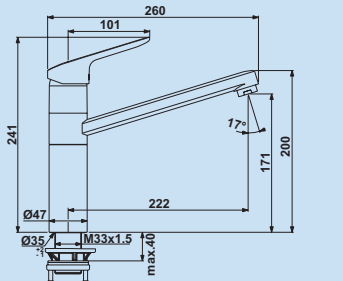

Ceraflex 3

Einhebelmischer. Mit schwenkbarem Auslauf und Keramikkartusche.

- Schwenkbereich 360°
- Bohr-Ø 35 mm

5024164	chrom, Hochdruck	189,57	227,48 €
5024165	chrom, Niederdruck ↓	213,27	255,92 €

Cerafit