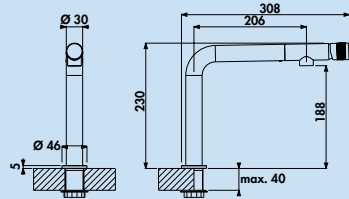

Turno Solo

Einhebelmischer. Mit schwenkbarem Auslauf, integrierter Kopfsteuerung und Keramikkartusche.

- ergonomische Bedienbarkeit durch Kopfsteuerung am Auslaufende
- die hohe Auslaufposition ermöglicht einfaches Befüllen höherer Gefäße
- Laminarstrahlregler
- Schwenkbereich 200°
- Bohr-Ø 35 mm

5011282	chrom, Hochdruck	360,81	432,97 €
5011283	edelstahlfinish, Hochdruck	434,80	521,76 €