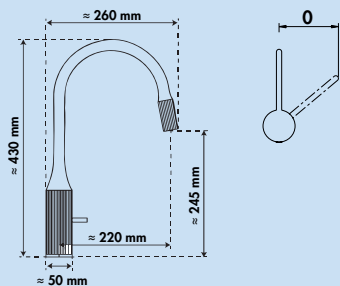

Grace

Einhebelmischer. Mit schwenkbarem Auslauf, seitlichem Hebel und Keramikkartusche.

- Schwenkbereich 360°
- Bohr-Ø 34–38 mm

5021340	schwarz matt, Hochdruck	582,21	698,65 €
5021341	edelstahlfarbig-schwarz matt, Hochdruck	637,46	764,95 €
5021342	graphit-schwarz matt, Hochdruck	637,46	764,95 €
5021343	kupfer-schwarz matt, Hochdruck	637,46	764,95 €