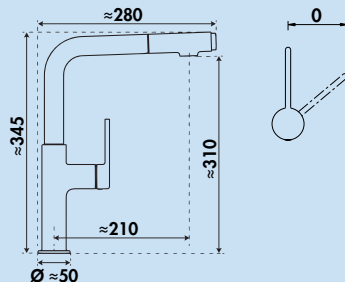

Stringere

Einhebelmischer. Mit **schwenk-/herausziehbarem** Auslauf (Strahl/Brause per Druck am Auslaufende umstellbar), seitlichem Hebel, Keramikkartusche.

- energiesparende Kaltstart-Funktion
- Schwenkbereich 360°
- Bohr-Ø 35 mm

5021332	edelstahlfarbig, Hochdruck	458,98	550,78 €
5021333	schwarz matt, Hochdruck	487,24	584,69 €
5021334	brushed-gold, Hochdruck	560,75	672,90 €
5021335	graphit matt, Hochdruck	603,88	724,66 €