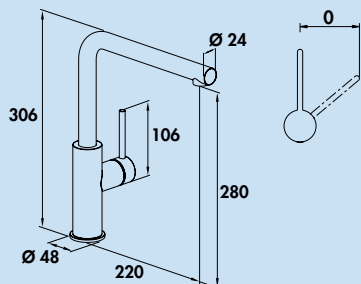

Namor® 3 Fensterarmatur

Einhebelmischer. Mit schwenkbarem Auslauf, seitlichem Hebel, Laminarstrahlregler und Keramikkartusche.
– **Höhe gekippt nur 25 mm**
– Schwenkbereich 120°
– Bohr-Ø 35 mm

5025033	Edelstahl, Hochdruck	316,44	379,73 €
5025034	schwarz matt, Hochdruck	364,20	437,04 €