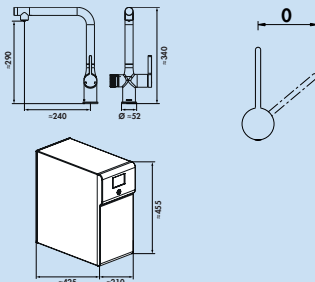

Aqvella System

Sprudelwasser Einhebelmischer inkl. Kühl- und Filtersystem. Mit schwenkbarem Auslauf, seitlichem Hebel, Laminarstrahlregler und Keramikkartusche.

- Set bestehend aus Armatur und Technischeinheit (schwarz matt) mit Kühlsystem, Filter, Filterkopf und **handelsüblicher** CO₂ Kartusche (425 g)
- Technischeinheit: 455 x 210 x 425 mm (H x B x T)
- separater Drehgriff links für gesprudelt (Classic + Medium), gekühlt und gefiltertes (Still) Wasser, Bedienhebel rechts für Leitungswasser
- integrierter LED-Ring zeigt die verschiedenen Wassermodi durch unterschiedliche Farben an.
- Wassertemperatur 4 - 12 °C flexibel einstellbar
- energiesparende Technischeinheit mit geringem Stromverbrauch
- Schwenkbereich 360°
- Bohr-Ø 35 mm

5021344	edelstahlfarbig, Hochdruck	2.789,96	3.347,95 €
5021345	schwarz matt, Hochdruck	2.861,93	3.434,32 €