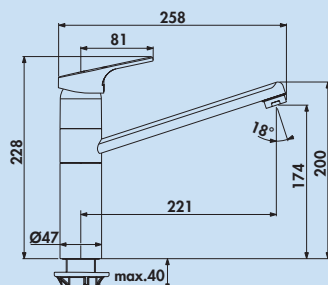

5 Jahre Herstellergarantie

Werkkundendienst

Cerafit 1

Einhebelmischer. Mit schwenkbarem Auslauf und Keramikkartusche.
– Schwenkbereich 360°
– Bohr-Ø 35 mm

5024150	chrom, Hochdruck	122,88	147,46 €
5024151	chrom, Niederdruck ↓	151,84	182,21 €