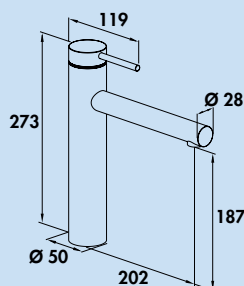

Namor® 1 Fensterarmatur

Einhebelmischer. Mit schwenkbarem Auslauf, Laminarstrahlregler und Keramikkartusche.

- Höhe gekippt nur 25 mm
- Schwenkbereich 120°
- Bohr-Ø 35 mm

5025031	Edelstahl, Hochdruck	318,15	381,78 €
5025032	schwarz matt, Hochdruck	366,76	440,11 €