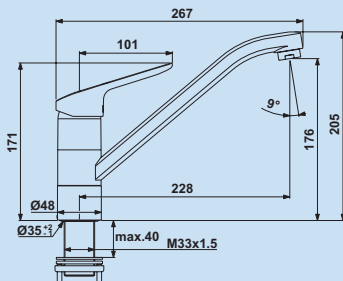

Ceraflex 5 Fensterarmatur

Einhebelmischer. Mit schwenkbarem Auslauf und Keramikkartusche.

- Höhe gekippt nur 25 mm
- Schwenkbereich 360°
- Bohr-Ø 35 mm

5024166	chrom, Hochdruck	199,23	239,08 €