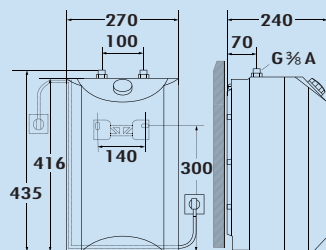

Untertischgerät TR 3500

Tropfstopp verhindert das Tropfen beim Aufheizen, spart Wasser und verringert Kalkablagerungen. Druckstopp zeigt die Verkalkung an und erkennt den falschen Wasseranschluss ab 0,25 MPa (2,5 bar).

- Kleinspeicher 5 Liter, weiß. Offen (drucklos).
- mit Tropf- und Druckstopp
- CLICKFIX-Montagetechnik spart Zeit und Geld
- Behälterwerkstoff aus Kunststoff mit hochwertiger Lambdapor-Isolierung
- Temperaturwahl stufenlos von ca. 35 °C bis 85 °C mit Raststellungen bei "I", "II" und "e" • Frostschutzstellung
- Betriebsanzeigelampe, Strom-Spar-Blende
- Mischwassermengenangabe auf der Strom-Spar-Blende
- der Auslauf einer Armatur muss immer frei sein
- möglichst keine Brausenarmatur verwenden
- hohe Mischwassermenge 14 Liter 40 °C heißes Wasser
- von außen leicht zugänglicher Erdungskontakt für die Prüfung der elektrischen Sicherheit nach BGV A3
- geringster Bereitschaftsenergieverbrauch von nur 0,18 kWh/d
- sichere Metallwasseranschlüsse aus Messing, farblich gekennzeichnet
- wieder einschaltbare Sicherheitstemperaturbegrenzung
- Berührungs-/Feuchtigkeitsschutz IP24D
- Elektroanschluss 230 V, steckerfertig, Anschlusswert 2,2 kW
- Gewicht mit Wasserfüllung 7,7 kg
- Gerätemaß (H x B x T) 435 x 270 x 240 mm

6011043 weiß 381,79 458,15 €

Optionales Zubehör

6011045 Durchflussmengenmesser, rot 62,58 75,10 €