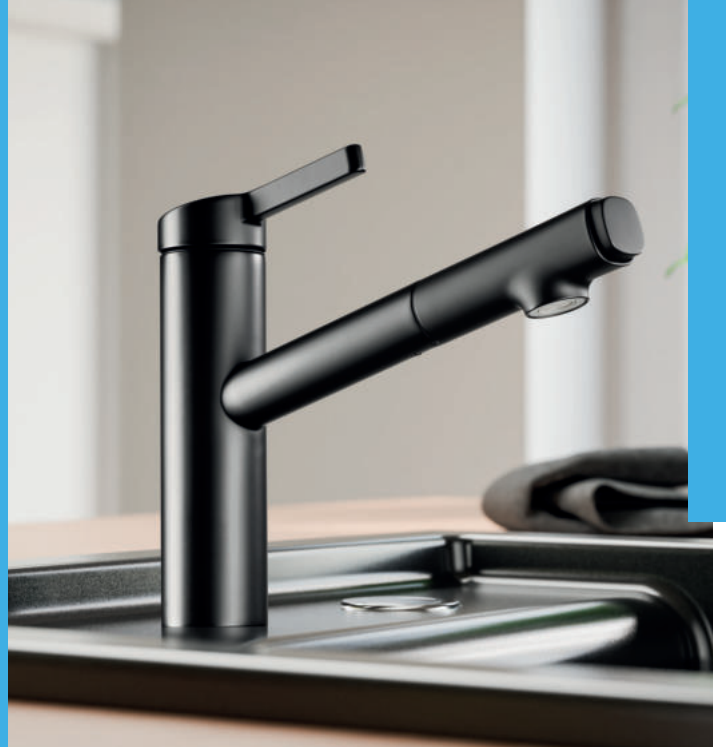

ARMATE®

KWC KWC

Präzise und elegant

Armaturen

■ Fit	Seite 119
Spülmittelspender Classic Style	Seite 119
Bistro E	Seite 119
Spülmittelspender Modern Style	Seite 120