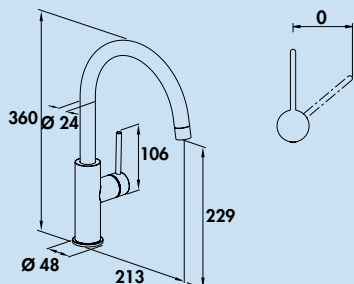

Namor® 5 Fensterarmatur

Einhebelmischer. Mit schwenkbarem Auslauf, seitlichem Hebel, Laminarstrahlregler und Keramikkartusche.
– **Höhe gekippt nur 25 mm**
– Schwenkbereich 120°
– Bohr-Ø 35 mm

5025042	Edelstahl, Hochdruck	316,44	379,73 €
5025043	schwarz matt, Hochdruck	364,20	437,04 €