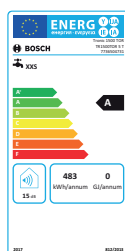

Untertischgerät TR 1500

Wasserspeicher.

- Kleinspeicher 5 Liter, weiß. Offen (drucklos)
- Behälterwerkstoff aus Kunststoff
- hochwertige Kompaktwärmedämmung
- stufenlose Temperatureinstellung von 35–85 °C
- mit Frostschutzstellung "*" und Energiesparstellung "e"
- Temperatureinstellung auf Stufe "I" oder Stufe "e" begrenzbar
- Betriebsanzeigelampe
- Mischwassermenge 40 °C 9,5 l
- der Auslauf einer Armatur muss immer frei sein
- möglichst keine Brausenarmatur verwenden
- geringster Bereitschaftsenergieverbrauch (ca. 0,2 kWh bei 65 °C/24 h)
- mit Befestigungsmaterial, Montagebügel
- wieder einschaltbare Sicherheitstemperaturbegrenzung
- Berührungs-/Feuchtigkeitsschutz IP24D
- Elektroanschluss 220–240 V
- steckerfertig, Anschlusswert 2,2 kW
- Gewicht mit Wasserfüllung 7,5 kg
- Gerätemaß (H x B x T) 390 x 258 x 245 mm

6011041 weiß ↴ 236,97 284,36 €

Optionales Zubehör

6011045 Durchflussmengenmesser, rot 62,58 75,10 €