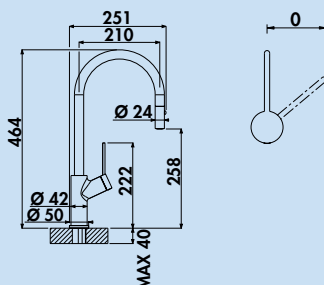

Mio 2

Einhebelmischer. Mit **schwenk-/herausziehbarem** Metallauslauf (Strahl/Brause umstellbar), seitlichem Hebel und Keramikkartusche.

- Schwenkbereich 360°
- Bohr-Ø 35 mm

5011304	chrom, Hochdruck	300,43	360,52 €
5011306	schwarz matt, Hochdruck	373,72	448,46 €
5011307	edelstahlfinish, Hochdruck	403,73	484,48 €