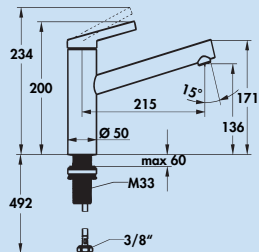

Fit 1

Einhebelmischer. Mit schwenkbarem Auslauf und Keramikkartusche.
– Schwenkbereich 150°
– Bohr-Ø 35 mm

5022290	chrom, Hochdruck	241,99	290,39 €
5022291	schwarz matt, Hochdruck	326,80	392,16 €

Fit 2

Einhebelmischer. Mit **schwenk-/herausziehbarer** Schlauchbrause (Strahl/Brause umstellbar) und Keramikkartusche.
– Schwenkbereich 120°
– Bohr-Ø 35 mm