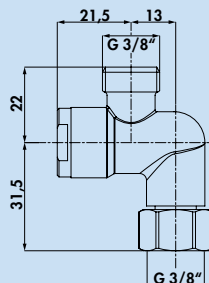

Schutzfilter Ecco 1

Für Eckventile DN 10. Mit Filtereinsatz und lösbarer Schraube. Schützt die Kartusche vor Schmutzeinspülungen. Bei Hochdruckarmaturen werden zwei Filter benötigt, bei Niederdruckarmaturen nur ein Filter.

5031005	3/8", chrom	30,28	36,34 €