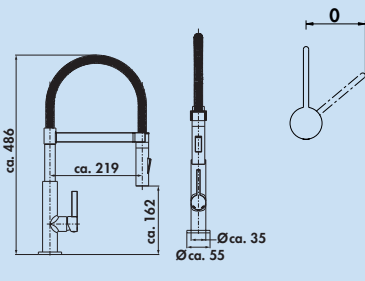

5011088 edelstahlfarbig, Niederdruck † 253,65 **304,38 €**

5011096 schwarz matt, Hochdruck 233,46 **280,15 €**

Drive 4

Einhebelmischer. Mit seitlichem Hebel, 2-Strahl-Handbrause und Keramikkartusche. Bogenauslauf in schwarz vormontiert. Bogenausläufe in rot und grau liegen alternativ bei.

- Schwenkbereich 360°
- Bohr-Ø 35 mm

5011090 edelstahlfarbig, Hochdruck 302,80 **363,36 €**

Drive 6

Einhebelmischer. Mit seitlichem Hebel, 2-Strahl-Handbrause und Keramikkartusche. Bogenauslauf mit Soft-Touch-Schlauch und Auslauf mit Magnethalterung.