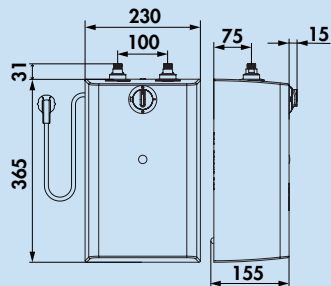

Untertischgerät Small U5

Warmwasserspeicher.

- Einbautiefe nur 155 mm
- Kleinspeicher 5 Liter, weiß. Offen (drucklos).
- Behälterwerkstoff aus Kunststoff
- Kompaktwärmedämmung
- stufenlose Temperatureinstellung von 30–85 °C
- Mischwassermenge 40 °C 7,5 l
- der Auslauf einer Armatur muss immer frei sein
- möglichst keine Brausenarmatur verwenden
- mit Schutzkontaktstecker und Wandbefestigungsleiste
- durch Ziehen des Netzsteckers rücksetzbarer Sicherheitstemperaturbegrenzer
- Berührungs-/Feuchtigkeitsschutz IP24
- Elektroanschluss 230 V, 50 Hz, 10 A
- steckerfertig, Anschlusswert 2 kW
- Gewicht mit Wasserfüllung 7,4 kg
- Gerätemaß 365 x 230 x 155 mm (H x B x T)
- max. Wasserdruck 4 bar
- max. Durchflussmenge 5 L/min.

6011044	weiß	234,34	281,21 €

Optionales Zubehör

6011045	Durchflussmengenmesser, rot	62,58	75,10 €