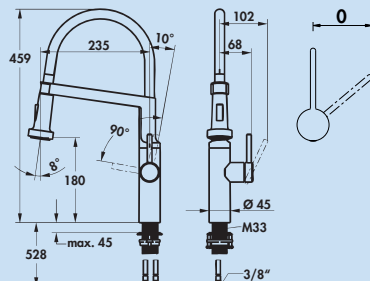

Bistro E

Einhebelmischer. Mit schwenkbarem Auslauf und federgeführter Schlauchbrause (Strahl/Brause umstellbar), seitlichem Hebel und Keramikkartusche.
– Schwenkbereich 360°
– Bohr-Ø 35 mm

5022296	Edelstahl, Hochdruck	1.053,64	1.264,37 €
---------	----------------------	----------	------------