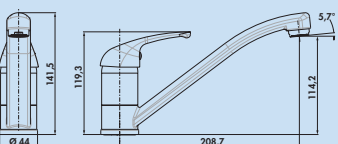

Venus 1

Einhebelmischer. Mit schwenkbarem Auslauf und Keramikkartusche.

- Schwenkbereich 360°
- Bohr-Ø 32 mm

5011007 chrom, Hochdruck 69,75 **83,70 €**