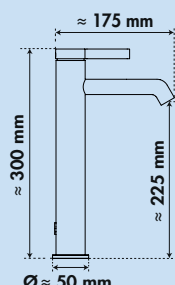

Fiora 2 Bad

Einhebelmischer. Mit Zugstangen-Ablaufgarnitur 1¼" und Keramikkartusche. Besonders geeignet für den Einsatz mit Aufsatzwaschbecken.
– Bohr-Ø 35 mm
– zusätzliche Wassersparmischdüse im Lieferumfang enthalten (5 l/min.)

5021348	chrom, Hochdruck	339,92	407,90 €
5021349	schwarz matt, Hochdruck	419,75	503,70 €