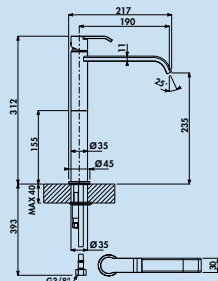

Stile 1 Bad

Einhebelmischer. Mit Keramikkartusche. Mit Ablaufgarnitur Klick-Komfort (ohne Überlauf).
– Bohr-Ø 35 mm

5011289	chrom, Hochdruck	239,43	287,32 €
5011290	schwarz matt, Hochdruck	325,00	390,00 €