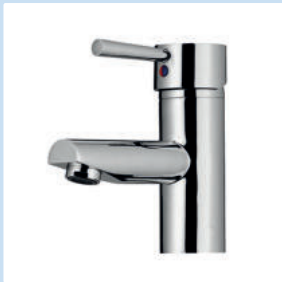

Kardon 1 Bad

Einhebelmischer. Mit Zugstangen-Ablaufgarnitur 1¼", Keramikkartusche, **ECO-Funktion** (CLICK-Kartusche) und **Verbrühschutz**.
– Bohr-Ø 35 mm

5011084	chrom, Hochdruck	142,18	170,62 €