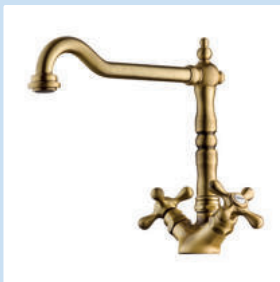

Passato 1

BELGAQUA

Zweigriffarmatur. Mit schwenkbarem Auslauf.

- Schwenkbereich 360°
- Bohr-Ø 35 mm

5011232	chrom, Hochdruck	170,88	205,06 €
5011233	altmessing, Hochdruck	222,66	267,19 €
5011234	altsilber, Hochdruck	222,66	267,19 €