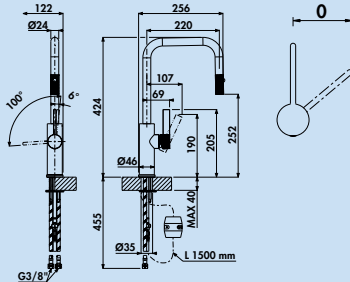

Lunarix

Einhebelmischer. Mit **schwenk-/herausziehbarem** Auslauf (Strahl/Brause umstellbar), seitlichem Hebel und Keramikkartusche. Brauseschlauch mit einfacher Klick-Befestigung und Click-Gewicht (500 g).

- Schwenkbereich 360°
- Bohr-Ø 35 mm

5011299 brushed black-nickel, Hochdruck

604,50 **725,40 €**