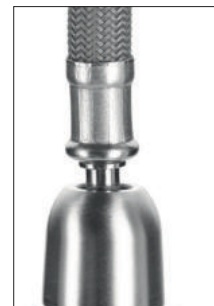

Alle ARMATE® SERVIZIO Armaturen entsprechen selbstverständlich der Trinkwasserverordnung sowie der zugehörigen deutschen und europäischen Norm.

Vireo 6. Edelstahlfarbig. 2-Strahl-Handbrause, Laminarstrahlregler, Keramikkartusche, Bogenauslauf mit Soft-Touch-Schlauch.

Namor 2. Edelstahl gebürstet. Mit ausziehbarer Schlauchbrause.

Namor 3. Schwarz matt. Hochwertige Pulverbeschichtung.

Brauseschlauch mit "Klick"-Befestigung für werkzeuglose Montage.

Leichtgängig bewegbares Kugelkopfgelenk an der Auszugsbrause.