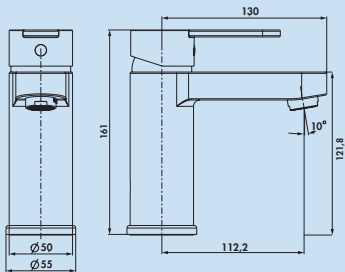

Kardon 2 Bad

Einhebelmischer. Mit Zugstangen-Ablaufgarnitur 1¼" und Keramikkartusche.
– Bohr-Ø 35 mm

5011086	chrom, Hochdruck	174,66	209,59 €
5011095	schwarz matt, Hochdruck	207,57	249,08 €