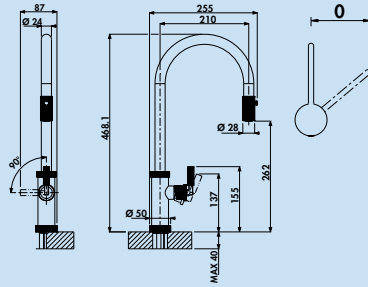

Urban

Einhebelmischer. Mit **schwenk-/herausziehbarer** Schlauchbrause aus Metall (Strahl/Brause umstellbar), seitlichem Hebel und Keramikkartusche.

Natürliches Messing: Farbabweichungen zwischen den einzelnen Komponenten möglich. Nachdunkeln im Laufe der Zeit ist materialbedingt möglich.

- Schwenkbereich 360°
- Bohr-Ø 35 mm

5011279	edelstahlfinish, Hochdruck	456,48	547,78 €
5011280	schwarz matt, Hochdruck	403,82	484,58 €
5011281	natürliches Messing, Hochdruck	333,35	400,02 €