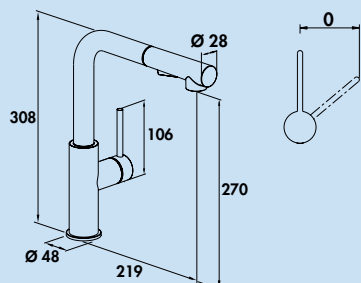

Namor[®] 4

Einhebelmischer. Mit **schwenk-/herausziehbarer** Schlauchbrause (Strahl/Brause umstellbar), seitlichem Hebel, Laminarstrahlregler und Keramikkartusche.
 – Schwenkbereich 120°
 – Bohr-Ø 35 mm
 – Brauseschlauch: einfache Klick-Befestigung