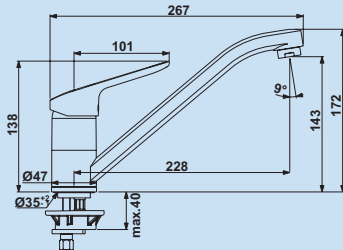

Ceraflex 1

Einhebelmischer. Mit schwenkbarem Auslauf und Keramikkartusche.

- Schwenkbereich 360°
- Bohr-Ø 35 mm

5024160	chrom, Hochdruck	159,74	191,69 €
5024161	chrom, Niederdruck ↓	179,93	215,92 €