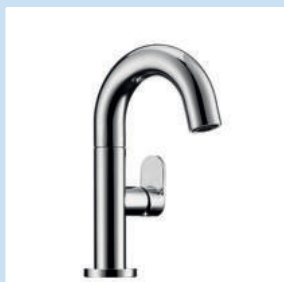

Sottile 1 Bad

Einhebelmischer. Mit Keramikkartusche. Mit Ablaufgarnitur Klick-Komfort.
– Schwenkbereich 360°
– Bohr-Ø 35 mm

5011293	chrom, Hochdruck	280,68	336,82 €
5011294	schwarz matt, Hochdruck	373,80	448,56 €