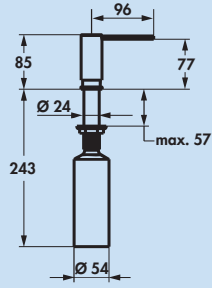

Spülmittelspender Modern Style

Spülmittelspender. Inhalt 300 ml. Befüllung von oben.
— Bohr-Ø 26 mm

5022297	Edelstahl	581,75	698,10 €