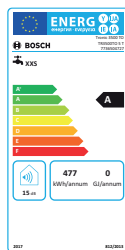

Untertischgerät TR 3500

Tropfstopp verhindert das Tropfen beim Aufheizen, spart Wasser und verringert Kalkablagerungen. Druckstopp zeigt die Verkalkung an und erkennt den falschen Wasseranschluss ab 0,25 MPa (2,5 bar).

- Kleinspeicher 5 Liter, weiß. Offen (drucklos).
- mit Tropf- und Druckstopp
- CLICKFIX-Montagetechnik spart Zeit und Geld
- Behälterwerkstoff aus Kunststoff mit hochwertiger Lambdapor-Isolierung
- Temperaturwahl stufenlos von ca. 35 °C bis 85 °C mit Raststellungen bei "I", "II" und "e" • Frostschutzstellung
- Betriebsanzeigelampe, Strom-Spar-Blende
- Mischwassermengenangabe auf der Strom-Spar-Blende
- der Auslauf einer Armatur muss immer frei sein
- möglichst keine Brausenarmatur verwenden
- hohe Mischwassermenge 14 Liter 40 °C heißes Wasser
- von außen leicht zugänglicher Erdungskontakt für die Prüfung der elektrischen Sicherheit nach BGV A3
- geringster Bereitschaftsenergieverbrauch von nur 0,18 kWh/d
- sichere Metallwasseranschlüsse aus Messing, farblich gekennzeichnet
- wieder einschaltbare Sicherheitstemperaturbegrenzung
- Berührungs-/Feuchtigkeitsschutz IP24D
- Elektroanschluss 230 V, steckerfertig, Anschlusswert 2,2 kW
- Gewicht mit Wasserfüllung 7,7 kg
- Gerätemaß (H x B x T) 435 x 270 x 240 mm

6011043 weiß 381,79 458,15 €

Optionales Zubehör

6011045 Durchflussmengenmesser, rot 62,58 75,10 €