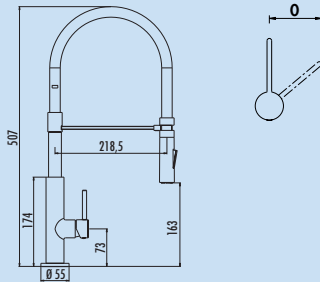

Drive 4

Einhebelmischer. Mit seitlichem Hebel, 2-Strahl-Handbrause und Keramikkartusche. Bogenauslauf in schwarz vormontiert. Bogenausläufe in rot und grau liegen alternativ bei.

- Schwenkbereich 360°
- Bohr-Ø 35 mm

5011090 edelstahlfarbig, Hochdruck 302,80 **363,36 €**