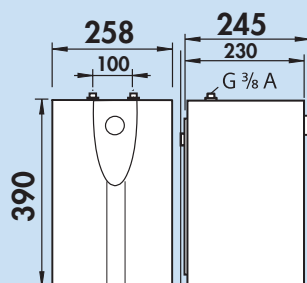

Untertischgerät TR 1500

Wasserspeicher.

- Kleinspeicher 5 Liter, weiß. Offen (drucklos)
- Behälterwerkstoff aus Kunststoff
- hochwertige Kompaktwärmedämmung
- stufenlose Temperatureinstellung von 35–85 °C
- mit Frostschutzstellung "*" und Energiesparstellung "e"
- Temperatureinstellung auf Stufe "I" oder Stufe "e" begrenzbar
- Betriebsanzeigelampe
- Mischwassermenge 40 °C 9,5 l
- der Auslauf einer Armatur muss immer frei sein
- möglichst keine Brausenarmatur verwenden
- geringster Bereitschaftsenergieverbrauch (ca. 0,2 kWh bei 65 °C/24 h)
- mit Befestigungsmaterial, Montagebügel
- wieder einschaltbare Sicherheitstemperaturbegrenzung
- Berührungs-/Feuchtigkeitsschutz IP24D
- Elektroanschluss 220–240 V
- steckerfertig, Anschlusswert 2,2 kW
- Gewicht mit Wasserfüllung 7,5 kg
- Gerätemaß (H x B x T) 390 x 258 x 245 mm

6011041 weiß ↴ 236,97 284,36 €

Optionales Zubehör

6011045 Durchflussmengenmesser, rot 62,58 75,10 €