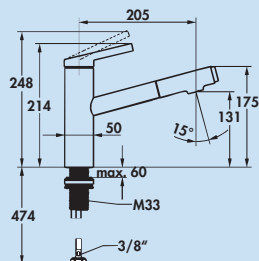

Fit 1

Einhebelmischer. Mit schwenkbarem Auslauf und Keramikkartusche.
– Schwenkbereich 150°
– Bohr-Ø 35 mm

5022290	chrom, Hochdruck	241,99	290,39 €
5022291	schwarz matt, Hochdruck	326,80	392,16 €

Fit 2

Einhebelmischer. Mit **schwenk-/herausziehbarer** Schlauchbrause (Strahl/Brause umstellbar) und Keramikkartusche.
– Schwenkbereich 120°
– Bohr-Ø 35 mm