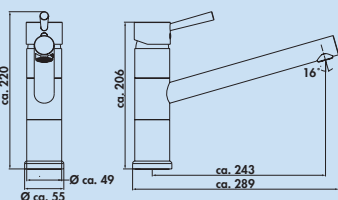

Glacier 1

Einhebelmischer. Mit schwenkbarem Auslauf, Keramikkartusche, **ECO-Funktion** (CLICK-Kartusche) und **Verbrühschutz**.

- Schwenkbereich 360°
- Bohr-Ø 35 mm

5011068 chrom, Hochdruck 164,13 **196,96 €**

5011069 edelstahlfarbig, Hochdruck 184,31 **221,17 €**