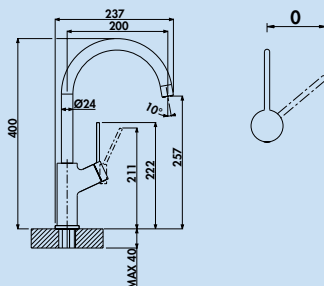

Mio 1

Einhebelmischer. Mit schwenkbarem Auslauf, seitlichem Hebel, Laminarstrahlregler und Keramikkartusche.

- Schwenkbereich 360°
- Bohr-Ø 35 mm

5011300	chrom, Hochdruck	227,40	272,88 €
5011301	chrom, Niederdruck ↓	272,43	326,92 €
5011302	schwarz matt, Hochdruck	298,77	358,52 €
5011303	edelstahlfinish, Hochdruck	328,70	394,44 €