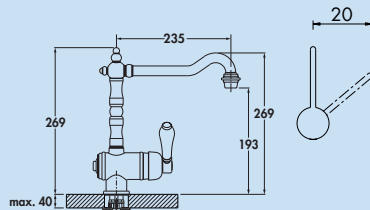

Passato 2

KERAMISCHE DICHTUNG BELGAQUA

Einhebelmischer. Mit schwenkbarem Auslauf, seitlichem Hebel in weiß und Keramikkartusche.

- Schwenkbereich 360°
- Bohr-Ø 35 mm

5011235	chrom, Hochdruck	291,04	349,25 €
5011236	altmessing, Hochdruck	345,63	414,76 €
5011237	altsilber, Hochdruck	345,63	414,76 €