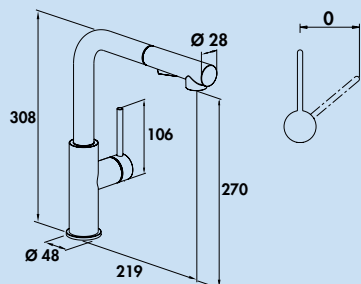

Namor® 4 Fensterarmatur

Einhebelmischer. Mit **schwenk-/herausziehbarer** Schlauchbrause (Strahl/Brause umstellbar), seitlichem Hebel, Laminarstrahlregler und Keramikkartusche.
– **Höhe gekippt nur 50 mm**
– Schwenkbereich 120°
– Bohr-Ø 35 mm

5025035	Edelstahl, Hochdruck	437,56	525,07 €
5025036	schwarz matt, Hochdruck	503,24	603,89 €