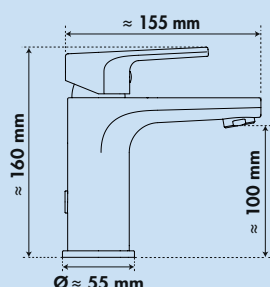

Daro 1 Bad

Einhebelmischer. Mit Zugstangen-Ablaufgarnitur 1¼" und Keramikkartusche. Inkl. NEOPERL®-Mischdüse CASCADE® SLC mit Antikalkfunktion.
– Bohr-Ø 35 mm
– zusätzliche Wasserspar-Mischdüse im Lieferumfang enthalten (5 l/min.)

5021352	chrom, Hochdruck	294,54	353,45 €
5021353	schwarz matt, Hochdruck	336,55	403,86 €