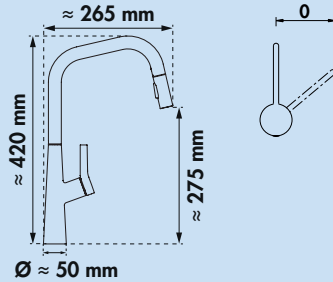

Kristea

Einhebelmischer. Mit **schwenk-/herausziehbarem** Auslauf (Strahl/Brause umstellbar), seitlichem Hebel, Keramikkatusche.

- energiesparende Kaltstart-Funktion
- Schwenkbereich 360°
- Bohr-Ø 35 mm