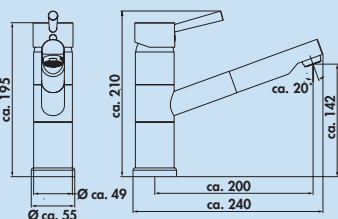

Glacier 2

Einhebelmischer. Mit **schwenk-/herausziehbarem** Auslauf, Keramikkartusche, **ECO-Funktion** (CLICK-Kartusche) und **Verbrühschutz**.

- Schwenkbereich 90°
- Bohr-Ø 35 mm

5011070 chrom, Hochdruck 192,21 **230,65 €**

5011071 edelstahlfarbig, Hochdruck 208,01 **249,61 €**