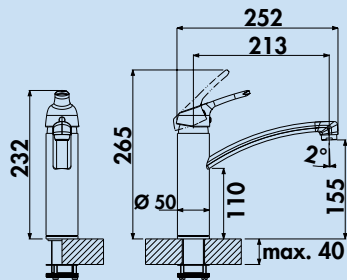

Fuoco 1

Einhebelmischer. Mit schwenkbarem Auslauf, Laminarstrahlregler und Keramikkartusche.

- Schwenkbereich 360°
- Bohr-Ø 35 mm

5011320	chrom, Hochdruck	213,10	255,72 €
5011321	chrom, Niederdruck †	269,53	323,44 €
5011322	edelstahlfinish, Hochdruck	284,45	341,34 €
5011323	edelstahlfinish, Niederdruck †	353,18	423,82 €
5011326	schwarz matt, Hochdruck	274,36	329,23 €
5011327	schwarz matt, Niederdruck †	325,00	390,00 €