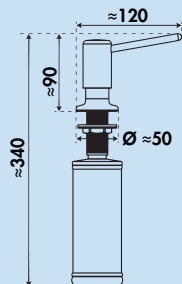

Lepura

Spülmittelspender. Inhalt 550 ml. Hochwertige, korrosionsbeständige Metallkonstruktion für einen werkzeuglosen Einbau in Arbeitsplatten. Einfache Reinigung und unkompliziertes Befüllen von oben ohne Ausbau des Dispensers.

– Bohr-Ø mind. 30, max. 40 mm

5021336	edelstahlfarbig	84,96	101,95 €
5021337	schwarz matt	84,96	101,95 €
5021338	brushed-gold	84,96	101,95 €
5021339	graphit matt	106,21	127,45 €