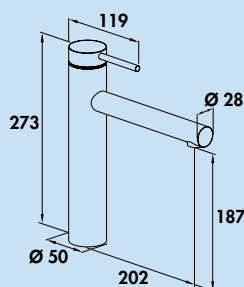

Namor® 1

Einhebelmischer. Mit schwenkbarem Auslauf und Keramikkartusche.

- Schwenkbereich 120°
- Bohr-Ø 35 mm

5025001	Edelstahl, mit Laminarstrahlregler, Hochdruck	297,53	357,04 €
5025013	Edelstahl, ohne Laminarstrahlregler, Niederdruck †	303,65	364,38 €

5025002	schwarz matt, mit Laminarstrahlregler, Hochdruck	342,29	410,75 €
5025014	schwarz matt, ohne Laminarstrahlregler, Niederdruck †	349,71	419,65 €