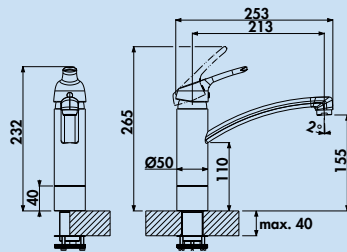

- Schwenkbereich 360°
- Bohr-Ø 35 mm

5011320	chrom, Hochdruck	213,10	255,72 €
5011321	chrom, Niederdruck †	269,53	323,44 €
5011322	edelstahlfinish, Hochdruck	284,45	341,34 €
5011323	edelstahlfinish, Niederdruck †	353,18	423,82 €
5011326	schwarz matt, Hochdruck	274,36	329,23 €
5011327	schwarz matt, Niederdruck †	325,00	390,00 €