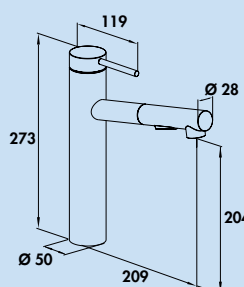

Namor[®] 2

Einhebelmischer. Mit schwenk-/herausziehbarer Schlauchbrause (Strahl/Brause umstellbar), Laminarstrahlregler und Keramikkartusche.

- Schwenkbereich 120°
- Bohr-Ø 35 mm
- Brauseschlauch: einfache Klick-Befestigung