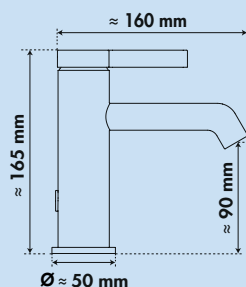

Fiora 1 Bad

Einhebelmischer. Mit Zugstangen-Ablaufgarnitur 1¼" und Keramikkartusche.
– Bohr-Ø 35 mm
– zusätzliche Wassersparmischdüse im Lieferumfang enthalten (5 l/min.)

5021346	chrom, Hockdruck	259,66	311,59 €
5021347	schwarz matt, Hochdruck	302,06	362,47 €