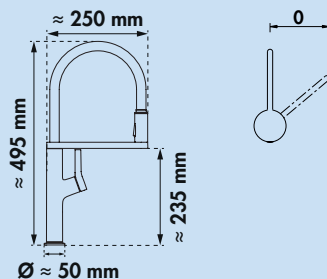

Aria

Einhebelmischer. Mit **schwenk-/herausziehbarem** Auslauf (Strahl/Brause umstellbar), seitlichem Hebel, Keramikkatuse.

- energiesparende Kaltstart-Funktion
- Schwenkbereich 360°
- Bohr-Ø 35 mm

5021315	edelstahlfarbig, Hochdruck	500,18	600,22 €
5021316	schwarz matt, Hochdruck	533,18	639,82 €
5021317	schwarz-rose-gold, Hochdruck	556,43	667,72 €
5021318	schwarz-brushed-gold, Hochdruck	556,43	667,72 €
5021319	graphit matt, Hochdruck	647,02	776,42 €