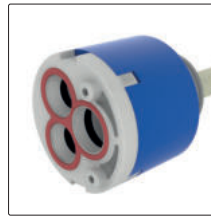

WASSERWERK

Von vornherein werden bei ARMATE® Wasserwerk nur höchste Maßstäbe angelegt. Material und Verarbeitung, Funktionalität und Design unterliegen strengen Kriterien. Bei jeder einzelnen Armatur werden Dichte des Armaturkörpers, die Kartusche, der Auslauf und die Brause sowie abschließend nochmals die komplette Funktionalität mit verschiedenen Messgeräten und Verfahren geprüft.

Vormontierte Schläuche sowie die Schnellverschraubung erlauben die zeitsparende, sichere und einfache Montage.

Die exzellente Qualität der ARMATE® WASSERWERK Armaturen rechtfertigt **10 Jahre Garantie** (ausgenommen sind Verschleißteile). Außerdem besteht eine **15-jährige Nachkaufgarantie** auf viele Ersatzteile. Bedingungen siehe naber.com/de/garantie/.

Werkskundendienst:
WASSERWERK
Tel. +49 5407 8152902
info@wasserwerk.de
wasserwerk.com.

Alle Armaturen entsprechen selbstverständlich der Trinkwasserverordnung sowie der zugehörigen deutschen und europäischen Norm.

Herzstück: ausgezeichnet agierende Qualitätskartusche für besonders leichtgängige und genaue Mischung von Kalt- und Warmwasser.