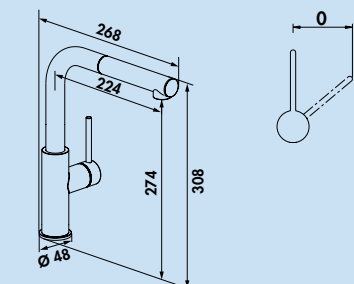

Namor® 7

Einhebelmischer. Mit **schwenk-/herausziehbarem** Auslauf, seitlichem Hebel und Keramikkartusche.
– Schwenkbereich 120°
– Bohr-Ø 35 mm

5025017	Edelstahl, Niederdruck ↓	437,56	525,07 €
5025019	schwarz matt, Niederdruck ↓	503,24	603,89 €