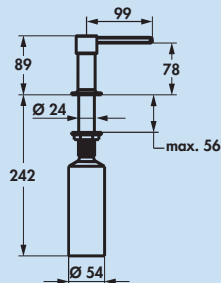

Spülmittelspender Classic Style

Spülmittelspender. Inhalt 300 ml. Befüllung von oben.
– Bohr-Ø 26 mm

5022294	chrom	341,25	409,50 €
5022295	schwarz matt	435,50	522,60 €