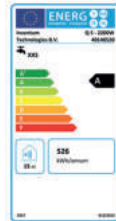

Q5 5-Liter-Speicher

Der Q5 5-Liter-Speicher stellt eine Neuerung auf dem Gebiet der Unter-tisch-Kleinspeicher dar. Der Einsatz dieses Wasserspeichers ermöglicht die Verwendung jeder Hochdruckarmatur, auch wenn nur ein Kaltwasseranschluss in der Küche zur Verfügung steht. Einschränkungen bei der Armaturenwahl gehören der Vergangenheit an. Die neuartige Isolierung des Gerätes reduziert die Bereitstellungskosten des heißen Wassers gegenüber einem 5-l-Untertisch-Kleinspeicher deutlich. Der Q5 Wasserspeicher garantiert gleichmäßigen Wasserdruck bei Warm-, Kalt- und Mischwasser.

Bei einem Wasserdruck von mehr als 4 bar muss bauseits ein Druckminderer vor die Sicherheitsgruppe eingesetzt werden.

Max. Wasserdruck 5 bar.