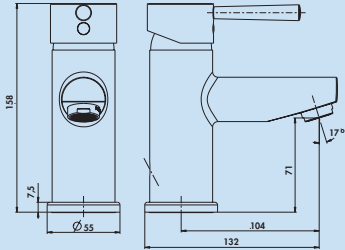

Kardon 1 Bad

Einhebelmischer. Mit Zugstangen-Ablaufgarnitur 1¼", Keramikkartusche, **ECO-Funktion** (CLICK-Kartusche) und **Verbrühschutz**.
– Bohr-Ø 35 mm

5011084	chrom, Hochdruck	142,18	170,62 €