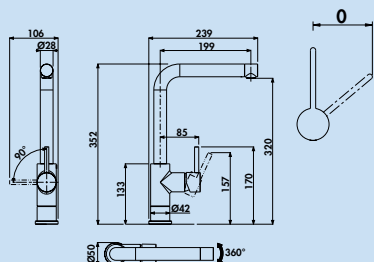

- Schwenkbereich 360°
- Bohr-Ø 35 mm

5011250	chrom, Hochdruck	182,48	218,98 €
5011257	chrom, Niederdruck ‡	214,86	257,83 €
5011251	edelstahlfinish, Hochdruck	263,04	315,65 €
5011258	edelstahlfinish, Niederdruck ‡	299,12	358,94 €
5011254	schwarz matt, Hochdruck	253,65	304,38 €
5011259	schwarz matt, Niederdruck ‡	290,87	349,04 €
5011255	graphit, Hochdruck	263,04	315,65 €
5011260	graphit, Niederdruck ‡	299,12	358,94 €
5011270	kupferfarbig, Hochdruck	406,46	487,75 €