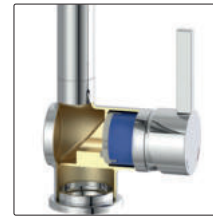

Armatur-Körper aus massivem Messing, präzise aus bestem Material gefertigt, mit neuesten Techniken umfassend auf Beständigkeit getestet.