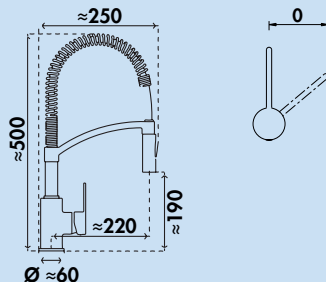

Ventari

Einhebelmischer. Mit **schwenk-/herausziehbarem** Auslauf (Strahl/Brause umstellbar), seitlichem Hebel, Keramikkartusche und **Verbrühschutz**.

- energiesparende Kaltstart-Funktion
- Schwenkbereich 360°
- Bohr-Ø 35 mm

5021328	edelstahlfarbig, Hochdruck	448,42	538,10 €
5021329	schwarz matt, Hochdruck	465,67	558,80 €
5021330	schwarz-rosé-gold, Hochdruck	504,50	605,40 €
5021331	schwarz-brushed-gold, Hochdruck	504,50	605,40 €