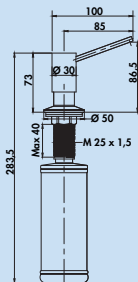

Spülmittelspender Namor®

Spülmittelspender mit Messingpumpkopf. Inhalt 331 ml. Hochwertige, korrosionsbeständige Metallkonstruktion für einen werkzeuglosen Einbau in Arbeitsplatten. Einfache Reinigung und unkompliziertes Befüllen von oben ohne Ausbau des Dispensers.

– Bohr-Ø 25–40 mm

5025022	edelstahlfinish	106,25	127,50 €
5025023	schwarz matt	114,75	137,70 €
5025024	gunmetal	121,13	145,36 €