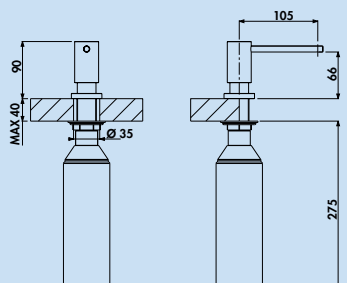

Pulito 1

Spülmittelspender. Inhalt 500 ml. Der einfach zu montierende Spender überzeugt durch korrosionsbeständige Materialien, einfache Reinigung und unkompliziertes Nachfüllen ohne Ausbau des Dispensers.

- Bohr-Ø 27 mm

5011230	chrom	110,85	133,02 €
5011231	edelstahlfinish	170,88	205,06 €