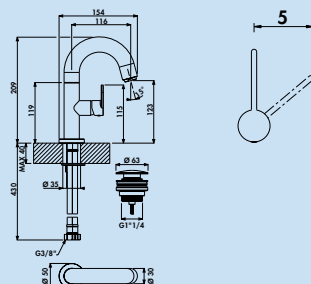

Sottile 1 Bad

Einhebelmischer. Mit Keramikkartusche. Mit Ablaufgarnitur Klick-Komfort.
– Schwenkbereich 360°
– Bohr-Ø 35 mm

5011293	chrom, Hochdruck	280,68	336,82 €
5011294	schwarz matt, Hochdruck	373,80	448,56 €