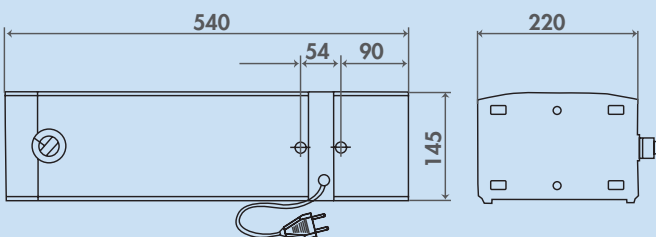

Technische Daten:

- Anschluss und Temperaturregler seitlich
- 5 Liter Füllvolumen
- Leistung 2200 Watt
- Einstellbereich 30–80 °C
- Aufwärmzeit bis 65 °C 18 min
- Stillstandverlust 21 Watt
- 145 x 540 x 215 mm (H x B x T)

Einbauhöhe des Wandabflusses (bauseits) 400 mm von der Oberkante des Fußbodens.