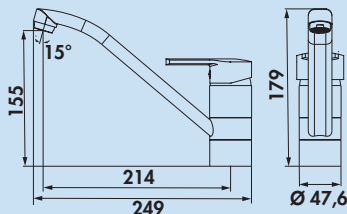

Casa 5 Fensterarmatur

Einhebelmischer. Mit schwenkbarem Auslauf und Keramikkartusche.
– Höhe gekippt nur 30 mm
– Schwenkbereich 360°
– Bohr-Ø 35 mm

5011057	chrom, Hochdruck	163,24	195,89 €