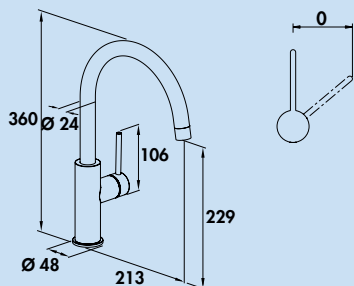

Namor® 5

Einhebelmischer. Mit schwenkbarem Auslauf, seitlichem Hebel und Keramikkartusche.
– Schwenkbereich 120°
– Bohr-Ø 35 mm

5025009	Edelstahl, mit Laminarstrahlregler, Hochdruck	271,20	325,44 €
5025038	Edelstahl, ohne Laminarstrahlregler, Niederdruck ↓	302,79	363,35 €
5025010	schwarz matt, mit Laminarstrahlregler, Hochdruck	311,57	373,88 €
5025039	schwarz matt, ohne Laminarstrahlregler, Niederdruck ↓	348,86	418,63 €