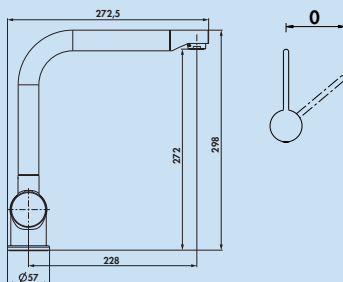

Drive 1

Einhebelmischer. Mit schwenkbarem Auslauf, seitlichem Hebel und Keramikkartusche.

- Schwenkbereich 360°
- Bohr-Ø 35 mm

5011060	chrom, Hochdruck	147,45	176,94 €
5011062	chrom, Niederdruck ‡	172,03	206,44 €

5011061	edelstahlfarbig, Hochdruck	171,15	205,38 €
5011063	edelstahlfarbig, Niederdruck ‡	191,33	229,60 €

5011059	schwarz matt, Hochdruck	173,79	208,55 €
5011058	schwarz matt, Niederdruck ‡	197,48	236,98 €