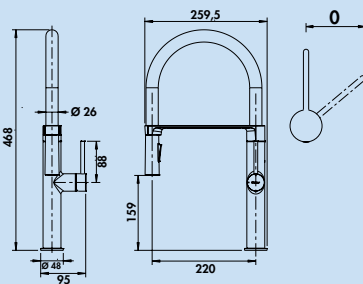

Vireo 6

Einhebelmischer. Mit seitlichem Hebel, 2-Strahl-Handbrause, Laminarstrahlregler und Keramikkartusche. Bogenauslauf mit Soft-Touch-Schlauch und Auslauf mit konischer Halterung.

- Schwenkbereich 360°
- Bohr-Ø 35 mm

5011100	edelstahlfarbig, Hochdruck	320,00	384,00 €
5011101	schwarz matt, Hochdruck	320,00	384,00 €