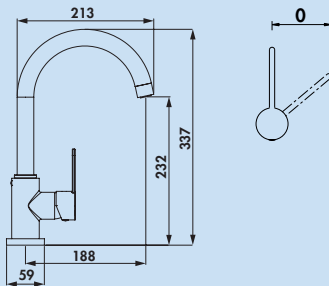

Portare

Alle Portare Armaturen verfügen über hochwertige Antikalk-Luftsprudler, die dauerhaft gegen Kalkablagerungen wirken. Außerdem verfügen sie über die energieeffiziente Cold-Start-Ausstattung für zeitgemäße Energienutzung. Bei gängigen Einhebelmischern wird aus optischen Gründen oder Routine der Hebel durchweg in der Mitte geschlossen. Wird er in dieser Position betätigt, so öffnen sich Kaltwasser- und Warmwasserleitung. Zunächst bleibt das Wasser jedoch kalt, weil es eine Zeit dauert, bis warmes Wasser am Auslauf ankommt. Bis dahin wird trotzdem warmes Wasser verbraucht, das vorher energieintensiv erhitzt werden musste. Anders bei der Cold-Start-Ausstattung von Portare: Auch in der Mittelstellung fließt lediglich kaltes Wasser. Warmes Wasser wird erst beigemischt, wenn der Hebel weiter in die "Heiß"-Stellung bewegt wird. So wird unnützer Energieverbrauch vermieden.

10 Jahre Herstellergarantie (außer auf Verschleißteile)

Werkkundendienst in Deutschland und Österreich