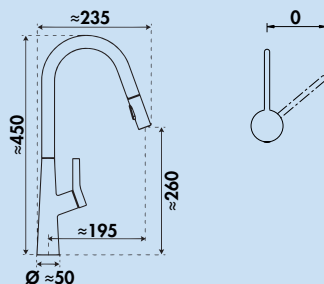

Bendea

Einhebelmischer. Mit **schwenk-/herausziehbarem** Auslauf (Strahl/Brause umstellbar), seitlichem Hebel, Keramikkartusche.

- energiesparende Kaltstart-Funktion
- Schwenkbereich 360°
- Bohr-Ø 35 mm

5021324	edelstahlfarbig, Hochdruck	435,65	522,78 €
5021325	schwarz matt, Hochdruck	463,68	556,42 €
5021326	brushed-gold, Hochdruck	556,43	667,72 €
5021327	graphit matt, Hochdruck	580,15	696,18 €