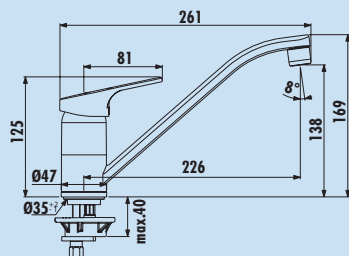

Cerafit 1

Einhebelmischer. Mit schwenkbarem Auslauf und Keramikkartusche.
– Schwenkbereich 360°
– Bohr-Ø 35 mm

5024150	chrom, Hochdruck	122,88	147,46 €
5024151	chrom, Niederdruck ↓	151,84	182,21 €