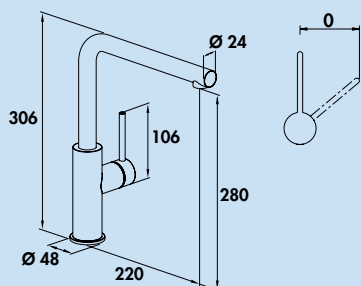

Namor® 3

Einhebelmischer. Mit schwenkbarem Auslauf, seitlichem Hebel und Keramikkartusche.
– Schwenkbereich 120°
– Bohr-Ø 35 mm

5025005	Edelstahl, mit Laminarstrahlregler, Hochdruck	271,20	325,44 €
5025015	Edelstahl, ohne Laminarstrahlregler, Niederdruck ↓	302,79	363,35 €
5025006	schwarz matt, mit Laminarstrahlregler, Hochdruck	311,57	373,88 €
5025016	schwarz matt, ohne Laminarstrahlregler, Niederdruck ↓	348,86	418,63 €
5025044	gunmetal, mit Laminarstrahlregler, Hochdruck	330,94	397,13 €