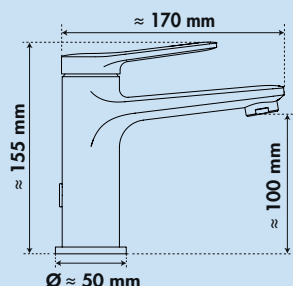

Tareo 1 Bad

Einhebelmischer. Mit Zugstangen-Ablaufgarnitur 1¼" und Keramikkartusche. Inkl. NEOPERL®-Mischdüse CASCADE® SLC mit Antikalkfunktion.
– Bohr-Ø 35 mm
– zusätzliche Wasserspar-Mischdüse im Lieferumfang enthalten (5 l/min.)

5021350	chrom, Hochdruck	275,46	330,55 €
5021351	schwarz matt, Hochdruck	317,23	380,68 €