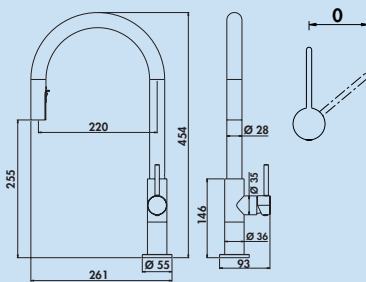

Edelstahl

Edelstahl-schwarz matt

Barella

Einhebelmischer. Mit **schwenk-/herausziehbarem** Auslauf (Strahl/Brause umstellbar), seitlichem Hebel und Keramikkartusche.

- Schwenkbereich 360°
- Bohr-Ø 35 mm

5011098	Edelstahl, Hochdruck	202,46	242,95 €
5011099	Edelstahl schwarz matt, Hochdruck	202,46	242,95 €