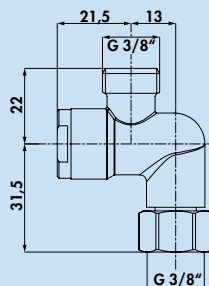

Schmutzfilter Ecco 1

Für Eckventile DN 10. Mit Filtereinsatz und lösbarer Schraube. Schützt die Kartusche vor Schmutzeinspülungen. Bei Hochdruckarmaturen werden zwei Filter benötigt, bei Niederdruckarmaturen nur ein Filter.

5031005	3/8", chrom	30,28	36,34 €