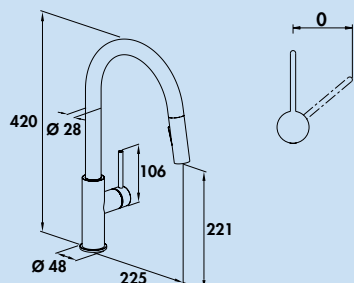

Namor[®] 6

Einhebelmischer. Mit **schwenk-/herausziehbarer** Schlauchbrause (Strahl/Brause umstellbar), seitlichem Hebel, Laminarstrahlregler und Keramikkartusche.
– Schwenkbereich 120°
– Bohr-Ø 35 mm
– Brauseschlauch: einfache Klick-Befestigung