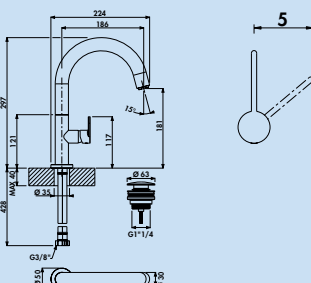

5011293	chrom, Hochdruck	280,68	336,82 €
5011294	schwarz matt, Hochdruck	373,80	448,56 €

Sottile 2 Bad

Einhebelmischer. Mit Keramikkartusche. Mit Ablaufgarnitur Klick-Komfort. Besonders geeignet für den Einsatz mit Aufsatzwaschbecken.
– Schwenkbereich 360°
– Bohr-Ø 35 mm