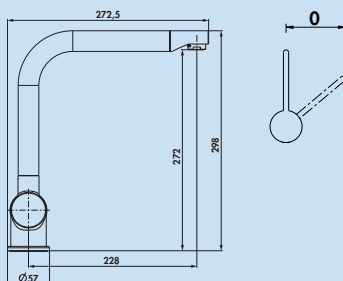

Drive 1S

Einhebelmischer. Mit **schwenkbarem Auslauf, schwarz**, seitlichem Hebel und Keramikkartusche.

- **Verbrühschutz** (Höchsttemperatur an der Kartusche einstellbar)
- Schwenkbereich 360°
- Bohr-Ø 35 mm

5011089	edelstahlfarbig/schwarz, Hochdruck	199,23	239,08 €