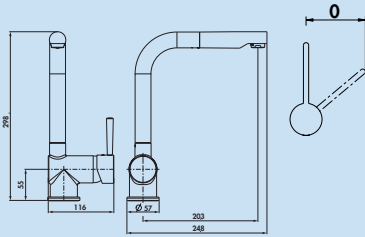

Drive 2

Einhebelmischer. Mit **schwenk-/herausziehbarem** Auslauf, seitlichem Hebel und Keramikkartusche.

- **Verbrühschutz** (Höchsttemperatur an der Kartusche einstellbar)
- Schwenkbereich 360°
- Bohr-Ø 35 mm

5011064 chrom, Hochdruck 201,87 **242,24 €**

5011065 edelstahlfarbig, Hochdruck 231,70 **278,04 €**

5011088 edelstahlfarbig, Niederdruck † 253,65 **304,38 €**

5011096 schwarz matt, Hochdruck 233,46 **280,15 €**