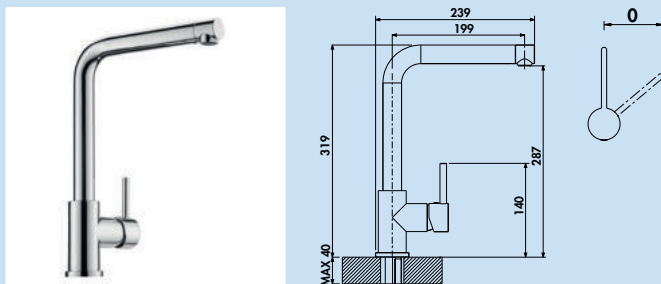

Arco 1

Einhebelmischer. Mit schwenkbarem Auslauf, seitlichem Hebel, Laminarstrahlregler und Keramikkartusche.

- Schwenkbereich 360°
- Bohr-Ø 35 mm

5011250	chrom, Hochdruck	182,48	218,98 €
5011257	chrom, Niederdruck ‡	214,86	257,83 €
5011251	edelstahlfinish, Hochdruck	263,04	315,65 €
5011258	edelstahlfinish, Niederdruck ‡	299,12	358,94 €
5011254	schwarz matt, Hochdruck	253,65	304,38 €
5011259	schwarz matt, Niederdruck ‡	290,87	349,04 €
5011255	graphit, Hochdruck	263,04	315,65 €
5011260	graphit, Niederdruck ‡	299,12	358,94 €
5011270	kupferfarbig, Hochdruck	406,46	487,75 €