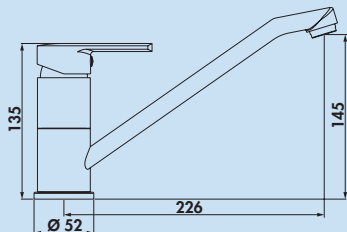

Casa 1

Einhebelmischer. Mit schwenkbarem Auslauf und Keramikkartusche.
– Schwenkbereich 360°
– Bohr-Ø 35 mm

5011053	chrom, Hochdruck	108,83	130,60 €
5011054	chrom, Niederdruck ↓	130,77	156,92 €