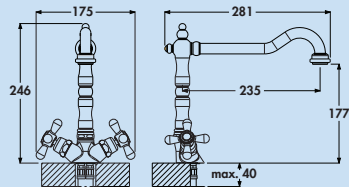

Passato 1

BELGAQUA

Zweigriffarmatur. Mit schwenkbarem Auslauf.

- Schwenkbereich 360°
- Bohr-Ø 35 mm

5011232	chrom, Hochdruck	170,88	205,06 €
5011233	altmessing, Hochdruck	222,66	267,19 €
5011234	altsilber, Hochdruck	222,66	267,19 €