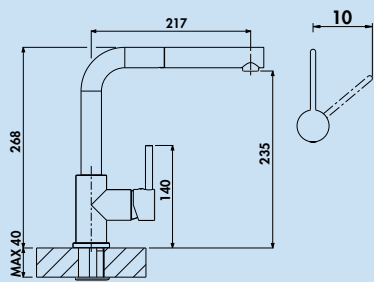

Arco 2

Einhebelmischer. Mit schwenk-/herausziehbarem Metallauslauf, seitlichem Hebel, Laminarstrahlregler und Keramikkartusche.

- Schwenkbereich 360°
- Bohr-Ø 35 mm

5011252	chrom, Hochdruck	240,74	288,89 €
5011265	chrom, Niederdruck ↓	290,87	349,04 €

5011253	edelstahlfinish, Hochdruck	355,63	426,76 €
5011266	edelstahlfinish, Niederdruck ↓	403,65	484,38 €

5011262	schwarz matt, Hochdruck	347,21	416,65 €
5011267	schwarz matt, Niederdruck ↓	393,56	472,27 €

5011263	graphit, Hochdruck	357,48	428,98 €
5011268	graphit, Niederdruck ↓	403,65	484,38 €

5011271	kupferfarbig, Hochdruck	472,27	566,72 €