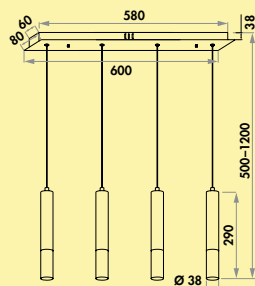

Gwen 4 LED

Pendelleuchte. Aluminiumgehäuse. Kunststoffabdeckung weiß inkl. Konverter.
– 20 Watt, 230 V, zwei Farbbereiche: **3000 K** warmweiß, **4000 K** neutralweiß
– max. 120 Lumen/Watt
– Abhängung max. 1200 mm, einkürzbar bis auf 500 mm
– Maße der Deckenbefestigung 38 x 80 x 600 mm (H x B x L)
– Maße der Leuchte 1200 x 80 x 600 mm (H x B x L)
– **nicht durch bauseitigen Dimmer dimmbar**
– **ohne Fernbedienung, An/Aus-Funktion über bauseitigen Lichtschalter**
Dieses Produkt enthält eine Lichtquelle der Energieeffizienzklasse F.

7065109	3000 K warmweiß, schwarz matt	236,61	283,93 €
7065108	3000 K warmweiß, edelstahlfarbig	254,86	305,83 €
7065110	4000 K neutralweiß, edelstahlfarbig	254,86	305,83 €
7065111	4000 K neutralweiß, schwarz matt	236,61	283,93 €