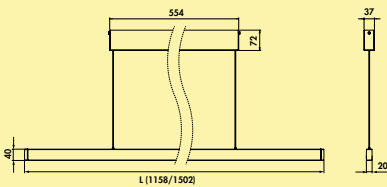

Lichttechnik

LUMICA®

Pendel-, Decken-, Oberboden-, Insel- leuchten

Lichtideen jenseits der Norm

■ Sun Romo Farbwechsel LED	Seite 394
Verste Farbwechsel LED	Seite 395
Asta LED	Seite 396
Asta Farbwechsel LED	Seite 397
Slim LED	Seite 398
Zito LED	Seite 399
Plate 3R LED	Seite 400
Plate 3 LED	Seite 401
Plate 4 LED	Seite 402
Cingue LED	Seite 403
Gwen 1/3/4 LED	Seite 404–405
Lima Farbwechsel LED	Seite 406
Nicky 1–3 LED	Seite 407–408
Plafoniera Farbwechsel LED	Seite 409
Easytrack	Seite 410–417
Copertina LED	Seite 417
Copertina rund LED	Seite 418
EXO LED	Seite 419
Nova Plus Farbwechsel LED	Seite 420–421
Flora LED	Seite 421