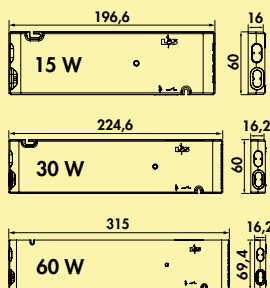

7061286	Modul 2 (Funk), 15 W, 4-fach Verteiler	99,44	119,33 €
7061271	Modul 2 (Funk), 30 W, 6-fach Verteiler	126,65	151,98 €
7061273	Modul 2 (Funk), 60 W, 6-fach Verteiler	159,48	191,38 €
7061287	Modul 3 (Bluetooth + Funk), 15 W, 4-fach Verteiler	133,23	159,88 €
7061281	Modul 3 (Bluetooth + Funk), 30 W, 6-fach Verteiler	163,24	195,89 €
7061283	Modul 3 (Bluetooth + Funk), 60 W, 6-fach Verteiler	197,04	236,45 €