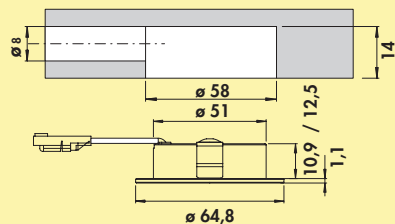

Anelli Farbwechsel LED 1

Einbauleuchte. Aluminiumgehäuse. Ausleuchtung ohne sichtbare LED-Punkte.

Einzeleuchte ohne Schalter

- 4 Watt, 12 V
- stufenlose Regelung der Lichtfarbe von 2700 K warmweiß bis 6500 K kaltweiß
- Dimmfunktion: Helligkeit stufenlos dimmbar
- max. 85 Lumen/Watt bei 6500 K kaltweiß
- 2000 mm Zuleitung mit Ministecksystem
- Bohr-Ø 58 mm
- Einbautiefe 14 mm

Dieses Produkt enthält eine Lichtquelle der Energieeffizienzklasse F.

Die passenden Farbwechsel Funktionskonverter und Fernbedienungen finden Sie im Katalog 1 Seite 264–268/26 AT.

7061320	Einzeleuchte ohne Schalter, edelstahlfarbig	35,20	42,24 €
7061321	Einzeleuchte ohne Schalter, schwarz matt	35,20	42,24 €

Optionales Zubehör

7061049	LED Verbindungsleitung, weiß, L 2000 mm	4,21	5,05 €
7061322	Anelli Aufbau-ring, edelstahlfarbig, 15 mm	4,30	5,16 €
7061323	Anelli Aufbau-ring, schwarz matt, 15 mm	4,30	5,16 €

Farbwechsel LED Touch Schalter und Dimmer

- für Farbwechsel LED
- stufenlose Regelung der Lichtfarbe von 2700 K warmweiß bis 6500 K kaltweiß
- Memoryfunktion: die letzte Farbeinstellung wird gespeichert
- Dimmfunktion: Helligkeit in drei Stufen dimmbar
- 12 V/24 V, 2,5 A
- 1000/2000 mm Zuleitung mit Ministecksystem

7061131	edelstahlfarbig	59,42	71,30 €

MEC LIC
Lichttechnik