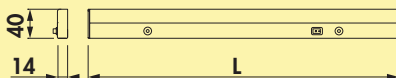

Lupo LED

Unterbodenleuchte. Aluminiumgehäuse mit Kunststoffabdeckung, Kopf auf Kopf Montage möglich.

Einzelleuchte mit Schalter

- 230 V (Hochvolt), 3900 K neutralweiß
- 75 Lumen/Watt
- 14 x 40 mm (H x B)
- 80 mm Verbindungsleitung
- Kabelauslass Leuchtenseite hinten oder seitlich links
- **es können max. 200 Watt verbunden werden**
- **Netzanschlussleitung HV (7062249 weiß oder 7062269 schwarz) muss separat bestellt werden**

Dieses Produkt enthält eine Lichtquelle der Energieeffizienzklasse G.

7062253	L 450 mm, 8 W, alufarbig	81,01	97,21 €
7062254	L 600 mm, 10 W, alufarbig	90,92	109,10 €
7062255	L 900 mm, 15 W, alufarbig	121,38	145,66 €
7062256	L 1200 mm, 18 W, alufarbig	146,05	175,26 €
7062293	L 450 mm, 8 W, schwarz matt	89,00	106,80 €
7062294	L 600 mm, 10 W, schwarz matt	100,40	120,48 €
7062295	L 900 mm, 15 W, schwarz matt	133,23	159,88 €
7062296	L 1200 mm, 18 W, schwarz matt	161,59	193,91 €