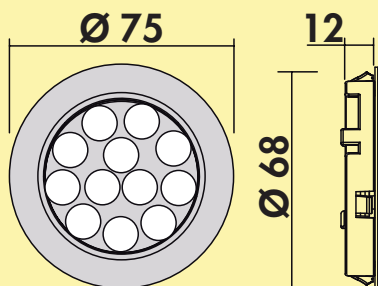

Lichttechnik

Nova Plus Farbwechsel LED

Aufbauleuchte, Einbauleuchte, Deckenleuchte. Kunststoffgehäuse, rund, mit Power LEDs.

Durch Entfernen des Zwischenrings auch als Einbauleuchte zu verwenden.

Einzeleuchte ohne Schalter

- 3 Watt, 12 V
- stufenlose Regelung der Lichtfarbe von **2700 K** warmweiß bis **6500 K** kaltweiß
- Memoryfunktion: die letzte Einstellung wird gespeichert
- Dimmfunktion: Helligkeit stufenlos dimmbar
- max. 87 Lumen/Watt bei **6500 K** kaltweiß
- 2000 mm Zuleitung mit Ministecksystem
- Bohr-Ø 68 mm, Einbautiefe 12 mm
- Anschluss an LED Konverter 12 (7061025)

Dieses Produkt enthält eine Lichtquelle der Energieeffizienzklasse G.

Die passenden Farbwechsel Funktionskonverter und Fernbedienungen finden Sie im Katalog 1 Seite 264–268/26 AT.

7061334	Einzeleuchte ohne Schalter, LIC/MEC LED-System kompatibel, edelstahlfarbig	61,79	74,15 €

Optionales Zubehör

7061049	LED Verbindungsleitung, weiß, L 2000 mm	4,21	5,05 €

Farbwechsel LED Touch Schalter und Dimmer

- für Farbwechsel LED
- stufenlose Regelung der Lichtfarbe von **2700 K** warmweiß bis **6500 K** kaltweiß
- Memoryfunktion: die letzte Farbeinstellung wird gespeichert
- Dimmfunktion: Helligkeit in drei Stufen dimmbar
- 12 V/24 V, 2,5 A
- 1000/2000 mm Zuleitung mit Ministecksystem

7061131	edelstahlfarbig	59,42	71,30 €