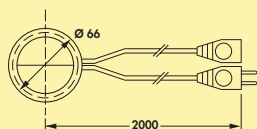

Rondo Aufbauschalter

- 230 V, max. 2,5 A
- runde Form
- Euroflachstecker und -kupplung
- 2 x 2000 mm Netzanschlussleitung

7053096	weiß	30,10	36,12 €

7053098	edelstahlfarbig	30,10	36,12 €