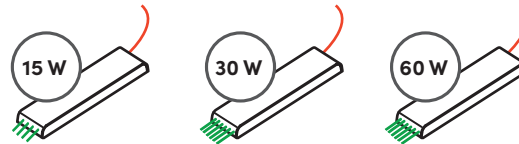

LUMICA® LIC LED-System

Konverter

Die Basis des LIC LED-Systems bilden die Konverter und ihre diversen Anschlussmöglichkeiten. Die Konverter wandeln die Netzspannung (100-240 V, 50-60 Hz) auf die von allen Leuchten im LIC LED-Programm verwendete Ausgangsspannung 12 V um. Das Programm bietet drei Konverter mit unterschiedlicher Leistung: 15 W, 30 W oder 60 W. An Konverter mit 15 W Leistung lassen sich bis zu vier Leuchten anschließen, sofern die Leistung nicht überschritten wird, an Konverter mit 30 oder 60 W jeweils bis zu sechs Leuchten.

Flexibilität: An einen zentralen Netzanschluss können bis zu 10 Konverter angeschlossen werden, so dass sich die zur Verfügung stehende Leistung und die Zahl der Verbraucher entsprechend erhöht. Die integrierte Verteilerleiste ist außerdem zusätzlich durch steckbare 6-fach-Verteilerleisten erweiterbar. Die flache Bauhöhe der Konverter erleichtert die unsichtbare Montage.

Konvertermodelle: 15 W Modell mit 4 Steckplätzen, 30 W und 60 W Modell mit je 6 Steckplätzen (jeweils 12 V)