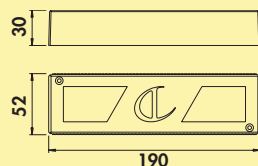

LED Konverter 2460

- 60 Watt, 24 VDC
- mit 9-fach Verteiler
- 2000 mm Netzanschlussleitung
- Anschlusswerte (Watt) der einzelnen Leuchten beachten

7062251	weiß	83,04	99,65 €