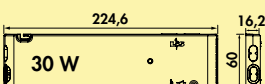

Optionales Zubehör

7061049	LED Verbindungsleitung, weiß, L 2000 mm	4,21	5,05 €
7061300	Farbwechsel LED-Band, L 2600 mm, 20,3 W/12 V	103,22	123,86 €