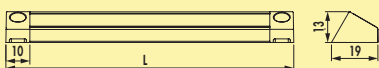

Cubo Rückwand-Beleuchtungs Set

Dreieckige Farbwechsel LED Leuchte mit Magnetbefestigung, nach unten abstrahlend. Mit 600/900er Cubo Rückwand-Sets.

- 7,8 Watt pro Meter
- stufenlose Regelung der Lichtfarbe von **2700 K** warmweiß bis **6500 K** kaltweiß
- Memoryfunktion: die letzte Einstellung wird gespeichert
- Dimmfunktion: Helligkeit stufenlos dimmbar
- max. 85 Lumen/Watt bei **6500 K** kaltweiß
- 1800 mm Zuleitung mit Ministecksystem
- Kabelauslass hinten rechts
- **Konverter sind nicht im Lieferumfang enthalten**

Dieses Produkt enthält eine Lichtquelle der Energieeffizienzklasse F.

Weitere Konverter und Schalter finden Sie im Katalog 1 Seite 264–268/26 AT.

8051134	inkl. 600er Cubo Rückwand, schwarz matt	210,50	252,60 €
8051135	inkl. 900er Cubo Rückwand, schwarz matt	289,37	347,24 €