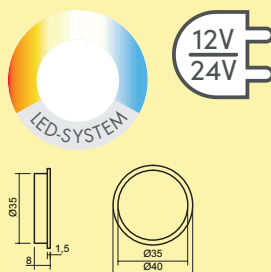

Optionales Zubehör

7061049	LED Verbindungsleitung, weiß, L 2000 mm	4,21	5,05 €