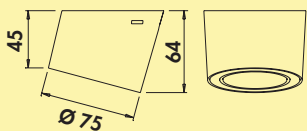

Unika 4 Farbwechsel LED

Aufbauleuchte. Kunststoffgehäuse, rund, Ausleuchtung ohne sichtbare LED-Punkte mit **integriertem** Doppel-USB Charger.

- Leuchte 3 Watt, **24 V**
- USB 20 Watt, **24 V**
- stufenlose Regelung der Lichtfarbe von **2700 K** warmweiß bis **6500 K** kaltweiß
- Memoryfunktion: die letzte Einstellung wird gespeichert
- Dimmfunktion: Helligkeit stufenlos dimmbar
- max. 154 Lumen/Watt
- 2 x USB Charger Typ A, 5 VDC, IA/I out: 2 x 2000 mA
- 2000 mm Zuleitung, 2 x 24 V

Dieses Produkt enthält eine Lichtquelle der Energieeffizienzklasse D. Bitte die 20 Watt Charger-Leistung am Konverter berücksichtigen!

Die passenden Farbwechsel Funktionskonverter und Fernbedienungen finden Sie im Katalog 1 Seite 264–268/26 AT.

7063371	Einzeleuchte mit 2-fach USB A, schwarz matt	116,73	140,08 €

Optionales Zubehör

7062252	LED Verbindungsleitung 24, weiß, L 2000 mm	4,92	5,90 €