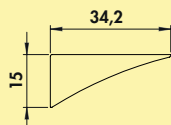

Effekt Farbwechsel LED

Rückwandleuchte. Aluminiumprofil, transluzente Kunststoffabdeckung, leicht schräg gestellt für eine optimale Ausleuchtung der Küchennische, einfache Montage unter dem Hängeschrank.

Einzeleuchte

- 15 Watt pro Meter, 12 V
- stufenlose Regelung der Lichtfarbe von **2700 K** warmweiß bis **6500 K** kaltweiß
- 105 Lumen/Watt
- 300 mm **beidseitige** Zuleitung u. 1500 mm Verbindungsleitung mit Mini-stecksystem
- alle 25 mm kürzbar, 4 Endkappen lose beigelegt
- Schraubbefestigung
- LED Band 2600 mm, beidseitige Einspeisung

Dieses Produkt enthält eine Lichtquelle der Energieeffizienzklasse F.

Die passenden Farbwechsel Funktionskonverter und Fernbedienungen finden Sie im Katalog 1 Seite 264–268/26 AT.

7061340	Einsatzleuchte, L 2600 mm, edelstahlfarbig	364,47	437,36 €

Optionales Zubehör

7061049	LED Verbindungsleitung, weiß, L 2000 mm	4,21	5,05 €
7061341	Effekt Farbwechsel LED-Band, L 2600 mm, 39 W/12 V	173,40	208,08 €