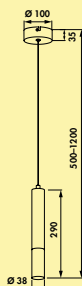

Gwen 1 LED

Pendelleuchte. Aluminiumgehäuse. Kunststoffabdeckung weiß inkl. Konverter.
– 5 Watt, 230 V, zwei Farbbereiche: **3000 K** warmweiß, **4000 K** neutralweiß
– max. 120 Lumen/Watt
– Abhängung max. 1200 mm, einkürzbar bis auf 500 mm
– Maße der Deckenbefestigung 100 x 35 mm (Ø x H)
– Maße der Leuchte 100 x 1200 mm (Ø x H)
– **nicht durch bauseitigen Dimmer dimmbar**
– **ohne Fernbedienung, An/Aus-Funktion über bauseitigen Lichtschalter**
Dieses Produkt enthält eine Lichtquelle der Energieeffizienzklasse F.

7065100	3000 K warmweiß, edelstahlfarbig	68,57	82,28 €
7065101	3000 K warmweiß, schwarz matt	61,25	73,50 €
7065102	4000 K neutralweiß, edelstahlfarbig	68,57	82,28 €
7065103	4000 K neutralweiß, schwarz matt	61,25	73,50 €