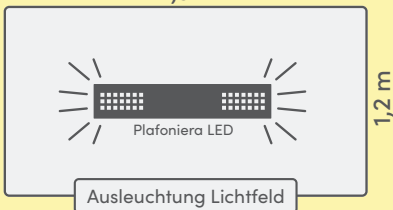

Plafoniera Farbwechsel LED

Deckenleuchte. Aluminiumgehäuse, pulverbeschichtet. Inkl. Konverter und Funkfernbedienung.

Einzelleuchte

- 56 Watt, 230 V
- 98 Lumen/Watt
- stufenlose Regelung der Lichtfarbe von **2700 K** warmweiß bis **6500 K** kaltweiß
- Memoryfunktion: die letzte Einstellung wird gespeichert
- Dimmfunktion: Helligkeit stufenlos dimmbar
- Linsen und Dark-Light Reflektor
- Direktlicht 2916 Lumen, Abstrahlwinkel 60°
- Indirektlicht 2598 Lumen, Abstrahlwinkel 120°
- Indirekt- und Direktlicht getrennt schalt- und dimmbar
- Gewicht 5,6 kg
- 48 x 222 x 1100 mm (H x B x T)

Dieses Produkt enthält eine Lichtquelle der Energieeffizienzklasse F.

7065064	weiß, L 1100 mm	1.182,14	1.418,57 €
7065065	schwarz matt, L 1100 mm	1.182,14	1.418,57 €