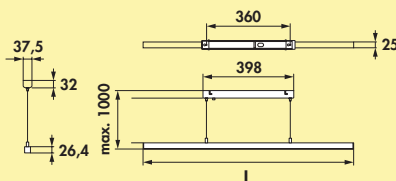

Asta LED

Pendelleuchte. Aluminiumgehäuse. Kunststoffabdeckung weiß inkl. Konverter.
– 230 V
– max. 84 Lumen/Watt bei **4000 K** neutralweiß
– Abhängung max. 1850 mm
– **nicht durch bauseitigen Dimmer dimmbar**
– **ohne Fernbedienung, An/Aus-Funktion über bauseitigen Lichtschalter**
Dieses Produkt enthält eine Lichtquelle der Energieeffizienzklasse G.

7065050	L 900 mm, 13,9 W, edelstahlfarbig	243,03	291,64 €
7065051	L 1200 mm, 18,6 W, edelstahlfarbig	258,03	309,64 €
7065052	L 1500 mm, 23,2 W, edelstahlfarbig	276,82	332,18 €
7065061	L 900 mm, 13,9 W, schwarz matt	305,87	367,04 €
7065062	L 1200 mm, 18,6 W, schwarz matt	332,11	398,53 €
7065063	L 1500 mm, 23,2 W, schwarz matt	393,12	471,74 €