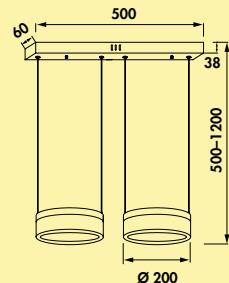

Nicky 2 LED

Pendelleuchte. Aluminiumgehäuse. Kunststoffabdeckung weiß inkl. Konverter.
– 24 Watt, 230 V, zwei Farbbereiche: **3000 K** warmweiß, **4000 K** neutralweiß
– max. 120 Lumen/Watt
– Abhängung max. 1200 mm, einkürzbar bis auf 500 mm
– Maße der Deckenbefestigung 38 x 60 x 500 mm (H x B x L)
– Maße der Leuchte 1200 x 200 x 500 mm (L x B x H)
– **nicht durch bauseitigen Dimmer dimmbar**
– **ohne Fernbedienung, An/Aus-Funktion über bauseitigen Lichtschalter**
Dieses Produkt enthält eine Lichtquelle der Energieeffizienzklasse F.

7065118	3000 K warmweiß, edelstahlfarbig	218,36	262,03 €
7065119	3000 K warmweiß, schwarz matt	205,56	246,67 €
7065120	4000 K neutralweiß, edelstahlfarbig	218,36	262,03 €
7065121	4000 K neutralweiß, schwarz matt	205,56	246,67 €