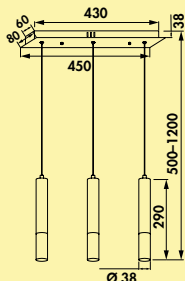

Gwen 3 LED

Pendelleuchte. Aluminiumgehäuse. Kunststoffabdeckung weiß inkl. Konverter.
– 15 Watt, 230 V, zwei Farbbereiche: **3000 K** warmweiß, **4000 K** neutralweiß
– max. 120 Lumen/Watt
– Abhängung max. 1200 mm, einkürzbar bis auf 500 mm
– Maße der Deckenbefestigung 38 x 80 x 1200 mm (H x B x L)
– Maße der Leuchte 1200 x 80 x 450 mm (H x B x L)
– **nicht durch bauseitigen Dimmer dimmbar**
– **ohne Fernbedienung, An/Aus-Funktion über bauseitigen Lichtschalter**
Dieses Produkt enthält eine Lichtquelle der Energieeffizienzklasse F.

7065104	3000 K warmweiß, edelstahlfarbig	187,31	224,77 €
7065105	3000 K warmweiß, schwarz matt	178,18	213,82 €
7065106	4000 K neutralweiß, edelstahlfarbig	187,31	224,77 €
7065107	4000 K neutralweiß, schwarz matt	178,18	213,82 €