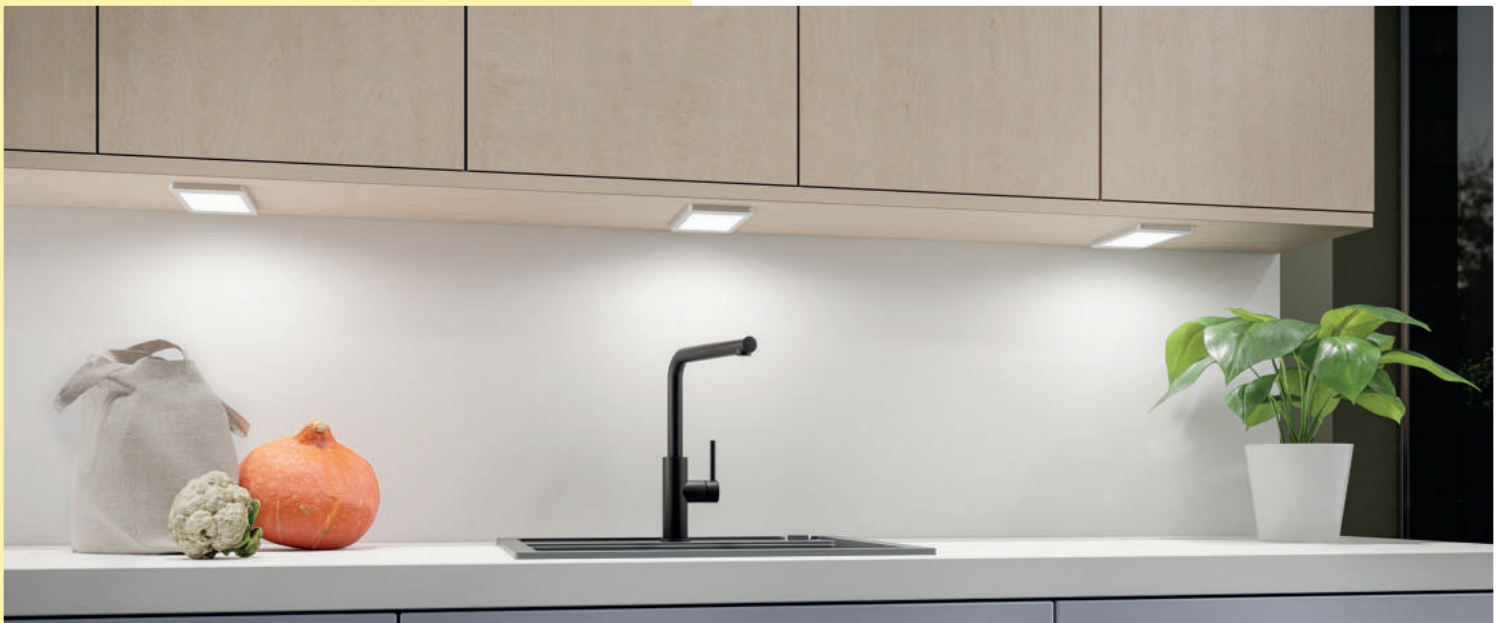

LED Konverter 20

- 20 Watt, 12 VDC
- mit 6-fach Verteiler
- 2000 mm Netzanschlussleitung
- Anschlusswerte (Watt) der einzelnen Leuchten beachten

7062309 grau 48,35 58,02 €

Lichttechnik