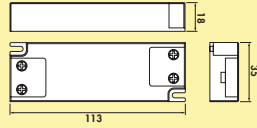

LED Konverter 20

- 20 Watt, 12 VDC
- mit 6-fach Verteiler
- 2000 mm Netzanschlussleitung
- Anschlusswerte (Watt) der einzelnen Leuchten beachten

7062309	grau	48,35	58,02 €