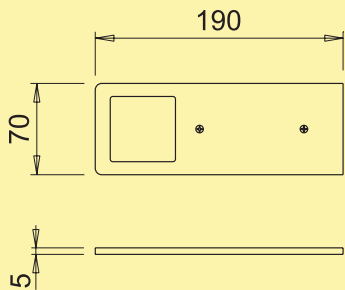

AstraLED SE weiß

Unterbodenleuchte. Aluminiumgehäuse, 5 mm. Ausleuchtung ohne sichtbare LED-Punkte mit integriertem Touch Schalter.

Einzelleuchte ohne Schalter oder mit LED Touch Schalter und Dimmer (m. LED Touch S. D.)

- 5 Watt, 24 V, zwei Farbbereiche: **3000 K** warmweiß, **3900 K** neutralweiß
- 65 Lumen/Watt
- Helligkeit stufenlos dimmbar durch LED Touch Schalter und Dimmer
- 200 mm Zuleitung, 2000 mm Verbindungsleitung mit Ministecksystem
- zusätzliche Memoryfunktion: die letzte Einstellung wird gespeichert

Set-2,-3,-5 mit LED Touch Schalter und Dimmer bestehend aus:

- 1, 2 oder 4 Einzelleuchten ohne Schalter (7063338/7063353)
- 1 Einzelleuchte mit LED Touch Schalter und Dimmer (7063339/7063354)
- 1 LED Konverter 2430 (7062250)
- erweiterbar auf 6 Leuchten

Dieses Produkt enthält eine Lichtquelle der Energieeffizienzklasse F.

7063338	Einzelleuchte o. S., 3000 K warmweiß	61,44	73,73 €
7063339	Einzelleuchte m. LED Touch S. D., 3000 K warmweiß	114,10	136,92 €
7063340	Set-2, 3000 K warmweiß	189,57	227,48 €
7063341	Set-3, 3000 K warmweiß	237,41	284,89 €
7063342	Set-5, 3000 K warmweiß	348,43	418,12 €

7063353	Einzelleuchte o. S., 3900 K neutralweiß	61,44	73,73 €
7063354	Einzelleuchte m. LED Touch S. D., 3900 K neutralweiß	114,10	136,92 €
7063355	Set-2, 3900 K neutralweiß	189,57	227,48 €
7063356	Set-3, 3900 K neutralweiß	237,41	284,89 €
7063357	Set-5, 3900 K neutralweiß	348,43	418,12 €