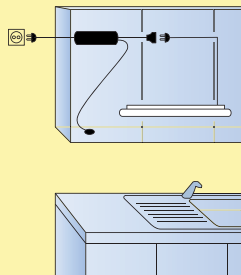

Sensor 1

Berührungsloser Lichtschalter.

- max. Leistung 575 Watt
- eine leichte kurze Bewegung (max. 150 mm) aktiviert alle angeschlossenen Leuchten
- 3000 mm Netzanschlussleitung mit Euroflachstecker
- 500 mm Verbindungsleitung mit Euroflachkupplung weiß
- 2000 mm Sensorleitung mit Sensor

7051026 schwarz 114,10 136,92 €