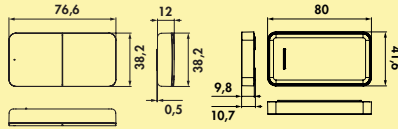

MEC Driver LED Fernbedienung 1+4 Kanal ZigBee

- 4-Kanäle
- Steuerung von LIC System LED-Leuchten über 1-Kanal und 4-Kanal Modul
- stufenlose Regelung der Farbtemperatur und Dimmstufe
- einfache Einbindung in vorhandenes ZigBee Netzwerk
- für einfarbige und FW-Leuchten einsetzbar
- Touchlink-Funktion: einfaches direktes Verbinden mit einzelnen ZigBee-Leuchten
- integrierte Magnethalterung

7061430	schwarz	63,71	76,45 €
7061431	weiß	63,71	76,45 €