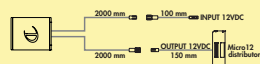

LED Konverter 2430

- 30 Watt, 24 VDC
- mit 9-fach Verteiler
- 2000 mm Netzanschlussleitung
- Anschlusswerte (Watt) der einzelnen Leuchten beachten

7062250	weiß	64,16	76,99 €
---------	------	-------	---------