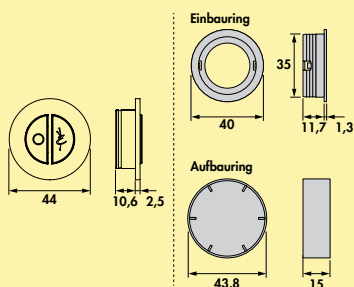

7062091 silber 56,79 68,15 €