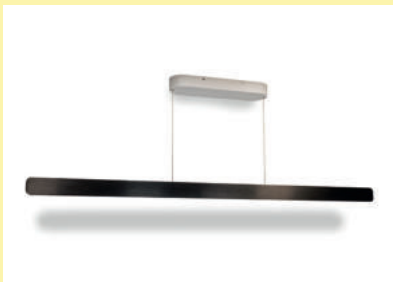

Verste Farbwechsel LED

Pendelleuchte. Aluminiumgehäuse schwarz. Indirekt- und Direktlicht inkl. Konverter.

- 240 V
- stufenlose Regelung der Lichtfarbe von **2700 K** warmweiß bis **6500 K** kaltweiß
- Memoryfunktion: die letzte Einstellung wird gespeichert
- Dimmfunktion: Helligkeit stufenlos dimmbar
- max. 125 Lumen/Watt bei **6500 K** kaltweiß
- Höhenverstellung von 200–1500mm
- mit integrierter Zigbee 3.0 Steuerung

Dieses Produkt enthält eine Lichtquelle der Energieeffizienzklasse G.

Die passenden Farbwechsel Funktionskonverter und Fernbedienungen finden Sie im Katalog 1 Seite 264–268/26 AT.

7065090	L 900 mm, 32 W	703,68	844,42 €
7065091	L 1200 mm, 42 W	876,83	1.052,20 €
7065092	L 1500 mm, 53 W	1.192,41	1.430,89 €