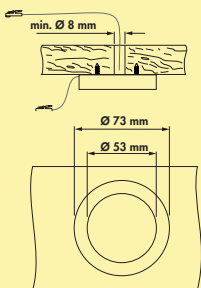

Holl SP Farbwechsel LED

Aufbauleuchte. Kunststoffgehäuse, rund, Ausleuchtung ohne sichtbare LED-Punkte.

Einzelleuchte ohne Schalter

- 3 Watt, 24 V
- stufenlose Regelung der Lichtfarbe von 2700 K warmweiß bis 6500 K kaltweiß
- Memoryfunktion: die letzte Einstellung wird gespeichert
- Dimmfunktion: Helligkeit stufenlos dimmbar
- max. 80 Lumen/Watt
- 2000 mm Zuleitung
- MEC LED-System kompatibel

Dieses Produkt enthält eine Lichtquelle der Energieeffizienzklasse G.

Die passenden Farbwechsel Funktionskonverter und Fernbedienungen finden Sie im Katalog 1 Seite 264–268/26 AT.

7063421	edelstahlfarbig	64,71	77,65 €
7063420	schwarz	64,71	77,65 €