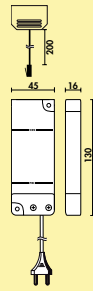

LED Konverter 12

- 15 Watt, 12 VDC
- mit 6-fach Verteiler
- 2000 mm Netzanschlussleitung
- Anschlusswerte (Watt) der einzelnen Leuchten beachten

7061025	grau	46,43	55,72 €