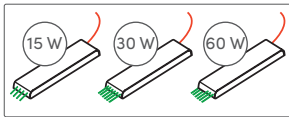

LUMICA® LIC LED-System

Planungshinweise

Ermittlung der Leistung

Um eine sichere Funktion der Leuchten und Konverter zu gewährleisten, darf die Gesamtleistung (Watt) der angeschlossenen Leuchten die angegebene Konverterleistung (in Watt) nicht überschreiten.

Die Leistung (in W) der LIC-kompatiblen Leuchten wird im Produktkatalog angegeben. Wenn die Leuchtauswahl getroffen wurde, kann die Gesamtleistung berechnet werden.

Das richtige Konvertermodell wählen

Anhand der berechneten Gesamtleistung der Leuchten wird das richtige Konvertermodell gewählt:

15 W (mit 4 Leuchten-Steckplätzen), 30 W oder 60 W (mit jeweils 6 Leuchten-Steckplätzen).