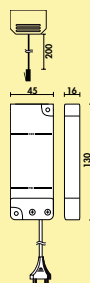

LED Konverter 12

- 15 Watt, 12 VDC
- mit 6-fach Verteiler
- 2000 mm Netzanschlussleitung
- Anschlusswerte (Watt) der einzelnen Leuchten beachten

7061025	grau	46,43	55,72 €