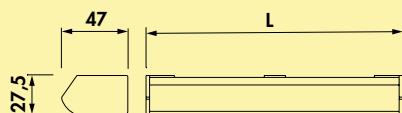

Velit Farbwechsel LED

Unterbodenleuchte. Aluminiumgehäuse, mit mattierter Kunststoffabdeckung inkl. LED-Profil.

Einzeleuchte ohne Schalter

- 24 V
- stufenlose Regelung der Lichtfarbe von **2700 K** warmweiß bis **6500 K** kaltweiß
- max. 110 Lumen/Watt bei **6000 K** kaltweiß
- Anschluss an 24 V Konverter mit Farbwechselsteuerung
- 2000 mm Zuleitung
- um 35° auf der Horizontalachse schwenkbaren Lichtkammer
- MEC LED-System kompatibel

Dieses Produkt enthält eine Lichtquelle der Energieeffizienzklasse G.

Die passenden Farbwechsel Funktionskonverter und Fernbedienungen finden Sie im Katalog 1 Seite 264–268/26 AT.

7063429	L 1000 mm, 9,7 W	0,00	0,00 €
7063430	L 1200 mm, 11,8 W	0,00	0,00 €
7063431	L 1500 mm, 14,7 W	0,00	0,00 €
7063432	L 1800 mm, 17,8 W	0,00	0,00 €