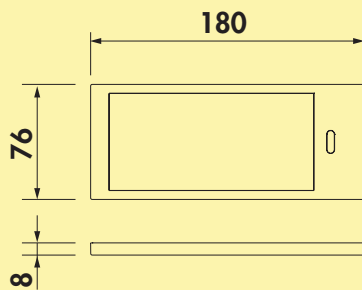

K-Pad LED

Unterbodenleuchte. Kunststoffgehäuse, Ausleuchtung ohne sichtbare LED-Punkte.

Einzelleuchte ohne Schalter oder mit LED Touch Schalter und Dimmer

- 5 Watt, 24 V, 3100 K warmweiß
- 55 Lumen/Watt
- 2000 mm Zuleitung

Set-4 mit LED Touch Schalter und Dimmer bestehend aus:

- 3 Einzelleuchten ohne Schalter (7063303)
- 1 Einzelleuchte mit LED Touch Schalter und Dimmer (7063302)
- 1 LED Konverter 2430 (7062250)
- erweiterbar auf 6 Leuchten

Dieses Produkt enthält eine Lichtquelle der Energieeffizienzklasse F.

7063303	Einzelleuchte ohne Schalter, edelstahlfarbig	69,34	83,21 €
7063302	Einzelleuchte m. LED Touch S. D., edelstahlfarbig	120,25	144,30 €
7063301	Set-4, edelstahlfarbig	339,66	407,59 €

Optionales Zubehör

7062252	LED Verbindungsleitung 24, weiß, L 2000 mm	4,92	5,90 €