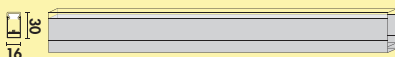

Lichtprofil Farbwechsel LED

Ambienteleuchte. Aluminiumgehäuse, selbstklebendes LED-Band, alle 50 mm kürzbar, auch auf Gehrung zuschneidbar, keine sichtbaren LED.

Einzeleuchte

- 7,8 Watt pro Meter, 12 V
- stufenlose Regelung der Lichtfarbe von **2700 K** warmweiß bis **6500 K** kaltweiß
- max. 80 Lumen/Watt bei **6500 K** kaltweiß
- Leuchtenlänge 2600 mm
- 2000 mm beidseitige Zuleitung
- LED Band 2600 mm, beidseitige Einspeisung

Dieses Produkt enthält eine Lichtquelle der Energieeffizienzklasse F.

Die Arbeitsplatte muss bauseits mit 16 mm Holzleisten aufgefüttert werden. Die passenden Farbwechsel Funktionskonverter und Fernbedienungen finden Sie im Katalog 1 Seite 264–268/26 AT.

7061039	Einzeleuchte, alufarbig	175,44	210,53 €

Optionales Zubehör

7061049	LED Verbindungsleitung, weiß, L 2000 mm	4,21	5,05 €
7061300	Farbwechsel LED-Band, L 2600 mm, 20,3 W/12 V	103,22	123,86 €