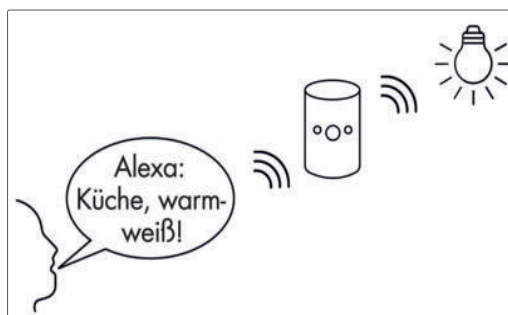

Wie beim LIC LED-System können bis zu vier Leuchtengruppen (oder auch einzelne Leuchten) über das **LIC Home Base Modul** gesteuert werden, so dass sich eine Vielfalt präzise entworfener individueller Lichtszenarien äußerst bequem einrichten lässt (wie "arbeiten", "kochen", "essen"). Zur Sprachsteuerung wird das **LIC Home Base Modul** kabellos mit der Philips Hue Zigbee Bridge verbunden. Die Zigbee Bridge wiederum empfängt ihre Steuerimpulse von einem **Smart Speaker** mit integriertem "Intelligentem Persönlichem Assistenten" (**IPA, wie Amazon Alexa oder Google Assistant**). Alternativ kann die Zigbee Bridge auch durch eine App auf Smartphone oder Tablet gesteuert werden.

Bereits vorhandene Lichtsteuerungen der Serie **LUMICA® LIC Konverter** können so mit wenig Aufwand "smart" nachgerüstet werden.

Amazon Echo und Amazon Alexa sind eingetragene Marken der Amazon Inc. – Bosch Smart Home Controller ist eine eingetragene Marke der Robert Bosch GmbH. – Google Home und Google Assistant sind eingetragene Marken der Alphabet Inc. – Philips Hue ist eine eingetragene Marke der Signify N.V. – Zigbee ist eine von 230 führenden Unternehmen vereinbarte Spezifikation für drahtlose Netzwerke z. B. bei der Hausautomation.