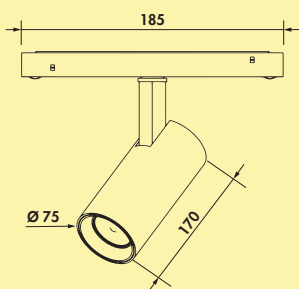

Dieses Produkt enthält eine Lichtquelle der Energieeffizienzklasse D.

Werkzeuglose Click-In Montage in die Schiene. Wird über Magnet gehalten oder durch zusätzliche mechanische Verriegelung!

7065072	L 233 mm, 9,1 W, schwarz matt	227,91	273,49 €
7065073	L 460 mm, 18,1 W, schwarz matt	259,38	311,26 €