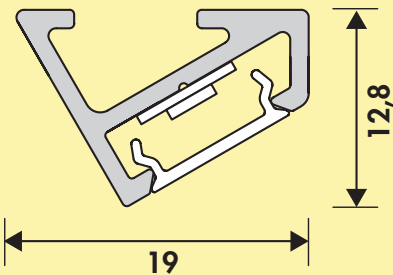

Vidula Farbwechsel LED

Unterbodenleuchte. Aluminiumgehäuse, mit mattierter Kunststoffabdeckung inkl. LED-Profil.

Einzelleuchte ohne Schalter

- 12 Watt pro Meter
- stufenlose Regelung der Lichtfarbe von **2700 K** warmweiß bis **6500 K** kaltweiß
- max. 92 Lumen/Watt bei **6000 K** kaltweiß
- LED Band COB lose, nicht im Profil eingesetzt **ab einer Länge von 1500 mm**
- alle 25 mm kürzbar
- 2000 mm beidseitige Zuleitung **ab einer Länge von 1500 mm**
- 2 Endkappen lose beigelegt, **ab einer Länge von 1500 mm** 4 Endkappen
- Anschluss an 12 V Konverter mit Farbwechselsteuerung
- LIC/MEC LED-System kompatibel

Dieses Produkt enthält eine Lichtquelle der Energieeffizienzklasse G.

Die passenden Farbwechsel Funktionskonverter und Fernbedienungen finden Sie im Katalog 1 Seite 264–268/26 AT.

7061550	L 600 mm, edelstahlfarbig	83,10	99,72 €
7061551	L 900 mm, edelstahlfarbig	109,04	130,85 €
7061552	L 1200 mm, edelstahlfarbig	133,08	159,70 €
7061553	L 1500 mm, edelstahlfarbig	171,04	205,25 €
7061554	L 2600 mm, edelstahlfarbig	274,55	329,46 €

7061555	L 600 mm, schwarz matt	83,10	99,72 €
7061556	L 900 mm, schwarz matt	109,04	130,85 €
7061557	L 1200 mm, schwarz matt	133,08	159,70 €
7061558	L 1500 mm, schwarz matt	171,04	205,25 €
7061559	L 2600 mm, schwarz matt	274,55	329,46 €

Optionales Zubehör

7061049	LED Verbindungsleitung, weiß, L 2000 mm	4,21	5,05 €
7061561	Vidula LED Band COB FW, L 1500 mm, weiß	70,48	84,58 €
7061560	Vidula LED Band COB FW, L 2600 mm, weiß	97,97	117,56 €

MEC LIC
Lichttechnik