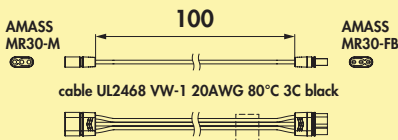

MEC Driver LED Verbindungsleitung

Zum flexiblen Verbinden von Konverter und Funktionsmodulen.

- schwarz
- 12/24 V, 5 A

7061409	L 100 mm	6,82	8,18 €
7061410	L 500 mm	8,10	9,72 €
7061411	L 1000 mm	9,12	10,94 €