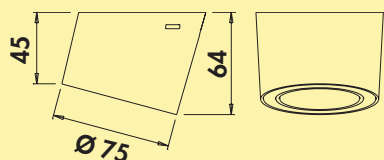

Unika 1 Farbwechsel LED

Aufbauleuchte. Kunststoffgehäuse, rund, Ausleuchtung ohne sichtbare LED-Punkte.

- 3 Watt, 24 V
- stufenlose Regelung der Lichtfarbe von 2700 K warmweiß bis 6500 K kaltweiß
- Memoryfunktion: die letzte Einstellung wird gespeichert
- Dimmfunktion: Helligkeit stufenlos dimmbar
- max. 154 Lumen/Watt
- 2000 mm Zuleitung

Dieses Produkt enthält eine Lichtquelle der Energieeffizienzklasse D. Die passenden Farbwechsel Funktionskonverter und Fernbedienungen finden Sie im Katalog 1 Seite 264–268/26 AT.

7063368	Einzelleuchte ohne Schalter, schwarz matt	68,46	82,15 €
7063381	Einzelleuchte ohne Schalter, edelstahlfarbig	66,53	79,84 €

Optionales Zubehör

7062252	LED Verbindungsleitung 24, weiß, L 2000 mm	4,92	5,90 €