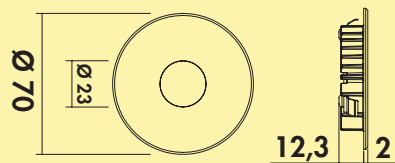

Riflettore Farbwechsel LED

Einbauleuchte. Metallgehäuse.

Einzeleuchte ohne Schalter

- 2,9 Watt, 12 V
- stufenlose Regelung der Lichtfarbe von **2700 K** warmweiß bis **6500 K** kaltweiß
- Dimmfunktion: Helligkeit stufenlos dimmbar
- max. 87 Lumen/Watt bei **6500 K** kaltweiß
- 2000 mm Zuleitung mit Ministecksystem
- Bohr-Ø 55–58 mm
- Einbautiefe 12 mm

Dieses Produkt enthält eine Lichtquelle der Energieeffizienzklasse F.

Die passenden Farbwechsel Funktionskonverter und Fernbedienungen finden Sie im Katalog 1 Seite 264–268/26 AT.

7061332	Einzeleuchte ohne Schalter, schwarz matt	35,55	42,66 €
7061333	Einzeleuchte ohne Schalter, edelstahlfarbig	35,55	42,66 €

Optionales Zubehör

7061049	LED Verbindungsleitung, weiß, L 2000 mm	4,21	5,05 €