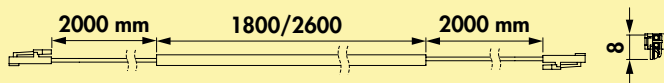

Unseen Farbwechsel LED

Ambienteleuchte. Aluminiumgehäuse, selbstklebendes LED-Band, kürzbar, mit verschraubten Endkappen, keine sichtbaren LED.

Einzelleuchte

- 7,5 Watt pro Meter, 24 V
- stufenlose Regelung der Lichtfarbe von **2700 K** warmweiß bis **5000 K** neutralweiß
- max. 64 Lumen/Watt bei **5000 K** neutralweiß
- LED-Profil auf Korpus Innenmaß kürzbar
- 2000 mm beidseitige Zuleitung
- inkl. Bohrlehre und Endkappenset
- Montage vor den Verstellplatten der Topfbänder möglich
- MEC LED-System kompatibel

Dieses Produkt enthält eine Lichtquelle der Energieeffizienzklasse G.

Die passenden Farbwechsel Funktionskonverter und Fernbedienungen finden Sie im Katalog 1 Seite 264–268/26 AT.

7062490	L 2600 mm	160,25	192,30 €
7062491	L 1800 mm	114,12	136,94 €

Optionales Zubehör

7062252	LED Verbindungsleitung 24, weiß, L 2000 mm	4,92	5,90 €