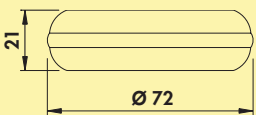

7051086	schwarz	97,41	116,89 €
---------	---------	-------	----------

Optionales Zubehör

7051032	Giro Empfänger, weiß	61,25	73,50 €
7051033	Giro Funkfernbedienung, weiß	36,16	43,39 €

FB Funk-Fernbedienung EASi