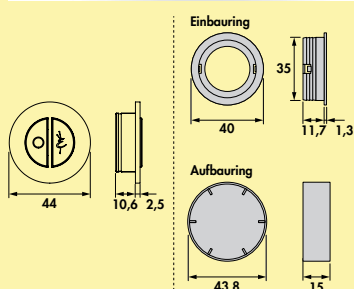

Branco Funkfernbedienung

Funkfernbedienung/Wandschalter mit zwei Tasten. Mehrere Funkfernbedienungen möglich. Wechselschaltungen realisierbar.

- AN-/AUS-Funktion
- stufenlose Einstellung der Helligkeit
- Einstellen der Farbtemperatur in drei Stufen und stufenlos
- 44 x 13,1 mm (Ø x T)
- als Steckdoseneinsatz (Schuko), zum Einbau oder als Handfernbedienung einsetzbar
- Bohr-Ø 35 mm
- **nur in Kombination mit FW-Funktionskonverter verwendbar**

7062091 silber 56,79 68,15 €