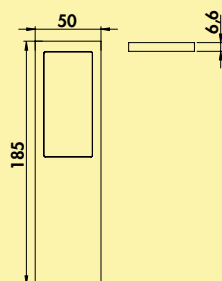

Livello Farbwechsel LED

Unterbodenleuchte. Aluminiumgehäuse, Ausleuchtung ohne sichtbare LED-Punkte.

Einzelleuchte ohne Schalter

- 4 Watt, 12 V
- stufenlose Regelung der Lichtfarbe von **2700 K** warmweiß bis **6500 K** kaltweiß
- Memoryfunktion: die letzte Einstellung wird gespeichert
- Dimmfunktion: Helligkeit stufenlos dimmbar
- max. 85 Lumen/Watt bei **6500 K** kaltweiß
- 1800 mm Zuleitung mit Ministecksystem

Dieses Produkt enthält eine Lichtquelle der Energieeffizienzklasse F.

Die passenden Farbwechsel Funktionskonverter und Fernbedienungen finden Sie im Katalog 1 Seite 264–268/26 AT.

7062320	Einzelleuchte ohne Schalter, LIC/MEC LED-System kompatibel, alufarbig	71,79	86,15 €
7062330	Einzelleuchte ohne Schalter, LIC/MEC LED-System kompatibel, schwarz	71,79	86,15 €

Optionales Zubehör

7061049	LED Verbindungsleitung, weiß, L 2000 mm	4,21	5,05 €