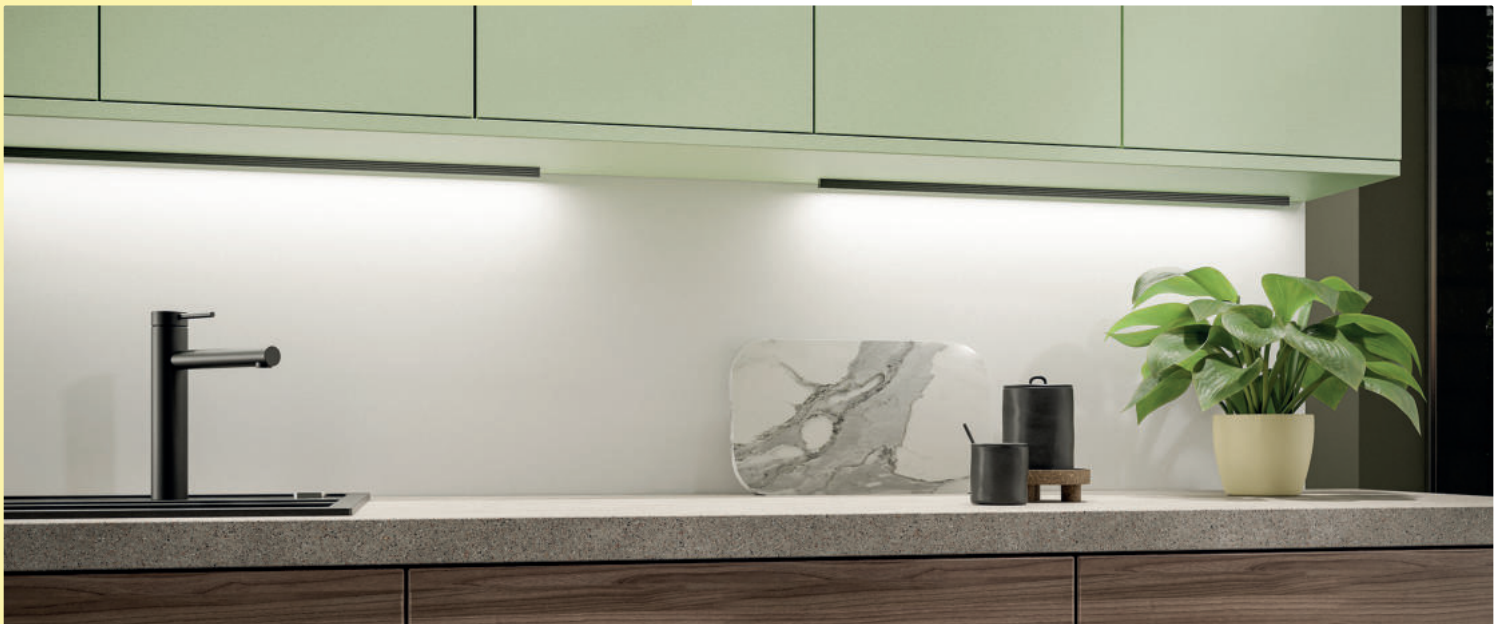

Brillante Farbwechsel LED

Unterbodenleuchte. Pulverbeschichtetes Aluminiumprofil, mit Kunststoffabdeckung schwarz matt inkl. LED Stripe.

Einzelleuchte ohne Schalter

- 12 VDC
- stufenlose Regelung der Lichtfarbe von **2200 K** warmweiß bis **6500 K** kaltweiß
- sehr hohe Lichtqualität durch Farbwiedergabeindex > 90
- optimale Ausleuchtung des Arbeitsbereiches durch innovative Linsen-Optik-Technologie und asymmetrisches Licht
- max. 129 Lumen/Watt bei **6000 K** kaltweiß
- 2000 mm Zuleitung
- LIC/MEC LED-System kompatibel

Dieses Produkt enthält eine Lichtquelle der Energieeffizienzklasse E.

Die passenden Farbwechsel Funktionskonverter und Fernbedienungen finden Sie im Katalog 1 Seite 264–268/26 AT.

7064340	L 267 mm, 3,8 W	55,44	66,53 €
7064341	L 367 mm, 5,3 W	69,09	82,91 €
7064349	L 417 mm, 6,2 W	72,08	86,50 €
7064342	L 467 mm, 6,9 W	77,62	93,14 €
7064343	L 567 mm, 8,4 W	84,44	101,33 €
7064344	L 767 mm, 11,5 W	107,47	128,96 €
7064345	L 867 mm, 12,9 W	118,56	142,27 €
7064346	L 967 mm, 14,5 W	131,35	157,62 €
7064347	L 1167 mm, 17,6 W	144,15	172,98 €

Optionales Zubehör

7064348	Verbindungselement, schwarz matt	9,30	11,16 €