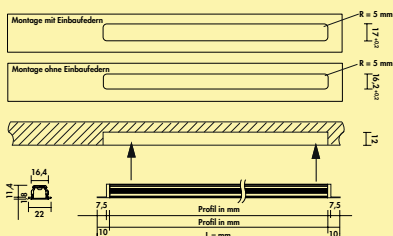

Ricol Farbwechsel LED

Einbauleuchte. Aluminiumgehäuse, LED-Einbauprofil, versteckte Kabelführung mit Klemmbefestigung, keine Schrauben notwendig.

Einzeleuchte ohne Schalter

- 15,5 Watt pro Meter
- stufenlose Regelung der Lichtfarbe von **2700 K** warmweiß bis **6500 K** kaltweiß
- max. 80 Lumen/Watt bei **6000 K** kaltweiß
- Leuchtenlänge 2600 mm
- LED Band lose, nicht im Profil eingesetzt
- alle 25 mm kürzbar, beidseitige Einspeisung
- 2000 mm beidseitige Zuleitung
- 4 Endkappen lose beigelegt
- Anschluss an 12 V Konverter mit Farbwechselsteuerung
- Einbautiefe 12 mm
- LIC/MEC LED-System kompatibel

Dieses Produkt enthält eine Lichtquelle der Energieeffizienzklasse F.

Die passenden Farbwechsel Funktionskonverter und Fernbedienungen finden Sie im Katalog 1 Seite 264–268/26 AT.

7061195	Einzeleuchte ohne Schalter, L 1500 mm, edelstahlfarbig	208,97	250,76 €

7061184	Einzeleuchte ohne Schalter, L 2600 mm, edelstahlfarbig	283,32	339,98 €

7060106	Einzeleuchte ohne Schalter, L 1500 mm, schwarz matt	208,97	250,76 €

7060105	Einzeleuchte ohne Schalter, L 2600 mm, schwarz matt	283,32	339,98 €

Optionales Zubehör

7061049	LED Verbindungsleitung, weiß, L 2000 mm	4,21	5,05 €

7061304	Ricol Farbwechsel LED-Band, L 2600 mm, 40,3 W/12 V	122,00	146,40 €