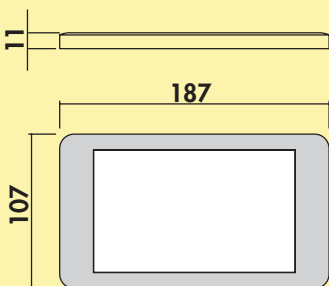

7061140 Einzelleuchte ohne Schalter, LIC/MEC LED-System kompatibel, edelstahlfarbig 97,60 117,12 €

Optionales Zubehör

7061049 LED Verbindungsleitung, weiß, L 2000 mm 4,21 5,05 €