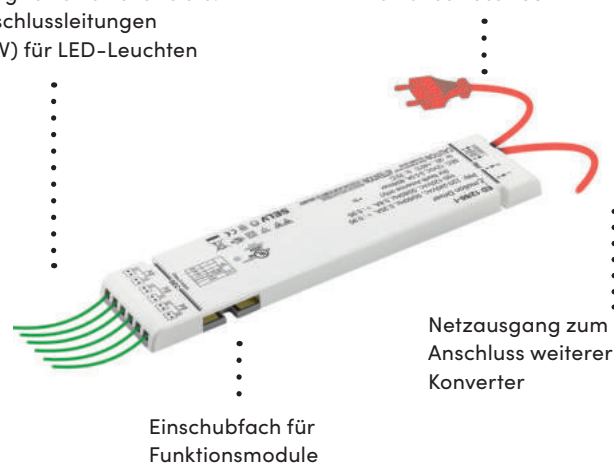

Integrierte Verteilerleiste:
Anschlussleitungen
(12 V) für LED-Leuchten

Netzanschluss 230 V