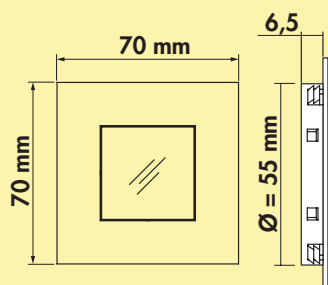

Cosi Farbwechsel LED

Einbauleuchte, Sockelleuchte. **Edelstahlgehäuse**. Ausleuchtung ohne sichtbare LED-Punkte.

Einzeleuchte ohne Schalter

- 0,3 Watt, 12 V
- stufenlose Regelung der Lichtfarbe von **2700 K** warmweiß bis **6500 K** kaltweiß
- Memoryfunktion: die letzte Einstellung wird gespeichert
- Dimmfunktion: Helligkeit stufenlos dimmbar
- 46 Lumen/Watt
- 2000 mm Zuleitung
- Bohr-Ø 55 mm

Dieses Produkt enthält eine Lichtquelle der Energieeffizienzklasse E.

Die passenden Farbwechsel Funktionskonverter und Fernbedienungen finden Sie im Katalog 1 Seite 264–268/26 AT.

7061245	Einzeleuchte ohne Schalter, LIC/MEC LED-System kompatibel	33,71	40,45 €

Optionales Zubehör

7061049	LED Verbindungsleitung, weiß, L 2000 mm	4,21	5,05 €