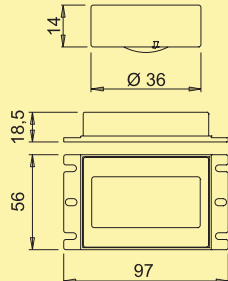

Call-Me Schalter

- Empfänger und Fernbedienung
- 24 V, 72 Watt
- mit 9-fach Verteiler
- Memoryfunktion: die letzte Einstellung wird gespeichert
- Dimmfunktion
- 150 mm/500 mm Zuleitung

7063375	schwarz	130,77	156,92 €