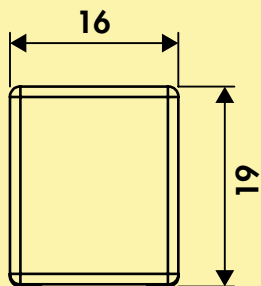

Pertura Farbwechsel LED

Unterbodenleuchte. Aluminiumgehäuse, Kunststoffabdeckung opal weiß, LED-Profil, Ausleuchtung ohne sichtbare LED-Punkte.

Einzeleuchte ohne Schalter

- 12 Watt pro Meter
- stufenlose Regelung der Lichtfarbe von **2700 K** warmweiß bis **6500 K** kaltweiß
- max. 92 Lumen/Watt bei **6000 K** kaltweiß
- LED Band lose, nicht im Profil eingesetzt
- alle 25 mm kürzbar, beidseitige Einspeisung
- 2000 mm beidseitige Zuleitung
- 4 Endkappen lose beigelegt
- Anschluss an 12 V Konverter mit Farbwechselsteuerung

Dieses Produkt enthält eine Lichtquelle der Energieeffizienzklasse G.

Die passenden Farbwechsel Funktionskonverter und Fernbedienungen finden Sie im Katalog 1 Seite 264–268/26 AT.

7061296	Einzeleuchte o. Schalter, L 1500 mm, edelstahlfarbig	181,07	217,28 €
7061240	Einzeleuchte o. Schalter, L 2600 mm, edelstahlfarbig	290,87	349,04 €

7061297	Einzeleuchte o. Schalter, L 1500 mm, schwarz matt	181,07	217,28 €
7061241	Einzeleuchte o. Schalter, L 2600 mm, schwarz matt	290,87	349,04 €

Optionales Zubehör

7061049	LED Verbindungsleitung, weiß, L 2000 mm	4,21	5,05 €
7061307	Pertura Farbwechsel LED-Band, L 2600 mm	99,44	119,33 €