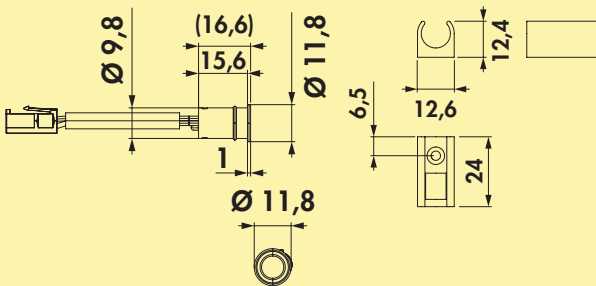

MEC Driver LED Sensor IR/TK

- schwarz
- Verwendung mit dem MEC Driver Schaltmodul
- Dimm- oder Türkontaktfunktion, je nach Einstellung des Funktionsmoduls
- Einstellung der Nachlaufzeit über das Funktionsmodul
- Reichweite max. 50 mm
- Anschlussleitung 2000 mm

7061414	Sensor	11,86	14,23 €
7061415	Anbaugehäuse	4,61	5,53 €