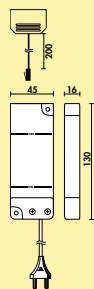

LED Konverter 12

- 15 Watt, 12 VDC
- mit 6-fach Verteiler
- 2000 mm Netzanschlussleitung
- Anschlusswerte (Watt) der einzelnen Leuchten beachten

7061025	grau	46,43	55,72 €