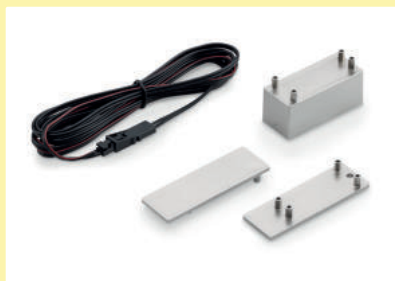

Prova 90° Verbindungselement

Eckelement 90°.

- Endkappe rechts
- Endkappe links
- Verbindungsleitung sekundär für LED 1800 mm

7061208	edelstahlfarbig	12,12	14,54 €
7061220	schwarz matt	12,12	14,54 €