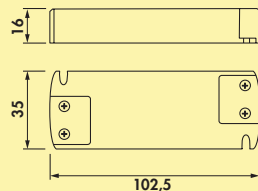

Optionales Zubehör

7061049	LED Verbindungsleitung, weiß, L 2000 mm	4,21	5,05 €

LED Konverter 6

- 15 Watt, 12 VDC
- mit 9-fach Verteiler
- 2000 mm Netzanschlussleitung
- Anschlusswerte (Watt) der einzelnen Leuchten beachten

7062211	weiß	40,20	48,24 €