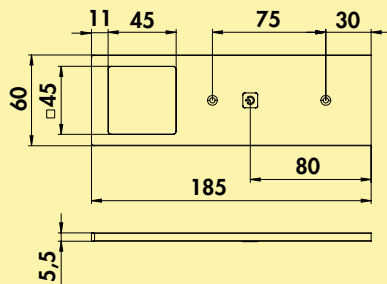

Forato LED schwarz matt

Unterbodenleuchte. Aluminiumgehäuse, **schwarz matt**. Ausleuchtung ohne sichtbare LED-Punkte mit integriertem Schalter. (durchgeschraubt)

Einzeleuchte ohne (o. S.) oder mit Schalter und Dimmer (m. S. D.)

- 3 Watt, 12 V, zwei Farbbereiche: **3000 K** warmweiß, **4000 K** neutralweiß
- 85 Lumen/Watt
- 200 mm Zuleitung, 1800 mm Verbindungsleitung mit Ministecksystem

Set-2,-3,-5 mit Schalter bestehend aus:

- 1, 2 oder 4 Einzeleuchten ohne Schalter (7062355/7062385)
- 1 Einzeleuchte mit Schalter (7062356/7062386)
- 1 LED Konverter 20 (7062309)
- erweiterbar auf 6 Leuchten

Dieses Produkt enthält eine Lichtquelle der Energieeffizienzklasse F.

7062355	Einzeleuchte o. S., 3000 K warmweiß	54,85	65,82 €
7062356	Einzeleuchte m. S. D., 3000 K warmweiß	61,17	73,40 €
7062357	Set-2, 3000 K warmweiß	152,02	182,42 €
7062358	Set-3, 3000 K warmweiß	185,81	222,97 €
7062359	Set-5, 3000 K warmweiß	290,87	349,04 €

7062385	Einzeleuchte o. S., 4000 K neutralweiß	54,85	65,82 €
7062386	Einzeleuchte m. S. D., 4000 K neutralweiß	61,17	73,40 €
7062387	Set-2, 4000 K neutralweiß	152,02	182,42 €
7062388	Set-3, 4000 K neutralweiß	185,81	222,97 €
7062389	Set-5, 4000 K neutralweiß	290,87	349,04 €