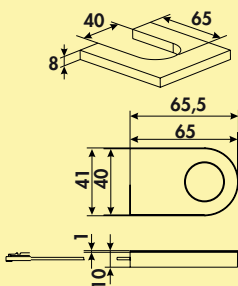

Duo Farbwechsel LED

Einzelleuchte, Glasbodenleuchte. Zum Aufstecken auf Glasböden mit Metallfederklammer, LED Lichtabstrahlung 6 LED nach oben und 6 LED nach unten.

Einzelleuchte ohne Schalter

- 0,8 Watt, 12 VDC
- 60 Lumen/ Watt
- stufenlose Regelung der Lichtfarbe von **2700 K** warmweiß bis **6500 K** kaltweiß
- Dimmfunktion: Helligkeit stufenlos dimmbar
- 2000 mm Zuleitung mit Ministecksystem
- Plattenstärke 6–10 mm
- Abstrahlwinkel 60°
- LIC/MEC LED-System kompatibel

Dieses Produkt enthält eine Lichtquelle der Energieeffizienzklasse E.

Die passenden Farbwechsel Funktionskonverter und Fernbedienungen finden Sie im Katalog 1 Seite 264–268/26 AT.

7061079	Einzelleuchte ohne Schalter, edelstahlfarbig	26,33	31,60 €
7061088	Einzelleuchte ohne Schalter, schwarz matt	32,30	38,76 €