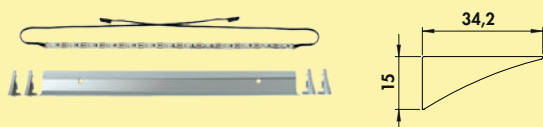

Effekt Farbwechsel LED

Rückwandleuchte. Aluminiumprofil, transluzente Kunststoffabdeckung, leicht schräg gestellt für eine optimale Ausleuchtung der Küchennische, einfache Montage unter dem Hängeschrank.

Einzeleuchte

- 15 Watt pro Meter, 12 V
- stufenlose Regelung der Lichtfarbe von **2700 K** warmweiß bis **6500 K** kaltweiß
- 105 Lumen/Watt
- 300 mm **beidseitige** Zuleitung u. 1500 mm Verbindungsleitung mit Mini-stecksystem
- alle 25 mm kürzbar, 4 Endkappen lose beigelegt
- Schraubbefestigung
- LED Band 2600 mm, beidseitige Einspeisung
- LIC LED-System kompatibel

Dieses Produkt enthält eine Lichtquelle der Energieeffizienzklasse F.

Die passenden Farbwechsel Funktionskonverter und Fernbedienungen finden Sie im Katalog 1 Seite 264–268/26 AT.

7061340	Einsatzleuchte, L 2600 mm, edelstahlfarbig	364,47	437,36 €

Optionales Zubehör

7061049	LED Verbindungsleitung, weiß, L 2000 mm	4,21	5,05 €
7061341	Effekt Farbwechsel LED-Band, L 2600 mm, 39 W/12 V	173,40	208,08 €