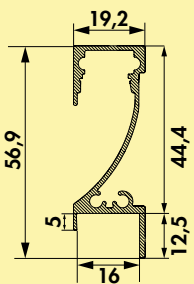

Prova Farbwechsel LED

Rückwandaufsatzleuchte. Aluminium LED Profil, alle 25 mm kürzbar, keine sichtbaren LED-Punkte.

Einzelleuchte

- 31,2 W, 12 V
- stufenlose Regelung der Lichtfarbe von **2700 K** warmweiß bis **6500 K** kaltweiß
- max. 80 Lumen/Watt bei **6500 K** kaltweiß
- Leuchtenlänge 2600 mm
- 2000 mm beidseitige Zuleitung
- LED Band 2600 mm, beidseitige Einspeisung
- für 16 mm Wandstärke
- LIC/MEC LED-System kompatibel

Dieses Produkt enthält eine Lichtquelle der Energieeffizienzklasse G.

Die passenden Farbwechsel Funktionskonverter und Fernbedienungen finden Sie im Katalog 1 Seite 264–268/26 AT.

7061207	Einzelleuchte, L 2600 mm, edelstahlfarbig	272,07	326,48 €
7061209	Einzelleuchte, L 2600 mm, schwarz matt	276,82	332,18 €

Optionales Zubehör

7061049	LED Verbindungsleitung, weiß, L 2000 mm	4,21	5,05 €
7061305	Prova Farbwechsel LED-Band, L 2600 mm, 31,2 W/12 V	103,22	123,86 €

Prova 90° Verbindungseckelement

Eckelement 90°.

- Endkappe rechts
- Endkappe links
- Verbindungsleitung sekundär für LED 1800 mm

7061208	edelstahlfarbig	12,12	14,54 €
7061220	schwarz matt	12,12	14,54 €