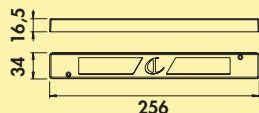

Optionales Zubehör

7062252	LED Verbindungsleitung 24, weiß, L 2000 mm	4,92	5,90 €

LED Konverter 2430

- 30 Watt, 24 VDC
- mit 9-fach Verteiler
- 2000 mm Netzanschlussleitung
- Anschlusswerte (Watt) der einzelnen Leuchten beachten

7062250	weiß	64,16	76,99 €