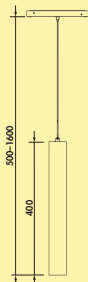

Dieses Produkt enthält eine Lichtquelle der Energieeffizienzklasse F.

Werkzeuglose Click-In Montage in die Schiene. Wird über Magnet gehalten oder durch zusätzliche mechanische Verriegelung!

7065074	schwarz matt	224,75	269,70 €
---------	--------------	--------	----------