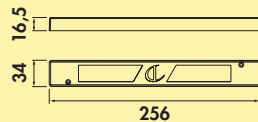

LED Konverter 2

- 30 Watt, 12 VDC
- mit 9-fach Verteiler
- 2000 mm Netzanschlussleitung
- Anschlusswerte (Watt) der einzelnen Leuchten beachten

7062218	weiß	54,24	65,09 €