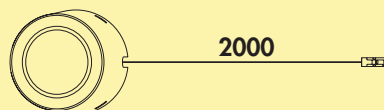

Unika 2 Farbwechsel LED

Aufbauleuchte. Kunststoffgehäuse, rund, Ausleuchtung ohne sichtbare LED-Punkte mit integriertem Touch Schalter.

Einzeleuchte mit LED Touch Schalter und Dimmer (m. LED Touch S. D.)

- 3 Watt, 24 V
- Einstellung der Lichtfarbe auf 2700 K warmweiß oder 6500 K kaltweiß
- Memoryfunktion: die letzte Einstellung wird gespeichert
- Dimmfunktion: Helligkeit stufenlos dimmbar
- max. 154 Lumen/Watt
- 2000 mm Zuleitung

Dieses Produkt enthält eine Lichtquelle der Energieeffizienzklasse D.

7063382	Einzeleuchte m. LED Touch S. D., edelstahlfarbig	127,94	153,53 €
7063369	Einzeleuchte m. LED Touch S. D., schwarz matt	131,66	157,99 €

Optionales Zubehör

7062252	LED Verbindungsleitung 24, weiß, L 2000 mm	4,92	5,90 €