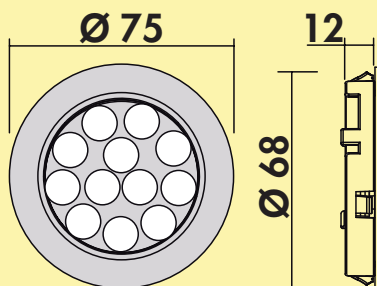

Optionales Zubehör

7062252	LED Verbindungsleitung 24, weiß, L 2000 mm	4,92	5,90 €
---------	--	------	--------

Einbauleuchte

Aufbauleuchte

Lichttechnik

Nova Plus Farbwechsel LED

Aufbauleuchte, Einbauleuchte, Deckenleuchte. Kunststoffgehäuse, rund, mit Power LEDs.