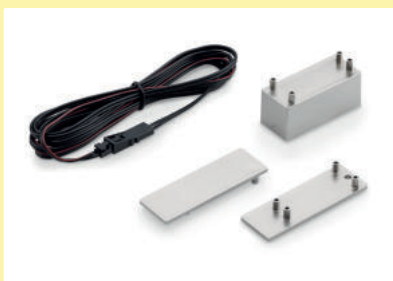

Optionales Zubehör

7061049	LED Verbindungsleitung, weiß, L 2000 mm	4,21	5,05 €
7061305	Prova Farbwechsel LED-Band, L 2600 mm, 31,2 W/12 V	103,22	123,86 €