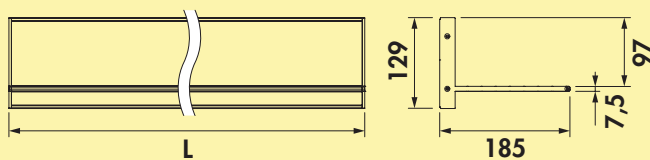

Liente Farbwechsel LED Wandboard

Regalsystem. Aluminiumgehäuse. Beleuchtung oben und unten, 2 Montagevarianten.

- 12 V, IP20
- stufenlose Regelung der Lichtfarbe von **2700 K** warmweiß bis **6500 K** kaltweiß
- Memoryfunktion: die letzte Einstellung wird gespeichert
- Dimmfunktion: Helligkeit stufenlos dimmbar
- max. 85 Lumen/Watt bei **6500 K** kaltweiß
- **der 15 und 30 Watt Konverter kann im Wandboard integriert werden**
- 200 mm Zuleitung mit Ministecksystem
- Rückwandhöhe 129 mm
- Tiefe 185 mm
- Kabelauslass hinten links
- Tragkraft* ca. 1 kg/100 mm
- inkl. Neigungsverstellung
- LIC/MEC LED-System kompatibel

Dieses Produkt enthält eine Lichtquelle der Energieeffizienzklasse G.

Die passenden Farbwechsel Funktionskonverter und Fernbedienungen finden Sie im Katalog 1 Seite 264–268/26 AT.

* Tragkraft ist von der Wandbeschaffenheit abhängig, geeignetes Befestigungsmaterial für den jeweiligen Wandtyp muss verwendet werden.

7062390	L 600 mm, 13,8 W, schwarz matt	290,87	349,04 €
7062391	L 900 mm, 21 W, schwarz matt	410,93	493,12 €
7062392	L 1200 mm, 28,2 W, schwarz matt	485,96	583,15 €
7062393	L 600 mm, 13,8 W, edelstahlfarbig	274,01	328,81 €
7062394	L 900 mm, 21 W, edelstahlfarbig	378,11	453,73 €
7062395	L 1200 mm, 28,2 W, edelstahlfarbig	473,76	568,51 €

Optionales Zubehör

7061049	LED Verbindungsleitung, weiß, L 2000 mm	4,21	5,05 €