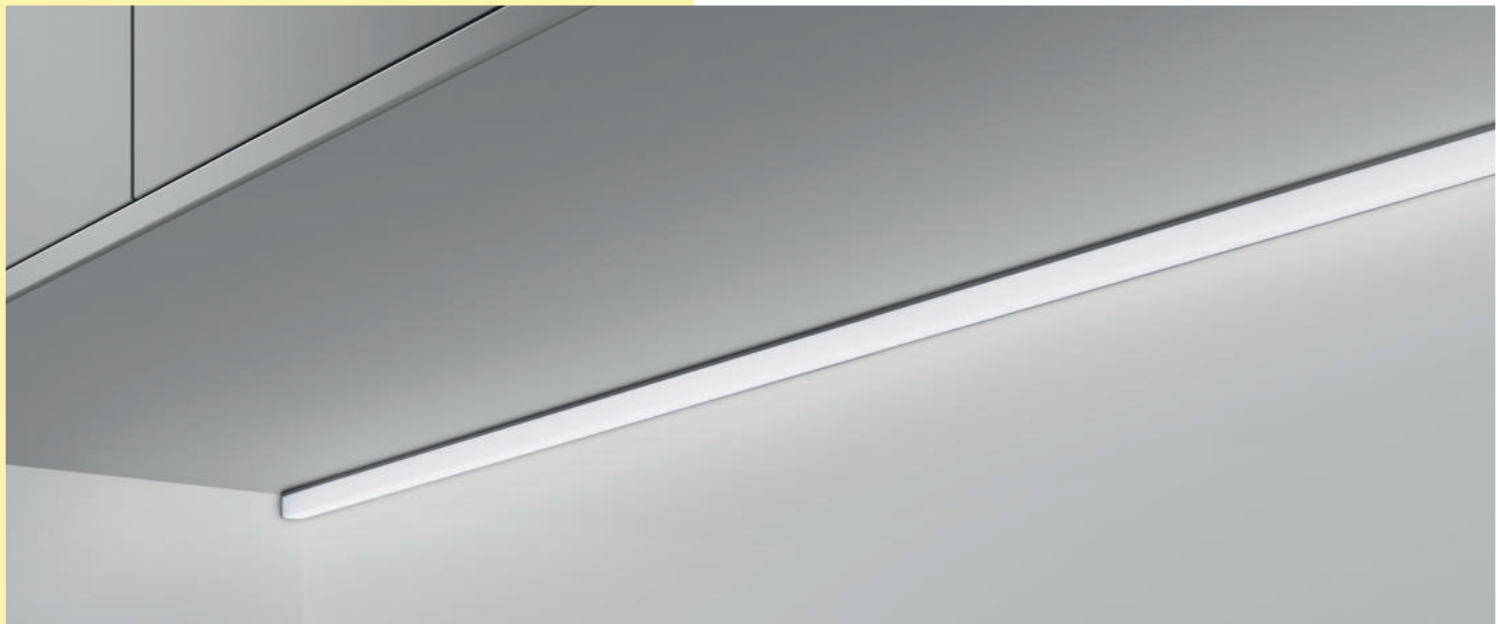

MEC
LIC
Lichttechnik