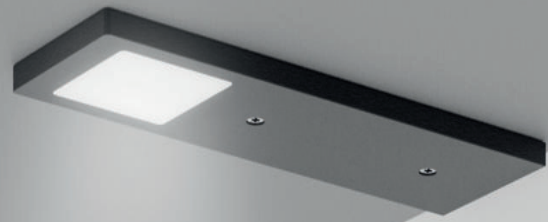

LUMICA®

Unterboden- und Nischenleuchten

Das Licht von heute

K-Pad LED	Seite 320
Livello LED	Seite 321
AstraLED SE	Seite 322–324
AstraLED	Seite 325
Forato LED	Seite 326–327
Gresso LED	Seite 328–329
Neva LED	Seite 329–330
Pure Farbwechsel LED	Seite 330–331
Hull Farbwechsel LED	Seite 331–332
Livello Farbwechsel LED	Seite 333–334