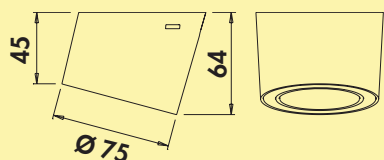

Unika 1 Farbwechsel LED

Aufbauleuchte. Kunststoffgehäuse, rund, Ausleuchtung ohne sichtbare LED-Punkte.

- 3 Watt, 24 V
- stufenlose Regelung der Lichtfarbe von 2700 K warmweiß bis 6500 K kaltweiß
- Memoryfunktion: die letzte Einstellung wird gespeichert
- Dimmfunktion: Helligkeit stufenlos dimmbar
- max. 154 Lumen/Watt
- 2000 mm Zuleitung
- MEC LED-System kompatibel

Dieses Produkt enthält eine Lichtquelle der Energieeffizienzklasse D.

Die passenden Farbwechsel Funktionskonverter und Fernbedienungen finden Sie im Katalog 1 Seite 264–268/26 AT.

7063381	Einzeleuchte ohne Schalter, edelstahlfarbig	66,53	79,84 €
7063368	Einzeleuchte ohne Schalter, schwarz matt	68,46	82,15 €

Optionales Zubehör

7062252	LED Verbindungsleitung 24, weiß, L 2000 mm	4,92	5,90 €