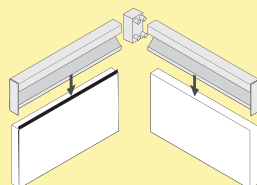

Optionales Zubehör

7061049	LED Verbindungsleitung, weiß, L 2000 mm	4,21	5,05 €
7061305	Prova Farbwechsel LED-Band, L 2600 mm, 31,2 W/12 V	103,22	123,86 €