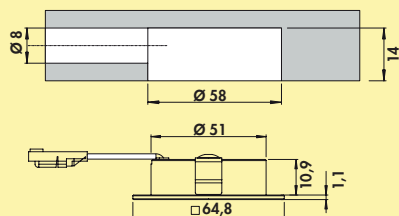

Anelli Farbwchsel LED 3

Einbauleuchte. Aluminiumgehäuse. Ausleuchtung ohne sichtbare LED-Punkte.

Einzeleuchte ohne Schalter

- 2,5 Watt, 24 V
- stufenlose Regelung der Lichtfarbe von 2700 K warmweiß bis 6500 K kaltweiß
- Dimmfunktion: Helligkeit stufenlos dimmbar
- max. 119 Lumen/Watt bei 6500 K kaltweiß
- 1800 mm Zuleitung
- Bohr-Ø 58 mm
- Einbautiefe 14 mm

Dieses Produkt enthält eine Lichtquelle der Energieeffizienzklasse D.

Die passenden Farbwchsel Funktionskonverter und Fernbedienungen finden Sie im Katalog 1 Seite 264–268/26 AT.

7061370	Einzeleuchte ohne Schalter, edelstahlfarbig	39,24	47,09 €
7061371	Einzeleuchte ohne Schalter, schwarz matt	39,24	47,09 €

Optionales Zubehör

7061378	LED Verbindungsleitung, weiß	4,86	5,83 €
7061372	Anelli Aufbauring 3, edelstahlfarbig, 15 mm	7,25	8,70 €
7061373	Anelli Aufbauring 3, schwarz matt, 15 mm	9,38	11,26 €