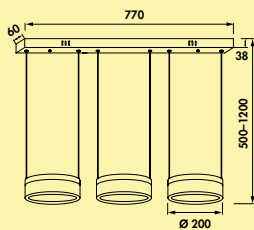

Nicky 3 LED

Pendelleuchte. Aluminiumgehäuse. Kunststoffabdeckung weiß inkl. Konverter.
– 36 Watt, 230 V, zwei Farbbereiche: **3000 K** warmweiß, **4000 K** neutralweiß
– max. 120 Lumen/Watt
– Abhängung max. 1200 mm, einkürzbar bis auf 500 mm
– Maße der Deckenbefestigung 38 x 60 x 770 mm (H x B x L)
– Maße der Leuchte 1200 x 200 x 770 mm (H x B x L)
– **nicht durch bauseitigen Dimmer dimmbar**
– **ohne Fernbedienung, An/Aus-Funktion über bauseitigen Lichtschalter**
Dieses Produkt enthält eine Lichtquelle der Energieeffizienzklasse F.

7065122	3000 K warmweiß, edelstahlfarbig	327,96	393,55 €
7065123	3000 K warmweiß, schwarz matt	306,03	367,24 €
7065124	4000 K neutralweiß, edelstahlfarbig	327,96	393,55 €
7065125	4000 K neutralweiß, schwarz matt	306,03	367,24 €