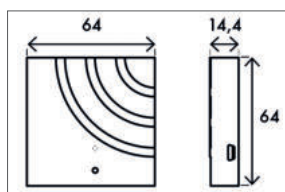

Gateway-Modul, mit Netzteil 230 Volt

1 bis max. 4 Leuchtengruppen ansteuerbar

Kompatibel mit 1-Kanal- oder 4-Kanal-Farbwechsel-Fernbedienung (zum Anlernen zwingend erforderlich)

Kompatibel mit Smartphone oder Smartspeaker

5 Volt DC

Kompatibel mit ZigBee 3.0 Funkstandard (Philips Hue)

Drahtlose Funkverbindung zu ZigBee Bridge