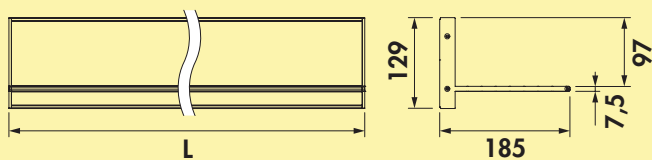

Liente Farbwechsel LED Wandboard

Regalsystem. Aluminiumgehäuse. Beleuchtung oben und unten, 2 Montagevarianten.

- 12 V, IP20
- stufenlose Regelung der Lichtfarbe von **2700 K** warmweiß bis **6500 K** kaltweiß
- Memoryfunktion: die letzte Einstellung wird gespeichert
- Dimmfunktion: Helligkeit stufenlos dimmbar
- max. 85 Lumen/Watt bei **6500 K** kaltweiß
- **der 15 und 30 Watt Konverter kann im Wandboard integriert werden**
- 200 mm Zuleitung mit Ministecksystem
- Rückwandhöhe 129 mm
- Tiefe 185 mm
- Kabelauslass hinten links
- Tragkraft* ca. 1 kg/100 mm
- inkl. Neigungsverstellung

Dieses Produkt enthält eine Lichtquelle der Energieeffizienzklasse G.

Die passenden Farbwechsel Funktionskonverter und Fernbedienungen finden Sie im Katalog 1 Seite 264–268/26 AT.

* Tragkraft ist von der Wandbeschaffenheit abhängig, geeignetes Befestigungsmaterial für den jeweiligen Wandtyp muss verwendet werden.

7062393	L 600 mm, 13,8 W, edelstahlfarbig	274,01	328,81 €
7062394	L 900 mm, 21 W, edelstahlfarbig	378,11	453,73 €
7062395	L 1200 mm, 28,2 W, edelstahlfarbig	473,76	568,51 €

7062390	L 600 mm, 13,8 W, schwarz matt	290,87	349,04 €
7062391	L 900 mm, 21 W, schwarz matt	410,93	493,12 €
7062392	L 1200 mm, 28,2 W, schwarz matt	485,96	583,15 €

Optionales Zubehör

7061049	LED Verbindungsleitung, weiß, L 2000 mm	4,21	5,05 €