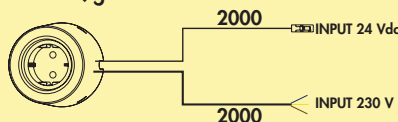

Unika 3 Farbwechsel LED

Aufbauleuchte. Kunststoffgehäuse, rund, Ausleuchtung ohne sichtbare LED-Punkte mit integrierter Steckdose.

- 3 Watt, 24 V
- stufenlose Regelung der Lichtfarbe von 2700 K warmweiß bis 6500 K kaltweiß
- Memoryfunktion: die letzte Einstellung wird gespeichert
- Dimmfunktion: Helligkeit stufenlos dimmbar
- max. 154 Lumen/Watt
- Steckdose 240 V/16 A
- 2000 mm Zuleitung

Dieses Produkt enthält eine Lichtquelle der Energieeffizienzklasse D.

Die passenden Farbwechsel Funktionskonverter und Fernbedienungen finden Sie im Katalog 1 Seite 264–268/26 AT.

7063370	Einzelleuchte mit Schuko Steckdose, schwarz matt	106,20	127,44 €
7063383	Einzelleuchte mit Schuko Steckdose, edelstahlfarbig	103,21	123,85 €

Optionales Zubehör

7062252	LED Verbindungsleitung 24, weiß, L 2000 mm	4,92	5,90 €