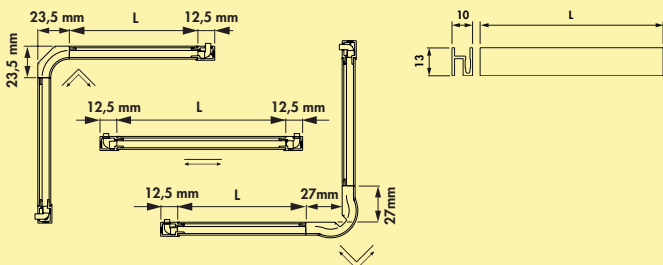

Andy Farbwechsel LED

Griffleistenbeleuchtung. Aluminiumgehäuse mit Kunststoffecken. LED-Band in Silikon vergossen, **nicht selbstklebend**, alle 21 mm kürzbar. Ausleuchtung ohne sichtbare LED-Punkte inkl. Halteklammern für Griffleisten.

Einzeleuchte

- 6,5 Watt pro Meter, 12 V
- stufenlose Regelung der Lichtfarbe von **2700 K** warmweiß bis **6500 K** kaltweiß
- max. 80 Lumen/Watt bei **6500 K** kaltweiß
- LED Band, beidseitige Einspeisung
- 2000 mm beidseitige Zuleitung
- inkl. 4 Endkappen (2 x links, 2 x rechts)
- inkl. 8 Clips (2 x 4 Stück)

Dieses Produkt enthält eine Lichtquelle der Energieeffizienzklasse G.

Die passenden Farbwechsel Funktionskonverter und Fernbedienungen finden Sie im Katalog 1 Seite 264–268/26 AT.

7063400	L 1000 mm, edelstahlfarbig	118,72	142,46 €
7063401	L 1000 mm, schwarz	122,83	147,40 €
7063402	L 2000 mm, edelstahlfarbig	183,73	220,48 €
7063403	L 2000 mm, schwarz	188,84	226,61 €
7063418	L 2600 mm, edelstahlfarbig	231,09	277,31 €
7063415	L 2600 mm, schwarz	232,77	279,32 €

Optionales Zubehör

7063412	Andy Alu-Profil, L 2600 mm, edelstahlfarbig	79,15	94,98 €
7063413	Andy Alu-Profil, L 2600 mm, schwarz	84,28	101,14 €
7063414	Andy Farbwechsel LED-Band, L 2600 mm, 16 W/12 V	149,69	179,63 €
7063408	Andy Farbwechsel LED-Band, L 2000 mm, 13 W/12 V	114,30	137,16 €
7063410	Andy Endkappen Set, edelstahlfarbig	12,63	15,16 €
7063411	Andy Endkappen Set, schwarz	12,63	15,16 €
7063406	Andy Innenecken, edelstahlfarbig	4,61	5,53 €
7063407	Andy Innenecken, schwarz	4,61	5,53 €
7063404	Andy Außenwinkel, edelstahlfarbig	11,43	13,72 €
7063405	Andy Außenwinkel, schwarz	11,43	13,72 €