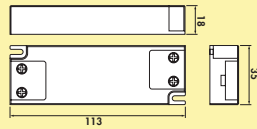

LED Konverter 20

- 20 Watt, 12 VDC
- mit 6-fach Verteiler
- 2000 mm Netzanschlussleitung
- Anschlusswerte (Watt) der einzelnen Leuchten beachten

7062309 grau 48,35 58,02 €