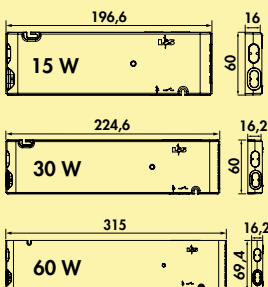

FW-Funktionskonverter

Der FW-Funktionskonverter für Farbwechsel-Lichtsysteme.

- weiß
- 12 VDC
- max. 36 Watt Belastung je Steckplatz am Konverter
- 2000 mm Netzanschlussleitung
- **schaltbar per Bluetooth-App (Modul 3) oder per optional erhältlicher Funkfernbedienung**

7061286	Modul 2 (Funk), 15 W, 4-fach Verteiler	99,44	119,33 €
7061271	Modul 2 (Funk), 30 W, 6-fach Verteiler	126,65	151,98 €
7061273	Modul 2 (Funk), 60 W, 6-fach Verteiler	159,48	191,38 €
7061287	Modul 3 (Bluetooth + Funk), 15 W, 4-fach Verteiler	133,23	159,88 €
7061281	Modul 3 (Bluetooth + Funk), 30 W, 6-fach Verteiler	163,24	195,89 €
7061283	Modul 3 (Bluetooth + Funk), 60 W, 6-fach Verteiler	197,04	236,45 €

Lichttechnik

1-Kanal Farbwechsel Fernbedienung

- stufenlose Einstellung der Lichttemperatur
- Dimmfunktion
- Auto Memory: Helligkeits- und Lichttemperatureinstellung bleiben gespeichert
- eine Steuerung kann für verschiedene Farbwechsel Konverter verwendet werden
- 8 x 90 x 50 mm (H x L x B)

7061285	weiß	55,16	66,19 €