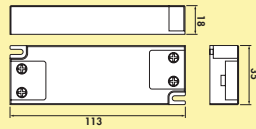

LED Konverter 20

- 20 Watt, 12 VDC
- mit 6-fach Verteiler
- 2000 mm Netzanschlussleitung
- Anschlusswerte (Watt) der einzelnen Leuchten beachten

7062309	grau	48,35	58,02 €