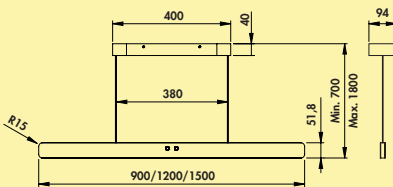

Verste Farbwechsel LED

Pendelleuchte. Aluminiumgehäuse schwarz. Indirekt- und Direktlicht inkl. Konverter.

- 240 V
- stufenlose Regelung der Lichtfarbe von **2700 K** warmweiß bis **6500 K** kaltweiß
- Memoryfunktion: die letzte Einstellung wird gespeichert
- Dimmfunktion: Helligkeit stufenlos dimmbar
- max. 125 Lumen/Watt bei **6500 K** kaltweiß
- Höhenverstellung von 200–1500mm
- mit integrierter Zigbee 3.0 Steuerung

Dieses Produkt enthält eine Lichtquelle der Energieeffizienzklasse G.

Die passenden Farbwechsel Funktionskonverter und Fernbedienungen finden Sie im Katalog 1 Seite 264–268/26 AT.

7065090	L 900 mm, 32 W	703,68	844,42 €
7065091	L 1200 mm, 42 W	876,83	1.052,20 €
7065092	L 1500 mm, 53 W	1.192,41	1.430,89 €