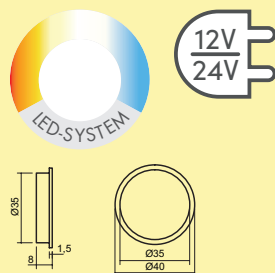

Farbwechsel LED Touch Schalter und Dimmer

- für Farbwechsel LED
- stufenlose Regelung der Lichtfarbe von **2700 K** warmweiß bis **6500 K** kaltweiß
- Memoryfunktion: die letzte Farbeinstellung wird gespeichert
- Dimmfunktion: Helligkeit in drei Stufen dimmbar
- 12 V/24 V, 2,5 A
- 1000/2000 mm Zuleitung mit Ministecksystem

7061131 edelstahlfarbig 59,42 **71,30 €**