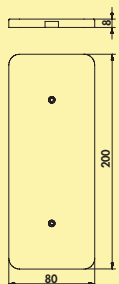

7063372	Einzelleuchte ohne Schalter, LIC/MEC LED-System kompatibel, weiß matt	64,07	76,88 €
7063376	Einzelleuchte mit Schalter, weiß matt	80,74	96,89 €
7063377	Set-2, weiß matt	185,19	222,23 €
7063378	Set-3, weiß matt	250,15	300,18 €
7063379	Set-5, weiß matt	378,27	453,92 €

Optionales Zubehör

7061049	LED Verbindungsleitung, weiß, L 2000 mm	4,21	5,05 €