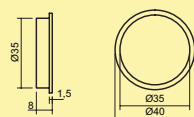

Optionales Zubehör

7061049	LED Verbindungsleitung, weiß, L 2000 mm	4,21	5,05 €

Farbwechsel LED Touch Schalter und Dimmer

- für Farbwechsel LED
- stufenlose Regelung der Lichtfarbe von **2700 K** warmweiß bis **6500 K** kaltweiß
- Memoryfunktion: die letzte Farbeinstellung wird gespeichert
- Dimmfunktion: Helligkeit in drei Stufen dimmbar
- 12 V/24 V, 2,5 A
- 1000/2000 mm Zuleitung mit Ministecksystem

7061131	edelstahlfarbig	59,42	71,30 €