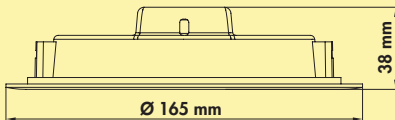

Copertina rund LED

Einbauleuchte, Deckenleuchte, 120 LEDs.

Einzelleuchte

1. 16 Watt, **3000 K** warmweiß
   - 100 Lumen/Watt
   - IP20
   - inkl. Konverter für 230 V
   - mit Federklammern für den Einbau in Hohlraumdecken
   - Kabellänge primär ca. 120 mm
   - Außen-Ø 165 mm
   - Einbau-Ø 150 mm
   - **nicht dimmbar, An/Aus-Funktion über bauseitigen Lichtschalter**
2. **Dieses Produkt enthält eine Lichtquelle der Energieeffizienzklasse E.**

7062049 Einzelleuchte, weiß

60,04

72,05 €