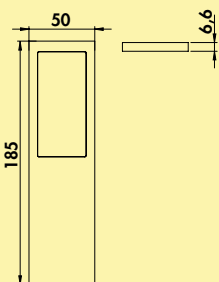

Levello LED

Unterbodenleuchte. Aluminiumgehäuse, Ausleuchtung ohne sichtbare LED-Punkte mit integriertem Schalter.

Einzelleuchte ohne oder mit Schalter

- 4 Watt, 12 V, 4000 K neutralweiß
- 85 Lumen/Watt
- 200 mm Zuleitung, 1800 mm Verbindungsleitung mit Ministecksystem

Set-2,-3,-5 mit Schalter bestehend aus:

- 1, 2 oder 4 Einzelleuchten ohne Schalter (7062300/7062310)
- 1 Einzelleuchte mit Schalter (7062301/7062311)
- 1 LED Konverter 20 (7062309)
- erweiterbar auf 5 Leuchten

Dieses Produkt enthält eine Lichtquelle der Energieeffizienzklasse F.

7062300	Einzelleuchte ohne Schalter, alufarbig	57,49	68,99 €
7062301	Einzelleuchte mit Schalter, alufarbig	70,74	84,89 €
7062302	Set-2, alufarbig	159,48	191,38 €
7062303	Set-3, alufarbig	194,23	233,08 €
7062305	Set-5, alufarbig	300,26	360,31 €

7062310	Einzelleuchte ohne Schalter, schwarz	57,49	68,99 €
7062311	Einzelleuchte mit Schalter, schwarz	70,74	84,89 €
7062312	Set-2, schwarz	159,48	191,38 €
7062313	Set-3, schwarz	194,23	233,08 €
7062315	Set-5, schwarz	300,26	360,31 €