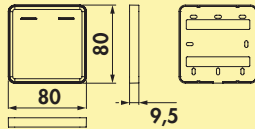

MEC Driver LED Montageplatte

- Halterung für zwei Fernbedienungen.

7061432	schwarz	6,14	7,37 €
7061433	weiß	6,14	7,37 €