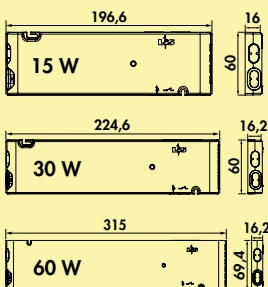

Dieses Produkt enthält eine Lichtquelle der Energieeffizienzklasse E.

Die passenden Farbwechsel Funktionskonverter und Fernbedienungen finden Sie im Katalog 1 Seite 264–268/26 AT.

7061183	L 335 mm, weiß	22,29	26,75 €
---------	----------------	-------	---------