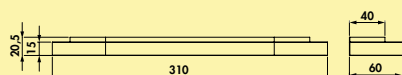

Sun Beam Farbwechsel LED

Unterbodenleuchte. Kunststoffgehäuse mit Glas, Ausleuchtung ohne sichtbare LED-Punkte.

Einzelleuchte ohne Schalter

- 4,5 Watt, 12 V
- stufenlose Regelung der Lichtfarbe von **2200 K** warmweiß bis **6500 K** kaltweiß
- sehr hohe Lichtqualität durch Farbwiedergabeindex > 90
- optimale Ausleuchtung des Arbeitsbereiches durch innovative Linsen-Optik-Technologie und asymmetrisches Licht
- Memoryfunktion: die letzte Einstellung wird gespeichert
- Dimmfunktion: Helligkeit stufenlos dimmbar
- max. 129 Lumen/Watt bei **6500 K** kaltweiß
- **zwei getrennt zu schaltende Leuchteneinheiten** je Gehäuse
- Arbeitslicht und Ambientlicht getrennt zu schalten
- indirektes Licht 2,4 Watt, Arbeitslicht 2,1 Watt
- **zwei** Anschlusskabel je Leuchte
- 1500 mm Zuleitung, 350 mm Verbindungsleitung
- LIC/MEC LED-System kompatibel

Dieses Produkt enthält eine Lichtquelle der Energieeffizienzklasse E + F.

Die passenden Farbwechsel Funktionskonverter und Fernbedienungen finden Sie im Katalog 1 Seite 264–268/26 AT.

7064335 schwarz matt

81,28

97,54 €