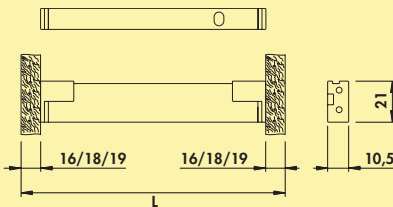

Dentro LED

Schrankinnenleuchte. Schmales Aluminiumprofil mit blendfreier Abdeckung.

Einzeleuchte mit LED Sensor Schalter

- 24 V, 4000 K neutralweiß
- 75 Lumen/Watt
- 2000 mm Zuleitung
- anschlussfertig an LED Konverter 2430 (7062250)
- Kabelauslass hinten rechts

Dieses Produkt enthält eine Lichtquelle der Energieeffizienzklasse G.

7062371	L 600 mm, 7,2 W, edelstahlfarbig	117,78	141,34 €
7062372	L 900 mm, 12 W, edelstahlfarbig	146,05	175,26 €
7062373	L 1200 mm, 16,3 W, edelstahlfarbig	171,59	205,91 €
7062375	L 500 mm, 6,2 W, edelstahlfarbig	112,26	134,71 €
7062376	L 800 mm, 10,5 W, edelstahlfarbig	136,04	163,25 €
7062377	L 1000 mm, 13,4 W, edelstahlfarbig	160,61	192,73 €

Optionales Zubehör

7062252	LED Verbindungsleitung 24, weiß, L 2000 mm	4,92	5,90 €