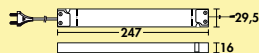

LED Konverter 30

- 30 Watt, 12 VDC
- mit 6-fach Verteiler
- 2000 mm Netzanschlussleitung
- Anschlusswerte (Watt) der einzelnen Leuchten beachten

7061026 grau 67,14 **80,57 €**