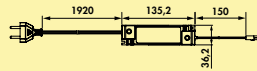

LED Konverter 30 Neva

- 30 W, 24 V, 12 VDC
- max. 36 Watt Belastung je Steckplatz am Konverter
- 2000 mm Netzanschlussleitung

7062438 weiß 47,48 56,98 €

Lichttechnik