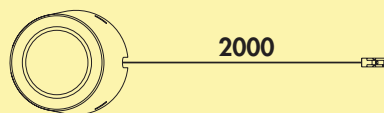

Unika 1 Farbwechsel LED

Aufbauleuchte. Kunststoffgehäuse, rund, Ausleuchtung ohne sichtbare LED-Punkte.

- 3 Watt, 24 V
- stufenlose Regelung der Lichtfarbe von 2700 K warmweiß bis 6500 K kaltweiß
- Memoryfunktion: die letzte Einstellung wird gespeichert
- Dimmfunktion: Helligkeit stufenlos dimmbar
- max. 154 Lumen/Watt
- 2000 mm Zuleitung
- MEC LED-System kompatibel

Dieses Produkt enthält eine Lichtquelle der Energieeffizienzklasse D.

Die passenden Farbwechsel Funktionskonverter und Fernbedienungen finden Sie im Katalog 1 Seite 264–268/26 AT.

7063381	Einzeleuchte ohne Schalter, edelstahlfarbig	66,53	79,84 €
7063368	Einzeleuchte ohne Schalter, schwarz matt	68,46	82,15 €

Optionales Zubehör

7062252	LED Verbindungsleitung 24, weiß, L 2000 mm	4,92	5,90 €