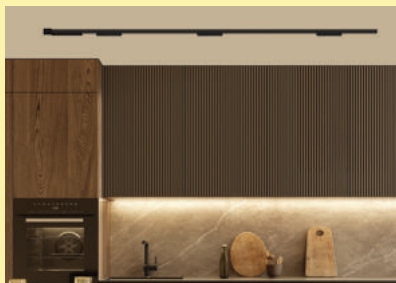

Easytrack Set Cooking Power

Easytrack Schienensystem 2000 mm, 3 flammig, schwarz matt.

Set bestehend aus:

- 1 Easytrack Schiene 2000 mm, 7065079
- 1 Easytrack Stromversorgung, 7065085
- 1 Easytrack Anschlußbox, 7065081
- 1 Easytrack Fernbedienung, 7064338
- 1 Easytrack Endkappen, 7065080
- 3 Easytrack linear Light, 7065072

7065095 schwarz matt

1.058,78 1.270,54 €