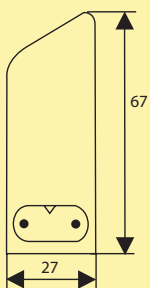

Giro-S LED

Unterbodenleuchte. Um 150° schwenkbare LED Leuchteinheit mit Acryl-
vorsatz, Ausleuchtung ohne sichtbare LED-Punkte.

Die Leuchten können problemlos erweitert werden durch einfaches Zusam-
menstecken oder durch die mitgelieferte Verbindungsleitung.

Einzelleuchte mit Schalter

- 4000 K neutralweiß
- 75 Lumen/Watt
- 1800 mm Netzanschlussleitung lose beigelegt
- 300 mm Verbindungsleitung lose beigelegt
- zusätzliche Steckerlänge 60 mm
- Kabelauslass Leuchtenseite links
- **es können max. 10 Leuchten verbunden werden**

Dieses Produkt enthält eine Lichtquelle der Energieeffizienzklasse C.

7064180	L 348 mm, 6 W, silberfarbig	57,49	68,99 €
7064181	L 576 mm, 10 W, silberfarbig	77,93	93,52 €
7064182	L 908 mm, 16 W, silberfarbig	107,96	129,55 €
7064183	L 770 mm, 13 W, silberfarbig	98,30	117,96 €
7064184	L 1210 mm, 21 W, silberfarbig	136,04	163,25 €

LED Verbindungsleitung

- sekundär für LED
- mit Ministecksystem

7064125	L 500 mm, weiß	5,18	6,22 €
7064126	L 1000 mm, weiß	6,06	7,27 €
7064127	L 2000 mm, weiß	7,99	9,59 €