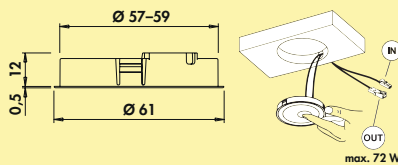

81,28

97,54 €

MEC
LIC
Lichttechnik

Kronos Farbwechsel LED

Einbauleuchte. Kunststoffgehäuse, rund, Ausleuchtung ohne sichtbare LED-Punkte mit integriertem Touch Schalter.

Einzeleuchte ohne Schalter

- 2,8 Watt, 24 V
- Einstellung der Lichtfarbe auf 2700 K warmweiß oder 6500 K neutralweiß
- Memoryfunktion: die letzte Einstellung wird gespeichert
- Dimmfunktion: Helligkeit stufenlos dimmbar
- max. 80 Lumen/Watt
- 2000 mm Zuleitung
- Bohr-Ø 57–59 mm, Einbautiefe 12 mm