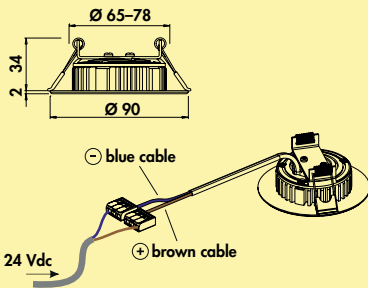

EXO LED

Einbauleuchte, Deckenleuchte. Leuchtkörper aus Aluminiumdruckguss, weiß, leistungsstarke COB-Lichtquelle, Mittelstrahl-Optik.

Einzeleuchte ohne Schalter

- 4,4 Watt, 24 V, 3000 K warmweiß
- Dimmfunktion: Helligkeit stufenlos dimmbar (**nur in Kombination mit 7063375**)
- max. 105 Lumen/Watt
- IP20
- mit Federklammern für den Einbau in Hohlraumdecken
- Zuleitung 2000 mm
- Kabellänge sekundär 150 mm Zuleitung
- Bohr-Ø 65–78 mm
- Einbautiefe 34 mm
- Anschluss an LED Konverter 2430 (7062250)

Dieses Produkt enthält eine Lichtquelle der Energieeffizienzklasse E.

7063374	Einzeleuchte ohne Schalter	77,23	92,68 €