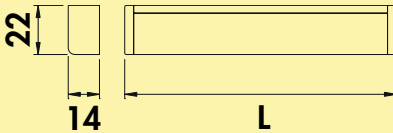

Lungo LED edelstahlfarbig

Unterbodenleuchte. Schmales Aluminiumprofil mit blendfreier Abdeckung.

Einzeleuchte mit LED Touch Schalter und Dimmer

- 24 V, 4000 K neutralweiß
- 85 Lumen/Watt
- 2000 mm Zuleitung
- anschlussfertig an LED Konverter 2430 (7062250)
- Kabelauslass seitlich rechts

Dieses Produkt enthält eine Lichtquelle der Energieeffizienzklasse G.

7062360	L 450 mm, 6,2 W, 4000 K neutralweiß	85,93	103,12 €
7062361	L 600 mm, 8,2 W, 4000 K neutralweiß	92,60	111,12 €
7062362	L 900 mm, 12,5 W, 4000 K neutralweiß	113,13	135,76 €
7062363	L 1200 mm, 16,8 W, 4000 K neutralweiß	134,20	161,04 €