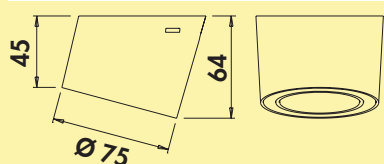

Unika 2 Farbwechsel LED

Aufbauleuchte. Kunststoffgehäuse, rund, Ausleuchtung ohne sichtbare LED-Punkte mit integriertem Touch Schalter.

Einzeleuchte mit LED Touch Schalter und Dimmer (m. LED Touch S. D.)

- 3 Watt, 24 V
- Einstellung der Lichtfarbe auf 2700 K warmweiß oder 6500 K kaltweiß
- Memoryfunktion: die letzte Einstellung wird gespeichert
- Dimmfunktion: Helligkeit stufenlos dimmbar
- max. 154 Lumen/Watt
- 2000 mm Zuleitung

Dieses Produkt enthält eine Lichtquelle der Energieeffizienzklasse D.

7063382	Einzeleuchte m. LED Touch S. D., edelstahlfarbig	127,94	153,53 €
7063369	Einzeleuchte m. LED Touch S. D., schwarz matt	131,66	157,99 €

Optionales Zubehör

7062252	LED Verbindungsleitung 24, weiß, L 2000 mm	4,92	5,90 €