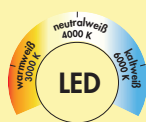

Giro Funkfernbedienung Set

GIRO ist ein kabelloses Steuersystem, das aus einer einkanaligen Fernbedienung mit austauschbarer Batterie und einer Empfängereinheit besteht. Die GIRO Empfängereinheit wird direkt an die Hauptstromversorgung angeschlossen.

Zum Schalten von Transformatoren, Netzteilen und Leuchten. Die Fernbedienung, ausgestattet mit zwei Tasten und einer zentralen Kontrollleuchte, ermöglicht das Ein- und Ausschalten der an das Netzteil angeschlossenen Leuchten, welche wiederum mit dem Empfänger verbunden sind. Mit GIRO können zudem Konfigurationen mit Mehrfach-Steuereinheiten (bis zu 3) realisiert und die Steuereinheiten mit mehr als einem Funksteuergerät (bis zu 9) angesteuert werden.

- Sender für Wandmontage mit 10 m Reichweite
- Empfänger mit 1800 mm Netzanschlussleitung mit Euroflachstecker und 500 mm Verbindungsleitung mit Euro-Buchse
- Fernbedienung schwarz, Empfänger weiß
- Spannung 100–240 VAC, 600 Watt

7051086	schwarz	97,41	116,89 €

Optionales Zubehör

7051032	Giro Empfänger, weiß	61,25	73,50 €
7051033	Giro Funkfernbedienung, weiß	36,16	43,39 €

FB Funk-Fernbedienung EASi

Funkfernbedienung. Mehrere Funkfernbedienungen möglich. Wechselschaltungen realisierbar.