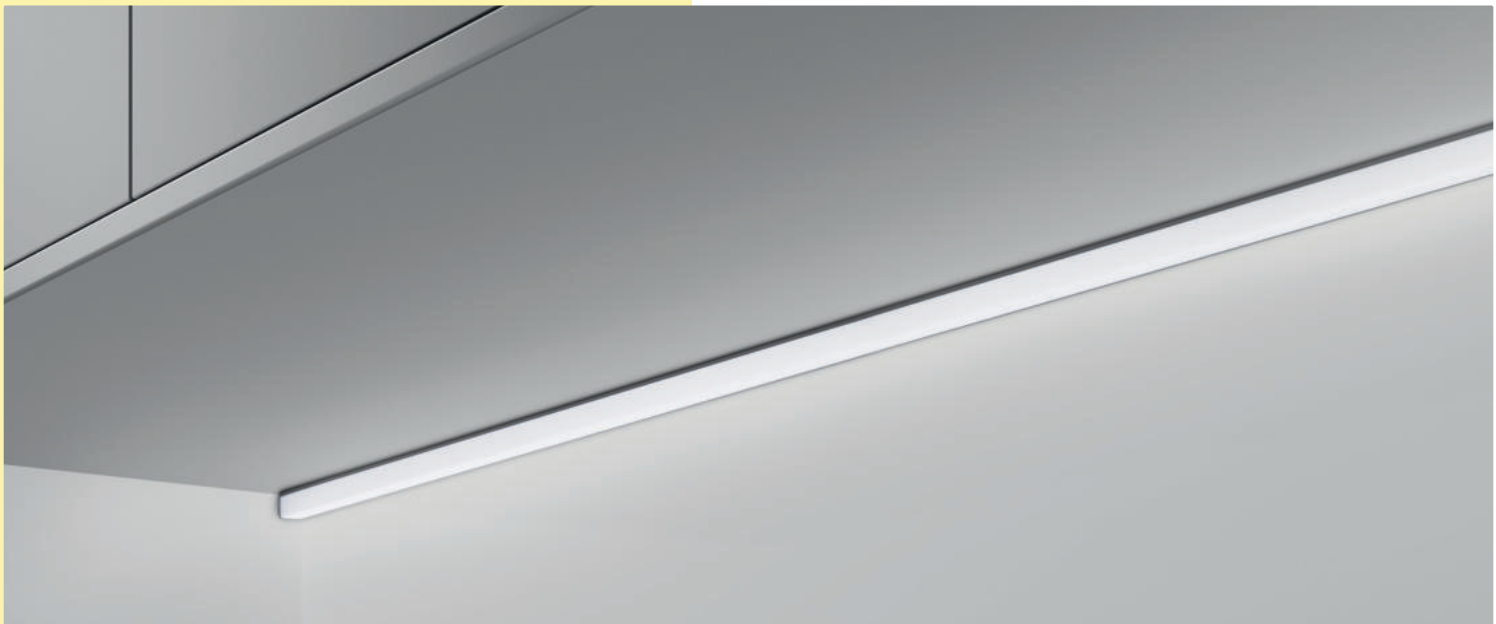

Pertura Farbwechsel LED

Unterbodenleuchte. Aluminiumgehäuse, Kunststoffabdeckung opal weiß, LED-Profil, Ausleuchtung ohne sichtbare LED-Punkte.

Einzelleuchte ohne Schalter

- 12 Watt pro Meter
- stufenlose Regelung der Lichtfarbe von **2700 K** warmweiß bis **6500 K** kaltweiß
- max. 92 Lumen/Watt bei **6000 K** kaltweiß
- LED Band lose, nicht im Profil eingesetzt
- alle 25 mm kürzbar, beidseitige Einspeisung
- 2000 mm beidseitige Zuleitung
- 4 Endkappen lose beigelegt
- Anschluss an 12 V Konverter mit Farbwechselsteuerung
- LIC/MEC LED-System kompatibel

Dieses Produkt enthält eine Lichtquelle der Energieeffizienzklasse G.

Die passenden Farbwechsel Funktionskonverter und Fernbedienungen finden Sie im Katalog 1 Seite 264–268/26 AT.

7061240	Einzeleuchte o. Schalter, L 2600 mm, edelstahlfarbig	290,87	349,04 €
7061241	Einzeleuchte o. Schalter, L 2600 mm, schwarz matt	290,87	349,04 €
7061296	Einzeleuchte o. Schalter, L 1500 mm, edelstahlfarbig	181,07	217,28 €
7061297	Einzeleuchte o. Schalter, L 1500 mm, schwarz matt	181,07	217,28 €

Optionales Zubehör

7061049	LED Verbindungsleitung, weiß, L 2000 mm	4,21	5,05 €
7061307	Pertura Farbwechsel LED-Band, L 2600 mm	99,44	119,33 €