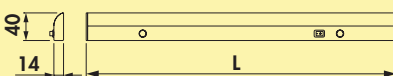

Fluente LED schwarz matt

Unterbodenleuchte. Aluminiumgehäuse mit Kunststoffabdeckung, Kopf auf Kopf Montage möglich.

Einzelleuchte mit Schalter

- 230 V (Hochvolt)
- 75 Lumen/Watt
- 14 x 40 mm (H x B)
- 80 mm Verbindungsleitung
- Kabelauslass Leuchtenseite hinten oder seitlich links
- **es können max. 200 Watt verbunden werden**
- **Netzanschlussleitung HV (7062249 weiß oder 7062269 schwarz) muss separat bestellt werden**

Dieses Produkt enthält eine Lichtquelle der Energieeffizienzklasse G.

7063441	L 450 mm, 8 W, 2900 K warmweiß	87,78	105,34 €
7063442	L 600 mm, 10 W, 2900 K warmweiß	99,68	119,62 €
7063443	L 900 mm, 15 W, 2900 K warmweiß	132,33	158,80 €
7063444	L 1200 mm, 18 W, 2900 K warmweiß	158,60	190,32 €