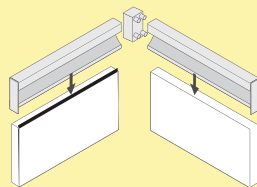

Prova 90° Verbindungselement

Eckelement 90°.

- Endkappe rechts
- Endkappe links
- Verbindungsleitung sekundär für LED 1800 mm

7061208	edelstahlfarbig	12,12	14,54 €
7061220	schwarz matt	12,12	14,54 €