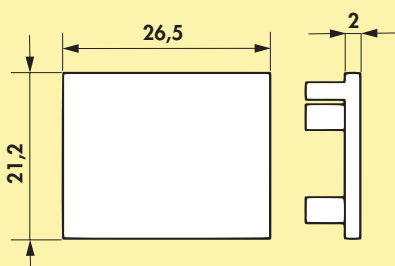

Easytrack Endkappen

Kunststoff-Endkappen zum Verschließen der Stirnseite an der Easytrack
Stromschiene.

- 21,2 x 26,5 mm (H x T)
- lieferbar nur in VE von 2 Stück

7065080	schwarz matt	3,88	4,66 €