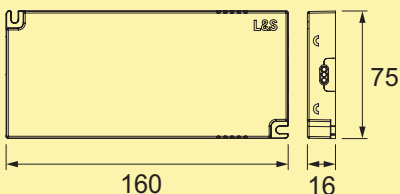

MEC Driver LED Konverter

Der Mec Driver LED Konverter stellt sowohl 12 V und 24 V zur Verfügung. Damit können alle Funktionsmodule unabhängig von der Spannung miteinander kombiniert und über einen Konverter mit Spannung versorgt werden.

Er bildet die universelle Basis für verschiedenste Funktionen der modernen Lichtsteuerung.

- weiß
- 2000 mm Netzanschlussleitung
- Anschlusswerte (Watt) der einzelnen Konverter beachten

7061400	18 W, 12/24 V	35,91	43,09 €
7061401	36 W, 12/24 V	51,86	62,23 €
7061402	48W, 12/24 V	62,61	75,13 €
7061403	60/72 W, 12/24 V	98,17	117,80 €
7061404	90 W, 24 V	108,67	130,40 €
7061405	120 W, 24 V	136,64	163,97 €