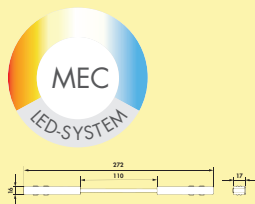

7065083	schwarz	27,29	32,75 €
---------	---------	-------	---------

Easytrack T-Verbinder

T-Verbinder für Easytrack Stromschiene.

- Kunststoff
- 18 x 227 x 122 mm (H x B x T)
- Clip-In Montage

7065084	schwarz	50,75	60,90 €
---------	---------	-------	---------