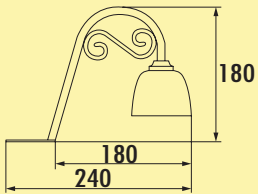

Dieses Produkt enthält eine Lichtquelle der Energieeffizienzklasse G.

7063041	Einzelleuchte, altmessing	80,39	96,47 €
---------	---------------------------	-------	---------

7063042	Einzelleuchte, altsilber	80,39	96,47 €
---------	--------------------------	-------	---------