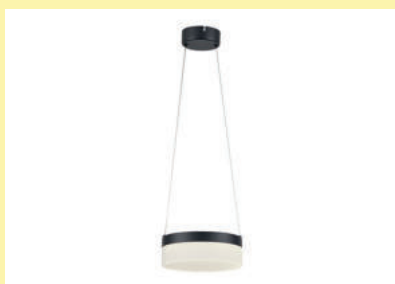

Nicky 1 LED

Pendelleuchte. Aluminiumgehäuse. Kunststoffabdeckung weiß inkl. Konverter.
– 12 Watt, 230 V, zwei Farbbereiche: **3000 K** warmweiß, **4000 K** neutralweiß
– max. 120 Lumen/Watt
– Abhängung max. 1200 mm, einkürzbar bis auf 500 mm
– Maße der Deckenbefestigung 100 x 35 mm (Ø x H)
– Maße der Leuchte 200 x 1200 mm (Ø x H)
– **nicht durch bauseitigen Dimmer dimmbar**
– **ohne Fernbedienung, An/Aus-Funktion über bauseitigen Lichtschalter**
Dieses Produkt enthält eine Lichtquelle der Energieeffizienzklasse F.

7065114	3000 K warmweiß, edelstahlfarbig	111,48	133,78 €
7065115	3000 K warmweiß, schwarz matt	111,48	133,78 €
7065116	4000 K neutralweiß, edelstahlfarbig	111,48	133,78 €
7065117	4000 K neutralweiß, schwarz matt	111,48	133,78 €