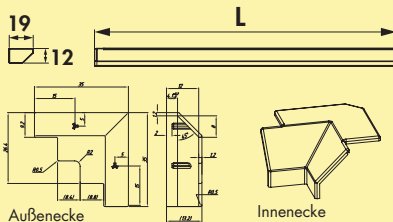

Manubrio Farbwechsel LED

Griffleistenbeleuchtung. Kunststoffgehäuse, selbstklebendes LED-Band, alle 50 mm kürzbar, keine sichtbaren LED inkl. Halteklammern für Griffleisten.

Einzelleuchte

- 7,8 Watt pro Meter, 12 V
- stufenlose Regelung der Lichtfarbe von **2700 K** warmweiß bis **6500 K** kaltweiß
- max. 80 Lumen/Watt bei **6500 K** kaltweiß
- 2000 mm beidseitige Zuleitung
- LED Band, beidseitige Einspeisung
- inkl. 4 Endkappen
- LIC/MEC LED-System kompatibel

Dieses Produkt enthält eine Lichtquelle der Energieeffizienzklasse F.

Die passenden Farbwechsel Funktionskonverter und Fernbedienungen finden Sie im Katalog 1 Seite 264–268/26 AT.

7061298	Einzelleuchte, L 1500 mm, edelstahlfarbig	126,65	151,98 €
7061197	Einzelleuchte, L 2600 mm, edelstahlfarbig	168,87	202,64 €

7060108	Einzelleuchte, L 1500 mm, schwarz matt	123,08	147,70 €
7060107	Einzelleuchte, L 2600 mm, schwarz matt	164,11	196,93 €

Optionales Zubehör

7061198	Innenwinkel, edelstahlfarbig	2,73	3,28 €
7060109	Innenwinkel, schwarz matt	2,65	3,18 €
7061199	Außenwinkel, edelstahlfarbig	2,73	3,28 €
7060110	Außenwinkel, schwarz matt	2,65	3,18 €
7061200	Endkappen-Set, edelstahlfarbig	3,51	4,21 €
7060111	Endkappen-Set, schwarz matt	3,41	4,09 €
7061049	LED Verbindungsleitung, weiß, L 2000 mm	4,21	5,05 €
7061300	Farbwechsel LED-Band, L 2600 mm, 20,3 W/12 V	103,22	123,86 €
7061314	Farbwechsel LED-Band, L 1500 mm, 11,7 W/12 V	71,54	85,85 €