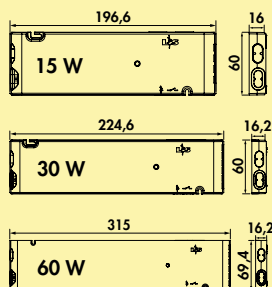

FW-Funktionskonverter

Der FW-Funktionskonverter für Farbwechsel-Lichtsysteme.

- weiß
- 12 VDC
- max. 36 Watt Belastung je Steckplatz am Konverter
- 2000 mm Netzanschlussleitung
- **schaltbar per Bluetooth-App (Modul 3) oder per optional erhältlicher Funkfernbedienung**

7061286	Modul 2 (Funk), 15 W, 4-fach Verteiler	99,44	119,33 €
7061271	Modul 2 (Funk), 30 W, 6-fach Verteiler	126,65	151,98 €
7061273	Modul 2 (Funk), 60 W, 6-fach Verteiler	159,48	191,38 €

7061287	Modul 3 (Bluetooth + Funk), 15 W, 4-fach Verteiler	133,23	159,88 €
7061281	Modul 3 (Bluetooth + Funk), 30 W, 6-fach Verteiler	163,24	195,89 €
7061283	Modul 3 (Bluetooth + Funk), 60 W, 6-fach Verteiler	197,04	236,45 €

Lichttechnik

1-Kanal Farbwechsel Fernbedienung

- stufenlose Einstellung der Lichttemperatur
- Dimmfunktion
- Auto Memory: Helligkeits- und Lichttemperatureinstellung bleiben gespeichert
- eine Steuerung kann für verschiedene Farbwechsel Konverter verwendet werden
- 8 x 90 x 50 mm (H x L x B)

7061285	weiß	55,16	66,19 €