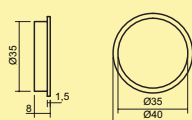

Optionales Zubehör

7061049	LED Verbindungsleitung, weiß, L 2000 mm	4,21	5,05 €