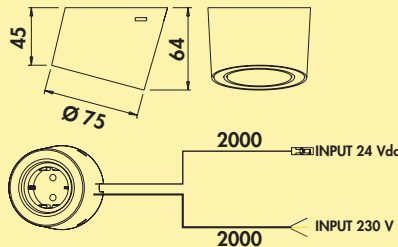

Unika 3 Farbwchsel LED

Aufbauleuchte. Kunststoffgehäuse, rund, Ausleuchtung ohne sichtbare LED-Punkte mit integrierter Steckdose.

- 3 Watt, 24 V
- stufenlose Regelung der Lichtfarbe von 2700 K warmweiß bis 6500 K kaltweiß
- Memoryfunktion: die letzte Einstellung wird gespeichert
- Dimmfunktion: Helligkeit stufenlos dimmbar
- max. 154 Lumen/Watt
- Steckdose 240 V/16 A
- 2000 mm Zuleitung
- MEC LED-System kompatibel

Dieses Produkt enthält eine Lichtquelle der Energieeffizienzklasse D.

Die passenden Farbwchsel Funktionskonverter und Fernbedienungen finden Sie im Katalog 1 Seite 264–268/26 AT.

7063383	Einzelleuchte mit Schuko Steckdose, edelstahlfarbig	103,21	123,85 €
7063370	Einzelleuchte mit Schuko Steckdose, schwarz matt	106,20	127,44 €

Optionales Zubehör

7062252	LED Verbindungsleitung 24, weiß, L 2000 mm	4,92	5,90 €