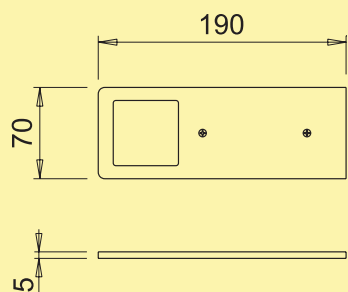

AstraLED SE schwarz matt

Unterbodenleuchte. Aluminiumgehäuse, 5 mm. Ausleuchtung ohne sichtbare LED-Punkte mit integriertem Touch Schalter.

Einzelleuchte ohne Schalter oder mit LED Touch Schalter und Dimmer (m. LED Touch S. D.)

- 5 Watt, 24 V, zwei Farbbereiche: **3000 K** warmweiß, **3900 K** neutralweiß
- 65 Lumen/Watt
- Helligkeit stufenlos dimmbar durch LED Touch Schalter und Dimmer
- 200 mm Zuleitung, 2000 mm Verbindungsleitung mit Ministecksystem
- zusätzliche Memoryfunktion: die letzte Einstellung wird gespeichert

Set-2,-3,-5 mit LED Touch Schalter und Dimmer bestehend aus:

- 1, 2 oder 4 Einzelleuchten ohne Schalter (7063333/7063348)
- 1 Einzelleuchte mit LED Touch Schalter und Dimmer (7063334/7063349)
- 1 LED Konverter 2430 (7062250)
- erweiterbar auf 6 Leuchten

Dieses Produkt enthält eine Lichtquelle der Energieeffizienzklasse F.

7063333	Einzelleuchte o. S., 3000 K warmweiß	61,44	73,73 €
7063334	Einzelleuchte m. LED Touch S. D., 3000 K warmweiß	114,10	136,92 €
7063335	Set-2, 3000 K warmweiß	189,57	227,48 €
7063336	Set-3, 3000 K warmweiß	237,41	284,89 €
7063337	Set-5, 3000 K warmweiß	348,43	418,12 €

7063348	Einzelleuchte o. S., 3900 K neutralweiß	61,44	73,73 €
7063349	Einzelleuchte m. LED Touch S. D., 3900 K neutralweiß	114,10	136,92 €
7063350	Set-2, 3900 K neutralweiß	189,57	227,48 €
7063351	Set-3, 3900 K neutralweiß	237,41	284,89 €
7063352	Set-5, 3900 K neutralweiß	348,43	418,12 €