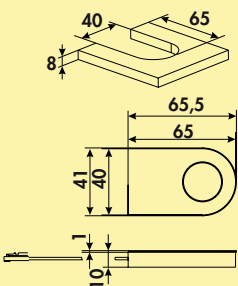

Duo Farbwechsel LED

Einzeleuchte, Glasbodenleuchte. Zum Aufstecken auf Glasböden mit Metallfederklammer, LED Lichtabstrahlung 6 LED nach oben und 6 LED nach unten.

Einzeleuchte ohne Schalter

- 0,8 Watt, 12 VDC
- 60 Lumen/ Watt
- stufenlose Regelung der Lichtfarbe von **2700 K** warmweiß bis **6500 K** kaltweiß
- Dimmfunktion: Helligkeit stufenlos dimmbar
- 2000 mm Zuleitung mit Ministecksystem
- Plattenstärke 6–10 mm
- Abstrahlwinkel 60°

Dieses Produkt enthält eine Lichtquelle der Energieeffizienzklasse E.

Die passenden Farbwechsel Funktionskonverter und Fernbedienungen finden Sie im Katalog 1 Seite 264–268/26 AT.

7061079	Einzeleuchte ohne Schalter, edelstahlfarbig	26,33	31,60 €
7061088	Einzeleuchte ohne Schalter, schwarz matt	32,30	38,76 €

Optionales Zubehör

7061049	LED Verbindungsleitung, weiß, L 2000 mm	4,21	5,05 €