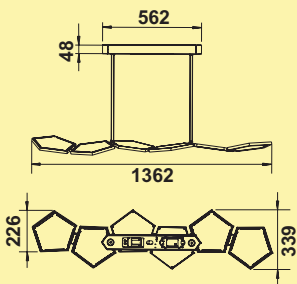

Cingue LED

Pendelleuchte. 6-flammig. Aluminiumgehäuse. Abdeckung ESG-Glas opal weiß. Inkl. Konverter und Fernbedienung.

- 230 V
- stufenlose Regelung der Lichtfarbe von **2700 K** warmweiß bis **6500 K** kaltweiß
- Memoryfunktion: die letzte Einstellung wird gespeichert
- Dimmfunktion: Helligkeit stufenlos dimmbar
- **nicht durch bauseitigen Dimmer dimmbar**
- max. 106 Lumen/Watt bei **6500 K** kaltweiß
- Leuchtelemente nicht beweglich
- Abhängung max. 1700 mm

Dieses Produkt enthält eine Lichtquelle der Energieeffizienzklasse F.

7065026 L 1362 mm, 60 W, edelstahlfarbig

1.459,04 1.750,85 €