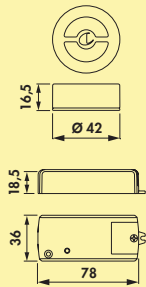

Giro Funkfernbedienung Set

GIRO ist ein kabelloses Steuersystem, das aus einer einkanaligen Fernbedienung mit austauschbarer Batterie und einer Empfängereinheit besteht. Die GIRO Empfängereinheit wird direkt an die Hauptstromversorgung angeschlossen.

Zum Schalten von Transformatoren, Netzteilen und Leuchten. Die Fernbedienung, ausgestattet mit zwei Tasten und einer zentralen Kontrollleuchte, ermöglicht das Ein- und Ausschalten der an das Netzteil angeschlossenen Leuchten, welche wiederum mit dem Empfänger verbunden sind. Mit GIRO können zudem Konfigurationen mit Mehrfach-Steuereinheiten (bis zu 3) realisiert und die Steuereinheiten mit mehr als einem Funksteuergerät (bis zu 9) angesteuert werden.

- Sender für Wandmontage mit 10 m Reichweite
- Empfänger mit 1800 mm Netzanschlussleitung mit Euroflachstecker und 500 mm Verbindungsleitung mit Euro-Buchse
- Fernbedienung schwarz, Empfänger weiß
- Spannung 100–240 VAC, 600 Watt

7051086	schwarz	97,41	116,89 €

Optionales Zubehör

7051032	Giro Empfänger, weiß	61,25	73,50 €
7051033	Giro Funkfernbedienung, weiß	36,16	43,39 €