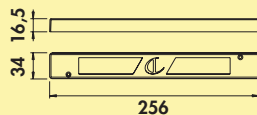

Optionales Zubehör

7062252	LED Verbindungsleitung 24, weiß, L 2000 mm	4,92	5,90 €

LED Konverter 2430

- 30 Watt, 24 VDC
- mit 9-fach Verteiler
- 2000 mm Netzanschlussleitung
- Anschlusswerte (Watt) der einzelnen Leuchten beachten

7062250	weiß	64,16	76,99 €