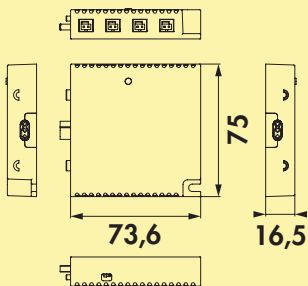

MEC Driver LED 1-Kanal Modul Funk/ZigBee

Mit einem ZigBee 1-Kanal Funktionsmodul können bis zu vier Leuchten an **einen** Kanal angeschlossen und per Fernbedienung, ZigBee Netzwerk oder Smart Home (z. B. Alexa/Hue/Paulmann/Ikea) gesteuert werden. Bei Verwendung des 1-Kanal-Moduls, kann **eine** Leuchtengruppe separat gesteuert werden.

Jedes 1-Kanal Modul kann einzeln an die 4-Kanal Fernbedienung angelernet werden.

Das Modul kann mit anderen Funktionsmodulen zusammen an einem Konverter verwendet werden. Für einfarbige und FW-Leuchten einsetzbar.

- weiß
- 1-Kanal, 4 LED Ausgänge
- max. 3 A pro Ausgang, max. 5 A gesamt
- Steuerung per Fernbedienung oder Smart Home
- ZigBee Mesh auch ohne Bridge (Komponenten verbinden sich untereinander)
- einfaches Anlernen
- Umschaltbar zwischen FW- und einfarbigen Leuchten

7061426	12 V	60,47	72,56 €
7061427	24 V	65,08	78,10 €