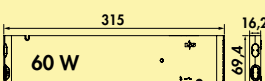

Optionales Zubehör

7061049	LED Verbindungsleitung, weiß, L 2000 mm	4,21	5,05 €
7061300	Farbwechsel LED-Band, L 2600 mm, 20,3 W/12 V	103,22	123,86 €