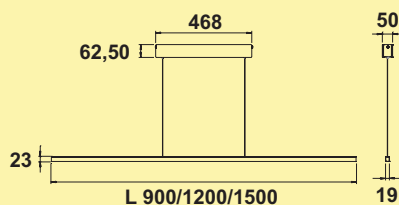

Slim LED

Pendelleuchte. Aluminiumgehäuse edelstahlfarbig, Abdeckung Acrylglas. Inkl. Konverter und Fernbedienung.

- 230 V
- stufenlose Regelung der Lichtfarbe von **2700 K** warmweiß bis **6500 K** kaltweiß
- Memoryfunktion: die letzte Einstellung wird gespeichert
- Dimmfunktion: Helligkeit stufenlos dimmbar
- **nicht durch bauseitigen Dimmer dimmbar**
- max. 110 Lumen/Watt bei **6500 K** kaltweiß
- Abhängung max. 1700 mm

Dieses Produkt enthält eine Lichtquelle der Energieeffizienzklasse F.

7065001	schwarz, L 900 mm, 13 W	579,26	695,11 €
7065002	weiß, L 900 mm, 13 W	579,26	695,11 €
7065003	schwarz, L 1200 mm, 18 W	629,83	755,80 €
7065004	weiß, L 1200 mm, 18 W	629,83	755,80 €
7065005	schwarz, L 1500 mm, 22 W	696,60	835,92 €
7065006	weiß, L 1500 mm, 22 W	696,60	835,92 €