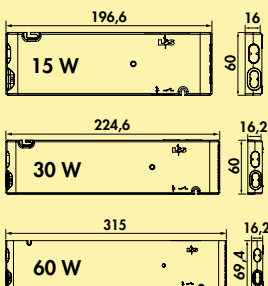

Optionales Zubehör

7061049	LED Verbindungsleitung, weiß, L 2000 mm	4,21	5,05 €

FW-Funktionskonverter

Der FW-Funktionskonverter für Farbwechsel-Lichtsysteme.

- weiß
- 12 VDC
- max. 36 Watt Belastung je Steckplatz am Konverter
- 2000 mm Netzanschlussleitung
- **schaltbar per Bluetooth-App (Modul 3) oder per optional erhältlicher Funkfernbedienung**

7061286	Modul 2 (Funk), 15 W, 4-fach Verteiler	99,44	119,33 €
7061271	Modul 2 (Funk), 30 W, 6-fach Verteiler	126,65	151,98 €
7061273	Modul 2 (Funk), 60 W, 6-fach Verteiler	159,48	191,38 €

7061287	Modul 3 (Bluetooth + Funk), 15 W, 4-fach Verteiler	133,23	159,88 €
7061281	Modul 3 (Bluetooth + Funk), 30 W, 6-fach Verteiler	163,24	195,89 €
7061283	Modul 3 (Bluetooth + Funk), 60 W, 6-fach Verteiler	197,04	236,45 €