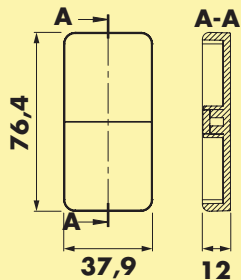

MEC Driver LED Blindabdeckung

- für MEC Driver LED Montageplatte
- zur Halterung für zwei Fernbedienungen

7061434	schwarz	4,26	5,11 €
7061435	weiß	4,26	5,11 €