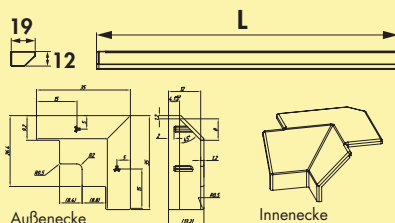

Manubrio Farbwechsel LED

Griffleistenbeleuchtung. Kunststoffgehäuse, selbstklebendes LED-Band, alle 50 mm kürzbar, keine sichtbaren LED inkl. Halteklammern für Griffleisten.

Einzelleuchte

- 7,8 Watt pro Meter, 12 V
- stufenlose Regelung der Lichtfarbe von **2700 K** warmweiß bis **6500 K** kaltweiß
- max. 80 Lumen/Watt bei **6500 K** kaltweiß
- 2000 mm beidseitige Zuleitung
- LED Band, beidseitige Einspeisung
- inkl. 4 Endkappen
- LIC/MEC LED-System kompatibel

Dieses Produkt enthält eine Lichtquelle der Energieeffizienzklasse F.

Die passenden Farbwechsel Funktionskonverter und Fernbedienungen finden Sie im Katalog 1 Seite 264–268/26 AT.

7061298	Einzelleuchte, L 1500 mm, edelstahlfarbig	126,65	151,98 €
7061197	Einzelleuchte, L 2600 mm, edelstahlfarbig	168,87	202,64 €

7060108	Einzelleuchte, L 1500 mm, schwarz matt	123,08	147,70 €
7060107	Einzelleuchte, L 2600 mm, schwarz matt	164,11	196,93 €

Optionales Zubehör

7061198	Innenwinkel, edelstahlfarbig	2,73	3,28 €
7060109	Innenwinkel, schwarz matt	2,65	3,18 €
7061199	Außenwinkel, edelstahlfarbig	2,73	3,28 €
7060110	Außenwinkel, schwarz matt	2,65	3,18 €
7061200	Endkappen-Set, edelstahlfarbig	3,51	4,21 €
7060111	Endkappen-Set, schwarz matt	3,41	4,09 €
7061049	LED Verbindungsleitung, weiß, L 2000 mm	4,21	5,05 €
7061300	Farbwechsel LED-Band, L 2600 mm, 20,3 W/12 V	103,22	123,86 €
7061314	Farbwechsel LED-Band, L 1500 mm, 11,7 W/12 V	71,54	85,85 €