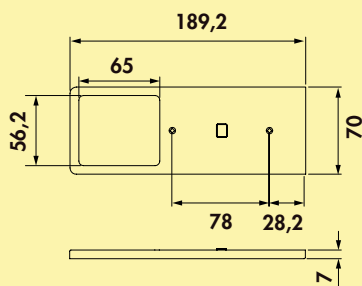

Neva LED

Unterbodenleuchte. Kunststoffgehäuse mit pulverbeschichteter Metallabdeckung, Ausleuchtung ohne sichtbare LED-Punkte mit integriertem Schalter.

Einzelleuchte ohne oder mit Schalter

- 4,5 Watt, 24 V, drei Farbbereiche: **3000 K** warmweiß, **4000 K** neutralweiß, **5000 K** kaltweiß
- Schiebeschalter an jeder Leuchte für einstellbare Lichtfarbe: warmweiß/neutralweiß/kaltweiß
- 70 Lumen/Watt
- 2000 mm Zuleitung, 2000 mm Verbindungsleitung mit Ministecksystem
- Memoryfunktion: die letzte Einstellung wird gespeichert
- Dimmfunktion: Helligkeit stufenlos dimmbar
- verdeckte Befestigungsschrauben

Set-3,-5 mit Schalter bestehend aus:

- 2 oder 4 Einzelleuchten ohne Schalter (7062430/7062431)
- 1 Einzelleuchte mit Schalter (7062434/7062435)
- 1 LED Konverter (7062438)
- erweiterbar auf 6 Leuchten

Dieses Produkt enthält eine Lichtquelle der Energieeffizienzklasse E.

7062430	Einzelleuchte ohne Schalter, alufarbig	53,78	64,54 €
7062432	Einzelleuchte mit Schalter, alufarbig	60,08	72,10 €
7062434	Set-3, alufarbig	182,77	219,32 €
7062439	Set-5, alufarbig	285,71	342,85 €
7062431	Einzelleuchte ohne Schalter, schwarz	53,78	64,54 €
7062433	Einzelleuchte mit Schalter, schwarz	60,08	72,10 €
7062435	Set-3, schwarz	182,77	219,32 €
7062446	Set-5, schwarz	285,71	342,85 €