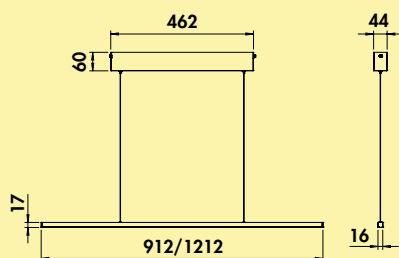

Zito LED

Pendelleuchte. Aluminiumgehäuse pulverbeschichtet. Kunststoffabdeckung weiß inkl. Konverter.

1. 230 V
   - **nicht durch bauseitigen Dimmer dimmbar**
   - max. 95 Lumen/Watt bei **3000 K** warmweiß
   - Abhängung max. 1700 mm
   - **ohne Fernbedienung, An/Aus-Funktion über bauseitigen Lichtschalter**
2. Dieses Produkt enthält eine Lichtquelle der Energieeffizienzklasse F.

7065036	L 900 mm, 13 W, edelstahlfarbig	267,17	320,60 €
7065037	L 1200 mm, 17 W, edelstahlfarbig	305,34	366,41 €

7065038	L 900 mm, 13 W, schwarz matt	267,17	320,60 €
7065039	L 1200 mm, 17 W, schwarz matt	305,34	366,41 €