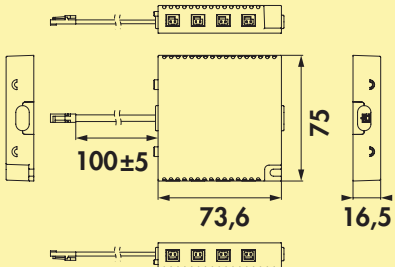

MEC Driver LED Verteilermodul

Das Verteilermodul wird direkt an den Konverter angesteckt.

Es können bis zu 8 Leuchten angeschlossen werden.

Das Modul kann mit anderen Funktionsmodulen zusammen an einem Konverter verwendet werden.

- weiß
- 12/24 VDC, max. 3 A pro Ausgang, max. 5 A gesamt
- 8 LED Ausgänge
- **Variante ohne Funk: Driver ist als Standard-Konverter nutzbar**

7061407	12 V	22,01	26,41 €
7061408	24 V	21,75	26,10 €