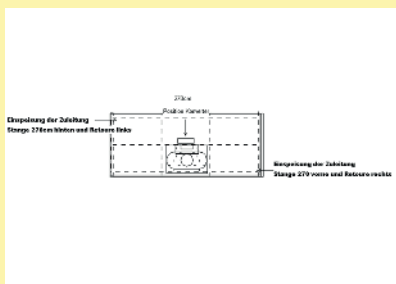

Fernbedienung muss optional bestellt werden!

7060101	edelstahlfarbig, für Inselgröße bis max. 180 x 135 cm	661,74	794,09 €
7060112	schwarz matt, für Inselgröße bis max. 180 x 135 cm	661,74	794,09 €

Manubrio LED Set 2