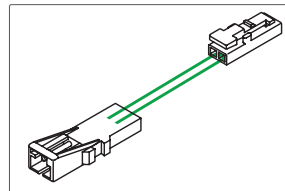

Anschlussverlängerung

Reicht die Zuleitung der LIC-kompatiblen Leuchten nicht aus, so kann sie mit einer LED-Verbindungsleitung verlängert werden (Länge 180 cm mit Ministecksystem – siehe Katalogseiten).