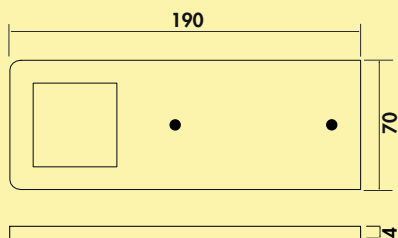

AstraLED

Unterbodenleuchte. Aluminiumgehäuse, 4 mm.

Einzelleuchte ohne Schalter

- 5 Watt, 24 V, 3100 K warmweiß
- 75 Lumen/Watt
- Helligkeit stufenlos dimmbar durch LED Touch Schalter und Dimmer
- 2000 mm Zuleitung, 2000 mm Verbindungsleitung mit Ministecksystem
- zusätzliche Memoryfunktion: die letzte Einstellung wird gespeichert

Set-4 mit LED Touch Schalter und Dimmer bestehend aus:

- 4 Einzelleuchten ohne Schalter (7063304)
- 1 LED Touch Schalter und Dimmer (7062189)
- 1 LED Konverter 2430 (7062250)
- erweiterbar auf 6 Leuchten

Dieses Produkt enthält eine Lichtquelle der Energieeffizienzklasse F.

7063304	Einzelleuchte ohne Schalter, Aluminium	57,93	69,52 €
7063300	Set-4, Aluminium	259,79	311,75 €

Optionales Zubehör

7062252	LED Verbindungsleitung 24, weiß, L 2000 mm	4,92	5,90 €