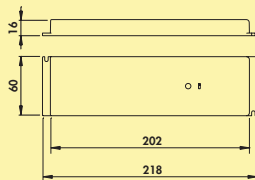

FW-Funktionskonverter EASi

Der FW-Funktionskonverter für Farbwechsel-Lichtsysteme der EASi Serie.

- weiß
- 12 VDC
- 2000 mm Netzanschlussleitung
- schaltbar per optional erhältlicher Funkfernbedienung der EASi Serie

7063423	36 W, 12 V	133,06	159,67 €

7063424	72 W, 12 V	194,56	233,47 €