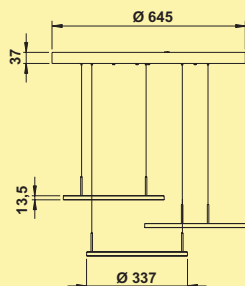

Plate 3R LED

Pendelleuchte. Aluminiumgehäuse. Acrylglas satiniert. Inkl. Konverter und Funkfernbedienung.

- 3 x 14,3 Watt, 230 V
- Ø 645 mm
- stufenlose Regelung der Lichtfarbe von **2700 K** warmweiß bis **6500 K** kaltweiß
- Memoryfunktion: die letzte Einstellung wird gespeichert
- Dimmfunktion: Helligkeit stufenlos dimmbar
- **nicht durch bauseitigen Dimmer dimmbar**
- max. 112 Lumen/Watt bei **6500 K** kaltweiß
- Abhängung max. 1700 mm
- Segmente stufenlos verstellbar

Dieses Produkt enthält eine Lichtquelle der Energieeffizienzklasse F.

7065013	edelstahlfarbig	1.250,07	1.500,08 €
7065031	schwarz matt	1.307,38	1.568,86 €