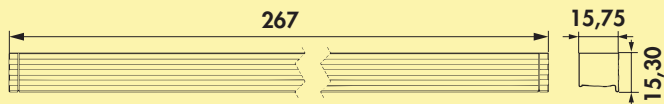

Brillante Farbwechsel LED

Unterbodenleuchte. Pulverbeschichtetes Aluminiumprofil, mit Kunststoffabdeckung schwarz matt inkl. LED Stripe.

Einzelleuchte ohne Schalter

- 12 VDC
- stufenlose Regelung der Lichtfarbe von **2200 K** warmweiß bis **6500 K** kaltweiß
- sehr hohe Lichtqualität durch Farbwiedergabeindex > 90
- optimale Ausleuchtung des Arbeitsbereiches durch innovative Linsen-Optik-Technologie und asymmetrisches Licht
- max. 129 Lumen/Watt bei **6000 K** kaltweiß
- 2000 mm Zuleitung
- LIC/MEC LED-System kompatibel

Dieses Produkt enthält eine Lichtquelle der Energieeffizienzklasse E.

Die passenden Farbwechsel Funktionskonverter und Fernbedienungen finden Sie im Katalog 1 Seite 264–268/26 AT.

7064340	L 267 mm, 3,8 W	55,44	66,53 €
7064341	L 367 mm, 5,3 W	69,09	82,91 €
7064349	L 417 mm, 6,2 W	72,08	86,50 €
7064342	L 467 mm, 6,9 W	77,62	93,14 €
7064343	L 567 mm, 8,4 W	84,44	101,33 €
7064344	L 767 mm, 11,5 W	107,47	128,96 €
7064345	L 867 mm, 12,9 W	118,56	142,27 €
7064346	L 967 mm, 14,5 W	131,35	157,62 €
7064347	L 1167 mm, 17,6 W	144,15	172,98 €

Optionales Zubehör

7064348	Verbindungselement, schwarz matt	9,30	11,16 €