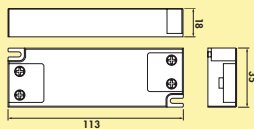

Optionales Zubehör

7061049	LED Verbindungsleitung, weiß, L 2000 mm	4,21	5,05 €

LED Konverter 20

- 20 Watt, 12 VDC
- mit 6-fach Verteiler
- 2000 mm Netzanschlussleitung
- Anschlusswerte (Watt) der einzelnen Leuchten beachten

7062309	grau	48,35	58,02 €