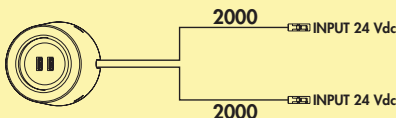

Unika 4 Farbwechsel LED

Aufbauleuchte. Kunststoffgehäuse, rund, Ausleuchtung ohne sichtbare LED-Punkte mit **integriertem** Doppel-USB Charger.

- Leuchte 3 Watt, **24 V**
- USB 20 Watt, **24 V**
- stufenlose Regelung der Lichtfarbe von **2700 K** warmweiß bis **6500 K** kaltweiß
- Memoryfunktion: die letzte Einstellung wird gespeichert
- Dimmfunktion: Helligkeit stufenlos dimmbar
- max. 154 Lumen/Watt
- 2 x USB Charger Typ A, 5 VDC, IA/I out: 2 x 2000 mA
- 2000 mm Zuleitung, 2 x 24 V

Dieses Produkt enthält eine Lichtquelle der Energieeffizienzklasse D. Bitte die 20 Watt Charger-Leistung am Konverter berücksichtigen!

Die passenden Farbwechsel Funktionskonverter und Fernbedienungen finden Sie im Katalog 1 Seite 264–268/26 AT.

7063371	Einzeleuchte mit 2-fach USB A, schwarz matt	116,73	140,08 €

Optionales Zubehör

7062252	LED Verbindungsleitung 24, weiß, L 2000 mm	4,92	5,90 €