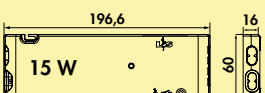

Optionales Zubehör

7061049	LED Verbindungsleitung, weiß, L 2000 mm	4,21	5,05 €
7061300	Farbwechsel LED-Band, L 2600 mm, 20,3 W/12 V	103,22	123,86 €