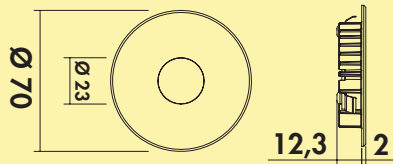

Riflettore Farbwechsel LED

Einbauleuchte. Metallgehäuse.

Einzelleuchte ohne Schalter

- 2,9 Watt, 12 V
- stufenlose Regelung der Lichtfarbe von **2700 K** warmweiß bis **6500 K** kaltweiß
- Dimmfunktion: Helligkeit stufenlos dimmbar
- max. 87 Lumen/Watt bei **6500 K** kaltweiß
- 2000 mm Zuleitung mit Ministecksystem
- Bohr-Ø 55–58 mm
- Einbautiefe 12 mm
- Anschluss an LED Konverter 12 (7061025)
- LIC/MEC LED-System kompatibel

Dieses Produkt enthält eine Lichtquelle der Energieeffizienzklasse F.

Die passenden Farbwechsel Funktionskonverter und Fernbedienungen finden Sie im Katalog 1 Seite 264–268/26 AT.

7061332	Einzelleuchte ohne Schalter, schwarz matt	35,55	42,66 €
7061333	Einzelleuchte ohne Schalter, edelstahlfarbig	35,55	42,66 €