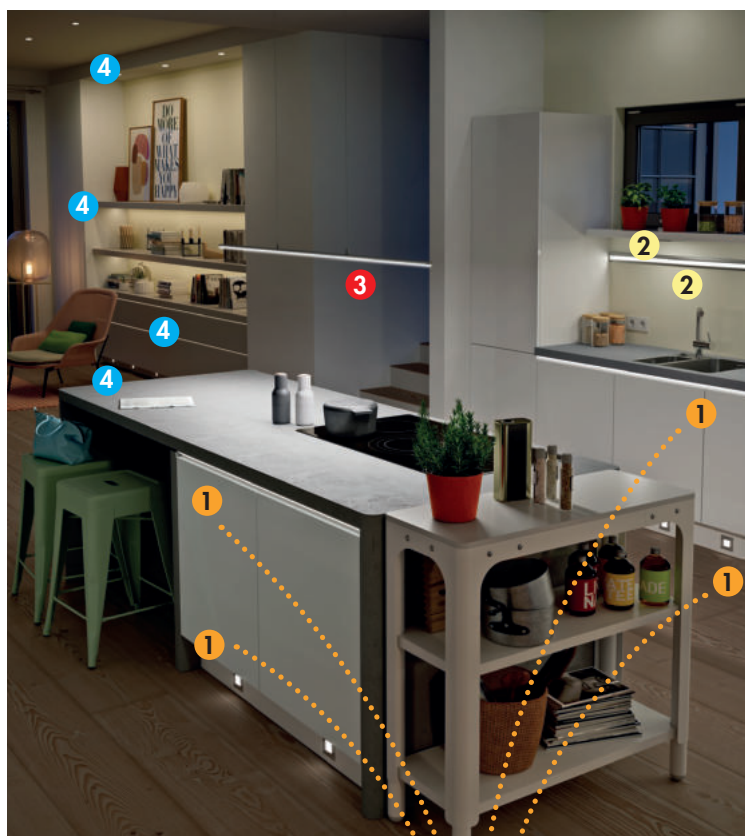

Vernetzte Lichtszenarien können so auch bei verschiedenen dezentral angeordneten Montagepunkten schnell und einfach realisiert werden.

Zentrale Versorgung

Ein Konverter mit Funktionsmodul 2 oder Funktionsmodul 3 wird zentral an eine 230 Volt-Steckdose angeschlossen. Bis zu 9 weitere Konverter werden hintereinander an den ersten Konverter angeschlossen und mit Strom versorgt.

Vorteil: Nur eine Steckdose für bis zu 10 Konverter notwendig.

Steuerung: Gemeinsame Steuerung aller Konverter über eine Steuerungseinheit.

Dezentrale Versorgung

Alle Konverter mit Funktionsmodul 2 oder Funktionsmodul 3 sind dezentral über ihre eigene 230 Volt-Steckdose angeschlossen.

Vorteil: Flexiblere dezentrale Verteilung der Konverter im Raum möglich.

Steuerung: Gemeinsame Steuerung aller Konverter über eine Steuerungseinheit.

Leuchtengruppe 1

Manubrio Farbwechsel LED (Griffleistenbeleuchtung)

Cosi Farbwechsel LED (Sockelbeleuchtung)

Leuchtengruppe 2

Hull Farbwechsel LED (Unterboden-/Nischenleuchte)

Prova Farbwechsel LED (Nischenrückwandbeleuchtung)

Leuchte 3

Guidance Farbwechsel LED (Pendelleuchte)

Leuchtengruppe 4

Nova Plus LED (Ein-/Aufbauleuchte)

Ricol Farbwechsel LED (Langfeldleuchte)

Manubrio Farbwechsel LED (Griffleistenbeleuchtung)

Cosi Farbwechsel LED (Sockelbeleuchtung)

Steuereinheit (Beispiel: Smartphone)

Pro Funkmodul kann ein Kanal/Leuchte/Leuchtengruppe geschaltet werden. Ein Kanal auf dem Smartphone kann bis zu 10 Konverter ansteuern. Dezentrale und zentrale Versorgung können in einem Kanal gekoppelt werden.