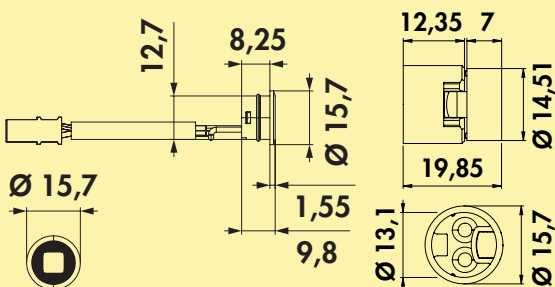

MEC Driver LED Bewegungsmelder

- schwarz
- Verwendung mit dem MEC Driver Schaltmodul
- Einstellung der Nachlaufzeit über das Funktionsmodul
- 2000 mm Anschlussleitung

7061416	Bewegungsmelder	28,40	34,08 €
7061417	Anbaugehäuse	9,12	10,94 €