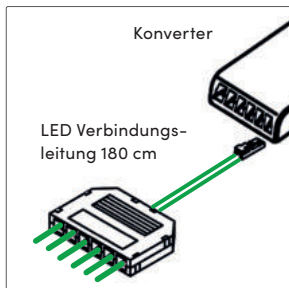

Weitere Steckplätze

Werden mehr Steckplätze benötigt, so können ein oder mehrere 6-fach-Verteiler an den Konverter angeschlossen werden. Die maximale Belastung eines Steckplatzes am Konverter beträgt 36 W. Wird

ein Verteiler angeschlossen, so darf die Gesamtleistung der Leuchten am Verteiler diesen Wert nicht überschreiten.

Zuleitungen

Die Zuleitungen der LIC-kompatiblen Leuchten sind in der Regel 200 cm lang und mit einem LED-Ministecksystem ausgerüstet. Bauartbedingt kann ein 12-V-Mini-LED-Stecker – unabhängig von der Konverterleistung – nur mit maximal 36 W belastet werden. Da die Leuchten im Naber-Programm in der Regel alle unter diesem Wert liegen (siehe Katalogseiten), ist ein Anschluss problemlos möglich.