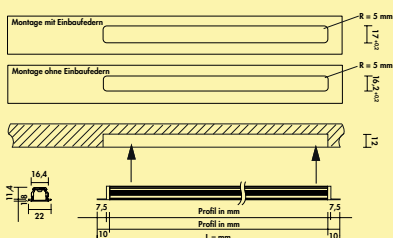

Ricol Farbwechsel LED

Einbauleuchte. Aluminiumgehäuse, LED-Einbauprofil, versteckte Kabelführung mit Klemmbefestigung, keine Schrauben notwendig.

Einzeleuchte ohne Schalter

- 15,5 Watt pro Meter
- stufenlose Regelung der Lichtfarbe von **2700 K** warmweiß bis **6500 K** kaltweiß
- max. 80 Lumen/Watt bei **6000 K** kaltweiß
- Leuchtenlänge 2600 mm
- LED Band lose, nicht im Profil eingesetzt
- alle 25 mm kürzbar, beidseitige Einspeisung
- 2000 mm beidseitige Zuleitung
- 4 Endkappen lose beigelegt
- Anschluss an 12 V Konverter mit Farbwechselsteuerung
- Einbautiefe 12 mm
- LIC/MEC LED-System kompatibel

Dieses Produkt enthält eine Lichtquelle der Energieeffizienzklasse F.

Die passenden Farbwechsel Funktionskonverter und Fernbedienungen finden Sie im Katalog 1 Seite 264–268/26 AT.

7061184	Einzeleuchte ohne Schalter, L 2600 mm, edelstahlfarbig	283,32	339,98 €
7060105	Einzeleuchte ohne Schalter, L 2600 mm, schwarz matt	283,32	339,98 €

Optionales Zubehör

7061049	LED Verbindungsleitung, weiß, L 2000 mm	4,21	5,05 €
7061304	Ricol Farbwechsel LED-Band, L 2600 mm, 40,3 W/12 V	122,00	146,40 €