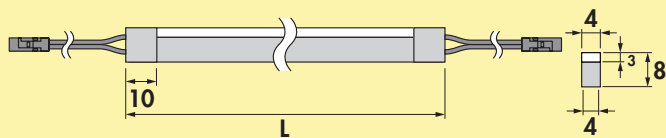

Aufbaumontage
Befestigungsclip, Edelstahl.
Für Sockelstärke von 13–22 mm.

Calamaro LED Flex Stripes FW inkl. Sockelprofil

Flexibler LED Streifen. Ambienteleuchte. LED in Silikon vergossen. Einfache Montage direkt am Sockel.

Flex Stripes

- 7,2 Watt pro Meter, 24 VDC
- stufenlose Regelung der Lichtfarbe von **2700 K** warmweiß bis **6500 K** kaltweiß
- max. 45 Lumen/Watt bei **6500 K** kaltweiß
- Streifen 4 x 8 mm breit, alle 25 mm kürzbar, ab Schnittpunkt keine Verbindung mehr möglich
- 2000 mm beidseitige Zuleitung
- MEC LED-System kompatibel

Dieses Produkt enthält eine Lichtquelle der Energieeffizienzklasse G.

Vier Sockel-Befestigungsclips pro Meter im Lieferumfang enthalten!

Die passenden Farbwechsel Funktionskonverter und Fernbedienungen finden Sie im Katalog 1 Seite 264–268/26 AT.

7063427	L 2600 mm, weiß, inkl. 10 Clips	152,00	182,40 €
7063428	L 5000 mm, weiß, inkl. 20 Clips	266,97	320,36 €

Optionales Zubehör

7062252	LED Verbindungsleitung 24, weiß, L 2000 mm	4,92	5,90 €
7061258	Befestigungsclips, Edelstahl, Preis pro VE (2 Stück)	9,48	11,38 €