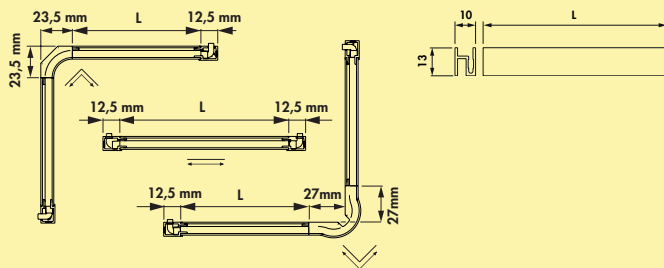

7061285	weiß	55,16	66,19 €
----------------	------	-------	----------------

LUMICA®

Flex Stripes und Sockelleuchten

Lichtakzente
der besonderen Art

■ Andy Farbwechsel LED	Seite 354–355
LED Flex Stripes Farbwechsel	Seite 355–356
Calamaro LED Flex Stripes Farbwechsel	Seite 357
LED Band COB FW	Seite 358
LED Flex Stripes RGB	Seite 359–360
Cosi Farbwechsel LED	Seite 361–362
Lichtprofil Farbwechsel LED	Seite 363–364
Prova Farbwechsel LED	Seite 365–366
Manubrio Farbwechsel LED	Seite 367–368
Manubrio LED Set 1-3	Seite 369