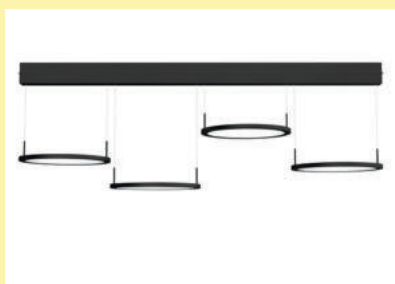

Dieses Produkt enthält eine Lichtquelle der Energieeffizienzklasse F.

7065011	edelstahlfarbig	1.250,07	1.500,08 €
7065029	schwarz matt	1.272,02	1.526,42 €

Plate 4 LED

Pendelleuchte. Aluminiumgehäuse. Acrylglas satiniert. Inkl. Konverter und Funkfernbedienung.