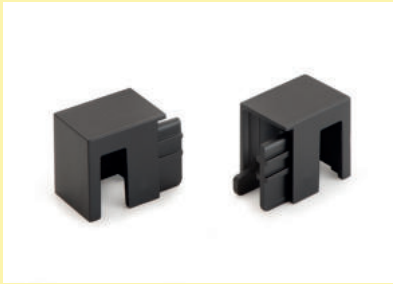

Andy Endkappen Set

Set bestehend aus:
– 4 x Endkappen (2 x links, 2 x rechts)

7063410	edelstahlfarbig	12,63	15,16 €
7063411	schwarz	12,63	15,16 €