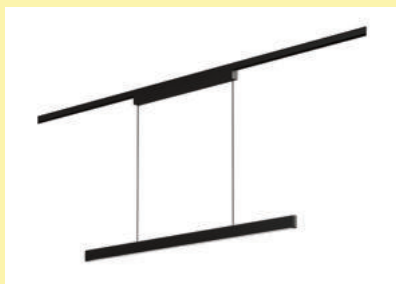

Dieses Produkt enthält eine Lichtquelle der Energieeffizienzklasse F.

Werkzeuglose Click-In Montage in die Schiene. Wird durch mechanische Verriegelung gehalten!

7065098	schwarz matt	483,65	580,38 €
---------	--------------	--------	----------