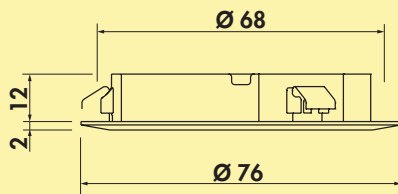

Need LED

Einbauleuchte. Aluminiumgehäuse, Ausleuchtung ohne sichtbare LED-Punkte.

Einzeleuchte ohne Schalter

- 3 Watt, 12 V, 4300 K neutralweiß
- 130 Lumen/Watt
- 2000 mm Zuleitung, lässt sich problemlos vom Leuchtengehäuse trennen
- Bohr-Ø 68 mm, Einbautiefe 12 mm

Dieses Produkt enthält eine Lichtquelle der Energieeffizienzklasse G.

Die passenden Schalter finden Sie im Katalog 1 Seiten 425–426/26 AT.

7063276	Einzeleuchte o. Schalter, edelstahlfarbig	41,78	50,14 €

Optionales Zubehör

7061049	LED Verbindungsleitung, weiß, L 2000 mm	4,21	5,05 €