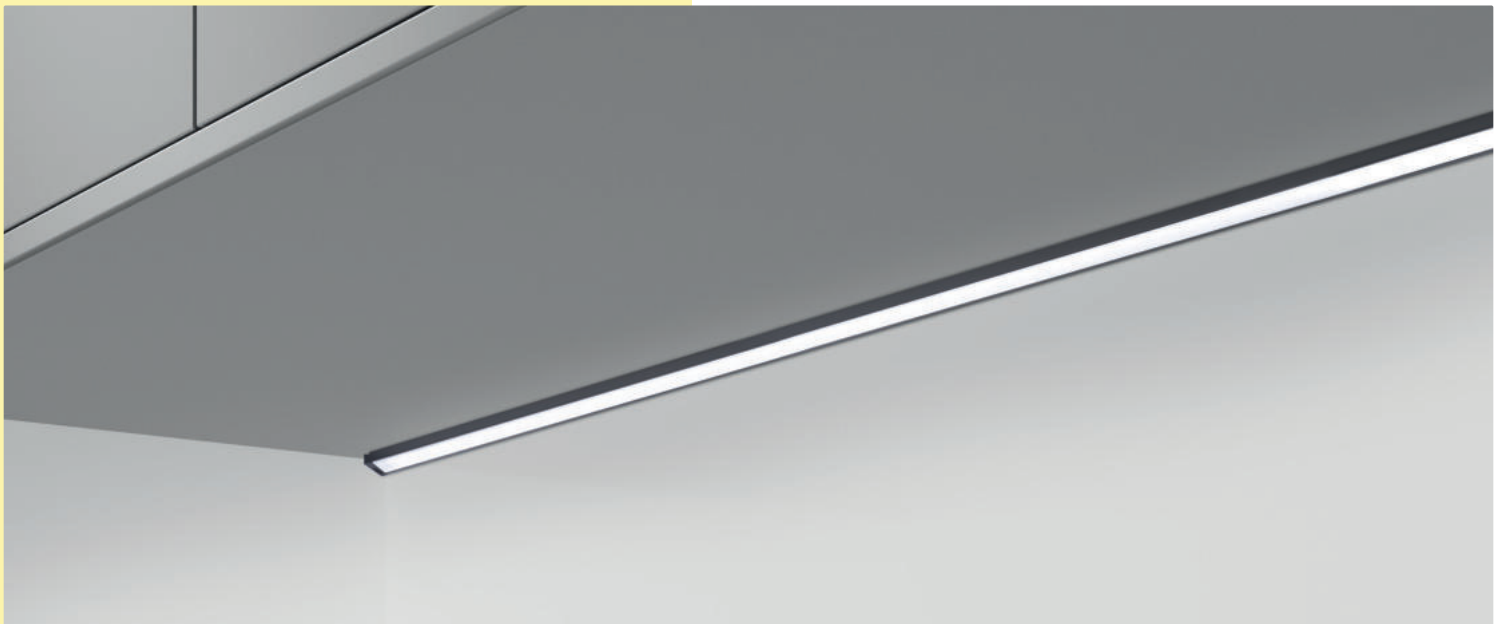

Vidula Farbwechsel LED

Unterbodenleuchte. Aluminiumgehäuse, mit mattierter Kunststoffabdeckung inkl. LED-Profil.

Einzelleuchte ohne Schalter

- 12 Watt pro Meter
- stufenlose Regelung der Lichtfarbe von **2700 K** warmweiß bis **6500 K** kaltweiß
- max. 92 Lumen/Watt bei **6000 K** kaltweiß
- LED Band COB lose, nicht im Profil eingesetzt **ab einer Länge von 1500 mm**
- alle 25 mm kürzbar
- 2000 mm beidseitige Zuleitung **ab einer Länge von 1500 mm**
- 2 Endkappen lose beigelegt, **ab einer Länge von 1500 mm** 4 Endkappen
- Anschluss an 12 V Konverter mit Farbwechselsteuerung
- LIC/MEC LED-System kompatibel

Dieses Produkt enthält eine Lichtquelle der Energieeffizienzklasse G.

Die passenden Farbwechsel Funktionskonverter und Fernbedienungen finden Sie im Katalog 1 Seite 264–268/26 AT.

7061550	L 600 mm, edelstahlfarbig	83,10	99,72 €
7061551	L 900 mm, edelstahlfarbig	109,04	130,85 €
7061552	L 1200 mm, edelstahlfarbig	133,08	159,70 €
7061553	L 1500 mm, edelstahlfarbig	171,04	205,25 €
7061554	L 2600 mm, edelstahlfarbig	274,55	329,46 €

7061555	L 600 mm, schwarz matt	83,10	99,72 €
7061556	L 900 mm, schwarz matt	109,04	130,85 €
7061557	L 1200 mm, schwarz matt	133,08	159,70 €
7061558	L 1500 mm, schwarz matt	171,04	205,25 €
7061559	L 2600 mm, schwarz matt	274,55	329,46 €

Optionales Zubehör

7061049	LED Verbindungsleitung, weiß, L 2000 mm	4,21	5,05 €
7061561	Vidula LED Band COB FW, L 1500 mm, weiß	70,48	84,58 €
7061560	Vidula LED Band COB FW, L 2600 mm, weiß	97,97	117,56 €