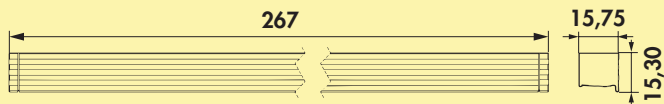

Brillante Farbwechsel LED

Unterbodenleuchte. Pulverbeschichtetes Aluminiumprofil, mit Kunststoffabdeckung schwarz matt inkl. LED Stripe.

Einzelleuchte ohne Schalter

- 12 VDC
- stufenlose Regelung der Lichtfarbe von **2200 K** warmweiß bis **6500 K** kaltweiß
- sehr hohe Lichtqualität durch Farbwiedergabeindex > 90
- optimale Ausleuchtung des Arbeitsbereiches durch innovative Linsen-Optik-Technologie und asymmetrisches Licht
- max. 129 Lumen/Watt bei **6000 K** kaltweiß
- 2000 mm Zuleitung

Dieses Produkt enthält eine Lichtquelle der Energieeffizienzklasse E.

Die passenden Farbwechsel Funktionskonverter und Fernbedienungen finden Sie im Katalog 1 Seite 264–268/26 AT.

7064340	L 267 mm, 3,8 W	55,44	66,53 €
7064341	L 367 mm, 5,3 W	69,09	82,91 €
7064349	L 417 mm, 6,2 W	72,08	86,50 €
7064342	L 467 mm, 6,9 W	77,62	93,14 €
7064343	L 567 mm, 8,4 W	84,44	101,33 €
7064344	L 767 mm, 11,5 W	107,47	128,96 €
7064345	L 867 mm, 12,9 W	118,56	142,27 €
7064346	L 967 mm, 14,5 W	131,35	157,62 €
7064347	L 1167 mm, 17,6 W	144,15	172,98 €

Optionales Zubehör

7064348	Verbindungselement, schwarz matt	9,30	11,16 €