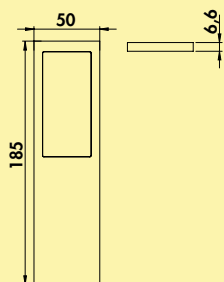

Levello Farbwechsel LED

Unterbodenleuchte. Aluminiumgehäuse, Ausleuchtung ohne sichtbare LED-Punkte.

Einzelleuchte ohne oder mit Schalter

- 4 Watt, 12 V
- stufenlose Regelung der Lichtfarbe von **2700 K** warmweiß bis **6500 K** kaltweiß
- Memoryfunktion: die letzte Einstellung wird gespeichert
- Dimmfunktion: Helligkeit stufenlos dimmbar
- max. 85 Lumen/Watt bei **6500 K** kaltweiß
- 1800 mm Zuleitung mit Ministecksystem

Set-2,-3,-5 mit Schalter bestehend aus:

- 1, 2 oder 4 Einzelleuchten ohne Schalter (7062320/7062330)
- 1 Einzelleuchte mit Schalter (7062321/7062331)
- 1 LED Konverter 20 (7062309)
- erweiterbar auf 5 Leuchten

Dieses Produkt enthält eine Lichtquelle der Energieeffizienzklasse F.

Die passenden Farbwechsel Funktionskonverter und Fernbedienungen finden Sie im Katalog 1 Seite 264–268/26 AT.

7062320	Einzelleuchte ohne Schalter, LIC/MEC LED-System kompatibel, alufarbig	71,79	86,15 €
7062321	Einzelleuchte mit Schalter, alufarbig	87,32	104,78 €
7062322	Set-2, alufarbig	185,81	222,97 €
7062323	Set-3, alufarbig	243,03	291,64 €
7062325	Set-5, alufarbig	347,12	416,54 €
7062330	Einzelleuchte ohne Schalter, LIC/MEC LED-System kompatibel, schwarz	71,79	86,15 €
7062331	Einzelleuchte mit Schalter, schwarz	87,32	104,78 €
7062332	Set-2, schwarz	185,81	222,97 €
7062333	Set-3, schwarz	243,03	291,64 €
7062335	Set-5, schwarz	347,12	416,54 €

Optionales Zubehör

7061049	LED Verbindungsleitung, weiß, L 2000 mm	4,21	5,05 €