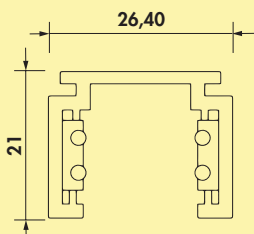

Easytrack Schiene

Niedervolt-Stromschiene. Aluminiumgehäuse pulverbeschichtet.
Zuschneidbar.

- 48 VDC
- vorgebohrte Befestigungslöcher zur schnellen Montage
- sichere Montage und Betrieb durch Schutzkleinspannung (SELV 48V)

7065077	L 1000 mm, schwarz matt	60,30	72,36 €
7065078	L 1500 mm, schwarz matt	84,96	101,95 €
7065079	L 2000 mm, schwarz matt	113,27	135,92 €