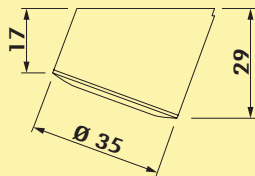

7063423	36 W, 12 V	133,06	159,67 €
---------	------------	--------	----------

7063424	72 W, 12 V	194,56	233,47 €
---------	------------	--------	----------

Slash Schalter

Berührungsloser Schalter.

- für alle LED Konverter und Niedervolt-Trafos
- 2000 mm Netzanschlussleitung mit Euroflachstecker
- 500 mm Zuleitung mit Euroflachkupplung
- 2000 mm Sensorleitung