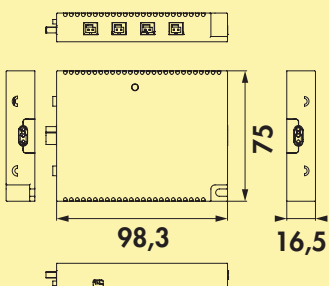

MEC Driver LED 4-Kanal Modul Funk/ZigBee

Mit einem ZigBee 4- Kanal Funktionsmodul können bis zu **vier Leuchten-gruppen** separat angeschlossen und per Fernbedienung, ZigBee Netzwerk oder Smart Home (z. B. Alexa/Hue/Paulmann/Ikea) gesteuert werden. Jeder Kanal des Moduls kann einzeln oder gemeinsam an die 4-Kanal Fernbedienung angelernet werden.

Das Modul kann mit anderen Funktionsmodulen zusammen an einem Konverter verwendet werden. Für einfarbige und FW-Leuchten einsetzbar.

- weiß
- 4-Kanäle mit je einem LED Ausgang
- max. 3 A pro Ausgang, max. 5 A gesamt
- Steuerung per Fernbedienung oder Smart Home
- ZigBee Mesh auch ohne Bridge (Komponenten verbinden sich untereinander)
- einfaches Anlernen
- Umschaltbar zwischen FW- und einfarbigen Leuchten.

7061428	12 V	85,04	102,05 €
7061429	24 V	85,04	102,05 €