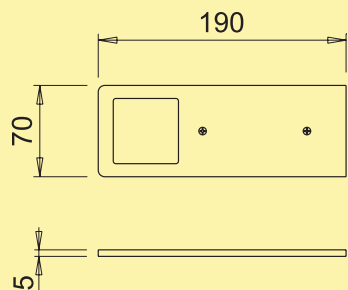

AstraLED SE alufarbig

Unterbodenleuchte. Aluminiumgehäuse, 5 mm. Ausleuchtung ohne sichtbare LED-Punkte mit integriertem Touch Schalter.

Einzelleuchte ohne Schalter oder mit LED Touch Schalter und Dimmer (m. LED Touch S. D.)

- 5 Watt, 24 V, zwei Farbbereiche: **3000 K** warmweiß, **3900 K** neutralweiß
- 65 Lumen/Watt
- Helligkeit stufenlos dimmbar durch LED Touch Schalter und Dimmer
- 200 mm Zuleitung, 2000 mm Verbindungsleitung mit Ministecksystem
- zusätzliche Memoryfunktion: die letzte Einstellung wird gespeichert

Set-2,-3,-5 mit LED Touch Schalter und Dimmer bestehend aus:

- 1, 2 oder 4 Einzelleuchten ohne Schalter (7063314/7063343)
- 1 Einzelleuchte mit LED Touch Schalter und Dimmer (7063315/7063344)
- 1 LED Konverter 2430 (7062250)
- erweiterbar auf 6 Leuchten

Dieses Produkt enthält eine Lichtquelle der Energieeffizienzklasse F.

7063314	Einzelleuchte o. S., 3000 K warmweiß	50,47	60,56 €
7063315	Einzelleuchte m. LED Touch S. D., 3000 K warmweiß	103,57	124,28 €
7063316	Set-2, 3000 K warmweiß	177,29	212,75 €
7063317	Set-3, 3000 K warmweiß	219,41	263,29 €
7063319	Set-5, 3000 K warmweiß	313,89	376,67 €

7063343	Einzelleuchte o. S., 3900 K neutralweiß	50,47	60,56 €
7063344	Einzelleuchte m. LED Touch S. D., 3900 K neutralweiß	103,57	124,28 €
7063345	Set-2, 3900 K neutralweiß	177,29	212,75 €
7063346	Set-3, 3900 K neutralweiß	219,41	263,29 €
7063347	Set-5, 3900 K neutralweiß	318,60	382,32 €