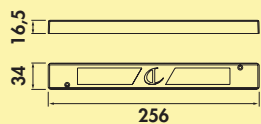

LED Konverter 2

- 30 Watt, 12 VDC
- mit 9-fach Verteiler
- 2000 mm Netzanschlussleitung
- Anschlusswerte (Watt) der einzelnen Leuchten beachten

7062218	weiß	54,24	65,09 €