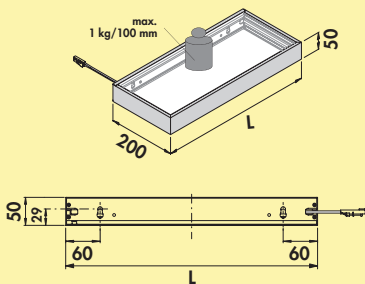

Optionales Zubehör

7061049	LED Verbindungsleitung, weiß, L 2000 mm	4,21	5,05 €
----------------	---	------	---------------

MEC
LIC
Lichttechnik

Listra 50 Farbwechsel LED

Lichtboden. Aluminiumgehäuse, Sicherheitsglas mattiert, mit LED Beleuchtung, gleichmäßige Ausleuchtung über die komplette Breite nach oben und unten, freihängende Anbringung bis zu einer Bodentiefe von 200 mm, Schrauben rückseitig, unsichtbar zu montieren. **Konverter nicht im Lichtboden integriert.**