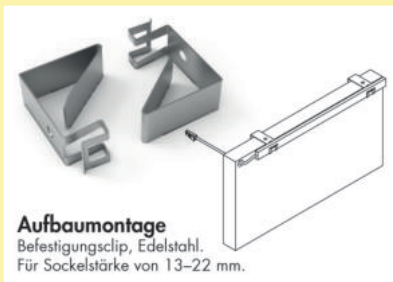

Aufbaumontage
Befestigungsclip, Edelstahl.
Für Sockelstärke von 13–22 mm.

Calamaro LED Flex Stripes FW inkl. Sockelprofil

Flexibler LED Streifen. Ambienteleuchte. LED in Silikon vergossen. Einfache Montage direkt am Sockel.

Flex Stripes

- 7,2 Watt pro Meter, 24 VDC
- stufenlose Regelung der Lichtfarbe von **2700 K** warmweiß bis **6500 K** kaltweiß
- max. 45 Lumen/Watt bei **6500 K** kaltweiß
- Streifen 4 x 8 mm breit, alle 25 mm kürzbar, ab Schnittpunkt keine Verbindung mehr möglich
- 2000 mm beidseitige Zuleitung
- MEC LED-System kompatibel

Dieses Produkt enthält eine Lichtquelle der Energieeffizienzklasse G.

Vier Sockel-Befestigungsclips pro Meter im Lieferumfang enthalten!

Die passenden Farbwechsel Funktionskonverter und Fernbedienungen finden Sie im Katalog 1 Seite 264–268/26 AT.

7063427	L 2600 mm, weiß, inkl. 10 Clips	152,00	182,40 €
7063428	L 5000 mm, weiß, inkl. 20 Clips	266,97	320,36 €

Optionales Zubehör

7062252	LED Verbindungsleitung 24, weiß, L 2000 mm	4,92	5,90 €
7061258	Befestigungsclips, Edelstahl, Preis pro VE (2 Stück)	9,48	11,38 €