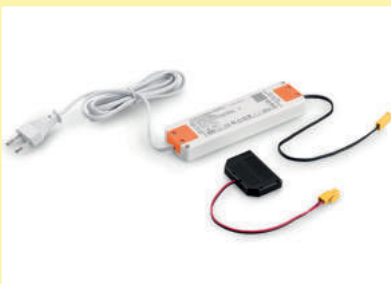

Optionales Zubehör

7061049	LED Verbindungsleitung, weiß, L 2000 mm	4,21	5,05 €

LED Konverter 3

- 30 Watt, 12 VDC
- mit 6-fach Verteiler
- 1500 mm Netzanschlussleitung
- Anschlusswerte (Watt) der einzelnen Leuchten beachten

7061228	weiß	45,03	54,04 €