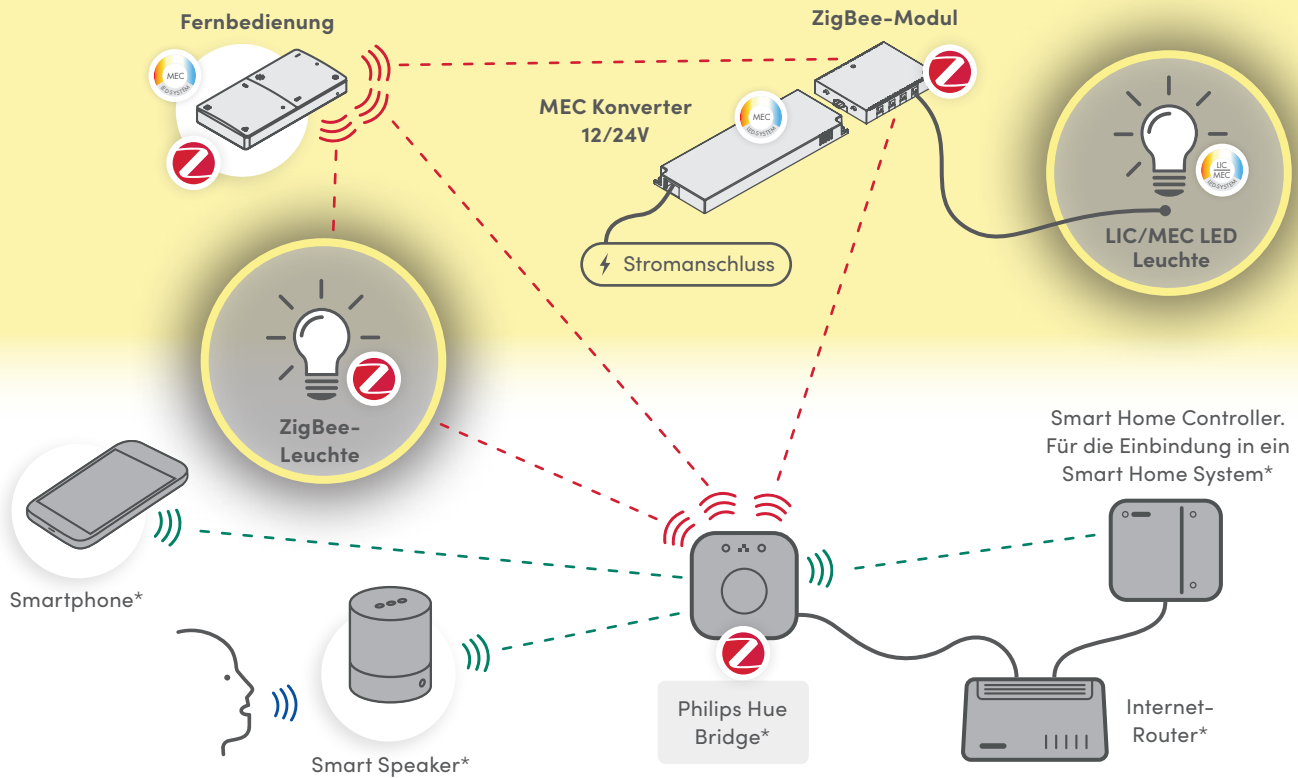

LIC Konverter/Funktionsmodule/
Steuerungseinheiten Seite 269–282

MECLIC Kompatible Leuchten Seite 283–318

LUMICA® MEC LED-System

Smart Home Lighting 2.0!

Innovatives, flexibles und modulares System für Stromversorgung und smarte Steuerung von LED-Licht.

Alle mit diesem Zeichen gekennzeichneten **Naber Leuchten** sind mit Farbwechsel-LEDs ausgestattet. Sie können mit dem neuen **LUMICA® MEC LED-System** oder dem bewährten **LIC LED-System** gesteuert werden.

Naber LUMICA® MEC LED-System

Die einfache Anmeldung von Leuchten im aktuellen ZigBee 3.0 Standard erlaubt eine geschlossene und eigenständige Offline-Steuerung von Naber LUMICA® LED-Leuchten (LIC/MEC) zusammen mit Leuchten anderer Hersteller.

Smart Home System *mit bauseitigen Komponenten

))) Sprachbefehl

))) WLAN

))) ZigBee-Funkprotokoll

LUMICA® MEC LED-System

Lichtsteuerung next level! Das LUMICA® MEC LED-System hat für Versorgung und Steuerung von perfektem LED Raumlicht genau die richtigen Komponenten. Facettenreich und flexibel in der Zusammensetzung, erstaunlich einfach zu konfigurieren. Mit LUMICA® MEC sind durcheinander geratene Anschlüsse und