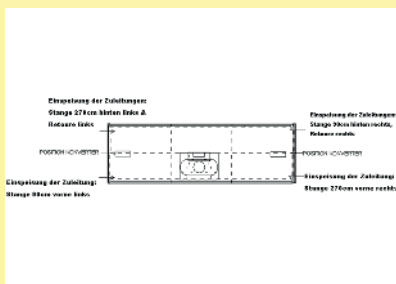

Manubrio LED Set 3

Set 3 bestehend aus:
– 4 x 7061197 oder 7060107 (Manubrio Farbwechsel LED)
– 4 x 7061199 oder 7060110 (Außenwinkel)
– 2 x 7061273 (FW-Funktionskonverter 60)
– 1 x 7061279 (Verbindungsleitung 1000 mm)
Dieses Produkt enthält eine Lichtquelle der Energieeffizienzklasse F.

Fernbedienung muss optional bestellt werden!

7060103	edelstahlfarbig, für Inselgröße bis max. 380 x 135 cm	999,04	1.198,85 €
7060114	schwarz matt, für Inselgröße bis max. 380 x 135 cm	999,04	1.198,85 €