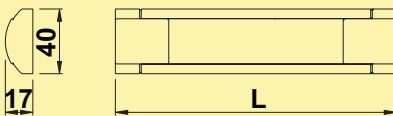

Feel LED

Unterbodenleuchte. Aluminiumprofil, **alufarbig**, 120 LED/m, keine sichtbaren LED-Punkte.

Die Leuchten können durch einfaches Zusammenstecken der in den Gehäusekappen integrierten Verbindungsleitungen problemlos erweitert werden.

Einzelleuchte mit Schalter

- Touch Schalter und Dimmer links oder rechts
- **4300 K** neutralweiß
- Memoryfunktion: die letzte Einstellung wird gespeichert
- Dimmfunktion: Helligkeit stufenlos dimmbar
- 85 Lumen/Watt
- 2000 mm Zuleitung hinten links oder rechts
- anschlussfertig an LED Konverter (7062211 oder 7062218)

Dieses Produkt enthält eine Lichtquelle der Energieeffizienzklasse G.

7062280	Einzelleuchte m. S., L 450 mm, 3,6 W	79,61	95,53 €
7062290	Folgeleuchte o. S., L 1000 mm, 8,9 W	84,69	101,63 €
7062289	Folgeleuchte o. S., L 900 mm, 7,9 W	75,49	90,59 €
7062288	Folgeleuchte o. S., L 800 mm, 7 W	71,44	85,73 €
7062287	Folgeleuchte o. S., L 600 mm, 5 W	56,87	68,24 €

7062286	Folgeleuchte o. S., L 450 mm, 3,6 W	47,84	57,41 €
7062285	Einzelleuchte m. S., L 1200 mm, 11 W	122,35	146,82 €
7062284	Einzelleuchte m. S., L 1000 mm, 8,9 W	114,97	137,96 €
7062283	Einzelleuchte m. S., L 900 mm, 7,9 W	107,69	129,23 €
7062282	Einzelleuchte m. S., L 800 mm, 7 W	100,40	120,48 €
7062281	Einzelleuchte m. S., L 600 mm, 5 W	87,77	105,32 €
7062291	Folgeleuchte o. S., L 1200 mm, 11 W	97,68	117,22 €