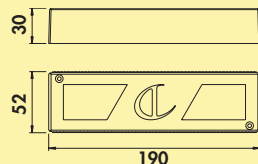

LED Konverter 2460

- 60 Watt, 24 VDC
- mit 9-fach Verteiler
- 2000 mm Netzanschlussleitung
- Anschlusswerte (Watt) der einzelnen Leuchten beachten

7062251	weiß	83,04	99,65 €