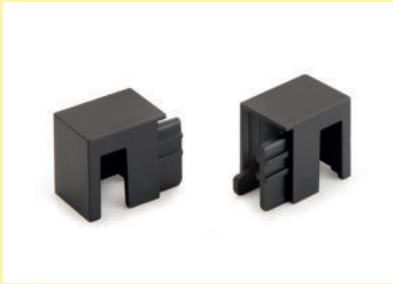

7063401	L 1000 mm, schwarz	122,83	147,40 €
7063403	L 2000 mm, schwarz	188,84	226,61 €
7063415	L 2600 mm, schwarz	232,77	279,32 €

Optionales Zubehör

7063412	Andy Alu-Profil, L 2600 mm, edelstahlfarbig	79,15	94,98 €
7063413	Andy Alu-Profil, L 2600 mm, schwarz	84,28	101,14 €
7063414	Andy Farbwechsel LED-Band, L 2600 mm, 16 W/12 V	149,69	179,63 €
7063408	Andy Farbwechsel LED-Band, L 2000 mm, 13 W/12 V	114,30	137,16 €
7063410	Andy Endkappen Set, edelstahlfarbig	12,63	15,16 €
7063411	Andy Endkappen Set, schwarz	12,63	15,16 €
7063406	Andy Innenecken, edelstahlfarbig	4,61	5,53 €
7063407	Andy Innenecken, schwarz	4,61	5,53 €
7063404	Andy Außenwinkel, edelstahlfarbig	11,43	13,72 €
7063405	Andy Außenwinkel, schwarz	11,43	13,72 €