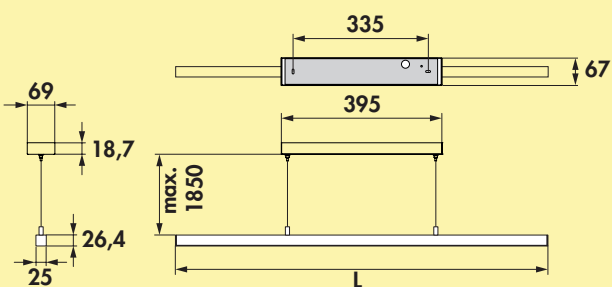

Asta Farbwechsel LED

1. Pendelleuchte. Aluminiumgehäuse. Inkl. FW-Funktionskonverter 30 Modul 2 und 1-Kanal Farbwechsel Fernbedienung.
2. 230 V
   - stufenlose Regelung der Lichtfarbe von **2700 K** warmweiß bis **6500 K** kaltweiß
   - Memoryfunktion: die letzte Einstellung wird gespeichert
   - Dimmfunktion: Helligkeit stufenlos dimmbar
   - **nicht durch bauseitigen Dimmer dimmbar**
   - max. 84 Lumen/Watt bei **6500 K** kaltweiß
   - Abhängung max. 1850 mm
   - bedienbar mit der 1- oder 4-Kanal-Funkfernbedienung (7061285/7061276)
3. **Dieses Produkt enthält eine Lichtquelle der Energieeffizienzklasse G.**

Die passenden Farbwechsel Funktionskonverter und Fernbedienungen finden Sie im Katalog 1 Seite 264–268/26 AT.

7065055	L 900 mm, 13,9 W, edelstahlfarbig	434,45	521,34 €
7065056	L 1200 mm, 18,6 W, edelstahlfarbig	459,72	551,66 €
7065057	L 1500 mm, 23,2 W, edelstahlfarbig	478,51	574,21 €
7065058	L 900 mm, 13,9 W, schwarz matt	533,89	640,67 €
7065059	L 1200 mm, 18,6 W, schwarz matt	574,18	689,02 €
7065060	L 1500 mm, 23,2 W, schwarz matt	626,74	752,09 €