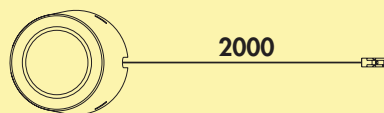

Unika 1 Farbwechsel LED

Aufbauleuchte. Kunststoffgehäuse, rund, Ausleuchtung ohne sichtbare LED-Punkte.

- 3 Watt, 24 V
- stufenlose Regelung der Lichtfarbe von 2700 K warmweiß bis 6500 K kaltweiß
- Memoryfunktion: die letzte Einstellung wird gespeichert
- Dimmfunktion: Helligkeit stufenlos dimmbar
- max. 154 Lumen/Watt
- 2000 mm Zuleitung

Dieses Produkt enthält eine Lichtquelle der Energieeffizienzklasse D. Die passenden Farbwechsel Funktionskonverter und Fernbedienungen finden Sie im Katalog 1 Seite 264–268/26 AT.

7063368	Einzelleuchte ohne Schalter, schwarz matt	68,46	82,15 €
7063381	Einzelleuchte ohne Schalter, edelstahlfarbig	66,53	79,84 €

Optionales Zubehör

7062252	LED Verbindungsleitung 24, weiß, L 2000 mm	4,92	5,90 €