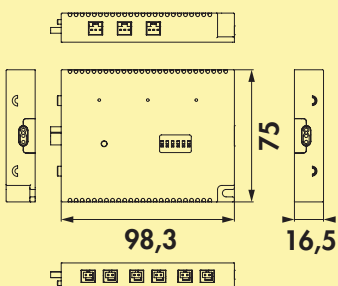

Zum flexiblen Verbinden von Konverter und Funktionsmodulen.

- schwarz
- 12/24 V, 5 A

7061409	L 100 mm	6,82	8,18 €
7061410	L 500 mm	8,10	9,72 €
7061411	L 1000 mm	9,12	10,94 €

MEC Driver LED Schaltmodul

An das Schaltmodul können bis zu drei Leuchtengruppen mit je zwei Steckplätzen angeschlossen über kabelgebundene und/ oder Funk-Sensoren gesteuert werden.