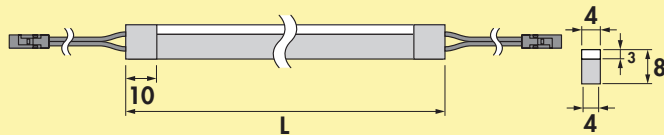

Aufbaumontage
Befestigungsclip, Edelstahl.
Für Sockelstärke von 13–22 mm.

Calamaro LED Flex Stripes FW inkl. Sockelprofil

Flexibler LED Streifen. Ambienteleuchte. LED in Silikon vergossen. Einfache Montage direkt am Sockel.

Flex Stripes

- 7,2 Watt pro Meter, 24 VDC
- stufenlose Regelung der Lichtfarbe von **2700 K** warmweiß bis **6500 K** kaltweiß
- max. 45 Lumen/Watt bei **6500 K** kaltweiß
- Streifen 4 x 8 mm breit, alle 25 mm kürzbar, ab Schnittpunkt keine Verbindung mehr möglich
- 2000 mm beidseitige Zuleitung
- MEC LED-System kompatibel

Dieses Produkt enthält eine Lichtquelle der Energieeffizienzklasse G.

Vier Sockel-Befestigungsclips pro Meter im Lieferumfang enthalten!

Die passenden Farbwechsel Funktionskonverter und Fernbedienungen finden Sie im Katalog 1 Seite 264–268/26 AT.

7063427	L 2600 mm, weiß, inkl. 10 Clips	152,00	182,40 €
7063428	L 5000 mm, weiß, inkl. 20 Clips	266,97	320,36 €

Optionales Zubehör

7062252	LED Verbindungsleitung 24, weiß, L 2000 mm	4,92	5,90 €
7061258	Befestigungsclips, Edelstahl, Preis pro VE (2 Stück)	9,48	11,38 €