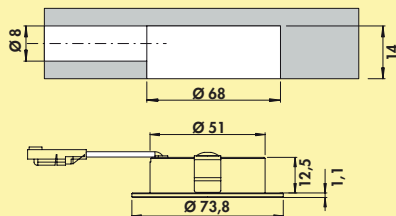

Anelli Farbwchsel LED 2

Einbauleuchte. Aluminiumgehäuse. Ausleuchtung ohne sichtbare LED-Punkte.

Einzeleuchte ohne Schalter

- 2,5 Watt, 24 V
- stufenlose Regelung der Lichtfarbe von 2700 K warmweiß bis 6500 K kaltweiß
- Dimmfunktion: Helligkeit stufenlos dimmbar
- max. 108 Lumen/Watt bei 6500 K kaltweiß
- 1800 mm Zuleitung
- Bohr-Ø 68 mm
- Einbautiefe 14 mm

Dieses Produkt enthält eine Lichtquelle der Energieeffizienzklasse D.

Die passenden Farbwchsel Funktionskonverter und Fernbedienungen finden Sie im Katalog 1 Seite 264–268/26 AT.

7061374	Einzeleuchte ohne Schalter, edelstahlfarbig	46,91	56,29 €
7061375	Einzeleuchte ohne Schalter, schwarz matt	46,91	56,29 €

Optionales Zubehör

7061378	LED Verbindungsleitung, weiß	4,86	5,83 €
7061377	Anelli Aufbauring R, rund, schwarz matt, 13 mm	6,82	8,18 €
7061376	Anelli Aufbauring R, rund, edelstahlfarbig, 13 mm	5,97	7,16 €