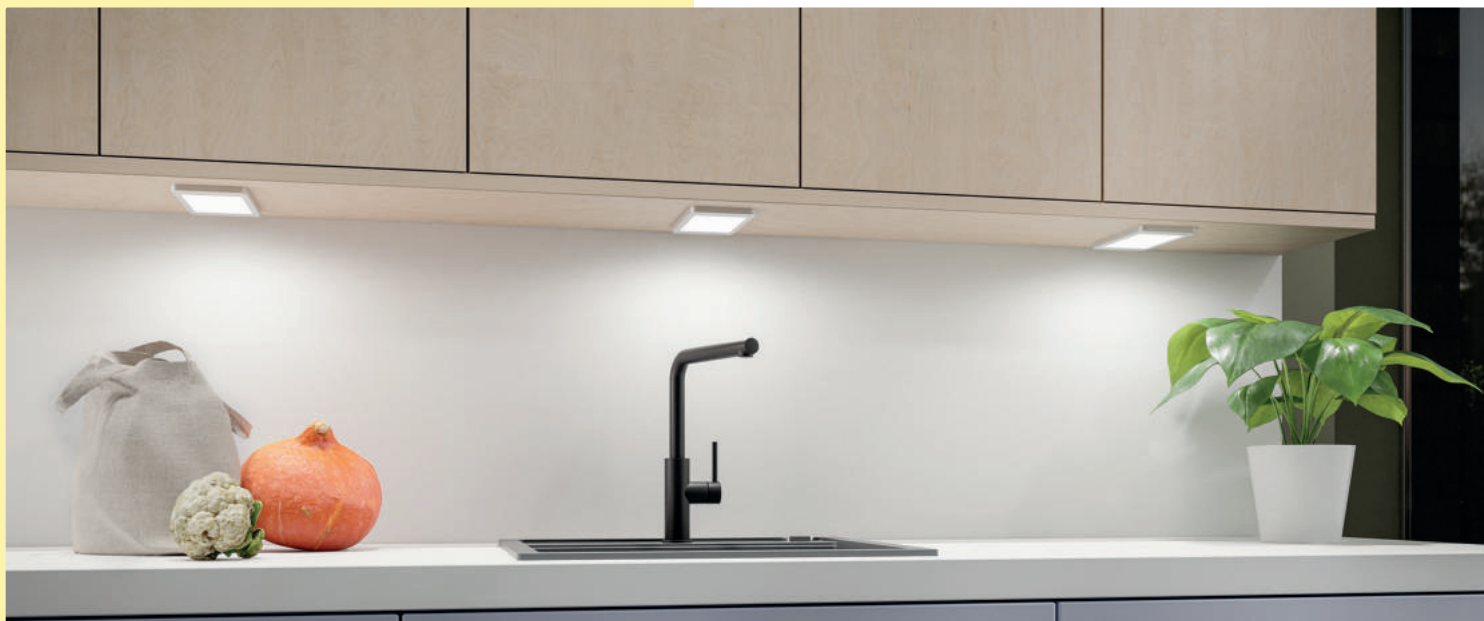

Hull Farbwechsel LED

Unterbodenleuchte. Kunststoffgehäuse, transluzente Lichtstreu­scheibe, homogene Ausleuchtung ohne sichtbare LED-Punkte.

Einzeleuchte ohne Schalter

- 5,5 Watt, 12 V
- stufenlose Regelung der Lichtfarbe von **2700 K** warmweiß bis **6500 K** kaltweiß
- Memoryfunktion: die letzte Einstellung wird gespeichert
- Dimmfunktion: Helligkeit stufenlos dimmbar
- max. 74,5 Lumen/Watt bei **6500 K** kaltweiß
- 1800 mm Zuleitung mit Ministecksystem

Dieses Produkt enthält eine Lichtquelle der Energieeffizienzklasse D.

Die passenden Farbwechsel Funktionskonverter und Fernbedienungen finden Sie im Katalog 1 Seite 264–268/26 AT.

7061140	Einzeleuchte ohne Schalter, LIC/MEC LED-System kompatibel, edelstahlfarbig	97,60	117,12 €

Optionales Zubehör

7061049	LED Verbindungsleitung, weiß, L 2000 mm	4,21	5,05 €