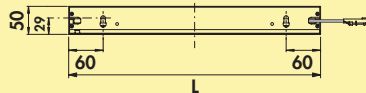

Listra 50 Farbwechsel LED

Lichtboden. Aluminiumgehäuse, Sicherheitsglas mattiert, mit LED Beleuchtung, gleichmäßige Ausleuchtung über die komplette Breite nach oben und unten, freihängende Anbringung bis zu einer Bodentiefe von 200 mm, Schrauben rückseitig, unsichtbar zu montieren. **Konverter nicht im Lichtboden integriert.**

Lichtboden

- 12 V, IP20
- stufenlose Regelung der Lichtfarbe von **2700 K** warmweiß bis **6500 K** kaltweiß
- max. 64 Lumen/Watt bei **6500 K** kaltweiß
- 2000 mm Zuleitung mit Ministecksystem
- **Kabelausschlass Leuchtenrückseite links**
- Tragkraft* ca. 1 kg/100 mm
- inkl. Neigungsverstellung
- LIC/MEC LED-System kompatibel

Dieses Produkt enthält eine Lichtquelle der Energieeffizienzklasse G.

Die passenden Farbwechsel Funktionskonverter und Fernbedienungen finden Sie im Katalog 1 Seite 264–268/26 AT.

*Tragkraft ist von der Wandbeschaffenheit abhängig, geeignetes Befestigungsmaterial für den jeweiligen Wandtyp muss verwendet werden.

7062340	L 450 mm, 3,1 W, edelstahlfarbig	253,29	303,95 €
7062341	L 450 mm, 3,1 W, schwarz matt	280,51	336,61 €
7062342	L 600 mm, 4,3 W, edelstahlfarbig	287,08	344,50 €
7062343	L 600 mm, 4,3 W, schwarz matt	321,85	386,22 €
7062344	L 900 mm, 6,6 W, edelstahlfarbig	362,12	434,54 €
7062345	L 900 mm, 6,6 W, schwarz matt	400,65	480,78 €
7062346	L 1200 mm, 9 W, edelstahlfarbig	431,55	517,86 €
7062347	L 1200 mm, 9 W, schwarz matt	450,34	540,41 €