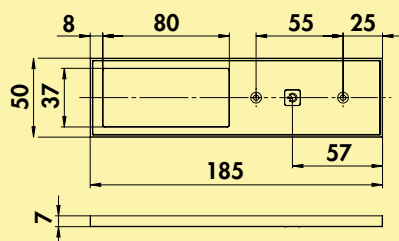

Gresso LED

Unterbodenleuchte. Kunststoffgehäuse, Ausleuchtung ohne sichtbare LED-Punkte mit integriertem Schalter.

Einzelleuchte ohne (o. S.) oder mit Schalter und Dimmer (m. S. D.)

- 3 Watt, 12 V, 4000 K neutralweiß
- 85 Lumen/Watt
- 200 mm Zuleitung, 1800 mm Verbindungsleitung mit Ministecksystem

Set-2,-3,-5 mit Schalter bestehend aus:

- 1, 2 oder 4 Einzelleuchten ohne Schalter (7062364)
- 1 Einzelleuchte mit Schalter (7062365)
- 1 LED Konverter 20 (7062309)
- erweiterbar auf 6 Leuchten

Dieses Produkt enthält eine Lichtquelle der Energieeffizienzklasse F.

7062364	Einzelleuchte ohne Schalter, alufarbig	49,49	59,39 €
7062365	Einzelleuchte m. S. D., alufarbig	60,47	72,56 €
7062366	Set-2, alufarbig	133,23	159,88 €
7062367	Set-3, alufarbig	164,22	197,06 €
7062368	Set-5, alufarbig	243,03	291,64 €