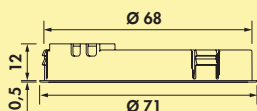

Optionales Zubehör

7062252	LED Verbindungsleitung 24, weiß, L 2000 mm	4,92	5,90 €

Holl 68 Farbwechsel LED

Einbauleuchte. Kunststoffgehäuse, rund, Ausleuchtung ohne sichtbare LED-Punkte.

Einzelleuchte ohne Schalter

- 3 Watt, 24 V
- stufenlose Regelung der Lichtfarbe von 2700 K warmweiß bis 6500 K kaltweiß
- Memoryfunktion: die letzte Einstellung wird gespeichert
- Dimmfunktion: Helligkeit stufenlos dimmbar
- max. 80 Lumen/Watt
- 2000 mm Zuleitung
- MEC LED-System kompatibel

Dieses Produkt enthält eine Lichtquelle der Energieeffizienzklasse G.

Die passenden Farbwechsel Funktionskonverter und Fernbedienungen finden Sie im Katalog 1 Seite 264–268/26 AT.

7063426	edelstahlfarbig	51,18	61,42 €
7063425	schwarz	51,18	61,42 €

Optionales Zubehör

7062252	LED Verbindungsleitung 24, weiß, L 2000 mm	4,92	5,90 €