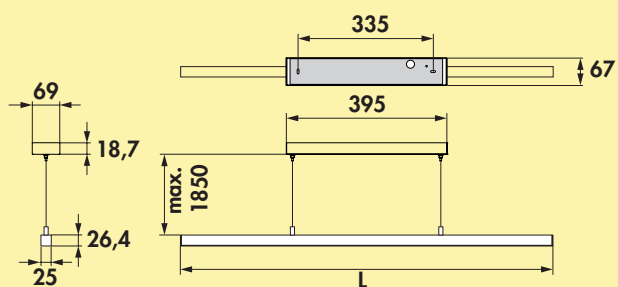

Asta Farbwchsel LED

Pendelleuchte. Aluminiumgehäuse. Inkl. FW-Funktionskonverter 30 Modul 2 und 1-Kanal Farbwchsel Fernbedienung.

- 230 V
- stufenlose Regelung der Lichtfarbe von **2700 K** warmweiß bis **6500 K** kaltweiß
- Memoryfunktion: die letzte Einstellung wird gespeichert
- Dimmfunktion: Helligkeit stufenlos dimmbar
- **nicht durch bauseitigen Dimmer dimmbar**
- max. 84 Lumen/Watt bei **6500 K** kaltweiß
- Abhängung max. 1850 mm
- bedienbar mit der 1- oder 4-Kanal-Funkfernbedienung (7061285/7061276)

Dieses Produkt enthält eine Lichtquelle der Energieeffizienzklasse G.

Die passenden Farbwchsel Funktionskonverter und Fernbedienungen finden Sie im Katalog 1 Seite 264–268/26 AT.

7065055	L 900 mm, 13,9 W, edelstahlfarbig	434,45	521,34 €
7065056	L 1200 mm, 18,6 W, edelstahlfarbig	459,72	551,66 €
7065057	L 1500 mm, 23,2 W, edelstahlfarbig	478,51	574,21 €
7065058	L 900 mm, 13,9 W, schwarz matt	533,89	640,67 €
7065059	L 1200 mm, 18,6 W, schwarz matt	574,18	689,02 €
7065060	L 1500 mm, 23,2 W, schwarz matt	626,74	752,09 €