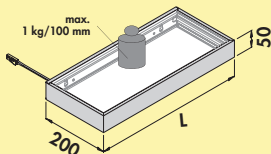

Listra 50 Farbwechsel LED

Lichtboden. Aluminiumgehäuse, Sicherheitsglas mattiert, mit LED Beleuchtung, gleichmäßige Ausleuchtung über die komplette Breite nach oben und unten, freihängende Anbringung bis zu einer Bodentiefe von 200 mm, Schrauben rückseitig, unsichtbar zu montieren. **Konverter nicht im Lichtboden integriert.**

Lichtboden

- 12 V, IP20
- stufenlose Regelung der Lichtfarbe von **2700 K** warmweiß bis **6500 K** kaltweiß
- max. 64 Lumen/Watt bei **6500 K** kaltweiß
- 2000 mm Zuleitung mit Ministecksystem
- **Kabelausschlass Leuchtenrückseite links**
- Tragkraft* ca. 1 kg/100 mm
- inkl. Neigungsverstellung
- LIC/MEC LED-System kompatibel

Dieses Produkt enthält eine Lichtquelle der Energieeffizienzklasse G.

Die passenden Farbwechsel Funktionskonverter und Fernbedienungen finden Sie im Katalog 1 Seite 264–268/26 AT.

*Tragkraft ist von der Wandbeschaffenheit abhängig, geeignetes Befestigungsmaterial für den jeweiligen Wandtyp muss verwendet werden.

7062340	L 450 mm, 3,1 W, edelstahlfarbig	253,29	303,95 €
7062341	L 450 mm, 3,1 W, schwarz matt	280,51	336,61 €
7062342	L 600 mm, 4,3 W, edelstahlfarbig	287,08	344,50 €
7062343	L 600 mm, 4,3 W, schwarz matt	321,85	386,22 €
7062344	L 900 mm, 6,6 W, edelstahlfarbig	362,12	434,54 €
7062345	L 900 mm, 6,6 W, schwarz matt	400,65	480,78 €
7062346	L 1200 mm, 9 W, edelstahlfarbig	431,55	517,86 €
7062347	L 1200 mm, 9 W, schwarz matt	450,34	540,41 €