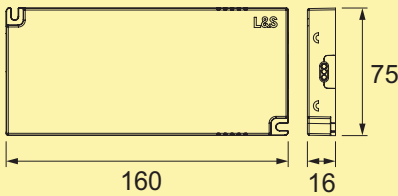

MEC Driver LED Konverter

Der Mec Driver LED Konverter stellt sowohl 12 V und 24 V zur Verfügung. Damit können alle Funktionsmodule unabhängig von der Spannung miteinander kombiniert und über einen Konverter mit Spannung versorgt werden.

Er bildet die universelle Basis für verschiedenste Funktionen der modernen Lichtsteuerung.

- weiß
- 2000 mm Netzanschlussleitung
- Anschlusswerte (Watt) der einzelnen Konverter beachten

7061400	18 W, 12/24 V	35,91	43,09 €
7061401	36 W, 12/24 V	51,86	62,23 €
7061402	48W, 12/24 V	62,61	75,13 €
7061403	60/72 W, 12/24 V	98,17	117,80 €
7061404	90 W, 24 V	108,67	130,40 €
7061405	120 W, 24 V	136,64	163,97 €