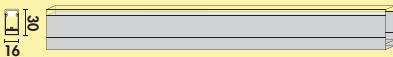

Lichtprofil Farbwechsel LED

Ambienteleuchte. Aluminiumgehäuse, selbstklebendes LED-Band, alle 50 mm kürzbar, auch auf Gehrung zuschneidbar, keine sichtbaren LED.

Einzelleuchte

- 7,8 Watt pro Meter, 12 V
- stufenlose Regelung der Lichtfarbe von **2700 K** warmweiß bis **6500 K** kaltweiß
- max. 80 Lumen/Watt bei **6500 K** kaltweiß
- Leuchtenlänge 2600 mm
- 2000 mm beidseitige Zuleitung
- LED Band 2600 mm, beidseitige Einspeisung
- LIC/MEC LED-System kompatibel

Dieses Produkt enthält eine Lichtquelle der Energieeffizienzklasse F.

Die Arbeitsplatte muss bauseits mit 16 mm Holzleisten aufgefüttert werden. Die passenden Farbwechsel Funktionskonverter und Fernbedienungen finden Sie im Katalog 1 Seite 264–268/26 AT.

7061039	Einzelleuchte, alufarbig	175,44	210,53 €

Optionales Zubehör

7061049	LED Verbindungsleitung, weiß, L 2000 mm	4,21	5,05 €
7061300	Farbwechsel LED-Band, L 2600 mm, 20,3 W/12 V	103,22	123,86 €

FW-Funktionskonverter

Der FW-Funktionskonverter für Farbwechsel-Lichtsysteme.

- weiß
- 12 VDC
- max. 36 Watt Belastung je Steckplatz am Konverter
- 2000 mm Netzanschlussleitung
- **schaltbar per Bluetooth-App (Modul 3) oder per optional erhältlicher Funkfernbedienung**

7061286	Modul 2 (Funk), 15 W, 4-fach Verteiler	99,44	119,33 €
7061271	Modul 2 (Funk), 30 W, 6-fach Verteiler	126,65	151,98 €
7061273	Modul 2 (Funk), 60 W, 6-fach Verteiler	159,48	191,38 €

7061287	Modul 3 (Bluetooth + Funk), 15 W, 4-fach Verteiler	133,23	159,88 €
7061281	Modul 3 (Bluetooth + Funk), 30 W, 6-fach Verteiler	163,24	195,89 €
7061283	Modul 3 (Bluetooth + Funk), 60 W, 6-fach Verteiler	197,04	236,45 €