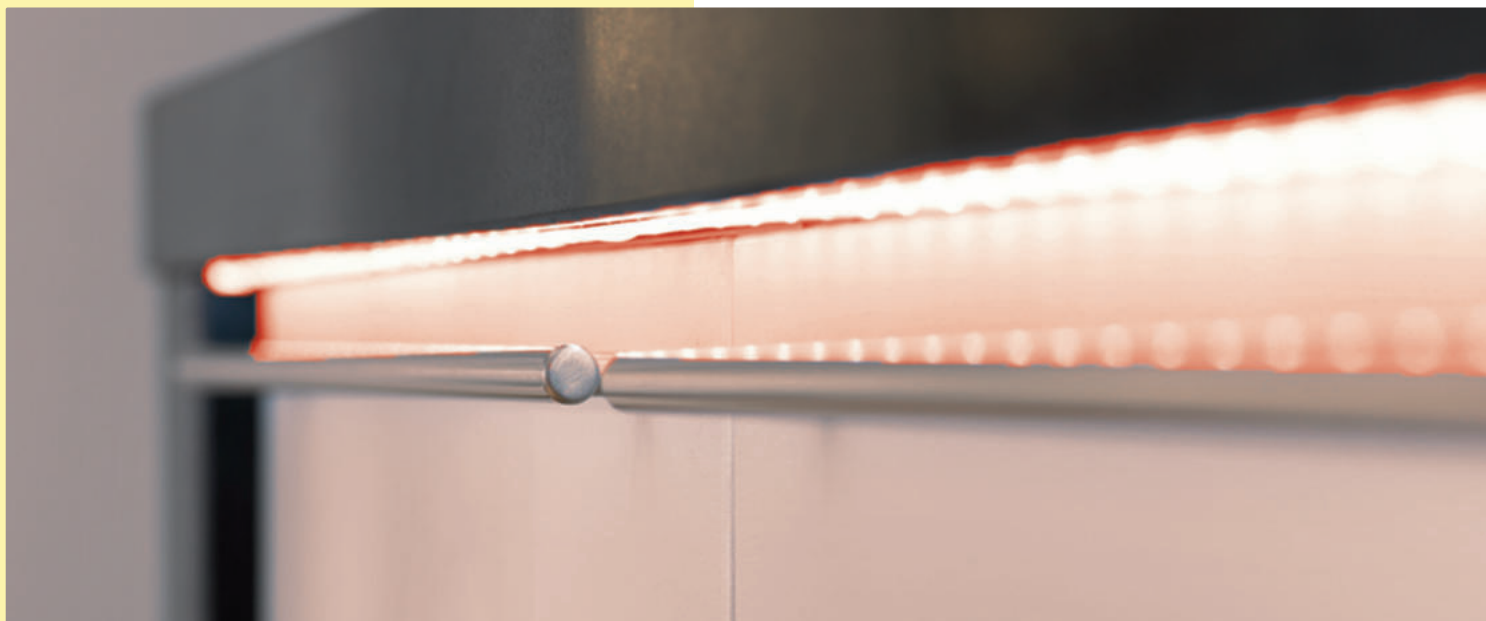

LED Flex Stripes RGB

Flexibler LED Streifen. Ambienteleuchte. LED in Silikon vergossen, selbstklebend.

Flex Stripes

- 5,4 Watt/Meter, 24 V, LED RGB (Farbwechsel Rot, Gelb, Blau)
- Stecksystem 4-polig, 36 LEDs pro Meter
- Streifen 10 mm breit
- IP 20
- 74 Lumen/Watt
- Verbindung mehrerer RGB Stripes durch Stecksystem
- maximal zulässige Bandlänge 11050 mm
- kürzbar bei Länge 335 mm nach 170 mm
- kürzbar bei Länge 2000 mm nach 170 mm/ 165 mm