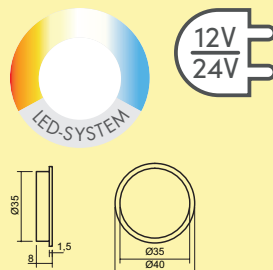

Optionales Zubehör

7061049	LED Verbindungsleitung, weiß, L 2000 mm	4,21	5,05 €

Farbwechsel LED Touch Schalter und Dimmer

- für Farbwechsel LED
- stufenlose Regelung der Lichtfarbe von **2700 K** warmweiß bis **6500 K** kaltweiß
- Memoryfunktion: die letzte Farbeinstellung wird gespeichert
- Dimmfunktion: Helligkeit in drei Stufen dimmbar
- 12 V/24 V, 2,5 A
- 1000/2000 mm Zuleitung mit Ministecksystem

7061131	edelstahlfarbig	59,42	71,30 €