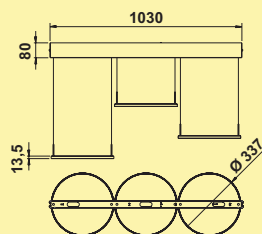

Plate 3 LED

Pendelleuchte. Aluminiumgehäuse. Acrylglas satiniert. Inkl. Konverter und Funkfernbedienung.

- 3 x 14,3 Watt, 230 V
- L 1030 mm
- stufenlose Regelung der Lichtfarbe von **2700 K** warmweiß bis **6500 K** kaltweiß
- Memoryfunktion: die letzte Einstellung wird gespeichert
- Dimmfunktion: Helligkeit stufenlos dimmbar
- **nicht durch bauseitigen Dimmer dimmbar**
- max. 112 Lumen/Watt bei **6500 K** kaltweiß
- Abhängung max. 1700 mm
- Segmente stufenlos verstellbar

Dieses Produkt enthält eine Lichtquelle der Energieeffizienzklasse F.

7065011	edelstahlfarbig	1.250,07	1.500,08 €
7065029	schwarz matt	1.272,02	1.526,42 €