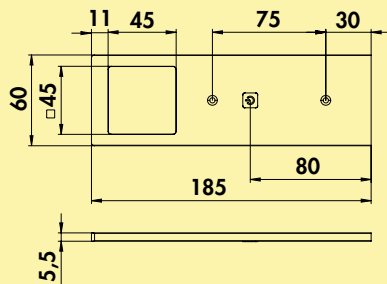

Forato LED alufarbig

Unterbodenleuchte. Aluminiumgehäuse, **alufarbig**. Ausleuchtung ohne sichtbare LED-Punkte mit integriertem Schalter. (durchgeschraubt)

Einzelleuchte ohne oder mit Schalter und Dimmer (m. S. D.)

- 3 Watt, 12 V, zwei Farbbereiche: **3000 K** warmweiß, **4000 K** neutralweiß
- 85 Lumen/Watt
- 200 mm Zuleitung, 1800 mm Verbindungsleitung mit Ministecksystem

Set-2,-3,-5 mit Schalter bestehend aus:

- 1, 2 oder 4 Einzelleuchten ohne Schalter (7062350/7062380)
- 1 Einzelleuchte mit Schalter (7062351/7062381)
- 1 LED Konverter 20 (7062309)
- erweiterbar auf 6 Leuchten

Dieses Produkt enthält eine Lichtquelle der Energieeffizienzklasse F.

7062350	Einzelleuchte o. S., 3000 K warmweiß	54,85	65,82 €
7062351	Einzelleuchte m. S. D., 3000 K warmweiß	61,17	73,40 €
7062352	Set-2, 3000 K warmweiß	152,02	182,42 €
7062353	Set-3, 3000 K warmweiß	185,81	222,97 €
7062354	Set-5, 3000 K warmweiß	290,87	349,04 €
7062380	Einzelleuchte o. S., 4000 K neutralweiß	54,85	65,82 €
7062381	Einzelleuchte m. S. D., 4000 K neutralweiß	61,17	73,40 €
7062382	Set-2, 4000 K neutral weiß	152,02	182,42 €
7062383	Set-3, 4000 K neutralweiß	185,81	222,97 €
7062384	Set-5, 4000 K neutralweiß	290,87	349,04 €