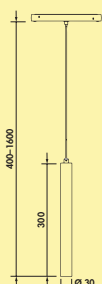

Easytrack Pendel S

1. Pendelleuchte. Pendel S für Easytrack Stromschiene. Aluminiumgehäuse pulverbeschichtet.
2. 5 Watt, 48 VDC
   - L 300 mm, Ø 30 mm
   - stufenlose Regelung der Lichtfarbe von **2700 K** warmweiß bis **6000 K** kaltweiß
   - sehr hohe Lichtqualität durch Farbwiedergabe-Index > 90
   - max. 70 Lumen/Watt bei **6000 K** kaltweiß
   - Pendellänge inkl. Leuchte von 400 mm bis 1600 mm stufenlos verstellbar
   - mit integrierter ZigBee 3.0 Steuerung

Dieses Produkt enthält eine Lichtquelle der Energieeffizienzklasse F.

Werkzeuglose Click-In Montage in die Schiene. Wird über Magnet gehalten oder durch zusätzliche mechanische Verriegelung!

7065074	schwarz matt	224,75	269,70 €