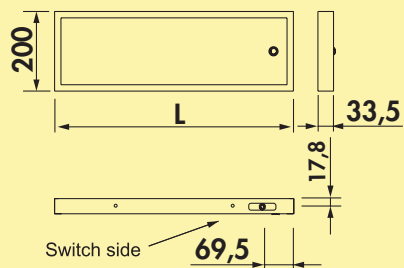

Lista 30 LED

Lichtboden. Aluminiumgehäuse, **edelstahlfarbig** oder **schwarz matt**, Sicherheitsglas mattiert, mit LED Beleuchtung, gleichmäßige Ausleuchtung über die komplette Breite nach oben und unten, freihängende Anbringung bis zu einer Bodentiefe von 200 mm, Schrauben rückseitig unsichtbar zu montieren.

Lichtboden mit Schalter

- 4200 K neutralweiß
- 83 Lumen/Watt
- Schalter im unteren Glasboden integriert
- **Konverter im Lichtboden integriert**
- 2000 mm Netzanschlussleitung, Euroflachstecker lose beigelegt
- Kabelauslass Leuchtenrückseite rechts
- Tragkraft ca. 10 kg

Dieses Produkt enthält eine Lichtquelle der Energieeffizienzklasse G.

7062065	L 450 mm, 3,8 W, edelstahlfarbig	209,94	251,93 €
7062066	L 600 mm, 5,3 W, edelstahlfarbig	231,89	278,27 €
7062067	L 900 mm, 8,2 W, edelstahlfarbig	261,98	314,38 €
7062068	L 1200 mm, 11 W, edelstahlfarbig	313,07	375,68 €
7062195	L 450 mm, 3,8 W, schwarz matt	227,32	272,78 €
7062196	L 600 mm, 5,3 W, schwarz matt	249,17	299,00 €
7062197	L 900 mm, 8,2 W, schwarz matt	282,96	339,55 €
7062198	L 1200 mm, 11 W, schwarz matt	335,89	403,07 €