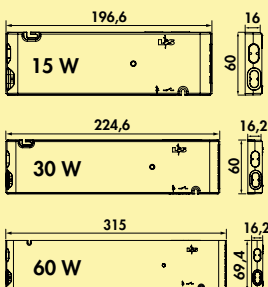

FW-Funktionskonverter

Der FW-Funktionskonverter für Farbwechsel-Lichtsysteme.

- weiß
- 12 VDC
- max. 36 Watt Belastung je Steckplatz am Konverter
- 2000 mm Netzanschlussleitung
- **schaltbar per Bluetooth-App (Modul 3) oder per optional erhältlicher Funkfernbedienung**

7061286	Modul 2 (Funk), 15 W, 4-fach Verteiler	99,44	119,33 €
7061271	Modul 2 (Funk), 30 W, 6-fach Verteiler	126,65	151,98 €
7061273	Modul 2 (Funk), 60 W, 6-fach Verteiler	159,48	191,38 €

7061287	Modul 3 (Bluetooth + Funk), 15 W, 4-fach Verteiler	133,23	159,88 €
7061281	Modul 3 (Bluetooth + Funk), 30 W, 6-fach Verteiler	163,24	195,89 €
7061283	Modul 3 (Bluetooth + Funk), 60 W, 6-fach Verteiler	197,04	236,45 €