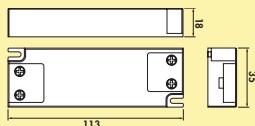

Optionales Zubehör

7061049	LED Verbindungsleitung, weiß, L 2000 mm	4,21	5,05 €

LED Konverter 20

- 20 Watt, 12 VDC
- mit 6-fach Verteiler
- 2000 mm Netzanschlussleitung
- Anschlusswerte (Watt) der einzelnen Leuchten beachten

7062309	grau	48,35	58,02 €