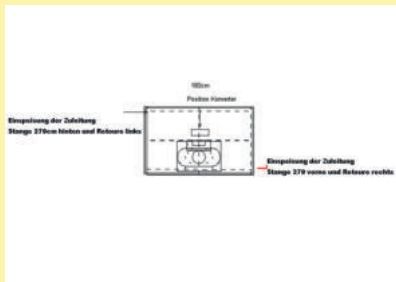

Manubrio LED Set 1

Set 1 bestehend aus:
– 3 x 7061197 oder 7060107 (Manubrio Farbwechsel LED)
– 4 x 7061199 oder 7060110 (Außenwinkel)
– 1 x 7061273 (FW-Funktionskonverter 60)
Dieses Produkt enthält eine Lichtquelle der Energieeffizienzklasse F.

Fernbedienung muss optional bestellt werden!

7060101	edelstahlfarbig, für Inselgröße bis max. 180 x 135 cm	661,74	794,09 €
7060112	schwarz matt, für Inselgröße bis max. 180 x 135 cm	661,74	794,09 €