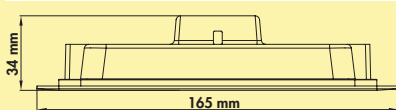

7065133 schwarz matt

1.129,98 1.355,98 €

Copertina LED

Formschöne Deckeneinbauleuchte in eckiger Form. Besonders flache Ausführung für optimale, flächige Ausleuchtung. Der integrierte Einzelkonverter ermöglicht den direkten Anschluss an 230 Volt. Die Leuchten werden mit zwei kräftigen Federklammern gehalten.