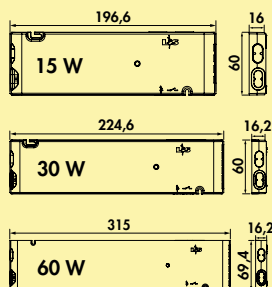

FW-Funktionskonverter

Der FW-Funktionskonverter für Farbwechsel-Lichtsysteme.

- weiß
- 12 VDC
- max. 36 Watt Belastung je Steckplatz am Konverter
- 2000 mm Netzanschlussleitung
- **schaltbar per Bluetooth-App (Modul 3) oder per optional erhältlicher Funkfernbedienung**

7061286	Modul 2 (Funk), 15 W, 4-fach Verteiler	99,44	119,33 €
7061271	Modul 2 (Funk), 30 W, 6-fach Verteiler	126,65	151,98 €
7061273	Modul 2 (Funk), 60 W, 6-fach Verteiler	159,48	191,38 €
7061287	Modul 3 (Bluetooth + Funk), 15 W, 4-fach Verteiler	133,23	159,88 €
7061281	Modul 3 (Bluetooth + Funk), 30 W, 6-fach Verteiler	163,24	195,89 €
7061283	Modul 3 (Bluetooth + Funk), 60 W, 6-fach Verteiler	197,04	236,45 €