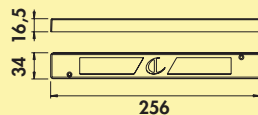

7063375	schwarz	130,77	156,92 €
---------	---------	--------	----------

LED Konverter 2430

- 30 Watt, 24 VDC
- mit 9-fach Verteiler
- 2000 mm Netzanschlussleitung
- Anschlusswerte (Watt) der einzelnen Leuchten beachten