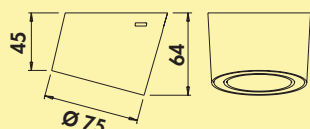

Unika 3 Farbwechsel LED

Aufbauleuchte. Kunststoffgehäuse, rund, Ausleuchtung ohne sichtbare LED-Punkte mit integrierter Steckdose.

- 3 Watt, 24 V
- stufenlose Regelung der Lichtfarbe von 2700 K warmweiß bis 6500 K kaltweiß
- Memoryfunktion: die letzte Einstellung wird gespeichert
- Dimmfunktion: Helligkeit stufenlos dimmbar
- max. 154 Lumen/Watt
- Steckdose 240 V/16 A
- 2000 mm Zuleitung

Dieses Produkt enthält eine Lichtquelle der Energieeffizienzklasse D.

Die passenden Farbwechsel Funktionskonverter und Fernbedienungen finden Sie im Katalog 1 Seite 264–268/26 AT.

7063370	Einzelleuchte mit Schuko Steckdose, schwarz matt	106,20	127,44 €
7063383	Einzelleuchte mit Schuko Steckdose, edelstahlfarbig	103,21	123,85 €

Optionales Zubehör

7062252	LED Verbindungsleitung 24, weiß, L 2000 mm	4,92	5,90 €