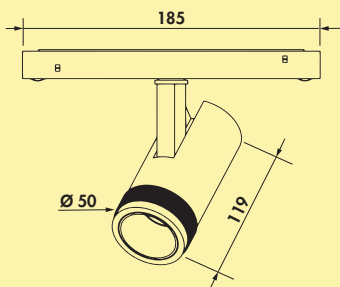

Easytrack ZOOM Spot

1. Spot Zoom für Easytrack Stromschiene. Aluminiumgehäuse pulverbeschichtet.
2. 10,5 Watt, 48 VDC
   - stufenlose Regelung der Lichtfarbe von **2700 K** warmweiß bis **6000 K** kaltweiß
   - sehr hohe Lichtqualität durch Farbwiedergabe-Index >90
   - max. 92 Lumen/Watt bei **6000 K** kaltweiß
   - dreh- und schwenkbar
   - zusätzlich kann der Abstrahlwinkel von 15-55° stufenlos verstellt werden
   - ideal zur Akzentuierung oder Nutzlicht
   - mit integrierter Zigbee 3.0 Steuerung

Dieses Produkt enthält eine Lichtquelle der Energieeffizienzklasse F.

Werkzeuglose Click-In Montage in die Schiene. Wird über Magnet gehalten oder durch zusätzliche mechanische Verriegelung!

7065071	schwarz matt	273,62	328,34 €