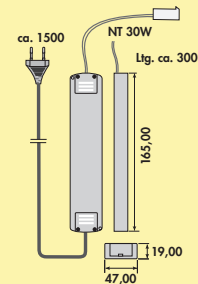

Optionales Zubehör

7061049	LED Verbindungsleitung, weiß, L 2000 mm	4,21	5,05 €

LED Konverter 3

- 30 Watt, 12 VDC
- mit 6-fach Verteiler
- 1500 mm Netzanschlussleitung
- Anschlusswerte (Watt) der einzelnen Leuchten beachten

7061228	weiß	45,03	54,04 €