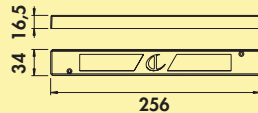

Optionales Zubehör

7062252	LED Verbindungsleitung 24, weiß, L 2000 mm	4,92	5,90 €

LED Konverter 2430

- 30 Watt, 24 VDC
- mit 9-fach Verteiler
- 2000 mm Netzanschlussleitung
- Anschlusswerte (Watt) der einzelnen Leuchten beachten

7062250	weiß	64,16	76,99 €