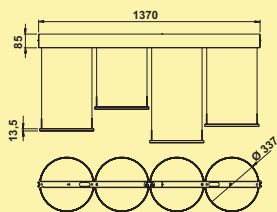

Plate 4 LED

Pendelleuchte. Aluminiumgehäuse. Acrylglas satiniert. Inkl. Konverter und Funkfernbedienung.

- 4 x 14,3 Watt, 230 V
- L 1370 mm
- stufenlose Regelung der Lichtfarbe von **2700 K** warmweiß bis **6500 K** kaltweiß
- Memoryfunktion: die letzte Einstellung wird gespeichert
- Dimmfunktion: Helligkeit stufenlos dimmbar
- **nicht durch bauseitigen Dimmer dimmbar**
- max. 112 Lumen/Watt bei **6500 K** kaltweiß
- Abhängung max. 1700 mm
- Segmente stufenlos verstellbar

Dieses Produkt enthält eine Lichtquelle der Energieeffizienzklasse F.

7065012	edelstahlfarbig	1.461,95	1.754,34 €
7065030	schwarz matt	1.487,75	1.785,30 €