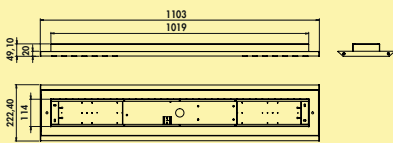

2,3 m

Plafoniera Farbwechsel LED

Deckenleuchte. Aluminiumgehäuse, pulverbeschichtet. Inkl. Konverter und Funkfernbedienung.

Einzelleuchte

- 56 Watt, 230 V
- 98 Lumen/Watt
- stufenlose Regelung der Lichtfarbe von **2700 K** warmweiß bis **6500 K** kaltweiß
- Memoryfunktion: die letzte Einstellung wird gespeichert
- Dimmfunktion: Helligkeit stufenlos dimmbar
- Linsen und Dark-Light Reflektor
- Direktlicht 2916 Lumen, Abstrahlwinkel 60°
- Indirektlicht 2598 Lumen, Abstrahlwinkel 120°
- Indirekt- und Direktlicht getrennt schalt- und dimmbar
- Gewicht 5,6 kg
- 48 x 222 x 1100 mm (H x B x T)

Dieses Produkt enthält eine Lichtquelle der Energieeffizienzklasse F.

7065064	weiß, L 1100 mm	1.182,14	1.418,57 €
7065065	schwarz matt, L 1100 mm	1.182,14	1.418,57 €