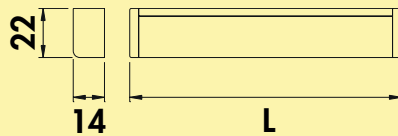

Lungo LED schwarz matt

Unterbodenleuchte. Schmales Aluminiumprofil mit blendfreier Abdeckung.

Einzeleuchte mit LED Touch Schalter und Dimmer

- 24 V
- 85 Lumen/Watt
- 2000 mm Zuleitung
- anschlussfertig an LED Konverter 2430 (7062250)
- Kabelauslass seitlich rechts

Dieses Produkt enthält eine Lichtquelle der Energieeffizienzklasse G.

7062411	L 450 mm, 6,2 W, 4000 K neutralweiß	85,93	103,12 €
7062412	L 600 mm, 8,2 W, 4000 K neutralweiß	92,60	111,12 €
7062413	L 900 mm, 12,5 W, 4000 K neutralweiß	113,13	135,76 €
7062414	L 1200 mm, 16,8 W, 4000 K neutralweiß	134,20	161,04 €