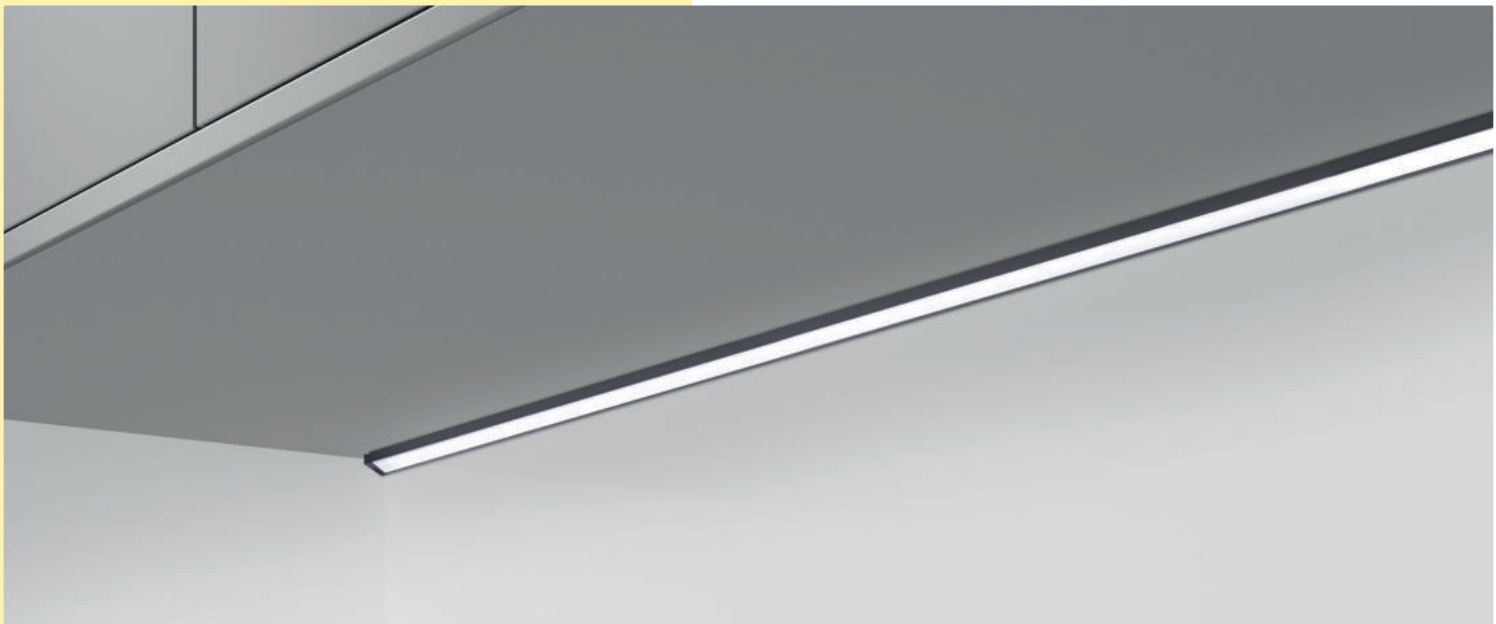

Vidula Farbwechsel LED

Unterbodenleuchte. Aluminiumgehäuse, mit mattierter Kunststoffabdeckung inkl. LED-Profil.

Einzelleuchte ohne Schalter

- 12 Watt pro Meter
- stufenlose Regelung der Lichtfarbe von **2700 K** warmweiß bis **6500 K** kaltweiß
- max. 92 Lumen/Watt bei **6000 K** kaltweiß
- LED Band COB lose, nicht im Profil eingesetzt **ab einer Länge von 1500 mm**
- alle 25 mm kürzbar
- 2000 mm beidseitige Zuleitung **ab einer Länge von 1500 mm**
- 2 Endkappen lose beigelegt, **ab einer Länge von 1500 mm** 4 Endkappen
- Anschluss an 12 V Konverter mit Farbwechselsteuerung
- LIC/MEC LED-System kompatibel

Dieses Produkt enthält eine Lichtquelle der Energieeffizienzklasse G.

Die passenden Farbwechsel Funktionskonverter und Fernbedienungen finden Sie im Katalog 1 Seite 264–268/26 AT.

7061550	L 600 mm, edelstahlfarbig	83,10	99,72 €
7061551	L 900 mm, edelstahlfarbig	109,04	130,85 €
7061552	L 1200 mm, edelstahlfarbig	133,08	159,70 €
7061553	L 1500 mm, edelstahlfarbig	171,04	205,25 €
7061554	L 2600 mm, edelstahlfarbig	274,55	329,46 €

7061555	L 600 mm, schwarz matt	83,10	99,72 €
7061556	L 900 mm, schwarz matt	109,04	130,85 €
7061557	L 1200 mm, schwarz matt	133,08	159,70 €
7061558	L 1500 mm, schwarz matt	171,04	205,25 €
7061559	L 2600 mm, schwarz matt	274,55	329,46 €

Optionales Zubehör

7061049	LED Verbindungsleitung, weiß, L 2000 mm	4,21	5,05 €
7061561	Vidula LED Band COB FW, L 1500 mm, weiß	70,48	84,58 €
7061560	Vidula LED Band COB FW, L 2600 mm, weiß	97,97	117,56 €

MEC LIC
Lichttechnik