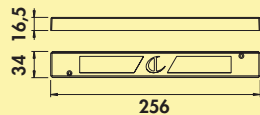

LED Konverter 2430

- 30 Watt, 24 VDC
- mit 9-fach Verteiler
- 2000 mm Netzanschlussleitung
- Anschlusswerte (Watt) der einzelnen Leuchten beachten

7062250	weiß	64,16	76,99 €