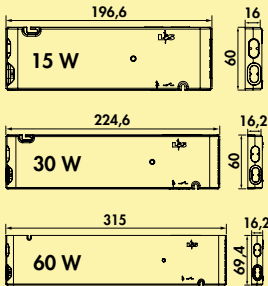

FW-Funktionskonverter

Der FW-Funktionskonverter für Farbwechsel-Lichtsysteme.

- weiß
- 12 VDC
- max. 36 Watt Belastung je Steckplatz am Konverter
- 2000 mm Netzanschlussleitung
- **schaltbar per Bluetooth-App (Modul 3) oder per optional erhältlicher Funkfernbedienung**

7061286	Modul 2 (Funk), 15 W, 4-fach Verteiler	99,44	119,33 €
7061271	Modul 2 (Funk), 30 W, 6-fach Verteiler	126,65	151,98 €
7061273	Modul 2 (Funk), 60 W, 6-fach Verteiler	159,48	191,38 €
7061287	Modul 3 (Bluetooth + Funk), 15 W, 4-fach Verteiler	133,23	159,88 €
7061281	Modul 3 (Bluetooth + Funk), 30 W, 6-fach Verteiler	163,24	195,89 €
7061283	Modul 3 (Bluetooth + Funk), 60 W, 6-fach Verteiler	197,04	236,45 €