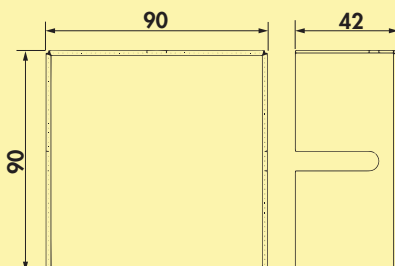

Easytrack Anschlussbox

Anschlussbox für Easytrack Stromschiene.

- pulverbeschichtetes Stahlblech
- Stromversorgung 100 oder 200 W
- Deckenauslass 240 V auf 48 V
- 42 x 90 x 90 mm (H x B x L)
- kann als einseitige oder beidseitige Einspeisung (**nur in Verbindung mit Flexlängsverbinder**) genutzt werden

7065081	schwarz	86,83	104,20 €