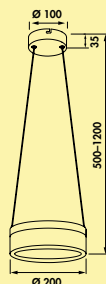

Nicky 1 LED

Pendelleuchte. Aluminiumgehäuse. Kunststoffabdeckung weiß inkl. Konverter.
– 12 Watt, 230 V, zwei Farbbereiche: **3000 K** warmweiß, **4000 K** neutralweiß
– max. 120 Lumen/Watt
– Abhängung max. 1200 mm, einkürzbar bis auf 500 mm
– Maße der Deckenbefestigung 100 x 35 mm (Ø x H)
– Maße der Leuchte 200 x 1200 mm (Ø x H)
– **nicht durch bauseitigen Dimmer dimmbar**
– **ohne Fernbedienung, An/Aus-Funktion über bauseitigen Lichtschalter**
Dieses Produkt enthält eine Lichtquelle der Energieeffizienzklasse F.

7065114	3000 K warmweiß, edelstahlfarbig	111,48	133,78 €
7065115	3000 K warmweiß, schwarz matt	111,48	133,78 €
7065116	4000 K neutralweiß, edelstahlfarbig	111,48	133,78 €
7065117	4000 K neutralweiß, schwarz matt	111,48	133,78 €