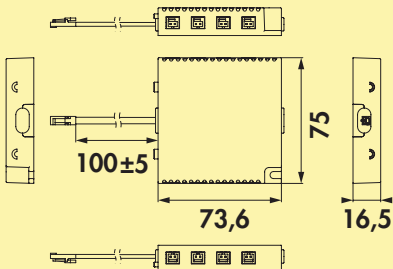

MEC Driver LED Verteilermodul

Das Verteilermodul wird direkt an den Konverter angesteckt. Es können bis zu 8 Leuchten angeschlossen werden. Das Modul kann mit anderen Funktionsmodulen zusammen an einem Konverter verwendet werden.

- weiß
- 12/24 VDC, max. 3 A pro Ausgang, max. 5 A gesamt
- 8 LED Ausgänge
- **Variante ohne Funk: Driver ist als Standard-Konverter nutzbar**

7061407	12 V	22,01	26,41 €
7061408	24 V	21,75	26,10 €