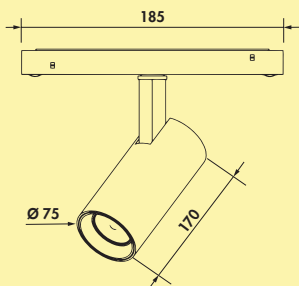

Easytrack Power Spot

1. Spot für Easytrack Stromschiene. Aluminiumgehäuse pulverbeschichtet.
2. 20 Watt, 48 VDC
   - **3000 K** warmweiß
   - sehr hohe Lichtqualität durch Farbwiedergabe-Index >90
   - max. 100 Lumen/Watt bei **3000 K** warmweiß
   - dreh- und schwenkbar
   - ideal zur Akzentuierung oder Nutzlicht
   - Lichtwinkel 36°
   - mit integrierter ZigBee 3.0 Steuerung

Dieses Produkt enthält eine Lichtquelle der Energieeffizienzklasse F.

Werkzeuglose Click-In Montage in die Schiene. Wird über Magnet gehalten oder durch zusätzliche mechanische Verriegelung!

7065099	schwarz matt	231,09	277,31 €