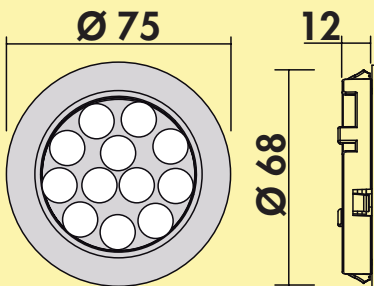

Nova Plus Farbwechsel LED

Aufbauleuchte, Einbauleuchte, Deckenleuchte. Kunststoffgehäuse, rund, mit Power LEDs.

Durch Entfernen des Zwischenrings auch als Einbauleuchte zu verwenden.

Einzeleuchte ohne Schalter