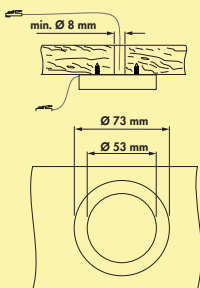

Holl SP Farbwechsel LED

Aufbauleuchte. Kunststoffgehäuse, rund, Ausleuchtung ohne sichtbare LED-Punkte.

Einzelleuchte ohne Schalter

- 3 Watt, 24 V
- stufenlose Regelung der Lichtfarbe von 2700 K warmweiß bis 6500 K kaltweiß
- Memoryfunktion: die letzte Einstellung wird gespeichert
- Dimmfunktion: Helligkeit stufenlos dimmbar
- max. 80 Lumen/Watt
- 2000 mm Zuleitung
- MEC LED-System kompatibel

Dieses Produkt enthält eine Lichtquelle der Energieeffizienzklasse G.

Die passenden Farbwechsel Funktionskonverter und Fernbedienungen finden Sie im Katalog 1 Seite 264–268/26 AT.

7063421	edelstahlfarbig	64,71	77,65 €
7063420	schwarz	64,71	77,65 €