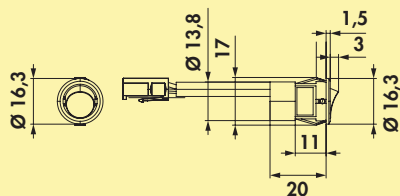

MEC Driver LED Schalter CE

- kabelgebunden
- AN/AUS-Schalter für das MEC LED Driver Schaltmodul
- 2000 mm Anschlussleitung

7061419	schwarz	14,59	17,51 €