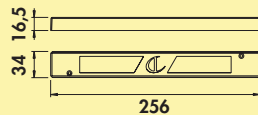

LED Konverter 2430

- 30 Watt, 24 VDC
- mit 9-fach Verteiler
- 2000 mm Netzanschlussleitung
- Anschlusswerte (Watt) der einzelnen Leuchten beachten

7062250	weiß	64,16	76,99 €