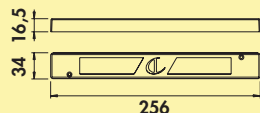

Optionales Zubehör

7062252	LED Verbindungsleitung 24, weiß, L 2000 mm	4,92	5,90 €

LED Konverter 2430

- 30 Watt, 24 VDC
- mit 9-fach Verteiler
- 2000 mm Netzanschlussleitung
- Anschlusswerte (Watt) der einzelnen Leuchten beachten

7062250	weiß	64,16	76,99 €