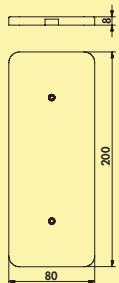

Pure Farbwechsel LED

Unterbodenleuchte. Kunststoffgehäuse, transluzent weiß. Ausleuchtung ohne sichtbare LED-Punkte. Im ausgeschalteten Zustand ist der gesamte Leuchtenkörper aus transluzentem Kunststoff, weiß matt.

Einzeleuchte ohne Schalter

- Gehäuse durchschraubbar mit weißen Abdeckkappen
- 3,8 Watt, 12 V
- stufenlose Regelung der Lichtfarbe von **2700 K** warmweiß bis **6500 K** kaltweiß
- Memoryfunktion: die letzte Einstellung wird gespeichert
- Dimmfunktion: Helligkeit stufenlos dimmbar
- max. 80 Lumen/Watt bei **6500 K** kaltweiß
- **Steckbuchsen für Ministecksystem im Leuchtengehäuse integriert**
- 1800 mm Zuleitung mit Ministecksystem

Design by **STUDIO MORITZ PUTZIER**, Köln.

Dieses Produkt enthält eine Lichtquelle der Energieeffizienzklasse **G**.

Die passenden Farbwechsel Funktionskonverter und Fernbedienungen finden Sie im Katalog 1 Seite 264–268/26 AT.

7063372	Einzeleuchte ohne Schalter, LIC/MEC LED-System kompatibel, weiß matt	64,07	76,88 €

Optionales Zubehör

7061049	LED Verbindungsleitung, weiß, L 2000 mm	4,21	5,05 €