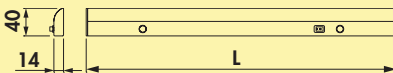

Fluente LED alufarbig

Unterbodenleuchte. Aluminiumgehäuse mit Kunststoffabdeckung, Kopf auf Kopf Montage möglich.

Einzelleuchte mit Schalter

- 230 V (Hochvolt)
- 75 Lumen/Watt
- 14 x 40 mm (H x B)
- 80 mm Verbindungsleitung
- Kabelauslass Leuchtenseite hinten oder seitlich links
- **es können max. 200 Watt verbunden werden**
- **Netzanschlussleitung HV (7062249 weiß oder 7062269 schwarz) muss separat bestellt werden**

Dieses Produkt enthält eine Lichtquelle der Energieeffizienzklasse G.

7063433	L 450 mm, 8 W, 2900 K warmweiß	79,81	95,77 €
7063434	L 600 mm, 10 W, 2900 K warmweiß	89,58	107,50 €
7063435	L 900 mm, 15 W, 2900 K warmweiß	119,59	143,51 €
7063436	L 1200 mm, 18 W, 2900 K warmweiß	143,89	172,67 €