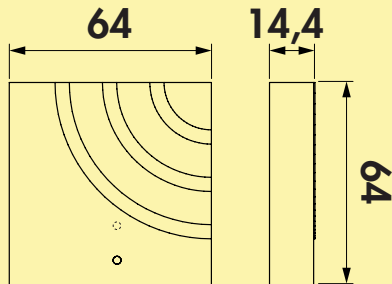

LIC Home Base Modul

Das LIC Home Base Modul ermöglicht als Gateway die Anbindung von LUMICA® FW-Funktionskonvertern an Smart Home Netzwerke.

Voraussetzungen zum Betrieb

- vorhandene Zigbee® Bridge (wir empfehlen die Philips HUE Bridge)
- vorhandene Lichtsteuerung der LUMICA® FW-Funktionskonverter Serie
- Ansteuerung über Spracheingabe, App oder Fernbedienung
- Sprachsteuerung in Verbindung mit einer Zigbee® Bridge und einem Smart Speaker (z.B. Amazon Echo, Google Assistent, nicht kompatibel mit Apple HomeKit)
- bis zu 4 Leuchtengruppen ansteuerbar
- Bereits vorhandene Lichtsteuerungen der LUMICA® FW-Funktionskonverter können mit wenig Aufwand nachgerüstet werden.
- zum Anlernen ist eine 1-Kanal- oder 4-Kanal-Fernbedienung zwingend notwendig
- 230 VAC, 5 V
- 2,4 GHz
- 1000 mm Zuleitung mit Stecknetzteil

7061288 weiß 205,46 246,55 €

Emotion-IR-Sensor/Türkontaktsensor

- Funktion durch Wippschalter einstellbar
- Anschluss an seitlichen Schaltereingang am Konverter
- Ein/Aus-Funktion
- Anschlussleitung 1500 mm
- Ø 14,2 mm, L 63 mm, Bohr-Ø 14 mm
- Touch-Mode: Einstellung der Helligkeit in drei Stufen
- Stufenlose Einstellung der Farbtemperatur
- InDoor-Mode: AN/AUS-Funktion (Türkontaktschalter)

7061277 weiß 34,66 41,59 €

Bewegungsschalter

- Anschluss an seitlichen Schaltereingang Ein/Aus
- Ein/Aus-Funktion
- einstellbare Ausschaltverzögerung (16 sec–10 min)
- 1800 mm Anschlussleitung
- Ø 24,5 mm, L 17 mm, Bohr-Ø 21 mm
- **es können drei Ausschaltzeiten eingestellt werden: 16 sek / 3 min / 10 min**

7061278 weiß 38,01 45,61 €

Branco Funkfernbedienung

Funkfernbedienung/Wandschalter mit zwei Tasten. Mehrere Funkfernbedienungen möglich. Wechselschaltungen realisierbar.