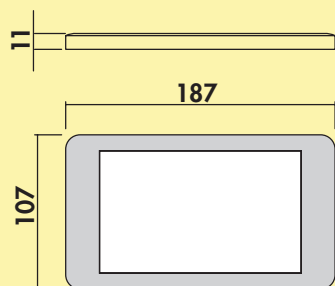

Hull Farbwechsel LED

Unterbodenleuchte. Kunststoffgehäuse, transluzente Lichtstreu­scheibe, homogene Ausleuchtung ohne sichtbare LED-Punkte.

Einzeleuchte ohne Schalter

- 5,5 Watt, 12 V
- stufenlose Regelung der Lichtfarbe von **2700 K** warmweiß bis **6500 K** kaltweiß
- Memoryfunktion: die letzte Einstellung wird gespeichert
- Dimmfunktion: Helligkeit stufenlos dimmbar
- max. 74,5 Lumen/Watt bei **6500 K** kaltweiß
- 1800 mm Zuleitung mit Ministecksystem

Dieses Produkt enthält eine Lichtquelle der Energieeffizienzklasse D.

Die passenden Farbwechsel Funktionskonverter und Fernbedienungen finden Sie im Katalog 1 Seite 264–268/26 AT.

7061140	Einzeleuchte ohne Schalter, LIC/MEC LED-System kompatibel, edelstahlfarbig	97,60	117,12 €

Optionales Zubehör

7061049	LED Verbindungsleitung, weiß, L 2000 mm	4,21	5,05 €