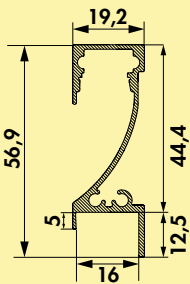

Prova Farbwechsel LED

Rückwandaufsatzleuchte. Aluminium LED Profil, alle 25 mm kürzbar, keine sichtbaren LED-Punkte.

Einzelleuchte

- 31,2 W, 12 V
- stufenlose Regelung der Lichtfarbe von 2700 K warmweiß bis 6500 K kaltweiß
- max. 80 Lumen/Watt bei 6500 K kaltweiß
- Leuchtenlänge 2600 mm
- 2000 mm beidseitige Zuleitung
- LED Band 2600 mm, beidseitige Einspeisung
- für 16 mm Wandstärke

Dieses Produkt enthält eine Lichtquelle der Energieeffizienzklasse G.

Die passenden Farbwechsel Funktionskonverter und Fernbedienungen finden Sie im Katalog 1 Seite 264–268/26 AT.

7061207	Einzelleuchte, L 2600 mm, edelstahlfarbig	272,07	326,48 €
7061209	Einzelleuchte, L 2600 mm, schwarz matt	276,82	332,18 €

Optionales Zubehör

7061049	LED Verbindungsleitung, weiß, L 2000 mm	4,21	5,05 €
7061305	Prova Farbwechsel LED-Band, L 2600 mm, 31,2 W/12 V	103,22	123,86 €