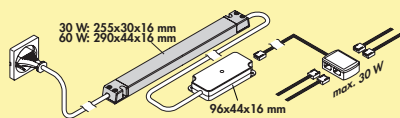

Dieses Produkt enthält eine Lichtquelle der Energieeffizienzklasse G.

7061360	L 335 mm	18,43	22,12 €
7061361	L 2000 mm	86,88	104,26 €

Optionales Zubehör

7061362	LED Konverter RGB, 30 Watt	122,88	147,46 €
7061363	LED Konverter RGB, 60 Watt	147,45	176,94 €
7061276	4-Kanal Farbwechsel Fernbedienung, weiß	76,00	91,20 €
7061365	LED Anschlussleitung RGB, weiß	10,96	13,15 €
7061366	LED Verbindungsleitung RGB, L 40 mm	5,44	6,53 €
7061367	LED Verbindungsleitung RGB, L 500 mm	6,58	7,90 €