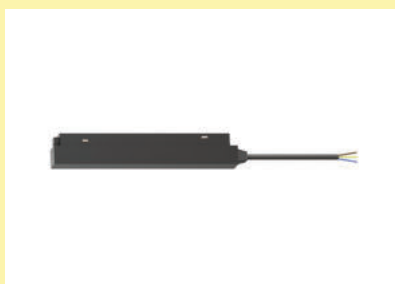

Easytrack Stromversorgung

Stromversorgung für Easytrack Stromschiene.

- Kunststoff
- 100 oder 200 Watt
- 23 x 26 mm (H x B)
- Clip-In Montage

Nur in Verbindung mit der Anschlussbox nutzen!

7065085	schwarz, T 249,6 mm, 100 W	104,15	124,98 €
7065086	schwarz, T 305 mm, 200 W	119,67	143,60 €