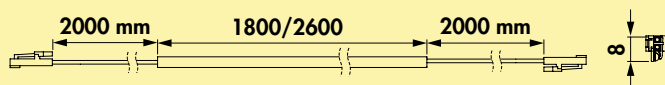

MEC
LIC
Lichttechnik

Unseen Farbwechsel LED

Ambienteleuchte. Aluminiumgehäuse, selbstklebendes LED-Band, kürzbar, mit verschraubten Endkappen, keine sichtbaren LED.

Einzelleuchte

- 7,5 Watt pro Meter, 24 V
- stufenlose Regelung der Lichtfarbe von **2700 K** warmweiß bis **5000 K** neutralweiß
- max. 64 Lumen/Watt bei **5000 K** neutralweiß
- LED-Profil auf Korpus Innenmaß kürzbar
- 2000 mm beidseitige Zuleitung
- inkl. Bohrlehre und Endkappenset
- Montage vor den Verstellplatten der Topfbänder möglich
- MEC LED-System kompatibel

Dieses Produkt enthält eine Lichtquelle der Energieeffizienzklasse G.

Die passenden Farbwechsel Funktionskonverter und Fernbedienungen finden Sie im Katalog 1 Seite 264–268/26 AT.

7062490	L 2600 mm	160,25	192,30 €
7062491	L 1800 mm	114,12	136,94 €

Optionales Zubehör

7062252	LED Verbindungsleitung 24, weiß, L 2000 mm	4,92	5,90 €