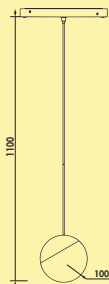

Easytrack Pendel M

Pendelleuchte. Pendel M für Easytrack Stromschiene. Aluminiumgehäuse pulverbeschichtet.

- 10 Watt, 48 VDC
- L 400 mm, Ø 52 mm
- stufenlose Regelung der Lichtfarbe von **2700 K** warmweiß bis **6000 K** kaltweiß
- sehr hohe Lichtqualität durch Farbwiedergabe-Index > 90
- max. 92 Lumen/Watt bei **6000 K** kaltweiß
- Pendellänge inkl. Leuchte von 500 mm bis 1600 mm stufenlos verstellbar
- mit integrierter ZigBee 3.0 Steuerung

Dieses Produkt enthält eine Lichtquelle der Energieeffizienzklasse F.

Werkzeuglose Click-In Montage in die Schiene. Wird über Magnet gehalten oder durch zusätzliche mechanische Verriegelung!

7065075	schwarz matt	244,80	293,76 €