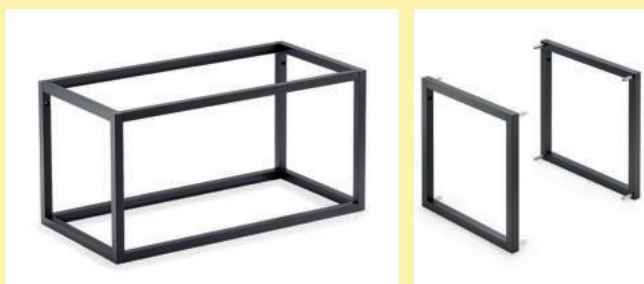

Cubo Komplettsets

Regalsystem. Aluminiumprofile 18 x 18 mm, pulverbeschichtet mit Feinstruktur.

Set bestehend aus:

- 1 x Grundrahmen-Set (8051021)
- 1 x Streben-Set (300/600/900) (8051022–8051024)

Passende Böden finden Sie im Katalog 1 Seite 673–675/26 AT.

8051036	300 x 300 mm, schwarz matt	261,39	313,67 €
8051037	600 x 300 mm, schwarz matt	280,15	336,18 €
8051038	900 x 300 mm, schwarz matt	329,75	395,70 €