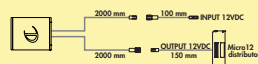

7062218	weiß	54,24	65,09 €
---------	------	-------	---------

LED Touch Schalter

- mit 10-fach Verteiler
- 2000 mm Zuleitung
- 2000 mm Verbindungsleitung
- geeignet für 12 V und 24 VDC
- Dimmfunktion: Helligkeit stufenlos dimmbar