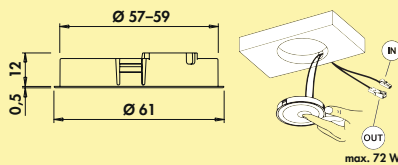

Kronos Farbwechsel LED

Einbauleuchte. Kunststoffgehäuse, rund, Ausleuchtung ohne sichtbare LED-Punkte mit integriertem Touch Schalter.

Einzeleuchte ohne Schalter oder mit LED Touch Schalter und Dimmer (m. LED Touch S. D.)

- 2,8 Watt, 24 V
- Einstellung der Lichtfarbe auf 2700 K warmweiß oder 6500 K kaltweiß
- Memoryfunktion: die letzte Einstellung wird gespeichert
- Dimmfunktion: Helligkeit stufenlos dimmbar
- max. 120 Lumen/Watt
- 2000 mm Zuleitung
- Bohr-Ø 57–59 mm, Einbautiefe 12 mm
- Anschluss an LED Konverter 2430 (7062250)

Dieses Produkt enthält eine Lichtquelle der Energieeffizienzklasse E.

Die passenden Farbwechsel Funktionskonverter und Fernbedienungen finden Sie im Katalog 1 Seite 264–268/26 AT.

7063366	Einzeleuchte ohne Schalter, MEC LED-System kompatibel, schwarz matt	49,15	58,98 €

7063367	Einzeleuchte m. LED Touch S. D., schwarz matt	105,32	126,38 €