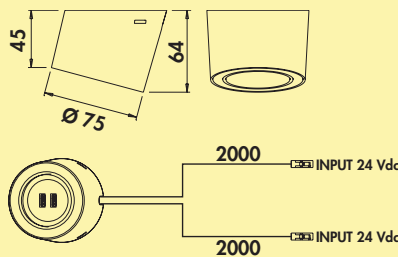

Unika 4 Farbwchsel LED

Aufbauleuchte. Kunststoffgehäuse, rund, Ausleuchtung ohne sichtbare LED-Punkte mit integriertem Doppel-USB Charger.

- Leuchte 3 Watt, 24 V
- USB 20 Watt, 24 V
- stufenlose Regelung der Lichtfarbe von 2700 K warmweiß bis 6500 K kaltweiß
- Memoryfunktion: die letzte Einstellung wird gespeichert
- Dimmfunktion: Helligkeit stufenlos dimmbar
- max. 154 Lumen/Watt
- 2 x USB Charger Typ A, 5 VDC, IA/I out: 2 x 2000 mA
- 2000 mm Zuleitung, 2 x 24 V
- MEC LED-System kompatibel

Dieses Produkt enthält eine Lichtquelle der Energieeffizienzklasse D.

Bitte die 20 Watt Charger-Leistung am Konverter berücksichtigen!

Die passenden Farbwchsel Funktionskonverter und Fernbedienungen finden Sie im Katalog 1 Seite 264–268/26 AT.

7063371	Einzelleuchte mit 2-fach USB A, schwarz matt	116,73	140,08 €

Optionales Zubehör

7062252	LED Verbindungsleitung 24, weiß, L 2000 mm	4,92	5,90 €