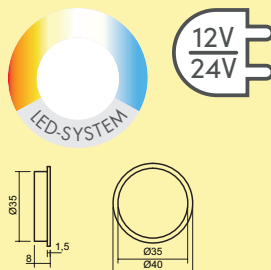

Optionales Zubehör

7061049	LED Verbindungsleitung, weiß, L 2000 mm	4,21	5,05 €
7061322	Anelli Aufbau-ring, edelstahlfarbig, 15 mm	4,30	5,16 €
7061323	Anelli Aufbau-ring, schwarz matt, 15 mm	4,30	5,16 €