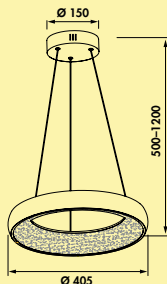

Lima Farbwechsel LED

Pendelleuchte. Aluminiumgehäuse. Kunststoffabdeckung weiß inkl. Konverter und Fernbedienung (ohne Batterien).

- 24 Watt, 230 V
- stufenlose Regelung der Lichtfarbe von **3000 K** warmweiß bis **6000 K** kaltweiß
- Memoryfunktion: die letzte Einstellung wird gespeichert
- Dimmfunktion: Helligkeit stufenlos dimmbar
- max. 120 Lumen/Watt bei **6000 K** kaltweiß
- Abhängung max. 1200 mm, einkürzbar bis auf 500 mm
- Maße der Deckenbefestigung 150 x 40 mm (Ø x H)
- Maße der Leuchte 400 x 1200 mm (Ø x H)

Dieses Produkt enthält eine Lichtquelle der Energieeffizienzklasse F.

7065112	edelstahlfarbig	285,05	342,06 €
7065113	schwarz matt	274,05	328,86 €