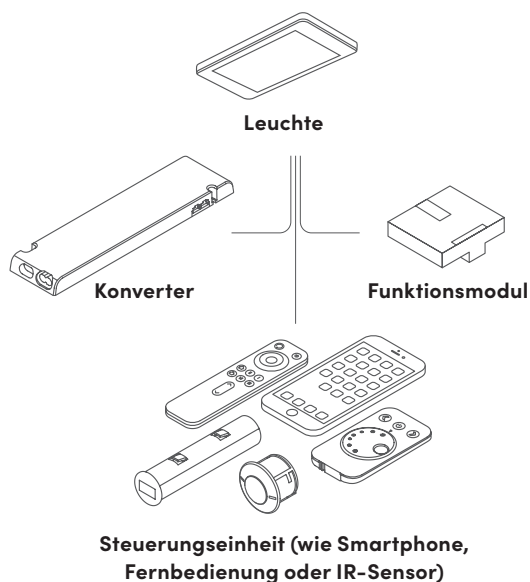

LUMICA®

LIC LED-System

Smartes Licht – gekonnt inszeniert!

Licht einfach nach Wunsch gestalten –
schnell, einladend, geschickt

Das **LIC LED-System von Naber** öffnet vielfältige Möglichkeiten, individuelle Beleuchtungskonzepte in der Küche sowie in allen angrenzenden Wohnbereichen zu realisieren. Mit der einfachen Plug-and-play-Technik ist die Installation schnell und unkompliziert.

Außerdem bietet LIC dank des umfangreichen Sortiments nahezu unbegrenzte Varianten, verschiedene Leuchten und Leuchtenarten zu kombinieren und in Leuchtengruppen zusammenzulegen. Damit erschafft das LIC LED-System Atmosphäre, baut Stimmungen auf und inspiriert zur Gestaltung individueller Lichtinszenierungen.

Das LIC LED-System umfasst **lediglich vier Systembausteine**, die je nach Bedarf kombiniert werden.