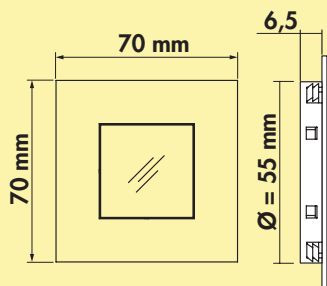

Cosi Farbwechsel LED

Einbauleuchte, Sockelleuchte. **Edelstahlgehäuse**. Ausleuchtung ohne sichtbare LED-Punkte.

Einzeleuchte ohne Schalter

- 0,3 Watt, 12 V
- stufenlose Regelung der Lichtfarbe von **2700 K** warmweiß bis **6500 K** kaltweiß
- Memoryfunktion: die letzte Einstellung wird gespeichert
- Dimmfunktion: Helligkeit stufenlos dimmbar
- 46 Lumen/Watt
- 2000 mm Zuleitung
- Bohr-Ø 55 mm

Set-3,-6 Farbwechsel LED mit Schalter bestehend aus:

- 3 oder 6 Einzeleuchten ohne Schalter (7061245)
- 1 Farbwechsel LED Touch Schalter und Dimmer (7061131)
- 1 LED Konverter 12 (7061025)
- erweiterbar auf 6 Leuchten

Dieses Produkt enthält eine Lichtquelle der Energieeffizienzklasse E.

Die passenden Farbwechsel Funktionskonverter und Fernbedienungen finden Sie im Katalog 1 Seite 264–268/26 AT.

7061245	Einzeleuchte ohne Schalter, LIC/MEC LED-System kompatibel	33,71	40,45 €