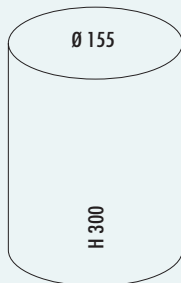

Papierrollenhalter

- für handelsübliche Küchenpapierrollen oder 2-3 Toilettenpapierrollen
- 140 x 220 x 322 mm (H x B x T)

8036150	weiß	30,71	36,85 €
8012229	rot	30,71	36,85 €
8012230	mandel	30,71	36,85 €
8036151	pink	30,71	36,85 €
8012580	cool grey	30,71	36,85 €
8036152	warm grey	30,71	36,85 €
8036153	schwarz	30,71	36,85 €
8012231	schwarz matt	30,71	36,85 €
8012232	weiß matt	30,71	36,85 €
8012233	graphit matt	30,71	36,85 €
8012234	sand matt	30,71	36,85 €