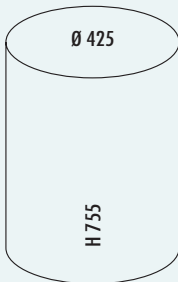

Pushboy®

- Abfallvolumen 50 Liter
- Korpus pulverbeschichtetes Stahlblech
- Klappe Edelstahl
- Griffe Kunststoff verchromt
- Einsatz Metall
- Bodenring Kunststoff

8011544	weiß	196,61	235,93 €
8012041	rot	196,61	235,93 €
8012042	neusilber	196,61	235,93 €
8011618	silber	196,61	235,93 €
8011545	graphit	196,61	235,93 €
8012399	lemonyellow	196,61	235,93 €
8012560	limegreen	196,61	235,93 €
8011546	mandel	196,61	235,93 €
8012561	pink	196,61	235,93 €
8012562	mint	196,61	235,93 €
8012563	türkis	196,61	235,93 €
8011619	cool grey	196,61	235,93 €
8011547	schwarz	196,61	235,93 €
8011548	schwarz matt	196,61	235,93 €
8011549	weiß matt	196,61	235,93 €
8011550	graphit matt	196,61	235,93 €
8011551	sand matt	196,61	235,93 €

Ersatzteile

8011702	Muschelgriff, chrom	4,38	5,26 €