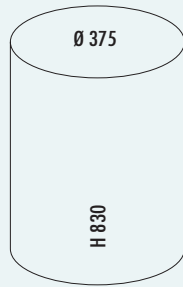

Kickmaster® Maxi

- Abfallvolumen 40 Liter
- Korpus pulverbeschichtetes Stahlblech
- Klappe Edelstahl
- Griffe Kunststoff verchromt
- Einsatz Metall
- Fußtritt Kunststoff verchromt
- Bodenring Kunststoff

8011557	weiß	296,65	355,98 €
8011558	rot	296,65	355,98 €
8011559	neusilber	296,65	355,98 €
8011560	graphit	296,65	355,98 €
8011561	mandel	296,65	355,98 €
8011562	schwarz	296,65	355,98 €
8011563	schwarz matt	296,65	355,98 €
8011564	weiß matt	296,65	355,98 €
8011565	graphit matt	296,65	355,98 €
8011566	sand matt	296,65	355,98 €