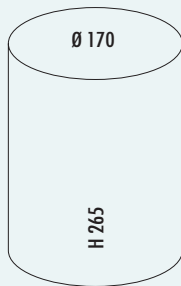

Bathboy 3L

- Abfallvolumen 3 Liter
- Korpus pulverbeschichtetes Stahlblech
- Einsatz Kunststoff
- Fußtritt Metall/Kunststoff
- Bodenring Kunststoff

8036200	schwarz matt	25,46	30,55 €
8036201	weiß matt	25,46	30,55 €
8036202	graphit matt	25,46	30,55 €
8036203	sand matt	25,46	30,55 €