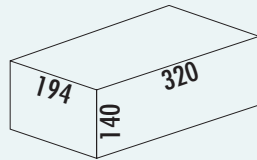

Single Elly®

Brotkasten.
– 140 x 320 x 194 mm (H x B x T)

8012296	weiß	87,77	105,32 €
8012218	rot	87,77	105,32 €
8012219	mandel	87,77	105,32 €
8012297	schwarz	87,77	105,32 €
8012220	schwarz matt	87,77	105,32 €
8012221	weiß matt	87,77	105,32 €
8012222	graphit matt	87,77	105,32 €
8012223	sand matt	87,77	105,32 €