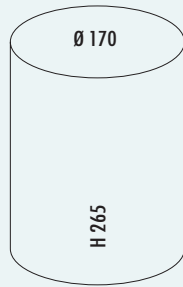

Bathboy 3L

- Abfallvolumen 3 Liter
- Korpus pulverbeschichtetes Stahlblech
- Einsatz Kunststoff
- Fußtritt Metall/Kunststoff
- Bodenring Kunststoff

8036200	schwarz matt	25,46	30,55 €
8036201	weiß matt	25,46	30,55 €
8036202	graphit matt	25,46	30,55 €
8036203	sand matt	25,46	30,55 €