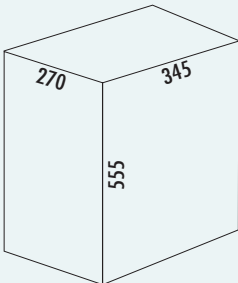

8011801	weiß matt	306,21	367,45 €
8011802	graphit matt	306,21	367,45 €
8011803	sand matt	306,21	367,45 €