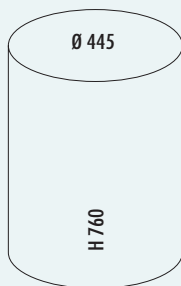

Big Swing® 80L

- Abfallvolumen 80 Liter
- Korpus pulverbeschichtetes Stahlblech
- Deckel Edelstahl

8011576	rot	355,46	426,55 €
8011577	neusilber	355,46	426,55 €
8011578	graphit	355,46	426,55 €
8011579	schwarz	355,46	426,55 €