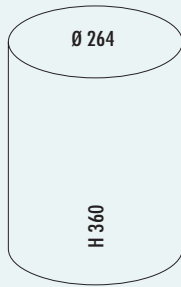

Kickmaster® 6L

1. Tretabfallsammler.
2. Abfallvolumen 6 Liter
   - Korpus pulverbeschichtetes Stahlblech
   - Klappe Edelstahl
   - Einsatz Kunststoff
   - Fußtritt Kunststoff verchromt
   - Bodenring Kunststoff

8036210	weiß	100,06	120,07 €
8036211	schwarz	100,06	120,07 €
8036212	schwarz matt	100,06	120,07 €
8036213	weiß matt	100,06	120,07 €
8036214	graphit matt	100,06	120,07 €
8036215	sand matt	100,06	120,07 €