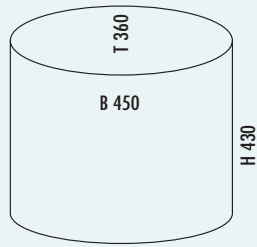

Baseboy® 20

- Abfallvolumen 20 Liter
- Korpus und Deckel pulverbeschichtetes Stahlblech
- Einsatz Metall
- Fußtritt Metall mit einer Gummitrittfläche
- Bodenring Kunststoff

8011511	rot	186,94	224,33 €
8011680	neusilber	186,94	224,33 €
8011512	graphit	186,94	224,33 €
8011513	mandel	186,94	224,33 €
8011514	schwarz	186,94	224,33 €
8011515	schwarz matt	186,94	224,33 €
8011516	weiß matt	186,94	224,33 €
8011517	graphit matt	186,94	224,33 €
8011518	sand matt	186,94	224,33 €

Big Baseboy® 30

- Abfallvolumen 30 Liter
- Korpus und Deckel pulverbeschichtetes Stahlblech
- Einsatz Metall
- Fußtritt Metall mit einer Gummitrittfläche
- Bodenring Kunststoff

8011519	weiß	207,13	248,56 €
8011520	rot	207,13	248,56 €
8011521	neusilber	207,13	248,56 €
8011522	graphit	207,13	248,56 €
8011523	mandel	207,13	248,56 €
8011524	schwarz	207,13	248,56 €
8011525	schwarz matt	207,13	248,56 €
8011526	weiß matt	207,13	248,56 €
8011527	graphit matt	207,13	248,56 €
8011528	sand matt	207,13	248,56 €