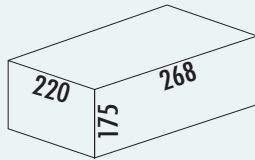

Single Grandy®

Brotkasten.
– 175 x 268 x 220 mm (H x B x T)