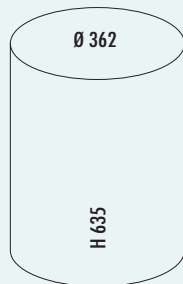

Baseboy® 20

- Abfallvolumen 20 Liter
- Korpus und Deckel pulverbeschichtetes Stahlblech
- Einsatz Metall
- Fußtritt Metall mit einer Gummitrittfläche
- Bodenring Kunststoff

8011511	rot	186,94	224,33 €
8011680	neusilber	186,94	224,33 €
8011512	graphit	186,94	224,33 €
8011513	mandel	186,94	224,33 €
8011514	schwarz	186,94	224,33 €
8011515	schwarz matt	186,94	224,33 €
8011516	weiß matt	186,94	224,33 €
8011517	graphit matt	186,94	224,33 €
8011518	sand matt	186,94	224,33 €