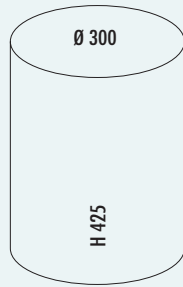

Tretabfallsammler 116

- Abfallvolumen 13 Liter
- Korpus und Deckel pulverbeschichtetem Stahlblech
- Einsatz Kunststoff
- Fußtritt Kunststoff
- Bodenring Kunststoff

8012148	weiß	79,17	95,00 €
8012165	rot	79,17	95,00 €
8012150	neusilber	79,17	95,00 €
8012151	graphit	79,17	95,00 €
8012152	mandel	79,17	95,00 €
8036161	schwarz	79,17	95,00 €
8012166	schwarz matt	79,17	95,00 €
8012167	weiß matt	79,17	95,00 €
8012168	graphit matt	79,17	95,00 €
8012169	sand matt	79,17	95,00 €