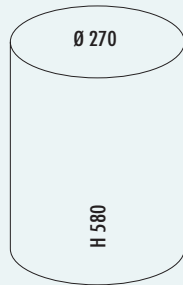

Gastro Tretabfallsammler 127

- Abfallvolumen 22 Liter
- Korpus pulverbeschichtetes Stahlblech
- Einsatz Metall
- Fußtritt Kunststoff

8012179	weiß	102,69	123,23 €
8012180	neusilber	102,69	123,23 €
8012181	silber	102,69	123,23 €