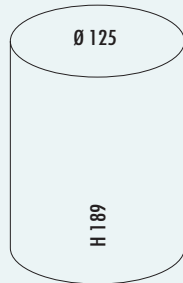

Grandy®

Brotkasten.
– 170 x 420 x 220 mm (H x B x T)

8036031	weiß	100,93	121,12 €
8036032	rot	100,93	121,12 €
8036034	neusilber	100,93	121,12 €
8036147	mandel	100,93	121,12 €
8036148	pink	100,93	121,12 €
8036149	mint	100,93	121,12 €
8036123	cool grey	100,93	121,12 €
8036120	schwarz	100,93	121,12 €
8036121	schwarz matt	100,93	121,12 €
8036122	weiß matt	100,93	121,12 €
8036124	graphit matt	100,93	121,12 €
8036125	sand matt	100,93	121,12 €

Single Elly®

Brotkasten.
– 140 x 320 x 194 mm (H x B x T)

8012296	weiß	87,77	105,32 €
8012218	rot	87,77	105,32 €
8012219	mandel	87,77	105,32 €
8012297	schwarz	87,77	105,32 €
8012220	schwarz matt	87,77	105,32 €
8012221	weiß matt	87,77	105,32 €
8012222	graphit matt	87,77	105,32 €
8012223	sand matt	87,77	105,32 €