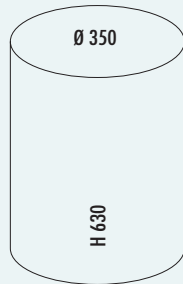

Pushboy® Junior

- Abfallvolumen 22 Liter
- Korpus pulverbeschichtetes Stahlblech
- Klappe Edelstahl
- Griffe Kunststoff verchromt
- Einsatz Metall
- Bodenring Kunststoff

8011536	weiß	148,33	178,00 €
8011537	rot	148,33	178,00 €
8012570	silber	148,33	178,00 €
8011538	graphit	148,33	178,00 €
8012357	lemonyellow	148,33	178,00 €
8012380	limegreen	148,33	178,00 €
8011539	mandel	148,33	178,00 €
8012390	pink	148,33	178,00 €
8012396	mint	148,33	178,00 €
8011540	schwarz	148,33	178,00 €
8011541	schwarz matt	148,33	178,00 €
8012571	weiß matt	148,33	178,00 €
8011542	graphit matt	148,33	178,00 €
8011543	sand matt	148,33	178,00 €