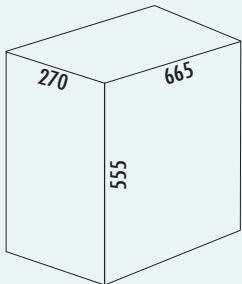

Wäschebox Duo 2

- Volumen 64 (2 x 32) Liter
- Korpus pulverbeschichtetes Stahlblech
- Einsatz Kunststoff weiß gelocht

8011807	weiß matt	379,56	455,47 €
8011808	graphit matt	379,56	455,47 €
8011809	sand matt	379,56	455,47 €