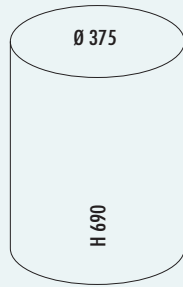

Kickmaster®

- Abfallvolumen 33 Liter
- Korpus pulverbeschichtetes Stahlblech
- Klappe Edelstahl
- Griffe Kunststoff verchromt
- Einsatz Metall
- Fußtritt Kunststoff verchromt
- Bodenring Kunststoff

8011567	weiß	290,51	348,61 €
8011568	rot	290,51	348,61 €
8011569	neusilber	290,51	348,61 €
8011570	graphit	290,51	348,61 €
8012564	lemonyellow	290,51	348,61 €
8012565	limegreen	290,51	348,61 €
8012204	mandel	290,51	348,61 €
8012566	pink	290,51	348,61 €
8012567	mint	290,51	348,61 €
8011668	cool grey	290,51	348,61 €
8011571	schwarz	290,51	348,61 €
8011572	schwarz matt	290,51	348,61 €
8011573	weiß matt	290,51	348,61 €
8011574	graphit matt	290,51	348,61 €
8011575	sand matt	290,51	348,61 €

Ersatzteile

8011702	Muschelgriff, chrom	4,38	5,26 €