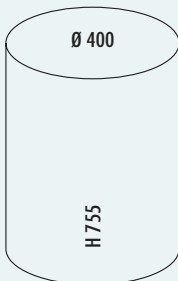

Kickboy®

- Abfallvolumen 40 Liter
- Korpus pulverbeschichtetes Stahlblech
- Klappe Edelstahl
- Griffe Kunststoff verchromt
- Einsatz Metall
- Fußtritt Kunststoff verchromt
- Bodenring Kunststoff

8011552	weiß	249,26	299,11 €
8011553	rot	249,26	299,11 €
8011554	neusilber	249,26	299,11 €
8011555	graphit	249,26	299,11 €
8012066	mandel	249,26	299,11 €
8011556	schwarz	249,26	299,11 €