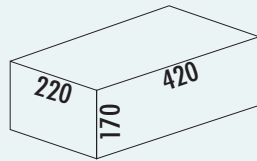

Grandy®

Brotkasten.
– 170 x 420 x 220 mm (H x B x T)

8036031	weiß	100,93	121,12 €
8036032	rot	100,93	121,12 €
8036034	neusilber	100,93	121,12 €
8036147	mandel	100,93	121,12 €
8036148	pink	100,93	121,12 €
8036149	mint	100,93	121,12 €
8036123	cool grey	100,93	121,12 €
8036120	schwarz	100,93	121,12 €
8036121	schwarz matt	100,93	121,12 €
8036122	weiß matt	100,93	121,12 €
8036124	graphit matt	100,93	121,12 €
8036125	sand matt	100,93	121,12 €