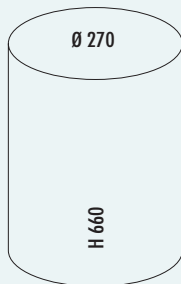

Big Ash®

- Abfallvolumen 120 Liter
- Korpus pulverbeschichtetes Stahlblech
- **ohne Einsatz**
- mit Sieb und Innenbefestigung für Abfalltüten

8011691	rot	346,68	416,02 €
8011692	neusilber	346,68	416,02 €
8011693	graphit	346,68	416,02 €