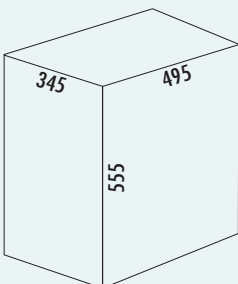

8011804	weiß matt	379,56	455,47 €
8011805	graphit matt	379,56	455,47 €
8011806	sand matt	379,56	455,47 €