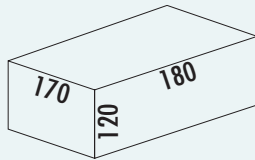

Mini Grandy®

Brotkasten.
– 120 x 180 x 170 mm (H x B x T)