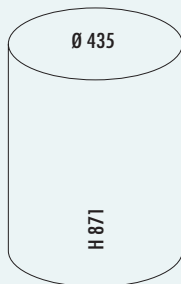

Big Ash®

- Abfallvolumen 120 Liter
- Korpus pulverbeschichtetes Stahlblech
- **ohne Einsatz**
- mit Sieb und Innenbefestigung für Abfalltüten

8011691	rot	346,68	416,02 €
8011692	neusilber	346,68	416,02 €
8011693	graphit	346,68	416,02 €