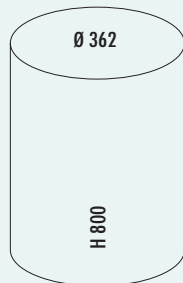

Big Baseboy® 30

- Abfallvolumen 30 Liter
- Korpus und Deckel pulverbeschichtetes Stahlblech
- Einsatz Metall
- Fußtritt Metall mit einer Gummitrittfläche
- Bodenring Kunststoff

8011519	weiß	207,13	248,56 €
8011520	rot	207,13	248,56 €
8011521	neusilber	207,13	248,56 €
8011522	graphit	207,13	248,56 €
8011523	mandel	207,13	248,56 €
8011524	schwarz	207,13	248,56 €
8011525	schwarz matt	207,13	248,56 €
8011526	weiß matt	207,13	248,56 €
8011527	graphit matt	207,13	248,56 €
8011528	sand matt	207,13	248,56 €