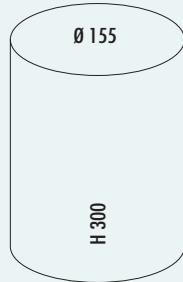

Papierrollenhalter

- für handelsübliche Küchenpapierrollen oder 2-3 Toilettenpapierrollen
- 140 x 220 x 322 mm (H x B x T)