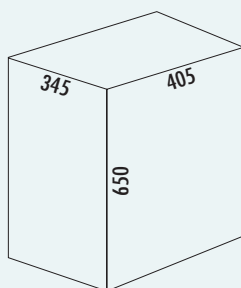

Big Double Boy

- Abfallvolumen 36 (2 x 18) Liter
- Korpus pulverbeschichtetes Stahlblech
- Deckel Edelstahl
- Einsatz Kunststoff
- Fußtritt Edelstahl

8011694	rot	200,99	241,19 €
8011695	mandel	200,99	241,19 €
8011696	schwarz matt	200,99	241,19 €
8011697	weiß matt	200,99	241,19 €
8011698	graphit matt	200,99	241,19 €
8011699	sand matt	200,99	241,19 €
8011795	cool grey	200,99	241,19 €