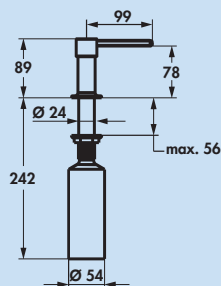

Spülmittelspender Classic Style

Spülmittelspender. Inhalt 300 ml. Befüllung von oben.
– Bohr-Ø 26 mm

5022294	chrom	341,25	406,09 €
5022295	schwarz matt	435,50	518,25 €