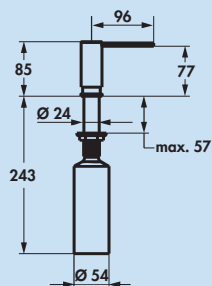

Bistro E

Einhebelmischer. Mit schwenkbarem Auslauf und federgeführter Schlauchbrause (Strahl/Brause umstellbar), seitlichem Hebel und Keramikkartusche.
– Schwenkbereich 360°
– Bohr-Ø 35 mm

| | | | |
|---------|----------------------|----------|------------|
| 5022296 | Edelstahl, Hochdruck | 1.053,64 | 1.253,83 € |
|---------|----------------------|----------|------------|