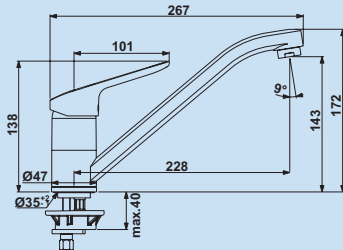

Ceraflex 1

Einhebelmischer. Mit schwenkbarem Auslauf und Keramikkartusche.

- Schwenkbereich 360°
- Bohr-Ø 35 mm

5024160	chrom, Hochdruck	159,74	190,09 €
5024161	chrom, Niederdruck ↓	179,93	214,12 €