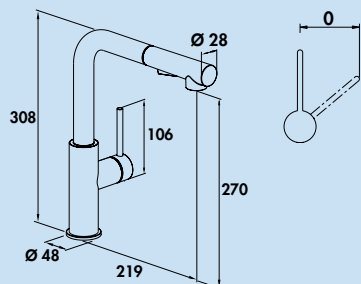

Namor® 4 Fensterarmatur

Einhebelmischer. Mit **schwenk-/herausziehbarer** Schlauchbrause (Strahl/Brause umstellbar), seitlichem Hebel, Laminarstrahlregler und Keramikkartusche.
– **Höhe gekippt nur 50 mm**
– Schwenkbereich 120°
– Bohr-Ø 35 mm

5025035	Edelstahl, Hochdruck	437,56	520,70 €
5025036	schwarz matt, Hochdruck	503,24	598,86 €