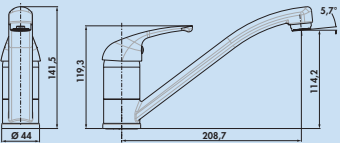

Venus 1

Einhebelmischer. Mit schwenkbarem Auslauf und Keramikkartusche.

- Schwenkbereich 360°
- Bohr-Ø 32 mm

5011007	chrom, Hochdruck	69,75	83,00 €