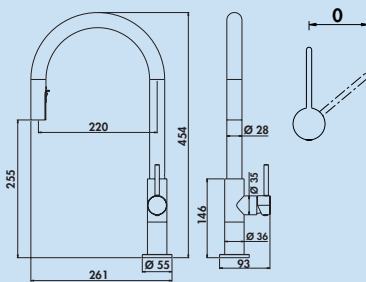

Barella

Einhebelmischer. Mit **schwenk-/herausziehbarem** Auslauf (Strahl/Brause umstellbar), seitlichem Hebel und Keramikkartusche.

- Schwenkbereich 360°
- Bohr-Ø 35 mm

5011098	Edelstahl, Hochdruck	202,46	240,93 €
5011099	Edelstahl schwarz matt, Hochdruck	202,46	240,93 €