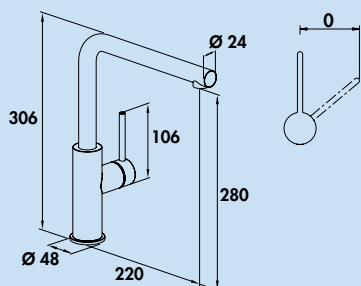

Namor® 3

Einhebelmischer. Mit schwenkbarem Auslauf, seitlichem Hebel und Keramikkartusche.
– Schwenkbereich 120°
– Bohr-Ø 35 mm

5025005	Edelstahl, mit Laminarstrahlregler, Hochdruck	271,20	322,73 €
5025015	Edelstahl, ohne Laminarstrahlregler, Niederdruck ↓	302,79	360,32 €
5025006	schwarz matt, mit Laminarstrahlregler, Hochdruck	311,57	370,77 €
5025016	schwarz matt, ohne Laminarstrahlregler, Niederdruck ↓	348,86	415,14 €
5025044	gunmetal, mit Laminarstrahlregler, Hochdruck	330,94	393,82 €