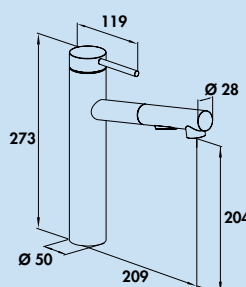

Namor[®] 2

Einhebelmischer. Mit **schwenk-/herausziehbarer** Schlauchbrause (Strahl/Brause umstellbar), Laminarstrahlregler und Keramikkartusche.
– Schwenkbereich 120°
– Bohr-Ø 35 mm
– Brauseschlauch: einfache Klick-Befestigung