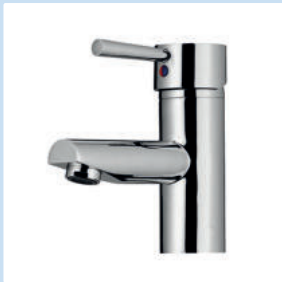

Kardon 1 Bad

Einhebelmischer. Mit Zugstangen-Ablaufgarnitur 1¼", Keramikkartusche, **ECO-Funktion** (CLICK-Kartusche) und **Verbrühschutz**.
– Bohr-Ø 35 mm

5011084	chrom, Hochdruck	142,18	169,19 €