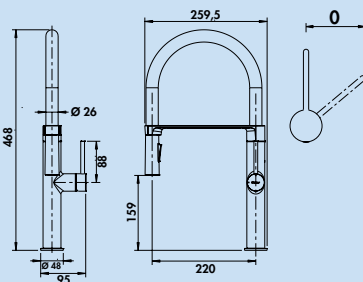

Vireo 6

Einhebelmischer. Mit seitlichem Hebel, 2-Strahl-Handbrause, Laminarstrahlregler und Keramikkartusche. Bogenauslauf mit Soft-Touch-Schlauch und Auslauf mit konischer Halterung.

- Schwenkbereich 360°
- Bohr-Ø 35 mm

5011100	edelstahlfarbig, Hochdruck	320,00	380,80 €
5011101	schwarz matt, Hochdruck	320,00	380,80 €