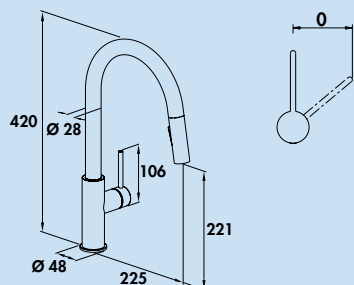

Namor[®] 6

Einhebelmischer. Mit **schwenk-/herausziehbarer** Schlauchbrause (Strahl/Brause umstellbar), seitlichem Hebel, Laminarstrahlregler und Keramikkartusche.

- Schwenkbereich 120°
- Bohr-Ø 35 mm
- Brauseschlauch: einfache Klick-Befestigung