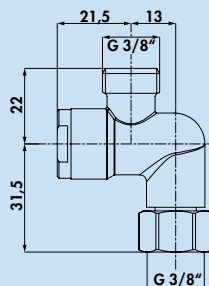

Schmutzfilter Ecco 1

Für Eckventile DN 10. Mit Filtereinsatz und lösbarer Schraube. Schützt die Kartusche vor Schmutzeinspülungen. Bei Hochdruckarmaturen werden zwei Filter benötigt, bei Niederdruckarmaturen nur ein Filter.

5031005	3/8", chrom	30,28	36,03 €