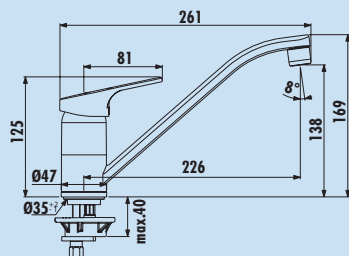

Cerafit 1

Einhebelmischer. Mit schwenkbarem Auslauf und Keramikkartusche.
– Schwenkbereich 360°
– Bohr-Ø 35 mm

5024150	chrom, Hochdruck	122,88	146,23 €
5024151	chrom, Niederdruck ↓	151,84	180,69 €