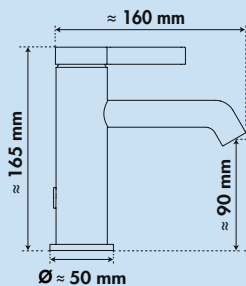

Fiora 1 Bad

Einhebelmischer. Mit Zugstangen-Ablaufgarnitur 1¼" und Keramikkartusche.
– Bohr-Ø 35 mm
– zusätzliche Wassersparmischdüse im Lieferumfang enthalten (5 l/min.)

5021346	chrom, Hockdruck	259,66	309,00 €
5021347	schwarz matt, Hochdruck	302,06	359,45 €