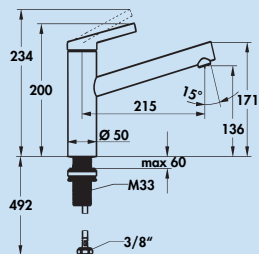

Fit 1

Einhebelmischer. Mit schwenkbarem Auslauf und Keramikkartusche.
– Schwenkbereich 150°
– Bohr-Ø 35 mm

| | | | |
|---------|-------------------------|--------|----------|
| 5022290 | chrom, Hochdruck | 241,99 | 287,97 € |
| 5022291 | schwarz matt, Hochdruck | 326,80 | 388,89 € |