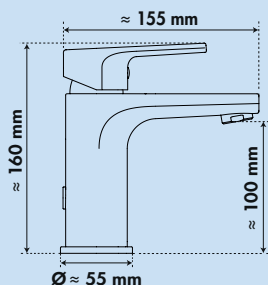

Daro 1 Bad

Einhebelmischer. Mit Zugstangen-Ablaufgarnitur 1¼" und Keramikkartusche. Inkl. NEOPERL®-Mischdüse CASCADE® SLC mit Antikalkfunktion.
– Bohr-Ø 35 mm
– zusätzliche Wasserspar-Mischdüse im Lieferumfang enthalten (5 l/min.)

5021352	chrom, Hochdruck	294,54	350,50 €
5021353	schwarz matt, Hochdruck	336,55	400,49 €