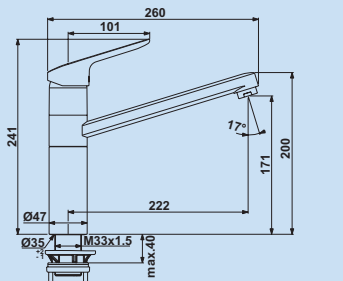

Ceraflex 3

Einhebelmischer. Mit schwenkbarem Auslauf und Keramikkartusche.

- Schwenkbereich 360°
- Bohr-Ø 35 mm

| | | | |
|---------|----------------------|--------|----------|
| 5024164 | chrom, Hochdruck | 189,57 | 225,59 € |
| 5024165 | chrom, Niederdruck ↓ | 213,27 | 253,79 € |