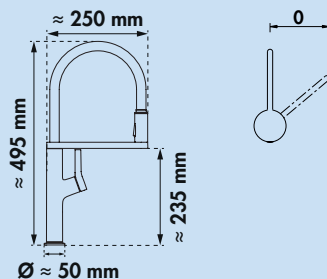

Aria

Einhebelmischer. Mit **schwenk-/herausziehbarem** Auslauf (Strahl/Brause umstellbar), seitlichem Hebel, Keramikkatuse.

- energiesparende Kaltstart-Funktion
- Schwenkbereich 360°
- Bohr-Ø 35 mm

5021315	edelstahlfarbig, Hochdruck	500,18	595,21 €
5021316	schwarz matt, Hochdruck	533,18	634,48 €
5021317	schwarz-rose-gold, Hochdruck	556,43	662,15 €
5021318	schwarz-brushed-gold, Hochdruck	556,43	662,15 €
5021319	graphit matt, Hochdruck	647,02	769,95 €