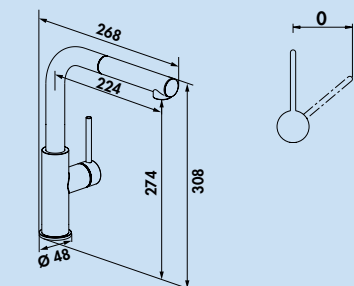

Namor® 7

Einhebelmischer. Mit **schwenk-/herausziehbarem** Auslauf, seitlichem Hebel und Keramikkartusche.

- Schwenkbereich 120°
- Bohr-Ø 35 mm

5025017	Edelstahl, Niederdruck ↓	437,56	520,70 €
5025019	schwarz matt, Niederdruck ↓	503,24	598,86 €