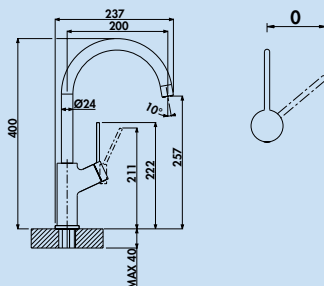

Mio 1

Einhebelmischer. Mit schwenkbarem Auslauf, seitlichem Hebel, Laminarstrahlregler und Keramikkartusche.

- Schwenkbereich 360°
- Bohr-Ø 35 mm

5011300	chrom, Hochdruck	227,40	270,61 €
5011301	chrom, Niederdruck ↓	272,43	324,19 €
5011302	schwarz matt, Hochdruck	298,77	355,54 €
5011303	edelstahlfinish, Hochdruck	328,70	391,15 €