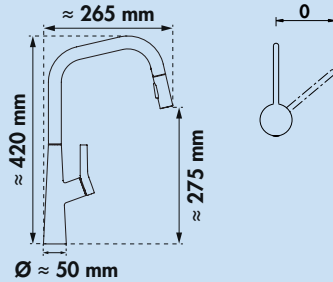

Kristea

Einhebelmischer. Mit **schwenk-/herausziehbarem** Auslauf (Strahl/Brause umstellbar), seitlichem Hebel, Keramikkatusche.

- energiesparende Kaltstart-Funktion
- Schwenkbereich 360°
- Bohr-Ø 35 mm

5021323	edelstahlfarbig, Hochdruck	435,65	518,42 €
5021320	schwarz matt, Hochdruck	463,68	551,78 €
5021321	brushed-gold, Hochdruck	556,43	662,15 €
5021322	graphit matt, Hochdruck	580,15	690,38 €