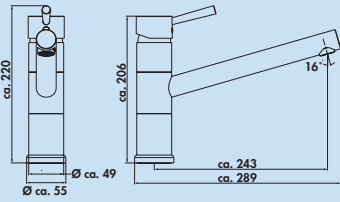

Glacier 1

Einhebelmischer. Mit schwenkbarem Auslauf, Keramikkartusche, **ECO-Funktion** (CLICK-Kartusche) und **Verbrühschutz**.

- Schwenkbereich 360°
- Bohr-Ø 35 mm

5011068	chrom, Hochdruck	164,13	195,31 €
5011069	edelstahlfarbig, Hochdruck	184,31	219,33 €