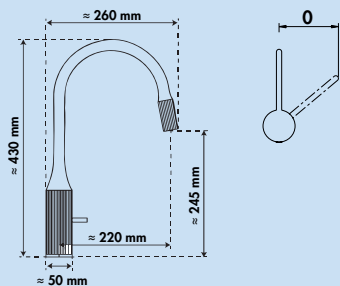

Grace

Einhebelmischer. Mit schwenkbarem Auslauf, seitlichem Hebel und Keramikkartusche.

- Schwenkbereich 360°
- Bohr-Ø 34–38 mm

5021340	schwarz matt, Hochdruck	582,21	692,83 €
5021341	edelstahlfarbig-schwarz matt, Hochdruck	637,46	758,58 €
5021342	graphit-schwarz matt, Hochdruck	637,46	758,58 €
5021343	kupfer-schwarz matt, Hochdruck	637,46	758,58 €