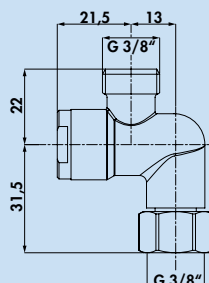

Schutzfilter Ecco 1

Für Eckventile DN 10. Mit Filtereinsatz und lösbarer Schraube. Schützt die Kartusche vor Schmutzeinspülungen. Bei Hochdruckarmaturen werden zwei Filter benötigt, bei Niederdruckarmaturen nur ein Filter.

5031005	3/8", chrom	30,28	36,03 €