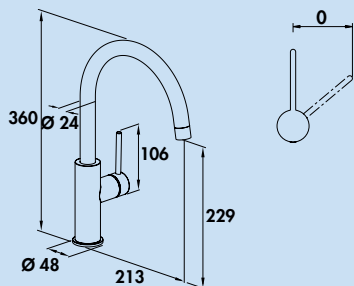

Namor® 5 Fensterarmatur

Einhebelmischer. Mit schwenkbarem Auslauf, seitlichem Hebel, Laminarstrahlregler und Keramikkartusche.

- Höhe gekippt nur 25 mm
- Schwenkbereich 120°
- Bohr-Ø 35 mm

5025042	Edelstahl, Hochdruck	316,44	376,56 €
5025043	schwarz matt, Hochdruck	364,20	433,40 €