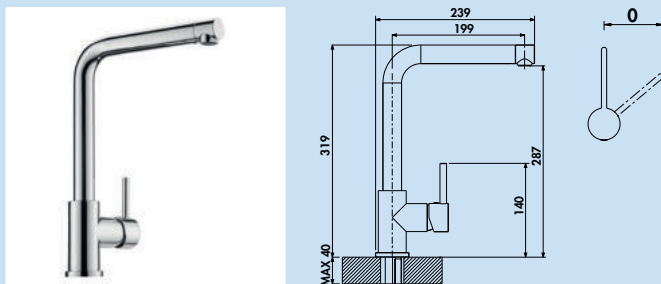

Arco 1

Einhebelmischer. Mit schwenkbarem Auslauf, seitlichem Hebel, Laminarstrahlregler und Keramikkartusche.

- Schwenkbereich 360°
- Bohr-Ø 35 mm

5011250	chrom, Hochdruck	182,48	217,15 €
5011257	chrom, Niederdruck ‡	214,86	255,68 €
5011251	edelstahlfinish, Hochdruck	263,04	313,02 €
5011258	edelstahlfinish, Niederdruck ‡	299,12	355,95 €
5011254	schwarz matt, Hochdruck	253,65	301,84 €
5011259	schwarz matt, Niederdruck ‡	290,87	346,14 €
5011255	graphit, Hochdruck	263,04	313,02 €
5011260	graphit, Niederdruck ‡	299,12	355,95 €
5011270	kupferfarbig, Hochdruck	406,46	483,69 €