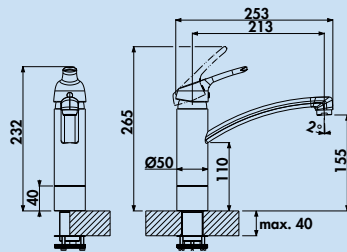

- Schwenkbereich 360°
- Bohr-Ø 35 mm

| | | | |
|---------|--------------------------------|--------|----------|
| 5011320 | chrom, Hochdruck | 213,10 | 253,59 € |
| 5011321 | chrom, Niederdruck † | 269,53 | 320,74 € |
| 5011322 | edelstahlfinish, Hochdruck | 284,45 | 338,50 € |
| 5011323 | edelstahlfinish, Niederdruck † | 353,18 | 420,28 € |
| 5011326 | schwarz matt, Hochdruck | 274,36 | 326,49 € |
| 5011327 | schwarz matt, Niederdruck † | 325,00 | 386,75 € |