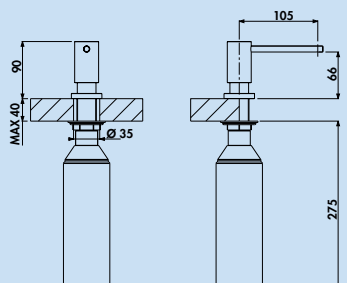

Pulito 1

Spülmittelspender. Inhalt 500 ml. Der einfach zu montierende Spender überzeugt durch korrosionsbeständige Materialien, einfache Reinigung und unkompliziertes Nachfüllen ohne Ausbau des Dispensers.

- Bohr-Ø 27 mm

5011230	chrom	110,85	131,91 €
5011231	edelstahlfinish	170,88	203,35 €