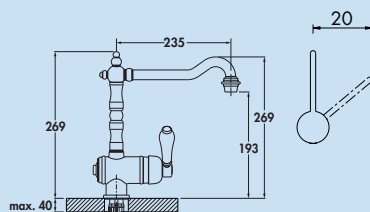

- Schwenkbereich 360°
- Bohr-Ø 35 mm

| | | | |
|---------|-----------------------|--------|----------|
| 5011232 | chrom, Hochdruck | 170,88 | 203,35 € |
| 5011233 | altmessing, Hochdruck | 222,66 | 264,97 € |
| 5011234 | altsilber, Hochdruck | 222,66 | 264,97 € |