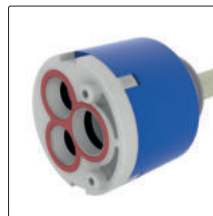

WASSERWERK

Von vornherein werden bei ARMATE® Wasserwerk nur höchste Maßstäbe angelegt. Material und Verarbeitung, Funktionalität und Design unterliegen strengen Kriterien. Bei jeder einzelnen Armatur werden Dichte des Armaturkörpers, die Kartusche, der Auslauf und die Brause sowie abschließend nochmals die komplette Funktionalität mit verschiedenen Messgeräten und Verfahren geprüft.

Vormontierte Schläuche sowie die Schnellverschraubung erlauben die zeitsparende, sichere und einfache Montage.

Die exzellente Qualität der ARMATE® WASSERWERK Armaturen rechtfertigt **10 Jahre Garantie** (ausgenommen sind Verschleißteile). Außerdem besteht eine **15-jährige Nachkaufgarantie** auf viele Ersatzteile. Bedingungen siehe naber.com/de/garantie/.

Werkskundendienst:
WASSERWERK
Tel. +49 5407 8152902
info@wasserwerk.de
wasserwerk.com.

Alle Armaturen entsprechen selbstverständlich der Trinkwasserverordnung sowie der zugehörigen deutschen und europäischen Norm.

Herzstück: ausgezeichnet agierende Qualitätskartusche für besonders leichtgängige und genaue Mischung von Kalt- und Warmwasser.