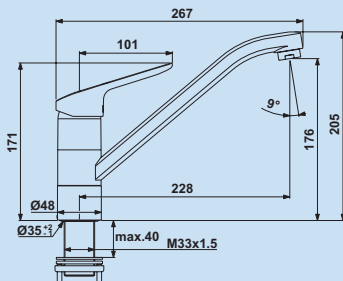

Ceraflex 5 Fensterarmatur

Einhebelmischer. Mit schwenkbarem Auslauf und Keramikkartusche.

- Höhe gekippt nur 25 mm
- Schwenkbereich 360°
- Bohr-Ø 35 mm

5024166	chrom, Hochdruck	199,23	237,08 €