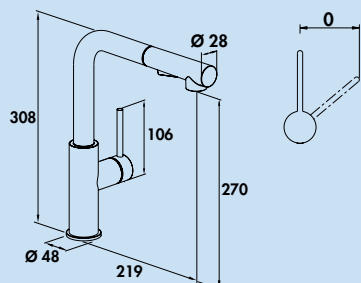

Namor® 4

Einhebelmischer. Mit **schwenk-/herausziehbarer** Schlauchbrause (Strahl/Brause umstellbar), seitlichem Hebel, Laminarstrahlregler und Keramikkartusche.
 – Schwenkbereich 120°
 – Bohr-Ø 35 mm
 – Brauseschlauch: einfache Klick-Befestigung