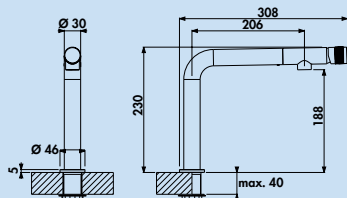

Turno Solo

Einhebelmischer. Mit schwenkbarem Auslauf, integrierter Kopfsteuerung und Keramikkartusche.

- ergonomische Bedienbarkeit durch Kopfsteuerung am Auslaufende
- die hohe Auslaufposition ermöglicht einfaches Befüllen höherer Gefäße
- Laminarstrahlregler
- Schwenkbereich 200°
- Bohr-Ø 35 mm

5011282	chrom, Hochdruck	360,81	429,36 €
5011283	edelstahlfinish, Hochdruck	434,80	517,41 €