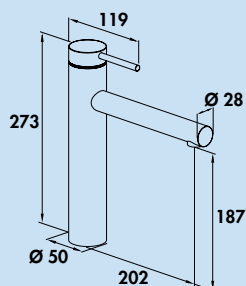

Namor® 1 Fensterarmatur

Einhebelmischer. Mit schwenkbarem Auslauf, Laminarstrahlregler und Keramikkartusche.
– Höhe gekippt nur 25 mm
– Schwenkbereich 120°
– Bohr-Ø 35 mm

5025031	Edelstahl, Hochdruck	318,15	378,60 €
5025032	schwarz matt, Hochdruck	366,76	436,44 €