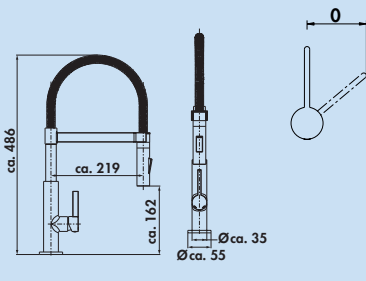

Drive 6

Einhebelmischer. Mit seitlichem Hebel, 2-Strahl-Handbrause und Keramikkartusche. Bogenauslauf mit Soft-Touch-Schlauch und Auslauf mit Magnethalterung.

- Schwenkbereich 360°
- Bohr-Ø 35 mm

5011094 schwarz matt, Hochdruck 288,76 **343,62 €**