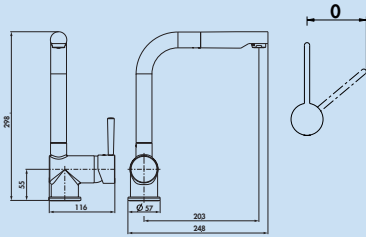

- **Verbrühschutz** (Höchsttemperatur an der Kartusche einstellbar)
- Schwenkbereich 360°
- Bohr-Ø 35 mm

| | | | |
|---------|------------------------------------|--------|----------|
| 5011089 | edelstahlfarbig/schwarz, Hochdruck | 199,23 | 237,08 € |
|---------|------------------------------------|--------|----------|