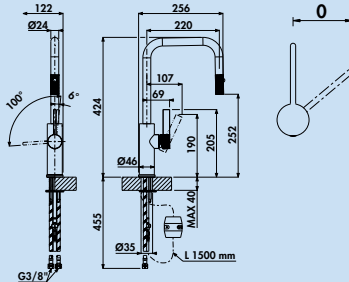

Lunarix

Einhebelmischer. Mit **schwenk-/herausziehbarem** Auslauf (Strahl/Brause umstellbar), seitlichem Hebel und Keramikkartusche. Brauseschlauch mit einfacher Klick-Befestigung und Click-Gewicht (500 g).

- Schwenkbereich 360°
- Bohr-Ø 35 mm

5011299 brushed black-nickel, Hochdruck

604,50 719,36 €