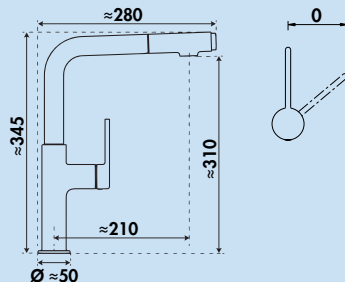

Stringere

Einhebelmischer. Mit **schwenk-/herausziehbarem** Auslauf (Strahl/Brause per Druck am Auslaufende umstellbar), seitlichem Hebel, Keramikkartusche.

- energiesparende Kaltstart-Funktion
- Schwenkbereich 360°
- Bohr-Ø 35 mm

5021332	edelstahlfarbig, Hochdruck	458,98	546,19 €
5021333	schwarz matt, Hochdruck	487,24	579,82 €
5021334	brushed-gold, Hochdruck	560,75	667,29 €
5021335	graphit matt, Hochdruck	603,88	718,62 €