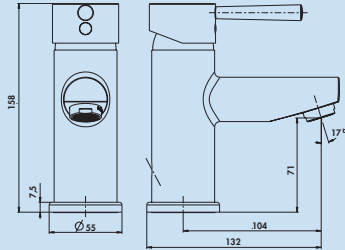

Kardon 1 Bad

Einhebelmischer. Mit Zugstangen-Ablaufgarnitur 1¼", Keramikkartusche, **ECO-Funktion** (CLICK-Kartusche) und **Verbrühschutz**.
– Bohr-Ø 35 mm

5011084	chrom, Hochdruck	142,18	169,19 €