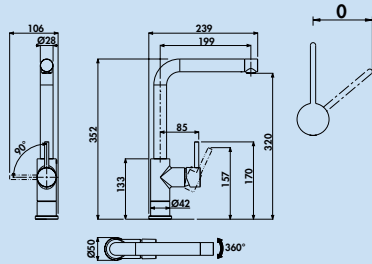

- Schwenkbereich 360°
- Bohr-Ø 35 mm

| | | | |
|---------|--------------------------------|--------|----------|
| 5011250 | chrom, Hochdruck | 182,48 | 217,15 € |
| 5011257 | chrom, Niederdruck ‡ | 214,86 | 255,68 € |
| 5011251 | edelstahlfinish, Hochdruck | 263,04 | 313,02 € |
| 5011258 | edelstahlfinish, Niederdruck ‡ | 299,12 | 355,95 € |
| 5011254 | schwarz matt, Hochdruck | 253,65 | 301,84 € |
| 5011259 | schwarz matt, Niederdruck ‡ | 290,87 | 346,14 € |
| 5011255 | graphit, Hochdruck | 263,04 | 313,02 € |
| 5011260 | graphit, Niederdruck ‡ | 299,12 | 355,95 € |
| 5011270 | kupferfarbig, Hochdruck | 406,46 | 483,69 € |