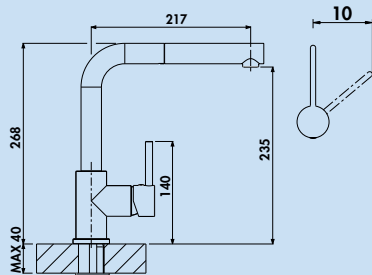

Arco 2

Einhebelmischer. Mit schwenk-/herausziehbarem Metallauslauf, seitlichem Hebel, Laminarstrahlregler und Keramikkartusche.

- Schwenkbereich 360°
- Bohr-Ø 35 mm

5011252 chrom, Hochdruck 240,74 286,48 €

5011265 chrom, Niederdruck † 290,87 346,14 €

5011253 edelstahlfinish, Hochdruck 355,63 423,20 €

5011266 edelstahlfinish, Niederdruck † 403,65 480,34 €

5011262 schwarz matt, Hochdruck 347,21 413,18 €

5011267 schwarz matt, Niederdruck † 393,56 468,34 €

5011263 graphit, Hochdruck 357,48 425,40 €

5011268 graphit, Niederdruck † 403,65 480,34 €

5011271 kupferfarbig, Hochdruck 472,27 562,00 €