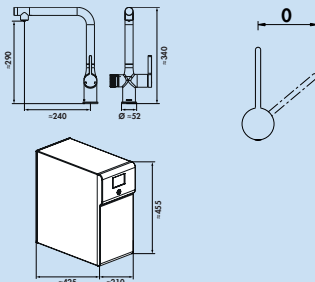

Aqvella System

Sprudelwasser Einhebelmischer inkl. Kühl- und Filtersystem. Mit schwenkbarem Auslauf, seitlichem Hebel, Laminarstrahlregler und Keramikkartusche.

- Set bestehend aus Armatur und Technischeinheit (schwarz matt) mit Kühlsystem, Filter, Filterkopf und **handelsüblicher** CO₂ Kartusche (425 g)
- Technischeinheit: 455 x 210 x 425 mm (H x B x T)
- separater Drehgriff links für gesprudelt (Classic + Medium), gekühlt und gefiltertes (Still) Wasser, Bedienhebel rechts für Leitungswasser
- integrierter LED-Ring zeigt die verschiedenen Wassermodi durch unterschiedliche Farben an.
- Wassertemperatur 4 - 12 °C flexibel einstellbar
- energiesparende Technischeinheit mit geringem Stromverbrauch
- Schwenkbereich 360°
- Bohr-Ø 35 mm

5021344	edelstahlfarbig, Hochdruck	2.789,96	3.320,05 €
5021345	schwarz matt, Hochdruck	2.861,93	3.405,70 €