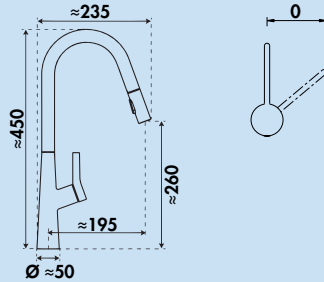

Bendea KERAMISCHE DICHTUNG MADE IN GERMANY BELGAQUA

Einhebelmischer. Mit **schwenk-/herausziehbarem** Auslauf (Strahl/Brause umstellbar), seitlichem Hebel, Keramikkartusche.
– energiesparende Kaltstart-Funktion
– Schwenkbereich 360°
– Bohr-Ø 35 mm

5021324	edelstahlfarbig, Hochdruck	435,65	518,42 €
5021325	schwarz matt, Hochdruck	463,68	551,78 €
5021326	brushed-gold, Hochdruck	556,43	662,15 €
5021327	graphit matt, Hochdruck	580,15	690,38 €