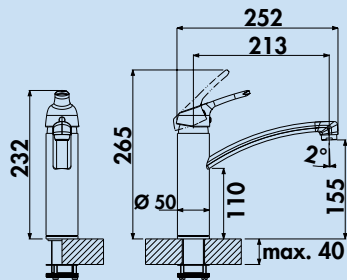

Fuoco 1

Einhebelmischer. Mit schwenkbarem Auslauf, Laminarstrahlregler und Keramikkartusche.

- Schwenkbereich 360°
- Bohr-Ø 35 mm

5011320	chrom, Hochdruck	213,10	253,59 €
5011321	chrom, Niederdruck †	269,53	320,74 €
5011322	edelstahlfinish, Hochdruck	284,45	338,50 €
5011323	edelstahlfinish, Niederdruck †	353,18	420,28 €
5011326	schwarz matt, Hochdruck	274,36	326,49 €
5011327	schwarz matt, Niederdruck †	325,00	386,75 €