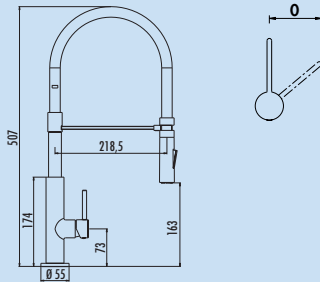

Drive 4

Einhebelmischer. Mit seitlichem Hebel, 2-Strahl-Handbrause und Keramikkartusche. Bogenauslauf in schwarz vormontiert. Bogenausläufe in rot und grau liegen alternativ bei.

- Schwenkbereich 360°
- Bohr-Ø 35 mm

5011090 edelstahlfarbig, Hochdruck 302,80 **360,33 €**