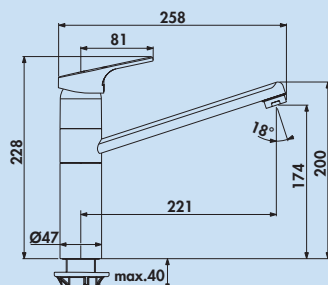

5 Jahre Herstellergarantie

Werkkundendienst

Cerafit 1

Einhebelmischer. Mit schwenkbarem Auslauf und Keramikkartusche.
– Schwenkbereich 360°
– Bohr-Ø 35 mm

| | | | |
|---------|----------------------|--------|----------|
| 5024150 | chrom, Hochdruck | 122,88 | 146,23 € |
| 5024151 | chrom, Niederdruck ↓ | 151,84 | 180,69 € |