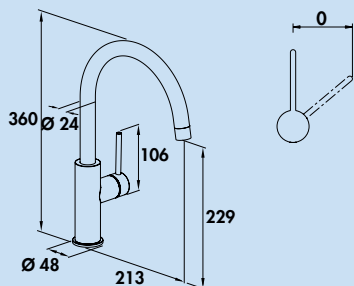

Namor® 5

Einhebelmischer. Mit schwenkbarem Auslauf, seitlichem Hebel und Keramikkartusche.

- Schwenkbereich 120°
- Bohr-Ø 35 mm

5025009	Edelstahl, mit Laminarstrahlregler, Hochdruck	271,20	322,73 €
5025038	Edelstahl, ohne Laminarstrahlregler, Niederdruck ↓	302,79	360,32 €

5025010	schwarz matt, mit Laminarstrahlregler, Hochdruck	311,57	370,77 €
5025039	schwarz matt, ohne Laminarstrahlregler, Niederdruck ↓	348,86	415,14 €