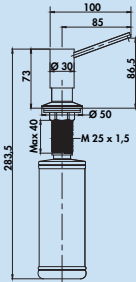

Spülmittelspender Namor®

Spülmittelspender mit Messingpumpkopf. Inhalt 331 ml. Hochwertige, korrosionsbeständige Metallkonstruktion für einen werkzeuglosen Einbau in Arbeitsplatten. Einfache Reinigung und unkompliziertes Befüllen von oben ohne Ausbau des Dispensers.

– Bohr-Ø 25–40 mm

5025022	edelstahlfinish	106,25	126,44 €
5025023	schwarz matt	114,75	136,55 €
5025024	gunmetal	121,13	144,14 €