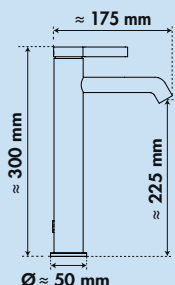

Fiora 2 Bad

Einhebelmischer. Mit Zugstangen-Ablaufgarnitur 1¼" und Keramikkartusche. Besonders geeignet für den Einsatz mit Aufsatzwaschbecken.
– Bohr-Ø 35 mm
– zusätzliche Wassersparmischdüse im Lieferumfang enthalten (5 l/min.)

5021348	chrom, Hochdruck	339,92	404,50 €
5021349	schwarz matt, Hochdruck	419,75	499,50 €