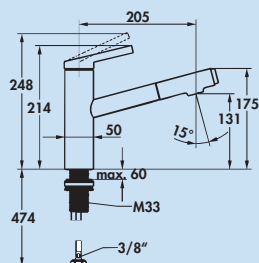

Fit 1

Einhebelmischer. Mit schwenkbarem Auslauf und Keramikkartusche.
– Schwenkbereich 150°
– Bohr-Ø 35 mm

| | | | |
|---------|-------------------------|--------|----------|
| 5022290 | chrom, Hochdruck | 241,99 | 287,97 € |
| 5022291 | schwarz matt, Hochdruck | 326,80 | 388,89 € |