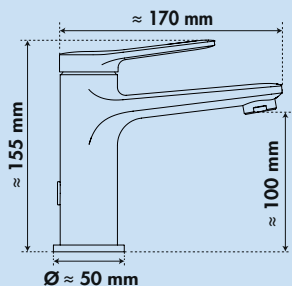

Tareo 1 Bad

Einhebelmischer. Mit Zugstangen-Ablaufgarnitur 1¼" und Keramikkartusche. Inkl. NEOPERL®-Mischdüse CASCADE® SLC mit Antikalkfunktion.
– Bohr-Ø 35 mm
– zusätzliche Wasserspar-Mischdüse im Lieferumfang enthalten (5 l/min.)

5021350	chrom, Hochdruck	275,46	327,80 €
5021351	schwarz matt, Hochdruck	317,23	377,50 €