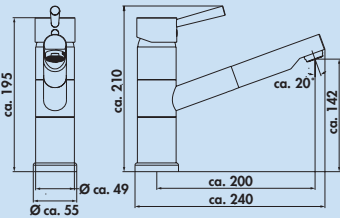

Glacier 2

Einhebelmischer. Mit **schwenk-/herausziehbarem** Auslauf, Keramikkartusche, **ECO-Funktion** (CLICK-Kartusche) und **Verbrühschutz**.

- Schwenkbereich 90°
- Bohr-Ø 35 mm

5011070	chrom, Hochdruck	192,21	228,73 €
5011071	edelstahlfarbig, Hochdruck	208,01	247,53 €