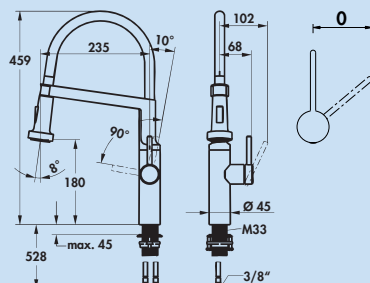

Bistro E

Einhebelmischer. Mit schwenkbarem Auslauf und federgeführter Schlauchbrause (Strahl/Brause umstellbar), seitlichem Hebel und Keramikkartusche.
– Schwenkbereich 360°
– Bohr-Ø 35 mm

5022296	Edelstahl, Hochdruck	1.053,64	1.253,83 €