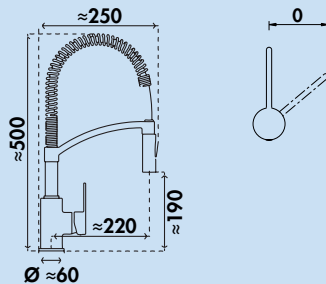

Ventari

Einhebelmischer. Mit **schwenk-/herausziehbarem** Auslauf (Strahl/Brause umstellbar), seitlichem Hebel, Keramikkartusche und **Verbrühschutz**.

- energiesparende Kaltstart-Funktion
- Schwenkbereich 360°
- Bohr-Ø 35 mm

5021328	edelstahlfarbig, Hochdruck	448,42	533,62 €
5021329	schwarz matt, Hochdruck	465,67	554,15 €
5021330	schwarz-rosé-gold, Hochdruck	504,50	600,36 €
5021331	schwarz-brushed-gold, Hochdruck	504,50	600,36 €