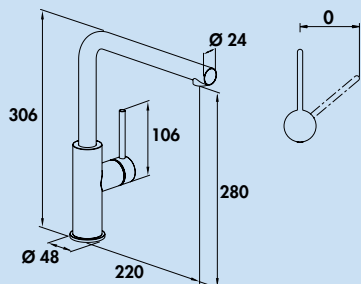

Namor® 3 Fensterarmatur

Einhebelmischer. Mit schwenkbarem Auslauf, seitlichem Hebel, Laminarstrahlregler und Keramikkartusche.
– **Höhe gekippt nur 25 mm**
– Schwenkbereich 120°
– Bohr-Ø 35 mm

5025033	Edelstahl, Hochdruck	316,44	376,56 €
5025034	schwarz matt, Hochdruck	364,20	433,40 €