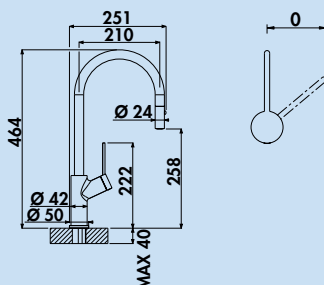

Mio 2

Einhebelmischer. Mit **schwenk-/herausziehbarem** Metallauslauf (Strahl/Brause umstellbar), seitlichem Hebel und Keramikkartusche.

- Schwenkbereich 360°
- Bohr-Ø 35 mm

| | | | |
|---------|----------------------------|--------|----------|
| 5011304 | chrom, Hochdruck | 300,43 | 357,51 € |
| 5011306 | schwarz matt, Hochdruck | 373,72 | 444,73 € |
| 5011307 | edelstahlfinish, Hochdruck | 403,73 | 480,44 € |