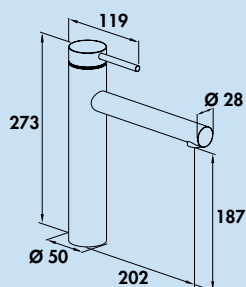

Namor® 1

Einhebelmischer. Mit schwenkbarem Auslauf und Keramikkartusche.
– Schwenkbereich 120°
– Bohr-Ø 35 mm

5025001	Edelstahl, mit Laminarstrahlregler, Hochdruck	297,53	354,06 €
5025013	Edelstahl, ohne Laminarstrahlregler, Niederdruck †	303,65	361,34 €
5025002	schwarz matt, mit Laminarstrahlregler, Hochdruck	342,29	407,33 €
5025014	schwarz matt, ohne Laminarstrahlregler, Niederdruck †	349,71	416,15 €