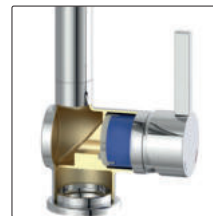

Armatur-Körper aus massivem Messing, präzise aus bestem Material gefertigt, mit neuesten Techniken umfassend auf Beständigkeit getestet.