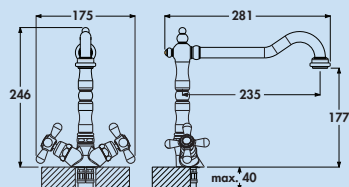

Passato 1

BELGAQUA

Zweigriffarmatur. Mit schwenkbarem Auslauf.

- Schwenkbereich 360°
- Bohr-Ø 35 mm

5011232	chrom, Hochdruck	170,88	203,35 €
5011233	altmessing, Hochdruck	222,66	264,97 €
5011234	altsilber, Hochdruck	222,66	264,97 €