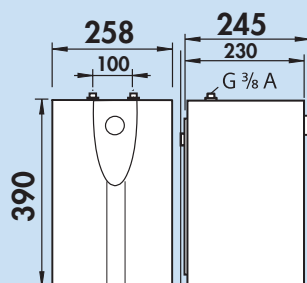

Untertischgerät TR 1500

Wasserspeicher.

- Kleinspeicher 5 Liter, weiß. Offen (drucklos)
- Behälterwerkstoff aus Kunststoff
- hochwertige Kompaktwärmedämmung
- stufenlose Temperatureinstellung von 35–85 °C
- mit Frostschutzstellung "*" und Energiesparstellung "e"
- Temperatureinstellung auf Stufe "I" oder Stufe "e" begrenzbar
- Betriebsanzeigelampe
- Mischwassermenge 40 °C 9,5 l
- der Auslauf einer Armatur muss immer frei sein
- möglichst keine Brausenarmatur verwenden
- geringster Bereitschaftsenergieverbrauch (ca. 0,2 kWh bei 65 °C/24 h)
- mit Befestigungsmaterial, Montagebügel
- wieder einschaltbare Sicherheitstemperaturbegrenzung
- Berührungs-/Feuchtigkeitsschutz IP24D
- Elektroanschluss 220–240 V
- steckerfertig, Anschlusswert 2,2 kW
- Gewicht mit Wasserfüllung 7,5 kg
- Gerätemaß (H x B x T) 390 x 258 x 245 mm

6011041	weiß	236,97	281,99 €

Optionales Zubehör

6011045	Durchflussmengenmesser, rot	62,58	74,47 €