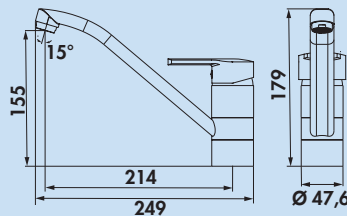

- Schwenkbereich 360°
- Bohr-Ø 35 mm

| | | | |
|---------|----------------------|--------|----------|
| 5011053 | chrom, Hochdruck | 108,83 | 129,51 € |
| 5011054 | chrom, Niederdruck ↓ | 130,77 | 155,62 € |