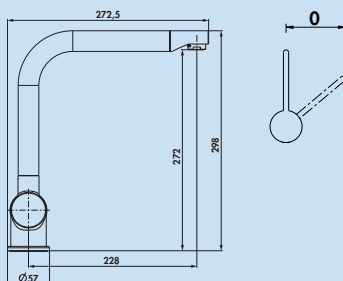

Drive 1S

Einhebelmischer. Mit **schwenkbarem Auslauf, schwarz**, seitlichem Hebel und Keramikkartusche.

- **Verbrühschutz** (Höchsttemperatur an der Kartusche einstellbar)
- Schwenkbereich 360°
- Bohr-Ø 35 mm

5011089	edelstahlfarbig/schwarz, Hochdruck	199,23	237,08 €