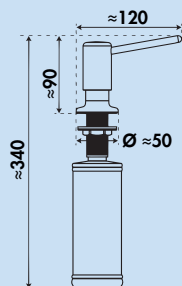

Lepura

Spülmittelspender. Inhalt 550 ml. Hochwertige, korrosionsbeständige Metallkonstruktion für einen werkzeuglosen Einbau in Arbeitsplatten. Einfache Reinigung und unkompliziertes Befüllen von oben ohne Ausbau des Dispensers.

– Bohr-Ø mind. 30, max. 40 mm

5021336	edelstahlfarbig	84,96	101,10 €
5021337	schwarz matt	84,96	101,10 €
5021338	brushed-gold	84,96	101,10 €
5021339	graphit matt	106,21	126,39 €