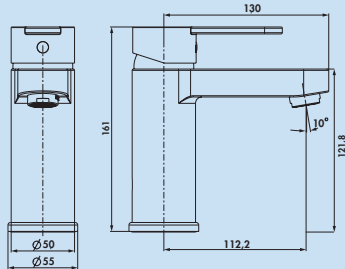

Kardon 2 Bad

Einhebelmischer. Mit Zugstangen-Ablaufgarnitur 1¼" und Keramikkartusche.
– Bohr-Ø 35 mm

5011086	chrom, Hochdruck	174,66	207,85 €
5011095	schwarz matt, Hochdruck	207,57	247,01 €