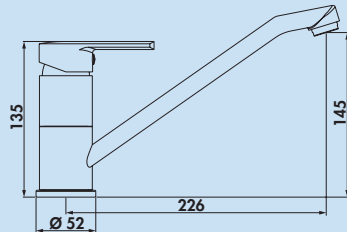

Casa 1

Einhebelmischer. Mit schwenkbarem Auslauf und Keramikkartusche.

- Schwenkbereich 360°
- Bohr-Ø 35 mm

5011053	chrom, Hochdruck	108,83	129,51 €
5011054	chrom, Niederdruck ↓	130,77	155,62 €