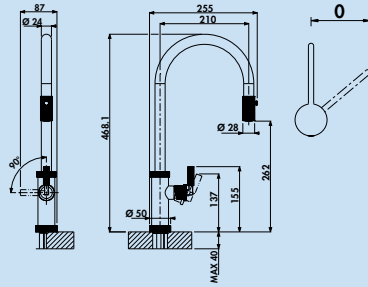

Urban

Einhebelmischer. Mit **schwenk-/herausziehbarer** Schlauchbrause aus Metall (Strahl/Brause umstellbar), seitlichem Hebel und Keramikkartusche.

Natürliches Messing: Farbabweichungen zwischen den einzelnen Komponenten möglich. Nachdunkeln im Laufe der Zeit ist materialbedingt möglich.

- Schwenkbereich 360°
- Bohr-Ø 35 mm