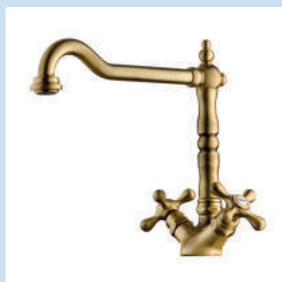

Passato 1

BELGAQUA

Zweigriffarmatur. Mit schwenkbarem Auslauf.

- Schwenkbereich 360°
- Bohr-Ø 35 mm

5011232	chrom, Hochdruck	170,88	203,35 €
5011233	altmessing, Hochdruck	222,66	264,97 €
5011234	altsilber, Hochdruck	222,66	264,97 €