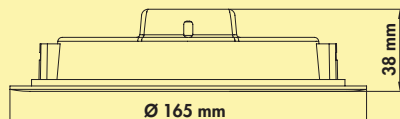

### Copertina rund LED

Einbauleuchte, Deckenleuchte, 120 LEDs.