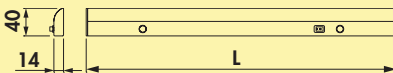

Fluente LED alufarbig

Unterbodenleuchte. Aluminiumgehäuse mit Kunststoffabdeckung, Kopf auf Kopf Montage möglich.

Einzelleuchte mit Schalter

- 230 V (Hochvolt)
- 75 Lumen/Watt
- 14 x 40 mm (H x B)
- 80 mm Verbindungsleitung
- Kabelauslass Leuchtenseite hinten oder seitlich links
- **es können max. 200 Watt verbunden werden**
- **Netzanschlussleitung HV (7062249 weiß oder 7062269 schwarz) muss separat bestellt werden**

Dieses Produkt enthält eine Lichtquelle der Energieeffizienzklasse G.

7063433	L 450 mm, 8 W, 2900 K warmweiß	79,81	94,97 €
7063434	L 600 mm, 10 W, 2900 K warmweiß	89,58	106,60 €
7063435	L 900 mm, 15 W, 2900 K warmweiß	119,59	142,31 €
7063436	L 1200 mm, 18 W, 2900 K warmweiß	143,89	171,23 €