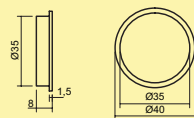

Farbwechsel LED Touch Schalter und Dimmer

- für Farbwechsel LED
- stufenlose Regelung der Lichtfarbe von **2700 K** warmweiß bis **6500 K** kaltweiß
- Memoryfunktion: die letzte Farbeinstellung wird gespeichert
- Dimmfunktion: Helligkeit in drei Stufen dimmbar
- 12 V/24 V, 2,5 A
- 1000/2000 mm Zuleitung mit Ministecksystem

7061131	edelstahlfarbig	59,42	70,71 €