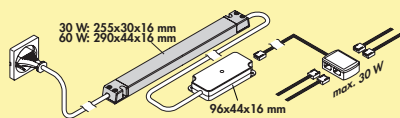

LED Konverter RGB CE

Konverter inkl. Steuersystem für LED RGB-Lichtsysteme.

- 24 V
- 4-fach Verteiler
- Memoryfunktion: die letzte Einstellung wird gespeichert
- Dimmfunktion: 3 Stufen
- Farbe: grau (Konverter), weiß (Steuerung)
- Kabellänge primär 2000 mm, sekundär 100 mm (Steuerung), 500 mm (RGB Verteiler)

7061362	30 Watt	122,88	146,23 €
7061363	60 Watt	147,45	175,47 €