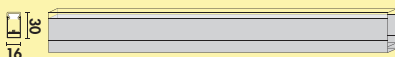

Lichtprofil Farbwechsel LED

Ambienteleuchte. Aluminiumgehäuse, selbstklebendes LED-Band, alle 50 mm kürzbar, auch auf Gehrung zuschneidbar, keine sichtbaren LED.

Einzeleuchte

- 7,8 Watt pro Meter, 12 V
- stufenlose Regelung der Lichtfarbe von **2700 K** warmweiß bis **6500 K** kaltweiß
- max. 80 Lumen/Watt bei **6500 K** kaltweiß
- Leuchtenlänge 2600 mm
- 2000 mm beidseitige Zuleitung
- LED Band 2600 mm, beidseitige Einspeisung

Dieses Produkt enthält eine Lichtquelle der Energieeffizienzklasse F.

Die Arbeitsplatte muss bauseits mit 16 mm Holzleisten aufgefüttert werden. Die passenden Farbwechsel Funktionskonverter und Fernbedienungen finden Sie im Katalog 1 Seite 264–268/26 DE.

7061039	Einzeleuchte, alufarbig	175,44	208,77 €

Optionales Zubehör

7061049	LED Verbindungsleitung, weiß, L 2000 mm	4,21	5,01 €
7061300	Farbwechsel LED-Band, L 2600 mm, 20,3 W/12 V	103,22	122,83 €