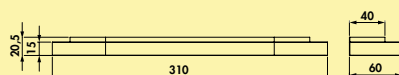

Sun Beam Farbwechsel LED

Unterbodenleuchte. Kunststoffgehäuse mit Glas, Ausleuchtung ohne sichtbare LED-Punkte.

Einzelleuchte ohne Schalter

- 4,5 Watt, 12 V
- stufenlose Regelung der Lichtfarbe von **2200 K** warmweiß bis **6500 K** kaltweiß
- sehr hohe Lichtqualität durch Farbwiedergabeindex > 90
- optimale Ausleuchtung des Arbeitsbereiches durch innovative Linsen-Optik-Technologie und asymmetrisches Licht
- Memoryfunktion: die letzte Einstellung wird gespeichert
- Dimmfunktion: Helligkeit stufenlos dimmbar
- max. 129 Lumen/Watt bei **6500 K** kaltweiß
- **zwei getrennt zu schaltende Leuchteneinheiten** je Gehäuse
- Arbeitslicht und Ambientlicht getrennt zu schalten
- indirektes Licht 2,4 Watt, Arbeitslicht 2,1 Watt
- **zwei** Anschlusskabel je Leuchte
- 1500 mm Zuleitung, 350 mm Verbindungsleitung
- LIC/MEC LED-System kompatibel

Dieses Produkt enthält eine Lichtquelle der Energieeffizienzklasse E + F.

Die passenden Farbwechsel Funktionskonverter und Fernbedienungen finden Sie im Katalog 1 Seite 264–268/26 DE.

7064335 schwarz matt

81,28

96,72 €