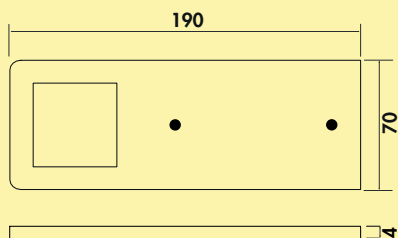

AstraLED

Unterbodenleuchte. Aluminiumgehäuse, 4 mm.

Einzelleuchte ohne Schalter

- 5 Watt, 24 V, 3100 K warmweiß
- 75 Lumen/Watt
- Helligkeit stufenlos dimmbar durch LED Touch Schalter und Dimmer
- 2000 mm Zuleitung, 2000 mm Verbindungsleitung mit Ministecksystem
- zusätzliche Memoryfunktion: die letzte Einstellung wird gespeichert

Set-4 mit LED Touch Schalter und Dimmer bestehend aus:

- 4 Einzelleuchten ohne Schalter (7063304)
- 1 LED Touch Schalter und Dimmer (7062189)
- 1 LED Konverter 2430 (7062250)
- erweiterbar auf 6 Leuchten

Dieses Produkt enthält eine Lichtquelle der Energieeffizienzklasse F.

7063304	Einzelleuchte ohne Schalter, Aluminium	57,93	68,94 €
7063300	Set-4, Aluminium	259,79	309,15 €

Optionales Zubehör

7062252	LED Verbindungsleitung 24, weiß, L 2000 mm	4,92	5,85 €