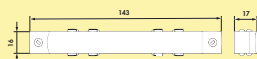

### Easytrack Stromversorgung

Stromversorgung für Easytrack Stromschiene.

- Kunststoff
- 100 oder 200 Watt
- 23 x 26 mm (H x B)
- Clip-In Montage

**Nur in Verbindung mit der Anschlussbox nutzen!**

7065085	schwarz, T 249,6 mm, 100 W	104,15	123,94 €
7065086	schwarz, T 305 mm, 200 W	119,67	142,41 €