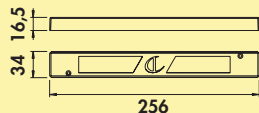

Optionales Zubehör

7062252	LED Verbindungsleitung 24, weiß, L 2000 mm	4,92	5,85 €

LED Konverter 2430

- 30 Watt, 24 VDC
- mit 9-fach Verteiler
- 2000 mm Netzanschlussleitung
- Anschlusswerte (Watt) der einzelnen Leuchten beachten

7062250	weiß	64,16	76,35 €