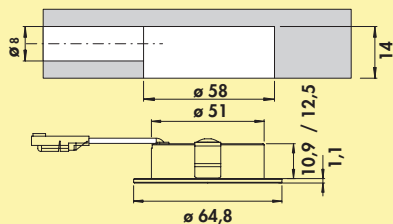

Anelli Farbwechsel LED 1

Einbauleuchte. Aluminiumgehäuse. Ausleuchtung ohne sichtbare LED-Punkte.

Einzeleuchte ohne Schalter

- 4 Watt, 12 V
- stufenlose Regelung der Lichtfarbe von 2700 K warmweiß bis 6500 K kaltweiß
- Dimmfunktion: Helligkeit stufenlos dimmbar
- max. 85 Lumen/Watt bei 6500 K kaltweiß
- 2000 mm Zuleitung mit Ministecksystem
- Bohr-Ø 58 mm
- Einbautiefe 14 mm

Dieses Produkt enthält eine Lichtquelle der Energieeffizienzklasse F.

Die passenden Farbwechsel Funktionskonverter und Fernbedienungen finden Sie im Katalog 1 Seite 264–268/26 DE.

7061320	Einzeleuchte ohne Schalter, edelstahlfarbig	35,20	41,89 €
7061321	Einzeleuchte ohne Schalter, schwarz matt	35,20	41,89 €

Optionales Zubehör

7061049	LED Verbindungsleitung, weiß, L 2000 mm	4,21	5,01 €
7061322	Anelli Aufbau-ring, edelstahlfarbig, 15 mm	4,30	5,12 €
7061323	Anelli Aufbau-ring, schwarz matt, 15 mm	4,30	5,12 €

Farbwechsel LED Touch Schalter und Dimmer

- für Farbwechsel LED
- stufenlose Regelung der Lichtfarbe von 2700 K warmweiß bis 6500 K kaltweiß
- Memoryfunktion: die letzte Farbeinstellung wird gespeichert
- Dimmfunktion: Helligkeit in drei Stufen dimmbar
- 12 V/24 V, 2,5 A
- 1000/2000 mm Zuleitung mit Ministecksystem

7061131	edelstahlfarbig	59,42	70,71 €

MEC LIC
Lichttechnik