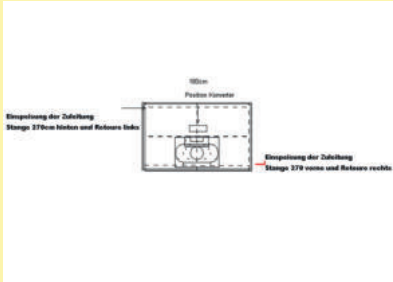

Manubrio LED Set 1

Set 1 bestehend aus:

- 3 x 7061197 oder 7060107 (Manubrio Farbwechsel LED)
- 4 x 7061199 oder 7060110 (Außenwinkel)
- 1 x 7061273 (FW-Funktionskonverter 60)

Dieses Produkt enthält eine Lichtquelle der Energieeffizienzklasse F.

Fernbedienung muss optional bestellt werden!

7060101	edelstahlfarbig, für Inselgröße bis max. 180 x 135 cm	661,74	787,47 €
7060112	schwarz matt, für Inselgröße bis max. 180 x 135 cm	661,74	787,47 €