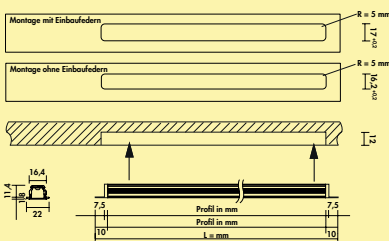

Ricol Farbwechsel LED

Einbauleuchte. Aluminiumgehäuse, LED-Einbauprofil, versteckte Kabelführung mit Klemmbefestigung, keine Schrauben notwendig.

Einzeleuchte ohne Schalter

- 15,5 Watt pro Meter
- stufenlose Regelung der Lichtfarbe von **2700 K** warmweiß bis **6500 K** kaltweiß
- max. 80 Lumen/Watt bei **6000 K** kaltweiß
- Leuchtenlänge 2600 mm
- LED Band lose, nicht im Profil eingesetzt
- alle 25 mm kürzbar, beidseitige Einspeisung
- 2000 mm beidseitige Zuleitung
- 4 Endkappen lose beigelegt
- Anschluss an 12 V Konverter mit Farbwechselsteuerung
- Einbautiefe 12 mm
- LIC/MEC LED-System kompatibel

Dieses Produkt enthält eine Lichtquelle der Energieeffizienzklasse F.

Die passenden Farbwechsel Funktionskonverter und Fernbedienungen finden Sie im Katalog 1 Seite 264–268/26 DE.

7061184	Einzeleuchte ohne Schalter, L 2600 mm, edelstahlfarbig	283,32	337,15 €
7060105	Einzeleuchte ohne Schalter, L 2600 mm, schwarz matt	283,32	337,15 €

Optionales Zubehör

7061049	LED Verbindungsleitung, weiß, L 2000 mm	4,21	5,01 €
7061304	Ricol Farbwechsel LED-Band, L 2600 mm, 40,3 W/12 V	122,00	145,18 €