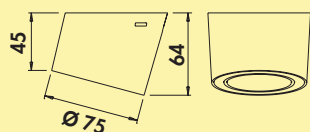

Unika 3 Farbwechsel LED

Aufbauleuchte. Kunststoffgehäuse, rund, Ausleuchtung ohne sichtbare LED-Punkte mit integrierter Steckdose.

- 3 Watt, 24 V
- stufenlose Regelung der Lichtfarbe von 2700 K warmweiß bis 6500 K kaltweiß
- Memoryfunktion: die letzte Einstellung wird gespeichert
- Dimmfunktion: Helligkeit stufenlos dimmbar
- max. 154 Lumen/Watt
- Steckdose 240 V/16 A
- 2000 mm Zuleitung

Dieses Produkt enthält eine Lichtquelle der Energieeffizienzklasse D.

Die passenden Farbwechsel Funktionskonverter und Fernbedienungen finden Sie im Katalog 1 Seite 264–268/26 DE.

7063370	Einzelleuchte mit Schuko Steckdose, schwarz matt	106,20	126,38 €
7063383	Einzelleuchte mit Schuko Steckdose, edelstahlfarbig	103,21	122,82 €

Optionales Zubehör

7062252	LED Verbindungsleitung 24, weiß, L 2000 mm	4,92	5,85 €