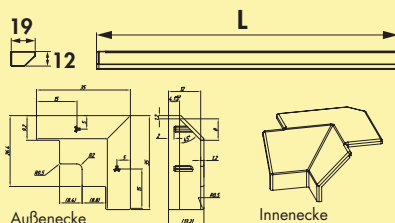

Manubrio Farbwechsel LED

Griffleistenbeleuchtung. Kunststoffgehäuse, selbstklebendes LED-Band, alle 50 mm kürzbar, keine sichtbaren LED inkl. Halteklammern für Griffleisten.

Einzelleuchte

- 7,8 Watt pro Meter, 12 V
- stufenlose Regelung der Lichtfarbe von **2700 K** warmweiß bis **6500 K** kaltweiß
- max. 80 Lumen/Watt bei **6500 K** kaltweiß
- 2000 mm beidseitige Zuleitung
- LED Band, beidseitige Einspeisung
- inkl. 4 Endkappen
- LIC/MEC LED-System kompatibel

Dieses Produkt enthält eine Lichtquelle der Energieeffizienzklasse F.

Die passenden Farbwechsel Funktionskonverter und Fernbedienungen finden Sie im Katalog 1 Seite 264–268/26 DE.

7061298	Einzelleuchte, L 1500 mm, edelstahlfarbig	126,65	150,71 €
7061197	Einzelleuchte, L 2600 mm, edelstahlfarbig	168,87	200,96 €

7060108	Einzelleuchte, L 1500 mm, schwarz matt	123,08	146,47 €
7060107	Einzelleuchte, L 2600 mm, schwarz matt	164,11	195,29 €

Optionales Zubehör

7061198	Innenwinkel, edelstahlfarbig	2,73	3,25 €
7060109	Innenwinkel, schwarz matt	2,65	3,15 €
7061199	Außenwinkel, edelstahlfarbig	2,73	3,25 €
7060110	Außenwinkel, schwarz matt	2,65	3,15 €
7061200	Endkappen-Set, edelstahlfarbig	3,51	4,18 €
7060111	Endkappen-Set, schwarz matt	3,41	4,06 €
7061049	LED Verbindungsleitung, weiß, L 2000 mm	4,21	5,01 €
7061300	Farbwechsel LED-Band, L 2600 mm, 20,3 W/12 V	103,22	122,83 €
7061314	Farbwechsel LED-Band, L 1500 mm, 11,7 W/12 V	71,54	85,13 €