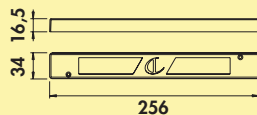

Optionales Zubehör

7062252	LED Verbindungsleitung 24, weiß, L 2000 mm	4,92	5,85 €

LED Konverter 2430

- 30 Watt, 24 VDC
- mit 9-fach Verteiler
- 2000 mm Netzanschlussleitung
- Anschlusswerte (Watt) der einzelnen Leuchten beachten

7062250	weiß	64,16	76,35 €