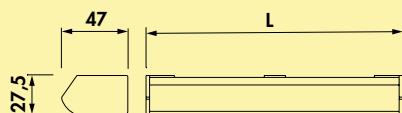

Velit Farbwechsel LED

Unterbodenleuchte. Aluminiumgehäuse, mit mattierter Kunststoffabdeckung inkl. LED-Profil.

Einzeleuchte ohne Schalter

- 24 V
- stufenlose Regelung der Lichtfarbe von **2700 K** warmweiß bis **6500 K** kaltweiß
- max. 110 Lumen/Watt bei **6000 K** kaltweiß
- Anschluss an 24 V Konverter mit Farbwechselsteuerung
- 2000 mm Zuleitung
- um 35° auf der Horizontalachse schwenkbaren Lichtkammer
- MEC LED-System kompatibel

Dieses Produkt enthält eine Lichtquelle der Energieeffizienzklasse G.

Die passenden Farbwechsel Funktionskonverter und Fernbedienungen finden Sie im Katalog 1 Seite 264–268/26 DE.

7063429	L 1000 mm, 9,7 W	0,00	0,00 €
7063430	L 1200 mm, 11,8 W	0,00	0,00 €
7063431	L 1500 mm, 14,7 W	0,00	0,00 €
7063432	L 1800 mm, 17,8 W	0,00	0,00 €