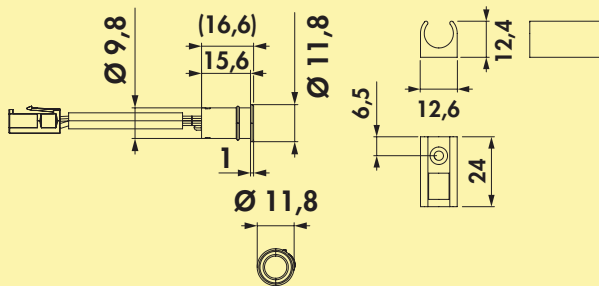

MEC Driver LED Sensor IR/TK

- schwarz
- Verwendung mit dem MEC Driver Schaltmodul
- Dimm- oder Türkontaktfunktion, je nach Einstellung des Funktionsmoduls
- Einstellung der Nachlaufzeit über das Funktionsmodul
- Reichweite max. 50 mm
- Anschlussleitung 2000 mm

7061414	Sensor	11,86	14,11 €
7061415	Anbaugehäuse	4,61	5,49 €