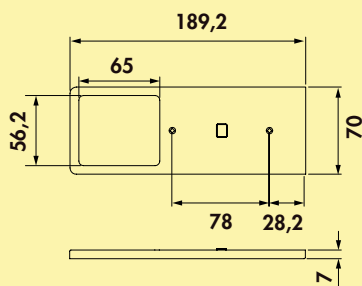

7062430	Einzelleuchte ohne Schalter, alufarbig	53,78	64,00 €
7062432	Einzelleuchte mit Schalter, alufarbig	60,08	71,50 €
7062434	Set-3, alufarbig	182,77	217,50 €
7062439	Set-5, alufarbig	285,71	339,99 €
7062431	Einzelleuchte ohne Schalter, schwarz	53,78	64,00 €
7062433	Einzelleuchte mit Schalter, schwarz	60,08	71,50 €
7062435	Set-3, schwarz	182,77	217,50 €
7062446	Set-5, schwarz	285,71	339,99 €