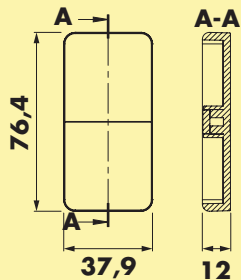

MEC Driver LED Blindabdeckung

- für MEC Driver LED Montageplatte
- zur Halterung für zwei Fernbedienungen

7061434	schwarz	4,26	5,07 €
7061435	weiß	4,26	5,07 €