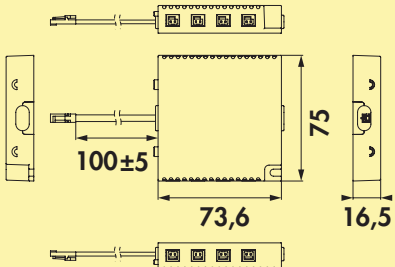

MEC Driver LED Verteilermodul

Das Verteilermodul wird direkt an den Konverter angesteckt.

Es können bis zu 8 Leuchten angeschlossen werden.

Das Modul kann mit anderen Funktionsmodulen zusammen an einem Konverter verwendet werden.

- weiß
- 12/24 VDC, max. 3 A pro Ausgang, max. 5 A gesamt
- 8 LED Ausgänge
- **Variante ohne Funk: Driver ist als Standard-Konverter nutzbar**

7061407	12 V	22,01	26,19 €
7061408	24 V	21,75	25,88 €