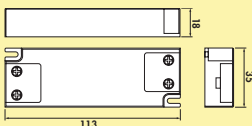

Optionales Zubehör

7061049	LED Verbindungsleitung, weiß, L 2000 mm	4,21	5,01 €

LED Konverter 20

- 20 Watt, 12 VDC
- mit 6-fach Verteiler
- 2000 mm Netzanschlussleitung
- Anschlusswerte (Watt) der einzelnen Leuchten beachten

7062309	grau	48,35	57,54 €