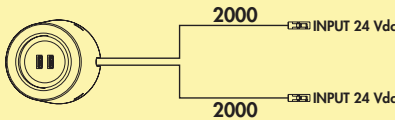

Unika 4 Farbwechsel LED

Aufbauleuchte. Kunststoffgehäuse, rund, Ausleuchtung ohne sichtbare LED-Punkte mit **integriertem** Doppel-USB Charger.

- Leuchte 3 Watt, **24 V**
- USB 20 Watt, **24 V**
- stufenlose Regelung der Lichtfarbe von **2700 K** warmweiß bis **6500 K** kaltweiß
- Memoryfunktion: die letzte Einstellung wird gespeichert
- Dimmfunktion: Helligkeit stufenlos dimmbar
- max. 154 Lumen/Watt
- 2 x USB Charger Typ A, 5 VDC, IA/I out: 2 x 2000 mA
- 2000 mm Zuleitung, 2 x 24 V

Dieses Produkt enthält eine Lichtquelle der Energieeffizienzklasse D. Bitte die 20 Watt Charger-Leistung am Konverter berücksichtigen!

Die passenden Farbwechsel Funktionskonverter und Fernbedienungen finden Sie im Katalog 1 Seite 264–268/26 DE.

7063371	Einzeleuchte mit 2-fach USB A, schwarz matt	116,73	138,91 €

Optionales Zubehör

7062252	LED Verbindungsleitung 24, weiß, L 2000 mm	4,92	5,85 €