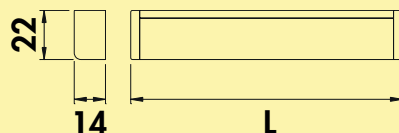

Lungo LED schwarz matt

Unterbodenleuchte. Schmales Aluminiumprofil mit blendfreier Abdeckung.

Einzelleuchte mit LED Touch Schalter und Dimmer

- 24 V
- 85 Lumen/Watt
- 2000 mm Zuleitung
- anschlussfertig an LED Konverter 2430 (7062250)
- Kabelauslass seitlich rechts

Dieses Produkt enthält eine Lichtquelle der Energieeffizienzklasse G.

7062411	L 450 mm, 6,2 W, 4000 K neutralweiß	85,93	102,26 €
7062412	L 600 mm, 8,2 W, 4000 K neutralweiß	92,60	110,19 €
7062413	L 900 mm, 12,5 W, 4000 K neutralweiß	113,13	134,62 €
7062414	L 1200 mm, 16,8 W, 4000 K neutralweiß	134,20	159,70 €