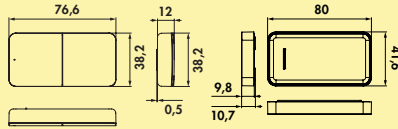

MEC Driver LED Fernbedienung 1+4 Kanal ZigBee

- 4-Kanäle
- Steuerung von LIC System LED-Leuchten über 1-Kanal und 4-Kanal Modul
- stufenlose Regelung der Farbtemperatur und Dimmstufe
- einfache Einbindung in vorhandenes ZigBee Netzwerk
- für einfarbige und FW-Leuchten einsetzbar
- Touchlink-Funktion: einfaches direktes Verbinden mit einzelnen ZigBee-Leuchten
- integrierte Magnethalterung

7061430	schwarz	63,71	75,81 €
7061431	weiß	63,71	75,81 €