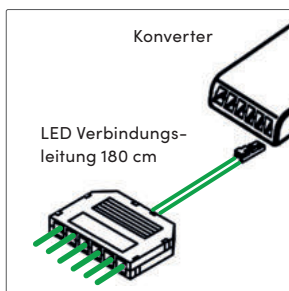

Weitere Steckplätze

Werden mehr Steckplätze benötigt, so können ein oder mehrere 6-fach-Verteiler an den Konverter angeschlossen werden. Die maximale Belastung eines Steckplatzes am Konverter beträgt 36 W. Wird

ein Verteiler angeschlossen, so darf die Gesamtleistung der Leuchten am Verteiler diesen Wert nicht überschreiten.

Zuleitungen

Die Zuleitungen der LIC-kompatiblen Leuchten sind in der Regel 200 cm lang und mit einem LED-Ministecksystem ausgerüstet. Bauartbedingt kann ein 12-V-Mini-LED-Stecker – unabhängig von der Konverterleistung – nur mit maximal 36 W belastet werden. Da die Leuchten im Naber-Programm in der Regel alle unter diesem Wert liegen (siehe Katalogseiten), ist ein Anschluss problemlos möglich.