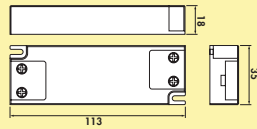

LED Konverter 20

- 20 Watt, 12 VDC
- mit 6-fach Verteiler
- 2000 mm Netzanschlussleitung
- Anschlusswerte (Watt) der einzelnen Leuchten beachten

7062309 grau

48,35

57,54 €