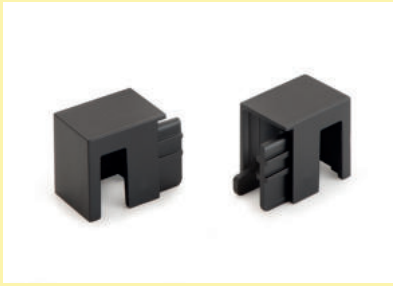

Andy Endkappen Set

Set bestehend aus:
– 4 x Endkappen (2 x links, 2 x rechts)

7063410	edelstahlfarbig	12,63	15,03 €
7063411	schwarz	12,63	15,03 €