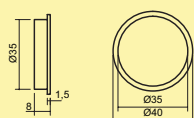

Optionales Zubehör

7061049	LED Verbindungsleitung, weiß, L 2000 mm	4,21	5,01 €