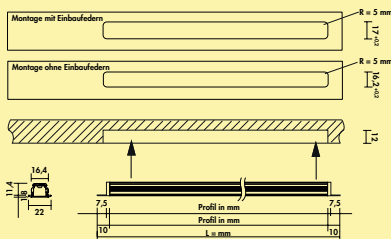

Ricol Farbwechsel LED

Einbauleuchte. Aluminiumgehäuse, LED-Einbauprofil, versteckte Kabelführung mit Klemmbefestigung, keine Schrauben notwendig.

Einzeleuchte ohne Schalter

- 15,5 Watt pro Meter
- stufenlose Regelung der Lichtfarbe von **2700 K** warmweiß bis **6500 K** kaltweiß
- max. 80 Lumen/Watt bei **6000 K** kaltweiß
- Leuchtenlänge 2600 mm
- LED Band lose, nicht im Profil eingesetzt
- alle 25 mm kürzbar, beidseitige Einspeisung
- 2000 mm beidseitige Zuleitung
- 4 Endkappen lose beigelegt
- Anschluss an 12 V Konverter mit Farbwechselsteuerung
- Einbautiefe 12 mm
- LIC/MEC LED-System kompatibel

Dieses Produkt enthält eine Lichtquelle der Energieeffizienzklasse F.

Die passenden Farbwechsel Funktionskonverter und Fernbedienungen finden Sie im Katalog 1 Seite 264–268/26 DE.

7061195	Einzeleuchte ohne Schalter, L 1500 mm, edelstahlfarbig	208,97	248,67 €

7061184	Einzeleuchte ohne Schalter, L 2600 mm, edelstahlfarbig	283,32	337,15 €

7060106	Einzeleuchte ohne Schalter, L 1500 mm, schwarz matt	208,97	248,67 €

7060105	Einzeleuchte ohne Schalter, L 2600 mm, schwarz matt	283,32	337,15 €

Optionales Zubehör

7061049	LED Verbindungsleitung, weiß, L 2000 mm	4,21	5,01 €

7061304	Ricol Farbwechsel LED-Band, L 2600 mm, 40,3 W/12 V	122,00	145,18 €