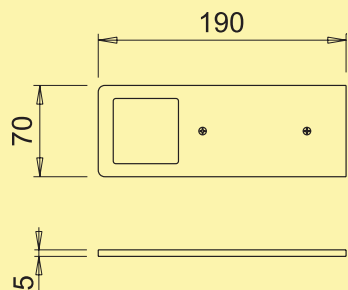

AstraLED SE schwarz matt

Unterbodenleuchte. Aluminiumgehäuse, 5 mm. Ausleuchtung ohne sichtbare LED-Punkte mit integriertem Touch Schalter.

Einzelleuchte ohne Schalter oder mit LED Touch Schalter und Dimmer (m. LED Touch S. D.)

- 5 Watt, 24 V, zwei Farbbereiche: **3000 K** warmweiß, **3900 K** neutralweiß
- 65 Lumen/Watt
- Helligkeit stufenlos dimmbar durch LED Touch Schalter und Dimmer
- 200 mm Zuleitung, 2000 mm Verbindungsleitung mit Ministecksystem
- zusätzliche Memoryfunktion: die letzte Einstellung wird gespeichert

Set-2,-3,-5 mit LED Touch Schalter und Dimmer bestehend aus:

- 1, 2 oder 4 Einzelleuchten ohne Schalter (7063333/7063348)
- 1 Einzelleuchte mit LED Touch Schalter und Dimmer (7063334/7063349)
- 1 LED Konverter 2430 (7062250)
- erweiterbar auf 6 Leuchten

Dieses Produkt enthält eine Lichtquelle der Energieeffizienzklasse F.

7063333	Einzelleuchte o. S., 3000 K warmweiß	61,44	73,11 €
7063334	Einzelleuchte m. LED Touch S. D., 3000 K warmweiß	114,10	135,78 €
7063335	Set-2, 3000 K warmweiß	189,57	225,59 €
7063336	Set-3, 3000 K warmweiß	237,41	282,52 €
7063337	Set-5, 3000 K warmweiß	348,43	414,63 €

7063348	Einzelleuchte o. S., 3900 K neutralweiß	61,44	73,11 €
7063349	Einzelleuchte m. LED Touch S. D., 3900 K neutralweiß	114,10	135,78 €
7063350	Set-2, 3900 K neutralweiß	189,57	225,59 €
7063351	Set-3, 3900 K neutralweiß	237,41	282,52 €
7063352	Set-5, 3900 K neutralweiß	348,43	414,63 €