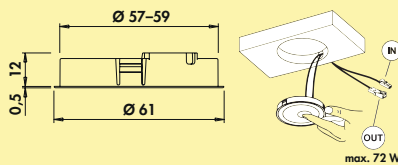

Kronos Farbwechsel LED

Einbauleuchte. Kunststoffgehäuse, rund, Ausleuchtung ohne sichtbare LED-Punkte mit integriertem Touch Schalter.

Einzeleuchte ohne Schalter

- 2,8 Watt, 24 V
- Einstellung der Lichtfarbe auf 2700 K warmweiß oder 6500 K neutralweiß
- Memoryfunktion: die letzte Einstellung wird gespeichert
- Dimmfunktion: Helligkeit stufenlos dimmbar
- max. 80 Lumen/Watt
- 2000 mm Zuleitung
- Bohr-Ø 57–59 mm, Einbautiefe 12 mm

Dieses Produkt enthält eine Lichtquelle der Energieeffizienzklasse E.

Die passenden Farbwechsel Funktionskonverter und Fernbedienungen finden Sie im Katalog 1 Seite 264–268/26 DE.

7063366	Einzeleuchte ohne Schalter, MEC LED-System kompatibel, schwarz matt	49,15	58,49 €

Optionales Zubehör

7062252	LED Verbindungsleitung 24, weiß, L 2000 mm	4,92	5,85 €