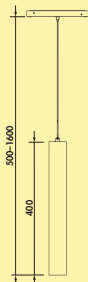

Easytrack Pendel M

Pendelleuchte. Pendel M für Easytrack Stromschiene. Aluminiumgehäuse pulverbeschichtet.

- 10 Watt, 48 VDC
- L 400 mm, Ø 52 mm
- stufenlose Regelung der Lichtfarbe von **2700 K** warmweiß bis **6000 K** kaltweiß
- sehr hohe Lichtqualität durch Farbwiedergabe-Index > 90
- max. 92 Lumen/Watt bei **6000 K** kaltweiß
- Pendellänge inkl. Leuchte von 500 mm bis 1600 mm stufenlos verstellbar
- mit integrierter ZigBee 3.0 Steuerung

Dieses Produkt enthält eine Lichtquelle der Energieeffizienzklasse F.

Werkzeuglose Click-In Montage in die Schiene. Wird über Magnet gehalten oder durch zusätzliche mechanische Verriegelung!

7065075	schwarz matt	244,80	291,31 €

Easytrack Pendel G

Pendelleuchte. Pendel Glass für Easytrack Stromschiene. Aluminiumgehäuse pulverbeschichtet, Glaskugel opalweiß.

- 5 Watt, 48 VDC
- stufenlose Regelung der Lichtfarbe von **2700 K** warmweiß bis **6000 K** kaltweiß
- sehr hohe Lichtqualität durch Farbwiedergabe-Index > 90
- max. 144 Lumen/Watt bei **6000 K** kaltweiß
- Pendellänge inkl. Leuchte 1100 mm (nicht verstellbar)
- mit integrierter ZigBee 3.0 Steuerung

Dieses Produkt enthält eine Lichtquelle der Energieeffizienzklasse D.

Werkzeuglose Click-In Montage in die Schiene. Wird über Magnet gehalten oder durch zusätzliche mechanische Verriegelung!

7065076	schwarz matt	257,59	306,53 €

Easytrack Lens

Pendelleuchte mit Glaslinse zur Lichtverteilung für Easytrack Stromschiene. Stahlgehäuse Hochglanz schwarz verchromt.