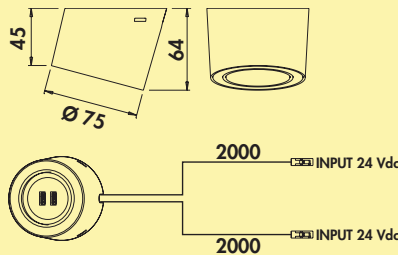

Unika 4 Farbwchsel LED

Aufbauleuchte. Kunststoffgehäuse, rund, Ausleuchtung ohne sichtbare LED-Punkte mit integriertem Doppel-USB Charger.

- Leuchte 3 Watt, 24 V
- USB 20 Watt, 24 V
- stufenlose Regelung der Lichtfarbe von 2700 K warmweiß bis 6500 K kaltweiß
- Memoryfunktion: die letzte Einstellung wird gespeichert
- Dimmfunktion: Helligkeit stufenlos dimmbar
- max. 154 Lumen/Watt
- 2 x USB Charger Typ A, 5 VDC, IA/I out: 2 x 2000 mA
- 2000 mm Zuleitung, 2 x 24 V
- MEC LED-System kompatibel

Dieses Produkt enthält eine Lichtquelle der Energieeffizienzklasse D.

Bitte die 20 Watt Charger-Leistung am Konverter berücksichtigen!

Die passenden Farbwchsel Funktionskonverter und Fernbedienungen finden Sie im Katalog 1 Seite 264–268/26 DE.

7063371	Einzelleuchte mit 2-fach USB A, schwarz matt	116,73	138,91 €

Optionales Zubehör

7062252	LED Verbindungsleitung 24, weiß, L 2000 mm	4,92	5,85 €