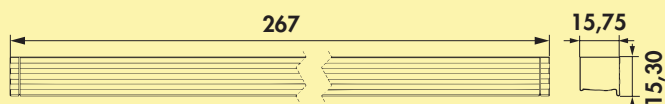

Brillante Farbwechsel LED

Unterbodenleuchte. Pulverbeschichtetes Aluminiumprofil, mit Kunststoffabdeckung schwarz matt inkl. LED Stripe.

Einzelleuchte ohne Schalter

- 12 VDC
- stufenlose Regelung der Lichtfarbe von **2200 K** warmweiß bis **6500 K** kaltweiß
- sehr hohe Lichtqualität durch Farbwiedergabeindex > 90
- optimale Ausleuchtung des Arbeitsbereiches durch innovative Linsen-Optik-Technologie und asymmetrisches Licht
- max. 129 Lumen/Watt bei **6000 K** kaltweiß
- 2000 mm Zuleitung

Dieses Produkt enthält eine Lichtquelle der Energieeffizienzklasse E.

Die passenden Farbwechsel Funktionskonverter und Fernbedienungen finden Sie im Katalog 1 Seite 264–268/26 DE.

7064340	L 267 mm, 3,8 W	55,44	65,97 €
7064341	L 367 mm, 5,3 W	69,09	82,22 €
7064349	L 417 mm, 6,2 W	72,08	85,78 €
7064342	L 467 mm, 6,9 W	77,62	92,37 €
7064343	L 567 mm, 8,4 W	84,44	100,48 €
7064344	L 767 mm, 11,5 W	107,47	127,89 €
7064345	L 867 mm, 12,9 W	118,56	141,09 €
7064346	L 967 mm, 14,5 W	131,35	156,31 €
7064347	L 1167 mm, 17,6 W	144,15	171,54 €

Optionales Zubehör

7064348	Verbindungselement, schwarz matt	9,30	11,07 €