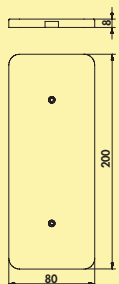

7063372	Einzelleuchte ohne Schalter, LIC/MEC LED-System kompatibel, weiß matt	64,07	76,24 €
7063376	Einzelleuchte mit Schalter, weiß matt	80,74	96,08 €
7063377	Set-2, weiß matt	185,19	220,38 €
7063378	Set-3, weiß matt	250,15	297,68 €
7063379	Set-5, weiß matt	378,27	450,14 €

Optionales Zubehör

7061049	LED Verbindungsleitung, weiß, L 2000 mm	4,21	5,01 €