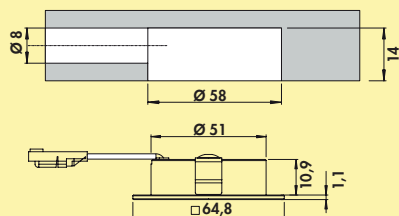

Anelli Farbwchsel LED 3

Einbauleuchte. Aluminiumgehäuse. Ausleuchtung ohne sichtbare LED-Punkte.

Einzeleuchte ohne Schalter

- 2,5 Watt, 24 V
- stufenlose Regelung der Lichtfarbe von 2700 K warmweiß bis 6500 K kaltweiß
- Dimmfunktion: Helligkeit stufenlos dimmbar
- max. 119 Lumen/Watt bei 6500 K kaltweiß
- 1800 mm Zuleitung
- Bohr-Ø 58 mm
- Einbautiefe 14 mm

Dieses Produkt enthält eine Lichtquelle der Energieeffizienzklasse D.

Die passenden Farbwchsel Funktionskonverter und Fernbedienungen finden Sie im Katalog 1 Seite 264–268/26 DE.

7061370	Einzeleuchte ohne Schalter, edelstahlfarbig	39,24	46,70 €
7061371	Einzeleuchte ohne Schalter, schwarz matt	39,24	46,70 €

Optionales Zubehör

7061378	LED Verbindungsleitung, weiß	4,86	5,78 €
7061372	Anelli Aufbauring 3, edelstahlfarbig, 15 mm	7,25	8,63 €
7061373	Anelli Aufbauring 3, schwarz matt, 15 mm	9,38	11,16 €