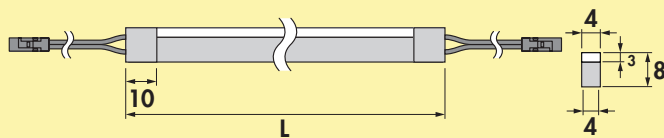

Aufbaumontage
Befestigungsclip, Edelstahl.
Für Sockelstärke von 13–22 mm.

Calamaro LED Flex Stripes FW inkl. Sockelprofil

Flexibler LED Streifen. Ambienteleuchte. LED in Silikon vergossen. Einfache Montage direkt am Sockel.

Flex Stripes

- 7,2 Watt pro Meter, 24 VDC
- stufenlose Regelung der Lichtfarbe von **2700 K** warmweiß bis **6500 K** kaltweiß
- max. 45 Lumen/Watt bei **6500 K** kaltweiß
- Streifen 4 x 8 mm breit, alle 25 mm kürzbar, ab Schnittpunkt keine Verbindung mehr möglich
- 2000 mm beidseitige Zuleitung
- MEC LED-System kompatibel

Dieses Produkt enthält eine Lichtquelle der Energieeffizienzklasse G.

Vier Sockel-Befestigungsclips pro Meter im Lieferumfang enthalten!

Die passenden Farbwechsel Funktionskonverter und Fernbedienungen finden Sie im Katalog 1 Seite 264–268/26 DE.

7063427	L 2600 mm, weiß, inkl. 10 Clips	152,00	180,88 €
7063428	L 5000 mm, weiß, inkl. 20 Clips	266,97	317,69 €

Optionales Zubehör

7062252	LED Verbindungsleitung 24, weiß, L 2000 mm	4,92	5,85 €
7061258	Befestigungsclips, Edelstahl, Preis pro VE (2 Stück)	9,48	11,28 €