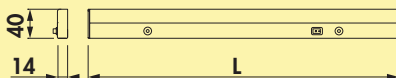

Lupo LED

Unterbodenleuchte. Aluminiumgehäuse mit Kunststoffabdeckung, Kopf auf Kopf Montage möglich.

Einzelleuchte mit Schalter

- 230 V (Hochvolt), 3900 K neutralweiß
- 75 Lumen/Watt
- 14 x 40 mm (H x B)
- 80 mm Verbindungsleitung
- Kabelauslass Leuchtenseite hinten oder seitlich links
- **es können max. 200 Watt verbunden werden**
- **Netzanschlussleitung HV (7062249 weiß oder 7062269 schwarz) muss separat bestellt werden**

Dieses Produkt enthält eine Lichtquelle der Energieeffizienzklasse G.

7062253	L 450 mm, 8 W, alufarbig	81,01	96,40 €
7062254	L 600 mm, 10 W, alufarbig	90,92	108,19 €
7062255	L 900 mm, 15 W, alufarbig	121,38	144,44 €
7062256	L 1200 mm, 18 W, alufarbig	146,05	173,80 €
7062293	L 450 mm, 8 W, schwarz matt	89,00	105,91 €
7062294	L 600 mm, 10 W, schwarz matt	100,40	119,48 €
7062295	L 900 mm, 15 W, schwarz matt	133,23	158,54 €
7062296	L 1200 mm, 18 W, schwarz matt	161,59	192,29 €