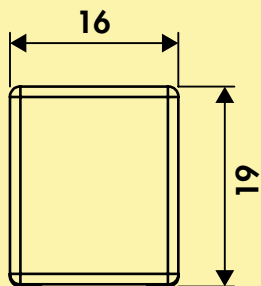

Pertura Farbwechsel LED

Unterbodenleuchte. Aluminiumgehäuse, Kunststoffabdeckung opal weiß, LED-Profil, Ausleuchtung ohne sichtbare LED-Punkte.

Einzeleuchte ohne Schalter

- 12 Watt pro Meter
- stufenlose Regelung der Lichtfarbe von **2700 K** warmweiß bis **6500 K** kaltweiß
- max. 92 Lumen/Watt bei **6000 K** kaltweiß
- LED Band lose, nicht im Profil eingesetzt
- alle 25 mm kürzbar, beidseitige Einspeisung
- 2000 mm beidseitige Zuleitung
- 4 Endkappen lose beigelegt
- Anschluss an 12 V Konverter mit Farbwechselsteuerung

Dieses Produkt enthält eine Lichtquelle der Energieeffizienzklasse G.

Die passenden Farbwechsel Funktionskonverter und Fernbedienungen finden Sie im Katalog 1 Seite 264–268/26 DE.

7061296	Einzeleuchte o. Schalter, L 1500 mm, edelstahlfarbig	181,07	215,47 €
7061240	Einzeleuchte o. Schalter, L 2600 mm, edelstahlfarbig	290,87	346,14 €

7061297	Einzeleuchte o. Schalter, L 1500 mm, schwarz matt	181,07	215,47 €
7061241	Einzeleuchte o. Schalter, L 2600 mm, schwarz matt	290,87	346,14 €

Optionales Zubehör

7061049	LED Verbindungsleitung, weiß, L 2000 mm	4,21	5,01 €
7061307	Pertura Farbwechsel LED-Band, L 2600 mm	99,44	118,33 €