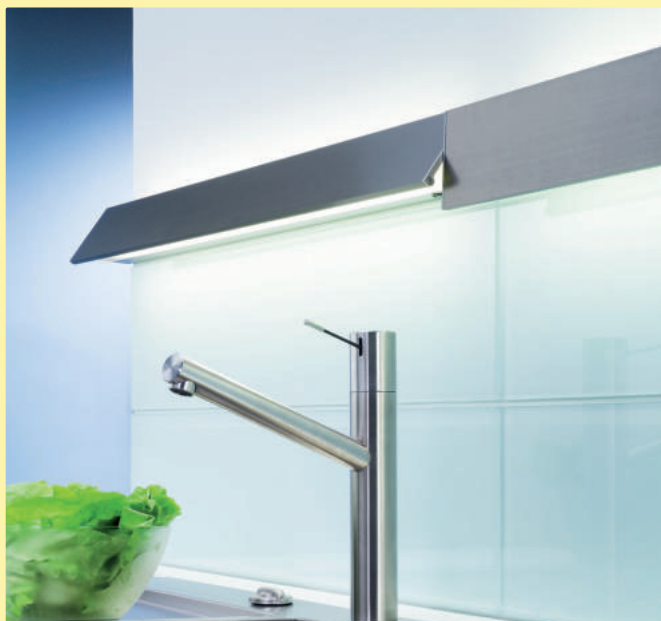

Planato LED

In jeder Situation die perfekte Beleuchtung.

- Konzentriertes Licht auf der Arbeitsfläche?
- Ausleuchtung eines größeren Bereiches der Küche?
- Das Licht ist nie da, wo Sie es brauchen?

Die variable Allround-Wandleuchte Planato schafft bei diesen Problemen Abhilfe!

Das Planato-Wandleuchten-Lichtsystem mit verstellbarer Blende aus Aluminium ist edelstahlfarbig gebürstet.