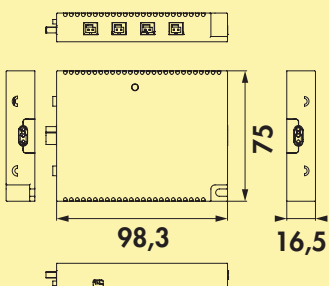

MEC Driver LED 4-Kanal Modul Funk/ZigBee

Mit einem ZigBee 4- Kanal Funktionsmodul können bis zu **vier Leuchten-gruppen** separat angeschlossen und per Fernbedienung, ZigBee Netzwerk oder Smart Home (z. B. Alexa/Hue/Paulmann/Ikea) gesteuert werden. Jeder Kanal des Moduls kann einzeln oder gemeinsam an die 4-Kanal Fernbedienung angelernet werden.

Das Modul kann mit anderen Funktionsmodulen zusammen an einem Konverter verwendet werden. Für einfarbige und FW-Leuchten einsetzbar.

- weiß
- 4-Kanäle mit je einem LED Ausgang
- max. 3 A pro Ausgang, max. 5 A gesamt
- Steuerung per Fernbedienung oder Smart Home
- ZigBee Mesh auch ohne Bridge (Komponenten verbinden sich untereinander)
- einfaches Anlernen
- Umschaltbar zwischen FW- und einfarbigen Leuchten.

7061428	12 V	85,04	101,20 €
7061429	24 V	85,04	101,20 €