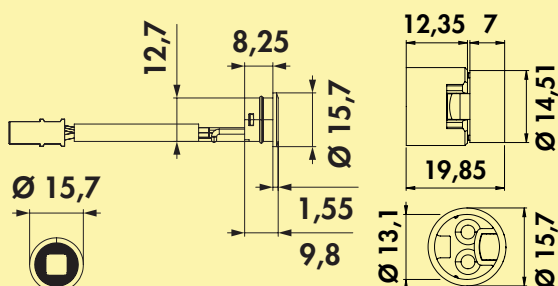

MEC Driver LED Bewegungsmelder

- schwarz
- Verwendung mit dem MEC Driver Schaltmodul
- Einstellung der Nachlaufzeit über das Funktionsmodul
- 2000 mm Anschlussleitung

7061416	Bewegungsmelder	28,40	33,80 €
7061417	Anbaugehäuse	9,12	10,85 €