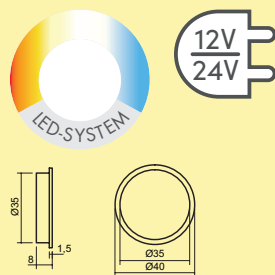

Farbwechsel LED Touch Schalter und Dimmer

- für Farbwechsel LED
- stufenlose Regelung der Lichtfarbe von **2700 K** warmweiß bis **6500 K** kaltweiß
- Memoryfunktion: die letzte Farbeinstellung wird gespeichert
- Dimmfunktion: Helligkeit in drei Stufen dimmbar
- 12 V/24 V, 2,5 A
- 1000/2000 mm Zuleitung mit Ministecksystem

7061131 edelstahlfarbig 59,42 **70,71 €**