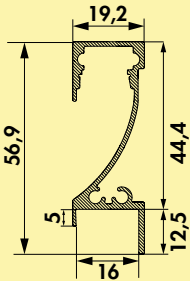

Prova Farbwechsel LED

Rückwandaufsatzleuchte. Aluminium LED Profil, alle 25 mm kürzbar, keine sichtbaren LED-Punkte.

Einzelleuchte

- 31,2 W, 12 V
- stufenlose Regelung der Lichtfarbe von 2700 K warmweiß bis 6500 K kaltweiß
- max. 80 Lumen/Watt bei 6500 K kaltweiß
- Leuchtenlänge 2600 mm
- 2000 mm beidseitige Zuleitung
- LED Band 2600 mm, beidseitige Einspeisung
- für 16 mm Wandstärke

Dieses Produkt enthält eine Lichtquelle der Energieeffizienzklasse G.

Die passenden Farbwechsel Funktionskonverter und Fernbedienungen finden Sie im Katalog 1 Seite 264–268/26 DE.

7061207	Einzelleuchte, L 2600 mm, edelstahlfarbig	272,07	323,76 €
7061209	Einzelleuchte, L 2600 mm, schwarz matt	276,82	329,42 €

Optionales Zubehör

7061049	LED Verbindungsleitung, weiß, L 2000 mm	4,21	5,01 €
7061305	Prova Farbwechsel LED-Band, L 2600 mm, 31,2 W/12 V	103,22	122,83 €