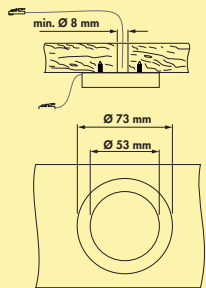

Holl SP Farbwechsel LED

Aufbauleuchte. Kunststoffgehäuse, rund, Ausleuchtung ohne sichtbare LED-Punkte.

Einzelleuchte ohne Schalter

- 3 Watt, 24 V
- stufenlose Regelung der Lichtfarbe von 2700 K warmweiß bis 6500 K kaltweiß
- Memoryfunktion: die letzte Einstellung wird gespeichert
- Dimmfunktion: Helligkeit stufenlos dimmbar
- max. 80 Lumen/Watt
- 2000 mm Zuleitung
- MEC LED-System kompatibel

Dieses Produkt enthält eine Lichtquelle der Energieeffizienzklasse G.

Die passenden Farbwechsel Funktionskonverter und Fernbedienungen finden Sie im Katalog 1 Seite 264–268/26 DE.

7063421	edelstahlfarbig	64,71	77,00 €
7063420	schwarz	64,71	77,00 €