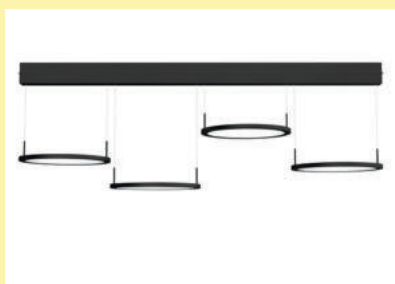

**Dieses Produkt enthält eine Lichtquelle der Energieeffizienzklasse F.**

7065011	edelstahlfarbig	1.250,07	1.487,58 €
7065029	schwarz matt	1.272,02	1.513,70 €