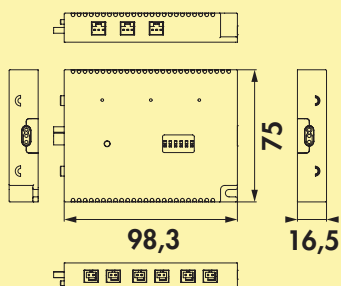

MEC Driver LED Schaltmodul

An das Schaltmodul können bis zu drei Leuchtengruppen mit je zwei Steckplätzen angeschlossen über kabelgebundene und/ oder Funk-Sensoren gesteuert werden.

- Für einfarbige und FW-Leuchten einsetzbar.
- Bei FW-LED ist die Lichtfarbe am Modul einstellbar.
- Das Modul ist **nicht** über die Fernbedienung zu steuern!
- Es kann mit anderen Funktionsmodulen zusammen an einem Konverter verwendet werden.
- weiß
- max. 3 A pro Ausgang, max. 5 A gesamt
- Steuerung über kabelgebundene und/oder kabellose Sensoren (IR, kapazitiv oder Bewegungsmelder)
- 3 Leuchtengruppen mit je 2 LED Ausgängen
- Gruppenschaltung (3 Gruppen) oder Kreuzschaltung der LED Ausgänge
- Lichtfarbe über DIP-Schalter einstellbar (FW-Leuchte vorausgesetzt)

7061412	12 V	98,77	117,54 €
7061413	24 V	98,77	117,54 €