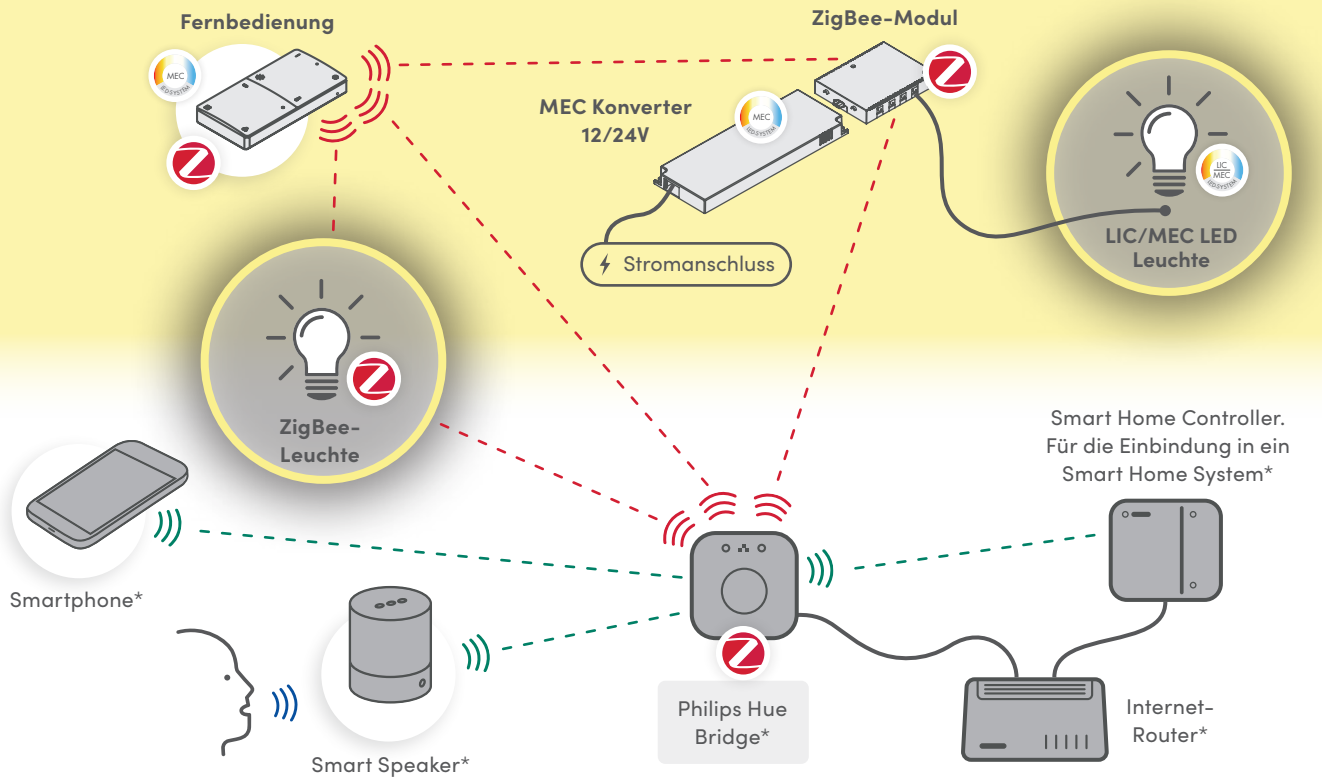

# LUMICA<sup>®</sup> MEC LED-System

Smart Home Lighting 2.0!

Innovatives, flexibles und modulares System für Stromversorgung und smarte Steuerung von LED-Licht.

Alle mit diesem Zeichen gekennzeichneten **Naber Leuchten** sind mit Farbwechsel-LEDs ausgestattet. Sie können mit dem neuen **LUMICA<sup>®</sup> MEC LED-System** oder dem bewährten **LIC LED-System** gesteuert werden.

## Naber LUMICA<sup>®</sup> MEC LED-System

Die einfache Anmeldung von Leuchten im aktuellen ZigBee 3.0 Standard erlaubt eine geschlossene und eigenständige Offline-Steuerung von Naber LUMICA<sup>®</sup> LED-Leuchten (LIC/MEC) zusammen mit Leuchten anderer Hersteller.

Smart Home System \*mit bauseitigen Komponenten

))) Sprachbefehl

))) WLAN

))) ZigBee-Funkprotokoll

# LUMICA® MEC LED-System

Lichtsteuerung next level! Das LUMICA® MEC LED-System hat für Versorgung und Steuerung von perfektem LED Raumlicht genau die richtigen Komponenten. Facettenreich und flexibel in der Zusammensetzung, erstaunlich einfach zu konfigurieren. Mit LUMICA® MEC sind durcheinander geratene Anschlüsse und