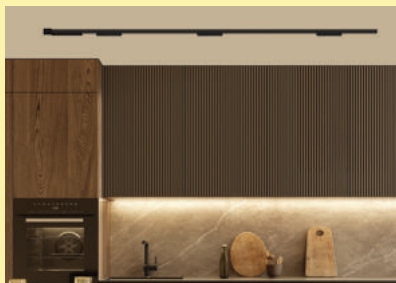

Easytrack Set Cooking Power

Easytrack Schienensystem 2000 mm, 3 flammig, schwarz matt.

Set bestehend aus:

- 1 Easytrack Schiene 2000 mm, 7065079
- 1 Easytrack Stromversorgung, 7065085
- 1 Easytrack Anschlußbox, 7065081
- 1 Easytrack Fernbedienung, 7064338
- 1 Easytrack Endkappen, 7065080
- 3 Easytrack linear Light, 7065072

7065095 schwarz matt

1.058,78 1.259,95 €