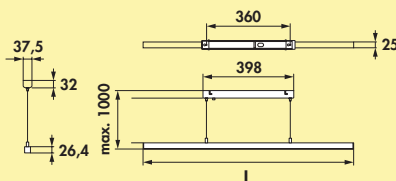

Asta LED

Pendelleuchte. Aluminiumgehäuse. Kunststoffabdeckung weiß inkl. Konverter.
– 230 V
– max. 84 Lumen/Watt bei **4000 K** neutralweiß
– Abhängung max. 1850 mm
– **nicht durch bauseitigen Dimmer dimmbar**
– **ohne Fernbedienung, An/Aus-Funktion über bauseitigen Lichtschalter**
Dieses Produkt enthält eine Lichtquelle der Energieeffizienzklasse G.

7065050	L 900 mm, 13,9 W, edelstahlfarbig	243,03	289,21 €
7065051	L 1200 mm, 18,6 W, edelstahlfarbig	258,03	307,06 €
7065052	L 1500 mm, 23,2 W, edelstahlfarbig	276,82	329,42 €
7065061	L 900 mm, 13,9 W, schwarz matt	305,87	363,99 €
7065062	L 1200 mm, 18,6 W, schwarz matt	332,11	395,21 €
7065063	L 1500 mm, 23,2 W, schwarz matt	393,12	467,81 €