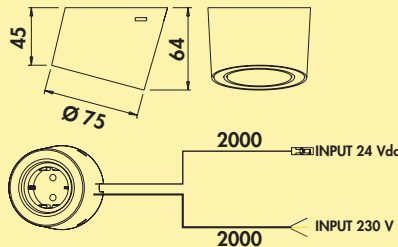

Unika 3 Farbwchsel LED

Aufbauleuchte. Kunststoffgehäuse, rund, Ausleuchtung ohne sichtbare LED-Punkte mit integrierter Steckdose.

- 3 Watt, 24 V
- stufenlose Regelung der Lichtfarbe von 2700 K warmweiß bis 6500 K kaltweiß
- Memoryfunktion: die letzte Einstellung wird gespeichert
- Dimmfunktion: Helligkeit stufenlos dimmbar
- max. 154 Lumen/Watt
- Steckdose 240 V/16 A
- 2000 mm Zuleitung
- MEC LED-System kompatibel

Dieses Produkt enthält eine Lichtquelle der Energieeffizienzklasse D.

Die passenden Farbwchsel Funktionskonverter und Fernbedienungen finden Sie im Katalog 1 Seite 264–268/26 DE.

7063383	Einzelleuchte mit Schuko Steckdose, edelstahlfarbig	103,21	122,82 €
7063370	Einzelleuchte mit Schuko Steckdose, schwarz matt	106,20	126,38 €

Optionales Zubehör

7062252	LED Verbindungsleitung 24, weiß, L 2000 mm	4,92	5,85 €