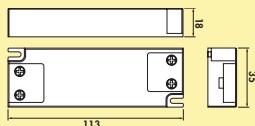

Optionales Zubehör

7061049	LED Verbindungsleitung, weiß, L 2000 mm	4,21	5,01 €

LED Konverter 20

- 20 Watt, 12 VDC
- mit 6-fach Verteiler
- 2000 mm Netzanschlussleitung
- Anschlusswerte (Watt) der einzelnen Leuchten beachten

7062309	grau	48,35	57,54 €