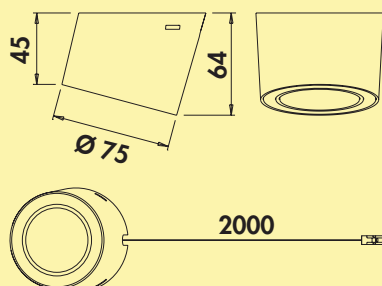

Unika 2 Farbwechsel LED

Aufbauleuchte. Kunststoffgehäuse, rund, Ausleuchtung ohne sichtbare LED-Punkte mit integriertem Touch Schalter.

Einzeleuchte mit LED Touch Schalter und Dimmer (m. LED Touch S. D.)

- 3 Watt, 24 V
- Einstellung der Lichtfarbe auf 2700 K warmweiß oder 6500 K kaltweiß
- Memoryfunktion: die letzte Einstellung wird gespeichert
- Dimmfunktion: Helligkeit stufenlos dimmbar
- max. 154 Lumen/Watt
- 2000 mm Zuleitung

Dieses Produkt enthält eine Lichtquelle der Energieeffizienzklasse D.

7063382	Einzeleuchte m. LED Touch S. D., edelstahlfarbig	127,94	152,25 €
7063369	Einzeleuchte m. LED Touch S. D., schwarz matt	131,66	156,68 €

Optionales Zubehör

7062252	LED Verbindungsleitung 24, weiß, L 2000 mm	4,92	5,85 €