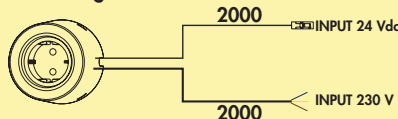

Unika 3 Farbwechsel LED

Aufbauleuchte. Kunststoffgehäuse, rund, Ausleuchtung ohne sichtbare LED-Punkte mit integrierter Steckdose.

- 3 Watt, 24 V
- stufenlose Regelung der Lichtfarbe von 2700 K warmweiß bis 6500 K kaltweiß
- Memoryfunktion: die letzte Einstellung wird gespeichert
- Dimmfunktion: Helligkeit stufenlos dimmbar
- max. 154 Lumen/Watt
- Steckdose 240 V/16 A
- 2000 mm Zuleitung

Dieses Produkt enthält eine Lichtquelle der Energieeffizienzklasse D.

Die passenden Farbwechsel Funktionskonverter und Fernbedienungen finden Sie im Katalog 1 Seite 264–268/26 DE.

7063370	Einzelleuchte mit Schuko Steckdose, schwarz matt	106,20	126,38 €
7063383	Einzelleuchte mit Schuko Steckdose, edelstahlfarbig	103,21	122,82 €

Optionales Zubehör

7062252	LED Verbindungsleitung 24, weiß, L 2000 mm	4,92	5,85 €