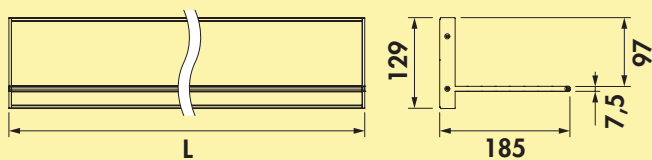

Liente Farbwechsel LED Wandboard

Regalsystem. Aluminiumgehäuse. Beleuchtung oben und unten, 2 Montagevarianten.

- 12 V, IP20
- stufenlose Regelung der Lichtfarbe von **2700 K** warmweiß bis **6500 K** kaltweiß
- Memoryfunktion: die letzte Einstellung wird gespeichert
- Dimmfunktion: Helligkeit stufenlos dimmbar
- max. 85 Lumen/Watt bei **6500 K** kaltweiß
- **der 15 und 30 Watt Konverter kann im Wandboard integriert werden**
- 200 mm Zuleitung mit Ministecksystem
- Rückwandhöhe 129 mm
- Tiefe 185 mm
- Kabelauslass hinten links
- Tragkraft* ca. 1 kg/100 mm
- inkl. Neigungsverstellung
- LIC/MEC LED-System kompatibel

Dieses Produkt enthält eine Lichtquelle der Energieeffizienzklasse G.

Die passenden Farbwechsel Funktionskonverter und Fernbedienungen finden Sie im Katalog 1 Seite 264–268/26 DE.

* Tragkraft ist von der Wandbeschaffenheit abhängig, geeignetes Befestigungsmaterial für den jeweiligen Wandtyp muss verwendet werden.

7062390	L 600 mm, 13,8 W, schwarz matt	290,87	346,14 €
7062391	L 900 mm, 21 W, schwarz matt	410,93	489,01 €
7062392	L 1200 mm, 28,2 W, schwarz matt	485,96	578,29 €
7062393	L 600 mm, 13,8 W, edelstahlfarbig	274,01	326,07 €
7062394	L 900 mm, 21 W, edelstahlfarbig	378,11	449,95 €
7062395	L 1200 mm, 28,2 W, edelstahlfarbig	473,76	563,77 €

Optionales Zubehör

7061049	LED Verbindungsleitung, weiß, L 2000 mm	4,21	5,01 €