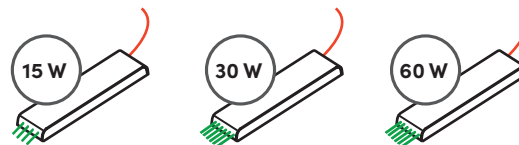

LUMICA® LIC LED-System

Konverter

Die Basis des LIC LED-Systems bilden die Konverter und ihre diversen Anschlussmöglichkeiten. Die Konverter wandeln die Netzspannung (100-240 V, 50-60 Hz) auf die von allen Leuchten im LIC LED-Programm verwendete Ausgangsspannung 12 V um. Das Programm bietet drei Konverter mit unterschiedlicher Leistung: 15 W, 30 W oder 60 W. An Konverter mit 15 W Leistung lassen sich bis zu vier Leuchten anschließen, sofern die Leistung nicht überschritten wird, an Konverter mit 30 oder 60 W jeweils bis zu sechs Leuchten.

Flexibilität: An einen zentralen Netzanschluss können bis zu 10 Konverter angeschlossen werden, so dass sich die zur Verfügung stehende Leistung und die Zahl der Verbraucher entsprechend erhöht. Die integrierte Verteilerleiste ist außerdem zusätzlich durch steckbare 6-fach-Verteilerleisten erweiterbar. Die flache Bauhöhe der Konverter erleichtert die unsichtbare Montage.

Konvertermodelle: 15 W Modell mit 4 Steckplätzen, 30 W und 60 W Modell mit je 6 Steckplätzen (jeweils 12 V)