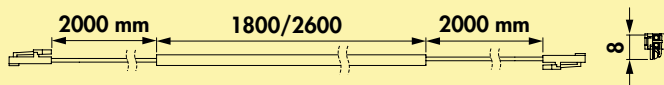

#### Optionales Zubehör

7064348	Verbindungselement, schwarz matt	9,30	11,07 €
---------	----------------------------------	------	---------