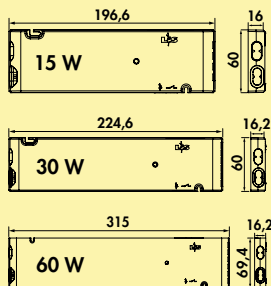

7061286	Modul 2 (Funk), 15 W, 4-fach Verteiler	99,44	118,33 €
7061271	Modul 2 (Funk), 30 W, 6-fach Verteiler	126,65	150,71 €
7061273	Modul 2 (Funk), 60 W, 6-fach Verteiler	159,48	189,78 €
7061287	Modul 3 (Bluetooth + Funk), 15 W, 4-fach Verteiler	133,23	158,54 €
7061281	Modul 3 (Bluetooth + Funk), 30 W, 6-fach Verteiler	163,24	194,26 €
7061283	Modul 3 (Bluetooth + Funk), 60 W, 6-fach Verteiler	197,04	234,48 €