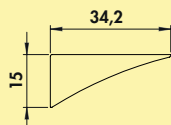

Effekt Farbwechsel LED

Rückwandleuchte. Aluminiumprofil, transluzente Kunststoffabdeckung, leicht schräg gestellt für eine optimale Ausleuchtung der Küchennische, einfache Montage unter dem Hängeschrank.

Einzeleuchte

- 15 Watt pro Meter, 12 V
- stufenlose Regelung der Lichtfarbe von **2700 K** warmweiß bis **6500 K** kaltweiß
- 105 Lumen/Watt
- 300 mm **beidseitige** Zuleitung u. 1500 mm Verbindungsleitung mit Mini-stecksystem
- alle 25 mm kürzbar, 4 Endkappen lose beigelegt
- Schraubbefestigung
- LED Band 2600 mm, beidseitige Einspeisung

Dieses Produkt enthält eine Lichtquelle der Energieeffizienzklasse F.

Die passenden Farbwechsel Funktionskonverter und Fernbedienungen finden Sie im Katalog 1 Seite 264–268/26 DE.

7061340	Einsatzleuchte, L 2600 mm, edelstahlfarbig	364,47	433,72 €

Optionales Zubehör

7061049	LED Verbindungsleitung, weiß, L 2000 mm	4,21	5,01 €
7061341	Effekt Farbwechsel LED-Band, L 2600 mm, 39 W/12 V	173,40	206,35 €