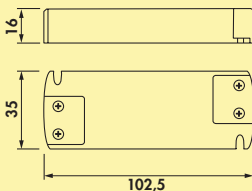

Optionales Zubehör

7061049	LED Verbindungsleitung, weiß, L 2000 mm	4,21	5,01 €

LED Konverter 6

- 15 Watt, 12 VDC
- mit 9-fach Verteiler
- 2000 mm Netzanschlussleitung
- Anschlusswerte (Watt) der einzelnen Leuchten beachten

7062211	weiß	40,20	47,84 €