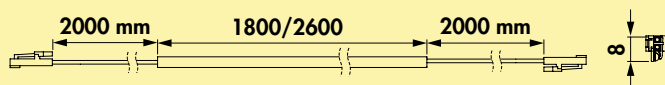

MEC
LIC
Lichttechnik

Unseen Farbwechsel LED

Ambienteleuchte. Aluminiumgehäuse, selbstklebendes LED-Band, kürzbar, mit verschraubten Endkappen, keine sichtbaren LED.

Einzelleuchte

- 7,5 Watt pro Meter, 24 V
- stufenlose Regelung der Lichtfarbe von **2700 K** warmweiß bis **5000 K** neutralweiß
- max. 64 Lumen/Watt bei **5000 K** neutralweiß
- LED-Profil auf Korpus Innenmaß kürzbar
- 2000 mm beidseitige Zuleitung
- inkl. Bohrlehre und Endkappenset
- Montage vor den Verstellplatten der Topfbänder möglich
- MEC LED-System kompatibel

Dieses Produkt enthält eine Lichtquelle der Energieeffizienzklasse G.

Die passenden Farbwechsel Funktionskonverter und Fernbedienungen finden Sie im Katalog 1 Seite 264–268/26 DE.

7062490	L 2600 mm	160,25	190,70 €
7062491	L 1800 mm	114,12	135,80 €

Optionales Zubehör

7062252	LED Verbindungsleitung 24, weiß, L 2000 mm	4,92	5,85 €