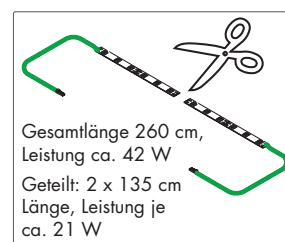

Besonderheit Leuchtprofile

Gesamtlänge 260 cm,
Leistung ca. 42 W
Geteilt: 2 x 135 cm
Länge, Leistung je
ca. 21 W

Bei Leuchtprofilen (wie zum Beispiel Ricol) kann die maximale Belastung 36 W überschritten werden (Gesamtlänge 260 cm, Gesamtleistungsaufnahme ca. 42 W).

Die Profile bzw. die sie enthaltenden LED-Stripes sind jedoch zuschneidbar. Sie lassen sich leicht teilen und getrennt anschließen (Leistungsaufnahme 15,5 W pro Meter).

Sicherheit

Die Prüfung der Sicherheitsanforderungen erfolgt nach den neuesten und strengsten Europa-Normen (z.B. EN 60 598 für Leuchten und EN 60 742 für Transformatoren).

Leuchten und Transformatoren mit diesem Zeichen sind nach der Europa-Norm EN 55 015 funkentstört.