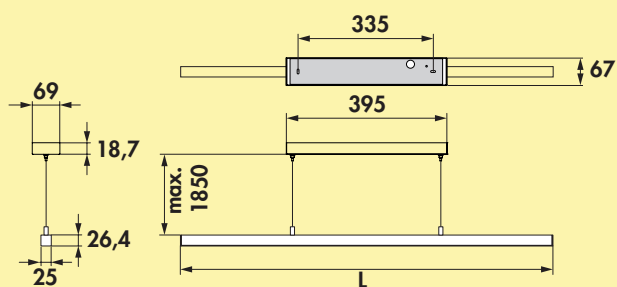

Asta Farbwchsel LED

Pendelleuchte. Aluminiumgehäuse. Inkl. FW-Funktionskonverter 30 Modul 2 und 1-Kanal Farbwchsel Fernbedienung.

- 230 V
- stufenlose Regelung der Lichtfarbe von **2700 K** warmweiß bis **6500 K** kaltweiß
- Memoryfunktion: die letzte Einstellung wird gespeichert
- Dimmfunktion: Helligkeit stufenlos dimmbar
- **nicht durch bauseitigen Dimmer dimmbar**
- max. 84 Lumen/Watt bei **6500 K** kaltweiß
- Abhängung max. 1850 mm
- bedienbar mit der 1- oder 4-Kanal-Funkfernbedienung (7061285/7061276)

Dieses Produkt enthält eine Lichtquelle der Energieeffizienzklasse G.

Die passenden Farbwchsel Funktionskonverter und Fernbedienungen finden Sie im Katalog 1 Seite 264–268/26 DE.

7065055	L 900 mm, 13,9 W, edelstahlfarbig	434,45	517,00 €
7065056	L 1200 mm, 18,6 W, edelstahlfarbig	459,72	547,07 €
7065057	L 1500 mm, 23,2 W, edelstahlfarbig	478,51	569,43 €
7065058	L 900 mm, 13,9 W, schwarz matt	533,89	635,33 €
7065059	L 1200 mm, 18,6 W, schwarz matt	574,18	683,27 €
7065060	L 1500 mm, 23,2 W, schwarz matt	626,74	745,82 €