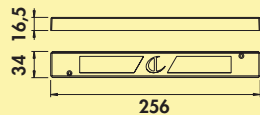

LED Konverter 2430

- 30 Watt, 24 VDC
- mit 9-fach Verteiler
- 2000 mm Netzanschlussleitung
- Anschlusswerte (Watt) der einzelnen Leuchten beachten

7062250	weiß	64,16	76,35 €