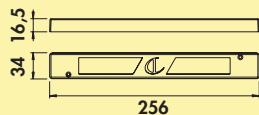

Optionales Zubehör

7062252	LED Verbindungsleitung 24, weiß, L 2000 mm	4,92	5,85 €

LED Konverter 2430

- 30 Watt, 24 VDC
- mit 9-fach Verteiler
- 2000 mm Netzanschlussleitung
- Anschlusswerte (Watt) der einzelnen Leuchten beachten

7062250	weiß	64,16	76,35 €