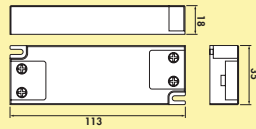

LED Konverter 20

- 20 Watt, 12 VDC
- mit 6-fach Verteiler
- 2000 mm Netzanschlussleitung
- Anschlusswerte (Watt) der einzelnen Leuchten beachten

7062309	grau	48,35	57,54 €