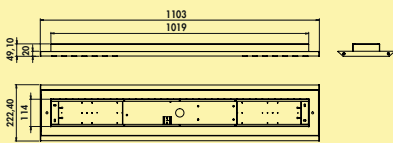

Plafoniera Farbwechsel LED

Deckenleuchte. Aluminiumgehäuse, pulverbeschichtet. Inkl. Konverter und Funkfernbedienung.

Einzelleuchte

- 56 Watt, 230 V
- 98 Lumen/Watt
- stufenlose Regelung der Lichtfarbe von **2700 K** warmweiß bis **6500 K** kaltweiß
- Memoryfunktion: die letzte Einstellung wird gespeichert
- Dimmfunktion: Helligkeit stufenlos dimmbar
- Linsen und Dark-Light Reflektor
- Direktlicht 2916 Lumen, Abstrahlwinkel 60°
- Indirektlicht 2598 Lumen, Abstrahlwinkel 120°
- Indirekt- und Direktlicht getrennt schalt- und dimmbar
- Gewicht 5,6 kg
- 48 x 222 x 1100 mm (H x B x T)

Dieses Produkt enthält eine Lichtquelle der Energieeffizienzklasse F.

7065064	weiß, L 1100 mm	1.182,14	1.406,75 €
7065065	schwarz matt, L 1100 mm	1.182,14	1.406,75 €