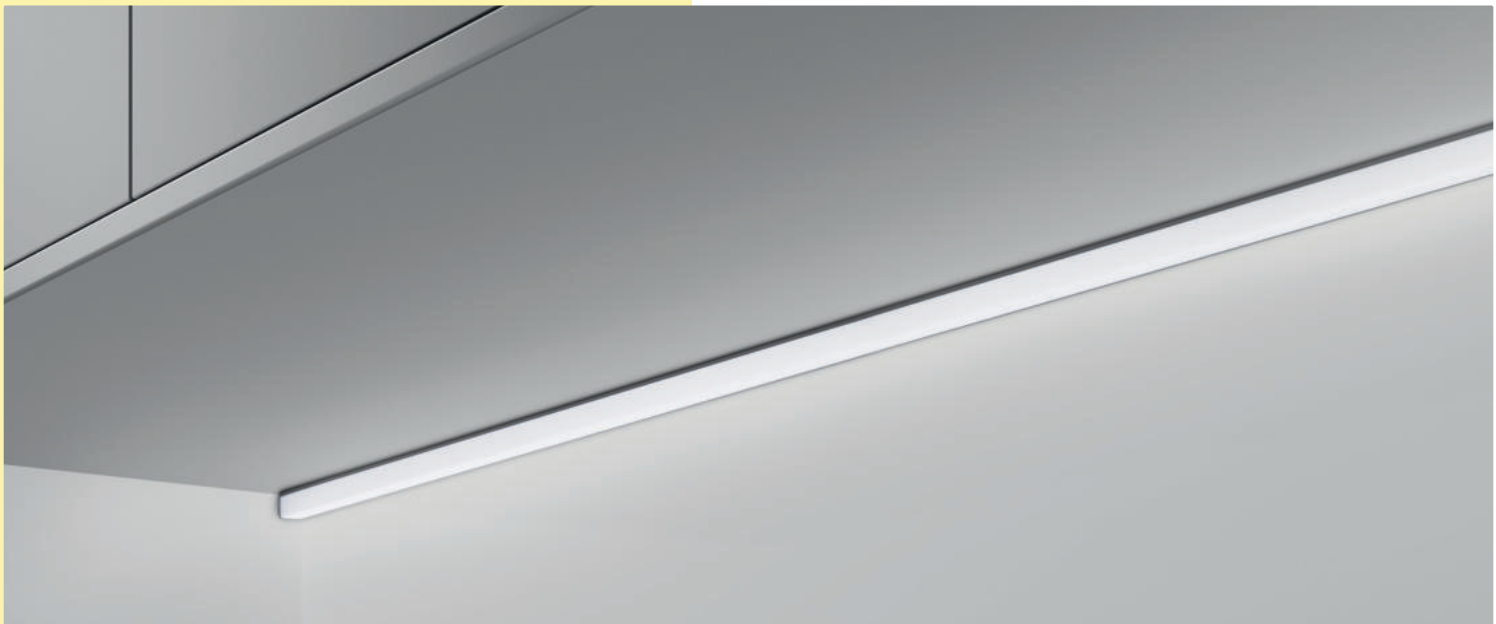

Pertura Farbwechsel LED

Unterbodenleuchte. Aluminiumgehäuse, Kunststoffabdeckung opal weiß, LED-Profil, Ausleuchtung ohne sichtbare LED-Punkte.

Einzelleuchte ohne Schalter

- 12 Watt pro Meter
- stufenlose Regelung der Lichtfarbe von **2700 K** warmweiß bis **6500 K** kaltweiß
- max. 92 Lumen/Watt bei **6000 K** kaltweiß
- LED Band lose, nicht im Profil eingesetzt
- alle 25 mm kürzbar, beidseitige Einspeisung
- 2000 mm beidseitige Zuleitung
- 4 Endkappen lose beigelegt
- Anschluss an 12 V Konverter mit Farbwechselsteuerung
- LIC/MEC LED-System kompatibel

Dieses Produkt enthält eine Lichtquelle der Energieeffizienzklasse G.

Die passenden Farbwechsel Funktionskonverter und Fernbedienungen finden Sie im Katalog 1 Seite 264–268/26 DE.

7061240	Einzelleuchte o. Schalter, L 2600 mm, edelstahlfarbig	290,87	346,14 €
7061241	Einzelleuchte o. Schalter, L 2600 mm, schwarz matt	290,87	346,14 €
7061296	Einzelleuchte o. Schalter, L 1500 mm, edelstahlfarbig	181,07	215,47 €
7061297	Einzelleuchte o. Schalter, L 1500 mm, schwarz matt	181,07	215,47 €

Optionales Zubehör

7061049	LED Verbindungsleitung, weiß, L 2000 mm	4,21	5,01 €
7061307	Pertura Farbwechsel LED-Band, L 2600 mm	99,44	118,33 €