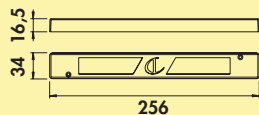

LED Konverter 2430

- 30 Watt, 24 VDC
- mit 9-fach Verteiler
- 2000 mm Netzanschlussleitung
- Anschlusswerte (Watt) der einzelnen Leuchten beachten

7062250	weiß	64,16	76,35 €