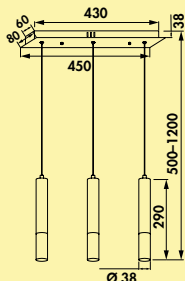

Gwen 3 LED

Pendelleuchte. Aluminiumgehäuse. Kunststoffabdeckung weiß inkl. Konverter.
– 15 Watt, 230 V, zwei Farbbereiche: **3000 K** warmweiß, **4000 K** neutralweiß
– max. 120 Lumen/Watt
– Abhängung max. 1200 mm, einkürzbar bis auf 500 mm
– Maße der Deckenbefestigung 38 x 80 x 1200 mm (H x B x L)
– Maße der Leuchte 1200 x 80 x 450 mm (H x B x L)
– **nicht durch bauseitigen Dimmer dimmbar**
– **ohne Fernbedienung, An/Aus-Funktion über bauseitigen Lichtschalter**
Dieses Produkt enthält eine Lichtquelle der Energieeffizienzklasse F.

7065104	3000 K warmweiß, edelstahlfarbig	187,31	222,90 €
7065105	3000 K warmweiß, schwarz matt	178,18	212,03 €
7065106	4000 K neutralweiß, edelstahlfarbig	187,31	222,90 €
7065107	4000 K neutralweiß, schwarz matt	178,18	212,03 €