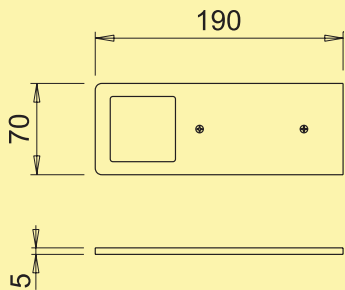

AstraLED SE weiß

Unterbodenleuchte. Aluminiumgehäuse, 5 mm. Ausleuchtung ohne sichtbare LED-Punkte mit integriertem Touch Schalter.

Einzelleuchte ohne Schalter oder mit LED Touch Schalter und Dimmer (m. LED Touch S. D.)

- 5 Watt, 24 V, zwei Farbbereiche: **3000 K** warmweiß, **3900 K** neutralweiß
- 65 Lumen/Watt
- Helligkeit stufenlos dimmbar durch LED Touch Schalter und Dimmer
- 200 mm Zuleitung, 2000 mm Verbindungsleitung mit Ministecksystem
- zusätzliche Memoryfunktion: die letzte Einstellung wird gespeichert

Set-2,-3,-5 mit LED Touch Schalter und Dimmer bestehend aus:

- 1, 2 oder 4 Einzelleuchten ohne Schalter (7063338/7063353)
- 1 Einzelleuchte mit LED Touch Schalter und Dimmer (7063339/7063354)
- 1 LED Konverter 2430 (7062250)
- erweiterbar auf 6 Leuchten

Dieses Produkt enthält eine Lichtquelle der Energieeffizienzklasse F.

7063338	Einzelleuchte o. S., 3000 K warmweiß	61,44	73,11 €
7063339	Einzelleuchte m. LED Touch S. D., 3000 K warmweiß	114,10	135,78 €
7063340	Set-2, 3000 K warmweiß	189,57	225,59 €
7063341	Set-3, 3000 K warmweiß	237,41	282,52 €
7063342	Set-5, 3000 K warmweiß	348,43	414,63 €

7063353	Einzelleuchte o. S., 3900 K neutralweiß	61,44	73,11 €
7063354	Einzelleuchte m. LED Touch S. D., 3900 K neutralweiß	114,10	135,78 €
7063355	Set-2, 3900 K neutralweiß	189,57	225,59 €
7063356	Set-3, 3900 K neutralweiß	237,41	282,52 €
7063357	Set-5, 3900 K neutralweiß	348,43	414,63 €