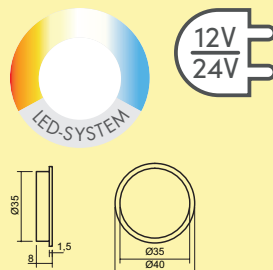

Optionales Zubehör

7061049	LED Verbindungsleitung, weiß, L 2000 mm	4,21	5,01 €

Farbwechsel LED Touch Schalter und Dimmer

- für Farbwechsel LED
- stufenlose Regelung der Lichtfarbe von **2700 K** warmweiß bis **6500 K** kaltweiß
- Memoryfunktion: die letzte Farbeinstellung wird gespeichert
- Dimmfunktion: Helligkeit in drei Stufen dimmbar
- 12 V/24 V, 2,5 A
- 1000/2000 mm Zuleitung mit Ministecksystem

7061131	edelstahlfarbig	59,42	70,71 €