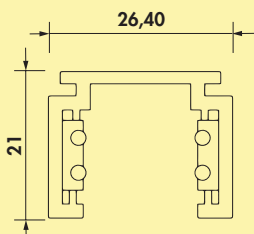

Easytrack Schiene

Niedervolt-Stromschiene. Aluminiumgehäuse pulverbeschichtet.
Zuschneidbar.

- 48 VDC
- vorgebohrte Befestigungslöcher zur schnellen Montage
- sichere Montage und Betrieb durch Schutzkleinspannung (SELV 48V)

7065077	L 1000 mm, schwarz matt	60,30	71,76 €
7065078	L 1500 mm, schwarz matt	84,96	101,10 €
7065079	L 2000 mm, schwarz matt	113,27	134,79 €