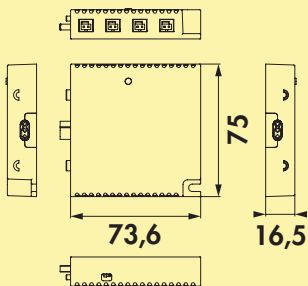

MEC Driver LED 1-Kanal Modul Funk/ZigBee

Mit einem ZigBee 1-Kanal Funktionsmodul können bis zu vier Leuchten an **einen** Kanal angeschlossen und per Fernbedienung, ZigBee Netzwerk oder Smart Home (z. B. Alexa/Hue/Paulmann/Ikea) gesteuert werden. Bei Verwendung des 1-Kanal-Moduls, kann **eine** Leuchtengruppe separat gesteuert werden.

Jedes 1-Kanal Modul kann einzeln an die 4-Kanal Fernbedienung angelernet werden.

Das Modul kann mit anderen Funktionsmodulen zusammen an einem Konverter verwendet werden. Für einfarbige und FW-Leuchten einsetzbar.

- weiß
- 1-Kanal, 4 LED Ausgänge
- max. 3 A pro Ausgang, max. 5 A gesamt
- Steuerung per Fernbedienung oder Smart Home
- ZigBee Mesh auch ohne Bridge (Komponenten verbinden sich untereinander)
- einfaches Anlernen
- Umschaltbar zwischen FW- und einfarbigen Leuchten

7061426	12 V	60,47	71,96 €
7061427	24 V	65,08	77,45 €