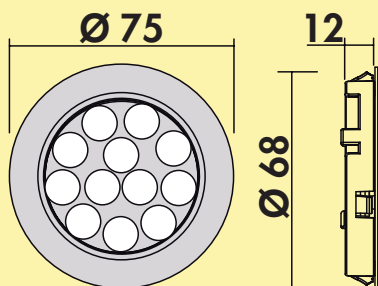

Lichttechnik

Nova Plus Farbwechsel LED

Aufbauleuchte, Einbauleuchte, Deckenleuchte. Kunststoffgehäuse, rund, mit Power LEDs.

Durch Entfernen des Zwischenrings auch als Einbauleuchte zu verwenden.

Einzeleuchte ohne Schalter

- 3 Watt, 12 V
- stufenlose Regelung der Lichtfarbe von 2700 K warmweiß bis 6500 K kaltweiß
- Memoryfunktion: die letzte Einstellung wird gespeichert
- Dimmfunktion: Helligkeit stufenlos dimmbar
- max. 87 Lumen/Watt bei 6500 K kaltweiß
- 2000 mm Zuleitung mit Ministecksystem
- Bohr-Ø 68 mm, Einbautiefe 12 mm
- Anschluss an LED Konverter 12 (7061025)

Dieses Produkt enthält eine Lichtquelle der Energieeffizienzklasse G.

Die passenden Farbwechsel Funktionskonverter und Fernbedienungen finden Sie im Katalog 1 Seite 264–268/26 DE.

7061334	Einzeleuchte ohne Schalter, LIC/MEC LED-System kompatibel, edelstahlfarbig	61,79	73,53 €

Optionales Zubehör

7061049	LED Verbindungsleitung, weiß, L 2000 mm	4,21	5,01 €

Farbwechsel LED Touch Schalter und Dimmer

- für Farbwechsel LED
- stufenlose Regelung der Lichtfarbe von 2700 K warmweiß bis 6500 K kaltweiß
- Memoryfunktion: die letzte Farbeinstellung wird gespeichert
- Dimmfunktion: Helligkeit in drei Stufen dimmbar
- 12 V/24 V, 2,5 A
- 1000/2000 mm Zuleitung mit Ministecksystem

7061131	edelstahlfarbig	59,42	70,71 €