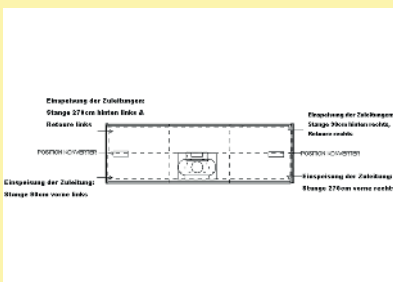

Manubrio LED Set 3

Set 3 bestehend aus:

- 4 x 7061197 oder 7060107 (Manubrio Farbwechsel LED)
- 4 x 7061199 oder 7060110 (Außenwinkel)
- 2 x 7061273 (FW-Funktionskonverter 60)
- 1 x 7061279 (Verbindungsleitung 1000 mm)

Dieses Produkt enthält eine Lichtquelle der Energieeffizienzklasse F.

Fernbedienung muss optional bestellt werden!

7060103	edelstahlfarbig, für Inselgröße bis max. 380 x 135 cm	999,04	1.188,86 €
7060114	schwarz matt, für Inselgröße bis max. 380 x 135 cm	999,04	1.188,86 €

MEC LIC
Lichttechnik