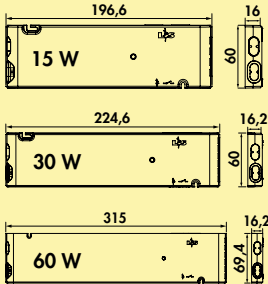

FW-Funktionskonverter

Der FW-Funktionskonverter für Farbwechsel-Lichtsysteme.

- weiß
- 12 VDC
- max. 36 Watt Belastung je Steckplatz am Konverter
- 2000 mm Netzanschlussleitung
- **schaltbar per Bluetooth-App (Modul 3) oder per optional erhältlicher Funkfernbedienung**

7061286	Modul 2 (Funk), 15 W, 4-fach Verteiler	99,44	118,33 €

7061271	Modul 2 (Funk), 30 W, 6-fach Verteiler	126,65	150,71 €

7061273	Modul 2 (Funk), 60 W, 6-fach Verteiler	159,48	189,78 €

7061287	Modul 3 (Bluetooth + Funk), 15 W, 4-fach Verteiler	133,23	158,54 €

7061281	Modul 3 (Bluetooth + Funk), 30 W, 6-fach Verteiler	163,24	194,26 €

7061283	Modul 3 (Bluetooth + Funk), 60 W, 6-fach Verteiler	197,04	234,48 €

Lichttechnik

1-Kanal Farbwechsel Fernbedienung

- stufenlose Einstellung der Lichttemperatur
- Dimmfunktion
- Auto Memory: Helligkeits- und Lichttemperatureinstellung bleiben gespeichert
- eine Steuerung kann für verschiedene Farbwechsel Konverter verwendet werden
- 8 x 90 x 50 mm (H x L x B)

7061285	weiß	55,16	65,64 €