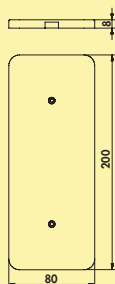

Pure Farbwechsel LED

Unterbodenleuchte. Kunststoffgehäuse, transluzent weiß. Ausleuchtung ohne sichtbare LED-Punkte. Im ausgeschalteten Zustand ist der gesamte Leuchtenkörper aus transluzentem Kunststoff, weiß matt.

Einzeleuchte ohne Schalter

- Gehäuse durchschraubbar mit weißen Abdeckkappen
- 3,8 Watt, 12 V
- stufenlose Regelung der Lichtfarbe von **2700 K** warmweiß bis **6500 K** kaltweiß
- Memoryfunktion: die letzte Einstellung wird gespeichert
- Dimmfunktion: Helligkeit stufenlos dimmbar
- max. 80 Lumen/Watt bei **6500 K** kaltweiß
- **Steckbuchsen für Ministecksystem im Leuchtengehäuse integriert**
- 1800 mm Zuleitung mit Ministecksystem

Design by **STUDIO MORITZ PUTZIER**, Köln.

Dieses Produkt enthält eine Lichtquelle der Energieeffizienzklasse **G**.

Die passenden Farbwechsel Funktionskonverter und Fernbedienungen finden Sie im Katalog 1 Seite 264–268/26 DE.

7063372	Einzeleuchte ohne Schalter, LIC/MEC LED-System kompatibel, weiß matt	64,07	76,24 €

Optionales Zubehör

7061049	LED Verbindungsleitung, weiß, L 2000 mm	4,21	5,01 €