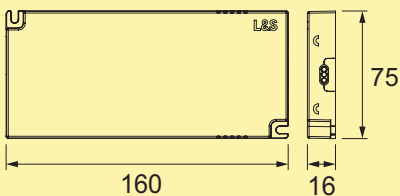

MEC Driver LED Konverter

Der Mec Driver LED Konverter stellt sowohl 12 V und 24 V zur Verfügung. Damit können alle Funktionsmodule unabhängig von der Spannung miteinander kombiniert und über einen Konverter mit Spannung versorgt werden.

Er bildet die universelle Basis für verschiedenste Funktionen der modernen Lichtsteuerung.

- weiß
- 2000 mm Netzanschlussleitung
- Anschlusswerte (Watt) der einzelnen Konverter beachten

7061400	18 W, 12/24 V	35,91	42,73 €
7061401	36 W, 12/24 V	51,86	61,71 €
7061402	48W, 12/24 V	62,61	74,51 €
7061403	60/72 W, 12/24 V	98,17	116,82 €
7061404	90 W, 24 V	108,67	129,32 €
7061405	120 W, 24 V	136,64	162,60 €