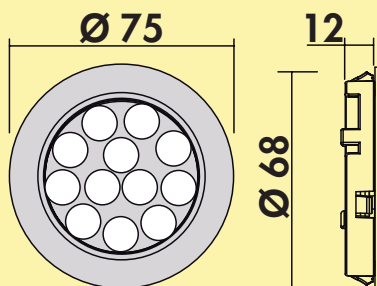

Lichttechnik

Nova Plus Farbwechsel LED

Aufbauleuchte, Einbauleuchte, Deckenleuchte. Kunststoffgehäuse, rund, mit Power LEDs.

Durch Entfernen des Zwischenrings auch als Einbauleuchte zu verwenden.

Einzeleuchte ohne Schalter

- 3 Watt, 12 V
- stufenlose Regelung der Lichtfarbe von 2700 K warmweiß bis 6500 K kaltweiß
- Memoryfunktion: die letzte Einstellung wird gespeichert
- Dimmfunktion: Helligkeit stufenlos dimmbar
- max. 87 Lumen/Watt bei 6500 K kaltweiß
- 2000 mm Zuleitung mit Ministecksystem
- Bohr-Ø 68 mm, Einbautiefe 12 mm
- Anschluss an LED Konverter 12 (7061025)

Dieses Produkt enthält eine Lichtquelle der Energieeffizienzklasse G.

Die passenden Farbwechsel Funktionskonverter und Fernbedienungen finden Sie im Katalog 1 Seite 264–268/26 DE.

7061334	Einzeleuchte ohne Schalte LIC/MEC LED-System kompatibel, edelstahlfarbig	61,79	73,53 €

Optionales Zubehör

7061049	LED Verbindungsleitung, weiß, L 2000 mm	4,21	5,01 €

Farbwechsel LED Touch Schalter und Dimmer

- für Farbwechsel LED
- stufenlose Regelung der Lichtfarbe von 2700 K warmweiß bis 6500 K kaltweiß
- Memoryfunktion: die letzte Farbeinstellung wird gespeichert
- Dimmfunktion: Helligkeit in drei Stufen dimmbar
- 12 V/24 V, 2,5 A
- 1000/2000 mm Zuleitung mit Ministecksystem

7061131	edelstahlfarbig	59,42	70,71 €