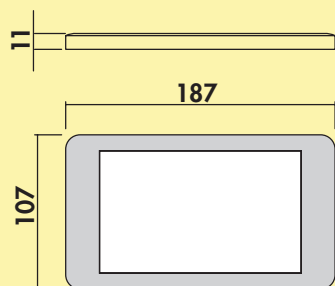

Hull Farbwechsel LED

Unterbodenleuchte. Kunststoffgehäuse, transluzente Lichtstreu­scheibe, homogene Ausleuchtung ohne sichtbare LED-Punkte.

Einzeleuchte ohne Schalter

- 5,5 Watt, 12 V
- stufenlose Regelung der Lichtfarbe von **2700 K** warmweiß bis **6500 K** kaltweiß
- Memoryfunktion: die letzte Einstellung wird gespeichert
- Dimmfunktion: Helligkeit stufenlos dimmbar
- max. 74,5 Lumen/Watt bei **6500 K** kaltweiß
- 1800 mm Zuleitung mit Ministecksystem

Dieses Produkt enthält eine Lichtquelle der Energieeffizienzklasse D.

Die passenden Farbwechsel Funktionskonverter und Fernbedienungen finden Sie im Katalog 1 Seite 264–268/26 DE.

7061140	Einzeleuchte ohne Schalter, LIC/MEC LED-System kompatibel, edelstahlfarbig	97,60	116,14 €

Optionales Zubehör

7061049	LED Verbindungsleitung, weiß, L 2000 mm	4,21	5,01 €