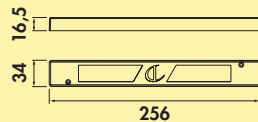

LED Konverter 2

- 30 Watt, 12 VDC
- mit 9-fach Verteiler
- 2000 mm Netzanschlussleitung
- Anschlusswerte (Watt) der einzelnen Leuchten beachten

7062218	weiß	54,24	64,55 €