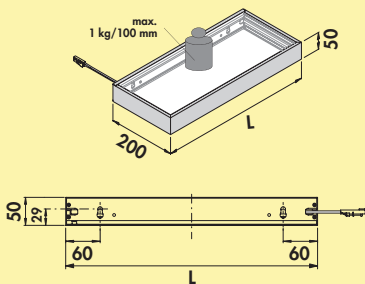

### Lista 50 Farbwechsel LED

Lichtboden. Aluminiumgehäuse, Sicherheitsglas mattiert, mit LED Beleuchtung, gleichmäßige Ausleuchtung über die komplette Breite nach oben und unten, freihängende Anbringung bis zu einer Bodentiefe von 200 mm, Schrauben rückseitig, unsichtbar zu montieren. **Konverter nicht im Lichtboden integriert.**