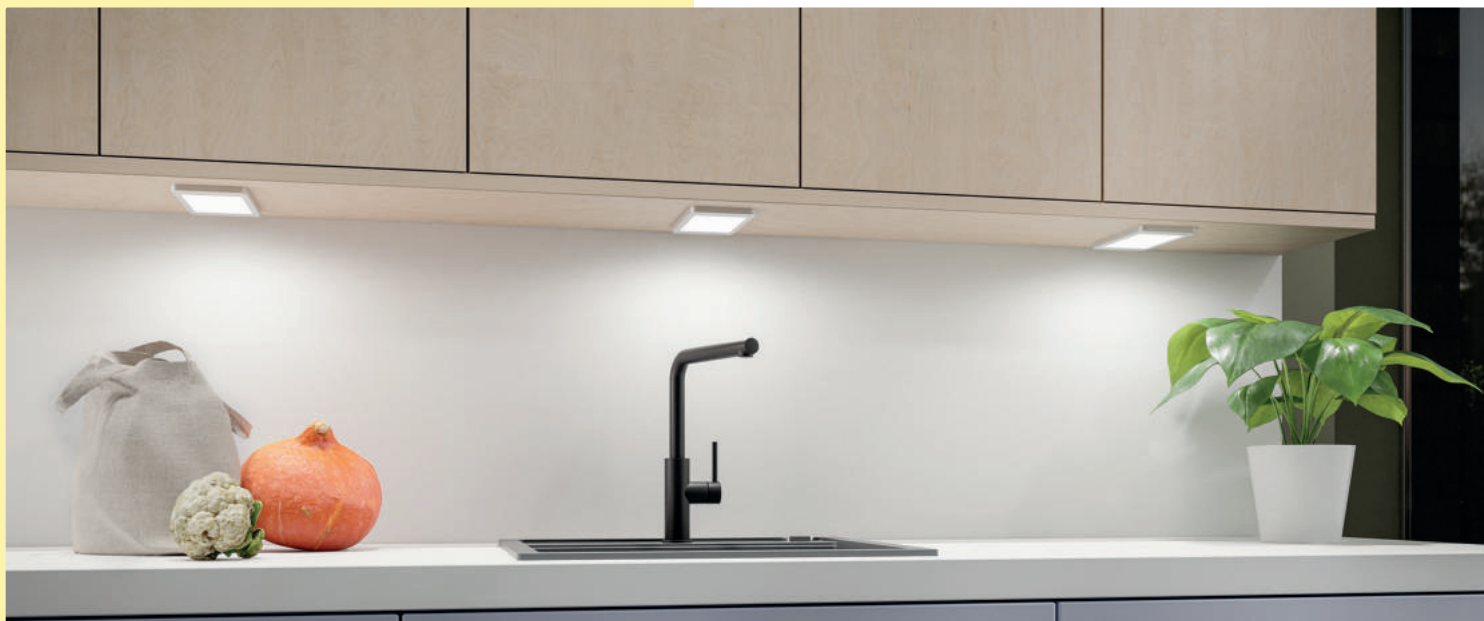

Hull Farbwechsel LED

Unterbodenleuchte. Kunststoffgehäuse, transluzente Lichtstreu­scheibe, homogene Ausleuchtung ohne sichtbare LED-Punkte.

Einzeleuchte ohne Schalter

- 5,5 Watt, 12 V
- stufenlose Regelung der Lichtfarbe von **2700 K** warmweiß bis **6500 K** kaltweiß
- Memoryfunktion: die letzte Einstellung wird gespeichert
- Dimmfunktion: Helligkeit stufenlos dimmbar
- max. 74,5 Lumen/Watt bei **6500 K** kaltweiß
- 1800 mm Zuleitung mit Ministecksystem

Dieses Produkt enthält eine Lichtquelle der Energieeffizienzklasse D.

Die passenden Farbwechsel Funktionskonverter und Fernbedienungen finden Sie im Katalog 1 Seite 264–268/26 DE.

7061140	Einzeleuchte ohne Schalter, LIC/MEC LED-System kompatibel, edelstahlfarbig	97,60	116,14 €

Optionales Zubehör

7061049	LED Verbindungsleitung, weiß, L 2000 mm	4,21	5,01 €