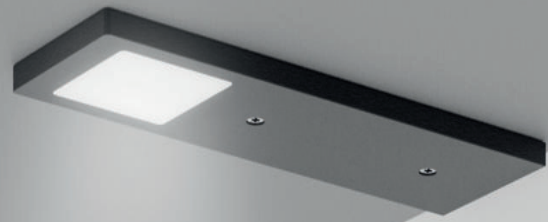

LUMICA®

Unterboden- und Nischenleuchten

Das Licht von heute

K-Pad LED	Seite 320
Livello LED	Seite 321
AstraLED SE	Seite 322–324
AstraLED	Seite 325
Forato LED	Seite 326–327
Grosso LED	Seite 328–329
Neva LED	Seite 329–330
Pure Farbwechsel LED	Seite 330–331
Hull Farbwechsel LED	Seite 331–332
Livello Farbwechsel LED	Seite 333–334