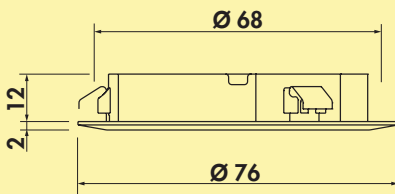

Need LED

Einbauleuchte. Aluminiumgehäuse, Ausleuchtung ohne sichtbare LED-Punkte.

Einzeleuchte ohne Schalter

- 3 Watt, 12 V, 4300 K neutralweiß
- 130 Lumen/Watt
- 2000 mm Zuleitung, lässt sich problemlos vom Leuchtengehäuse trennen
- Bohr-Ø 68 mm, Einbautiefe 12 mm

Dieses Produkt enthält eine Lichtquelle der Energieeffizienzklasse G.

Die passenden Schalter finden Sie im Katalog 1 Seiten 425–426/26 DE.

7063276	Einzeleuchte o. Schalter, edelstahlfarbig	41,78	49,72 €

Optionales Zubehör

7061049	LED Verbindungsleitung, weiß, L 2000 mm	4,21	5,01 €