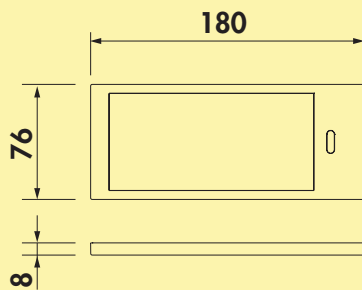

K-Pad LED

Unterbodenleuchte. Kunststoffgehäuse, Ausleuchtung ohne sichtbare LED-Punkte.

Einzelleuchte ohne Schalter oder mit LED Touch Schalter und Dimmer

- 5 Watt, 24 V, 3100 K warmweiß
- 55 Lumen/Watt
- 2000 mm Zuleitung

Set-4 mit LED Touch Schalter und Dimmer bestehend aus:

- 3 Einzelleuchten ohne Schalter (7063303)
- 1 Einzelleuchte mit LED Touch Schalter und Dimmer (7063302)
- 1 LED Konverter 2430 (7062250)
- erweiterbar auf 6 Leuchten

Dieses Produkt enthält eine Lichtquelle der Energieeffizienzklasse F.

7063303	Einzelleuchte ohne Schalter, edelstahlfarbig	69,34	82,51 €
7063302	Einzelleuchte m. LED Touch S. D., edelstahlfarbig	120,25	143,10 €
7063301	Set-4, edelstahlfarbig	339,66	404,20 €

Optionales Zubehör

7062252	LED Verbindungsleitung 24, weiß, L 2000 mm	4,92	5,85 €