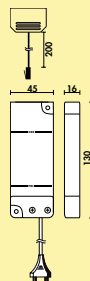

LED Konverter 12

- 15 Watt, 12 VDC
- mit 6-fach Verteiler
- 2000 mm Netzanschlussleitung
- Anschlusswerte (Watt) der einzelnen Leuchten beachten

7061025	grau	46,43	55,25 €