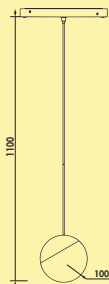

Easytrack Pendel M

Pendelleuchte. Pendel M für Easytrack Stromschiene. Aluminiumgehäuse pulverbeschichtet.

- 10 Watt, 48 VDC
- L 400 mm, Ø 52 mm
- stufenlose Regelung der Lichtfarbe von **2700 K** warmweiß bis **6000 K** kaltweiß
- sehr hohe Lichtqualität durch Farbwiedergabe-Index > 90
- max. 92 Lumen/Watt bei **6000 K** kaltweiß
- Pendellänge inkl. Leuchte von 500 mm bis 1600 mm stufenlos verstellbar
- mit integrierter ZigBee 3.0 Steuerung

Dieses Produkt enthält eine Lichtquelle der Energieeffizienzklasse F.

Werkzeuglose Click-In Montage in die Schiene. Wird über Magnet gehalten oder durch zusätzliche mechanische Verriegelung!

7065075	schwarz matt	244,80	291,31 €