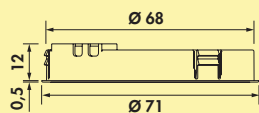

Optionales Zubehör

7062252	LED Verbindungsleitung 24, weiß, L 2000 mm	4,92	5,85 €

Holl 68 Farbwechsel LED

Einbauleuchte. Kunststoffgehäuse, rund, Ausleuchtung ohne sichtbare LED-Punkte.

Einzelleuchte ohne Schalter

- 3 Watt, 24 V
- stufenlose Regelung der Lichtfarbe von 2700 K warmweiß bis 6500 K kaltweiß
- Memoryfunktion: die letzte Einstellung wird gespeichert
- Dimmfunktion: Helligkeit stufenlos dimmbar
- max. 80 Lumen/Watt
- 2000 mm Zuleitung
- MEC LED-System kompatibel

Dieses Produkt enthält eine Lichtquelle der Energieeffizienzklasse G.

Die passenden Farbwechsel Funktionskonverter und Fernbedienungen finden Sie im Katalog 1 Seite 264–268/26 DE.

7063426	edelstahlfarbig	51,18	60,90 €
7063425	schwarz	51,18	60,90 €

Optionales Zubehör

7062252	LED Verbindungsleitung 24, weiß, L 2000 mm	4,92	5,85 €