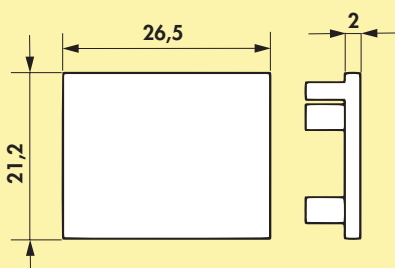

Easytrack Endkappen

Kunststoff-Endkappen zum Verschließen der Stirnseite an der Easytrack
Stromschiene.

- 21,2 x 26,5 mm (H x T)
- lieferbar nur in VE von 2 Stück

7065080	schwarz matt	3,88	4,62 €