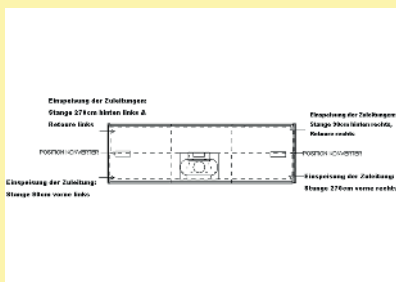

Manubrio LED Set 3

Set 3 bestehend aus:

- 4 x 7061197 oder 7060107 (Manubrio Farbwechsel LED)
- 4 x 7061199 oder 7060110 (Außenwinkel)
- 2 x 7061273 (FW-Funktionskonverter 60)
- 1 x 7061279 (Verbindungsleitung 1000 mm)

Dieses Produkt enthält eine Lichtquelle der Energieeffizienzklasse F.

Fernbedienung muss optional bestellt werden!

7060103	edelstahlfarbig, für Inselgröße bis max. 380 x 135 cm	999,04	1.188,86 €
7060114	schwarz matt, für Inselgröße bis max. 380 x 135 cm	999,04	1.188,86 €