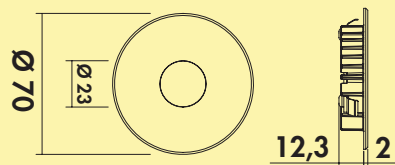

Riflettore Farbwechsel LED

Einbauleuchte. Metallgehäuse.

Einzeleuchte ohne Schalter

- 2,9 Watt, 12 V
- stufenlose Regelung der Lichtfarbe von **2700 K** warmweiß bis **6500 K** kaltweiß
- Dimmfunktion: Helligkeit stufenlos dimmbar
- max. 87 Lumen/Watt bei **6500 K** kaltweiß
- 2000 mm Zuleitung mit Ministecksystem
- Bohr-Ø 55–58 mm
- Einbautiefe 12 mm

Dieses Produkt enthält eine Lichtquelle der Energieeffizienzklasse F.

Die passenden Farbwechsel Funktionskonverter und Fernbedienungen finden Sie im Katalog 1 Seite 264–268/26 DE.

7061332	Einzeleuchte ohne Schalter, schwarz matt	35,55	42,30 €
7061333	Einzeleuchte ohne Schalter, edelstahlfarbig	35,55	42,30 €

Optionales Zubehör

7061049	LED Verbindungsleitung, weiß, L 2000 mm	4,21	5,01 €