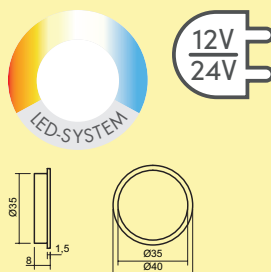

Optionales Zubehör

7061049	LED Verbindungsleitung, weiß, L 2000 mm	4,21	5,01 €