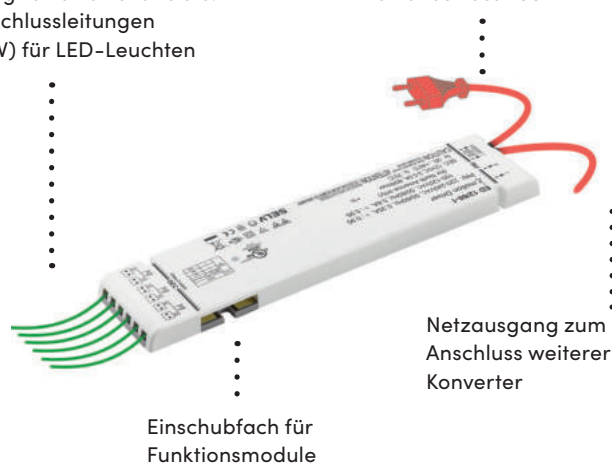

Integrierte Verteilerleiste:
Anschlussleitungen
(12 V) für LED-Leuchten

Netzanschluss 230 V