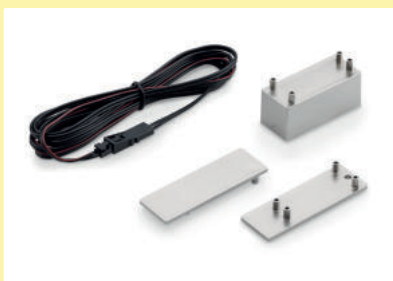

Optionales Zubehör

7061049	LED Verbindungsleitung, weiß, L 2000 mm	4,21	5,01 €
7061305	Prova Farbwechsel LED-Band, L 2600 mm, 31,2 W/12 V	103,22	122,83 €