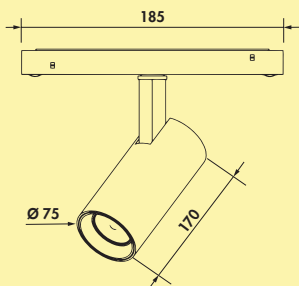

Easytrack Power Spot

1. Spot für Easytrack Stromschiene. Aluminiumgehäuse pulverbeschichtet.
2. 20 Watt, 48 VDC
   - **3000 K** warmweiß
   - sehr hohe Lichtqualität durch Farbwiedergabe-Index >90
   - max. 100 Lumen/Watt bei **3000 K** warmweiß
   - dreh- und schwenkbar
   - ideal zur Akzentuierung oder Nutzlicht
   - Lichtwinkel 36°
   - mit integrierter ZigBee 3.0 Steuerung

Dieses Produkt enthält eine Lichtquelle der Energieeffizienzklasse F.

Werkzeuglose Click-In Montage in die Schiene. Wird über Magnet gehalten oder durch zusätzliche mechanische Verriegelung!

7065099	schwarz matt	231,09	275,00 €