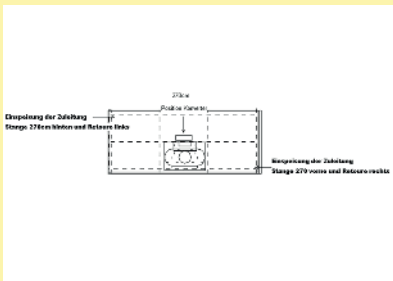

**Fernbedienung muss optional bestellt werden!**

7060101	edelstahlfarbig, für Inselgröße bis max. 180 x 135 cm	661,74	<b>787,47 €</b>
7060112	schwarz matt, für Inselgröße bis max. 180 x 135 cm	661,74	<b>787,47 €</b>