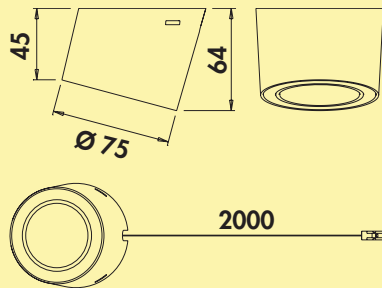

Unika 1 Farbwechsel LED

Aufbauleuchte. Kunststoffgehäuse, rund, Ausleuchtung ohne sichtbare LED-Punkte.

- 3 Watt, 24 V
- stufenlose Regelung der Lichtfarbe von 2700 K warmweiß bis 6500 K kaltweiß
- Memoryfunktion: die letzte Einstellung wird gespeichert
- Dimmfunktion: Helligkeit stufenlos dimmbar
- max. 154 Lumen/Watt
- 2000 mm Zuleitung
- MEC LED-System kompatibel

Dieses Produkt enthält eine Lichtquelle der Energieeffizienzklasse D.

Die passenden Farbwechsel Funktionskonverter und Fernbedienungen finden Sie im Katalog 1 Seite 264–268/26 DE.

7063381	Einzeleuchte ohne Schalter, edelstahlfarbig	66,53	79,17 €
7063368	Einzeleuchte ohne Schalter, schwarz matt	68,46	81,47 €

Optionales Zubehör

7062252	LED Verbindungsleitung 24, weiß, L 2000 mm	4,92	5,85 €