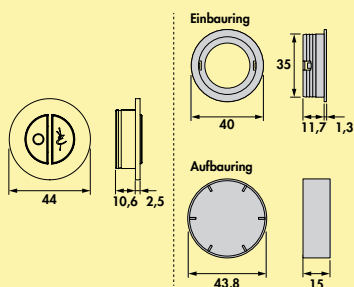

7062091 silber

56,79

67,58 €