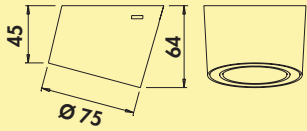

Unika 4 Farbwechsel LED

Aufbauleuchte. Kunststoffgehäuse, rund, Ausleuchtung ohne sichtbare LED-Punkte mit **integriertem** Doppel-USB Charger.

- Leuchte 3 Watt, **24 V**
- USB 20 Watt, **24 V**
- stufenlose Regelung der Lichtfarbe von **2700 K** warmweiß bis **6500 K** kaltweiß
- Memoryfunktion: die letzte Einstellung wird gespeichert
- Dimmfunktion: Helligkeit stufenlos dimmbar
- max. 154 Lumen/Watt
- 2 x USB Charger Typ A, 5 VDC, IA/I out: 2 x 2000 mA
- 2000 mm Zuleitung, 2 x 24 V

Dieses Produkt enthält eine Lichtquelle der Energieeffizienzklasse D. Bitte die 20 Watt Charger-Leistung am Konverter berücksichtigen!

Die passenden Farbwechsel Funktionskonverter und Fernbedienungen finden Sie im Katalog 1 Seite 264–268/26 DE.

7063371	Einzeleuchte mit 2-fach USB A, schwarz matt	116,73	138,91 €

Optionales Zubehör

7062252	LED Verbindungsleitung 24, weiß, L 2000 mm	4,92	5,85 €