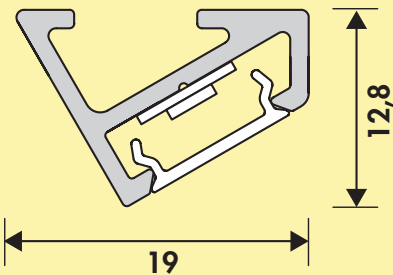

Vidula Farbwechsel LED

Unterbodenleuchte. Aluminiumgehäuse, mit mattierter Kunststoffabdeckung inkl. LED-Profil.

Einzelleuchte ohne Schalter

- 12 Watt pro Meter
- stufenlose Regelung der Lichtfarbe von **2700 K** warmweiß bis **6500 K** kaltweiß
- max. 92 Lumen/Watt bei **6000 K** kaltweiß
- LED Band COB lose, nicht im Profil eingesetzt **ab einer Länge von 1500 mm**
- alle 25 mm kürzbar
- 2000 mm beidseitige Zuleitung **ab einer Länge von 1500 mm**
- 2 Endkappen lose beigelegt, **ab einer Länge von 1500 mm** 4 Endkappen
- Anschluss an 12 V Konverter mit Farbwechselsteuerung
- LIC/MEC LED-System kompatibel

Dieses Produkt enthält eine Lichtquelle der Energieeffizienzklasse G.

Die passenden Farbwechsel Funktionskonverter und Fernbedienungen finden Sie im Katalog 1 Seite 264–268/26 DE.

7061550	L 600 mm, edelstahlfarbig	83,10	98,89 €
7061551	L 900 mm, edelstahlfarbig	109,04	129,76 €
7061552	L 1200 mm, edelstahlfarbig	133,08	158,37 €
7061553	L 1500 mm, edelstahlfarbig	171,04	203,54 €
7061554	L 2600 mm, edelstahlfarbig	274,55	326,71 €

7061555	L 600 mm, schwarz matt	83,10	98,89 €
7061556	L 900 mm, schwarz matt	109,04	129,76 €
7061557	L 1200 mm, schwarz matt	133,08	158,37 €
7061558	L 1500 mm, schwarz matt	171,04	203,54 €
7061559	L 2600 mm, schwarz matt	274,55	326,71 €

Optionales Zubehör

7061049	LED Verbindungsleitung, weiß, L 2000 mm	4,21	5,01 €
7061561	Vidula LED Band COB FW, L 1500 mm, weiß	70,48	83,87 €
7061560	Vidula LED Band COB FW, L 2600 mm, weiß	97,97	116,58 €