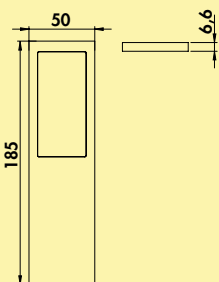

Levello LED

Unterbodenleuchte. Aluminiumgehäuse, Ausleuchtung ohne sichtbare LED-Punkte mit integriertem Schalter.

Einzelleuchte ohne oder mit Schalter

- 4 Watt, 12 V, 4000 K neutralweiß
- 85 Lumen/Watt
- 200 mm Zuleitung, 1800 mm Verbindungsleitung mit Ministecksystem

Set-2,-3,-5 mit Schalter bestehend aus:

- 1, 2 oder 4 Einzelleuchten ohne Schalter (7062300/7062310)
- 1 Einzelleuchte mit Schalter (7062301/7062311)
- 1 LED Konverter 20 (7062309)
- erweiterbar auf 5 Leuchten

Dieses Produkt enthält eine Lichtquelle der Energieeffizienzklasse F.

7062300	Einzelleuchte ohne Schalter, alufarbig	57,49	68,41 €
7062301	Einzelleuchte mit Schalter, alufarbig	70,74	84,18 €
7062302	Set-2, alufarbig	159,48	189,78 €
7062303	Set-3, alufarbig	194,23	231,13 €
7062305	Set-5, alufarbig	300,26	357,31 €

7062310	Einzelleuchte ohne Schalter, schwarz	57,49	68,41 €
7062311	Einzelleuchte mit Schalter, schwarz	70,74	84,18 €
7062312	Set-2, schwarz	159,48	189,78 €
7062313	Set-3, schwarz	194,23	231,13 €
7062315	Set-5, schwarz	300,26	357,31 €