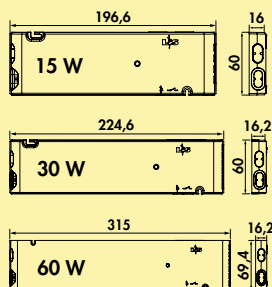

FW-Funktionskonverter

Der FW-Funktionskonverter für Farbwechsel-Lichtsysteme.

- weiß
- 12 VDC
- max. 36 Watt Belastung je Steckplatz am Konverter
- 2000 mm Netzanschlussleitung
- **schaltbar per Bluetooth-App (Modul 3) oder per optional erhältlicher Funkfernbedienung**

7061286	Modul 2 (Funk), 15 W, 4-fach Verteiler	99,44	118,33 €
7061271	Modul 2 (Funk), 30 W, 6-fach Verteiler	126,65	150,71 €
7061273	Modul 2 (Funk), 60 W, 6-fach Verteiler	159,48	189,78 €

7061287	Modul 3 (Bluetooth + Funk), 15 W, 4-fach Verteiler	133,23	158,54 €
7061281	Modul 3 (Bluetooth + Funk), 30 W, 6-fach Verteiler	163,24	194,26 €
7061283	Modul 3 (Bluetooth + Funk), 60 W, 6-fach Verteiler	197,04	234,48 €

Lichttechnik

1-Kanal Farbwechsel Fernbedienung

- stufenlose Einstellung der Lichttemperatur
- Dimmfunktion
- Auto Memory: Helligkeits- und Lichttemperatureinstellung bleiben gespeichert
- eine Steuerung kann für verschiedene Farbwechsel Konverter verwendet werden
- 8 x 90 x 50 mm (H x L x B)

7061285	weiß	55,16	65,64 €