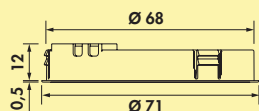

Optionales Zubehör

7062252	LED Verbindungsleitung 24, weiß, L 2000 mm	4,92	5,85 €

Holl 68 Farbwechsel LED

Einbauleuchte. Kunststoffgehäuse, rund, Ausleuchtung ohne sichtbare LED-Punkte.

Einzelleuchte ohne Schalter

- 3 Watt, 24 V
- stufenlose Regelung der Lichtfarbe von 2700 K warmweiß bis 6500 K kaltweiß
- Memoryfunktion: die letzte Einstellung wird gespeichert
- Dimmfunktion: Helligkeit stufenlos dimmbar
- max. 80 Lumen/Watt
- 2000 mm Zuleitung
- MEC LED-System kompatibel

Dieses Produkt enthält eine Lichtquelle der Energieeffizienzklasse G.

Die passenden Farbwechsel Funktionskonverter und Fernbedienungen finden Sie im Katalog 1 Seite 264–268/26 DE.

7063426	edelstahlfarbig	51,18	60,90 €
7063425	schwarz	51,18	60,90 €

Optionales Zubehör

7062252	LED Verbindungsleitung 24, weiß, L 2000 mm	4,92	5,85 €