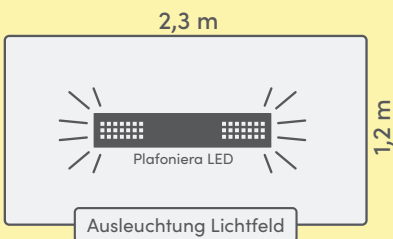

Plafoniera Farbwechsel LED

Deckenleuchte. Aluminiumgehäuse, pulverbeschichtet. Inkl. Konverter und Funkfernbedienung.

Einzelleuchte

- 56 Watt, 230 V
- 98 Lumen/Watt
- stufenlose Regelung der Lichtfarbe von **2700 K** warmweiß bis **6500 K** kaltweiß
- Memoryfunktion: die letzte Einstellung wird gespeichert
- Dimmfunktion: Helligkeit stufenlos dimmbar
- Linsen und Dark-Light Reflektor
- Direktlicht 2916 Lumen, Abstrahlwinkel 60°
- Indirektlicht 2598 Lumen, Abstrahlwinkel 120°
- Indirekt- und Direktlicht getrennt schalt- und dimmbar
- Gewicht 5,6 kg
- 48 x 222 x 1100 mm (H x B x T)

Dieses Produkt enthält eine Lichtquelle der Energieeffizienzklasse F.

7065064	weiß, L 1100 mm	1.182,14	1.406,75 €
7065065	schwarz matt, L 1100 mm	1.182,14	1.406,75 €