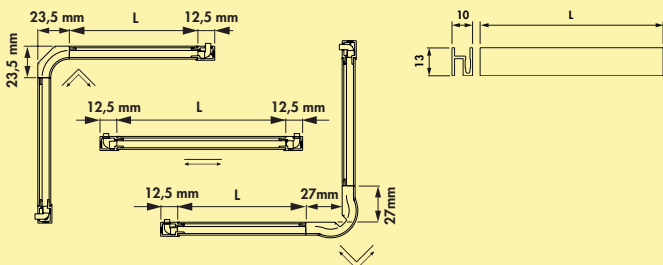

Andy Farbwechsel LED

Griffleistenbeleuchtung. Aluminiumgehäuse mit Kunststoffecken. LED-Band in Silikon vergossen, **nicht selbstklebend**, alle 21 mm kürzbar. Ausleuchtung ohne sichtbare LED-Punkte inkl. Halteklammern für Griffleisten.

Einzeleuchte

- 6,5 Watt pro Meter, 12 V
- stufenlose Regelung der Lichtfarbe von **2700 K** warmweiß bis **6500 K** kaltweiß
- max. 80 Lumen/Watt bei **6500 K** kaltweiß
- LED Band, beidseitige Einspeisung
- 2000 mm beidseitige Zuleitung
- inkl. 4 Endkappen (2 x links, 2 x rechts)
- inkl. 8 Clips (2 x 4 Stück)

Dieses Produkt enthält eine Lichtquelle der Energieeffizienzklasse G.

Die passenden Farbwechsel Funktionskonverter und Fernbedienungen finden Sie im Katalog 1 Seite 264–268/26 DE.

7063400	L 1000 mm, edelstahlfarbig	118,72	141,28 €
7063401	L 1000 mm, schwarz	122,83	146,17 €
7063402	L 2000 mm, edelstahlfarbig	183,73	218,64 €
7063403	L 2000 mm, schwarz	188,84	224,72 €
7063418	L 2600 mm, edelstahlfarbig	231,09	275,00 €
7063415	L 2600 mm, schwarz	232,77	277,00 €

Optionales Zubehör

7063412	Andy Alu-Profil, L 2600 mm, edelstahlfarbig	79,15	94,19 €
7063413	Andy Alu-Profil, L 2600 mm, schwarz	84,28	100,29 €
7063414	Andy Farbwechsel LED-Band, L 2600 mm, 16 W/12 V	149,69	178,13 €
7063408	Andy Farbwechsel LED-Band, L 2000 mm, 13 W/12 V	114,30	136,02 €
7063410	Andy Endkappen Set, edelstahlfarbig	12,63	15,03 €
7063411	Andy Endkappen Set, schwarz	12,63	15,03 €
7063406	Andy Innenecken, edelstahlfarbig	4,61	5,49 €
7063407	Andy Innenecken, schwarz	4,61	5,49 €
7063404	Andy Außenwinkel, edelstahlfarbig	11,43	13,60 €
7063405	Andy Außenwinkel, schwarz	11,43	13,60 €