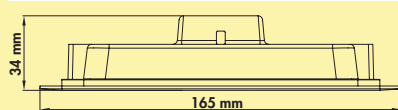

Copertina 165 LED

Einbauleuchte, Deckenleuchte, 120 LEDs.

Einzelleuchte

1. 16 Watt, 3000 K warmweiß
   - 100 Lumen/Watt
   - IP20
   - inkl. Konverter für 230 V
   - mit Federklammern für den Einbau in Hohlraumdecken
   - Kabellänge primär ca. 120 mm
   - Außenmaß 165 x 165 mm
   - Einbaumaß 150 x 150 mm
   - nicht dimmbar, An/Aus-Funktion über bauseitigen Lichtschalter
2. Dieses Produkt enthält eine Lichtquelle der Energieeffizienzklasse F.

7062047 Einzelleuchte, weiß

92,86 110,50 €