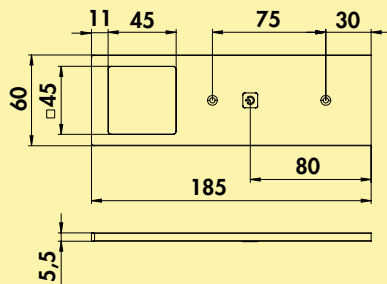

Forato LED schwarz matt

Unterbodenleuchte. Aluminiumgehäuse, **schwarz matt**. Ausleuchtung ohne sichtbare LED-Punkte mit integriertem Schalter. (durchgeschraubt)

Einzeleuchte ohne (o. S.) oder mit Schalter und Dimmer (m. S. D.)

- 3 Watt, 12 V, zwei Farbbereiche: **3000 K** warmweiß, **4000 K** neutralweiß
- 85 Lumen/Watt
- 200 mm Zuleitung, 1800 mm Verbindungsleitung mit Ministecksystem

Set-2,-3,-5 mit Schalter bestehend aus:

- 1, 2 oder 4 Einzeleuchten ohne Schalter (7062355/7062385)
- 1 Einzeleuchte mit Schalter (7062356/7062386)
- 1 LED Konverter 20 (7062309)
- erweiterbar auf 6 Leuchten

Dieses Produkt enthält eine Lichtquelle der Energieeffizienzklasse F.

7062355	Einzeleuchte o. S., 3000 K warmweiß	54,85	65,27 €
7062356	Einzeleuchte m. S. D., 3000 K warmweiß	61,17	72,79 €
7062357	Set-2, 3000 K warmweiß	152,02	180,90 €
7062358	Set-3, 3000 K warmweiß	185,81	221,11 €
7062359	Set-5, 3000 K warmweiß	290,87	346,14 €

7062385	Einzeleuchte o. S., 4000 K neutralweiß	54,85	65,27 €
7062386	Einzeleuchte m. S. D., 4000 K neutralweiß	61,17	72,79 €
7062387	Set-2, 4000 K neutralweiß	152,02	180,90 €
7062388	Set-3, 4000 K neutralweiß	185,81	221,11 €
7062389	Set-5, 4000 K neutralweiß	290,87	346,14 €