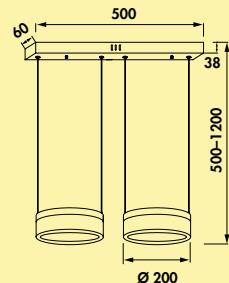

Nicky 2 LED

Pendelleuchte. Aluminiumgehäuse. Kunststoffabdeckung weiß inkl. Converter.
– 24 Watt, 230 V, zwei Farbbereiche: **3000 K** warmweiß, **4000 K** neutralweiß
– max. 120 Lumen/Watt
– Abhängung max. 1200 mm, einkürzbar bis auf 500 mm
– Maße der Deckenbefestigung 38 x 60 x 500 mm (H x B x L)
– Maße der Leuchte 1200 x 200 x 500 mm (L x B x H)
– **nicht durch bauseitigen Dimmer dimmbar**
– **ohne Fernbedienung, An/Aus-Funktion über bauseitigen Lichtschalter**
Dieses Produkt enthält eine Lichtquelle der Energieeffizienzklasse F.

7065118	3000 K warmweiß, edelstahlfarbig	218,36	259,85 €
7065119	3000 K warmweiß, schwarz matt	205,56	244,62 €
7065120	4000 K neutralweiß, edelstahlfarbig	218,36	259,85 €
7065121	4000 K neutralweiß, schwarz matt	205,56	244,62 €