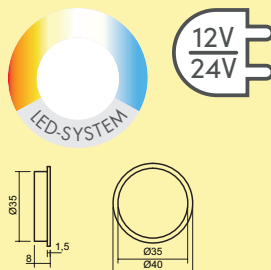

Optionales Zubehör

7061049	LED Verbindungsleitung, weiß, L 2000 mm	4,21	5,01 €
7061322	Anelli Aufbau-ring, edelstahlfarbig, 15 mm	4,30	5,12 €
7061323	Anelli Aufbau-ring, schwarz matt, 15 mm	4,30	5,12 €