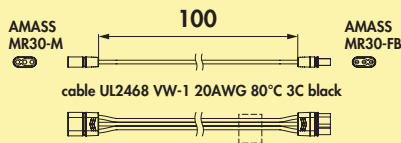

MEC Driver LED Verbindungsleitung

Zum flexiblen Verbinden von Konverter und Funktionsmodulen.

- schwarz
- 12/24 V, 5 A

7061409	L 100 mm	6,82	8,12 €
7061410	L 500 mm	8,10	9,64 €
7061411	L 1000 mm	9,12	10,85 €