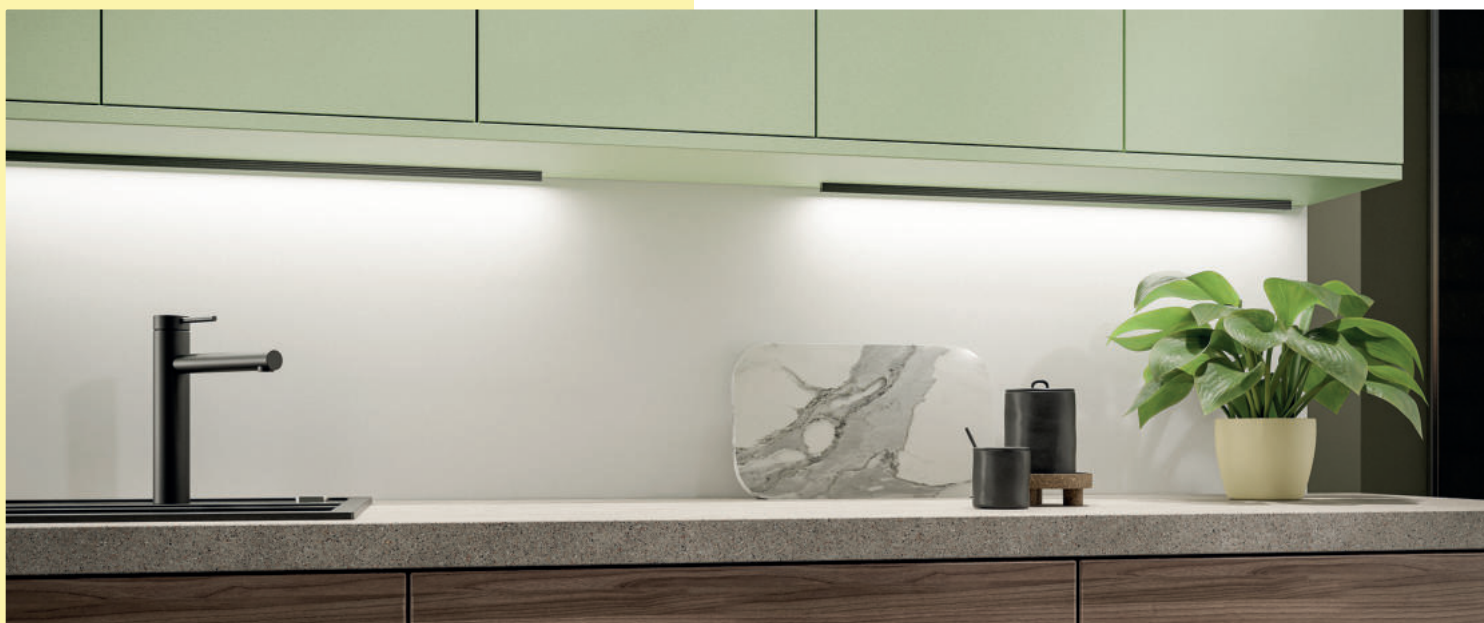

Brillante Farbwechsel LED

Unterbodenleuchte. Pulverbeschichtetes Aluminiumprofil, mit Kunststoffabdeckung schwarz matt inkl. LED Stripe.

Einzelleuchte ohne Schalter

- 12 VDC
- stufenlose Regelung der Lichtfarbe von **2200 K** warmweiß bis **6500 K** kaltweiß
- sehr hohe Lichtqualität durch Farbwiedergabeindex > 90
- optimale Ausleuchtung des Arbeitsbereiches durch innovative Linsen-Optik-Technologie und asymmetrisches Licht
- max. 129 Lumen/Watt bei **6000 K** kaltweiß
- 2000 mm Zuleitung

Dieses Produkt enthält eine Lichtquelle der Energieeffizienzklasse E.

Die passenden Farbwechsel Funktionskonverter und Fernbedienungen finden Sie im Katalog 1 Seite 264–268/26 DE.

7064340	L 267 mm, 3,8 W	55,44	65,97 €
7064341	L 367 mm, 5,3 W	69,09	82,22 €
7064349	L 417 mm, 6,2 W	72,08	85,78 €
7064342	L 467 mm, 6,9 W	77,62	92,37 €
7064343	L 567 mm, 8,4 W	84,44	100,48 €
7064344	L 767 mm, 11,5 W	107,47	127,89 €
7064345	L 867 mm, 12,9 W	118,56	141,09 €
7064346	L 967 mm, 14,5 W	131,35	156,31 €
7064347	L 1167 mm, 17,6 W	144,15	171,54 €

Optionales Zubehör

7064348	Verbindungselement, schwarz matt	9,30	11,07 €