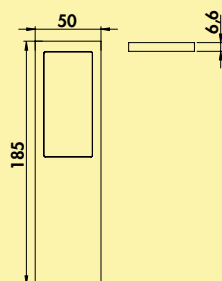

Livello Farbwechsel LED

Unterbodenleuchte. Aluminiumgehäuse, Ausleuchtung ohne sichtbare LED-Punkte.

Einzelleuchte ohne Schalter

- 4 Watt, 12 V
- stufenlose Regelung der Lichtfarbe von **2700 K** warmweiß bis **6500 K** kaltweiß
- Memoryfunktion: die letzte Einstellung wird gespeichert
- Dimmfunktion: Helligkeit stufenlos dimmbar
- max. 85 Lumen/Watt bei **6500 K** kaltweiß
- 1800 mm Zuleitung mit Ministecksystem

Dieses Produkt enthält eine Lichtquelle der Energieeffizienzklasse F.

Die passenden Farbwechsel Funktionskonverter und Fernbedienungen finden Sie im Katalog 1 Seite 264–268/26 DE.

7062320	Einzelleuchte ohne Schalter, LIC/MEC LED-System kompatibel, alufarbig	71,79	85,43 €
7062330	Einzelleuchte ohne Schalter, LIC/MEC LED-System kompatibel, schwarz	71,79	85,43 €

Optionales Zubehör

7061049	LED Verbindungsleitung, weiß, L 2000 mm	4,21	5,01 €