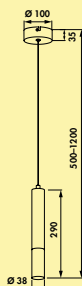

Gwen 1 LED

Pendelleuchte. Aluminiumgehäuse. Kunststoffabdeckung weiß inkl. Konverter.
– 5 Watt, 230 V, zwei Farbbereiche: **3000 K** warmweiß, **4000 K** neutralweiß
– max. 120 Lumen/Watt
– Abhängung max. 1200 mm, einkürzbar bis auf 500 mm
– Maße der Deckenbefestigung 100 x 35 mm (Ø x H)
– Maße der Leuchte 100 x 1200 mm (Ø x H)
– **nicht durch bauseitigen Dimmer dimmbar**
– **ohne Fernbedienung, An/Aus-Funktion über bauseitigen Lichtschalter**
Dieses Produkt enthält eine Lichtquelle der Energieeffizienzklasse F.

7065100	3000 K warmweiß, edelstahlfarbig	68,57	81,60 €
7065101	3000 K warmweiß, schwarz matt	61,25	72,89 €
7065102	4000 K neutralweiß, edelstahlfarbig	68,57	81,60 €
7065103	4000 K neutralweiß, schwarz matt	61,25	72,89 €