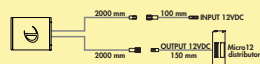

### LED Konverter 2430

- 30 Watt, 24 VDC
- mit 9-fach Verteiler
- 2000 mm Netzanschlussleitung
- Anschlusswerte (Watt) der einzelnen Leuchten beachten

7062250	weiß	64,16	76,35 €
---------	------	-------	---------