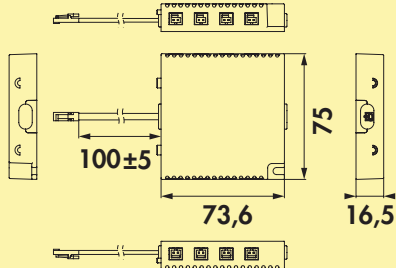

MEC Driver LED Verteilermodul

Das Verteilermodul wird direkt an den Konverter angesteckt. Es können bis zu 8 Leuchten angeschlossen werden. Das Modul kann mit anderen Funktionsmodulen zusammen an einem Konverter verwendet werden.

- weiß
- 12/24 VDC, max. 3 A pro Ausgang, max. 5 A gesamt
- 8 LED Ausgänge
- **Variante ohne Funk: Driver ist als Standard-Konverter nutzbar**

7061407	12 V	22,01	26,19 €
7061408	24 V	21,75	25,88 €