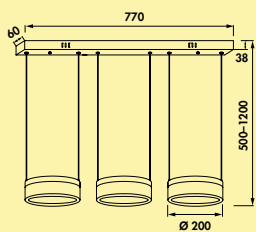

Nicky 3 LED

Pendelleuchte. Aluminiumgehäuse. Kunststoffabdeckung weiß inkl. Konverter.
– 36 Watt, 230 V, zwei Farbbereiche: **3000 K** warmweiß, **4000 K** neutralweiß
– max. 120 Lumen/Watt
– Abhängung max. 1200 mm, einkürzbar bis auf 500 mm
– Maße der Deckenbefestigung 38 x 60 x 770 mm (H x B x L)
– Maße der Leuchte 1200 x 200 x 770 mm (H x B x L)
– **nicht durch bauseitigen Dimmer dimmbar**
– **ohne Fernbedienung, An/Aus-Funktion über bauseitigen Lichtschalter**
Dieses Produkt enthält eine Lichtquelle der Energieeffizienzklasse F.

7065122	3000 K warmweiß, edelstahlfarbig	327,96	390,27 €
7065123	3000 K warmweiß, schwarz matt	306,03	364,18 €
7065124	4000 K neutralweiß, edelstahlfarbig	327,96	390,27 €
7065125	4000 K neutralweiß, schwarz matt	306,03	364,18 €