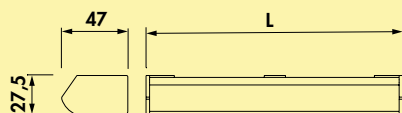

Velit Farbwechsel LED

Unterbodenleuchte. Aluminiumgehäuse, mit mattierter Kunststoffabdeckung inkl. LED-Profil.

Einzelleuchte ohne Schalter

- 24 V
- stufenlose Regelung der Lichtfarbe von **2700 K** warmweiß bis **6500 K** kaltweiß
- max. 110 Lumen/Watt bei **6000 K** kaltweiß
- Anschluss an 24 V Konverter mit Farbwechselsteuerung
- 2000 mm Zuleitung
- um 35° auf der Horizontalachse schwenkbaren Lichtkammer
- MEC LED-System kompatibel

Dieses Produkt enthält eine Lichtquelle der Energieeffizienzklasse G.

Die passenden Farbwechsel Funktionskonverter und Fernbedienungen finden Sie im Katalog 1 Seite 264–268/26 DE.

7063429	L 1000 mm, 9,7 W	139,50	166,01 €
7063430	L 1200 mm, 11,8 W	154,80	184,21 €
7063431	L 1500 mm, 14,7 W	197,10	234,55 €
7063432	L 1800 mm, 17,8 W	210,15	250,08 €