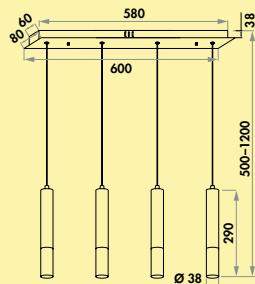

Gwen 4 LED

Pendelleuchte. Aluminiumgehäuse. Kunststoffabdeckung weiß inkl. Konverter.
– 20 Watt, 230 V, zwei Farbbereiche: **3000 K** warmweiß, **4000 K** neutralweiß
– max. 120 Lumen/Watt
– Abhängung max. 1200 mm, einkürzbar bis auf 500 mm
– Maße der Deckenbefestigung 38 x 80 x 600 mm (H x B x L)
– Maße der Leuchte 1200 x 80 x 600 mm (H x B x L)
– **nicht durch bauseitigen Dimmer dimmbar**
– **ohne Fernbedienung, An/Aus-Funktion über bauseitigen Lichtschalter**
Dieses Produkt enthält eine Lichtquelle der Energieeffizienzklasse F.

7065109	3000 K warmweiß, schwarz matt	236,61	281,57 €
7065108	3000 K warmweiß, edelstahlfarbig	254,86	303,28 €
7065110	4000 K neutralweiß, edelstahlfarbig	254,86	303,28 €
7065111	4000 K neutralweiß, schwarz matt	236,61	281,57 €