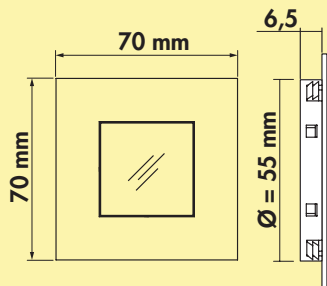

Cosi Farbwechsel LED

Einbauleuchte, Sockelleuchte. **Edelstahlgehäuse**. Ausleuchtung ohne sichtbare LED-Punkte.

Einzeleuchte ohne Schalter

- 0,3 Watt, 12 V
- stufenlose Regelung der Lichtfarbe von **2700 K** warmweiß bis **6500 K** kaltweiß
- Memoryfunktion: die letzte Einstellung wird gespeichert
- Dimmfunktion: Helligkeit stufenlos dimmbar
- 46 Lumen/Watt
- 2000 mm Zuleitung
- Bohr-Ø 55 mm

Dieses Produkt enthält eine Lichtquelle der Energieeffizienzklasse E.

Die passenden Farbwechsel Funktionskonverter und Fernbedienungen finden Sie im Katalog 1 Seite 264–268/26 DE.

7061245	Einzeleuchte ohne Schalter, LIC/MEC LED-System kompatibel	33,71	40,11 €

Optionales Zubehör

7061049	LED Verbindungsleitung, weiß, L 2000 mm	4,21	5,01 €