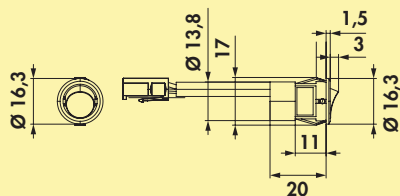

MEC Driver LED Schalter CE

- kabelgebunden
- AN/AUS-Schalter für das MEC LED Driver Schaltmodul
- 2000 mm Anschlussleitung

7061419	schwarz	14,59	17,36 €