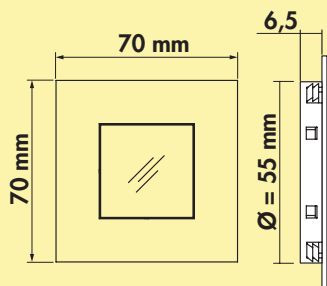

**LED Verbindungsleitung RGB** CE

Zum Verbinden der RGB LED Stripes.

<b>7061366</b>	L 40 mm	5,44	<b>6,47 €</b>
<b>7061367</b>	L 500 mm	6,58	<b>7,83 €</b>