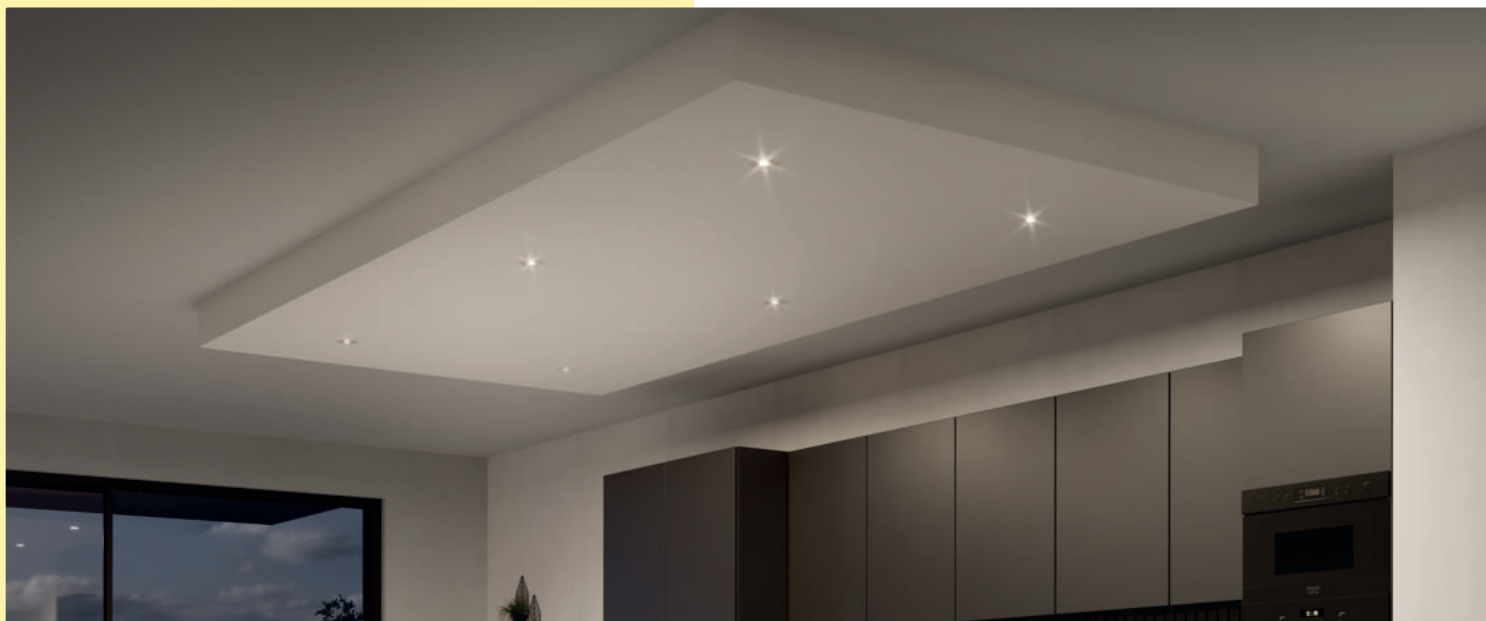

EXO LED

Einbauleuchte, Deckenleuchte. Leuchtkörper aus Aluminiumdruckguss, weiß, leistungsstarke COB-Lichtquelle, Mittelstrahl-Optik.

Einzeleuchte ohne Schalter

- 4,4 Watt, 24 V, 3000 K warmweiß
- Dimmfunktion: Helligkeit stufenlos dimmbar (**nur in Kombination mit 7063375**)
- max. 105 Lumen/Watt
- IP20
- mit Federklammern für den Einbau in Hohlraumdecken
- Zuleitung 2000 mm
- Kabellänge sekundär 150 mm Zuleitung
- Bohr-Ø 65–78 mm
- Einbautiefe 34 mm
- Anschluss an LED Konverter 2430 (7062250)

Dieses Produkt enthält eine Lichtquelle der Energieeffizienzklasse E.

7063374	Einzeleuchte ohne Schalter	77,23	91,90 €