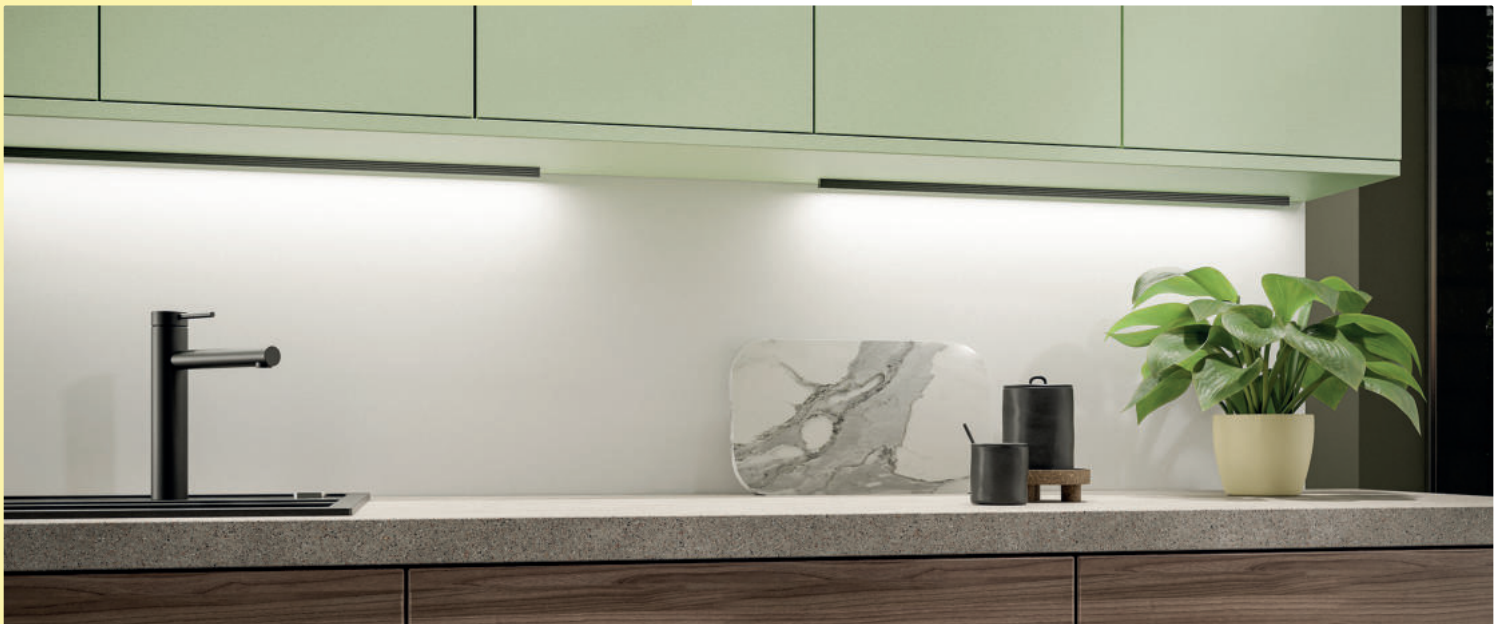

Brillante Farbwechsel LED

Unterbodenleuchte. Pulverbeschichtetes Aluminiumprofil, mit Kunststoffabdeckung schwarz matt inkl. LED Stripe.

Einzelleuchte ohne Schalter

- 12 VDC
- stufenlose Regelung der Lichtfarbe von **2200 K** warmweiß bis **6500 K** kaltweiß
- sehr hohe Lichtqualität durch Farbwiedergabeindex > 90
- optimale Ausleuchtung des Arbeitsbereiches durch innovative Linsen-Optik-Technologie und asymmetrisches Licht
- max. 129 Lumen/Watt bei **6000 K** kaltweiß
- 2000 mm Zuleitung
- LIC/MEC LED-System kompatibel

Dieses Produkt enthält eine Lichtquelle der Energieeffizienzklasse E.

Die passenden Farbwechsel Funktionskonverter und Fernbedienungen finden Sie im Katalog 1 Seite 264–268/26 DE.

7064340	L 267 mm, 3,8 W	55,44	65,97 €
7064341	L 367 mm, 5,3 W	69,09	82,22 €
7064349	L 417 mm, 6,2 W	72,08	85,78 €
7064342	L 467 mm, 6,9 W	77,62	92,37 €
7064343	L 567 mm, 8,4 W	84,44	100,48 €
7064344	L 767 mm, 11,5 W	107,47	127,89 €
7064345	L 867 mm, 12,9 W	118,56	141,09 €
7064346	L 967 mm, 14,5 W	131,35	156,31 €
7064347	L 1167 mm, 17,6 W	144,15	171,54 €

Optionales Zubehör

7064348	Verbindungselement, schwarz matt	9,30	11,07 €