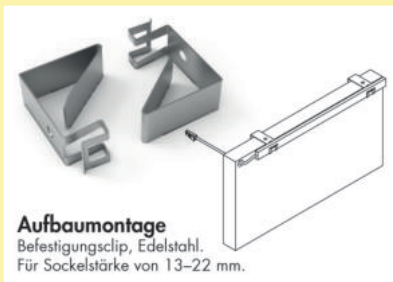

Aufbaumontage
Befestigungsclip, Edelstahl.
Für Sockelstärke von 13–22 mm.

Calamaro LED Flex Stripes FW inkl. Sockelprofil

Flexibler LED Streifen. Ambienteleuchte. LED in Silikon vergossen. Einfache Montage direkt am Sockel.

Flex Stripes

- 7,2 Watt pro Meter, 24 VDC
- stufenlose Regelung der Lichtfarbe von **2700 K** warmweiß bis **6500 K** kaltweiß
- max. 45 Lumen/Watt bei **6500 K** kaltweiß
- Streifen 4 x 8 mm breit, alle 25 mm kürzbar, ab Schnittpunkt keine Verbindung mehr möglich
- 2000 mm beidseitige Zuleitung
- MEC LED-System kompatibel

Dieses Produkt enthält eine Lichtquelle der Energieeffizienzklasse G.

Vier Sockel-Befestigungsclips pro Meter im Lieferumfang enthalten!

Die passenden Farbwechsel Funktionskonverter und Fernbedienungen finden Sie im Katalog 1 Seite 264–268/26 DE.

7063427	L 2600 mm, weiß, inkl. 10 Clips	152,00	180,88 €
7063428	L 5000 mm, weiß, inkl. 20 Clips	266,97	317,69 €

Optionales Zubehör

7062252	LED Verbindungsleitung 24, weiß, L 2000 mm	4,92	5,85 €
7061258	Befestigungsclips, Edelstahl, Preis pro VE (2 Stück)	9,48	11,28 €