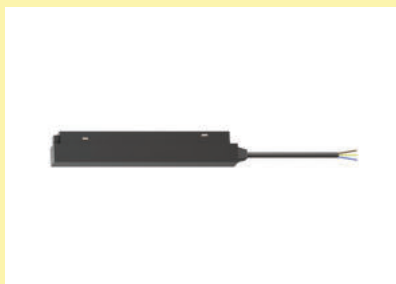

7065081	schwarz	86,83	103,33 €
---------	---------	-------	----------