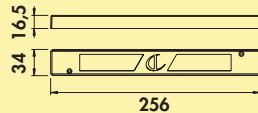

#### Optionales Zubehör

7062252	LED Verbindungsleitung 24, weiß, L 2000 mm	4,92	5,85 €
---------	--	------	--------