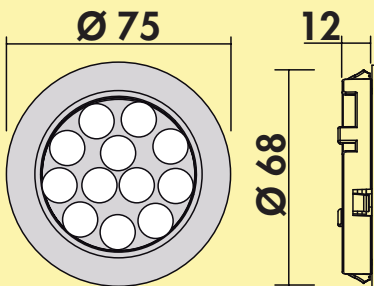

Nova Plus Farbwechsel LED

Aufbauleuchte, Einbauleuchte, Deckenleuchte. Kunststoffgehäuse, rund, mit Power LEDs.

Durch Entfernen des Zwischenrings auch als Einbauleuchte zu verwenden.

Einzelleuchte ohne Schalter

- 3 Watt, 12 V
- stufenlose Regelung der Lichtfarbe von **2700 K** warmweiß bis **6500 K** kaltweiß
- Memoryfunktion: die letzte Einstellung wird gespeichert
- Dimmfunktion: Helligkeit stufenlos dimmbar
- max. 87 Lumen/Watt bei **6500 K** kaltweiß
- 2000 mm Zuleitung mit Ministecksystem
- Bohr-Ø 68 mm, Einbautiefe 12 mm

Dieses Produkt enthält eine Lichtquelle der Energieeffizienzklasse G.

Die passenden Farbwechsel Funktionskonverter und Fernbedienungen finden Sie im Katalog 1 Seite 264–268/26 DE.

7061334	Einzelleuchte ohne Schalter, LIC/MEC LED-System kompatibel, edelstahlfarbig	61,79	73,53 €

Optionales Zubehör

7061049	LED Verbindungsleitung, weiß, L 2000 mm	4,21	5,01 €