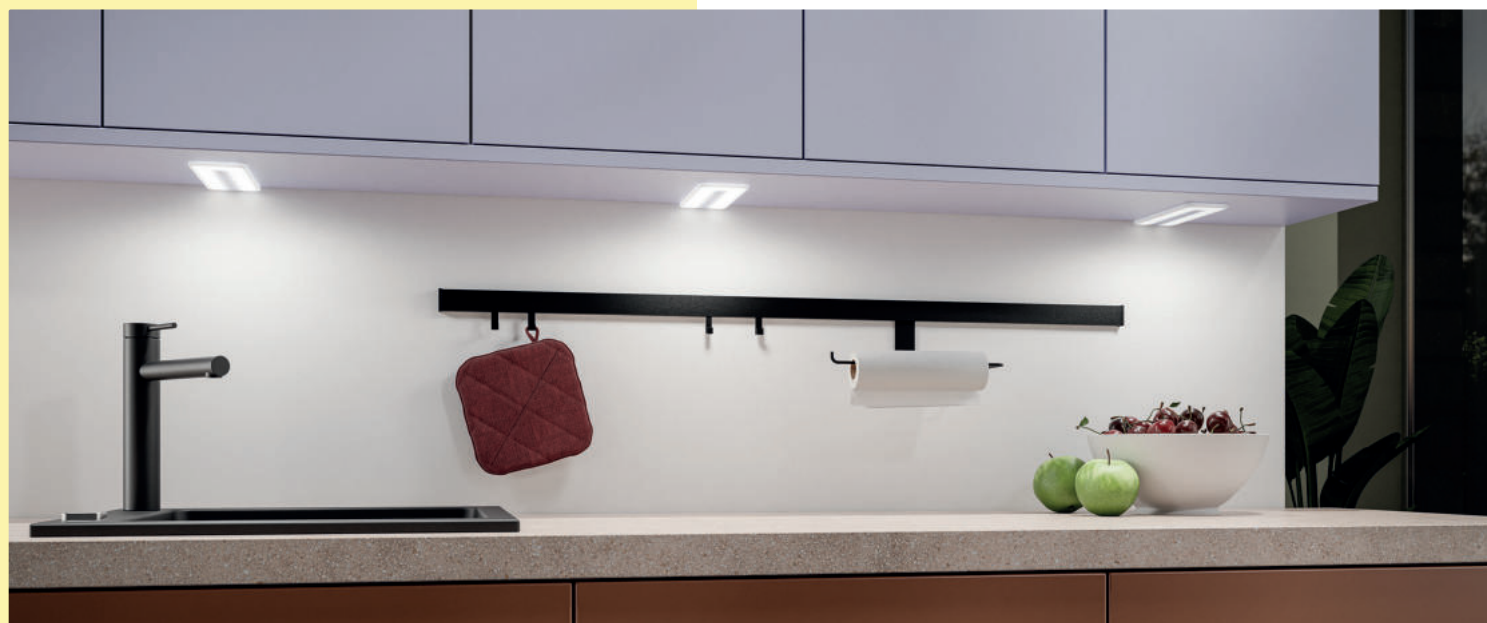

## MEC/LIC Leuchten

Lichtszenarien zaubern  
Atmosphäre

<b>MEC</b>	Kronos Farbwechsel LED	Seite 288
	Unika 1/3/4/5 Farbwechsel LED	Seite 289–290
	Holl SP Farbwechsel LED	Seite 291
	Holl 68 Farbwechsel LED	Seite 291
	Anelli Farbwechsel 2+3 LED	Seite 294–295
	Manubrio LED 1–3	Seite 303
	Calamaro LED Flex	
	Stripes FW	Seite 308
	Unseen Farbwechsel LED	Seite 314
	Velit Farbwechsel LED	Seite 315
<b>LIC</b>	Manubrio LED 1–3	Seite 303
	Asta Farbwechsel LED	Seite 316
<b>MECLIC</b>	Pure Farbwechsel LED	Seite 284
	Hull Farbwechsel LED	Seite 285
	Livello Farbwechsel LED	Seite 286
	Sun Beam Farbwechsel LED	Seite 287
	Riflettore Farbwechsel LED	Seite 292
	Anelli Farbwechsel LED 1	Seite 293
	Nova Plus Farbwechsel LED	Seite 296
	Duo Farbwechsel LED	Seite 297
	Lista 50 Farbwechsel LED	Seite 298
	Effekt Farbwechsel LED	Seite 299
	Prova Farbwechsel LED	Seite 300
	Lichtprofil Farbwechsel LED	Seite 301
	Manubrio Farbwechsel LED	Seite 302
	Andy Farbwechsel LED	Seite 304–305
	LED Flex Stripes FW	Seite 306
	LED Band COB FW	Seite 307
	Cosi Farbwechsel LED	Seite 309
	Ricol Farbwechsel LED	Seite 310
	Vidula Farbwechsel LED	Seite 311
	Pertura Farbwechsel LED	Seite 312
	Brillante Farbwechsel LED	Seite 313
	Cubo	Seite 317
	Liente Farbwechsel LED Wandboard	Seite 318