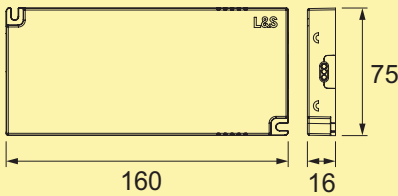

MEC Driver LED Konverter

Der Mec Driver LED Konverter stellt sowohl 12 V und 24 V zur Verfügung. Damit können alle Funktionsmodule unabhängig von der Spannung miteinander kombiniert und über einen Konverter mit Spannung versorgt werden.

Er bildet die universelle Basis für verschiedenste Funktionen der modernen Lichtsteuerung.

- weiß
- 2000 mm Netzanschlussleitung
- Anschlusswerte (Watt) der einzelnen Konverter beachten

7061400	18 W, 12/24 V	35,91	42,73 €
7061401	36 W, 12/24 V	51,86	61,71 €
7061402	48W, 12/24 V	62,61	74,51 €
7061403	60/72 W, 12/24 V	98,17	116,82 €
7061404	90 W, 24 V	108,67	129,32 €
7061405	120 W, 24 V	136,64	162,60 €