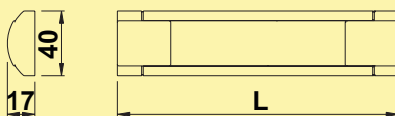

Feel LED

Unterbodenleuchte. Aluminiumprofil, **alufarbig**, 120 LED/m, keine sichtbaren LED-Punkte.
Die Leuchten können durch einfaches Zusammenstecken der in den Gehäusekappen integrierten Verbindungsleitungen problemlos erweitert werden.

Einzelleuchte mit Schalter

- Touch Schalter und Dimmer links oder rechts
- **4300 K** neutralweiß
- Memoryfunktion: die letzte Einstellung wird gespeichert
- Dimmfunktion: Helligkeit stufenlos dimmbar
- 85 Lumen/Watt
- 2000 mm Zuleitung hinten links oder rechts
- anschlussfertig an LED Konverter (7062211 oder 7062218)

Dieses Produkt enthält eine Lichtquelle der Energieeffizienzklasse G.

7062280	Einzelleuchte m. S., L 450 mm, 3,6 W	79,61	94,74 €
7062290	Folgeleuchte o. S., L 1000 mm, 8,9 W	84,69	100,78 €
7062289	Folgeleuchte o. S., L 900 mm, 7,9 W	75,49	89,83 €
7062288	Folgeleuchte o. S., L 800 mm, 7 W	71,44	85,01 €
7062287	Folgeleuchte o. S., L 600 mm, 5 W	56,87	67,68 €

7062286	Folgeleuchte o. S., L 450 mm, 3,6 W	47,84	56,93 €
7062285	Einzelleuchte m. S., L 1200 mm, 11 W	122,35	145,60 €
7062284	Einzelleuchte m. S., L 1000 mm, 8,9 W	114,97	136,81 €
7062283	Einzelleuchte m. S., L 900 mm, 7,9 W	107,69	128,15 €
7062282	Einzelleuchte m. S., L 800 mm, 7 W	100,40	119,48 €
7062281	Einzelleuchte m. S., L 600 mm, 5 W	87,77	104,45 €
7062291	Folgeleuchte o. S., L 1200 mm, 11 W	97,68	116,24 €