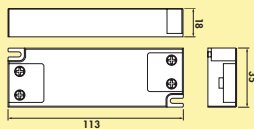

Optionales Zubehör

7061049	LED Verbindungsleitung, weiß, L 2000 mm	4,21	5,01 €

LED Konverter 20

- 20 Watt, 12 VDC
- mit 6-fach Verteiler
- 2000 mm Netzanschlussleitung
- Anschlusswerte (Watt) der einzelnen Leuchten beachten

7062309	grau	48,35	57,54 €