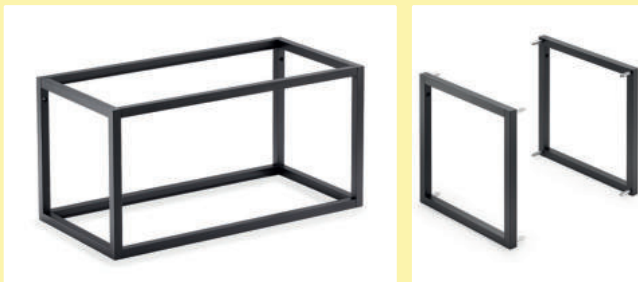

Cubo Komplettsets

Regalsystem. Aluminiumprofile 18 x 18 mm, pulverbeschichtet mit Feinstruktur.

Set bestehend aus:

- 1 x Grundrahmen-Set (8051021)
- 1 x Streben-Set (300/600/900) (8051022–8051024)

Passende Böden finden Sie im Katalog 1 Seite 673–675/26 DE.

8051036	300 x 300 mm, schwarz matt	261,39	311,05 €
8051037	600 x 300 mm, schwarz matt	280,15	333,38 €
8051038	900 x 300 mm, schwarz matt	329,75	392,40 €