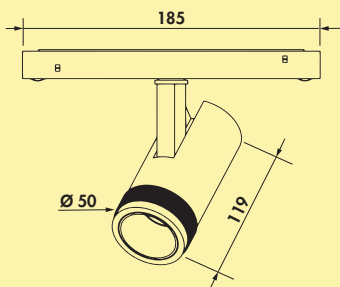

Easytrack ZOOM Spot

1. Spot Zoom für Easytrack Stromschiene. Aluminiumgehäuse pulverbeschichtet.
2. 10,5 Watt, 48 VDC
   - stufenlose Regelung der Lichtfarbe von **2700 K** warmweiß bis **6000 K** kaltweiß
   - sehr hohe Lichtqualität durch Farbwiedergabe-Index >90
   - max. 92 Lumen/Watt bei **6000 K** kaltweiß
   - dreh- und schwenkbar
   - zusätzlich kann der Abstrahlwinkel von 15-55° stufenlos verstellt werden
   - ideal zur Akzentuierung oder Nutzlicht
   - mit integrierter Zigbee 3.0 Steuerung

Dieses Produkt enthält eine Lichtquelle der Energieeffizienzklasse F.

Werkzeuglose Click-In Montage in die Schiene. Wird über Magnet gehalten oder durch zusätzliche mechanische Verriegelung!

7065071	schwarz matt	273,62	325,61 €