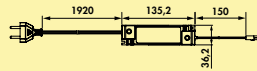

LED Konverter 30 Neva

- 30 W, 24 V, 12 VDC
- max. 36 Watt Belastung je Steckplatz am Konverter
- 2000 mm Netzanschlussleitung

7062438	weiß	47,48	56,50 €

Lichttechnik