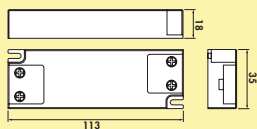

LED Konverter 20

- 20 Watt, 12 VDC
- mit 6-fach Verteiler
- 2000 mm Netzanschlussleitung
- Anschlusswerte (Watt) der einzelnen Leuchten beachten

7062309	grau	48,35	57,54 €