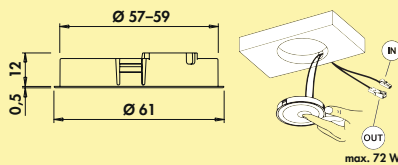

Kronos Farbwechsel LED

Einbauleuchte. Kunststoffgehäuse, rund, Ausleuchtung ohne sichtbare LED-Punkte mit integriertem Touch Schalter.

Einzeleuchte ohne Schalter oder mit LED Touch Schalter und Dimmer (m. LED Touch S. D.)

- 2,8 Watt, 24 V
- Einstellung der Lichtfarbe auf 2700 K warmweiß oder 6500 K kaltweiß
- Memoryfunktion: die letzte Einstellung wird gespeichert
- Dimmfunktion: Helligkeit stufenlos dimmbar
- max. 120 Lumen/Watt
- 2000 mm Zuleitung
- Bohr-Ø 57–59 mm, Einbautiefe 12 mm
- Anschluss an LED Konverter 2430 (7062250)

Dieses Produkt enthält eine Lichtquelle der Energieeffizienzklasse E.

Die passenden Farbwechsel Funktionskonverter und Fernbedienungen finden Sie im Katalog 1 Seite 264–268/26 DE.

7063366	Einzeleuchte ohne Schalter, MEC LED-System kompatibel, schwarz matt	49,15	58,49 €

7063367	Einzeleuchte m. LED Touch S. D., schwarz matt	105,32	125,33 €