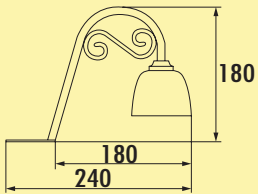

7063041	Einzelleuchte, altmessing	80,39	95,66 €

7063042	Einzelleuchte, altsilber	80,39	95,66 €