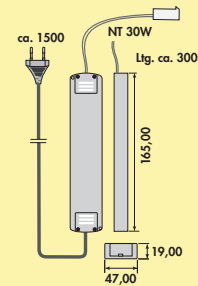

Optionales Zubehör

7061049	LED Verbindungsleitung, weiß, L 2000 mm	4,21	5,01 €

LED Konverter 3

- 30 Watt, 12 VDC
- mit 6-fach Verteiler
- 1500 mm Netzanschlussleitung
- Anschlusswerte (Watt) der einzelnen Leuchten beachten

7061228	weiß	45,03	53,59 €