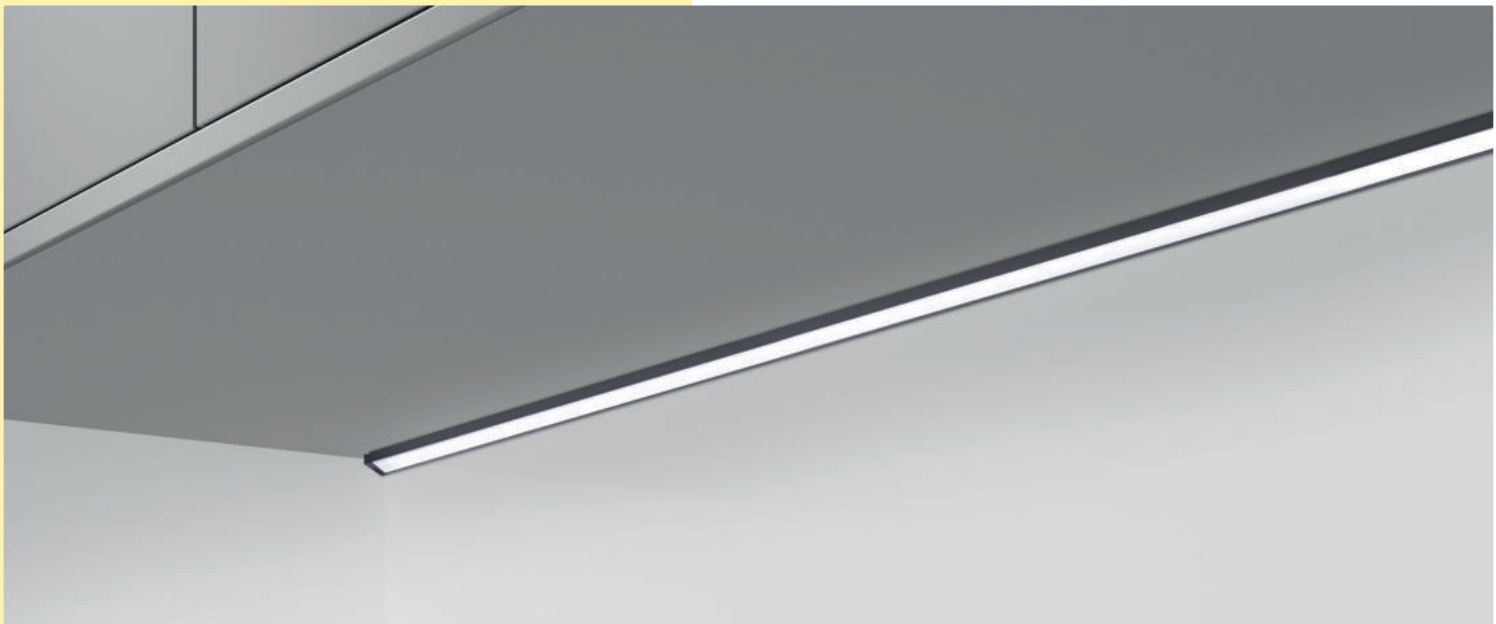

Vidula Farbwechsel LED

Unterbodenleuchte. Aluminiumgehäuse, mit mattierter Kunststoffabdeckung inkl. LED-Profil.

Einzelleuchte ohne Schalter

- 12 Watt pro Meter
- stufenlose Regelung der Lichtfarbe von **2700 K** warmweiß bis **6500 K** kaltweiß
- max. 92 Lumen/Watt bei **6000 K** kaltweiß
- LED Band COB lose, nicht im Profil eingesetzt **ab einer Länge von 1500 mm**
- alle 25 mm kürzbar
- 2000 mm beidseitige Zuleitung **ab einer Länge von 1500 mm**
- 2 Endkappen lose beigelegt, **ab einer Länge von 1500 mm** 4 Endkappen
- Anschluss an 12 V Konverter mit Farbwechselsteuerung
- LIC/MEC LED-System kompatibel

Dieses Produkt enthält eine Lichtquelle der Energieeffizienzklasse G.

Die passenden Farbwechsel Funktionskonverter und Fernbedienungen finden Sie im Katalog 1 Seite 264–268/26 DE.

7061550	L 600 mm, edelstahlfarbig	83,10	98,89 €
7061551	L 900 mm, edelstahlfarbig	109,04	129,76 €
7061552	L 1200 mm, edelstahlfarbig	133,08	158,37 €
7061553	L 1500 mm, edelstahlfarbig	171,04	203,54 €
7061554	L 2600 mm, edelstahlfarbig	274,55	326,71 €

7061555	L 600 mm, schwarz matt	83,10	98,89 €
7061556	L 900 mm, schwarz matt	109,04	129,76 €
7061557	L 1200 mm, schwarz matt	133,08	158,37 €
7061558	L 1500 mm, schwarz matt	171,04	203,54 €
7061559	L 2600 mm, schwarz matt	274,55	326,71 €

Optionales Zubehör

7061049	LED Verbindungsleitung, weiß, L 2000 mm	4,21	5,01 €
7061561	Vidula LED Band COB FW, L 1500 mm, weiß	70,48	83,87 €
7061560	Vidula LED Band COB FW, L 2600 mm, weiß	97,97	116,58 €