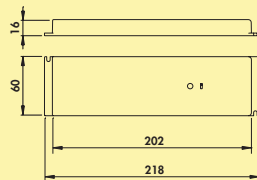

FW-Funktionskonverter EASi

Der FW-Funktionskonverter für Farbwechsel-Lichtsysteme der EASi Serie.

- weiß
- 12 VDC
- 2000 mm Netzanschlussleitung
- schaltbar per optional erhältlicher Funkfernbedienung der EASi Serie

7063423	36 W, 12 V	133,06	158,34 €

7063424	72 W, 12 V	194,56	231,53 €