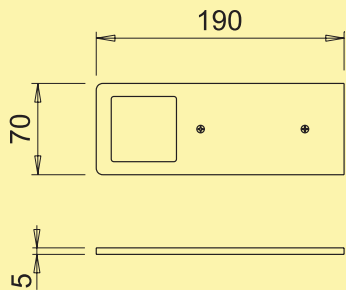

AstraLED SE alufarbig

Unterbodenleuchte. Aluminiumgehäuse, 5 mm. Ausleuchtung ohne sichtbare LED-Punkte mit integriertem Touch Schalter.

Einzelleuchte ohne Schalter oder mit LED Touch Schalter und Dimmer (m. LED Touch S. D.)

- 5 Watt, 24 V, zwei Farbbereiche: **3000 K** warmweiß, **3900 K** neutralweiß
- 65 Lumen/Watt
- Helligkeit stufenlos dimmbar durch LED Touch Schalter und Dimmer
- 200 mm Zuleitung, 2000 mm Verbindungsleitung mit Ministecksystem
- zusätzliche Memoryfunktion: die letzte Einstellung wird gespeichert

Set-2,-3,-5 mit LED Touch Schalter und Dimmer bestehend aus:

- 1, 2 oder 4 Einzelleuchten ohne Schalter (7063314/7063343)
- 1 Einzelleuchte mit LED Touch Schalter und Dimmer (7063315/7063344)
- 1 LED Konverter 2430 (7062250)
- erweiterbar auf 6 Leuchten

Dieses Produkt enthält eine Lichtquelle der Energieeffizienzklasse F.

7063314	Einzelleuchte o. S., 3000 K warmweiß	50,47	60,06 €
7063315	Einzelleuchte m. LED Touch S. D., 3000 K warmweiß	103,57	123,25 €
7063316	Set-2, 3000 K warmweiß	177,29	210,98 €
7063317	Set-3, 3000 K warmweiß	219,41	261,10 €
7063319	Set-5, 3000 K warmweiß	313,89	373,53 €

7063343	Einzelleuchte o. S., 3900 K neutralweiß	50,47	60,06 €
7063344	Einzelleuchte m. LED Touch S. D., 3900 K neutralweiß	103,57	123,25 €
7063345	Set-2, 3900 K neutralweiß	177,29	210,98 €
7063346	Set-3, 3900 K neutralweiß	219,41	261,10 €
7063347	Set-5, 3900 K neutralweiß	318,60	379,13 €