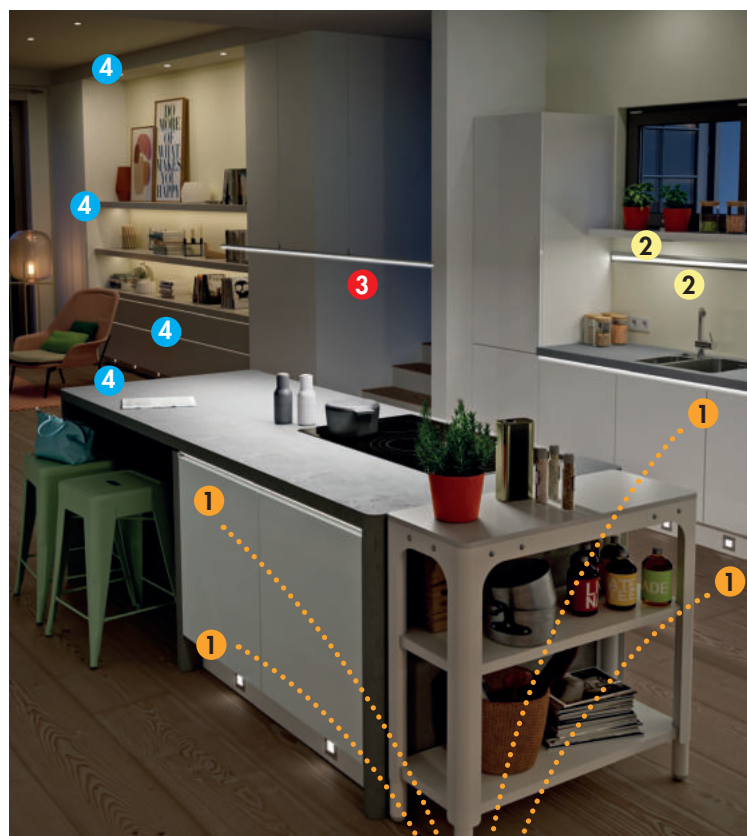

Vernetzte Lichtszenarien können so auch bei verschiedenen dezentral angeordneten Montagepunkten schnell und einfach realisiert werden.

Zentrale Versorgung

Ein Konverter mit Funktionsmodul 2 oder Funktionsmodul 3 wird zentral an eine 230 Volt-Steckdose angeschlossen. Bis zu 9 weitere Konverter werden hintereinander an den ersten Konverter angeschlossen und mit Strom versorgt.

Vorteil: Nur eine Steckdose für bis zu 10 Konverter notwendig.

Steuerung: Gemeinsame Steuerung aller Konverter über eine Steuerungseinheit.

Dezentrale Versorgung

Alle Konverter mit Funktionsmodul 2 oder Funktionsmodul 3 sind dezentral über ihre eigene 230 Volt-Steckdose angeschlossen.

Vorteil: Flexiblere dezentrale Verteilung der Konverter im Raum möglich.

Steuerung: Gemeinsame Steuerung aller Konverter über eine Steuerungseinheit.

Leuchtengruppe 1

Manubrio Farbwechsel LED (Griffleistenbeleuchtung)

Cosi Farbwechsel LED (Sockelbeleuchtung)

Leuchtengruppe 2

Hull Farbwechsel LED (Unterboden-/Nischenleuchte)

Prova Farbwechsel LED (Nischenrückwandbeleuchtung)

Leuchte 3

Guidance Farbwechsel LED (Pendelleuchte)

Leuchtengruppe 4

Nova Plus LED (Ein-/Aufbauleuchte)

Ricol Farbwechsel LED (Langfeldleuchte)

Manubrio Farbwechsel LED (Griffleistenbeleuchtung)

Cosi Farbwechsel LED (Sockelbeleuchtung)

Steuereinheit (Beispiel: Smartphone)

Pro Funkmodul kann ein Kanal/Leuchte/Leuchtengruppe geschaltet werden. Ein Kanal auf dem Smartphone kann bis zu 10 Konverter ansteuern. Dezentrale und zentrale Versorgung können in einem Kanal gekoppelt werden.