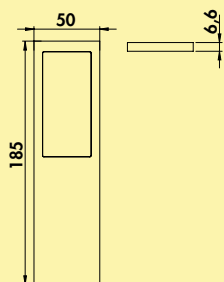

Levello Farbwechsel LED

Unterbodenleuchte. Aluminiumgehäuse, Ausleuchtung ohne sichtbare LED-Punkte.

Einzelleuchte ohne oder mit Schalter

- 4 Watt, 12 V
- stufenlose Regelung der Lichtfarbe von **2700 K** warmweiß bis **6500 K** kaltweiß
- Memoryfunktion: die letzte Einstellung wird gespeichert
- Dimmfunktion: Helligkeit stufenlos dimmbar
- max. 85 Lumen/Watt bei **6500 K** kaltweiß
- 1800 mm Zuleitung mit Ministecksystem

Set-2,-3,-5 mit Schalter bestehend aus:

- 1, 2 oder 4 Einzelleuchten ohne Schalter (7062320/7062330)
- 1 Einzelleuchte mit Schalter (7062321/7062331)
- 1 LED Konverter 20 (7062309)
- erweiterbar auf 5 Leuchten

Dieses Produkt enthält eine Lichtquelle der Energieeffizienzklasse F.

Die passenden Farbwechsel Funktionskonverter und Fernbedienungen finden Sie im Katalog 1 Seite 264–268/26 DE.

7062320	Einzelleuchte ohne Schalter, LIC/MEC LED-System kompatibel, alufarbig	71,79	85,43 €
7062321	Einzelleuchte mit Schalter, alufarbig	87,32	103,91 €
7062322	Set-2, alufarbig	185,81	221,11 €
7062323	Set-3, alufarbig	243,03	289,21 €
7062325	Set-5, alufarbig	347,12	413,07 €
7062330	Einzelleuchte ohne Schalter, LIC/MEC LED-System kompatibel, schwarz	71,79	85,43 €
7062331	Einzelleuchte mit Schalter, schwarz	87,32	103,91 €
7062332	Set-2, schwarz	185,81	221,11 €
7062333	Set-3, schwarz	243,03	289,21 €
7062335	Set-5, schwarz	347,12	413,07 €

Optionales Zubehör

7061049	LED Verbindungsleitung, weiß, L 2000 mm	4,21	5,01 €