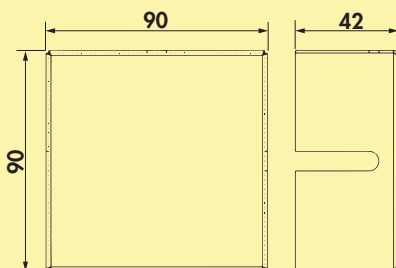

Easytrack Anschlussbox

Anschlussbox für Easytrack Stromschiene.

- pulverbeschichtetes Stahlblech
- Stromversorgung 100 oder 200 W
- Deckenauslass 240 V auf 48 V
- 42 x 90 x 90 mm (H x B x L)
- kann als einseitige oder beidseitige Einspeisung (**nur in Verbindung mit Flexlängsverbinder**) genutzt werden

7065081	schwarz	86,83	103,33 €