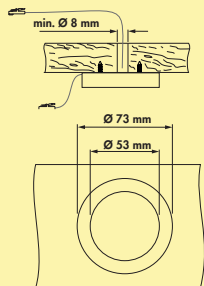

Holl SP Farbwechsel LED

Aufbauleuchte. Kunststoffgehäuse, rund, Ausleuchtung ohne sichtbare LED-Punkte.

Einzelleuchte ohne Schalter

- 3 Watt, 24 V
- stufenlose Regelung der Lichtfarbe von 2700 K warmweiß bis 6500 K kaltweiß
- Memoryfunktion: die letzte Einstellung wird gespeichert
- Dimmfunktion: Helligkeit stufenlos dimmbar
- max. 80 Lumen/Watt
- 2000 mm Zuleitung
- MEC LED-System kompatibel

Dieses Produkt enthält eine Lichtquelle der Energieeffizienzklasse G.

Die passenden Farbwechsel Funktionskonverter und Fernbedienungen finden Sie im Katalog 1 Seite 264–268/26 DE.

7063421	edelstahlfarbig	64,71	77,00 €
7063420	schwarz	64,71	77,00 €