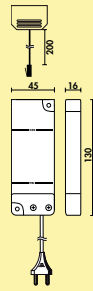

LED Konverter 12

- 15 Watt, 12 VDC
- mit 6-fach Verteiler
- 2000 mm Netzanschlussleitung
- Anschlusswerte (Watt) der einzelnen Leuchten beachten

7061025	grau	46,43	55,25 €