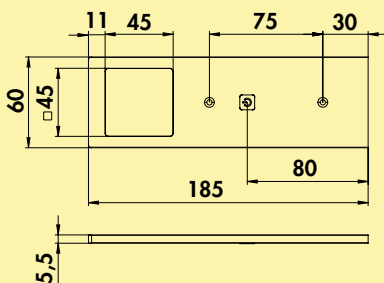

Forato LED alufarbig

Unterbodenleuchte. Aluminiumgehäuse, **alufarbig**. Ausleuchtung ohne sichtbare LED-Punkte mit integriertem Schalter. (durchgeschraubt)

Einzelleuchte ohne oder mit Schalter und Dimmer (m. S. D.)

- 3 Watt, 12 V, zwei Farbbereiche: **3000 K** warmweiß, **4000 K** neutralweiß
- 85 Lumen/Watt
- 200 mm Zuleitung, 1800 mm Verbindungsleitung mit Ministecksystem

Set-2,-3,-5 mit Schalter bestehend aus:

- 1, 2 oder 4 Einzelleuchten ohne Schalter (7062350/7062380)
- 1 Einzelleuchte mit Schalter (7062351/7062381)
- 1 LED Konverter 20 (7062309)
- erweiterbar auf 6 Leuchten

Dieses Produkt enthält eine Lichtquelle der Energieeffizienzklasse F.

7062350	Einzelleuchte o. S., 3000 K warmweiß	54,85	65,27 €
7062351	Einzelleuchte m. S. D., 3000 K warmweiß	61,17	72,79 €
7062352	Set-2, 3000 K warmweiß	152,02	180,90 €
7062353	Set-3, 3000 K warmweiß	185,81	221,11 €
7062354	Set-5, 3000 K warmweiß	290,87	346,14 €
7062380	Einzelleuchte o. S., 4000 K neutralweiß	54,85	65,27 €
7062381	Einzelleuchte m. S. D., 4000 K neutralweiß	61,17	72,79 €
7062382	Set-2, 4000 K neutral weiß	152,02	180,90 €
7062383	Set-3, 4000 K neutralweiß	185,81	221,11 €
7062384	Set-5, 4000 K neutralweiß	290,87	346,14 €