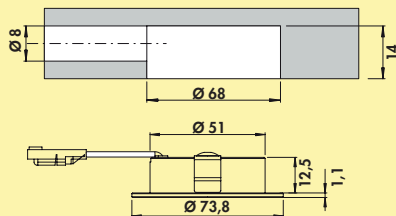

Anelli Farbwchsel LED 2

Einbauleuchte. Aluminiumgehäuse. Ausleuchtung ohne sichtbare LED-Punkte.

Einzeleuchte ohne Schalter

- 2,5 Watt, 24 V
- stufenlose Regelung der Lichtfarbe von 2700 K warmweiß bis 6500 K kaltweiß
- Dimmfunktion: Helligkeit stufenlos dimmbar
- max. 108 Lumen/Watt bei 6500 K kaltweiß
- 1800 mm Zuleitung
- Bohr-Ø 68 mm
- Einbautiefe 14 mm

Dieses Produkt enthält eine Lichtquelle der Energieeffizienzklasse D.

Die passenden Farbwchsel Funktionskonverter und Fernbedienungen finden Sie im Katalog 1 Seite 264–268/26 DE.

7061374	Einzeleuchte ohne Schalter, edelstahlfarbig	46,91	55,82 €
7061375	Einzeleuchte ohne Schalter, schwarz matt	46,91	55,82 €

Optionales Zubehör

7061378	LED Verbindungsleitung, weiß	4,86	5,78 €
7061377	Anelli Aufbauring R, rund, schwarz matt, 13 mm	6,82	8,12 €
7061376	Anelli Aufbauring R, rund, edelstahlfarbig, 13 mm	5,97	7,10 €