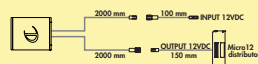

LED Touch Schalter

- mit 10-fach Verteiler
- 2000 mm Zuleitung
- 2000 mm Verbindungsleitung
- geeignet für 12 V und 24 VDC
- Dimmfunktion: Helligkeit stufenlos dimmbar

7062189	silberfarbig	44,33	52,75 €