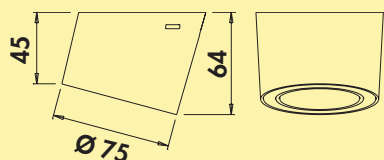

Unika 1 Farbwechsel LED

Aufbauleuchte. Kunststoffgehäuse, rund, Ausleuchtung ohne sichtbare LED-Punkte.

- 3 Watt, 24 V
- stufenlose Regelung der Lichtfarbe von 2700 K warmweiß bis 6500 K kaltweiß
- Memoryfunktion: die letzte Einstellung wird gespeichert
- Dimmfunktion: Helligkeit stufenlos dimmbar
- max. 154 Lumen/Watt
- 2000 mm Zuleitung

Dieses Produkt enthält eine Lichtquelle der Energieeffizienzklasse D. Die passenden Farbwechsel Funktionskonverter und Fernbedienungen finden Sie im Katalog 1 Seite 264–268/26 DE.

7063368	Einzelleuchte ohne Schalter, schwarz matt	68,46	81,47 €
7063381	Einzelleuchte ohne Schalter, edelstahlfarbig	66,53	79,17 €

Optionales Zubehör

7062252	LED Verbindungsleitung 24, weiß, L 2000 mm	4,92	5,85 €