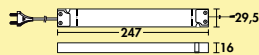

LED Konverter 30

- 30 Watt, 12 VDC
- mit 6-fach Verteiler
- 2000 mm Netzanschlussleitung
- Anschlusswerte (Watt) der einzelnen Leuchten beachten

7061026 grau 67,14 **79,90 €**