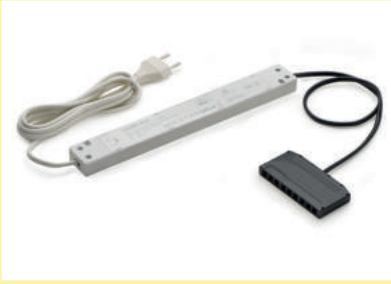

LED Konverter 2

- 30 Watt, 12 VDC
- mit 9-fach Verteiler
- 2000 mm Netzanschlussleitung
- Anschlusswerte (Watt) der einzelnen Leuchten beachten

7062218	weiß	54,24	64,55 €