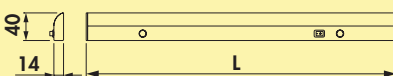

Fluente LED schwarz matt

Unterbodenleuchte. Aluminiumgehäuse mit Kunststoffabdeckung, Kopf auf Kopf Montage möglich.

Einzelleuchte mit Schalter

- 230 V (Hochvolt)
- 75 Lumen/Watt
- 14 x 40 mm (H x B)
- 80 mm Verbindungsleitung
- Kabelauslass Leuchtenseite hinten oder seitlich links
- **es können max. 200 Watt verbunden werden**
- **Netzanschlussleitung HV (7062249 weiß oder 7062269 schwarz) muss separat bestellt werden**

Dieses Produkt enthält eine Lichtquelle der Energieeffizienzklasse G.

7063441	L 450 mm, 8 W, 2900 K warmweiß	87,78	104,46 €
7063442	L 600 mm, 10 W, 2900 K warmweiß	99,68	118,62 €
7063443	L 900 mm, 15 W, 2900 K warmweiß	132,33	157,47 €
7063444	L 1200 mm, 18 W, 2900 K warmweiß	158,60	188,73 €