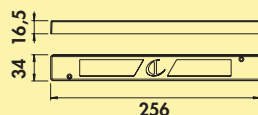

Optionales Zubehör

7062252	LED Verbindungsleitung 24, weiß, L 2000 mm	4,92	5,85 €

LED Konverter 2430

- 30 Watt, 24 VDC
- mit 9-fach Verteiler
- 2000 mm Netzanschlussleitung
- Anschlusswerte (Watt) der einzelnen Leuchten beachten

7062250	weiß	64,16	76,35 €