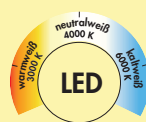

Giro Funkfernbedienung Set

GIRO ist ein kabelloses Steuersystem, das aus einer einkanaligen Fernbedienung mit austauschbarer Batterie und einer Empfängereinheit besteht. Die GIRO Empfängereinheit wird direkt an die Hauptstromversorgung angeschlossen.

Zum Schalten von Transformatoren, Netzteilen und Leuchten.

Die Fernbedienung, ausgestattet mit zwei Tasten und einer zentralen Kontrollleuchte, ermöglicht das Ein- und Ausschalten der an das Netzteil angeschlossenen Leuchten, welche wiederum mit dem Empfänger verbunden sind. Mit GIRO können zudem Konfigurationen mit Mehrfach-Steuereinheiten (bis zu 3) realisiert und die Steuereinheiten mit mehr als einem Funksteuergerät (bis zu 9) angesteuert werden.

- Sender für Wandmontage mit 10 m Reichweite
- Empfänger mit 1800 mm Netzanschlussleitung mit Euroflachstecker und 500 mm Verbindungsleitung mit Euro-Buchse
- Fernbedienung schwarz, Empfänger weiß
- Spannung 100–240 VAC, 600 Watt

7051086	schwarz	97,41	115,92 €

Optionales Zubehör

7051032	Giro Empfänger, weiß	61,25	72,89 €
7051033	Giro Funkfernbedienung, weiß	36,16	43,03 €

FB Funk-Fernbedienung EASi

Funkfernbedienung. Mehrere Funkfernbedienungen möglich. Wechselschaltungen realisierbar.