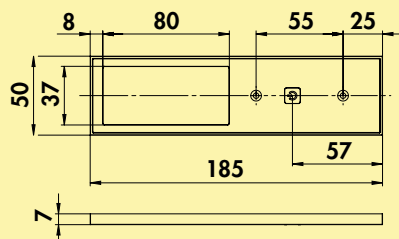

Gresso LED

Unterbodenleuchte. Kunststoffgehäuse, Ausleuchtung ohne sichtbare LED-Punkte mit integriertem Schalter.

Einzelleuchte ohne (o. S.) oder mit Schalter und Dimmer (m. S. D.)

- 3 Watt, 12 V, 4000 K neutralweiß
- 85 Lumen/Watt
- 200 mm Zuleitung, 1800 mm Verbindungsleitung mit Ministecksystem

Set-2,-3,-5 mit Schalter bestehend aus:

- 1, 2 oder 4 Einzelleuchten ohne Schalter (7062364)
- 1 Einzelleuchte mit Schalter (7062365)
- 1 LED Konverter 20 (7062309)
- erweiterbar auf 6 Leuchten

Dieses Produkt enthält eine Lichtquelle der Energieeffizienzklasse F.

7062364	Einzelleuchte ohne Schalter, alufarbig	49,49	58,89 €
7062365	Einzelleuchte m. S. D., alufarbig	60,47	71,96 €
7062366	Set-2, alufarbig	133,23	158,54 €
7062367	Set-3, alufarbig	164,22	195,42 €
7062368	Set-5, alufarbig	243,03	289,21 €