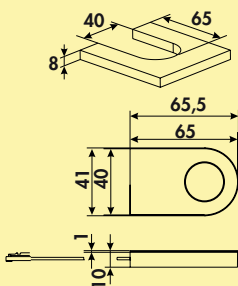

Duo Farbwechsel LED

Einzeleuchte, Glasbodenleuchte. Zum Aufstecken auf Glasböden mit Metallfederklammer, LED Lichtabstrahlung 6 LED nach oben und 6 LED nach unten.

Einzeleuchte ohne Schalter

- 0,8 Watt, 12 VDC
- 60 Lumen/ Watt
- stufenlose Regelung der Lichtfarbe von **2700 K** warmweiß bis **6500 K** kaltweiß
- Dimmfunktion: Helligkeit stufenlos dimmbar
- 2000 mm Zuleitung mit Ministecksystem
- Plattenstärke 6–10 mm
- Abstrahlwinkel 60°

Dieses Produkt enthält eine Lichtquelle der Energieeffizienzklasse E.

Die passenden Farbwechsel Funktionskonverter und Fernbedienungen finden Sie im Katalog 1 Seite 264–268/26 DE.

7061079	Einzeleuchte ohne Schalter, edelstahlfarbig	26,33	31,33 €
7061088	Einzeleuchte ohne Schalter, schwarz matt	32,30	38,44 €

Optionales Zubehör

7061049	LED Verbindungsleitung, weiß, L 2000 mm	4,21	5,01 €