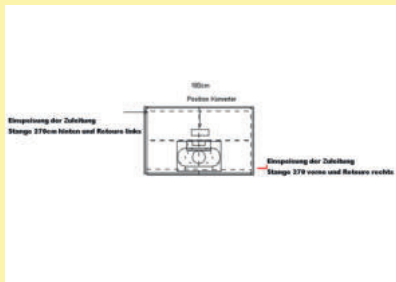

Manubrio LED Set 1

Set 1 bestehend aus:

- 3 x 7061197 oder 7060107 (Manubrio Farbwechsel LED)
- 4 x 7061199 oder 7060110 (Außenwinkel)
- 1 x 7061273 (FW-Funktionskonverter 60)

Dieses Produkt enthält eine Lichtquelle der Energieeffizienzklasse F.

Fernbedienung muss optional bestellt werden!

7060101	edelstahlfarbig, für Inselgröße bis max. 180 x 135 cm	661,74	787,47 €
7060112	schwarz matt, für Inselgröße bis max. 180 x 135 cm	661,74	787,47 €