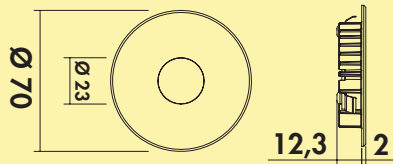

Riflettore Farbwechsel LED

Einbauleuchte. Metallgehäuse.

Einzelleuchte ohne Schalter

- 2,9 Watt, 12 V
- stufenlose Regelung der Lichtfarbe von **2700 K** warmweiß bis **6500 K** kaltweiß
- Dimmfunktion: Helligkeit stufenlos dimmbar
- max. 87 Lumen/Watt bei **6500 K** kaltweiß
- 2000 mm Zuleitung mit Ministecksystem
- Bohr-Ø 55–58 mm
- Einbautiefe 12 mm
- Anschluss an LED Konverter 12 (7061025)
- LIC/MEC LED-System kompatibel

Dieses Produkt enthält eine Lichtquelle der Energieeffizienzklasse F.

Die passenden Farbwechsel Funktionskonverter und Fernbedienungen finden Sie im Katalog 1 Seite 264–268/26 DE.

7061332	Einzelleuchte ohne Schalter, schwarz matt	35,55	42,30 €
7061333	Einzelleuchte ohne Schalter, edelstahlfarbig	35,55	42,30 €

Optionales Zubehör

7061049	LED Verbindungsleitung, weiß, L 2000 mm	4,21	5,01 €