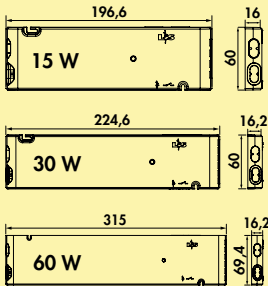

FW-Funktionskonverter

Der FW-Funktionskonverter für Farbwechsel-Lichtsysteme.

- weiß
- 12 VDC
- max. 36 Watt Belastung je Steckplatz am Konverter
- 2000 mm Netzanschlussleitung
- **schaltbar per Bluetooth-App (Modul 3) oder per optional erhältlicher Funkfernbedienung**

7061286	Modul 2 (Funk), 15 W, 4-fach Verteiler	99,44	118,33 €
7061271	Modul 2 (Funk), 30 W, 6-fach Verteiler	126,65	150,71 €
7061273	Modul 2 (Funk), 60 W, 6-fach Verteiler	159,48	189,78 €
7061287	Modul 3 (Bluetooth + Funk), 15 W, 4-fach Verteiler	133,23	158,54 €
7061281	Modul 3 (Bluetooth + Funk), 30 W, 6-fach Verteiler	163,24	194,26 €
7061283	Modul 3 (Bluetooth + Funk), 60 W, 6-fach Verteiler	197,04	234,48 €