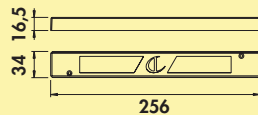

LED Konverter 2430

- 30 Watt, 24 VDC
- mit 9-fach Verteiler
- 2000 mm Netzanschlussleitung
- Anschlusswerte (Watt) der einzelnen Leuchten beachten

7062250	weiß	64,16	76,35 €