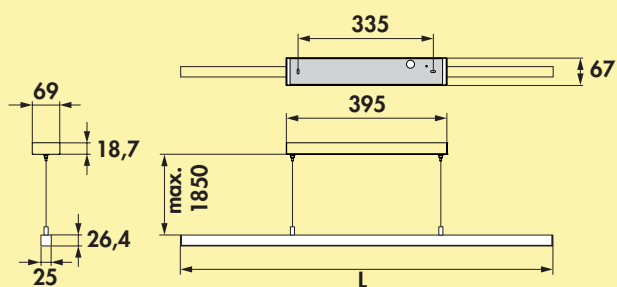

Asta Farbwechsel LED

1. Pendelleuchte. Aluminiumgehäuse. Inkl. FW-Funktionskonverter 30 Modul 2 und 1-Kanal Farbwechsel Fernbedienung.
2. 230 V
   - stufenlose Regelung der Lichtfarbe von **2700 K** warmweiß bis **6500 K** kaltweiß
   - Memoryfunktion: die letzte Einstellung wird gespeichert
   - Dimmfunktion: Helligkeit stufenlos dimmbar
   - **nicht durch bauseitigen Dimmer dimmbar**
   - max. 84 Lumen/Watt bei **6500 K** kaltweiß
   - Abhängung max. 1850 mm
   - bedienbar mit der 1- oder 4-Kanal-Funkfernbedienung (7061285/7061276)
3. **Dieses Produkt enthält eine Lichtquelle der Energieeffizienzklasse G.**

Die passenden Farbwechsel Funktionskonverter und Fernbedienungen finden Sie im Katalog 1 Seite 264–268/26 DE.

7065055	L 900 mm, 13,9 W, edelstahlfarbig	434,45	517,00 €
7065056	L 1200 mm, 18,6 W, edelstahlfarbig	459,72	547,07 €
7065057	L 1500 mm, 23,2 W, edelstahlfarbig	478,51	569,43 €
7065058	L 900 mm, 13,9 W, schwarz matt	533,89	635,33 €
7065059	L 1200 mm, 18,6 W, schwarz matt	574,18	683,27 €
7065060	L 1500 mm, 23,2 W, schwarz matt	626,74	745,82 €