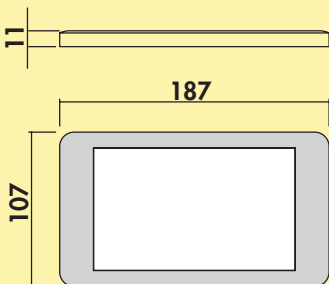

7061140	Einzelleuchte ohne Schalter, LIC/MEC LED-System kompatibel, edelstahlfarbig	97,60	116,14 €

Optionales Zubehör

7061049	LED Verbindungsleitung, weiß, L 2000 mm	4,21	5,01 €