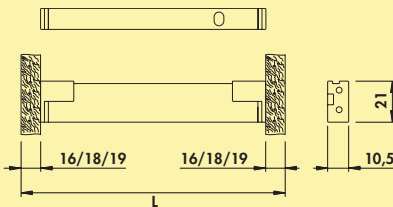

Dentro LED

Schrankinnenleuchte. Schmales Aluminiumprofil mit blendfreier Abdeckung.

Einzeleuchte mit LED Sensor Schalter

- 24 V, 4000 K neutralweiß
- 75 Lumen/Watt
- 2000 mm Zuleitung
- anschlussfertig an LED Konverter 2430 (7062250)
- Kabelauslass hinten rechts

Dieses Produkt enthält eine Lichtquelle der Energieeffizienzklasse G.

7062371	L 600 mm, 7,2 W, edelstahlfarbig	117,78	140,16 €
7062372	L 900 mm, 12 W, edelstahlfarbig	146,05	173,80 €
7062373	L 1200 mm, 16,3 W, edelstahlfarbig	171,59	204,19 €
7062375	L 500 mm, 6,2 W, edelstahlfarbig	112,26	133,59 €
7062376	L 800 mm, 10,5 W, edelstahlfarbig	136,04	161,89 €
7062377	L 1000 mm, 13,4 W, edelstahlfarbig	160,61	191,13 €

Optionales Zubehör

7062252	LED Verbindungsleitung 24, weiß, L 2000 mm	4,92	5,85 €