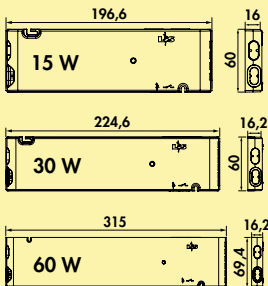

FW-Funktionskonverter

Der FW-Funktionskonverter für Farbwechsel-Lichtsysteme.

- weiß
- 12 VDC
- max. 36 Watt Belastung je Steckplatz am Konverter
- 2000 mm Netzanschlussleitung
- **schaltbar per Bluetooth-App (Modul 3) oder per optional erhältlicher Funkfernbedienung**

7061286	Modul 2 (Funk), 15 W, 4-fach Verteiler	99,44	118,33 €
7061271	Modul 2 (Funk), 30 W, 6-fach Verteiler	126,65	150,71 €
7061273	Modul 2 (Funk), 60 W, 6-fach Verteiler	159,48	189,78 €

7061287	Modul 3 (Bluetooth + Funk), 15 W, 4-fach Verteiler	133,23	158,54 €
7061281	Modul 3 (Bluetooth + Funk), 30 W, 6-fach Verteiler	163,24	194,26 €
7061283	Modul 3 (Bluetooth + Funk), 60 W, 6-fach Verteiler	197,04	234,48 €

Lichttechnik

1-Kanal Farbwechsel Fernbedienung

- stufenlose Einstellung der Lichttemperatur
- Dimmfunktion
- Auto Memory: Helligkeits- und Lichttemperatureinstellung bleiben gespeichert
- eine Steuerung kann für verschiedene Farbwechsel Konverter verwendet werden
- 8 x 90 x 50 mm (H x L x B)

7061285	weiß	55,16	65,64 €