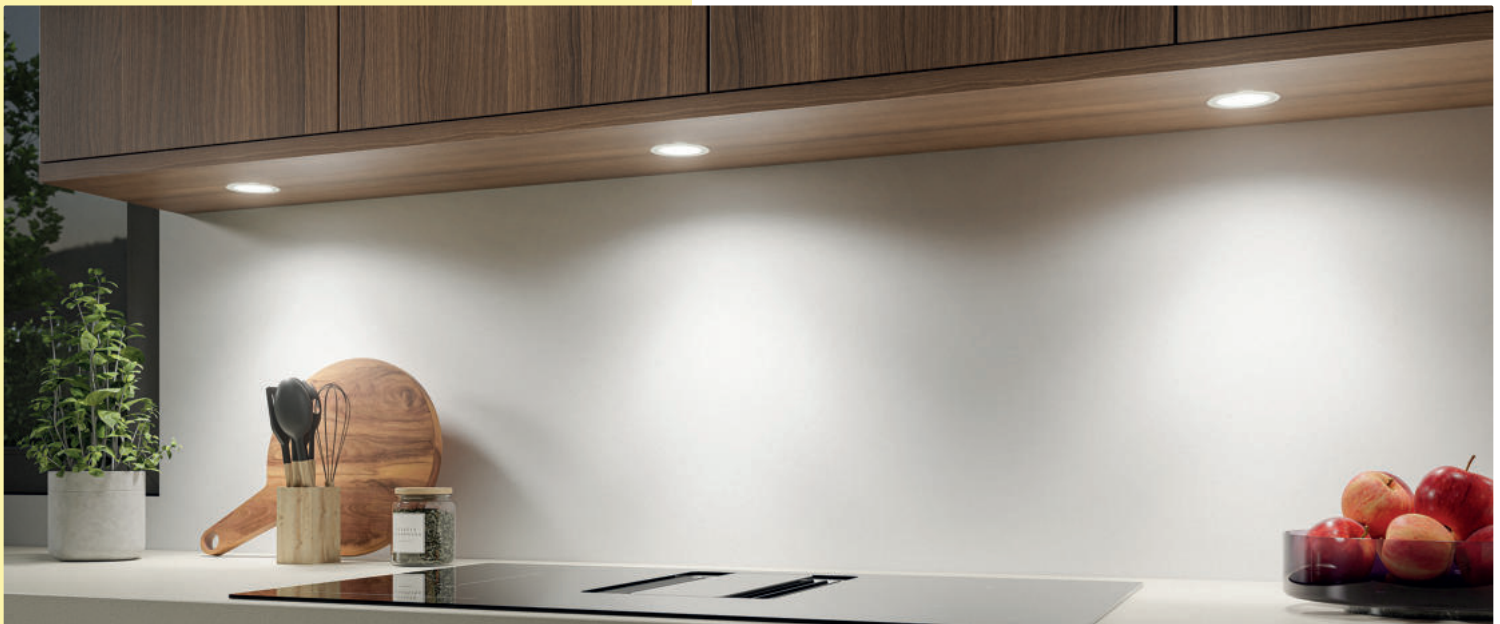

MEC
LIC
Lichttechnik