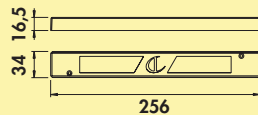

Optionales Zubehör

7062252	LED Verbindungsleitung 24, weiß, L 2000 mm	4,92	5,85 €

LED Konverter 2430

- 30 Watt, 24 VDC
- mit 9-fach Verteiler
- 2000 mm Netzanschlussleitung
- Anschlusswerte (Watt) der einzelnen Leuchten beachten

7062250	weiß	64,16	76,35 €