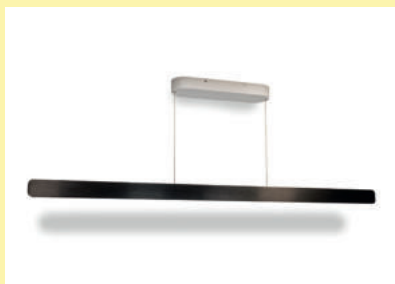

Verste Farbwechsel LED

Pendelleuchte. Aluminiumgehäuse schwarz. Indirekt- und Direktlicht inkl. Konverter.

- 240 V
- stufenlose Regelung der Lichtfarbe von **2700 K** warmweiß bis **6500 K** kaltweiß
- Memoryfunktion: die letzte Einstellung wird gespeichert
- Dimmfunktion: Helligkeit stufenlos dimmbar
- max. 125 Lumen/Watt bei **6500 K** kaltweiß
- Höhenverstellung von 200–1500mm
- mit integrierter Zigbee 3.0 Steuerung

Dieses Produkt enthält eine Lichtquelle der Energieeffizienzklasse G.

Die passenden Farbwechsel Funktionskonverter und Fernbedienungen finden Sie im Katalog 1 Seite 264–268/26 DE.

7065090	L 900 mm, 32 W	703,68	837,38 €
7065091	L 1200 mm, 42 W	876,83	1.043,43 €
7065092	L 1500 mm, 53 W	1.192,41	1.418,97 €