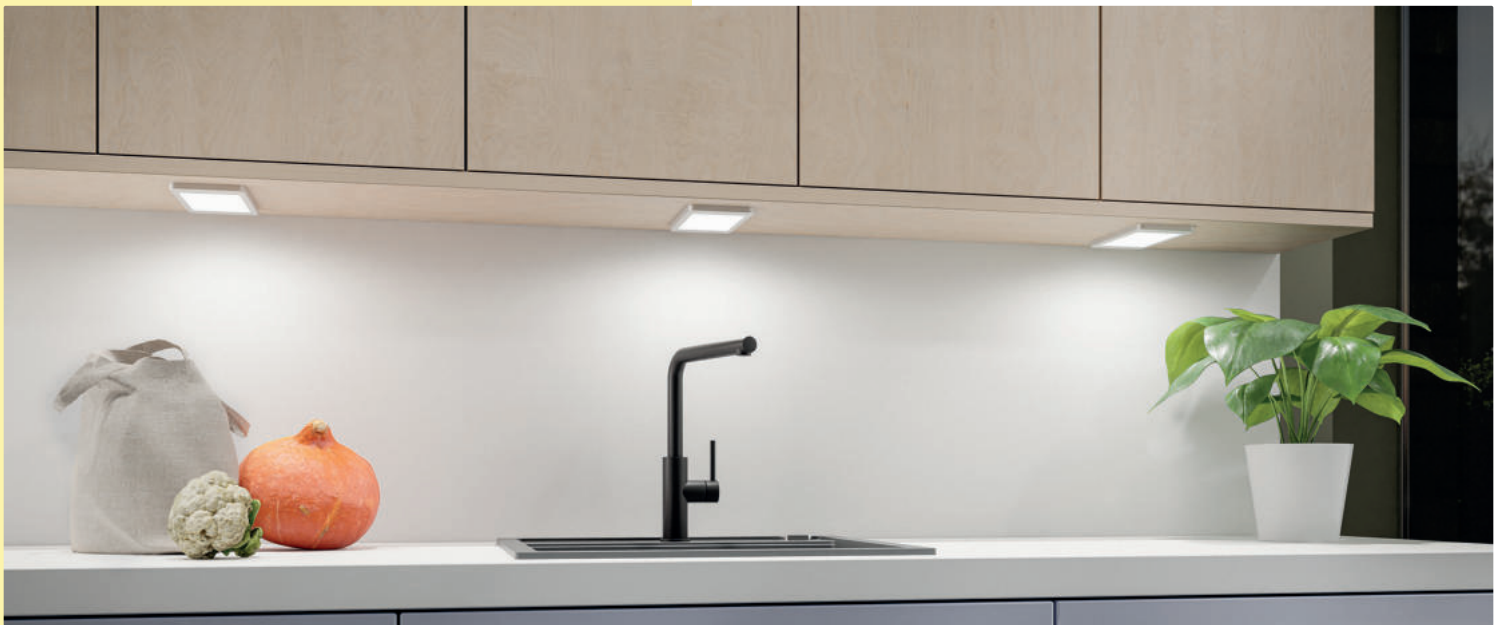

LED Konverter 20

- 20 Watt, 12 VDC
- mit 6-fach Verteiler
- 2000 mm Netzanschlussleitung
- Anschlusswerte (Watt) der einzelnen Leuchten beachten

7062309 grau

48,35

57,54 €

Lichttechnik