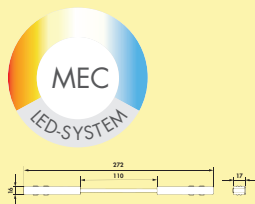

Easytrack Flexverbinder CE

Flex-Längsverbinder. Zum Verlängern der Stromschiene, wenn eine Anschlussbox dazwischen liegt.

- Kunststoff
- 17 x 16 x 272 mm (H x B x T)
- Clip-In Montage

7065087	schwarz	34,71	41,30 €