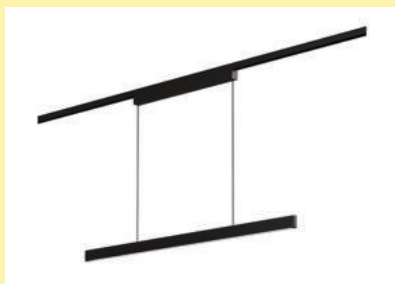

**Dieses Produkt enthält eine Lichtquelle der Energieeffizienzklasse F.**

**Werkzeuglose Click-In Montage in die Schiene. Wird durch mechanische Verriegelung gehalten!**

7065098	schwarz matt	483,65	575,54 €
---------	--------------	--------	----------