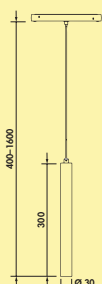

Easytrack Pendel S

1. Pendelleuchte. Pendel S für Easytrack Stromschiene. Aluminiumgehäuse pulverbeschichtet.
2. 5 Watt, 48 VDC
   - L 300 mm, Ø 30 mm
   - stufenlose Regelung der Lichtfarbe von **2700 K** warmweiß bis **6000 K** kaltweiß
   - sehr hohe Lichtqualität durch Farbwiedergabe-Index > 90
   - max. 70 Lumen/Watt bei **6000 K** kaltweiß
   - Pendellänge inkl. Leuchte von 400 mm bis 1600 mm stufenlos verstellbar
   - mit integrierter ZigBee 3.0 Steuerung

Dieses Produkt enthält eine Lichtquelle der Energieeffizienzklasse F.

Werkzeuglose Click-In Montage in die Schiene. Wird über Magnet gehalten oder durch zusätzliche mechanische Verriegelung!

7065074	schwarz matt	224,75	267,45 €