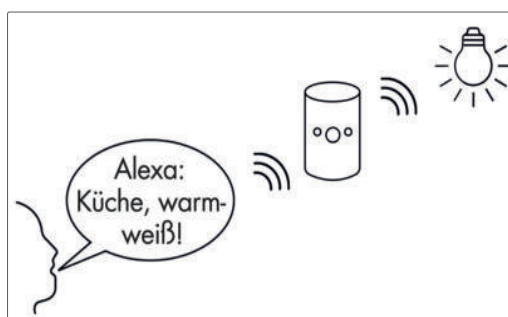

Wie beim LIC LED-System können bis zu vier Leuchtengruppen (oder auch einzelne Leuchten) über das **LIC Home Base Modul** gesteuert werden, so dass sich eine Vielfalt präzise entworfener individueller Lichtszenarien äußerst bequem einrichten lässt (wie "arbeiten", "kochen", "essen"). Zur Sprachsteuerung wird das **LIC Home Base Modul** kabellos mit der Philips Hue Zigbee Bridge verbunden. Die Zigbee Bridge wiederum empfängt ihre Steuerimpulse von einem **Smart Speaker** mit integriertem "Intelligentem Persönlichem Assistenten" (**IPA, wie Amazon Alexa oder Google Assistant**). Alternativ kann die Zigbee Bridge auch durch eine App auf Smartphone oder Tablet gesteuert werden.

Bereits vorhandene Lichtsteuerungen der Serie **LUMICA® LIC Konverter** können so mit wenig Aufwand "smart" nachgerüstet werden.

Amazon Echo und Amazon Alexa sind eingetragene Marken der Amazon Inc. – Bosch Smart Home Controller ist eine eingetragene Marke der Robert Bosch GmbH. – Google Home und Google Assistant sind eingetragene Marken der Alphabet Inc. – Philips Hue ist eine eingetragene Marke der Signify N.V. – Zigbee ist eine von 230 führenden Unternehmen vereinbarte Spezifikation für drahtlose Netzwerke z. B. bei der Hausautomation.