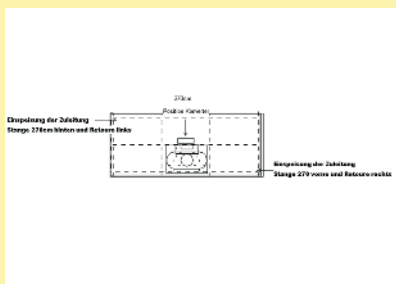

**Fernbedienung muss optional bestellt werden!**

7060101	edelstahlfarbig, für Inselgröße bis max. 180 x 135 cm	661,74	<b>787,47 €</b>
7060112	schwarz matt, für Inselgröße bis max. 180 x 135 cm	661,74	<b>787,47 €</b>