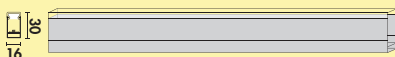

Lichtprofil Farbwechsel LED

Ambienteleuchte. Aluminiumgehäuse, selbstklebendes LED-Band, alle 50 mm kürzbar, auch auf Gehrung zuschneidbar, keine sichtbaren LED.

Einzelleuchte

- 7,8 Watt pro Meter, 12 V
- stufenlose Regelung der Lichtfarbe von **2700 K** warmweiß bis **6500 K** kaltweiß
- max. 80 Lumen/Watt bei **6500 K** kaltweiß
- Leuchtenlänge 2600 mm
- 2000 mm beidseitige Zuleitung
- LED Band 2600 mm, beidseitige Einspeisung
- LIC/MEC LED-System kompatibel

Dieses Produkt enthält eine Lichtquelle der Energieeffizienzklasse F.

Die Arbeitsplatte muss bauseits mit 16 mm Holzleisten aufgefüttert werden. Die passenden Farbwechsel Funktionskonverter und Fernbedienungen finden Sie im Katalog 1 Seite 264–268/26 DE.

7061039	Einzelleuchte, alufarbig	175,44	208,77 €

Optionales Zubehör

7061049	LED Verbindungsleitung, weiß, L 2000 mm	4,21	5,01 €
7061300	Farbwechsel LED-Band, L 2600 mm, 20,3 W/12 V	103,22	122,83 €

FW-Funktionskonverter

Der FW-Funktionskonverter für Farbwechsel-Lichtsysteme.

- weiß
- 12 VDC
- max. 36 Watt Belastung je Steckplatz am Konverter
- 2000 mm Netzanschlussleitung
- **schaltbar per Bluetooth-App (Modul 3) oder per optional erhältlicher Funkfernbedienung**

7061286	Modul 2 (Funk), 15 W, 4-fach Verteiler	99,44	118,33 €
7061271	Modul 2 (Funk), 30 W, 6-fach Verteiler	126,65	150,71 €
7061273	Modul 2 (Funk), 60 W, 6-fach Verteiler	159,48	189,78 €

7061287	Modul 3 (Bluetooth + Funk), 15 W, 4-fach Verteiler	133,23	158,54 €
7061281	Modul 3 (Bluetooth + Funk), 30 W, 6-fach Verteiler	163,24	194,26 €
7061283	Modul 3 (Bluetooth + Funk), 60 W, 6-fach Verteiler	197,04	234,48 €