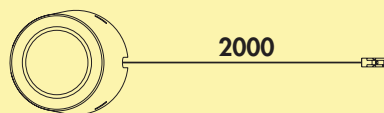

Unika 1 Farbwechsel LED

Aufbauleuchte. Kunststoffgehäuse, rund, Ausleuchtung ohne sichtbare LED-Punkte.

- 3 Watt, 24 V
- stufenlose Regelung der Lichtfarbe von 2700 K warmweiß bis 6500 K kaltweiß
- Memoryfunktion: die letzte Einstellung wird gespeichert
- Dimmfunktion: Helligkeit stufenlos dimmbar
- max. 154 Lumen/Watt
- 2000 mm Zuleitung

Dieses Produkt enthält eine Lichtquelle der Energieeffizienzklasse D. Die passenden Farbwechsel Funktionskonverter und Fernbedienungen finden Sie im Katalog 1 Seite 264–268/26 DE.

7063368	Einzelleuchte ohne Schalter, schwarz matt	68,46	81,47 €
7063381	Einzelleuchte ohne Schalter, edelstahlfarbig	66,53	79,17 €

Optionales Zubehör

7062252	LED Verbindungsleitung 24, weiß, L 2000 mm	4,92	5,85 €