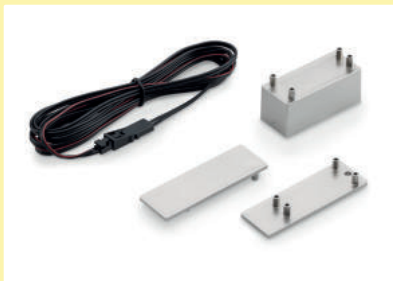

Prova 90° Verbindungselement

Eckelement 90°

- Endkappe rechts
- Endkappe links
- Verbindungsleitung sekundär für LED 1800 mm

7061208	edelstahlfarbig	12,12	14,42 €
7061220	schwarz matt	12,12	14,42 €