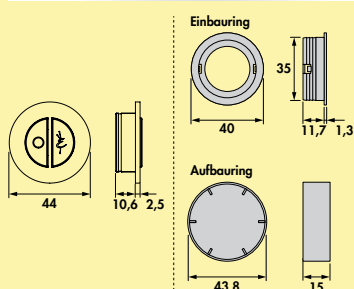

7062091	silber	56,79	67,58 €