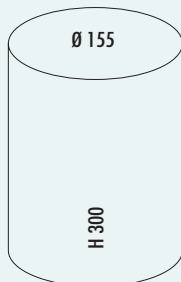

Papierrollenhalter

- für handelsübliche Küchenpapierrollen oder 2-3 Toilettenpapierrollen
- 140 x 220 x 322 mm (H x B x T)

8036150	weiß	30,71	36,54 €
8012229	rot	30,71	36,54 €
8012230	mandel	30,71	36,54 €
8036151	pink	30,71	36,54 €
8012580	cool grey	30,71	36,54 €
8036152	warm grey	30,71	36,54 €
8036153	schwarz	30,71	36,54 €
8012231	schwarz matt	30,71	36,54 €
8012232	weiß matt	30,71	36,54 €
8012233	graphit matt	30,71	36,54 €
8012234	sand matt	30,71	36,54 €