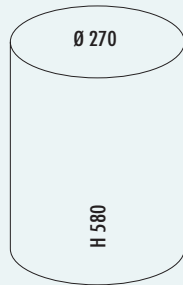

Gastro Tretabfallsammler 127

- Abfallvolumen 22 Liter
- Korpus pulverbeschichtetes Stahlblech
- Einsatz Metall
- Fußtritt Kunststoff

8012179	weiß	102,69	122,20 €
8012180	neusilber	102,69	122,20 €
8012181	silber	102,69	122,20 €