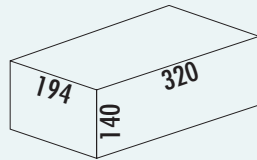

Single Elly®

Brotkasten.
– 140 x 320 x 194 mm (H x B x T)

8012296	weiß	87,77	104,45 €
8012218	rot	87,77	104,45 €
8012219	mandel	87,77	104,45 €
8012297	schwarz	87,77	104,45 €
8012220	schwarz matt	87,77	104,45 €
8012221	weiß matt	87,77	104,45 €
8012222	graphit matt	87,77	104,45 €
8012223	sand matt	87,77	104,45 €