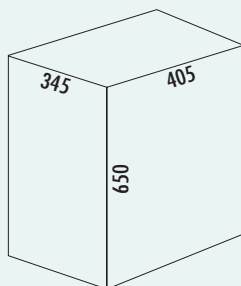

Big Double Boy

- Abfallvolumen 36 (2 x 18) Liter
- Korpus pulverbeschichtetes Stahlblech
- Deckel Edelstahl
- Einsatz Kunststoff
- Fußtritt Edelstahl

8011694	rot	200,99	239,18 €
8011695	mandel	200,99	239,18 €
8011696	schwarz matt	200,99	239,18 €
8011697	weiß matt	200,99	239,18 €
8011698	graphit matt	200,99	239,18 €
8011699	sand matt	200,99	239,18 €
8011795	cool grey	200,99	239,18 €