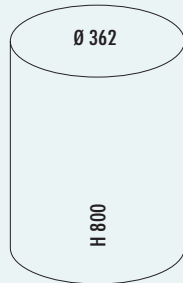

Big Baseboy® 30

- Abfallvolumen 30 Liter
- Korpus und Deckel pulverbeschichtetes Stahlblech
- Einsatz Metall
- Fußtritt Metall mit einer Gummitrittfläche
- Bodenring Kunststoff

8011519	weiß	207,13	246,48 €
8011520	rot	207,13	246,48 €
8011521	neusilber	207,13	246,48 €
8011522	graphit	207,13	246,48 €
8011523	mandel	207,13	246,48 €
8011524	schwarz	207,13	246,48 €
8011525	schwarz matt	207,13	246,48 €
8011526	weiß matt	207,13	246,48 €
8011527	graphit matt	207,13	246,48 €
8011528	sand matt	207,13	246,48 €