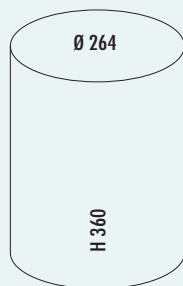

Kickmaster® 6L

1. Tretabfallsammler.
2. Abfallvolumen 6 Liter
   - Korpus pulverbeschichtetes Stahlblech
   - Klappe Edelstahl
   - Einsatz Kunststoff
   - Fußtritt Kunststoff verchromt
   - Bodenring Kunststoff

8036210	weiß	100,06	119,07 €
8036211	schwarz	100,06	119,07 €
8036212	schwarz matt	100,06	119,07 €
8036213	weiß matt	100,06	119,07 €
8036214	graphit matt	100,06	119,07 €
8036215	sand matt	100,06	119,07 €