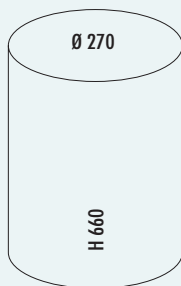

### Big Ash®

- Abfallvolumen 120 Liter
- Korpus pulverbeschichtetes Stahlblech
- **ohne Einsatz**
- mit Sieb und Innenbefestigung für Abfalltüten

8011691	rot	346,68	412,55 €
8011692	neusilber	346,68	412,55 €
8011693	graphit	346,68	412,55 €