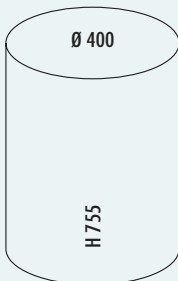

Kickboy®

- Abfallvolumen 40 Liter
- Korpus pulverbeschichtetes Stahlblech
- Klappe Edelstahl
- Griffe Kunststoff verchromt
- Einsatz Metall
- Fußtritt Kunststoff verchromt
- Bodenring Kunststoff

8011552	weiß	249,26	296,62 €
8011553	rot	249,26	296,62 €
8011554	neusilber	249,26	296,62 €
8011555	graphit	249,26	296,62 €
8012066	mandel	249,26	296,62 €
8011556	schwarz	249,26	296,62 €