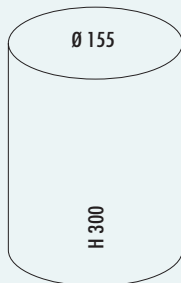

Papierrollenhalter

- für handelsübliche Küchenpapierrollen oder 2-3 Toilettenpapierrollen
- 140 x 220 x 322 mm (H x B x T)

8036150	weiß	30,71	36,54 €
8012229	rot	30,71	36,54 €
8012230	mandel	30,71	36,54 €
8036151	pink	30,71	36,54 €
8012580	cool grey	30,71	36,54 €
8036152	warm grey	30,71	36,54 €
8036153	schwarz	30,71	36,54 €
8012231	schwarz matt	30,71	36,54 €
8012232	weiß matt	30,71	36,54 €
8012233	graphit matt	30,71	36,54 €
8012234	sand matt	30,71	36,54 €