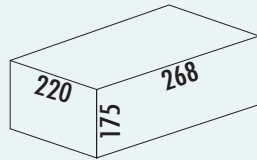

Single Grandy®

Brotkasten.
– 175 x 268 x 220 mm (H x B x T)