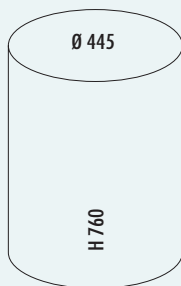

### Big Double Boy

- Abfallvolumen 36 (2 x 18) Liter
- Korpus pulverbeschichtetes Stahlblech
- Deckel Edelstahl
- Einsatz Kunststoff
- Fußtritt Edelstahl

8011694	rot	200,99	239,18 €
8011695	mandel	200,99	239,18 €
8011696	schwarz matt	200,99	239,18 €
8011697	weiß matt	200,99	239,18 €
8011698	graphit matt	200,99	239,18 €
8011699	sand matt	200,99	239,18 €
8011795	cool grey	200,99	239,18 €