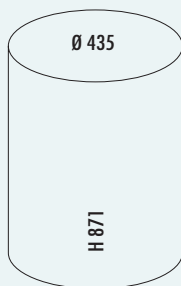

### Big Ash®

- Abfallvolumen 120 Liter
- Korpus pulverbeschichtetes Stahlblech
- **ohne Einsatz**
- mit Sieb und Innenbefestigung für Abfalltüten

8011691	rot	346,68	412,55 €
8011692	neusilber	346,68	412,55 €
8011693	graphit	346,68	412,55 €