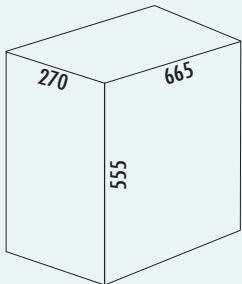

Wäschebox Duo 2

- Volumen 64 (2 x 32) Liter
- Korpus pulverbeschichtetes Stahlblech
- Einsatz Kunststoff weiß gelocht

8011807	weiß matt	379,56	451,68 €
8011808	graphit matt	379,56	451,68 €
8011809	sand matt	379,56	451,68 €