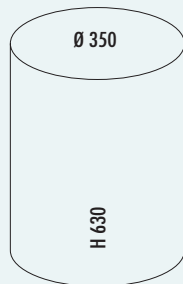

Pushboy® Junior

- Abfallvolumen 22 Liter
- Korpus pulverbeschichtetes Stahlblech
- Klappe Edelstahl
- Griffe Kunststoff verchromt
- Einsatz Metall
- Bodenring Kunststoff

8011536	weiß	148,33	176,51 €
8011537	rot	148,33	176,51 €
8012570	silber	148,33	176,51 €
8011538	graphit	148,33	176,51 €
8012357	lemonyellow	148,33	176,51 €
8012380	limegreen	148,33	176,51 €
8011539	mandel	148,33	176,51 €
8012390	pink	148,33	176,51 €
8012396	mint	148,33	176,51 €
8011540	schwarz	148,33	176,51 €
8011541	schwarz matt	148,33	176,51 €
8012571	weiß matt	148,33	176,51 €
8011542	graphit matt	148,33	176,51 €
8011543	sand matt	148,33	176,51 €