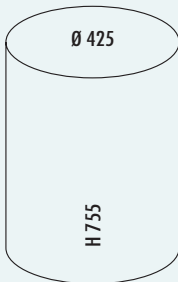

Pushboy®

- Abfallvolumen 50 Liter
- Korpus pulverbeschichtetes Stahlblech
- Klappe Edelstahl
- Griffe Kunststoff verchromt
- Einsatz Metall
- Bodenring Kunststoff

8011544	weiß	196,61	233,97 €
8012041	rot	196,61	233,97 €
8012042	neusilber	196,61	233,97 €
8011618	silber	196,61	233,97 €
8011545	graphit	196,61	233,97 €
8012399	lemonyellow	196,61	233,97 €
8012560	limegreen	196,61	233,97 €
8011546	mandel	196,61	233,97 €
8012561	pink	196,61	233,97 €
8012562	mint	196,61	233,97 €
8012563	türkis	196,61	233,97 €
8011619	cool grey	196,61	233,97 €
8011547	schwarz	196,61	233,97 €
8011548	schwarz matt	196,61	233,97 €
8011549	weiß matt	196,61	233,97 €
8011550	graphit matt	196,61	233,97 €
8011551	sand matt	196,61	233,97 €

Ersatzteile

8011702	Muschelgriff, chrom	4,38	5,21 €