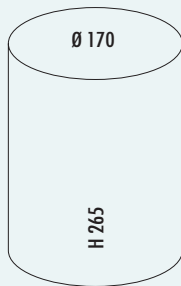

Bathboy 3L

- Abfallvolumen 3 Liter
- Korpus pulverbeschichtetes Stahlblech
- Einsatz Kunststoff
- Fußtritt Metall/Kunststoff
- Bodenring Kunststoff

8036200	schwarz matt	25,46	30,30 €
8036201	weiß matt	25,46	30,30 €
8036202	graphit matt	25,46	30,30 €
8036203	sand matt	25,46	30,30 €