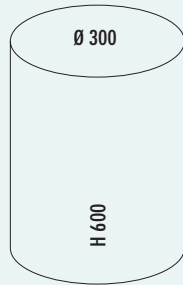

Capboy® Maxi

- Abfallvolumen 22 Liter
- Korpus und Deckel pulverbeschichtetes Stahlblech
- Einsatz Metall
- Fußtritt Kunststoff
- Bodenring Kunststoff

8012170	weiß	108,83	129,51 €
8012171	rot	108,83	129,51 €
8012172	neusilber	108,83	129,51 €
8012173	graphit	108,83	129,51 €
8012174	mandel	108,83	129,51 €
8012358	pink	108,83	129,51 €
8012359	mint	108,83	129,51 €
8012175	schwarz matt	108,83	129,51 €
8012176	weiß matt	108,83	129,51 €
8012177	graphit matt	108,83	129,51 €
8012178	sand matt	108,83	129,51 €