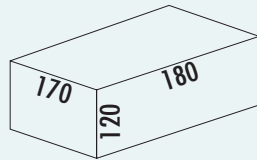

Mini Grandy®

Brotkasten.
– 120 x 180 x 170 mm (H x B x T)