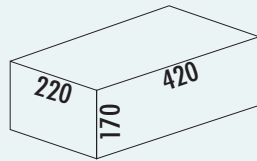

Grandy®

Brotkasten.
– 170 x 420 x 220 mm (H x B x T)

8036031	weiß	100,93	120,11 €
8036032	rot	100,93	120,11 €
8036034	neusilber	100,93	120,11 €
8036147	mandel	100,93	120,11 €
8036148	pink	100,93	120,11 €
8036149	mint	100,93	120,11 €
8036123	cool grey	100,93	120,11 €
8036120	schwarz	100,93	120,11 €
8036121	schwarz matt	100,93	120,11 €
8036122	weiß matt	100,93	120,11 €
8036124	graphit matt	100,93	120,11 €
8036125	sand matt	100,93	120,11 €