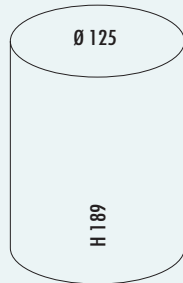

### Grandy®

Brotkasten.  
– 170 x 420 x 220 mm (H x B x T)

8036031	weiß	100,93	120,11 €
8036032	rot	100,93	120,11 €
8036034	neusilber	100,93	120,11 €
8036147	mandel	100,93	120,11 €
8036148	pink	100,93	120,11 €
8036149	mint	100,93	120,11 €
8036123	cool grey	100,93	120,11 €
8036120	schwarz	100,93	120,11 €
8036121	schwarz matt	100,93	120,11 €
8036122	weiß matt	100,93	120,11 €
8036124	graphit matt	100,93	120,11 €
8036125	sand matt	100,93	120,11 €

### Single Elly®

Brotkasten.  
– 140 x 320 x 194 mm (H x B x T)

8012296	weiß	87,77	104,45 €
8012218	rot	87,77	104,45 €
8012219	mandel	87,77	104,45 €
8012297	schwarz	87,77	104,45 €
8012220	schwarz matt	87,77	104,45 €
8012221	weiß matt	87,77	104,45 €
8012222	graphit matt	87,77	104,45 €
8012223	sand matt	87,77	104,45 €