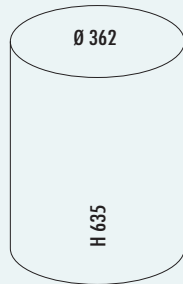

Baseboy® 20

- Abfallvolumen 20 Liter
- Korpus und Deckel pulverbeschichtetes Stahlblech
- Einsatz Metall
- Fußtritt Metall mit einer Gummitrittfläche
- Bodenring Kunststoff

8011511	rot	186,94	222,46 €
8011680	neusilber	186,94	222,46 €
8011512	graphit	186,94	222,46 €
8011513	mandel	186,94	222,46 €
8011514	schwarz	186,94	222,46 €
8011515	schwarz matt	186,94	222,46 €
8011516	weiß matt	186,94	222,46 €
8011517	graphit matt	186,94	222,46 €
8011518	sand matt	186,94	222,46 €