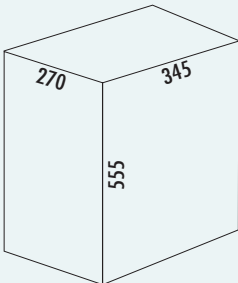

8011801	weiß matt	306,21	364,39 €
8011802	graphit matt	306,21	364,39 €
8011803	sand matt	306,21	364,39 €