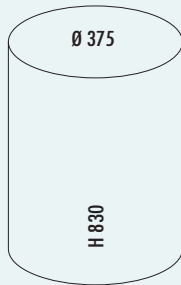

Kickmaster® Maxi

- Abfallvolumen 40 Liter
- Korpus pulverbeschichtetes Stahlblech
- Klappe Edelstahl
- Griffe Kunststoff verchromt
- Einsatz Metall
- Fußtritt Kunststoff verchromt
- Bodenring Kunststoff

8011557	weiß	296,65	353,01 €
8011558	rot	296,65	353,01 €
8011559	neusilber	296,65	353,01 €
8011560	graphit	296,65	353,01 €
8011561	mandel	296,65	353,01 €
8011562	schwarz	296,65	353,01 €
8011563	schwarz matt	296,65	353,01 €
8011564	weiß matt	296,65	353,01 €
8011565	graphit matt	296,65	353,01 €
8011566	sand matt	296,65	353,01 €