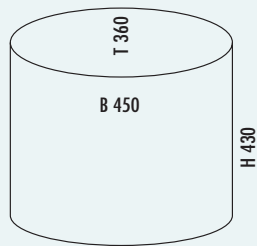

Ökosammler 170

- Doppelabfallsammler mit zwei Einsätzen.
- Tiefe 360 mm
- Abfallvolumen 30 (2 x 15) Liter
- Korpus pulverbeschichtetem Stahlblech
- Deckel Kunststoff
- Einsatz Kunststoff
- Fußtritt Kunststoff
- Bodenring Kunststoff

8011532	weiß	92,16	109,67 €
8011533	rot	92,16	109,67 €
8011080	silber	92,16	109,67 €
8011534	mandel	92,16	109,67 €
8011535	schwarz	92,16	109,67 €
8011580	mint	92,16	109,67 €
8011595	warm grey	92,16	109,67 €
8011609	cool grey	92,16	109,67 €