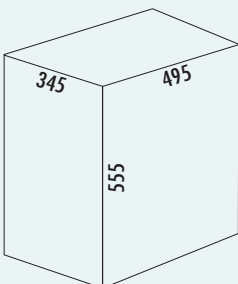

8011804	weiß matt	379,56	451,68 €
8011805	graphit matt	379,56	451,68 €
8011806	sand matt	379,56	451,68 €