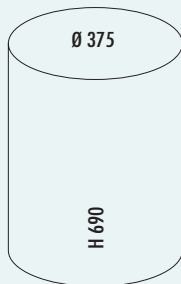

Kickmaster®

- Abfallvolumen 33 Liter
- Korpus pulverbeschichtetes Stahlblech
- Klappe Edelstahl
- Griffe Kunststoff verchromt
- Einsatz Metall
- Fußtritt Kunststoff verchromt
- Bodenring Kunststoff

8011567	weiß	290,51	345,71 €
8011568	rot	290,51	345,71 €
8011569	neusilber	290,51	345,71 €
8011570	graphit	290,51	345,71 €
8012564	lemonyellow	290,51	345,71 €
8012565	limegreen	290,51	345,71 €
8012204	mandel	290,51	345,71 €
8012566	pink	290,51	345,71 €
8012567	mint	290,51	345,71 €
8011668	cool grey	290,51	345,71 €
8011571	schwarz	290,51	345,71 €
8011572	schwarz matt	290,51	345,71 €
8011573	weiß matt	290,51	345,71 €
8011574	graphit matt	290,51	345,71 €
8011575	sand matt	290,51	345,71 €

Ersatzteile

8011702	Muschelgriff, chrom	4,38	5,21 €