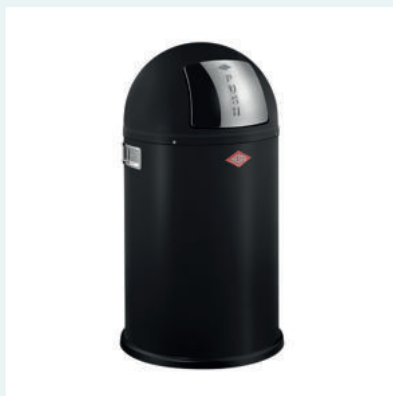

Pushboy® Junior

- Abfallvolumen 22 Liter
- Korpus pulverbeschichtetes Stahlblech
- Klappe Edelstahl
- Griffe Kunststoff verchromt
- Einsatz Metall
- Bodenring Kunststoff

8011536	weiß	148,33	176,51 €
8011537	rot	148,33	176,51 €
8012570	silber	148,33	176,51 €
8011538	graphit	148,33	176,51 €
8012357	lemonyellow	148,33	176,51 €
8012380	limegreen	148,33	176,51 €
8011539	mandel	148,33	176,51 €
8012390	pink	148,33	176,51 €
8012396	mint	148,33	176,51 €
8011540	schwarz	148,33	176,51 €
8011541	schwarz matt	148,33	176,51 €
8012571	weiß matt	148,33	176,51 €
8011542	graphit matt	148,33	176,51 €
8011543	sand matt	148,33	176,51 €