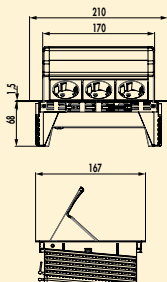

Evoline® FlipTop Push

Socket element. 3-fold. For flush installation in the worktop (up to 50 mm thickness).

Lid and frame made of stainless steel.

- 3000 mm mains connection line with earthing contact plug
- installation depth 68 mm
- flush-mountable
- cable outlet back left