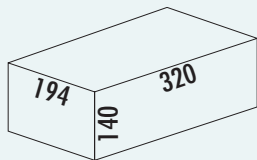

Single Elly®

Bread box.
— 140 x 320 x 194 mm (H x W x D)

8012296	white	€ 87.77
8012218	red	€ 87.77
8012219	almond	€ 87.77
8012297	black	€ 87.77
8012220	black matt	€ 87.77
8012221	white matt	€ 87.77
8012222	graphite matt	€ 87.77
8012223	sand matt	€ 87.77