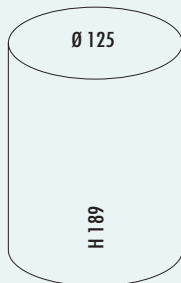

Grandy®

Bread box.
— 170 x 420 x 220 mm (H x W x D)

8036031	white	€ 100.93
8036032	red	€ 100.93
8036034	nickel silver	€ 100.93
8036147	almond	€ 100.93
8036148	pink	€ 100.93
8036149	mint	€ 100.93
8036123	cool grey	€ 100.93
8036120	black	€ 100.93
8036121	black matt	€ 100.93
8036122	white matt	€ 100.93
8036124	graphite matt	€ 100.93
8036125	sand matt	€ 100.93

Single Elly®

Bread box.
— 140 x 320 x 194 mm (H x W x D)

8012296	white	€ 87.77
8012218	red	€ 87.77
8012219	almond	€ 87.77
8012297	black	€ 87.77
8012220	black matt	€ 87.77
8012221	white matt	€ 87.77
8012222	graphite matt	€ 87.77
8012223	sand matt	€ 87.77