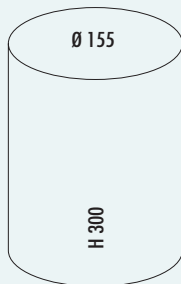

Single Elly®

Bread box.
— 140 x 320 x 194 mm (H x W x D)

8012296	white	€ 87.77
8012218	red	€ 87.77
8012219	almond	€ 87.77
8012297	black	€ 87.77
8012220	black matt	€ 87.77
8012221	white matt	€ 87.77
8012222	graphite matt	€ 87.77
8012223	sand matt	€ 87.77

Canister Classic Line

— capacity 2 litres
— 189 x 125 x 125 mm (H x W x D)

8012298	white	€ 31.16
8012224	red	€ 31.16
8012225	almond	€ 31.16
8012299	mint	€ 31.16
8036145	cool grey	€ 31.16
8012226	black	€ 31.16
8036144	black matt	€ 31.16
8012227	white matt	€ 31.16
8012228	graphite matt	€ 31.16
8036146	sand matt	€ 31.16

Cookie box Classic Line

- capacity 4 litres
- 124 x 240 x 240 mm (H x W x D)

8012235	red	€ 39.50
8012236	almond	€ 39.50
8012237	black matt	€ 39.50
8012238	white matt	€ 39.50
8012239	graphite matt	€ 39.50
8012240	sand matt	€ 39.50