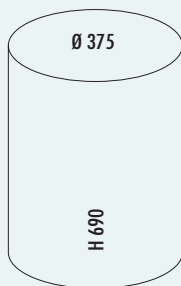

Kickmaster®

- waste capacity 33 litres
- powder-coated sheet steel body
- stainless-steel flap
- chrome-plated plastic handles
- metal insert
- chrome-plated plastic foot pedal
- plastic base ring

8011567	white	€ 290.51
8011568	red	€ 290.51
8011569	nickel silver	€ 290.51
8011570	graphite	€ 290.51
8012564	lemonyellow	€ 290.51
8012565	limegreen	€ 290.51
8012204	almond	€ 290.51
8012566	pink	€ 290.51
8012567	mint	€ 290.51
8011668	cool grey	€ 290.51
8011571	black	€ 290.51
8011572	black matt	€ 290.51
8011573	white matt	€ 290.51
8011574	graphite matt	€ 290.51
8011575	sand matt	€ 290.51

Spare parts

8011702	Shell handle, chrome	€ 4.38