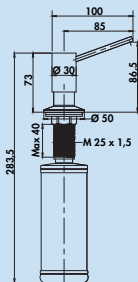

finition
acier inox

noir mat

gunmetal

Distributeur de liquide vaisselle Namor®

Distributeur de liquide vaisselle avec tête de pompe en laiton. Contenu 331 ml. Construction métallique de haute qualité résistante à la corrosion pour une installation dans les plans de travail sans outils. Nettoyage facile et remplissage simple par le haut sans retirer le distributeur.
– forage Ø d'au 25–40 mm

5025022	finition acier inox	106,25 €
5025023	noir mat	114,75 €
5025024	gunmetal	121,13 €