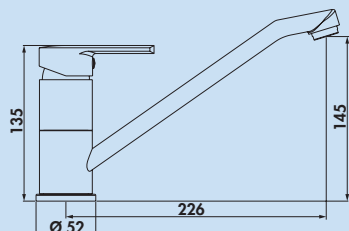

Casa 1

Mitigeur à bec unique. À tête pivotante et cartouche céramique.

- plage de pivotement 360°
- forage Ø 35 mm

5011053 chrome, haute pression 108,83 €

5011054 chrome, basse pression † 130,77 €