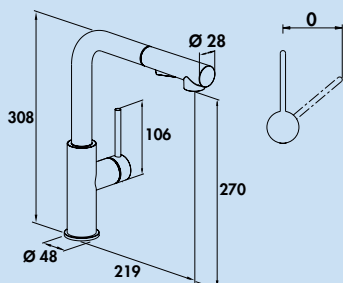

Namor® 4

Mitigeur à bec unique. Avec douchette pivotante/extractible (jet/douchette commutable), manette latérale, régulateur de jet laminaire et cartouche céramique.

- plage pivotante de 120°
- forage Ø 35 mm
- douchette flexible : fixation simple par clic

5025007 acier inox, haute pression 359,85 €

5025008 noir mat, haute pression 414,26 €

5025045 gunmetal, haute pression 443,52 €