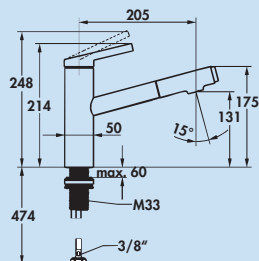

**Fit 1**

Mitigeur à bec unique à tête pivotante et cartouche céramique.  
 – plage de pivotement 150°  
 – forage Ø 35 mm

5022290	chrome, haute pression	241,99 €
5022291	noir mat, haute pression	326,80 €