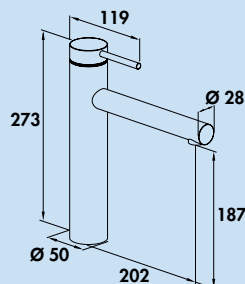

Namor® 1 robinetterie pour fenêtres

Mitigeur à bec unique. À tête pivotante, régulateur de jet laminaire et cartouche céramique.

- hauteur pivotée de seulement 25 mm
- plage de pivotement 120°
- forage Ø 35 mm

5025031 acier inox, haute pression 318,15 €

5025032 noir mat, haute pression 366,76 €