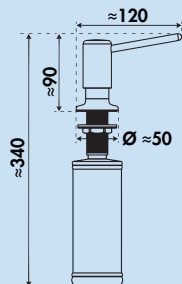

Lepura

Distributeur de liquide vaisselle. Contenu 550 ml. Construction métallique haut de gamme, résistant à la corrosion, pour un montage sans outil dans les plans de travail. Nettoyage facile et remplissage simple par le haut sans démontage du distributeur.

– Ø de forage min. 30, max. 40 mm

5021336	couleur acier inox	84,96 €
5021337	noir mat	84,96 €
5021338	brushed-gold	84,96 €
5021339	graphite mat	106,21 €