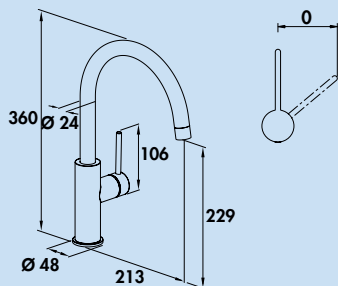

Namor® 5 robinetterie pour fenêtres

Mitigeur à bec unique. À tête pivotante, manette latérale, régulateur de jet laminaire et cartouche céramique.

- hauteur pivotée de seulement 25 mm
- plage de pivotement 120°
- forage Ø 35 mm

5025042 acier inox, haute pression 316,44 €

5025043 noir mat, haute pression 364,20 €