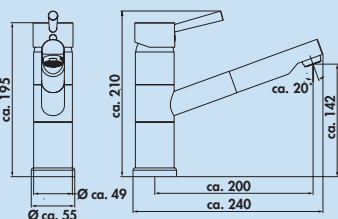

Glacier 2

Mitigeur à bec unique. À tête **pivotante/extractible**, cartouche céramique, **fonction ECO** (cartouche CLICK) et **protection anti-ébullantement**.

- plage de pivotement 90°
- forage Ø 35 mm

5011070 chrome, haute pression 192,21 €

5011071 couleur acier inox, haute pression 208,01 €