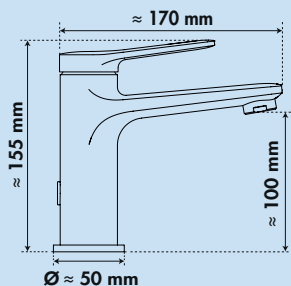

Tareo 1 Salle de bain

Mitigeur à bec unique. Avec robinetterie d'écoulement à tirants 1/4" et cartouche céramique.

Y compris buse mélangeuse NEOPERL® CASCADE® SLC avec fonction anticalcaire.

- forage Ø 35 mm
- buse mélangeuse supplémentaire pour économies d'eau comprise dans l'étendue de livraison (5 l/min.)

5021350	chrome, haute pression	275,46 €
5021351	noir mat, haute pression	317,23 €