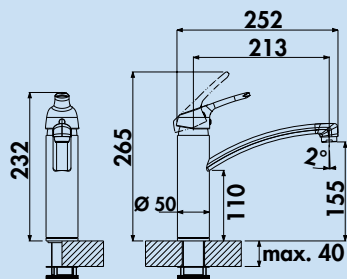

Fuoco 1

Mitigeur à bec unique. À tête pivotante, régulateur de jet laminaire et cartouche céramique.

- plage pivotante de 360°
- forage Ø 35 mm

5011320 chrome, haute pression 213,10 €

5011321 chrome, basse pression † 269,53 €

5011322 finition acier inox, haute pression 284,45 €

5011323 finition acier inox, basse pression † 353,18 €

5011326 noir mat, haute pression 274,36 €

5011327 noir mat, basse pression † 325,00 €