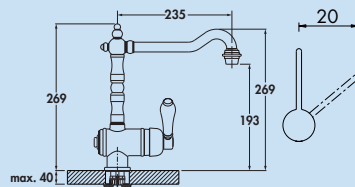

### Passato 1

BELGAQUA

Robinetterie à deux manettes. À tête pivotante.

- plage de pivotement 360°
- forage Ø 35 mm

5011232	chrome, haute pression	170,88 €
5011233	vieux laiton, haute pression	222,66 €
5011234	vieil argent, haute pression	222,66 €