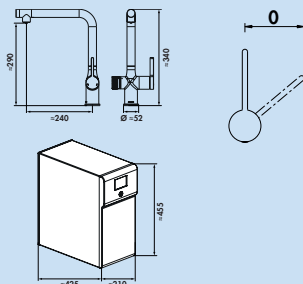

Aqvella système

Mitigeur à bec unique pour eau gazeuse avec système de refroidissement et de filtration. À tête orientable, manette latérale, régulateur de jet laminaire et cartouche céramique.

- lot comprenant la robinetterie et l'unité technique (noir mat) avec système de refroidissement, filtre, tête de filtre et cartouche de CO₂ **disponible dans le commerce**(425 g)
- unité technique : 455 x 210 x 425 mm (H x L x P)
- poignée rotative séparée à gauche pour l'eau gazeuse (Classique + Médium), réfrigérée et filtrée (eau plate), manette à droite pour l'eau du robinet
- l'anneau LED intégré indique les différents modes d'eau via des couleurs différentes.
- température de l'eau 4– 12°C réglable de façon flexible
- unité technique à faible consommation électrique
- plage de pivotement 360°
- forage Ø 35 mm

5021344	couleur acier inox, haute pression	2.789,96 €
5021345	noir mat, haute pression	2.861,93 €