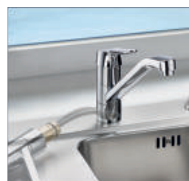

Ceraflex

Ceraflex est un génie polyvalent parmi les robinetteries de cuisine. Elle convainc par son design intemporel et moderne à la fois. Grâce à la **technologie BlueStart**, qui fournit de l'eau froide en position centrale, l'eau et l'énergie peuvent être économisées. L'eau chaude peut être ajoutée en faisant tourner la poignée vers la gauche. La cartouche dispose en outre d'un **contrôle de la température**. La température maximale peut ici être réglée sur la cartouche. Les robinetteries sont équipées d'une **cartouche CLICK** durable de 38 mm. La fixation EASY-FIX des modèles Ceraflex 1 et 3 permet un montage rapide et simple.

Robinetterie pour fenêtre: Ceraflex est l'alternative fûtée pour un évier devant la fenêtre de la cuisine. Elle peut être extraite et repliée en un tour de main.

Garantie du fabricant de 5 ans

Service après-vente d'usine

Ceraflex 5 Robinetterie spéciale fenêtre