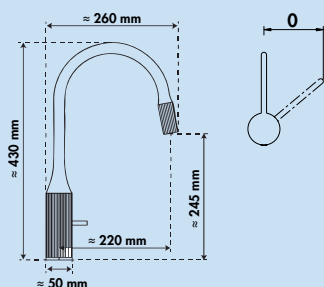

Grace

Mitigeur à bec unique. À tête pivotante, manette latérale et cartouche céramique.

- plage de pivotement 360°
- forage Ø 34–38 mm