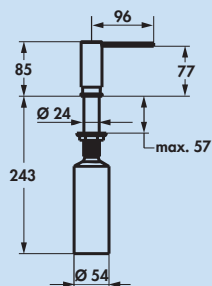

Distributeur de liquide vaisselle Modern Style

Distributeur de liquide vaisselle. Contenance de 300 ml. Remplissage par le haut.
– forage Ø 26 mm

5022297 acier inox

581,75 €