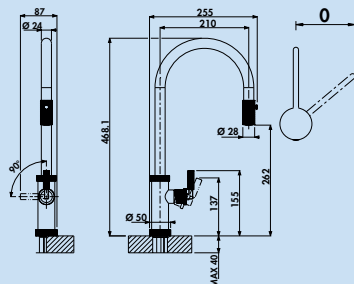

Urban

Mitigeur à bec unique. Avec douchette **pivotante/extractible** n métal (jet/ douchette commutable), manette latérale et cartouche céramique.

Laiton naturel: variations de couleur possibles entre les différents composants. Les couleurs peuvent foncer au fil du temps en raison du matériau.
– plage de pivotement 360°
– forage Ø 35 mm

5011279	finition acier inox, haute pression	456,48 €
5011280	noir mat, haute pression	403,82 €
5011281	laiton naturel, haute pression	333,35 €