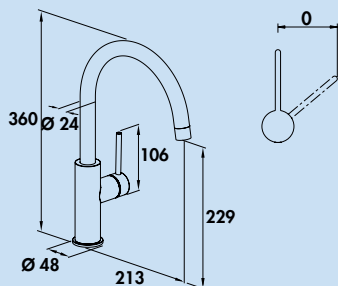

Namor® 5

Mitigeur à bec unique. À tête pivotante, manette latérale et cartouche céramique.

- plage de pivotement 120°
- forage Ø 35 mm

5025009 acier inox, avec régulateur de jet laminaire, haute pression 271,20 €

5025038 acier inox, sans régulateur de jet laminaire, basse pression † 302,79 €

5025010 noir mat, avec régulateur de jet laminaire, haute pression 311,57 €

5025039 noir mat, sans régulateur de jet laminaire, basse pression † 348,86 €