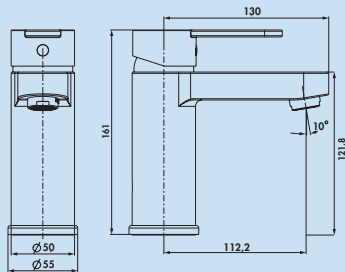

Kardon 2 Salle de bain

Mitigeur à bec unique. Robinetterie d'écoulement à barre à traction 1/4" et cartouche céramique.
– forage Ø 35 mm

5011086 chrome, haute pression

174,66 €

5011095 noir mat, haute pression

207,57 €