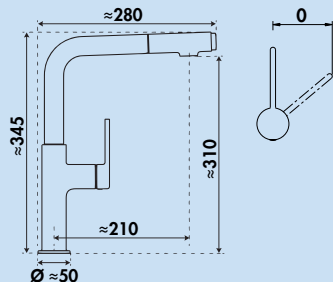

Stringere

Mitigeur à bec unique. À tête **pivotante/extractible** (jet/douche réglable en appuyant à l'extrémité de la tête), manette latérale, cartouche céramique.

- fonction de démarrage à froid économe en énergie
- plage de pivotement 360°
- forage Ø 35 mm

5021332	couleur acier inox, haute pression	458,98 €
5021333	noir mat, haute pression	487,24 €
5021334	brushed-gold, hoogdruk	560,75 €
5021335	graphite mat, haute pression	603,88 €