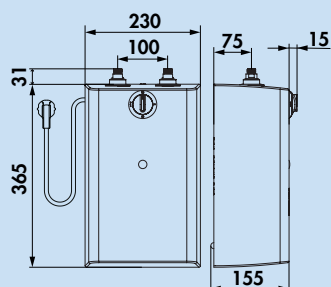

Appareil sous un meuble Small U5

Accumulateur.

- **profondeur d'encastrement de seulement 155 mm**
- petit accumulateur de 5 litres, blanc. Ouvert (exempt de pression).
- matériau du réservoir en matière plastique
- isolation thermique compacte
- réglage la température en continu de 30 à 85 °C
- quantité d'eau mitigée 40 °C 7,5 l
- l'écoulement d'une robinetterie doit toujours être libre
- si possible, ne pas utiliser de robinetterie à douchette
- avec fiche à contact de protection et liston de fixation mural
- limiteur de température de sécurité pouvant être réinitialisé en retirant la prise secteur
- protection contre les contacts/l'humidité IP24
- raccordement électrique 230 V, 50 Hz, 10 A
- prêt à brancher, valeur de raccordement 2 kW
- poids avec remplissage d'eau 7,4 kg
- dimensions de l'appareil 365 x 230 x 155 mm (H x L x P)
- **pression max. de l'eau 4 bars**
- **débit d'eau max. 5 l / min.**

6011044 blanc 234,34 €

Accessoires en option

6011045 Débitmètre, rouge 62,58 €