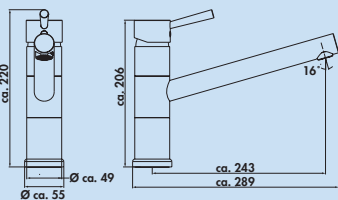

Glacier 1

Mitigeur à bec unique. À tête pivotante, cartouche céramique, **fonction ECO** (cartouche CLICK) et **protection anti-ébullantement**.

- plage de pivotement 360°
- forage Ø 35 mm

5011068 chrome, haute pression 164,13 €

5011069 couleur acier inox, haute pression 184,31 €