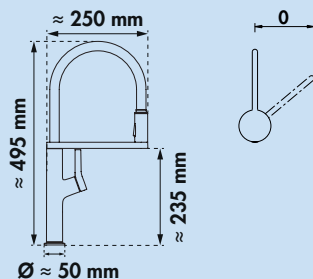

Aria

Mitigeur à bec unique. À tête **pivotante/extractible** (jet/douchette réglable), manette latérale, cartouche céramique.

- fonction de démarrage à froid économe en énergie
- plage de pivotement 360°
- forage Ø 35 mm

5021315	couleur acier inox, haute pression	500,18 €
5021316	noir mat, haute pression	533,18 €
5021317	noir-rose-or, haute pression	556,43 €
5021318	noir-or brossé, haute pression	556,43 €
5021319	graphite mat, haute pression	647,02 €