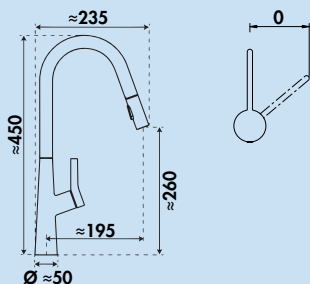

Bendea

Mitigeur à bec unique. À tête **pivotante/extractible** (jet/douchette réglable), manette latérale, cartouche céramique.

- fonction de démarrage à froid économe en énergie
- plage de pivotement 360°
- forage Ø 35 mm

5021324	couleur acier inox, haute pression	435,65 €
5021325	noir mat, haute pression	463,68 €
5021326	brushed-gold, haute pression	556,43 €
5021327	graphite mat, haute pression	580,15 €