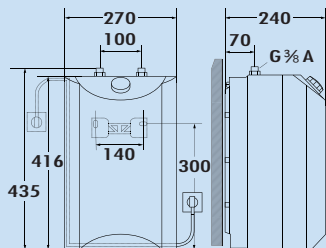

Appareil sous un meuble TR 3500

Aucune goutte ne s'écoule de la tête de la robinetterie lors de la chauffe, pas de gaspillage d'eau et réduit l'entartrage. L'arrêt de pression indique l'entartrage et reconnaît le raccordement erroné de l'eau à partir de 0,25 MPa (2,5 bars).

- petit accumulateur de 5 litres, blanc. Ouvert (exempt de pression).
- stop-goutte et pression
- technique de montage CLICKFIX, économise de l'argent et du temps
- matériau du réservoir en matière plastique avec isolation Lambdapour haut de gamme
- réglage en continu de la température de 35° C à 85° C avec positionnement d'enclenchement à "*/", "I" et "e" • Position antigel
- lampe d'affichage de service
- bandeau Economie d'énergie
- indication de la quantité d'eau potable mixte sur le bandeau d'économie d'énergie
- l'écoulement d'une robinetterie doit toujours être libre
- si possible, ne pas utiliser de robinetterie à douche
- quantité élevée d'eau mixte: 14 litres d'eau chaude à 40 °C
- contact de mise à la terre facilement accessible de l'extérieur pour le contrôle de la sécurité électrique selon BGV A3
- très faible consommation d'énergie pour la mise à disposition d'eau chaude de seulement 0,18 kWh/d
- raccords d'eau sûrs en métal, en laiton, marqués en couleur correspondante
- limitation de température de sécurité pouvant être réenclenchée
- protection contre les contacts/l'humidité IP24D
- branchement électrique 230 V, prêt à enficher, puissance absorbée 2,2 kW
- poids rempli d'eau 7,7 kg
- dimensions de l'appareil (H x L x P) 435 x 270 x 240 mm

6011043 blanc ↴ 381,79 €

Accessoires en option

6011045 Débitmètre, rouge 62,58 €