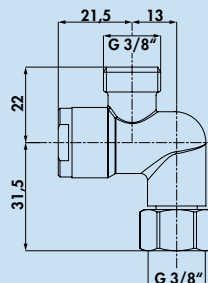

Filtre à saleté Ecco 1

Pour soupages d'angle DN 10. Avec insert de filtre et vis desserrable. Protège la cartouche de pénétrations de saleté. Pour les robinetteries haute pression, vous avez besoin de deux filtres et de seulement un filtre pour les robinetteries basse pression.

5031005	3/8", chrome	30,28 €