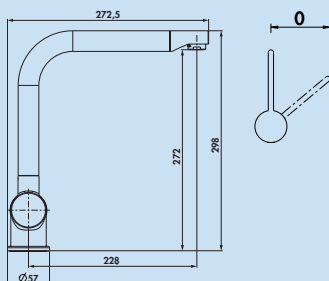

Drive 1S

Mitigeur à bec unique. À tête **pivotante, noir**, manette latérale et cartouche céramique.

- **protection anti-ébullantement** (température maximale réglable sur la cartouche)
- plage de pivotement 360°
- forage Ø 35 mm

5011089 couleur acier inox/noir, haute pression 199,23 €