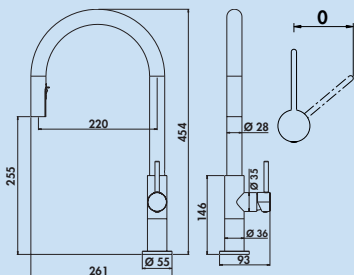

### Barella

Pour le design impressionnant de la robinetterie de cuisine Barella, la forme classique en C a pu continuer à s'élaner encore plus haut. Le mitigeur à bec unique propose une liberté de mouvement maximale au niveau de l'évier. Les récipients hauts sont particulièrement faciles à remplir et à nettoyer. Le jet et la douchette atteignent tous les recoins de l'évier grâce à la tête extractible et à la grande plage de pivotement. La cartouche haut de gamme garantit un réglage facile et très précis de la température et de la quantité d'eau.