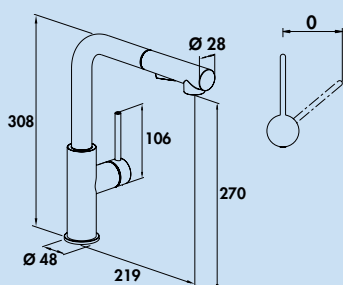

Namor® 4 robinetterie pour fenêtres

Mitigeur à bec unique. Avec douchette pivotante/extractible (jet/douchette commutable), manette latérale, régulateur de jet laminaire et cartouche céramique.

- hauteur pivotée de seulement 50 mm
- plage pivotante de 120°
- forage Ø 35 mm

5025035 acier inox, haute pression 437,56 €

5025036 noir mat, haute pression 503,24 €