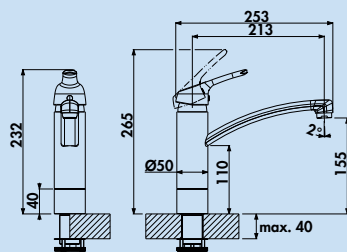

Fuoco 5 robinetterie pour fenêtres

Mitigeur à bec unique. À tête pivotante, régulateur de jet laminaire et cartouche céramique.

- hauteur pivotée de seulement 50 mm
- plage pivotante de 360°
- forage Ø 35 mm

5011324 chrome, haute pression 284,63 €

5011325 finition acier inox, haute pression 370,99 €

5011328 noir mat, haute pression 365,38 €