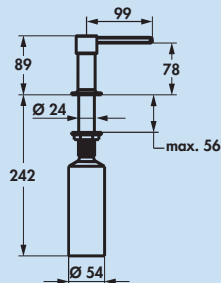

Distributeur de liquide vaisselle Classic Style

Distributeur de liquide vaisselle. Contenance de 300 ml. Remplissage par le haut.
– forage Ø 26 mm

5022294	chrome	341,25 €
5022295	noir mat	435,50 €