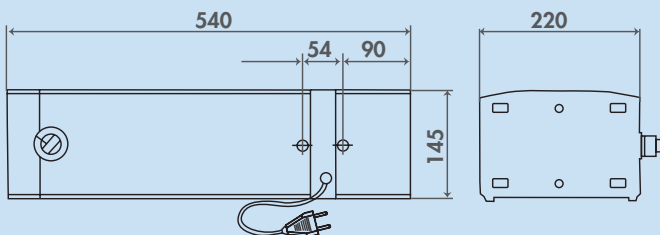

Données techniques:

- raccordement et régulateur de température sur le côté
- volume de remplissage de 5 litres
- puissance 2200 watts
- plage de réglage 30-80 °C
- temps de chauffe jusqu'à 65 °C 18 min
- perte à l'arrêt 21 watts
- 145 x 540 x 215 mm (H x L x P)

Hauteur d'encastrement de l'écoulement mural (à réaliser par le client)
400 mm du bord supérieur du sol.