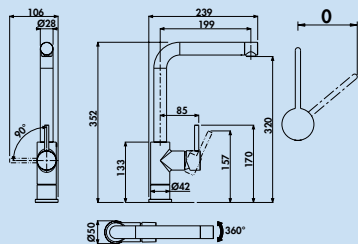

### Arco 1

Mitigeur à bec unique. À tête pivotante, manette latérale, régulateur de jet laminaire et cartouche céramique.

- plage de pivotement 360°
- forage Ø 35 mm

5011250	chrome, haute pression	182,48 €
5011257	chrome, basse pression †	214,86 €
5011251	finition acier inox, haute pression	263,04 €
5011258	finition acier inox, basse pression †	299,12 €
5011254	noir mat, haute pression	253,65 €
5011259	noir mat, basse pression †	290,87 €
5011255	graphite, haute pression	263,04 €
5011260	graphite, basse pression †	299,12 €
5011270	couleur cuivre, haute pression	406,46 €