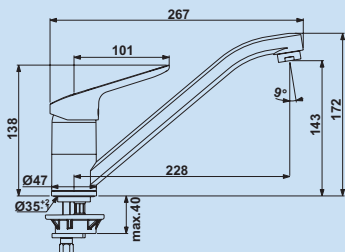

Ceraflex 1

Mitigeur à bec unique. À tête pivotante et cartouche céramique.

- plage de pivotement 360°
- forage Ø 35 mm

5024160 chrome, haute pression **159,74 €**

5024161 chrome, basse pression **179,93 €**