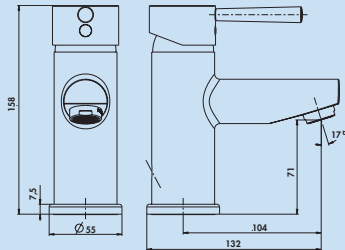

Kardon 1 Salle de bain

Mitigeur à bec unique. Robinetterie d'écoulement à barre à traction 1/4", cartouche céramique, **fonction ECO** (cartouche CLICK) et **protection anti-ébullissement**.
– forage Ø 35 mm

5011084 chrome, haute pression

142,18 €