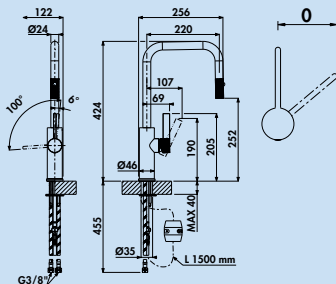

Lunaris

Mitigeur à bec unique. À tête **pivotante/extractible** (jet/douchette réglable), manette latérale et cartouche céramique. Douchette flexible avec fixation facile par clic et poids à clic (500 g).

- plage pivotante de 360°
- forage Ø 35 mm

5011299 brushed black-nickel, haute pression

604,50 €