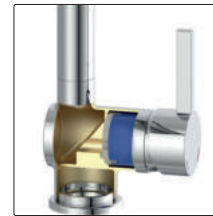

Corps de robinetterie en laiton massif, fabriqué avec précision à partir des meilleurs matériaux et testé en détail en matière de résistance grâce aux techniques les plus récentes.