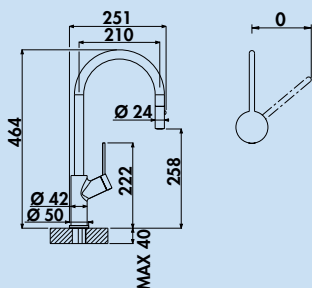

### Mio 1

Mitigeur à bec unique. À tête pivotante, manette latérale, régulateur de jet laminaire et cartouche céramique.

- plage pivotante de 360°
- forage Ø 35 mm

5011300	chrome, haute pression	227,40 €
5011301	chrome, basse pression ↓	272,43 €
5011302	noir mat, haute pression	298,77 €
5011303	finition acier inox, haute pression	328,70 €