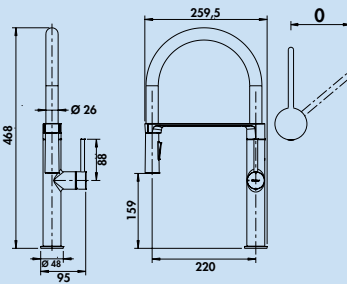

Vireo 6

Mitigeur à bec unique. À manette latérale, douchette manuelle à 2 jets, régulateur de jet laminaire et cartouche céramique. Sortie coudée avec tuyau soft touch et sortie avec support conique.

- plage de pivotement 360°
- forage Ø 35 mm

5011100	couleur acier inox, haute pression	320,00 €
5011101	noir mat, haute pression	320,00 €