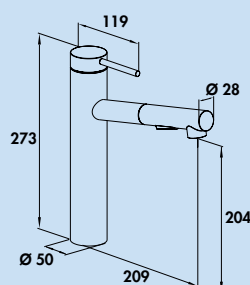

Namor® 2

Mitigeur à bec unique. Avec douchette pivotante/extractible (jet/douchette commutable), régulateur de jet laminaire et et cartouche céramique.

- plage pivotante de 120°
- forage Ø 35 mm
- tuyau de douchette: fixation par simple clic

5025003 acier inox, haute pression 405,49 €

5025004 noir mat, haute pression 464,29 €