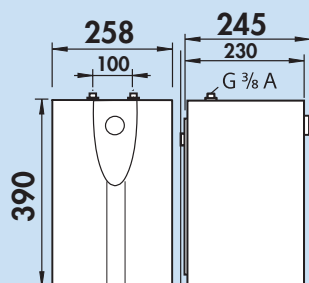

Appareil sous un meuble TR 1500

Accumulateur.

- petit accumulateur de 5 litres, blanc. Ouvert (exempt de pression)
- matériau du réservoir en matière plastique
- isolation thermique haut de gamme compacte
- réglage la température en continu de 35 à 85 °C
- avec position antigel "°" et position pour économies d'énergie "e"
- le réglage de la température peut être limité au niveau "l" ou au niveau "e"
- lampe d'affichage de service
- quantité d'eau mitigée 40 °C 9,5 l
- l'écoulement d'une robinetterie doit toujours être libre
- si possible, ne pas utiliser de robinetterie à douchette
- consommation la plus réduite pour la mise à disposition (environ 0,2 kWh à 65 °C/24 h)
- avec matériau de fixation, étrier de montage
- la limitation de température de sécurité peut être remise en service
- protection contre les contacts/l'humidité IP24D
- raccordement électrique 220-240 V
- prêt à brancher, valeur de raccordement 2,2 kW
- poids avec remplissage d'eau 7,5 kg
- dimensions de l'appareil (H x L x P) 390 x 258 x 245 mm

6011041 blanc 236,97 €

Accessoires en option

6011045 Débitmètre, rouge 62,58 €