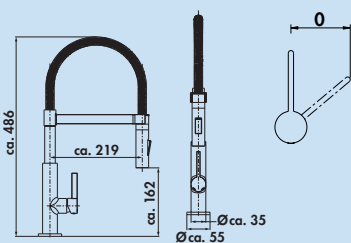

Drive 6

Mitigeur monocommande. Avec levier latéral, douchette à main 2 jets et cartouche céramique. Sortie coudée avec tuyau « soft touch » et écoulement avec support magnétique.

- plage de pivotement 360°
- forage Ø 35 mm

5011094 noir mat, haute pression 288,76 €