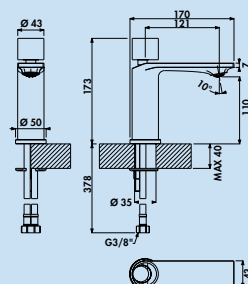

Glam Leva Salle de bain

Mitigeur à bec unique. Avec cartouche céramique. Avec robinetterie d'écoulement Klick-Komfort (sans trop-plein).

– forage Ø 35 mm

5011297 chrome, haute pression 316,14 €

5011298 noir mat, haute pression 425,05 €