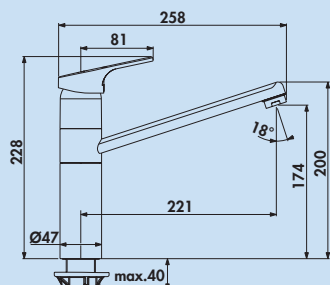

### Cerafit 1

Mitigeur à bec unique. À tête pivotante et cartouche céramique.

- plage de pivotement 360°
- forage Ø 35 mm

5024150 chrome, haute pression **122,88 €**

5024151 chrome, basse pression **151,84 €**