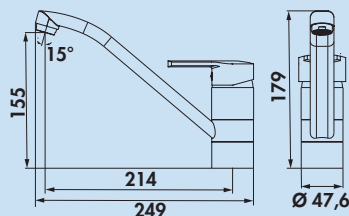

### Casa 1

Mitigeur à bec unique. À tête pivotante et cartouche céramique.

- plage de pivotement 360°
- forage Ø 35 mm

5011053 chrome, haute pression 108,83 €

5011054 chrome, basse pression † 130,77 €