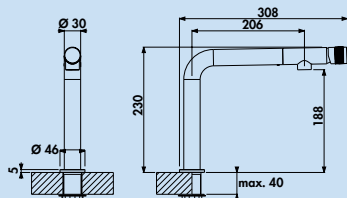

Turno Solo

Mitigeur à bec unique. À tête orientable, commande intégrée de la tête et cartouche céramique.

- utilisation ergonomique par commande de la tête sur l'extrémité de la tête
- la position haute de la tête permet de remplir facilement les récipients à bords hauts
- régulateur de jet laminaire
- plage de pivotement de 200°
- forage Ø 35 mm

5011282	chrome, haute pression	360,81 €
5011283	finition acier inox, haute pression	434,80 €