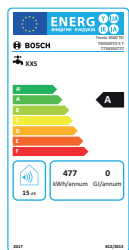

Appareil sous un meuble TR 3500

Aucune goutte ne s'écoule de la tête de la robinetterie lors de la chauffe, pas de gaspillage d'eau et réduit l'entartrage. L'arrêt de pression indique l'entartrage et reconnaît le raccordement erroné de l'eau à partir de 0,25 MPa (2,5 bars).

- petit accumulateur de 5 litres, blanc. Ouvert (exempt de pression).
- stop-goutte et pression
- technique de montage CLICKFIX, économise de l'argent et du temps
- matériau du réservoir en matière plastique avec isolation Lambdapour haut de gamme
- réglage en continu de la température de 35° C à 85° C avec positionnement d'enclenchement à "*/", "I" et "e" • Position antigel
- lampe d'affichage de service
- bandeau Economie d'énergie
- indication de la quantité d'eau potable mixte sur le bandeau d'économie d'énergie
- l'écoulement d'une robinetterie doit toujours être libre
- si possible, ne pas utiliser de robinetterie à douche
- quantité élevée d'eau mixte: 14 litres d'eau chaude à 40 °C
- contact de mise à la terre facilement accessible de l'extérieur pour le contrôle de la sécurité électrique selon BGV A3
- très faible consommation d'énergie pour la mise à disposition d'eau chaude de seulement 0,18 kWh/d
- raccords d'eau sûrs en métal, en laiton, marqués en couleur correspondante
- limitation de température de sécurité pouvant être réenclenchée
- protection contre les contacts/l'humidité IP24D
- branchement électrique 230 V, prêt à enficher, puissance absorbée 2,2 kW
- poids rempli d'eau 7,7 kg
- dimensions de l'appareil (H x L x P) 435 x 270 x 240 mm

6011043 blanc ↴ 381,79 €

Accessoires en option

6011045 Débitmètre, rouge 62,58 €