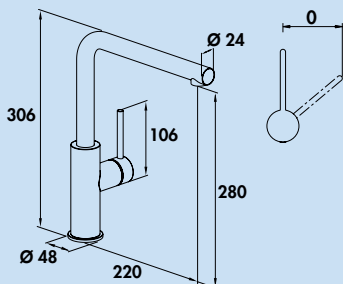

Namor® 3 robinetterie pour fenêtres

Mitigeur à bec unique. À tête pivotante, manette latérale, régulateur de jet laminaire et cartouche céramique.

- hauteur pivotée de seulement 25 mm
- plage de pivotement 120°
- forage Ø 35 mm

5025033 acier inox, haute pression 316,44 €

5025034 noir mat, haute pression 364,20 €