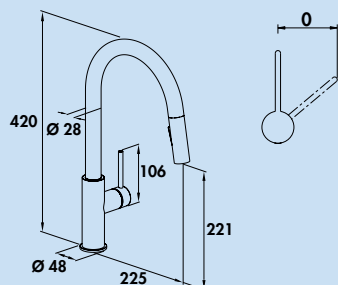

Namor® 6

Mitigeur à bec unique. Avec douchette pivotante/extractible (jet/douchette commutable), manette latérale, régulateur de jet laminaire et cartouche céramique.

- plage pivotante de 120°
- forage Ø 35 mm
- douchette flexible : fixation simple par clic

5025011 acier inox, haute pression 359,85 €

5025012 noir mat, haute pression 414,26 €