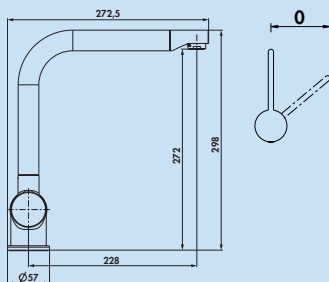

Drive 1

Mitigeur à bec unique. À tête pivotante, manette latérale et cartouche céramique.

- plage de pivotement 360°
- forage Ø 35 mm

5011060 chrome, haute pression 147,45 €

5011062 chrome, basse pression † 172,03 €

5011061 couleur acier inox, haute pression 171,15 €

5011063 couleur acier inox, basse pression † 191,33 €

5011059 noir mat, haute pression 173,79 €

5011058 noir mat, basse pression † 197,48 €