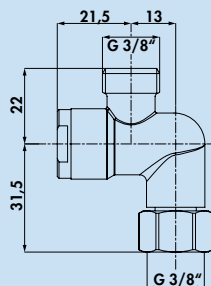

Filtre à saleté Ecco 1

Pour soupapes d'angle DN 10. Avec insert de filtre et vis desserrable. Protège la cartouche de pénétrations de saleté. Pour les robinetteries haute pression, vous avez besoin de deux filtres et de seulement un filtre pour les robinetteries basse pression.

5031005 3/8", chrome **30,28 €**