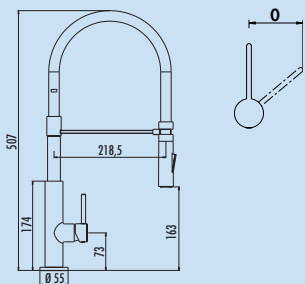

Drive 4

Mitigeur à bec unique. À manette latérale, avec une douchette à 2 jets et cartouche céramique. Sortie coudée en noir prémontée. Sorties coudées en rouge et gris jointées en alternative.

- plage de pivotement 360°
- forage Ø 35 mm

5011090 couleur acier inox, haute pression 302,80 €