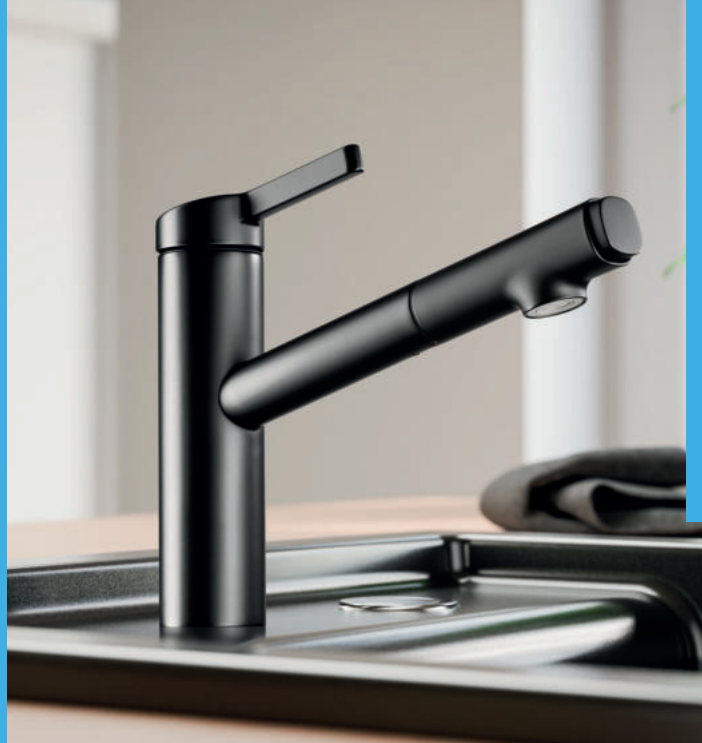

ARMATE®

KWC KWC

Précis et élégante

Robinetteries

■ Fit	Page 119
Distributeur de liquide vaisselle Classic Style	Page 119
Bistro E	Page 119
Distributeur de liquide vaisselle Modern Style	Page 120