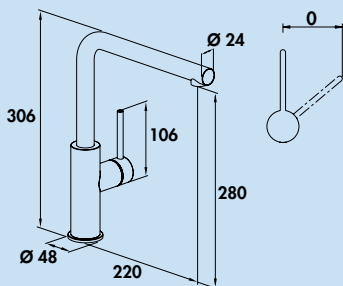

Namor® 3

Mitigeur à bec unique. À tête pivotante, manette latérale et cartouche céramique.

- plage pivotante de 120°
- forage Ø 35 mm

5025005 acier inox, avec régulateur de jet laminaire, haute pression 271,20 €

5025015 acier inox, sans régulateur de jet laminaire, basse pression ↓ 302,79 €

5025006 noir mat, avec régulateur de jet laminaire, haute pression 311,57 €

5025016 noir mat, sans régulateur de jet laminaire, basse pression ↓ 348,86 €

5025044 gunmetal, avec régulateur de jet laminaire, haute pression 330,94 €