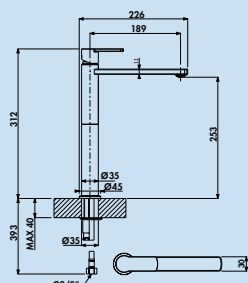

### Glam 1 Salle de bain

Mitigeur à bec unique. Avec cartouche céramique. Avec robinetterie d'écoulement Klick-Komfort (sans trop-plein).

– forage Ø 35 mm

5011285 chrome, haute pression 252,59 €

5011286 noir mat, haute pression 334,30 €