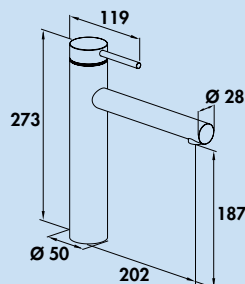

Namor® 1

Mitigeur à bec unique. À tête pivotante et cartouche céramique.

- plage de pivotement 120°
- forage Ø 35 mm

5025001 acier inox, avec régulateur de jet laminaire, haute pression 297,53 €

5025013 acier inox, sans régulateur de jet laminaire, basse pression 303,65 €

5025002 noir mat, avec régulateur de jet laminaire, haute pression 342,29 €

5025014 noir mat, sans régulateur de jet laminaire, basse pression 349,71 €