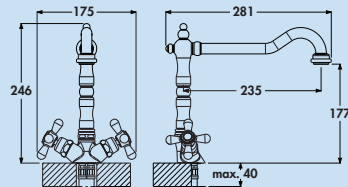

Passato 1

BELGAQUA

Robinetterie à deux manettes. À tête pivotante.

- plage de pivotement 360°
- forage Ø 35 mm

5011232	chrome, haute pression	170,88 €
5011233	vieux laiton, haute pression	222,66 €
5011234	vieil argent, haute pression	222,66 €