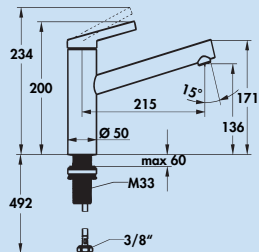

**Fit 1**

Mitigeur à bec unique à tête pivotante et cartouche céramique.  
 – plage de pivotement 150°  
 – forage Ø 35 mm

5022290	chrome, haute pression	241,99 €
5022291	noir mat, haute pression	326,80 €