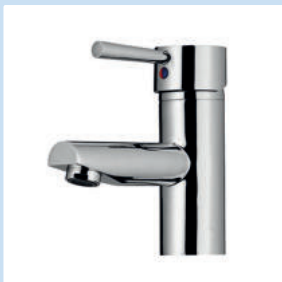

Kardon 1 Salle de bain

Mitigeur à bec unique. Robinetterie d'écoulement à barre à traction 1/4", cartouche céramique, **fonction ECO** (cartouche CLICK) et **protection anti-ébullissement**.
– forage Ø 35 mm

5011084 chrome, haute pression

142,18 €