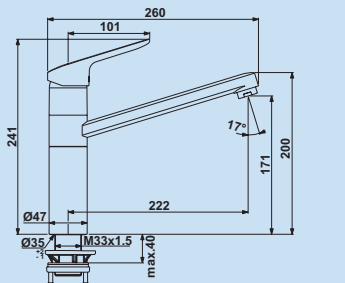

Ceraflex 3

Mitigeur à bec unique. À tête pivotante et cartouche céramique.

- plage de pivotement 360°
- forage Ø 35 mm

5024164 chrome, haute pression **189,57 €**

5024165 chrome, basse pression **213,27 €**