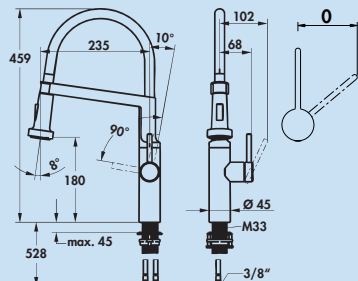

Bistro E

Mitigeur à bec unique. À tête pivotante et douchette à ressort (jet/douchette commutable), levier latéral et cartouche céramique.
– plage pivotante 360°
– forage Ø 35 mm

5022296	acier inox, haute pression	1.053,64 €