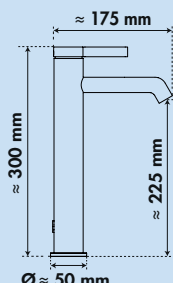

Fiora 2 Salle de bain

Mitigeur à bec unique. Avec robinetterie d'écoulement à tirants 1/4" et cartouche céramique.

Particulièrement adapté pour l'utilisation avec des lavabos en saillie.

- forage Ø 35 mm
- buse mélangeuse supplémentaire pour économies d'eau comprise dans l'étendue de livraison (5 l/min.)

5021348	chrome, haute pression	339,92 €
5021349	noir mat, haute pression	419,75 €