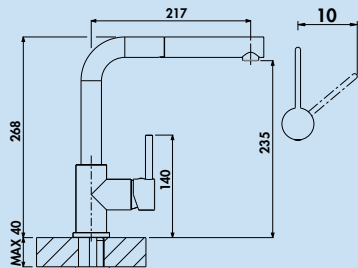

### Arco 2

Mitigeur à bec unique. À tête pivotante/extractible, tête en métal latérale, régulateur de jet laminaire et cartouche céramique.

- plage de pivotement 360°
- forage Ø 35 mm

5011252 chrome, haute pression 240,74 €