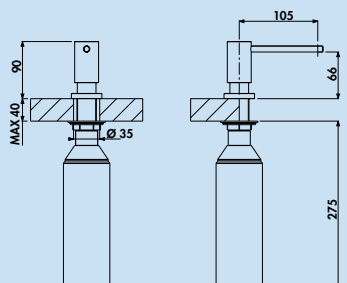

Pulito 1

Distributeur de liquide vaisselle. Contenance 500 ml. Le distributeur, facile à monter, vous convaincra par ses matériaux résistants à la corrosion, un nettoyage simple et un remplissage facile, sans avoir à démonter le distributeur.

- forage Ø 27 mm

5011230 chrome 110,85 €

5011231 finition acier inox 170,88 €