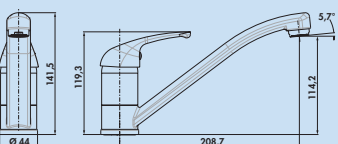

Venus 1

Mitigeur à bec unique. À tête pivotante et cartouche céramique.

- plage de pivotement 360°
- forage Ø 32 mm

5011007 chrome, haute pression 69,75 €