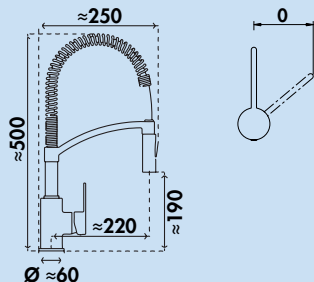

Ventari

Mitigeur à bec unique. À tête **pivotante/extractible** (jet/douche réglable), manette latérale, cartouche céramique et **protection anti-ébullantement**.

- fonction de démarrage à froid économe en énergie
- plage de pivotement 360°
- forage Ø 35 mm

5021328	couleur acier inox, haute pression	448,42 €
5021329	noir mat, haute pression	465,67 €
5021330	noir-rose-or, haute pression	504,50 €
5021331	noir-brushed-gold, haute pression	504,50 €