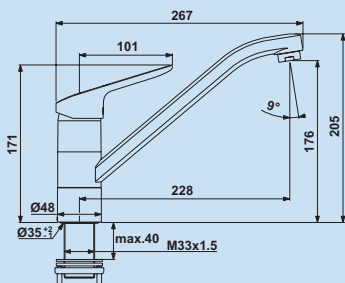

### Ceraflex 1

Mitigeur à bec unique. À tête pivotante et cartouche céramique.

- plage de pivotement 360°
- forage Ø 35 mm

5024160 chrome, haute pression **159,74 €**

5024161 chrome, basse pression **179,93 €**