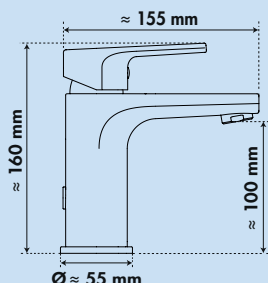

Daro 1 Salle de bain

Mitigeur à bec unique. Avec robinetterie d'écoulement à tirants 1/4" et cartouche céramique.

Y compris buse mélangeuse NEOPERL® CASCADE® SLC avec fonction anticalcaire.

- forage Ø 35 mm
- buse mélangeuse supplémentaire pour économies d'eau comprise dans l'étendue de livraison (5 l/min.)

5021352	chrome, haute pression	294,54 €
5021353	noir mat, haute pression	336,55 €