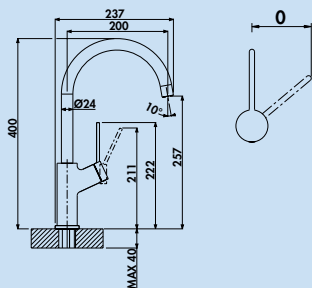

Mio 1

Mitigeur à bec unique. À tête pivotante, manette latérale, régulateur de jet laminaire et cartouche céramique.

- plage pivotante de 360°
- forage Ø 35 mm

5011300	chrome, haute pression	227,40 €
5011301	chrome, basse pression ↓	272,43 €
5011302	noir mat, haute pression	298,77 €
5011303	finition acier inox, haute pression	328,70 €