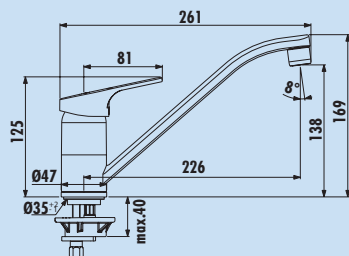

Cerafit 1

Mitigeur à bec unique. À tête pivotante et cartouche céramique.

- plage de pivotement 360°
- forage Ø 35 mm

5024150 chrome, haute pression **122,88 €**

5024151 chrome, basse pression **151,84 €**