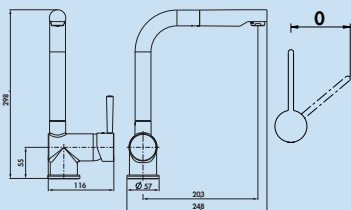

Drive 2

Mitigeur à bec unique. À tête **pivotante/extractible**, manette latérale et cartouche céramique.

- **protection anti-ébullantement** (température maximale réglable sur la cartouche)
- plage de pivotement 360°
- forage Ø 35 mm

5011064 chrome, haute pression 201,87 €

5011065 couleur acier inox, haute pression 231,70 €

5011088 couleur acier inox, basse pression † 253,65 €

5011096 noir mat, haute pression 233,46 €