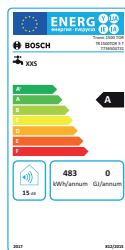

Appareil sous un meuble TR 1500

Accumulateur.

- petit accumulateur de 5 litres, blanc. Ouvert (exempt de pression)
- matériau du réservoir en matière plastique
- isolation thermique haut de gamme compacte
- réglage la température en continu de 35 à 85 °C
- avec position antigel "°" et position pour économies d'énergie "e"
- le réglage de la température peut être limité au niveau "l" ou au niveau "e"
- lampe d'affichage de service
- quantité d'eau mitigée 40 °C 9,5 l
- l'écoulement d'une robinetterie doit toujours être libre
- si possible, ne pas utiliser de robinetterie à douchette
- consommation la plus réduite pour la mise à disposition (environ 0,2 kWh à 65 °C/24 h)
- avec matériau de fixation, étrier de montage
- la limitation de température de sécurité peut être remise en service
- protection contre les contacts/l'humidité IP24D
- raccordement électrique 220-240 V
- prêt à brancher, valeur de raccordement 2,2 kW
- poids avec remplissage d'eau 7,5 kg
- dimensions de l'appareil (H x L x P) 390 x 258 x 245 mm

6011041 blanc 236,97 €

Accessoires en option

6011045 Débitmètre, rouge 62,58 €