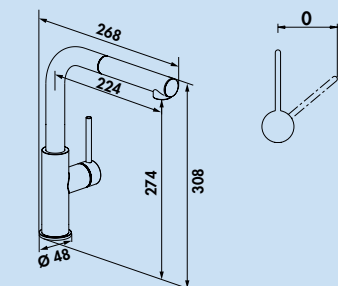

Namor® 7

Mitigeur à bec unique. À tête pivotante/extractible, manette latérale et cartouche céramique.

- plage pivotante de 120°
- forage Ø 35 mm

5025017 acier inox, basse pression † 437,56 €

5025019 noir mat, basse pression † 503,24 €