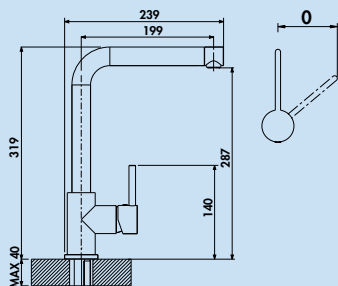

Arco

La gamme de robinetteries Arco convainc par son harmonie, son élégance et sa fonctionnalité. Son aspect élancé et élégant lui confère une optique filigrane et discrète. Cette gamme est donc parfaitement adaptée pour les éviers de cuisine.

Garantie du fabricant de 5 ans (pièces d'usure exclues)

Pendant la période de garantie, nous réglons vos droits à garantie individuellement après concertation.

Arco 1

Mitigeur à bec unique. À tête pivotante, manette latérale, régulateur de jet laminaire et cartouche céramique.

- plage de pivotement 360°
- forage Ø 35 mm

5011250	chrome, haute pression	182,48 €
5011257	chrome, basse pression †	214,86 €
5011251	finition acier inox, haute pression	263,04 €
5011258	finition acier inox, basse pression †	299,12 €
5011254	noir mat, haute pression	253,65 €
5011259	noir mat, basse pression †	290,87 €
5011255	graphite, haute pression	263,04 €
5011260	graphite, basse pression †	299,12 €
5011270	couleur cuivre, haute pression	406,46 €