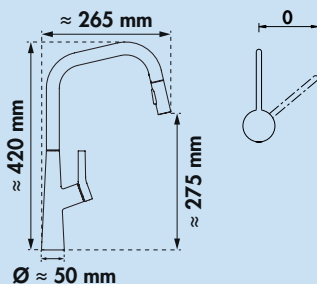

Kristea

Mitigeur à bec unique. À tête pivotante/extractible (jet/douchette réglable), manette latérale, cartouche céramique.

- fonction de démarrage à froid économe en énergie
- plage de pivotement 360°
- forage Ø 35 mm

5021323	couleur acier inox, haute pression	435,65 €
5021320	noir mat, haute pression	463,68 €
5021321	or brossé, haute pression	556,43 €
5021322	graphite mat, haute pression	580,15 €