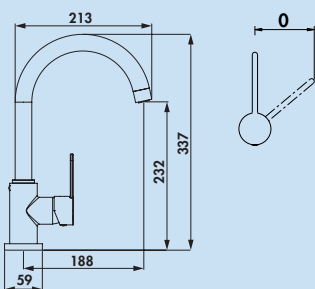

Portare

Toutes les robinetteries Portare disposent d'aérateurs anticalcaires haut de gamme, qui agissent contre les dépôts durables de calcaire. Elles sont en outre équipées du Cold-Start à haut rendement énergétique pour une utilisation de l'énergie dans l'air du temps. Pour les mitigeurs usuels à bec unique, la manette est toujours fermée au centre pour des raisons optiques ou par routine. Lorsqu'elle est actionnée dans cette position, la conduite d'eau froide et d'eau chaude s'ouvre. Dans un premier temps, l'eau est froide car il faut un certain temps jusqu'à ce que l'eau chaude arrive au niveau de la tête. Jusque-là, on continue néanmoins à consommer de l'eau chaude, qui a été au préalable chauffée en consommant beaucoup d'énergie. Ce n'est pas le cas de l'équipement Cold-Start de Portare : en position centrale, seule de l'eau froide s'écoule. L'eau chaude n'est ajoutée que lorsque la manette est déplacée encore davantage vers la position « chaud ». Cela évite de consommer de l'énergie inutilement.

10 ans de garantie du fabricant (sauf sur les pièces d'usure)

Service après-vente d'usine en Allemagne et en Autriche