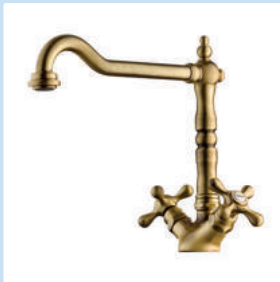

Passato 1

BELGAQUA

Robinetterie à deux manettes. À tête pivotante.

- plage de pivotement 360°
- forage Ø 35 mm

5011232	chrome, haute pression	170,88 €
5011233	vieux laiton, haute pression	222,66 €
5011234	vieil argent, haute pression	222,66 €