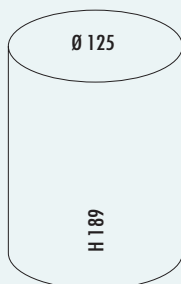

Huche à pain.
— 175 x 268 x 220 mm (H x L x P)

8012211	blanc	75,49 €
8012210	rouge	75,49 €
8012213	amande	75,49 €
8036157	rose	75,49 €
8036158	menthe	75,49 €
8012290	cool grey	75,49 €
8036159	noir	75,49 €
8012214	noir mat	75,49 €
8012215	blanc mat	75,49 €
8012216	graphite mat	75,49 €
8012217	sable mat	75,49 €

Grandy®

Huche à pain.
— 170 x 420 x 220 mm (H x L x P)

8036031	blanc	100,93 €
8036032	rouge	100,93 €
8036034	maillechort	100,93 €
8036147	amande	100,93 €
8036148	rose	100,93 €
8036149	menthe	100,93 €
8036123	cool grey	100,93 €
8036120	noir	100,93 €
8036121	noir mat	100,93 €
8036122	blanc mat	100,93 €
8036124	graphite mat	100,93 €
8036125	sable mat	100,93 €

Single Elly®

Huche à pain.
— 140 x 320 x 194 mm (H x L x P)

8012296	blanc	87,77 €
8012218	rouge	87,77 €
8012219	amande	87,77 €
8012297	noir	87,77 €
8012220	noir mat	87,77 €
8012221	blanc mat	87,77 €
8012222	graphite mat	87,77 €
8012223	sable mat	87,77 €