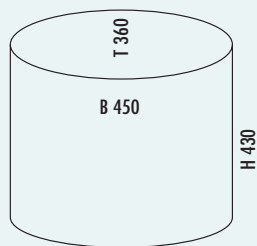

Baseboy® 20

- capacité 20 litres
- corps et couvercle en tôle d'acier thermolaquée
- insert en métal
- pédale en métal avec une surface en caoutchouc
- anneau de sol en matière plastique

8011511	rouge	186,94 €
8011680	argenté neuf	186,94 €
8011512	graphite	186,94 €
8011513	amande	186,94 €
8011514	noir	186,94 €
8011515	noir mat	186,94 €
8011516	blanc mat	186,94 €
8011517	graphite mat	186,94 €
8011518	sable mat	186,94 €

Big Baseboy® 30

- capacité 30 litres
- corps et couvercle en tôle d'acier thermolaquée
- insert en métal
- pédale en métal avec une surface en caoutchouc
- anneau de sol en matière plastique

8011519	blanc	207,13 €
8011520	rouge	207,13 €
8011521	argenté neuf	207,13 €
8011522	graphite	207,13 €
8011523	amande	207,13 €
8011524	noir	207,13 €
8011525	noir mat	207,13 €
8011526	blanc mat	207,13 €
8011527	graphite mat	207,13 €
8011528	sable mat	207,13 €