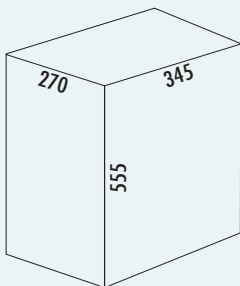

8011801	blanc mat	306,21 €
8011802	graphite mat	306,21 €
8011803	sable mat	306,21 €