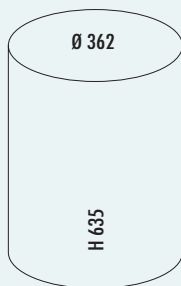

Capboy® Maxi

- capacité 22 litres
- corps et couvercle en tôle d'acier thermolaquée
- insert en métal
- pédale en matière plastique
- anneau de sol en matière plastique

8012170	blanc	108,83 €
8012171	rouge	108,83 €
8012172	argenté neuf	108,83 €
8012173	graphite	108,83 €
8012174	amande	108,83 €
8012358	rose	108,83 €
8012359	menthe	108,83 €
8012175	noir mat	108,83 €
8012176	blanc mat	108,83 €
8012177	graphite mat	108,83 €
8012178	sable mat	108,83 €

Poubelle à pédale Gastro 127

- volume de déchets 22 litres
- corps en tôle d'acier thermolaquée
- insert en métal
- pédale en matière synthétique

8012179	blanc	102,69 €
8012180	argenté neuf	102,69 €
8012181	argenté	102,69 €