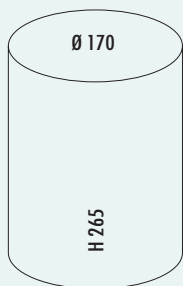

Bathboy 3L

- capacité 3 litres
- corps en tôle d'acier thermolaquée
- insert en matière plastique
- pédale en métal/matière plastique
- anneau de sol en matière plastique

8036200	noir mat	25,46 €
8036201	blanc mat	25,46 €
8036202	graphite mat	25,46 €
8036203	sable mat	25,46 €