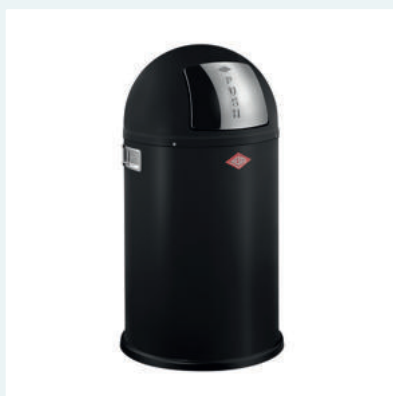

Pushboy® Junior

- capacité 22 litres
- corps en tôle d'acier thermolaquée
- clapet en acier inoxydable
- poignées en matière plastique chromée
- insert en métal
- anneau de sol en matière plastique

8011536	blanc	148,33 €
8011537	rouge	148,33 €
8012570	argent	148,33 €
8011538	graphite	148,33 €
8012357	lemonyellow	148,33 €
8012380	limegreen	148,33 €
8011539	amande	148,33 €
8012390	rose	148,33 €
8012396	menthe	148,33 €
8011540	noir	148,33 €
8011541	noir mat	148,33 €
8012571	blanc mat	148,33 €
8011542	graphite mat	148,33 €
8011543	sable mat	148,33 €