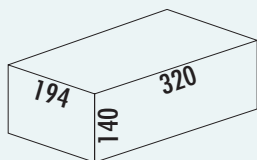

Single Elly®

Huche à pain.
— 140 x 320 x 194 mm (H x L x P)

8012296	blanc	87,77 €
8012218	rouge	87,77 €
8012219	amande	87,77 €
8012297	noir	87,77 €
8012220	noir mat	87,77 €
8012221	blanc mat	87,77 €
8012222	graphite mat	87,77 €
8012223	sable mat	87,77 €