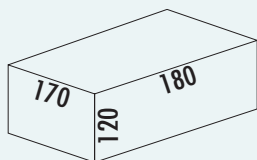

Mini Grandy®

Huche à pain.
— 120 x 180 x 170 mm (H x L x P)