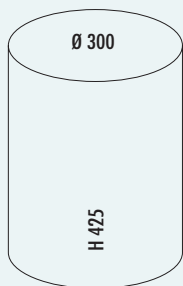

Les dimensions sont aussi variées que les espaces et les besoins des utilisateurs. De la **poubelle à cosmétiques** avec le volume le plus réduit, en passant par le **Mini Master®** pour les chambres d'enfant ou les salles de bain, sans oublier la **double poubelle** ou l'énorme **Big Swing®** pour les quantités élevées de déchets – il existe un vaste choix de dimensions et de formes.

8036200	noir mat	25,46 €
8036201	blanc mat	25,46 €
8036202	graphite mat	25,46 €
8036203	sable mat	25,46 €

Pouelle à pédale 116

- volume de déchets 13 litres
- corps et couvercle en tôle d'acier thermolaquée
- insert en matière plastique
- pédale en matière plastique
- anneau de sol en matière plastique