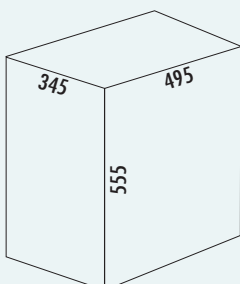

8011804	blanc mat	379,56 €
8011805	graphite mat	379,56 €
8011806	sable mat	379,56 €