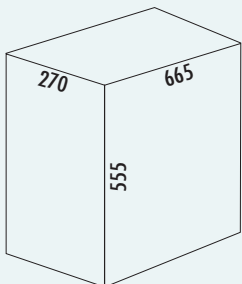

Panier à linge

Les produits WESCO® se caractérisent par l'aspect enjoué des solutions fonctionnelles pour le quotidien. Avec son design à pois, le récipient métallique solide du panier à linge est un garant de bonne humeur. L'insert léger a un volume de 32 litres. Les variantes Duo comprennent deux inserts. La différence entre Duo 1 et Duo 2 réside dans les dimensions : dans la variante 1, les côtés larges des inserts affleurent, dans la variante 2, ce sont les côtés fins. Grâce à cette flexibilité, la solution grand volume trouve sa place même sur des plans d'aménagement plus petits.

Panier à linge Single

- capacité 32 (1 x 32) litres
- corps en tôle d'acier thermolaquée
- insert blanc plastique perforé

8011801	blanc mat	306,21 €
8011802	graphite mat	306,21 €
8011803	sable mat	306,21 €

Panier à linge Duo 1

- capacité 64 (2 x 32) litres
- corps en tôle d'acier thermolaquée
- insert blanc plastique perforé

8011804	blanc mat	379,56 €
8011805	graphite mat	379,56 €
8011806	sable mat	379,56 €