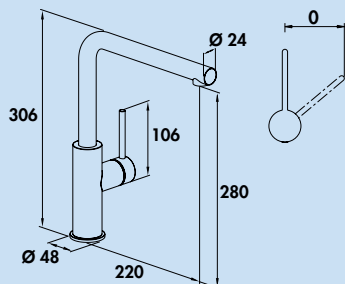

Namor® 3 raamarmatuur

Eengreepsmengkraan. Met zwenkbare uitloop, zijdelingse hendel, laminaire straalregelaar en keramisch binnenwerk.

- **hoogte gekanteld slechts 25 mm**
- zwenkbereik 120°
- boor Ø 35 mm

5025033	roestvrij staal, hoogdruk	316,44	382,89 €

5025034	zwart mat, hoogdruk	364,20	440,68 €