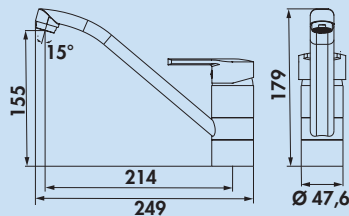

Casa 5 raamarmatuur

Eengreepsmengkraan. Met zwenkbare uitloop en keramisch binnenwerk.
– **hoogte gekanteld slechts 30 mm**
– zwenkbereik 360°
– boor Ø 35 mm

5011057	chrom, hoogdruk	163,24	197,52 €