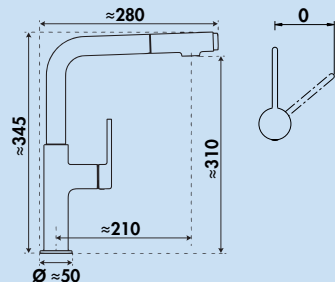

Stringere

Eengreepsmengkraan. Met **zwenk-/uittrekbare** uitloop (straal/douche omschakelbaar door op het uitloopeinde te drukken), zijdelingse hendel, keramisch binnenwerk.

- energiebesparende koudestartfunctie
- zwenkbereik 360°
- boor Ø 35 mm

5021332	roestvrij staalkleurig, hoogdruk	458,98	555,37 €
5021333	zwart mat, hoogdruk	487,24	589,56 €
5021334	brushed-gold, haute pression	560,75	678,51 €
5021335	grafiet mat, hoogdruk	603,88	730,69 €