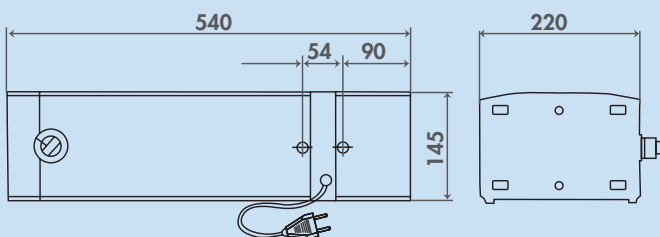

Technische gegevens:

- aansluiting en temperatuurregelaar aan de zijkant
- 5 liter vulvolume
- vermogen 2200 watt
- instelbereik 30–80°C
- opwarmtijd tot 65°C: 18 min
- Stilstandverlies: 21 watt
- 145 x 540 x 215 mm (H x B x D)

Inbouwhoogte van de afvoer in de muur (door de klant) 400 mm van de bovenkant van de vloer.