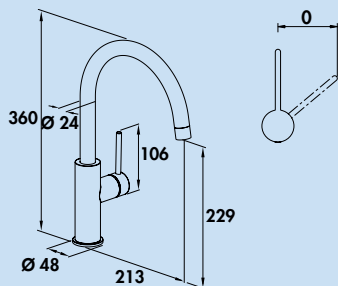

Namor® 5 raamarmatuur

Eengreepsmengkraan. Met zwenkbare uitloop, zijdelingse hendel, laminaire straalregelaar en keramisch binnenwerk.

- **hoogte gekanteld slechts 25 mm**
- zwenkbereik 120°
- boor Ø 35 mm

5025042	roestvrij staal, hoogdruk	316,44	382,89 €

5025043	zwart mat, hoogdruk	364,20	440,68 €