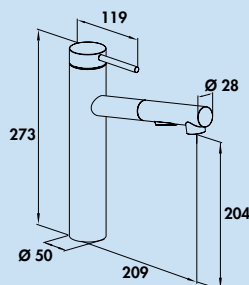

Namor® 2

Eengreepsmengkraan. Met **zwenk-/uittrekbare slangdouche** (straal/douche omschakelbaar), laminaire straalregelaar en keramisch binnenwerk.
– zwenkbereik 120°
– boor Ø 35 mm
– doucheslang: eenvoudige klikbevestiging

5025003	roestvrij staal, hoogdruk	405,49	490,64 €

5025004	zwart mat, hoogdruk	464,29	561,79 €