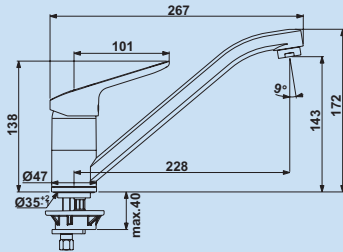

### Ceraflex 1

Eengreepsmengkraan. Met zwenkbare uitloop en keramisch binnenwerk.  
– zwenkbereik 360°  
– boor Ø 35 mm

5024160	chrom, hoogdruk	159,74	193,29 €
5024161	chrom, laagdruk ↓	179,93	217,72 €