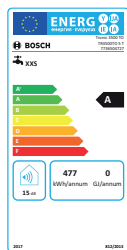

Close-in toestel TR 3500

Druppelstop verhindert het druppelen bij het verwarmen, bespaart water en vermindert kalkafzettingen. De drukstop toont de verkalking aan en herkent de verkeerde wateraansluiting vanaf 0,25 MPa (2,5 bar).

- kleine boiler 5 liter, wit. Open (drukloos).
- met druppelstop
- CLICKFIX-montagetechniek bespaart tijd en geld
- tankmateriaal van kunststof met hoogwaardige Lambdapor isolatie
- temperatuurkeuze traploos van 35 °C tot 85 °C met blokkeerstanden bij "H", "I" en "E" • antivriesstand
- indicatielampje voor werking
- afscherming voor stroombesparing
- opgave van hoeveelheid mengwater op de afscherming voor stroombesparing
- de uitloop van een kraan moet altijd vrij zijn
- zo mogelijk geen douchekraan gebruiken
- hoge mengwaterhoeveelheid 14 liter 40 °C heet water
- langs buiten eenvoudig toegankelijk aardingcontact voor controle van de elektrische veiligheid conform BGV A3
- geringste terbeschikkingstelling energieverbruik van slechts 0,18 kWh/d
- veilige metalen wateraansluitingen van messing, met gekenmerkte kleuren
- opnieuw inschakelbare veiligheidstemperatuurbegrenzing
- aanraak-/afdichtingsnorm IP24D
- elektrische aansluiting 230 V, stekkerklaar, aansluitwaarde 2,2 kW
- gewicht met watervulling 7,7 kg
- toestelafmetingen (H x B x D) 435 x 270 x 240 mm

6011043 wit 381,79 461,97 €

Optionele accessoires

6011045 Debietmeter, rood 62,58 75,72 €