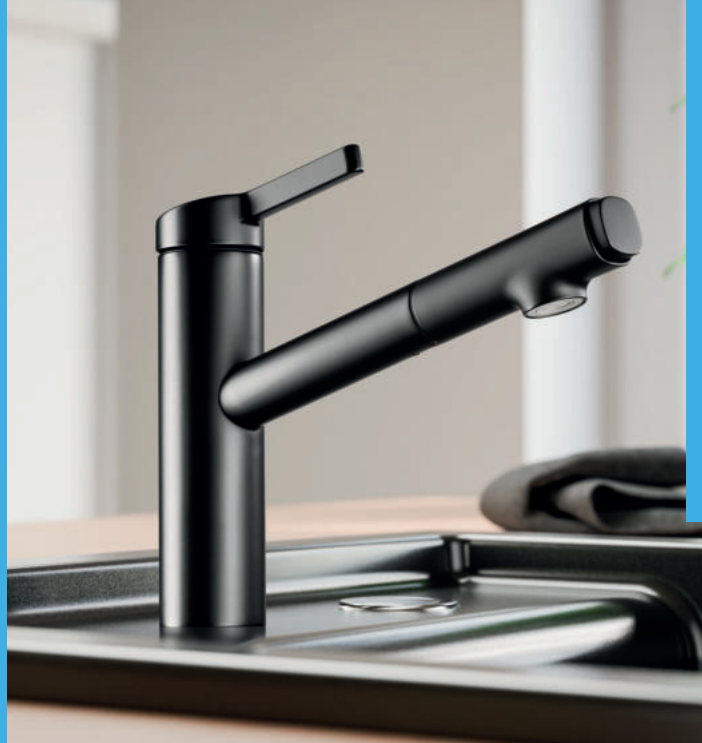

ARMATE®

KWC KWC

Precies en elegant

Kranen

■ Fit	Pagina 119
■ Spoelmiddeldispenser Classic Style	Pagina 119
■ Bistro E	Pagina 119
■ Spoelmiddeldispenser Modern Style	Pagina 120