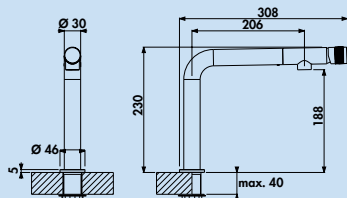

Turno Solo

Eengreepsmengkraan. Met zwenkbare uitloop, geïntegreerde kopbesturing en keramisch binnenwerk.

- ergonomisch te bedienen door kopbesturing aan het uitloopeinde
- de hoge uitlooppositie maakt een eenvoudige vulling van hogere kannen mogelijk
- laminaire straalregelaar
- zwenkbereik 200°
- boor Ø 35 mm

5011282	chrom, hoogdruk	360,81	436,58 €
5011283	roestvrij staalfinish, hoogdruk	434,80	526,11 €