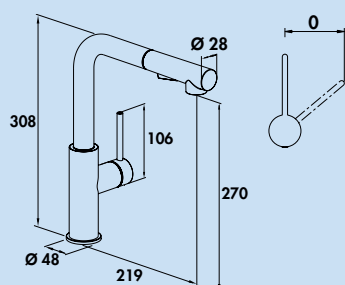

Namor® 4 raamarmatuur

Eengreepsmengkraan. Met zwenk-/uittrekbare slangdouche (straal/douche omschakelbaar), zijdelingse hendel, laminaire straalregelaar en keramisch binnenwerk.

- **hoogte gekanteld slechts 50 mm**
- zwenkbereik 120°
- boor Ø 35 mm

5025035	roestvrij staal, hoogdruk	437,56	529,45 €

5025036	zwart mat, hoogdruk	503,24	608,92 €