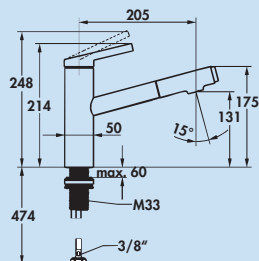

**Fit 1**

Eengreepsmengkraan. Met zwenkbare uitloop en keramisch binnenwerk.  
– zwenkbereik 150°  
– boor Ø 35 mm

5022290	chrom, hoogdruk	241,99	292,81 €
5022291	zwart mat, hoogdruk	326,80	395,43 €

**Fit 2**