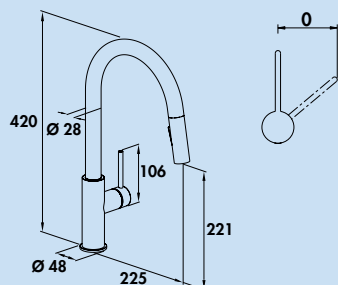

Namor® 6

Eengreepsmengkraan. Met **zwenk-/uittrekbare** slangdouche (straal/douche omschakelbaar), zijdelingse hendel, laminaire straalregelaar en keramisch binnenwerk.

- zwenkbereik 120°
- boor Ø 35 mm
- doucheslang: eenvoudige klikbevestiging

5025011	roestvrij staal, hoogdruk	359,85	435,42 €

5025012	zwart mat, hoogdruk	414,26	501,25 €