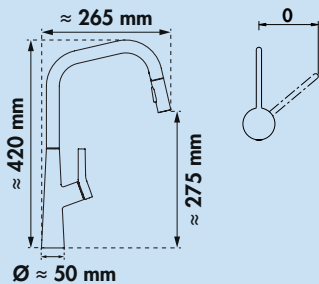

Kristea

Eengreepsmengkraan. Met **zwenk-/uittrekbare** uitloop (straal/douche omschakelbaar), zijdelingse hendel, keramisch binnenwerk.

- energiebesparende koudestartfunctie
- zwenkbereik 360°
- boor Ø 35 mm