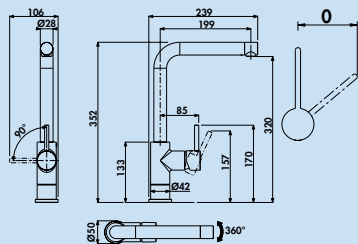

### Arco 1

Eengreepsmengkraan. Met zwenkbare uitloop, zijdelingse hendel, laminaire straalregelaar en keramisch binnenwerk.

- zwenkbereik 360°
- boor Ø 35 mm

5011250	chrom, hoogdruk	182,48	220,80 €
5011257	chrom, laagdruk ↓	214,86	259,98 €
5011251	roestvrij staalfinish, hoogdruk	263,04	318,28 €
5011258	roestvrij staalfinish, laagdruk ↓	299,12	361,94 €
5011254	zwart mat, hoogdruk	253,65	306,92 €
5011259	zwart mat, laagdruk ↓	290,87	351,95 €
5011255	grafiet, hoogdruk	263,04	318,28 €
5011260	grafiet, laagdruk ↓	299,12	361,94 €
5011270	koperkleurig, hoogdruk	406,46	491,82 €