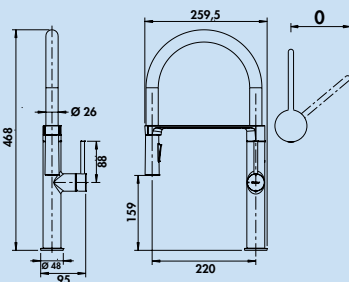

Vireo 6

Eengreepsmengkraan. Met zijdelingse bedieningshendel, 2-straal handdouche, laminaire straalregelaar en keramisch binnenwerk. Booguitloop met Soft-Touch slang en uitloop met conische houder.

- zwenkbereik 360°
- boor Ø 35 mm

5011100	roestvrij staalkleurig, hoogdruk	320,00	387,20 €
5011101	zwart mat, hoogdruk	320,00	387,20 €