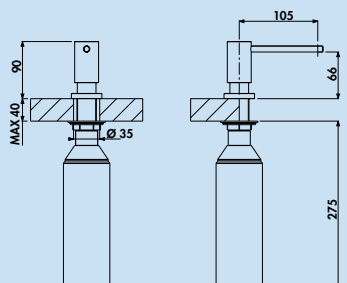

Pulito 1

Vaatwasmiddeldispenser. Inhoud 500 ml. De eenvoudig te monteren dispenser overtuigt door corrosiebestendige materialen, eenvoudige reiniging en makkelijk bijvullen zonder uitbouw van de dispenser.

- boor Ø 27 mm

5011230 chroom 110,85 134,13 €

5011231 roestvrij staalfinish 170,88 206,76 €