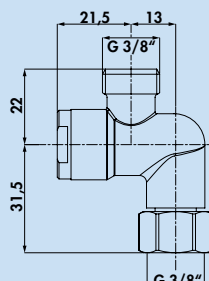

Vuilfilter Ecco 1

Voor hoekventielen DN 10. Met filterelement en losschroefbare schroef. Bescherm het binnenwerk tegen vuilinspoelingen. Bij hoogdrukkransen zijn er twee filters vereist, bij laagdrukkransen slechts één filter.

5031005	3/8", chroom	30,28	36,64 €