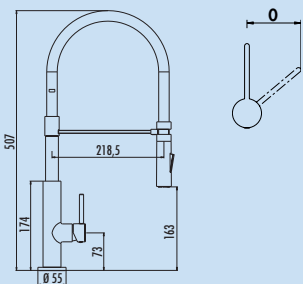

Drive 4

Eengreepsmengkraan. Met zijdelingse hendel, 2-straal-handdouche en keramisch binnenwerk. Booguitloop in zwart voorgemonteerd, booguitlopen in rood en grijs zijn alternatief ingesloten.

- zwenkbereik 360°
- boor Ø 35 mm

5011090 roestvrij staalkleurig, hoogdruk 302,80 **366,39 €**