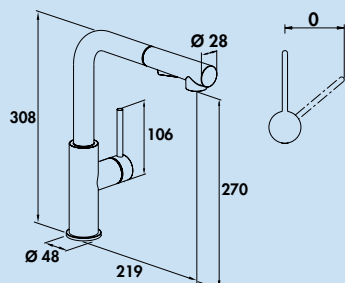

Namor® 4

Eengreepsmengkraan. Met **zwenk-/uittrekbare** slangdouche (straal/douche omschakelbaar), zijdelingse hendel, laminaire straalregelaar en keramisch binnenwerk.

- zwenkbereik 120°
- boor Ø 35 mm
- doucheslang: eenvoudige klikbevestiging

5025007	roestvrij staal, hoogdruk	359,85	435,42 €

5025008	zwart mat, hoogdruk	414,26	501,25 €

5025045	gunmetal, hoogdruk	443,52	536,66 €