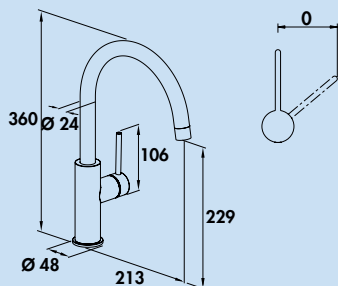

Namor® 5

Eengreepsmengkraan. Met zwenkbare uitloop, zijdelingse hendel en keramisch binnenwerk.

- zwenkbereik 120°
- boor Ø 35 mm

5025009	roestvrij staal, met laminaire straalregelaar, hoogdruk	271,20	328,15 €

5025038	roestvrij staal, zonder laminaire straalregelaar, laagdruk ↓	302,79	366,38 €

5025010	zwart mat, met laminaire straalregelaar, hoogdruk	311,57	377,00 €

5025039	zwart mat, zonder laminaire straalregelaar, laagdruk ↓	348,86	422,12 €