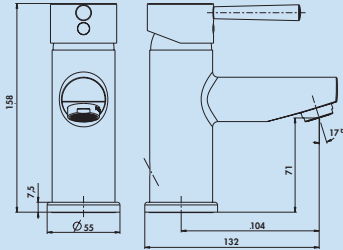

Kardon 1 Bad

Eengreepsmengkraan. Met trekstang-afloopgarnituur 1¼", keramisch binnenwerk, **ECO-functie** (CLICK-binnenwerk) en **beschermingsinrichting tegen brandwonden**.
– boor Ø 35 mm

5011084 chroom, hoogdruk 142,18 **172,04 €**