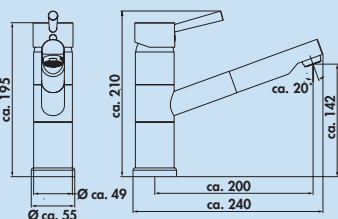

Glacier 2

Eengreepsmengkraan. Met **zwenk-/uittrekbare** uitloop, keramisch binnenwerk, **ECO-functie** (CLICK-binnenwerk) en **beschermingsinrichting tegen brandwonden**.

- zwenkbereik 90°
- boor Ø 35 mm

5011070 chroom, hoogdruk 192,21 232,57 €

5011071 roestvrij staalkleurig, hoogdruk 208,01 251,69 €