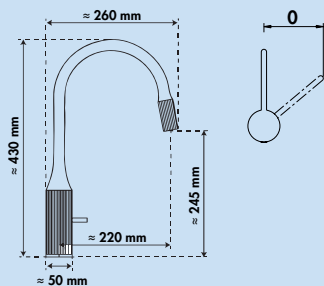

Grace

Eengreepsmengkraan. Met zwenkbare uitloop, zijdelingse hendel en keramisch binnenwerk.

- zwenkbereik 360°
- boor Ø 34–38 mm