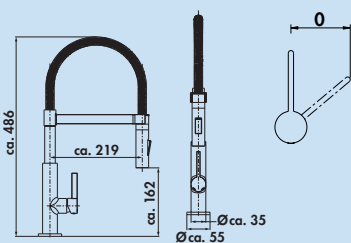

Drive 6

Eengreepsmengkraan. Met zijdelingse hendel, 2-straal handdouche en keramisch binnenwerk. Booguitloop met soft touch slang en uitloop met magneethouder.

- zwenkbereik 360°
- boor Ø 35 mm

5011094 zwart mat, hoogdruk 288,76 **349,40 €**