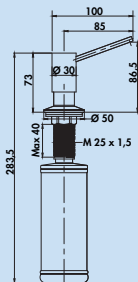

Spoelmiddeldispenser Namor®

Afwasmiddeldispenser met messing pompkop. Inhoud 331 ml. Hoogwaardige, corrosiebestendige metalen constructie voor installatie in werkbladen zonder gereedschap. Gemakkelijk schoon te maken en ongecompliceerd te vullen vanaf de bovenkant zonder de dispenser te verwijderen.
– boor Ø 25–40 mm

5025022	roestvrij staalfinish	106,25	128,56 €
5025023	zwart mat	114,75	138,85 €
5025024	gunmetal	121,13	146,57 €