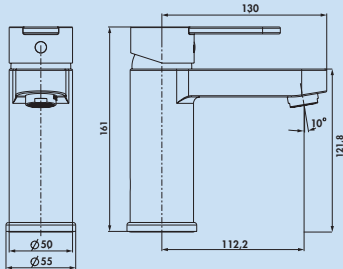

Kardon 2 Bad

Eengreepsmengkraan. Met trekstang-afloopgarnituur 1¼" en keramisch binnenwerk.
– boor Ø 35 mm

5011086 chroom, hoogdruk 174,66 **211,34 €**

5011095 zwart mat, hoogdruk 207,57 **251,16 €**