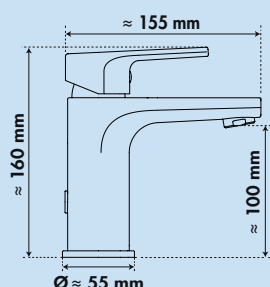

Daro 1 Bad

Eengreepsmengkraan. Met trekstang-afloopgarnituur 1¼" en keramisch binnenwerk.

Incl. NEOPERL®-mengsproeier CASCADE® SLC met antikalkfunctie.

- boor-Ø 35 mm
- extra waterbesparende mengsproeier in het leveringspakket inbegrepen (5 l/min.)

5021352	chrom, hoogdruk	294,54	356,39 €
5021353	zwart mat, hoogdruk	336,55	407,23 €