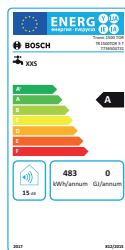

Close-in toestel TR 1500

Waterboiler.

- kleine boiler 5 liter, wit. Open (drukloos)
- boiler materiaal van kunststof
- hoogwaardige compactwarmte-isolatie
- traploze temperatuurregeling van 35–85 °C
- met antivriesstand "x" en energiespaarstand "e"
- temperatuurbegrenzing op stand "l" of stand "e" beperkbaar
- functielampje
- mengwaterhoeveelheid 40 °C 9,5 l
- de uitloop van een kraan moet altijd vrij zijn
- zo mogelijk geen douchekraan gebruiken
- geringste stand-by verbruik (ongeveer 0,2 kWh bij 65 °C/24 uur)
- met bevestigingsmateriaal, montagebeugel
- opnieuw inschakelbare veiligheidstemperatuurbegrenzing
- aanraak-/vochtigheidsbeveiliging IP24D
- elektrische aansluiting 220–240 V
- stekkerklaar, aansluitwaarde 2,2 kW
- gewicht met watervulling 7,5 kg
- toestelafmetingen (H x B x D) 390 x 258 x 245 mm

6011041 wit 236,97 286,73 €

Optionele accessoires

6011045 Debietmeter, rood 62,58 75,72 €