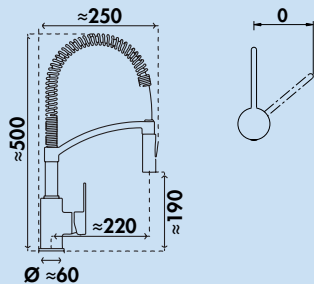

Ventari

Eengreepsmengkraan. Met **zwenk-/uittrekbare** uitloop (straal/douche omschakelbaar), zijdelingse hendel, keramisch binnenwerk en **beschermingsinrichting tegen brandwonden**.

- energiebesparende koudestartfunctie
- zwenkbereik 360°
- boor Ø 35 mm

5021328	roestvrij staalkleurig, hoogdruk	448,42	542,59 €
5021329	zwart mat, hoogdruk	465,67	563,46 €
5021330	zwart-rose-goud, hoogdruk	504,50	610,44 €
5021331	zwart-brushed-gold, hoogdruk	504,50	610,44 €