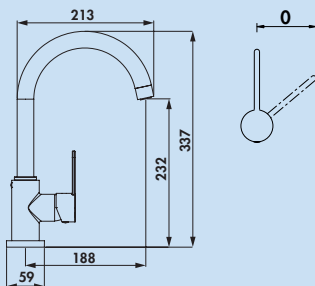

### Portare 3

Eengreepsmengkraan. Met zwenkbare uitloop, zijdelingse hendel, keramisch binnenwerk en **beschermingsinrichting tegen brandwonden**.

- energiebesparende koudestartfunctie
- zwenkbereik 360°
- boor Ø 35 mm