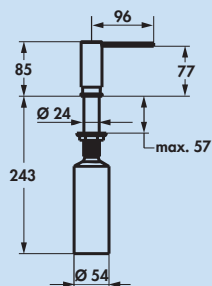

Spelmiddeldispenser Modern Style

Spelmiddeldispenser. Inhoud 300 ml. Vulling langs boven.
— boor $\varnothing$ 26 mm

5022297 roestvrij staal

581,75 **703,92 €**