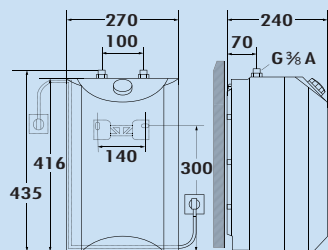

Close-in toestel TR 3500

Druppelstop verhindert het druppelen bij het verwarmen, bespaart water en vermindert kalkafzettingen. De drukstop toont de verkalking aan en herkent de verkeerde wateraansluiting vanaf 0,25 MPa (2,5 bar).

- kleine boiler 5 liter, wit. Open (drukloos).
- met druppelstop
- CLICKFIX-montagetechniek bespaart tijd en geld
- tankmateriaal van kunststof met hoogwaardige Lambdapor isolatie
- temperatuurkeuze traploos van 35 °C tot 85 °C met blokkeerstanden bij "H", "I" en "E" • antivriesstand
- indicatielampje voor werking
- afscherming voor stroombesparing
- opgave van hoeveelheid mengwater op de afscherming voor stroombesparing
- de uitloop van een kraan moet altijd vrij zijn
- zo mogelijk geen douchekraan gebruiken
- hoge mengwaterhoeveelheid 14 liter 40 °C heet water
- langs buiten eenvoudig toegankelijk aardingcontact voor controle van de elektrische veiligheid conform BGV A3
- geringste terbeschikkingstelling energieverbruik van slechts 0,18 kWh/d
- veilige metalen wateraansluitingen van messing, met gekenmerkte kleuren
- opnieuw inschakelbare veiligheidstemperatuurbegrenzing
- aanraak-/afdichtingsnorm IP24D
- elektrische aansluiting 230 V, stekkerklaar, aansluitwaarde 2,2 kW
- gewicht met watervulling 7,7 kg
- toestelafmetingen (H x B x D) 435 x 270 x 240 mm

6011043 wit 381,79 461,97 €

Optionele accessoires

6011045 Debietmeter, rood 62,58 75,72 €