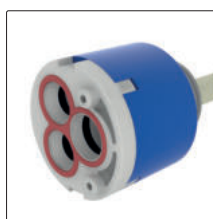

WASSERWERK

Van tevoren worden bij ARMATE® Wasserwerk alleen de hoogste normen gehanteerd. Materiaal en afwerking, functionaliteit en design zijn onderworpen aan strenge criteria. Bij elke individuele kraan worden dichtheid van het kraancorpus, het binnenwerk, de uitloop en de douche en tot slot nogmaals de complete functionaliteit aan de hand van verschillende meetinstrumenten en processen gecontroleerd.

Voorgemonteerde slangen en de snelle schroefverbinding laten de tijdsbesparende, veilige en eenvoudige montage toe.

De excellente kwaliteit van de ARMATE® WASSERWERK kranen rechtvaardigt **10 jaar garantie** (behalve op slijtonderdelen). Bovendien bestaat er een **15 jarige bijkoopgarantie** op tal van reserveonderdelen. Voorwaarden: zie naber.com/de/garantie/.

Klantenservice van de fabrikant: WASSERWERK
Tel. +49 5407 8152902
info@wasserwerk.de
wasserwerk.com.

Alle kranen voldoen uiteraard aan de drinkwaterverordening en aan de bijbehorende Duitse en Europese norm.

Kern: uitstekend agerend, kwalitatief hoogstaand binnenwerk voor een zeer vlotte en precieze mix van koud en warm water.