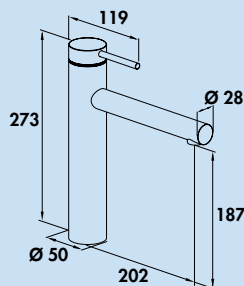

Namor® 1 raamarmatuur

Eengreepsmengkraan. Zwenkbare uitloop, laminaire straalregelaar en keramisch binnenwerk.
– **hoogte gekanteld slechts 25 mm**
– zwenkbereik 120°
– boor Ø 35 mm

5025031	roestvrij staal, hoogdruk	318,15	384,96 €

5025032	zwart mat, hoogdruk	366,76	443,78 €