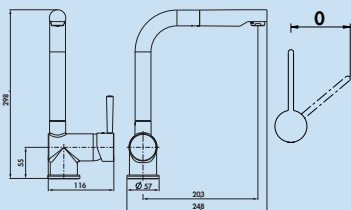

Drive 2

Eengreepsmengkraan. Met **zwenk-/uittrekbare** uitloop, zijdelingse hendel en keramisch binnenwerk.

- **verbrandingsbescherming** (maximumtemperatuur aan het binnenwerk in te stellen)
- zwenkbereik 360°
- boor Ø 35 mm

5011064 chroom, hoogdruk 201,87 **244,26 €**

5011065 roestvrij staalkleurig, hoogdruk 231,70 **280,36 €**

5011088 roestvrij staalkleurig, laagdruk 253,65 **306,92 €**

5011096 zwart mat, hoogdruk 233,46 **282,49 €**