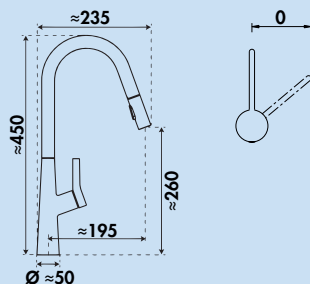

Bendea

Eengreepsmengkraan. Met **zwenk-/uittrekbare** uitloop (straal/douche omschakelbaar), zijdelingse hendel, keramisch binnenwerk.

- energiebesparende koudestartfunctie
- zwenkbereik 360°
- boor Ø 35 mm

5021324	roestvrij staalkleurig, hoogdruk	435,65	527,14 €
5021325	zwart mat, hoogdruk	463,68	561,05 €
5021326	brushed-gold, hoogdruk	556,43	673,28 €
5021327	grafiet mat, hoogdruk	580,15	701,98 €