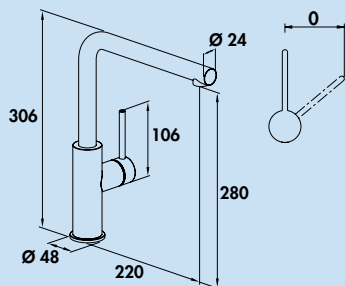

Namor® 3

Eengreepsmengkraan. Met zwenkbare gietuitloop, zijdelingse hendel en keramisch binnenwerk.

- zwenkbereik 120°
- boor Ø 35 mm

5025005	roestvrij staal, met laminaire straalregelaar, hoogdruk	271,20	328,15 €

5025015	roestvrij staal, zonder laminaire straalregelaar, laagdruk	302,79	366,38 €

5025006	zwart mat, met laminaire straalregelaar, hoogdruk	311,57	377,00 €

5025016	zwart mat, zonder laminaire straalregelaar, laagdruk	348,86	422,12 €

5025044	gunmetal, met laminaire straalregelaar, hoogdruk	330,94	400,44 €