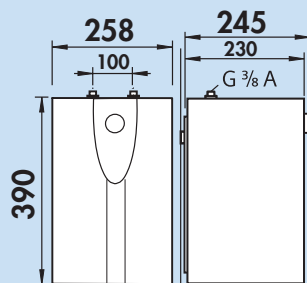

Close-in toestel TR 1500

Waterboiler.

- kleine boiler 5 liter, wit. Open (drukloos)
- boiler materiaal van kunststof
- hoogwaardige compactwarmte-isolatie
- traploze temperatuurregeling van 35–85 °C
- met antivriesstand "x" en energiespaarstand "e"
- temperatuurbegrenzing op stand "l" of stand "e" beperkbaar
- functielampje
- mengwaterhoeveelheid 40 °C 9,5 l
- de uitloop van een kraan moet altijd vrij zijn
- zo mogelijk geen douchekraan gebruiken
- geringste stand-by verbruik (ongeveer 0,2 kWh bij 65 °C/24 uur)
- met bevestigingsmateriaal, montagebeugel
- opnieuw inschakelbare veiligheidstemperatuurbegrenzing
- aanraak-/vochtigheidsbeveiliging IP24D
- elektrische aansluiting 220–240 V
- stekkerklaar, aansluitwaarde 2,2 kW
- gewicht met watervulling 7,5 kg
- toestelafmetingen (H x B x D) 390 x 258 x 245 mm

6011041 wit 236,97 286,73 €

Optionele accessoires

6011045 Debietmeter, rood 62,58 75,72 €