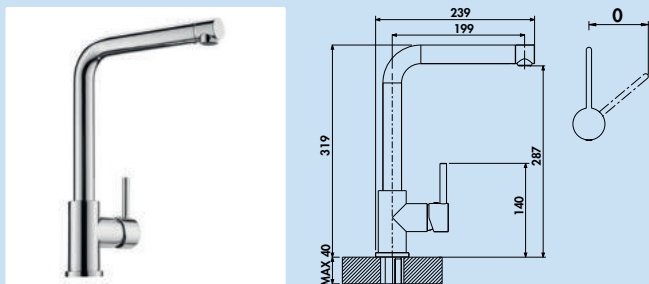

### Arco 1

Eengreepsmengkraan. Met zwenkbare uitloop, zijdelingse hendel, laminaire straalregelaar en keramisch binnenwerk.

- zwenkbereik 360°
- boor Ø 35 mm

5011250	chrom, hoogdruk	182,48	220,80 €
5011257	chrom, laagdruk ↓	214,86	259,98 €
5011251	roestvrij staalfinish, hoogdruk	263,04	318,28 €
5011258	roestvrij staalfinish, laagdruk ↓	299,12	361,94 €
5011254	zwart mat, hoogdruk	253,65	306,92 €
5011259	zwart mat, laagdruk ↓	290,87	351,95 €
5011255	grafiet, hoogdruk	263,04	318,28 €
5011260	grafiet, laagdruk ↓	299,12	361,94 €
5011270	koperkleurig, hoogdruk	406,46	491,82 €