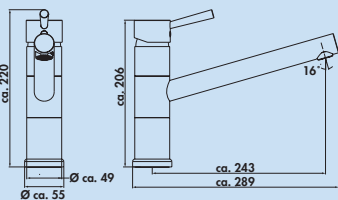

### Drive 6

Eengreepsmengkraan. Met zijdelingse hendel, 2-straal handdouche en keramisch binnenwerk. Booguitloop met soft touch slang en uitloop met magneethouder.

- zwenkbereik 360°
- boor Ø 35 mm

5011094 zwart mat, hoogdruk 288,76 **349,40 €**