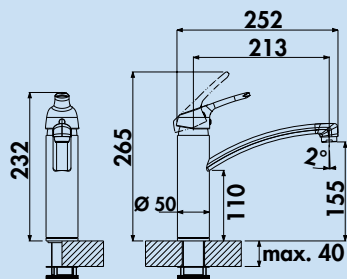

Fuoco 1

Eéngreepsmengkraan. Met zwenkbare uitloop, laminaire straalregelaar en keramisch binnenwerk.

- zwenkbereik 360°
- boor Ø 35 mm

5011320 chroom, hoogdruk 213,10 257,85 €

5011321 chroom, laagdruk † 269,53 326,13 €

5011322 roestvrij staalfinish, hoogdruk 284,45 344,18 €

5011323 roestvrij staalfinish, laagdruk † 353,18 427,35 €

5011326 zwart mat, hoogdruk 274,36 331,98 €

5011327 zwart mat, laagdruk † 325,00 393,25 €