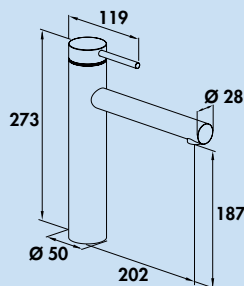

Namor® 1

Eengreepsmengkraan. Met zwenkbare gietuitloop en keramisch binnenwerk.
– zwenkbereik 120°
– boor Ø 35 mm

5025001	roestvrij staal, met laminaire straalregelaar, hoogdruk	297,53	360,01 €

5025013	roestvrij staal, zonder laminaire straalregelaar, laagdruk	303,65	367,42 €

5025002	zwart mat, met laminaire straalregelaar, hoogdruk	342,29	414,17 €

5025014	zwart mat, zonder laminaire straalregelaar, laagdruk	349,71	423,15 €