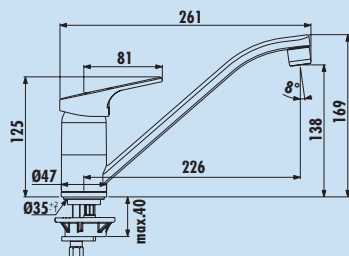

Cerafit 1

Eengreepsmengkraan. Met zwenkbare uitloop en keramisch binnenwerk.
– zwenkbereik 360°
– boor Ø 35 mm

5024150	chrom, hoogdruk	122,88	148,68 €
5024151	chrom, laagdruk ↓	151,84	183,73 €