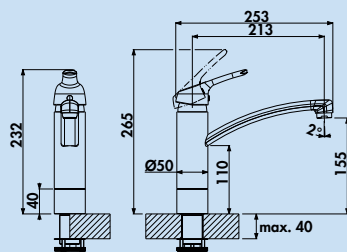

Fuoco 5 raamarmatuur

Eéngreepsmengkraan. Met zwenkbare uitloop, laminaire straalregelaar en keramisch binnenwerk.

- **hoogte gekanteld slechts 50 mm**
- zwenkbereik 360°
- boor Ø 35 mm

5011324 chroom, hoogdruk 284,63 344,40 €

5011325 roestvrij staalfinish, hoogdruk 370,99 448,90 €

5011328 zwart mat, hoogdruk 365,38 442,11 €