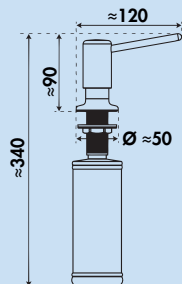

Lepura

Vaatwasmiddeldispenser. Inhoud 550 ml. Hoogwaardige, corrosiebestendige metalen constructie voor montage in werkbladen zonder gereedschap. Eenvoudige reiniging en ongecompliceerd vullen langs boven zonder demontage van de dispenser.
– boor-Ø min. 30, max. 40 mm

5021336	roestvrij staalkleurig	84,96	102,80 €
5021337	zwart mat	84,96	102,80 €
5021338	brushed-gold	84,96	102,80 €
5021339	grafiet mat	106,21	128,51 €