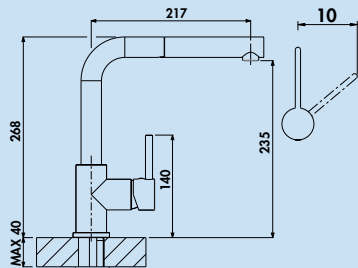

Arco 2

Eéngreepsmengkraan. Met zwenk-/uittrekbare metalen uitloop, zijdelingse hendel, laminaire straalregelaar en keramisch binnenwerk.

- zwenkbereik 360°
- boor Ø 35 mm

5011252 chroom, hoogdruk 240,74 291,30 €

5011265 chroom, laagdruk † 290,87 351,95 €

5011253 roestvrij staalfinish, hoogdruk 355,63 430,31 €

5011266 roestvrij staalfinish, laagdruk † 403,65 488,42 €

5011262 zwart mat, hoogdruk 347,21 420,12 €

5011267 zwart mat, laagdruk † 393,56 476,21 €

5011263 grafiet, hoogdruk 357,48 432,55 €

5011268 grafiet, laagdruk † 403,65 488,42 €

5011271 koperkleurig, hoogdruk 472,27 571,45 €