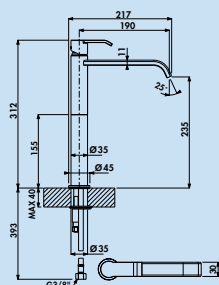

### Stile 1 Bad

Eengreepsmengkraan. Met keramisch binnenwerk. Met afloopgarnituur Klick-Komfort (zonder overloop).  
– boor Ø 35 mm

5011289	chrom, hoogdruk	239,43	289,71 €
5011290	zwart mat, hoogdruk	325,00	393,25 €