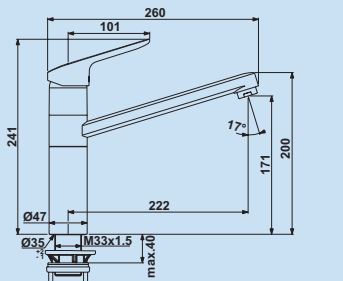

Ceraflex 3

Eengreepsmengkraan. Met zwenkbare uitloop en keramisch binnenwerk.
– zwenkbereik 360°
– boor Ø 35 mm

5024164	chrom, hoogdruk	189,57	229,38 €
5024165	chrom, laagdruk ↓	213,27	258,06 €