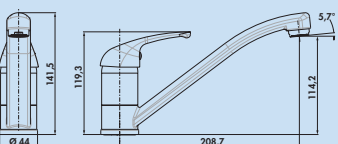

Venus 1

Eengreepsmengkraan. Met zwenkbare gietuitloop en keramisch binnenwerk.

- zwenkbereik 360°
- boor Ø 32 mm

5011007 chroom, hoogdruk 69,75 84,40 €