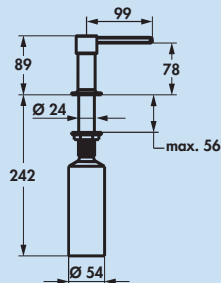

Spoelmiddeldispenser Classic Style

Spoelmiddeldispenser. Inhoud 300 ml. Vulling langs boven.
– boor Ø 26 mm

5022294	chrom	341,25	412,91 €
5022295	zwart mat	435,50	526,96 €