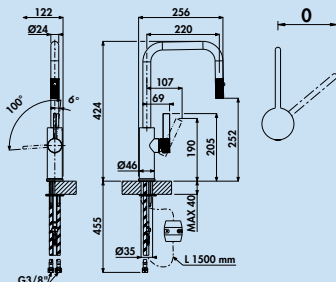

Lunarix

Eéngreepsmengkraan. Met **zwenk-/uittrekbare** uitloop (straal/douche omschakelbaar), zijdelingse hendel en keramisch binnenwerk. Doucheslang met eenvoudige klikbevestiging en klikgewicht (500 g).

- zwenkbereik 360°
- boor Ø 35 mm

5011299 brushed black-nickel, hoogdruk

604,50 **731,44 €**