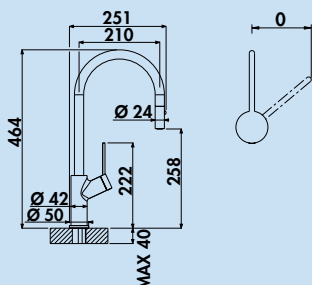

### Mio 1

Eéngreepsmengkraan. Met zwenkbare uitloop, zijdelingse hendel, laminaire straalregelaar en keramisch binnenwerk.

- zwenkbereik 360°
- boor Ø 35 mm

5011300	chrom, hoogdruk	227,40	275,15 €
5011301	chrom, laagdruk	272,43	329,64 €
5011302	zwart mat, hoogdruk	298,77	361,51 €
5011303	roestvrij staalfinish, hoogdruk	328,70	397,73 €