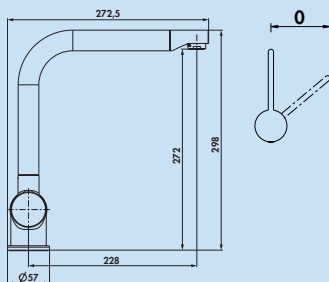

Drive 1

Eengreepsmengkraan. Met zwenkbare uitloop, zijdelingse hendel en keramisch binnenwerk.

- zwenkbereik 360°
- boor Ø 35 mm

5011060	chrom, hoogdruk	147,45	178,41 €

5011062	chrom, laagdruk †	172,03	208,16 €

5011061	roestvrij staalkleurig, hoogdruk	171,15	207,09 €

5011063	roestvrij staalkleurig, laagdruk †	191,33	231,51 €

5011059	zwart mat, hoogdruk	173,79	210,29 €

5011058	zwart mat, laagdruk †	197,48	238,95 €