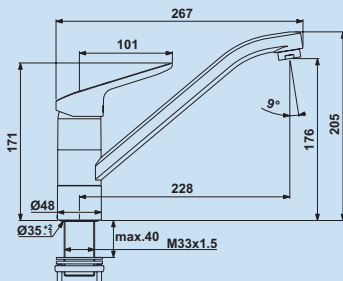

### Ceraflex 1

Eengreepsmengkraan. Met zwenkbare uitloop en keramisch binnenwerk.  
– zwenkbereik 360°  
– boor Ø 35 mm

5024160	chrom, hoogdruk	159,74	193,29 €
5024161	chrom, laagdruk ↓	179,93	217,72 €