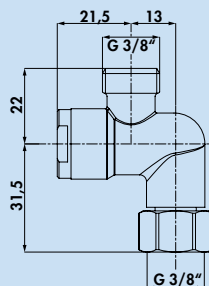

Vuilfilter Ecco 1

Voor hoekventielen DN 10. Met filterelement en losschroefbare schroef. Bescherm het binnenwerk tegen vuilinspoelingen. Bij hoogdrukkransen zijn er twee filters vereist, bij laagdrukkransen slechts één filter.

5031005	3/8", chrom	30,28	36,64 €