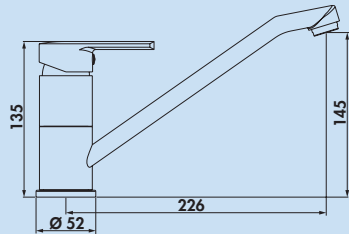

Casa 1

Eengreepsmengkraan. Met zwenkbare uitloop en keramisch binnenwerk.
– zwenkbereik 360°
– boor Ø 35 mm

5011053	chrom, hoogdruk	108,83	131,68 €
5011054	chrom, laagdruk ↓	130,77	158,23 €