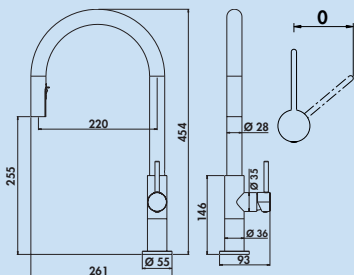

Barella

Eengreepsmengkraan. Met **zwenk-/uittrekbare** uitloop (straal/douche omschakelbaar), zijdelingse hendel en keramisch binnenwerk.

- zwenkbereik 360°
- boor-Ø 35 mm

5011098	roestvrij staal, hoogdruk	202,46	244,98 €
5011099	roestvrij staal zwart mat, hoogdruk	202,46	244,98 €