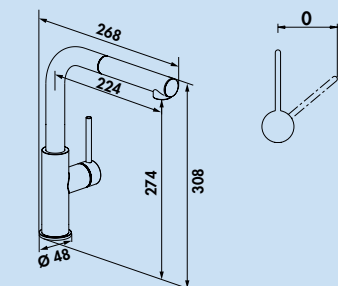

Namor® 7

Eengreepsmengkraan. Met **zwenk-/uittrekbare** gietuitloop, zijdelingse hendel en keramisch binnenwerk.

- zwenkbereik 120°
- boor Ø 35 mm

5025017	roestvrij staal, laagdruk ↓	437,56	529,45 €

5025019	zwart mat, laagdruk ↓	503,24	608,92 €