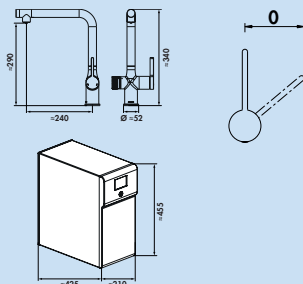

Aqvella systeem

Eengreepsmengkraan incl. koel- en filtersysteem voor sprankelend water. Met zwenkbare uitloop, zijdelingse hendel, laminaire straalregelaar en keramisch binnenwerk.

- set bestaande uit armatuur en technische eenheid (zwart mat) met koelsysteem, filter, filterkop en **in de handel verkrijgbaar** CO₂ patroon (425 g)
- technische eenheid: 455 x 210 x 425 mm (H x B x D)
- afzonderlijke draaigreep links voor sprankelend (Classic + Medium), gekoeld en gefilterd (stil) water, bedieningshendel rechts voor leidingwater
- geïntegreerde LED-ring geeft de diverse watermodi door verschillende kleuren aan.
- watertemperatuur 4 - 12°C flexibel instelbaar
- energiebesparende technische eenheid met gering stroomverbruik
- zwenkbereik 360°
- boor Ø 35 mm

5021344	roestvrij staalkleurig, hoogdruk	2.789,96	3.375,85 €
5021345	zwart mat, hoogdruk	2.861,93	3.462,94 €