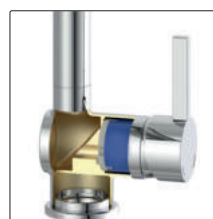

Kraancorpus van massief messing, nauwgezet van het beste materiaal gemaakt, met de nieuwste technieken uitgebreid op bestendigheid getest.