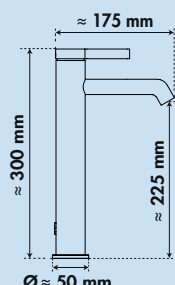

Fiora 2 Bad

Eengreepsmengkraan. Met trekstang-afloopgarnituur 1¼" en keramisch binnenwerk.

Uiterst geschikt voor het gebruik met opzetwasbak.

- boor-Ø 35 mm
- extra waterbesparende mengsproeier in het leveringspakket inbegrepen (5 l/min.)

5021348	chrom, hoogdruk	339,92	411,30 €
5021349	zwart mat, hoogdruk	419,75	507,90 €