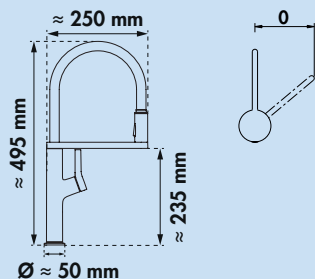

Aria

Eengreepsmengkraan. Met **zwenk-/uittrekbare** uitloop (straal/douche omschakelbaar), zijdelingse hendel, keramisch binnenwerk.

- energiebesparende koudestartfunctie
- zwenkbereik 360°
- boor Ø 35 mm

5021315	roestvrij staalkleurig, hoogdruk	500,18	605,22 €
5021316	zwart mat, hoogdruk	533,18	645,15 €
5021317	zwart-rose-goud, hoogdruk	556,43	673,28 €
5021318	zwart-geborsteld-goud, hoogdruk	556,43	673,28 €
5021319	grafiet mat, hoogdruk	647,02	782,89 €