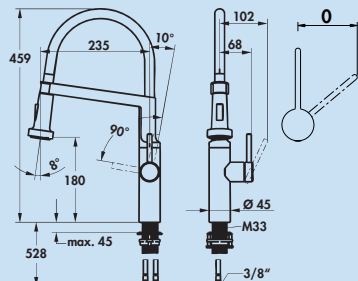

Bistro E

Eengreepsmengkraan. Met zwenkbare uitloop en door een veer geleide slangdouche (straal/douche omschakelbaar), zijdelingse hendel en keramisch binnenwerk.
– zwenkbereik 360°
– boor-Ø 35 mm

5022296	roestvrij staal, hoogdruk	1.053,64	1.274,90 €