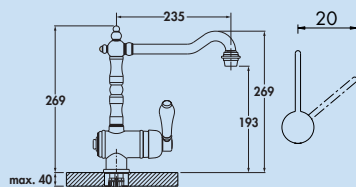

### Passato 1

BELGAQUA

Kraan met twee grepen. Met zwenkbare uitloop.

- zwenkbereik 360°
- boor Ø 35 mm

5011232	chrom, hoogdruk	170,88	206,76 €
5011233	oud messing, hoogdruk	222,66	269,42 €
5011234	oud zilver, hoogdruk	222,66	269,42 €