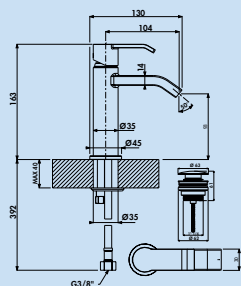

Stile 1 Bad

Eengreepsmengkraan. Met keramisch binnenwerk. Met afloopgarnituur Klick-Komfort (zonder overloop).
– boor Ø 35 mm

5011289	chrom, hoogdruk	239,43	289,71 €
5011290	zwart mat, hoogdruk	325,00	393,25 €