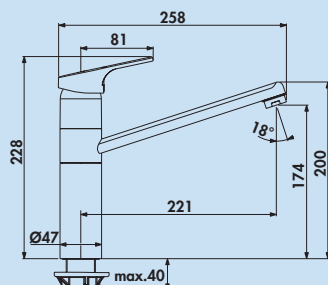

### Cerafit 1

Eengreepsmengkraan. Met zwenkbare uitloop en keramisch binnenwerk.  
– zwenkbereik 360°  
– boor Ø 35 mm

5024150	chrom, hoogdruk	122,88	148,68 €
5024151	chrom, laagdruk ↓	151,84	183,73 €