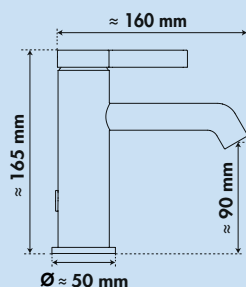

Fiora 1 Bad

Eengreepsmengkraan. Met trekstang-afloopgarnituur 1¼" en keramisch binnenwerk.

- boor-Ø 35 mm
- extra waterbesparende mengsproeier in het leveringspakket inbegrepen (5 l/min.)

5021346	chrom, hoogdruk	259,66	314,19 €
5021347	zwart mat, hoogdruk	302,06	365,49 €