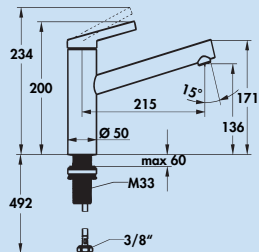

**Fit 1**

Eengreepsmengkraan. Met zwenkbare uitloop en keramisch binnenwerk.  
– zwenkbereik 150°  
– boor Ø 35 mm

5022290	chrom, hoogdruk	241,99	292,81 €
5022291	zwart mat, hoogdruk	326,80	395,43 €

**Fit 2**