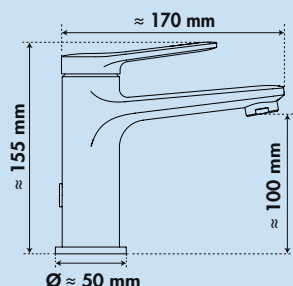

Tareo 1 Bad

Eengreepsmengkraan. Met trekstang-afloopgarnituur 1¼" en keramisch binnenwerk.

Incl. NEOPERL®-mengsproeier CASCADE® SLC met antikalkfunctie.

- boor-Ø 35 mm
- extra waterbesparende mengsproeier in het leveringspakket inbegrepen (5 l/min.)

5021350	chrom, hoogdruk	275,46	333,31 €
5021351	zwart mat, hoogdruk	317,23	383,85 €