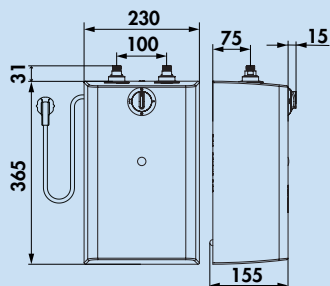

Close-in toestel Small U5

Warm water opslag.

- inbouwdiepte slechts 155 mm
- kleine boiler 5 liter, wit. Open (drukloos).
- boiler materiaal van kunststof
- compactwarmte-isolatie
- traploze temperatuurregeling van 30–85 °C
- mengwaterhoeveelheid 40 °C 7,5 l
- de uitloop van een kraan moet altijd vrij zijn
- zo mogelijk geen douchekraan gebruiken
- met stekker met veiligheidscontact en wandbevestigingslijst
- door de netstekker uit te trekken terugstelbare veiligheidstemperatuur-begrenzer
- aanraak-/vochtigheidsbeveiliging IP24
- elektrische aansluiting 230 V, 50 Hz, 10 A
- stekkerklaar, aansluitwaarde 2 kW
- gewicht met watervulling 7,4 kg
- toestelafmetingen 365 x 230 x 155 mm (H x B x D)
- **max. waterdruk 4 bar**
- **max. waterstroom 5 l / min.**

6011044 wit 234,34 283,55 €

Optionele accessoires

6011045 Debietmeter, rood 62,58 75,72 €