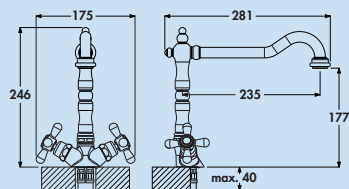

Passato 1

BELGAQUA

Kraan met twee grepen. Met zwenkbare uitloop.

- zwenkbereik 360°
- boor Ø 35 mm

5011232	chrom, hoogdruk	170,88	206,76 €
5011233	oud messing, hoogdruk	222,66	269,42 €
5011234	oud zilver, hoogdruk	222,66	269,42 €