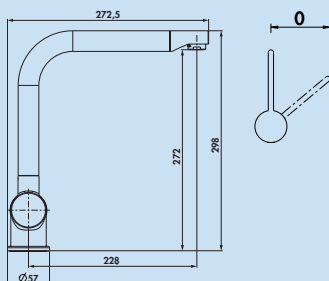

Drive 1S

Eengreepsmengkraan. Met zwenkbare uitloop, **zwart**, zijdelingse hendel en keramisch binnenwerk.

- **verbrandingsbescherming** (maximumtemperatuur aan het binnenwerk in te stellen)
- zwenkbereik 360°
- boor Ø 35 mm

5011089	roestvrij staalkleurig/zwart, hoogdruk	199,23	241,07 €