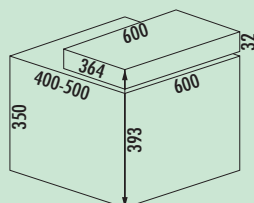

X-LINE 600/M5 met Basic schuiflade

Voor de montage op bestaande uittreksystemen. Schuiflade met gedeeltelijk uittreksysteem op geleidingen van kunststof.

- variabele inbouwdiepte 366-494 mm
- inbouwhoogte 367 mm
- afvalvolume 48 (1 x 35/1 x 8/1 x 5) liter + twee extra emmers (1 x 1/1 x 0,5 l)

8011292	antraciet	337,05	407,83 €

Optionele accessoires

8011084	X-LINE Scheidingplaatje, antraciet	39,50	47,80 €