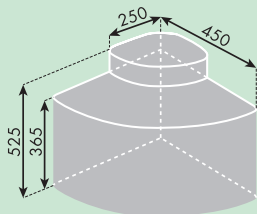

Cabbi® 3

- afvalvolume 39 (1 x 18/1 x 9/1 x 12) liter
- techniek: zwenktechniek
- montage: kastbodem/-wand

8013171 antraciet   217,66   263,37 €

Cabbi® 3 plus

1. Compleet met biologisch deksel en 4 adsorptiekoolfilters (ca. jaarbehoefte).
2. afvalvolume 39 (1 x 18/1 x 9/1 x 12) liter
   - techniek: zwenktechniek
   - montage: kastbodem/-wand

8013173 antraciet   220,69   267,03 €

Cabbi® 4

- afvalvolume 39 (3 x 9/1 x 12) liter
- techniek: zwenktechniek
- montage: kastbodem/-wand

8013170 antraciet   217,66   263,37 €