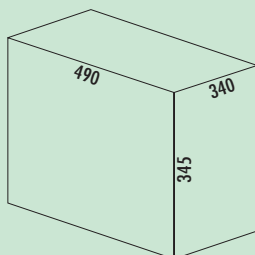

Traditionline Double-Master® 345 S/400-2

- afvalvolume 32 (2 x 16) liter
- techniek: volledig uittrekbaar
- montage: kastbodem
- met slechts 345 mm inbouwhoogte de ideale ruimtebesparing

8011111	alu grijs	144,46	174,80 €