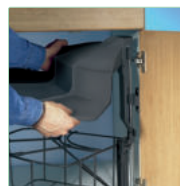

### Cabbi® & Cabbi® junior zijn zeer eenvoudig ingebouwd:

1. Draaiplaat en buislageropname monteren.

2. Draaistangen aanvullen en plaatsen.

3. Meenemer monteren.

4. Korf in de draaistang plaatsen.

5. Deksel opclipsen.