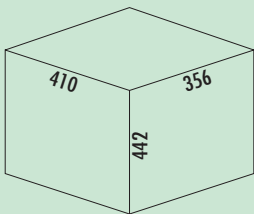

Müllex Euro Flexx

- afvalvolume 35 liter
- afvallemmer voor 35-l- en 17-l-zakken
- techniek: zwenktechniek
- deksel met plankverlaging
- vanghaak verhindert belasting van de scharnieren
- montage kastwand, links en rechts monteerbaar

8011030 antraciet 162,37 196,47 €