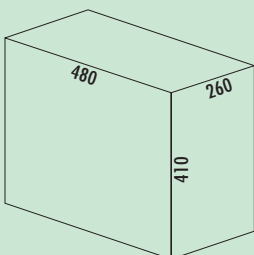

Profiline Double-Boy® 410 S/300-2

- afvalvolume 30 (1 x 20/1 x 10) liter
- techniek: volledig uittrekbaar
- onderstel/geleiding zilver
- volledig deksel antraciet
- montage: kastbodem
- **met slechts 410 mm inbouwhoogte de ideale ruimtebesparing**

8012074 met bio-deksel , antraciet 183,88 222,49 €