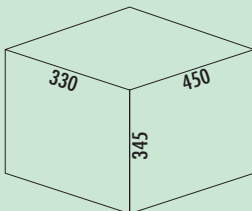

Traditionline Trio-Shorty® 345 K/500-3

- afvalvolume 30 (2 x 7,5/1 x 15) liter
- techniek: volledig uittrekbaar
- montage: kastbodem
- met slechts 345 mm inbouwhoogte en 330 mm inbouwdiepte de ideale ruimtebespaarder

500 mm
MINIMALE
KASTBREEDTE

VOLLEDIG
UITTREKBAAR

8011188	alu grijs	142,62	172,57 €