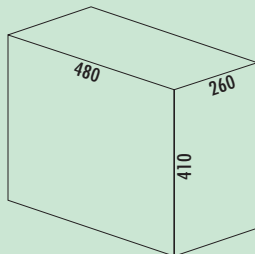

Traditionline Double-Boy® 410 S/300-2

- afvalvolume 30 (1 x 20/1 x 10) liter
- techniek: volledig uittrekbaar
- montage: kastbodem

8011112	alu grijs	158,59	191,89 €

Afvalverzamelaars