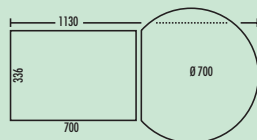

Rondo® 3 plus

Voor hoekkasten vanaf 900 x 900 mm.

– afvalvolume 32 (4 x 8) liter

Extra uitvoering:

– multifunctionele emmer (12 liter) met geperforeerd deksel

– 2 schalen voor benodigheden

– volledig deksel met opbergvlak

– techniek: volledig uittrekbaar/draaibaar

– montage: kastbodem/360° draaibaar

– met slechts 351 mm inbouwhoogte de ideale ruimtebesparing

8011163 lichtgrijs

414,70 501,79 €