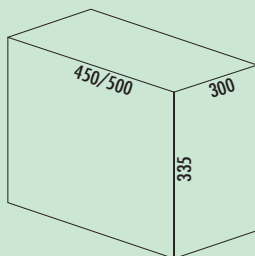

Pullboy Vario 335 S/300-2

Met antislip-inlegmat en compleet deksel.
Kan voor alle gebruikelijke schuiflades op maat gebracht worden.
Uitknipmaten van de mat :
max. 220 x 556 mm (B x D)
min. 205 x 400 mm (B x D)
– afvalvolume 25 (1 x 17/1 x 8) liter
– met slechts 335 mm inbouwhoogte de ideale ruimtebesparing

8011623 alu grijs 118,56 143,46 €