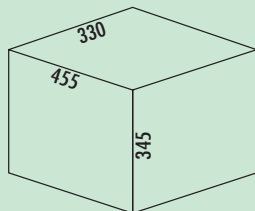

Clap 345 K/500-3

- afvalvolume 30 (2 x 7,5/1 x 15) liter
- techniek: volledig uittrekbaar
- montage: kastbodem
- met slechts 345 mm inbouwhoogte de ideale ruimtebesparing
- met slechts 330 mm inbouwdiepte

8011455 antraciet 128,58 155,58 €