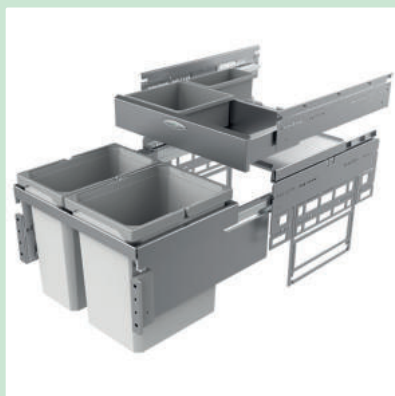

Cox® Base 360 K/500-2 met Base-Board

- diepte van de geleidingrail 470 mm
- afvalvolume 27,5 (1 x 15,5/1 x 12) liter
- techniek: volledig uittrekbaar
- montage: kastwand en frontpaneel
- met softintreksysteem en demping
- inbouwdiepte 320 mm
- 1 x 2,7 l en 1 x 1,2 l bewaardozen alsook 4 houders inbegrepen

8012800	zonder biologisch deksel, lichtgrijs, H 460 mm	528,66	639,68 €
8013800	zonder biologisch deksel, antraciet, H 460 mm	528,66	639,68 €
8012801	met biologisch deksel, lichtgrijs, H 460 mm	538,89	652,06 €
8013801	met biologisch deksel, antraciet, H 460 mm	538,89	652,06 €

Optionele accessoires

8012343	Biologisch deksel, lichtgrijs, voor 7,5/ 9/ 12 liter	17,12	20,72 €
8013343	Biologisch deksel, antraciet, voor 7,5/ 9/ 12 liter	17,12	20,72 €