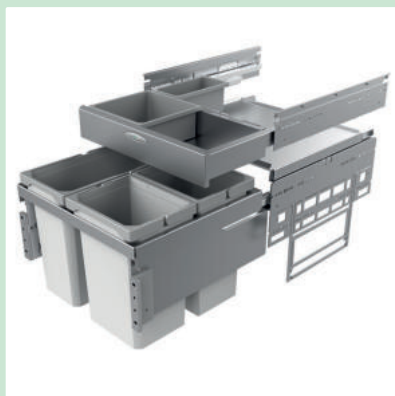

Cox® Base 360 S/500-3 met Base-Board

- diepte van de geleidingrail 470 mm
- afvalvolume 36 (2 x 10/1 x 16) liter
- techniek: volledig uittrekbaar
- montage: kastwand en frontpaneel
- met softintreksysteem en demping
- 1 x 2,7 l en 1 x 1,2 l bewaar dozen alsook 4 houders inbegrepen

8012371	zonder biologisch deksel, lichtgrijs, H 460 mm	535,13	647,51 €
8012372	met biologisch deksel, lichtgrijs, H 460 mm	548,10	663,20 €
8013371	zonder biologisch deksel, antraciet, H 460 mm	535,13	647,51 €
8013372	met biologisch deksel, antraciet, H 460 mm	548,10	663,20 €

Optionele accessoires

8011312	Biologisch deksel, lichtgrijs, voor 4/ 6/ 7/ 10/ 12,5 liter	15,45	18,69 €
8013312	Biologisch deksel, antraciet, voor 4/ 6/ 7/ 10/ 12,5 liter	15,45	18,69 €
8012367	Cox Cick®, donkergrijs/chroom mat	69,43	84,01 €