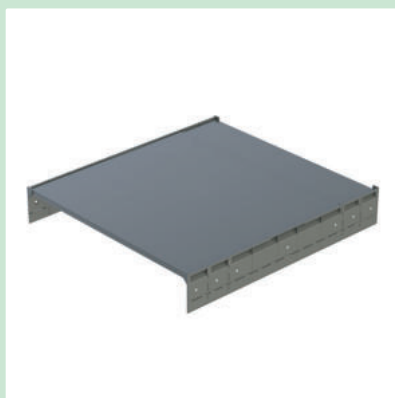

Optionele accessoires

8012718	Pullboy® volledig deksel 2, antraciet, B 1000 mm	74,98	90,73 €

Pullboy® volledig deksel 1

1. Poedergecoat metalen deksel voor installatiediepte 400 en 500 mm voor optionele montage.
2. hoogte 20 mm
   - De afdekking kan worden ingekort van 500 tot 400 mm door het achterste element te verwijderen en achter het bovenste front te monteren om ruimte te besparen
   - zijmontagerails kunnen worden ingekort van 500 tot 400 mm met behulp van vooraf bepaalde breekpunten

8011718	antraciet, B 500 mm	57,14	69,14 €

8011719	antraciet, B 600 mm	60,55	73,27 €