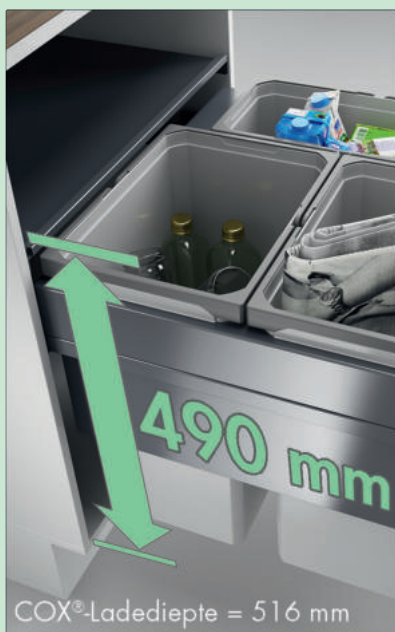

Cox Clan® 490

Afvalverzamelaar als frontuittreksysteem voor groot afvalvolume met softintreksysteem en aanslagdemping.

- inbouwhoogte 490 mm
- inbouwdiepte 516 mm
- **diepte van de geleidingrail 510 mm**
- "quick&easy"-montageframe voor verschillende corpusdiktes (16/19 mm)
- "nova Pro"-geleidsrail
- functioneel design

Container uitrustingsysteem/liter				
Corpus	450	500	600	
	29,5	29,5	29,5	21
	29,5	29,5	29,5