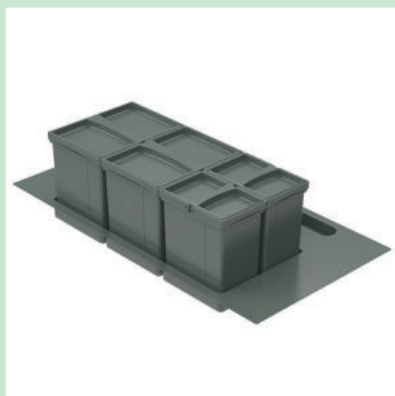

Pullboy Versa® 265 S/1000-4

1. Voor montage op bestaande voorraadvloten met een nominale diepte van 500 mm.
2. minimale inbouwdiepte (binnenmaten lade) 500 mm
   - afvalvolume 44 (2 x 7/ 2 x 15) liter
   - incl. enkel deksel
   - totale hoogte 265 mm
   - optioneel kan een compleet deksel achter het bovenfront worden gemonteerd om ruimte te besparen
   - bodembak 962 x 500 mm (B x D), kan op maat worden gezaagd

8012715	antraciet, H 265 mm	152,68	184,74 €