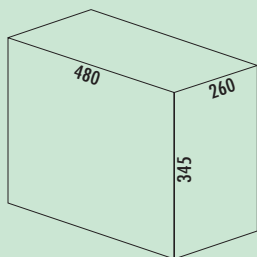

Profiline Trio-Boy® 345 S/300-3

- afvalvolume 24 (3 x 8) liter
- techniek: volledig uittrekbaar
- onderstel/geleiding zilver
- volledig deksel antraciet
- montage: kastbodem
- met slechts 345 mm inbouwhoogte de ideale ruimtebesparing

8012088 met biologisch deksel, antraciet 174,48 211,12 €