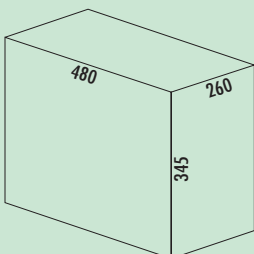

Profiline Double-Boy® 345 S/300-2

- afvalvolume 24 (1 x 16/1 x 8) liter
- techniek: volledig uittrekbaar
- onderstel/geleiding zilver
- volledig deksel antraciet
- montage: kastbodem
- **met slechts 345 mm inbouwhoogte de ideale ruimtebesparing**

8012075 met bio-deksel , antraciet 178,25 215,68 €