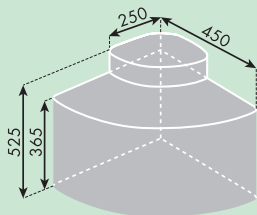

Cabbi® 3

- afvalvolume 39 (1 x 18/1 x 9/1 x 12) liter
- techniek: zwenktechniek
- montage: kastbodem/-wand

8013171 antraciet   217,66   263,37 €