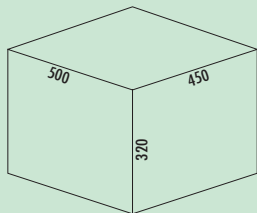

Pullboy Vario 320 S/450-2

Met antislip-inlegmat en compleet deksel.
Kan voor alle gebruikelijke schuiflades op maat gebracht worden.
Uitknipmaten van de mat:
max. 462 x 565 mm (B x D)
min. 311 x 456 mm (B x D)
– afvalvolume 34 (2 x 17) liter
– met slechts 320 mm inbouwhoogte de ideale ruimtebesparing

8012007 alu grijs 133,06 161,00 €