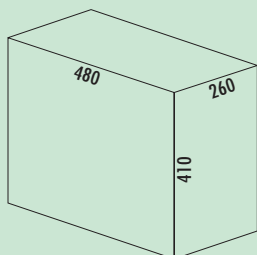

Profiline Double-Boy® 410 S/300-2 met frontaansluiting

- afvalvolume 30 (1 x 20/1 x 10) liter
- techniek: volledig uittrekbaar
- montage: kastbodem en frontpaneel

8012093 antraciet 191,43 231,63 €