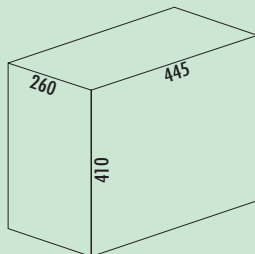

Traditionline Double-Boy® 410 ECO/300-2

- afvalvolume 30 (2 x 15) liter
- techniek: volledig uittrekbaar
- montage: kastbodem

8011918	zwart	100,47	121,57 €