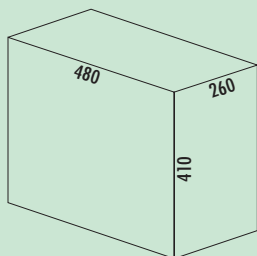

Profiline Trio-Boy® 410 S/300-3

- afvalvolume 30 (3 x 10) liter
- techniek: volledig uittrekbaar
- onderstel/geleiding zilver
- volledig deksel antraciet
- montage: kastbodem
- met slechts 410 mm inbouwhoogte de ideale ruimtebesparing

8012089 met bio-deksel, antraciet 170,79 206,66 €