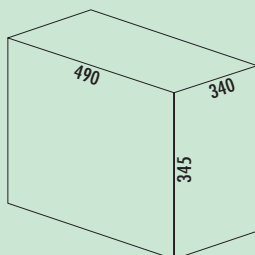

Traditionline Trio-Master® 345 S/400-3

- afvalvolume 32 (2 x 8/1 x 16) liter
- techniek: volledig uittrekbaar
- montage: kastbodem
- met slechts 345 mm inbouwhoogte de ideale ruimtebesparing

8011116	alu grijs	158,59	191,89 €

Optionele accessoires

8011195	Sluitdeksel, alu grijs, voor 7, 8, 10 liter	11,41	13,81 €