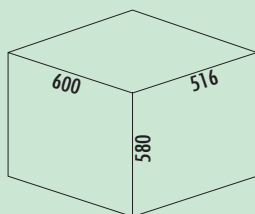

Cox Clan® 580/600-3

- diepte van de geleidingrail 510 mm
- afvalvolume 91 (2 x 35/1 x 21) liter
- techniek: meer dan volledig uittrekbare geleider
- onderstel/geleiding zilver
- volledig deksel zilver
- montage: kastwand en frontpaneel
- met softintreksysteem en demping

8012391 lichtgrijs, H 580 mm 487,90 590,36 €