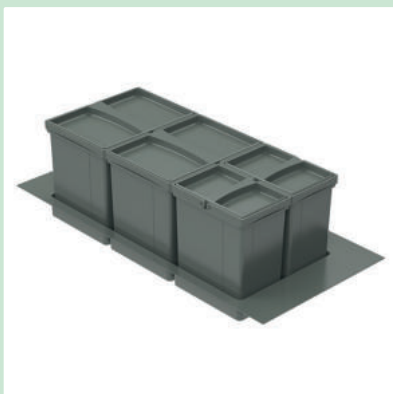

Optionele accessoires

8012716	Pullboy® volledig deksel 2, antraciet, B 800 mm	71,13	86,07 €

Pullboy Versa® 265 K/900-4

Voor de montage op voorhanden uittreksystemen met een nominale diepte van 400 mm.

- minimale inbouwdiepte (binnenmaat schuiflade) 400 mm
- afvalvolume 44 (2 x 15/2 x 7) liter
- incl. afzonderlijke deksels
- totale hoogte 265 mm
- optioneel compleet deksel kan achter het bovenste front plaatsbesparend gemonteerd worden
- bodembak 862 x 400 mm (B x D), kan op maat gebracht worden

8012712	antraciet, H 265 mm	152,68	184,74 €