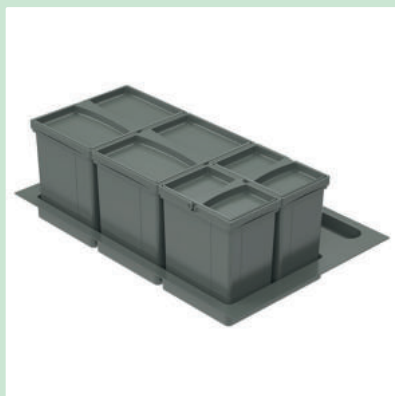

Optionele accessoires

8011719	Pullboy® volledig deksel 1, antraciet, B 600 mm	60,55	73,27 €

Pullboy Versa® 265 S/800-4

Voor montage op bestaande voorraادلaden met een nominale diepte van 500 mm.

- minimale inbouwdiepte (binnenmaten lade) 500 mm
- afvalvolume 44 (2 x 7/ 2 x 15) liter
- incl. enkel deksel
- totale hoogte 265 mm
- optioneel kan een compleet deksel achter het bovenfront worden gemon-teerd om ruimte te besparen
- bodembak 762 x 500 mm (B x D), kan op maat worden gezaagd

8012711	antraciet, H 265 mm	152,68	184,74 €