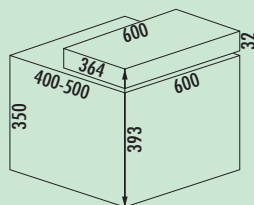

X-LINE 600/M7 met Basic schuiflade

Voor de montage op bestaande uittreksystemen. Schuiflade met gedeeltelijk uittreksysteem op geleidingen van kunststof.

- variabele inbouwdiepte 366-494 mm
- inbouwhoogte 367 mm
- afvalvolume 50 (1 x 35/1 x 15) liter

8011295	antraciet	275,24	333,04 €

Optionele accessoires

8011084	X-LINE Scheidingplaatje, antraciet	39,50	47,80 €