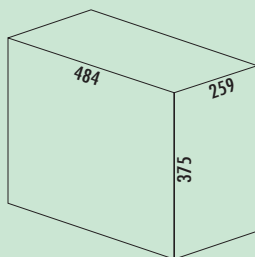

Tandem 2

- afvalvolume 30 (2 x 15) liter
- techniek: voor voorhanden volledige uittreksystemen
- montage: op legborduittreksysteem of in de schuiflade

8011053	grafietgrijs	144,46	174,80 €