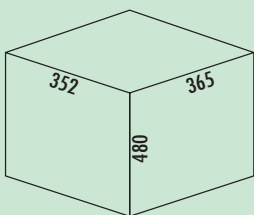

Müllex Single 35

Voor veel veegsel bij weinig plaats. Emmer voor 35 l en 17 l normzakken. Veegselzakrol, vuilnisblik, wisser enz. kunnen op het deksel praktisch gedeponeerd worden. Houdrijf met trekhaak voor het uitzwenken – zonder belasting van de scharnierbeslagen.

- afvalvolume 35 liter
- techniek: kantelsysteem
- deksel zwart
- montage: kastbodem en frontpaneel
- max. kastbreedte 600 mm

8011020 zwart 135,16 163,54 €