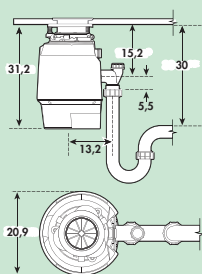

Premium 550 EC

Keukenafvalverwijderaar met 2-traps MultiGrind-technologie, kan continu gevuld worden. Etenresen worden tot kleine partikeltjes gemalen en bliksemsnel weggespoeld. Duurzame en compacte oplossing voor huishouds-inbouw onder de spoelunit zonder waardevolle bergruimte te verliezen. De Lift & Latch-technologie zorgt voor eenvoudige installatie in nieuwe of bestaande keukens en is compatibel met de meeste spoelbakken. Motor met 0,55 PK en roestvrij stalen maalelementen alsook geïntegreerde luchtschakelaar van chroom. Overlastbeveiliging. Passend voor 3½" aflopen.

Gelieve u voor de inbouw van het afvalmaaltoestel over de regionale wettelijke voorschriften bij de bevoegde overheid te informeren!

- Ø 209 mm
- gewicht 8,12 kg
- maalkamercapaciteit 980 ml
- afvoeraansluiting 380 mm
- 380 watt

8012034 antraciet, H 312 mm

900,49 1.089,59 €