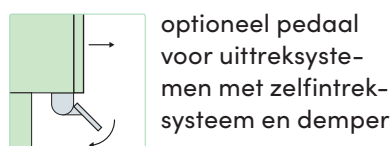

Overtuigende voordelen in één oogopslag

De afvalverzamelaar voor de montage aan een zijwand is een echte Comfort-afvalverzamelaar