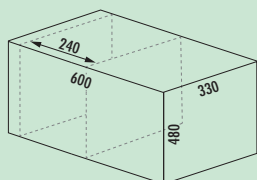

Pullboy Soft Fusion® 480 K/600-1

- afvalstelsysteem met softintrek en demping
- afvalvolume 29 (1 x 29) liter
- incl. afzonderlijk deksel
- afmetingen: 480 x 562 x 330 mm (H x B x D)
- montage: zijwandmontage met frontpaneel
- voor 16/19 mm zijwanden
- geschikt voor een reservoir met een breedte van 240 mm

8011734	antraciet, installatie rechts	330,94	400,44 €