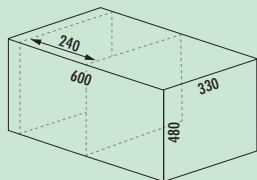

Pullboy Soft Fusion® dekselsysteem

1. Dekselsysteem voor Pullboy Soft Fusion®.
2. afmetingen: 283 x 335 mm (B x D)
   - met antislipmat

8011798	antraciet, H 342 mm	72,69	87,95 €
8011799	antraciet, H 492 mm	74,71	90,40 €