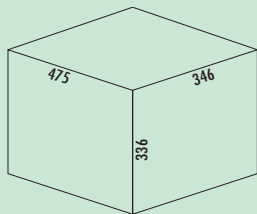

Tandem 4

- afvalvolume 36 (2 x 18) liter
- techniek: volledig uittrekbaar
- montage: kastbodem
- met slechts 336 mm inbouwhoogte de ideale ruimtebesparing

8011157 lichtgrijs 203,62 246,38 €