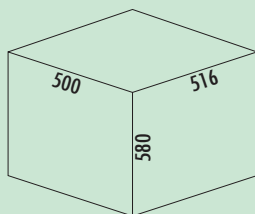

Cox Clan® 580/500-2

- diepte van de geleidingrail 510 mm
- afvalvolume 70 (2 x 35) liter
- techniek: meer dan volledig uittrekbare geleider
- onderstel/geleiding zilver
- volledig deksel zilver
- montage: kastwand en frontpaneel
- met softintreksysteem en demping

8012389 lichtgrijs, H 580 mm 433,49 524,52 €