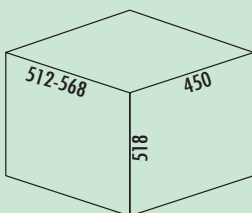

Müllex Boxx 55/60-R Bio

- geruisarm, stabiel uittreksysteem
- afvalvolume 47 (41/5/1) liter
- emmer met ronde vulling van de 35-l-afvalzak, uitgebreid met extra emmer en biologische emmer 5 l
- optioneel twee 17-l-afvalzakken
- techniek: volledig uittrekbaar
- uittrekbare afdekschuiflade
- bij moeilijk geplaatste sifon, achterwand van de schuiflade verstelbaar
- adapter voor 600 mm corpus meegeleverd
- intrekdemping als standaard
- diepte van de geleidingrail 520 mm
- deksel antraciet
- montage: kastbodem en frontpaneel
- max kastbreedte 600 mm

8011049 antraciet 561,72 679,68 €