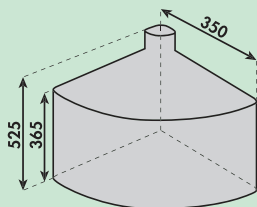

400 mm
MINIMALE
KASTBREEDTE

Cabbi® junior 2

- afvalvolume 18 (2 x 9) liter
- techniek: zwenktechniek
- montage: kastbodem/-wand

8013201 antraciet 127,26 153,98 €