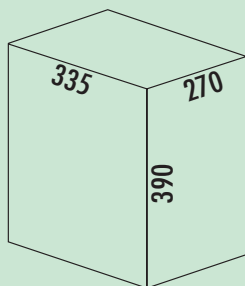

**8013002** lichtgrijs, H 390 mm, 10 liter 66,10 **79,98 €**

**COX**® beep