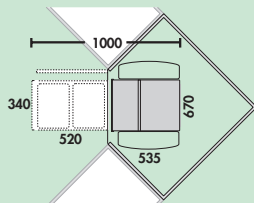

### Traditionline Master Corner

Pluspunten:

- twee grote, afneembare, stabiele poetsmiddellemmers met volledige uittreksystemen om uit te trekken
- kunststofschalen afneembaar
- door zwenken van de afvalverzamelaar doodgemakkelijke uitname en vulling van de zijdelingse emmers mogelijk