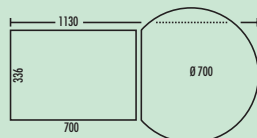

Rondo® 1 plus

Voor hoekkasten vanaf 900 x 900 mm.

- afvalvolume 36 (2 x 18) liter

Extra uitvoering:

- multifunctionele emmer (12 liter) met geperforeerd deksel
- 2 schalen voor benodigheden
- volledig deksel met opbergvlak
- techniek: volledig uittrekbaar/draaibaar
- montage: kastbodem/360° draaibaar
- met slechts 351 mm inbouwhoogte de ideale ruimtebesparing

VOLLEDIG
UITTREKBAAR

8011161 lichtgrijs

387,50 468,88 €