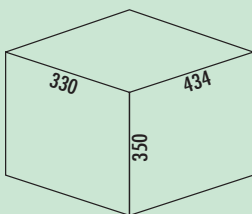

Tandem S 2

- afvalvolume 30 (1 x 12/1 x 18) liter
- techniek: volledig uittrekbaar
- montage: kastbodem
- **met slechts 350 mm inbouwhoogte en 330 mm inbouwdiepte de ideale ruimtebesparing**

8011217 lichtgrijs

174,48 211,12 €