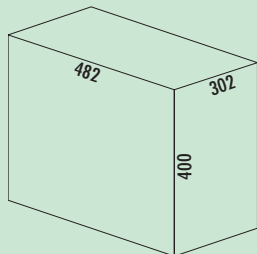

Tandem 7 K

- incl. borstelset
- afvalvolume 30 (2 x 15) liter
- techniek: volledig uittrekbaar
- montage: kastbodem

400
mm
MINIMALE
KASTBreedTE

VOLLEDIG
UITTREKBAAR

8011034 lichtgrijs

220,47 266,77 €