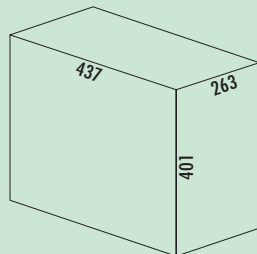

400 mm
MINIMALE
KASTBREEDTE

VOLLEDIG
UITTREKBAAR

Tandem 8

- afvalvolume 26 (2 x 13) liter
- techniek: volledig uittrekbaar
- montage: kastbodem

8011319 donkergrijs 166,39 201,33 €

Afvalver-
zamelaars