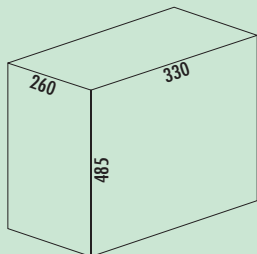

Traditionline Single-Boy® 485 K/300-1

- afvalvolume 26 liter
- techniek: volledig uittrekbaar
- onderstel/geleiding zilver
- volledig deksel alu grijs
- montage: kastbodem

8011010 alu grijs 168,87 204,33 €