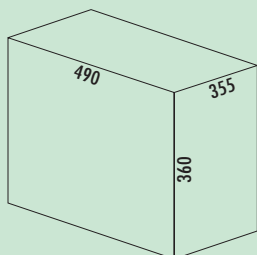

400 mm
MINIMALE
KASTBREEDTE

VOLLEDIG
UITTREKBAAR

Profiline Trio-Master® DS 360 S/400-3

1. Compleet met biologisch deksel incl. rolwagen DS.
2. afvalvolume 32 (2 x 8/1 x 16) liter
   - techniek: volledig uittrekbaar
   - onderstel/geleiding zilver
   - volledig deksel antraciet
   - met slechts 360 mm inbouwhoogte de ideale ruimtebesparing

8010187 antraciet 248,08 300,18 €