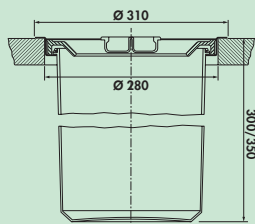

Dassa 2

Snel en klaar om te grijpen – direct in het werkblad ingebouwd.
Ook geschikt voor vlakbouw.
– inbouwmaten-Ø 280 mm
– buiten-Ø 310 mm
– afvalvolume 13 liter

8011101	roestvrij staal met kunststofelement, afvalvolume 11 liter	157,98	191,16 €
8011059	roestvrij staal met kunststofelement, afvalvolume 13 liter	215,82	261,14 €