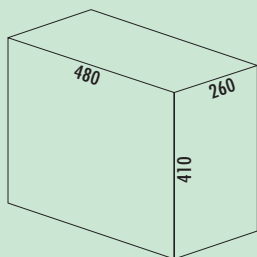

Traditionline Trio-Boy® 410 S/300-3

- afvalvolume 30 (3 x 10) liter
- techniek: volledig uittrekbaar
- montage: kastbodem

8011027 alu grijs 150,09 181,61 €