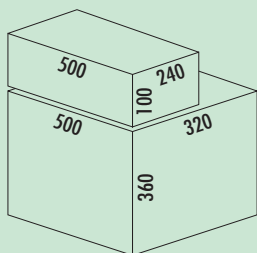

Cox® Base 360 K/500-2 met Base-Board

- diepte van de geleidingrail 470 mm
- afvalvolume 27,5 (1 x 15,5/1 x 12) liter
- techniek: volledig uittrekbaar
- montage: kastwand en frontpaneel
- met softintreksysteem en demping
- inbouwdiepte 320 mm
- 1 x 2,7 l en 1 x 1,2 l bewaardozen alsook 4 houders inbegrepen

8012800	zonder biologisch deksel, lichtgrijs, H 460 mm	528,66	639,68 €
8013800	zonder biologisch deksel, antraciet, H 460 mm	528,66	639,68 €
8012801	met biologisch deksel, lichtgrijs, H 460 mm	538,89	652,06 €
8013801	met biologisch deksel, antraciet, H 460 mm	538,89	652,06 €

Optionele accessoires

8012343	Biologisch deksel, lichtgrijs, voor 7,5/ 9/ 12 liter	17,12	20,72 €
8013343	Biologisch deksel, antraciet, voor 7,5/ 9/ 12 liter	17,12	20,72 €