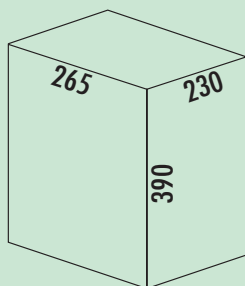

COX® beep

Cox® Beep 400

- afvalvolume 10 Liter
- techniek: zwenktechniek
- deksel kunststof
- montage: kastbodem/-wand
- De meenemer wordt aan de achterzijde van de deur bevestigd en is geschikt voor zowel frame- als plaatdeurmontage.
- rechts/links bruikbaar

8013002 lichtgrijs, H 390 mm, 10 liter 66,10 **79,98 €**