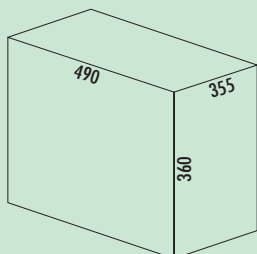

400 mm
MINIMALE
KASTBREEDTE

VOLLEDIG
UITTREKBAAR

Traditionline Double-Master® DS 360 S/400-2

1. Inclusief rolwagen DS.
2. afvalvolume 32 (2 x 16) liter
   - techniek: volledig uittrekbaar
   - montage: kastbodem
   - met slechts 360 mm inbouwhoogte de ideale ruimtebesparing

8010111 alu grijs 205,97 249,22 €