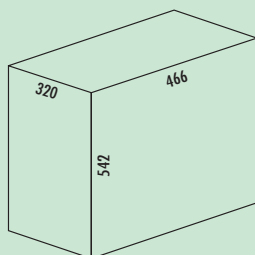

Easy Cargo 1

- afvalvolume 42 liter
- techniek: volledig uittrekbaar
- montage: kastbodem

8011254 alu grijs	269,28	325,83 €

Afvalver-
zamelaars