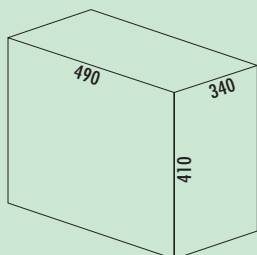

Profiline Double-Master® 410 S/400-2

- afvalvolume 40 (2 x 20) liter
- techniek: volledig uittrekbaar
- onderstel/geleiding zilver
- volledig deksel antraciet
- montage: kastbodem
- met slechts 410 mm inbouwhoogte de ideale ruimtebesparing

400 mm
MINIMALE
KASTBREEDTE

VOLLEDIG
UITTREKBAAR

8012077 antraciet 205,46 248,61 €