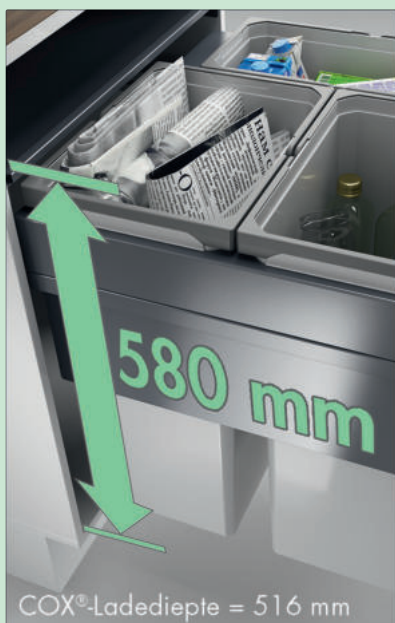

Cox Clan® 580

Afvalverzamelaar als frontuittreksysteem voor groot afvalvolume met softintreksysteem en aanslagdemping.

- inbouwhoogte 580 mm
- inbouwdiepte 516 mm
- **diepte van de geleidingrail 510 mm**
- "quick&easy"-montageframe voor verschillende corpusdiktes (16/19 mm)
- "nova Pro"-geleidingrail
- functioneel design

Container uitrustingsysteem/liter						
Corpus	300	400	450	500	600	
	1,2	1,2	35	35	35	21
	32	35	35	35	35