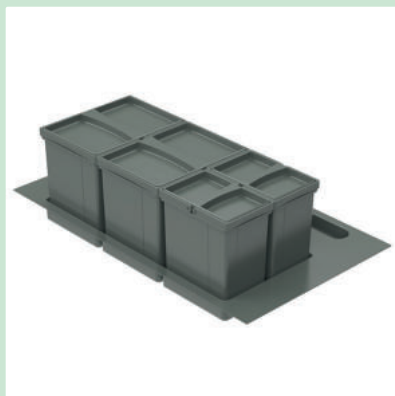

Optionele accessoires

8012716	Pullboy® volledig deksel 2, antraciet, B 800 mm	71,13	86,07 €

Pullboy Versa® 265 S/900-4

Voor montage op bestaande voorraادلaden met een nominale diepte van 500 mm.

- minimale inbouwdiepte (binnenmaten lade) 500 mm
- afvalvolume 44 (2 x 7/ 2 x 15) liter
- incl. enkel deksel
- totale hoogte 265 mm
- optioneel kan een compleet deksel achter het bovenfront worden gemon-teerd om ruimte te besparen
- bodembak 862 x 500 mm (B x D), kan op maat worden gezaagd

8012713	antraciet, H 265 mm	152,68	184,74 €

Optionele accessoires

8012717	Pullboy® volledig deksel 2, anthraciet, B 900 mm	72,93	88,25 €

Afalver-zamelaars