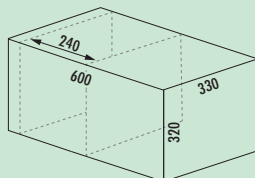

Pullboy Soft Fusion® 320 K/600-1

- afvalstelsel met softintrek en demping
- afvalvolume 17 (1 x 17) liter
- incl. afzonderlijk deksel
- afmetingen: 320 x 562 x 330 mm (H x B x D)
- montage: zijwandmontage met frontpaneel
- voor 16/19 mm zijwanden
- **geschikt voor een reservoir met een breedte van 240 mm**

8011732 antraciet, installatie rechts 287,44 347,80 €