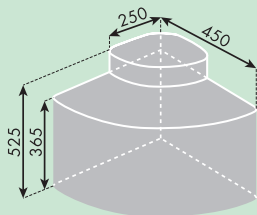

Cabbie® 4 plus

1. Compleet met biologisch deksel en 4 adsorptiekoolfilters (ca. jaarbehoefte).
2. afvalvolume 39 (3 x 9/1 x 12) liter
   - techniek: zwenktechniek
   - montage: kastbodem/-wand

8013172 antraciet 220,69 267,03 €

Cabbie® Biologisch deksel

Optioneel toebehoren voor Cabbie® junior 2, Cabbie® 3 en Cabbie® 4. Inclusief 4 adsorptiekoolfilters (geschatte jaarbehoefte).

8011177 voor 9 liter 17,12 20,72 €

Biologische filter toerustset

Reserve- en aanvullingsdele. Voor Cabbie® junior 2 plus, Cabbie® 3 plus, Cabbie® 4 plus, Cox® Base 360 S/400-2, Cox® Base 360 S/500-3, Cox® Base 360 S/600-3, Cox® Base 360 S/600-4, Cox® Base 360 K, Cox® Base 360 S/900-4, Stand-UP en Cox® Box. Bestaande uit 4 adsorptiekoolfilters (geschatte jaarbehoefte).

8011178 zwart 7,71 9,33 €

Afvalver-
zamelaars