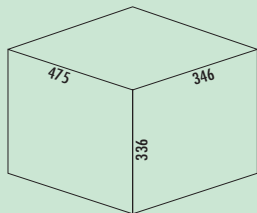

Tandem 5

- Inclusief sluitdeksel voor biologische afvalcontainer.
- afvalvolume 34 (2 x 8/1 x 18) liter
- techniek: volledig uittrekbaar
- montage: kastbodem
- incl. afsluitdeksel voor 8-liter-emmer
- met slechts 336 mm inbouwhoogte de ideale ruimtebesparing

8011158 lichtgrijs 203,62 246,38 €