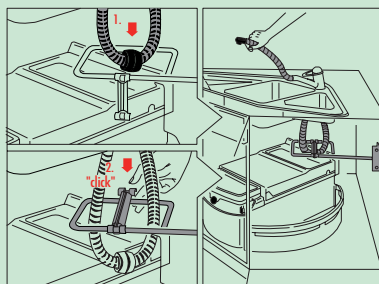

– techniek: volledig uittrekbaar/draaibaar

– montage: kastbodem/360° draaibaar

– met slechts 351 mm inbouwhoogte de ideale ruimtebesparing

8011163 lichtgrijs

414,70 501,79 €