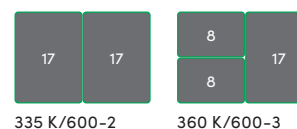

### Indelingen

**Pullboy Soft Comfort® 335 K**  
met vaststaand deksel,  
inbouwdiepte 330 mm

**Pullboy Soft Comfort® 495 K**  
met vaststaand deksel,  
inbouwdiepte 330 mm

**Pullboy Soft Comfort® 360 K**  
met dekseluittreksysteem,  
inbouwdiepte 330 mm