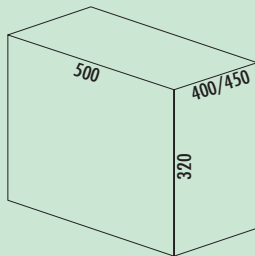

Pullboy Vario 320 S/400-2

Met antislip-inlegmat en compleet deksel.
Kan voor alle gebruikelijke schuiflades op maat gebracht worden.
Uitknipmaten van de mat:
max. 368 x 565 mm (B x D)
min. 230 x 456 mm (B x D)
– afvalvolume 25 (1 x 17/1 x 8) liter
– met slechts 320 mm inbouwhoogte de ideale ruimtebesparing

8011605 alu grijs 100,65 121,79 €