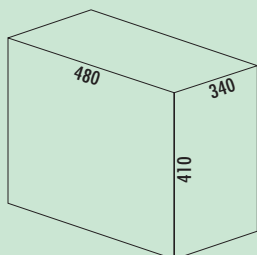

Traditionline Trio-Master® 410 S/400-3 met frontaansluiting

- afvalvolume 40 (1 x 20/2 x 10) liter
- techniek: volledig uittrekbaar
- montage: kastbodem
- voor kasten tot max. 450 mm

8011169 alu grijs 183,43 221,95 €