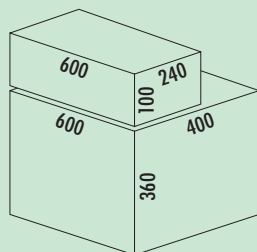

Cox® Base 360 S/600-4 met Base-Board

- diepte van de geleidingrail 470 mm
- afvalvolume 40 (4 x 10) liter
- techniek: volledig uittrekbaar
- montage: kastwand en frontpaneel
- met softintreksysteem en demping
- 1 x 2,7 l en 1 x 1,2 l bewaardozen alsook 4 houders inbegrepen

8012376	zonder biologisch deksel, lichtgrijs, H 460 mm	571,53	691,55 €
8012377	met biologisch deksel, lichtgrijs, H 460 mm	590,62	714,65 €
8013376	zonder biologisch deksel, antraciet, H 460 mm	571,53	691,55 €
8013377	met biologisch deksel, antraciet, H 460 mm	590,62	714,65 €

Optionele accessoires

8011312	Biologisch deksel, lichtgrijs, voor 4/ 6/ 7/ 10/ 12,5 liter	15,45	18,69 €
8013312	Biologisch deksel, antraciet, voor 4/ 6/ 7/ 10/ 12,5 liter	15,45	18,69 €
8012368	Cox Cick-E® 600, B 600 mm, donkergrijs/chroom mat	490,71	593,76 €