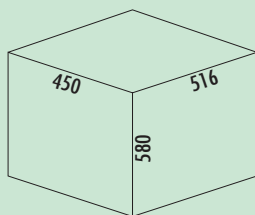

Cox Clan® 580/450-2

- diepte van de geleidingrail 510 mm
- afvalvolume 70 (2 x 35) liter
- techniek: meer dan volledig uittrekbare geleider
- onderstel/geleiding zilver
- volledig deksel zilver
- montage: kastwand en frontpaneel
- met softintreksysteem en demping

8012388 lichtgrijs, H 580 mm 433,49 524,52 €