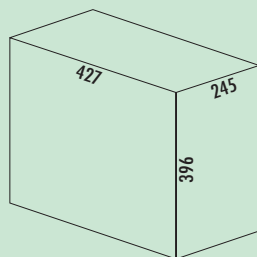

300 mm
MINIMALE
KASTBREEDTE

VOLLEDIG
UITTREKBAAR

Solo 3635

- afvalvolume 20 liter
- techniek: volledig uittrekbaar
- onderstel/geleiding zilver
- volledig deksel grafietgrijs
- montage: kastbodem

8011263 grafietgrijs 122,00 147,62 €