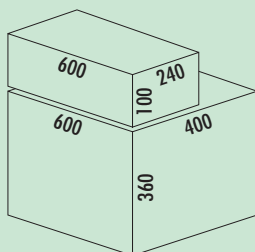

Cox® Base 360 S/600-2 met Base-Board

- diepte van de geleidingrail 470 mm
- afvalvolume 44 (2 x 22) liter
- techniek: volledig uittrekbaar
- montage: kastwand en frontpaneel
- met softintreksysteem en demping
- 1 x 2,7 l en 1 x 1,2 l bewaar dozen alsook 4 houders inbegrepen

8012373	lichtgrijs, H 460 mm	546,58	661,36 €
8013373	antraciet, H 460 mm	546,58	661,36 €

Optionele accessoires

8012368	Cox Cick-E® 600, B 600 mm, donkergrijs/chroom mat	490,71	593,76 €
8012367	Cox Cick®, donkergrijs/chroom mat	69,43	84,01 €

Afvalverzamelaars