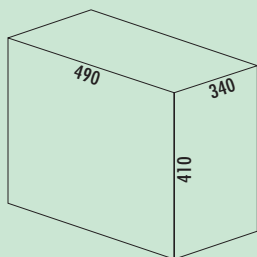

Profiline Trio-Master® 410 S/400-3

- afvalvolume 40 (1 x 20/2 x 10) liter
- techniek: volledig uittrekbaar
- onderstel/geleiding zilver
- volledig deksel antraciet
- montage: kastbodem
- met slechts 410 mm inbouwhoogte de ideale ruimtebesparing

400 mm
MINIMALE
KASTBREEDTE

VOLLEDIG
UITTREKBAAR

8012078 met bio-deksel, antraciet 205,46 248,61 €