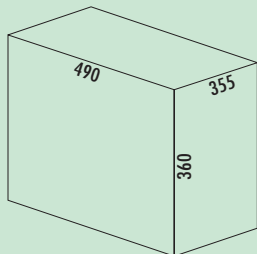

400 mm
MINIMALE
KASTBREEDTE

VOLLEDIG
UITTREKBAAR

Profiline Double-Master® DS 360 S/400-2

Inclusief rolwagen DS.

- afvalvolume 32 (2 x 16) liter
- techniek: volledig uittrekbaar
- onderstel/geleiding zilver
- volledig deksel antraciet
- met slechts 360 mm inbouwhoogte de ideale ruimtebesparing

8010186	antraciet	214,92	260,05 €