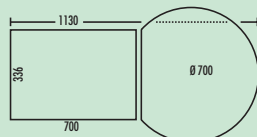

Rondo® 2 plus

Voor hoekkasten vanaf 900 x 900 mm.

- afvalvolume 34 (1 x 18/2 x 8) liter

Extra uitvoering:

- multifunctionele emmer (12 liter) met geperforeerd deksel
- 2 schalen voor benodigheden
- volledig deksel met opbergvlak
- techniek: volledig uittrekbaar/draaibaar
- montage: kastbodem/360° draaibaar
- met slechts 351 mm inbouwhoogte de ideale ruimtebesparing

VOLLEDIG
UITTREKBAAR

8011162 lichtgrijs

398,72 482,45 €