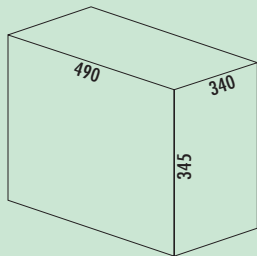

Profiline Double-Master® 345 S/400-2

- afvalvolume 32 (2 x 16) liter
- techniek: volledig uittrekbaar
- onderstel/geleiding zilver
- volledig deksel antraciet
- montage: kastbodem
- met slechts 345 mm inbouwhoogte de ideale ruimtebesparing

8012086 antraciet 149,21 180,54 €

Afvalver-
zamelaars