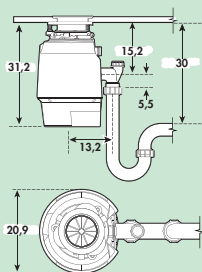

Premium 700 EC

Keukenafval-verwijderingstoestel kan continu gevuld worden. Automatische wijziging van de draairichting voor een verlenging van de levensduur en een probleemloos gebruik. Roestvrijstalen maalkamer 980 ml, geruisarm, met bijgevoegde luchtschakelaar in chroom, 2-wegen maalproces, overlastschakelaar met manuele terugschakelaar, beschermd tegen spatwater, GS-aansluiting, motor met 0,75 PK. Passend voor 3½" aflopen.

Gelieve u voor de inbouw van het afvalmaaltoestel over de regionale wettelijke voorschriften bij de bevoegde autoriteiten te informeren!

- Ø 209 mm
- gewicht 8,12 kg
- 380 watt

8012031 antraciet, H 312 mm

1.435,00 1.736,35 €