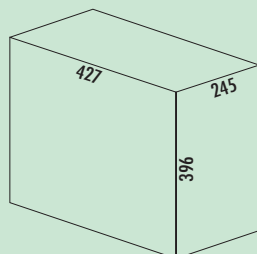

400 mm
MINIMALE
KASTBREEDTE

VOLLEDIG
UITTREKBAAR

Solo 3636

- incl. meenemer
- afvalvolume 20 liter
- techniek: volledig uittrekbaar incl. meenemer
- onderstel/geleiding zilver
- volledig deksel grafietgrijs
- montage: kastbodem

8011264 grafietgrijs 125,77 152,18 €