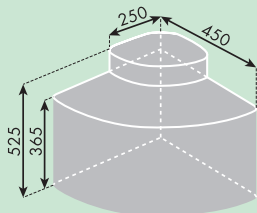

Cabbi® 3 plus

1. Compleet met biologisch deksel en 4 adsorptiekoolfilters (ca. jaarbehoefte).
2. afvalvolume 39 (1 x 18/1 x 9/1 x 12) liter
   - techniek: zwenktechniek
   - montage: kastbodem/-wand

8013173 antraciet   220,69   267,03 €