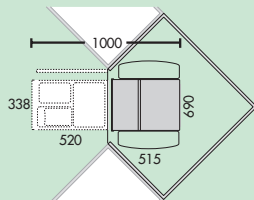

Traditionline Trio-Master® Corner 360 S/400-3

Compleet met biologisch deksel en twee kunststofschalen. Voor hoekkasten vanaf 900 x 900 mm.

- afvalvolume 32 (2 x 8/1 x 16) liter
- techniek: volledig uittrekbaar/zwenkbaar
- onderstel/geleiding zilver
- volledig deksel alu grijs
- minimum deuropening 380 mm
- montage: kastbodem/draaibaar (22° naar iedere zijde)
- **met slechts 360 mm inbouwhoogte de ideale ruimtebesparing**
- kunststofschalen uittrekbaar

8012084 alu grijs

334,05 404,20 €