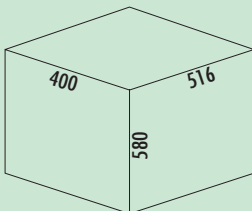

8012386 lichtgrijs, H 580 mm

382,84 463,24 €