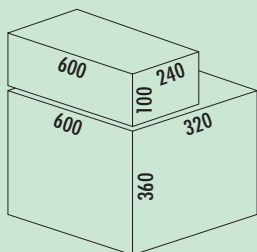

Cox® Base 360 K/600-2 met Base-Board

- diepte van de geleidingrail 470 mm
- afvalvolume 31 (2 x 15,5) liter
- techniek: volledig uittrekbaar
- montage: kastwand en frontpaneel
- met softintreksysteem en demping
- inbouwdiepte 320 mm
- 1 x 2,7 l en 1 x 1,2 l bewaardozen alsook 4 houders inbegrepen

8012802	zonder biologisch deksel, lichtgrijs, H 460 mm	548,01	663,09 €
8013802	zonder biologisch deksel, antraciet, H 460 mm	548,01	663,09 €
8012803	met biologisch deksel, lichtgrijs, H 460 mm	560,39	678,07 €
8013803	met biologisch deksel, antraciet, H 460 mm	560,39	678,07 €

Optionele accessoires

8012344	Biologisch deksel, lichtgrijs, voor 10/ 12/ 15,5 liter	17,56	21,25 €
8013344	Biologisch deksel, antraciet, voor 10/ 12/ 15,5 liter	17,56	21,25 €
8012369	Cox Cick-E® 600 K, donkergrijs/chroom mat	493,51	597,15 €