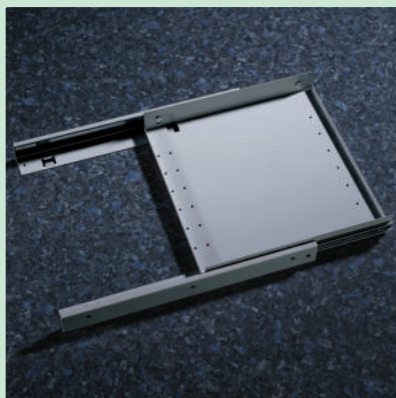

Rolwagen DS

Montage in diagonale hoekkast met een kastopening van minimum 355 mm breedte. Ook geschikt voor onderkasten van spoelunits.

- 55 x 355 x 410/606 mm (H x B x D)
- stabiele, van poedergrondverf voorziene stalen plaat

8011136	alu grijs	78,81	95,36 €
8011134	wit	78,81	95,36 €