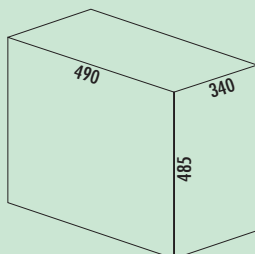

Traditionline Double-Master® 485 S/400-2

- afvalvolume 52 (2 x 26) liter
- techniek: volledig uittrekbaar
- onderstel/geleiding alu grijs
- volledig deksel alu grijs
- montage: kastbodem

8011222	alu grijs	221,44	267,94 €