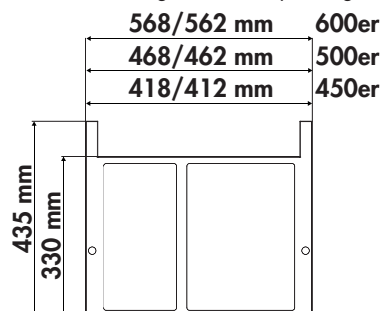

Pullboy Soft Comfort®

Afvalverzamelaar als frontuittreksysteem met soft intreksysteem en uittrekborgpennen. Beschikbaar met vaststaand deksel of met deksel-uittreksysteem incl. antislipmat.

- volledig uittrekbare rails met zelfintreksysteem + demper incl. uittrekbeveiliging, 30 kg draagvermogen, LGA-getest
- door geringe diepte van 330 mm biedt hij in de onderkast van de spoelunit nog genoeg plaats voor sifon en andere close-in toestellen
- de montage is zeer eenvoudig, door middel van **metalen Comfort Plus inbouwsjabloon**
- 3D-verstelling maakt aanpassing achteraf probleemloos mogelijk

Afvalverzamelaars