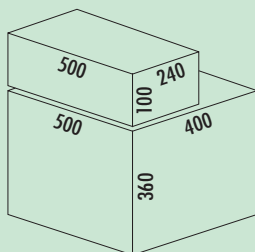

Cox® Base 360 S/500-3 met Base-Board

- diepte van de geleidingrail 470 mm
- afvalvolume 36 (2 x 10/1 x 16) liter
- techniek: volledig uittrekbaar
- montage: kastwand en frontpaneel
- met softintreksysteem en demping
- 1 x 2,7 l en 1 x 1,2 l bewaar dozen alsook 4 houders inbegrepen

8012371	zonder biologisch deksel, lichtgrijs, H 460 mm	535,13	647,51 €
8012372	met biologisch deksel, lichtgrijs, H 460 mm	548,10	663,20 €
8013371	zonder biologisch deksel, antraciet, H 460 mm	535,13	647,51 €
8013372	met biologisch deksel, antraciet, H 460 mm	548,10	663,20 €

Optionele accessoires

8011312	Biologisch deksel, lichtgrijs, voor 4/ 6/ 7/ 10/ 12,5 liter	15,45	18,69 €
8013312	Biologisch deksel, antraciet, voor 4/ 6/ 7/ 10/ 12,5 liter	15,45	18,69 €
8012367	Cox Cick®, donkergrijs/chroom mat	69,43	84,01 €