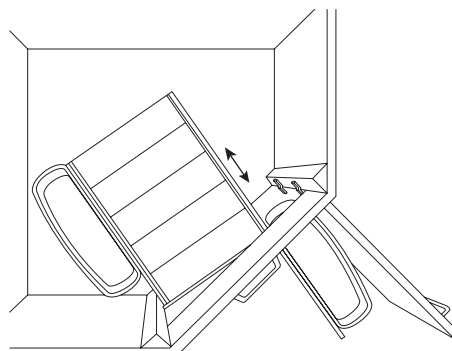

### Traditionline Master Corner

Pluspunten:

- twee grote, afneembare, stabiele poetsmiddellemmers met volledige uittreksystemen om uit te trekken
- kunststofschalen afneembaar
- door zwenken van de afvalverzamelaar doodgemakkelijke uitname en vulling van de zijdelingse emmers mogelijk