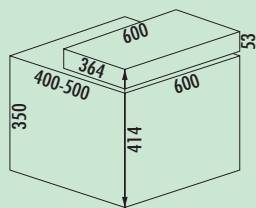

X-LINE 600/M7 met Premium schuiflade

Voor de montage op bestaande uittreksystemen. Schuiflade met compleet uittreksysteem op kogelgeleiding, draaibar achterwand en twee extra schalen (0,9/1,3 l).

- variabele inbouwdiepte 366–494 mm
- inbouwhoogte 367 mm
- afvalvolume 550 (1 x 35/1 x 15) liter

8011296 antraciet	339,66	410,99 €

Optionele accessoires

8011084 X-LINE Scheidingplaatje, antraciet	39,50	47,80 €