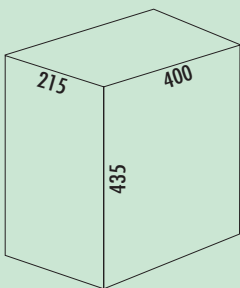

450 mm
MINIMALE
KASTBREEDTE

Klassikline Single-Junior® met bio inzetelement

- afvalvolume 19 liter incl. 5 l Bio Boy
- techniek: zwenktechniek
- montage: kastwand

8011087	roestvrij staal	157,63	190,73 €
8011227	alu grijs	106,02	128,28 €