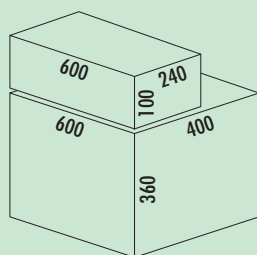

Cox® Base 360 S/600-3 met Base-Board

- diepte van de geleidingrail 470 mm
- afvalvolume 42 (2 x 10/1 x 22) liter
- techniek: volledig uittrekbaar
- montage: kastwand en frontpaneel
- met softintreksysteem en demping
- 1 x 2,7 l en 1 x 1,2 l bewaardozen alsook 4 houders inbegrepen

8012374	zonder biologisch deksel, lichtgrijs, H 460 mm	547,41	662,37 €
8012375	met biologisch deksel, lichtgrijs, H 460 mm	565,11	683,78 €
8013374	zonder biologisch deksel, antraciet, H 460 mm	547,41	662,37 €
8013375	met biologisch deksel, antraciet, H 460 mm	565,11	683,78 €

Optionele accessoires

8011312	Biologisch deksel, lichtgrijs, voor 4/ 6/ 7/ 10/ 12,5 liter	15,45	18,69 €
8013312	Biologisch deksel, antraciet, voor 4/ 6/ 7/ 10/ 12,5 liter	15,45	18,69 €
8012368	Cox Cick-E® 600, B 600 mm, donkergrijs/chroom mat	490,71	593,76 €
8012367	Cox Cick®, donkergrijs/chroom mat	69,43	84,01 €