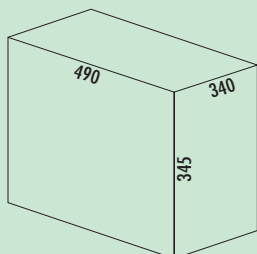

Profiline Trio-Master® 345 S/400-3

- afvalvolume 32 (1 x 16/2 x 8) liter
- techniek: volledig uittrekbaar
- onderstel/geleiding zilver
- volledig deksel antraciet
- montage: kastbodem
- met slechts 345 mm inbouwhoogte de ideale ruimtebesparing

400 mm
MINIMALE
KASTBREEDTE

VOLLEDIG
UITTREKBAAR

8012087 met bio-deksel , antraciet 178,25 215,68 €