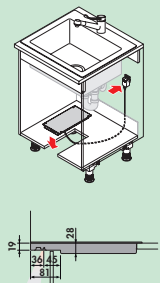

Biologisch deksel

Inclusief 4 adsorptiekool filters (geschatte jaarlijkse behoefte) als toerustset voor Cox® Base reserve-emmers 4, 6, 7, 10 en 12,5 liter.

8013312	antraciet, voor 4/ 6/ 7/ 10/ 12,5 liter	15,45	18,69 €
8011312	lichtgrijs, voor 4/ 6/ 7/ 10/ 12,5 liter	15,45	18,69 €