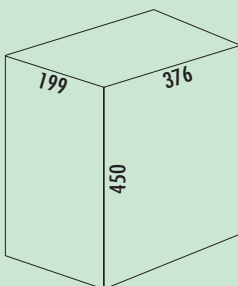

450 mm
MINIMALE
KASTBREEDTE

Uno 3418

- afvalvolume 18 liter
- techniek: zwenktechniek
- montage: kastwand

8011267	roestvrij staal	122,00	147,62 €
8011265	wit	103,22	124,90 €

Afvalver-
zamelaars

450 mm
MINIMALE
KASTBREEDTE

Duo 3416

- afvalvolume 16 (2 x 8) liter
- techniek: zwenktechniek
- montage: kastwand

8011270	roestvrij staal	123,84	149,85 €
8011268	wit	105,06	127,12 €