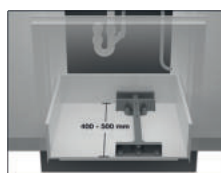

X-LINE 600/M7 met Basic schuiflade

Voor de montage op bestaande uittreksystemen. Schuiflade met gedeeltelijk uittreksysteem op geleidingen van kunststof.

- variabele inbouwdiepte 366-494 mm
- inbouwhoogte 367 mm
- afvalvolume 50 (1 x 35/1 x 15) liter

8011295	antraciet	275,24	333,04 €

Optionele accessoires

8011084	X-LINE Scheidingplaatje, antraciet	39,50	47,80 €