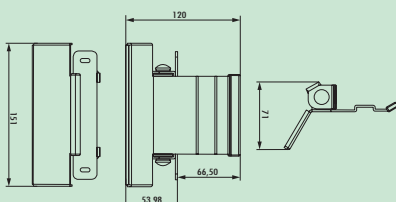

### Pullboy Soft Fusion® dekselsysteem

- Dekselsysteem voor Pullboy Soft Fusion®.
- afmetingen: 283 x 335 mm (B x D)
  - met antislipmat

8011798	antraciet, H 342 mm	72,69	87,95 €
8011799	antraciet, H 492 mm	74,71	90,40 €