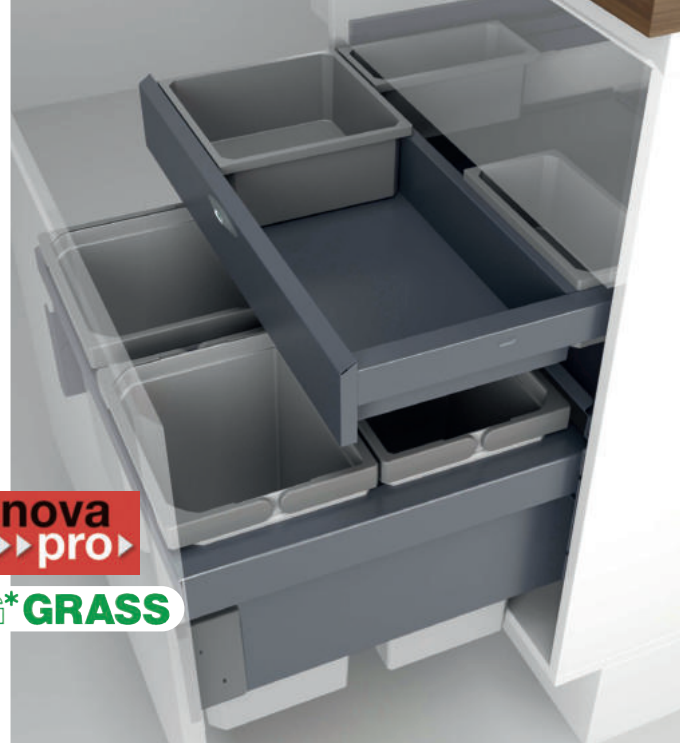

SELECTAkit®

Uittrektechniek voor frontuittreksysteem

COX Base-Board®

Cox Base-Board® is een optimale aanvulling op de Cox® Base afvalverzamelaar, die door hoge kwaliteit, comfort en perfecte uittrektechniek overtuigt:

- in duurtests geteste GRASS volledige uittrektechniek met zelfintreksysteem en Airmatic aanslagdemping
- Ook onder volle belasting hoogste loopcomfort en zijstabiliteit
- Stabiel metalen onderstel, met poeder coating
- Optimale opname van de kunststof-emmers
- Perfecte benutting van de ruimte in de onderkast door flexibele plaatsing van de emmers
- Leverbaar voor corpusbreedte 500 mm, 600 mm en 900 mm
- Nauwkeurig passende montage met "quick & easy" montageplaat, ook geschikt voor toerusting van reeds voorhanden Cox® Base afvalverzamelaars

Cox Base-Board® – Voorsprong door perfect gedempte uittrektechniek!

De Cox® Base overtuigt door eenvoudigste montage:

1. GRASS geleiding 470 mm in het zijdeel inleggen en aan het corpus aansluitend monteren (quick & easy).

2. Opbergdeksel in het kunststof glijlager schuiven.

3. Uittrekbehuizing in de uittrekrails hangen.

4. Frontbevestiging met sjabloon monteren.

5. Frontplaat in de uittrekbehuizing hangen en bevestigen.

6. Containers plaatsen. Klaar!