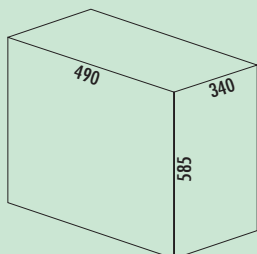

Traditionline Double-Master® 585 S/400-2 met frontaansl.

- afvalvolume 64 (2 x 32) liter
- techniek: volledig uittrekbaar
- montage: kastbodem
- met zijwandbevestiging
- voor kasten tot max. 450 mm

8011464 alu grijs 235,22 284,62 €