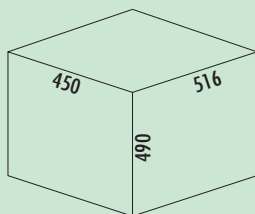

Cox Clan® 490/450-2

- diepte van de geleidingrail 510 mm
- afvalvolume 59 (2 x 29,5) liter
- techniek: meer dan volledig uittrekbare geleider
- onderstel/geleiding zilver
- volledig deksel zilver
- montage: kastwand en frontpaneel
- **met softintreksysteem en demping**

8012381 lichtgrijs, H 490 mm

426,90 516,55 €