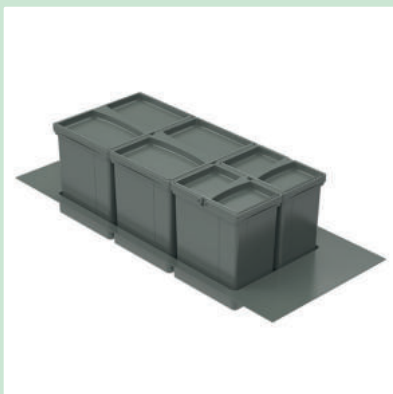

Optionele accessoires

8012717	Pullboy® volledig deksel 2, anthraciet, B 900 mm	72,93	88,25 €

Pullboy Versa® 265 K/1000-4

Voor de montage op voorhanden uittreksystemen met een nominale diepte van 400 mm.

- minimale inbouwdiepte (binnenmaat schuiflade) 400 mm
- afvalvolume 44 (2 x 15/2 x 7) liter
- incl. afzonderlijke deksels
- totale hoogte 265 mm
- optioneel compleet deksel kan achter het bovenste front plaatsbesparend gemonteerd worden
- bodembak 962 x 400 mm (B x D), kan op maat gebracht worden

8012714	antraciet, H 265 mm	152,68	184,74 €

Optionele accessoires

8012718	Pullboy® volledig deksel 2, antraciet, B 1000 mm	74,98	90,73 €

Afalver-zamelaars