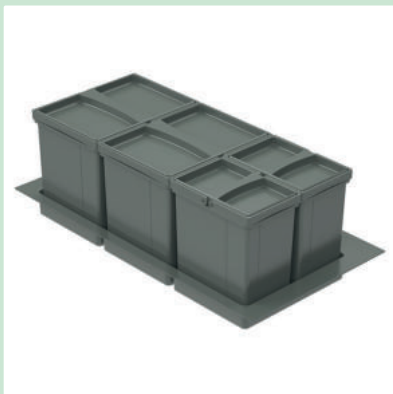

Pullboy Versa® 265 K/800-4

Voor de montage op voorhanden uittreksystemen met een nominale diepte van 400 mm.

- minimale inbouwdiepte (binnenmaat schuiflade) 400 mm
- afvalvolume 44 (2 x 15/2 x 7) liter
- incl. afzonderlijke deksels
- totale hoogte 265 mm
- optioneel compleet deksel kan achter het bovenste front plaatsbesparend gemonteerd worden
- bodembak 762 x 400 mm (B x D), kan op maat gebracht worden

8012710	antraciet, H 265 mm	152,68	184,74 €