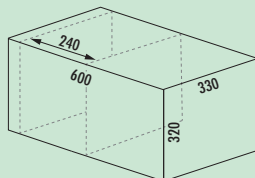

Pullboy Soft Fusion® 320 K/600-2

- afvalstelsel met softintrek en demping
- afvalvolume 16 (2 x 8) liter
- incl. afzonderlijk deksel
- afmetingen: 320 x 562 x 330 mm (H x B x D)
- montage: zijwandmontage met frontpaneel
- voor 16/19 mm zijwanden
- **geschikt voor een reservoir met een breedte van 240 mm**

8011733 antraciet, installatie rechts 298,53 361,22 €