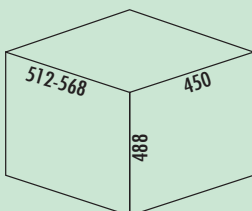

Müllex Euro Boxx 55/60 R

- geruisarm, stabiel uittreksysteem
- afvalvolume 56 (1 x 40/1 x 16) liter
- emmer met ronde vulling van de 35-l-afvalzak
- optioneel twee 17-l-afvalzakken
- techniek: volledig uittrekbaar
- uittrekbare afdekschuiflade
- bij moeilijk geplaatste sifon, achterwand van de schuiflade verstelbaar
- uitgebreid met extra 16-liter emmer
- adapter voor 600 mm corpus meegeleverd
- intrekdemping als standaard
- diepte van de geleidingrail 520 mm
- deksel antraciet
- montage: kastbodem en frontpaneel
- max kastbreedte 600 mm

8011019 antraciet 530,99 642,50 €