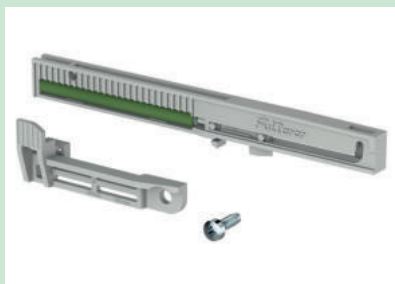

StopMatic

De uittreksystemen Müllex Comfort en Müllex Oekonom kunnen desgewenst met het toebehoren StopMatic uitgerust worden. Een railbeveiligingsprofiel aan het railprofiel insteekbare demper met "zelfintrekfunctie" remt het uittreksysteem bij het inrijden af, kort voor het de eindpositie heeft bereikt. **StopMatic en KickMatic zijn niet combineerbaar.**

8011066 lichtgrijs 39,05 47,25 €

Afvalver-
zamelaars