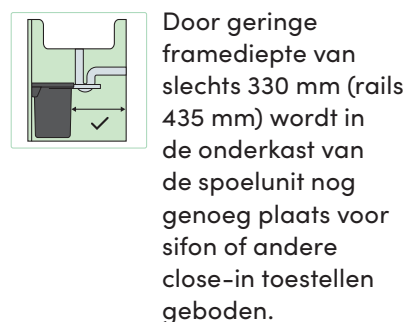

Overtuigende voordelen in één oogopslag

De afvalverzamelaar voor de montage aan een zijwand is een echte Comfort-afvalverzamelaar