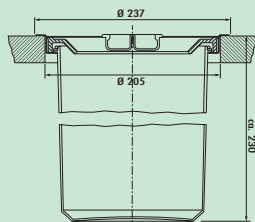

Dassa 4

Snel en klaar om te grijpen – direct in het werkblad ingebouwd.
Ook geschikt voor vlakbouw.
– inbouwmaten-Ø 205 mm
– buiten-Ø 237 mm
– afvalvolume 5 liter

8011032	roestvrij staal met aluminium element	175,44	212,28 €
8011031	roestvrij staal met kunststofelement	133,23	161,21 €