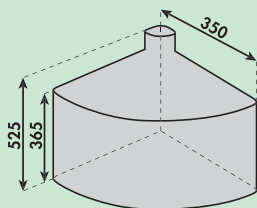

Cabbi® junior 2 plus

1. Compleet met biologisch deksel en 4 adsorptiekoolfilters (ca. jaarbehoefte).
2. afvalvolume 18 (2 x 9) liter
   - techniek: zwenktechniek
   - montage: kastbodem/-wand

8013202 antraciet 137,52 166,40 €

Afvalver-
zamelaars