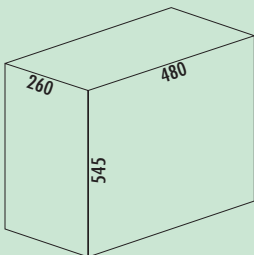

Traditionline Single-Boy® 545 S/300-1

- afvalvolume 42 liter
- techniek: volledig uittrekbaar
- onderstel/geleiding zilver
- volledig deksel alu grijs
- montage: kastbodem

8011917	alu grijs	185,09	223,96 €