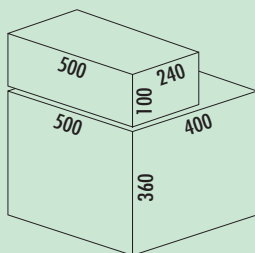

Cox® Base 360 S/500-2 met Base-Board

- diepte van de geleidingrail 470 mm
- afvalvolume 38 (1 x 16/1 x 22) liter
- techniek: volledig uittrekbaar
- montage: kastwand en frontpaneel
- met softintreksysteem en demping
- 1 x 2,7 l en 1 x 1,2 l bewaar dozen alsook 4 houders inbegrepen

8012370	lichtgrijs, H 460 mm	535,13	647,51 €
8013370	antraciet, H 460 mm	535,13	647,51 €

Optionele accessoires

8012367	Cox Cick®, donkergrijs/chroom mat	69,43	84,01 €