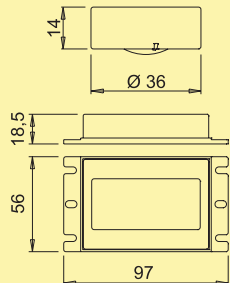

Call-Me schakelaar

- ontvanger en afstandbediening
- 24 V, 72 watt
- met 9-voudige verdeler
- memory functie: de laatste instelling wordt opgeslagen
- dimfunctie
- 150 mm/500 mm toevoerleiding

7063375	zwart	130,77	158,23 €