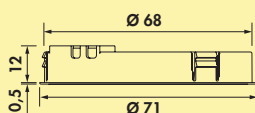

Optionele accessoires

7062252	LED verbindingsleiding 24, wit, L 2000 mm	4,92	5,95 €

Holl 68 kleurwissel LED

Inbouwlamp. Kunststof behuizing, rond, verlichting zonder zichtbare LED-punten.

Afzonderlijke lamp zonder schakelaar

- 3 watt, 24 V
- traploze regeling van de lichtkleur van 2700 K warmwit tot 6500 K koudwit
- memory functie: de laatste instelling wordt opgeslagen
- dimfunctie: helderheid traploos dimbaar
- max. 80 lumen/watt
- 2000 mm toevoerleiding met mini stekkersysteem
- MEC LED-systeem compatibel

Dit product bevat een lichtbron van energie-efficiëntieklasse G.

De passende kleurwissel functieconverters en afstandsbedieningen zijn te vinden in catalogus 1 pagina 264–268/26 NL.

7063426	roestvrij staalkleurig	51,18	61,93 €
7063425	zwart	51,18	61,93 €

Optionele accessoires

7062252	LED verbindingsleiding 24, wit, L 2000 mm	4,92	5,95 €