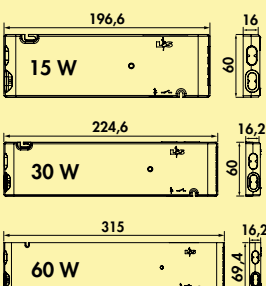

Optionele accessoires

7061049	LED verbindingsleiding, wit, L 2000 mm	4,21	5,09 €

Functionele FW-converter

De functionele FW-converter voor kleurwissel-lichtsystemen.

- wit
- 12 VDC
- max. 36 watt belasting per steekplaats aan de converter
- 2000 mm netsnoer
- schakelbaar via Bluetooth-app (module 3) of via optioneel verkrijgbare afstandsbediening

7061286	module 2 (draadloos), 15 W, 4-voudige verdeler	99,44	120,32 €

7061271	module 2 (draadloos), 30 W, 6-voudige verdeler	126,65	153,25 €

7061273	module 2 (draadloos), 60 W, 6-voudige verdeler	159,48	192,97 €

7061287	module 3 (Bluetooth + draadloos), 15 W, 4-voudige verdeler	133,23	161,21 €

7061281	module 3 (Bluetooth + draadloos), 30 W, 6-voudige verdeler	163,24	197,52 €

7061283	module 3 (Bluetooth + draadloos), 60 W, 6-voudige verdeler	197,04	238,42 €