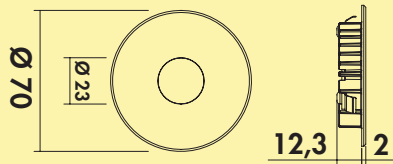

Riflettore kleurwissel LED

Inbouwlamp. Metalen behuizing.

Afzonderlijke lamp zonder schakelaar

- 2,9 watt, 12 V
- traploze regeling van de lichtkleur van **2700 K** warmwit tot **6500 K** koudwit
- dimfunctie: helderheid traploos dimbaar
- max. 87 lumen/watt bij **6500 K** koudwit
- 2000 mm toevoerleiding met mini stekkersysteem
- boor Ø 55–58 mm
- inbouwdiepte 12 mm
- aansluiting op LED converter 12 (7061025)
- LIC/MEC LED-systeem compatibel

Dit product bevat een lichtbron van energie-efficiëntieklasse F. De passende kleurwissel functieconverters en afstandsbedieningen zijn te vinden in catalogus 1 pagina 264–268/26 NL.

7061332	afzonderlijke lamp zonder schakelaar, zwart mat	35,55	43,02 €
7061333	afzonderlijke lamp zonder schakelaar, roestvrij staalkleurig	35,55	43,02 €