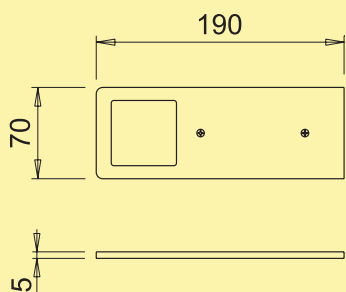

AstraLED SE zwart mat

Onderbouwlamp. Kast van aluminium, 5 mm. Verlichting zonder zichtbare LED punten met geïntegreerde touch-schakelaar.

Afzonderlijke lamp zonder of met LED Touch schakelaar en dimmer (met LED Touch s. d.)

- 5 watt, 24 V, twee kleurbereiken: **3000 K** warmwit, **3900 K** neutraal wit
- 65 lumen/watt
- helderheid traploos dimbaar door LED Touch schakelaar en dimmer
- 200 mm toevoerleiding, 2000 mm verbindingsleiding met mini stekkersysteem
- bijkomende Memoryfunctie: de laatste instelling wordt opgeslagen

Set-2,-3,-5 met LED Touch schakelaar en dimmer bestaande uit:

- 1, 2 of 4 afzonderlijke lampen zonder schakelaar (7063333/7063348)
- 1 afzonderlijke lamp met LED Touch schakelaar en dimmer (7063334/7063349)
- 1 LED converter 2430 (7062250)
- uitbreidbaar tot 6 lampen

Dit product bevat een lichtbron van de energie-efficiëntieklasse F.

7063333	afzonderlijke lamp z. s., 3000 K warmwit	61,44	74,34 €
7063334	afzonderlijke lamp met LED Touch s. d., 3000 K warmwit	114,10	138,06 €
7063335	set-2, 3000 K warmwit	189,57	229,38 €
7063336	set-3, 3000 K warmwit	237,41	287,27 €
7063337	set-5, 3000 K warmwit	348,43	421,60 €

7063348	afzonderlijke lamp z. s., 3900 K neutraal wit	61,44	74,34 €
7063349	afzonderlijke lamp met LED Touch s. d., 3900 K neutraal wit	114,10	138,06 €
7063350	set-2, 3900 K neutraal wit	189,57	229,38 €
7063351	set-3, 3900 K neutraal wit	237,41	287,27 €
7063352	set-5, 3900 K neutraal wit	348,43	421,60 €