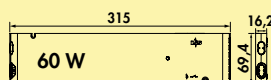

Functionele FW-converter

De functionele FW-converter voor kleurwissel-lichtsystemen.

- wit
- 12 VDC
- max. 36 watt belasting per steekplaats aan de converter
- 2000 mm netsnoer
- **schakelbaar via Bluetooth-app (module 3) of via optioneel verkrijgbare afstandsbediening**

7061286	module 2 (draadloos), 15 W, 4-voudige verdeler	99,44	120,32 €
7061271	module 2 (draadloos), 30 W, 6-voudige verdeler	126,65	153,25 €
7061273	module 2 (draadloos), 60 W, 6-voudige verdeler	159,48	192,97 €

7061287	module 3 (Bluetooth + draadloos), 15 W, 4-voudige verdeler	133,23	161,21 €
7061281	module 3 (Bluetooth + draadloos), 30 W, 6-voudige verdeler	163,24	197,52 €
7061283	module 3 (Bluetooth + draadloos), 60 W, 6-voudige verdeler	197,04	238,42 €

Verlichting

1-kanaal kleurwissel afstandsbediening

- traploze instelling van de lichttemperatuur
- dimfunctie
- auto memory: helderheids- en lichttemperatuurinstelling blijven opgeslagen
- een besturingsunit kan voor verschillende kleurwissel-convertert gebruikt worden
- 8 x 90 x 50 mm (H x L x B)

7061285	wit	55,16	66,74 €