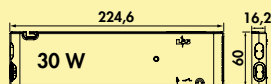

Functionele FW-converter

De functionele FW-converter voor kleurwissel-lichtsystemen.

- wit
- 12 VDC
- max. 36 watt belasting per steekplaats aan de converter
- 2000 mm netsnoer
- schakelbaar via Bluetooth-app (module 3) of via optioneel verkrijgbare afstandsbediening

7061286	module 2 (draadloos), 15 W, 4-voudige verdeler	99,44	120,32 €
7061271	module 2 (draadloos), 30 W, 6-voudige verdeler	126,65	153,25 €
7061273	module 2 (draadloos), 60 W, 6-voudige verdeler	159,48	192,97 €

7061287	module 3 (Bluetooth + draadloos), 15 W, 4-voudige verdeler	133,23	161,21 €
7061281	module 3 (Bluetooth + draadloos), 30 W, 6-voudige verdeler	163,24	197,52 €
7061283	module 3 (Bluetooth + draadloos), 60 W, 6-voudige verdeler	197,04	238,42 €

Verlichting

1-kanal kleurwissel afstandsbediening

- traploze instelling van de lichttemperatuur
- dimfunctie
- auto memory: helderheids- en lichttemperatuurinstelling blijven opgeslagen
- een besturingsunit kan voor verschillende kleurwissel-converteren gebruikt worden
- 8 x 90 x 50 mm (H x L x B)

7061285	wit	55,16	66,74 €