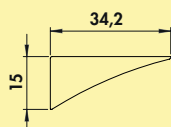

Effekt kleurwissel LED

Achterwandlamp. Aluminiumprofiel, doorschijnende kunststofafdekking, lichtjes schuin geplaatst voor een optimale verlichting van de keukennissen, eenvoudige montage onder de hangkast.

Afzonderlijke lamp

- 15 watt per meter, 12 V
- traploze regeling van de lichtkleur van **2700 K** warmwit tot **6500 K** koudwit
- 105 lumen/watt
- 300 mm toevoerleiding **aan weerszijden** en 1500 mm verbindingsleiding met mini stekkersysteem
- alle 25 mm inkortbaar, 4 einddoppen los bijgevoegd
- schroefbevestiging
- LED band 2600 mm, met voeding aan weerszijden
- LIC LED-systeem compatibel

Dit product bevat een lichtbron van energie-efficiëntieklasse F.

De passende kleurwissel functieconverters en afstandsbedieningen zijn te vinden in catalogus 1 pagina 264–268/26 NL.

7061340	afzonderlijke lamp, L 2600 mm, roestvrij staalkleurig	364,47	441,01 €

Optionele accessoires

7061049	LED verbindingsleiding, wit, L 2000 mm	4,21	5,09 €
7061341	Effekt kleurwissel LED-band, L 2600 mm, 39 W/12 V	173,40	209,81 €