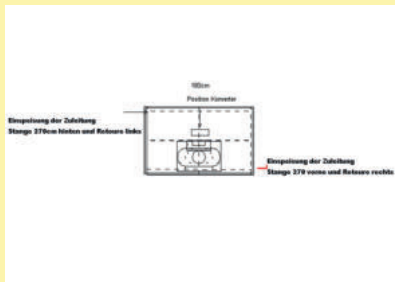

Manubrio LED set 1

1. **Set 1 bestaande uit:**
2. 3 x 7061197 of 7060107 (Manubrio kleurwissel-LED)
   - 4 x 7061199 of 7060110 (buitenhoek)
   - 1 x 7061273 (functionele FW-converter 60)
3. **Dit product bevat een lichtbron van energie-efficiëntieklasse F.**

Afstandsbediening moet optioneel besteld worden!

7060101	roestvrij staalkleurig, voor eilandgrootte tot max. 180 x 135 cm	661,74	800,71 €
7060112	zwart mat, voor eilandgrootte tot max. 180 x 135 cm	661,74	800,71 €