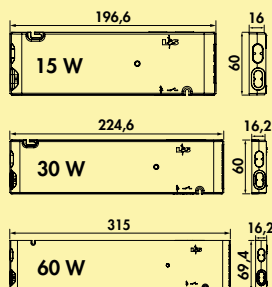

Functionele FW-converter

De functionele FW-converter voor kleurwissel-lichtsystemen.

- wit
- 12 VDC
- max. 36 watt belasting per steekplaats aan de converter
- 2000 mm netsnoer
- **schakelbaar via Bluetooth-app (module 3) of via optioneel verkrijgbare afstandsbediening**

7061286	module 2 (draadloos), 15 W, 4-voudige verdeler	99,44	120,32 €
7061271	module 2 (draadloos), 30 W, 6-voudige verdeler	126,65	153,25 €
7061273	module 2 (draadloos), 60 W, 6-voudige verdeler	159,48	192,97 €

7061287	module 3 (Bluetooth + draadloos), 15 W, 4-voudige verdeler	133,23	161,21 €
7061281	module 3 (Bluetooth + draadloos), 30 W, 6-voudige verdeler	163,24	197,52 €
7061283	module 3 (Bluetooth + draadloos), 60 W, 6-voudige verdeler	197,04	238,42 €