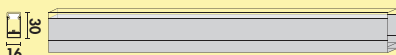

Lichtprofiel kleurwissel LED

Sfeerverlichting. Kast van aluminium, zelfklevende LED band, alle 50 mm inkortbaar, ook op verstek zaagbaar, geen zichtbare LED's.

Afzonderlijke lamp

- 7,8 watt per meter, 12 V
- traploze regeling van de lichtkleur van **2700 K** warmwit tot **6500 K** koudwit
- max. 80 lumen/watt bij **6500 K** koudwit
- lengte van de lamp 2600 mm
- 2000 mm toevoerleiding aan weerszijden
- LED band 2600 mm, voeding aan weerszijden

Dit product bevat een lichtbron van energie-efficiëntieklasse F.

Het werkblad moet door de klant met 16 mm houten strips worden opgevoegd.

De passende kleurwissel functieconverters en afstandsbedieningen zijn te vinden in catalogus 1 pagina 264–268/26 NL.

7061039	afzonderlijke lamp, aluminiumkleurig	175,44	212,28 €
Optionele accessoires			
7061049	LED verbindingsleiding, wit, L 2000 mm	4,21	5,09 €
7061300	Kleurwissel LED-band, L 2600 mm, 20,3 W/12 V	103,22	124,90 €