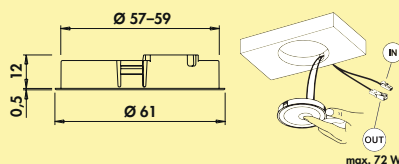

Kronos kleurwissel LED

Inbouwlamp. Kunststof behuizing, rond, verlichting zonder zichtbare LED-punten met geïntegreerde touchschakelaar.

Afzonderlijke lamp zonder schakelaar of met LED Touch schakelaar en dimmer (met LED Touch s. d.)

- 2,8 watt, **24 V**
- instelling van de lichtkleur naar **2700 K** warmwit of **6500 K** koudwit
- memory functie: de laatste instelling wordt opgeslagen
- dimfunctie: helderheid traploos dimbaar
- max. 120 lumen/watt
- 2000 mm toevoerleiding
- boor $\varnothing$ 57–59 mm, inbouwdiepte 12 mm
- aansluiting op LED converter 2430 (7062250)

Dit product bevat een lichtbron van energie-efficiëntieklasse E.

De passende kleurwissel functieconverters en afstandsbedieningen zijn te vinden in catalogus 1 pagina 264–268/26 NL.

7063366	afzonderlijke lamp zonder schakelaar, MEC LED-systeem compatibel, zwart mat	49,15	59,47 €

7063367	afzonderlijke lamp met LED Touch s. d., zwart mat	105,32	127,44 €