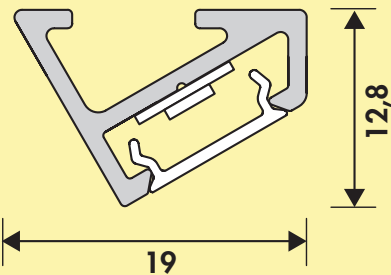

Vidula kleurwissel LED

Onderbouwlamp. Aluminium behuizing, met mat kunststof deksel inclusief LED profiel.

Afzonderlijke lamp zonder schakelaar

- 12 watt per meter
- traploze regeling van de lichtkleur van **2700 K** warmwit tot **6500 K** koudwit
- max. 92 lumen/watt bij **6000 K** koudwit
- LED band COB los, niet in het profiel geplaatst **vanaf een lengte van 1500 mm**
- alle 25 mm inkortbaar
- 2000 mm toevoerleiding aan weerszijden **vanaf een lengte van 1500 mm**
- 2 einddoppen los meegeleverd, **vanaf een lengte van 1500 mm**
- 4 einddoppen
- aansluiting op 12 V converter met kleurwisselbesturing
- LIC/MEC LED-systeem compatibel

Dit product bevat een lichtbron van energie-efficiëntieklasse G.

De passende kleurwissel functieconverters en afstandsbedieningen zijn te vinden in catalogus 1 pagina 264–268/26 NL.

7061550	L 600 mm, roestvrij staalkleurig	83,10	100,55 €
7061551	L 900 mm, roestvrij staalkleurig	109,04	131,94 €
7061552	L 1200 mm, roestvrij staalkleurig	133,08	161,03 €
7061553	L 1500 mm, roestvrij staalkleurig	171,04	206,96 €
7061554	L 2600 mm, roestvrij staalkleurig	274,55	332,21 €

7061555	L 600 mm, zwart mat	83,10	100,55 €
7061556	L 900 mm, schwarz matt	109,04	131,94 €
7061557	L 1200 mm, zwart mat	133,08	161,03 €
7061558	L 1500 mm, zwart mat	171,04	206,96 €
7061559	L 2600 mm, zwart mat	274,55	332,21 €

Optionele accessoires

7061049	LED verbindingsleiding, wit, L 2000 mm	4,21	5,09 €
7061561	Vidula LED band COB FW, L 1500 mm, wit	70,48	85,28 €
7061560	Vidula LED band COB FW, L 2600 mm, wit	97,97	118,54 €