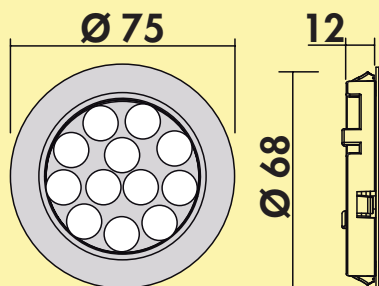

Nova Plus kleurwissel LED

Opbouwlamp, inbouwlamp, plafondlamp. Kast van kunststof, rond, met Power LED's.

Door verwijderen van de tussenring ook als inbouwlamp te gebruiken.

Afzonderlijke lamp zonder schakelaar

- 3 watt, 12 V
- traploze regeling van de lichtkleur van 2700 K warmwit tot 6500 K koudwit
- memory functie: de laatste instelling wordt opgeslagen
- dimfunctie: helderheid traploos dimbaar
- max. 87 lumen/watt bij 6500 K koudwit
- 2000 mm toevoerleiding met mini stekkersysteem
- boor Ø 68 mm, inbouwdiepte 12 mm

Dit product bevat een lichtbron van energie-efficiëntieklasse G.

De passende kleurwissel functieconverters en afstandsbedieningen zijn te vinden in catalogus 1 pagina 264–268/26 NL.

7061334	afzonderlijke lamp zonder schakelaar, LIC/MEC LED-systeem compatibel, roestvrij staalkl.	61,79	74,77 €

Optionele accessoires

7061049	LED verbindingsleiding, wit, L 2000 mm	4,21	5,09 €