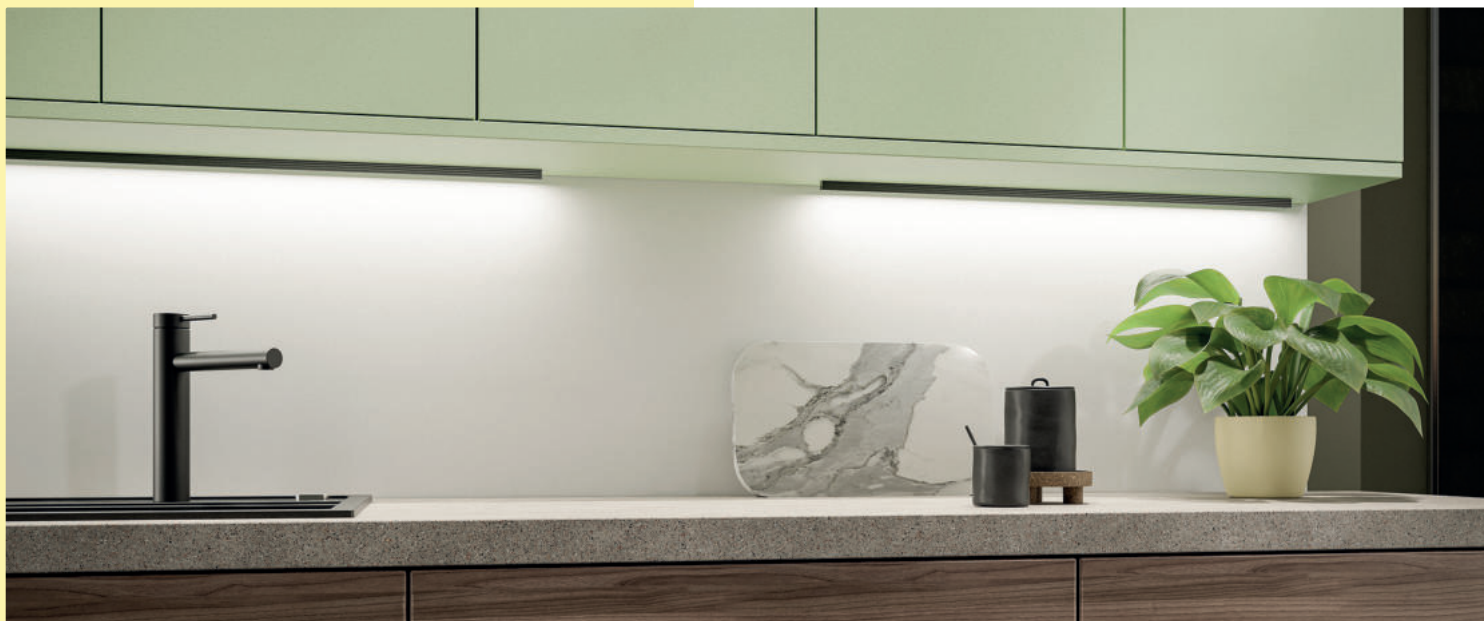

Brillante kleurwissel LED

Onderbouwlamp, gepoedercoat aluminiumprofiel, met kunststof afdekking zwart mat incl. LED Stripe.

Afzonderlijke lamp zonder schakelaar

- 12 VDC
- traploze regeling van de lichtkleur van **2200 K** warmwit tot **6500 K** koudwit
- zeer hoge lichtkwaliteit door kleurweergave-index > 90
- optimale verlichting van het werkgebied door innovatieve lensoptiek technologie en asymmetrisch licht
- max. 129 lumen/watt bij **6000 K** koudwit
- 2000 mm toevoerleiding
- LIC/MEC LED-systeem compatibel

Dit product bevat een lichtbron van de energie-efficiëntieklasse E.

De passende kleurwissel functieconverters en afstandsbedieningen zijn te vinden in catalogus 1 pagina 264–268/26 NL.

7064340	L 267 mm, 3,8 W	55,44	67,08 €
7064341	L 367 mm, 5,3 W	69,09	83,60 €
7064349	L 417 mm, 6,2 W	72,08	87,22 €
7064342	L 467 mm, 6,9 W	77,62	93,92 €
7064343	L 567 mm, 8,4 W	84,44	102,17 €
7064344	L 767 mm, 11,5 W	107,47	130,04 €
7064345	L 867 mm, 12,9 W	118,56	143,46 €
7064346	L 967 mm, 14,5 W	131,35	158,93 €
7064347	L 1167 mm, 17,6 W	144,15	174,42 €

Optionele accessoires

7064348	Verbindingselement, zwart mat	9,30	11,25 €