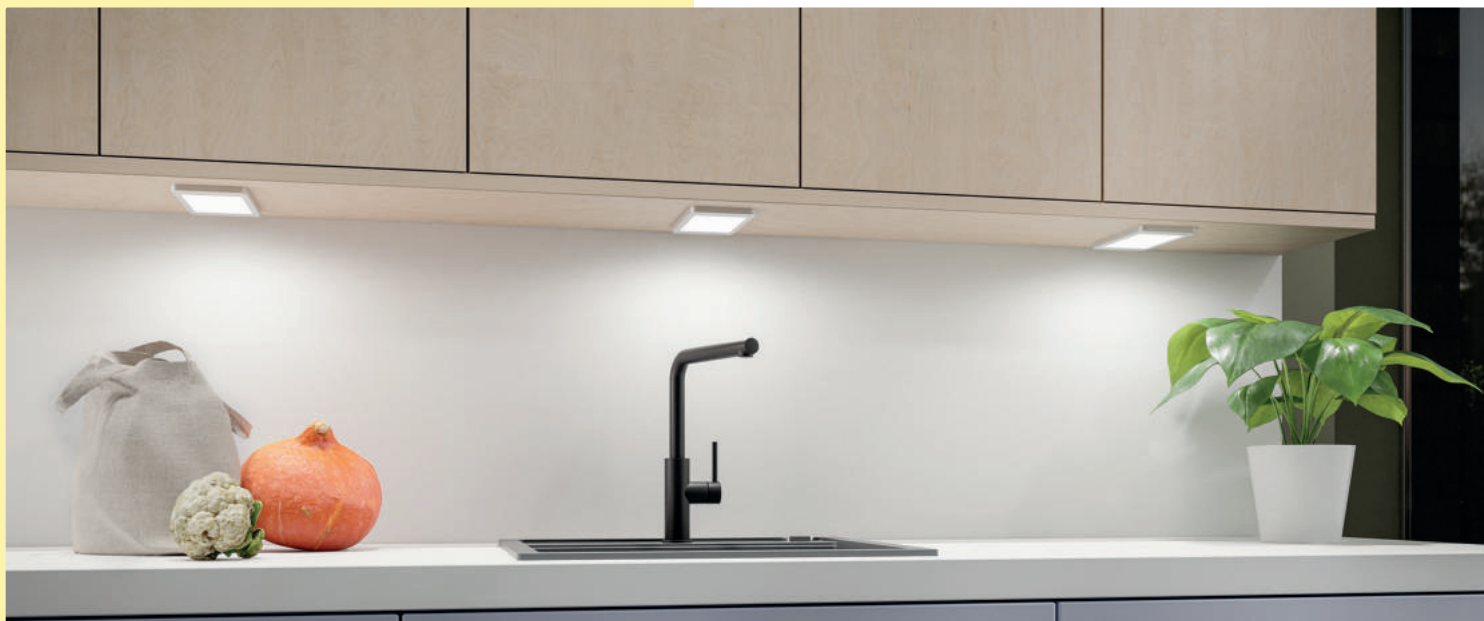

Hull kleurwissel LED

Onderbowlamp. Kunststof kast, doorschijnende lichtstrooischijf, homogene verlichting zonder zichtbare LED punten.

Afzonderlijke lamp zonder schakelaar

- 5,5 watt, 12 V
- traploze regeling van de lichtkleur van 2700 K warmwit tot 6500 K koudwit
- memory functie: de laatste instelling wordt opgeslagen
- dimfunctie: helderheid traploos dimbaar
- max. 74,5 lumen/watt bij 6500 K koudwit
- 1800 mm toevoerleiding met mini stekkersysteem

Dit product bevat een lichtbron van energie-efficiëntieklasse D.

De passende kleurwissel functieconverters en afstandsbedieningen zijn te vinden in catalogus 1 pagina 264–268/26 NL.

7061140	afzonderlijke lamp zonder schakelaar, LIC/MEC LED-systeem compatibel, roestvrij staalkleurig	97,60	118,10 €

Optionele accessoires

7061049	LED verbindingsleiding, wit, L 2000 mm	4,21	5,09 €