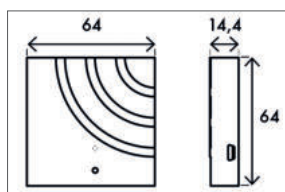

Gatewaymodule, met voeding 230 volt

1 tot max. 4 lampengroepen aanstuurbaar

Compatibel met 1-kanaals- of 4-kanaals-kleurwissel-afstandsbediening (absoluut noodzakelijk aan te leren)

Compatibel met smartphone of Smart Speaker

5 volt DC

Compatibel met ZigBee 3.0 draadloos-standaard (Philips Hue)

Draadloze verbinding met ZigBee Bridge