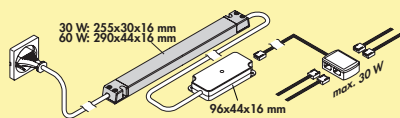

LED converter RGB

Converter incl. besturingssysteem voor LED RGB-lichtsystemen.

- 24 V
- 4-voudige verdeler
- Memory-functie: de laatste instelling wordt opgeslagen
- dimfunctie: 3 trappen
- kleur: grijs (converter), wit (besturing)
- kabellengte primair 2000 mm, secundair 100 mm (besturing), 500 mm (RGB verdeler)

7061362	30 watt	122,88	148,68 €
7061363	60 watt	147,45	178,41 €

Verlichting

4-kanaal kleurwissel afstandsbediening

- schakeling aan/uit
- dimfunctie
- traploze instelling van de lichttemperatuur en kleur in het kleurbereik wit
- indicator LED voor de lichtkleur
- Auto Memory: instelling van helderheid en lichttemperatuur blijven behouden
- alle functies voor maximaal vier groepen lampen instelbaar
- er kunnen twee lichtscènes opgeslagen worden
- 150 x 38 x 7 mm (L x B x H)

7061276	wit	76,00	91,96 €

LED aansluitleiding RGB

Voor de aansluiting van de RGB-Stripes.

- steekstelsel 4-polig
- L 2000 mm

7061365	wit	10,96	13,26 €

LED verbindingsleiding RGB

Voor het verbinden van de RGB LED Stripes.

7061366	L 40 mm	5,44	6,58 €
7061367	L 500 mm	6,58	7,96 €