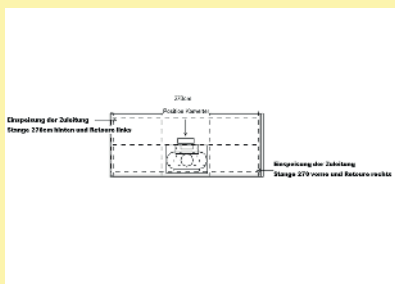

Afstandsbediening moet optioneel besteld worden!

7060101	roestvrij staalkleurig, voor eilandgrootte tot max. 180 x 135 cm	661,74	800,71 €
7060112	zwart mat, voor eilandgrootte tot max. 180 x 135 cm	661,74	800,71 €