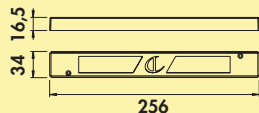

LED converter 2430

- 30 watt, 24 VDC
- met 9-voudige verdeler
- 2000 mm netsnoer
- aansluitwaarden van de afzonderlijke lampen moeten in acht genomen worden (watt)

7062250	wit	64,16	77,63 €