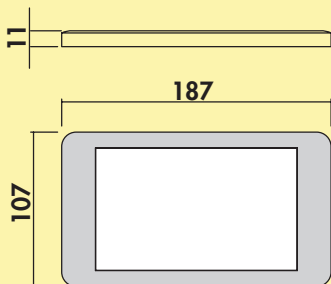

7061140	afzonderlijke lamp zonder schakelaar, LIC/MEC LED-systeem compatibel, roestvrij staalkleurig	97,60	118,10 €

Optionele accessoires

7061049	LED verbindingsleiding, wit, L 2000 mm	4,21	5,09 €