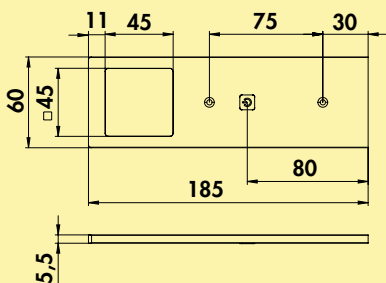

Forato LED aluminiumkleurig

Onderbowlamp. Kast van aluminium, aluminiumkleurig. Verlichting zonder zichtbare LED-punten met geïntegreerde schakelaar (doorgeschroefd).

Afzonderlijke lamp zonder (z.s.) of met schakelaar en dimmer (met s. d.)

- 3 watt, 12 V, twee kleurbereiken: 3000 K warmwit, 4000 K neutraal wit
- 85 lumen/watt
- 200 mm toevoerleiding, 1800 mm verbindingsleiding met mini stekkersysteem

Set-2,-3,-5 met schakelaar bestaande uit:

- 1, 2 of 4 afzonderlijke lampen zonder schakelaar (7062350/7062380)
- 1 afzonderlijke lamp met schakelaar (7062351/7062381)
- 1 LED converter 20 (7062309)
- uitbreidbaar tot 6 lampen

Dit product bevat een lichtbron van de energie-efficiëntieklasse F.

7062350	afzonderlijke lamp z. s., 3000 K warmwit	54,85	66,37 €
7062351	afzonderlijke lamp met s. d., 3000 K warmwit	61,17	74,02 €
7062352	set-2, 3000 K warmwit	152,02	183,94 €
7062353	set-3, 3000 K warmwit	185,81	224,83 €
7062354	set-5, 3000 K warmwit	290,87	351,95 €
7062380	afzonderlijke lamp z. s., 4000 K neutraal wit	54,85	66,37 €
7062381	afzonderlijke lamp met s. d., 4000 K neutraal wit	61,17	74,02 €
7062382	set-2, 4000 K neutraal wit	152,02	183,94 €
7062383	set-3, 4000 K neutraal wit	185,81	224,83 €
7062384	set-5, 4000 K neutraal wit	290,87	351,95 €