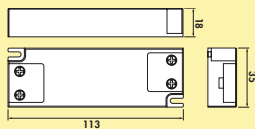

Optionele accessoires

7061049	LED verbindingsleiding, wit, L 2000 mm	4,21	5,09 €

LED converter 20

- 20 watt, 12 VDC
- met 6-voudige verdeler
- 2000 mm netsnoer
- aansluitwaarden van de afzonderlijke lampen moeten in acht genomen worden (watt)

7062309	grijs	48,35	58,50 €