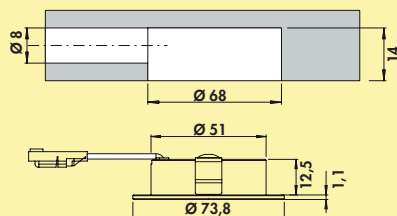

Anelli kleurwissel LED 2

Inbouwlamp. Aluminium kast. Verlichting zonder zichtbare LED punten.

Afzonderlijke lamp zonder schakelaar

- 2,5 watt, 24 V
- traploze regeling van de lichtkleur van 2700 K warmwit tot 6500 K koudwit
- dimfunctie: helderheid traploos dimbaar
- max. 108 lumen/watt bij 6500 K koudwit
- 1800 mm toevoerleiding
- boor Ø 68 mm
- inbouwdiepte 14 mm

Dit product bevat een lichtbron van energie-efficiëntieklasse D.

De passende kleurwissel functieconverters en afstandsbedieningen zijn te vinden in catalogus 1 pagina 264–268/26 NL.

7061374	afzonderlijke lamp zonder schakelaar, roestvrij staalkleurig	46,91	56,76 €

7061375	afzonderlijke lamp zonder schakelaar, zwart mat	46,91	56,76 €

Optionele accessoires

7061378	LED verbindingsleiding, wit	4,86	5,88 €

7061377	Anelli montagegerring R, rond, zwart mat, 13 mm	6,82	8,25 €

7061376	Anelli montagegerring R, rond, roestvrij staal gekleurd, 13 mm	5,97	7,22 €