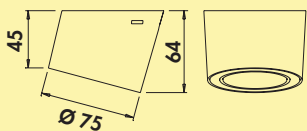

Unika 4 kleurwissel LED

Opbouwlamp. Kast van kunststof, rond, Verlichting zonder zichtbare LED punten met **geïntegreerde** dubbele USB-charger.

- lamp 3 watt, **24 V**
- USB 20 watt, **24 V**
- traploze regeling van de lichtkleur van **2700 K** warmwit tot **6500 K** koudwit
- memory functie: de laatste instelling wordt opgeslagen
- dimfunctie: helderheid traploos dimbaar
- max. 154 lumen/watt
- 2 x USB charger type A, 5 VDC, IA/I out: 2 x 2000 mA
- 2000 mm toevoerleiding, 2 x 24 V

Dit product bevat een lichtbron van de energie-efficiëntieklasse D. Houdt u rekening met het 20 Watt charger vermogen van de converter.

De passende kleurwissel functieconverters en afstandsbedieningen zijn te vinden in catalogus 1 pagina 264–268/26 NL.

7063371	afzonderlijke lamp met 2-voudige USB A, zwart mat	116,73	141,24 €

Optionele accessoires

7062252	LED verbindingsleiding 24, wit, L 2000 mm	4,92	5,95 €