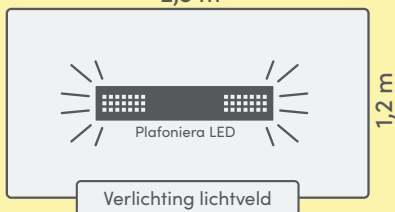

2,3 m

Plafoniera kleurwissel LED

Plafondlamp. Kast van aluminium, gepoedercoat. Incl. Converter en afstandsbediening.

Afzonderlijke lamp

- 56 watt, 230 V
- 98 lumen/watt
- traploze regeling van de lichtkleur van **2700 K** warmwit tot **6500 K** koudwit
- Memory-functie: de laatste instelling wordt opgeslagen
- dimfunctie: helderheid traploos dimbaar
- lenzen en Dark-Light reflector
- direct licht 2916 lumen, stralingshoek 60°
- indirect licht 2598 lumen, stralingshoek 120°
- indirect en direct licht gescheiden schakel- en dimbaar
- gewicht 5,6 kg
- 48 x 222 x 1100 mm (H x B x D)