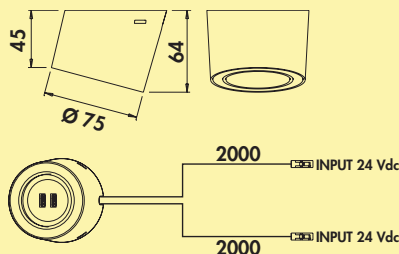

Unika 4 kleurwissel LED

Opbouwlamp. Kast van kunststof, rond, Verlichting zonder zichtbare LED punten met **geïntegreerde** dubbele USB-charger.

- lamp 3 watt, **24 V**
- USB 20 watt, **24 V**
- traploze regeling van de lichtkleur van **2700 K** warmwit tot **6500 K** koudwit
- memory functie: de laatste instelling wordt opgeslagen
- dimfunctie: helderheid traploos dimbaar
- max. 154 lumen/watt
- 2 x USB charger type A, 5 VDC, IA/I out: 2 x 2000 mA
- 2000 mm toevoerleiding, 2 x 24 V
- aansluiting op LED converter (7062250 of 7062251)
- MEC LED-systeem compatibel

Dit product bevat een lichtbron van de energie-efficiëntieklasse D.

Houdt u rekening met het 20 Watt charger vermogen van de converter.

De passende kleurwissel functieconverters en afstandsbedieningen zijn te vinden in catalogus 1 pagina 264–268/26 NL.

7063371	afzonderlijke lamp met 2-voudige USB A, zwart mat	116,73	141,24 €

Optionele accessoires

7062252	LED verbindingsleiding 24, wit, L 2000 mm	4,92	5,95 €