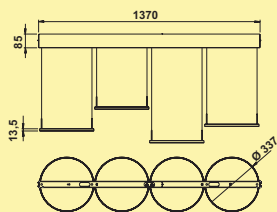

Plate 4 LED

Pendellamp. Aluminium kast. Acrylglas gesatineerd. Incl. converter en afstandsbediening.

- 4 x 14,3 watt, 230 V
- L 1370 mm
- traploze regeling van de lichtkleur van **2700 K** warmwit tot **6500 K** koudwit
- memory functie: de laatste instelling wordt opgeslagen
- dimfunctie: helderheid traploos dimbaar
- **niet dimbaar door dimmer die door de klant voorzien wordt**
- max. 112 lumen/watt bij **6500 K** koudwit
- ophanging max. 1700 mm
- segmenten traploos verstelbaar

Dit product bevat een lichtbron van energie-efficiëntieklasse F.

7065012	roestvrij staalkleurig	1.461,95	1.768,96 €
7065030	zwart mat	1.487,75	1.800,18 €