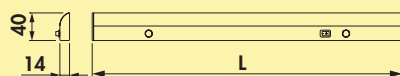

Fluente LED zwart mat

Onderbowlamp. Kast van aluminium met kunststofafdekking, kop op kop montage mogelijk.

Afzonderlijke lamp met schakelaar

- 230 V (hoogspanning)
- 75 lumen/watt
- 14 x 40 mm (H x B)
- 80 mm verbindingsleiding
- kabeluitvoer lampzijde achtern of links
- **er kunnen max. 200 watt verbonden worden**
- **netsnoer HV (7062249 wit of 7062269 zwart) moet separaat besteld worden**

Dit product bevat een lichtbron van energie-efficiëntieklasse G.

7063441	L 450 mm, 8 W, 2900 K warmwit	87,78	106,21 €
7063442	L 600 mm, 10 W, 2900 K warmwit	99,68	120,61 €
7063443	L 900 mm, 15 W, 2900 K warmwit	132,33	160,12 €
7063444	L 1200 mm, 18 W, 2900 K warmwit	158,60	191,91 €