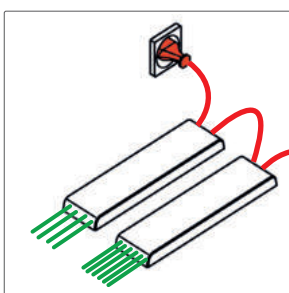

Aan de hand van het berekende totale vermogen van de lampen wordt het juiste convertermodel

gekozen: 15 W (met 4 lamp-steekplaatsen), 30 W of 60 W (met telkens 6 lamp-steekplaatsen).

Bijkomende converters