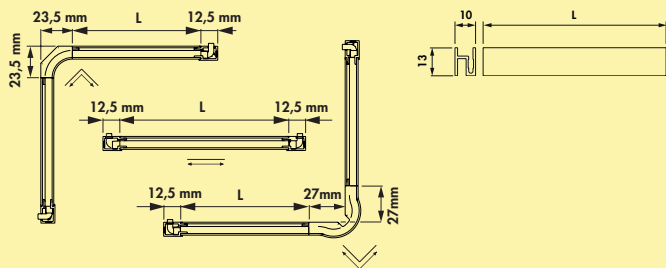

Andy kleurwissel LED

Verlichting van de greeplijsten. Aluminium behuizing met kunststof hoeken. LED-strip in siliconen gegoten, **niet zelfklevend**, alle 21 mm inkortbaar. Verlichting zonder zichtbare LED-punten incl. houderklemmen voor greeplijsten.