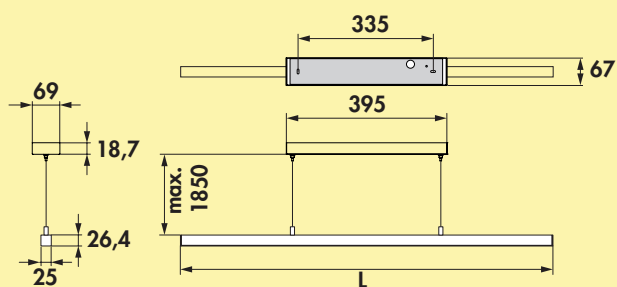

Asta kleurwissel LED

Pendellamp. Aluminium kast. Incl. Functionele FW-converter 30 module 2 en 1-kanaal kleurwissel afstandsbediening.

- 230 V
- traploze regeling van de lichtkleur van **2700 K** warmwit tot **6500 K** koudwit
- memory functie: de laatste instelling wordt opgeslagen
- dimfunctie: helderheid traploos dimbaar
- **niet dimbaar door dimmer die door de klant voorzien wordt**
- max. 84 lumen/watt bij **6500 K** koudwit
- ophanging max. 1850 mm
- bedienbaar met de 1- of 4-kanaal afstandsbediening (7061285/7061276)

Dit product bevat een lichtbron van energie-efficiëntieklasse G.

De passende kleurwissel functieconverters en afstandsbedieningen zijn te vinden in catalogus 1 pagina 264–268/26 NL.

7065055	L 900 mm, 13,9 W, roestvr. staalkl.	434,45	525,68 €
7065056	L 1200 mm, 18,6 W, roestvr. staalkl.	459,72	556,26 €
7065057	L 1500 mm, 23,2 W, roestvr. staalkl.	478,51	579,00 €
7065058	L 900 mm, 13,9 W, zwart mat	533,89	646,01 €
7065059	L 1200 mm, 18,6 W, zwart mat	574,18	694,76 €
7065060	L 1500 mm, 23,2 W, zwart mat	626,74	758,36 €