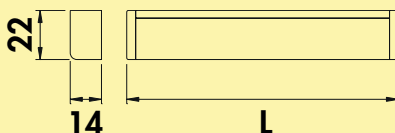

Lungo LED roestvrij staalkleurig

Onderbouwlamp. Smal aluminiumprofiel met verblindingvrije afdekking.

Afzonderlijke lamp met LED Touch schakelaar en dimmer

- 24 V, 4000 K neutraal wit
- 85 lumen/watt
- 2000 mm toevoerleiding
- aansluitklaar op LED converter 2430 (7062250)
- kabeluitvoer zijdelings rechts

Dit product bevat een lichtbron van energie-efficiëntieklasse G.

7062360	L 450 mm, 6,2 W, 4000 K neutraal wit	85,93	103,98 €
7062361	L 600 mm, 8,2 W, 4000 K neutraal wit	92,60	112,05 €
7062362	L 900 mm, 12,5 W, 4000 K neutraal wit	113,13	136,89 €
7062363	L 1200 mm, 16,8 W, 4000 K neutraal wit	134,20	162,38 €