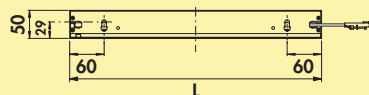

Lista 50 kleurwissel LED

Verlicht legbord. Kast van aluminium, veiligheidsglas gematiseerd, met LED verlichting, gelijkmatige verlichting over de volledige breedte naar boven en onder, vrijhangende montage tot een borddiepte van 200 mm, schroeven aan de achterzijde, onzichtbaar te monteren. **Converter niet geïntegreerd in de verlichte legbord.**

Verlicht legbord

- 12 V, IP20
- traploze regeling van de lichtkleur van **2700 K** warmwit tot **6500 K** koudwit
- max. 64 lumen/watt bij **6500 K** koudwit
- 2000 mm toevoerleiding met mini stekkersysteem
- **kabeluitvoer achterzijde van de lamp links**
- draagvermogen* ca. 1 kg/100 mm
- incl. neigingsverstelling
- LIC/MEC LED-systeem compatibel

Dit product bevat een lichtbron van energie-efficiëntieklasse G.

De passende kleurwissel functieconverters en afstandsbedieningen zijn te vinden in catalogus 1 pagina 264–268/26 NL.

*Draagvermogen is afhankelijk van de wandkwaliteit, er moet geschikt bevestigingsmateriaal voor het gegeven wandtype gebruikt worden.

7062340	L 450 mm, 3,1 W, roestvrij staalkleurig	253,29	306,48 €
7062341	L 450 mm, 3,1 W, zwart mat	280,51	339,42 €
7062342	L 600 mm, 4,3 W, roestvrij staalkleurig	287,08	347,37 €
7062343	L 600 mm, 4,3 W, zwart mat	321,85	389,44 €
7062344	L 900 mm, 6,6 W, roestvrij staalkleurig	362,12	438,17 €
7062345	L 900 mm, 6,6 W, zwart mat	400,65	484,79 €
7062346	L 1200 mm, 9 W, roestvrij staalkleurig	431,55	522,18 €
7062347	L 1200 mm, 9 W, zwart mat	450,34	544,91 €