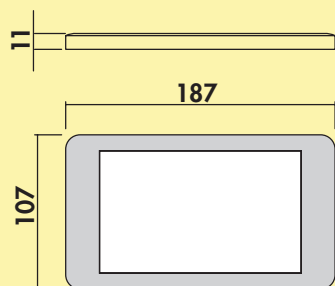

Hull kleurwissel LED

Onderbowlamp. Kunststof kast, doorschijnende lichtstrooischijf, homogene verlichting zonder zichtbare LED punten.

Afzonderlijke lamp zonder schakelaar

- 5,5 watt, 12 V
- traploze regeling van de lichtkleur van 2700 K warmwit tot 6500 K koudwit
- memory functie: de laatste instelling wordt opgeslagen
- dimfunctie: helderheid traploos dimbaar
- max. 74,5 lumen/watt bij 6500 K koudwit
- 1800 mm toevoerleiding met mini stekkersysteem

Dit product bevat een lichtbron van energie-efficiëntieklasse D.

De passende kleurwissel functieconverters en afstandsbedieningen zijn te vinden in catalogus 1 pagina 264–268/26 NL.

7061140	afzonderlijke lamp zonder schakelaar, LIC/MEC LED-systeem compatibel, roestvrij staalkleurig	97,60	118,10 €

Optionele accessoires

7061049	LED verbindingsleiding, wit, L 2000 mm	4,21	5,09 €