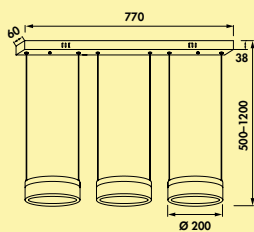

Nicky 3 LED

Pendellamp. Aluminium behuizing. Kunststof afdekking wit incl. converter.
– 36 watt, 230 V, twee kleurbereiken: **3000 K** warmwit, **4000 K** neutraal wit
– max. 120 lumen/watt
– ophanging max. 1200 mm, inkortbaar tot 500 mm
– afmetingen van de plafondbevestiging 38 x 60 x 770 mm (H x B x L)
– afmetingen van de lamp 1200 x 200 x 770 mm (H x B x L)
– **niet dimbaar door dimmer die door de klant ter beschikking gesteld wordt**
– **zonder afstandsbediening, functie "Aan/Uit" via door de klant ter beschikking gestelde lichtschakelaar**
Dit product bevat een lichtbron van de energie-efficiëntieklasse F.

7065122	3000 K warmwit, roestvrij staalkleurig	327,96	396,83 €
7065123	3000 K warmwit, zwart mat	306,03	370,30 €
7065124	4000 K neutraal wit, roestvrij staalkleurig	327,96	396,83 €
7065125	4000 K neutraal wit, zwart mat	306,03	370,30 €