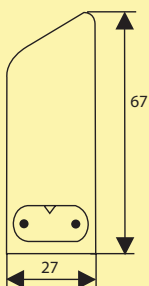

Giro-S LED

Onderbowlamp. 150° zwenkbare LED-verlichtingseenheid met acryl-voorzetstuk. Complete verlichting zonder zichtbare LED-punten.

De armaturen kunnen probleemloos uitgebreid worden door ze gewoon bijeen te steken of door het bijgeleverde verbindingkanaal.

Afzonderlijke lamp met schakelaar

- 4000 K neutraal wit
- 75 lumen/watt
- 1800 mm netsnoer los bijgevoegd
- 300 mm verbinding sleiding los bijgevoegd
- extra stekkerlengte 60 mm
- kabeluitvoer lampzijde links
- er kunnen max. 10 lampen verbonden worden

Dit product bevat een lichtbron van energie-efficiëntieklasse C.

7064180	L 348 mm, 6 W, zilverkleurig	57,49	69,56 €
7064181	L 576 mm, 10 W, zilverkleurig	77,93	94,30 €
7064182	L 908 mm, 16 W, zilverkleurig	107,96	130,63 €
7064183	L 770 mm, 13 W, zilverkleurig	98,30	118,94 €
7064184	L 1210 mm, 21 W, zilverkleurig	136,04	164,61 €

LED verbinding sleiding

- secundair voor LED
- met mini stekkersysteem

7064125	L 500 mm, wit	5,18	6,27 €
7064126	L 1000 mm, wit	6,06	7,33 €
7064127	L 2000 mm, wit	7,99	9,67 €