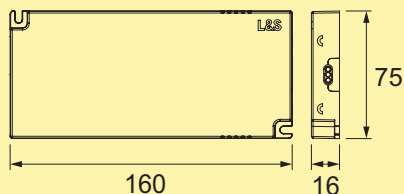

MEC Driver LED converter

De Mec Driver LED converter staat met zowel 12 V als 24 V ter beschikking. Daarmee kunnen alle functionele modules onafhankelijk van de spanning met elkaar gecombineerd en door middel van een converter van spanning voorzien worden.

Hij vormt de universele basis voor de meest uiteenlopende functies van de moderne lichtsturing.

- wit
- 2000 mm netaansluitings snoer
- aansluitwaarden (watt) van de afzonderlijke converters in acht nemen

7061400	18 W, 12/24 V	35,91	43,45 €
7061401	36 W, 12/24 V	51,86	62,75 €
7061402	48 W, 12/24 V	62,61	75,76 €
7061403	60/72 W, 12/24 V	98,17	118,79 €
7061404	90 W, 24 V	108,67	131,49 €
7061405	120 W, 24 V	136,64	165,33 €