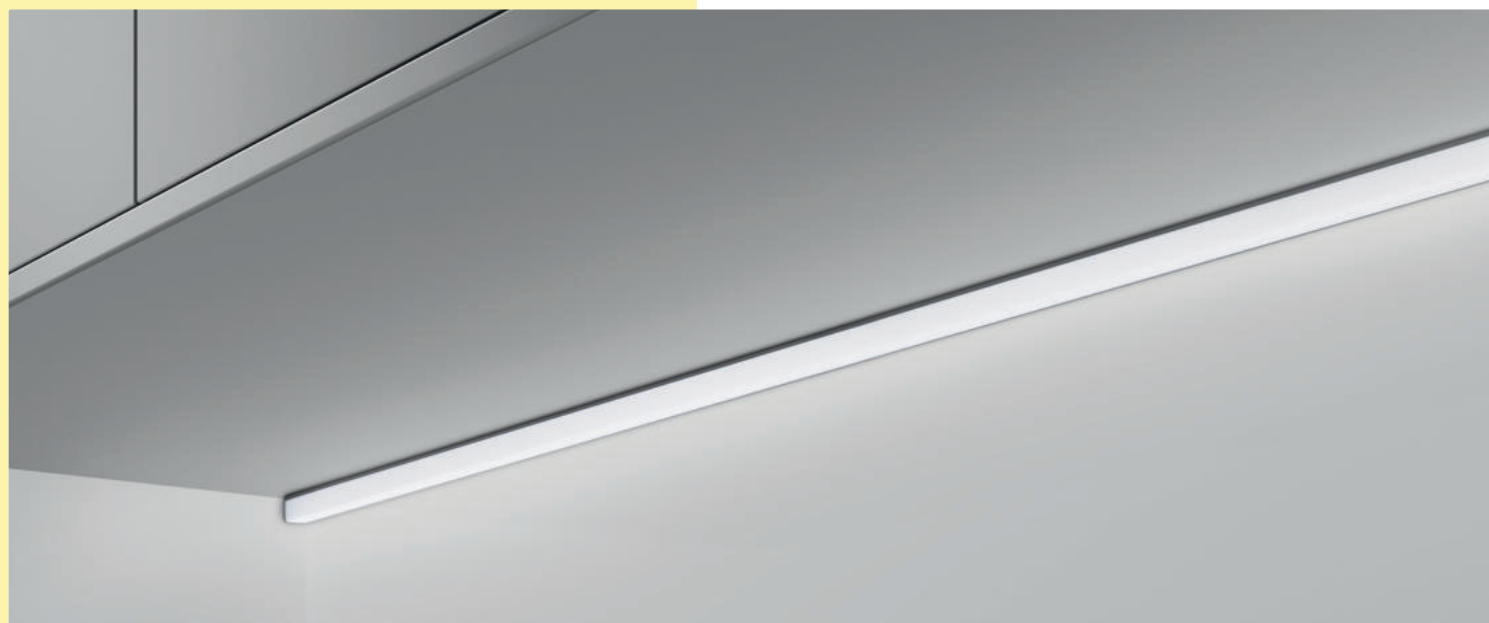

MEC
LIC
Verlichting