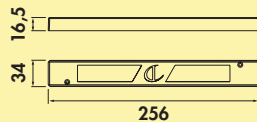

LED converter 2

- 30 watt, 12 VDC
- met 9-voudige verdeler
- 2000 mm netsnoer
- aansluitwaarden van de afzonderlijke lampen moeten in acht genomen worden (watt)

7062218	wit	54,24	65,63 €