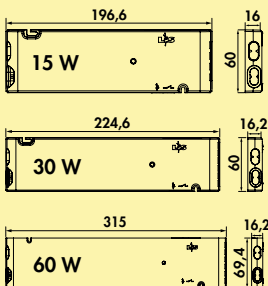

7061286	module 2 (draadloos), 15 W, 4-voudige verdeler	99,44	120,32 €
7061271	module 2 (draadloos), 30 W, 6-voudige verdeler	126,65	153,25 €
7061273	module 2 (draadloos), 60 W, 6-voudige verdeler	159,48	192,97 €
7061287	module 3 (Bluetooth + draadloos), 15 W, 4-voudige verdeler	133,23	161,21 €
7061281	module 3 (Bluetooth + draadloos), 30 W, 6-voudige verdeler	163,24	197,52 €
7061283	module 3 (Bluetooth + draadloos), 60 W, 6-voudige verdeler	197,04	238,42 €