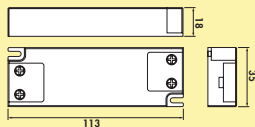

LED converter 20

- 20 watt, 12 VDC
- met 6-voudige verdeler
- 2000 mm netsnoer
- aansluitwaarden van de afzonderlijke lampen moeten in acht genomen worden (watt)

7062309 grijs

48,35

58,50 €