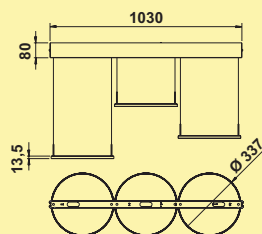

Plate 3 LED

Pendellamp. Aluminium kast. Acrylglas gesatineerd. Incl. converter en afstandsbediening.

- 3 x 14,3 watt, 230 V
- L 1030 mm
- traploze regeling van de lichtkleur van **2700 K** warmwit tot **6500 K** koudwit
- memory functie: de laatste instelling wordt opgeslagen
- dimfunctie: helderheid traploos dimbaar
- **niet dimbaar door dimmer die door de klant voorzien wordt**
- max. 112 lumen/watt bij **6500 K** koudwit
- ophanging max. 1700 mm
- segmenten traploos verstelbaar

Dit product bevat een lichtbron van energie-efficiëntieklasse F.

7065011	roestvrij staakleurig	1.250,07	1.512,58 €
7065029	zwart mat	1.272,02	1.539,14 €