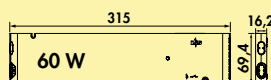

Functionele FW-converter

De functionele FW-converter voor kleurwissel-lichtsystemen.

- wit
- 12 VDC
- max. 36 watt belasting per steekplaats aan de converter
- 2000 mm netsnoer
- schakelbaar via Bluetooth-app (module 3) of via optioneel verkrijgbare afstandsbediening

7061286	module 2 (draadloos), 15 W, 4-voudige verdeler	99,44	120,32 €
7061271	module 2 (draadloos), 30 W, 6-voudige verdeler	126,65	153,25 €
7061273	module 2 (draadloos), 60 W, 6-voudige verdeler	159,48	192,97 €

7061287	module 3 (Bluetooth + draadloos), 15 W, 4-voudige verdeler	133,23	161,21 €
7061281	module 3 (Bluetooth + draadloos), 30 W, 6-voudige verdeler	163,24	197,52 €
7061283	module 3 (Bluetooth + draadloos), 60 W, 6-voudige verdeler	197,04	238,42 €

Verlichting

1-kanal kleurwissel afstandsbediening

- traploze instelling van de lichttemperatuur
- dimfunctie
- auto memory: helderheids- en lichttemperatuurinstelling blijven opgeslagen
- een besturingsunit kan voor verschillende kleurwissel-converteren gebruikt worden
- 8 x 90 x 50 mm (H x L x B)

7061285	wit	55,16	66,74 €