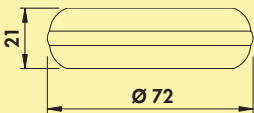

Draadloze FB afstandsbediening EASi

Draadloze afstandsbediening. Meerdere draadloze afstandsbedieningen mogelijk. Wisselschakelingen realiseerbaar.

- AAN-/IT-functie, groepsgewijze keuzeschakelaar, lichtintensiteits- en lichtkleurschakelaar
- traploze instelling van de helderheid
- instellen van de kleurtemperatuur in drie trappen (WHC3-modus)
- 72 x 21 mm (Ø x D)
- magnetische houder voor wandbevestiging
- Het batterijvak van de EASi DISK neemt twee bijgeleverde AAA alkali-Mn-penlite batterijen aan.
- Er kunnen configuraties gemaakt worden, waarbij één of meerdere netvoedingen door meerdere draadloze afstandsbedieningen (max. 7) gestuurd wordt/worden.
- **alleen bruikbaar in combinatie met functionele FW-converter EASi**

7063422 zwart 74,88 90,60 €