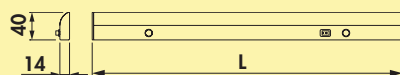

Fluente LED aluminiumkleurig

Onderbowlamp. Kast van aluminium met kunststofafdekking, kop op kop montage mogelijk.

Afzonderlijke lamp met schakelaar

- 230 V (hoogspanning)
- 75 lumen/watt
- 14 x 40 mm (H x B)
- 80 mm verbindingsleiding
- kabeluitvoer lampzijde achtern of links
- **er kunnen max. 200 watt verbonden worden**
- **netsnoer HV (7062249 wit of 7062269 zwart) moet separaat besteld worden**

Dit product bevat een lichtbron van energie-efficiëntieklasse G.

7063433	L 450 mm, 8 W, 2900 K warmwit	79,81	96,57 €
7063434	L 600 mm, 10 W, 2900 K warmwit	89,58	108,39 €
7063435	L 900 mm, 15 W, 2900 K warmwit	119,59	144,70 €
7063436	L 1200 mm, 18 W, 2900 K warmwit	143,89	174,11 €