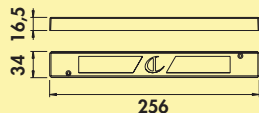

Optionele accessoires

7062252	LED verbindingsleiding 24, wit, L 2000 mm	4,92	5,95 €

LED converter 2430

- 30 watt, 24 VDC
- met 9-voudige verdeler
- 2000 mm netsnoer
- aansluitwaarden van de afzonderlijke lampen moeten in acht genomen worden (watt)

7062250	wit	64,16	77,63 €