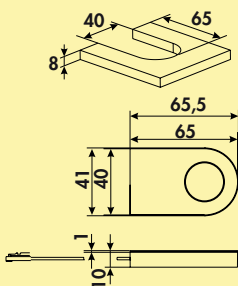

Duo kleurwissel LED

Individuele lamp, lamp met glazen bodem. Voor het opsteken op glazen bodems met metalen veerklem, afstraling van LED-licht 6 LED's naar boven en 6 LED's onder.

Individuele lamp zonder schakelaar

- 0,8 watt, 12 VDC
- 60 lumen/watt
- traploze regeling van de lichtkleur van 2700 K warmwit tot 6500 K koudwit
- dimfunctie: helderheid traploos dimbaar
- 2000 mm toevoerleiding met mini stekkersysteem
- bladdikte 6–10 mm
- stralingshoek 60°

Dit product bevat een lichtbron van energie-efficiëntieklasse E.

De passende kleurwissel functieconverters en afstandsbedieningen zijn te vinden in catalogus 1 pagina 264–268/26 NL.

7061079	afzonderlijke lamp zonder schakelaar, roestvrij staalkleurig	26,33	31,86 €
7061088	afzonderlijke lamp zonder schakelaar, zwart mat	32,30	39,08 €
Optionele accessoires			
7061049	LED verbindingsleiding, wit, L 2000 mm	4,21	5,09 €