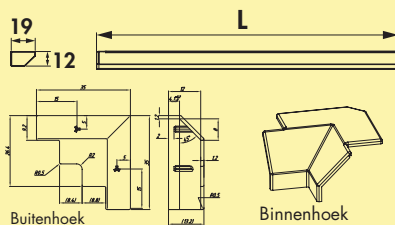

Manubrio kleurwissel LED

Greeplijstverlichting. Kast van kunststof, zelfklevende LED band, alle 50 mm inkortbaar, geen zichtbare LED's incl. houderklemmen voor greeplijsten.

Afzonderlijke lamp

- 7,8 watt per meter, 12 V
- traploze regeling van de lichtkleur van **2700 K** warmwit tot **6500 K** koudwit
- max. 80 lumen/watt bij **6500 K** koudwit
- 2000 mm toevoerleiding aan weerszijden
- LED band, voeding aan weerszijden
- incl. 4 einddoppen
- LIC/MEC LED-systeem compatibel

Dit product bevat een lichtbron van energie-efficiëntieklasse F.

De passende kleurwissel functieconverters en afstandsbedieningen zijn te vinden in catalogus 1 pagina 264–268/26 NL.

7061298	afzonderlijke lamp, L 1500 mm, roestvrij staalkleurig	126,65	153,25 €
7061197	afzonderlijke lamp, L 2600 mm, roestvrij staalkleurig	168,87	204,33 €

7060108	afzonderlijke lamp, L 1500 mm, zwart mat	123,08	148,93 €
7060107	afzonderlijke lamp, L 2600 mm, zwart mat	164,11	198,57 €

Optionele accessoires

7061198	Binnenhoek, roestvrij staalkleurig	2,73	3,30 €
7060109	Binnenhoek, zwart mat	2,65	3,21 €
7061199	Buitenhoek, roestvrij staalkleurig	2,73	3,30 €
7060110	Buitenhoek, zwart mat	2,65	3,21 €
7061200	Set eindkappen, roestvrij staalkleurig	3,51	4,25 €
7060111	Set eindkappen, zwart mat	3,41	4,13 €
7061049	LED verbindingsleiding, wit, L 2000 mm	4,21	5,09 €
7061300	Kleurwissel LED-band, L 2600 mm, 20,3 W/12 V	103,22	124,90 €
7061314	Kleurwissel LED-band, L 1500 mm, 11,7 W/12 V	71,54	86,56 €