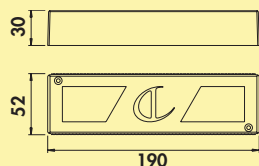

7062250	wit	64,16	77,63 €
---------	-----	-------	---------

LED converter 2460

- 60 watt, 24 VDC
- met 9-voudige verdeler
- 2000 mm netsnoer
- aansluitwaarden van de afzonderlijke lampen moeten in acht genomen worden (watt)