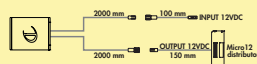

7062218	wit	54,24	65,63 €
---------	-----	-------	---------

LED Touch schakelaar

- met 10-voudige verdeler
- 2000 mm toevoerleiding
- 2000 mm verbindingsleiding
- geschikt voor 12 V en 24 VDC
- dimfunctie: helderheid traploos dimbaar