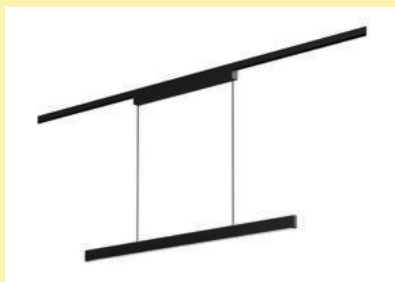

Easytrack Sun Romo

1. Pendellamp voor Easytrack stroomrail. Aluminium behuizing gepoedercoat.
2. 37 watt, 48 VDC
   - traploze regeling van de lichtkleur van **2700 K** warmwit tot **6000 K** koudwit
   - zeer hoge lichtkwaliteit door kleurweergave-index >90
   - max. 52 lumen/watt bij **6000 K** koudwit
   - de max. pendellengte bedraagt 1500 mm en is traploos instelbaar.
   - met geïntegreerde Zigbee 3.0 besturingsinrichting

Dit product bevat een lichtbron van de energie-efficiëntieklasse F.

Click-In montage in de rail zonder gereedschap. Wordt door mechanische vergrendeling gehandhaafd!

7065132	zwart mat	1.050,42	1.271,01 €