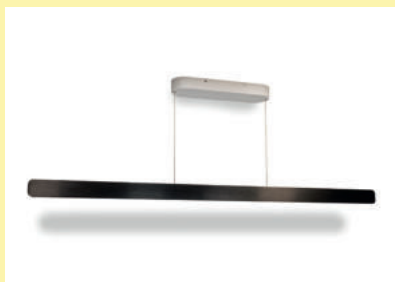

Dit product bevat een lichtbron van de energie-efficiëntieklasse E + F.

De passende kleurwissel functieconverters en afstandsbedieningen zijn te vinden in catalogus 1 pagina 264–268/26 NL.

7065067	L 1500 mm, 55 W	1.059,36	1.281,83 €
7065066	L 1200 mm, 41,5 W	895,25	1.083,25 €