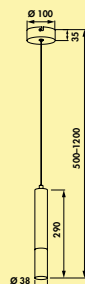

Gwen 1 LED

1. Pendellamp. Aluminium behuizing. Kunststof afdekking wit incl. converter.
2. 5 watt, 230 V, twee kleurbereiken: **3000 K** warmwit, **4000 K** neutraal wit
   - max. 120 lumen/watt
   - ophanging max. 1200 mm, inkortbaar tot 500 mm
   - afmetingen van de plafondbevestiging 100 x 35 mm (Ø x H)
   - afmetingen van de lamp 100 x 1200 mm (Ø x H)
   - **niet dimbaar door dimmer die door de klant ter beschikking gesteld wordt**
   - **zonder afstandsbediening, functie "Aan/Uit" via door de klant ter beschikking gestelde lichtschakelaar.**

Dit product bevat een lichtbron van de energie-efficiëntieklasse F.

7065100	3000 K warmwit, roestvrij staalkleurig	68,57	82,97 €
7065101	3000 K warmwit, zwart mat	61,25	74,11 €
7065102	4000 K neutraal wit, roestvrij staalkleurig	68,57	82,97 €
7065103	4000 K neutraal wit, zwart mat	61,25	74,11 €