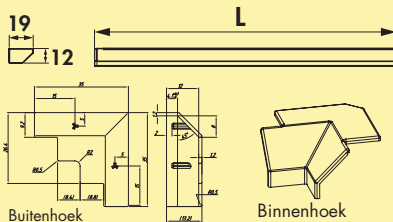

Manubrio kleurwissel LED

Greeplijstverlichting. Kast van kunststof, zelfklevende LED band, alle 50 mm inkortbaar, geen zichtbare LED's incl. houderklemmen voor greeplijsten.

Afzonderlijke lamp

- 7,8 watt per meter, 12 V
- traploze regeling van de lichtkleur van **2700 K** warmwit tot **6500 K** koudwit
- max. 80 lumen/watt bij **6500 K** koudwit
- 2000 mm toevoerleiding aan weerszijden
- LED band, voeding aan weerszijden
- incl. 4 einddoppen
- LIC/MEC LED-systeem compatibel

Dit product bevat een lichtbron van energie-efficiëntieklasse F.

De passende kleurwissel functieconverters en afstandsbedieningen zijn te vinden in catalogus 1 pagina 264–268/26 NL.

7061298	afzonderlijke lamp, L 1500 mm, roestvrij staalkleurig	126,65	153,25 €
7061197	afzonderlijke lamp, L 2600 mm, roestvrij staalkleurig	168,87	204,33 €

7060108	afzonderlijke lamp, L 1500 mm, zwart mat	123,08	148,93 €
7060107	afzonderlijke lamp, L 2600 mm, zwart mat	164,11	198,57 €

Optionele accessoires

7061198	Binnenhoek, roestvrij staalkleurig	2,73	3,30 €
7060109	Binnenhoek, zwart mat	2,65	3,21 €
7061199	Buitenhoek, roestvrij staalkleurig	2,73	3,30 €
7060110	Buitenhoek, zwart mat	2,65	3,21 €
7061200	Set eindkappen, roestvrij staalkleurig	3,51	4,25 €
7060111	Set eindkappen, zwart mat	3,41	4,13 €
7061049	LED verbindingsleiding, wit, L 2000 mm	4,21	5,09 €
7061300	Kleurwissel LED-band, L 2600 mm, 20,3 W/12 V	103,22	124,90 €
7061314	Kleurwissel LED-band, L 1500 mm, 11,7 W/12 V	71,54	86,56 €