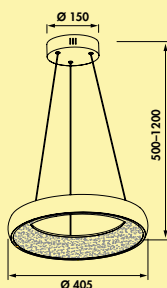

Lima kleurwissel LED

Pendellamp. Aluminium behuizing. Kunststof afdekking wit incl. converter en afstandsbediening (zonder batterijen)

- 24 watt, 230 V
- traploze regeling van de lichtkleur van **3000 K** warmwit tot **6000 K** koudwit
- Memory-functie: de laatste instelling wordt opgeslagen
- dimfunctie: helderheid traploos dimbaar
- max. 120 lumen/watt bij **6000 K** koudwit
- ophanging max. 1200 mm, inkortbaar tot 500 mm
- afmetingen van de plafondbevestiging 150 x 40 mm (Ø x H)
- afmetingen van de lamp 400 x 1200 mm (Ø x H)

Dit product bevat een lichtbron van de energie-efficiëntieklasse F.

7065112	roestvrij staalkleurig	285,05	344,91 €
7065113	zwart mat	274,05	331,60 €