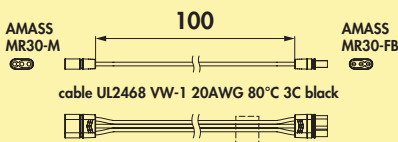

MEC Driver LED verbindingsleiding

Voor het flexibel verbinden van converters en functionele modules.

- zwart
- 12/24 V, 5 A

7061409	L 100 mm	6,82	8,25 €
7061410	L 500 mm	8,10	9,80 €
7061411	L 1000 mm	9,12	11,04 €