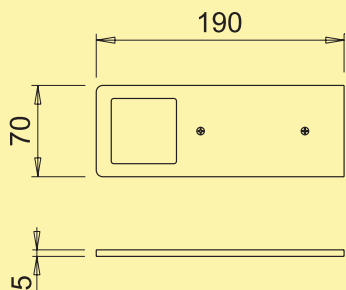

AstraLED SE wit

Onderbouwlamp. Kast van aluminium, 5 mm. Verlichting zonder zichtbare LED punten met geïntegreerde touch-schakelaar.

Afzonderlijke lamp zonder of met LED Touch schakelaar en dimmer (met LED Touch s. d.)

- 5 watt, 24 V, twee kleurbereiken: **3000 K** warmwit, **3900 K** neutraal wit
- 65 lumen/watt
- helderheid traploos dimbaar door LED Touch schakelaar en dimmer
- 200 mm toevoerleiding, 2000 mm verbindingsleiding met mini stekkersysteem
- bijkomende Memoryfunctie: de laatste instelling wordt opgeslagen

Set-2,-3,-5 met LED Touch schakelaar en dimmer bestaande uit:

- 1, 2 of 4 afzonderlijke lampen zonder schakelaar (7063338/7063353)
- 1 afzonderlijke lamp met LED Touch schakelaar en dimmer (7063339/7063354)
- 1 LED converter 2430 (7062250)
- uitbreidbaar tot 6 lampen

Dit product bevat een lichtbron van de energie-efficiëntieklasse F.

7063338	afzonderlijke lamp z. s., 3000 K warmwit	61,44	74,34 €
7063339	afzonderlijke lamp met LED Touch s. d., 3000 K warmwit	114,10	138,06 €
7063340	set-2, 3000 K warmwit	189,57	229,38 €
7063341	set-3, 3000 K warmwit	237,41	287,27 €
7063342	set-5, 3000 K warmwit	348,43	421,60 €

7063353	afzonderlijke lamp z. s., 3900 K neutraal wit	61,44	74,34 €
7063354	afzonderlijke lamp met LED Touch s. d., 3900 K neutraal wit	114,10	138,06 €
7063355	set-2, 3900 K neutraal wit	189,57	229,38 €
7063356	set-3, 3900 K neutraal wit	237,41	287,27 €
7063357	set-5, 3900 K neutraal wit	348,43	421,60 €