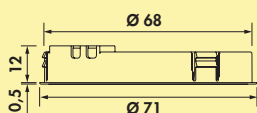

Optionele accessoires

7062252	LED verbindingsleiding 24, wit, L 2000 mm	4,92	5,95 €

Holl 68 kleurwissel LED

Inbouwlamp. Kunststof behuizing, rond, verlichting zonder zichtbare LED-punten.

Afzonderlijke lamp zonder schakelaar

- 3 watt, 24 V
- traploze regeling van de lichtkleur van 2700 K warmwit tot 6500 K koudwit
- memory functie: de laatste instelling wordt opgeslagen
- dimfunctie: helderheid traploos dimbaar
- max. 80 lumen/watt
- 2000 mm toevoerleiding met mini stekkersysteem
- MEC LED-systeem compatibel

Dit product bevat een lichtbron van energie-efficiëntieklasse G.

De passende kleurwissel functieconverters en afstandsbedieningen zijn te vinden in catalogus 1 pagina 264–268/26 NL.

7063426	roestvrij staalkleurig	51,18	61,93 €
7063425	zwart	51,18	61,93 €

Optionele accessoires

7062252	LED verbindingsleiding 24, wit, L 2000 mm	4,92	5,95 €