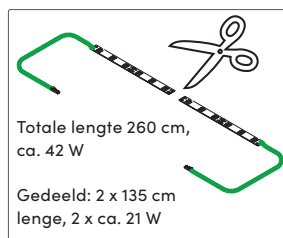

Bijzonderheid verlichtingsprofielen

Bij verlichtingsprofielen (zoals bijvoorbeeld Ricol) kan de maximale belasting 36 W overschreden worden (totale lengte 260 cm, totale vermogensopname ca. 42 W). De profielen resp. de hen omvattende LED-Stripes zijn echter zaagbaar. Ze kunnen makkelijk gedeeld en afzonderlijk aangesloten worden (vermogensopname 15,5 W per meter).

Veiligheid

De controle van de veiligheidsvereisten gebeurt volgens de nieuwste en strengste Europese normen (bv. EN 60 598 voor lampen en EN 60 742 voor transformatoren).

Lampen en transformatoren met dit teken zijn overeenkomstig de Europese norm EN 55 015 ontstoord.