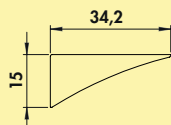

Effekt kleurwissel LED

Achterwandlamp. Aluminiumprofiel, doorschijnende kunststofafdekking, lichtjes schuin geplaatst voor een optimale verlichting van de keukennissen, eenvoudige montage onder de hangkast.

Afzonderlijke lamp

- 15 watt per meter, 12 V
- traploze regeling van de lichtkleur van **2700 K** warmwit tot **6500 K** koudwit
- 105 lumen/watt
- 300 mm toevoerleiding aan weerszijden en 1500 mm verbindingsleiding met mini stekkersysteem
- alle 25 mm inkortbaar, 4 einddoppen los bijgevoegd
- schroefbevestiging
- LED band 2600 mm, met voeding aan weerszijden

Dit product bevat een lichtbron van energie-efficiëntieklasse F.

De passende kleurwissel functieconverters en afstandsbedieningen zijn te vinden in catalogus 1 pagina 264–268/26 NL.

7061340	afzonderlijke lamp, L 2600 mm, roestvrij staalkleurig	364,47	441,01 €

Optionele accessoires

7061049	LED verbindingsleiding, wit, L 2000 mm	4,21	5,09 €

7061341	Effekt kleurwissel LED-band, L 2600 mm, 39 W/12 V	173,40	209,81 €