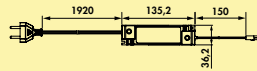

LED converter 30 Neva

- 30 watt, 24 V, 12 VDC
- max. 36 watt belasting per steekplaats aan de converter
- 2000 mm netsnoer

7062438 wit 47,48 57,45 €

Verlichting

Pure kleurwissel LED

Onderbouw lamp. Kunststof behuizing, wit doorschijnend. Verlichting zonder zichtbare LED-punten. In uitgeschakelde toestand is het hele corpus van de lamp van doorzichtig plastic, wit mat.

Afzonderlijke lamp zonder schakelaar

- behuizing doorschroefbaar met witte afdekkappen
- 3,8 watt, 12 V
- traploze regeling van de lichtkleur van **2700 K** warmwit tot **6500 K** koudwit
- memory functie: de laatste instelling wordt opgeslagen
- dimfunctie: helderheid traploos dimbaar
- max. 80 lumen/watt bij **6500 K** koudwit
- **bus voor ministekkersysteem in de lampbehuizing geïntegreerd**
- 1800 toevoerleiding met mini stekkersysteem

Set-2,-3,-5 met schakelaar bestaande uit:

- 1, 2 of 4 afzonderlijke lampen zonder schakelaar (7063372)
- 1 afzonderlijke lamp met schakelaar (7063376)
- 1 LED converter 20 (7062309)

Design by **STUDIO MORITZ PUTZIER**, Keulen.

Dit product bevat een lichtbron van energie-efficiëntieklasse **G**.

De passende kleurwissel functieconverters en afstandsbedieningen zijn te vinden in catalogus 1 pagina 264–268/26 NL.

7063372	afzonderlijke lamp zonder schakelaar, LIC/MEC LED-systeem compatibel, wit mat	64,07	77,52 €
7063376	afzonderlijke lamp met schakelaar, wit mat	80,74	97,70 €
7063377	set-2, wit mat	185,19	224,08 €
7063378	set-3, wit mat	250,15	302,68 €
7063379	set-5, wit mat	378,27	457,71 €

Optionele accessoires

7061049	LED verbindingsleiding, wit, L 2000 mm	4,21	5,09 €