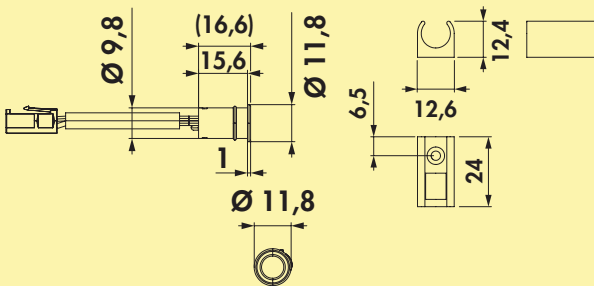

MEC Driver LED sensor IR/TK CE

- zwart
- gebruik met de MEC Driver schakelmodule
- dim- of deurcontactfunctie, afhankelijk van instelling van de functionele module
- instelling van de nalooptijd via de functionele module
- reikwijdte max. 50 mm
- aansluitleiding 2000 mm

7061414	sensor	11,86	14,35 €
7061415	aanbouwkast	4,61	5,58 €