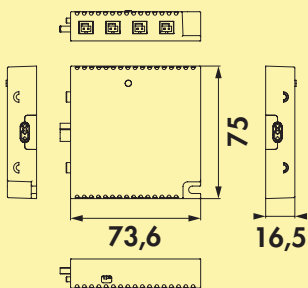

MEC Driver LED 1-kanaals module draadloos/ZigBee

Met een functionele ZigBee 1-kanaals-module kunnen er maximaal vier lampen op **een** kanaal aangesloten en via een afstandsbediening, een ZigBee netwerk of een Smart Home (bv. Alexa/Hue/Paulmann/Ikea) gestuurd worden.

Bij het gebruik van de 1-kanaals-module kan er **een** groep lampen afzonderlijk gestuurd worden.

Elke 1-kanaals-module kan individueel aan de 4-kanaals-afstandsbediening geprogrammeerd worden.

De module kan met andere functionele modules samen aan een converter gebruikt worden. Bruikbaar voor eenkleurige - en kleurwissellampen.

- wit
- 1-kanaals, 4 LED uitgangen
- max. 3 A per uitgang, max. 5 A totaal
- besturing via afstandsbediening of Smart Home
- ZigBee Mesh ook zonder Bridge (componenten onderling verbonden)
- eenvoudig programmeren
- omschakelbaar tussen Emotion- en Single Color LED's
- omschakelbaar tussen kleurwissel- en eenkleurige lampen

7061426	12 V	60,47	73,17 €
7061427	24 V	65,08	78,75 €