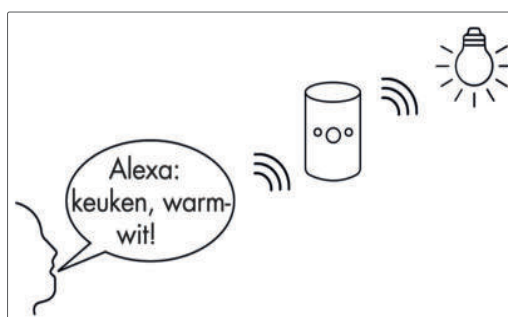

Zoals bij het LIC LED-systeem kunnen er maximaal vier lampengroepen (of ook individuele lampen) door middel van de **LIC Home Base module** gestuurd worden, zodat er een grote verscheidenheid aan nauwkeurig ontworpen individuele lichtscenario's zeer comfortabel tot stand gebracht kan worden (zoals "Werken", "Koken", "Eten"). Voor de sturing van de gesproken instructies wordt de **LIC Home Base module** draadloos met de Philips Hue Zigbee Bridge verbonden. Op haar beurt ontvangt de Zigbee Bridge haar stuurimpulsen van een **Smart Speaker** met geïntegreerde "Intelligente Persoonlijke Assistent" (**IPA, zoals Amazon Alexa of Google Assistant**). Alternatief kan de Zigbee Bridge ook door een app op smartphone of tablet gestuurd worden.

Een reeds bestaande lichtbesturing van de serie **LUMICA® LIC-converters** kunnen zodoende achteraf met weinig kosten of moeite "slim" uitgerust worden.

Amazon Echo en Amazon Alexa zijn geregistreerde merken van de firma Amazon Inc. – Bosch Smart Home Controller is een geregistreerd merk van de firma Robert Bosch GmbH. – Google Home en Google Assistant zijn geregistreerde merken van de firma Alphabet Inc. – Philips Hue is een geregistreerd merk van de firma Signify N.V. – Zigbee is een door 230 toonaangevende ondernemingen overeengekomen specificatie voor draadloze netwerken, bv. bij de huisautomatisering.