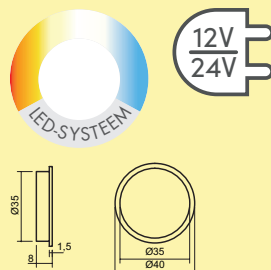

Optionele accessoires

7061049	LED verbindingsleiding, wit, L 2000 mm	4,21	5,09 €

Kleurwissel LED Touch schakelaar en dimmer

- voor kleurwissel LED
- traploze regeling van de lichtkleur van **2700 K** warmwit tot **6500 K** koudwit
- memory functie: de laatste kleurinstelling wordt opgeslagen
- dimfunctie: helderheid in drie stappen dimbaar
- 12 V/24 V, 2,5 A
- 1000/2000 mm toevoerleiding met mini stekkersysteem

7061131	roestvrij staalkleurig	59,42	71,90 €