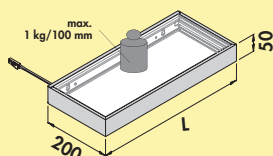

Lista 50 kleurwissel LED

Verlicht legbord. Kast van aluminium, veiligheidsglas gematiseerd, met LED verlichting, gelijkmatige verlichting over de volledige breedte naar boven en onder, vrijhangende montage tot een borddiepte van 200 mm, schroeven aan de achterzijde, onzichtbaar te monteren. **Converter niet geïntegreerd in de verlichte legbord.**

Verlicht legbord

- 12 V, IP20
- traploze regeling van de lichtkleur van **2700 K** warmwit tot **6500 K** koudwit
- max. 64 lumen/watt bij **6500 K** koudwit
- 2000 mm toevoerleiding met mini stekkersysteem
- **kabeluitvoer achterzijde van de lamp links**
- draagvermogen* ca. 1 kg/100 mm
- incl. neigingsverstelling
- LIC/MEC LED-systeem compatibel

Dit product bevat een lichtbron van energie-efficiëntieklasse G.

De passende kleurwissel functieconverters en afstandsbedieningen zijn te vinden in catalogus 1 pagina 264–268/26 NL.

*Draagvermogen is afhankelijk van de wandkwaliteit, er moet geschikt bevestigingsmateriaal voor het gegeven wandtype gebruikt worden.

7062340	L 450 mm, 3,1 W, roestvrij staalkleurig	253,29	306,48 €
7062341	L 450 mm, 3,1 W, zwart mat	280,51	339,42 €
7062342	L 600 mm, 4,3 W, roestvrij staalkleurig	287,08	347,37 €
7062343	L 600 mm, 4,3 W, zwart mat	321,85	389,44 €
7062344	L 900 mm, 6,6 W, roestvrij staalkleurig	362,12	438,17 €
7062345	L 900 mm, 6,6 W, zwart mat	400,65	484,79 €
7062346	L 1200 mm, 9 W, roestvrij staalkleurig	431,55	522,18 €
7062347	L 1200 mm, 9 W, zwart mat	450,34	544,91 €