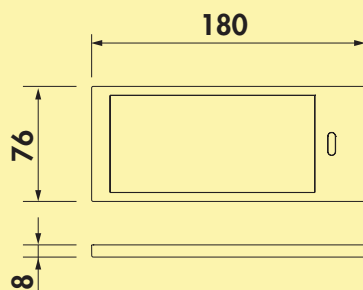

K-Pad LED

Onderbouwlamp. Kast van kunststof, verlichting zonder zichtbare LED-punten.

Afzonderlijke lamp zonder schakelaar of met LED Touch schakelaar en dimmer

- 5 watt, 24 V, 3100 K warmwit
- 55 lumen/watt
- 2000 mm toevoerleiding

Set-4 met LED Touch schakelaar en dimmer bestaande uit:

- 3 afzonderlijke lampen zonder schakelaar (7063303)
- 1 afzonderlijke lamp met LED Touch schakelaar en dimmer (7063302)
- 1 LED converter 2430 (7062250)
- uitbreidbaar tot 6 lampen

Dit product bevat een lichtbron van de energie-efficiëntieklasse F.

7063303	afzonderlijke lamp zonder schakelaar, roestvrij staalkleurig	69,34	83,90 €
7063302	afzonderlijke lamp met LED Touch schakelaar en dimmer, roestvrij staalkleurig	120,25	145,50 €
7063301	set-4, roestvrij staalkleurig	339,66	410,99 €
Optionele accessoires			
7062252	LED verbindingsleiding 24, wit, L 2000 mm	4,92	5,95 €