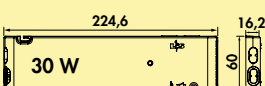

Optionele accessoires

7061049	LED verbindingsleiding, wit, L 2000 mm	4,21	5,09 €
7061300	Kleurwissel LED-band, L 2600 mm, 20,3 W/12 V	103,22	124,90 €