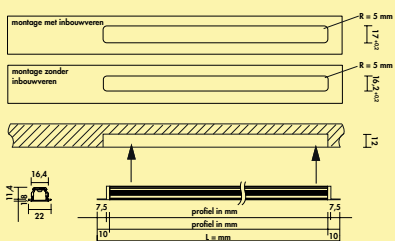

Ricol kleurwissel LED

Inbouwlamp. Kast van aluminium, LED inbouwprofiel, verborgen kabelgeleiding met klembevestiging, geen schroeven vereist.

Afzonderlijke lamp zonder schakelaar

- 15,5 watt per meter
- traploze regeling van de lichtkleur van **2700 K** warmwit tot **6500 K** koudwit
- max. 80 lumen/watt bij **6000 K** koudwit
- lengte van de lamp 2600 mm
- LED band los, niet in het profiel geplaatst
- alle 25 mm inkortbaar, voeding aan weerszijden
- 2000 mm toevoerleiding aan weerszijden
- 4 einddoppen los bijgevoegd
- aansluiting op 12 V converter met kleurwisselbesturing
- inbouwdiepte 12 mm
- LIC/MEC LED-systeem compatibel

Dit product bevat een lichtbron van energie-efficiëntieklasse F.

De passende kleurwissel functieconverters en afstandsbedieningen zijn te vinden in catalogus 1 pagina 264–268/26 NL.

7061195	afzonderlijke lamp z. schakelaar, L 1500 mm, roestvrij staalkleurig	208,97	252,85 €

7061184	afzonderlijke lamp z. schakelaar, L 2600 mm, roestvrij staalkleurig	283,32	342,82 €

7060106	afzonderlijke lamp z. schakelaar, L 1500 mm, zwart mat	208,97	252,85 €

7060105	afzonderlijke lamp z. schakelaar, L 2600 mm, zwart mat	283,32	342,82 €

Optionele accessoires

7061049	LED verbindingsleiding, wit, L 2000 mm	4,21	5,09 €

7061304	Ricol Kleurwissel LED-band, L 2600 mm, 40,3 W/12 V	122,00	147,62 €