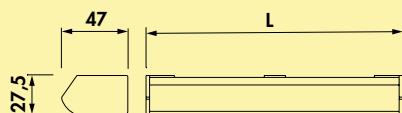

Velit kleurwissel LED

Onderbouwlamp. Aluminium behuizing, met mat kunststof deksel inclusief LED profiel.

Afzonderlijke lamp zonder schakelaar

- 24 V
- traploze regeling van de lichtkleur van **2700 K** warmwit tot **6500 K** koudwit
- max. 110 lumen/watt bij **6000 K** koudwit
- aansluiting op 24 V converter met kleurwisselbesturing
- 2000 mm toevoerleiding
- 35° op de horizontale as zwenkbare lichtkamer
- MEC LED-systeem compatibel

Dit product bevat een lichtbron van energie-efficiëntieklasse G.

De passende kleurwissel functieconverters en afstandsbedieningen zijn te vinden in catalogus 1 pagina 264–268/26 NL.

7063429	L 1000 mm, 9,7 W	0,00	0,00 €
7063430	L 1200 mm, 11,8 W	0,00	0,00 €
7063431	L 1500 mm, 14,7 W	0,00	0,00 €
7063432	L 1800 mm, 17,8 W	0,00	0,00 €