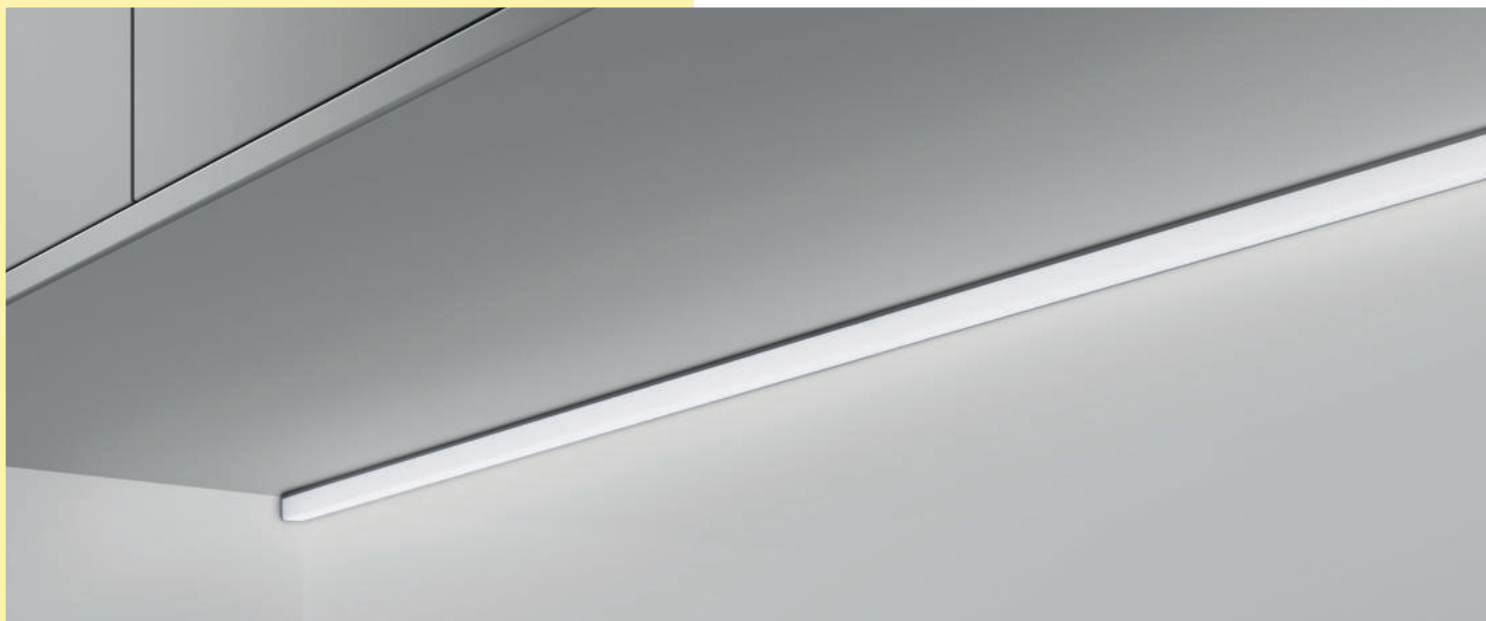

Pertura kleurwissel LED

Onderbowlamp. Kast van aluminium, kunststof afdekking opaal wit, LED profiel, homogene verlichting zonder zichtbare LED punten.

Afzonderlijke lamp zonder schakelaar

- 12 watt per meter
- traploze regeling van de lichtkleur van **2700 K** warmwit tot **6500 K** koudwit
- max. 92 lumen/watt bij **6000 K** koudwit
- LED band los, niet in het profiel geplaatst
- alle 25 mm inkortbaar, voeding aan weerszijden
- 2000 mm toevoerleiding aan weerszijden
- 4 einddoppen los bijgevoegd
- aansluiting op 12 V converter met kleurwisselbesturing
- LIC/MEC LED-systeem compatibel

Dit product bevat een lichtbron van energie-efficiëntieklasse G.

De passende kleurwissel functieconverters en afstandsbedieningen zijn te vinden in catalogus 1 pagina 264–268/26 NL.

7061240	afzonderlijke lamp z. s., L 2600 mm, roestvrij staalkleurig	290,87	351,95 €
7061241	afzonderlijke lamp z. s., L 2600 mm, zwart mat	290,87	351,95 €
7061296	afzonderlijke lamp z. s., L 1500 mm, roestvrij staalkleurig	181,07	219,09 €
7061297	afzonderlijke lamp z. s., L 1500 mm, zwart mat	181,07	219,09 €
Optionele accessoires			
7061049	LED verbindingsleiding, wit, L 2000 mm	4,21	5,09 €
7061307	Pertura Kleurwissel LED-band, L 2600 mm	99,44	120,32 €