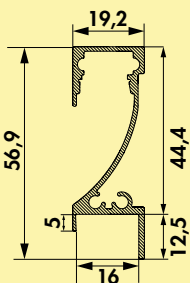

Prova kleurwissel LED

Opzetlamp voor achterwanden. Aluminium LED profiel, alle 25 mm inkortbaar, geen zichtbare LED punten.

Afzonderlijke lamp

- 31,2 watt, 12 V
- traploze regeling van de lichtkleur van 2700 K warmwit tot 6500 K koudwit
- max. 80 lumen/watt bij 6500 K koudwit
- lengte van de lamp 2600 mm
- 2000 mm toevoerleiding aan weerszijden
- LED band 2600 mm, voeding aan weerszijden
- voor 16 mm wanddikte

Dit product bevat een lichtbron van energie-efficiëntieklasse G.

De passende kleurwissel functieconverters en afstandsbedieningen zijn te vinden in catalogus 1 pagina 264–268/26 NL.

7061207	afzonderlijke lamp, L 2600 mm, roestvrij staalkleurig	272,07	329,20 €
7061209	afzonderlijke lamp, L 2600 mm, zwart mat	276,82	334,95 €

Optionele accessoires

7061049	LED verbindingsleiding, wit, L 2000 mm	4,21	5,09 €
7061305	Prova Kleurwissel LED-band, L 2600 mm, 31,2 W/12 V	103,22	124,90 €