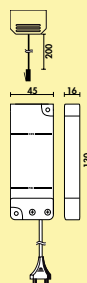

LED converter 12

- 15 watt, 12 VDC
- met 6-voudige verdeler
- 2000 mm netsnoer
- aansluitwaarden van de afzonderlijke lampen dienen in acht te worden genomen (watt)

7061025	grijs	46,43	56,18 €