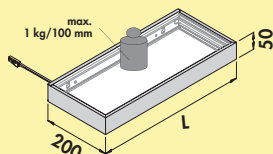

Lista 50 kleurwissel LED

Verlicht legbord. Kast van aluminium, veiligheidsglas gematteerd, met LED verlichting, gelijkmatige verlichting over de volledige breedte naar boven en onder, vrijhangende montage tot een borddiepte van 200 mm, schroeven aan de achterzijde, onzichtbaar te monteren. **Converter niet geïntegreerd in de verlichte legbord.**

Verlicht legbord

- 12 V, IP20
- traploze regeling van de lichtkleur van **2700 K** warmwit tot **6500 K** koudwit
- max. 64 lumen/watt bij **6500 K** koudwit
- 2000 mm toevoerleiding met mini stekkersysteem
- **kabeluitvoer achterzijde van de lamp links**
- draagvermogen* ca. 1 kg/100 mm
- incl. neigingsverstelling

Dit product bevat een lichtbron van energie-efficiëntieklasse G.

De passende kleurwissel functieconverters en afstandsbedieningen zijn te vinden in catalogus 1 pagina 264–268/26 NL.

*Draagvermogen is afhankelijk van de wandkwaliteit, er moet geschikt bevestigingsmateriaal voor het gegeven wandtype gebruikt worden.

7062340	L 450 mm, 3,1 W, roestvrij staalkleurig	253,29	306,48 €
7062342	L 600 mm, 4,3 W, roestvrij staalkleurig	287,08	347,37 €
7062344	L 900 mm, 6,6 W, roestvrij staalkleurig	362,12	438,17 €
7062346	L 1200 mm, 9 W, roestvrij staalkleurig	431,55	522,18 €

7062341	L 450 mm, 3,1 W, zwart mat	280,51	339,42 €
7062343	L 600 mm, 4,3 W, zwart mat	321,85	389,44 €
7062345	L 900 mm, 6,6 W, zwart mat	400,65	484,79 €
7062347	L 1200 mm, 9 W, zwart mat	450,34	544,91 €