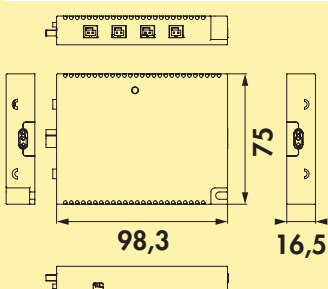

MEC Driver LED 4-kanaals module draadloos/ZigBee

Met een functionele ZigBee 4-kanaals-module kunnen er maximaal **vier groepen lampen** afzonderlijk aangesloten en via een afstandsbediening, een ZigBee netwerk of een Smart Home (bv. Alexa/Hue/Paulmann/Ikea) gestuurd worden.

Elk kanaal van de module kan individueel of gezamenlijk aan de 4-kanaals-afstandsbediening geprogrammeerd worden.

De module kan met andere functionele modules samen aan een converter gebruikt worden. Bruikbaar voor eenkleurige - en kleurwissellampen.

- wit
- 4-kanaals met elk é;é;n LED uitgang
- max. 3 A per uitgang, max. 5 A totaal
- besturing via afstandsbediening of Smart Home
- ZigBee Mesh ook zonder Bridge (componenten onderling verbonden)
- eenvoudig programmeren
- omschakelbaar tussen kleurwissel- en eenkleurige lampen

7061428	12 V	85,04	102,90 €
7061429	24 V	85,04	102,90 €