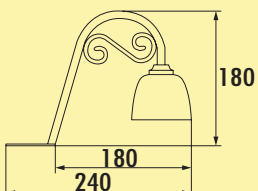

Dit product bevat een lichtbron van energie-efficiëntieklasse G.

7063041 afzonderlijke lamp, oud messing	80,39	97,27 €
---	-------	---------

7063042 afzonderlijke lamp, oud zilver	80,39	97,27 €
--	-------	---------