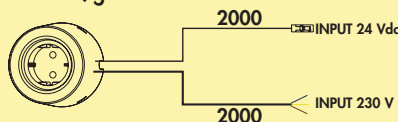

Unika 3 kleurwissel LED

Opbouwlamp. Kast van kunststof, rond, Verlichting zonder zichtbare LED punten met geïntegreerd stopcontact.

- 3 watt, 24 V
- traploze regeling van de lichtkleur van 2700 K warmwit tot 6500 K koudwit
- memory functie: de laatste instelling wordt opgeslagen
- dimfunctie: helderheid traploos dimbaar
- max. 154 lumen/watt
- stopcontact 240 V/16 A
- 2000 mm toevoerleiding

Dit product bevat een lichtbron van de energie-efficiëntieklasse D.

De passende kleurwissel functieconverters en afstandsbedieningen zijn te vinden in catalogus 1 pagina 264–268/26 NL.

7063370	afzonderlijke lamp met veiligheidsstopcontacten, zwart mat	106,20	128,50 €
7063383	afzonderlijke lamp met veiligheidsstopcontacten, roestvrij staalkleurig	103,21	124,88 €

Optionele accessoires

7062252	LED verbindingsleiding 24, wit, L 2000 mm	4,92	5,95 €