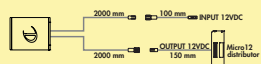

LED converter 2430

- 30 watt, 24 VDC
- met 9-voudige verdeler
- 2000 mm netsnoer
- aansluitwaarden van de afzonderlijke lampen moeten in acht genomen worden (watt)

7062250	wit	64,16	77,63 €
---------	-----	-------	---------