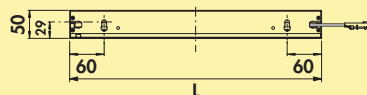

Lista 50 kleurwissel LED

Verlicht legbord. Kast van aluminium, veiligheidsglas gematteerd, met LED verlichting, gelijkmatige verlichting over de volledige breedte naar boven en onder, vrijhangende montage tot een borddiepte van 200 mm, schroeven aan de achterzijde, onzichtbaar te monteren. **Converter niet geïntegreerd in de verlichte legbord.**

Verlicht legbord

- 12 V, IP20
- traploze regeling van de lichtkleur van **2700 K** warmwit tot **6500 K** koudwit
- max. 64 lumen/watt bij **6500 K** koudwit
- 2000 mm toevoerleiding met mini stekkersysteem
- **kabeluitvoer achterzijde van de lamp links**
- draagvermogen* ca. 1 kg/100 mm
- incl. neigingsverstelling

Dit product bevat een lichtbron van energie-efficiëntieklasse G.

De passende kleurwissel functieconverters en afstandsbedieningen zijn te vinden in catalogus 1 pagina 264–268/26 NL.

*Draagvermogen is afhankelijk van de wandkwaliteit, er moet geschikt bevestigingsmateriaal voor het gegeven wandtype gebruikt worden.

7062340	L 450 mm, 3,1 W, roestvrij staalkleurig	253,29	306,48 €
7062342	L 600 mm, 4,3 W, roestvrij staalkleurig	287,08	347,37 €
7062344	L 900 mm, 6,6 W, roestvrij staalkleurig	362,12	438,17 €
7062346	L 1200 mm, 9 W, roestvrij staalkleurig	431,55	522,18 €

7062341	L 450 mm, 3,1 W, zwart mat	280,51	339,42 €
7062343	L 600 mm, 4,3 W, zwart mat	321,85	389,44 €
7062345	L 900 mm, 6,6 W, zwart mat	400,65	484,79 €
7062347	L 1200 mm, 9 W, zwart mat	450,34	544,91 €