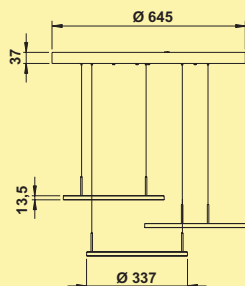

7065036	L 900 mm, 13 W, roestvrij staalkleurig	267,17	323,28 €
7065037	L 1200 mm, 17 W, roestvrij staalkleurig	305,34	369,46 €

7065038	L 900 mm, 13 W, zwart mat	267,17	323,28 €
7065039	L 1200 mm, 17 W, zwart mat	305,34	369,46 €