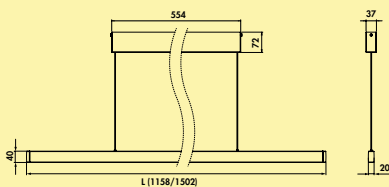

Verlichting

LUMICA®

Pendel-, boven-, plank-, keuken- eilandlampen

Lichtideeën
verheven boven de norm

■ Sun Romo kleurwissel LED	Pagina 394
Verste kleurwissel LED	Pagina 395
Asta LED	Pagina 396
Asta kleurwissel LED	Pagina 397
Slim LED	Pagina 398
Zito LED	Pagina 399
Plate 3R LED	Pagina 400
Plate 3 LED	Pagina 401
Plate 4 LED	Pagina 402
Cingue LED	Pagina 403
Gwen 1/3/4 LED	Pagina 404–405
Lima kleurwissel LED	Pagina 406
Nicky 1–3 LED	Pagina 407–408
Plafoniera kleurwissel LED	Pagina 409
Easytrack	Pagina 410–417
Copertina LED	Pagina 417
Copertina ronde LED	Pagina 418
EXO LED	Pagina 419
Nova Plus kleurwissel LED	Pagina 420–421
Flora LED	Pagina 421