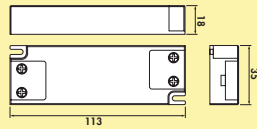

LED converter 20

- 20 watt, 12 VDC
- met 6-voudige verdeler
- 2000 mm netsnoer
- aansluitwaarden van de afzonderlijke lampen moeten in acht genomen worden (watt)

7062309 grijs 48,35 58,50 €