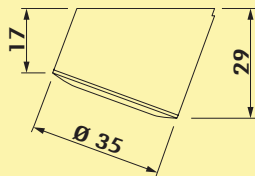

Slash schakelaar

Contactloze schakelaar.

- voor alle LED converters en laagspanningstransformatoren
- 2000 mm netsnoer met Europese vlakke stecker
- 500 mm toevoerleiding met Europese vlakke koppeling
- 2000 mm sensorleiding

7062094 roestvrij staal 81,98 99,20 €