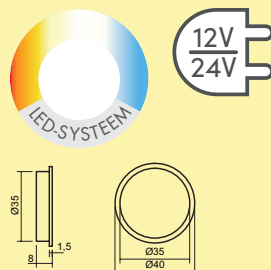

Optionele accessoires

7061049	LED verbindingsleiding, wit, L 2000 mm	4,21	5,09 €