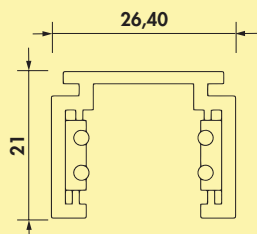

Easytrack rail

Laagspanningstroomrail. Aluminium behuizing gepoedercoat. Op maat te knippen.

- 48 VDC
- voorgeboorde bevestigingsgaten voor een snelle montage
- veilige montage en werking door veiligheidslaagspanning (SELV 48V)

7065077	L 1000 mm, zwart mat	60,30	72,96 €
7065078	L 1500 mm, zwart mat	84,96	102,80 €
7065079	L 2000 mm, zwart mat	113,27	137,06 €