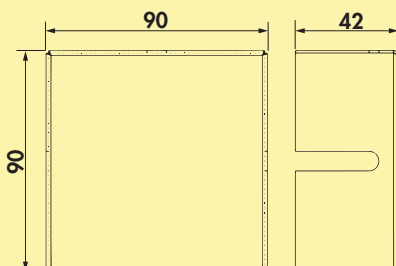

Easytrack eindkappen

Kunststof einddoppen voor het afsluiten van de voorzijde aan de Easytrack stroomrail.

- 21,2 x 26,5 mm (H x D)
- leverbaar alleen in verpakkingseenheid van 2 stuks

7065080	zwart mat	3,88	4,69 €
---------	-----------	------	--------