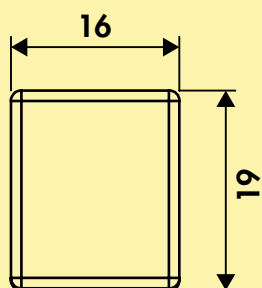

Pertura kleurwissel LED

Onderbowlamp. Kast van aluminium, kunststof afdekking opaal wit, LED profiel, homogene verlichting zonder zichtbare LED punten.

Afzonderlijke lamp zonder schakelaar

- 12 watt per meter
- traploze regeling van de lichtkleur van **2700 K** warmwit tot **6500 K** koudwit
- max. 92 lumen/watt bij **6000 K** koudwit
- LED band los, niet in het profiel geplaatst
- alle 25 mm inkortbaar, voeding aan weerszijden
- 2000 mm toevoerleiding aan weerszijden
- 4 einddoppen los bijgevoegd
- aansluiting op 12 V converter met kleurwisselbesturing

Dit product bevat een lichtbron van energie-efficiëntieklasse G.

De passende kleurwissel functieconverters en afstandsbedieningen zijn te vinden in catalogus 1 pagina 264–268/26 NL.

7061296	afzonderlijke lamp z. s., L 1500 mm, roestvrij staalkleurig	181,07	219,09 €
7061240	afzonderlijke lamp z. s., L 2600 mm, roestvrij staalkleurig	290,87	351,95 €
7061297	afzonderlijke lamp z. s., L 1500 mm, zwart mat	181,07	219,09 €
7061241	afzonderlijke lamp z. s., L 2600 mm, zwart mat	290,87	351,95 €
Optionele accessoires			
7061049	LED verbindingsleiding, wit, L 2000 mm	4,21	5,09 €
7061307	Pertura Kleurwissel LED-band, L 2600 mm	99,44	120,32 €