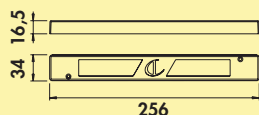

Optionele accessoires

7062252	LED verbindingsleiding 24, wit, L 2000 mm	4,92	5,95 €

LED converter 2430

- 30 watt, 24 VDC
- met 9-voudige verdeler
- 2000 mm netsnoer
- aansluitwaarden van de afzonderlijke lampen moeten in acht genomen worden (watt)

7062250	wit	64,16	77,63 €