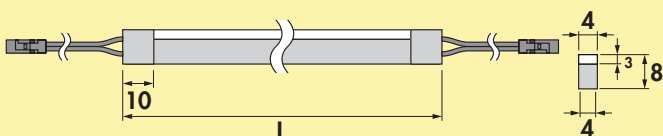

Aufbaumontage
Befestigungsclip, Edelstahl.
Für Sockelstärke von 13–22 mm.

Calamaro LED Flex Stripes kleurw. incl. sokkelprofiel

Flexibele LED strips. Sfeerverlichting. LED in siliconen gegoten. Eenvoudige montage direct op de sokkel.

Flex Stripes

- 7,2 watt per meter, 24 VDC
- traploze regeling van de lichtkleur van **2700 K** warmwit tot **6500 K** koudwit
- max. 45 lumen/watt bij **6500 K** koudwit
- strip 4 x 8 mm breed, alle 25 mm inkortbaar, vanaf snijpunt geen verbinding meer mogelijk
- 2000 mm toevoerleiding aan weerszijden
- MEC LED-systeem compatibel

Dit product bevat een lichtbron van energie-efficiëntieklasse G.

Vier sokkel-bevestigingsclips per meter in het leveringspakket inbegrepen!

De passende kleurwissel functieconverters en afstandsbedieningen zijn te vinden in catalogus 1 pagina 264–268/26 NL.

7063427	L 2600 mm, wit, incl. 10 clips	152,00	183,92 €
7063428	L 5000 mm, wit, incl. 20 clips	266,97	323,03 €

Optionele accessoires

7062252	LED verbindingsleiding 24, wit, L 2000 mm	4,92	5,95 €
7061258	Bevestigingsclips, roestvrij staal, prijs per VE van 2 stuks	9,48	11,47 €