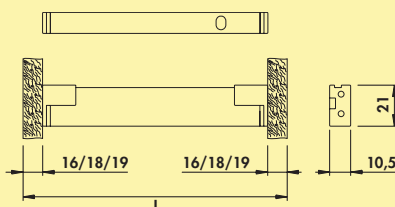

Dentro LED

Kast-interieurlamp. Smal aluminiumprofiel met verblindingvrije afdekking.

Afzonderlijke lamp met LED sensorschakelaar

- 24 V, 4000 K neutraal wit
- 75 lumen/watt
- 2000 mm toevoerleiding
- aansluitklaar op LED converter 2430 (7062250)
- kabeluitvoer achteraan rechts

Dit product bevat een lichtbron van energie-efficiëntieklasse G.

7062371	L 600 mm, 7,2 W, roestvrij staalkleurig	117,78	142,51 €
7062372	L 900 mm, 12 W, roestvrij staalkleurig	146,05	176,72 €
7062373	L 1200 mm, 16,3 W, roestvrij staalkleurig	171,59	207,62 €
7062375	L 450 mm, 6,2 W, roestvrij staalkleurig	112,26	135,83 €
7062376	L 800 mm, 10,5 W, roestvrij staalkleurig	136,04	164,61 €
7062377	L 1000 mm, 13,4 W, roestvrij staalkleurig	160,61	194,34 €

Optionele accessoires

7062252	LED verbindingsleiding 24, wit, L 2000 mm	4,92	5,95 €