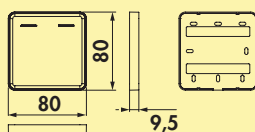

MEC Driver LED montageplaat

- houder voor twee afstandsbedieningen

7061432	zwart	6,14	7,43 €
7061433	wit	6,14	7,43 €