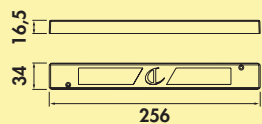

LED converter 2

- 30 watt, 12 VDC
- met 9-voudige verdeler
- 2000 mm netsnoer
- aansluitwaarden van de afzonderlijke lampen moeten in acht genomen worden (watt)

7062218	wit	54,24	65,63 €