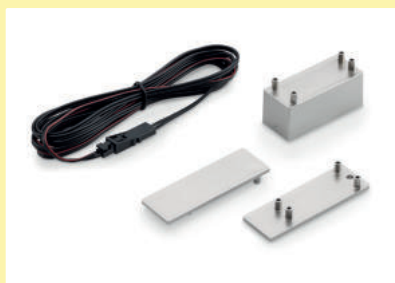

Optionele accessoires

7061049	LED verbindingsleiding, wit, L 2000 mm	4,21	5,09 €

7061305	Prova Kleurwissel LED-band, L 2600 mm, 31,2 W/12 V	103,22	124,90 €