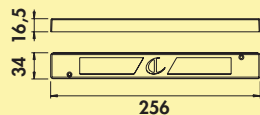

- ontvanger en afstandbediening
- 24 V, 72 watt
- met 9-voudige verdeler
- memory functie: de laatste instelling wordt opgeslagen
- dimfunctie
- 150 mm/500 mm toevoerleiding

7063375	zwart	130,77	158,23 €
---------	-------	--------	----------