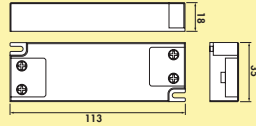

LED converter 20

- 20 watt, 12 VDC
- met 6-voudige verdeler
- 2000 mm netsnoer
- aansluitwaarden van de afzonderlijke lampen moeten in acht genomen worden (watt)

7062309 grijs

48,35

58,50 €