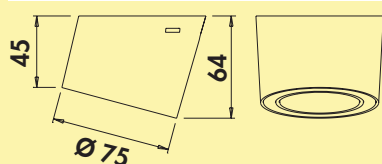

Unika 2 kleurwissel LED

Opbouwlamp. Kast van kunststof, rond, Verlichting zonder zichtbare LED punten met **geïntegreerde** touch-schakelaar.

Afzonderlijke lamp met LED Touch schakelaar en dimmer (met LED Touch s. d.)