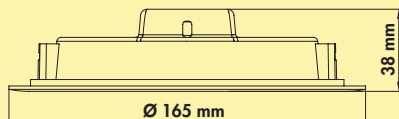

Copertina ronde LED

Inbouwlamp, plafondlamp, 120 LED's.

Afzonderlijke lamp

1. 16 watt, **3000 K** warmwit
   - 100 lumen/watt
   - IP20
   - incl. converter voor 230 V
   - met veerklemmen voor de inbouw in verlaagde plafonds
   - snoerlengte primair ca. 120 mm
   - buitendiameter 165 mm
   - inbouwdiameter 150 mm
   - **niet dimbaar, Aan/Uit-functie via lichtschakelaar ter plaatse**
2. **Dit product bevat een lichtbron van energie-efficiëntieklasse E.**

7062049 afzonderlijke lamp, wit

60,04

72,65 €