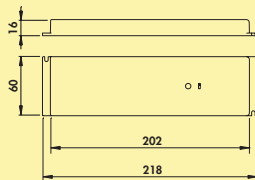

Functionele FW-converter EASi

De functionele FW-converter voor kleurwissel-lichtsystemen van de EASi serie.

- wit
- 12 VDC
- 2000 mm netsnoer
- schakelbaar via optioneel verkrijgbare afstandsbediening van de EASi serie

7063423 36 W, 12 V 133,06 161,00 €

7063424 72 W, 12 V 194,56 235,42 €