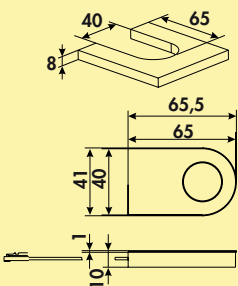

Duo kleurwissel LED

Individuele lamp, lamp met glazen bodem. Voor het opsteken op glazen bodems met metalen veerklem, afstraling van LED-licht 6 LED's naar boven en 6 LED's onder.

Individuele lamp zonder schakelaar

- 0,8 watt, 12 VDC
- 60 lumen/watt
- traploze regeling van de lichtkleur van 2700 K warmwit tot 6500 K koudwit
- dimfunctie: helderheid traploos dimbaar
- 2000 mm toevoerleiding met mini stekkersysteem
- bladdikte 6–10 mm
- stralingshoek 60°
- compatibel met LIC/MEC LED-systeem

Dit product bevat een lichtbron van energie-efficiëntieklasse E.

De passende kleurwissel functieconverters en afstandsbedieningen zijn te vinden in catalogus 1 pagina 264–268/26 NL.

7061079	afzonderlijke lamp zonder schakelaar, roestvrij staalkleurig	26,33	31,86 €

7061088	afzonderlijke lamp zonder schakelaar, zwart mat	32,30	39,08 €