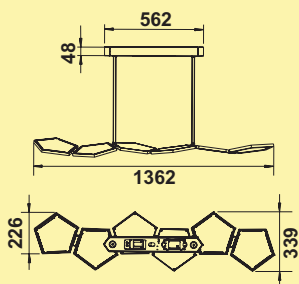

Cingue LED

Pendellamp. 6-vlammig. Aluminium kast. Afdekking eenlagig veiligheidsglas opaal wit. Incl. converter en afstandsbediening.

- 230 V
- traploze regeling van de lichtkleur van **2700 K** warmwit tot **6500 K** koudwit
- memory functie: de laatste instelling wordt opgeslagen
- dimfunctie: helderheid traploos dimbaar
- **niet dimbaar door dimmer die door de klant voorzien wordt**
- max. 106 lumen/watt bij **6500 K** koudwit
- verlichtingselementen niet beweeglijk
- ophanging max. 1700 mm

Dit product bevat een lichtbron van energie-efficiëntieklasse F.

7065026 L 1362 mm, 60 W, roestvrij staalkleurig

1.459,04 1.765,44 €