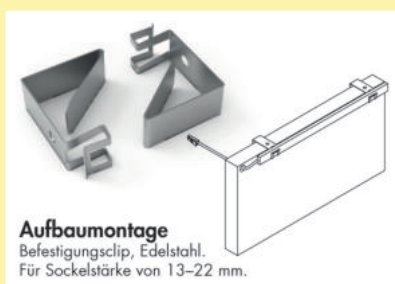

Aufbaumontage
Befestigungsclip, Edelstahl.
Für Sockelstärke von 13–22 mm.

Calamaro LED Flex Stripes kleurw. incl. sokkelprofiel

Flexibele LED strips. Sfeerverlichting. LED in siliconen gegoten. Eenvoudige montage direct op de sokkel.

Flex Stripes

- 7,2 watt per meter, 24 VDC
- traploze regeling van de lichtkleur van **2700 K** warmwit tot **6500 K** koudwit
- max. 45 lumen/watt bij **6500 K** koudwit
- strip 4 x 8 mm breed, alle 25 mm inkortbaar, vanaf snijpunt geen verbinding meer mogelijk
- 2000 mm toevoerleiding aan weerszijden
- MEC LED-systeem compatibel

Dit product bevat een lichtbron van energie-efficiëntieklasse G.

Vier sokkel-bevestigingsclips per meter in het leveringspakket inbegrepen!

De passende kleurwissel functieconverters en afstandsbedieningen zijn te vinden in catalogus 1 pagina 264–268/26 NL.

7063427	L 2600 mm, wit, incl. 10 clips	152,00	183,92 €
7063428	L 5000 mm, wit, incl. 20 clips	266,97	323,03 €

Optionele accessoires

7062252	LED verbindingsleiding 24, wit, L 2000 mm	4,92	5,95 €
7061258	Bevestigingsclips, roestvrij staal, prijs per VE van 2 stuks	9,48	11,47 €