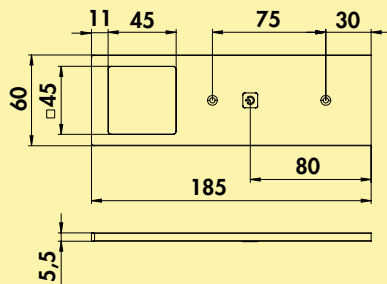

Forato LED zwart mat

Onderbowlamp. Kast van aluminium, **zwart mat**. Verlichting zonder zichtbare LED-punten met geïntegreerde schakelaar (doorgeschroefd)

Afzonderlijke lamp zonder (z. s.) of met schakelaar en dimmer (met s. d.)

- 3 watt, 12 V, twee kleurbereiken: **3000 K** warmwit, **4000 K** neutraal wit
- 85 lumen/watt
- 200 mm toevoerleiding, 1800 mm verbindingsleiding met mini stekkersysteem

Set-2,-3,-5 met schakelaar bestaande uit:

- 1, 2 of 4 afzonderlijke lampen zonder schakelaar (7062355/7062385)
- 1 afzonderlijke lamp met schakelaar (7062356/7062386)
- 1 LED converter 20 (7062309)
- uitbreidbaar tot 6 lampen

Dit product bevat een lichtbron van de energie-efficiëntieklasse F.

7062355	afzonderlijke lamp z. s., 3000 K warmwit	54,85	66,37 €
7062356	afzonderlijke lamp met s. d., 3000 K warmwit	61,17	74,02 €
7062357	set-2, 3000 K warmwit	152,02	183,94 €
7062358	set-3, 3000 K warmwit	185,81	224,83 €
7062359	set-5, 3000 K warmwit	290,87	351,95 €

7062385	afzonderlijke lamp z. s., 4000 K neutraal wit	54,85	66,37 €
7062386	afzonderlijke lamp met s. d., 4000 K neutraal wit	61,17	74,02 €
7062387	set-2, 4000 K neutraal wit	152,02	183,94 €
7062388	set-3, 4000 K neutraal wit	185,81	224,83 €
7062389	set-5, 4000 K neutraal wit	290,87	351,95 €