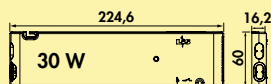

Functionele FW-converter

De functionele FW-converter voor kleurwissel-lichtsystemen.

- wit
- 12 VDC
- max. 36 watt belasting per steekplaats aan de converter
- 2000 mm netsnoer
- **schakelbaar via Bluetooth-app (module 3) of via optioneel verkrijgbare afstandsbediening**

7061286	module 2 (draadloos), 15 W, 4-voudige verdeler	99,44	120,32 €
7061271	module 2 (draadloos), 30 W, 6-voudige verdeler	126,65	153,25 €
7061273	module 2 (draadloos), 60 W, 6-voudige verdeler	159,48	192,97 €

7061287	module 3 (Bluetooth + draadloos), 15 W, 4-voudige verdeler	133,23	161,21 €
7061281	module 3 (Bluetooth + draadloos), 30 W, 6-voudige verdeler	163,24	197,52 €
7061283	module 3 (Bluetooth + draadloos), 60 W, 6-voudige verdeler	197,04	238,42 €

Verlichting

1-kanaal kleurwissel afstandsbediening

- traploze instelling van de lichttemperatuur
- dimfunctie
- auto memory: helderheids- en lichttemperatuurinstelling blijven opgeslagen
- een besturingsunit kan voor verschillende kleurwissel-convertert gebruikt worden
- 8 x 90 x 50 mm (H x L x B)

7061285	wit	55,16	66,74 €