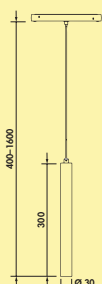

Dit product bevat een lichtbron van de energie-efficiëntieklasse F.

Click-In montage in de rail zonder gereedschap. Wordt via magneet gehouden door bijkomende mechanische vergrendeling!

7065099	zwart mat	231,09	279,62 €
---------	-----------	--------	----------