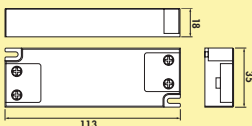

Optionele accessoires

7061049	LED verbindingsleiding, wit, L 2000 mm	4,21	5,09 €

LED converter 20

- 20 watt, 12 VDC
- met 6-voudige verdeler
- 2000 mm netsnoer
- aansluitwaarden van de afzonderlijke lampen moeten in acht genomen worden (watt)

7062309	grijs	48,35	58,50 €