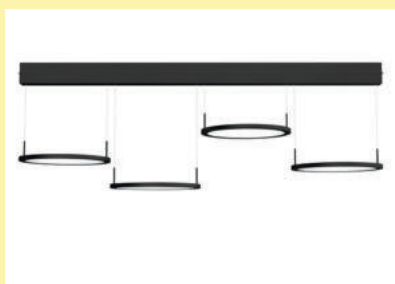

Dit product bevat een lichtbron van energie-efficiëntieklasse F.

7065011	roestvrij staakleurig	1.250,07	1.512,58 €
7065029	zwart mat	1.272,02	1.539,14 €

Plate 4 LED

Pendellamp. Aluminium kast. Acrylglas gesatineerd. Incl. converter en afstandsbediening.