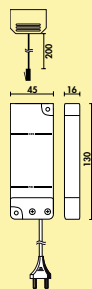

LED converter 12

- 15 watt, 12 VDC
- met 6-voudige verdeler
- 2000 mm netsnoer
- aansluitwaarden van de afzonderlijke lampen dienen in acht te worden genomen (watt)

7061025 grijs	46,43	56,18 €