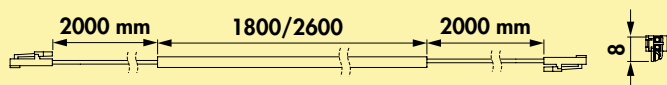

Unseen kleurwissel LED

Sfeerverlichting. Kast van aluminium, zelfklevende LED band, inkortbaar, met geschroefde eindkappen, geen zichtbare LED's.

Afzonderlijke lamp

- 7,5 watt per meter, 24 V
- traploze regeling van de lichtkleur van 2700 K warmwit tot 5000 K neutraal wit
- max. 64 lumen/watt bij 5000 K neutraal wit
- 2000 mm toevoerleiding aan weerszijden
- incl. boormal en eindkappenset
- montage **vóór** de verstelbare platen van de scharnieren voor kastdeuren mogelijk
- MEC LED-systeem compatibel

Dit product bevat een lichtbron van energie-efficiëntieklasse G.

De passende kleurwissel functieconverters en afstandsbedieningen zijn te vinden in catalogus 1 pagina 264–268/26 NL.

7062490	L 2600 mm	160,25	193,90 €
7062491	L 1800 mm	114,12	138,09 €

Optionele accessoires

7062252	LED verbindingsleiding 24, wit, L 2000 mm	4,92	5,95 €