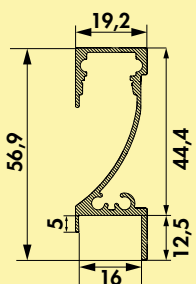

Prova kleurwissel LED

Opzetlamp voor achterwanden. Aluminium LED profiel, alle 25 mm inkortbaar, geen zichtbare LED punten.

Afzonderlijke lamp

- 31,2 watt, 12 V
- traploze regeling van de lichtkleur van **2700 K** warmwit tot **6500 K** koudwit
- max. 80 lumen/watt bij **6500 K** koudwit
- lengte van de lamp 2600 mm
- 2000 mm toevoerleiding aan weerszijden
- LED band 2600 mm, voeding aan weerszijden
- voor 16 mm wanddikte
- LIC/MEC LED-systeem compatibel

Dit product bevat een lichtbron van energie-efficiëntieklasse G.

De passende kleurwissel functieconverters en afstandsbedieningen zijn te vinden in catalogus 1 pagina 264–268/26 NL.

7061207	afzonderlijke lamp, L 2600 mm, roestvrij staalkleurig	272,07	329,20 €

7061209	afzonderlijke lamp, L 2600 mm, zwart mat	276,82	334,95 €

Optionele accessoires

7061049	LED verbindingsleiding, wit, L 2000 mm	4,21	5,09 €

7061305	Prova Kleurwissel LED-band, L 2600 mm, 31,2 W/12 V	103,22	124,90 €

Prova 90° verbindingshoেকেlement

Hoেকেlement 90°.

- eindkap rechts
- eindkap links
- verbindingsleiding secundair voor LED 1800 mm

7061208	roestvrij staalkleurig	12,12	14,67 €

7061220	zwart mat	12,12	14,67 €