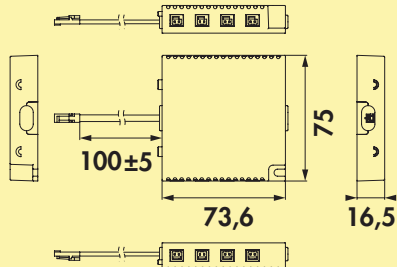

MEC Driver LED verdeelmodule

De verdeelmodule wordt direct aan de converter gekoppeld.

Er kunnen maximaal 8 lampen aangesloten worden.

De module kan met andere functionele modules samen aan een converter gebruikt worden.

- wit
- 12/24 VDC, max. 3 A per uitgang, max. 5 A totaal
- 8 LED uitgangen
- **versie zonder radiotechnologie: Driver kan als standaardconverter worden gebruikt**

7061407	12 V	22,01	26,63 €
7061408	24 V	21,75	26,32 €