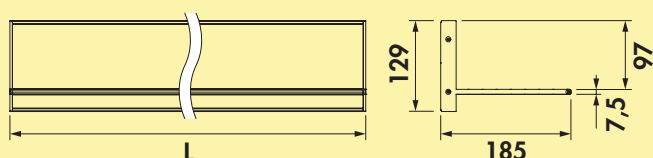

Liente kleurwissel LED wandbord

Reksysteem. Kast van aluminium. Verlichting bovenaan en onderaan, 2 montagevarianten.

- 12 V, IP20
- traploze regeling van de lichtkleur van **2700 K** warmwit tot **6500 K** koudwit
- Memory-functie: de laatste instelling wordt opgeslagen
- dimfunctie: helderheid traploos dimbaar
- max. 85 lumen/watt bij **6500 K** koudwit
- **de 15 en 30 watt converter kan in het Wandboard geïntegreerd worden**
- 200 mm toevoerleiding met mini stekkersysteem
- achterwandhoogte 129 mm
- diepte 185 mm
- kabeluitlaat hinten links
- draagvermogen* ca. 1 kg/100 mm
- incl. neigingsverstelling

Dit product bevat een lichtbron van de energie-efficiëntieklasse G.

De passende kleurwissel functieconverters en afstandsbedieningen zijn te vinden in catalogus 1 pagina 264–268/26 NL.

*Draagvermogen is afhankelijk van de kwaliteit van de wand, er moet voor het betreffende wandtype geschikt bevestigingsmateriaal gebruikt worden.

7062393	L 600 mm, 13,8 W, roestvrij staalkleurig	274,01	331,55 €
7062394	L 900 mm, 21 W, roestvrij staalkleurig	378,11	457,51 €
7062395	L 1200 mm, 28,2 W, roestvrij staalkleurig	473,76	573,25 €

7062390	L 600 mm, 13,8 W, zwart mat	290,87	351,95 €
7062391	L 900 mm, 21 W, zwart mat	410,93	497,23 €
7062392	L 1200 mm, 28,2 W, zwart mat	485,96	588,01 €

Optionele accessoires

7061049	LED verbindingsleiding, wit, L 2000 mm	4,21	5,09 €