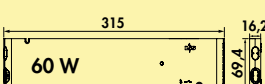

Optionele accessoires

7061049	LED verbindingsleiding, wit, L 2000 mm	4,21	5,09 €
7061300	Kleurwissel LED-band, L 2600 mm, 20,3 W/12 V	103,22	124,90 €