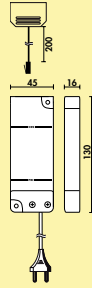

LED converter 12

- 15 watt, 12 VDC
- met 6-voudige verdeler
- 2000 mm netsnoer
- aansluitwaarden van de afzonderlijke lampen dienen in acht te worden genomen (watt)

7061025 grijs	46,43	56,18 €