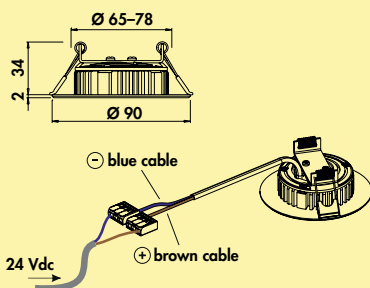

EXO LED

Inbouwlamp, plafondlamp. Gloeilichaam van aluminium drukgietwerk, wit, krachtige COB-lichtbron, middenstraal-optiek.

Afzonderlijke lamp zonder schakelaar

- 4,4 watt, 24 V, 3000 K warmwit
- dimfunctie: helderheid traploos dimbaar (alleen in combinatie met 7063375)
- max. 105 lumen/watt
- IP20
- met veerklemmen voor de inbouw in verlaagde plafonds
- snoer 2000 mm
- kabellengte secundair 150 mm snoer
- boor-Ø 65–78 mm
- inbouwdiepte 34 mm
- aansluiting op LED converter 2430 (7062250)

Dit product bevat een lichtbron van de energie-efficiëntieklasse E.

7063374	afzonderlijke lamp zonder schakelaar	77,23	93,45 €