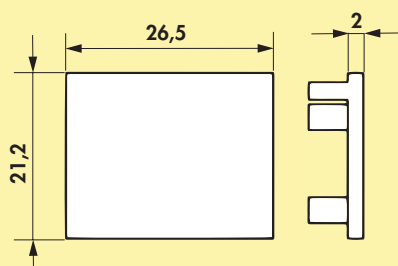

Easytrack eindkappen

Kunststof einddoppen voor het afsluiten van de voorzijde aan de Easytrack stroomrail.

- 21,2 x 26,5 mm (H x D)
- leverbaar alleen in verpakkingseenheid van 2 stuks

7065080	zwart mat	3,88	4,69 €