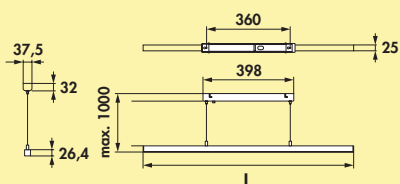

Asta LED

Pendellamp. Aluminium kast. Kunststof afdekking wit incl. converter.

1. 230 V
   - max. 84 lumen/watt bij 4000 K neutraal wit
   - ophanging max. 1850 mm
   - **niet met door de klant ter beschikking te stellen dimmer dimbaar**
   - **zonder afstandsbediening, Aan/Uit-functie via lichtschakelaar ter plaatse**
2. Dit product bevat een lichtbron van energie-efficiëntieklasse G.

7065050	L 900 mm, 13,9 W, roestvrij staalkleurig	243,03	294,07 €
7065051	L 1200 mm, 18,6 W, roestvrij staalkleurig	258,03	312,22 €
7065052	L 1500 mm, 23,2 W, roestvrij staalkleurig	276,82	334,95 €
7065061	L 900 mm, 13,9 W, zwart mat	305,87	370,10 €
7065062	L 1200 mm, 18,6 W, zwart mat	332,11	401,85 €
7065063	L 1500 mm, 23,2 W, zwart mat	393,12	475,68 €