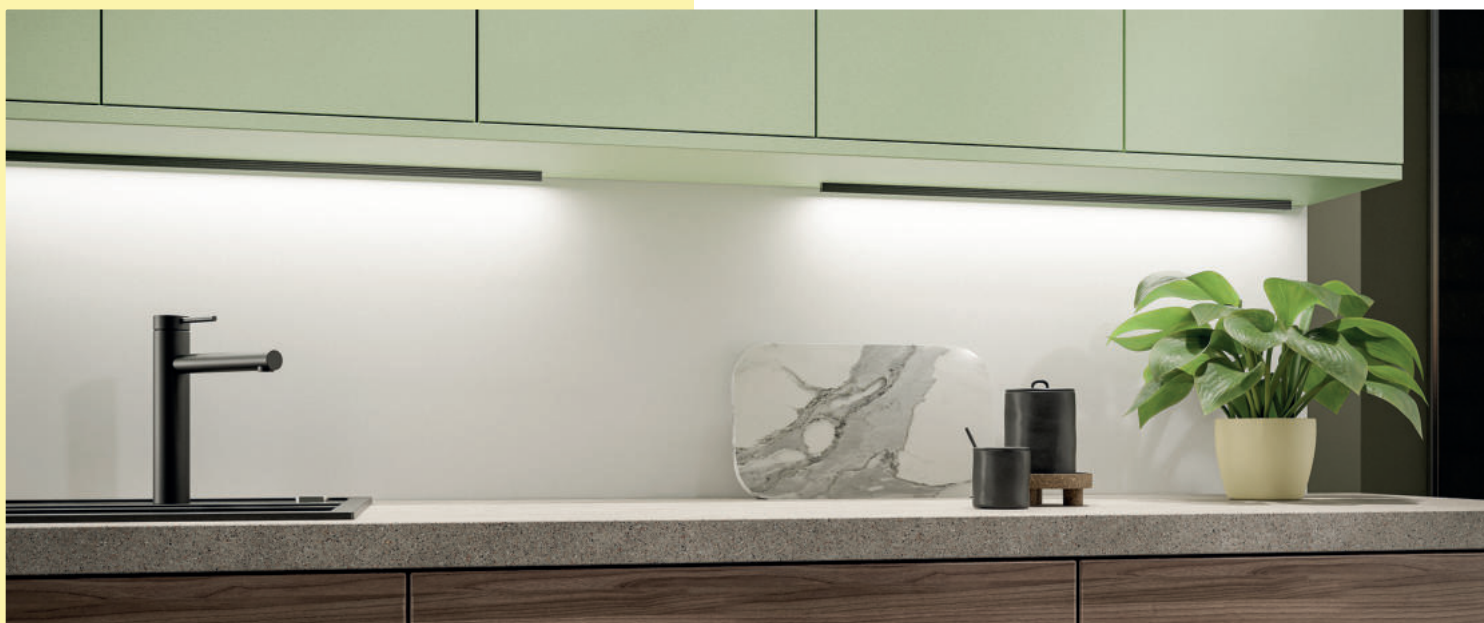

Brillante kleurwissel LED

Onderbowlamp, gepoedercoat aluminiumprofiel, met kunststof afdekking zwart mat incl. LED Stripe.

Afzonderlijke lamp zonder schakelaar

- 12 VDC
- traploze regeling van de lichtkleur van **2200 K** warmwit tot **6500 K** koudwit
- zeer hoge lichtkwaliteit door kleurweergave-index > 90
- optimale verlichting van het werkgebied door innovatieve lensoptiek technologie en asymmetrisch licht
- max. 129 lumen/watt bij **6000 K** koudwit
- 2000 mm toevoerleiding

Dit product bevat een lichtbron van de energie-efficiëntieklasse E.

Nog andere functionele kleurwisselconverters en afstandsbedieningen vindt u in de catalogus 1 pagina 265–269/25 NL.

7064340	L 267 mm, 3,8 W	55,44	67,08 €
7064341	L 367 mm, 5,3 W	69,09	83,60 €
7064349	L 417 mm, 6,2 W	72,08	87,22 €
7064342	L 467 mm, 6,9 W	77,62	93,92 €
7064343	L 567 mm, 8,4 W	84,44	102,17 €
7064344	L 767 mm, 11,5 W	107,47	130,04 €
7064345	L 867 mm, 12,9 W	118,56	143,46 €
7064346	L 967 mm, 14,5 W	131,35	158,93 €
7064347	L 1167 mm, 17,6 W	144,15	174,42 €

Optionele accessoires

7064348	Verbindingselement, zwart mat	9,30	11,25 €