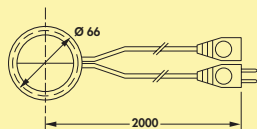

Rondo opbouwschakelaar

- 230 V, max. 2,5 A
- ronde vorm
- vlakke eurostekker en -koppeling
- 2 x 2000 mm netsnoer

7053096	wit	30,10	36,42 €

7053098	roestvrij staalkleurig	30,10	36,42 €