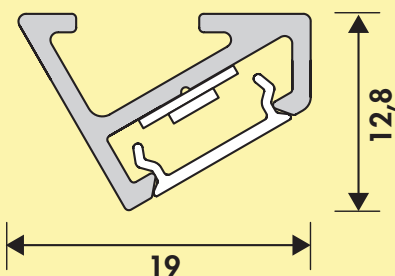

Vidula kleurwissel LED

Onderbouwlamp. Aluminium behuizing, met mat kunststof deksel inclusief LED profiel.

Afzonderlijke lamp zonder schakelaar

- 12 watt per meter
- traploze regeling van de lichtkleur van **2700 K** warmwit tot **6500 K** koudwit
- max. 92 lumen/watt bij **6000 K** koudwit
- LED band COB los, niet in het profiel geplaatst **vanaf een lengte van 1500 mm**
- alle 25 mm inkortbaar
- 2000 mm toevoerleiding aan weerszijden **vanaf een lengte van 1500 mm**
- 2 einddoppen los meegeleverd, **vanaf een lengte van 1500 mm**
- 4 einddoppen
- aansluiting op 12 V converter met kleurwisselbesturing
- LIC/MEC LED-systeem compatibel

Dit product bevat een lichtbron van energie-efficiëntieklasse G.

De passende kleurwissel functieconverters en afstandsbedieningen zijn te vinden in catalogus 1 pagina 264–268/26 NL.

7061550	L 600 mm, roestvrij staalkleurig	83,10	100,55 €
7061551	L 900 mm, roestvrij staalkleurig	109,04	131,94 €
7061552	L 1200 mm, roestvrij staalkleurig	133,08	161,03 €
7061553	L 1500 mm, roestvrij staalkleurig	171,04	206,96 €
7061554	L 2600 mm, roestvrij staalkleurig	274,55	332,21 €

7061555	L 600 mm, zwart mat	83,10	100,55 €
7061556	L 900 mm, schwarz matt	109,04	131,94 €
7061557	L 1200 mm, zwart mat	133,08	161,03 €
7061558	L 1500 mm, zwart mat	171,04	206,96 €
7061559	L 2600 mm, zwart mat	274,55	332,21 €

Optionele accessoires

7061049	LED verbindingsleiding, wit, L 2000 mm	4,21	5,09 €
7061561	Vidula LED band COB FW, L 1500 mm, wit	70,48	85,28 €
7061560	Vidula LED band COB FW, L 2600 mm, wit	97,97	118,54 €