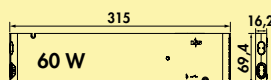

Functionele FW-converter

De functionele FW-converter voor kleurwissel-lichtsystemen.

- wit
- 12 VDC
- max. 36 watt belasting per steekplaats aan de converter
- 2000 mm netsnoer
- schakelbaar via Bluetooth-app (module 3) of via optioneel verkrijgbare afstandsbediening

7061286	module 2 (draadloos), 15 W, 4-voudige verdeler	99,44	120,32 €
7061271	module 2 (draadloos), 30 W, 6-voudige verdeler	126,65	153,25 €
7061273	module 2 (draadloos), 60 W, 6-voudige verdeler	159,48	192,97 €

7061287	module 3 (Bluetooth + draadloos), 15 W, 4-voudige verdeler	133,23	161,21 €
7061281	module 3 (Bluetooth + draadloos), 30 W, 6-voudige verdeler	163,24	197,52 €
7061283	module 3 (Bluetooth + draadloos), 60 W, 6-voudige verdeler	197,04	238,42 €

Verlichting

1-kanaal kleurwissel afstandsbediening

- traploze instelling van de lichttemperatuur
- dimfunctie
- auto memory: helderheids- en lichttemperatuurinstelling blijven opgeslagen
- een besturingsunit kan voor verschillende kleurwissel-converteren gebruikt worden
- 8 x 90 x 50 mm (H x L x B)

7061285	wit	55,16	66,74 €