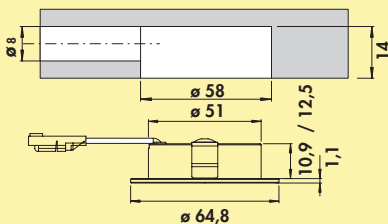

Anelli kleurwissel LED 1

Inbouwlamp. Aluminium kast. Verlichting zonder zichtbare LED punten.

Afzonderlijke lamp zonder schakelaar

- 4 watt, 12 V
- traploze regeling van de lichtkleur van 2700 K warmwit tot 6500 K koudwit
- dimfunctie: helderheid traploos dimbaar
- max. 85 lumen/watt bij 6500 K koudwit
- 2000 mm toevoerleiding met mini stekkersysteem
- boor Ø 58 mm
- inbouwdiepte 14 mm

Dit product bevat een lichtbron van energie-efficiëntieklasse F.

De passende kleurwissel functieconverters en afstandsbedieningen zijn te vinden in catalogus 1 pagina 264–268/26 NL.

7061320	afzonderlijke lamp zonder schakelaar, roestvrij staalkleurig	35,20	42,59 €

7061321	afzonderlijke lamp zonder schakelaar, zwart mat	35,20	42,59 €

Optionele accessoires

7061049	LED verbindingsleiding, wit, L 2000 mm	4,21	5,09 €

7061322	Anelli bevestigingsring, roestvrij staalkleurig, 15 mm	4,30	5,20 €

7061323	Anelli bevestigingsring, mat zwart, 15 mm	4,30	5,20 €

Kleurwissel LED Touch schakelaar en dimmer

- voor kleurwissel LED
- traploze regeling van de lichtkleur van 2700 K warmwit tot 6500 K koudwit
- memory functie: de laatste kleurinstelling wordt opgeslagen
- dimfunctie: helderheid in drie stappen dimbaar
- 12 V/24 V, 2,5 A
- 1000/2000 mm toevoerleiding met mini stekkersysteem

7061131	roestvrij staalkleurig	59,42	71,90 €