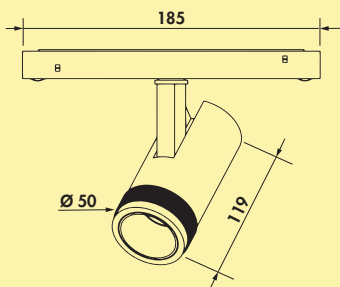

Easytrack ZOOM Spot

- Spot Zoom voor Easytrack stroomrail. Aluminium behuizing gepoedercoat
- 10,5 watt, 48 VDC
- traploze regeling van de lichtkleur van **2700 K** warmwit tot **6000 K** koudwit
- zeer hoge lichtkwaliteit door kleurweergave-index >90
- max. 92 lumen/watt bij **6000 K** koudwit
- draai- en zwenkbaar
- aanvullend kan de stralingshoek van 15-55° traploos versteld worden
- ideaal ter accentuering of als nuttig licht
- met geïntegreerde ZigBee 3.0 besturing

Dit product bevat een lichtbron van de energie-efficiëntieklasse F.

Click-In montage in de rail zonder gereedschap. Wordt via magneet gehouden door bijkomende mechanische vergrendeling!

7065071	zwart mat	273,62	331,08 €