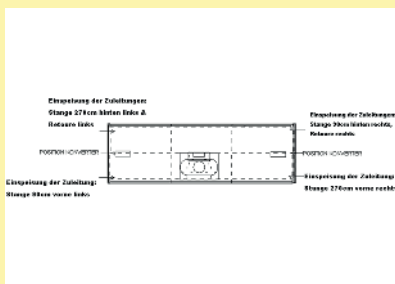

Manubrio LED set 3

1. **Set 3 bestaande uit:**
2. 4 x 7061197 of 7060107 (Manubrio kleurwissel-LED)
   - 4 x 7061199 of 7060110 (buitenhoek)
   - 2 x 7061273 (functionele FW-converter 60)
   - 1 x 7061279 (verbindingsleiding 1000 mm)
3. **Dit product bevat een lichtbron van energie-efficiëntieklasse F.**

Afstandsbediening moet optioneel besteld worden!

7060103	roestvrij staalkleurig, voor eilandgrootte tot max. 380 x 135 cm	999,04	1.208,84 €
7060114	zwart mat, voor eilandgrootte tot max. 380 x 135 cm	999,04	1.208,84 €

MEC LIC Verlichting