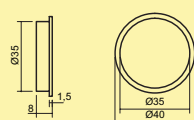

Optionele accessoires

7061049	LED verbindingsleiding, wit, L 2000 mm	4,21	5,09 €

7061322	Anelli bevestigingsring, roestvrij staalkleurig, 15 mm	4,30	5,20 €

7061323	Anelli bevestigingsring, mat zwart, 15 mm	4,30	5,20 €