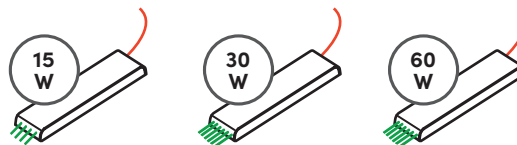

LUMICA® LIC LED-systeem

Converter

De basis van het LIC-LED-systeem vormen de converters en hun diverse aansluitmogelijkheden. De converters zetten de netspanning (100-240 V, 50-60 Hz) in de door alle lampen in het LIC-LED-programma gebruikte uitgangsspanning 12 V om. Het programma biedt drie converters met een uiteenlopend vermogen: 15 W, 30 W of 60 W. Op converters met 15 W vermogen kunnen er maximaal vier lampen aangesloten worden, voor zover het vermogen niet overschreden wordt, aan converters met 30 of 60 W telkens maximaal zes lampen.

Flexibiliteit: op een centrale netaansluiting kunnen er maximaal 10 converters aangesloten worden, zodat het ter beschikking staande vermogen en het aantal verbruikers dienovereenkomstig verhoogt. De geïntegreerde verdeellijst kan bovendien aanvullend door steekbare 6-voudige verdeellijsten uitgebreid worden. De vlakke bouwhoogte van de converters vergemakkelijkt de onzichtbare montage.

Convertermodellen: 15 W model met 4 steekplaatsen, 30 W en 60 W model met elk 6 steekplaatsen (elk 12 V)

Geïntegreerde verdeellijst: aansluitleidingen (12 V) voor LED-lampen

Netaansluiting 230 V