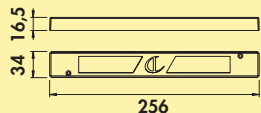

LED converter 2430

- 30 watt, 24 VDC
- met 9-voudige verdeler
- 2000 mm netsnoer
- aansluitwaarden van de afzonderlijke lampen moeten in acht genomen worden (watt)

7062250	wit	64,16	77,63 €