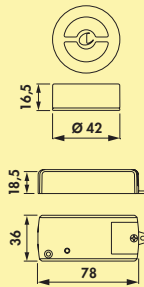

Giro afstandsbediening set

GIRO is een draadloos besturingssysteem dat uit een 1-kanaals afstandsbediening met vervangbare batterij en een ontvangerunit bestaat. De GIRO ontvangerunit wordt direct op de hoofdstroomvoorziening aangesloten. Voor het schakelen van transformatoren, netvoedingen en armaturen. De afstandsbediening, uitgerust met twee toetsen en een centraal controlelampje, maakt het in- en uitschakelen mogelijk van de op de netvoeding aangesloten armaturen die op hun beurt met de ontvanger verbonden zijn. Met GIRO kunnen er bovendien configuraties met meervoudige besturingseenheden (maximaal 3) gerealiseerd en kunnen de besturingseenheden met meer dan één draadloos besturingstoestel (maximaal 9) aangestuurd worden.

- zender voor wandmontage met 10 m reikwijdte
- ontvanger met 1800 mm netsnoer met platte eurostekker en 500 mm verbindingsleiding met Europese steckerbus
- afstandsbediening zwart, ontvanger wit
- spanning 100–240 VAC, 600 watt

7051086 zwart 97,41 117,87 €

Optionele accessoires

7051032 Giro ontvanger, wit 61,25 74,11 €
7051033 Giro afstandsbediening, wit 36,16 43,75 €