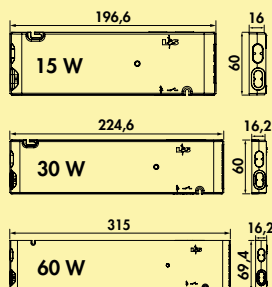

Functionele FW-converter

De functionele FW-converter voor kleurwissel-lichtsystemen.

- wit
- 12 VDC
- max. 36 watt belasting per steekplaats aan de converter
- 2000 mm netsnoer
- **schakelbaar via Bluetooth-app (module 3) of via optioneel verkrijgbare afstandsbediening**

7061286	module 2 (draadloos), 15 W, 4-voudige verdeler	99,44	120,32 €
7061271	module 2 (draadloos), 30 W, 6-voudige verdeler	126,65	153,25 €
7061273	module 2 (draadloos), 60 W, 6-voudige verdeler	159,48	192,97 €
7061287	module 3 (Bluetooth + draadloos), 15 W, 4-voudige verdeler	133,23	161,21 €
7061281	module 3 (Bluetooth + draadloos), 30 W, 6-voudige verdeler	163,24	197,52 €
7061283	module 3 (Bluetooth + draadloos), 60 W, 6-voudige verdeler	197,04	238,42 €