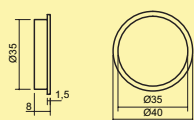

Optionele accessoires

7061049	LED verbindingsleiding, wit, L 2000 mm	4,21	5,09 €