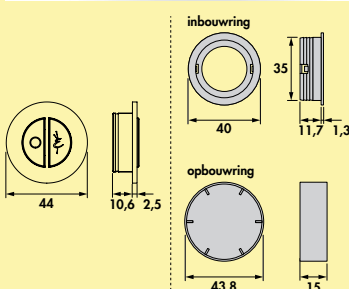

Branco afstandsbediening

Afstandsbediening/wandschakelaar met twee toetsen. Meerdere afstandsbedieningen mogelijk. Wisselbare schakelingen realiseerbaar.

- AAN-/UIT-functie
- traploze instelling van de helderheid
- instellen van de kleurtemperatuur in drie trappen en traploos
- 44 x 13,1 mm (Ø x D)
- als contactdooselement (driepolige stopcontact), voor de inbouw of als handmatige afstandsbediening bruikbaar
- boor Ø 35 mm
- **uitsluitend bruikbaar in combinatie met functionele FW-converter**

7062091 zilver 56,79 68,72 €