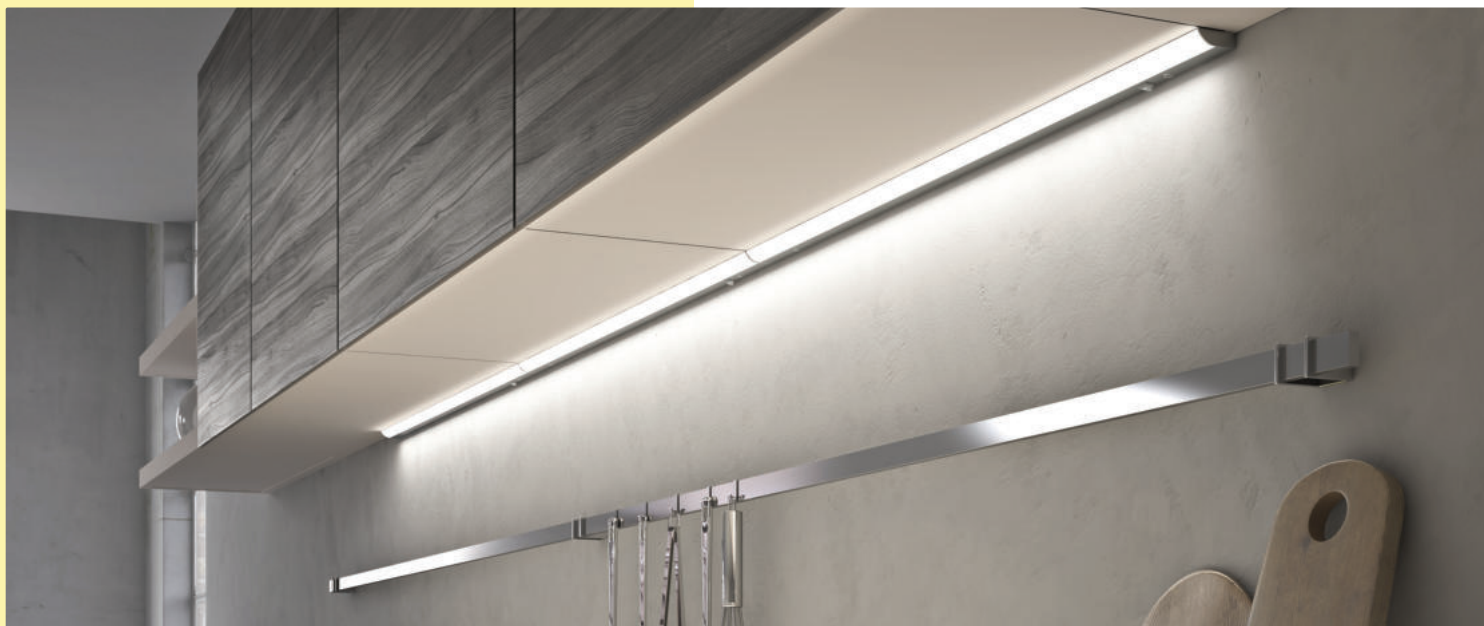

Fluente LED aluminiumkleurig

Onderbowlamp. Kast van aluminium met kunststofafdekking, kop op kop montage mogelijk.

Afzonderlijke lamp met schakelaar

- 230 V (hoogspanning)
- 75 lumen/watt
- 14 x 40 mm (H x B)
- 80 mm verbindingsleiding
- kabeluitvoer lampzijde achtern of links
- **er kunnen max. 200 watt verbonden worden**
- **netsnoer HV (7062249 wit of 7062269 zwart) moet separaat besteld worden**

Dit product bevat een lichtbron van energie-efficiëntieklasse G.

7063433	L 450 mm, 8 W, 2900 K warmwit	79,81	96,57 €
7063434	L 600 mm, 10 W, 2900 K warmwit	89,58	108,39 €
7063435	L 900 mm, 15 W, 2900 K warmwit	119,59	144,70 €
7063436	L 1200 mm, 18 W, 2900 K warmwit	143,89	174,11 €