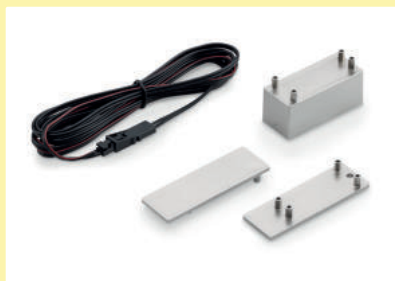

Prova 90° verbindingshoekelement

Hoekelement 90°.

- eindkap rechts
- eindkap links
- verbindingsleiding secundair voor LED 1800 mm

7061208	roestvrij staalkleurig	12,12	14,67 €
7061220	zwart mat	12,12	14,67 €