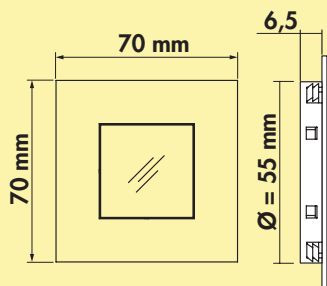

Cosi kleurwissel LED

Inbouwlamp, plintlamp. **Kast van roestvrij staal.** Verlichting zonder zichtbare LED punten.

Afzonderlijke lamp zonder schakelaar

- 0,3 watt, 12 V
- traploze regeling van de lichtkleur van **2700 K** warmwit tot **6500 K** koudwit
- memory functie: de laatste instelling wordt opgeslagen
- dimfunctie: helderheid traploos dimbaar
- 46 lumen/watt
- 2000 mm toevoerleiding
- boor Ø 55 mm

Set-3,-6 kleurwissel LED met schakelaar bestaande uit:

- 3 of 6 afzonderlijke lampen zonder schakelaar (7061245)
- 1 kleurwissel LED Touch schakelaar en dimmer (7061131)
- 1 LED converter 12 (7061025)
- uitbreidbaar tot 6 lampen

Dit product bevat een lichtbron van energie-efficiëntieklasse E.

De passende kleurwissel functieconverters en afstandsbedieningen zijn te vinden in catalogus 1 pagina 264–268/26 NL.

7061245	afzonderlijke lamp zonder schakelaar, LIC/MEC LED-systeem compatibel	33,71	40,79 €