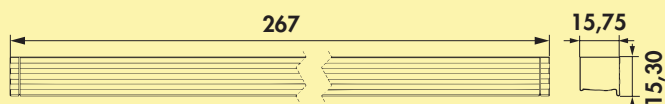

Brillante kleurwissel LED

Onderbowlamp, gepoedercoat aluminiumprofiel, met kunststof afdekking zwart mat incl. LED Stripe.

Afzonderlijke lamp zonder schakelaar

- 12 VDC
- traploze regeling van de lichtkleur van **2200 K** warmwit tot **6500 K** koudwit
- zeer hoge lichtkwaliteit door kleurweergave-index > 90
- optimale verlichting van het werkgebied door innovatieve lensoptiek technologie en asymmetrisch licht
- max. 129 lumen/watt bij **6000 K** koudwit
- 2000 mm toevoerleiding

Dit product bevat een lichtbron van de energie-efficiëntieklasse E.

Nog andere functionele kleurwisselconverters en afstandsbedieningen vindt u in de catalogus 1 pagina 265–269/25 NL.

7064340	L 267 mm, 3,8 W	55,44	67,08 €
7064341	L 367 mm, 5,3 W	69,09	83,60 €
7064349	L 417 mm, 6,2 W	72,08	87,22 €
7064342	L 467 mm, 6,9 W	77,62	93,92 €
7064343	L 567 mm, 8,4 W	84,44	102,17 €
7064344	L 767 mm, 11,5 W	107,47	130,04 €
7064345	L 867 mm, 12,9 W	118,56	143,46 €
7064346	L 967 mm, 14,5 W	131,35	158,93 €
7064347	L 1167 mm, 17,6 W	144,15	174,42 €

Optionele accessoires

7064348	Verbindingselement, zwart mat	9,30	11,25 €