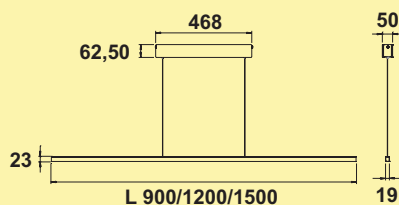

Slim LED

Pendellamp. Aluminium kast roestvrij staalkleurig, afdekking acrylglas. Incl. converter en afstandsbediening.

- 230 V
- traploze regeling van de lichtkleur van **2700 K** warmwit tot **6500 K** koudwit
- memory functie: de laatste instelling wordt opgeslagen
- dimfunctie: helderheid traploos dimbaar
- **niet dimbaar door dimmer die door de klant voorzien wordt**
- max. 110 lumen/watt bij **6500 K** koudwit
- ophanging max. 1700 mm

Dit product bevat een lichtbron van energie-efficiëntieklasse F.

7065001	zwart, L 900 mm, 13 W	579,26	700,90 €
7065002	wit, L 900 mm, 13 W	579,26	700,90 €
7065003	zwart, L 1200 mm, 18 W	629,83	762,09 €
7065004	wit, L 1200 mm, 18 W	629,83	762,09 €
7065005	zwart, L 1500 mm, 22 W	696,60	842,89 €
7065006	wit, L 1500 mm, 22 W	696,60	842,89 €