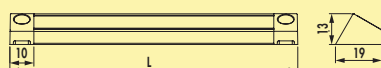

Cubo achterwandverlichting set

Driehoekige kleurwissel-LED lamp met magneetbevestiging, naar onder afstralend. Met 600/900er Cubo achterwanden sets.

1. 7,8 watt per meter
   - traploze regeling van de lichtkleur van 2700 K warmwit tot 6500 K koudwit
   - memory functie: de laatste instelling wordt opgeslagen
   - dimfunctie: helderheid traploos dimbaar
   - max. 85 lumen/watt bij 6500 K koudwit
   - 1800 mm toevoerleiding met mini stekkersysteem
   - kabeluitvoer achteraan rechts
   - **converters zijn niet in het leveringspakket inbegrepen**
2. Dit product bevat een lichtbron van energie-efficiëntieklasse F.

Nog andere converters en schakelaars vindt u in catalogus 1 pagina 264–268/26 NL.

8051134	incl. 600 mm Cubo achterwand, zwart mat	210,50	254,70 €
8051135	incl. 900 mm Cubo achterwand, zwart mat	289,37	350,14 €