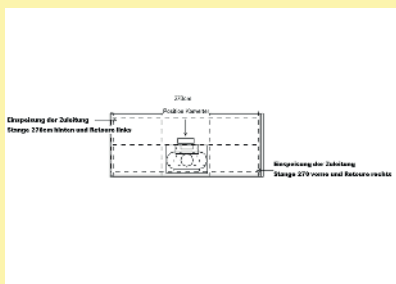

Afstandsbediening moet optioneel besteld worden!

7060101	roestvrij staalkleurig, voor eilandgrootte tot max. 180 x 135 cm	661,74	800,71 €
7060112	zwart mat, voor eilandgrootte tot max. 180 x 135 cm	661,74	800,71 €