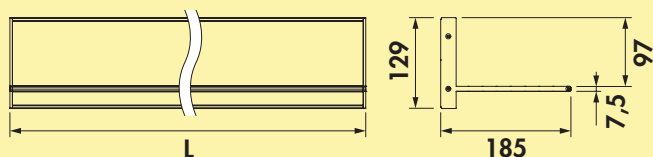

Liente kleurwissel LED wandbord

Reksysteem. Kast van aluminium. Verlichting bovenaan en onderaan, 2 montagevarianten.

- 12 V, IP20
- traploze regeling van de lichtkleur van **2700 K** warmwit tot **6500 K** koudwit
- Memory-functie: de laatste instelling wordt opgeslagen
- dimfunctie: helderheid traploos dimbaar
- max. 85 lumen/watt bij **6500 K** koudwit
- **de 15 en 30 watt converter kan in het Wandboard geïntegreerd worden**
- 200 mm toevoerleiding met mini stekkersysteem
- achterwandhoogte 129 mm
- diepte 185 mm
- kabeluitlaat hinten links
- draagvermogen* ca. 1 kg/100 mm
- incl. neigingsverstelling
- compatibel met LIC/MEC LED-systeem

Dit product bevat een lichtbron van de energie-efficiëntieklasse G.

Voor meer kleurwissel functieconverters en afstandsbedieningen zijn te vinden in catalogus 1 pagina 264–268/26 NL.

*Draagvermogen is afhankelijk van de kwaliteit van de wand, er moet voor het betreffende wandtype geschikt bevestigingsmateriaal gebruikt worden.

7062390	L 600 mm, 13,8 W, zwart mat	290,87	351,95 €
7062391	L 900 mm, 21 W, zwart mat	410,93	497,23 €
7062392	L 1200 mm, 28,2 W, zwart mat	485,96	588,01 €
7062393	L 600 mm, 13,8 W, roestvrij staalkleurig	274,01	331,55 €
7062394	L 900 mm, 21 W, roestvrij staalkleurig	378,11	457,51 €
7062395	L 1200 mm, 28,2 W, roestvrij staalkleurig	473,76	573,25 €

Optionele accessoires

7061049	LED verbindingsleiding, wit, L 2000 mm	4,21	5,09 €