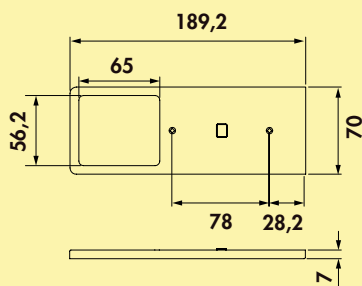

7062430	afzonderlijke lamp zonder schakelaar, aluminiumkleurig	53,78	65,07 €
7062432	afzonderlijke lamp met schakelaar, aluminiumkleurig	60,08	72,70 €
7062434	set-3, aluminiumkleurig	182,77	221,15 €
7062439	set-5, aluminiumkleurig	285,71	345,71 €

7062431	afzonderlijke lamp zonder schakelaar, zwart	53,78	65,07 €
7062433	afzonderlijke lamp met schakelaar, zwart	60,08	72,70 €
7062435	set-3, zwart	182,77	221,15 €
7062446	set-5, zwart	285,71	345,71 €