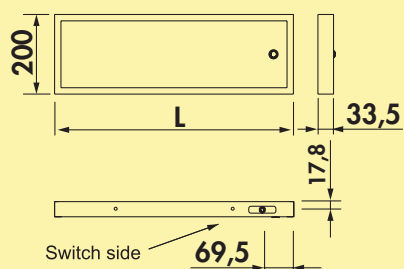

7061025	grijs	46,43	56,18 €
---------	-------	-------	---------

LUMICA®

Verlichte legborden

Mooi gevormde verlichte
legborden

■ Lista 30 LED	Pagina 346
■ Lista 50 kleurwissel LED	Pagina 347-348
■ Duo kleurwissel LED	Pagina 349-350
■ Liente kleurwissel LED	
■ Wandboard	Pagina 351-352