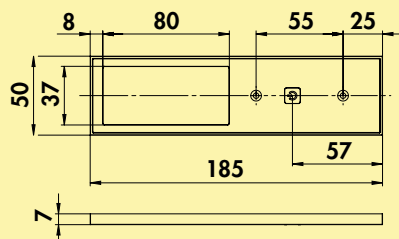

Gresso LED

Onderbouwlamp. Kast van kunststof, verlichting zonder zichtbare LED punten met geïntegreerde schakelaar.

Afzonderlijke lamp zonder (z. s.) of met schakelaar en dimmer (met s. d.)

- 3 watt, 12 V, 4000 K neutraal wit
- 85 lumen/watt
- 200 mm toevoerleiding, 1800 mm verbindingsleiding met mini stekkersysteem

Set-2,-3,-5 met schakelaar bestaande uit:

- 1, 2 of 4 afzonderlijke lampen zonder schakelaar (7062364)
- 1 afzonderlijke lamp met schakelaar (7062365)
- 1 LED converter 20 (7062309)
- uitbreidbaar tot 6 lampen

Dit product bevat een lichtbron van energie-efficiëntieklasse F.

7062364	afzonderlijke lamp z. s., aluminiumkleurig	49,49	59,88 €
7062365	afzonderlijke lamp met s. d., aluminiumkleurig	60,47	73,17 €
7062366	set-2, aluminiumkleurig	133,23	161,21 €
7062367	set-3, aluminiumkleurig	164,22	198,71 €
7062368	set-5, aluminiumkleurig	243,03	294,07 €