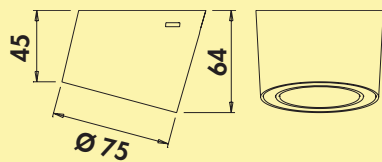

Unika 1 kleurwissel LED

Opbouwlamp. Kast van kunststof, rond, Verlichting zonder zichtbare LED punten.

- 3 watt, 24 V
- traploze regeling van de lichtkleur van 2700 K warmwit tot 6500 K koudwit
- memory functie: de laatste instelling wordt opgeslagen
- dimfunctie: helderheid traploos dimbaar
- max. 154 lumen/watt
- 2000 mm toevoerleiding
- MEC LED-systeem compatibel

Dit product bevat een lichtbron van de energie-efficiëntieklasse D.

De passende kleurwissel functieconverters en afstandsbedieningen zijn te vinden in catalogus 1 pagina 264–268/26 NL.

7063381	afzonderlijke lamp zonder schakelaar, roestvrij staalkleurig	66,53	80,50 €

7063368	afzonderlijke lamp zonder schakelaar, zwart mat	68,46	82,84 €

Optionele accessoires

7062252	LED verbindingsleiding 24, wit, L 2000 mm	4,92	5,95 €