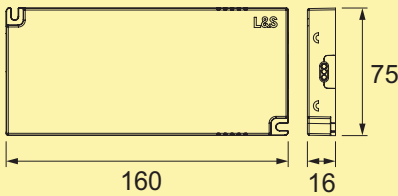

MEC Driver LED converter

De Mec Driver LED converter staat met zowel 12 V als 24 V ter beschikking. Daarmee kunnen alle functionele modules onafhankelijk van de spanning met elkaar gecombineerd en door middel van een converter van spanning voorzien worden.

Hij vormt de universele basis voor de meest uiteenlopende functies van de moderne lichtsturing.

- wit
- 2000 mm netaansluitings snoer
- aansluitwaarden (watt) van de afzonderlijke converters in acht nemen

7061400	18 W, 12/24 V	35,91	43,45 €
7061401	36 W, 12/24 V	51,86	62,75 €
7061402	48W, 12/24 V	62,61	75,76 €
7061403	60/72 W, 12/24 V	98,17	118,79 €
7061404	90 W, 24 V	108,67	131,49 €
7061405	120 W, 24 V	136,64	165,33 €