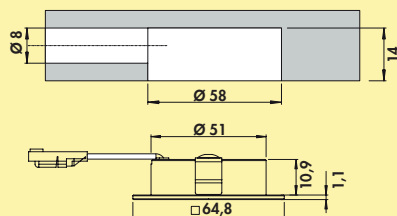

Anelli kleurwissel LED 3

Inbouwlamp. Aluminium kast. Verlichting zonder zichtbare LED punten.

Afzonderlijke lamp zonder schakelaar

- 2,5 watt, 24 V
- traploze regeling van de lichtkleur van 2700 K warmwit tot 6500 K koudwit
- dimfunctie: helderheid traploos dimbaar
- max. 119 lumen/watt bij 6500 K koudwit
- 1800 mm toevoerleiding
- boor $\varnothing$ 58 mm
- inbouwdiepte 14 mm

Dit product bevat een lichtbron van energie-efficiëntieklasse D.

De passende kleurwissel functieconverters en afstandsbedieningen zijn te vinden in catalogus 1 pagina 264–268/26 NL.

7061370	afzonderlijke lamp zonder schakelaar, roestvrij staalkleurig	39,24	47,48 €
7061371	afzonderlijke lamp zonder schakelaar, zwart mat	39,24	47,48 €
Optionele accessoires			
7061378	LED verbindingsleiding, wit	4,86	5,88 €
7061372	Anelli opbouwring 3, roestvrij staal gekleurd, 15 mm	7,25	8,77 €
7061373	Anelli opbouwring 3, zwart mat, 15 mm	9,38	11,35 €