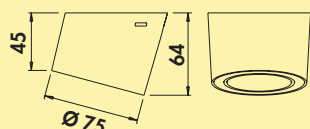

Unika 3 kleurwissel LED

Opbouwlamp. Kast van kunststof, rond, Verlichting zonder zichtbare LED punten met geïntegreerd stopcontact.

- 3 watt, 24 V
- traploze regeling van de lichtkleur van 2700 K warmwit tot 6500 K koudwit
- memory functie: de laatste instelling wordt opgeslagen
- dimfunctie: helderheid traploos dimbaar
- max. 154 lumen/watt
- stopcontact 240 V/16 A
- 2000 mm toevoerleiding

Dit product bevat een lichtbron van de energie-efficiëntieklasse D.

De passende kleurwissel functieconverters en afstandsbedieningen zijn te vinden in catalogus 1 pagina 264–268/26 NL.

7063370	afzonderlijke lamp met veiligheidsstopcontacten, zwart mat	106,20	128,50 €
7063383	afzonderlijke lamp met veiligheidsstopcontacten, roestvrij staalkleurig	103,21	124,88 €

Optionele accessoires

7062252	LED verbindingsleiding 24, wit, L 2000 mm	4,92	5,95 €