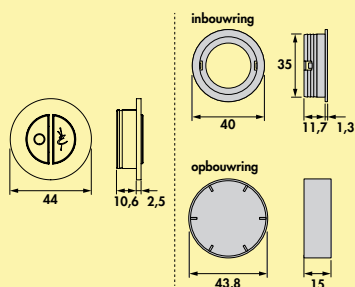

7062091 zilver

56,79 68,72 €