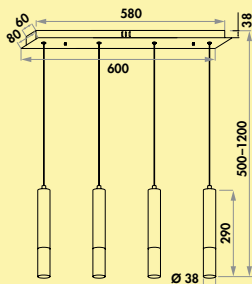

Gwen 4 LED

Pendellamp. Aluminium behuizing. Kunststof afdekking wit incl. converter.
– 20 watt, 230 V, twee kleurbereiken: **3000 K** warmwit, **4000 K** neutraal wit
– max. 120 lumen/watt
– ophanging max. 1200 mm, inkortbaar tot 500 mm
– afmetingen van de plafondbevestiging 38 x 80 x 600 mm (H x B x L)
– afmetingen van de lamp 1200 x 80 x 600 mm (H x B x L)
– **niet dimbaar door dimmer die door de klant ter beschikking gesteld wordt**
– **zonder afstandsbediening, functie "Aan/Uit" via door de klant ter beschikking gestelde lichtschakelaar**
Dit product bevat een lichtbron van de energie-efficiëntieklasse F.

7065109	3000 K warmwit, zwart mat	236,61	286,30 €
7065108	3000 K warmwit, roestvrij staalkleurig	254,86	308,38 €
7065110	4000 K neutraal wit, roestvrij staalkleurig	254,86	308,38 €
7065111	4000 K neutraal wit, zwart mat	236,61	286,30 €