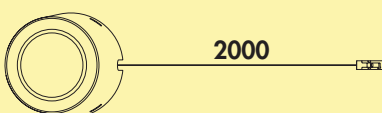

Unika 2 kleurwissel LED

Opbouwlamp. Kast van kunststof, rond, Verlichting zonder zichtbare LED punten met **geïntegreerde** touch-schakelaar.

Afzonderlijke lamp met LED Touch schakelaar en dimmer (met LED Touch s. d.)