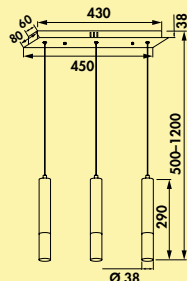

Gwen 3 LED

1. Pendellamp. Aluminium behuizing. Kunststof afdekking wit incl. converter.
2. 15 watt, 230 V, twee kleurbereiken: **3000 K** warmwit, **4000 K** neutraal wit
   - max. 120 lumen/watt
   - ophanging max. 1200 mm, inkortbaar tot 500 mm
   - afmetingen van de plafondbevestiging 38 x 80 x 450 mm (H x B x L)
   - afmetingen van de lamp 1200 x 80 x 450 mm (H x B x L)
   - **niet dimbaar door dimmer die door de klant ter beschikking gesteld wordt**
   - **zonder afstandsbediening, functie "Aan/Uit" via door de klant ter beschikking gestelde lichtschakelaar**

Dit product bevat een lichtbron van de energie-efficiëntieklasse F.

7065104	3000 K warmwit, roestvrij staalkleurig	187,31	226,65 €
7065105	3000 K warmwit, zwart mat	178,18	215,60 €
7065106	4000 K neutraal wit, roestvrij staalkleurig	187,31	226,65 €
7065107	4000 K neutraal wit, zwart mat	178,18	215,60 €