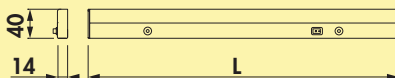

Lupo LED

Onderbouwlamp. Kast van aluminium met kunststofafdekking, kop op kop montage mogelijk.

Afzonderlijke lamp met schakelaar

- 230 V (hoogspanning), 3900 K neutraal wit
- 75 lumen/watt
- 14 x 40 mm (H x B)
- 80 mm verbindingsleiding
- kabeluitvoer lampzijde achteren of links
- **er kunnen max. 200 watt verbonden worden**
- **netsnoer HV (7062249 wit of 7062269 zwart) moet separaat besteld worden**

Dit product bevat een lichtbron van energie-efficiëntieklasse G.

7062253	L 450 mm, 8 W, aluminiumkleurig	81,01	98,02 €
7062254	L 600 mm, 10 W, aluminiumkleurig	90,92	110,01 €
7062255	L 900 mm, 15 W, aluminiumkleurig	121,38	146,87 €
7062256	L 1200 mm, 18 W, aluminiumkleurig	146,05	176,72 €
7062293	L 450 mm, 8 W, zwart mat	89,00	107,69 €
7062294	L 600 mm, 10 W, zwart mat	100,40	121,48 €
7062295	L 900 mm, 15 W, zwart mat	133,23	161,21 €
7062296	L 1200 mm, 18 W, zwart mat	161,59	195,52 €