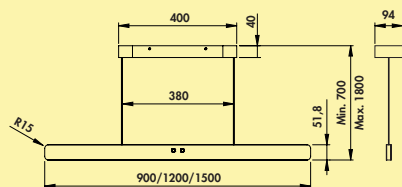

Dit product bevat een lichtbron van de energie-efficiëntieklasse E + F.

De passende kleurwissel functieconverters en afstandsbedieningen zijn te vinden in catalogus 1 pagina 264–268/26 NL.

7065067	L 1500 mm, 55 W	1.059,36	1.281,83 €
7065066	L 1200 mm, 41,5 W	895,25	1.083,25 €