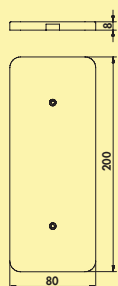

Pure kleurwissel LED

Onderbouw lamp. Kunststof behuizing, wit doorschijnend. Verlichting zonder zichtbare LED-punten. In uitgeschakelde toestand is het hele corpus van de lamp van doorzichtig plastic, wit mat.

Afzonderlijke lamp zonder schakelaar

- behuizing doorschroefbaar met witte afdekkappen
- 3,8 watt, 12 V
- traploze regeling van de lichtkleur van **2700 K** warmwit tot **6500 K** koudwit
- memory functie: de laatste instelling wordt opgeslagen
- dimfunctie: helderheid traploos dimbaar
- max. 80 lumen/watt bij **6500 K** koudwit
- **bus voor ministekkersysteem in de lampbehuizing geïntegreerd**
- 1800 toevoering met mini stekkersysteem

Design by STUDIO MORITZ PUTZIER, Keulen.

Dit product bevat een lichtbron van energie-efficiëntieklasse G.

De passende kleurwissel functieconverters en afstandsbedieningen zijn te vinden in catalogus 1 pagina 264–268/26 NL.

7063372	afzonderlijke lamp zonder schakelaar, LIC/MEC LED-systeem compatibel, wit mat	64,07	77,52 €

Optionele accessoires

7061049	LED verbindingsleiding, wit, L 2000 mm	4,21	5,09 €