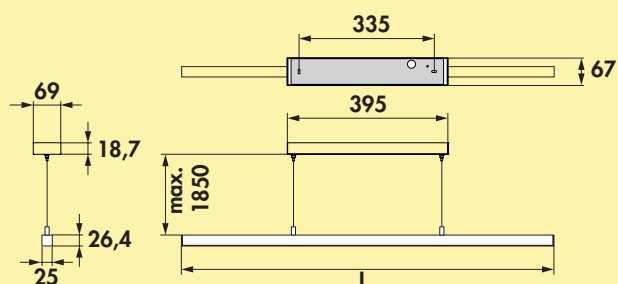

Asta kleurwissel LED

Pendellamp. Aluminium kast. Incl. Functionele FW-converter 30 module 2 en 1-kanaal kleurwissel afstandsbediening.

- 230 V
- traploze regeling van de lichtkleur van **2700 K** warmwit tot **6500 K** koudwit
- memory functie: de laatste instelling wordt opgeslagen
- dimfunctie: helderheid traploos dimbaar
- **niet dimbaar door dimmer die door de klant voorzien wordt**
- max. 84 lumen/watt bij **6500 K** koudwit
- ophanging max. 1850 mm
- bedienbaar met de 1- of 4-kanaal afstandsbediening (7061285/7061276)

Dit product bevat een lichtbron van energie-efficiëntieklasse G.

De passende kleurwissel functieconverters en afstandsbedieningen zijn te vinden in catalogus 1 pagina 264–268/26 NL.

7065055	L 900 mm, 13,9 W, roestvr. staalkl.	434,45	525,68 €
7065056	L 1200 mm, 18,6 W, roestvr. staalkl.	459,72	556,26 €
7065057	L 1500 mm, 23,2 W, roestvr. staalkl.	478,51	579,00 €
7065058	L 900 mm, 13,9 W, zwart mat	533,89	646,01 €
7065059	L 1200 mm, 18,6 W, zwart mat	574,18	694,76 €
7065060	L 1500, 23,2 W, zwart mat	626,74	758,36 €