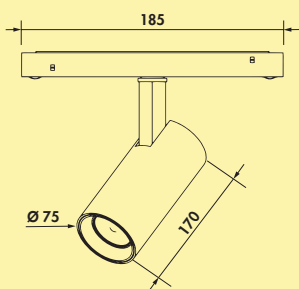

7065070	zwart mat	214,26	259,25 €