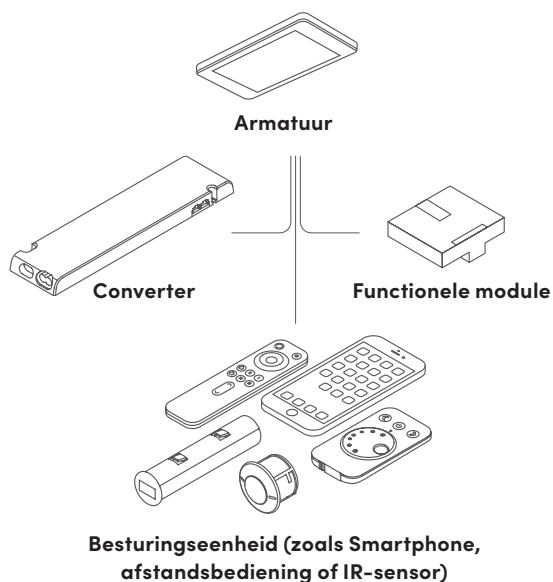

LUMICA®

LIC LED-systeem

Slim licht –
handig in scène gezet!

Licht gewoon naar wens vormgeven –
snel, uitnodigend, behendig

Het LED-systeem LIC van Naber biedt veelzijdige mogelijkheden om individuele verlichtingsconcepten in de keuken en in aangrenzende woongedeelten te realiseren. Met de eenvoudige Plug-and-play-techniek is de installatie snel en ongecompliceerd.

Dankzij het omvangrijke assortiment biedt LIC nagenoeg onbeperkte varianten, waarbij verschillende lampen en types van lampen gecombineerd en deze in lampengroepen samengevoegd kunnen worden. Daarmee creëert het LIC-LED-systeem sfeer, bouwt het sferen op en inspireert het bij de vormgeving van individuele lichtensceneringen.

Het LIC LED-systeem omvat **slechts vier systeem-bouwstenen** die al naar behoefte gecombineerd kunnen worden: