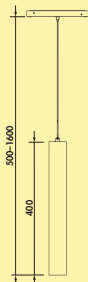

Dit product bevat een lichtbron van de energie-efficiëntieklasse F.

Click-In montage in de rail zonder gereedschap. Wordt via magneet gehouden door bijkomende mechanische vergrendeling!

7065074	zwart mat	224,75	271,95 €
---------	-----------	--------	----------