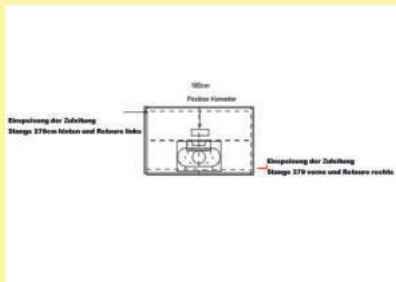

Manubrio LED set 1

1. **Set 1 bestaande uit:**
2. 3 x 7061197 of 7060107 (Manubrio kleurwissel-LED)
   - 4 x 7061199 of 7060110 (buitenhoek)
   - 1 x 7061273 (functionele FW-converter 60)
3. **Dit product bevat een lichtbron van energie-efficiëntieklasse F.**

Afstandsbediening moet optioneel besteld worden!

7060101	roestvrij staalkleurig, voor eilandgrootte tot max. 180 x 135 cm	661,74	800,71 €
7060112	zwart mat, voor eilandgrootte tot max. 180 x 135 cm	661,74	800,71 €