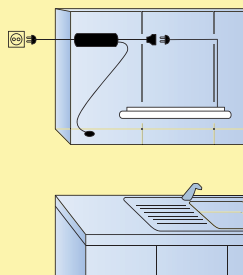

Sensor

Contactloze schakelaar voor de verlichting in keuken, badkamer en het gehele interieur.

- Zonder vuile werkzaamheden monteerbaar. Gewoon in het stopcontact, lamp er tussen stoppen, sensorkop plaatsen – klaar!
- mobiel en variabel op de optimale plek inzetbaar
- praktisch – geen opstaan, geen bukken Sensor maakt menige schakelaar overbodig
- zeer goed geschikt voor inbouw in meubelen en uitrusting achteraf
- ideaal voor thuis, alle servicebereiken, beursbouw, gastronomie, tentoonstellingen, enz.