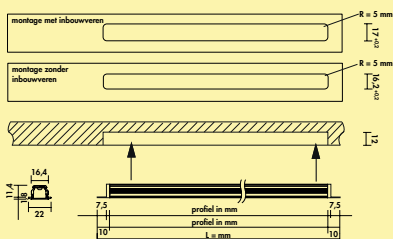

Ricol kleurwissel LED

Inbouwlamp. Kast van aluminium, LED inbouwprofiel, verborgen kabelgeleiding met klembevestiging, geen schroeven vereist.

Afzonderlijke lamp zonder schakelaar

- 15,5 watt per meter
- traploze regeling van de lichtkleur van **2700 K** warmwit tot **6500 K** koudwit
- max. 80 lumen/watt bij **6000 K** koudwit
- lengte van de lamp 2600 mm
- LED band los, niet in het profiel geplaatst
- alle 25 mm inkortbaar, voeding aan weerszijden
- 2000 mm toevoerleiding aan weerszijden
- 4 einddoppen los bijgevoegd
- aansluiting op 12 V converter met kleurwisselbesturing
- inbouwdiepte 12 mm
- LIC/MEC LED-systeem compatibel

Dit product bevat een lichtbron van energie-efficiëntieklasse F.

De passende kleurwissel functieconverters en afstandsbedieningen zijn te vinden in catalogus 1 pagina 264–268/26 NL.

7061184	afzonderlijke lamp z. schakelaar, L 2600 mm, roestvrij staalkleurig	283,32	342,82 €
7060105	afzonderlijke lamp z. schakelaar, L 2600 mm, zwart mat	283,32	342,82 €

Optionele accessoires

7061049	LED verbindingsleiding, wit, L 2000 mm	4,21	5,09 €
7061304	Ricol Kleurwissel LED-band, L 2600 mm, 40,3 W/12 V	122,00	147,62 €