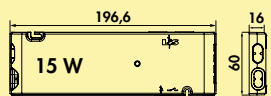

Functionele FW-converter

De functionele FW-converter voor kleurwissel-lichtsystemen.

- wit
- 12 VDC
- max. 36 watt belasting per steekplaats aan de converter
- 2000 mm netsnoer
- schakelbaar via Bluetooth-app (module 3) of via optioneel verkrijgbare afstandsbediening

7061286	module 2 (draadloos), 15 W, 4-voudige verdeler	99,44	120,32 €
7061271	module 2 (draadloos), 30 W, 6-voudige verdeler	126,65	153,25 €
7061273	module 2 (draadloos), 60 W, 6-voudige verdeler	159,48	192,97 €

7061287	module 3 (Bluetooth + draadloos), 15 W, 4-voudige verdeler	133,23	161,21 €
7061281	module 3 (Bluetooth + draadloos), 30 W, 6-voudige verdeler	163,24	197,52 €
7061283	module 3 (Bluetooth + draadloos), 60 W, 6-voudige verdeler	197,04	238,42 €

Verlichting

1-kanal kleurwissel afstandsbediening

- traploze instelling van de lichttemperatuur
- dimfunctie
- auto memory: helderheids- en lichttemperatuurinstelling blijven opgeslagen
- een besturingsunit kan voor verschillende kleurwissel-converteren gebruikt worden
- 8 x 90 x 50 mm (H x L x B)

7061285	wit	55,16	66,74 €