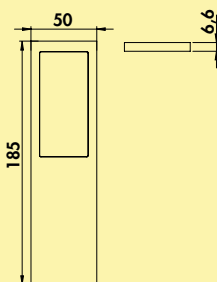

Levello LED

Onderbouwlamp. Kast van aluminium, verlichting zonder zichtbare LED punten met geïntegreerde schakelaar.

Afzonderlijke lamp zonder of met schakelaar

- 4 watt, 12 V, 4000 K neutraal wit
- 85 lumen/watt
- 200 mm toevoerleiding, 1800 mm verbindingsleiding met mini stekkersysteem

Set-2,-3,-5 met schakelaar bestaande uit:

- 1, 2 of 4 afzonderlijke lampen zonder schakelaar (70622300/7062310)
- 1 afzonderlijke lamp met schakelaar (7062301/7062311)
- 1 LED converter 20 (7062309)
- uitbreidbaar tot 5 lampen

Dit product bevat een lichtbron van energie-efficiëntieklasse F.

7062300	lamp zonder schakelaar, aluminiumkleurig	57,49	69,56 €
7062301	lamp met schakelaar, aluminiumkleurig	70,74	85,60 €
7062302	set-2, aluminiumkleurig	159,48	192,97 €
7062303	set-3, aluminiumkleurig	194,23	235,02 €
7062305	set-5, aluminiumkleurig	300,26	363,31 €

7062310	lamp zonder schakelaar, zwart	57,49	69,56 €
7062311	lamp met schakelaar, zwart	70,74	85,60 €
7062312	set-2, zwart	159,48	192,97 €
7062313	set-3, zwart	194,23	235,02 €
7062315	set-5, zwart	300,26	363,31 €