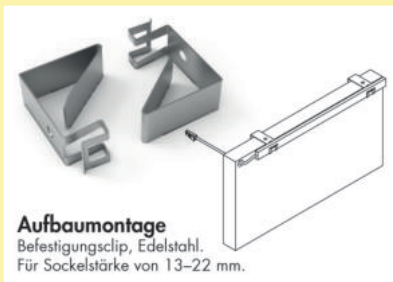

Aufbaumontage
Befestigungsclip, Edelstahl.
Für Sockelstärke von 13–22 mm.

Calamaro LED Flex Stripes kleurw. incl. sokkelprofiel

Flexibele LED strips. Sfeerverlichting. LED in siliconen gegoten. Eenvoudige montage direct op de sokkel.

Flex Stripes

- 7,2 watt per meter, 24 VDC
- traploze regeling van de lichtkleur van **2700 K** warmwit tot **6500 K** koudwit
- max. 45 lumen/watt bij **6500 K** koudwit
- strip 4 x 8 mm breed, alle 25 mm inkortbaar, vanaf snijpunt geen verbinding meer mogelijk
- 2000 mm toevoerleiding aan weerszijden
- MEC LED-systeem compatibel

Dit product bevat een lichtbron van energie-efficiëntieklasse G.

Vier sokkel-bevestigingsclips per meter in het leveringspakket inbegrepen!

De passende kleurwissel functieconverters en afstandsbedieningen zijn te vinden in catalogus 1 pagina 264–268/26 NL.

7063427	L 2600 mm, wit, incl. 10 clips	152,00	183,92 €
7063428	L 5000 mm, wit, incl. 20 clips	266,97	323,03 €

Optionele accessoires

7062252	LED verbindingsleiding 24, wit, L 2000 mm	4,92	5,95 €
7061258	Bevestigingsclips, roestvrij staal, prijs per VE van 2 stuks	9,48	11,47 €