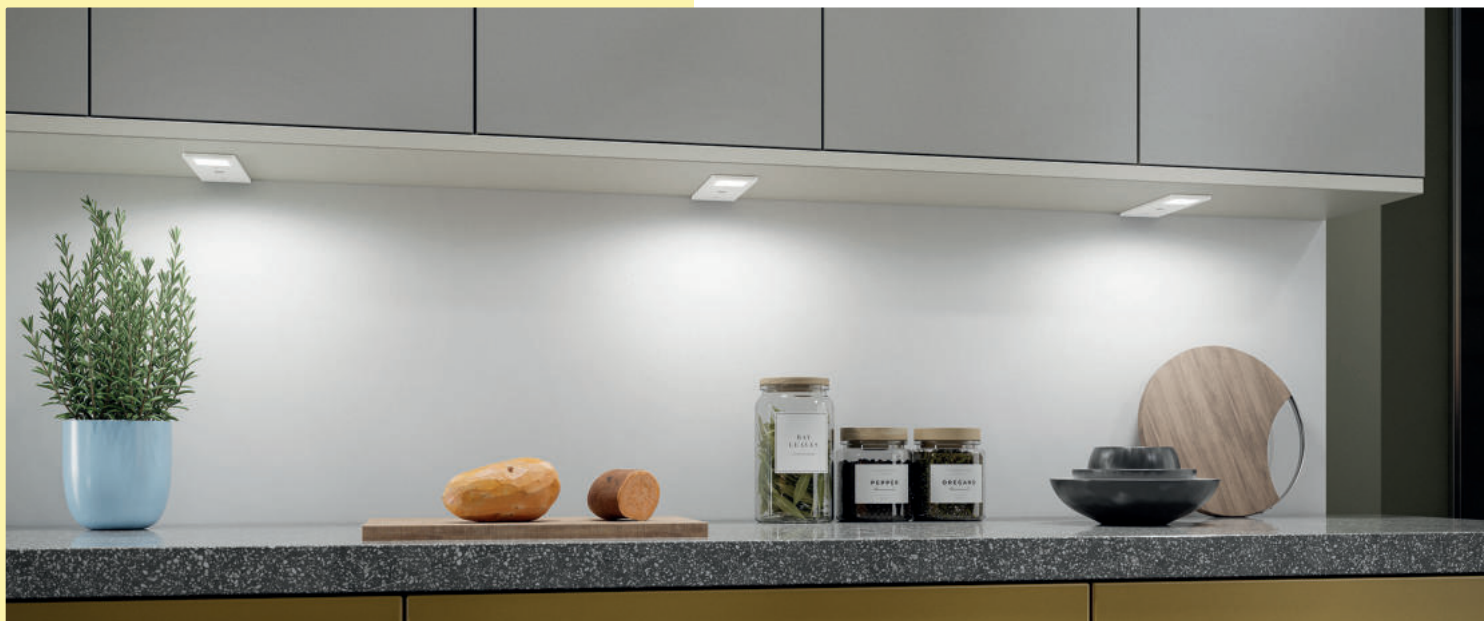

Verlichting