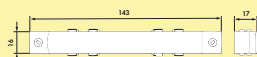

Easytrack langverbinder

Langverbinder voor Easytrack voor het verlengen van de stroomrail.

- kunststof
- 17 x 16 x 143 (H x B x D)
- Clip-In montage

7065082	zwart	27,29	33,02 €