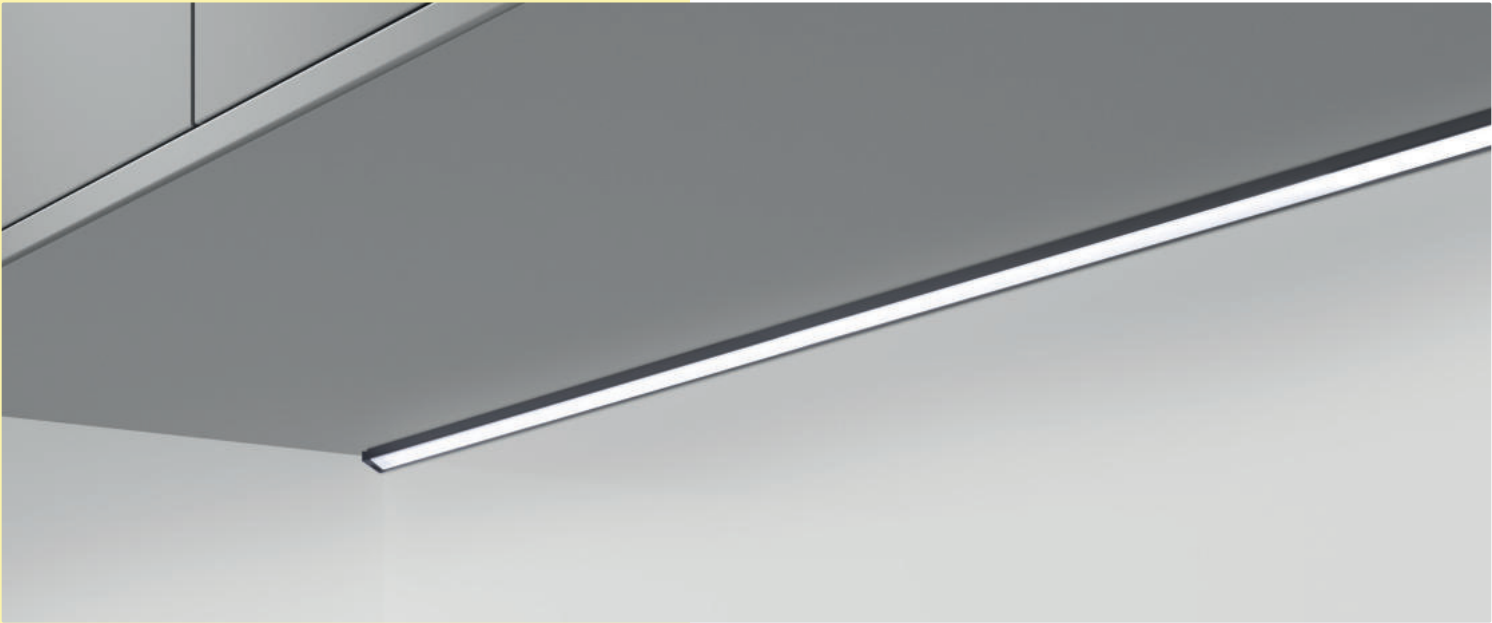

Vidula kleurwissel LED

Onderbouwlamp. Aluminium behuizing, met mat kunststof deksel inclusief LED profiel.

Afzonderlijke lamp zonder schakelaar

- 12 watt per meter
- traploze regeling van de lichtkleur van **2700 K** warmwit tot **6500 K** koudwit
- max. 92 lumen/watt bij **6000 K** koudwit
- LED band COB los, niet in het profiel geplaatst **vanaf een lengte van 1500 mm**
- alle 25 mm inkortbaar
- 2000 mm toevoerleiding aan weerszijden **vanaf een lengte van 1500 mm**
- 2 einddoppen los meegeleverd, **vanaf een lengte van 1500 mm**
- 4 einddoppen
- aansluiting op 12 V converter met kleurwisselbesturing
- LIC/MEC LED-systeem compatibel

Dit product bevat een lichtbron van energie-efficiëntieklasse G.

De passende kleurwissel functieconverters en afstandsbedieningen zijn te vinden in catalogus 1 pagina 264–268/26 NL.

7061550	L 600 mm, roestvrij staalkleurig	83,10	100,55 €
7061551	L 900 mm, roestvrij staalkleurig	109,04	131,94 €
7061552	L 1200 mm, roestvrij staalkleurig	133,08	161,03 €
7061553	L 1500 mm, roestvrij staalkleurig	171,04	206,96 €
7061554	L 2600 mm, roestvrij staalkleurig	274,55	332,21 €

7061555	L 600 mm, zwart mat	83,10	100,55 €
7061556	L 900 mm, schwarz matt	109,04	131,94 €
7061557	L 1200 mm, zwart mat	133,08	161,03 €
7061558	L 1500 mm, zwart mat	171,04	206,96 €
7061559	L 2600 mm, zwart mat	274,55	332,21 €

Optionele accessoires

7061049	LED verbindingsleiding, wit, L 2000 mm	4,21	5,09 €
7061561	Vidula LED band COB FW, L 1500 mm, wit	70,48	85,28 €
7061560	Vidula LED band COB FW, L 2600 mm, wit	97,97	118,54 €