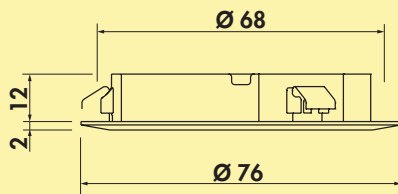

Perfect lichtrendement
op de kleinste ruimte

■ Need LED	Pagina 336
Kronos kleurwissel LED	Pagina 337
Unika 1-5 kleurwissel LED	Pagina 338-340
Holl SP kleurwissel LED	Pagina 341
Holl 68 kleurwissel LED	Pagina 341
Nova Plus kleurwissel LED	Pagina 342-343
Riflettore kleurwissel LED	Pagina 344