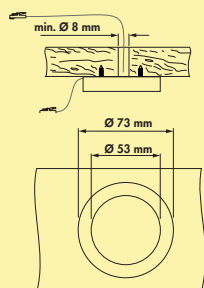

Holl SP kleurwissel LED

Opbouwlamp. Kunststof behuizing, rond, verlichting zonder zichtbare LED-punten.

Afzonderlijke lamp zonder schakelaar

- 3 watt, 24 V
- traploze regeling van de lichtkleur van 2700 K warmwit tot 6500 K koudwit
- memory functie: de laatste instelling wordt opgeslagen
- dimfunctie: helderheid traploos dimbaar
- max. 80 lumen/watt
- 2000 mm toevoerleiding met mini stekkersysteem
- MEC LED-systeem compatibel