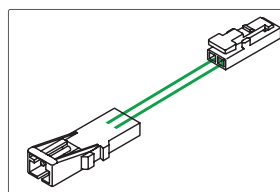

Verlenging van de aansluiting

Volstaat de toevoerleiding van de LIC-compatibele lampen niet, dan kan ze met een LED-verbinding sleiding verlengd worden (lengte 180 cm met mini-stekkersysteem – zie cataloguspagina's).