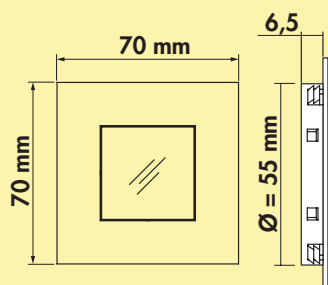

Cosi kleurwissel LED

Inbouwlamp, plintlamp. **Kast van roestvrij staal.** Verlichting zonder zichtbare LED punten.

Afzonderlijke lamp zonder schakelaar

- 0,3 watt, 12 V
- traploze regeling van de lichtkleur van **2700 K** warmwit tot **6500 K** koudwit
- memory functie: de laatste instelling wordt opgeslagen
- dimfunctie: helderheid traploos dimbaar
- 46 lumen/watt
- 2000 mm toevoerleiding
- boor-Ø 55 mm

Dit product bevat een lichtbron van energie-efficiëntieklasse E.

De passende kleurwissel functieconverters en afstandsbedieningen zijn te vinden in catalogus 1 pagina 264–268/26 NL.

7061245	afzonderlijke lamp zonder schakelaar, LIC/MEC LED-systeem compatibel	33,71	40,79 €

Optionele accessoires

7061049	LED verbindingsleiding, wit, L 2000 mm	4,21	5,09 €