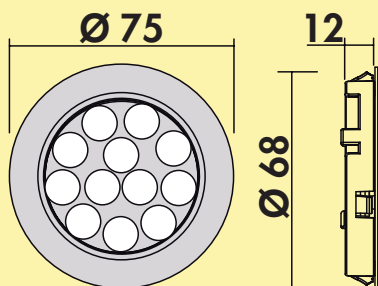

Nova Plus kleurwissel LED

Opbouwlamp, inbouwlamp, plafondlamp. Kast van kunststof, rond, met Power LED's.

Door verwijderen van de tussenring ook als inbouwlamp te gebruiken.

Afzonderlijke lamp zonder schakelaar

- 3 watt, 12 V
- traploze regeling van de lichtkleur van 2700 K warmwit tot 6500 K koudwit
- memory functie: de laatste instelling wordt opgeslagen
- dimfunctie: helderheid traploos dimbaar
- max. 87 lumen/watt bij 6500 K koudwit
- 2000 mm toevoerleiding met mini stekkersysteem
- boor Ø 68 mm, inbouwdiepte 12 mm
- aansluiting op LED converter 12 (7061025)

Dit product bevat een lichtbron van energie-efficiëntieklasse G.

De passende kleurwissel functieconverters en afstandsbedieningen zijn te vinden in catalogus 1 pagina 264–268/26 NL.

7061334	afzonderlijke lamp zonder schakelaar, LIC/MEC LED-systeem compatibel, roestvrij staalkl.	61,79	74,77 €

Optionele accessoires

7061049	LED verbindingsleiding, wit, L 2000 mm	4,21	5,09 €

Kleurwissel LED Touch schakelaar en dimmer

- voor kleurwissel LED
- traploze regeling van de lichtkleur van 2700 K warmwit tot 6500 K koudwit
- memory functie: de laatste kleurinstelling wordt opgeslagen
- dimfunctie: helderheid in drie stappen dimbaar
- 12 V/24 V, 2,5 A
- 1000/2000 mm toevoerleiding met mini stekkersysteem

7061131	roestvrij staalkleurig	59,42	71,90 €