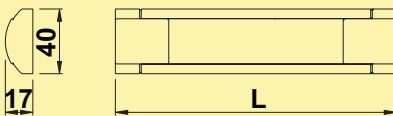

Feel LED

Onderbouwlamp. Aluminiumprofiel, **aluminiumkleurig**, 120 LED/m, geen zichtbare LED punten.

De lampen kunnen probleemloos uitgebreid worden door de in de kappen van de behuizingen geïntegreerde verbindingsleidingen gewoon samen te steken.

Afzonderlijke lamp met schakelaar

- touch-schakelaar en dimmer links of rechts
- **4300 K** neutraal wit
- memory functie: de laatste instelling wordt opgeslagen
- dimfunctie: helderheid traploos dimbaar
- 85 lumen/watt
- 2000 mm toevoerleiding achteraan links of rechts
- aansluitklaar op LED converter (7062211 of 7062218)

Dit product bevat een lichtbron van energie-efficiëntieklasse G.

7062280	afzonderlijke lamp met schakelaar, L 450 mm, 3,6 W	79,61	96,33 €
7062290	serielamp zonder schakelaar, L 1000 mm, 8,9 W	84,69	102,47 €
7062289	serielamp zonder schakelaar, L 900 mm, 7,9 W	75,49	91,34 €
7062288	serielamp zonder schakelaar, L 800 mm, 7 W	71,44	86,44 €
7062287	serielamp zonder schakelaar, L 600 mm, 5 W	56,87	68,81 €

7062286	serielamp zonder schakelaar, L 450 mm, 3,6 W	47,84	57,89 €
7062285	afzonderlijke lamp met schakelaar, L 1200 mm, 11 W	122,35	148,04 €
7062284	afzonderlijke lamp met schakelaar, L 1000 mm, 8,9 W	114,97	139,11 €
7062283	afzonderlijke lamp met schakelaar, L 900 mm, 7,9 W	107,69	130,30 €
7062282	afzonderlijke lamp met schakelaar, L 800 mm, 7 W	100,40	121,48 €
7062281	Afzonderlijke lamp met schakelaar, L 600 mm, 5 W	87,77	106,20 €
7062291	serielamp zonder schakelaar, L 1200 mm, 11 W	97,68	118,19 €