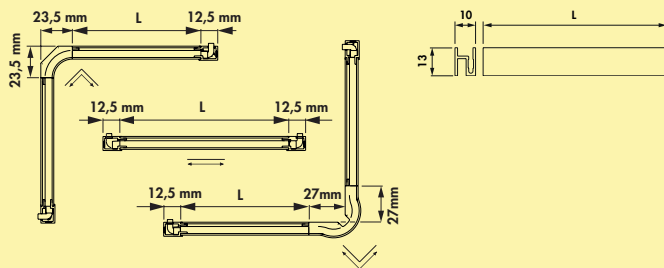

Andy kleurwissel LED

Verlichting van de greeplijsten. Aluminium behuizing met kunststof hoeken. LED-strip in siliconen gegoten, **niet zelfklevend**, alle 21 mm inkortbaar. Verlichting zonder zichtbare LED-punten incl. houderklemmen voor greeplijsten.

Afzonderlijke lamp

- 6,5 watt per meter, 12 V
- traploze regeling van de lichtkleur van **2700 K** warmwit tot **6500 K** koudwit
- max. 80 lumen/watt bij **6500 K** koudwit
- LED-strip, voeding aan weerszijden
- 2000 mm toevoerleiding aan weerszijden
- incl. 4 einddoppen (2 x links, 2 x rechts)
- incl. 8 clips (2 x 4 stuks)

Dit product bevat een lichtbron van de energie-efficiëntieklasse G.

De passende kleurwissel functieconverters en afstandsbedieningen zijn te vinden in catalogus 1 pagina 264–268/26 NL.

7063400	L 1000 mm, roestvrij staalkleurig	118,72	143,65 €
7063401	L 1000 mm, zwart	122,83	148,62 €
7063402	L 2000 mm, roestvrij staalkleurig	183,73	222,31 €
7063403	L 2000 mm, zwart	188,84	228,50 €
7063418	L 2600 mm, roestvrij staalkleurig	231,09	279,62 €
7063415	L 2600 mm, zwart	232,77	281,65 €

Optionele accessoires

7063412	Andy aluminium profiel, L 2600 mm, roestvrij staalkleurig	79,15	95,77 €
7063413	Andy aluminium profiel, L 2600 mm, zwart	84,28	101,98 €
7063414	Andy kleurwissel LED-band , L 2600 mm, 16 W/12 V	149,69	181,12 €
7063408	Andy kleurwissel LED-band , L 2000 mm, 13 W/12 V	114,30	138,30 €
7063410	Andy set eindkappen, roestvrij staalkleurig	12,63	15,28 €
7063411	Andy set eindkappen, zwart	12,63	15,28 €
7063406	Andy binnenhoeken , roestvrij staalkleurig	4,61	5,58 €
7063407	Andy binnenhoeken , zwart	4,61	5,58 €
7063404	Andy buitenhoek, roestvrij staalkleurig	11,43	13,83 €
7063405	Andy buitenhoek, zwart	11,43	13,83 €