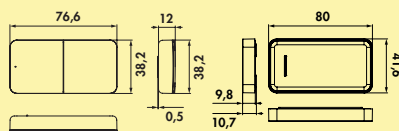

MEC Driver LED afstandsbediening 1+4-kanaals ZigBee

- 4-kanaals
- besturing van LIC System LED lampen via 1- en 4-kanaals module
- traploze regeling van de kleurtemperatuur en dimniveau
- eenvoudige integratie in bestaand ZigBee netwerk
- bruikbaar voor eenkleurige - en kleurwissellampen
- Touchlink-functie: eenvoudig direct verbinden met afzonderlijke ZigBee-lampen
- geïntegreerde magneethouder

7061430	zwart	63,71	77,09 €
7061431	wit	63,71	77,09 €