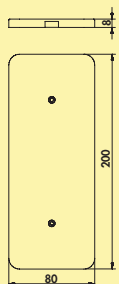

LED converter 30 Neva

- 30 watt, 24 V, 12 VDC
- max. 36 watt belasting per steekplaats aan de converter
- 2000 mm netsnoer

7062438 wit 47,48 57,45 €

Verlichting

Pure kleurwissel LED

Onderbouw lamp. Kunststof behuizing, wit doorschijnend. Verlichting zonder zichtbare LED-punten. In uitgeschakelde toestand is het hele corpus van de lamp van doorzichtig plastic, wit mat.

Afzonderlijke lamp zonder schakelaar

- behuizing doorschroefbaar met witte afdekkappen
- 3,8 watt, 12 V
- traploze regeling van de lichtkleur van **2700 K** warmwit tot **6500 K** koudwit
- memory functie: de laatste instelling wordt opgeslagen
- dimfunctie: helderheid traploos dimbaar
- max. 80 lumen/watt bij **6500 K** koudwit
- **bus voor ministekkersysteem in de lampbehuizing geïntegreerd**
- 1800 toevoerleiding met mini stekkersysteem

Set-2,-3,-5 met schakelaar bestaande uit:

- 1, 2 of 4 afzonderlijke lampen zonder schakelaar (7063372)
- 1 afzonderlijke lamp met schakelaar (7063376)
- 1 LED converter 20 (7062309)

Design by **STUDIO MORITZ PUTZIER**, Keulen.

Dit product bevat een lichtbron van energie-efficiëntieklasse **G**.

De passende kleurwissel functieconverters en afstandsbedieningen zijn te vinden in catalogus 1 pagina 264–268/26 NL.

7063372	afzonderlijke lamp zonder schakelaar, LIC/MEC LED-systeem compatibel, wit mat	64,07	77,52 €
7063376	afzonderlijke lamp met schakelaar, wit mat	80,74	97,70 €
7063377	set-2, wit mat	185,19	224,08 €
7063378	set-3, wit mat	250,15	302,68 €
7063379	set-5, wit mat	378,27	457,71 €

Optionele accessoires

7061049	LED verbindingsleiding, wit, L 2000 mm	4,21	5,09 €