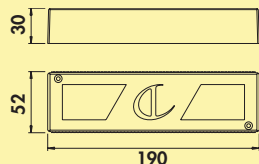

LED converter 2460

- 60 watt, 24 VDC
- met 9-voudige verdeler
- 2000 mm netsnoer
- aansluitwaarden van de afzonderlijke lampen moeten in acht genomen worden (watt)

7062251	wit	83,04	100,48 €