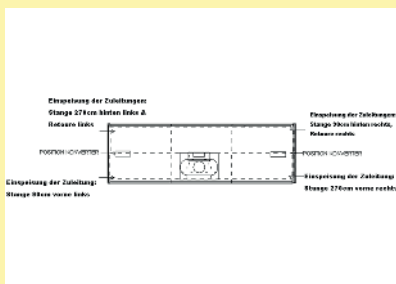

Manubrio LED set 3

1. **Set 3 bestaande uit:**
2. 4 x 7061197 of 7060107 (Manubrio kleurwissel-LED)
   - 4 x 7061199 of 7060110 (buitenhoek)
   - 2 x 7061273 (functionele FW-converter 60)
   - 1 x 7061279 (verbindingsleiding 1000 mm)
3. **Dit product bevat een lichtbron van energie-efficiëntieklasse F.**

Afstandsbediening moet optioneel besteld worden!

7060103	roestvrij staalkleurig, voor eilandgrootte tot max. 380 x 135 cm	999,04	1.208,84 €
7060114	zwart mat, voor eilandgrootte tot max. 380 x 135 cm	999,04	1.208,84 €

Verlichting