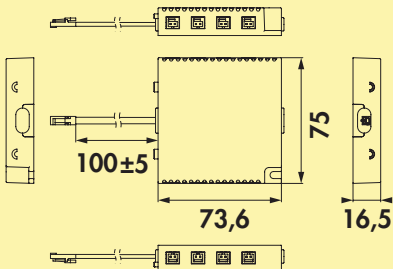

MEC Driver LED verdeelmodule

De verdeelmodule wordt direct aan de converter gekoppeld. Er kunnen maximaal 8 lampen aangesloten worden. De module kan met andere functionele modules samen aan een converter gebruikt worden.

- wit
- 12/24 VDC, max. 3 A per uitgang, max. 5 A totaal
- 8 LED uitgangen
- **versie zonder radiotechnologie: Driver kan als standaardconverter worden gebruikt**

7061407	12 V	22,01	26,63 €
7061408	24 V	21,75	26,32 €