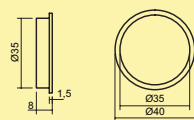

Optionele accessoires

7061049	LED verbindingsleiding, wit, L 2000 mm	4,21	5,09 €

Kleurwissel LED Touch schakelaar en dimmer

- voor kleurwissel LED
- traploze regeling van de lichtkleur van **2700 K** warmwit tot **6500 K** koudwit
- memory functie: de laatste kleurinstelling wordt opgeslagen
- dimfunctie: helderheid in drie stappen dimbaar
- 12 V/24 V, 2,5 A
- 1000/2000 mm toevoerleiding met mini stekkersysteem

7061131	roestvrij staalkleurig	59,42	71,90 €