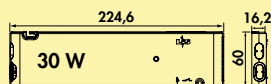

Functionele FW-converter

De functionele FW-converter voor kleurwissel-lichtsystemen.

- wit
- 12 VDC
- max. 36 watt belasting per steekplaats aan de converter
- 2000 mm netsnoer
- schakelbaar via Bluetooth-app (module 3) of via optioneel verkrijgbare afstandsbediening

7061286	module 2 (draadloos), 15 W, 4-voudige verdeler	99,44	120,32 €
7061271	module 2 (draadloos), 30 W, 6-voudige verdeler	126,65	153,25 €
7061273	module 2 (draadloos), 60 W, 6-voudige verdeler	159,48	192,97 €

7061287	module 3 (Bluetooth + draadloos), 15 W, 4-voudige verdeler	133,23	161,21 €
7061281	module 3 (Bluetooth + draadloos), 30 W, 6-voudige verdeler	163,24	197,52 €
7061283	module 3 (Bluetooth + draadloos), 60 W, 6-voudige verdeler	197,04	238,42 €

Verlichting

1-kanaal kleurwissel afstandsbediening

- traploze instelling van de lichttemperatuur
- dimfunctie
- auto memory: helderheids- en lichttemperatuurinstelling blijven opgeslagen
- een besturingsunit kan voor verschillende kleurwissel-converteren gebruikt worden
- 8 x 90 x 50 mm (H x L x B)

7061285	wit	55,16	66,74 €