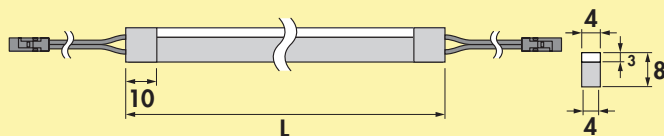

Aufbaumontage
Befestigungsclip, Edelstahl.
Für Sockelstärke von 13–22 mm.

Calamaro LED Flex Stripes kleurw. incl. sokkelprofiel

Flexibele LED strips. Sfeerverlichting. LED in siliconen gegoten. Eenvoudige montage direct op de sokkel.

Flex Stripes

- 7,2 watt per meter, 24 VDC
- traploze regeling van de lichtkleur van **2700 K** warmwit tot **6500 K** koudwit
- max. 45 lumen/watt bij **6500 K** koudwit
- strip 4 x 8 mm breed, alle 25 mm inkortbaar, vanaf snijpunt geen verbinding meer mogelijk
- 2000 mm toevoerleiding aan weerszijden
- MEC LED-systeem compatibel

Dit product bevat een lichtbron van energie-efficiëntieklasse G.

Vier sokkel-bevestigingsclips per meter in het leveringspakket inbegrepen!

De passende kleurwissel functieconverters en afstandsbedieningen zijn te vinden in catalogus 1 pagina 264–268/26 NL.

7063427	L 2600 mm, wit, incl. 10 clips	152,00	183,92 €
7063428	L 5000 mm, wit, incl. 20 clips	266,97	323,03 €

Optionele accessoires

7062252	LED verbindingsleiding 24, wit, L 2000 mm	4,92	5,95 €
7061258	Bevestigingsclips, roestvrij staal, prijs per VE van 2 stuks	9,48	11,47 €