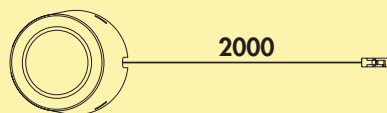

Unika 1 kleurwissel LED

Opbouwlamp. Kast van kunststof, rond, Verlichting zonder zichtbare LED punten.

- 3 watt, 24 V
- traploze regeling van de lichtkleur van 2700 K warmwit tot 6500 K koudwit
- memory functie: de laatste instelling wordt opgeslagen
- dimfunctie: helderheid traploos dimbaar
- max. 80 lumen/watt
- 2000 mm toevoerleiding

Dit product bevat een lichtbron van de energie-efficiëntieklasse D.

De passende kleurwissel functieconverters en afstandsbedieningen zijn te vinden in catalogus 1 pagina 264–268/26 NL.

7063368	afzonderlijke lamp zonder schakelaar, zwart mat	68,46	82,84 €
7063381	afzonderlijke lamp zonder schakelaar, roestvrij staalkleurig	66,53	80,50 €

Optionele accessoires

7062252	LED verbindingsleiding 24, wit, L 2000 mm	4,92	5,95 €