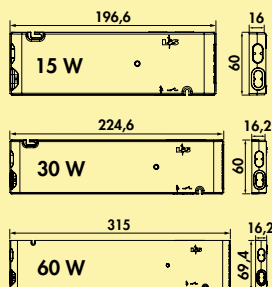

Functionele FW-converter

De functionele FW-converter voor kleurwissel-lichtsystemen.

- wit
- 12 VDC
- max. 36 watt belasting per steekplaats aan de converter
- 2000 mm netsnoer
- **schakelbaar via Bluetooth-app (module 3) of via optioneel verkrijgbare afstandsbediening**

7061286	module 2 (draadloos), 15 W, 4-voudige verdeler	99,44	120,32 €
7061271	module 2 (draadloos), 30 W, 6-voudige verdeler	126,65	153,25 €
7061273	module 2 (draadloos), 60 W, 6-voudige verdeler	159,48	192,97 €

7061287	module 3 (Bluetooth + draadloos), 15 W, 4-voudige verdeler	133,23	161,21 €
7061281	module 3 (Bluetooth + draadloos), 30 W, 6-voudige verdeler	163,24	197,52 €
7061283	module 3 (Bluetooth + draadloos), 60 W, 6-voudige verdeler	197,04	238,42 €

Verlichting

1-kanaal kleurwissel afstandsbediening

- traploze instelling van de lichttemperatuur
- dimfunctie
- auto memory: helderheids- en lichttemperatuurinstelling blijven opgeslagen
- een besturingsunit kan voor verschillende kleurwissel-convertert gebruikt worden
- 8 x 90 x 50 mm (H x L x B)

7061285	wit	55,16	66,74 €