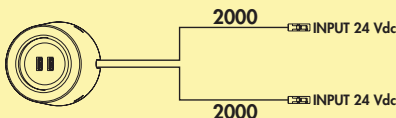

Unika 4 kleurwissel LED

Opbouwlamp. Kast van kunststof, rond, Verlichting zonder zichtbare LED punten met **geïntegreerde** dubbele USB-charger.

- lamp 3 watt, **24 V**
- USB 20 watt, **24 V**
- traploze regeling van de lichtkleur van **2700 K** warmwit tot **6500 K** koudwit
- memory functie: de laatste instelling wordt opgeslagen
- dimfunctie: helderheid traploos dimbaar
- max. 154 lumen/watt
- 2 x USB charger type A, 5 VDC, IA/I out: 2 x 2000 mA
- 2000 mm toevoerleiding, 2 x 24 V

Dit product bevat een lichtbron van de energie-efficiëntieklasse D. Houdt u rekening met het 20 Watt charger vermogen van de converter.

De passende kleurwissel functieconverters en afstandsbedieningen zijn te vinden in catalogus 1 pagina 264–268/26 NL.

7063371	afzonderlijke lamp met 2-voudige USB A, zwart mat	116,73	141,24 €

Optionele accessoires

7062252	LED verbindingsleiding 24, wit, L 2000 mm	4,92	5,95 €