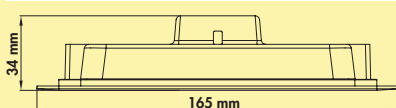

7065133 zwart mat

1.129,98 1.367,28 €

Copertina LED

Mooi gerealiseerde plafond inbouwlamp in hoekige vorm. Bijzonder vlakke uitvoering voor optimale verlichting van oppervlakken. De geïntegreerde afzonderlijke converter laat de directe aansluiting op 230 V toe. De lampen worden met twee sterke veerclips gehouden.