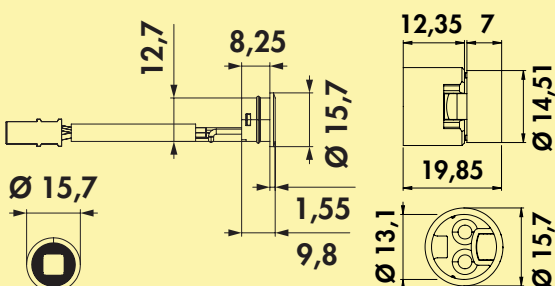

MEC Driver LED bewegingsdetector CE

- zwart
- gebruik met de MEC Driver schakelmodule
- instelling van de nalooptijd via de functionele module
- 2000 mm aansluitleiding

7061416	bewegingsdetector	28,40	34,36 €
7061417	Aanbouwkast	9,12	11,04 €