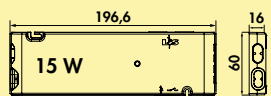

Functionele FW-converter

De functionele FW-converter voor kleurwissel-lichtsystemen.

- wit
- 12 VDC
- max. 36 watt belasting per steekplaats aan de converter
- 2000 mm netsnoer
- schakelbaar via Bluetooth-app (module 3) of via optioneel verkrijgbare afstandsbediening

7061286	module 2 (draadloos), 15 W, 4-voudige verdeler	99,44	120,32 €
7061271	module 2 (draadloos), 30 W, 6-voudige verdeler	126,65	153,25 €
7061273	module 2 (draadloos), 60 W, 6-voudige verdeler	159,48	192,97 €

7061287	module 3 (Bluetooth + draadloos), 15 W, 4-voudige verdeler	133,23	161,21 €
7061281	module 3 (Bluetooth + draadloos), 30 W, 6-voudige verdeler	163,24	197,52 €
7061283	module 3 (Bluetooth + draadloos), 60 W, 6-voudige verdeler	197,04	238,42 €

Verlichting

1-kanaal kleurwissel afstandsbediening

- traploze instelling van de lichttemperatuur
- dimfunctie
- auto memory: helderheids- en lichttemperatuurinstelling blijven opgeslagen
- een besturingsunit kan voor verschillende kleurwissel-converteren gebruikt worden
- 8 x 90 x 50 mm (H x L x B)

7061285	wit	55,16	66,74 €