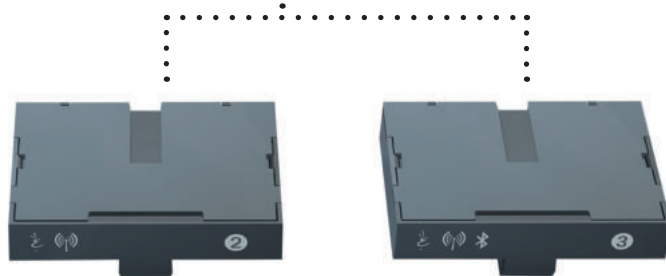

Module 2

maakt de besturing met afstandsbediening, deurcontact en bewegingsmelder mogelijk

Module 3

maakt aanvullend de besturing met smartphone en app mogelijk