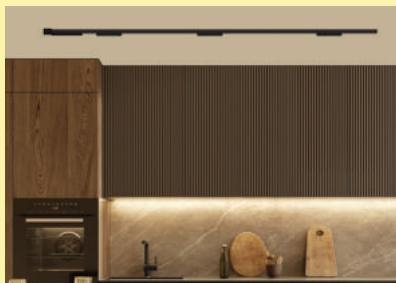

Easytrack set Cooking Power CE

Easytrack railsysteem 2000 mm, 3-vlamig, zwart mat.

Set bestaande uit:

- 1 Easytrack rail 2000 mm, 7065079
- 1 Easytrack stroomvoorziening, 7065085
- 1 Easytrack aansluitbox, 7065081
- 1 Easytrack afstandsbediening, 7064338
- 1 Easytrack einddoppen, 7065080
- 3 Easytrack linear Light, 7065072

7065095 zwart mat 1.058,78 **1.281,12 €**