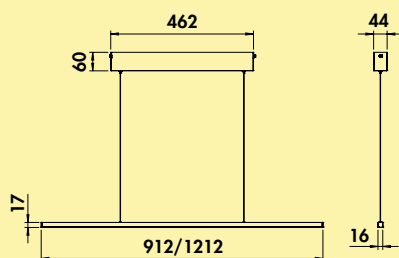

Zito LED

Pendellamp. Kast van aluminium gepoedercoat. Kunststof afdekking wit incl. converter.

1. 230 V
   - **niet met door de klant ter beschikking te stellen dimmer dimbaar**
   - max. 95 lumen/watt bij **3000 K** warmwit
   - ophanging max. 1700 mm
   - **zonder afstandsbediening, Aan/Uit-functie via lichtschakelaar ter plaatse**
2. Dit product bevat een lichtbron van energie-efficiëntieklasse F.

7065036	L 900 mm, 13 W, roestvrij staalkleurig	267,17	323,28 €
7065037	L 1200 mm, 17 W, roestvrij staalkleurig	305,34	369,46 €

7065038	L 900 mm, 13 W, zwart mat	267,17	323,28 €
7065039	L 1200 mm, 17 W, zwart mat	305,34	369,46 €