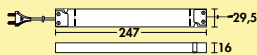

LED converter 30

- 30 watt, 12 VDC
- met 6-voudige verdeler
- 2000 mm netsnoer
- aansluitwaarden van de afzonderlijke lampen moeten in acht genomen worden (watt)

7061026 grijs 67,14 **81,24 €**