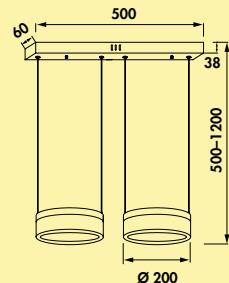

Nicky 2 LED

1. Pendellamp. Aluminium behuizing. Kunststof afdekking wit incl. converter.
2. 24 watt, 230 V, twee kleurbereiken: **3000 K** warmwit, **4000 K** neutraal wit
   - max. 120 lumen/watt
   - ophanging max. 1200 mm, inkortbaar tot 500 mm
   - afmetingen van de plafondbevestiging 38 x 60 x 500 mm (H x B x L)
   - afmetingen van de lamp 1200 x 200 x 500 mm (H x B x L)
   - **niet dimbaar door dimmer die door de klant ter beschikking gesteld wordt**
   - **zonder afstandsbediening, functie "Aan/Uit" via door de klant ter beschikking gestelde lichtschakelaar**
3. Dit product bevat een lichtbron van de energie-efficiëntieklasse F.

7065118	3000 K warmwit, roestvrij staalkleurig	218,36	264,22 €
7065119	3000 K warmwit, zwart mat	205,56	248,73 €
7065120	4000 K neutraal wit, roestvrij staalkleurig	218,36	264,22 €
7065121	4000 K neutraal wit, zwart mat	205,56	248,73 €