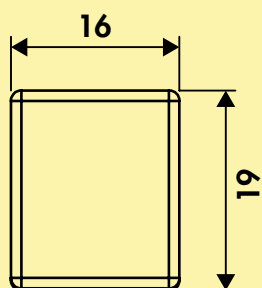

Pertura kleurwissel LED

Onderbowlamp. Kast van aluminium, kunststof afdekking opaal wit, LED profiel, homogene verlichting zonder zichtbare LED punten.

Afzonderlijke lamp zonder schakelaar

- 12 watt per meter
- traploze regeling van de lichtkleur van **2700 K** warmwit tot **6500 K** koudwit
- max. 92 lumen/watt bij **6000 K** koudwit
- LED band los, niet in het profiel geplaatst
- alle 25 mm inkortbaar, voeding aan weerszijden
- 2000 mm toevoerleiding aan weerszijden
- 4 einddoppen los bijgevoegd
- aansluiting op 12 V converter met kleurwisselbesturing
- LIC/MEC LED-systeem compatibel

Dit product bevat een lichtbron van energie-efficiëntieklasse G.

De passende kleurwissel functieconverters en afstandsbedieningen zijn te vinden in catalogus 1 pagina 264–268/26 NL.

7061240	afzonderlijke lamp z. s., L 2600 mm, roestvrij staalkleurig	290,87	351,95 €
7061241	afzonderlijke lamp z. s., L 2600 mm, zwart mat	290,87	351,95 €
7061296	afzonderlijke lamp z. s., L 1500 mm, roestvrij staalkleurig	181,07	219,09 €
7061297	afzonderlijke lamp z. s., L 1500 mm, zwart mat	181,07	219,09 €
Optionele accessoires			
7061049	LED verbindingsleiding, wit, L 2000 mm	4,21	5,09 €
7061307	Pertura Kleurwissel LED-band, L 2600 mm	99,44	120,32 €