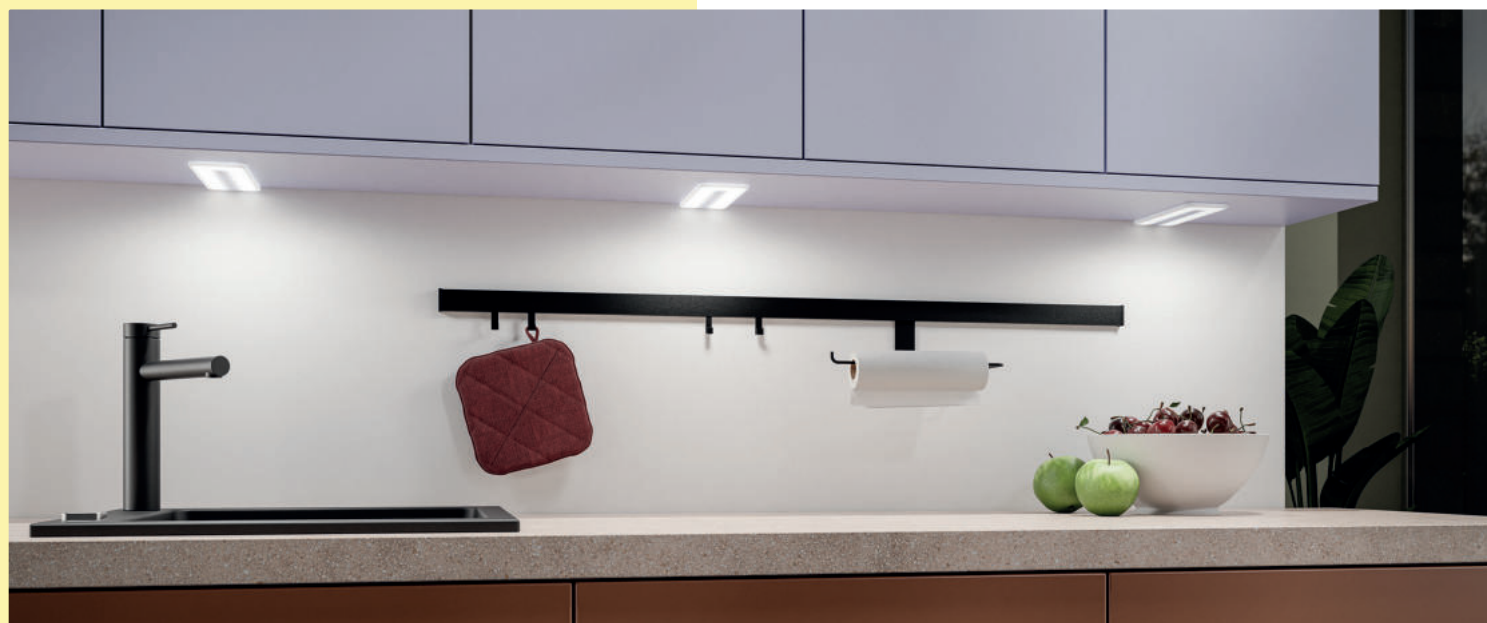

MEC
LIC

Verlichting