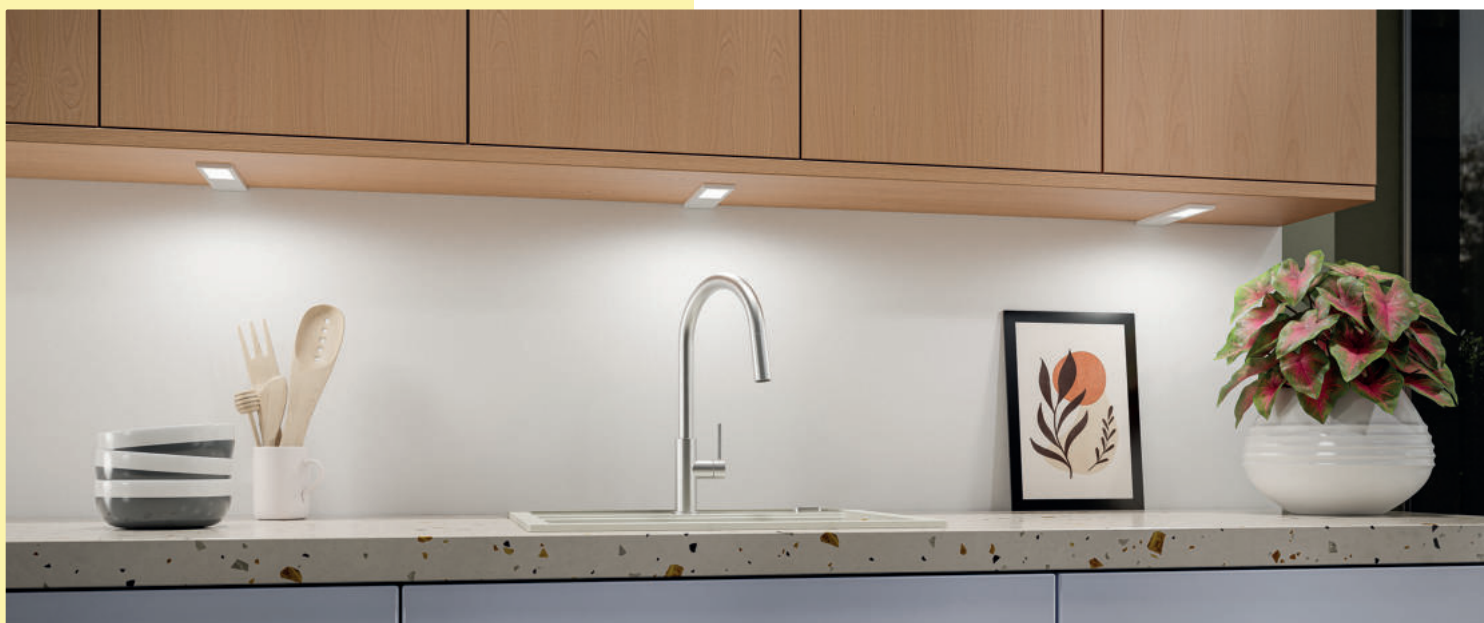

Levello LED

Onderbouwlamp. Kast van aluminium, verlichting zonder zichtbare LED punten met geïntegreerde schakelaar.

Afzonderlijke lamp zonder of met schakelaar

- 4 watt, 12 V, 4000 K neutraal wit
- 85 lumen/watt
- 200 mm toevoerleiding, 1800 mm verbindingsleiding met mini stekkersysteem

Set-2,-3,-5 met schakelaar bestaande uit:

- 1, 2 of 4 afzonderlijke lampen zonder schakelaar (70622300/7062310)
- 1 afzonderlijke lamp met schakelaar (7062301/7062311)
- 1 LED converter 20 (7062309)
- uitbreidbaar tot 5 lampen

Dit product bevat een lichtbron van energie-efficiëntieklasse F.

7062300	lamp zonder schakelaar, aluminiumkleurig	57,49	69,56 €
7062301	lamp met schakelaar, aluminiumkleurig	70,74	85,60 €
7062302	set-2, aluminiumkleurig	159,48	192,97 €
7062303	set-3, aluminiumkleurig	194,23	235,02 €
7062305	set-5, aluminiumkleurig	300,26	363,31 €

7062310	lamp zonder schakelaar, zwart	57,49	69,56 €
7062311	lamp met schakelaar, zwart	70,74	85,60 €
7062312	set-2, zwart	159,48	192,97 €
7062313	set-3, zwart	194,23	235,02 €
7062315	set-5, zwart	300,26	363,31 €