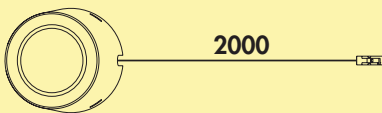

Unika 1 kleurwissel LED

Opbouwlamp. Kast van kunststof, rond, Verlichting zonder zichtbare LED punten.

- 3 watt, 24 V
- traploze regeling van de lichtkleur van 2700 K warmwit tot 6500 K koudwit
- memory functie: de laatste instelling wordt opgeslagen
- dimfunctie: helderheid traploos dimbaar
- max. 154 lumen/watt
- 2000 mm toevoerleiding
- MEC LED-systeem compatibel

Dit product bevat een lichtbron van de energie-efficiëntieklasse D.

De passende kleurwissel functieconverters en afstandsbedieningen zijn te vinden in catalogus 1 pagina 264–268/26 NL.

7063381	afzonderlijke lamp zonder schakelaar, roestvrij staalkleurig	66,53	80,50 €

7063368	afzonderlijke lamp zonder schakelaar, zwart mat	68,46	82,84 €

Optionele accessoires

7062252	LED verbindingsleiding 24, wit, L 2000 mm	4,92	5,95 €