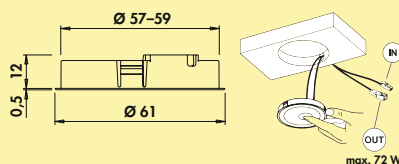

81,28

98,35 €

MEC
LIC
Verlichting

Kronos kleurwissel LED

Inbouwlamp. Kunststof behuizing, rond, verlichting zonder zichtbare LED-punten met geïntegreerde touchschakelaar.

Afzonderlijke lamp zonder schakelaar