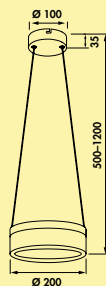

Nicky 1 LED

1. Pendellamp. Aluminium behuizing. Kunststof afdekking wit incl. converter.
2. 12 watt, 230 V, twee kleurbereiken: **3000 K** warmwit, **4000 K** neutraal wit
   - max. 120 lumen/watt
   - ophanging max. 1200 mm, inkortbaar tot 500 mm
   - afmetingen van de plafondbevestiging 100 x 35 mm (Ø x H)
   - afmetingen van de lamp 200 x 1200 mm (Ø x H)
   - **niet dimbaar door dimmer die door de klant ter beschikking gesteld wordt**
   - **zonder afstandsbediening, functie "Aan/Uit" via door de klant ter beschikking gestelde lichtschakelaar.**
3. Dit product bevat een lichtbron van de energie-efficiëntieklasse F.

7065114	3000 K warmwit, roestvrij staalkleurig	111,48	134,89 €
7065115	3000 K warmwit, zwart mat	111,48	134,89 €
7065116	4000 K neutraal wit, roestvrij staalkleurig	111,48	134,89 €
7065117	4000 K neutraal wit, zwart mat	111,48	134,89 €