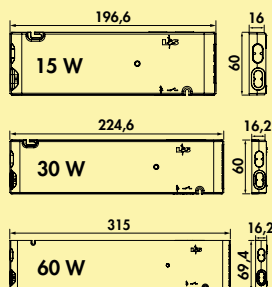

Dit product bevat een lichtbron van energie-efficiëntieklasse E.

De passende kleurwissel functieconverters en afstandsbedieningen zijn te vinden in catalogus 1 pagina 264–268/26 NL.

7061183	L 335 mm, wit	22,29	26,97 €
---------	---------------	-------	---------