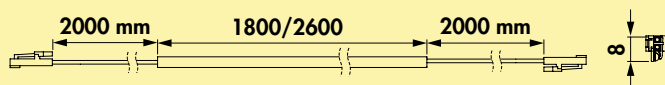

Unseen kleurwissel LED

Sfeerverlichting. Kast van aluminium, zelfklevende LED band, inkortbaar, met geschroefde eindkappen, geen zichtbare LED's.

Afzonderlijke lamp

- 7,5 watt per meter, 24 V
- traploze regeling van de lichtkleur van 2700 K warmwit tot 5000 K neutraal wit
- max. 64 lumen/watt bij 5000 K neutraal wit
- 2000 mm toevoerleiding aan weerszijden
- incl. boormal en eindkappenset
- montage **vóór** de verstelbare platen van de scharnieren voor kastdeuren mogelijk
- MEC LED-systeem compatibel

Dit product bevat een lichtbron van energie-efficiëntieklasse G.

De passende kleurwissel functieconverters en afstandsbedieningen zijn te vinden in catalogus 1 pagina 264–268/26 NL.

7062490	L 2600 mm	160,25	193,90 €
7062491	L 1800 mm	114,12	138,09 €

Optionele accessoires

7062252	LED verbindingsleiding 24, wit, L 2000 mm	4,92	5,95 €