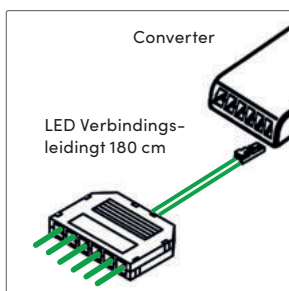

Aan de hand van het berekende totale vermogen van de lampen wordt het juiste convertermodel

gekozen: 15 W (met 4 lamp-steekplaatsen), 30 W of 60 W (met telkens 6 lamp-steekplaatsen).

Bijkomende converters

Is er meer vermogen nodig, dan kunnen er nog andere converters achter elkaar aangesloten worden – tot maximaal 10 converters ("Decentrale voeding").

Bijkomende steekplaatsen

Worden er meer steekplaatsen benodigd, dan kan er één resp. dan kunnen er meerdere 6-voudige verdelers op de converter aangesloten worden. De maximale belasting van één steekplaats

aan de converter bedraagt 36 W. Wordt er een verdeler aangesloten, dan mag het totale vermogen van de lampen aan de verdeler deze waarde niet overschrijden.

Toevoerleidingen

De toevoerleidingen van de LIC-compatibele lampen zijn in principe 200 cm lang en met een LED-mini-stekkersysteem uitgerust. Omwille van de bouwwijze kan een mini-LED-stekker van 12 V – onafhankelijk van het convertervermogen – slechts met maximaal 36 W belast worden. Omdat de lampen in het Naber-programma doorgaans allemaal onder deze waarde gesitueerd zijn (zie cataloguspagina's), is een aansluiting probleemloos mogelijk.