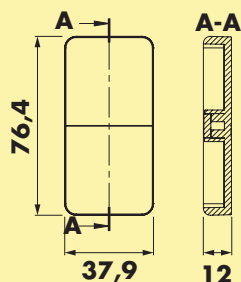

MEC Driver LED blinde afdekking

- voor MEC Driver LED montageplaat
- bij de houder voor twee afstandsbedieningen

7061434	zwart	4,26	5,15 €
7061435	wit	4,26	5,15 €