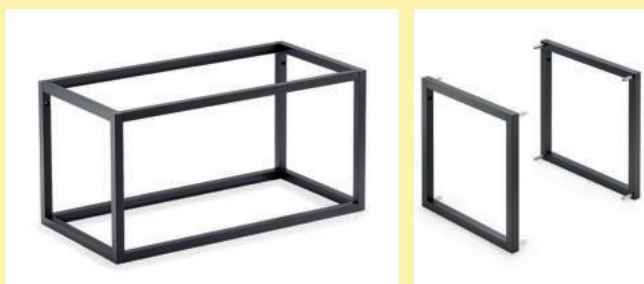

Dit product bevat een lichtbron van energie-efficiëntieklasse G.

De passende kleurwissel functieconverters en afstandsbedieningen zijn te vinden in catalogus 1 pagina 264–268/26 NL.

7065055	L 900 mm, 13,9 W, roestvr. staalkl.	434,45	525,68 €
7065056	L 1200 mm, 18,6 W, roestvr. staalkl.	459,72	556,26 €
7065057	L 1500 mm, 23,2 W, roestvr. staalkl.	478,51	579,00 €
7065058	L 900 mm, 13,9 W, zwart mat	533,89	646,01 €
7065059	L 1200 mm, 18,6 W, zwart mat	574,18	694,76 €
7065060	L 1500, 23,2 W, zwart mat	626,74	758,36 €