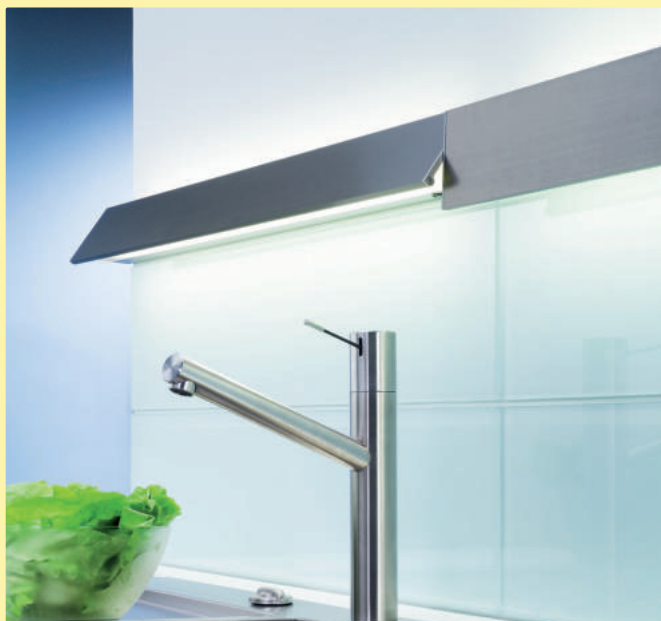

7062257	L 150 mm, wit	7,46	9,03 €
7062258	L 500 mm, wit	8,52	10,31 €
7062259	L 1000 mm, wit	9,22	11,16 €
7062297	L 150 mm, zwart	7,46	9,03 €
7062298	L 500 mm, zwart	8,52	10,31 €
7062299	L 1000 mm, zwart	9,22	11,16 €