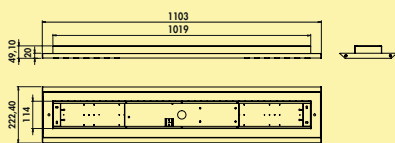

2,3 m

Plafoniera kleurwissel LED

Plafondlamp. Kast van aluminium, gepoedercoat. Incl. Converter en afstandsbediening.

Afzonderlijke lamp

- 56 watt, 230 V
- 98 lumen/watt
- traploze regeling van de lichtkleur van **2700 K** warmwit tot **6500 K** koudwit
- Memory-functie: de laatste instelling wordt opgeslagen
- dimfunctie: helderheid traploos dimbaar
- lenzen en Dark-Light reflector
- direct licht 2916 lumen, stralingshoek 60°
- indirect licht 2598 lumen, stralingshoek 120°
- indirect en direct licht gescheiden schakel- en dimbaar
- gewicht 5,6 kg
- 48 x 222 x 1100 mm (H x B x D)

Dit product bevat een lichtbron van de energie-efficiëntieklasse F.

7065064	wit, L 1100 mm	1.182,14	1.430,39 €
7065065	zwart mat, L 1100 mm	1.182,14	1.430,39 €