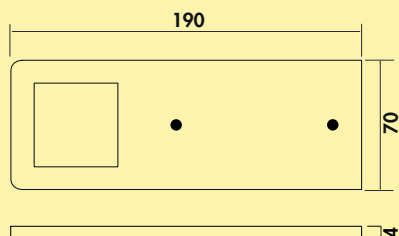

AstraLED

Onderbouwlamp. Kast van aluminium, 4 mm.

Afzonderlijke lamp zonder schakelaar

- 5 watt, 24 V, 3100 K warmwit
- 75 lumen/watt
- helderheid traploos dimbaar door LED Touch schakelaar en dimmer
- 2000 mm toevoerleiding, 2000 mm verbindingsleiding met mini stekkersysteem
- bijkomende Memoryfunctie: de laatste instelling wordt opgeslagen

Set-4 met LED Touch schakelaar en dimmer bestaande uit:

- 4 afzonderlijke lampen zonder schakelaar (7063304)
- 1 LED Touch schakelaar en dimmer (7062189)
- 1 LED converter 2430 (7062250)
- uitbreidbaar tot 6 lampen

Dit product bevat een lichtbron van de energie-efficiëntieklasse F.

7063304	afzonderlijke lamp zonder schakelaar, aluminium	57,93	70,10 €
7063300	set-4, aluminium	259,79	314,35 €

Optionele accessoires

7062252	LED verbindingsleiding 24, wit, L 2000 mm	4,92	5,95 €