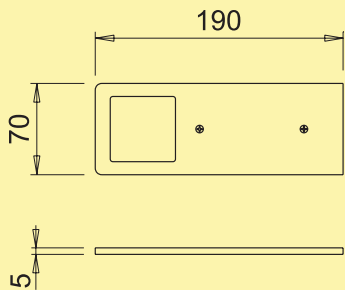

AstraLED SE aluminiumkleurig

Onderbouwlamp. Kast van aluminium, 5 mm. Verlichting zonder zichtbare LED punten met geïntegreerde touch-schakelaar.

Afzonderlijke lamp zonder of met LED Touch schakelaar en dimmer (met LED Touch s. d.)

- 5 watt, 24 V, twee kleurbereiken: **3000 K** warmwit, **3900 K** neutraal wit
- 65 lumen/watt
- helderheid traploos dimbaar door LED Touch schakelaar en dimmer
- 200 mm toevoerleiding, 2000 mm verbindingsleiding met mini stekkersysteem
- bijkomende Memoryfunctie: de laatste instelling wordt opgeslagen

Set-2,-3,-5 met LED Touch schakelaar en dimmer bestaande uit:

- 1, 2 of 4 afzonderlijke lampen zonder schakelaar (7063314/7063343)
- 1 afzonderlijke lamp met LED Touch schakelaar en dimmer (7063315/7063344)
- 1 LED converter 2430 (7062250)
- uitbreidbaar tot 6 lampen

Dit product bevat een lichtbron van de energie-efficiëntieklasse F.

7063314	afzonderlijke lamp z. s., 3000 K warmwit	50,47	61,07 €
7063315	afzonderlijke lamp met LED Touch s. d., 3000 K warmwit	103,57	125,32 €
7063316	set-2, 3000 K warmwit	177,29	214,52 €
7063317	set-3, 3000 K warmwit	219,41	265,49 €
7063319	set-5, 3000 K warmwit	313,89	379,81 €

7063343	afzonderlijke lamp z. s., 3900 K neutraal wit	50,47	61,07 €
7063344	afzonderlijke lamp met LED Touch s. d., 3900 K neutraal wit	103,57	125,32 €
7063345	set-2, 3900 K neutraal wit	177,29	214,52 €
7063346	set-3, 3900 K neutraal wit	219,41	265,49 €
7063347	set-5, 3900 K neutraal wit	318,60	385,51 €