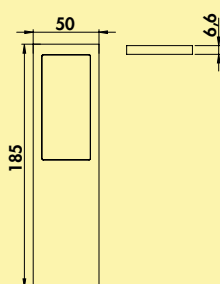

Levello kleurwissel LED

Onderbowlamp. Kast van aluminium, verlichting zonder zichtbare LED punten.

Afzonderlijke lamp zonder schakelaar

- 4 watt, 12 V
- traploze regeling van de lichtkleur van 2700 K warmwit tot 6500 K koudwit
- memory functie: de laatste instelling wordt opgeslagen
- dimfunctie: helderheid traploos dimbaar
- max. 85 lumen/watt bij 6500 K koudwit
- 1800 mm toevoerleiding met mini stekkersysteem

Dit product bevat een lichtbron van energie-efficiëntieklasse F.

De passende kleurwissel functieconverters en afstandsbedieningen zijn te vinden in catalogus 1 pagina 264–268/26 NL.

7062320	lamp zonder schakelaar, LIC/MEC LED-systeem compatibel, aluminiumkleurig	71,79	86,87 €
7062330	afzonderlijke lamp zonder schakelaar, LIC/MEC LED-systeem compatibel, zwart	71,79	86,87 €

Optionele accessoires

7061049	LED verbindingsleiding, wit, L 2000 mm	4,21	5,09 €