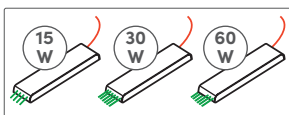

Aan de hand van het berekende totale vermogen van de lampen wordt het juiste convertermodel

gekozen: 15 W (met 4 lamp-steekplaatsen), 30 W of 60 W (met telkens 6 lamp-steekplaatsen).

Bijkomende converters