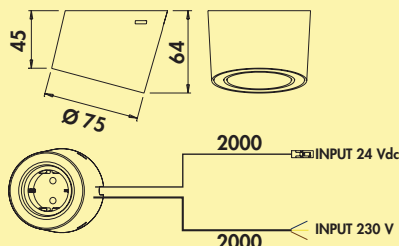

Unika 3 kleurwissel LED

Opbouwlamp. Kast van kunststof, rond, Verlichting zonder zichtbare LED punten met **geïntegreerd** stopcontact.

- 3 watt, **24 V**
- traploze regeling van de lichtkleur van **2700 K** warmwit tot **6500 K** koudwit
- memory functie: de laatste instelling wordt opgeslagen
- dimfunctie: helderheid traploos dimbaar
- max. 154 lumen/watt
- stopcontact 240 V/16 A
- 2000 mm toevoerleiding
- MEC LED-systeem compatibel

Dit product bevat een lichtbron van de energie-efficiëntieklasse D.

De passende kleurwissel functieconverters en afstandsbedieningen zijn te vinden in catalogus 1 pagina 264–268/26 NL.

7063383	afzonderlijke lamp met veiligheidsstopcontacten, roestvrij staalkleurig	103,21	124,88 €
7063370	afzonderlijke lamp met veiligheidsstopcontacten, zwart mat	106,20	128,50 €

Optionele accessoires

7062252	LED verbindingsleiding 24, wit, L 2000 mm	4,92	5,95 €