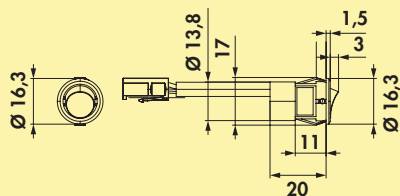

Verlichting MEC

MEC Driver LED schakelaar

- kabelgebonden
- AAN/UIT-schakelaar voor de MEC LED Driver schakelmodule
- 2000 mm aansluitleiding

7061419	zwart	14,59	17,65 €