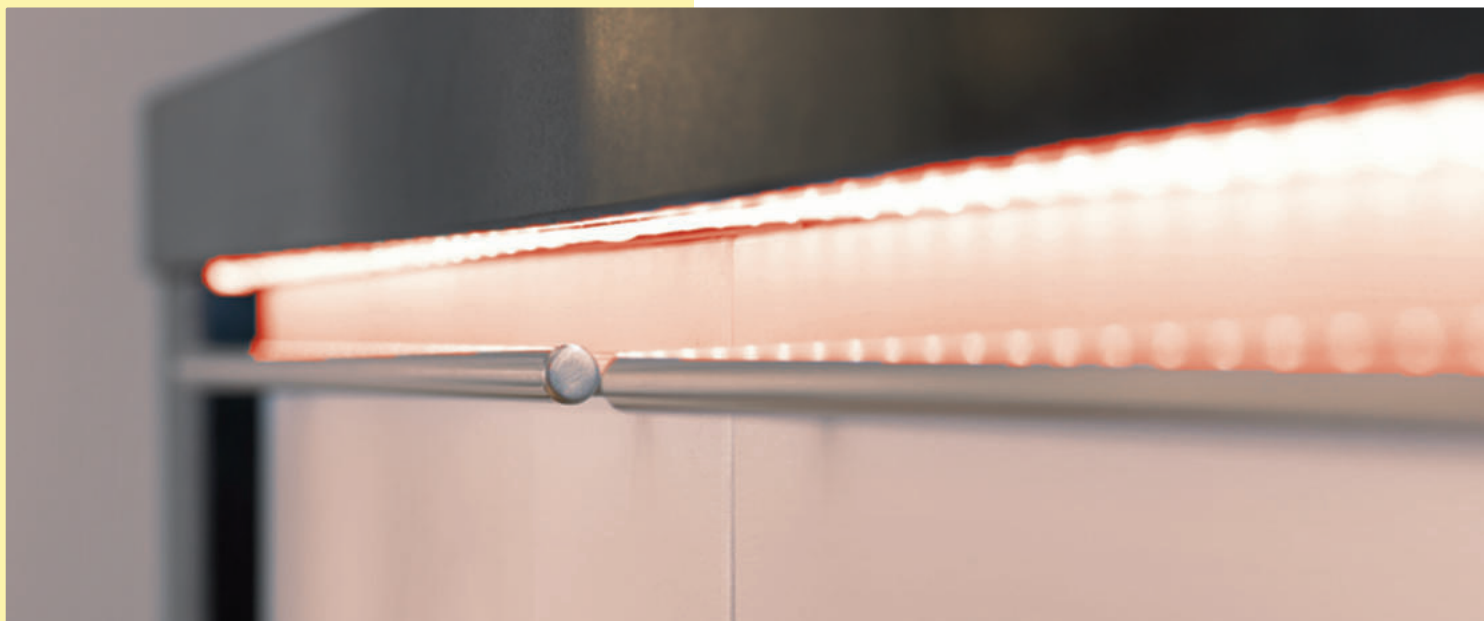

LED Flex Stripes RGB

Flexibele LED strip. Sfeerverlichting. LED in silicone gegoten, zelfklevend.

Flex Stripes

- 5,4 watt/meter, 24 V, LED RGB (kleurwissel rood, geel, blauw)
- Steeksysteem 4-polig, 36 LED's per meter
- strip 10 mm breed
- IP 20
- 74 lumen/watt
- verbinding van meerdere RGB Stripes door steeksysteem
- maximaal toelaatbare bandlengte 11050 mm
- inkortbaar bij lengte 335 mm na 170 mm
- inkortbaar bij lengte 2000 mm na 170 mm/165 mm