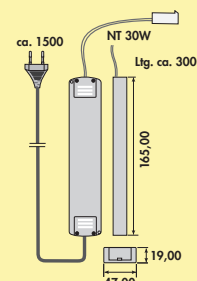

Optionele accessoires

7061049 LED verbindingsleiding, wit, L 2000 mm	4,21	5,09 €

LED converter 3

- 30 watt, 12 VDC
- met 6-voudige verdeler
- 1500 mm netsnoer
- aansluitwaarden van de afzonderlijke lampen moeten in acht genomen worden (watt)

7061228 wit	45,03	54,49 €