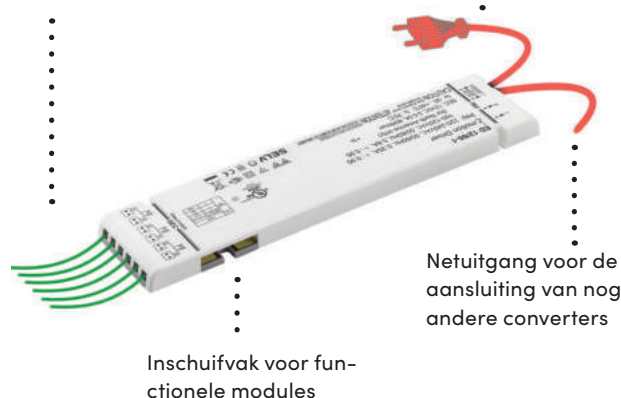

Onderbouw- /
nislampen,
lineaire units

Flex Stripes

Sokkellampen

Alle LIC LED-lampen met dit symbool kunnen door middel van de converters en functionele modules met elkaar gecombineerd en gestuurd worden of ook als afzonderlijke lampen bediend worden.

LUMICA® LIC LED-systeem

Converter

De basis van het LIC-LED-systeem vormen de converters en hun diverse aansluitmogelijkheden. De converters zetten de netspanning (100-240 V, 50-60 Hz) in de door alle lampen in het LIC-LED-programma gebruikte uitgangsspanning 12 V om. Het programma biedt drie converters met een uiteenlopend vermogen: 15 W, 30 W of 60 W. Op converters met 15 W vermogen kunnen er maximaal vier lampen aangesloten worden, voor zover het vermogen niet overschreden wordt, aan converters met 30 of 60 W telkens maximaal zes lampen.

Flexibiliteit: op een centrale netaansluiting kunnen er maximaal 10 converters aangesloten worden, zodat het ter beschikking staande vermogen en het aantal verbruikers dienovereenkomstig verhoogt. De geïntegreerde verdeellijst kan bovendien aanvullend door steekbare 6-voudige verdeellijsten uitgebreid worden. De vlakke bouwhoogte van de converters vergemakkelijkt de onzichtbare montage.

Convertermodellen: 15 W model met 4 steekplaatsen, 30 W en 60 W model met elk 6 steekplaatsen (elk 12 V)

Geïntegreerde verdeellijst: aansluitleidingen (12 V) voor LED-lampen

Netaansluiting 230 V

Netuitgang voor de aansluiting van nog andere converters