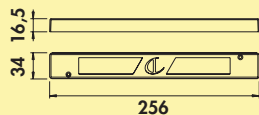

Optionele accessoires

7062252	LED verbindingsleiding 24, wit, L 2000 mm	4,92	5,95 €

LED converter 2430

- 30 watt, 24 VDC
- met 9-voudige verdeler
- 2000 mm netsnoer
- aansluitwaarden van de afzonderlijke lampen moeten in acht genomen worden (watt)

7062250	wit	64,16	77,63 €