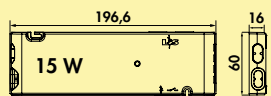

Functionele FW-converter

De functionele FW-converter voor kleurwissel-lichtsystemen.

- wit
- 12 VDC
- max. 36 watt belasting per steekplaats aan de converter
- 2000 mm netsnoer
- **schakelbaar via Bluetooth-app (module 3) of via optioneel verkrijgbare afstandsbediening**

7061286	module 2 (draadloos), 15 W, 4-voudige verdeler	99,44	120,32 €
7061271	module 2 (draadloos), 30 W, 6-voudige verdeler	126,65	153,25 €
7061273	module 2 (draadloos), 60 W, 6-voudige verdeler	159,48	192,97 €

7061287	module 3 (Bluetooth + draadloos), 15 W, 4-voudige verdeler	133,23	161,21 €
7061281	module 3 (Bluetooth + draadloos), 30 W, 6-voudige verdeler	163,24	197,52 €
7061283	module 3 (Bluetooth + draadloos), 60 W, 6-voudige verdeler	197,04	238,42 €

Verlichting

1-kanaal kleurwissel afstandsbediening

- traploze instelling van de lichttemperatuur
- dimfunctie
- auto memory: helderheids- en lichttemperatuurinstelling blijven opgeslagen
- een besturingsunit kan voor verschillende kleurwissel-convertert gebruikt worden
- 8 x 90 x 50 mm (H x L x B)

7061285	wit	55,16	66,74 €