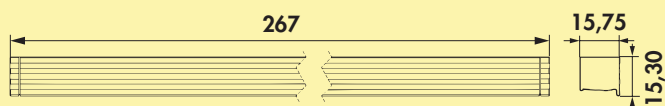

Brillante kleurwissel LED

Onderbouwlamp, gepoedercoat aluminiumprofiel, met kunststof afdekking zwart mat incl. LED Stripe.

Afzonderlijke lamp zonder schakelaar

- 12 VDC
- traploze regeling van de lichtkleur van **2200 K** warmwit tot **6500 K** koudwit
- zeer hoge lichtkwaliteit door kleurweergave-index > 90
- optimale verlichting van het werkgebied door innovatieve lensoptiek technologie en asymmetrisch licht
- max. 129 lumen/watt bij **6000 K** koudwit
- 2000 mm toevoerleiding
- LIC/MEC LED-systeem compatibel

Dit product bevat een lichtbron van de energie-efficiëntieklasse E.

De passende kleurwissel functieconverters en afstandsbedieningen zijn te vinden in catalogus 1 pagina 264–268/26 NL.

7064340	L 267 mm, 3,8 W	55,44	67,08 €
7064341	L 367 mm, 5,3 W	69,09	83,60 €
7064349	L 417 mm, 6,2 W	72,08	87,22 €
7064342	L 467 mm, 6,9 W	77,62	93,92 €
7064343	L 567 mm, 8,4 W	84,44	102,17 €
7064344	L 767 mm, 11,5 W	107,47	130,04 €
7064345	L 867 mm, 12,9 W	118,56	143,46 €
7064346	L 967 mm, 14,5 W	131,35	158,93 €
7064347	L 1167 mm, 17,6 W	144,15	174,42 €

Optionele accessoires

7064348	Verbindingselement, zwart mat	9,30	11,25 €