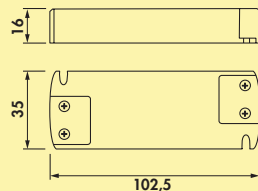

Optionele accessoires

7061049	LED verbindingsleiding, wit, L 2000 mm	4,21	5,09 €

LED converter 6

- 15 watt, 12 VDC
- met 9-voudige verdeler
- 2000 mm netsnoer
- aansluitwaarden van de afzonderlijke lampen moeten in acht genomen worden (watt)

7062211	wit	40,20	48,64 €