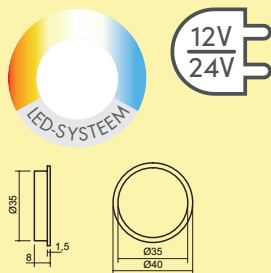

Kleurwissel LED Touch schakelaar en dimmer

- voor kleurwissel LED
- traploze regeling van de lichtkleur van **2700 K** warmwit tot **6500 K** koudwit
- memory functie: de laatste kleurinstelling wordt opgeslagen
- dimfunctie: helderheid in drie stappen dimbaar
- 12 V/24 V, 2,5 A
- 1000/2000 mm toevoerleiding met mini stekkersysteem

7061131 roestvrij staakleurig 59,42 **71,90 €**