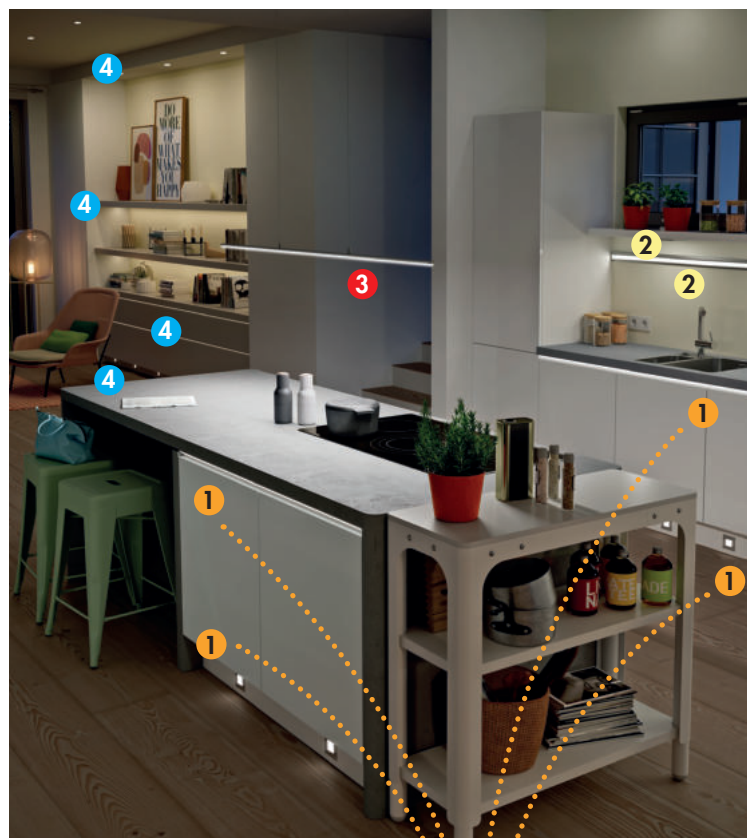

In een netwerk verbonden lichtscenario's kunnen zodoende ook op verschillende decentraal opgestelde montagepunten snel en eenvoudig gerealiseerd worden.

Centrale voeding

Een converter met functionele module 2 of functionele module 3 wordt centraal op een stopcontact van 230 volt aangesloten. Maximaal nog 9 andere converters worden achter elkaar op de eerste converter aangesloten en van stroom voorzien.

Voordeel: slechts één stopcontact voor maximaal 10 converters noodzakelijk.

Besturing: gezamenlijke besturing van alle converters door middel van één besturingseenheid.

Decentrale voeding

Alle converters met functionele module 2 of functionele module 3 zijn decentraal door middel van hun eigen stopcontact van 230 volt aangesloten.

Voordeel: flexibelere decentrale verdeling van de converters in de kamer mogelijk.

Besturing: gezamenlijke besturing van alle converters door middel van één besturingseenheid.

Lampengroep 1

Manubrio kleurwissel LED (Greeplijstverlichting)

Cosi kleurwissel LED (Plintlamp)

Lampengroep 2

Hull kleurwissel LED (Onderbow- en nislampe)

Prova kleurwissel LED (Opzetlamp voor achterwanden)