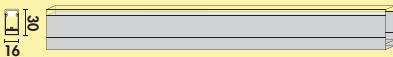

Lichtprofiel kleurwissel LED

Sfeerverlichting. Kast van aluminium, zelfklevende LED band, alle 50 mm inkortbaar, ook op verstek zaagbaar, geen zichtbare LED's.

Afzonderlijke lamp

- 7,8 watt per meter, 12 V
- traploze regeling van de lichtkleur van **2700 K** warmwit tot **6500 K** koudwit
- max. 80 lumen/watt bij **6500 K** koudwit
- lengte van de lamp 2600 mm
- 2000 mm toevoerleiding aan weerszijden
- LED band 2600 mm, voeding aan weerszijden
- LIC/MEC LED-systeem compatibel

Dit product bevat een lichtbron van energie-efficiëntieklasse F.

Het werkblad moet door de klant met 16 mm houten strips worden opgevoegd.

De passende kleurwissel functieconverters en afstandsbedieningen zijn te vinden in catalogus 1 pagina 264–268/26 NL.

7061039	afzonderlijke lamp, aluminiumkleurig	175,44	212,28 €

Optionele accessoires

7061049	LED verbindingsleiding, wit, L 2000 mm	4,21	5,09 €
7061300	Kleurwissel LED-band, L 2600 mm, 20,3 W/12 V	103,22	124,90 €

Functionele FW-converter

De functionele FW-converter voor kleurwissel-lichtsystemen.

- wit
- 12 VDC
- max. 36 watt belasting per steekplaats aan de converter
- 2000 mm netsnoer
- **schakelbaar via Bluetooth-app (module 3) of via optioneel verkrijgbare afstandsbediening**

7061286	module 2 (draadloos), 15 W, 4-voudige verdeler	99,44	120,32 €
7061271	module 2 (draadloos), 30 W, 6-voudige verdeler	126,65	153,25 €
7061273	module 2 (draadloos), 60 W, 6-voudige verdeler	159,48	192,97 €

7061287	module 3 (Bluetooth + draadloos), 15 W, 4-voudige verdeler	133,23	161,21 €

7061281	module 3 (Bluetooth + draadloos), 30 W, 6-voudige verdeler	163,24	197,52 €

7061283	module 3 (Bluetooth + draadloos), 60 W, 6-voudige verdeler	197,04	238,42 €