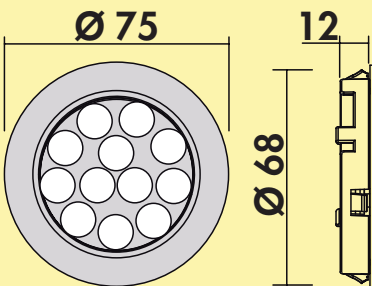

Nova Plus kleurwissel LED

Opbouwlamp, inbouwlamp, plafondlamp. Kast van kunststof, rond, met Power LED's.

Door verwijderen van de tussenring ook als inbouwlamp te gebruiken.

Afzonderlijke lamp zonder schakelaar

- 3 watt, 12 V
- traploze regeling van de lichtkleur van 2700 K warmwit tot 6500 K koudwit
- memory functie: de laatste instelling wordt opgeslagen
- dimfunctie: helderheid traploos dimbaar
- max. 87 lumen/watt bij 6500 K koudwit
- 2000 mm toevoerleiding met mini stekkersysteem
- boor Ø 68 mm, inbouwdiepte 12 mm
- aansluiting op LED converter 12 (7061025)

Dit product bevat een lichtbron van energie-efficiëntieklasse G.

De passende kleurwissel functieconverters en afstandsbedieningen zijn te vinden in catalogus 1 pagina 264–268/26 NL.

7061334	afzonderlijke lamp zonder schakelaar, LIC/MEC LED-systeem compatibel, roestvrij staalkl.	61,79	74,77 €

Optionele accessoires

7061049	LED verbindingsleiding, wit, L 2000 mm	4,21	5,09 €

Kleurwissel LED Touch schakelaar en dimmer

- voor kleurwissel LED
- traploze regeling van de lichtkleur van 2700 K warmwit tot 6500 K koudwit
- memory functie: de laatste kleurinstelling wordt opgeslagen
- dimfunctie: helderheid in drie stappen dimbaar
- 12 V/24 V, 2,5 A
- 1000/2000 mm toevoerleiding met mini stekkersysteem

7061131	roestvrij staalkleurig	59,42	71,90 €