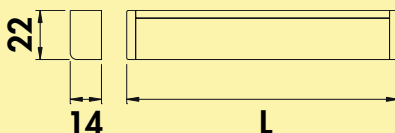

Lungo LED zwart mat

Onderbouwlamp. Smal aluminiumprofiel met verblindingvrije afdekking.

Afzonderlijke lamp met LED Touch schakelaar en dimmer

- 24 V
- 85 lumen/watt
- 2000 mm toevoerleiding
- aansluitklaar op LED converter 2430 (7062250)
- kabeluitvoer zijdelings rechts

Dit product bevat een lichtbron van energie-efficiëntieklasse G.

7062411	L 450 mm, 6,2 W, 4000 K neutraal wit	85,93	103,98 €
7062412	L 600 mm, 8,2 W, 4000 K neutraal wit	92,60	112,05 €
7062413	L 900 mm, 12,5 W, 4000 K neutraal wit	113,13	136,89 €
7062414	L 1200 mm, 16,8 W, 4000 K neutraal wit	134,20	162,38 €