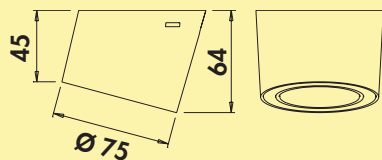

Unika 1 kleurwissel LED

Opbouwlamp. Kast van kunststof, rond, Verlichting zonder zichtbare LED punten.

- 3 watt, 24 V
- traploze regeling van de lichtkleur van 2700 K warmwit tot 6500 K koudwit
- memory functie: de laatste instelling wordt opgeslagen
- dimfunctie: helderheid traploos dimbaar
- max. 80 lumen/watt
- 2000 mm toevoerleiding

Dit product bevat een lichtbron van de energie-efficiëntieklasse D.

De passende kleurwissel functieconverters en afstandsbedieningen zijn te vinden in catalogus 1 pagina 264–268/26 NL.

7063368	afzonderlijke lamp zonder schakelaar, zwart mat	68,46	82,84 €
7063381	afzonderlijke lamp zonder schakelaar, roestvrij staalkleurig	66,53	80,50 €

Optionele accessoires

7062252	LED verbindingsleiding 24, wit, L 2000 mm	4,92	5,95 €