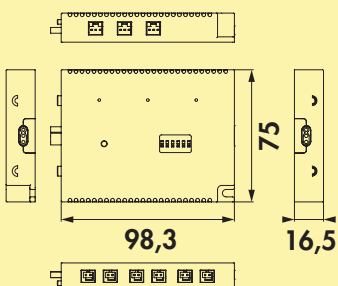

MEC Driver LED verbindingsleiding

Voor het flexibel verbinden van converters en functionele modules.

- zwart
- 12/24 V, 5 A

7061409	L 100 mm	6,82	8,25 €
7061410	L 500 mm	8,10	9,80 €
7061411	L 1000 mm	9,12	11,04 €