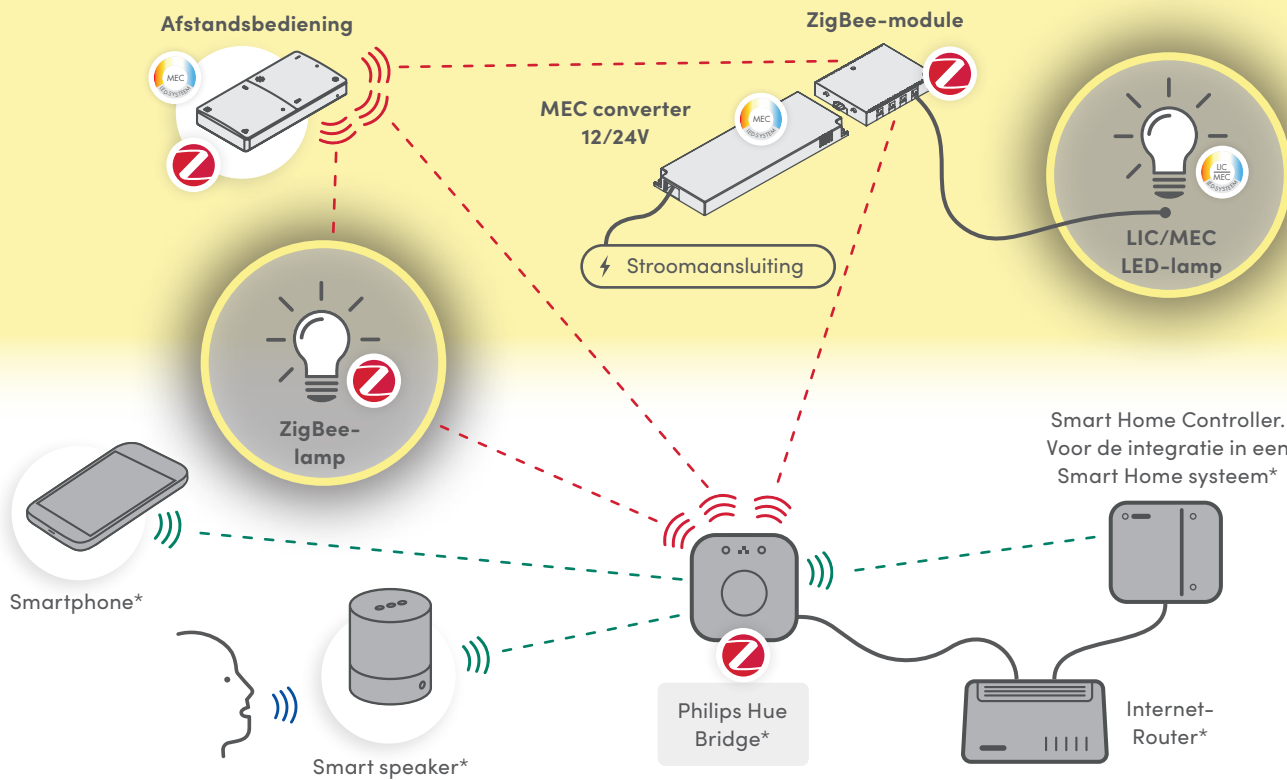

Smart Home Lighting 2.0!

Innovatief, flexibel en modulair systeem voor stroomvoorziening en slimme sturing van LED-licht.

Alle met deze symbolen gemarkeerde **Naber lampen** zijn met kleurwissel-LED's uitgerust. Ze kunnen met het nieuwe **LUMICA® MEC LED-systeem** of met het beproefde **LIC LED-systeem** gestuurd worden.

Naber LUMICA® MEC LED-systeem

De eenvoudige registratie van lampen in de actuele ZigBee 3.0 standaard laat een gesloten en zelfstandige offline sturing van Naber LUMICA® LED-lampen (LIC/MEC) samen met lampen van andere fabrikanten toe.

Smart Home systeem *met door de opdrachtgever ter beschikking te stellen componenten

))) Gesproken commando

))) WLAN

))) Draadloos ZigBee-protocol

LUMICA® MEC LED-systeem

Lichtsturing next level! Het LUMICA® MEC LED-systeem heeft voor voorziening en sturing van perfect LED-kamerlicht precies de juiste componenten. Veelzijdig en flexibel qua samenstelling, wonderbaarlijk eenvoudig te configureren. Met LUMICA® MEC behoren door elkaar geraakte aansluitingen en onoverzichtelijke

oplossingen op het gebied van de sturing tot het verleden. Via het draadloze ZigBee 3.0 standaard protocol is LUMICA® MEC uitermate compatibel: Naber LED-lampen (LIC/MEC) zijn zeer eenvoudig met lampen van andere fabrikanten te combineren en te schakelen.