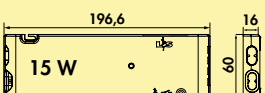

Optionele accessoires

7061049	LED verbindingsleiding, wit, L 2000 mm	4,21	5,09 €
7061300	Kleurwissel LED-band, L 2600 mm, 20,3 W/12 V	103,22	124,90 €