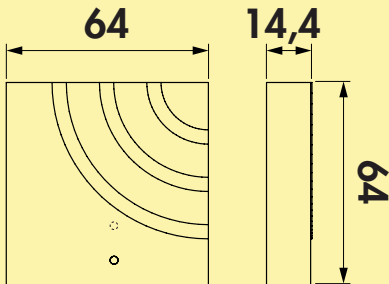

LIC Home Base Module

De LIC Home Base Module dient als gateway voor het aansluiten van LUMICA® FW-functieconverters op Smart Home netwerken.

Vereisten voor gebruik

- bestaande Zigbee®-brug (wij raden de Philips HUE-brug aan)
- bestaande lichtregeling van de LUMICA® FW-functie-omvormer uit de LUMICA® FW-reeks
- bediening via spraakinvoer, app of afstandsbediening
- spraakbesturing in combinatie met een Zigbee®-brug en een Smart Speaker (bijv. Amazon Echo, Google Assistant, niet compatibel met Apple HomeKit)
- er kunnen maximaal 4 verlichtingsgroepen worden bediend
- Bestaande lichtregelaars van de LUMICA® FW-functieomvormers serie kunnen probleemloos achteraf worden ingebouwd.
- voor het trainen is een 1-kanaal of 4-kanaal afstandsbediening essentieel
- 230 VAC, 5 V
- 2,4 GHz
- 1000 mm voedingskabel met geïntegreerde voedingskabel

7061288 wit 205,46 248,61 €

Emotion-infraroodsensor/deurcontactsensor

- functie door tuimelschakelaar instelbaar
- aansluiting op zijdelingse schakelaaringang aan de converter
- aan/uit-functie
- aansluitleiding 1500 mm
- Ø 14,2 mm, L 63 mm, boor Ø 14 mm
- Touch-Mode: instelling van de helderheid in drie trappen
- traploze instelling van de kleurtemperatuur
- InDoor-Mode: AAN/UIT-functie (deurcontactschakelaar)

7061277 wit 34,66 41,94 €

Bewegingsschakelaar

- aansluiting op zijdelingse schakelaaringang aan/uit
- aan/uit-functie
- instelbare uitschakelvertraging (16 sec-10 min)
- 1800 mm aansluitleiding
- Ø 24,5 mm, L 17 mm, boor Ø 21 mm
- **er kunnen drie uitschakeltijden ingesteld worden: 16 sec / 3 min / 10 min**

7061278 wit 38,01 45,99 €

Branco afstandsbediening

Afstandsbediening/wandschakelaar met twee toetsen. Meerdere afstandsbedieningen mogelijk. Wisselbare schakelingen realiseerbaar.