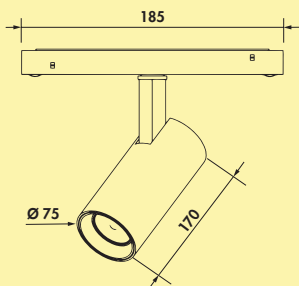

Easytrack Power Spot

- Spot voor Easytrack stroomrail. Aluminium behuizing gepoedercoat.
- 20 watt, 48 VDC
- **3000 K** warmwit
- zeer hoge lichtkwaliteit door kleurweergave-index >90
- max. 100 lumen/watt bij **3000 K** warmwit
- draai- en zwenkbaar
- ideaal ter accentuering of als nuttig licht
- lichthoek 36°
- met geïntegreerde ZigBee 3.0 besturing

Dit product bevat een lichtbron van de energie-efficiëntieklasse F.

Click-In montage in de rail zonder gereedschap. Wordt via magneet gehouden door bijkomende mechanische vergrendeling!

7065099	zwart mat	231,09	279,62 €