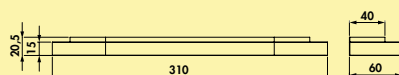

Sun Beam kleurwissel LED

Onderbowlamp. Kunststof behuizing met glas, verlichting zonder zichtbare LED-punten.

Afzonderlijke lamp zonder schakelaar

- 4,5 watt, 12 V
- traploze regeling van de lichtkleur van **2200 K** warmwit tot **6500 K** koudwit
- zeer hoge lichtkwaliteit door kleurweergave-index > 90
- optimale verlichting van het werkgebied door innovatieve lensoptiek technologie en asymmetrisch licht
- Memory-functie: de laatste instelling wordt opgeslagen
- dimfunctie: helderheid traploos dimbaar
- max. 129 lumen/watt tot **6500 K** koudwit
- **twee afzonderlijk te schakelen verlichtingseenheden** per kast
- werk- en sfeerlicht afzonderlijk te schakelen
- indirect licht 2,4 watt, werklicht 2,1 watt
- **twee** aansluitkabels per lamp
- 1500 mm toevoerleiding, 350 mm verbindingsleiding
- LIC/MEC LED-systeem compatibel

Dit product bevat een lichtbron van de energie-efficiëntieklasse E + F.

De passende kleurwissel functieconverters en afstandsbedieningen zijn te vinden in catalogus 1 pagina 264–268/26 NL.

7064335 zwart mat

81,28

98,35 €