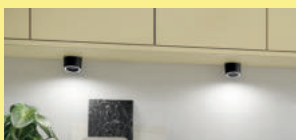

LUMICA®

Verlichting

De tijd is rijp
voor slim licht

LUMICA® MEC/LIC LED-systeem

Lichtscenario's
toveren sfeer tevoorschijn   Pagina 261-318

LUMICA® Onderbouw- en nislampen

Het licht van vandaag   Pagina 319-334

LUMICA® Inbouw- en opbouwlampen

Perfect lichtrendement
op de kleinste ruimte   Pagina 335-344

LUMICA® Verlichte legborden

Mooi gevormde verlichte
oplegborden   Pagina 345-352

LUMICA® Flex Stripes en plintlampen

Lichtaccenten van
bijzondere aard   Pagina 353-370

LUMICA® Lineaire units

Lampen tonen
bescheiden presentie   Pagina 371-392

LUMICA® Plafond-, boven-, plank-, keukeneilandlampen

Lichtideeën verheven boven
de norm   Pagina 393-422

LUMICA® Schakeleenheden

Intelligent geschakeld   Pagina 423-426