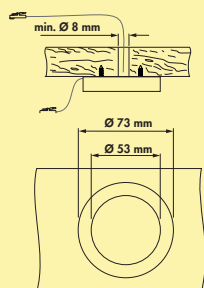

Holl SP kleurwissel LED

Opbouwlamp. Kunststof behuizing, rond, verlichting zonder zichtbare LED-punten.

Afzonderlijke lamp zonder schakelaar

- 3 watt, 24 V
- traploze regeling van de lichtkleur van 2700 K warmwit tot 6500 K koudwit
- memory functie: de laatste instelling wordt opgeslagen
- dimfunctie: helderheid traploos dimbaar
- max. 80 lumen/watt
- 2000 mm toevoerleiding met mini stekkersysteem
- MEC LED-systeem compatibel

Dit product bevat een lichtbron van energie-efficiëntieklasse G.

De passende kleurwissel functieconverters en afstandsbedieningen zijn te vinden in catalogus 1 pagina 264–268/26 NL.

7063421	roestvrij staalkleurig	64,71	78,30 €
7063420	zwart	64,71	78,30 €