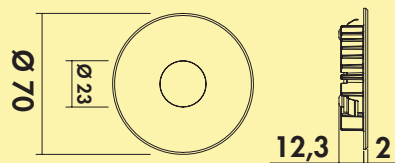

Riflettore kleurwissel LED

Inbouwlamp. Metalen behuizing.

Afzonderlijke lamp zonder schakelaar

- 2,9 watt, 12 V
- traploze regeling van de lichtkleur van **2700 K** warmwit tot **6500 K** koudwit
- dimfunctie: helderheid traploos dimbaar
- max. 87 lumen/watt bij **6500 K** koudwit
- 2000 mm toevoerleiding met mini stekkersysteem
- boor Ø 55–58 mm
- inbouwdiepte 12 mm

Dit product bevat een lichtbron van energie-efficiëntieklasse F.

De passende kleurwissel functieconverters en afstandsbedieningen zijn te vinden in catalogus 1 pagina 264–268/26 NL.

7061332	afzonderlijke lamp zonder schakelaar, zwart mat	35,55	43,02 €
7061333	afzonderlijke lamp zonder schakelaar, roestvrij staalkleurig	35,55	43,02 €

Optionele accessoires

7061049	LED verbindingleiding, wit, L 2000 mm	4,21	5,09 €