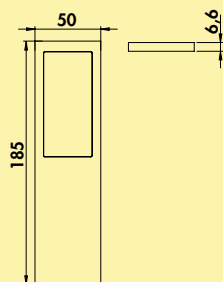

Levello kleurwissel LED

Onderbouwlamp. Kast van aluminium, verlichting zonder zichtbare LED punten.

Afzonderlijke lamp zonder of met schakelaar

- 4 watt, 12 V
- traploze regeling van de lichtkleur van **2700 K** warmwit tot **6500 K** koudwit
- memory functie: de laatste instelling wordt opgeslagen
- dimfunctie: helderheid traploos dimbaar
- max. 85 lumen/watt bij **6500 K** koudwit
- 1800 mm toevoerleiding met mini stekkersysteem

Set-2,-3,-5 met schakelaar bestaande uit:

- 1, 2 of 4 afzonderlijke lampen zonder schakelaar (7062320/7062330)
- 1 afzonderlijke lamp met schakelaar (7062321/7062331)
- 1 LED converter 20 (7062309)
- uitbreidbaar tot 5 lampen

Dit product bevat een lichtbron van energie-efficiëntieklasse F.

De passende kleurwissel functieconverters en afstandsbedieningen zijn te vinden in catalogus 1 pagina 264–268/26 NL.

7062320	lamp zonder schakelaar, LIC/MEC LED-systeem compatibel, aluminiumkleurig	71,79	86,87 €
7062321	lamp met schakelaar, aluminiumkleurig	87,32	105,66 €
7062322	set-2, aluminiumkleurig	185,81	224,83 €
7062323	set-3, aluminiumkleurig	243,03	294,07 €
7062325	set-5, aluminiumkleurig	347,12	420,02 €
7062330	afzonderlijke lamp zonder schakelaar, LIC/MEC LED-systeem compatibel, zwart	71,79	86,87 €
7062331	afzonderlijke lamp met schakelaar, zwart	87,32	105,66 €
7062332	set-2, zwart	185,81	224,83 €
7062333	set-3, zwart	243,03	294,07 €
7062335	set-5, zwart	347,12	420,02 €
Optionele accessoires			
7061049	LED verbindingsleiding, wit, L 2000 mm	4,21	5,09 €