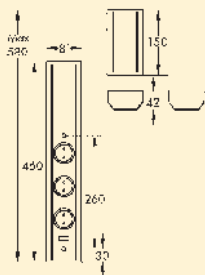

Mira wand small USB A/C

1. Contactdoos-element. 3-voudig.
2. roestvrij stalen behuizing in compacte bouwvorm met telescopeerbaar compensatiestuk
   - 240 V/16 A
   - 1 x USB charger type A, 5 VDC, IA/ I out: 1000 mA
   - 1 x USB charger type C, 5 VDC, IA/ I out: 1000 mA
   - 460–580 x 81 x 42 mm (H x B x D)
   - 2000 mm netaansluitingsleiding, stekker met aarding los bijgevoegd
   - kabeluitlaat achteraan bovenaan

7053244	zwart mat	200,55	242,67 €
7053243	roestvrij staal	197,04	238,42 €