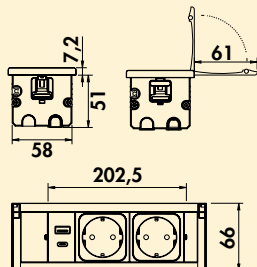

VersaLid USB A/C

Contactdooselement, 2-voudig en USB A/C Charger (laadstation). Voor de inbouw in werkblad, frontpaneel of zijwand.

- uitzaagafmetingen ca. 193 x 59 mm
- inbouwdiepte ca. 51 mm
- voor bladdikte vanaf 15mm
- 1 x USB Charger type A, 5,2 VDC, IA/I out: 1 x 1500 mA
- 1 x USB Charger type C, 5,2 VDC, IA/I out: 1 x 1500 mA
- 2000 mm netsnoer, veiligheidsstekker los bijgevoegd
- kabeluitvoer is onderaan horizontaal en verticaal mogelijk

7053273	deksel aluminium geanodiseerd	227,74	275,57 €
7053274	deksel wit mat	227,74	275,57 €
7053275	deksel zwart mat	227,74	275,57 €