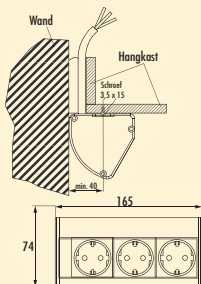

Evoline® Dock

Stopcontactelement. 3-voudig. Bijzonder geschikt voor montage onder hangkasten of onder rekplanken.

- 2 x bevestigingselementen los bijgevoegd
- 74 x 165 x 75 mm (H x B x D)
- 2500 mm netsnoer, veiligheidsstekker los bijgevoegd
- kabeluitlaat achteraan (onderaan/bovenaan)

8031133	roestvrij staalkleurig	106,02	128,28 €
8031113	zwart mat	94,79	114,70 €