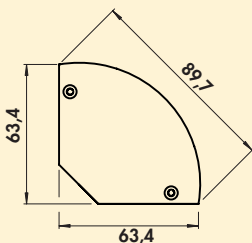

Corner dubbele contactdoos

Stopcontactelement. 2-voudig. Roestvrij stalen kast met zwart stopcontactelementen.

- 220–240 V/16 A
- 152 x 63,4 x 63,4 mm (H x B x D)
- kabeluitgang in het midden
- 2000 mm netsnoer, veiligheidsstekker los bijgevoegd

7031220	roestvrij staalkleurig	90,40	109,38 €