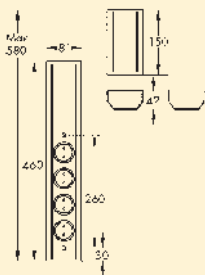

Mira wand small S

1. Contactdoos-element. 3-voudig en schakelaar voor externe verlichting.
2. roestvrij stalen behuizing in compacte bouwvorm met telescopeerbaar compensatiestuk
   - 240 V/16 A
   - 460–580 x 81 x 42 mm (H x B x D)
   - 2000 mm netaansluitingsleiding, stekker met aarding los bijgevoegd
   - 1800 mm schakelaarleiding met Euro-koppeling
   - kabeluitlaat achteraan bovenaan

7053092	roestvrij staal	140,43	169,92 €
7053246	zwart mat	160,61	194,34 €