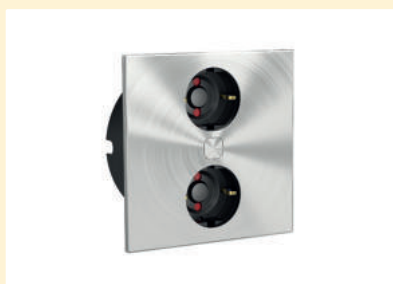

Duplex E dubbele contactdoos

Stopcontactelement. 2-voudig. Elektrische opening met een knopdruk.

- 3680 watt/16 A, 250 VAC, IP20
- H05VV-F 3G 1,5 mm²
- 3-polig met veiligheidscontact
- 2000 mm netsnoer met veiligheidsstekker
- boor Ø 105 mm
- inbouwdiepte 48 mm
- verhoogde aanraakbeveiliging
- plaatsbesparende kabelgeleiding (naar onder of opzij mogelijk)
- eenvoudige en snelle montage
- inbouw achteraf mogelijk
- geïntegreerde waterafvoer

7054003	hoekig, met veiligheidsstopcontacten, roestvrij staal	166,75	201,77 €
7054005	hoekig, met veiligheidsstopcontacten, zwart mat	184,31	223,02 €
7054001	rond, met veiligheidsstopcontacten, roestvrij staal	166,75	201,77 €
7054008	rond, met veiligheidsstopcontacten, zwart mat	184,31	223,02 €