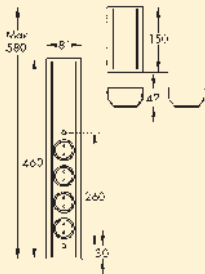

Mira wand small

Stopcontactelement. 4-voudig.

- roestvrij stalen behuizing in compacte bouwvorm met telescopeerbaar compensatiestuk
- 240 V/16 A
- 460-580 x 81 x 42 mm (H x B x D)
- 2000 mm netsnoer, veiligheidsstekker los bijgevoegd
- kabeluitlaat achteraan bovenaan

7053090	roestvrij staal	130,77	158,23 €
7053245	zwart mat	139,99	169,39 €