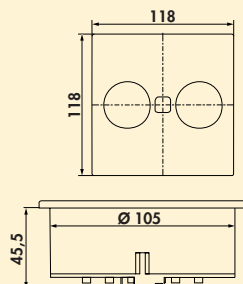

- hoekige bouwvorm: 118 x 118 (H x B)
- ronde bouwvorm: Ø 118 mm

Gelieve montagehandleiding in acht te nemen!

Duplex E dubbele contactdoos

Stopcontactelement. 2-voudig. Elektrische opening met een knopdruk.