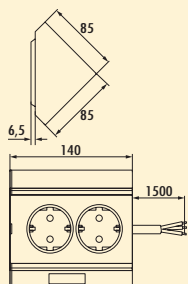

Hoekbox 3

Stopcontactelement. 2-voudig.

– 140 x 85 x 85 mm (H x B x D)

– 1500 mm netsnoer zonder stekker, met 3-aders met vrije uiteinden

7033072	wit	58,98	71,37 €
7033073	aluminium-metallic	66,61	80,60 €