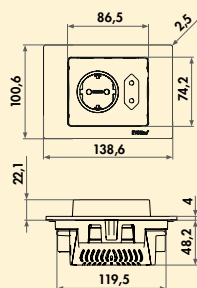

Evoline® Spin

Contactdooselement. Dubbel. Door het element handmatig te draaien, worden de contactdozen vrij gemaakt.

- inbouwdiepte 49 mm, bijgevolg montage via schuifladen mogelijk
- 1 x veiligheidscontactdoos 250 V/16 A
- 1 x Europese contactdoos 2,5 A
- uitzaagafmeting ca. 120 x 92 mm
- 2500 mm netsnoer, netstekker los bijgevoegd
- verbeterde aanraakbeveiliging
- in vlakbouwwijze in te bouwen
- kabeluitvoer onderaan

8031231 zwart mat 159,83 193,39 €