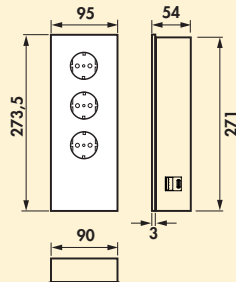

Mira glas USB A/C

Stopcontactelement. 3-voudig. Met dubbele USB Charger (laadstation).
Frontzijde in bedrukt en krasbestendig glas.

- roestvrijstalen kast
- 230 V/16 A
- 2 x USB Charger Typ A+C, 5 VDC, 20 watt
- 273,5 x 95 x 56 mm (H x B x D)
- 2000 mm netsnoer, veiligheidsstekker los bijgevoegd
- kabeluitlaat onderaan

7053056	roestvrij staal/glas wit	167,03	202,11 €
7053129	roestvrij staal/glas zwart	167,03	202,11 €