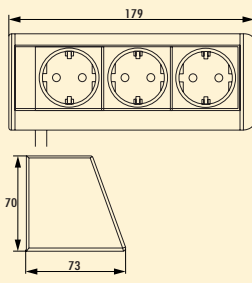

Evoline® R Dock

Stopcontactelement. 3-voudig. Bijzonder geschikt voor montage onder hangkasten, rekplanken of op het werkblad.

- kast van aluminium
- 70 x 179 x 73 mm (H x B x D)
- 2500 mm netsnoer, veiligheidsstekker los bijgevoegd
- bevestigingsset
- kabeluitlaat achteraan (onderaan/bovenaan)

8031146	zilverkleurig	96,81	117,14 €