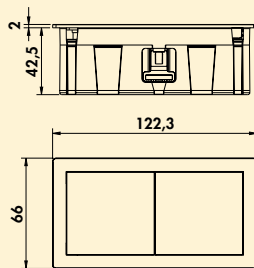

VersaHit Mono

Stopcontactelement. Enkelvoudig. Inbouwstopcontact met schuifdeksel.

- 3400 watt/16 A, 220–250 VAC, IP54
- 66 x 123 x 40 mm (B x L x D)
- uitzagafmeting ca. 114 x 58 mm, R 4 mm
- 2000 mm netsnoer, veiligheidsstekker los bijgevoegd
- zeer geringe inbouwdiepte (ca. 40 mm)
- verhoogde aanraakbeveiliging

7053164	roestvrij staal geborsteld	155,23	187,83 €
7053165	zwart mat	155,23	187,83 €
7053257	gunmetal	160,78	194,54 €
7053258	wit mat	155,23	187,83 €