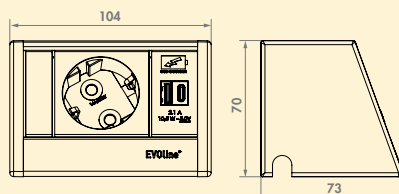

Evoline® Wing 1 USB A+C

Contactdooselement incl. kabelgeleiding. Enkel. Met 2-voudige USB A+C charger (laadstation). Bevestigingselementen voor meubelstukken van hout en metaal zijn in het leveringspakket inbegrepen.

- zilver
- USB charger type A+C, 5 V, 18 Watt
- 2500 mm netsnoer, veiligheidsstekker los bijgevoegd
- **Geschikt voor schuiflades vanaf 400 mm breed tot een uittrek lengte van 590 mm.**

8031192	met veiligheidsstopcontact	254,22	307,61 €
8031229	met Belgische/Franse stopcontact	290,44	351,43 €