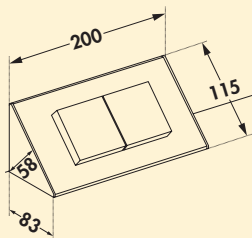

Mira WA1

Stopcontactelement. 2-voudig. Met klapdeksel.

- 240 V/16 A
- 200 x 83 x 83 mm (H x B x D)
- 2000 mm netsnoer, veiligheidsstekker los bijgevoegd
- kabeluitlaat achteraan

7053048	roestvrij staal	118,49	143,37 €