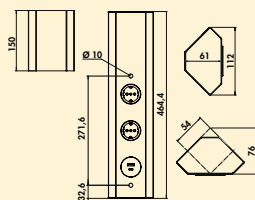

Mira hoek USB A/C

Hoekstopcontactelement. Dubbel stopcontact. Met telescopisch verlengstuk (geen eindkappen), voor hoek van 90°.

- behuizing van roestvrij staal
- 2 USB-laders (A+C), max. 20 watt
- 465–595 x 81 x 81 mm (H x B x D)
- 2000 mm netsnoer, veiligheidsstekker los bijgevoegd
- kabeluitgang boven aan de achterkant

7053341	roestvrij staalkleurig	182,95	221,37 €
7053342	zwart mat	182,95	221,37 €