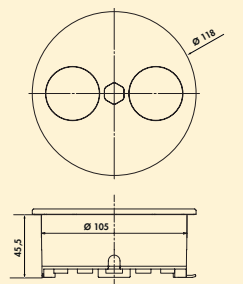

- hoekige bouwvorm: 118 x 118 (H x B)
- ronde bouwvorm: Ø 118 mm

Gelieve montagehandleiding in acht te nemen!

Duplex E dubbele contactdoos

Stopcontactelement. 2-voudig. Elektrische opening met een knopdruk.