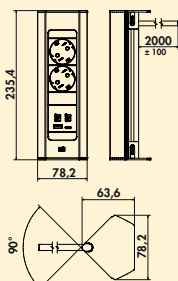

Casia 2K steekkerdoos USB A+C

1. Hoekvormig stopcontactelement, aluminium. 2-voudig. Geschikt voor verticale en horizontale montage.
2. 240 V/16 A
   - 1 x USB charger type A, 5 VDC, IA/I out: 1100 mA
   - 1 x USB charger type C, 5 VDC, IA/I out: 1100 mA
   - 235 x 78 x 64 mm (H x B x D)
   - 2000 mm netsnoer, veiligheidsstekker los bijgevoegd
   - kabeluitlaat achteraan