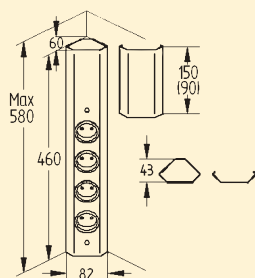

Mira hoek small 1

Stopcontactelement. 4-voudig.

- behuizing in compacte bouwvorm met telescopeerbaar compensatiestuk
- 240 V/16 A
- 460–580 x 59 x 59 mm (H x B x D)
- 2000 mm netsnoer, veiligheidsstekker los bijgevoegd
- kabeluitlaat achteraan bovenaan

7053093	roestvrij staal	128,14	155,05 €
7053237	zwart mat	130,77	158,23 €