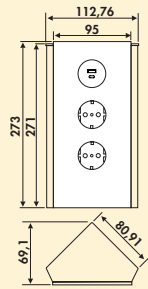

- roestvrijstalen kast
- 230 V/16 A
- 273,5 x 80,91 x 80,91 mm (H x B x D)
- 2000 mm netsnoer, veiligheidsstekker los bijgevoegd
- kabeluitlaat achteraan

7053057	roestvrij staal/glas wit	136,48	165,14 €
7053128	roestvrij staal/glas zwart	136,48	165,14 €