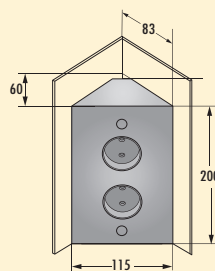

Mira ES2

Hoekvormig stopcontactelement. 2-voudig.

- 240 V/16 A
- 200 x 83 x 83 mm (H x B x D)
- 2000 mm netsnoer, veiligheidsstekker los bijgevoegd
- kabeluitlaat achteraan onderaan

7053040	roestvrij staal	112,34	135,93 €
7053140	zwart mat	114,10	138,06 €