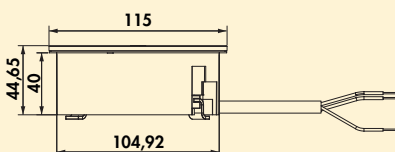

Twist 2 USB A+C

Stopcontactelement. Enkele en dubbele USB charger A+C (laadstation).

- 3680 watt/16 A, 250 VAC, IP20
- 1 x USB charger type A, 5 VDC, IA/I out: 1 x 3000 mA
- 1 x USB charger type C
- 3-polig met veiligheidscontact
- 2000 mm netsnoer, veiligheidsstekker los bijgevoegd
- boor Ø 105 mm, voor bladdikte vanaf 6–40 mm
- Afmetingen: rond (H x B Ø 45 x 115 mm), hoekig (H x B x L ca. 45 x 115 x 115 mm)
- verhoogde aanraakbeveiliging
- anti-vingerafdrukcoating
- kabeluitvoer onderaan zijdelings

7053192	rond, met veiligheidsstopcontact, roestvrij staalkleurig	344,93	417,37 €
7053193	hoekig, met veiligheidsstopcontact, roestvrij staalkleurig	344,93	417,37 €

7053196	rond, met veiligheidsstopcontact, zwart mat	415,15	502,33 €
7053197	hoekig, met veiligheidsstopcontact, zwart mat	415,15	502,33 €