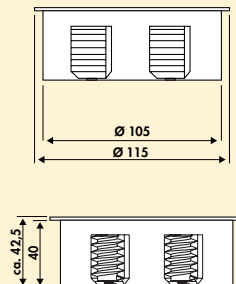

Omdat de inbouwdiepte slechts ca. 40 mm bedraagt, is een inbouw boven schuifladen probleemloos mogelijk.

Gelieve de montagehandleiding in acht te nemen!

- zeer geringe inbouwdiepte (ca. 40 mm)
- compacte bouwvorm (H x Ø ca. 42,5 x 115 mm)
- plaatsbesparende kabelgeleiding
- eenvoudige en snelle montage
- inbouw achteraf mogelijk
- geïntegreerde waterafvoer