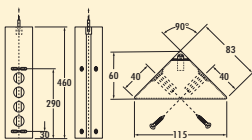

Mira ES1

Hoekvormig stopcontactelement. 4-voudig. Met telescopeerbaar compensatiestuk zonder einddoppen.

- 240 V/16 A
- 460–580 x 83 x 83 mm (H x B x D)
- 2000 mm netsnoer, veiligheidsstekker los bijgevoegd
- kabeluitlaat achteraan bovenaan