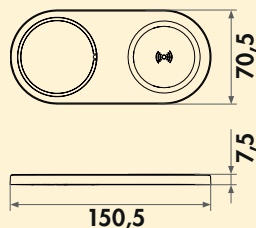

Evoline® One DisQ USB A+C Qi

Charger (laadstation). Met USB A- en C-laadcontactdozen. In gesloten toestand ligt het element bijna gelijk met het werkblad. De USB-laadcontactdozen worden blootgelegd door het deksel te draaien.

- met steunvlak voor Qi inductief opladen (draadloze lader). Draadloos opladen van mobiele telefoons via de Qi-standaard met maximaal 15 watt en magnetische vasthoudfunctie.
- externe plug-in voeding voor Qi-oplaadfunctie los meegeleverd, waarvoor een extra stopcontact nodig is
- boor Ø 54 mm
- inboudiepte 50 mm
- draaideksel zwart
- bubbele USB-lader type A+C, 5 V, 2,1 A, 18 watt
- 2500 mm netaansluitings snoer, veiligheidsstekker los bijgevoegd
- voor bladdikte vanaf 9 mm
- kabeluitvoer onderaan zijdelings