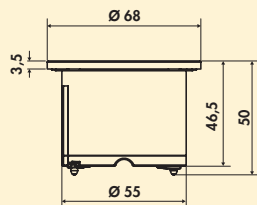

Pix afzonderlijk stopcontact

Contactdooselement, 1-voudig. Sierringen roestvrij staalkleurig, zwart en wit. Voor inbouw in werkblad, frontpaneel of zijwand.

- boor Ø 56 mm
- inbouwdiepte ca. 45 mm
- 2000 mm netsnoer, veiligheidsstekker los bijgevoegd (permanent geïnstalleerd in Zwitserse versie)
- kabeluitlaat achteraan

7053074	met veiligheidsstopcontact	75,92	91,86 €
7053087	met Belgische/Franse stopcontact	76,36	92,40 €
7053088	met Zwitserse stopcontact	75,74	91,65 €

Optionele accessoires

7053110	Deksel, roestvrij staalkleurig	24,84	30,06 €
7053111	Deksel, zwart	15,01	18,16 €
7053112	Deksel, wit	15,01	18,16 €