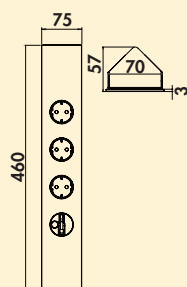

Mira hoek glas USB C Snap

Hoekvormig stopcontactelement. 3-voudige en uittrekbare USB C laadkabel. Praktische Functies "Snap-in" en "Snap-out" van de USB-C stekkerkabel in de behuizing. Frontzijde in Bedrukt en krasbestendig glas, voor 90° hoek.

- aluminium behuizing, zwart
- 230 V/16 A
- 1 x USB charger type C, 5 VDC, IA/I out: 2050 mA
- 500 mm uittrekbare kabellengte USB C-kabel
- 460 x 75 x 57 mm (H x B x D)
- 2000 mm netaansluitingssnoer, veiligheidsstekker los bijgevoegd
- kabeluitvoer achteraan resp. onderaan
- geschikt voor verticale en horizontale montage

7053203	aluminium zwart/glas zwart	222,62	269,37 €
7053204	aluminium zwart/glas wit	222,62	269,37 €
7053205	aluminium zwart/roestvrij staalkleurig	222,62	269,37 €