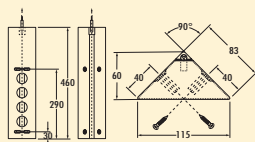

Mira ES1-S

Hoekvormig stopcontactelement. 3-voudig. Met telescopeerbaar compensatiestuk zonder einddoppen, met schakelaar zwart, voor buitenverlichting.

- 240 V/16 A
- 460–580 x 83 x 83 mm (H x B x D)
- 2000 mm netsnoer, veiligheidsstekker los bijgevoegd
- 1800 mm schakelaarleiding met Euro-koppeling
- kabeluitlaat achteraan bovenaan

7053049	roestvrij staal	156,23	189,04 €
7053236	zwart mat	157,98	191,16 €