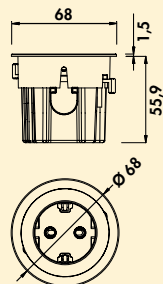

VersaDot Lite

Contactdooselement. Enkelvoudig. Voor de inbouw in werkblad, frontpaneel of zijwand.

- boor-Ø 60 mm
- inbouwdiepte 50 mm
- voor bladdiktes vanaf 5 mm
- 2500 mm netsnoer met veiligheidsstekker
- contactdoos met bescherming tegen aanraking
- vlakbouw mogelijk
- kabeluitvoer aan de onderzijde

7053263	wit mat	47,77	57,80 €
7053264	zwart mat	47,77	57,80 €