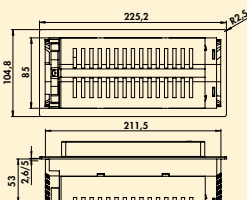

Evoline® BackFlip USB C

Stopcontactelement. 2-voudig. Draaibaar met USB C Charger (laadstation).

- inbouwdiepte 53 mm
- uitzaagafmeting ca. 215 x 88 mm
- 1 x USB charger type C, 5 VDC, IA/I out: 2100 mA
- 2500 mm netsnoer, veiligheidsstekker los bijgevoegd
- vlakbouw mogelijk
- kabeluitlaat achteraan links

8031186	met veiligheidsstopcontacten, roestvrij staal	173,95	210,48 €
8031187	met veiligheidsstopcontacten, vlakbouw H 2,6 mm, zwart gelakt	278,13	336,54 €
8031188	met veiligheidsstopcontacten, vlakbouw H 5 mm, glas zwart	386,09	467,17 €
8031279	met veiligheidsstopcontacten, vlakbouw H 5 mm, glas zwart mat	375,20	453,99 €
8031271	met Belgische/Franse stopcontacten, vlakbouw H 2,6 mm, roestvrij staal	223,98	271,02 €
8031270	met Belgische/Franse stopcontacten, vlakbouw H 2,6 mm, zwart gelakt	296,48	358,74 €
8031272	Belgische/Franse stopcontacten, vlakbouw H 5 mm, glas zwart	424,77	513,97 €
8031273	met Zwitserse stopcontacten, vlakbouw H 2,6 mm, roestvrij staal	220,06	266,27 €
8031274	met Zwitserse stopcontacten, vlakbouw H 2,6 mm, zwart gelakt	319,17	386,20 €
8031275	met Zwitserse stopcontacten, vlakbouw H 5 mm, glas zwart	421,36	509,85 €