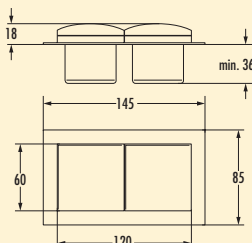

Mira BS1

Stopcontactelement. 2-voudig. Met klapdeksel.

Door zijn geringe inbouwdiepte kan men Mira BS 1 bijzonder goed in kastpanelen integreren.

- 230V/16 A
- 85 x 145 x minimum 36 mm (H x B x D)
- 2000 mm netsnoer, veiligheidsstekker los bijgevoegd

7053044	roestvrij staal	105,32	127,44 €
7053115	zwart mat	107,07	129,55 €