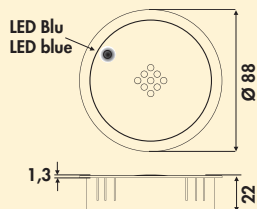

VersaCharger

Laadspoel. Inbouweenheid Ø 80 mm met een Qi Wireless spoel. Met netaansluitingskabel.

- bedrijfsspanning 5 V
- laadvermogen max. 15 W
- externe stekkervoeding 230 V
- 1500 mm snoer
- inbouw zonder deksel

7053309	zwart mat	151,26	183,02 €

Aanbevelingen

7053053	Gatenzaag, Ø 80 mm, voor Elevator, VersaLift, Circle 80	50,25	60,80 €