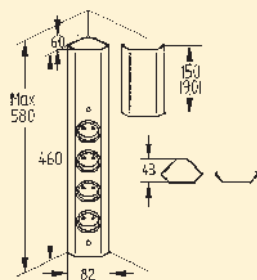

Mira hoek small USB A/C

Stopcontactelement. 3-voudig.

- behuizing in compacte bouwvorm met telescopeerbaar compensatiestuk
- 240 V/16 A
- 460–580 x 59 x 59 mm (H x B x D)
- 1 x USB charger type A, 5 VDC, out: 1000 mA
- 1 x USB charger type C, 5 VDC, out: 1000 mA
- 2000 mm netsnoer, veiligheidsstekker los bijgevoegd
- kabeluitlaat achteraan bovenaan

7053241	roestvrij staal	198,80	240,55 €
7053242	zwart mat	203,18	245,85 €