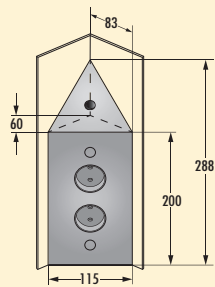

Mira ES4

Hoekvormig stopcontactelement. 2-voudig, 240 V/16 A voor externe verlichting, 1 mini-schakelaar 240 V/2 A.

- 288 x 83 x 83 mm (H x B x D)
- 2000 mm netsnoer, veiligheidsstekker los bijgevoegd
- 1800 mm schakelaarleiding met Euro-koppeling
- kabeluitlaat achteraan onderaan

7053042	roestvrij staal	136,04	164,61 €