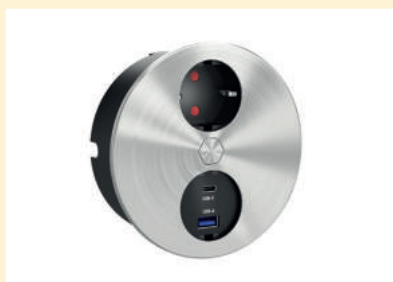

Duplex E dubbele USB A+C

Stopcontactelement. Enkelvoudige en dubbele USB A+C charger (laadstation). Elektrische opening met een knopdruk.

- 1 x USB charger type A, 5 VDC, IA/I out: 1 x 2100 mA
- 1 x USB charger type C, 5 VDC, IA/I out: 1 x 3000 mA
- 3680 watt/16 A, 250 VAC, IP20
- H05VV-F 3G 1,5 mm²
- 3-polig met veiligheidscontact
- 2000 mm netsnoer met veiligheidsstekker
- boor Ø 105 mm
- inbouwdiepte 48 mm
- verhoogde aanraakbeveiliging
- plaatsbesparende kabelgeleiding (naar onder of opzij mogelijk)
- eenvoudige en snelle montage
- inbouw achteraf mogelijk
- geïntegreerde waterafvoer

7054004	hoekig, met veiligheidsstopcontact, roestvrij staal	222,93	269,75 €
7054006	hoekig, met veiligheidsstopcontact, zwart mat	239,60	289,92 €
7054002	rond, met veiligheidsstopcontact, roestvrij staal	222,93	269,75 €
7054007	rond, met veiligheidsstopcontact, zwart mat	239,60	289,92 €