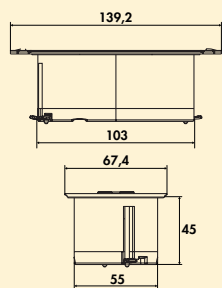

Due dubbele contactdoos

Contactdooselement, 2-voudig. Met verschuifbaar deksel. Voor inbouw in werkblad, frontpaneel of zijwand.

- boor Ø 2 x 56 mm
- inbouwdiepte ca. 45 mm
- 2000 mm netsnoer, veiligheidsstekker los bijgevoegd
- incl. boorsjabloon
- deksels kunnen apart worden geopend
- kabeluitlaat onderaan centraal

7053067	met veiligheidsstopcontacten, roestvrij staalkleurig	114,10	138,06 €
7053081	met veiligheidsstopcontacten, zwart	115,85	140,18 €
7053082	met veiligheidsstopcontacten, wit	115,85	140,18 €