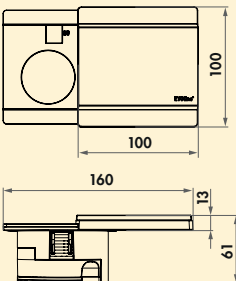

Evoline® Circle80 met schuifdeksel

Contactdooselement. enkelvoudig. Met dubbele USB Charger (laadstation). Gesloten is het element bijna vlak met het werkblad. Door het deksel te verschuiven, wordt de contactdoos vrijgemaakt.

- inbouwdiepte 48,5 mm
- schuifdeksel zwart mat
- 1 x dubbele USB Charger type A+C, 18 watt
- 2500 mm netsnoer, netstekker los bijgevoegd
- boor-Ø ca. 80 mm
- kabeluitvoer onderaan
- montage langs boven

8031237	met Belgische/Franse stekker, zwart mat	207,06	250,54 €
8031235	zwart mat	197,90	239,46 €

Aanbevelingen

7053053	Gatenzaag, Ø 80 mm, voor Elevator, VersaLift, Circle 80	50,25	60,80 €