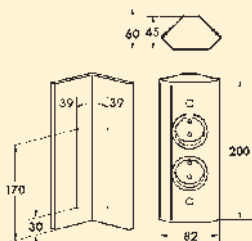

Mira ES5

Hoekvormig stopcontactelement. 2-voudig. Geschikt voor verticale en horizontale montage.

- 240 V/16 A
- 200 x 59 x 59 mm (H x B x D)
- 2000 mm netsnoer, veiligheidsstekker los bijgevoegd
- kabeluitlaat achteraan

7053113	roestvrij staal	109,71	132,75 €
7053114	zwart mat	112,34	135,93 €