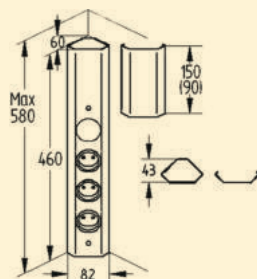

Mira hoek small S

Contactdoos-element. 3-voudig en schakelaar voor externe verlichting.

- behuizing in compacte bouwvorm met telescopeerbaar compensatiestuk
- 240 V/16 A
- 460–580 x 59 x 59 mm (H x B x D)
- 2000 mm netaansluitingsleiding, stekker met aarding los bijgevoegd
- 1800 mm schakelaarleiding met Euro-koppeling
- kabeluitlaat achteraan

7053095	roestvrij staal	143,95	174,18 €
7053238	zwart mat	148,33	179,48 €