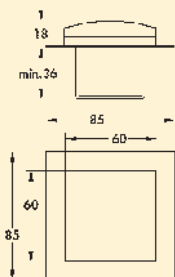

- 230V/16 A
- 85 x 145 x minimum 36 mm (H x B x D)
- 2000 mm netsnoer, veiligheidsstekker los bijgevoegd

7053044	roestvrij staal	105,32	127,44 €
7053115	zwart mat	107,07	129,55 €

Mira ES1 met paneel

- Contactdooselement. Enkelvoudig. Met klapdeksel.
- 240 V/16 A
 - 2000 mm netsnoer, veiligheidsstekker los bijgevoegd
 - roestvrij stalen paneel 85 x 85 mm