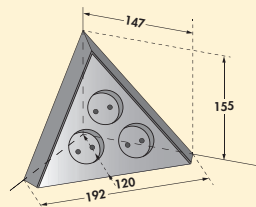

Mira driehoek

Hoekvormig stopcontactelement. 3-voudig.

- 240 V/16 A
- 155 x 147 x 147 mm (H x B x D)
- 2000 mm netsnoer, veiligheidsstekker los bijgevoegd
- kabeluitlaat achteraan

7053043	roestvrij staal	118,49	143,37 €
7053143	zwart mat	122,88	148,68 €