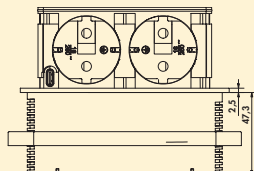

Piccolino

Contactdooselement. Verzinkbaar. Met 2 veiligheidsstopcontacten, 1 USB Type-C-lader, 30 watt. Voor inbouw in werkbladen.

- materiaal kunststof, zwart
- paneel roestvrij staal of zwart mat
- 1 x USB charger type C, 5 VDC, IA/I out: 1100 mA
- 2000 mm netsnoer met veiligheidsstekker
- boor Ø ca. 68 mm
- voor bladdikten vanaf 16 mm, fixering via schroefring
- kabeluitlaat onderaan

7053210	paneel roestvrij staal	134,45	162,68 €
7053211	paneel zwart mat	144,54	174,89 €
7053224	paneel koperkleurig	144,54	174,89 €
7053223	paneel gunmetal	144,54	174,89 €