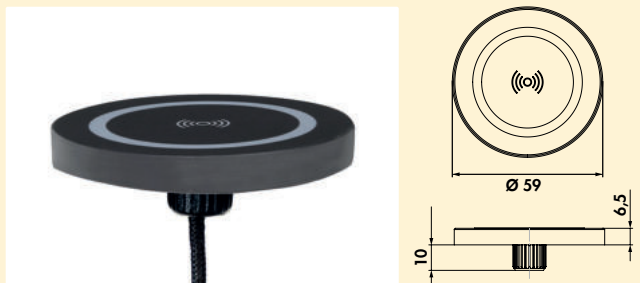

Evoline® Qi Charger

Laadspool. Inbouweenheid Ø 60 mm. **Horizontale, verticale inbouw en inbouw in vlakbouwwijze** mogelijk.

- incl. laden van mobiele telefoons met **MagSafe-technologie**, max. 15 W
- externe stekernetvoeding 230 V
- Apple Watch en AirPods kunnen ook geladen worden

8031233 zwart mat

157,56 190,65 €