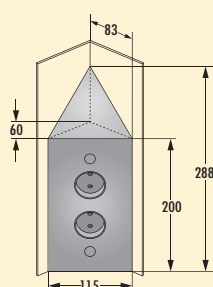

Mira ES3

Hoekvormig stopcontactelement. 2-voudig.

- 240 V/16 A
- 288 x 83 x 83 mm (H x B x D)
- 2000 mm netsnoer, veiligheidsstekker los bijgevoegd
- kabeluitlaat achteraan onderaan

7053041	met veiligheidsstopcontacten, roestvrij staal	114,10	138,06 €
7053141	met veiligheidsstopcontacten, zwart mat	119,36	144,43 €