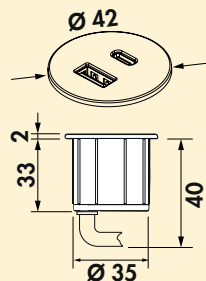

VersaPick

Laadstation. Voor inbouw in werkblad, frontpaneel of zijwand.

- boor-Ø 35 mm
- inbouwdiepte 40 mm
- voor bladdiktes vanaf 5 mm
- USB charger type A+C, max. 18 watt
- 1800 mm netsnoer met USB A
- vlakbouw mogelijk
- kabeluitvoer aan de onderzijde

7053310	roestvrij staalkleurig	80,25	97,10 €
7053311	zwart mat	80,25	97,10 €
7053312	wit	80,25	97,10 €
7053313	gunmetal	80,25	97,10 €