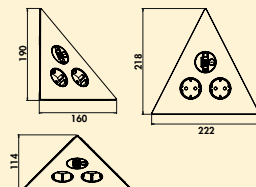

Mira driehoek USB C Snap

Hoekvormig stopcontactelement. 2-voudige en uittrekbare USB C laadkabel. Praktische functies "Snap-in" en "Snap-out" van de USB-C stekkerkabel in de behuizing. Frontzijde in Bedrukt en krasbestendig glas, voor 90° hoek.

- aluminium behuizing, zwart
- 230 V/16 A
- 1 x USB charger type C, 5 VDC, IA/I out: 2050 mA
- 500 mm uittrekbare kabellengte USB C-kabel
- 181 x 208 x 151 mm (H x B x D)
- 2000 mm netaansluitings snoer, veiligheidsstekker los bijgevoegd
- kabeluitvoer achteraan resp. onderaan

7053215	aluminium zwart/glas zwart	192,02	232,34 €
7053216	aluminium zwart/glas wit	192,02	232,34 €
7053217	aluminium zwart/glas roestvrij staalkleurig	192,02	232,34 €