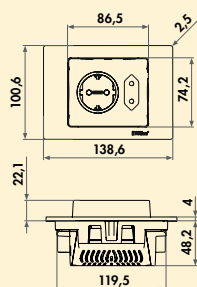

Evoline® Spin USB C

Contactdooselement. Enkel met USB C Charger (laadstation). Door het element handmatig te draaien, worden de contactdozen vrij gemaakt.

- inbouwdiepte 49 mm, bijgevolg montage via schuifladen mogelijk
- 1 x veiligheidscontactdoos 230 V/16 A
- 1 x USB Charger type C, 20 watt
- uitzaagafmeting ca. 120 x 92 mm
- 2500 mm netsnoer, netstekker los bijgevoegd
- verbeterde aanraakbeveiliging
- in vlakbouwwijze in te bouwen
- kabeluitvoer onderaan

8031232 zwart mat 184,54 223,29 €