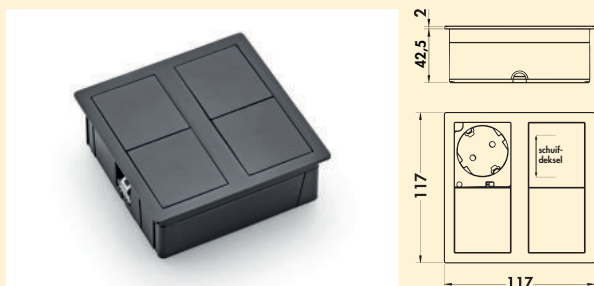

VersaHit Dual USB A/C CE

1. Stopcontactelement. Enkelvoudig. Met dubbele USB charger (laadstation). Inbouwstopcontact met dubbel schuifdeksel en USB A+C charger.
2. 3400 watt/16 A, 220–250 VAC, IP54
   - 117 x 117 x 40/50 mm (B x L x D)
   - uitzaagafmeting ca. 108 x 108 mm, R 4 mm
   - 2000 mm netsnoer, veiligheidsstekker los bijgevoegd
   - dubbele USB charger type A+C, 5 V, 2,4 A
   - zeer geringe inbouwdiepte (ca. 40 mm)
   - verhoogde aanraakbeveiliging

7053251	roestvrij staal geborsteld	208,12	251,83 €
7053252	zwart mat	208,12	251,83 €
7053255	gunmetal	220,91	267,30 €
7053256	wit mat	208,12	251,83 €

Contactdozen