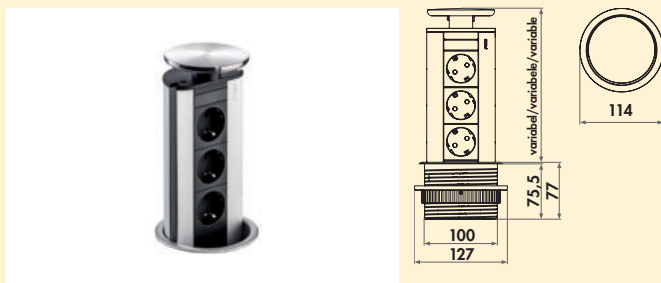

Evoline® Port 2

Energiebox. Verzinkbaar. Met 3 stopcontacten voor hangkasten of werkbladen. Begeleid uittrekken door een makkelijk in te drukken toets, die de leiding ook bij het opnieuw sluiten veilig begeleidt.

- H 280 mm, uitgetrokken H 210 mm
- 2500 mm netsnoer, veiligheidsstekker los bijgevoegd
- boor Ø ca. 102 mm
- kabeluitlaat onderaan

8031131	met veiligheidsstopcontacten, deksel roestvrij staal	319,74	386,89 €