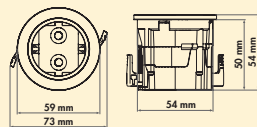

Gatenzaag

- materiaal HSS voor hout/kunststof
- zaagdiepte tot 38 mm
- met opnamegereedschap incl. centerboor

7053153	Ø 57 mm, voor Pix	44,55	53,91 €
---------	-------------------	-------	---------

Evoline[®] One afzonderlijk stopcontact