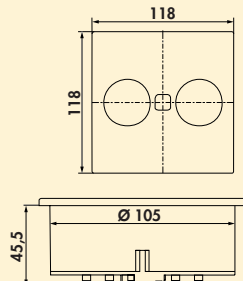

Duplex E dubbele USB A+C

Stopcontactelement. Enkelvoudige en dubbele USB A+C charger (laadstation). Elektrische opening met een knopdruk.

- 1 x USB charger type A, 5 VDC, IA/I out: 1 x 2100 mA
- 1 x USB charger type C, 5 VDC, IA/I out: 1 x 3000 mA
- 3680 watt/16 A, 250 VAC, IP20
- H05VV-F 3G 1,5 mm²
- 3-polig met veiligheidscontact
- 2000 mm netsnoer met veiligheidsstekker
- boor Ø 105 mm
- inbouwdiepte 48 mm
- verhoogde aanraakbeveiliging
- plaatsbesparende kabelgeleiding (naar onder of opzij mogelijk)
- eenvoudige en snelle montage
- inbouw achteraf mogelijk
- geïntegreerde waterafvoer

7054004	hoekig, met veiligheidsstopcontact, roestvrij staal	222,93	269,75 €
7054006	hoekig, met veiligheidsstopcontact, zwart mat	239,60	289,92 €
7054002	rond, met veiligheidsstopcontact, roestvrij staal	222,93	269,75 €
7054007	rond, met veiligheidsstopcontact, zwart mat	239,60	289,92 €