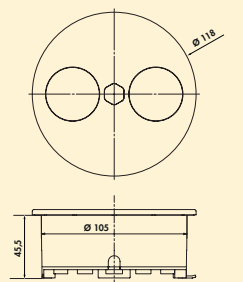

Duplex E dubbele USB A+C

Stopcontactelement. Enkelvoudige en dubbele USB A+C charger (laadstation). Elektrische opening met een knopdruk.

- 1 x USB charger type A, 5 VDC, IA/I out: 1 x 2100 mA
- 1 x USB charger type C, 5 VDC, IA/I out: 1 x 3000 mA
- 3680 watt/16 A, 250 VAC, IP20
- H05VV-F 3G 1,5 mm²
- 3-polig met veiligheidscontact
- 2000 mm netsnoer met veiligheidsstekker
- boor Ø 105 mm
- inbouwdiepte 48 mm
- verhoogde aanraakbeveiliging
- plaatsbesparende kabelgeleiding (naar onder of opzij mogelijk)
- eenvoudige en snelle montage
- inbouw achteraf mogelijk
- geïntegreerde waterafvoer

7054004	hoekig, met veiligheidsstopcontact, roestvrij staal	222,93	269,75 €
7054006	hoekig, met veiligheidsstopcontact, zwart mat	239,60	289,92 €
7054002	rond, met veiligheidsstopcontact, roestvrij staal	222,93	269,75 €
7054007	rond, met veiligheidsstopcontact, zwart mat	239,60	289,92 €