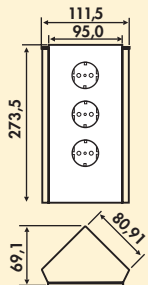

Mira hoek glas

Hoekvormig stopcontactelement, 3-voudig. Frontzijde in bedrukt en krasbestendig glas, voor 90° hoek.

- roestvrijstalen kast
- 230 V/16 A
- 273,5 x 80,91 x 80,91 mm (H x B x D)
- 2000 mm netsnoer, veiligheidsstekker los bijgevoegd
- kabeluitlaat achteraan

7053057	roestvrij staal/glas wit	136,48	165,14 €
7053128	roestvrij staal/glas zwart	136,48	165,14 €