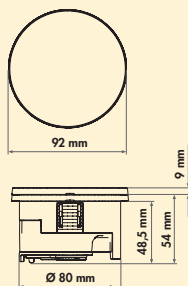

- materiaal HSS voor hout/kunststof
- zaagdiepte tot 38 mm
- met opnamegereedschap incl. centerboor

7053053	Ø 80 mm, voor Elevator, VersaLift, Circle 80	50,25	60,80 €
---------	--	-------	---------

Evoline® Circle80 Hide