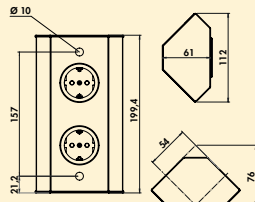

Mira hoek K

Hoekstopcontactelement. Dubbel stopcontact.

- 230 V/16 A
- 200 x 81 x 81 mm (H x B x D)
- 2000 mm netsnoer, veiligheidsstekker los bijgevoegd
- kabeluitgang aan de achterkant

7053343	roestvrij staal	103,49	125,22 €
7053344	zwart mat	103,49	125,22 €