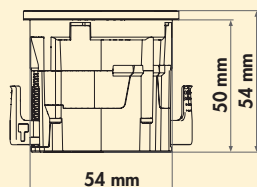

Evoline® One dubbele USB A/C

Stopcontactelement. Dubbele USB charger A+C (laadstation). Voor de inbouw in werkblad, frontpaneel of zijwand.

- boor-Ø 54 mm
- inbouwdiepte 50 mm
- voor bladdiktes vanaf 9 mm
- USB charger type A+C, 5 V, 2,1 A, 18 watt
- 2500 mm netsnoer, veiligheidsstekker los bijgevoegd
- vlakbouw mogelijk
- kabeluitvoer zijdelings of onderzijde

7053182	ring zwart	147,90	178,96 €
7053183	ring roestvrij staal geborsteld	159,99	193,59 €

Optionele accessoires

7053187	Evoline® One Deksel , met roestvrij stalen inzet	19,92	24,10 €
7053188	Evoline® One Deksel , zwart	11,50	13,92 €