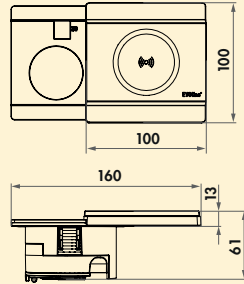

Evoline® Circle80 met schuifdeksel DisQ CE

Contactdooselement. enkelvoudig. Met dubbele USB Charger (laadstation). Gesloten is het element bijna vlak met het werkblad. Door het deksel te verschuiven, wordt de contactdoos vrijgemaakt.

- Qi inductief laadstation in het deksel (Wireless Charger). Draadloos laden van de mobiele telefoons door de Qi standaard, 20 watt netvoeding los bijgevoegd.
- inbouwdiepte 48,5 mm
- schuifdeksel met draadloze laadfunctie, zwart mat
- 1 x dubbele USB Charger type A+C, 18 watt
- incl. laden van mobiele telefoons met MagSafe-technologie, max. 15 watt
- Apple Watch en AirPods kunnen ook geladen worden
- 2500 mm netsnoer, netstekker los bijgevoegd
- boor-Ø ca. 80 mm
- kabeluitvoer onderaan
- montage langs boven

8031236	met Belgische/Franse stekker, zwart mat	368,24	445,57 €
8031234	zwart mat	345,00	417,45 €

Aanbevelingen

7053053	Gatenzaag, Ø 80 mm, voor Elevator, VersaLift, Circle 80	50,25	60,80 €