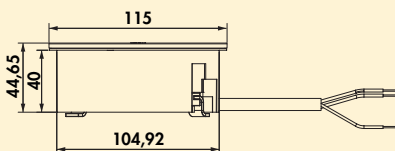

Twist 2 dubbele contactdoos

Stopcontactelement. 2-voudig.

- 3680 watt/16 A, 250 VAC, IP20
- H05VV-F 3G1
- 3-polig met veiligheidscontact
- met veiligheidsstopcontacten
- 2000 mm netsnoer, veiligheidsstekker los bijgevoegd
- boor Ø 105 mm, voor werkbladdikte vanaf 6–40 mm
- verhoogde aanraakbeveiliging
- anti-vingerafdrukcoating
- kabeluitlaat onderaan zijdelings

7053190	rond, Ø 115, D ca. 45 mm, roestvrij staalkleurig	219,41	265,49 €
7053191	hoekig, L 115, B 115, D ca. 45 mm, roestvrij staalkleurig	219,41	265,49 €

7053194	rond, Ø 115, D ca. 45 mm, zwart mat	289,63	350,45 €
7053195	hoekig, L 115, B 115, D ca. 45 mm, zwart mat	289,63	350,45 €