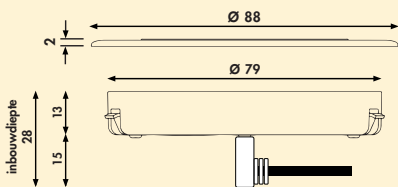

Contactdozen

Evoline® Qi Wireless Charger

Laadspool. Inbouweenheid Ø 80 mm met een Qi Wireless spoel. Netaansluitingskabel met EU adapter. Voor de integratie in het werkblad van de tafel of voor de inbouw in tafelopeningen Ø 80 mm.

- het apparaat is conform WPC standaard 1.2.2 Qi gecertificeerd
- bedrijfsspanning 5 V
- laadvermogen max. 10 W
- externe stekkervoeding 230 V
- 1500 mm snoer
- bij onzichtbare inbouw bladdikte max. 3 mm
- inbouw zonder deksel

8031175 zwart mat

202,83 245,42 €