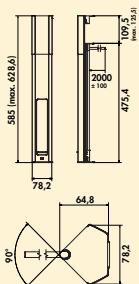

Casia 2L stekkerdoos USB A+C

Hoekvormig stopcontactelement, aluminium. 3-voudig. Geschikt voor verticale en horizontale montage. Met telescopisch compensatiestuk en afdekbare stopcontacten.

- 240 V/16 A
- 1 x USB charger type A, 5 VDC, IA/I out: 1100 mA
- 1 x USB charger type C, 5 VDC, IA/I out: 1100 mA
- 475 x 78 x 64 mm (H x B x D)
- 2000 mm netsnoer, veiligheidsstekker los bijgevoegd
- kabeluitlaat achteraan

7053249	roestvrij staalkleurig	328,25	397,18 €
7053250	zwart mat	328,25	397,18 €