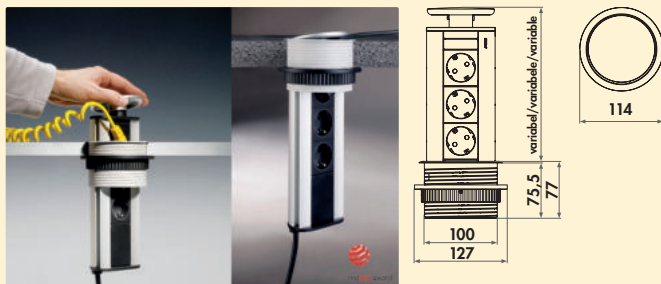

Evoline® Port

Verzinkbare energiebox voor hangkasten of werkbladen. Begeleid uittrekken door een makkelijk in te drukken toets, die ook bij het opnieuw sluiten het snoer ordelijk begeleidt.

reddot award