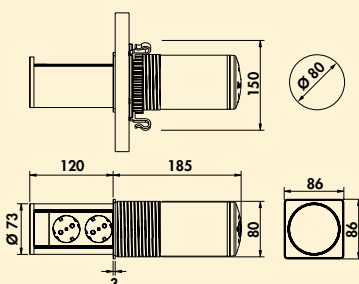

VersaLift USB A/C Qi

Contactdooselement. Verzinkbaar. Met 2 contactdozen en USB A/C Charger en Qi laadfunctie voor hangkasten of werkbladen.

- 3400 watt/16 A, 220–250 VAC, IP54
- dubbele USB Charger type A+C, 5 V, 3,0 A
- Qi inductief laadstation in het deksel (Wireless Charger). Draadloos laden van de mobiele telefoons door de Qi Standaard.
- Materiaal kunststof, zwart
- 2000 mm netsnoer, veiligheidsstekker los bijgevoegd
- boor-Ø ca. 80 mm
- voor bladdikte van 16 mm tot 60 mm, fixering via schroefring
- kabeluitvoer onderaan
- zwarte acrylglas versie met noppen op het oppervlak

7053269	acrylglas, zwart	304,50	368,45 €