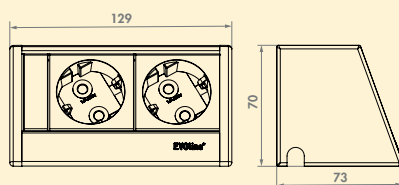

Evoline® Wing 2

Contactdooselement incl. kabelgeleiding. Dubbel. Bevestigingselementen voor meubelstukken van hout en metaal zijn in het leveringspakket inbegrepen.

- zilver
- 2500 mm netsnoer, veiligheidsstekker los bijgevoegd
- **Geschikt voor schuiflades vanaf 400 mm breed tot een uittrek lengte van 590 mm.**

8031193	met veiligheidsstopcontacten	193,01	233,54 €
8031230	met Belgische/Franse stopcontacten	193,01	233,54 €