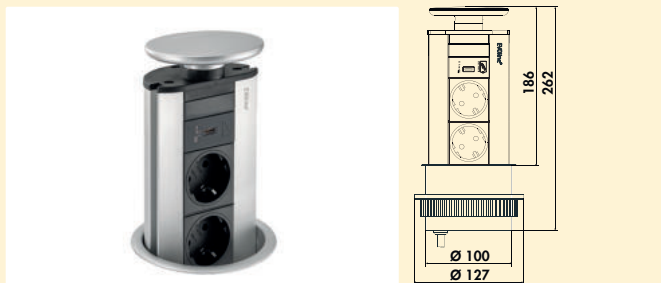

Evoline® Port USB C

Energiebox. Verzinkbaar. Met 2 contactdozen en 1 USB Charger (laadstation) voor hangkasten of werkbladen. Begeleid uittrekken door een makkelijk in te drukken toets, die de leiding ook bij het opnieuw sluiten veilig begeleidt.

- H 250 mm, uitgetrokken H 175 mm
- 1 x USB charger type C, 5 VDC, IA/I out: 2100 mA
- 2500 mm netsnoer, veiligheidsstekker los bijgevoegd
- boor Ø ca. 102 mm
- kabeluitlaat onderaan

8031278	deksel zilverkleurig	195,24	236,24 €