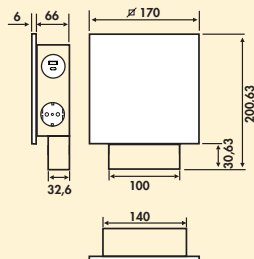

Mira Quad glas USB A/C

Stopcontactelement. 3-voudig. Met dubbele USB Charger (laadstation). Frontzijde in bedrukt en krasbestendig glas.

- roestvrijstalen kast
- 230 V/16 A
- 2 x USB Charger Typ A+C, 5 VDC, 20 watt
- 200 x 170 x 65,1 mm (H x B x D)
- 2000 mm netsnoer, veiligheidsstekker los bijgevoegd
- kabeluitlaat achteraan onderaan

7053058	roestvrij staal/glas wit	181,32	219,40 €
7053127	roestvrij staal/glas zwart	181,32	219,40 €