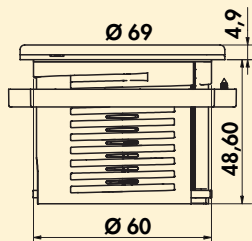

Solo afzonderlijk stopcontact

Stopcontactelement, enkelvoudig met USB C Charger (laadstation). Voor de inbouw in werkblad, frontpaneel of zijwand.

- boor-Ø 60 mm
- inbouwdiepte 45 mm
- 1 x USB Charger type C, 20 watt
- 2000 mm netsnoer, veiligheidsstekker los bijgevoegd
- kabeluitlaat achteraan

7053330	roestvrij staalacier inox	85,97	104,02 €
7053331	zwart mat	85,97	104,02 €