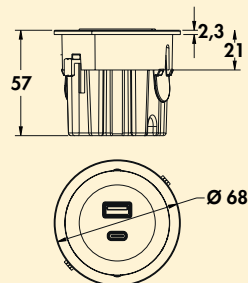

Aanbevelingen

7052166	Gatenzaag, Ø 60 mm, voor VersaDot Lite	48,09	58,19 €

VersaDot Lite USB A/C

Laadstation. Voor de inbouw in werkblad, frontpaneel of zijwand.

- boor-Ø 60 mm
- inbouwdiepte 50 mm
- voor bladdiktes vanaf 5 mm
- dubbele USB charger type A+C, 12 watt
- 2500 mm netsnoer met veiligheidsstekker
- vlakbouw mogelijk
- kabeluitvoer aan de onderzijde

7053276	zwart mat	92,02	111,34 €
7053277	wit mat	92,02	111,34 €
7053307	met Belgische/Franse stekker, zwart mat	92,02	111,34 €
7053308	met Belgische/Franse stekker, wit mat	92,02	111,34 €

Aanbevelingen

7052166	Gatenzaag, Ø 60 mm, voor VersaDot Lite	48,09	58,19 €