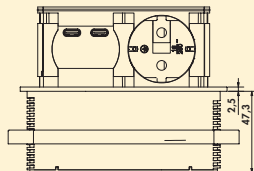

Piccolino QI USB C

Contactdooselement. Verzinkbaar. Met 1 veiligheidsstopcontact, 2-voudige USB-lader type C, 45 Watt en QI-laadfunctie in het deksel.

- materiaal kunststof, zwart
- paneel glas zwart glanzend
- 2 x USB charger type C, 5 VDC, IA/I out: 1100 mA
- 2000 mm netsnoer met veiligheidsstekker
- boor Ø ca. 68 mm
- voor bladdikte vanaf 16 mm, bevestiging door middel van schroefring
- kabeluitvoer onderaan

7053212	paneel glas zwart glanzend	195,94	237,09 €
7053222	paneel glas wit glanzend	195,94	237,09 €