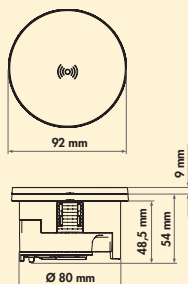

Evoline® Circle80 DisQ

Contactdooselement. Met USB charger (laadstation). Gesloten is het element bijna vlak met het werkblad. Door het deksel te draaien, komen de contactdoos en de USB charger vrij te liggen.

- Qi inductief laadstation in het deksel (Wireless Charger). Draadloos laden van de mobiele telefoons door de Qi standaard met maximaal 15 watt en magnetische functie
- externe stekker-netvoeding voor Qi-laadfunctie los bijgevoegd, waarvoor een extra contactdoos benodigd wordt
- inbouwdiepte 48,5 mm
- draaideksel zwart
- dubbele USB charger type A+C, 5 V, 2,1 A, 18 watt
- 2500 mm netaansluitingssnoer, veiligheidsstekker los bijgevoegd
- boor-Ø ca. 80 mm
- bladdikte vanaf 10 mm
- kabeluitvoer onderaan

8031115	met veiligheidsstopcontact	296,65	358,95 €
8031228	met Belgische/Franse stopcontact	324,37	392,49 €