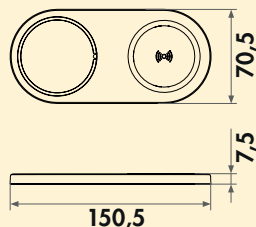

Evoline® One DisQ Qi

Charger (laadstation). In gesloten toestand staat het element vrijwel ter hoogte van het werkblad. Als u het deksel draait, wordt het stopcontact zichtbaar.

- met steunvlak voor Qi inductief opladen (draadloze lader). Draadloos opladen van mobiele telefoons via de Qi-standaard met maximaal 15 watt en magnetische vasthoudfunctie.
- externe plug-in voeding voor Qi-oplaadfunctie los meegeleverd, waarvoor een extra stopcontact nodig is
- boor Ø 54 mm
- inboudiepte 50 mm
- draaideksel zwart
- 2500 mm netaansluitings snoer, veiligheidsstekker los bijgevoegd
- voor bladdikte vanaf 9 mm
- kabeluitvoer onderaan zijdelings