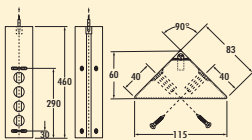

- 240 V/16 A
- 460–580 x 83 x 83 mm (H x B x D)
- 2000 mm netsnoer, veiligheidsstekker los bijgevoegd
- kabeluitlaat achteraan bovenaan

7053045	roestvrij staal	134,28	162,48 €
7053235	zwart mat	136,04	164,61 €