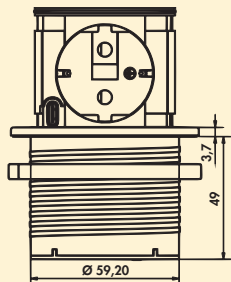

Piccolino UNO

Contactdooselement. Verzinkbaar. Met 1 veiligheidsstopcontact, 1 USB Type-C-lader, 30 watt. Voor inbouw in werkbladen.

- materiaal kunststof, zwart
- 1 x USB charger type C, 5 VDC, IA/I out: 1100 mA
- 2000 mm netsnoer met veiligheidsstekker
- boor Ø ca. 60 mm
- voor bladdikten vanaf 16 mm, fixering via schroefring
- kabeluitlaat onderaan

7053225	paneel roestvrij staal	112,52	136,15 €
7053226	paneel zwart mat	119,24	144,28 €
7053227	paneel wit mat	119,24	144,28 €
7053228	paneel gunmetal	123,78	149,77 €
7053229	paneel koperkleurig	123,78	149,77 €