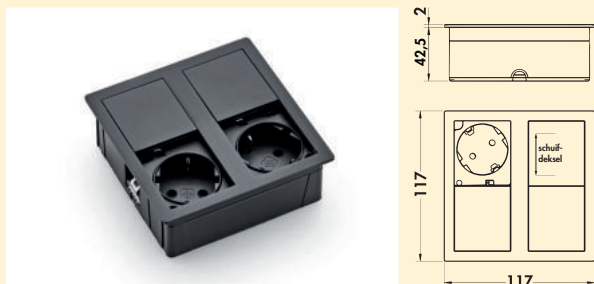

VersaHit Dual CE

1. Stopcontactelement. 2-voudig. Inbouwstopcontact met dubbel schuifdeksel.
2. 3400 watt/16 A, 220–250 VAC, IP54
   - 117 x 117 x 40 mm (B x L x D)
   - uitzaagafmeting ca. 108 x 108 mm, R 4 mm
   - 2000 mm netsnoer, veiligheidsstekker los bijgevoegd
   - zeer geringe inbouwdiepte (ca. 40 mm)
   - verhoogde aanraakbeveiliging

7053160	roestvrij staal geborsteld	180,82	218,79 €
7053161	zwart mat	180,82	218,79 €
7053254	wit mat	180,82	218,79 €
7053253	gunmetal	192,77	233,25 €