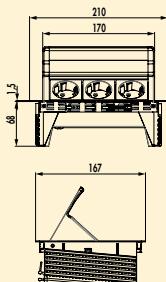

Evoline® FlipTop Push

Stopcontactelement. 3-voudig. Om in het werkblad te verzinken (tot 50 mm dikte).

Deksel en frame van roestvrij staal.

- 3000 mm netsnoer met veiligheidsstekker
- inbouwdiepte 68 mm
- vlakbouw mogelijk
- kabeluitlaat achteraan links

8031160	met veiligheidsstopcontacten, roestvrij staal	306,05	370,32 €
8031282	met veiligheidsstopcontacten, zwart mat	404,97	490,01 €