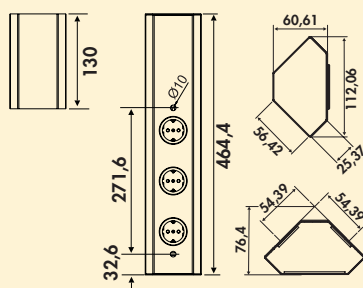

- 240 V/16 A
- 460–580 x 83 x 83 mm (H x B x D)
- 2000 mm netsnoer, veiligheidsstekker los bijgevoegd
- 1800 mm schakelaarleiding met Euro-koppeling
- kabeluitlaat achteraan bovenaan

7053049	roestvrij staal	156,23	189,04 €
7053236	zwart mat	157,98	191,16 €