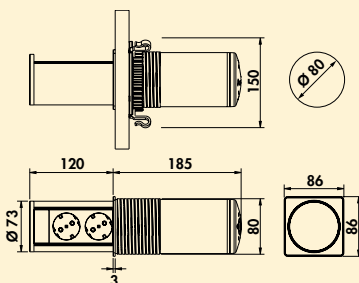

VersaLift USB A/C

Contactdooselement. Verzinkbaar. Met 2 contactdozen en USB A/C Charger voor hangkasten of werkbladen.

- 3400 watt/16 A, 220–250 VAC, IP54
- dubbele USB Charger type A+C, 5 V, 3,0 A
- materiaal kunststof, zwart
- 2000 mm netsnoer, veiligheidsstekker los bijgevoegd
- boor-Ø ca. 80 mm
- voor bladdikte van 16 mm tot 60 mm, fixering via schroefring
- kabeluitvoer onderaan
- zwarte en witte acrylglas versie met noppen op het oppervlak

7053314	zwart mat	236,13	285,72 €
7053265	roestvrij staal geborsteld	239,67	290,00 €
7053267	gunmetal	248,21	300,33 €
7053266	acrylglas, zwart	260,14	314,77 €
7053268	acrylglas, wit	260,14	314,77 €