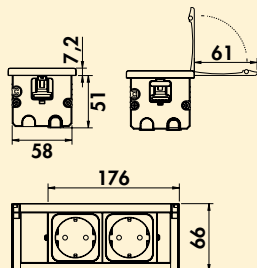

VersaLid

Contactdooselement. 2-voudig. Voor de inbouw in werkblad, frontpaneel of zijwand.

- uitzaagafmetingen ca. 167 x 59 mm
- inbouwdiepte ca. 51 mm
- voor bladdikte vanaf 15 mm
- 2000 mm netsnoer, veiligheidsstekker los bijgevoegd
- kabeluitvoer is onderaan horizontaal en verticaal mogelijk

7053270	deksel aluminium geanodiseerd	168,89	204,36 €
7053271	deksel wit mat	168,89	204,36 €
7053272	deksel zwart mat	168,89	204,36 €