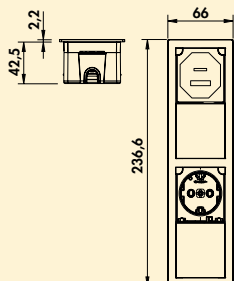

VersaHit Mono Combi USB A/C

Contactdooselement. Enkelvoudig. Inbouwcontactdoos met schuifdeksel en USB A/C Charger.

- 3400 watt/16 A, 220–250 VAC, IP54
- dubbele USB Charger type A+C, 5 V, 2,4A
- 66 x 237 x 40 mm (B x L x D)
- uitzagafmeting ca. 229 x 58 mm, R 4 mm
- 2000 mm netsnoer, veiligheidsstekker los bijgevoegd
- zeer geringe inbouwdiepte (ca. 40 mm)
- verhoogde bescherming tegen aanraking

7053259	roestvrij staal geborsteld	208,12	251,83 €
7053260	zwart mat	208,12	251,83 €
7053261	gunmetal	220,91	267,30 €
7053262	wit mat	208,12	251,83 €