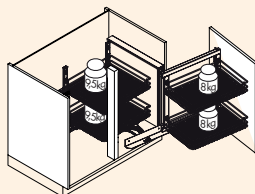

K800	K900
B	min. 800	min. 900
T	min. 400	min. 450
W	≥361	≥411

VS COR Fold frame

Hoekkast-zwenkbeslag voor 800 mm en 900 mm kastbreedtes.

- voor 800 mm kastbreedte en 400 mm deurbreedte
- voor 900 mm kastbreedte en 450 mm deurbreedte
- inbouwdiepte minstens 485 mm
- inbouwhoogte minstens 530 mm
- rechts of links uitzwenkend
- volledig uittreksysteem met demping
- montage zonder gereedschap van het front aan het uittreksysteem
- 3D-frontafstelling
- draagvermogen van het systeem: max. 35 kg
- **frame rechts = rechts uitzwenkend**
- **frame links = links uitzwenkend**

Gelieve in acht te nemen:

Korven moeten afzonderlijk besteld worden!

8037073	800 mm kast, 400 mm deur, rechts, zilver	425,05	514,31 €
8037074	800 mm kast, 400 mm deur, links, zilver	425,05	514,31 €
8037136	800 mm kast, 400 mm deur, rechts, antraciet	425,05	514,31 €
8037137	800 mm kast, 400 mm deur, links, antraciet	425,05	514,31 €

8037075	900 mm kast, 450 mm deur, rechts, zilver	433,49	524,52 €
8037076	900 mm kast, 450 mm deur, links, zilver	433,49	524,52 €
8037138	900 mm kast, 450 mm deur, rechts, antraciet	433,49	524,52 €
8037139	900 mm kast, 450 mm deur, links, antraciet	433,49	524,52 €