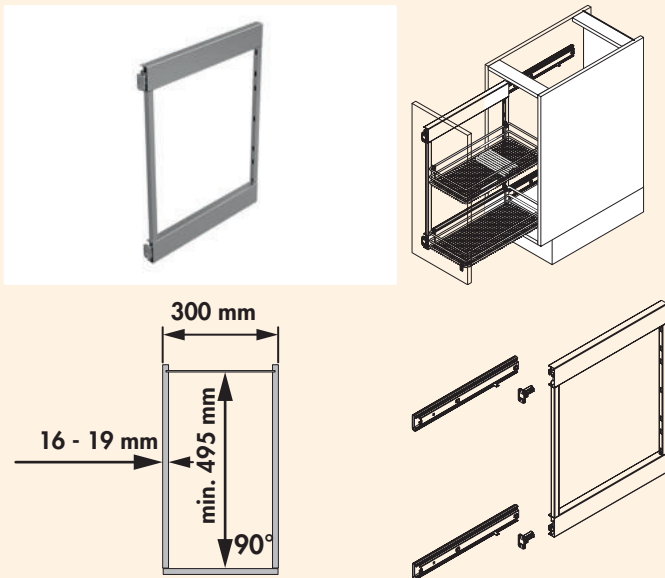

VS SUB Side frame

Uitschuiflade incl. geleiding.

- kastbreedte 300 mm
- inbouwdiepte minstens 495 mm
- inbouwhoogte minstens 619 mm
- aanslag links of rechts
- 2 geleidingen
- geïntegreerde demping en zelfintreksysteem in beide geleidingen
- draagvermogen van het systeem max. 20 kg
- individuele hoogteregeling van de korven
- 3D-frontafstelling
- montage zonder gereedschap van het front aan het uittreksysteem

Gelieve in acht te nemen:
Korven moeten afzonderlijk besteld worden

8037007	H 619 mm, voor 2 korven, zilver	155,79	188,51 €
8037147	H 619 mm, voor 2 korven, antraciet	155,79	188,51 €