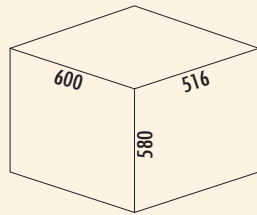

Cox® Wash wascontainer-uittreksysteem 580/600-2

Wasgoed-uittreksysteem.

- onderstel wit/geleider zilver
- technisch meer dan volledig uittrekbare geleider
- montage kastwand en frontpaneel
- containervolume 88 (2 x 44) liter
- met soft intreksysteem en demping
- inbouwdiepte 516 mm

8031196 wit 487,12 589,42 €