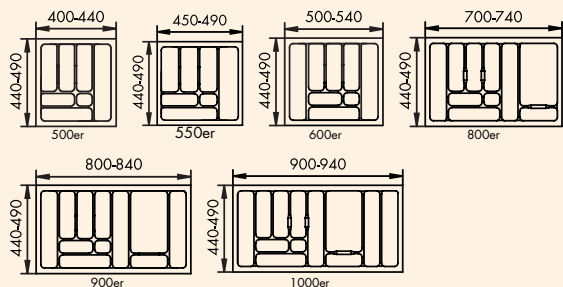

### Adesso 2

Bestekelement.

- kleur zwart mat
- rand snijdbaar
- min./max. breedtes en dieptes zie maattekeningen
- H 50,5 mm

8034274	voor 400 mm kastbreedte	17,20	20,81 €
8034275	voor 450 mm kastbreedte	18,00	21,78 €
8034276	voor 500 mm kastbreedte	19,32	23,38 €
8034277	voor 600 mm kastbreedte	22,91	27,72 €
8034278	voor 800 mm kastbreedte	42,83	51,82 €
8034279	voor 900 mm kastbreedte	49,49	59,88 €
8034280	voor 1000 mm kastbreedte	58,19	70,41 €
8034281	voor 1200 mm kastbreedte	73,11	88,46 €

### Bestekelement 1

- kleur grijs
- rand snijdbaar
- min./max. breedtes en dieptes zie maattekeningen
- H 50 mm

<b>8034125</b>	voor 400 mm kastbreedte	15,80	<b>19,12 €</b>
<b>8034126</b>	voor 450 mm kastbreedte	16,77	<b>20,29 €</b>
<b>8034127</b>	voor 500 mm kastbreedte	18,16	<b>21,97 €</b>
<b>8034128</b>	voor 550 mm kastbreedte	20,62	<b>24,95 €</b>
<b>8034129</b>	voor 600 mm kastbreedte	21,85	<b>26,44 €</b>
<b>8034130</b>	voor 800 mm kastbreedte	37,83	<b>45,77 €</b>
<b>8034131</b>	voor 900 mm kastbreedte	44,05	<b>53,30 €</b>
<b>8034132</b>	voor 1000 mm kastbreedte	52,49	<b>63,51 €</b>