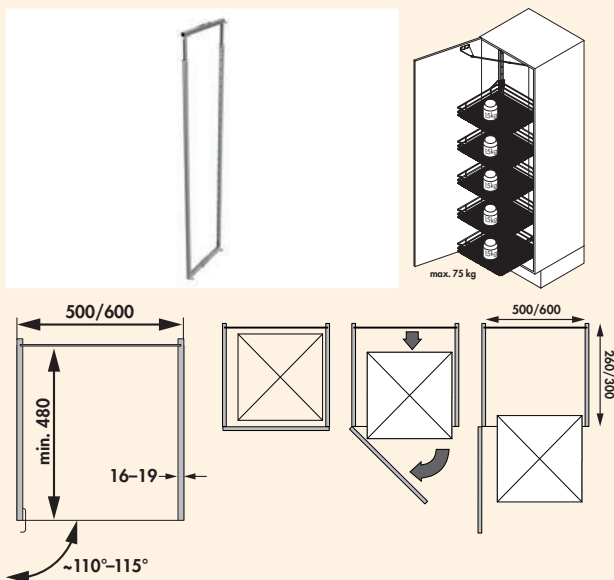

VS TAL Gate frame

Voor provisiekast lade VS TAL Gate.

- kastbreedtes 500 en 600 mm
- inbouwdiepte minstens 480 mm
- inhoudshoogte 1700 tot 2140 mm
- draagframehoogte telescopeerbaar
- montage zonder gereedschap van het frame op de onderste geleiding
- verbinding zonder gereedschap tussen meenemer en draagframe
- draagvermogen van het systeem max. 75 kg
- individuele hoogteregeling van de 5 korven
- links of rechts monteerbaar

Geleive in acht te nemen:

Geleiding en korven moeten afzonderlijk besteld worden!

8037043	500 mm kast, H 1700–1950 mm, maximaal 5 korven, zilver	208,27	252,01 €
8037044	500 mm kast, H 1900–2140 mm, maximaal 5 korven, zilver	209,24	253,18 €
8037162	500 mm kast, H 1700–1950 mm, maximaal 5 korven, antraciet	208,27	252,01 €
8037163	500 mm kast, H 1900–2140 mm, maximaal 5 korven, antraciet	209,24	253,18 €
8037047	600 mm kast, H 1700–1950 mm, maximaal 5 korven, zilver	209,24	253,18 €
8037048	600 mm kast, H 1900–2140 mm, maximaal 5 korven, zilver	214,86	259,98 €
8037164	600 mm kast, H 1700–1950 mm, maximaal 5 korven, antraciet	209,24	253,18 €
8037165	600 mm kast, H 1900–2140 mm, maximaal 5 korven, antraciet	214,86	259,98 €