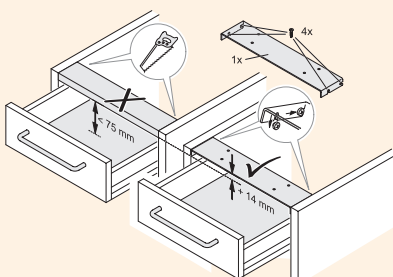

Metalen travers

Passend voor alle inbouwsnijmachines en inbouwtoasters. De metalen travers zijn vereist, wanneer de vrije inbouwhoogte niet volstaat voor de montage, bijvoorbeeld bij onderbouwgeleidingen of gedeeltelijk bij greeploze keukens.

Wanneer men de standaardtravers door de dunne metalen travers vervangt, wint men gewoonlijk 14 mm vrije hoogte.

Alleen geschikt voor kasten met een wanddikte van 16 mm.

1111046	voor 300 mm kastbreedte	46,70	56,51 €
1111057	voor 400 mm kastbreedte	49,95	60,44 €
1111068	voor 450 mm kastbreedte	51,87	62,76 €
1111069	voor 500 mm kastbreedte	56,09	67,87 €
1111070	voor 600 mm kastbreedte	60,04	72,65 €
1111071	voor 800 mm kastbreedte	90,40	109,38 €
1111077	voor 900 mm kastbreedte	92,16	111,51 €
1111078	voor 1000 mm kastbreedte	100,93	122,13 €
1111084	voor 1200 mm kastbreedte	115,85	140,18 €