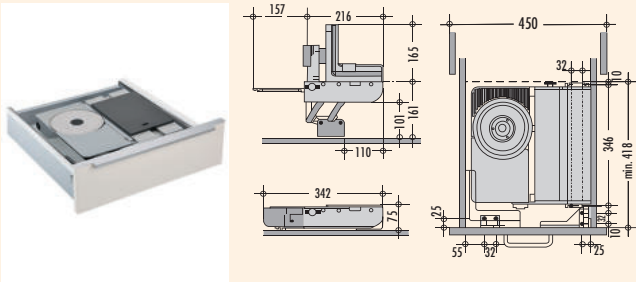

ritter universele snijmachine AES 72 SR

Voor montage in schuifladen vanaf 450 mm corpusbreedte. Voorwaarde: Vrije binnenmaat >344 mm. Staat voor het werkblad. Afstand bodem van de schuiflade tot bovenkant van het werkblad min. 116 mm, max. 161 mm.

- hoogwaardige volledig metalen uitvoering
- aandrijving: krachtige energiebesparingsmotor 230 V, 65 watt, kort bedrijf 5 minuten
- 2 vinger veiligheidsinschakelsysteem
- rond mes: elektrolytisch gepolijst lemmet Ø 170 mm, gegolfd geslepen
- bajonet snelsluiting voor uitname van het mes zonder gereedschap
- snijdikteregeling: tot ca. 14 mm
- inklapblokkering bij ingestelde snijdikte
- opstelbeslag vergrendelt zelfstandig
- snoerlengte 80 cm
- 75 x 342 x 365 mm (H x B x D), gewicht 4,3 kg
- toebehoren: product-opvangschaal van roestvrij staal, houderhoek voor vingerbeveiliging en restenhouder
- 5 jaar garantie af fabriek (zie www.ritterwerk.de/garantie)

1111044 zilvermetallic, snijproduct rechts begeleid 794,29 **961,09 €**

Optionele accessoires

1111067 Ham- en belegmes, glad 101,81 **123,19 €**

ritter universele snijmachine AES 72 SR-H

Hoge uitvoering voor montage in schuifladen vanaf 500 mm corpusbreedte. Voorwaarde: Vrije binnenmaat >392 mm. Staat voor het werkblad.

Afstand van de bodem van de schuiflade tot bovenkant van het werkblad min. 165 mm, max. 210 mm. Bijzonder geschikt voor greeploze keukens of dikkere werkbladen.