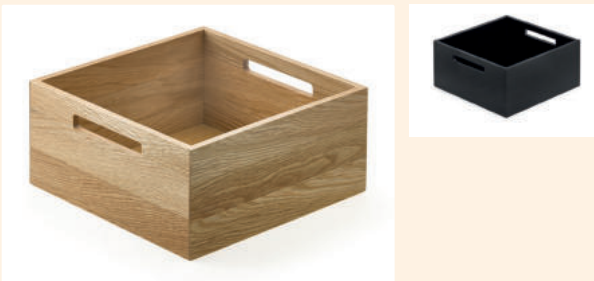

Modify box 2

– 110 x 236 x 236 mm (H x B x D)

8035030	eik licht	100,06	121,07 €
8035130	es zwart	100,06	121,07 €