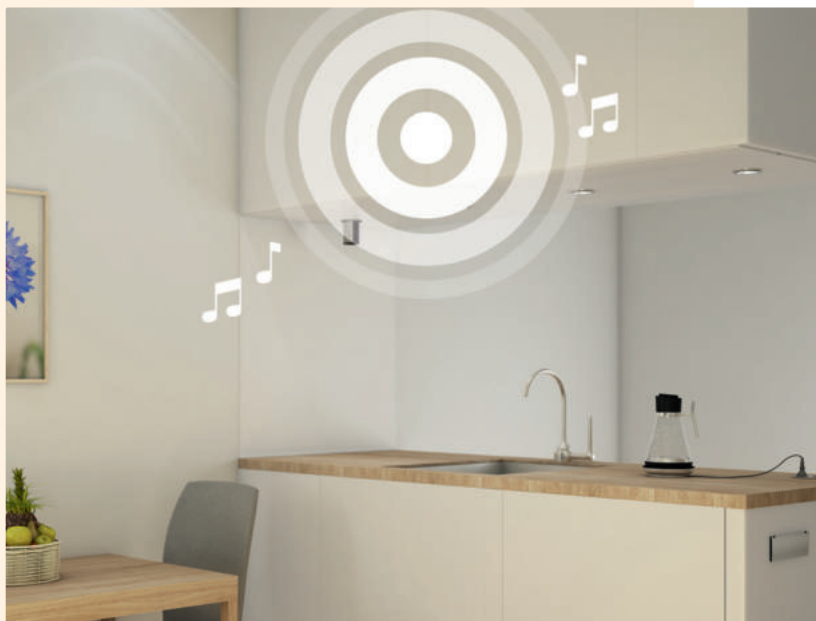

INTUBLU

INTUBLU verbindt muziek met goed design. Daarmee behoren zichtbare luidsprekers tot het verleden, want van nu af aan spelen meubelen in keukens en woonruimtes de muziek af.

Het doordachte ruimteconcept wordt niet meer door de optiek van ongepaste luidsprekers onderbroken.

Probleemloos kunnen de kleine Exciter-elementen in keukenschuifladen, in kastdeuren of achter elke spiegel geïntegreerd en met de smartphone, tablet of laptop in de beste klankwaliteit afgespeeld worden.