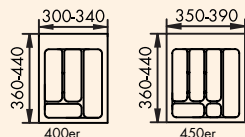

Bestekelement 2

- kleur grijs
- rand snijdbaar
- min./max. breedtes en dieptes zie maattekeningen
- H 50 mm

8034120	voor 400 mm kastbreedte	31,07	37,59 €
8034121	voor 450 mm kastbreedte	31,33	37,91 €
8034122	voor 500 mm kastbreedte	33,26	40,24 €
8034123	voor 550 mm kastbreedte	36,69	44,39 €
8034124	voor 600 mm kastbreedte	38,01	45,99 €