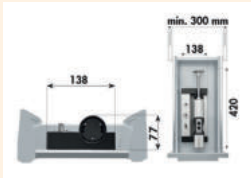

ritter inbouw staafmixer ESM 50

Voor installatie in laden vanaf 300 mm kastbreedte. Vereist: vrije breedte >145 mm.

- draadloze, op batterijen werkende staafmixer
- oplader in de lade ingebouwd
- LED batterij indicator

4 roestvrij stalen hulpstukken

- universeel mes: standaard hulpstuk voor het pureren van de meeste voedingsmiddelen
- klopper: voor luchtig opgeklopt voedsel
- roerschijf: voor het roeren van dikke romige gerechten
- snijmes: voor het snijden van vlees en vezelig fruit en groenten
- 3 snelheden: ca. 12.000 tpm, ca. 9.000 tpm, ca. 6.000 tpm.
- aluminium behuizing, ergonomische plastic handgreep
- veiligheid: 2 vinger-aanschakelaar
- automatische veiligheidsuitschakeling in geval van overbelasting of oververhitting
- plug-in voeding 120 cm voor laadstation: ingangsspanning 100–240 volt
- batterij: 7,2 V, lithium-ionbatterij, 2,1 Ah
- 77 x 138 x 420 mm (H x B x D), gewicht 1,4 kilogram (inclusief 400 g oplaadstation)
- Ø 62 mm
- L 420 mm

1111090 aluminium/zwart 697,75 844,28 €