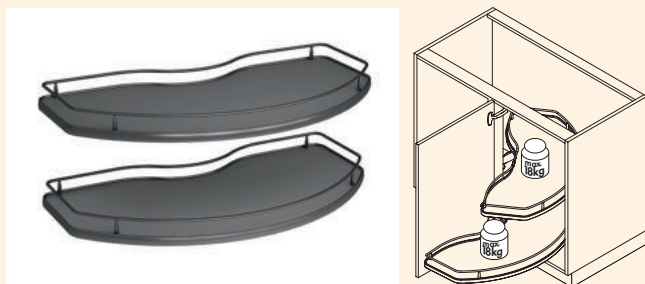

Cornerstone Swing legbord set

Opbergelementen voor hoekkast-zwenkbeslag Cornerstone Swing.

- bodem symmetrisch voor montage rechts en links
- voor 900 mm kastbreedte en 450 mm deurbreedte
- voor 1000 mm kastbreedte en 500 of 600 mm deurbreedte
- inbouwdiepte minstens 490 mm
- deuropeningshoek 90° om aflegborden volledig uit te schuiven
- legbordvariant 2/4
- draagvermogen max. 18 kg per aflegbord
- eenvoudige hoogteregeling van de legborden
- rechtdoor uitschuivende legborden: geen versperren van het nabijgelegen corpus
- legborden kunnen onafhankelijk van elkaar in- en uitgezwenkt worden
- reling zilver, bodem grijs, dikte 16 mm
- reling antraciet, bodem antraciet, dikte 16 mm

Set bestaande uit:

- 2 x 2/4 legbord

Gelieve in acht te nemen:

Cornerstone Swing hoekkast-zwenkbeslag moet afzonderlijk besteld worden!

8037176	900 mm kast, 450 mm deur, zilver	179,93	217,72 €
8037177	900 mm kast, 450 mm deur, antraciet	179,93	217,72 €
8037178	1000 mm kast, 500 mm deur, zilver	188,70	228,33 €
8037179	1000 mm kast, 500 mm deur, antraciet	188,70	228,33 €
8037180	1000 mm kast, 600 mm deur, zilver	201,87	244,26 €
8037181	1000 mm kast, 600 mm deur, antraciet	201,87	244,26 €