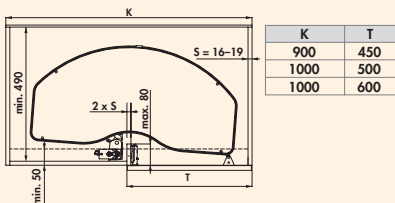

### Cornerstone Swing set

Hoekkast-zwenkbeslag voor de opname van legborden.

- voor 900 mm kastbreedte en 450 mm deurbreedte
- voor 1000 mm kastbreedte en 500 of 600 mm deurbreedte
- inbouwdiepte minstens 490 mm
- telescopeerbaar tot 40 mm
- rechts of links uitzwenkend
- recht door uitschuivende zwenktechniek, geen versperren van het nabijgelegen corpus