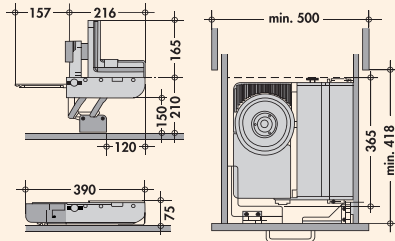

ritter universele snijmachine AES 62-H

Hoge uitvoering voor montage in schuiflades vanaf 500 mm corpusbreedte. Voorwaarde: Vrije binnenmaat >392 mm. Staat voor het werkblad.

Afstand van de bodem van de schuiflade tot bovenkant van het werkblad min. 165 mm, max. 210 mm. Bijzonder geschikt voor greeploze keukens of dickere werkbladen.

- aandrijving: krachtige energiebesparingsmotor 230 V, 65 watt, veiligheids-moment- en continuschakelaar, kort bedrijf 5 minuten
- metalen uitvoering
- rond mes: gepolijst lemmet Ø 170 mm, gegolfd geslepen
- snijdikteregeling: tot ca. 14 mm
- inklapblokkering bij ingestelde snijdikte
- opstelbeslag vergrendelt zelfstandig
- snoerlengte 80 cm
- 75 x 390 x 365 mm (H x B x D), gewicht 4,1 kg
- toebehoren: product-opvangschaal van roestvrij staal, houderhoek voor vingerbeveiliging en restenhouder
- 5 jaar garantie af fabriek (zie www.ritterwerk.de/garantie)

1111031	zilvermetallic, snijproduct links begeleid	756,56	915,44 €
1111032	zilvermetallic, snijproduct rechts begeleid	756,56	915,44 €