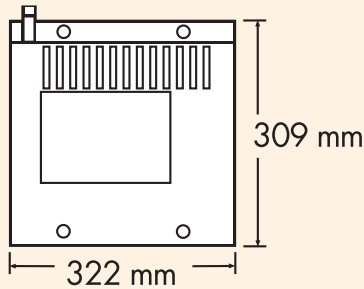

### Vermogenswaarden

	Warmtevermogen/ watt		...brengt behag- lijkheidwarmte voor kamers tot
	Stand I	Stand II	
Kickspace KS 500	740	976	ca. 12 m <sup>2</sup>
Kickspace KS 600	981	1256	ca. 16 m <sup>2</sup>