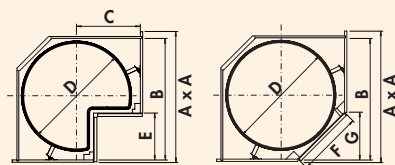

A x A mm	B mm	C mm	D mm	E mm	F mm	G mm
900 x 900	> 835	440	760	< 335	< 455	< 321

VS COR Wheel Pro

Hoekkast-draaibeslag voor de optimale ruimtebenutting.

- voor 900 x 900 mm kastbreedtes
- inbouwhoogte 620 mm
- corpus-zijdiepte minstens 490 mm
- legbordvarianten 3/4 of 4/4
- draagvermogen max. 27,5 kg per legbord
- onzichtbare mechaniek
- individuele hoogteregeling van de legborden
- montage zonder gereedschap van de bodems op de draagarmen
- reling zilver, bodem grijs, dikte 16 mm
- reling antraciet, bodem antraciet, dikte 16 mm

8037114	900 x 900 mm kast, 3/4, 2 st., zilver	515,99	624,35 €
8037142	900 x 900 mm kast, 3/4, 2 st., antraciet	515,99	624,35 €

8037122	900 x 900 mm kast, 4/4, 2 st., zilver	496,32	600,55 €
8037143	900 x 900 mm kast, 4/4, 2 st., antraciet	496,32	600,55 €