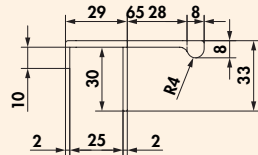

### Handdoekhouder voor de badkamer met afdekking

Een- of tweearmige versie leverbaar.  
Voor zijdelingse bevestiging, 325 mm lang, uittrekbaar.

8031089	1-armig, B 65 mm, chroom	63,10	76,35 €
8031090	2-armig, B 105 mm, chroom	73,19	88,56 €