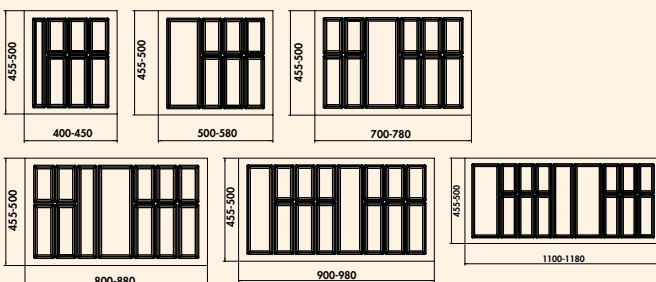

### Adesso 2

Bestekelement.

- kleur zwart mat
- rand snijdbaar
- min./max. breedtes en dieptes zie maattekeningen
- H 50,5 mm

8034274	voor 400 mm kastbreedte	17,20	20,81 €
8034275	voor 450 mm kastbreedte	18,00	21,78 €
8034276	voor 500 mm kastbreedte	19,32	23,38 €
8034277	voor 600 mm kastbreedte	22,91	27,72 €
8034278	voor 800 mm kastbreedte	42,83	51,82 €
8034279	voor 900 mm kastbreedte	49,49	59,88 €
8034280	voor 1000 mm kastbreedte	58,19	70,41 €
8034281	voor 1200 mm kastbreedte	73,11	88,46 €