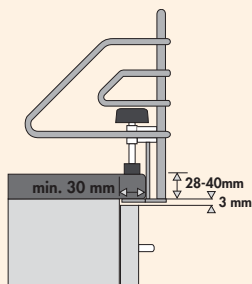

Fornuisveiligheidsrooster

Chroom. Voor de eenvoudige montage aan het werkblad voor een 600 mm of 900 mm kookveld.
– 175 x 140 mm (H x D)

8031005	voor 600 mm kastbreedte, B 678 mm	98,65	119,37 €
8031008	voor 900 mm kastbreedte, B 978 mm	152,28	184,26 €