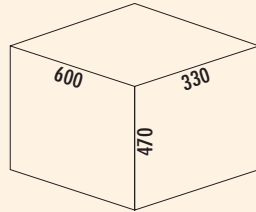

Pullboy Soft Comfort® Laundry 470 K/600-2

Wasgoed-uittreksysteem.

- onderstel wit/geleider zilver
- technisch volledig uittrekbaar
- montage kastwand en frontpaneel
- containervolume 52 (2 x 26) liter
- met soft intreksysteem en demping
- inbouwdiepte 330 mm

8011728 wit 307,06 371,54 €