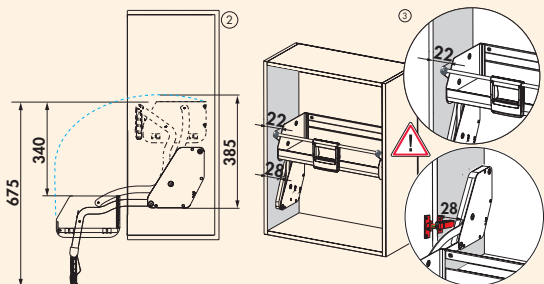

8031104	voor 600 mm kast, B 562 mm	370,37	448,15 €
8031105	voor 900 mm kast, B 862 mm	392,94	475,46 €