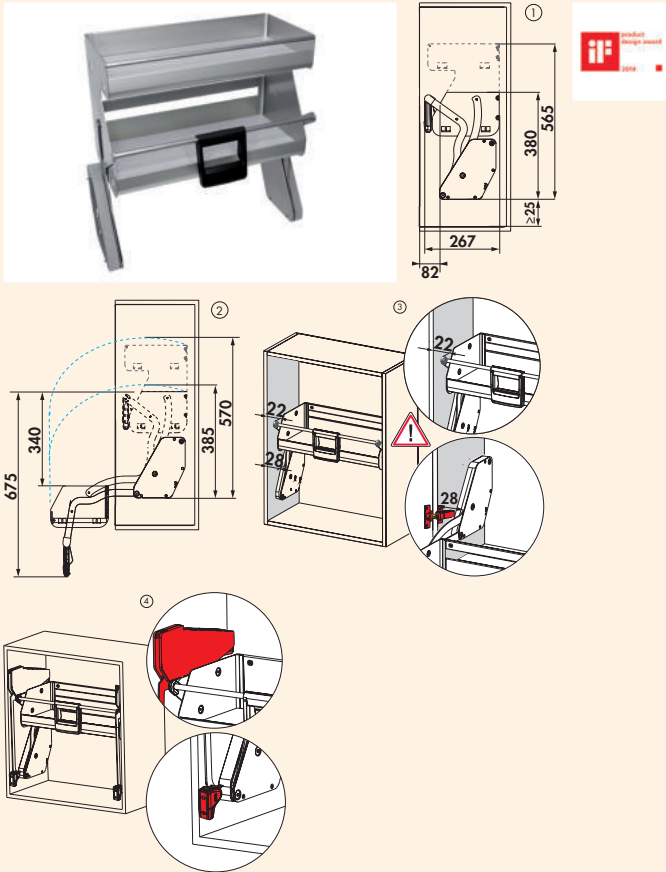

iMove set Double Tray

Liftbeslag. Zilver. Incl. bevestigingsmateriaal (1 boorsjabloon, 8 houtschroeven 4,5 x 50 mm). Geschikt voor toerusting.

- minimum kasthoogte* (naar boven geen limiet)
- bij deur met scharnieren: 710 mm
- bij toepassing van liftbeslagen: 710 mm
- passend voor 16 mm en 19 mm zijwanden
- belading tot 8 kg
- 565 x 267 mm (H x D)

*Kasthoogte is afhankelijk van scharnierpositie, Scharnierinspringing of liftbeslag (zie tekeningen 1-4).

8031106 voor 600 mm kast, B 562 mm

469,03 567,53 €