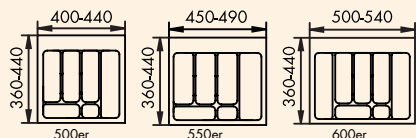

### Adesso 2

Bestekelement.

- kleur zwart mat
- rand snijdbaar
- min./max. breedtes en dieptes zie maattekeningen
- H 50,5 mm

8034274	voor 400 mm kastbreedte	17,20	20,81 €
8034275	voor 450 mm kastbreedte	18,00	21,78 €
8034276	voor 500 mm kastbreedte	19,32	23,38 €
8034277	voor 600 mm kastbreedte	22,91	27,72 €
8034278	voor 800 mm kastbreedte	42,83	51,82 €
8034279	voor 900 mm kastbreedte	49,49	59,88 €
8034280	voor 1000 mm kastbreedte	58,19	70,41 €
8034281	voor 1200 mm kastbreedte	73,11	88,46 €

### Bestekelement 1

- kleur grijs
- rand snijdbaar
- min./max. breedtes en dieptes zie maattekeningen
- H 50 mm

<b>8034125</b>	voor 400 mm kastbreedte	15,80	<b>19,12 €</b>
<b>8034126</b>	voor 450 mm kastbreedte	16,77	<b>20,29 €</b>
<b>8034127</b>	voor 500 mm kastbreedte	18,16	<b>21,97 €</b>
<b>8034128</b>	voor 550 mm kastbreedte	20,62	<b>24,95 €</b>
<b>8034129</b>	voor 600 mm kastbreedte	21,85	<b>26,44 €</b>
<b>8034130</b>	voor 800 mm kastbreedte	37,83	<b>45,77 €</b>
<b>8034131</b>	voor 900 mm kastbreedte	44,05	<b>53,30 €</b>
<b>8034132</b>	voor 1000 mm kastbreedte	52,49	<b>63,51 €</b>