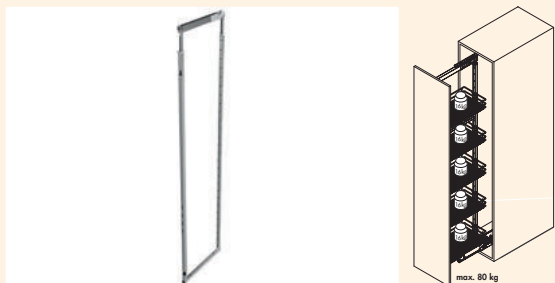

VS TAL Larder frame

1. Voor hoogkast-uittreksysteem VS TAL Larder.
2. kastbreedte 300 en 400 mm
   - inbouwdiepte minstens 503 mm
   - inbouwhoogte 1200 tot 2140 mm
   - draagframehoogte telescopeerbaar
   - montage zonder gereedschap van het frame op de onderste en bovenste geleiding
   - belading max. 80 kg
   - individuele hoogteregeling van de korven
   - 3D-frontafstelling

Gelieve in acht te nemen: Geleiding en korven moeten afzonderlijk besteld worden!

8037015	H 1200–1450 mm, maximaal 4 korven, zilver	178,25	215,68 €
8037016	H 1450–1700 mm, maximaal 4 korven, zilver	193,27	233,86 €
8037017	H 1700–1950 mm, maximaal 5 korven, zilver	208,27	252,01 €
8037018	H 1900–2140 mm, maximaal 5 korven, zilver	217,66	263,37 €

8037153	H 1200–1450 mm, maximaal 4 korven, antraciet	178,25	215,68 €
8037154	H 1450–1700 mm, maximaal 4 korven, antraciet	193,27	233,86 €
8037155	H 1700–1950 mm, maximaal 5 korven, antraciet	208,27	252,01 €
8037156	H 1900–2140 mm, maximaal 5 korven, antraciet	217,66	263,37 €