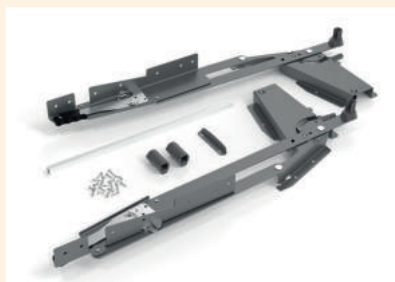

ChefsTable zwenkbeslag

Zwenkbeslag.

- traploos instelbaar van 400 tot 600 mm kastbreedte
- draagvermogen 16 kg
- geïntegreerd zelfintreksysteem
- montage achter de deuren met scharnieren

8031250 antraciet

318,49 385,37 €