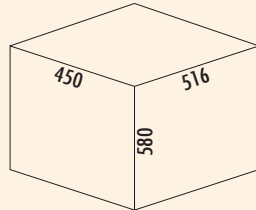

Cox® Wash wascontainer-uittreksysteem 580/450-2

Wasgoed-uittreksysteem.

- onderstel wit/geleider zilver
- technisch meer dan volledig uittrekbare geleider
- montage kastwand en frontpaneel
- containervolume 70 (2 x 35) liter
- **met soft intreksysteem en demping**
- inbouwdiepte 516 mm

450
mm
KASTBREEDTE

meer dan volledig
uittrekbare geleider

8031194 wit

432,69 523,55 €