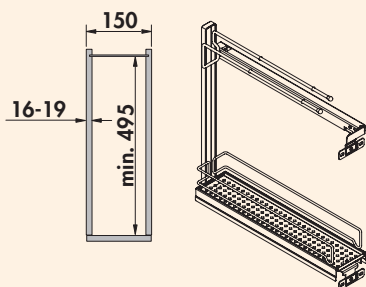

VS SUB Slim handdoekhouder

Etage-uittreksysteem met handdoekhouder en opbergelement, incl. complete uittrekgeleiding.

- kastbreedte 150 mm
- inbouwdiepte minstens 495 mm
- inbouwhoogte minstens 530 mm
- aanslag alleen maar rechts
- 2-voudige handdoekhouder en 1 opbergelement
- draagvermogen max. 6 kg per opbergelement
- geïntegreerde demping en zelfintreksysteem in beide geleidingen
- reling zilver of antraciet
- 3D-frontafstelling

8037003	zilver	166,05	200,92 €
8037146	antraciet	166,05	200,92 €