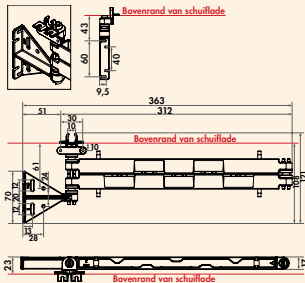

Evoline® Wing

De stroomaansluiting direct in de schuiflade: beweeglijke en uittrekbare meubelstukken zijn met het kabelmanagementsysteem Evoline® Wing uit te rusten. Verkrijgbaar in de varianten "enkele contactdoos plus laadapparaat" en "dubbele contactdoos zonder laadapparaat". Ook de kabelgeleiding zonder contactdoos is leverbaar, net zoals het contactdooselement zonder kabelgeleiding.

Het systeem biedt individuele montageopties. De kabelgeleiding vindt, bijvoorbeeld achter de lade, plaatsbesparend plaats. Leidingen worden noch geknakt noch bekneld. Productvarianten met kabelgeleiding omvatten bevestigingselementen voor meubelstukken van hout en metaal. Evoline® Wing is geschikt voor alle kabeltypes zoals HDMI, LAN etc., ook draadkabels ter beveiliging van het schuiflade-uittreksysteem kunnen veilig in de kabelgeleidarm ondergebracht worden.

Geschikt voor schuiflades vanaf 400 mm breed tot een uittrek lengte van 590 mm.

Evoline® Wing

Kabelgeleiding. Bevestigingselementen voor meubelstukken van hout en metaal zijn in het leveringspakket inbegrepen.

- L 363 mm (samengeklapt)
- D 17 mm (samengeklapt)
- **Geschikt voor schuiflades vanaf 400 mm breed tot een uittrek lengte van 590 mm.**

8031191	zonder veiligheidsstopcontact, zwart mat	66,88	80,92 €

ritter universele snijmachine E118