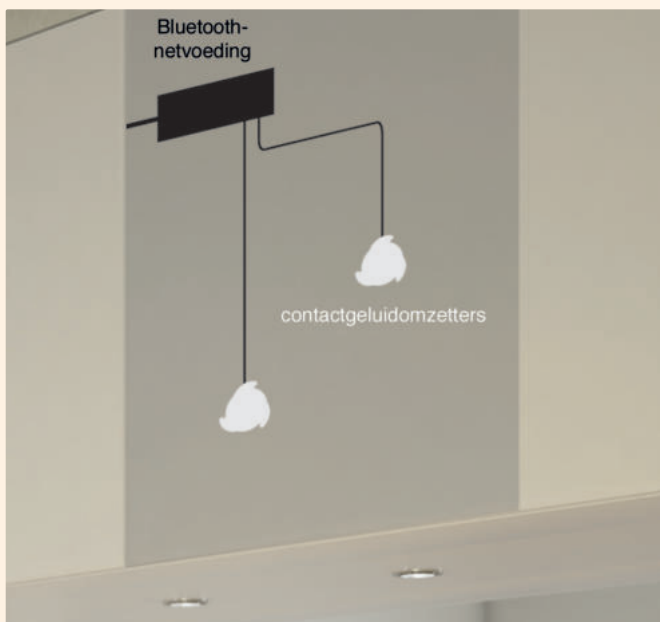

INTUBLU

INTUBLU verbindt muziek met goed design. Daarmee behoren zichtbare luidsprekers tot het verleden, want van nu af aan spelen meubelen in keukens en woonruimtes de muziek af.

Het doordachte ruimteconcept wordt niet meer door de optiek van ongepaste luidsprekers onderbroken.

Probleemloos kunnen de kleine Exciter-elementen in keukenschuifladen, in kastdeuren of achter elke spiegel geïntegreerd en met de smartphone, tablet of laptop in de beste klankwaliteit afgespeeld worden.