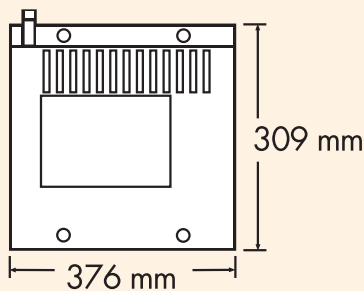

Kickspace KS 600

De compacte verwarming voor inbouw in plints voor kamers tot ca. 16 m² kan moeiteloos op het centraal verwarmingssysteem worden aangesloten.

- aansluitwaarden 230 V/50 Hz
- verwarmingssysteem uitsluitend voor systeem met 2 buizen
- minimum plinthoogte 125 mm

Blinde platen moeten separaat worden besteld.

GELIEVE IN ACHT TE NEMEN:

Voor een vlekkeloze werking mag de gemiddelde voorlooptemperatuur niet onder 60 °C liggen.

Het verwarmingsvermogen van het toestel is afhankelijk van de voorlooptemperatuur en het debiet van het verwarmingssysteem.

6011002	B 376 mm	782,89	947,30 €
Optionele accessoires			
6011011	Kamerthermostaat 230 V, wit	84,35	102,06 €
6011010	Pantser slang, L 700 mm	33,26	40,24 €
6011015	Pantser slang, L 1000 mm	33,44	40,46 €
6011016	Pantser slang, L 1500 mm	34,32	41,53 €
6011018	Kickspace-paneel, KS 600, B 550 mm, roestvrij staalkleurig	210,64	254,87 €