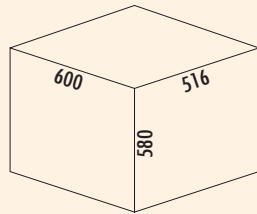

Cox® Wash wascontainer-uittreksysteem 580/600-3

Wasgoed-uittreksysteem.

- onderstel wit/geleider zilver
- technisch meer dan volledig uittrekbare geleider
- montage kastwand en frontpaneel
- containervolume 91 (2 x 35/1 x 21) liter
- met soft intreksysteem en demping
- inbouwdiepte 516 mm

8031197 wit 487,12 589,42 €