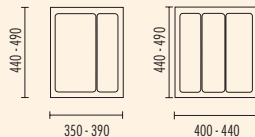

### Bestekelement 1

- kleur grijs
- rand snijdbaar
- min./max. breedtes en dieptes zie maattekeningen
- H 50 mm

<b>8034125</b>	voor 400 mm kastbreedte	15,80	<b>19,12 €</b>
<b>8034126</b>	voor 450 mm kastbreedte	16,77	<b>20,29 €</b>
<b>8034127</b>	voor 500 mm kastbreedte	18,16	<b>21,97 €</b>
<b>8034128</b>	voor 550 mm kastbreedte	20,62	<b>24,95 €</b>
<b>8034129</b>	voor 600 mm kastbreedte	21,85	<b>26,44 €</b>
<b>8034130</b>	voor 800 mm kastbreedte	37,83	<b>45,77 €</b>
<b>8034131</b>	voor 900 mm kastbreedte	44,05	<b>53,30 €</b>
<b>8034132</b>	voor 1000 mm kastbreedte	52,49	<b>63,51 €</b>

### Bestekelement 2

- kleur grijs
- rand snijdbaar
- min./max. breedtes en dieptes zie maattekeningen
- H 50 mm

<b>8034120</b>	voor 400 mm kastbreedte	31,07	<b>37,59 €</b>
<b>8034121</b>	voor 450 mm kastbreedte	31,33	<b>37,91 €</b>
<b>8034122</b>	voor 500 mm kastbreedte	33,26	<b>40,24 €</b>
<b>8034123</b>	voor 550 mm kastbreedte	36,69	<b>44,39 €</b>
<b>8034124</b>	voor 600 mm kastbreedte	38,01	<b>45,99 €</b>