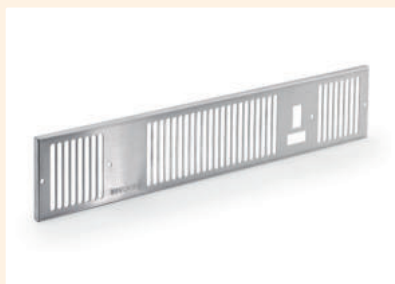

Kickspace-paneel

Bij Kickspace ziet men alleen de blinde plaat. De verwarmingsmodule en de aansluitingen liggen niet zichtbaar in de anders niet gebruikte plintruimte. De blinde plaat kan aan ieder keukentype worden aangepast en zorgt optisch voor een schitterende glans.
— H 101 mm

6011017	KS 500, B 496 mm, roestvrij staalkleurig	210,64	254,87 €
6011018	KS 600, B 550 mm, roestvrij staalkleurig	210,64	254,87 €

Optionele accessoires

6011002	Kickspace KS 600, B 376 mm	782,89	947,30 €
6011001	Kickspace KS 500, B 322 mm	688,97	833,65 €