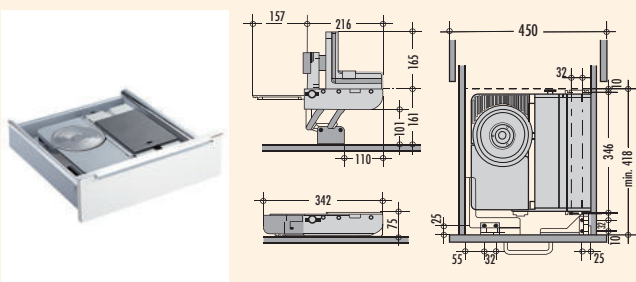

Optionele accessoires

1111067 Ham- en belegmes, glad 101,81 **123,19 €**