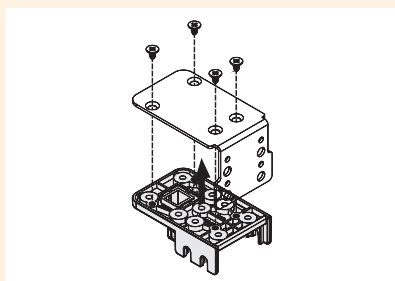

Cornerstone Maxx blinde bevestiging

Systeemcomponent ter bevestiging van het hoekkast-zwenkbeslag bij het gebruik van een blind front in plaats van een middenstijl.

8037128	zilver	23,08	27,93 €