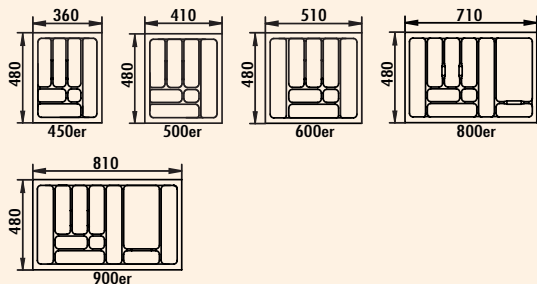

Bestekelement 5

Passend voor Grass Nova pro (Leicht, Häcker, Zeyko, rotpunkt, Ballerina Keukens, Sachsen Keukens).

- kleur zilvergrijs
- H 50 mm

8034255	voor 300 mm kastbreedte, B 210, D 480 mm	14,92	18,05 €
8034256	voor 400 mm kastbreedte, B 310, D 480 mm	14,92	18,05 €
8034257	voor 450 mm kastbreedte, B 360, D 480 mm	16,24	19,65 €
8034258	voor 500 mm kastbreedte, B 410, D 480 mm	18,87	22,83 €
8034259	voor 600 mm kastbreedte, B 510, D 480 mm	22,73	27,50 €
8034260	voor 800 mm kastbreedte, B 710, D 480 mm	39,32	47,58 €
8034261	voor 900 mm kastbreedte, B 810, D 480 mm	47,48	57,45 €