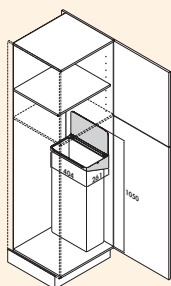

### Tidy wandhouder

Voor strijkplank of huishoudladder.

- poedergecoat plaatstaal, wit
- 50 x 155 x 350 mm (H x B x D)

8035215 wit 30,82 37,29 €