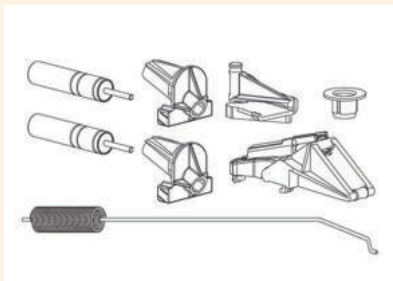

Cornerstone Swing dempingsset

De bovenste bodem sluit zelfstandig en geluidloos door een zelfintreksysteem met demping.

8037175	grijs	36,85	44,59 €