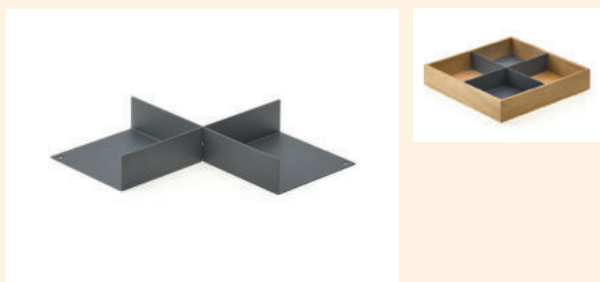

Modify inlegkruis

Metaal poedergecoat. Passend voor Box 3 (8035031/8035131).
– 38 x 223 x 223 mm (H x B x D)

8035034	grafiet	50,03	60,54 €