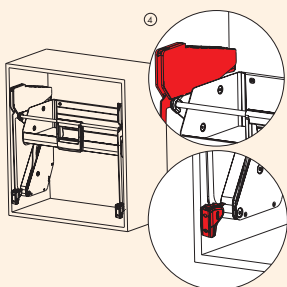

8031104	voor 600 mm kast, B 562 mm	370,37	448,15 €
8031105	voor 900 mm kast, B 862 mm	392,94	475,46 €