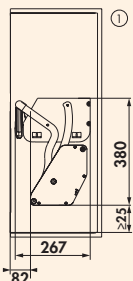

iMove set Single Tray

Liftbeslag. Zilver. Incl. bevestigingsmateriaal (1 boorsjabloon, 8 houtschroeven 4,5 x 50 mm). Geschikt voor toerusting.

- minimum kasthoogte* (naar boven geen limiet)
- bij deur met scharnieren: 520 mm
- bij toepassing van liftbeslagen: 650 mm
- passend voor 16 mm en 19 mm zijwanden
- belading tot 8 kg
- 380 x 267 mm (H x D)

*Kasthoogte is afhankelijk van scharnierpositie, Scharnierinspringing of liftbeslag (zie tekeningen 1–4).