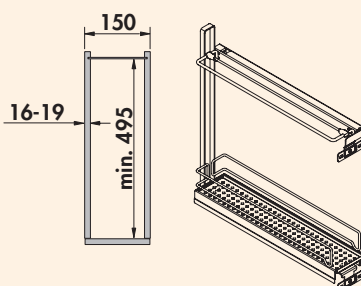

VS SUB Slim bakplaathouder

Etage-uittreksysteem met bakplaathouder en opbergelement, incl. complete uittrekgeleiding.

- kastbreedte 150 mm
- inbouwdiepte minstens 495 mm
- inbouwhoogte minstens 530 mm
- aanslag alleen maar rechts
- 1 bakplaathouder en 1 opbergelement
- draagvermogen max. 6 kg per opbergelement
- geïntegreerde demping en zelfintreksysteem in beide geleidingen
- reling zilver of antraciet
- 3D-frontafstelling

8037002	zilver	172,63	208,88 €
8037145	antraciet	172,63	208,88 €