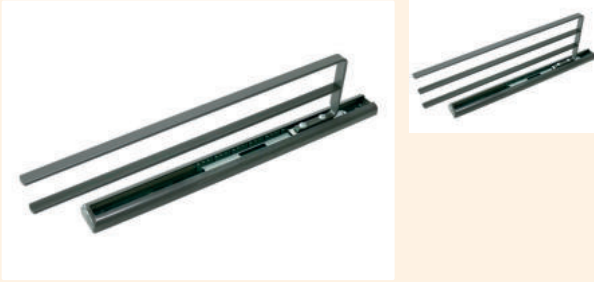

### Handdoekhouder De Luxe 1

Twee- of driearmige versie leverbaar. Aluminiumuitvoering.  
Universeel zijdelings of onderschroefbaar, L 465 mm, uittrekbaar.

8032005	2-armig, B 95 mm, zilver	54,33	65,74 €
8032008	3-armig, B 143 mm, zilver	68,90	83,37 €