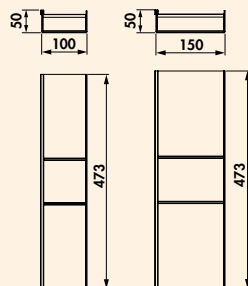

Kvalito aanvullende schaal

1. Uitbreidingsset.
2. bevlokking antraciet
   - waterafstotend
   - rand snijdbaar
   - **H 48 mm**
   - min./max. breedtes en dieptes zie maattekeningen
   - modulair voor alle schuifladesystemen toepasbaar
   - incl. onderverdeling en profiel

8034289	100 mm, antraciet	59,24	71,68 €
8034290	150 mm, antraciet	62,61	75,76 €