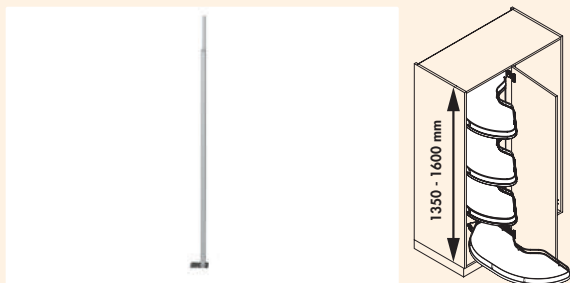

Cornerstone Maxx standpijp

Systeemcomponent voor de hoogte-uitbreiding voor hoekkast-zwenkbeslag Cornerstone Maxx.

- ter bevestiging van maximaal vier zwenkarmen
- voor 900 mm kastbreedte en 450 mm deurbreedte
- voor 1000 mm kastbreedte en 500 of 600 mm deurbreedte
- inbouwhoogte 1350-1600 mm, inbouwdiepte minstens 490 mm

Gelieve in acht te nemen:

Hoekkast-wenkbeslag en legborden moeten afzonderlijk besteld worden!

8037099	Zink	58,90	71,27 €