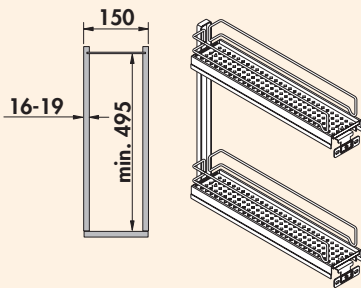

VS SUB Slim opberging

Etage-uittreksysteem incl. twee opbergelementen en complete uittrekgeleiding.

- kastbreedte 150 mm
- inbouwdiepte minstens 495 mm
- inbouwhoogte minstens 530 mm
- aanslag alleen maar rechts
- 2 opbergelementen
- draagvermogen max. 6 kg per opbergelement
- geïntegreerde demping en zelfintreksysteem in beide geleidingen
- reling zilver of antraciet
- 3D-frontafstelling

8037001	zilver	155,79	188,51 €
8037144	antraciet	155,79	188,51 €