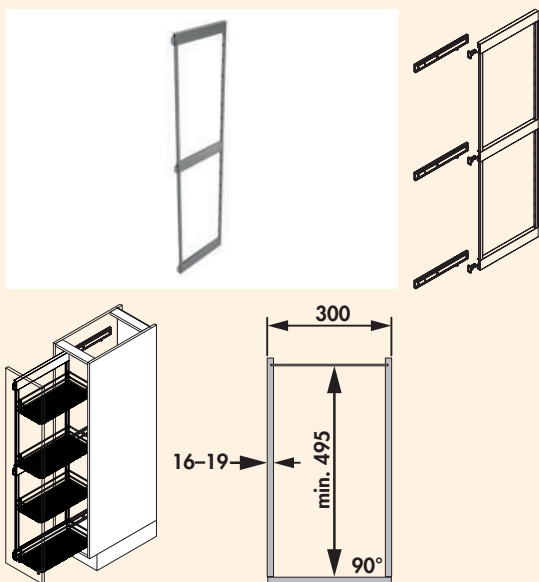

VS TAL Side frame

Uitschuiflade incl. geleiding.

- kastbreedte 300 mm
- inbouwdiepte minstens 495 mm
- inbouwhoogte minstens 1222 of 1824 mm
- aanslag links of rechts
- 3 geleidingen
- geïntegreerde demping en zelfintreksysteem in de geleidingen
- draagvermogen van het systeem max. 40 kg
- individuele hoogteregeling van de korven
- 3D-frontafstelling
- montage zonder gereedschap van het front aan het uittreksysteem

Gelieve in acht te nemen:

Korven moeten afzonderlijk besteld worden!

8037008	H 1222 mm, voor 4 korven, zilver	229,86	278,13 €
8037009	H 1824 mm, voor 6 korven, zilver	251,46	304,27 €
8037149	H 1222 mm, voor 4 korven, antraciet	229,86	278,13 €
8037150	H 1824 mm, voor 6 korven, antraciet	251,46	304,27 €