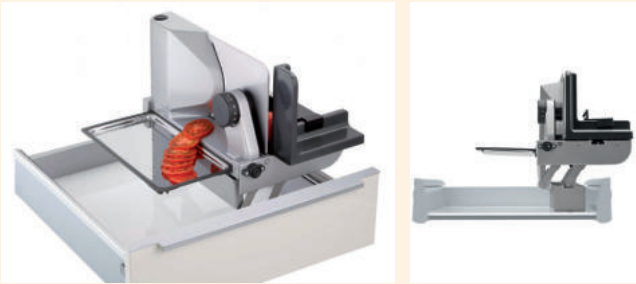

ritter universele snijmachine AES 72 SR

Voor montage in schuifladen vanaf 450 mm corpusbreedte. Voorwaarde: Vrije binnenmaat >344 mm. Staat voor het werkblad. Afstand bodem van de schuiflade tot bovenkant van het werkblad min. 116 mm, max. 161 mm.

- hoogwaardige volledig metalen uitvoering
- aandrijving: krachtige energiebesparingsmotor 230 V, 65 watt, kort bedrijf 5 minuten
- 2 vinger veiligheidsinschakelsysteem
- rond mes: elektrolytisch gepolijst lemmet Ø 170 mm, gegolfd geslepen
- bajonet snelsluiting voor uitname van het mes zonder gereedschap
- snijdikteregeling: tot ca. 14 mm
- inklapblokkering bij ingestelde snijdikte
- opstelbeslag vergrendelt zelfstandig
- snoerlengte 80 cm
- 75 x 342 x 365 mm (H x B x D), gewicht 4,3 kg
- toebehoren: product-opvangschaal van roestvrij staal, houderhoek voor vingerbeveiliging en restenhouder
- 5 jaar garantie af fabriek (zie www.ritterwerk.de/garantie)

1111044 zilvermetallic, snijproduct rechts begeleid 794,29 **961,09 €**

Optionele accessoires

1111067 Ham- en belegmes, glad 101,81 **123,19 €**

ritter universele snijmachine AES 72 SR-H

Hoge uitvoering voor montage in schuifladen vanaf 500 mm corpusbreedte. Voorwaarde: Vrije binnenmaat >392 mm. Staat voor het werkblad.

Afstand van de bodem van de schuiflade tot bovenkant van het werkblad min. 165 mm, max. 210 mm. Bijzonder geschikt voor greeploze keukens of dikkere werkbladen.