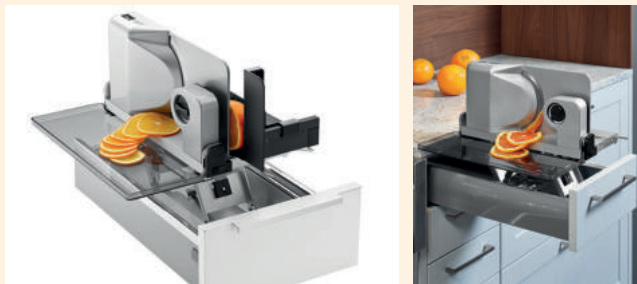

Optionele accessoires

1111058	Ham- en belegmes, niet getand	85,83	103,85 €

ritter universele snijmachine type AES 52

Voor montage in schuiflades vanaf 300 mm corpusbreedte. Voorwaarde: Vrije binnenmaat >197 mm. Stat voor het werkblad.

- aandrijving: krachtige energiebesparingsmotor 230 V, 65 watt, veiligheids-moment- en continuschakelaar, korte werking 5 minuten
- metalen uitvoering
- rond mes: gepolijst snede, Ø 170 mm, gegolfd geslepen
- snijdikteregeling: tot ca. 14 mm
- inklapblokkering bij ingestelde snijdikte
- opstelbeslag vergrendelt zelfstandig
- toestel zonder gereedschap uit de lade voor reiniging demonteerbaar
- snoerlengte 80 cm
- 79 x 195 x 385 mm (H x B x D), gewicht 4,3 kg
- toebehoren: opvangschaal voor snijproduct, kunststof
- 5 jaar garantie af fabriek (zie www.ritterwerk.de/garantie)

1111043	zilvermetallic, snijproduct rechts begeleid	759,19	918,62 €

Optionele accessoires

1111058	Ham- en belegmes, niet getand	85,83	103,85 €