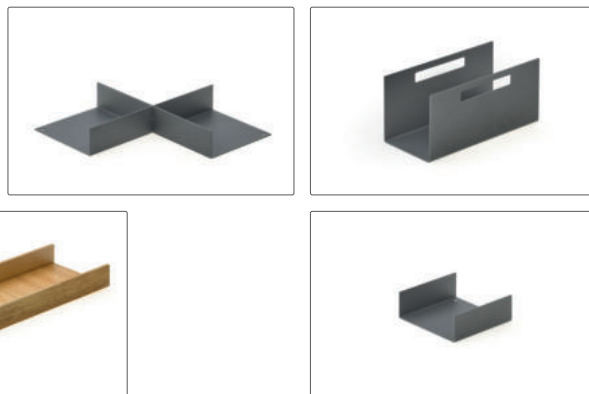

Aanvullende speciale elementen