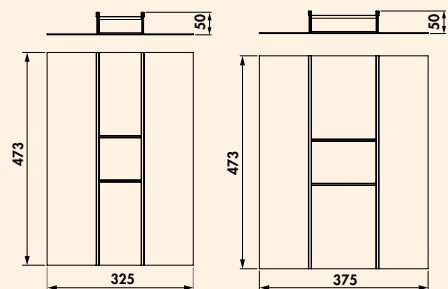

Bestekelement Kvalito

1. Bestekelement.
2. bevlokking antraciet
   - waterafstotend
   - rand snijdbaar
   - **H 48 mm**
   - min./max. breedtes en dieptes zie maattekeningen
   - modulair voor alle schuifladesystemen toepasbaar
   - incl. onderverdelingen en profiel

8034287	voor 400 mm kastbreedte, antraciet	124,79	151,00 €
8034288	voor 450 mm kastbreedte, antraciet	127,31	154,05 €