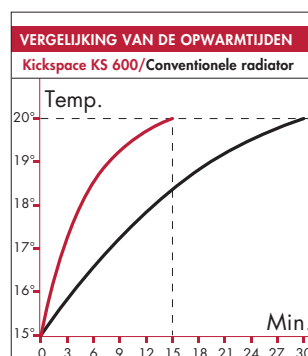

Kickspace dient de vermogensvergelijking met een conventionele radiator niet te schuwen. Geheel in tegendeel: De vergelijking toont aan, dat een **Kick-space KS 600** slechts ongeveer de helft van de tijd nodig heeft, om een ruimte van ca. 12 m² van 15 °C