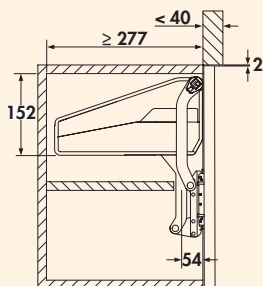

Deurliftbeslag FREEslide

"Form follows Function" – en dat uiterst esthetisch. Bij de FREEslide beweegt het front recht naar boven, waardoor er bij de keukenplanning rijk geschakeerde, vormgevende mogelijkheden tot stand komen. Ook voor boven elkaar hangende kasten of hangkasten met licht- of kransprofiel is FREEslide de perfecte keuze. Al de op te bergen artikelen zijn gemakkelijk bereikbaar en de geïntegreerde Multi-Positie-STOP garandeert een onmiddellijk en veilig houvast in elke positie. Veel comfort achter een optisch doorlopend kastfront – niet alleen in de keuken, maar in heel het huis.

Comfortabel en veilig afstellen:

De instelling van de veerkracht op uiteenlopende frontgewichten voor een vederlichte loop vindt plaats door middel van een accuschroevendraaier.

Geringste montagewerkzaamheden:

De geïntegreerde positioneerstrips zorgen voor een snelle en perfecte plaatsing. Bij het vervolgens vastschroeven spaart u door de voorgeschaafde euroschroeven eveneens tijd en moeite. De euroschroeven zitten bovendien direct vast aan de grondplaat, wat een hoge stabiliteit van het bewegingssysteem garandeert. Zoals bij de complete lifterfamilie vindt de frontverbinding door middel van ClickFixx plaats.

- frontgewicht voor 600 mm breedte 3,4–6,7 kg
- geschikt voor corpushoogtes 380–500 mm
- met ondersteuning van de opening en demping van de sluiting

Deurliftbeslag FREEslide

Parallel liftbeslag voor de verbinding van frontdeuren zonder scharnieren. Passend voor 16 mm en 19 mm zijwanden.

8031082 voor 600 mm breedte 234,34 283,55 €

Kastuitrusting

Toestelhouder