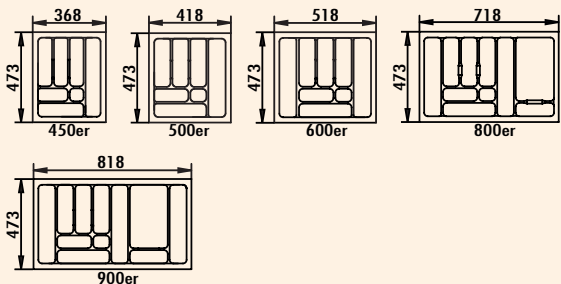

Bestekelement 4

Passend voor Blum Tandembox (Alno, Pino, Impuls, Beckermann Keukens, bauformat, Störmer Keukens, Schröder Keukens, ewe Keukens, rwk Einbau küchen, burger Keukens).

- kleur zilvergrijs
- H 50 mm

8030008	voor 300 mm kastbreedte, B 218, D 473 mm	14,92	18,05 €
8030009	voor 400 mm kastbreedte, B 318, D 473 mm	14,92	18,05 €
8030010	voor 450 mm kastbreedte, B 368, D 473 mm	16,24	19,65 €
8030011	voor 500 mm kastbreedte, B 418, D 473 mm	18,87	22,83 €
8030012	voor 600 mm kastbreedte, B 518, D 473 mm	22,73	27,50 €
8030002	voor 800 mm kastbreedte, B 718, D 473 mm	39,32	47,58 €
8030007	voor 900 mm kastbreedte, B 818, D 473 mm	47,48	57,45 €