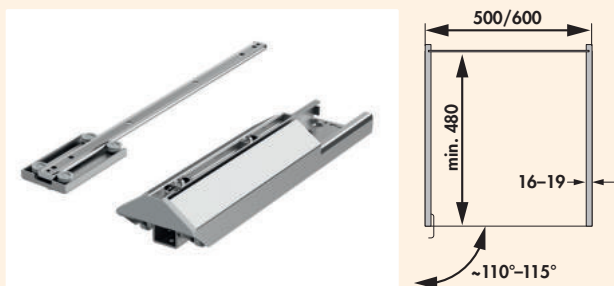

VS TAL Gate geleiding

Voor provisiekast lade VS TAL Gate.

- onderste en bovenste geleiding
- voor kast met draaideur
- inbouwdiepte minstens 480 mm
- draagvermogen max. 75 kg

Geleive in acht te nemen:

Draagframe en korven moeten afzonderlijk besteld worden!

8037036	zilver	181,07	219,09 €
8037161	antraciet	181,07	219,09 €