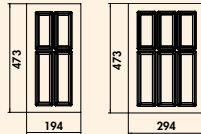

Adesso 1

Bestekelement passend voor Hettich ArciTech kozijn (Nobilia, Pronorm, Brigitte Keukens, express Keukens).

- kleur grijs
- breedtes en dieptes zie maattekeningen
- H 50,5 mm