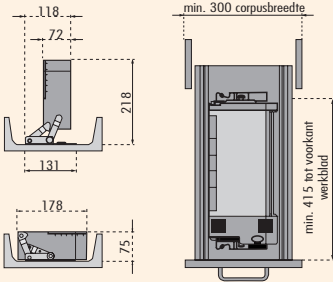

ritter inbouwtoaster ET 10

Inbouwtoaster voor montage in schuiflades **vanaf 300 mm corpusbreedte**.

Voorwaarde: vrije binnenmaat >180 mm.

- afmetingen in ingeklapte toestand: 75 x 178 x 400 mm (H x B x D)
- opstelmechanisme van metaal
- veiligheids automatische uitschakeling, wanneer de toaster wordt ingeklapt
- roostergraadinstelling met LED indicatie
- stop-toets
- ontdooi- en opwarmfunctie
- broodcentrerung
- element voor broodjes van roestvrij staal geïntegreerd
- warmtegeïsoleerde behuizing van roestvrij staal
- opvangvak voor kruimels kan in staande en liggende positie worden uitgenomen
- toestel zonder gereedschap uit de lade voor reiniging demonteerbaar
- snoerlengte 105 cm
- 220–240 volt, 850–950 watt
- gewicht 2 kg
- 5 jaar garantie af fabriek (zie www.ritterwerk.de/garantie)

1111045 roestvrij staal/zwart 447,62 541,62 €