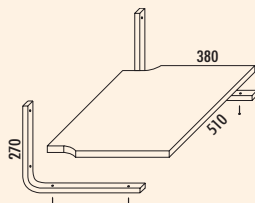

8031082 voor 600 mm breedte 234,34 283,55 €

Kastuitrusting