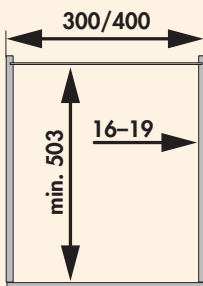

VS TAL Larder

De VS TAL Larder is een klassieke apothekerskast. Ze maakt het doordacht opbergen en organiseren van levensmiddelen in de keuken mogelijk. In de geopende toestand biedt de VS Tal Larder een goed overzicht en een snelle toegang tot de inhoud van de kast

VS TAL Larder geleiding

1. Voor hoogkast-uittreksysteem VS TAL Larder.
2. voor 300 en 400 mm kastbreedtes
   - onderste en bovenste geleiding
   - inbouwdiepte minstens 503 mm
   - draagvermogen max. 120 kg
   - ladegeleider met synchronisatie, zelfsluiting en demping

Gelieve in acht te nemen:
Draagframe en korven moeten afzonderlijk besteld worden!

8037014	lichtgrijs	181,07	219,09 €
8037152	antraciet	181,07	219,09 €

VS TAL Larder frame

1. Voor hoogkast-uittreksysteem VS TAL Larder.
2. kastbreedte 300 en 400 mm
   - inbouwdiepte minstens 503 mm
   - inbouwhoogte 1200 tot 2140 mm
   - draagframehoogte telescopeerbaar
   - montage zonder gereedschap van het frame op de onderste en bovenste geleiding
   - belading max. 80 kg
   - individuele hoogteregeling van de korven
   - 3D-frontafstelling

Gelieve in acht te nemen: Geleiding en korven moeten afzonderlijk besteld worden!

8037015	H 1200–1450 mm, maximaal 4 korven, zilver	178,25	215,68 €
8037016	H 1450–1700 mm, maximaal 4 korven, zilver	193,27	233,86 €
8037017	H 1700–1950 mm, maximaal 5 korven, zilver	208,27	252,01 €
8037018	H 1900–2140 mm, maximaal 5 korven, zilver	217,66	263,37 €

8037153	H 1200–1450 mm, maximaal 4 korven, antraciet	178,25	215,68 €
8037154	H 1450–1700 mm, maximaal 4 korven, antraciet	193,27	233,86 €
8037155	H 1700–1950 mm, maximaal 5 korven, antraciet	208,27	252,01 €
8037156	H 1900–2140 mm, maximaal 5 korven, antraciet	217,66	263,37 €