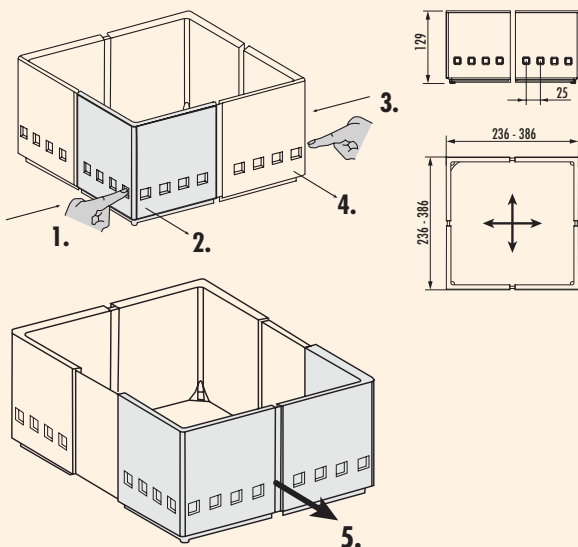

Element voor schuiflade Cuisio Flex

Scheidingswand.

- trapsgewijs in 2 richtingen verstelbaar
- flexibele plaatsing in het uittreksysteem bij gelijktijdige schepping van verdere opbergruimte
- Antislipdoppen garanderen stabiele stand op het vlak.
- slechts een artikel voor vulling van alle uittrekbreedtes vereist, omdat de breedte onafhankelijk is
- hoeken gedektkleurig wit en zwart, middendeel wit- en grafiet-doorschijnend
- leverbaar in 3 setvarianten

8034064	set van 2 wit-doorschijnend, hoeken wit	119,46	144,55 €
8034065	set van 3 wit-doorschijnend, hoeken wit	168,25	203,58 €
8034066	set van 4 wit-doorschijnend, hoeken wit	214,33	259,34 €

8034224	set van 2 grafiet-doorschijnend, hoeken zwart	119,46	144,55 €
8034225	set van 3 grafiet-doorschijnend, hoeken zwart	168,25	203,58 €
8034226	set van 4 grafiet-doorschijnend, hoeken zwart	214,33	259,34 €