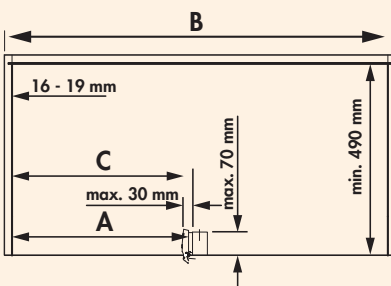

A	B (min.)	C
450	900	min. 411
500	1000	min. 461
600	1000	min. 561

Cornerstone Maxx beslag set

Hoekkast-zwenkbeslag voor de opname van legborden.

- voor 900 mm kastbreedte en 450 mm deurbreedte
- voor 1000 mm kastbreedte en 500 of 600 mm deurbreedte
- inbouwhoogte 650–850 mm
- inbouwdiepte minstens 490 mm
- telescopeerbaar
- rechts of links uitzwenkend
- rechtdoor uitschuivende zwenktechniek, geen versperren van het nabijgelegen corpus

Set bestaande uit:

- standpijp
- 2 x zwenkarm
- buisopname bovenaan

Gelieve in acht te nemen:

Legborden moeten afzonderlijk besteld worden!

8037098	zilver	455,95	551,70 €
8037130	antraciet	455,95	551,70 €