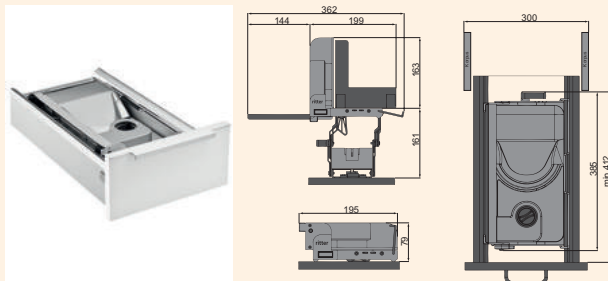

Optionele accessoires

1111058	Ham- en belegmes, niet getand	85,83	103,85 €

ritter universele snijmachine type AES 52

Voor montage in schuiflades vanaf 300 mm corpusbreedte. Voorwaarde: Vrije binnenmaat >197 mm. Stat voor het werkblad.

- aandrijving: krachtige energiebesparingsmotor 230 V, 65 watt, veiligheids-moment- en continuschakelaar, korte werking 5 minuten
- metalen uitvoering
- rond mes: gepolijst snede, Ø 170 mm, gegolfd geslepen
- snijdikteregeling: tot ca. 14 mm
- inklapblokkering bij ingestelde snijdikte
- opstelbeslag vergrendelt zelfstandig
- toestel zonder gereedschap uit de lade voor reiniging demonteerbaar
- snoerlengte 80 cm
- 79 x 195 x 385 mm (H x B x D), gewicht 4,3 kg
- toebehoren: opvangschaal voor snijproduct, kunststof
- 5 jaar garantie af fabriek (zie www.ritterwerk.de/garantie)

1111043	zilvermetallic, snijproduct rechts begeleid	759,19	918,62 €

Optionele accessoires

1111058	Ham- en belegmes, niet getand	85,83	103,85 €