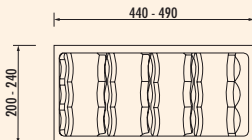

Element voor kruidendozen

Voor 300 mm schuifladen. Voor kruidenpotjes in 1 set van 12, waarbij kleine of grote potjes gebruikt kunnen worden. De dozen worden schuin gerangschikt.

- kleur zilvergrijs
- rand inkortbaar
- H 50 mm

8034069	B 240, D 490 mm	28,52	34,51 €