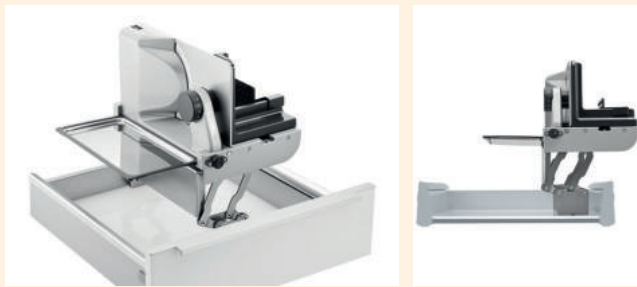

ritter universele snijmachine AES 62-H

Hoge uitvoering voor montage in schuiflades vanaf 500 mm corpusbreedte. Voorwaarde: Vrije binnenmaat >392 mm. Staat voor het werkblad.

Afstand van de bodem van de schuiflade tot bovenkant van het werkblad min. 165 mm, max. 210 mm. Bijzonder geschikt voor greeploze keukens of dickere werkbladen.

- aandrijving: krachtige energiebesparingsmotor 230 V, 65 watt, veiligheids-moment- en continuschakelaar, kort bedrijf 5 minuten
- metalen uitvoering
- rond mes: gepolijst lemmet Ø 170 mm, gegolfd geslepen
- snijdikteregeling: tot ca. 14 mm
- inklapblokkering bij ingestelde snijdikte
- opstelbeslag vergrendelt zelfstandig
- snoerlengte 80 cm
- 75 x 390 x 365 mm (H x B x D), gewicht 4,1 kg
- toebehoren: product-opvangschaal van roestvrij staal, houderhoek voor vingerbeveiliging en restenhouder
- 5 jaar garantie af fabriek (zie www.ritterwerk.de/garantie)

1111031	zilvermetallic, snijproduct links begeleid	756,56	915,44 €
1111032	zilvermetallic, snijproduct rechts begeleid	756,56	915,44 €