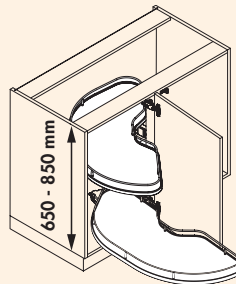

A	B (min.)	C
450	900	min. 411
500	1000	min. 461
600	1000	min. 561

Cornerstone Maxx beslag set

Hoekkast-zwenkbeslag voor de opname van legborden.

- voor 900 mm kastbreedte en 450 mm deurbreedte
- voor 1000 mm kastbreedte en 500 of 600 mm deurbreedte
- inbouwhoogte 650–850 mm
- inbouwdiepte minstens 490 mm
- telescopeerbaar
- rechts of links uitzwenkend
- rechtdoor uitschuivende zwenktechniek, geen versperren van het nabijgelegen corpus

Set bestaande uit:

- standpijp
- 2 x zwenkarm
- buisopname bovenaan

Gelieve in acht te nemen:

Legborden moeten afzonderlijk besteld worden!

8037098	zilver	455,95	551,70 €
8037130	antraciet	455,95	551,70 €