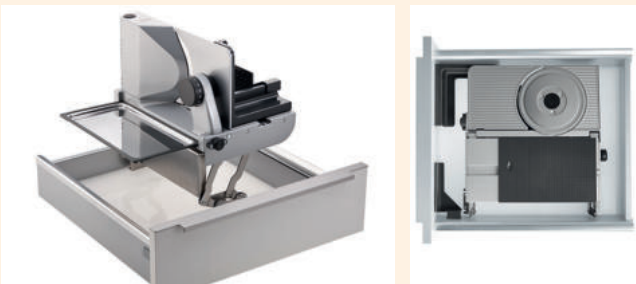

Optionele accessoires

1111067 Ham- en belegmes, glad 101,81 **123,19 €**