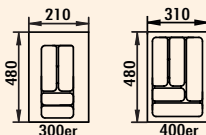

Bestekelement 5

Passend voor Grass Nova pro (Leicht, Häcker, Zeyko, rotpunkt, Ballerina Keukens, Sachsen Keukens).

- kleur zilvergrijs
- H 50 mm

8034255	voor 300 mm kastbreedte, B 210, D 480 mm	14,92	18,05 €
8034256	voor 400 mm kastbreedte, B 310, D 480 mm	14,92	18,05 €
8034257	voor 450 mm kastbreedte, B 360, D 480 mm	16,24	19,65 €
8034258	voor 500 mm kastbreedte, B 410, D 480 mm	18,87	22,83 €
8034259	voor 600 mm kastbreedte, B 510, D 480 mm	22,73	27,50 €
8034260	voor 800 mm kastbreedte, B 710, D 480 mm	39,32	47,58 €
8034261	voor 900 mm kastbreedte, B 810, D 480 mm	47,48	57,45 €