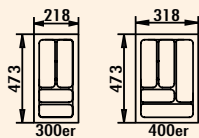

Bestekelement 4

Passend voor Blum Tandembox (Alno, Pino, Impuls, Beckermann Keukens, bauformat, Störmer Keukens, Schröder Keukens, ewe Keukens, rwk Einbau küchen, burger Keukens).

- kleur zilvergrijs
- H 50 mm

8030008	voor 300 mm kastbreedte, B 218, D 473 mm	14,92	18,05 €
8030009	voor 400 mm kastbreedte, B 318, D 473 mm	14,92	18,05 €
8030010	voor 450 mm kastbreedte, B 368, D 473 mm	16,24	19,65 €
8030011	voor 500 mm kastbreedte, B 418, D 473 mm	18,87	22,83 €
8030012	voor 600 mm kastbreedte, B 518, D 473 mm	22,73	27,50 €
8030002	voor 800 mm kastbreedte, B 718, D 473 mm	39,32	47,58 €
8030007	voor 900 mm kastbreedte, B 818, D 473 mm	47,48	57,45 €