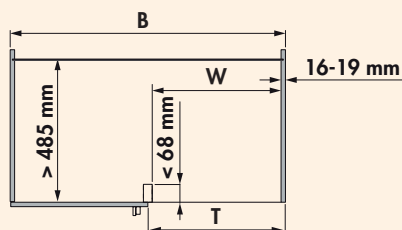

K800	K900
B	min. 800	min. 900
T	min. 400	min. 450
W	≥361	≥411

VS COR Fold frame

Hoekkast-zwenkbeslag voor 800 mm en 900 mm kastbreedtes.

- voor 800 mm kastbreedte en 400 mm deurbreedte
- voor 900 mm kastbreedte en 450 mm deurbreedte
- inbouwdiepte minstens 485 mm
- inbouwhoogte minstens 530 mm
- rechts of links uitzwenkend
- volledig uittreksysteem met demping
- montage zonder gereedschap van het front aan het uittreksysteem
- 3D-frontafstelling
- draagvermogen van het systeem: max. 35 kg
- **frame rechts = rechts uitzwenkend**
- **frame links = links uitzwenkend**

Gelieve in acht te nemen:

Korven moeten afzonderlijk besteld worden!

8037073	800 mm kast, 400 mm deur, rechts, zilver	425,05	514,31 €
8037074	800 mm kast, 400 mm deur, links, zilver	425,05	514,31 €
8037136	800 mm kast, 400 mm deur, rechts, antraciet	425,05	514,31 €
8037137	800 mm kast, 400 mm deur, links, antraciet	425,05	514,31 €

8037075	900 mm kast, 450 mm deur, rechts, zilver	433,49	524,52 €
8037076	900 mm kast, 450 mm deur, links, zilver	433,49	524,52 €
8037138	900 mm kast, 450 mm deur, rechts, antraciet	433,49	524,52 €
8037139	900 mm kast, 450 mm deur, links, antraciet	433,49	524,52 €