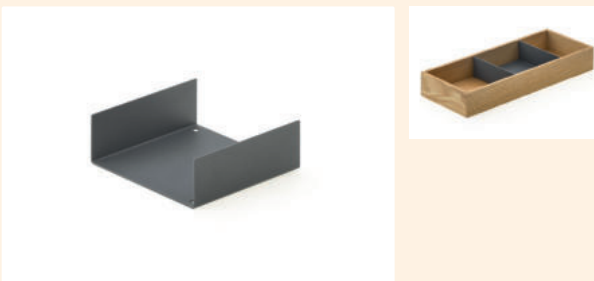

Modify indeler

Metaal, poedergecoat. Passend voor schaal (8035022).
– 38 x 111 x 104,5 mm (H x B x D)

8035033	grafiet	24,57	29,73 €