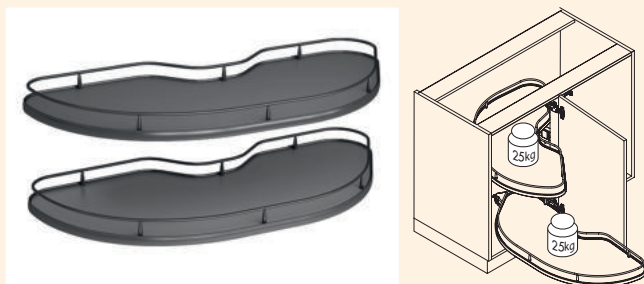

Cornerstone Maxx legbord set

Opbergelementen voor hoekkast-zwenkbeslag Cornerstone Maxx.

- rechtse en linkse variant
- voor 900 mm kastbreedte en 450 mm deurbreedte
- voor 1000 mm kastbreedte en 500 of 600 mm deurbreedte
- inbouwdiepte minstens 490 mm
- deuropeningshoek 85° om aflegborden volledig uit te schuiven
- legbordvariant 2/4
- draagvermogen max. 25 kg per aflegbord
- eenvoudige hoogte-regeling van de legborden
- recht door uitschuivende legborden: geen versperren van het nabijgelegen corpus
- legborden kunnen onafhankelijk van elkaar in- en uitgezwenkt worden
- reling zilver, bodem grijs, dikte 16 mm
- reling antraciet, bodem antraciet, dikte 16 mm
- **deur aanslag rechts = linke bodem**
- **deur aanslag links = rechte bodem**

Set bestaande uit:

- 2 x 2/4 legbord

Gelieve in acht te nemen:

Cornerstone Maxx hoekkast-zwenkbeslag moet afzonderlijk besteld worden!

8037101	900 mm kast, 450 mm deur, bodem rechts, zilver	215,82	261,14 €
8037131	900 mm kast, 450 mm deur, bodem rechts, antraciet	215,82	261,14 €
8037100	900 mm kast, 450 mm deur, bodem links, zilver	215,82	261,14 €
8037132	900 mm kast, 450 mm deur, bodem links, antraciet	215,82	261,14 €
8037103	1000 mm kast, 500 mm deur, bodem rechts, zilver	229,86	278,13 €
8037133	1000 mm kast, 500 mm deur, bodem rechts, antraciet	229,86	278,13 €
8037102	1000 mm kast, 500 mm deur, bodem links, zilver	229,86	278,13 €
8037134	1000 mm kast, 500 mm deur, bodem links, antraciet	229,86	278,13 €
8037105	1000 mm kast, 600 mm deur, bodem rechts, zilver	239,26	289,50 €
8037135	1000 mm kast, 600 mm deur, bodem rechts, antraciet	239,26	289,50 €
8037104	1000 mm kast, 600 mm deur, bodem links, zilver	239,26	289,50 €
8037170	1000 mm kast, 600 mm deur, bodem links, antraciet	239,26	289,50 €