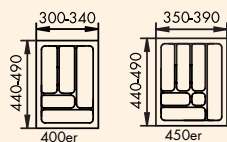

### Adesso 2

Bestekelement.

- kleur zwart mat
- rand snijdbaar
- min./max. breedtes en dieptes zie maattekeningen
- H 50,5 mm

8034274	voor 400 mm kastbreedte	17,20	20,81 €
8034275	voor 450 mm kastbreedte	18,00	21,78 €
8034276	voor 500 mm kastbreedte	19,32	23,38 €
8034277	voor 600 mm kastbreedte	22,91	27,72 €
8034278	voor 800 mm kastbreedte	42,83	51,82 €
8034279	voor 900 mm kastbreedte	49,49	59,88 €
8034280	voor 1000 mm kastbreedte	58,19	70,41 €
8034281	voor 1200 mm kastbreedte	73,11	88,46 €