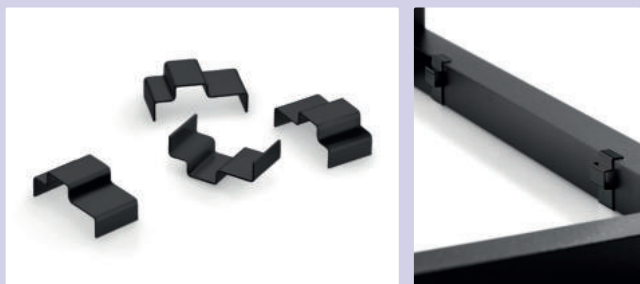

Set klemmen Cubo

Reksysteem. Klemmen zijn keerbaar voor verschillende hoogtes van deinlegbodems, 4 resp. 8 mm, als de bodems vlak met de onderste traverse dienen te zijn, aan te bevelen alleen bij een breedte van 300 en 600 mm.
– 1 VE = 4 stuks

8051029	zwart, prijs per VE	7,28	8,81 €