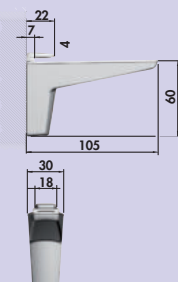

### Moon

Dankzij de innovatieve steek-klem-functie heeft de legborddrager Moon het legbord vast in zijn greep en laat het stijlvol aan de wand zweven. Deze legborddrager biedt bevestigingsmogelijkheden voor 4–25 mm dikke borden.