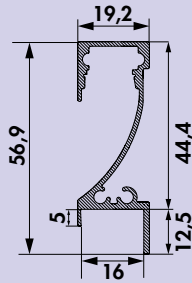

Prova kleurwissel LED

Opzetlamp voor achterwanden. Aluminium LED profiel, alle 25 mm inkortbaar, geen zichtbare LED punten.

Afzonderlijke lamp

- 31,2 watt, 12 V
- traploze regeling van de lichtkleur van **2700 K** warmwit tot **6500 K** koudwit
- max. 80 lumen/watt bij **6500 K** koudwit
- lengte van de lamp 2600 mm
- 2000 mm toevoerleiding aan weerszijden
- LED band 2600 mm, voeding aan weerszijden
- voor 16 mm wanddikte
- LIC/MEC LED-systeem compatibel

Dit product bevat een lichtbron van energie-efficiëntieklasse G.

Voor meer kleurwissel functieconverters en afstandsbedieningen zijn te vinden in catalogus 1 pagina 264–268/26 NL.

7061207	afzonderlijke lamp, L 2600 mm, roestvrij staalkleurig	272,07	329,20 €

7061209	afzonderlijke lamp, L 2600 mm, zwart mat	276,82	334,95 €

Optionele accessoires

7061049	LED verbindingsleiding, wit, L 2000 mm	4,21	5,09 €

7061305	Prova Kleurwissel LED-band, L 2600 mm, 31,2 W/12 V	103,22	124,90 €