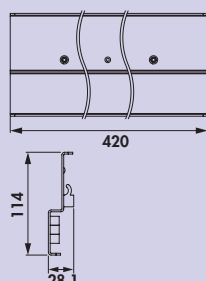

Lucento magnetische messenhouder

Magnetische messenhouder voor het Lucento profielsysteem.

- hoogwaardige uitvoering van aluminium
- montage direct aan het profiel met uithaakbeveiliging
- 114 x 420 mm (H x B)

7062457 zwart 147,56 178,55 €