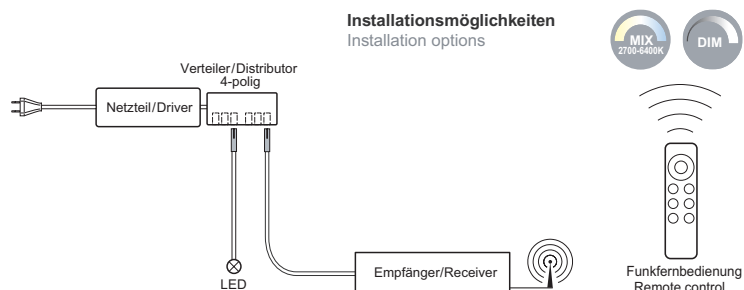

Linero MosaiQ profielstrips set-1

Relingsysteem. Aluminium.

Set bestaande uit:

- 1 aluminium profielstrip (41,5 x 33 mm, H x D)
- 2 eindstukken, 1 verbinding alsook schroeven en pluggen

8045001	L 600 mm, roestvrij staalkleurig	84,35	102,06 €
8045002	L 900 mm, roestvrij staalkleurig	115,59	139,86 €
8045003	L 1200 mm, roestvrij staalkleurig	148,49	179,67 €
8045004	L 1500 mm, roestvrij staalkleurig	181,42	219,52 €

8045201	L 600 mm, zwart mat	84,35	102,06 €
8045202	L 900 mm, zwart mat	115,59	139,86 €
8045203	L 1200 mm, zwart mat	148,49	179,67 €
8045204	L 1500 mm, zwart mat	181,42	219,52 €