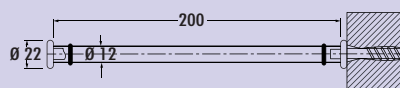

Akro

Legborddrager.

- de glasschijf ligt zonder trillingen op 2 rubberen ringen
- de overstand bedraagt 5 mm
- diepte 200 mm
- draagvermogen: ca. 85 kg/m² glazen legbord bij gelijkmatig verdeelde last
- maximale afstand tussen de dragers 700 mm
- wandbevestiging met pluggen
- leverbaar alleen in VE van 2 stuks

De passende glazen legborden vindt u in catalogus 1 pagina 685/26 NL.

3021009	roestvrij staal mat, prijs per VE	69,43	84,01 €