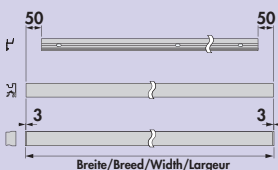

Lucento profielsysteem

Universeel bruikbaar profielsysteem van zwart geanodiseerd aluminium voor woonruimte, keuken of badkamer.

- profiel met LED verlichting en lichtpaneel
- traploze regeling van de lichtkleur van 2700 K warmwit tot 6500 K koudwit
- 24 V

Set bestaande uit:

- basisprofiel
- wandprofiel
- 2 x afdekprofiel
- 2 x LED strip 9,8 watt per meter met elk 2x 2000 mm snoer (1200 en 1500 mm slechts één keer)
- trekcontlasting voor LED strip
- beslagzak met 2 einddoppen en 1 binnenhoek
- beslagzak wandbevestiging

Dit product bevat een lichtbron van de energie-efficiëntieklasse C.

De passende kleurwissel functieconverters en afstandsbedieningen zijn te vinden in catalogus 1 pagina 264–268/26 NL.

7062450	1200mm, 23,52 W, zwart	306,30	370,62 €
7062451	1500mm, 29,4 W, zwart	344,45	416,78 €
7062452	1800mm, 35,28 W, zwart	382,77	463,15 €
7062453	2600mm, 50,96 W, zwart	493,19	596,76 €

Optionele accessoires

7062465	Lucento beslagzakje, zwart	6,30	7,62 €

Reserveonderdelen

7062463	Lucento einddopp, links, zwart	1,26	1,52 €
7062464	Lucento einddopp, rechts, zwart	1,26	1,52 €