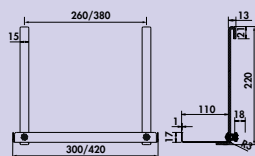

Cast legbord

– antraciet
– 220 x 138 mm (H x D)

8042103	B 300 mm	100,06	121,07 €
8042104	B 420 mm	110,58	133,80 €