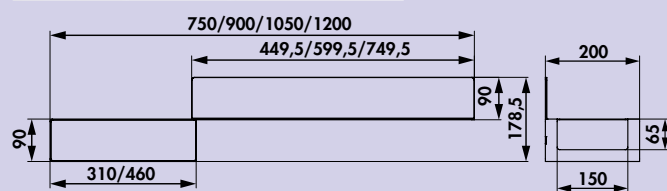

Steps 2 wandrek reling

Reksysteem. Zwart mat, gepoedercoat.

- materiaal staal
- eenvoudige en snelle montage, met afgedekte bevestiging
- draagvermogen 7,5–12 kg bij gelijkmatig verdeelde last

8041264	B 750 mm, 7,5 kg	209,16	253,08 €
8041265	B 900 mm, 9 kg	227,98	275,86 €
8041266	B 1050 mm, 10,5 kg	265,97	321,82 €
8041267	B 1200 mm, 12 kg	284,96	344,80 €