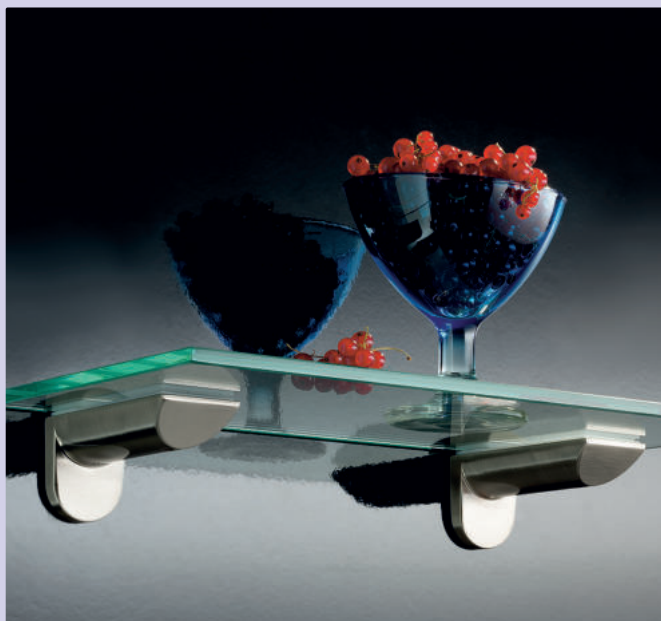

Kaiman

Brengt functie en elegantie onder ieder legbord.

Geen problemen met scheve wanden: Een geïntegreerd mechanisme laat "Kaiman" toe, om de neiging op ongecompliceerde wijze te verstellen.