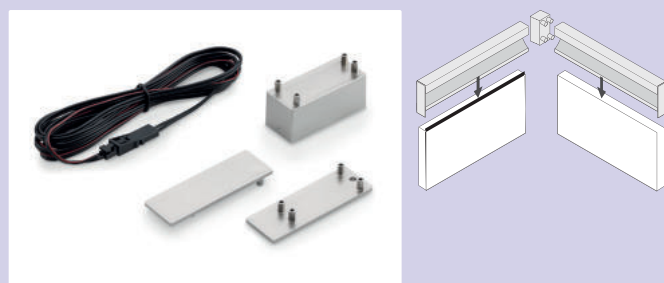

Verdeler 12 V

- voor 12 VDC
- aansluitwaarde in acht nemen: max. 3 A per uitgang, max. 5 A in totaal
- met 200 mm toevoerleiding

7061244	zwart	7,28	8,81 €