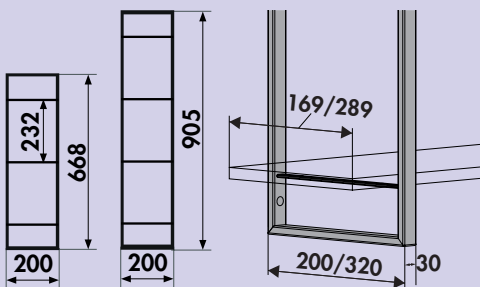

YouK reksysteem

Voor de open en moderne ruimtelijke inrichting. Zwart mat.

- materiaal staal
- vrij hangende of staande rekvarianten
- elementen vrij te combineren
- eenvoudige en snelle montage
- telkens één rekelement in het leveringspakket inbegrepen zonder schroeven voor de wandmontage
- 15 kg max. draagvermogen per bodem bij gelijkmatig verdeelde last
- legborden niet in het leveringspakket inbegrepen

8051150	D 200 mm, H 668 mm, met 3 legbordopnames	103,39	125,10 €
8051151	D 200 mm, H 905 mm, met 4 legbordopnames	121,29	146,76 €
8051152	D 320 mm, H 550 mm, met 2 legbordopnames	95,93	116,08 €
8051153	D 320 mm, H 905 mm, met 3 legbordopnames	121,29	146,76 €
8051154	D 320 mm, H 1500 mm, met 4 legbordopnames	143,85	174,06 €
8051155	D 320 mm, H 2210 mm, met 6 legbordopnames	193,62	234,28 €

Optionele accessoires

8051156	YouK voetstuk, zwart mat	25,36	30,69 €