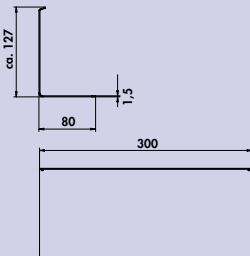

transFORM opbergvlak 1

L-vormig.

- gepoedercoat
- 120 x 300 x 80 mm (H x B x D)

8041220	zwart mat	58,36	70,62 €