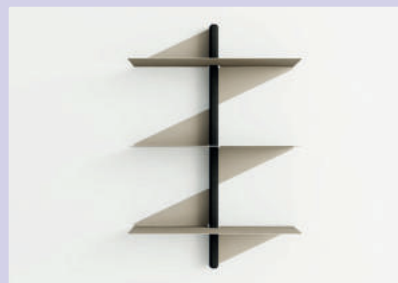

transFORM reksysteem Sail

Reksysteem. Wandrails in zwart mat, gepoedercoat. Legborden in zand mat, gepoedercoat.

- groef aan weerszijden, voor de opname van 8 mm LED Stripes (**niet in het leveringspakket inbegrepen**)
- eenvoudige en snelle montage
- draagvermogen ca. 8 kg per bord

8041247 900 x 600 x 200 mm (H x B x D), 3 legborden 607,98 735,66 €

8041248 1500 x 600 x 200 mm (H x B x D), 5 legborden 950,00 1.149,50 €