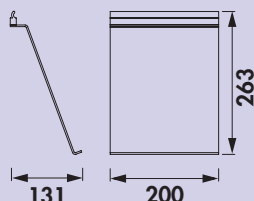

Lucento tablethouder

Planchet voor tablets voor het Lucento profielsysteem.

- hoogwaardige uitvoering van aluminium
- eenvoudig in het profiel inhaken
- breedte 200 mm
- hoogte 263 mm

7062461	zwart	168,49	203,87 €