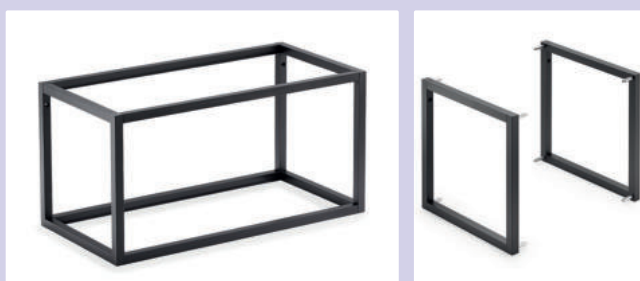

YouK voetstuk

Voor YouK reksysteem.

8051156	zwart mat	25,36	30,69 €

Cubo complete sets

Reksysteem. Aluminiumprofielen 18 x 18 mm, gepoedercoat met fijne structuur.

Set bestaande uit:

- 1 x basis frame set (8051021)
- 1 x stut set (300/600/900) (8051022–8051024)

Geschikte planken zie catalogus 1 pagina 673–675/26 NL.

8051036	300 x 300 mm, zwart mat	261,39	316,28 €
8051037	600 x 300 mm, zwart mat	280,15	338,98 €
8051038	900 x 300 mm, zwart mat	329,75	399,00 €