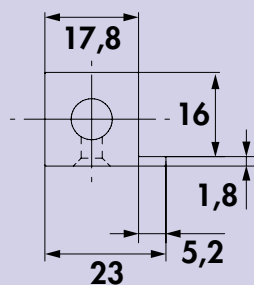

Set traversen Cubo 300

Reksysteem. Aluminiumprofielen 18 x 18 mm, poedergecoat met fijne structuur.

Set bestaande uit:

- 4 traversen à l 264 mm voor rek met totale afmeting van 300 mm
- voor het inleggen van plaatmateriaal tot 16 mm dikte

8051022 zwart mat 52,74 63,82 €