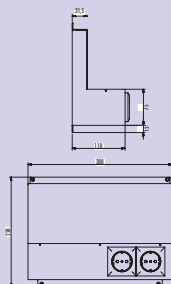

### transFORM Powerbox

Met geïntegreerd 2-voudige contactdoos. Gepoedercoat.

**Powerbox bestaande uit:**

- 2 contactdozen met veiligheidscontact
- 2000 mm netsnoer
- 139 x 165 x 92 mm (H x B x D)
- kabelaanluiting aan de achterkant van de box