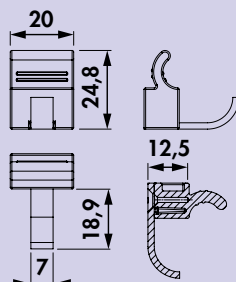

Lucento afzonderlijke

Afzonderlijke haak voor het inhaken in het Lucento profielsysteem.

- hoogwaardige uitvoering van aluminium
- eenvoudig in het profiel inhaken
- set van 5 stuks
- breedte 20 mm

7062455 zwart, VE 5 stuks 13,44 16,26 €