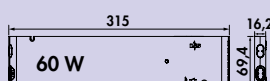

Functionele FW-converter

De functionele FW-converter voor kleurwissel-lichtsystemen.

- wit
- 12 VDC
- max. 36 watt belasting per steekplaats aan de converter
- 2000 mm netsnoer
- schakelbaar via Bluetooth-app (module 3) of via optioneel verkrijgbare afstandsbediening

7061286	module 2 (draadloos), 15 W, 4-voudige verdeler	99,44	120,32 €
7061271	module 2 (draadloos), 30 W, 6-voudige verdeler	126,65	153,25 €
7061273	module 2 (draadloos), 60 W, 6-voudige verdeler	159,48	192,97 €
7061287	module 3 (Bluetooth + draadloos), 15 W, 4-voudige verdeler	133,23	161,21 €
7061281	module 3 (Bluetooth + draadloos), 30 W, 6-voudige verdeler	163,24	197,52 €
7061283	module 3 (Bluetooth + draadloos), 60 W, 6-voudige verdeler	197,04	238,42 €

1-kanal kleurwissel afstandsbediening

- traploze instelling van de lichttemperatuur
- dimfunctie
- auto memory: helderheids- en lichttemperatuurinstelling blijven opgeslagen
- een besturingsunit kan voor verschillende kleurwissel-converterers gebruikt worden
- 8 x 90 x 50 mm (H x L x B)

7061285	wit	55,16	66,74 €

LED verbindingsleiding

- secundair voor LED
- met mini stekkersysteem

7061049	wit, L 2000 mm	4,21	5,09 €

Verdeler 12 V

- voor 12 VDC
- aansluitwaarde in acht nemen: max. 3 A per uitgang, max. 5 A in totaal
- met 200 mm toevoerleiding

7061244	zwart	7,28	8,81 €

Prova 90° verbindingshoেকেlement

1. Hoেকেlement 90°.
2. eindkap rechts
   - eindkap links
   - verbindingsleiding secundair voor LED 1800 mm

7061208	roestvrij staalkleurig	12,12	14,67 €
7061220	zwart mat	12,12	14,67 €