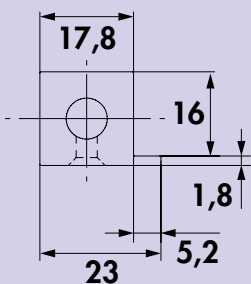

Set traversen Cubo 900

Reksysteem. Aluminiumprofielen 18 x 18 mm, poedergecoat met fijne structuur.

Set bestaande uit:

- 4 traversen à l 864 mm voor rek met totale afmeting van 900 mm
- voor het inleggen van plaatmateriaal tot 16 mm dikte

8051024	zwart mat	110,68	133,92 €