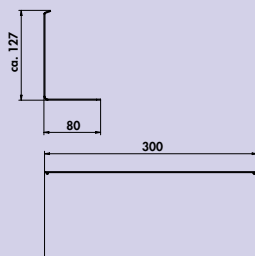

transFORM glazenhouder

Voor 3 glazen.

- gepoedercoat
- 120 x 300 x 80 mm (H x B x D)

8041227 zwart mat 52,31 63,30 €