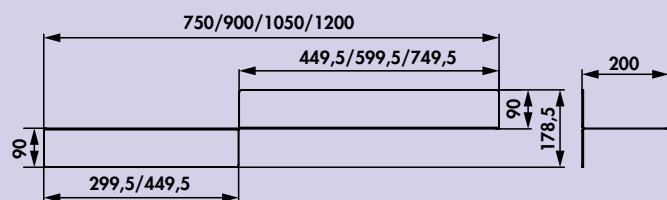

Steps 1 wandrek

Reksysteem. Zwart mat, gepoedercoat.

- materiaal staal
- eenvoudige en snelle montage, met afgedekte bevestiging
- draagvermogen 7,5–12 kg bij gelijkmatig verdeelde last

8041260	B 750 mm, 7,5 kg	171,01	206,92 €
8041261	B 900 mm, 9 kg	190,00	229,90 €
8041262	B 1050 mm, 10,5 kg	209,16	253,08 €
8041263	B 1200 mm, 12 kg	246,97	298,83 €