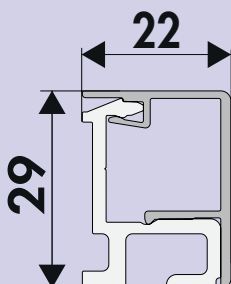

### Linero EasyLine set-3

Relingsysteem. Aluminium. Zonder LED verlichting.

Set bestaande uit:

- 1 set profielstrips (1 strip L 800 mm, 2 eindstukken)
- 1 hakenstrip
- 1 papierrolhouder

8045050 zwart mat

186,94 226,20 €