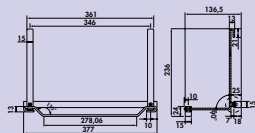

### Cast legbord

– antraciet  
– 220 x 138 mm (H x D)

<b>8042103</b>	B 300 mm	100,06	<b>121,07 €</b>
<b>8042104</b>	B 420 mm	110,58	<b>133,80 €</b>