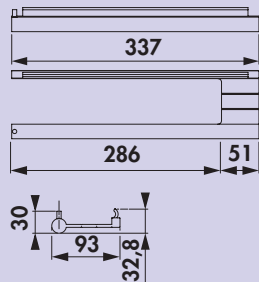

Lucento papierrolhouder

Geschikt voor standaard keukenrollen. Eenvoudig in-/ en uithaken.

- hoogwaardige uitvoering van aluminium
- eenvoudig in het profiel inhaken
- 337 x 93 mm (B x D)

7062456 zwart 89,75 108,60 €