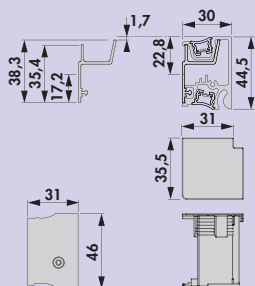

Lucento profielsysteem

Universeel bruikbaar profielsysteem van zwart geanodiseerd aluminium voor woonruimte, keuken of badkamer.

- profiel met LED verlichting en lichtpaneel
- traploze regeling van de lichtkleur van 2700 K warmwit tot 6500 K koudwit
- 24 V

Set bestaande uit:

- basisprofiel
- wandprofiel
- 2 x afdekprofiel
- 2 x LED strip 9,8 watt per meter met elk 2x 2000 mm snoer (1200 en 1500 mm slechts één keer)
- trekcontlasting voor LED strip
- beslagzak met 2 einddoppen en 1 binnenhoek
- beslagzak wandbevestiging

Dit product bevat een lichtbron van de energie-efficiëntieklasse C.

De passende kleurwissel functieconverters en afstandsbedieningen zijn te vinden in catalogus 1 pagina 264–268/26 NL.

7062450	1200mm, 23,52 W, zwart	306,30	370,62 €
7062451	1500mm, 29,4 W, zwart	344,45	416,78 €
7062452	1800mm, 35,28 W, zwart	382,77	463,15 €
7062453	2600mm, 50,96 W, zwart	493,19	596,76 €

Optionele accessoires

7062465	Lucento beslagzakje, zwart	6,30	7,62 €

Reserveonderdelen

7062463	Lucento einddopp, links, zwart	1,26	1,52 €
7062464	Lucento einddopp, rechts, zwart	1,26	1,52 €