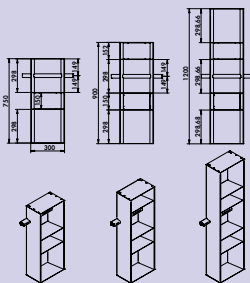

transFORM opzetrek

Opzetrek. Integratie in de transFORM set profielen.

- zwart mat, gepoedercoat
- aan weerszijden een gleuf in het basisprofiel voor de opname van 8 mm LED Stripes
- eenvoudige en snelle montage
- draagvermogen ca. 50 kg/qm

8041217	750 x 300 x 180 mm (H x B x D)	885,58	1.071,55 €
8041218	900 x 300 x 180 mm (H x B x D)	1.118,16	1.352,97 €
8041219	1200 x 300 x 180 mm (H x B x D)	1.404,28	1.699,18 €