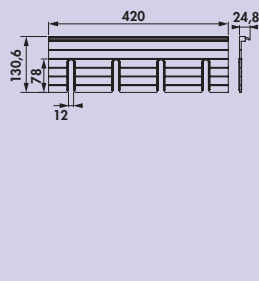

Lucento wijnglazenhouder

Geschikt voor wijnglazen tot Ø 100 mm. Eenvoudig in- en uithaken.

- hoogwaardige uitvoering van aluminium
- eenvoudig in het profiel inhaken
- vier inschuifelementen met kunststof beschermprofiel tegen bekrassing
- 420 x 130,6 mm (B x D)

7062458 zwart 152,69 184,75 €