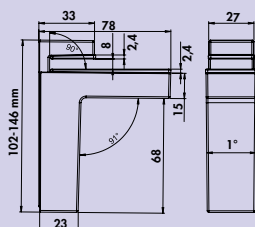

Prior

Legborddrager.

- voor bladdikte 8–50 mm
- draagvermogen ca. 8 kg/drager bij een diepte van 320 mm
- lengte houder 78 mm
- leverbaar alleen in VE va 2 stuks

De passende glazen legborden vindt u in catalogus 1 pagina 685/26 NL.

3021032	roestvrij staalkleurig, prijs per VE	66,71	80,72 €
3021035	zwart mat, prijs per VE	52,39	63,39 €