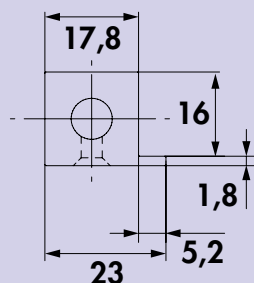

Set traversen Cubo 600

Reksysteem. Aluminiumprofielen 18 x 18 mm, poedergecoat met fijne structuur.

Set bestaande uit:

- 4 traversen à l 564 mm voor rek met totale afmeting van 600 mm
- voor het inleggen van plaatmateriaal tot 16 mm dikte

8051023 zwart mat 69,43 84,01 €