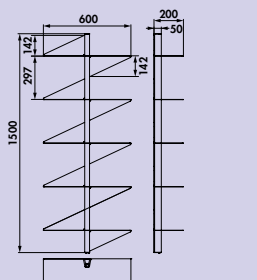

transFORM reksysteem Sail

Reksysteem. Wandrails in zwart mat, gepoedercoat. Legborden in zand mat, gepoedercoat.

- groef aan weerszijden, voor de opname van 8 mm LED Stripes (**niet in het leveringspakket inbegrepen**)
- eenvoudige en snelle montage
- draagvermogen ca. 8 kg per bord

8041247 900 x 600 x 200 mm (H x B x D), 3 legborden 607,98 735,66 €

8041248 1500 x 600 x 200 mm (H x B x D), 5 legborden 950,00 1.149,50 €