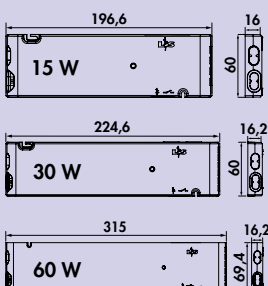

7061286	module 2 (draadloos), 15 W, 4-voudige verdeler	99,44	120,32 €
7061271	module 2 (draadloos), 30 W, 6-voudige verdeler	126,65	153,25 €
7061273	module 2 (draadloos), 60 W, 6-voudige verdeler	159,48	192,97 €
7061287	module 3 (Bluetooth + draadloos), 15 W, 4-voudige verdeler	133,23	161,21 €
7061281	module 3 (Bluetooth + draadloos), 30 W, 6-voudige verdeler	163,24	197,52 €
7061283	module 3 (Bluetooth + draadloos), 60 W, 6-voudige verdeler	197,04	238,42 €