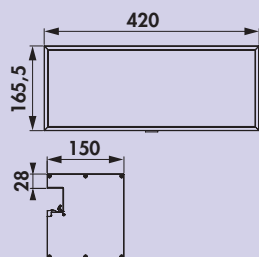

Lucento verdeelkast

LED converter, netaansluiting of verdelers kan/kunnen in de box onzichtbaar geïnstalleerd worden.

- hoogwaardige uitvoering van aluminium
- montage direct aan het profiel
- holte voor de onzichtbare installatie van drivers, verdelers, enz.
- magnetische achterwand
- incl. 5 magneten en 5 magneethaken
- 165,5 x 420 x 150 mm (H x B x D)

7062454 zwart 380,59 460,51 €