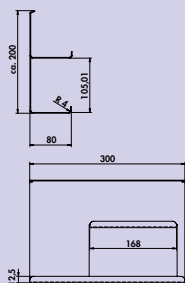

transFORM opbergvlak 4

Met twee niveaus. Voor flessen en potjes.

- gepoedercoat
- 195 x 300 x 80 mm (H x B x D)

8041225 zwart mat 82,50 99,83 €