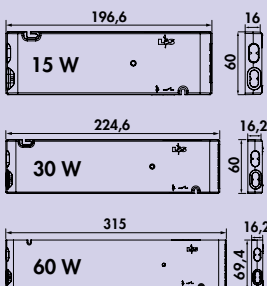

7061286	module 2 (draadloos), 15 W, 4-voudige verdeler	99,44	120,32 €
7061271	module 2 (draadloos), 30 W, 6-voudige verdeler	126,65	153,25 €
7061273	module 2 (draadloos), 60 W, 6-voudige verdeler	159,48	192,97 €
7061287	module 3 (Bluetooth + draadloos), 15 W, 4-voudige verdeler	133,23	161,21 €
7061281	module 3 (Bluetooth + draadloos), 30 W, 6-voudige verdeler	163,24	197,52 €
7061283	module 3 (Bluetooth + draadloos), 60 W, 6-voudige verdeler	197,04	238,42 €