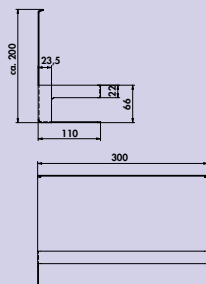

transFORM flessenhouder

Met beugel.

- poedergecoat
- 195 x 300 x 110 mm (H x B x D)

8041224 zwart mat 86,88 105,12 €