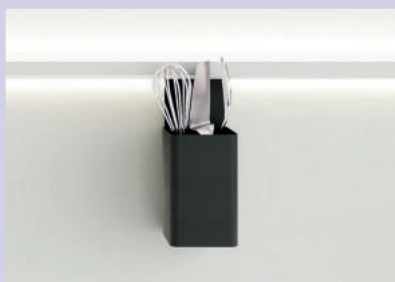

transFORM koker

- Voor bewaring van keukenhelpers.
- gepoedercoat
- 195 x 75 x 85 mm (H x B x D)

8041229 zwart mat 78,55 95,05 €