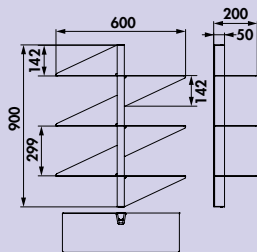

transFORM reksysteem Sail

Reksysteem. Wandrails in zwart mat, gepoedercoat. Legborden in zand mat, gepoedercoat.

- groef aan weerszijden, voor de opname van 8 mm LED Stripes (**niet in het leveringspakket inbegrepen**)
- eenvoudige en snelle montage
- draagvermogen ca. 8 kg per bord

8041247 900 x 600 x 200 mm (H x B x D), 3 legborden 607,98 735,66 €

8041248 1500 x 600 x 200 mm (H x B x D), 5 legborden 950,00 1.149,50 €