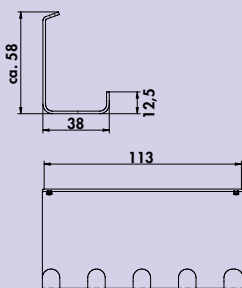

transFORM strip met haken

- 5-voudig.
- gepoedercoat
- 40 x 115 x 40 mm (H x B x D)

8041228 zwart mat 37,30 45,13 €