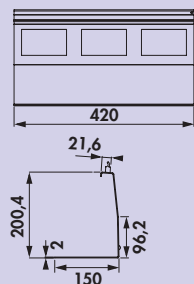

Lucento universeel opbergrek hoog

Hoog legbord voor het Lucento profielsysteem.

- hoogwaardige uitvoering van aluminium
- eenvoudig in het profiel inhaken
- 212 x 420 x 150 mm (H x B x D)

7062460	zwart	147,65	178,66 €