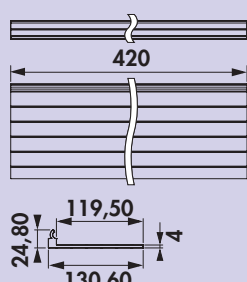

Lucento universeel opbergrek vlakke

Vlak planchet voor het Lucento profielsysteem.

- hoogwaardige uitvoering van aluminium
- eenvoudig in het profiel inhaken
- 25 x 420 x 120 mm (H x B x D)

7062459 zwart 104,96 127,00 €