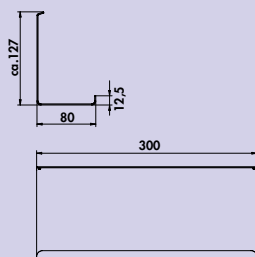

transFORM legbord 3

Voor een tablet, mobiele telefoon, kookboek etc. Met opstand voor een veilige stand.

- gepoedercoat
- 120 x 300 x 80 mm (H x B x D)

8041222 zwart mat 59,24 71,68 €