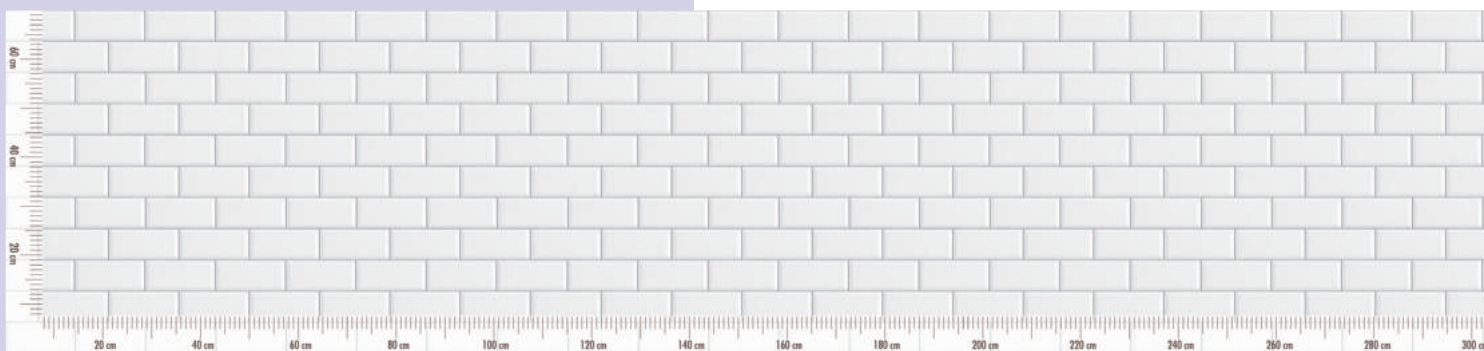

Optionele accessoires

8060007	magnetische film, voor aluminium, prijs per m²	326,51	395,08 €

Bij formaten buiten de zijkantverhouding 1:4 is een gesprek over het beeldfragment vereist. De bovenstaand afgebeelde maatindeling wordt niet op de nisachterwand gedrukt.

PICit® 135

Nisachterwand.

- aluminium composiet- of acrylglasplaat
- UV-bestendige lamineerfolie
- H max. 700 mm
- L max. 3050 mm
- speciale maten op aanvraag

8061275	aluminium, 3,5 mm, mat, prijs per m²	543,32	657,42 €
8061276	aluminium, 3,5 mm, glanzend, prijs per m²	543,32	657,42 €
8062275	aluminium, 16 mm, mat, prijs per m²	865,73	1.047,53 €
8062276	aluminium, 16 mm, glanzend, prijs per m²	865,73	1.047,53 €

8064276	acryl, 16 mm, glanzend, prijs per m²	1.125,88	1.362,31 €
8063275	acryl, 3,5 mm, glanzend, prijs per m²	921,17	1.114,62 €

Optionele accessoires

8060007	magnetische film, voor aluminium, prijs per m²	326,51	395,08 €