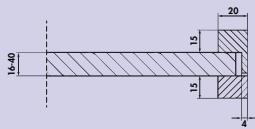

Two

Legborddrager. Tweedelig, van aluminium, poedergecoat met fijne structuur.

- voor bladdikte van 16 tot 40 mm, max. diepte 200 mm
- 46-70 x 20 mm (H x D)
- draagvermogen* ca. 15 kg
- profieldikte 20 x 15 mm
- niet geschikt voor glazen legborden
- levering zonder legbord

*Draagvermogen is afhankelijk van de wandkwaliteit, er moet geschikt bevestigingsmateriaal voor het gegeven wandtype gebruikt worden (niet in leveringsomvang begrepen).

3021022	B 600 mm, mat zwart	92,16	111,51 €
3021023	B 900 mm, mat zwart	118,22	143,05 €