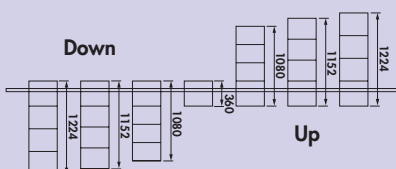

Lucento plankmodule

Hoogwaardige legborden voor het Lucento profielsysteem, zwart. Flexibel inzetbaar, als losse legbord of in combinatie met keukenmeubelen.

Geschikt voor gebruik met het Lucento profielsysteem.

- hoogwaardig geanodiseerd aluminium
- snelle en eenvoudige installatie
- uitvoeringen: omhoog/omlaag

7062470	H 1080 mm, B 450 mm, Up	604,20	731,08 €
7062471	H 1080 mm, L 600 mm, Up	688,24	832,77 €
7062472	H 1152, B 450 mm, Up	621,85	752,44 €
7062469	H 1080 mm, B 300 mm, Up	516,81	625,34 €
7062473	H 1224 mm, B 300 mm, Up	551,85	667,74 €
7062474	H 1080 mm, B 300 mm, Down	516,81	625,34 €
7062475	H 1080 mm, B 450 mm, Down	604,20	731,08 €
7062476	H 1152 mm, B 450 mm, Down	621,85	752,44 €
7062477	H 1224 mm, B 300 mm, Down	551,85	667,74 €
7062478	H 1080 mm, B 600 mm, Down	688,24	832,77 €
7062466	H 360 mm, B 300 mm	270,17	326,91 €
7062467	H 360 mm, B 450 mm	309,41	374,39 €
7062468	H 360 mm, B 600 mm	349,50	422,90 €

230 volt verbinding sleiding

Voor het verbinden van meerdere functionele FW-converters.

7061279	L 1000 mm, wit	5,70	6,90 €
7061284	L 300 mm, wit	3,43	4,15 €