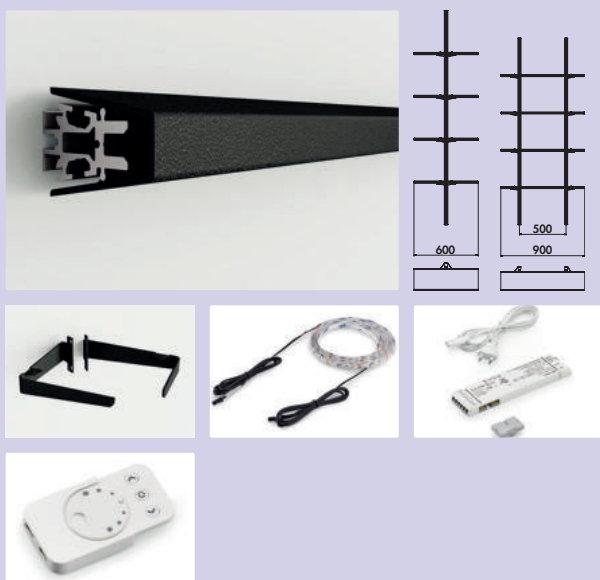

transFORM Set-3

Relingsysteem. Gepoedercoat.

Set bestaande uit:

- 2 transFORM profiel, l 1800 mm (8041245)
- 2 transFORM legbordhouder (8041231)
- 4 kleurwissel LED-band, l 2600 mm, 20,3 W/12 V (7061300)
- 1 FW functionele converter, 60 W, 6-voudige verdeler (7061273)
- 1 11-kanaals kleurwissel afstandsbediening (7061285)

**Maximale kegbordbreedte bij individuele profielstrip 600 mm.
Legborden niet in het leveringspakket inbegrepen.**

8041256 zwart mat

1.205,78 1.458,99 €