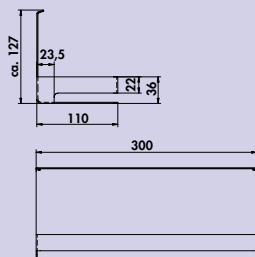

transFORM papierrolhouder

1-voudig. Voor huishoudsrollen.

- gepoedercoat
- 120 x 300 x 110 mm (H x B x D)

8041226 zwart mat 82,50 99,83 €