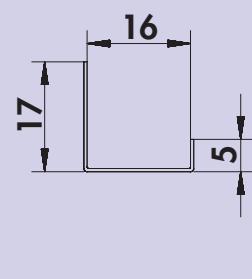

Roestvrij stalen U-vormig hoekprofiel 16 mm

Hoogwaardig, roestvrij stalen afsluitprofiel voor de zijanten van nisachterwanden. Het U-vormig gekantelde profiel omvat de nisachterwand en dekt de snijkant zuiver en decoratief af.
– standaardlengte per profiel 990 m