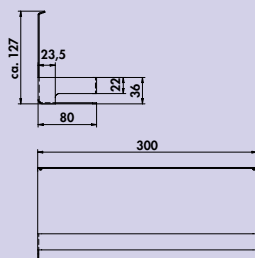

transFORM kruidenbord

Met beugel.

- gepoedercoat
- 120 x 300 x 80 mm (H x B x D)

8041223 zwart mat 82,50 99,83 €