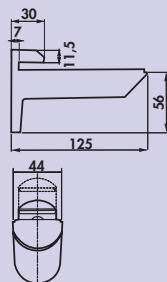

Kaiman

Legborddrager.

- voor bladdikte van 7–41 mm
- draagvermogen ca. 25 kg/drager bij een diepte van 320 mm
- lengte houder 125 mm
- leverbaar alleen in VE van 2 stuks

De passende glazen legborden vindt u in catalogus 1 pagina 685/26 NL.

3021078	roestvrij staalkleurig, prijs per VE	77,50	93,77 €
3021092	zwart mat, prijs per VE	61,27	74,14 €