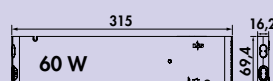

Functionele FW-converter

De functionele FW-converter voor kleurwissel-lichtsystemen.

- wit
- 12 VDC
- max. 36 watt belasting per steekplaats aan de converter
- 2000 mm netsnoer
- schakelbaar via Bluetooth-app (module 3) of via optioneel verkrijgbare afstandsbediening

7061286	module 2 (draadloos), 15 W, 4-voudige verdeler	99,44	120,32 €
7061271	module 2 (draadloos), 30 W, 6-voudige verdeler	126,65	153,25 €
7061273	module 2 (draadloos), 60 W, 6-voudige verdeler	159,48	192,97 €

7061287	module 3 (Bluetooth + draadloos), 15 W, 4-voudige verdeler	133,23	161,21 €
7061281	module 3 (Bluetooth + draadloos), 30 W, 6-voudige verdeler	163,24	197,52 €
7061283	module 3 (Bluetooth + draadloos), 60 W, 6-voudige verdeler	197,04	238,42 €

1-kanal kleurwissel afstandsbediening

- traploze instelling van de lichttemperatuur
- dimfunctie
- auto memory: helderheids- en lichttemperatuurinstelling blijven opgeslagen
- een besturingsunit kan voor verschillende kleurwissel-converteren gebruikt worden
- 8 x 90 x 50 mm (H x L x B)

7061285	wit	55,16	66,74 €

4-kanal kleurwissel afstandsbediening

- schakeling aan/uit
- dimfunctie
- traploze instelling van de lichttemperatuur en kleur in het kleurbereik wit
- indicator LED voor de lichtkleur
- Auto Memory: instelling van helderheid en lichttemperatuur blijven behouden
- alle functies voor maximaal vier groepen lampen instelbaar
- er kunnen twee lichtscènes opgeslagen worden
- 150 x 38 x 7 mm (L x B x H)

7061276	wit	76,00	91,96 €

230 volt verbindingsleiding

Voor het verbinden van meerdere functionele FW-converteren.

7061279	L 1000 mm, wit	5,70	6,90 €
7061284	L 300 mm, wit	3,43	4,15 €