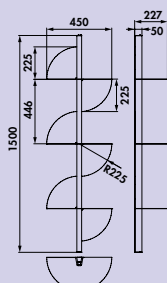

transFORM reksysteem Wave

Reksysteem. Wandrails in zwart mat, gepoedercoat. Legborden in zand mat, gepoedercoat.

- groef aan weerszijden, voor de opname van 8 mm LED Stripes (**niet in het leveringspakket inbegrepen**)
- eenvoudige en snelle montage
- draagvermogen ca. 6 kg per bord

8041249 1500 x 450 x 230 mm (H x B x D), 3 legborden 665,13 **804,81 €**