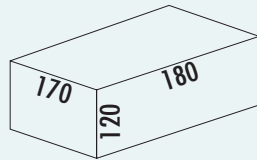

Breadboy®

Broodbox. Met klappervrij zwenkdeksel.
— 210 x 443 x 230 mm (H x B x D)

8012295	wit	100,93	122,13 €
8012205	rood	100,93	122,13 €
8012294	zwart	100,93	122,13 €
8012206	zwart mat	100,93	122,13 €
8012207	wit mat	100,93	122,13 €
8012208	grafiet mat	100,93	122,13 €
8012209	zandmat	100,93	122,13 €