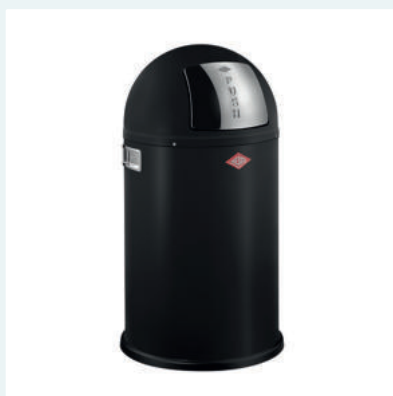

Pushboy® Junior

- afvalvolume 22 liter
- corpus van gepoedercoate stalen plaat
- klep roestvrij staal
- grepen kunststof verchromd
- emmer metaal
- vloerring kunststof

8011536	wit	148,33	179,48 €
8011537	rood	148,33	179,48 €
8012570	zilver	148,33	179,48 €
8011538	grafiet	148,33	179,48 €
8012357	lemonyellow	148,33	179,48 €
8012380	limegreen	148,33	179,48 €
8011539	amandel	148,33	179,48 €
8012390	roze	148,33	179,48 €
8012396	munt	148,33	179,48 €
8011540	zwart	148,33	179,48 €
8011541	zwart mat	148,33	179,48 €
8012571	wit mat	148,33	179,48 €
8011542	grafiet mat	148,33	179,48 €
8011543	zandmat	148,33	179,48 €