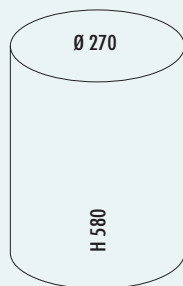

Gastro pedaafvalverzamelaar 127

- afvalvolume 22 liter
- corpus van gepoedercoate stalen plaat
- emmer metaal
- pedaal kunststof

8012179	wit	102,69	124,25 €
8012180	nieuwzilver	102,69	124,25 €
8012181	zilver	102,69	124,25 €