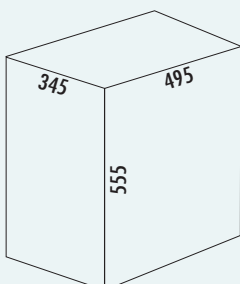

8011804	wit mat	379,56	459,27 €
8011805	grafiet mat	379,56	459,27 €
8011806	zand mat	379,56	459,27 €