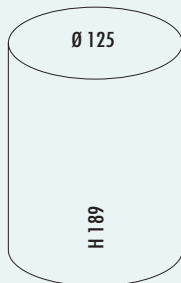

Single Grandy®

Broodbox.
— 175 x 268 x 220 mm (H x B x D)

8012211	wit	75,49	91,34 €
8012210	rood	75,49	91,34 €
8012213	amandel	75,49	91,34 €
8036157	roze	75,49	91,34 €
8036158	munt	75,49	91,34 €
8012290	cool grey	75,49	91,34 €
8036159	zwart	75,49	91,34 €
8012214	zwart mat	75,49	91,34 €
8012215	wit mat	75,49	91,34 €
8012216	grafiet mat	75,49	91,34 €
8012217	zandmat	75,49	91,34 €

Grandy®

Broodbox.
– 170 x 420 x 220 mm (H x B x D)

8036031	wit	100,93	122,13 €
8036032	rood	100,93	122,13 €
8036034	nieuwzilver	100,93	122,13 €
8036147	amandel	100,93	122,13 €
8036148	roze	100,93	122,13 €
8036149	munt	100,93	122,13 €
8036123	cool grey	100,93	122,13 €
8036120	zwart	100,93	122,13 €
8036121	zwart mat	100,93	122,13 €
8036122	wit mat	100,93	122,13 €
8036124	grafiet mat	100,93	122,13 €
8036125	zandmat	100,93	122,13 €

Single Elly®

Broodbox.
– 140 x 320 x 194 mm (H x B x D)

8012296	wit	87,77	106,20 €
8012218	rood	87,77	106,20 €
8012219	amandel	87,77	106,20 €
8012297	zwart	87,77	106,20 €
8012220	zwart mat	87,77	106,20 €
8012221	wit mat	87,77	106,20 €
8012222	grafiet mat	87,77	106,20 €
8012223	zandmat	87,77	106,20 €