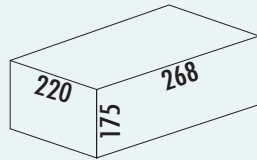

Breadboy®

Broodbox. Met klappervrij zwenkdeksel.
— 210 x 443 x 230 mm (H x B x D)

8012295	wit	100,93	122,13 €
8012205	rood	100,93	122,13 €
8012294	zwart	100,93	122,13 €
8012206	zwart mat	100,93	122,13 €
8012207	wit mat	100,93	122,13 €
8012208	grafiet mat	100,93	122,13 €
8012209	zandmat	100,93	122,13 €

Mini Grandy®

Broodbox.
— 120 x 180 x 170 mm (H x B x D)

8012291	wit	38,61	46,72 €
8012625	rood	38,61	46,72 €
8012626	amandel	38,61	46,72 €
8036154	roze	38,61	46,72 €
8036155	munt	38,61	46,72 €
8036156	zwart	38,61	46,72 €