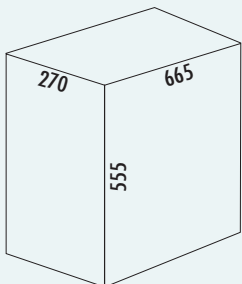

Wasbox Duo 2

- volume 64 (2 x 32) liter
- corpus van gepoedercoate stalen plaat
- emmer wit geperforeerde kunststof

8011807	wit mat	379,56	459,27 €
8011808	grafiet mat	379,56	459,27 €
8011809	zandmat	379,56	459,27 €