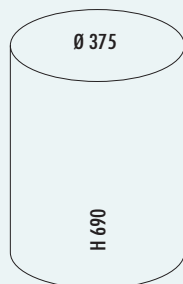

Kickmaster®

- afvalvolume 33 liter
- corpus van gepoedercoate stalen plaat
- klep roestvrij staal
- grepen kunststof verchromd
- emmer metaal
- pedaal kunststof verchromd
- vloerring kunststof

8011567	wit	290,51	351,52 €
8011568	rood	290,51	351,52 €
8011569	nieuwzilver	290,51	351,52 €
8011570	grafiet	290,51	351,52 €
8012564	lemonyellow	290,51	351,52 €
8012565	limegreen	290,51	351,52 €
8012204	amandel	290,51	351,52 €
8012566	roze	290,51	351,52 €
8012567	munt	290,51	351,52 €
8011668	cool grey	290,51	351,52 €
8011571	zwart	290,51	351,52 €
8011572	zwart mat	290,51	351,52 €
8011573	wit mat	290,51	351,52 €
8011574	grafiet mat	290,51	351,52 €
8011575	zandmat	290,51	351,52 €

Reserveonderdelen

8011702	Schelpgreep, chroom	4,38	5,30 €