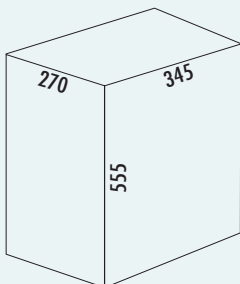

8011801	wit mat	306,21	370,51 €
8011802	grafiet mat	306,21	370,51 €
8011803	zand mat	306,21	370,51 €