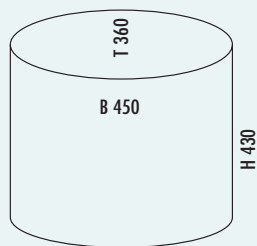

Eco verzamelaar 170

- Dubbele afvalverzamelaar met twee emmers.
- diepte 360 mm
- afvalvolume 30 (2 x 15) liter
- corpus van gepoedercoate stalen plaat
- deksel kunststof
- emmer kunststof
- pedaal kunststof
- vloerring kunststof

8011532	wit	92,16	111,51 €
8011533	rood	92,16	111,51 €
8011080	zilver	92,16	111,51 €
8011534	amandel	92,16	111,51 €
8011535	zwart	92,16	111,51 €
8011580	munt	92,16	111,51 €
8011595	warm grey	92,16	111,51 €
8011609	cool grey	92,16	111,51 €