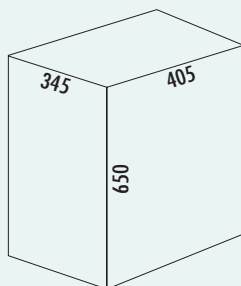

Big Double Boy

- afvalvolume 36 (2 x 18) liter
- corpus van gepoedercoate stalen plaat
- deksel roestvrij staal
- emmer kunststof
- pedaal roestvrij staal

8011694	rood	200,99	243,20 €
8011695	amandel	200,99	243,20 €
8011696	zwart mat	200,99	243,20 €
8011697	wit mat	200,99	243,20 €
8011698	grafiet mat	200,99	243,20 €
8011699	zandmat	200,99	243,20 €
8011795	cool grey	200,99	243,20 €