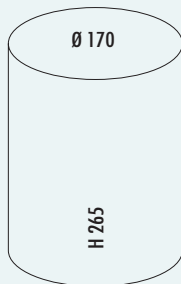

Bathboy 3L

- afvalvolume 3 liter
- plaatstalen behuizing met poedercoating
- kunststof inzetstuk
- metalen/kunststof voetpedaal
- kunststof basisring

8036200	zwart mat	25,46	30,81 €
8036201	wit mat	25,46	30,81 €
8036202	grafiet mat	25,46	30,81 €
8036203	zandmat	25,46	30,81 €