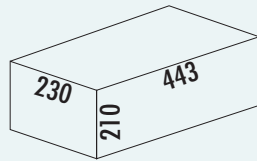

Breadboy®

Broodbox. Met klappervrij zwenkdeksel.
— 210 x 443 x 230 mm (H x B x D)