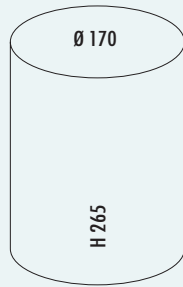

Bathboy 3L

- afvalvolume 3 liter
- plaatstalen behuizing met poedercoating
- kunststof inzetstuk
- metalen/kunststof voetpedaal
- kunststof basisring

8036200	zwart mat	25,46	30,81 €
8036201	wit mat	25,46	30,81 €
8036202	grafiet mat	25,46	30,81 €
8036203	zandmat	25,46	30,81 €