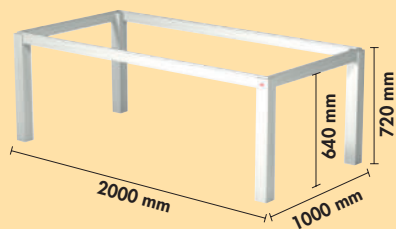

Tafelonderstel 2/TG120

1. Onderstel in actueel design.
2. profiel voeten 80 x 80 mm
   - travers 60 x 30 mm
   - 720 x 2000 x 1000 mm (H x B x D)

Bij alle bestellingen zonder tafelblad zijn nauwkeurige gegevens van het toegepaste tafelblad vereist (dikte en materiaal).

3032133	roestvrij staalkleurig geborsteld	853,81	1.033,11 €
3032239	zwart mat	853,81	1.033,11 €

Optionele accessoires

3032168	Hoogteregelaar 80, kunststof	12,08	14,62 €
3032139	Hoogteregelaar 80, met roestvrijstalen kap	14,72	17,81 €