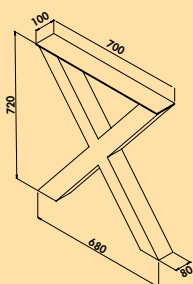

Thalea U

U-Tafelonderstel. Naar keuze als tafelonderstel (verpakkingseenheid 2) of steunonderstel (verpakkingseenheid 1) voor aanzettafels.

- buis 40 x 80 mm
- incl. stelvoeten ter compensatie van oneffenheden in de vloer (plus 15 mm hoogteverstelling)
- voor tafelblad max. 2600 x 1000 mm (niet in de leveringsomvang inbegrepen)
- montageplaten boven 130 x 95 mm
- B 650 x H 725 mm
- belastbaar tot ca. 150 kg/paar
- niet geschikt voor granietbladen

Levertijd uit voorraad.

Actuele levertijdinformatie op naber.com

3036423	zwart mat, 2 stuks, prijs per VE	337,90	408,86 €
3036436	zwart mat, 1 stuk, prijs per stuk	207,13	250,63 €