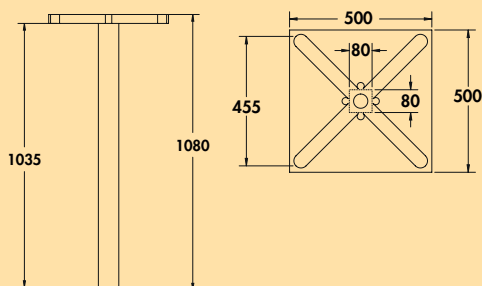

Livia E zwart

1. Tafelonderstel, hoekig.
2. buis 80 x 80 mm
   - bodemplaat 500 x 500 mm
   - poedergecoat met ruwe structuur
   - incl. regelbare poten voor het compenseren van oneffenheden van de grond
   - bevestigingskruis 455 x 455 mm
   - voor tafelblad max. 900 x 900 mm (niet in de leveringsomvang inbegrepen)
   - belastbaar tot ca. 50 kg
   - niet inkortbaar
   - niet geschikt voor granietbladen
   - levering gedemonteerd

Levertijd uit voorraad.
Actuele levertijdinformatie op naber.com

3036420 zwart 226,44 273,99 €