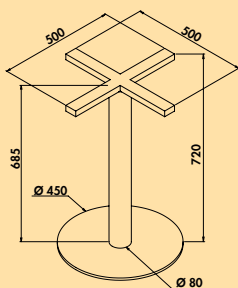

Livia R roestvrij staal

1. Tafelonderstel, rond.
2. buis Ø 80 mm
   - bodemplaat Ø 400 mm
   - incl. regelbare poten voor het compenseren van oneffenheden van de grond
   - bevestigingskruis 500 x 500 mm
   - voor tafelblad max. Ø 800 mm (niet in de leveringsomvang inbegrepen)
   - belastbaar tot ca. 40 kg
   - niet inkortbaar
   - niet geschikt voor granietbladen
   - levering gedemonteerd

Levertijd uit voorraad.
Actuele levertijdinformatie op naber.com

3036421 roestvrij staal 224,69 271,87 €

Livia SR roestvrij staal

1. Tafelonderstel, rond.
2. buis Ø 80 mm
   - bodemplaat Ø 400 mm
   - incl. regelbare poten voor het compenseren van oneffenheden van de grond
   - bevestigingskruis 500 x 500 mm
   - voor tafelblad max. Ø 800 mm (niet in de leveringsomvang inbegrepen)
   - belastbaar tot ca. 40 kg
   - niet inkortbaar
   - niet geschikt voor granietbladen
   - levering gedemonteerd

Levertijd uit voorraad.
Actuele levertijdinformatie op naber.com

3036448 H 1080 mm 240,32 290,79 €