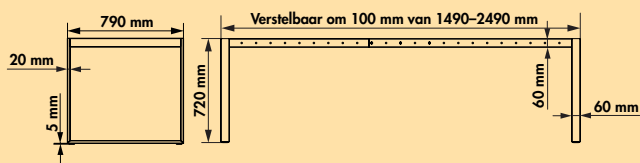

3031009 roestvrij staal

995,29 1.204,30 €