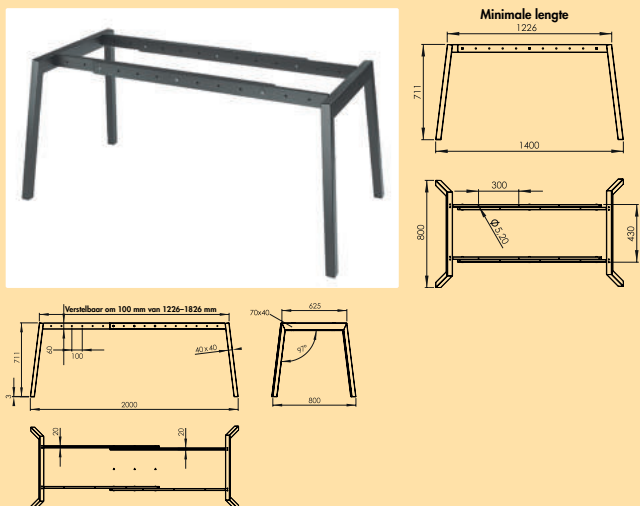

3031005	roestvrij staal	954,91	1.155,44 €
3031004	zwart mat	954,91	1.155,44 €