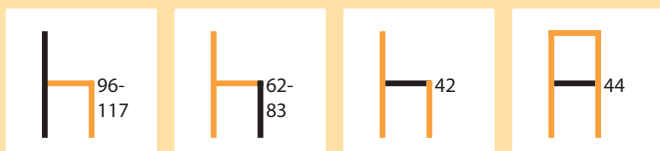

Stella S

1. Barkruk.
2. variabele hoogteregeling
   - voorzijde: zit en rugleuning stof (100 % PES, 011) met golfveren (volumetrisch gewicht 28)
   - rugleuning kunstleder donkergrijs
   - slijtvastheid 30.000
   - gesloten rugleuning
   - belastbaar tot ca. 130 kg
   - 360° draaibaar
   - **zetelhoogte regelbaar van 62–83 cm**
   - met viltglijders
   - levering gedemonteerd

Levertijd uit voorraad.
Actuele levertijdinformatie op naber.com

3031414	onderstel zwart mat, hoekig, bekleding donkergrijs	432,44	523,25 €
3031415	onderstel zwart mat, hoekig, bekleding bruin	432,44	523,25 €
3031416	onderstel zwart mat, hoekig, bekleding groen	432,44	523,25 €
3031417	onderstel zwart mat, rond, bekleding donkergrijs	427,33	517,07 €
3031418	onderstel zwart mat, rond, bekleding bruin	427,33	517,07 €
3031419	onderstel zwart mat, rond, bekleding groen	427,33	517,07 €
3031420	onderstel parelgrijs metallic, hoekig, bekleding donkergrijs	432,44	523,25 €
3031421	onderstel parelgrijs metallic, hoekig, bekleding bruin	432,44	523,25 €
3031422	onderstel parelgrijs metallic, hoekig, bekleding groen	432,44	523,25 €
3031423	onderstel parelgrijs metallic, rond, bekleding donkergrijs	427,33	517,07 €
3031424	onderstel parelgrijs metallic, rond, bekleding bruin	427,33	517,07 €
3031425	onderstel parelgrijs metallic, rond, bekleding groen	427,33	517,07 €