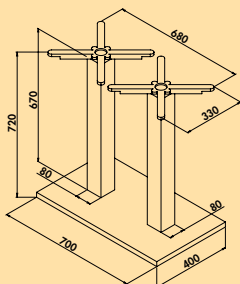

Levertijd uit voorraad.
Actuele levertijdinformatie op naber.com

3036444 H 1080 mm 406,82 492,25 €

Livia E Duo zwart

- Tafelonderstel, hoekig.
- buis 80 x 80 mm
 - bodemplaat 700 x 400 mm
 - poedergecoat met ruwe structuur
 - incl. regelbare poten voor het compenseren van oneffenheden van de grond
 - bevestigingskruizen boven 680 x 330 mm
 - voor tafelblad max. 1600 x 800 mm (niet in de leveringsomvang inbegrepen)
 - belastbaar tot ca. 70 kg
 - niet inkortbaar
 - niet geschikt voor granietbladen
 - levering gedemonteerd