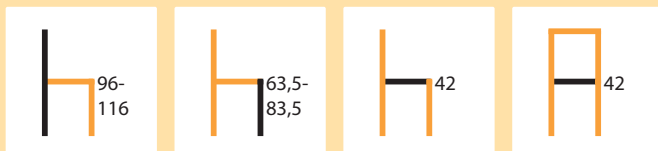

3031635

Livaro C

1. Barkruk.
2. variabele hoogteregeling
   - voorzijde: zit en rugleuning stof (100 % PES, **014**)
   - achterzijde: stof (100 % PES, **015**)
   - voorzijde en achterzijde "**bekleding zand**": stof (100 % PES, **015**)
   - Schuimstof gestoffeerd, zitting: RG 28, rugleuning: RG 25
   - slijtvastheid >40.000
   - gesloten rugleuning
   - belastbaar tot ca. 130 kg
   - 360° draaibaar
   - **zetelhoogte regelbaar van 63,5–83,5 cm**
   - met viltglijders
   - levering gedemonteerd

Levertijd uit voorraad.
Actuele levertijdinformatie op naber.com

3031625	onderstel zwart mat, hoekig, bekleding roodbruin	485,63	587,61 €
3031626	onderstel zwart mat, hoekig, bekleding blauw	485,63	587,61 €
3031627	onderstel zwart mat, hoekig, bekleding antraciet	485,63	587,61 €
3031696	onderstel zwart mat, hoekig, bekleding zand	485,63	587,61 €
3031631	onderstel zwart mat, rond, bekleding roodbruin	480,67	581,61 €
3031632	onderstel zwart mat, rond, bekleding blauw	480,67	581,61 €
3031633	onderstel zwart mat, rond, bekleding antraciet	480,67	581,61 €
3031697	onderstel zwart mat, rond, bekleding zand	480,67	581,61 €
3031628	onderstel parelgrijs metallic, hoekig, bekleding roodbruin	485,63	587,61 €
3031629	onderstel parelgrijs metallic, hoekig, bekleding blauw	485,63	587,61 €
3031630	onderstel parelgrijs metallic, hoekig, bekleding antraciet	485,63	587,61 €
3031698	onderstel parelgrijs metallic, hoekig, bekleding zand	485,63	587,61 €
3031634	onderstel parelgrijs metallic, rond, bekleding roodbruin	480,67	581,61 €
3031635	onderstel parelgrijs metallic, rond, bekleding blauw	480,67	581,61 €
3031636	onderstel parelgrijs metallic, rond, bekleding antraciet	480,67	581,61 €
3031699	onderstel parelgrijs metallic, rond, zand	480,67	581,61 €