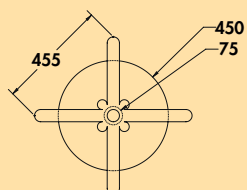

Livia R zwart

1. Tafelonderstel, hoekig.
2. buis Ø 75 mm
   - bodemplaat Ø 400 mm
   - poedergecoat met ruwe structuur
   - incl. regelbare poten voor het compenseren van oneffenheden van de grond
   - bevestigingskruis 455 x 455 mm
   - voor tafelblad max. Ø 900 mm (niet in de leveringsomvang inbegrepen)
   - belastbaar tot ca. 40 kg
   - niet inkortbaar
   - niet geschikt voor granietbladen
   - levering gedemonteerd

Levertijd uit voorraad.
Actuele levertijdinformatie op naber.com

3036422 zwart 142,19 172,05 €