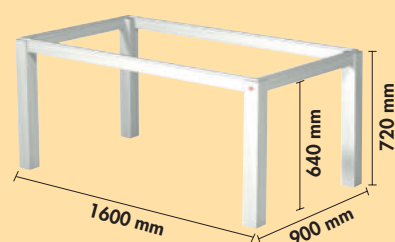

Tafelonderstel TG120

Dit tafelonderstel is net zo individueel planbaar als de zitmeubelen. De profielen zijn verkrijgbaar in de varianten aluminium roestvrij staalkleurig glad geanodiseerd of met roestvrij staalkleurig geborsteld, uitgerust met een extra schaduwvoeg in de vorm van een 19 x 21 mm aluminiumprofiel op de traversen. Dit tafelonderstel is in twee verschillende groottes verkrijgbaar. Bovendien zijn individuele vervaardigingen mogelijk.

De productie: Alle meubelstukken worden met betrekking tot het order volgens wens van de klant in Duitsland vervaardigd.

Levering gedemonteerd.

Leveringstijd 4–6 weken.
Actuele levertijdinformatie op naber.com

Max. belastbaarheid: 120 kg
Maten voor speciale vervaardiging van onderstellen (3504999):
min. 300 x 400 x 400 mm (H x B x D)
max. 850 x 2400 x 1200 mm (H x B x D)

Vanaf een hoogte van 850 mm slechts als hoogonderstel leverbaar.

Bij toepassing van een granietblad prijs op aanvraag.

Tafels en
onderstellen

Tafelonderstel 1/TG120

Onderstel in actueel design.
– profiel voeten 80 x 80 mm
– travers 60 x 30 mm
– 720 x 1600 x 900 mm (H x B x D)

Bij alle bestellingen zonder tafelblad zijn er nauwkeurige gegevens over het gebruikte tafelblad vereist (dikte en materiaal).

3032131	roestvrij staalkleurig geborsteld	780,60	944,53 €
3032238	zwart mat	780,60	944,53 €

Optionele accessoires

3032168	Hoogteregelaar 80, kunststof	12,08	14,62 €
3032139	Hoogteregelaar 80, met roestvrijstalen kap	14,72	17,81 €