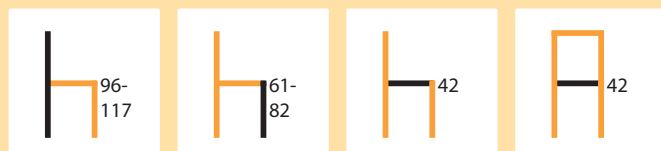

3031364

Brezo AS

- Barkruk met armleuningen.
- variabele hoogteregeling
 - voorzijde: zit en rugleuning stof (100 % PES, 011) met golfveren (volumetrisch gewicht 28)
 - rugleuning kunstleder donkergrijs
 - slijtvastheid 30.000
 - gesloten rugleuning
 - belastbaar tot ca. 130 kg
 - 360° draaibaar
 - hoogte tot bovenkant armleuningen 77–98 cm
 - breedte incl. armleuningen 53 cm
 - **zetelhoogte regelbaar van 61–82 cm**
 - met viltglijders
 - levering gedemonteerd

3031405

donkergrijs (011)

bruin (011)

groen (011)

Stella AS

- Barkruk met armleuningen.
- variabele hoogteregeling
 - voorzijde: zit en rugleuning stof (100 % PES, 011) met golfveren (volumetrisch gewicht 28)
 - rugleuning kunstleder donkergrijs
 - slijtvastheid 30.000
 - gesloten rugleuning
 - belastbaar tot ca. 130 kg
 - 360° draaibaar
 - hoogte tot bovenkant armleuningen 78–99 cm
 - breedte incl. armleuningen 57 cm
 - **zetelhoogte regelbaar van 61–82 cm**
 - met viltglijders
 - levering gedemonteerd