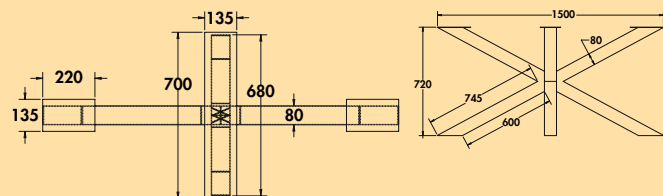

3036450 zwart mat

599,75 725,70 €