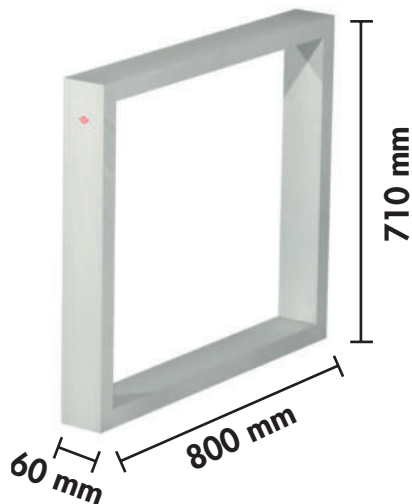

Tafelonderstel ATG65

U heeft alleen de basis nodig voor ee individuele tafel? U heeft de keuze tussen twee onderstelvarianten, waarop u naar eigen wensen een tafelblad kunt monteren.

De productie: Alle meubelstukken worden met betrekking tot het order volgens wens van de klant in Duitsland vervaardigd.

Max. belastbaarheid: 120 kg (per paar)
Max. maten van het tafelblad: 2400 x 1200 mm

Geen gebruik van glazen-, keramische- en granietbladen mogelijk.

De afgebeelde tafelbladen zijn niet leverbaar.

Geselecteerde modellen uit voorraad leverbaar.
Actuele levertijdinformatie op naber.com

Maten voor speciale vervaardiging van onderstellen (3504999):

min. 250 x 360 mm (H x D)
max. 1100 x 1200 mm (H x D)