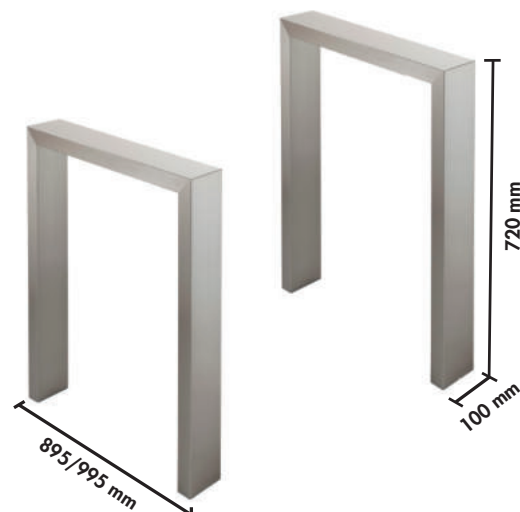

Tafelonderstel TG275

U hebt alleen de basis voor een individuele tafel nodig? U hebt de keuze tussen twee onderstelvarianten, waarop u naar eigen wensen een tafelblad kunt aanbrengen. Dit tafelonderstel bestaat uit twee zijdelen in het profiel 100 x 40 mm.

De productie: Afgestemd op de order en naar de wensen van de klant worden alle meubelstukken in Duitsland gefabriceerd.

Max. belastbaarheid: 120 kg
Max. afmetingen van het tafelblad: 2400 x 1200 mm

Geen gebruik van glazen-, keramische- en granietbladen mogelijk.

Het afgebeelde tafelblad is niet leverbaar.

Extra travers voor de stabilisatie van een houten tafelblad op aanvraag.
Let op: deze worden alleen met het blad vastgeschroefd en niet met de lopers verbonden.

Leveringstijd 4–6 weken.
Actuele levertijdinformatie op naber.com

Maten voor speciale vervaardiging van onderstellen (3504999):
min. 260 x 400 mm (H x D)
max. 850 x 1200 mm (H x D)