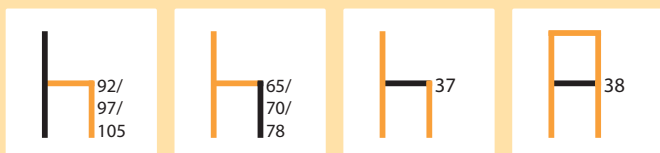

3039030

Sera V

Barkruk.

- Hoogteverstelling (vastgezet) mogelijk door twee in het leveringspakket inbegrepen uitbreidingssets (goudkleurig) ter verlenging van het onderstel
- zitting en rugleuning fluwelen stof
- slijtvastheid 70.000
- voorbeeld visgraten (rugleuning)
- waterafstotend
- gesloten rugleuning
- belastbaar tot ca. 120 kg
- **zithoogte (vastgezet) instelbaar op 67 cm/72 cm/80 cm**
- levering gedemonteerd