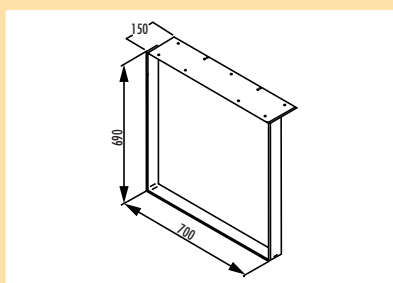

Slede voor aanzettafel

- slede onderstel met grote aanschroefplaat
- 5 mm hoogteregeling, niet inkortbaar
- niet geschikt voor vrijstaande tafels
- draagvermogen ca. 120 kg

3033088 roestvrij staal, H 690 mm

538,54 651,63 €

3033096 zwart mat, H 690 mm

401,53 485,85 €