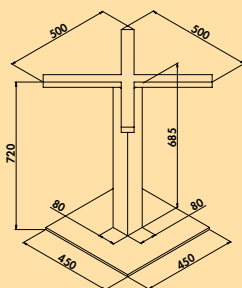

Livia E roestvrij staal

1. Tafelonderstel, hoekig.
2. buis 80 x 80 mm
   - bodemplaat 450 x 450 mm
   - incl. regelbare poten voor het compenseren van oneffenheden van de grond
   - bevestigingskruis 500 x 500 mm
   - voor tafelblad max. 800 x 800 mm (niet in de leveringsomvang inbegrepen)
   - belastbaar tot ca. 50 kg
   - niet inkortbaar
   - niet geschikt voor granietbladen
   - levering gedemonteerd

Levertijd uit voorraad.
Actuele levertijdinformatie op naber.com

3036419 roestvrij staal 244,87 296,29 €

Livia SE roestvrij staal

1. Statafel onderstel, hoekig.
2. buis 80 x 80 mm
   - bodemplaat 450 x 450 mm
   - incl. regelbare poten voor het compenseren van oneffenheden van de grond
   - bevestigingskruis 500 x 500 mm
   - voor tafelblad max. 800 x 800 mm (niet in de leveringsomvang inbegrepen)
   - belastbaar tot ca. 50 kg
   - niet inkortbaar
   - niet geschikt voor granietbladen
   - levering gedemonteerd

Levertijd uit voorraad.
Actuele levertijdinformatie op naber.com

3036446 H 1080 mm 258,82 313,17 €