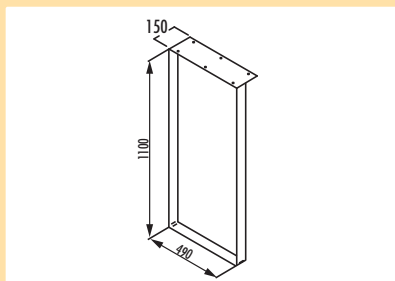

Slede voor buffet

- slede onderstel met grote aanschroefplaat
- 5 mm hoogteregeling, niet inkortbaar
- niet geschikt voor vrijstaande tafels
- **draagvermogen ca. 100 kg**

3033095	roestvrij staal, H 1110 mm	644,57	779,93 €