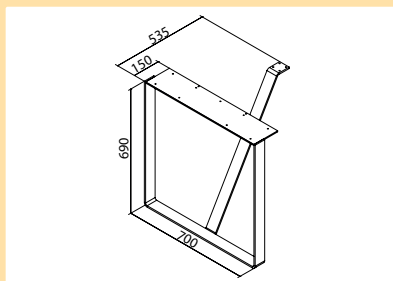

Slede voor vrijstaande tafel

- slede onderstel met grote aanschroefplaat
- diagonale stabilisator, vlak
- 5 mm hoogteregeling, niet inkortbaar
- dwarse travers afzonderlijk bestellen
- draagvermogen ca. 150 kg

3033073 roestvrij staal, H 690 mm

664,32 803,83 €