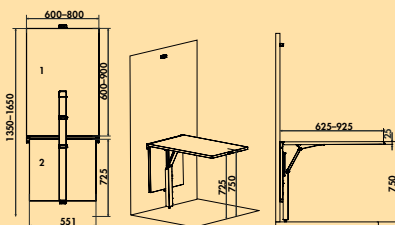

TopSwing

Klaptafelbeslag. **Zonder platen.** Voor plaatbreedte 600–800 mm.

- zwart mat
- draagvermogen max. 30 kg
- voor plaatdikte 25 mm
- vaste afmetingen van de onderste plaat 551 x 515 mm (B x D)

3031065	set	284,71	344,50 €

Optionele accessoires

3031069	TopSwing, zwart mat	15,18	18,37 €