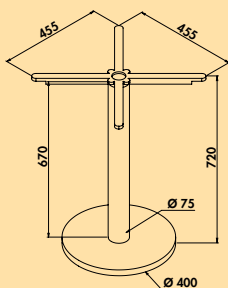

Livia R zwart

1. Tafelonderstel, hoekig.
2. buis Ø 75 mm
   - bodemplaat Ø 400 mm
   - poedergecoat met ruwe structuur
   - incl. regelbare poten voor het compenseren van oneffenheden van de grond
   - bevestigingskruis 455 x 455 mm
   - voor tafelblad max. Ø 900 mm (niet in de leveringsomvang inbegrepen)
   - belastbaar tot ca. 40 kg
   - niet inkortbaar
   - niet geschikt voor granietbladen
   - levering gedemonteerd

Levertijd uit voorraad.
Actuele levertijdinformatie op naber.com

3036422 zwart 142,19 172,05 €

Livia SR zwart

1. Statafel onderstel, rond.
2. buis Ø 75 mm
   - bodemplaat Ø 450 mm
   - incl. regelbare poten voor het compenseren van oneffenheden van de grond
   - bevestigingskruis 455 x 455 mm
   - poedergecoat met ruwe structuur
   - voor tafelblad max. Ø 900 mm (niet in de leveringsomvang inbegrepen)
   - belastbaar tot ca. 40 kg
   - niet geschikt voor granietbladen
   - levering gedemonteerd

Levertijd uit voorraad.
Actuele levertijdinformatie op naber.com

3036449 H 1080 mm 184,82 223,63 €

Tafels en
onderstellen