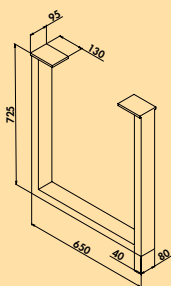

Thalea U

U-Tafelonderstel. Naar keuze als tafelonderstel (verpakkingseenheid 2) of steunonderstel (verpakkingseenheid 1) voor aanzettafels.

- buis 40 x 80 mm
- incl. stelvoeten ter compensatie van oneffenheden in de vloer (plus 15 mm hoogteverstelling)
- voor tafelblad max. 2600 x 1000 mm (niet in de leveringsomvang inbegrepen)
- montageplaten boven 130 x 95 mm
- B 650 x H 725 mm
- belastbaar tot ca. 150 kg/paar
- niet geschikt voor granietbladen

Levertijd uit voorraad.

Actuele levertijdinformatie op naber.com

3036423	zwart mat, 2 stuks, prijs per VE	337,90	408,86 €
3036436	zwart mat, 1 stuk, prijs per stuk	207,13	250,63 €

Xtreme

X-Tafelonderstel. Naar keuze als tafelonderstel (verpakkingseenheid 2) of steunonderstel (verpakkingseenheid 1) voor aanzettafels.

- buis 80 x 80 mm
- incl. regelbare poten voor het compenseren van oneffenheden van de grond (plus 10 mm hoogteverstelling)
- voor tafelblad max. 2600 x 1000 mm (niet in de leveringsomvang inbegrepen)
- montageplaat boven 700 x 100 mm
- B 700 x H 720 mm
- belastbaar tot ca.150 kg/paar
- niet geschikt voor granietbladen

Levertijd uit voorraad.

Actuele levertijdinformatie op naber.com

3036424	zwart mat, 2 stuks, prijs per VE	337,90	408,86 €
3036437	zwart mat, 1 stuk, prijs per stuk	207,13	250,63 €