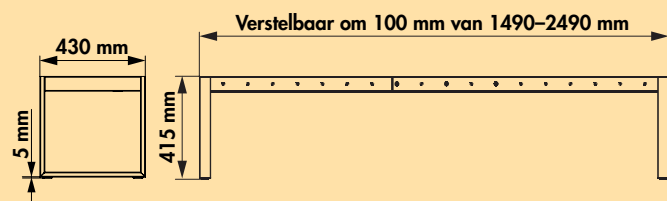

Essere bankonderstel

- verstelmogelijkheid in 100 mm raster
- onderstel toepasbaar voor lengtes van 1490–2490 mm
- 415 x 430 mm (H x B)
- profiel 60 x 20 mm
- belastbaar tot ca. 260 kg
- niet geschikt voor granietbladen

3031007 roestvrij staal

861,88 1.042,87 €