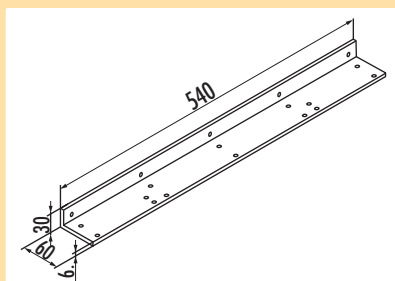

Bevestigingshoek voor aanbouwtafel

- voor wandbevestiging
- poedergecoat

3033083	aluminiumkleurig RAL 9006, L 540 mm	66,27	80,19 €