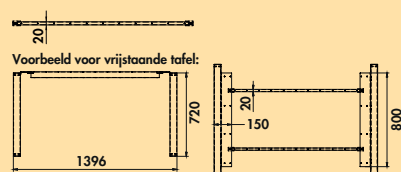

Set trassers Lucca

Bestaande uit 2 trassers voor de stabilisatie van het tafelblad, stalen buis, 50 x 20 mm, gepoedercoat, zwart mat. Per set verpakt. Leverbaar in verpakkingseenheden van 2 stuks.

Voor totale tafellengte (incl. 2 sledes):

3033104	L 1396 mm, prijs per VE	197,04	238,42 €
3033106	L 1596 mm, prijs per VE	211,08	255,41 €
3033109	L 1796 mm, prijs per VE	240,22	290,67 €