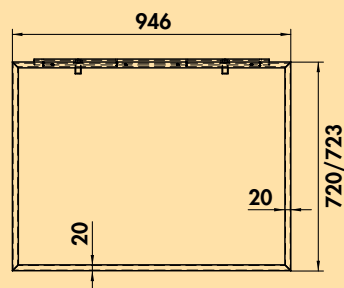

Tafelslede Lucca

- voor vrijstaande tafel of aanbouwtafel
- rechthoekbuis 60 x 20 mm
- 720/723 x 946 mm (H x B)
- montage met of zonder schaduwvoeg 3 mm tussen onderstel en tafelblad mogelijk
- zonder hoogteverstelling, viltglijder
- draagvermogen ca. 150 kg/slede
- incl. bevestigingsplaat

3033103	zwart mat, prijs per stk.	581,72	703,88 €

Optionele accessoires

3033111	Bevestigingshoeken voor aanbouwtafel Lucca, voor wandmontage, L 800 mm	68,19	82,51 €