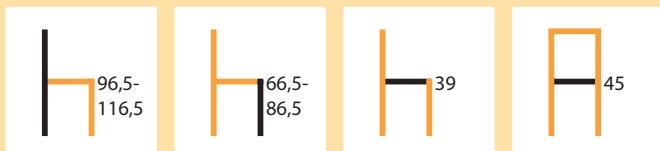

Sitro C

1. Barkruk.
2. variabele hoogteregeling
   - voorzijde: zit en rugleuning stof (100 % PES, **014**)
   - achterzijde: stof (100 % PES, **015**)
   - voorzijde en achterzijde "**bekleding zand**": stof (100 % PES, **015**)
   - slijtvastheid >40.000
   - gesloten rugleuning
   - belastbaar tot ca. 130 kg
   - 360° draaibaar
   - **zetelhoogte regelbaar van 66,5–86,5 cm**
   - met viltglijders
   - levering gedemonteerd

Levertijd uit voorraad.
Actuele levertijdinformatie op naber.com

3031649	onderstel zwart mat, hoekig, bekleding roodbruin	495,71	599,81 €
3031650	onderstel zwart mat, hoekig, bekleding blauw	495,71	599,81 €
3031651	onderstel zwart mat, hoekig, bekleding antraciet	495,71	599,81 €
3031708	onderstel zwart mat, hoekig, bekleding zand	495,71	599,81 €
3031655	onderstel zwart mat, rond, bekleding roodbruin	490,76	593,82 €
3031656	onderstel zwart mat, rond, bekleding blauw	490,76	593,82 €
3031657	onderstel zwart mat, rond, bekleding antraciet	490,76	593,82 €
3031709	onderstel zwart mat, rond, bekleding zand	490,76	593,82 €
3031652	onderstel parelgrijs metallic, hoekig, bekleding roodbruin	495,71	599,81 €
3031653	onderstel parelgrijs metallic, hoekig, bekleding blauw	495,71	599,81 €
3031654	onderstel parelgrijs metallic, hoekig, bekleding antraciet	495,71	599,81 €
3031710	onderstel parelgrijs metallic, hoekig, bekleding zand	495,71	599,81 €
3031658	onderstel parelgrijs metallic, rond, bekleding roodbruin	490,76	593,82 €
3031659	onderstel parelgrijs metallic, rond, bekleding blauw	490,76	593,82 €
3031660	onderstel parelgrijs metallic, rond, bekleding antraciet	490,76	593,82 €
3031711	onderstel parelgrijs metallic, rond, zand	490,76	593,82 €