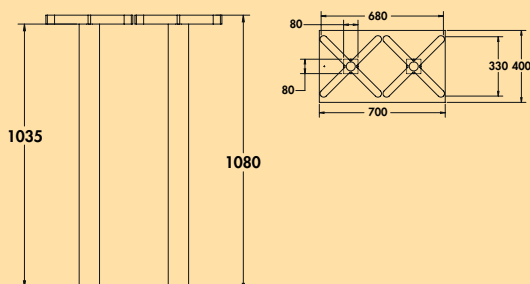

Livia E Duo zwart

1. Tafelonderstel, hoekig.
2. buis 80 x 80 mm
   - bodemplaat 700 x 400 mm
   - poedergecoat met ruwe structuur
   - incl. regelbare poten voor het compenseren van oneffenheden van de grond
   - bevestigingskruizen boven 680 x 330 mm
   - voor tafelblad max. 1600 x 800 mm (niet in de leveringsomvang inbegrepen)
   - belastbaar tot ca. 70 kg
   - niet inkortbaar
   - niet geschikt voor granietbladen
   - levering gedemonteerd

Levertijd uit voorraad.
Actuele levertijdinformatie op naber.com

3036418 zwart 263,30 318,59 €