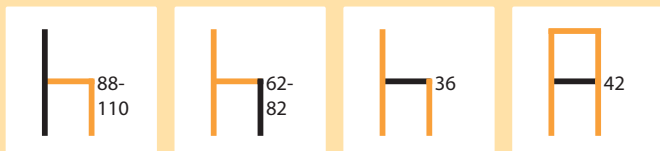

Lex E

Barkruk.

- variabele hoogteverstelling
- zitting en rugleuning ecoleder (combinatie van leder, polyester en gerecycled leder), **oppervlak PU**
- slijtvastheid 45.000
- voorbeeld horizontaal gestreept
- waterafstotend
- gesloten rugleuning
- belastbaar tot ca. 120 kg
- **zithoogte verstelbaar van 62 tot 82 cm**
- levering gedemonteerd

Levertijd uit voorraad.

Actuele levertijdinformatie op naber.com

3039037	onderstel zwart, bekleding antraciet	179,93	217,72 €
3039038	onderstel zwart, bekleding cognac	179,93	217,72 €
3039039	onderstel zwart, bekleding olijfgroen	179,93	217,72 €

Optionele accessoires

3039100	PU kunstleer-verzorgingsset, 150 ml	54,85	66,37 €