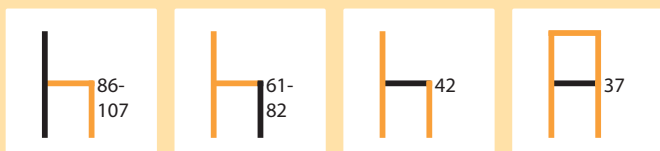

3031324

Famous AS

- Barkruk met armleuningen.
- variabele hoogteregeling
 - voorzijde: zit en rugleuning stof (100 % PES, 011) opgevuld met pocketvering kern (RG 28)
 - rugleuning kunstleder donkergrijs
 - slijtvastheid 30.000
 - gesloten rugleuning
 - belastbaar tot ca. 130 kg
 - 360° draaibaar
 - hoogte tot bovenkant armleuningen 76–97 cm
 - breedte incl. armleuningen 52 cm
 - **zetelhoogte regelbaar van 65–86 cm**
 - met viltglijders
 - levering gedemonteerd

3031364

Brezo AS

- Barkruk met armleuningen.
- variabele hoogteregeling
 - voorzijde: zit en rugleuning stof (100 % PES, 011) met golfveren (volumetrisch gewicht 28)
 - rugleuning kunstleder donkergrijs
 - slijtvastheid 30.000
 - gesloten rugleuning
 - belastbaar tot ca. 130 kg
 - 360° draaibaar
 - hoogte tot bovenkant armleuningen 77–98 cm
 - breedte incl. armleuningen 53 cm
 - **zetelhoogte regelbaar van 61–82 cm**
 - met viltglijders
 - levering gedemonteerd