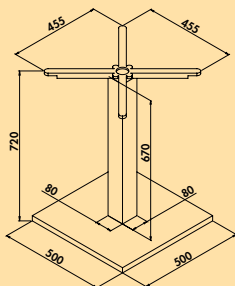

Levertijd uit voorraad.
Actuele levertijdinformatie op naber.com

3036446 H 1080 mm 258,82 313,17 €

Livia E zwart

- Tafelonderstel, hoekig.
- buis 80 x 80 mm
 - bodemplaat 500 x 500 mm
 - poedergecoat met ruwe structuur
 - incl. regelbare poten voor het compenseren van oneffenheden van de grond
 - bevestigingskruis 455 x 455 mm
 - voor tafelblad max. 900 x 900 mm (niet in de leveringsomvang inbegrepen)
 - belastbaar tot ca. 50 kg
 - niet inkortbaar
 - niet geschikt voor granietbladen
 - levering gedemonteerd