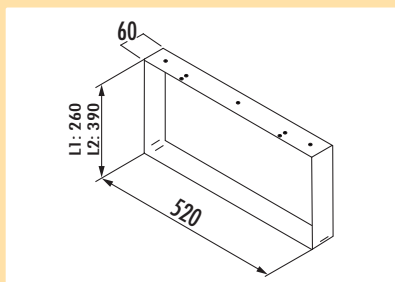

Slede voor sideboard

- slede onderstel met aanschroefplaat
- 5 mm hoogteregeling, niet inkortbaar
- dwarse travers afzonderlijk bestellen
- **draagvermogen ca. 250 kg**

3033091	roestvrij staal, H 260 mm	332,11	401,85 €
3033092	roestvrij staal, H 390 mm	356,51	431,38 €