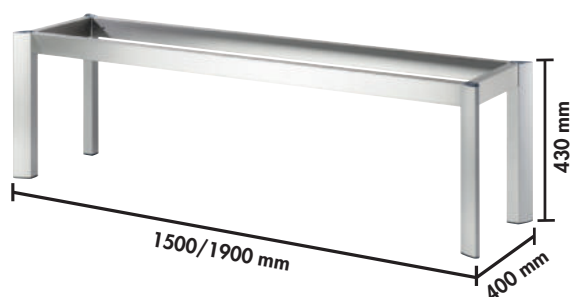

Bankonderstel BG50

Onderstel in actueel design.

- profiel voeten 75 x 50 mm
- travers 60 x 30 mm
- onderstel hoogte 430 mm

3032262	staalkleurig geborsteld, B 1500 mm, T 400 mm	549,22	664,56 €
3032263	staalkleurig geborsteld, B 1900 mm, D 400 mm	590,89	714,98 €

3032229	zwart mat, B 1500 mm, D 400 mm	503,45	609,17 €
3032231	zwart mat, B 1900 mm, D 400 mm	541,64	655,38 €