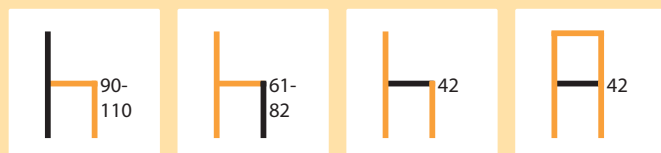

Buono KM

Barkruk.

- variabele hoogteregeling
- zit en rugleuning zacht kunstleer (100 % PES, 013) opvuld (RG 28)
- slijtvastheid 40.000
- gesloten rugleuning
- belastbaar tot ca. 130 kg
- 360° draaibaar
- **zetelhoogte 61–82 cm**
- met viltglijders
- levering gedemonteerd

Levertijd uit voorraad.

Actuele levertijdinformatie op naber.com

3031444	onderstel zwart mat, hoekig, bekleding donker kaki	458,03	554,22 €
3031445	onderstel zwart mat, hoekig, bekleding donkergrijs	458,03	554,22 €
3031446	onderstel zwart mat, hoekig, bekleding licht kaki	458,03	554,22 €
3031447	onderstel zwart mat, rond, bekleding donker kaki	452,91	548,02 €
3031448	onderstel zwart mat, rond, bekleding donkergrijs	452,91	548,02 €
3031449	onderstel zwart mat, rond, bekleding licht kaki	452,91	548,02 €
3031450	onderstel parelgrijs metallic, hoekig, bekleding donker kaki	458,03	554,22 €
3031451	onderstel parelgrijs metallic, hoekig, bekleding donkergrijs	458,03	554,22 €
3031452	onderstel parelgrijs metallic, hoekig, bekleding licht kaki	458,03	554,22 €
3031453	onderstel parelgrijs metallic, rond, bekleding donker kaki	452,91	548,02 €
3031454	onderstel parelgrijs metallic, rond, bekleding donkergrijs	452,91	548,02 €
3031455	onderstel parelgrijs metallic, rond, bekleding licht kaki	452,91	548,02 €