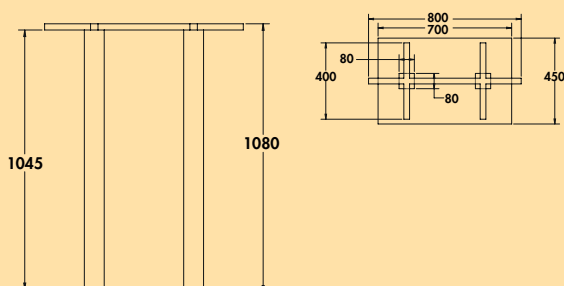

Livia E Duo roestvrij staal

1. Tafelonderstel, hoekig.
2. buis 80 x 80 mm
   - bodemplaat 700 x 450 mm
   - incl. regelbare poten voor het compenseren van oneffenheden van de grond
   - bevestigingskruis boven 800 x 400 mm
   - voor tafelblad max. 1400 x 800 mm (niet in de leveringsomvang inbegrepen)
   - belastbaar tot ca. 70 kg
   - niet inkortbaar
   - niet geschikt voor granietbladen
   - levering gedemonteerd

Levertijd uit voorraad.
Actuele levertijdinformatie op naber.com

3036417 roestvrij staal 375,65 454,54 €