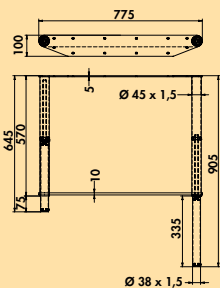

Tafelslede Siena

- voor aanbouwtafel
- ronde buis 45/40 mm
- 780 mm breedte
- hoogte traploos verstelbaar (650–900 mm)
- **draagvermogen ca. 150 kg/loper**
- incl. bevestigingsplaat en montagemateriaal

3033185 zwart mat, prijs per stk.

452,06 546,99 €