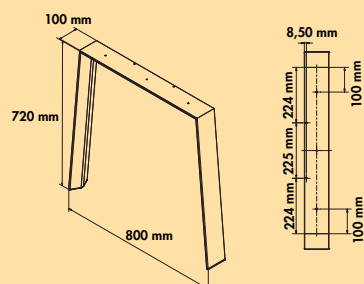

Tafelonderstel ATG420

Onderstel in actueel design.

– profiel voet 100 x 30 mm

– onderstel 720 x 100 x 800 mm (H x B x D)

– 1 VE = 1 loper

3032257 roestvrij staalkleurig geborsteld, prijs per VE 389,67 471,50 €

3032258 zwart mat, prijs per VE 389,67 471,50 €