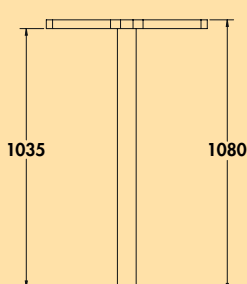

Livia R zwart

1. Tafelonderstel, hoekig.
2. buis Ø 75 mm
   - bodemplaat Ø 400 mm
   - poedergecoat met ruwe structuur
   - incl. regelbare poten voor het compenseren van oneffenheden van de grond
   - bevestigingskruis 455 x 455 mm
   - voor tafelblad max. Ø 900 mm (niet in de leveringsomvang inbegrepen)
   - belastbaar tot ca. 40 kg
   - niet inkortbaar
   - niet geschikt voor granietbladen
   - levering gedemonteerd

Levertijd uit voorraad.
Actuele levertijdinformatie op naber.com

3036422 zwart 142,19 172,05 €