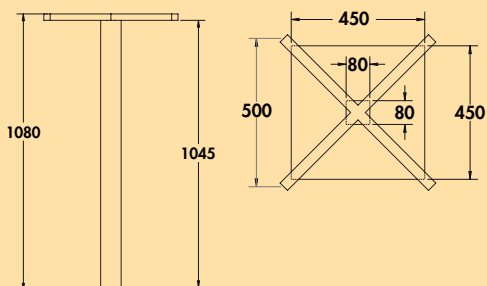

Livia E roestvrij staal

1. Tafelonderstel, hoekig.
2. buis 80 x 80 mm
   - bodemplaat 450 x 450 mm
   - incl. regelbare poten voor het compenseren van oneffenheden van de grond
   - bevestigingskruis 500 x 500 mm
   - voor tafelblad max. 800 x 800 mm (niet in de leveringsomvang inbegrepen)
   - belastbaar tot ca. 50 kg
   - niet inkortbaar
   - niet geschikt voor granietbladen
   - levering gedemonteerd

Levertijd uit voorraad.
Actuele levertijdinformatie op naber.com

3036419 roestvrij staal 244,87 296,29 €