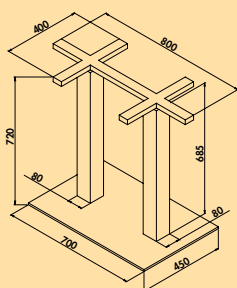

Livia E Duo roestvrij staal

1. Tafelonderstel, hoekig.
2. buis 80 x 80 mm
   - bodemplaat 700 x 450 mm
   - incl. regelbare poten voor het compenseren van oneffenheden van de grond
   - bevestigingskruis boven 800 x 400 mm
   - voor tafelblad max. 1400 x 800 mm (niet in de leveringsomvang inbegrepen)
   - belastbaar tot ca. 70 kg
   - niet inkortbaar
   - niet geschikt voor granietbladen
   - levering gedemonteerd

Levertijd uit voorraad.
Actuele levertijdinformatie op naber.com

3036417 roestvrij staal 375,65 454,54 €

Livia SE Duo roestvrij staal

1. Statafel onderstel, hoekig.
2. buis 80 x 80 mm
   - bodemplaat 700 x 450 mm
   - incl. regelbare poten voor het compenseren van oneffenheden van de grond
   - bevestigingskruis 800 x 400 mm
   - voor tafelblad max. 1400 x 700 mm (niet in de leveringsomvang inbegrepen)
   - belastbaar tot ca. 70 kg
   - niet inkortbaar
   - niet geschikt voor granietbladen
   - levering gedemonteerd

Levertijd uit voorraad.
Actuele levertijdinformatie op naber.com

3036444 H 1080 mm 406,82 492,25 €