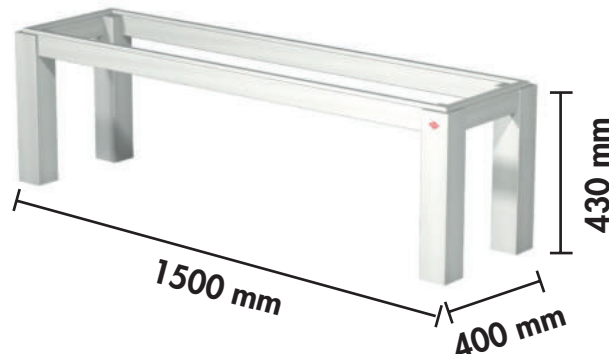

roestvrij staalkleurig geborsteld

zwart mat

Bankonderstel BG120

Onderstel in actueel design.

- profiel voeten 80 x 80 mm
- travers 60 x 30 mm
- maten met houten blad (dikte 40 mm) 470 x 1500 x 400 mm (H x B x D), zitting niet in de leveringsomvang inbegrepen

3032110	roestvrij staalkleurig geborsteld	619,20	749,23 €
3032235	zwart mat	623,41	754,33 €

Tafels en onderstellen