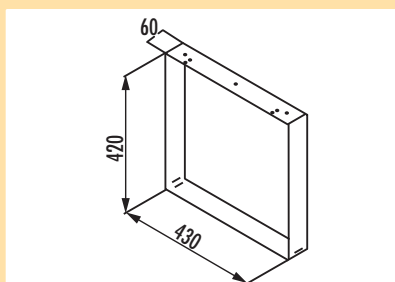

Slede voor bank

- slede onderstel met aanschroefplaat
- 5 mm hoogteregeling, niet inkortbaar
- dwarse travers afzonderlijk bestellen
- **draagvermogen ca. 200 kg**

3033093	roestvrij staal, H 420 mm	354,67	429,15 €