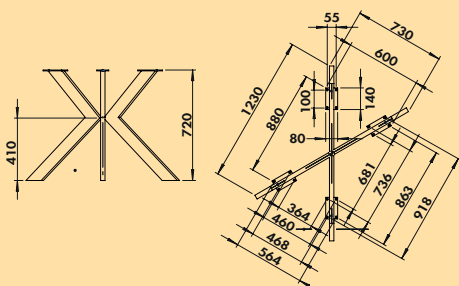

3036452 zwart mat

249,58 301,99 €

Tafels en
onderstellen