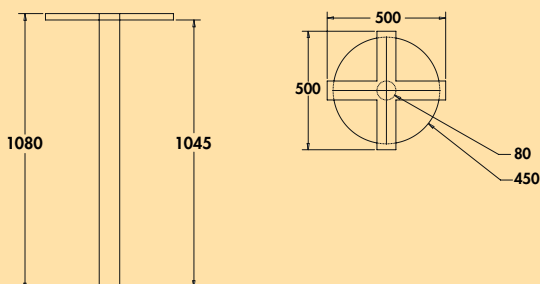

Livia R roestvrij staal

1. Tafelonderstel, rond.
2. buis Ø 80 mm
   - bodemplaat Ø 400 mm
   - incl. regelbare poten voor het compenseren van oneffenheden van de grond
   - bevestigingskruis 500 x 500 mm
   - voor tafelblad max. Ø 800 mm (niet in de leveringsomvang inbegrepen)
   - belastbaar tot ca. 40 kg
   - niet inkortbaar
   - niet geschikt voor granietbladen
   - levering gedemonteerd

Levertijd uit voorraad.
Actuele levertijdinformatie op naber.com

3036421 roestvrij staal 224,69 271,87 €