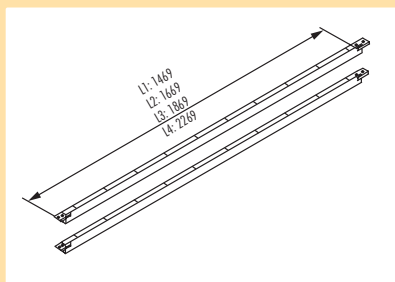

Dwarse trassers

Is principieel vereist, behalve bij slede voor aanzettafel, slede voor aanrechttafel (werkbladhoogte) en slede voor buffet.

- buis, 40 x 20 mm, poedergecoat, aluminiumkleurig RAL 9006, niet inkortbaar
- totale lengte: 2 x breedte voor bevestigingsplaat (150 of 60 mm) + lengte trassers. Leverbaar alleen in VE van 2 stuks.

3033084	L 1470 mm, prijs per VE	197,04	238,42 €
3033085	L 1670 mm, prijs per VE	217,66	263,37 €
3033086	L 1870 mm, prijs per VE	237,41	287,27 €
3033087	L 2270 mm, prijs per VE	280,51	339,42 €