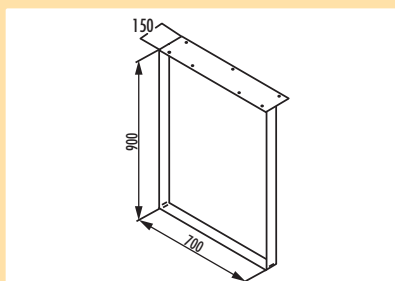

Slede voor aanrechttafel (werkbladhoogte)

- slede onderstel met grote aanschroefplaat
- 5 mm hoogteregeling, niet inkortbaar
- niet geschikt voor vrijstaande tafels
- **draagvermogen ca. 120 kg**

3033094	*roestvrij staal, H 900 mm	622,98	753,81 €