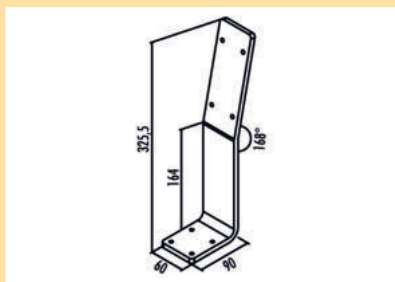

Rugleuningbeugel voor bank

- van vlak staal 60 x 8 mm

3033072	roestvrij staal, H 325,5 mm	119,19	144,22 €