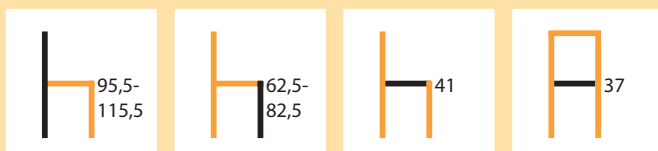

Artea C

Barkruk.

- variabele hoogteregeling
- voorzijde: zit en rugleuning stof (100 % PES, **014**)
- achterzijde: stof (100 % PES, **015**)
- voorzijde en achterzijde "**bekleding zand**": stof (100 % PES, **015**)
- Schuimstof gestoffeerd, zitting: RG 28, rugleuning: RG 25
- slijtvastheid >40.000
- gesloten rugleuning
- belastbaar tot ca. 130 kg
- 360° draaibaar
- Breedte buiten 49 cm
- **zetelhoogte regelbaar van 62,5–82,5 cm**
- met viltglijders
- levering gedemonteerd

Levertijd uit voorraad.

Actuele levertijdinformatie op naber.com

3031661	onderstel zwart mat, hoekig, bekleding roodbruin	449,75	544,20 €
3031662	onderstel zwart mat, hoekig, bekleding blauw	449,75	544,20 €
3031663	onderstel zwart mat, hoekig, bekleding antraciet	449,75	544,20 €
3031714	onderstel zwart mat, hoekig, bekleding zand	449,75	544,20 €

3031667	onderstel zwart mat, rond, bekleding roodbruin	444,96	538,40 €
3031668	onderstel zwart mat, rond, bekleding blauw	444,96	538,40 €
3031669	onderstel zwart mat, rond, bekleding antraciet	444,96	538,40 €
3031715	onderstel zwart mat, rond, bekleding zand	444,96	538,40 €

3031664	onderstel parelgrijs metallic, hoekig, bekleding roodbruin	449,75	544,20 €
3031665	onderstel parelgrijs metallic, hoekig, bekleding blauw	449,75	544,20 €
3031666	onderstel parelgrijs metallic, hoekig, bekleding antraciet	449,75	544,20 €
3031716	onderstel parelgrijs metallic, hoekig, bekleding zand	449,75	544,20 €

3031670	onderstel parelgrijs metallic, rond, bekleding roodbruin	444,96	538,40 €
3031671	onderstel parelgrijs metallic, rond, bekleding blauw	444,96	538,40 €
3031672	onderstel parelgrijs metallic, rond, bekleding antraciet	444,96	538,40 €
3031717	onderstel parelgrijs metallic, rond, zand	444,96	538,40 €