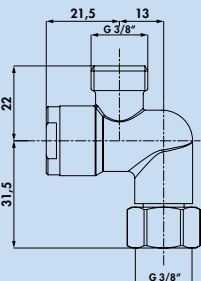

Schutzfilter Ecco 1

Für Eckventile DN 10. Mit Filtereinsatz und lösbarer Schraube. Schützt die Kartusche vor Schmutzeinspülungen. Bei Hochdruckarmaturen werden zwei Filter benötigt, bei Niederdruckarmaturen nur ein Filter.

5031005 3/8", chrom 28,99 **34,79 €**