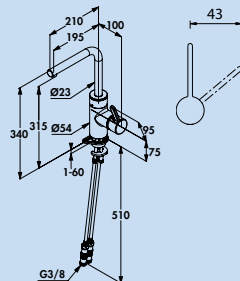

E-GO-L Sensor

Einhebelmischer. Mit schwenkbarem Auslauf, Laminarstrahlregler und Keramikkartusche mit **Heißwasserbegrenzung**. Inkl. eingebautem Sensor für eine berührungslose Bedienung und Schmutzsieb.

- wahlweise per Sensor oder manuell bedienbar
- Wassermenge und Temperatur sind bedarfsgerecht einstellbar
- der Wasserlauf wird durch Handbewegung aktiviert
- Reinigungsmodus für problemlose Reinigung der Armatur integriert
- Sensorzeit für umweltfreundlichen und sparsamen Wasserverbrauch einstellbar
- mit der steuerbaren Nachlaufzeit geht kein Tropfen ungenutzt verloren
- Schwenkbereich 360°
- Bohr-Ø 35 mm
- inkl. DO-IT Anschlusschläuche

5023128 chrom, mit Netzstecker, Hochdruck	890,76	1068,91 €
5023129 schwarz matt, mit Netzstecker, Hochdruck	972,27	1166,72 €