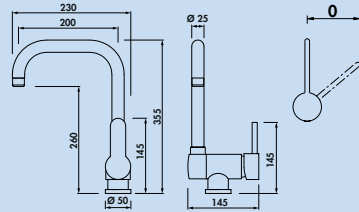

Drizza Fensterarmatur

Einhebelmischer. Mit schwenkbarem Auslauf und Keramikkartusche.

- Höhe gekippt nur 77 mm
- Schwenkbereich 360°
- Bohr-Ø 35 mm

5011076 chrom, Hochdruck

178,99 **214,79 €**