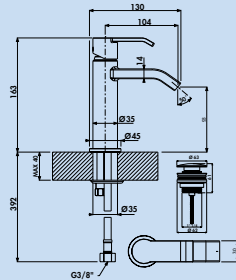

Stile 1 Bad

Einhebelmischer. Mit Keramikkartusche. Mit Ablaufgarnitur Klick-Komfort (ohne Überlauf).
— Bohr-Ø 35 mm

5011289 chrom, Hochdruck	229,24	275,09 €
5011290 schwarz matt, Hochdruck	311,18	373,42 €