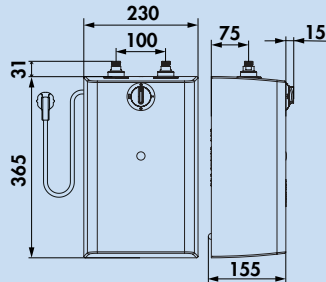

Untertischgerät Small U5

Warmwasserspeicher.

- Einbautiefe nur 155 mm
- Kleinspeicher 5 Liter, weiß. Offen (drucklos).
- Behälterwerkstoff aus Kunststoff
- Kompaktwärmedämmung
- stufenlose Temperatureinstellung von 30–85 °C
- Mischwassermenge 40 °C 7,5 l
- der Auslauf einer Armatur muss immer frei sein
- möglichst keine Brausenarmatur verwenden
- mit Schutzkontaktstecker und Wandbefestigungsleiste
- durch Ziehen des Netzsteckers rücksetzbarer Sicherheitstemperaturbegrenzer
- Berührungs-/Feuchtigkeitsschutz IP24
- Elektroanschluss 230 V, 50 Hz, 10 A
- steckerfertig, Anschlusswert 2 kW
- Gewicht mit Wasserfüllung 7,4 kg
- Gerätemaß 365 x 230 x 155 mm (H x B x T)
- max. Wasserdruck 4 bar
- max. Durchflussmenge 5 L/min.

6011044 weiß 224,37 **269,24 €**

Optionales Zubehör

6011045 Durchflussmengenmesser, rot 59,92 **71,90 €**