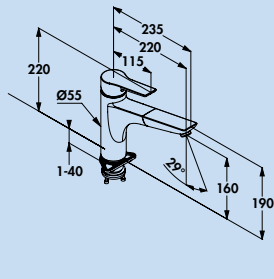

Mix 2

Einhebelmischer. Mit **schwenk-/herausziehbarem** Auslauf, geschlossenem Hebel und Keramikkartusche mit **Heißwasserbegrenzung**.

- Schwenkbereich 110°
- Bohr-Ø 35 mm
- inkl. DO-IT Anschlusschläuche
- inkl. CLIP-IT Schnellkupplung
- inkl. CLICK-IT Schlauchgewicht

5023136	chrom, Hochdruck	451,26	541,51 €
5023137	schwarz matt, Hochdruck	517,65	621,18 €