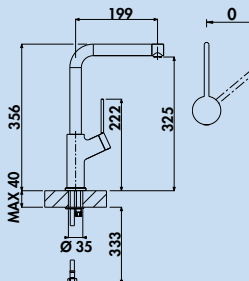

Mio 2

Einhebelmischer. Mit **schwenk-/herausziehbarem** Metallauslauf (Strahl-/Brause umstellbar), seitlichem Hebel und Keramikkartusche.

- Schwenkbereich 360°
- Bohr-Ø 35 mm

5011304 chrom, Hochdruck	287,65	345,18 €
5011306 schwarz matt, Hochdruck	357,82	429,38 €
5011307 edelstahlfinish, Hochdruck	386,55	463,86 €