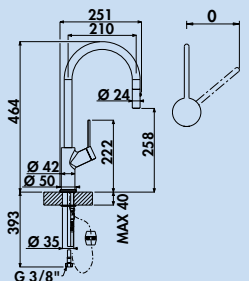

Mio 2

Einhebelmischer. Mit **schwenk-/herausziehbarem** Metallauslauf (Strahl-/Brause umstellbar), seitlichem Hebel und Keramikkartusche.

- Schwenkbereich 360°
- Bohr-Ø 35 mm

5011304 chrom, Hochdruck	287,65	345,18 €
5011306 schwarz matt, Hochdruck	357,82	429,38 €
5011307 edelstahlfinish, Hochdruck	386,55	463,86 €