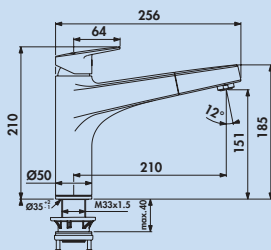

Ceraplan Neo 3

Einhebelmischer. Mit **schwenk-/herausziehbarem** Auslauf und Keramikkartusche.
– Schwenkbereich 120°
– Bohr-Ø 35 mm

5024127 chrom, Hochdruck	386,55	463,86 €
5024128 chrom, Niederdruck	498,32	597,98 €