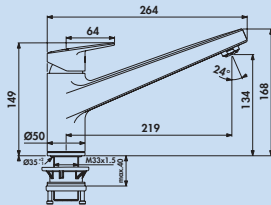

5 Jahre Herstellergarantie

Werkskundendienst

Ceraplan Neo 1

Einhebelmischer. Mit schwenkbarem Gussauslauf und Keramikkartusche.
– Schwenkbereich 360°
– Bohr-Ø 35 mm

5024123 chrom, Hochdruck	268,91	322,69 €
5024124 chrom, Niederdruck	335,29	402,35 €