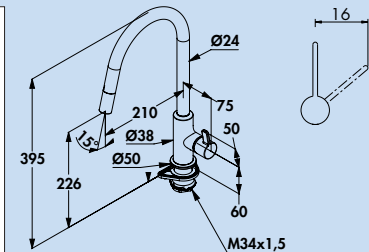

Bingo Star XS 3

Einhebelmischer. Mit **schwenk-/herausziehbarem** Auslauf, seitlichem Hebel und Keramikkartusche.

- Schwenkbereich 360°
- Bohr-Ø 35 mm
- inkl. DO-IT Anschlusschläuche

5023131 chrom, Hochdruck	368,07	441,68 €
5023139 schwarz matt, Hochdruck	448,74	538,49 €