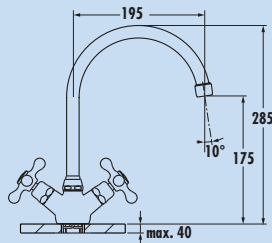

Passato 3

Zweigriffarmatur. Mit schwenkbarem Auslauf.

- Schwenkbereich 360°
- Bohr-Ø 35 mm

5011238	chrom, Hochdruck	158,24	189,89 €