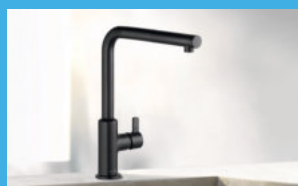

ARMATE® SERVIZIO

Premium-Armaturen
von hoher Klasse

Seite 67–74

ARMATE® LINEA

Perfekt in Design und
Funktionalität

Seite 75–92

ARMATE® Ideal Standard

Kompetenz und Konsequenz
für die Küche

Seite 93–100

ARMATE® KLUDI

Offen für alle Wünsche

Seite 101–112

ARMATE® Waschtischarmaturen

Modernste Technik
für Entspannung pur

Seite 113–120

ARMATE® Warmwasserspeicher

Warmes Wasser – sofort!

Seite 121–126