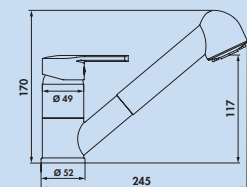

- Schwenkbereich 360°
- Bohr-Ø 35 mm

5011053 chrom, Hochdruck 104,20 **125,04 €**

5011054 chrom, Niederdruck 125,21 **150,25 €**

Casa 2

Einhebelmischer. Mit **herausziehbarer Schlauchbrause** (Strahl/Brause umstellbar) und Keramikkartusche.