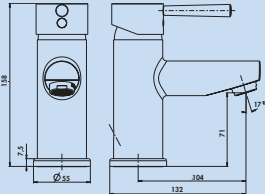

Kardon 1 Bad

Einhebelmischer. Mit Zugstangen-Ablaufgarnitur 1 1/4", Keramikkartusche, **ECO-Funktion** (CLICK-Kartusche) und **Verbrühschutz**.
— Bohr-Ø 35 mm

5011084 chrom, Hochdruck 136,13 **163,36 €**