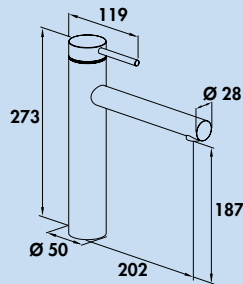

Namor 1

Einhebelmischer. Mit schwenkbarem Auslauf, Laminarstrahlregler und Keramikkartusche.

- Schwenkbereich 120°
- Bohr-Ø 35 mm

5025001	Edelstahl, Hochdruck	284,87	341,84 €
5025002	schwarz matt, Hochdruck	327,73	393,28 €