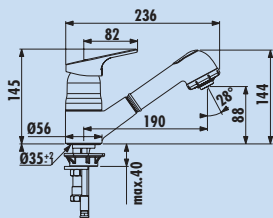

Cerafit 2

Einhebelmischer. Mit **herausziehbarer Schlauchbrause** (Strahl/Brause umstellbar) und Keramikkartusche.

- Schwenkbereich 120°
- Bohr-Ø 35 mm

5024152 chrom, Hochdruck	210,08	252,10 €
5024153 chrom, Niederdruck	260,50	312,60 €