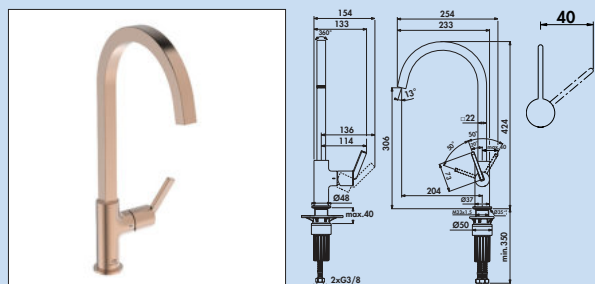

Gusto E1

Einhebelmischer. Mit schwenkbarem Auslauf, seitlichem Metallhebel und Keramikkartusche.

- Schwenkbereich 360°
- Bohr-Ø 35 mm

5024175 chrom, Hochdruck	319,33	383,20 €
5024176 brushed gold, Hochdruck	499,16	598,99 €
5024177 magnetic grey, Hochdruck	499,16	598,99 €
5024178 edelstahlfinish, Hochdruck	499,16	598,99 €
5024179 sun rose, Hochdruck	499,16	598,99 €

5024192 chrom, Niederdruck	369,75	443,70 €