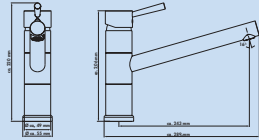

Glacier 1

Einhebelmischer. Mit schwenkbarem Auslauf, Keramikkartusche, **ECO-Funktion** (CLICK-Kartusche) und **Verbrühschutz**.

- Schwenkbereich 150°
- Bohr-Ø 35 mm

5011068	chrom, Hochdruck	157,14	188,57 €
5011069	edelstahlfarbig, Hochdruck	176,47	211,76 €