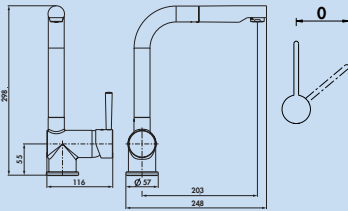

Drive 2

Einhebelmischer. Mit **schwenk-/herausziehbarem** Auslauf, seitlichem Hebel und Keramikkartusche.

- **Verbrühschutz** (Höchsttemperatur an der Kartusche einstellbar)
- Schwenkbereich 360°
- Bohr-Ø 35 mm

5011064 chrom, Hochdruck 193,28 **231,94 €**

5011087 chrom, Niederdruck **215,13 258,16 €**

5011065 edelstahlfarbig, Hochdruck 221,85 **266,22 €**

5011088 edelstahlfarbig, Niederdruck **242,86 291,43 €**

5011096 schwarz matt, Hochdruck 223,53 **268,24 €**