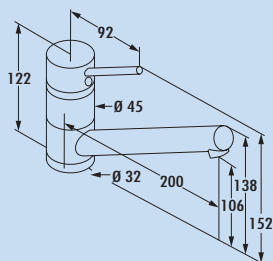

Scope 1

Einhebelmischer. Mit schwenkbarem Auslauf und Keramikkartusche.
– Schwenkbereich 360°
– Bohr-Ø 32 mm

5023084 chrom, Hochdruck	212,61	255,13 €
5023085 chrom, Niederdruck	260,50	312,60 €