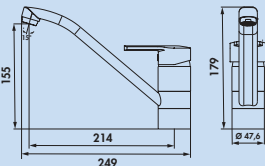

Casa 5 Fensterarmatur

Einhebelmischer. Mit schwenkbarem Auslauf und Keramikkartusche.

- **Höhe gekippt nur 30 mm**
- Schwenkbereich 360°
- Bohr-Ø 35 mm

5011057 chrom, Hochdruck 156,30 **187,56 €**