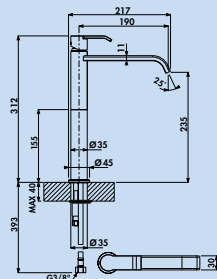

Stile 2 Bad

Einhebelmischer. Mit Keramikkartusche. Besonders geeignet für den Einsatz mit Aufsatzwaschbecken.
— ohne Ablaufgarnitur
— Bohr-Ø 35 mm

5011291 chrom, Hochdruck	277,06	332,47 €
5011292 schwarz matt, Hochdruck	356,05	427,26 €