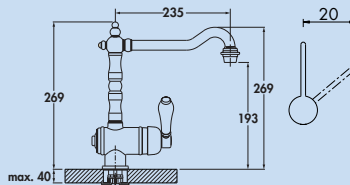

5011232	chrom, Hochdruck	163,61	196,33 €
5011233	altmessing, Hochdruck	213,19	255,83 €
5011234	altsilber, Hochdruck	213,19	255,83 €

Passato 2

Einhebelmischer. Mit schwenkbarem Auslauf, seitlichem Hebel in weiß und Keramikkartusche.