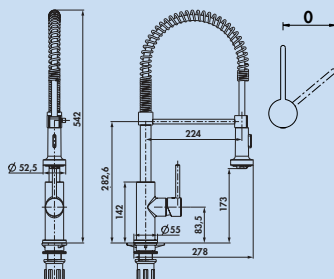

5011088 edelstahlfarbig, Niederdruck **242,86 291,43 €**

5011096 schwarz matt, Hochdruck 223,53 **268,24 €**

Drive 4

Einhebelmischer. Mit seitlichem Hebel, 2-Strahl-Handbrause und Keramikkartusche. Bogenauslauf in schwarz vormontiert. Bogenausläufe in rot und grau liegen alternativ bei.

- Schwenkbereich 360°
- Bohr-Ø 35 mm

5011090 edelstahlfarbig, Hochdruck 289,92 **347,90 €**

Drive 5

Einhebelmischer. Mit seitlichem Hebel, mit in einer Spiralfeder geführten 2-Strahl-Handbrause und Keramikkartusche.