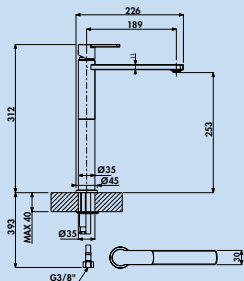

Glam 2 Bad

Einhebelmischer. Mit Keramikkartusche. Besonders geeignet für den Einsatz mit Aufsatzwaschbecken.
— ohne Ablaufgarnitur
— Bohr-Ø 35 mm

5011287 chrom, Hochdruck	286,05	343,26 €
5011288 schwarz matt, Hochdruck	364,12	436,94 €