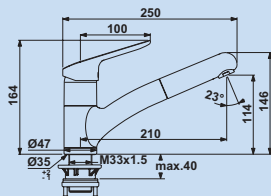

Ceraflex 2

Einhebelmischer. Mit **schwenk-/herausziehbarem** Auslauf und Keramikkartusche.
– Schwenkbereich 120°
– Bohr-Ø 35 mm

5024162 chrom, Hochdruck	216,81	260,17 €
5024163 chrom, Niederdruck	262,18	314,62 €