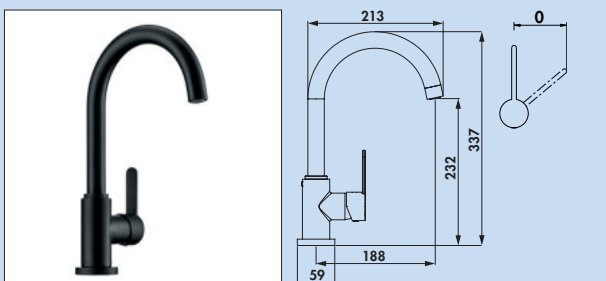

- energiesparende Kaltstart-Funktion
- Schwenkbereich 360°
- Bohr-Ø 35 mm

5021300 chrom, Hochdruck	203,36	244,03 €
5021301 edelstahlfarbig, Hochdruck	290,76	348,91 €
5021302 schwarz matt, Hochdruck	283,19	339,83 €

Portare 2

Einhebelmischer. Mit **schwenk-/herausziehbarem** Auslauf, seitlichem Hebel, Keramikkartusche und **Verbrühschutz**.

- energiesparende Kaltstart-Funktion
- Schwenkbereich 360°
- Bohr-Ø 35 mm

5021303 chrom, Hochdruck	276,47	331,76 €
5021304 edelstahlfarbig, Hochdruck	388,24	465,89 €
5021305 schwarz matt, Hochdruck	386,55	463,86 €