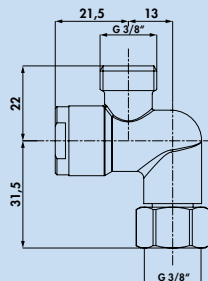

Schmutzfilter Ecco 1

Für Eckventile DN 10. Mit Filtereinsatz und lösbarer Schraube. Schützt die Kartusche vor Schmutzeinspülungen. Bei Hochdruckarmaturen werden zwei Filter benötigt, bei Niederdruckarmaturen nur ein Filter.

5031005	3/8", chrom	28,99	34,79 €