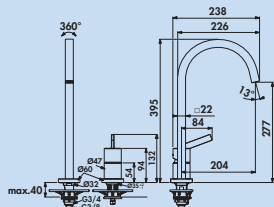

Gusto E2

Zweiloch-Einhebelmischer. Mit schwenkbarem Auslauf, separat zu positionierendem Metallhebel und Keramikkartusche.

- Schwenkbereich 360°
- Bohr-Ø 35 mm

5024185 chrom, Hochdruck	549,58	659,50 €
5024186 brushed gold, Hochdruck	964,71	1157,65 €
5024187 magnetic grey, Hochdruck	964,71	1157,65 €
5024188 edelstahlfinish, Hochdruck	964,71	1157,65 €
5024189 sun rose, Hochdruck	964,71	1157,65 €