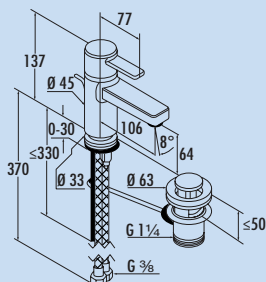

Werkskundendienst

Zenta Bad

Einhebelmischer. Mit Zugstangen-Ablaufgarnitur 1 1/4", Keramikkartusche und beweglichem Strahlregler s-Pointer.
— Bohr-Ø 33 mm

5023080 chrom, Hochdruck

257,98 **309,58 €**

Pure & Easy Bad