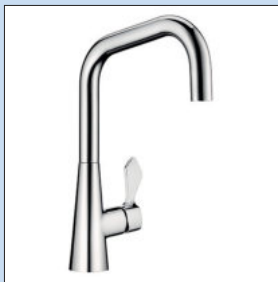

Umore 1

Einhebelmischer. Mit schwenkbarem Auslauf, seitlichem Hebel und Keramikkartusche.

- Schwenkbereich 360°
- Bohr-Ø 35 mm

5011336 chrom, Hochdruck	287,48	344,98 €
5011338 edelstahlfinish, Hochdruck	388,07	465,68 €
5011337 schwarz matt, Hochdruck	358,40	430,08 €