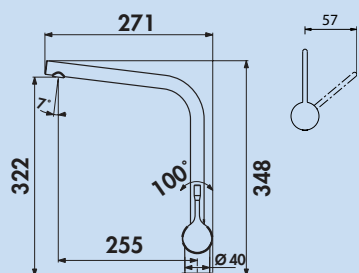

Ceralook 1

Einhebelmischer. Mit schwenkbarem Auslauf, seitlichem Hebel und Keramikkartusche.

- Schwenkbereich 360°
- Bohr-Ø 35 mm

5024116 chrom, Hochdruck 245,38 **294,46 €**

5024119 chrom, Niederdruck **293,28 351,94 €**

5024118 schwarz matt, Hochdruck 378,15 **453,78 €**