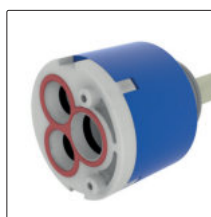

Herzstück: ausgezeich-net agierende Qualitäts-kartusche für besonders leichtgängige und genaue Mischung von Kalt- und Warmwasser.