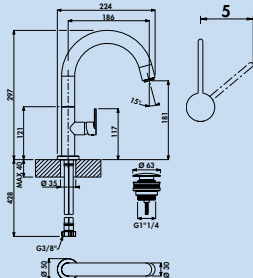

Sottile 2 Bad

Einhebelmischer. Mit Keramikkartusche. Mit Ablaufgarnitur Klick-Komfort.

Besonders geeignet für den Einsatz mit Aufsatzwaschbecken.

- Schwenkbereich 360°
- Bohr-Ø 35 mm

5011295 chrom, Hochdruck	287,90	345,48 €
5011296 schwarz matt, Hochdruck	373,19	447,83 €