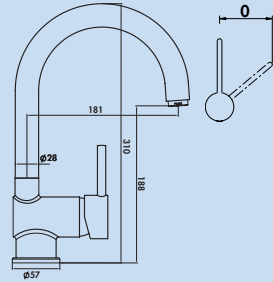

Dargo

Einhebelmischer. Mit schwenkbarem Auslauf, seitlichem Hebel, Keramikkartusche und **Verbrühschutz**.

- Schwenkbereich 360°
- Bohr-Ø 35 mm

5011079	chrom, Hochdruck	134,45	161,34 €