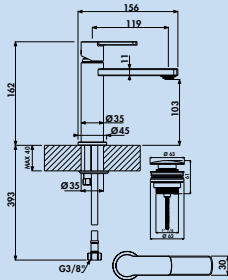

Glam 1 Bad

Einhebelmischer. Mit Keramikkartusche. Mit Ablaufgarnitur Klick-Komfort (ohne Überlauf).
— Bohr-Ø 35 mm

5011285 chrom, Hochdruck	241,85	290,22 €
5011286 schwarz matt, Hochdruck	320,08	384,10 €