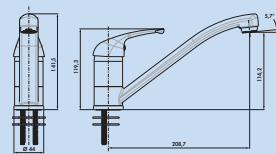

Drizza Fensterarmatur

Einhebelmischer. Mit schwenkbarem Auslauf und Keramikkartusche.

- Höhe gekippt nur 77 mm
- Schwenkbereich 360°
- Bohr-Ø 35 mm

5011076 chrom, Hochdruck

178,99 **214,79 €**

Venus 1

Einhebelmischer. Mit schwenkbarem Auslauf und Keramikkartusche.