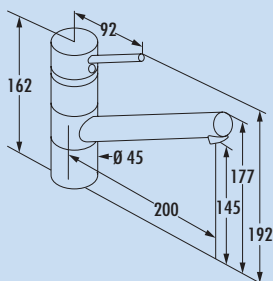

Scope 2 XL

Einhebelmischer. Mit erhöhtem Sockel, schwenkbarem Auslauf und Keramikkartusche.
– Schwenkbereich 360°
– Bohr-Ø 32 mm

5023086 chrom, Hochdruck	258,82	310,58 €