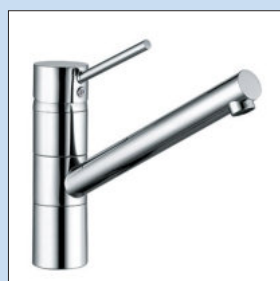

- Schwenkbereich 360°
- Bohr-Ø 35 mm
- inkl. DO-IT Anschlusschläuche

5023131 chrom, Hochdruck	368,07	441,68 €
5023139 schwarz matt, Hochdruck	448,74	538,49 €

Scope

Die neue Kleine im KLUDI Sortiment. Mit ihrem minimalistischen Hebel und der dynamischen Auslaufführung ist Scope wie geschaffen für die modernen Küchen von heute. Selbstbewusst im Design und attraktiv im Preis bietet die Serie Scope eine Hoch- und Niederdruckvariante und eine Variante mit herausziehbarem Auslauf. Die Hochdruckvariante gibt es als weitere XL-Modellvariante mit einem erhöhten Sockel. Die Modelle mit Festauslauf haben einen komfortablen Schwenkbereich von 360° für maximale Bewegungsfreiheit. Die verblüffende Unterfensterlösung: Einfach am Auslauf anheben, hochziehen und zur Seite legen. Sekundensache. Ebenso wie der Aufsatz: Armatur auf den Sockel setzen und kurz nach links drehen. Sofort funktionsbereit durch automatische Arretierung! Scope – da passt einfach alles!

**5 Jahre Herstellergarantie (außer auf Verschleißteile)
Werkkundendienst**

Scope 5 Fensterarmatur

Scope 1

Einhebelmischer. Mit schwenkbarem Auslauf und Keramikkartusche.
– Schwenkbereich 360°
– Bohr-Ø 32 mm

5023084 chrom, Hochdruck	212,61	255,13 €
5023085 chrom, Niederdruck	260,50	312,60 €

Scope 2 XL

Einhebelmischer. Mit erhöhtem Sockel, schwenkbarem Auslauf und Keramikkartusche.
– Schwenkbereich 360°
– Bohr-Ø 32 mm