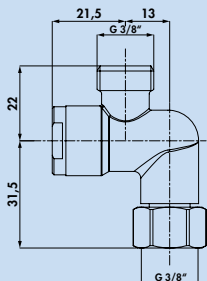

Schutzfilter Ecco 1

Für Eckventile DN 10. Mit Filtereinsatz und lösbarer Schraube. Schützt die Kartusche vor Schmutzeinspülungen. Bei Hochdruckarmaturen werden zwei Filter benötigt, bei Niederdruckarmaturen nur ein Filter.

5031005 3/8", chrom	28,99	34,79 €