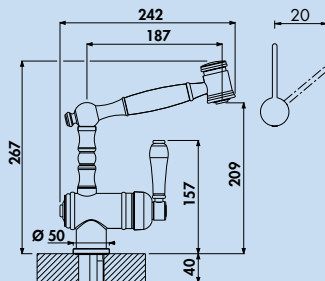

Passato 4

Einhebelmischer. Mit schwenkbarem Auslauf, seitlichem Hebel und Keramikkartusche. Mit **herausziehbarer Schlauchbrause** (Strahl/Brause umstellbar).

- Schwenkbereich 200°
- Bohr-Ø 35 mm

5011227	chrom, Hochdruck	474,03	568,84 €
5011228	altmessing, Hochdruck	593,28	711,94 €
5011229	altsilber, Hochdruck	593,53	712,24 €