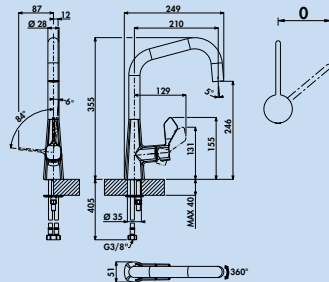

Umore 1

Einhebelmischer. Mit schwenkbarem Auslauf, seitlichem Hebel und Keramikkartusche.

- Schwenkbereich 360°
- Bohr-Ø 35 mm

5011336 chrom, Hochdruck	287,48	344,98 €
5011338 edelstahlfinish, Hochdruck	388,07	465,68 €
5011337 schwarz matt, Hochdruck	358,40	430,08 €