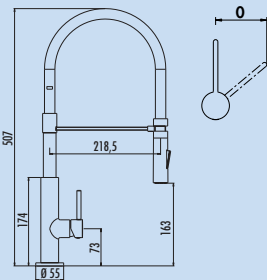

Drive 4

Einhebelmischer. Mit seitlichem Hebel, 2-Strahl-Handbrause und Keramikkartusche. Bogenauslauf in schwarz vormontiert. Bogenausläufe in rot und grau liegen alternativ bei.

- Schwenkbereich 360°
- Bohr-Ø 35 mm

5011090 edelstahlfarbig, Hochdruck 289,92 **347,90 €**