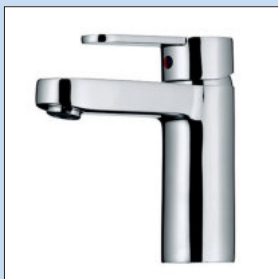

Kardon 2 Bad

Einhebelmischer. Mit Zugstangen-Ablaufgarnitur 1 1/4" und Keramikkartusche.
— Bohr-Ø 35 mm

5011086 chrom, Hochdruck 167,23 **200,68 €**

5011095 schwarz matt, Hochdruck 198,74 **238,49 €**