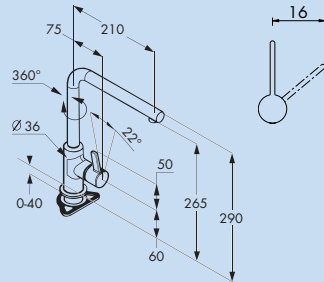

L-INE XS 1

Einhebelmischer. Mit schwenkbarem Auslauf, seitlichem kurzem Hebel, Keramikkartusche und Laminarstrahlregler.

- Schwenkbereich 360°
- Bohr-Ø 35 mm
- inkl. DO-IT Anschlusschläuche

5023220 chrom, Hochdruck

249,58 **299,50 €**