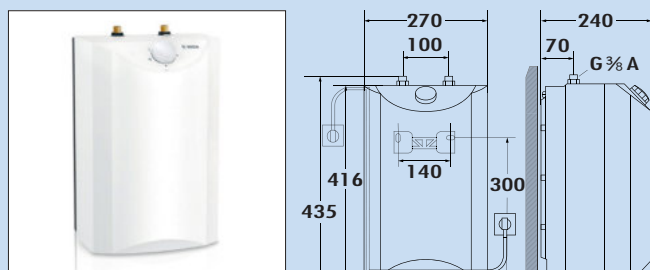

Untertischgerät TR 3500

Tropfstopp verhindert das Tropfen beim Aufheizen, spart Wasser und verringert Kalkablagerungen. Druckstopp zeigt die Verkalkung an und erkennt den falschen Wasseranschluss ab 0,25 MPa (2,5 bar).

- mit Tropf- und Druckstopp
- CLICKFIX-Montagetechnik spart Zeit und Geld
- Behälterwerkstoff aus Kunststoff mit hochwertiger Lambdapor-Isolierung
- Temperaturwahl stufenlos von ca. 35 °C bis 85 °C mit Raststellungen bei "1", "I" und "e" • Frostschutzstellung
- Betriebsanzeigelampe, Strom-Spar-Blende
- Mischwassermengenangabe auf der Strom-Spar-Blende
- der Auslauf einer Armatur muss immer frei sein
- möglichst keine Brausenarmatur verwenden
- hohe Mischwassermenge 14 Liter 40 °C heißes Wasser
- von außen leicht zugänglicher Erdungskontakt für die Prüfung der elektrischen Sicherheit nach BGV A3
- geringster Bereitschaftsenergieverbrauch von nur 0,18 kWh/d
- sichere Metallwasseranschlüsse aus Messing, farblich gekennzeichnet
- wieder einschaltbare Sicherheitstemperaturbegrenzung
- Berührungs-/Feuchtigkeitsschutz IP24D
- Elektroanschluss 230 V, steckerfertig, Anschlusswert 2,2 kW
- Gewicht mit Wasserfüllung 7,7 kg
- Gerätemaß (H x B x T) 435 x 270 x 240 mm

6011043 weiß 365,55 **438,66 €**

Optionales Zubehör

6011045 Durchflussmengenmesser, rot 59,92 **71,90 €**