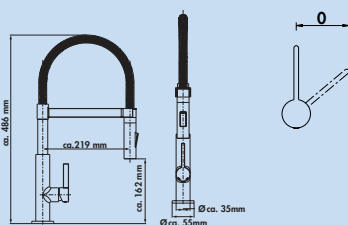

Drive 6

Einhebelmischer. Mit seitlichem Hebel, 2-Strahl-Handbrause und Keramikkartusche. Bogenauslauf mit Soft-Touch-Schlauch und Auslauf mit Magnethalterung.

- Schwenkbereich 360°
- Bohr-Ø 35 mm

5011094 schwarz matt, Hochdruck 276,47 **331,76 €**