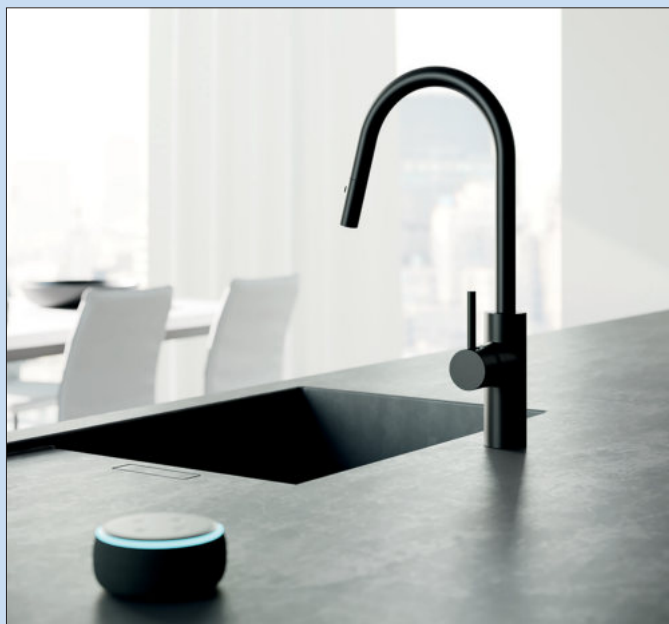

5023128 chrom, mit Netzstecker, Hochdruck	890,76	1068,91 €
5023129 schwarz matt, mit Netzstecker, Hochdruck	972,27	1166,72 €

E-GO Voice

Smarte Funktionen an der Spüle für das Plus an Hygiene: Zusätzlich zur mechanischen und digitalen Bedienung lässt sich E-GO Voice auch berührungslos per Sprache steuern. Für diesen Bedienkomfort muss die formschöne Küchenarmatur ins häusliche WLAN eingebunden sein. Die programmierbaren Sprachbefehle werden als Routinen in Google Home oder Amazon Alexa hinterlegt. Mit der leicht zu handhabenden S-FLOW-App lassen sich Spülprogramme abrufen, die Durchflussmenge pro Minute lässt sich festlegen oder eine Kindersicherung einrichten. Für Bewegungsfreiheit an der Spüle sorgt die herausziehbare Geschirrbrause mit zwei Strahlarten. Inklusive Wassersparfunktion. Wahlweise in Chrom oder Schwarz matt.