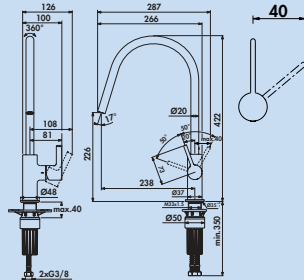

Gusto L1

Einhebelmischer. Mit schwenkbarem Auslauf, seitlichem Metallhebel und Keramikkartusche.

- Schwenkbereich 360°
- Bohr-Ø 35 mm

5024170	chrom, Hochdruck	289,08	346,90 €
5024171	brushed gold, Hochdruck	462,18	554,62 €
5024172	magnetic grey, Hochdruck	462,18	554,62 €
5024173	edelstahlfinish, Hochdruck	462,18	554,62 €
5024174	sun rose, Hochdruck	462,18	554,62 €
5024191	chrom, Niederdruck	337,82	405,38 €