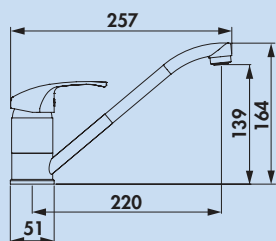

Venere 1

Einhebelmischer. Mit schwenkbarem Auslauf, Keramikkartusche und **Verbrühschutz**.

- Schwenkbereich 360°
- Bohr-Ø 35 mm

5021313 chrom, Hochdruck

120,17 **144,20 €**