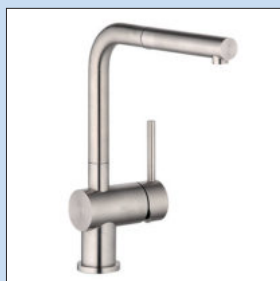

Steel 2

Einhebelmischer. Mit **schwenk-/herausziehbarer** Schlauchbrause aus Massiv-Edelstahl (Strahl/Brause umstellbar) und Keramikkartusche.
– Schwenkbereich 110°
– Bohr-Ø 35 mm

5023125 Edelstahl, Hochdruck 473,11 567,73 €

Steel L1

Einhebelmischer. Mit schwenkbarem Auslauf, seitlichem Hebel und Keramikkartusche.
– Schwenkbereich 360°
– Bohr-Ø 35 mm
– inkl. DO-IT Anschlusschläuche

5023126 Edelstahl, Hochdruck 355,46 426,55 €