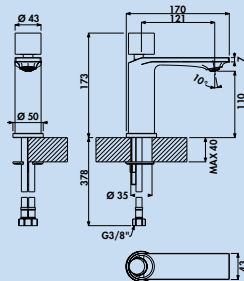

5011287 chrom, Hochdruck	286,05	343,26 €
5011288 schwarz matt, Hochdruck	364,12	436,94 €

Glam Leva Bad

Einhebelmischer. Mit Keramikkartusche. Mit Ablaufgarnitur Klick-Komfort (ohne Überlauf).
— Bohr-Ø 35 mm