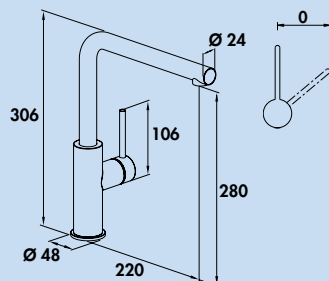

Namor 3

Einhebelmischer. Mit schwenkbarem Auslauf, seitlichem Hebel, Laminarstrahlregler und Keramikkartusche.

- Schwenkbereich 120°
- Bohr-Ø 35 mm

5025005	Edelstahl, Hochdruck	259,66	311,59 €
5025006	schwarz matt, Hochdruck	298,32	357,98 €