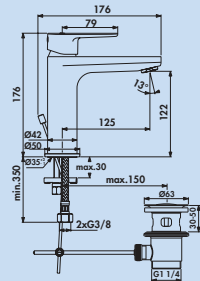

Cerafine O Bad

Einhebelmischer. Mit Zugstangen-Ablaufgarnitur 1 1/4", Keramikkartusche und ECO-Funktion (mit Temperaturkontrolle und 5-l-Strahlregler).
– Bohr-Ø 35 mm
– EASY-FIX Montagesystem

5024079 chrom, Hochdruck

215,97 **259,16 €**

5024071 schwarz matt, Hochdruck

288,24 **345,89 €**