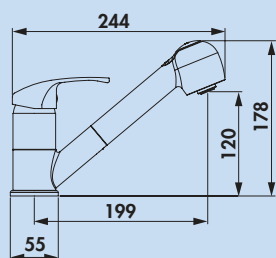

5021313 chrom, Hochdruck

120,17 **144,20 €**

Venere 2

Einhebelmischer. Mit **schwenk-/herausziehbarer** Schlauchbrause (Strahl/Brause umstellbar), Keramikkartusche und **Verbrühschutz**.

- Schwenkbereich 90°
- Bohr-Ø 35 mm