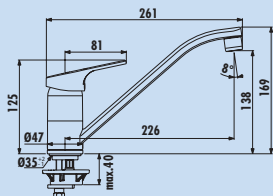

Cerafit 1

Einhebelmischer. Mit schwenkbarem Auslauf und Keramikkartusche.

- Schwenkbereich 360°
- Bohr-Ø 35 mm

5024150 chrom, Hochdruck	117,65	141,18 €
5024151 chrom, Niederdruck	145,38	174,46 €