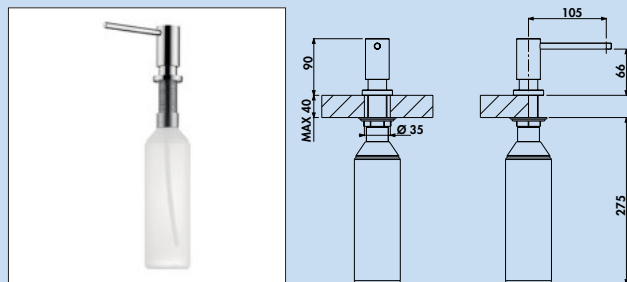

Pulito 1

Spülmittelspender. Inhalt 500 ml. Der einfach zu montierende Spender überzeugt durch korrosionsbeständige Materialien, einfache Reinigung und unkompliziertes Nachfüllen ohne Ausbau des Dispensers.
— Bohr-Ø 27 mm

5011230	chrom	106,13	127,36 €
5011231	edelstahlfinish	163,61	196,33 €