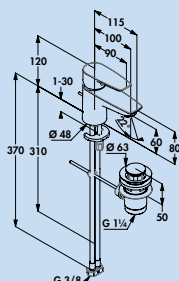

Pure & Solid Bad

Einhebelmischer. Mit Zugstangen-Ablaufgarnitur 1 1/4" und Keramikkartusche.
— Bohr-Ø 35 mm

5023101 chrom, Hochdruck

235,29 **282,35 €**