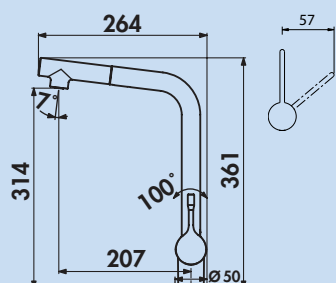

- Schwenkbereich 360°
- Bohr-Ø 35 mm

5024116 chrom, Hochdruck 245,38 **294,46 €**

5024119 chrom, Niederdruck **293,28 351,94 €**

5024118 schwarz matt, Hochdruck 378,15 **453,78 €**

Ceralook 2

Einhebelmischer. Mit **schwenk-/herausziehbarem** Auslauf, seitlichem Hebel und Keramikkartusche.