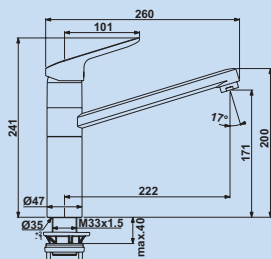

Ceraflex 3

Einhebelmischer. Mit schwenkbarem Auslauf und Keramikkartusche.
– Schwenkbereich 360°
– Bohr-Ø 35 mm

5024164 chrom, Hochdruck	181,51	217,81 €
5024165 chrom, Niederdruck	204,20	245,04 €