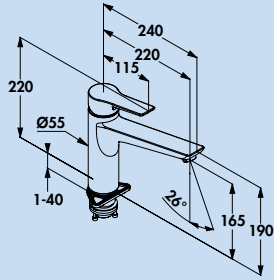

Mix 1

Einhebelmischer. Mit schwenkbarem Auslauf, geschlossenem Hebel und Keramikkartusche mit **Heißwasserbegrenzung**.

- Schwenkbereich 360°
- Bohr-Ø 35 mm
- inkl. DO-IT Anschlusschläuche

5023134	chrom, Hochdruck	352,94	423,53 €
5023135	schwarz matt, Hochdruck	419,33	503,20 €