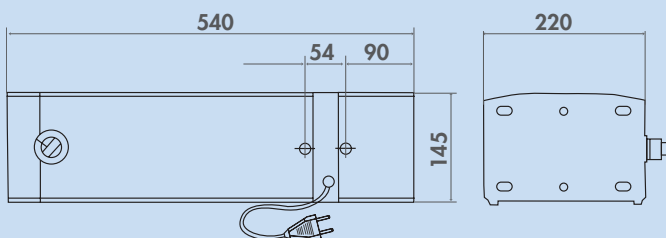

Q5 5-Liter-Speicher

Der Q5 5-Liter-Speicher stellt eine Neuerung auf dem Gebiet der Untertisch-Kleinspeicher dar. Der Einsatz dieses Wasserspeichers ermöglicht die Verwendung jeder Hochdruckarmatur, auch wenn nur ein Kaltwasseranschluss in der Küche zur Verfügung steht. Einschränkungen bei der Armaturenwahl gehören der Vergangenheit an. Die neuartige Isolierung des Gerätes reduziert die Bereitstellungskosten des heißen Wassers gegenüber einem 5-l-Untertisch-Kleinspeicher deutlich. Der Q5 Wasserspeicher garantiert gleichmäßigen Wasserdruck bei Warm-, Kalt- und Mischwasser.

Bei einem Wasserdruck von mehr als 4 bar muss bauseits ein Druckminderer vor die Sicherheitsgruppe eingesetzt werden.

Max. Wasserdruck 5 bar.

Q5 5-Liter-Speicher

Wasserspeicher. Der kleine Q5 5-Liter-Speicher fällt sofort durch seine kompakte Bauweise auf. Seine Höhe beträgt nur 145 mm. Das Besondere am Q5 ist, dass er auf verschiedene Weise **in oder unter** praktisch allen Küchenschränken untergebracht werden kann. Das Gerät kann liegend oder stehend montiert werden. Ihr Installateur bringt den Speicher unsichtbar hinter der Sockelleiste an und platziert ihn horizontal oder vertikal an der Seiten- oder Rückwand.

Vorteile des Q5 5-Liter-Speichers gegenüber einem Speicher mit Anschluss an die Zentralheizung:

- keine Wartezeit
- spart Wasser
- spart Energie
- spart Geld
- keine Niederdruckarmatur nötig

Der Q5 hat darüber hinaus noch weitere Vorteile gegenüber einem herkömmlichen Untertisch-Kleinspeicher: