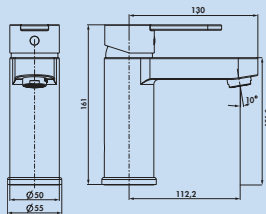

Kardon 2 Bad

Einhebelmischer. Mit Zugstangen-Ablaufgarnitur 1 1/4" und Keramikkartusche.
— Bohr-Ø 35 mm

5011086 chrom, Hochdruck 167,23 **200,68 €**

5011095 schwarz matt, Hochdruck 198,74 **238,49 €**