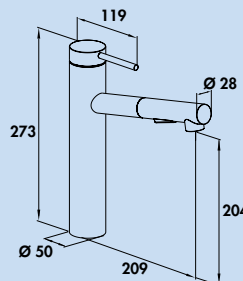

- Schwenkbereich 120°
- Bohr-Ø 35 mm

5025001	Edelstahl, Hochdruck	284,87	341,84 €
5025002	schwarz matt, Hochdruck	327,73	393,28 €

Namor 2

Einhebelmischer. Mit **schwenk-/herausziehbarer** Schlauchbrause (Strahl/Brause umstellbar), Laminarstrahlregler und Keramikkartusche.