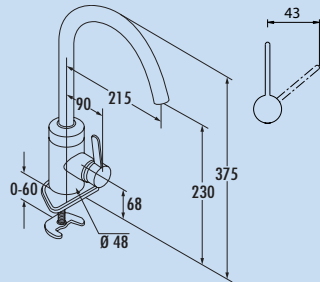

Bingo Star 1

Einhebelmischer. Mit schwenkbarem Auslauf, seitlichem Hebel und Keramikkartusche. Hochdruckarmatur mit Laminarstrahlregler.

- Schwenkbereich 360°
- Bohr-Ø 35 mm

5023007	chrom, Hochdruck	344,54	413,45 €
5023008	chrom, Niederdruck $\downarrow$	415,97	499,16 €
5023034	edelstahlfinish, Hochdruck	540,34	648,41 €
5023012	edelstahlfinish, Niederdruck $\downarrow$	623,53	748,24 €