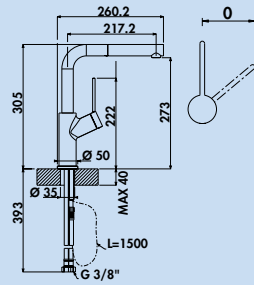

Mio 4

Einhebelmischer. Mit **schwenk-/herausziehbarem** Auslauf, seitlichem Hebel und Keramikkartusche.

- Schwenkbereich 360°
- Bohr-Ø 35 mm

5011312	chrom, Hochdruck	275,13	330,16 €
5011313	chrom, Niederdruck	321,01	385,21 €
5011314	schwarz matt, Hochdruck	344,29	413,15 €
5011315	edelstahlfinish, Hochdruck	374,12	448,94 €