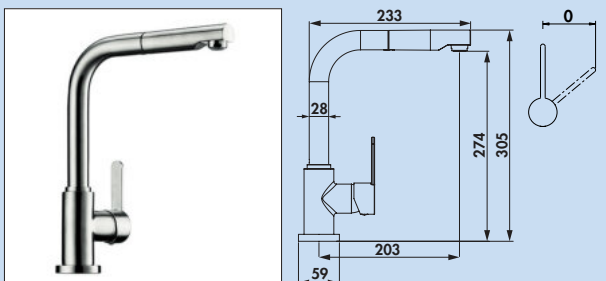

Portare 2

Einhebelmischer. Mit **schwenk-/herausziehbarem** Auslauf, seitlichem Hebel, Keramikkartusche und **Verbrühschutz**.

- energiesparende Kaltstart-Funktion
- Schwenkbereich 360°
- Bohr-Ø 35 mm

5021303 chrom, Hochdruck	276,47	331,76 €
5021304 edelstahlfarbig, Hochdruck	388,24	465,89 €
5021305 schwarz matt, Hochdruck	386,55	463,86 €