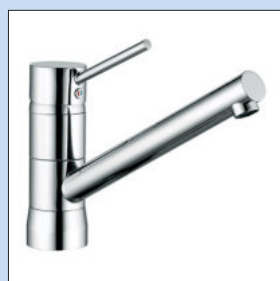

5023084 chrom, Hochdruck	212,61	255,13 €
5023085 chrom, Niederdruck	260,50	312,60 €

Scope 2 XL

Einhebelmischer. Mit erhöhtem Sockel, schwenkbarem Auslauf und Keramikkartusche.
– Schwenkbereich 360°
– Bohr-Ø 32 mm

5023086 chrom, Hochdruck	258,82	310,58 €
--------------------------	--------	----------

Scope 4

Einhebelmischer. Mit schwenk-/herausziehbarem Auslauf und Keramikkartusche.
– Schwenkbereich 110°
– Bohr-Ø 35 mm

5023088 chrom, Hochdruck	359,66	431,59 €
5023079 chrom, Niederdruck	448,74	538,49 €

Scope 5 Fensterarmatur

Einhebelmischer. Mit schwenkbarem Auslauf und Keramikkartusche. Besticht durch kinderleichte Handhabung.
– Höhe gekippt nur 25 mm
– Schwenkbereich 360°
– Bohr-Ø 35 mm
– inkl. DO-IT Anschlusschläuche