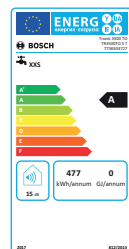

Untertischgerät TR 3500

Tropfstopp verhindert das Tropfen beim Aufheizen, spart Wasser und verringert Kalkablagerungen. Druckstopp zeigt die Verkalkung an und erkennt den falschen Wasseranschluss ab 0,25 MPa (2,5 bar).

- mit Tropf- und Druckstopp
- CLICKFIX-Montagetechnik spart Zeit und Geld
- Behälterwerkstoff aus Kunststoff mit hochwertiger Lambdapor-Isolierung
- Temperaturwahl stufenlos von ca. 35 °C bis 85 °C mit Raststellungen bei "1", "I" und "e" • Frostschutzstellung
- Betriebsanzeigelampe, Strom-Spar-Blende
- Mischwassermengenangabe auf der Strom-Spar-Blende
- der Auslauf einer Armatur muss immer frei sein
- möglichst keine Brausenarmatur verwenden
- hohe Mischwassermenge 14 Liter 40 °C heißes Wasser
- von außen leicht zugänglicher Erdungskontakt für die Prüfung der elektrischen Sicherheit nach BGV A3
- geringster Bereitschaftsenergieverbrauch von nur 0,18 kWh/d
- sichere Metallwasseranschlüsse aus Messing, farblich gekennzeichnet
- wieder einschaltbare Sicherheitstemperaturbegrenzung
- Berührungs-/Feuchtigkeitsschutz IP24D
- Elektroanschluss 230 V, steckerfertig, Anschlusswert 2,2 kW
- Gewicht mit Wasserfüllung 7,7 kg
- Gerätemaß (H x B x T) 435 x 270 x 240 mm

6011043 weiß 365,55 **438,66 €**

Optionales Zubehör

6011045 Durchflussmengenmesser, rot 59,92 **71,90 €**