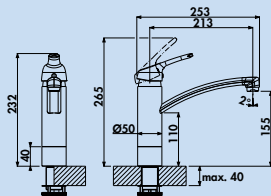

- Schwenkbereich 360°
- Bohr-Ø 35 mm

5011320	chrom, Hochdruck	204,03	244,84 €
5011321	chrom, Niederdruck	258,07	309,68 €
5011322	edelstahlfinish, Hochdruck	272,35	326,82 €
5011323	edelstahlfinish, Niederdruck	338,15	405,78 €
5011326	schwarz matt, Hochdruck	262,69	315,23 €
5011327	schwarz matt, Niederdruck	311,18	373,42 €