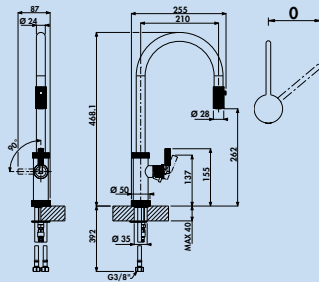

Urban

Einhebelmischer. Mit **schwenk-/herausziehbarer** Schlauchbrause aus Metall (Strahl/Brause umstellbar), seitlichem Hebel und Keramikkartusche.

Natürliches Messing: Farbabweichungen zwischen den einzelnen Komponenten möglich. Nachdunkeln im Laufe der Zeit ist materialbedingt möglich.

- Schwenkbereich 360°
- Bohr-Ø 35 mm

5011279 edelstahlfinish, Hochdruck	437,06	524,47 €
5011280 schwarz matt, Hochdruck	386,64	463,97 €
5011281 natürliches Messing, Hochdruck	319,16	382,99 €