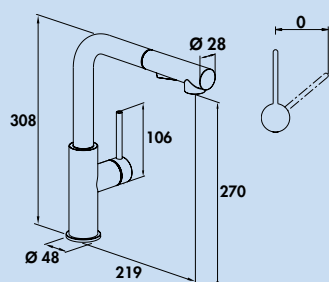

Namor 4

Einhebelmischer. Mit **schwenk-/herausziehbarer** Schlauchbrause (Strahl/Brause umstellbar), seitlichem Hebel, Laminarstrahlregler und Keramikkartusche.

- Schwenkbereich 120°
- Bohr-Ø 35 mm
- Brauseschlauch: einfache Klick-Befestigung

5025007	Edelstahl, Hochdruck	344,54	413,45 €
5025008	schwarz matt, Hochdruck	396,64	475,97 €