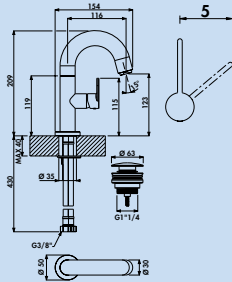

Sottile 1 Bad

Einhebelmischer. Mit Keramikkartusche. Mit Ablaufgarnitur Klick-Komfort.

- Schwenkbereich 360°
- Bohr-Ø 35 mm

5011293 chrom, Hochdruck	268,74	322,49 €
5011294 schwarz matt, Hochdruck	357,90	429,48 €