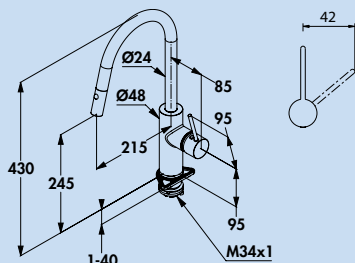

E-GO Voice

Einhebelmischer. Mit **schwenk-/herausziehbarer** Schlauchbrause (Strahl/Brause umstellbar), Laminarstrahlregler und elektronischer Kartusche mit **Heißwasserbegrenzung** (per App einstellbar). Inkl. Sprachsteuerung und mechanischer Bedienung.

- wahlweise per Sprachsteuerung (verbunden über WLAN mit Amazon Alexa/Google Home), S-FLOW-APP oder manuell bedienbar
- Voice Control: programmierbare Sprachbefehle zur berührungslosen Bedienung
- zwei individuell voreingestellte Wassermengen sind über den digitalen Hebel abrufbar
- die S-FLOW-APP beinhaltet eine mögliche Kindersicherung und informiert zudem über Wasser- und Energieverbräuche
- Schwenkbereich 360°
- Bohr-Ø 35 mm
- inkl. DO-IT Anschlusschläuche
- inkl. CLICK-IT Schlauchgewicht

5023140 chrom, mit Netzstecker, Hochdruck 1668,07 **2001,68 €**

5023141 schwarz matt, mit Netzstecker, Hochdruck 2092,44 **2510,93 €**