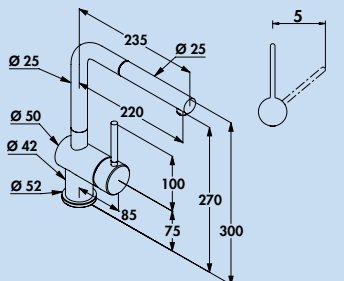

Steel L2

Einhebelmischer. Mit **schwenk-/herausziehbarem** Auslauf, seitlichem Hebel und Keramikkartusche.
– Schwenkbereich 180°
– Bohr-Ø 35 mm
– inkl. DO-IT Anschlusschläuche

5023127 Edelstahl, Hochdruck 519,33 623,20 €