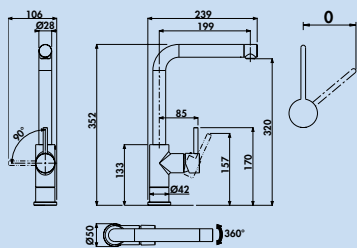

Arco 5 Fensterarmatur

Einhebelmischer. Mit schwenkbarem Auslauf und Keramikkartusche.

- Höhe gekippt nur 45 mm
- Schwenkbereich 360°
- Bohr-Ø 35 mm

5011330	chrom, Hochdruck	238,99	286,79 €
5011333	chrom, Niederdruck $\frac{1}{2}$	280,25	336,30 €
5011331	edelstahlfinish, Hochdruck	339,58	407,50 €
5011334	edelstahlfinish, Niederdruck $\frac{1}{2}$	379,08	454,90 €
5011332	schwarz matt, Hochdruck	310,84	373,01 €
5011335	schwarz matt, Niederdruck $\frac{1}{2}$	350,34	420,41 €