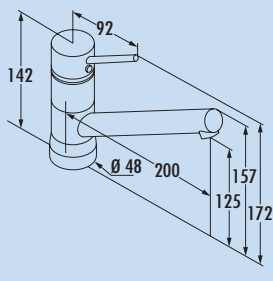

Scope 5 Fensterarmatur

Einhebelmischer. Mit schwenkbarem Auslauf und Keramikkartusche. Besticht durch kinderleichte Handhabung.
– Höhe gekippt nur 25 mm
– Schwenkbereich 360°
– Bohr-Ø 35 mm
– inkl. DO-IT Anschlusschläuche

5023087 chrom, Hochdruck	352,94	423,53 €