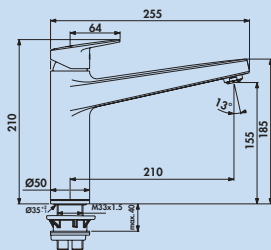

5 Jahre Herstellergarantie

Werkskundendienst

Ceraplan Neo 1

Einhebelmischer. Mit schwenkbarem Gussauslauf und Keramikkartusche.
– Schwenkbereich 360°
– Bohr-Ø 35 mm

5024123 chrom, Hochdruck	268,91	322,69 €
5024124 chrom, Niederdruck	335,29	402,35 €