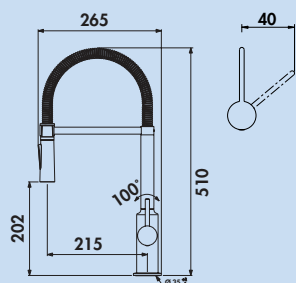

Ceralook 4

Einhebelmischer. Mit seitlichem Hebel aus Metall, 2-Strahl-Handbrause, Spiralfeder und Keramikkartusche.

- Schwenkbereich 360°
- Bohr-Ø 35 mm

5024122 chrom, Hochdruck 468,07 **561,68 €**