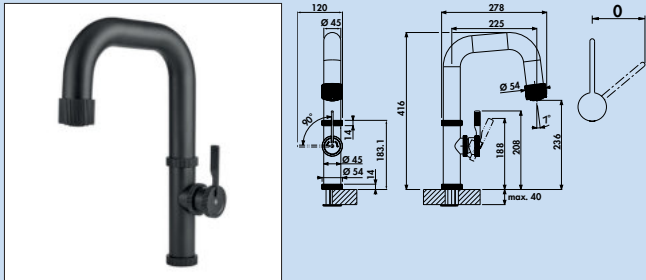

Raw

Einhebelmischer. Mit **schwenk-/herausziehbarer** Schlauchbrause aus Metall (Strahl/Brause umstellbar), seitlichem Hebel und Keramikkartusche.

- Schwenkbereich 360°
- Bohr-Ø 35 mm

5011275	graphit, Hochdruck	651,09	781,31 €
5011276	schwarz matt, Hochdruck	581,85	698,22 €