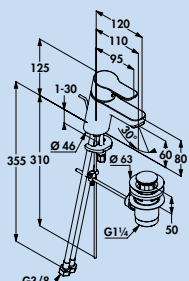

Werkskundendienst

Zenta Bad

Einhebelmischer. Mit Zugstangen-Ablaufgarnitur 1 1/4", Keramikkartusche und beweglichem Strahlregler s-Pointer.
— Bohr-Ø 33 mm

5023080 chrom, Hochdruck

257,98 **309,58 €**

Pure & Easy Bad