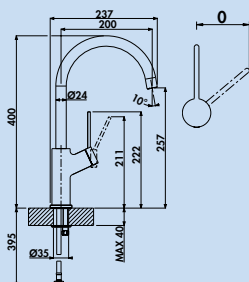

Mio 1

Einhebelmischer. Mit schwenkbarem Auslauf, seitlichem Hebel und Keramikkartusche.

- Schwenkbereich 360°
- Bohr-Ø 35 mm

5011300 chrom, Hochdruck	217,73	261,28 €
5011301 chrom, Niederdruck ⁴	260,84	313,01 €
5011302 schwarz matt, Hochdruck	286,05	343,26 €
5011303 edelstahlfinish, Hochdruck	314,71	377,65 €