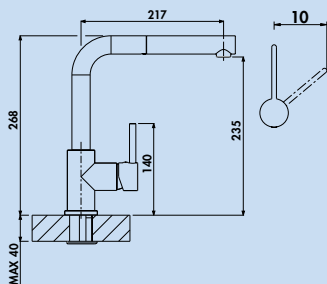

- Höhe gekippt nur 45 mm
- Schwenkbereich 360°
- Bohr-Ø 35 mm

5011330	chrom, Hochdruck	238,99	286,79 €
5011333	chrom, Niederdruck $\frac{1}{2}$	280,25	336,30 €
5011331	edelstahlfinish, Hochdruck	339,58	407,50 €
5011334	edelstahlfinish, Niederdruck $\frac{1}{2}$	379,08	454,90 €
5011332	schwarz matt, Hochdruck	310,84	373,01 €
5011335	schwarz matt, Niederdruck $\frac{1}{2}$	350,34	420,41 €