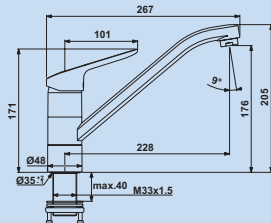

Ceraflex 2

Einhebelmischer. Mit **schwenk-/herausziehbarem** Auslauf und Keramikkartusche.
– Schwenkbereich 120°
– Bohr-Ø 35 mm

5024162 chrom, Hochdruck	216,81	260,17 €
5024163 chrom, Niederdruck	262,18	314,62 €