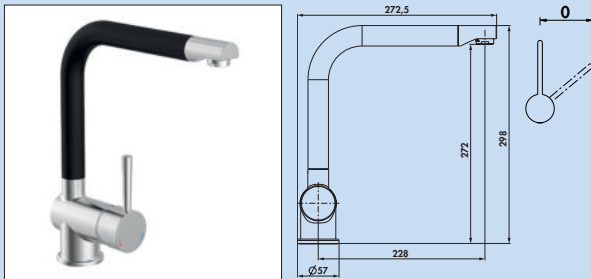

- Schwenkbereich 360°
- Bohr-Ø 35 mm

5011060	chrom, Hochdruck	141,18	169,42 €
5011062	chrom, Niederdruck	164,71	197,65 €
5011061	edelstahlfarbig, Hochdruck	163,87	196,64 €
5011063	edelstahlfarbig, Niederdruck	183,19	219,83 €
5011059	schwarz matt, Hochdruck	166,39	199,67 €
5011058	schwarz matt, Niederdruck	189,08	226,90 €