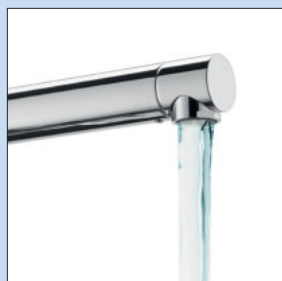

Laminarstrahlregler HD-24 AG

Ein weiches, natürliches Strahlbild, kein Spritzwasser und sehr geräuscharm. Als Alternative zum Austausch des vorhandenen Luftsprudlers bei den Arco 1+5, Mio 3 und Fuoco 1+5 Armaturen. **Für Hochdruck-Armaturen, Außengewinde M24x1, H 18 mm, inkl. Gummidichtung.**

5010178 chrom	10,17	12,20 €
5010179 edelstahlfinish	15,29	18,35 €
5010202 schwarz matt	18,91	22,69 €