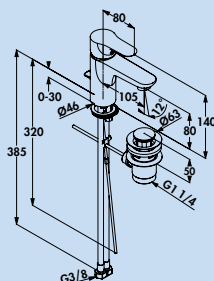

Objekta Bad

Einhebelmischer. Mit Zugstangen-Ablaufgarnitur 1 1/4" und Keramikkartusche.
— Bohr-Ø 35 mm

5023082 chrom, Hochdruck

246,22 **295,46 €**