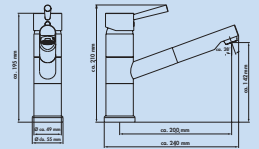

Glacier 2

Einhebelmischer. Mit **schwenk-/herausziehbarem** Auslauf, Keramikkartusche, **ECO-Funktion** (CLICK-Kartusche) und **Verbrühschutz**.

- Schwenkbereich 90°
- Bohr-Ø 35 mm

5011070	chrom, Hochdruck	184,03	220,84 €
5011071	edelstahlfarbig, Hochdruck	199,16	238,99 €