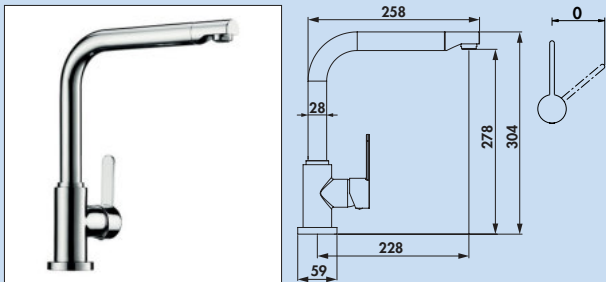

Portare

Alle Portare Armaturen verfügen über hochwertige Antikalk-Luftsprudler, die dauerhaft gegen Kalkablagerungen wirken. Außerdem verfügen sie über die energieeffiziente Cold-Start-Ausstattung für zeitgemäße Energienutzung. Bei gängigen Einhebelmischern wird aus optischen Gründen oder Routine der Hebel durchweg in der Mitte geschlossen. Wird er in dieser Position betätigt, so öffnen sich Kaltwasser- und Warmwasserleitung. Zunächst bleibt das Wasser jedoch kalt, weil es eine Zeit dauert, bis warmes Wasser am Auslauf ankommt. Bis dahin wird trotzdem warmes Wasser verbraucht, das vorher energieintensiv erhitzt werden musste. Anders bei der Cold-Start-Ausstattung von Portare: Auch in der Mittelstellung fließt lediglich kaltes Wasser. Warmes Wasser wird erst beigemischt, wenn der Hebel weiter in die "Heiß"-Stellung bewegt wird. So wird unnützer Energieverbrauch vermieden.

10 Jahre Herstellergarantie (außer auf Verschleißteile)

Werkskundendienst in Deutschland und Österreich

Portare 1

Einhebelmischer. Mit schwenkbarem Auslauf, seitlichem Hebel, Keramikkartusche und **Verbrühschutz**.

- energiesparende Kaltstart-Funktion
- Schwenkbereich 360°
- Bohr-Ø 35 mm

5021300 chrom, Hochdruck	203,36	244,03 €
5021301 edelstahlfarbig, Hochdruck	290,76	348,91 €
5021302 schwarz matt, Hochdruck	283,19	339,83 €