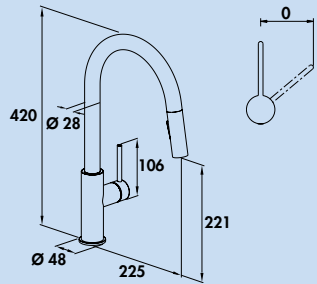

Namor 6

Einhebelmischer. Mit **schwenk-/herausziehbarer** Schlauchbrause (Strahl/Brause umstellbar), seitlichem Hebel, Laminarstrahlregler und Keramikkartusche.
– Schwenkbereich 120°
– Bohr-Ø 35 mm
– Brauseschlauch: einfache Klick-Befestigung

5025011	Edelstahl, Hochdruck	344,54	413,45 €
5025012	schwarz matt, Hochdruck	396,64	475,97 €