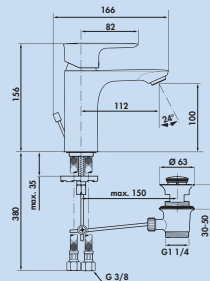

Connect Air Bad

Einhebelmischer. Mit Zugstangen-Ablaufgarnitur 1 1/4", Keramikkartusche und ECO-Funktion (mit CLICK-Kartusche, Temperaturkontrolle und 5-l-Strahlregler).
– Bohr-Ø 35 mm
– EASY-FIX Montagesystem

5024029 chrom, Hochdruck

289,92 **347,90 €**