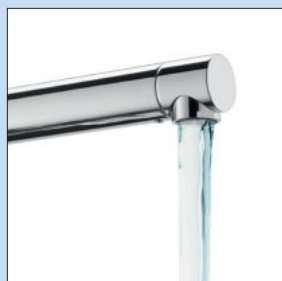

Laminarstrahlregler HD-24 AG

Ein weiches, natürliches Strahlbild, kein Spritzwasser und sehr geräuscharm. Als Alternative zum Austausch des vorhandenen Luftsprudlers bei den Arco 1+5, Mio 3 und Fuoco 1+5 Armaturen. Für Hochdruck-Armaturen, Außengewinde M24x1, H 18 mm, inkl. Gummidichtung.

5010178	chrom	10,17	12,20 €
5010179	edelstahlfinish	15,29	18,35 €
5010202	schwarz matt	18,91	22,69 €