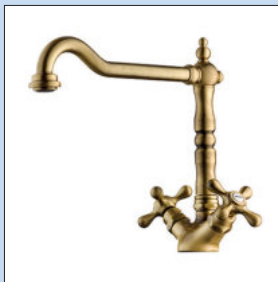

Passato 1

Zweigriffarmatur. Mit schwenkbarem Auslauf.

- Schwenkbereich 360°
- Bohr-Ø 35 mm

5011232	chrom, Hochdruck	163,61	196,33 €
5011233	altmessing, Hochdruck	213,19	255,83 €
5011234	altsilber, Hochdruck	213,19	255,83 €