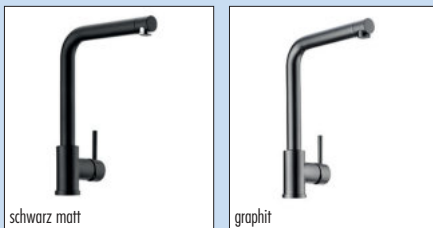

Arco 1

Einhebelmischer. Mit schwenkbarem Auslauf, seitlichem Hebel und Keramikkartusche.

- Schwenkbereich 360°
- Bohr-Ø 35 mm

5011250	chrom, Hochdruck	174,71	209,65 €
5011257	chrom, Niederdruck	205,71	246,85 €
5011251	edelstahlfinish, Hochdruck	251,85	302,22 €
5011258	edelstahlfinish, Niederdruck	286,39	343,67 €
5011254	schwarz matt, Hochdruck	242,86	291,43 €
5011259	schwarz matt, Niederdruck	278,49	334,19 €
5011255	graphit, Hochdruck	251,85	302,22 €
5011260	graphit, Niederdruck	286,39	343,67 €
5011270	kupferfarbig, Hochdruck	389,16	466,99 €