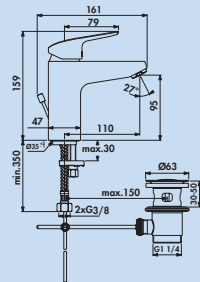

Ceraflex Bad

Einhebelmischer. Mit Zugstangen-Ablaufgarnitur 1 1/4", Keramikkartusche und ECO-Funktion (mit Temperaturkontrolle und 5-l-Strahlregler)
– Bohr-Ø 35 mm
– EASY-FIX Montagesystem

5024077 chrom, Hochdruck

178,15 **213,78 €**