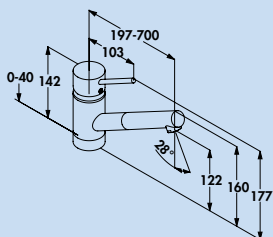

5023086 chrom, Hochdruck	258,82	310,58 €
--------------------------	--------	----------

Scope 4

Einhebelmischer. Mit schwenk-/herausziehbarem Auslauf und Keramikkartusche.
– Schwenkbereich 110°
– Bohr-Ø 35 mm