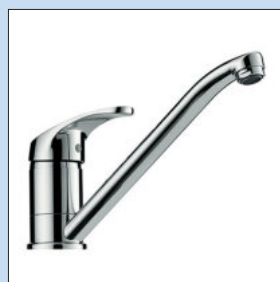

Venere 1

Einhebelmischer. Mit schwenkbarem Auslauf, Keramikkartusche und **Verbrühschutz**.

- Schwenkbereich 360°
- Bohr-Ø 35 mm

5021313 chrom, Hochdruck

120,17 **144,20 €**