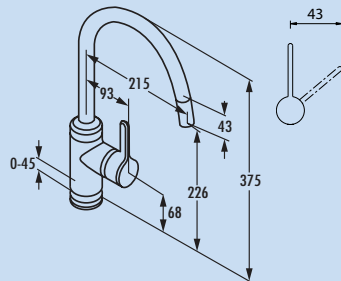

- Schwenkbereich 360°
- Bohr-Ø 35 mm

5023007	chrom, Hochdruck	344,54	413,45 €
5023008	chrom, Niederdruck \downarrow	415,97	499,16 €
5023034	edelstahlfinish, Hochdruck	540,34	648,41 €
5023012	edelstahlfinish, Niederdruck \downarrow	623,53	748,24 €