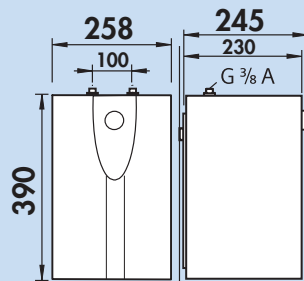

Untertischgerät TR 1500

Wasserspeicher.

- Kleinspeicher 5 Liter, weiß. Offen (drucklos)
- Behälterwerkstoff aus Kunststoff
- hochwertige Kompaktwärmedämmung
- stufenlose Temperatureinstellung von 35–85 °C
- mit Frostschutzstellung "*" und Energiesparstellung "e"
- Temperatureinstellung auf Stufe "I" oder Stufe "e" begrenzbar
- Betriebsanzeigelampe
- Mischwassermenge 40 °C 9,5 l
- der Auslauf einer Armatur muss immer frei sein
- möglichst keine Brausenarmatur verwenden
- geringster Bereitschaftsenergieverbrauch (ca. 0,2 kWh bei 65 °C/24 h)
- mit Befestigungsmaterial, Montagebügel
- wieder einschaltbare Sicherheitstemperaturbegrenzung
- Berührungs-/Feuchtigkeitsschutz IP24D
- Elektroanschluss 220–240 V
- steckerfertig, Anschlusswert 2,2 kW
- Gewicht mit Wasserfüllung 7,5 kg
- Gerätemaß (H x B x T) 390 x 258 x 245 mm

6011041 weiß 226,89 **272,27 €**

Optionales Zubehör

6011045 Durchflussmengenmesser, rot 59,92 **71,90 €**