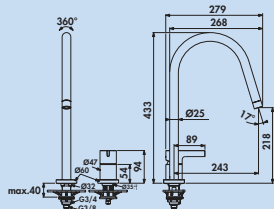

Gusto L2

Zweiloch-Einhebelmischer. Mit schwenkbarem Auslauf, separat zu positionierendem Metallhebel und Keramikkartusche.

- Schwenkbereich 360°
- Bohr-Ø 35 mm

5024180	chrom, Hochdruck	499,16	598,99 €
5024181	brushed gold, Hochdruck	798,32	957,98 €
5024182	magnetic grey, Hochdruck	798,32	957,98 €
5024183	edelstahlfinish, Hochdruck	798,32	957,98 €
5024184	sun rose, Hochdruck	798,32	957,98 €