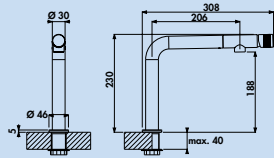

Turno Solo

Einhebelmischer. Mit schwenkbarem Auslauf, integrierter Kopfsteuerung und Keramikkartusche.

- ergonomische Bedienbarkeit durch Kopfsteuerung am Auslaufende
- die hohe Auslaufposition ermöglicht einfaches Befüllen höherer Gefäße
- Laminarstrahlregler
- Schwenkbereich 200°
- Bohr-Ø 35 mm

5011282 chrom, Hochdruck	345,46	414,55 €
5011283 edelstahlfinish, Hochdruck	416,30	499,56 €