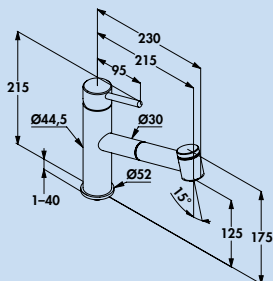

Steel 2

Einhebelmischer. Mit **schwenk-/herausziehbarer** Schlauchbrause aus Massiv-Edelstahl (Strahl/Brause umstellbar) und Keramikkartusche.
– Schwenkbereich 110°
– Bohr-Ø 35 mm

5023125 Edelstahl, Hochdruck 473,11 567,73 €