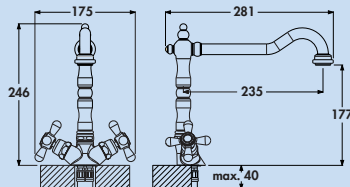

Passato 1

Zweigriffarmatur. Mit schwenkbarem Auslauf.

- Schwenkbereich 360°
- Bohr-Ø 35 mm

5011232	chrom, Hochdruck	163,61	196,33 €
5011233	altmessing, Hochdruck	213,19	255,83 €
5011234	altsilber, Hochdruck	213,19	255,83 €