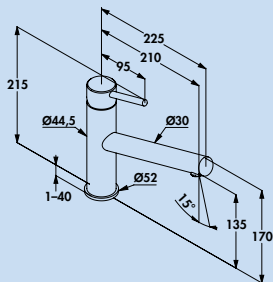

Steel 1

Einhebelmischer. Mit schwenkbarem Auslauf und Keramikkartusche.
– Schwenkbereich 360°
– Bohr-Ø 35 mm

5023124 Edelstahl, Hochdruck 326,05 391,26 €