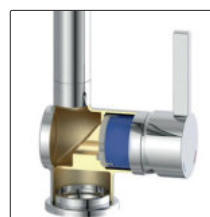

Armatur-Körper aus mas-sivem Messing, präzisi aus bestem Material gefertigt, mit neuesten Techniken umfassend auf Beständigkeit getestet.