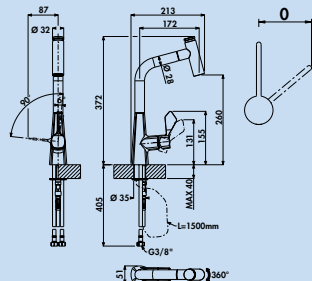

- Schwenkbereich 360°
- Bohr-Ø 35 mm

5011336 chrom, Hochdruck	287,48	344,98 €
5011338 edelstahlfinish, Hochdruck	388,07	465,68 €
5011337 schwarz matt, Hochdruck	358,40	430,08 €

Umore 2

Einhebelmischer. Mit **schwenk-/herausziehbarer** Schlauchbrause (Strahl/Brause umstellbar), seitlichem Hebel und Keramikkartusche.