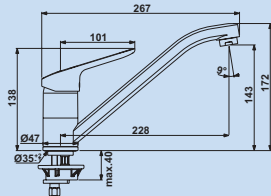

Ceraflex 1

Einhebelmischer. Mit schwenkbarem Auslauf und Keramikkartusche.
– Schwenkbereich 360°
– Bohr-Ø 35 mm

5024160 chrom, Hochdruck	152,94	183,53 €
5024161 chrom, Niederdruck	172,27	206,72 €