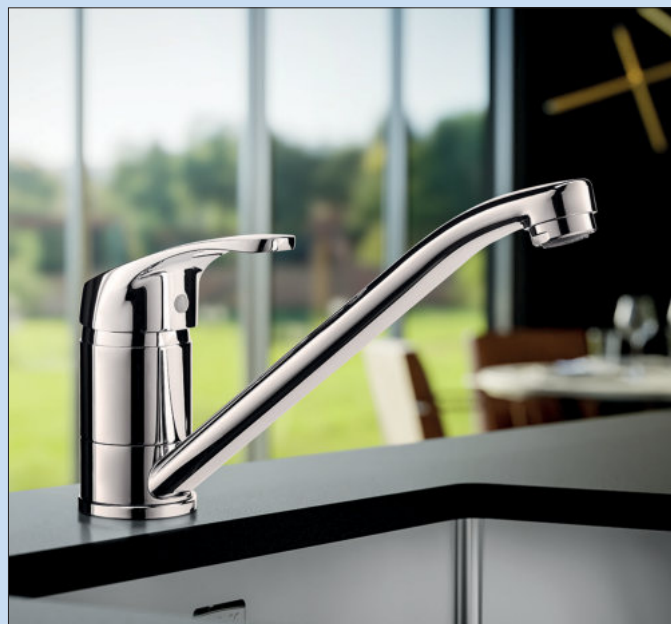

Portare 2

Einhebelmischer. Mit **schwenk-/herausziehbarem** Auslauf, seitlichem Hebel, Keramikkartusche und **Verbrühschutz**.

- energiesparende Kaltstart-Funktion
- Schwenkbereich 360°
- Bohr-Ø 35 mm

5021303 chrom, Hochdruck	276,47	331,76 €
5021304 edelstahlfarbig, Hochdruck	388,24	465,89 €
5021305 schwarz matt, Hochdruck	386,55	463,86 €

Portare 3

Einhebelmischer. Mit schwenkbarem Auslauf, seitlichem Hebel, Keramikkartusche und **Verbrühschutz**.

- energiesparende Kaltstart-Funktion
- Schwenkbereich 360°
- Bohr-Ø 35 mm

5021306 chrom, Hochdruck	203,36	244,03 €
5021307 edelstahlfarbig, Hochdruck	274,79	329,75 €
5021308 schwarz matt, Hochdruck	270,59	324,71 €

Venere

Unverwechselbare Armatur durch das geschmeidige Spiel eigenwilliger Formen. Kurven und Geraden fließen ineinander, der kugelförmige Auslauf zieht unwillkürlich die Aufmerksamkeit auf sich.

Das Ergebnis ist haptisch verführerisch und besticht zugleich mit dem Eindruck angenehmer Exaktheit. Zu den durchdachten technischen Attributen der **Venere Armaturen** zählt unter anderem der Antikalk-Luftsprudler. Der schwenkbare Auslauf bewegt sich bei **Venere 1** weiträumig über 360° und bei **Venere 2** bis 150°. **Venere 2** verfügt außerdem über einen 150 cm langen unverwüstlichen Gewebeschlauch für die ausziehbare Geschirrbrause, die zwei Strahlarten aufweist. Der Brausestrahl dient zum wirksamen Abspülen von Gemüse, Salat und Obst oder dem Vorreinigen von Geschirr. Der Spülstrahl erreicht leicht jeden Winkel der Spüle.