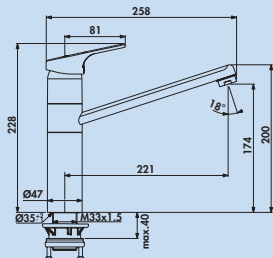

Cerafit 3

Einhebelmischer. Mit schwenkbarem Rohrauslauf und Keramikkartusche.

- Schwenkbereich 360°
- Bohr-Ø 35 mm

5024154 chrom, Hochdruck	176,47	211,76 €
5024155 chrom, Niederdruck	195,80	234,96 €