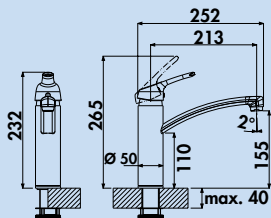

Fuoco 1

Einhebelmischer. Mit schwenkbarem Auslauf und Keramikkartusche.

- Schwenkbereich 360°
- Bohr-Ø 35 mm

5011320	chrom, Hochdruck	204,03	244,84 €
5011321	chrom, Niederdruck	258,07	309,68 €
5011322	edelstahlfinish, Hochdruck	272,35	326,82 €
5011323	edelstahlfinish, Niederdruck	338,15	405,78 €
5011326	schwarz matt, Hochdruck	262,69	315,23 €
5011327	schwarz matt, Niederdruck	311,18	373,42 €