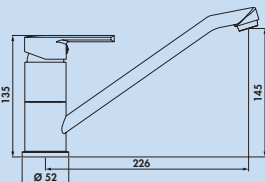

Casa 1

Einhebelmischer. Mit schwenkbarem Auslauf und Keramikkartusche.

- Schwenkbereich 360°
- Bohr-Ø 35 mm

5011053 chrom, Hochdruck 104,20 **125,04 €**

5011054 chrom, Niederdruck 125,21 **150,25 €**