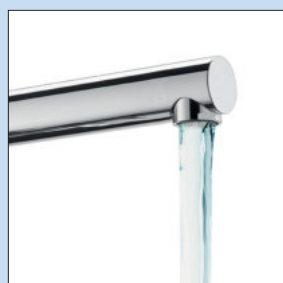

Arco 2

Einhebelmischer. Mit **schwenk-/herausziehbarem** Metallauslauf, seitlichem Hebel und Keramikkartusche.

- Schwenkbereich 360°
- Bohr-Ø 35 mm

5011252	chrom, Hochdruck	230,50	276,60 €
5011265	chrom, Niederdruck $\frac{1}{2}$	278,49	334,19 €
5011253	edelstahlfinish, Hochdruck	340,50	408,60 €
5011266	edelstahlfinish, Niederdruck $\frac{1}{2}$	386,47	463,76 €
5011262	schwarz matt, Hochdruck	332,44	398,93 €
5011267	schwarz matt, Niederdruck $\frac{1}{2}$	376,81	452,17 €
5011263	graphit, Hochdruck	342,27	410,72 €
5011268	graphit, Niederdruck $\frac{1}{2}$	386,47	463,76 €
5011271	kupferfarbig, Hochdruck	452,18	542,62 €