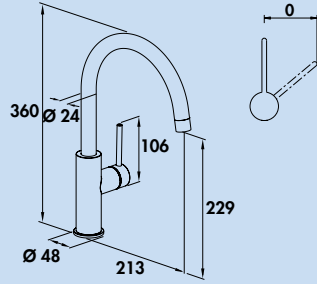

Namor 5

Einhebelmischer. Mit schwenkbarem Auslauf, seitlichem Hebel, Laminarstrahlregler und Keramikkartusche.
– Schwenkbereich 120°
– Bohr-Ø 35 mm

5025009	Edelstahl, Hochdruck	259,66	311,59 €
5025010	schwarz matt, Hochdruck	298,32	357,98 €