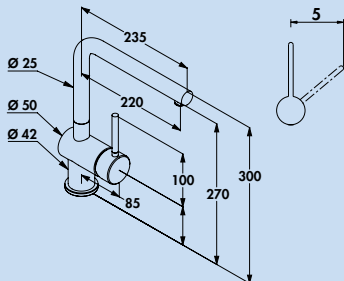

Steel 2

Einhebelmischer. Mit **schwenk-/herausziehbarer** Schlauchbrause aus Massiv-Edelstahl (Strahl/Brause umstellbar) und Keramikkartusche.
– Schwenkbereich 110°
– Bohr-Ø 35 mm

5023125 Edelstahl, Hochdruck 473,11 567,73 €