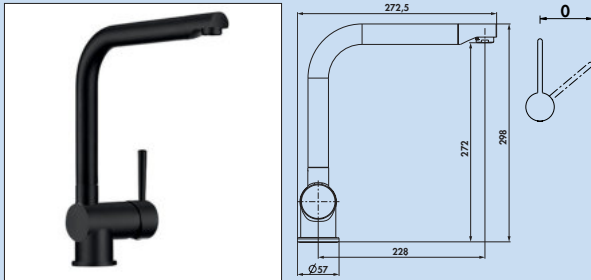

Drive 1

Einhebelmischer. Mit schwenkbarem Auslauf, seitlichem Hebel und Keramikkartusche.

- Schwenkbereich 360°
- Bohr-Ø 35 mm

5011060	chrom, Hochdruck	141,18	169,42 €
5011062	chrom, Niederdruck	164,71	197,65 €
5011061	edelstahlfarbig, Hochdruck	163,87	196,64 €
5011063	edelstahlfarbig, Niederdruck	183,19	219,83 €
5011059	schwarz matt, Hochdruck	166,39	199,67 €
5011058	schwarz matt, Niederdruck	189,08	226,90 €