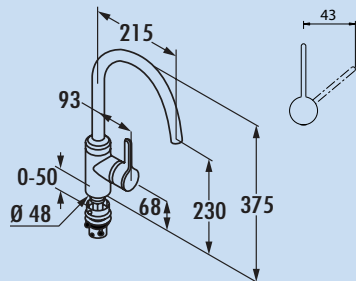

Bingo Star 3 Fensterarmatur

Einhebelmischer. Mit schwenkbarem Auslauf, Keramikkartusche und Laminarstrahlregler.

- **Höhe gekippt nur 25 mm**
- Schwenkbereich 360°
- Bohr-Ø 35 mm
- inkl. DO-IT Anschlussschläuche

5023010	chrom, Hochdruck	536,13	643,36 €
5023036	edelstahlfinish, Hochdruck	777,31	932,77 €