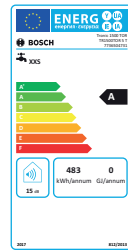

Untertischgerät TR 1500

Wasserspeicher.

- Kleinspeicher 5 Liter, weiß. Offen (drucklos)
- Behälterwerkstoff aus Kunststoff
- hochwertige Kompaktwärmedämmung
- stufenlose Temperatureinstellung von 35–85 °C
- mit Frostschutzstellung "*" und Energiesparstellung "e"
- Temperatureinstellung auf Stufe "I" oder Stufe "e" begrenzbar
- Betriebsanzeigelampe
- Mischwassermenge 40 °C 9,5 l
- der Auslauf einer Armatur muss immer frei sein
- möglichst keine Brausenarmatur verwenden
- geringster Bereitschaftsenergieverbrauch (ca. 0,2 kWh bei 65 °C/24 h)
- mit Befestigungsmaterial, Montagebügel
- wieder einschaltbare Sicherheitstemperaturbegrenzung
- Berührungs-/Feuchtigkeitsschutz IP24D
- Elektroanschluss 220–240 V
- steckerfertig, Anschlusswert 2,2 kW
- Gewicht mit Wasserfüllung 7,5 kg
- Gerätemaß (H x B x T) 390 x 258 x 245 mm

6011041 weiß 226,89 **272,27 €**

Optionales Zubehör

6011045 Durchflussmengenmesser, rot 59,92 **71,90 €**