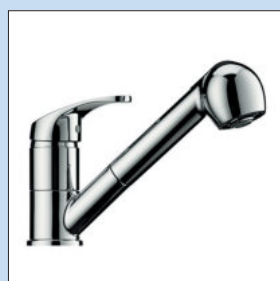

Venere

Unverwechselbare Armatur durch das geschmeidige Spiel eigenwilliger Formen. Kurven und Geraden fließen ineinander, der kugelförmige Auslauf zieht unwillkürlich die Aufmerksamkeit auf sich.

Das Ergebnis ist haptisch verführerisch und besticht zugleich mit dem Eindruck angenehmer Exaktheit. Zu den durchdachten technischen Attributen der **Venere Armaturen** zählt unter anderem der Antikalk-Luftsprudler. Der schwenkbare Auslauf bewegt sich bei **Venere 1** weiträumig über 360° und bei **Venere 2** bis 150°. **Venere 2** verfügt außerdem über einen 150 cm langen unverwüstlichen Gewebeschlauch für die ausziehbare Geschirrbrause, die zwei Strahlarten aufweist. Der Brausestrahl dient zum wirksamen Abspülen von Gemüse, Salat und Obst oder dem Vorreinigen von Geschirr. Der Spülstrahl erreicht leicht jeden Winkel der Spüle.

10 Jahre Herstellergarantie (außer auf Verschleißteile)

Werkskundendienst in Deutschland und Österreich

Venere 1

Einhebelmischer. Mit schwenkbarem Auslauf, Keramikkartusche und **Verbrühschutz**.

- Schwenkbereich 360°
- Bohr-Ø 35 mm

5021313 chrom, Hochdruck

120,17 **144,20 €**

Venere 2

Einhebelmischer. Mit **schwenk-/herausziehbarer** Schlauchbrause (Strahl/Brause umstellbar), Keramikkartusche und **Verbrühschutz**.

- Schwenkbereich 90°
- Bohr-Ø 35 mm