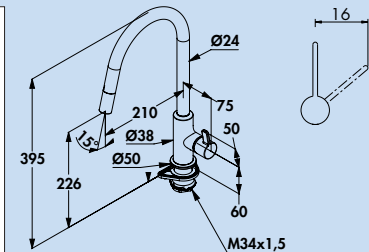

Bingo Star XS 3

Einhebelmischer. Mit **schwenk-/herausziehbarem** Auslauf, seitlichem Hebel und Keramikkartusche.

- Schwenkbereich 360°
- Bohr-Ø 35 mm
- inkl. DO-IT Anschlusschläuche

5023131 chrom, Hochdruck	368,07	438,00 €
5023139 schwarz matt, Hochdruck	448,74	534,00 €