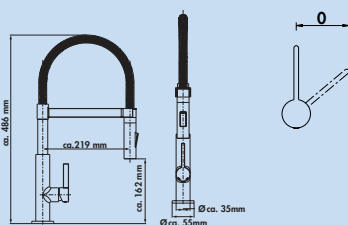

Drive 6

Einhebelmischer. Mit seitlichem Hebel, 2-Strahl-Handbrause und Keramikkartusche. Bogenauslauf mit Soft-Touch-Schlauch und Auslauf mit Magnethalterung.

- Schwenkbereich 360°
- Bohr-Ø 35 mm

5011094 schwarz matt, Hochdruck 276,47 **329,00 €**