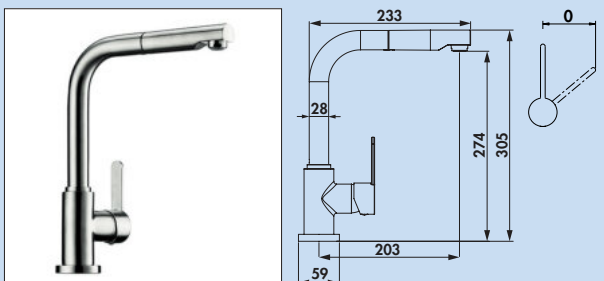

Portare 2

Einhebelmischer. Mit **schwenk-/herausziehbarem** Auslauf, seitlichem Hebel, Keramikkartusche und **Verbrühschutz**.

- energiesparende Kaltstart-Funktion
- Schwenkbereich 360°
- Bohr-Ø 35 mm

5021303	chrom, Hochdruck	276,47	329,00 €
5021304	edelstahlfarbig, Hochdruck	388,24	462,01 €
5021305	schwarz matt, Hochdruck	386,55	459,99 €