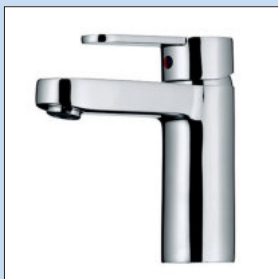

5011084 chrom, Hochdruck 136,13 **161,99 €**

Kardon 2 Bad

Einhebelmischer. Mit Zugstangen-Ablaufgarnitur 1 1/4" und Keramikkartusche.
— Bohr-Ø 35 mm

5011086 chrom, Hochdruck 167,23 **199,00 €**

5011095 schwarz matt, Hochdruck 198,74 **236,50 €**