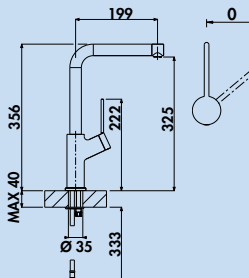

Mio 2

Einhebelmischer. Mit **schwenk-/herausziehbarem** Metallauslauf (Strahl-/Brause umstellbar), seitlichem Hebel und Keramikkartusche.

- Schwenkbereich 360°
- Bohr-Ø 35 mm

5011304	chrom, Hochdruck	287,65	342,30 €
5011306	schwarz matt, Hochdruck	357,82	425,81 €
5011307	edelstahlfinish, Hochdruck	386,55	459,99 €