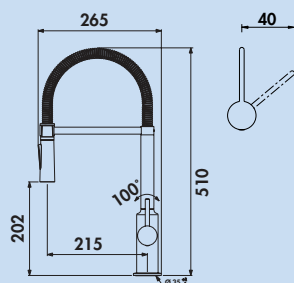

- Schwenkbereich 360°
- Bohr-Ø 35 mm

5024116 chrom, Hochdruck	245,38	292,00 €
5024119 chrom, Niederdruck 	293,28	349,00 €
5024118 schwarz matt, Hochdruck	378,15	450,00 €

Ceralook 2

Einhebelmischer. Mit **schwenk-/herausziehbarem** Auslauf, seitlichem Hebel und Keramikkartusche.

- Schwenkbereich 360°
- Bohr-Ø 35 mm

5024120 chrom, Hochdruck	344,54	410,00 €
5024121 chrom, Niederdruck 	392,44	467,00 €

Ceralook 4

Einhebelmischer. Mit seitlichem Hebel aus Metall, 2-Strahl-Handbrause, Spiralfeder und Keramikkartusche.