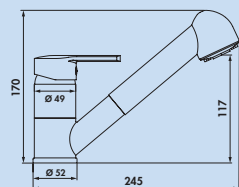

- Schwenkbereich 360°
- Bohr-Ø 35 mm

5011053 chrom, Hochdruck 104,20 **124,00 €**

5011054 chrom, Niederdruck 125,21 **149,00 €**

Casa 2

Einhebelmischer. Mit **herausziehbarer Schlauchbrause** (Strahl/Brause umstellbar) und Keramikkartusche.