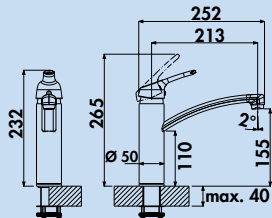

Fuoco 1

Einhebelmischer. Mit schwenkbarem Auslauf und Keramikkartusche.

- Schwenkbereich 360°
- Bohr-Ø 35 mm

5011320	chrom, Hochdruck	204,03	242,80 €
5011321	chrom, Niederdruck	258,07	307,10 €
5011322	edelstahlfinish, Hochdruck	272,35	324,10 €
5011323	edelstahlfinish, Niederdruck	338,15	402,40 €
5011326	schwarz matt, Hochdruck	262,69	312,60 €
5011327	schwarz matt, Niederdruck	311,18	370,30 €