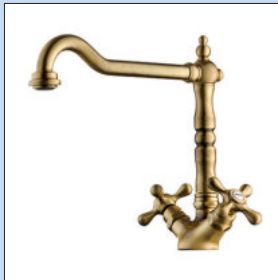

Passato 1

Zweigriffarmatur. Mit schwenkbarem Auslauf.

- Schwenkbereich 360°
- Bohr-Ø 35 mm

5011232	chrom, Hochdruck	163,61	194,70 €
5011233	altmessing, Hochdruck	213,19	253,70 €
5011234	altsilber, Hochdruck	213,19	253,70 €