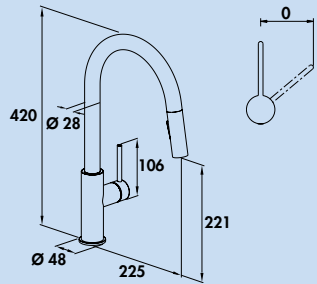

5025009	Edelstahl, Hochdruck	259,66	309,00 €
5025010	schwarz matt, Hochdruck	298,32	355,00 €

Namor 6

Einhebelmischer. Mit **schwenk-/herausziehbarer** Schlauchbrause (Strahl/Brause umstellbar), seitlichem Hebel, Laminarstrahlregler und Keramikkartusche.
 – Schwenkbereich 120°
 – Bohr-Ø 35 mm
 – Brauseschlauch: einfache Klick-Befestigung