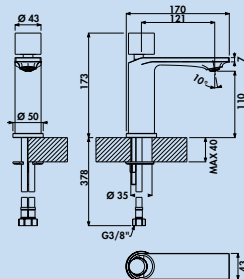

5011287 chrom, Hochdruck	286,05	340,40 €
5011288 schwarz matt, Hochdruck	364,12	433,30 €

Glam Leva Bad

Einhebelmischer. Mit Keramikkartusche. Mit Ablaufgarnitur Klick-Komfort (ohne Überlauf).
— Bohr-Ø 35 mm