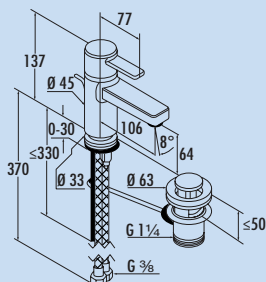

Werkskundendienst

Zenta Bad

Einhebelmischer. Mit Zugstangen-Ablaufgarnitur 1 1/4", Keramikkartusche und beweglichem Strahlregler s-Pointer.
— Bohr-Ø 33 mm

5023080 chrom, Hochdruck 257,98 **307,00 €**

Pure & Easy Bad