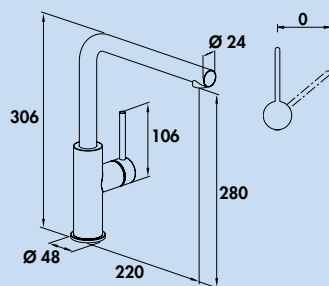

Namor 3

Einhebelmischer. Mit schwenkbarem Auslauf, seitlichem Hebel, Laminarstrahlregler und Keramikkartusche.
– Schwenkbereich 120°
– Bohr-Ø 35 mm

5025005	Edelstahl, Hochdruck	259,66	309,00 €
5025006	schwarz matt, Hochdruck	298,32	355,00 €