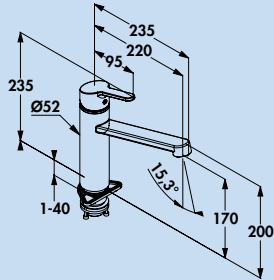

M2

Einhebelmischer. Mit schwenkbarem Auslauf und Keramikkartusche mit **Heißwasserbegrenzung**.

- Schwenkbereich 360°
- Bohr-Ø 35 mm
- inkl. DO-IT Anschlusschläuche

5023076 chrom, Hochdruck

232,77 **277,00 €**