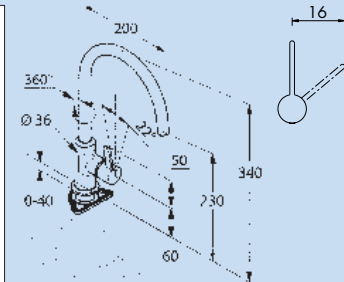

Werkskundendienst

Bingo Star XS 1

Einhebelmischer. Mit schwenkbarem Auslauf, seitlichem Hebel, Keramikkartusche und Laminarstrahlregler.

- Schwenkbereich 360°
- Bohr-Ø 35 mm
- inkl. DO-IT Anschlusschläuche