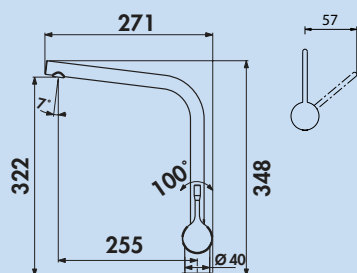

Ceralook 1

Einhebelmischer. Mit schwenkbarem Auslauf, seitlichem Hebel und Keramikkartusche.

- Schwenkbereich 360°
- Bohr-Ø 35 mm

5024116 chrom, Hochdruck	245,38	292,00 €
5024119 chrom, Niederdruck	293,28	349,00 €
5024118 schwarz matt, Hochdruck	378,15	450,00 €