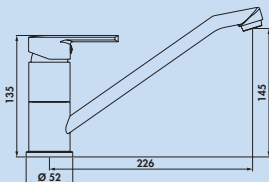

Casa 1

Einhebelmischer. Mit schwenkbarem Auslauf und Keramikkartusche.

- Schwenkbereich 360°
- Bohr-Ø 35 mm

5011053 chrom, Hochdruck 104,20 **124,00 €**

5011054 chrom, Niederdruck 125,21 **149,00 €**