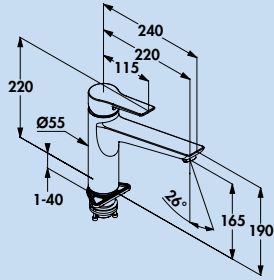

Mix 1

Einhebelmischer. Mit schwenkbarem Auslauf, geschlossenem Hebel und Keramikkartusche mit **Heißwasserbegrenzung**.

- Schwenkbereich 360°
- Bohr-Ø 35 mm
- inkl. DO-IT Anschlussschläuche

5023134 chrom, Hochdruck	352,94	420,00 €
5023135 schwarz matt, Hochdruck	419,33	499,00 €