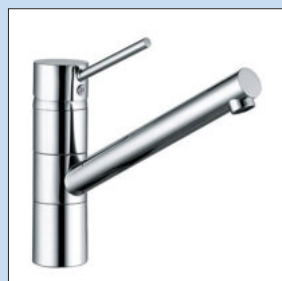

- Schwenkbereich 360°
- Bohr-Ø 35 mm
- inkl. DO-IT Anschlusschläuche

5023131 chrom, Hochdruck	368,07	438,00 €
5023139 schwarz matt, Hochdruck	448,74	534,00 €

Scope

Die neue Kleine im KLUDI Sortiment. Mit ihrem minimalistischen Hebel und der dynamischen Auslaufführung ist Scope wie geschaffen für die modernen Küchen von heute. Selbstbewusst im Design und attraktiv im Preis bietet die Serie Scope eine Hoch- und Niederdruckvariante und eine Variante mit herausziehbarem Auslauf. Die Hochdruckvariante gibt es als weitere XL-Modellvariante mit einem erhöhten Sockel. Die Modelle mit Festauslauf haben einen komfortablen Schwenkbereich von 360° für maximale Bewegungsfreiheit. Die verblüffende Unterfensterlösung: Einfach am Auslauf anheben, hochziehen und zur Seite legen. Sekundensache. Ebenso wie der Aufsatz: Armatur auf den Sockel setzen und kurz nach links drehen. Sofort funktionsbereit durch automatische Arretierung! Scope – da passt einfach alles!

**5 Jahre Herstellergarantie (außer auf Verschleißteile)
Werkkundendienst**

Scope 5 Fensterarmatur

Scope 1

Einhebelmischer. Mit schwenkbarem Auslauf und Keramikkartusche.
– Schwenkbereich 360°
– Bohr-Ø 32 mm

5023084 chrom, Hochdruck	212,61	253,01 €
5023085 chrom, Niederdruck	260,50	310,00 €

Scope 2 XL

Einhebelmischer. Mit erhöhtem Sockel, schwenkbarem Auslauf und Keramikkartusche.
– Schwenkbereich 360°
– Bohr-Ø 32 mm