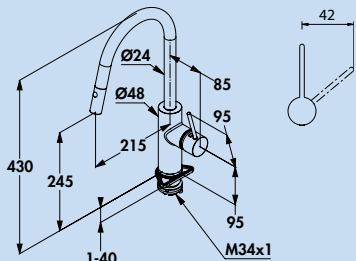

E-GO Voice

Einhebelmischer. Mit **schwenk-/herausziehbarer** Schlauchbrause (Strahl/Brause umstellbar), Laminarstrahlregler und elektronischer Kartusche mit **Heißwasserbegrenzung** (per App einstellbar). Inkl. Sprachsteuerung und mechanischer Bedienung.

- wahlweise per Sprachsteuerung (verbunden über WLAN mit Amazon Alexa/Google Home), S-FLOW-APP oder manuell bedienbar
- Voice Control: programmierbare Sprachbefehle zur berührungslosen Bedienung
- zwei individuell voreingestellte Wassermengen sind über den digitalen Hebel abrufbar
- die S-FLOW-APP beinhaltet eine mögliche Kindersicherung und informiert zudem über Wasser- und Energieverbräuche
- Schwenkbereich 360°
- Bohr-Ø 35 mm
- inkl. DO-IT Anschlusschläuche
- inkl. CLICK-IT Schlauchgewicht

5023140 chrom, mit Netzstecker, Hochdruck 1668,07 **1985,00 €**

5023141 schwarz matt, mit Netzstecker, Hochdruck 2092,44 **2490,00 €**