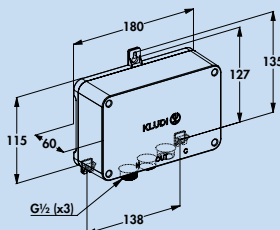

E-GO Voice

Smarte Funktionen an der Spüle für das Plus an Hygiene: Zusätzlich zur mechanischen und digitalen Bedienung lässt sich E-GO Voice auch berührungslos per Sprache steuern. Für diesen Bedienkomfort muss die formschöne Küchenarmatur ins häusliche WLAN eingebunden sein. Die programmierbaren Sprachbefehle werden als Routinen in Google Home oder Amazon Alexa hinterlegt. Mit der leicht zu handhabenden S-FLOW-App lassen sich Spülprogramme abrufen, die Durchflussmenge pro Minute lässt sich festlegen oder eine Kindersicherung einrichten. Für Bewegungsfreiheit an der Spüle sorgt die herausziehbare Geschirrbrause mit zwei Strahlarten. Inklusive Wassersparfunktion. Wahlweise in Chrom oder Schwarz matt.

5 Jahre Herstellergarantie (außer auf Verschleißteile)

Werkskundendienst