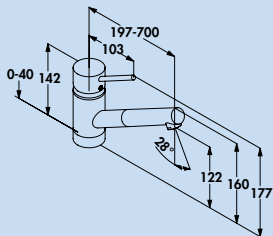

5023086 chrom, Hochdruck	258,82	308,00 €
--------------------------	--------	----------

Scope 4

Einhebelmischer. Mit schwenk-/herausziehbarem Auslauf und Keramikkartusche.
– Schwenkbereich 110°
– Bohr-Ø 35 mm