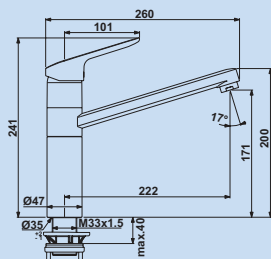

Ceraflex 3

Einhebelmischer. Mit schwenkbarem Auslauf und Keramikkartusche.
– Schwenkbereich 360°
– Bohr-Ø 35 mm

5024164 chrom, Hochdruck	181,51	216,00 €
5024165 chrom, Niederdruck	204,20	243,00 €