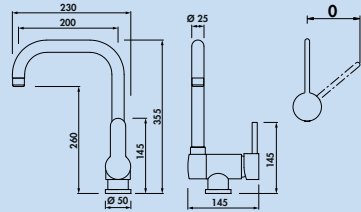

Drizza Fensterarmatur

Einhebelmischer. Mit schwenkbarem Auslauf und Keramikkartusche.

- Höhe gekippt nur 77 mm
- Schwenkbereich 360°
- Bohr-Ø 35 mm

5011076 chrom, Hochdruck

178,99 213,00 €