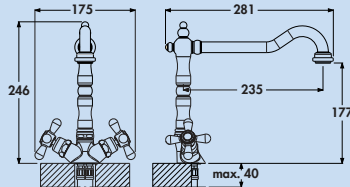

Passato 1

Zweigriffarmatur. Mit schwenkbarem Auslauf.

- Schwenkbereich 360°
- Bohr-Ø 35 mm

5011232	chrom, Hochdruck	163,61	194,70 €
5011233	altmessing, Hochdruck	213,19	253,70 €
5011234	altsilber, Hochdruck	213,19	253,70 €