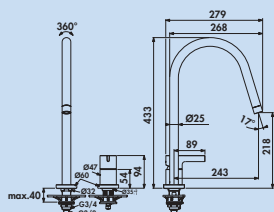

Gusto L2

Zweiloch-Einhebelmischer. Mit schwenkbarem Auslauf, separat zu positionierendem Metallhebel und Keramikkartusche.

- Schwenkbereich 360°
- Bohr-Ø 35 mm

5024180	chrom, Hochdruck	499,16	594,00 €
5024181	brushed gold, Hochdruck	798,32	950,00 €
5024182	magnetic grey, Hochdruck	798,32	950,00 €
5024183	edelstahlfinish, Hochdruck	798,32	950,00 €
5024184	sun rose, Hochdruck	798,32	950,00 €