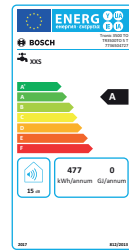

Untertischgerät TR 3500

Tropfstopp verhindert das Tropfen beim Aufheizen, spart Wasser und verringert Kalkablagerungen. Druckstopp zeigt die Verkalkung an und erkennt den falschen Wasseranschluss ab 0,25 MPa (2,5 bar).

- mit Tropf- und Druckstopp
- CLICKFIX-Montagetechnik spart Zeit und Geld
- Behälterwerkstoff aus Kunststoff mit hochwertiger Lambdapor-Isolierung
- Temperaturwahl stufenlos von ca. 35 °C bis 85 °C mit Raststellungen bei "1", "I" und "e" • Frostschutzstellung
- Betriebsanzeigelampe, Strom-Spar-Blende
- Mischwassermengenangabe auf der Strom-Spar-Blende
- der Auslauf einer Armatur muss immer frei sein
- möglichst keine Brausenarmatur verwenden
- hohe Mischwassermenge 14 Liter 40 °C heißes Wasser
- von außen leicht zugänglicher Erdungskontakt für die Prüfung der elektrischen Sicherheit nach BGV A3
- geringster Bereitschaftsenergieverbrauch von nur 0,18 kWh/d
- sichere Metallwasseranschlüsse aus Messing, farblich gekennzeichnet
- wieder einschaltbare Sicherheitstemperaturbegrenzung
- Berührungs-/Feuchtigkeitsschutz IP24D
- Elektroanschluss 230 V, steckerfertig, Anschlusswert 2,2 kW
- Gewicht mit Wasserfüllung 7,7 kg
- Gerätemaß (H x B x T) 435 x 270 x 240 mm

6011043 weiß 365,55 435,00 €

Optionales Zubehör

6011045 Durchflussmengenmesser, rot 59,92 71,30 €