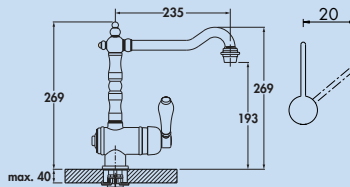

5011232	chrom, Hochdruck	163,61	194,70 €
5011233	altmessing, Hochdruck	213,19	253,70 €
5011234	altsilber, Hochdruck	213,19	253,70 €

Passato 2

Einhebelmischer. Mit schwenkbarem Auslauf, seitlichem Hebel in weiß und Keramikkartusche.