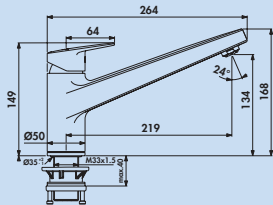

5 Jahre Herstellergarantie

Werkskundendienst

Ceraplan Neo 1

Einhebelmischer. Mit schwenkbarem Gussauslauf und Keramikkartusche.
– Schwenkbereich 360°
– Bohr-Ø 35 mm

5024123 chrom, Hochdruck	268,91	320,00 €
5024124 chrom, Niederdruck	335,29	399,00 €