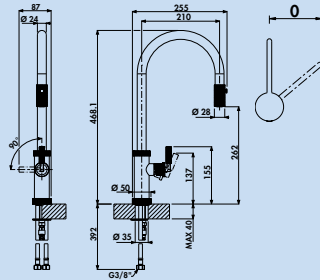

Urban

Einhebelmischer. Mit **schwenk-/herausziehbarer** Schlauchbrause aus Metall (Strahl/Brause umstellbar), seitlichem Hebel und Keramikkartusche.

Natürliches Messing: Farbabweichungen zwischen den einzelnen Komponenten möglich. Nachdunkeln im Laufe der Zeit ist materialbedingt möglich.

- Schwenkbereich 360°
- Bohr-Ø 35 mm

5011279 edelstahlfinish, Hochdruck	437,06	520,10 €
5011280 schwarz matt, Hochdruck	386,64	460,10 €
5011281 natürliches Messing, Hochdruck	319,16	379,80 €