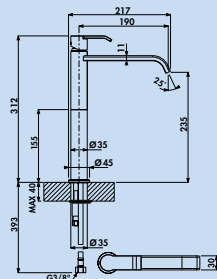

Stile 2 Bad

Einhebelmischer. Mit Keramikkartusche. Besonders geeignet für den Einsatz mit Aufsatzwaschbecken.
— ohne Ablaufgarnitur
— Bohr-Ø 35 mm

5011291 chrom, Hochdruck	277,06	329,70 €
5011292 schwarz matt, Hochdruck	356,05	423,70 €