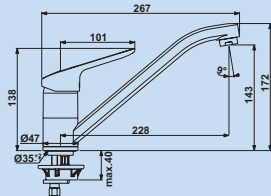

Ceraflex 1

Einhebelmischer. Mit schwenkbarem Auslauf und Keramikkartusche.
– Schwenkbereich 360°
– Bohr-Ø 35 mm

5024160 chrom, Hochdruck	152,94	182,00 €
5024161 chrom, Niederdruck	172,27	205,00 €