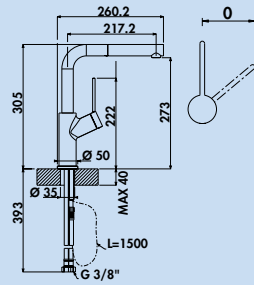

Mio 4

Einhebelmischer. Mit **schwenk-/herausziehbarem** Auslauf, seitlichem Hebel und Keramikkartusche.

- Schwenkbereich 360°
- Bohr-Ø 35 mm

5011312	chrom, Hochdruck	275,13	327,40 €
5011313	chrom, Niederdruck	321,01	382,00 €
5011314	schwarz matt, Hochdruck	344,29	409,71 €
5011315	edelstahlfinish, Hochdruck	374,12	445,20 €