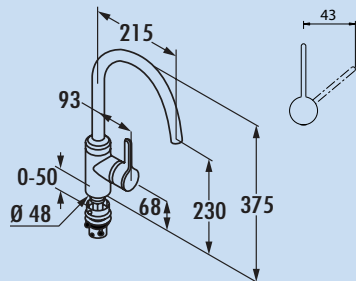

Bingo Star 3 Fensterarmatur

Einhebelmischer. Mit schwenkbarem Auslauf, Keramikkartusche und Laminarstrahlregler.

- **Höhe gekippt nur 25 mm**
- Schwenkbereich 360°
- Bohr-Ø 35 mm
- inkl. DO-IT Anschlussschläuche

5023010	chrom, Hochdruck	536,13	637,99 €
5023036	edelstahlfinish, Hochdruck	777,31	925,00 €