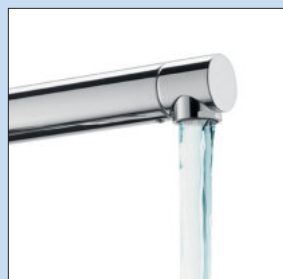

Laminarstrahlregler HD-24 AG

Ein weiches, natürliches Strahlbild, kein Spritzwasser und sehr geräuscharm. Als Alternative zum Austausch des vorhandenen Luftsprudlers bei den Arco 1+5, Mio 3 und Fuoco 1+5 Armaturen. **Für Hochdruck-Armaturen, Außengewinde M24x1, H 18 mm, inkl. Gummidichtung.**

5010178	chrom	10,17	12,10 €
5010179	edelstahlfinish	15,29	18,20 €
5010202	schwarz matt	18,91	22,50 €