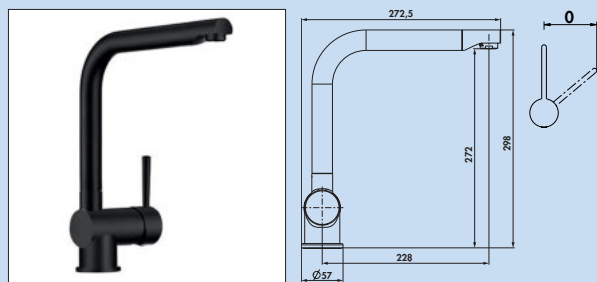

Drive 1

Einhebelmischer. Mit schwenkbarem Auslauf, seitlichem Hebel und Keramikkartusche.

- Schwenkbereich 360°
- Bohr-Ø 35 mm

5011060	chrom, Hochdruck	141,18	168,00 €
5011062	chrom, Niederdruck	164,71	196,00 €
5011061	edelstahlfarbig, Hochdruck	163,87	195,01 €
5011063	edelstahlfarbig, Niederdruck	183,19	218,00 €
5011059	schwarz matt, Hochdruck	166,39	198,00 €
5011058	schwarz matt, Niederdruck	189,08	225,01 €