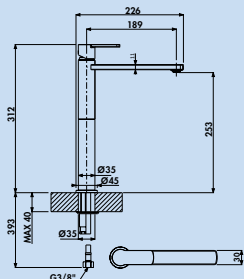

Glam 2 Bad

Einhebelmischer. Mit Keramikkartusche. Besonders geeignet für den Einsatz mit Aufsatzwaschbecken.
— ohne Ablaufgarnitur
— Bohr-Ø 35 mm

5011287 chrom, Hochdruck	286,05	340,40 €
5011288 schwarz matt, Hochdruck	364,12	433,30 €