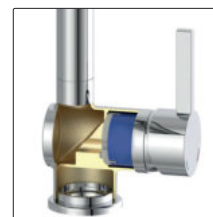

Armatur-Körper aus mas-sivem Messing, präzisi aus bestem Material gefertigt, mit neuesten Techniken umfassend auf Beständigkeit getestet.