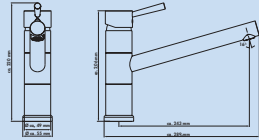

Glacier 1

Einhebelmischer. Mit schwenkbarem Auslauf, Keramikkartusche, **ECO-Funktion** (CLICK-Kartusche) und **Verbrühschutz**.

- Schwenkbereich 150°
- Bohr-Ø 35 mm

5011068	chrom, Hochdruck	157,14	187,00 €
5011069	edelstahlfarbig, Hochdruck	176,47	210,00 €