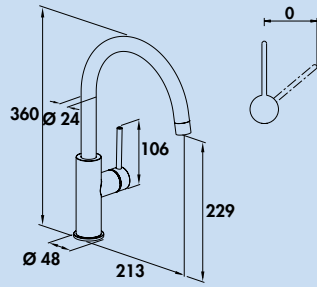

Namor 5

Einhebelmischer. Mit schwenkbarem Auslauf, seitlichem Hebel, Laminarstrahlregler und Keramikkartusche.
– Schwenkbereich 120°
– Bohr-Ø 35 mm

5025009	Edelstahl, Hochdruck	259,66	309,00 €
5025010	schwarz matt, Hochdruck	298,32	355,00 €