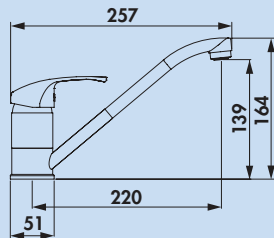

Venere 1

Einhebelmischer. Mit schwenkbarem Auslauf, Keramikkartusche und **Verbrühschutz**.

- Schwenkbereich 360°
- Bohr-Ø 35 mm

5021313 chrom, Hochdruck

120,17 **143,00 €**