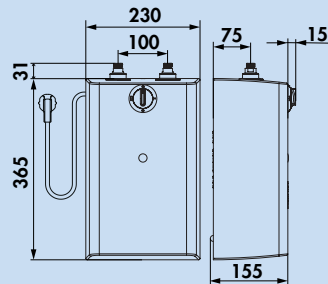

Untertischgerät Small U5

Warmwasserspeicher.

- Einbautiefe nur 155 mm
- Kleinspeicher 5 Liter, weiß. Offen (drucklos).
- Behälterwerkstoff aus Kunststoff
- Kompaktwärmedämmung
- stufenlose Temperatureinstellung von 30–85 °C
- Mischwassermenge 40 °C 7,5 l
- der Auslauf einer Armatur muss immer frei sein
- möglichst keine Brausenarmatur verwenden
- mit Schutzkontaktstecker und Wandbefestigungsleiste
- durch Ziehen des Netzsteckers rücksetzbarer Sicherheitstempurbegrenzer
- Berührungs-/Feuchtigkeitsschutz IP24
- Elektroanschluss 230 V, 50 Hz, 10 A
- steckerfertig, Anschlusswert 2 kW
- Gewicht mit Wasserfüllung 7,4 kg
- Gerätemaß 365 x 230 x 155 mm (H x B x T)
- max. Wasserdruck 4 bar
- max. Durchflussmenge 5 L/min.

6011044 weiß 224,37 **267,00 €**

Optionales Zubehör

6011045 Durchflussmengenmesser, rot 59,92 **71,30 €**