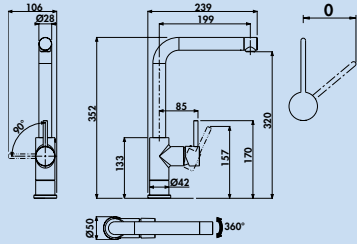

Arco 5 Fensterarmatur

Einhebelmischer. Mit schwenkbarem Auslauf und Keramikkartusche.

- Höhe gekippt nur 45 mm
- Schwenkbereich 360°
- Bohr-Ø 35 mm

5011330	chrom, Hochdruck	238,99	284,40 €
5011333	chrom, Niederdruck ^h	280,25	333,50 €
5011331	edelstahlfinish, Hochdruck	339,58	404,10 €
5011334	edelstahlfinish, Niederdruck ^h	379,08	451,11 €
5011332	schwarz matt, Hochdruck	310,84	369,90 €
5011335	schwarz matt, Niederdruck ^h	350,34	416,90 €