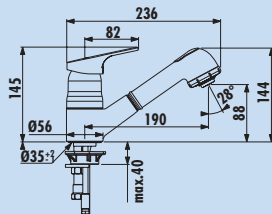

Cerafit 2

Einhebelmischer. Mit **herausziehbarer Schlauchbrause** (Strahl/Brause umstellbar) und Keramikkartusche.

- Schwenkbereich 120°
- Bohr-Ø 35 mm

5024152 chrom, Hochdruck	210,08	250,00 €
5024153 chrom, Niederdruck ⚡	260,50	310,00 €