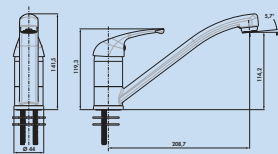

Drizza Fensterarmatur

Einhebelmischer. Mit schwenkbarem Auslauf und Keramikkartusche.

- Höhe gekippt nur 77 mm
- Schwenkbereich 360°
- Bohr-Ø 35 mm

5011076 chrom, Hochdruck

178,99 213,00 €

Venus 1

Einhebelmischer. Mit schwenkbarem Auslauf und Keramikkartusche.