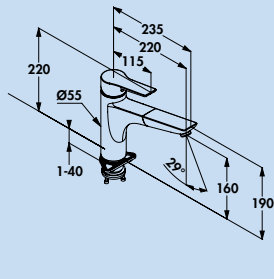

Mix 2

Einhebelmischer. Mit **schwenk-/herausziehbarem** Auslauf, geschlossenem Hebel und Keramikkartusche mit **Heißwasserbegrenzung**.

- Schwenkbereich 110°
- Bohr-Ø 35 mm
- inkl. DO-IT Anschlussschläuche
- inkl. CLIP-IT Schnellkupplung
- inkl. CLICK-IT Schlauchgewicht

5023136 chrom, Hochdruck	451,26	537,00 €
5023137 schwarz matt, Hochdruck	517,65	616,00 €