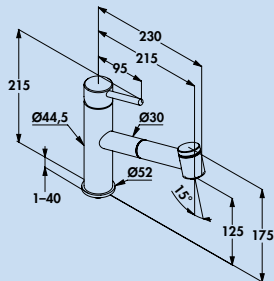

Steel 2

Einhebelmischer. Mit **schwenk-/herausziehbarer** Schlauchbrause aus Massiv-Edelstahl (Strahl/Brause umstellbar) und Keramikkartusche.
– Schwenkbereich 110°
– Bohr-Ø 35 mm

5023125 Edelstahl, Hochdruck 473,11 563,00 €