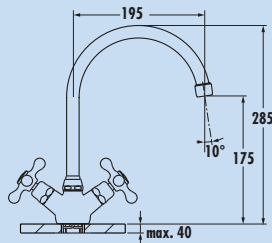

Passato 3

Zweigriffarmatur. Mit schwenkbarem Auslauf.

- Schwenkbereich 360°
- Bohr-Ø 35 mm

5011238	chrom, Hochdruck	158,24	188,31 €