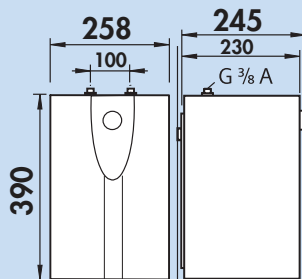

Untertischgerät TR 1500

Wasserspeicher.

- Kleinspeicher 5 Liter, weiß. Offen (drucklos)
- Behälterwerkstoff aus Kunststoff
- hochwertige Kompaktwärmedämmung
- stufenlose Temperatureinstellung von 35–85 °C
- mit Frostschutzstellung "*" und Energiesparstellung "e"
- Temperatureinstellung auf Stufe "I" oder Stufe "e" begrenzbar
- Betriebsanzeigelampe
- Mischwassermenge 40 °C 9,5 l
- der Auslauf einer Armatur muss immer frei sein
- möglichst keine Brausenarmatur verwenden
- geringster Bereitschaftsenergieverbrauch (ca. 0,2 kWh bei 65 °C/24 h)
- mit Befestigungsmaterial, Montagebügel
- wieder einschaltbare Sicherheitstemperaturbegrenzung
- Berührungs-/Feuchtigkeitsschutz IP24D
- Elektroanschluss 220–240 V
- steckerfertig, Anschlusswert 2,2 kW
- Gewicht mit Wasserfüllung 7,5 kg
- Gerätemaß (H x B x T) 390 x 258 x 245 mm

6011041 weiß 226,89 270,00 €

Optionales Zubehör

6011045 Durchflussmengenmesser, rot 59,92 71,30 €