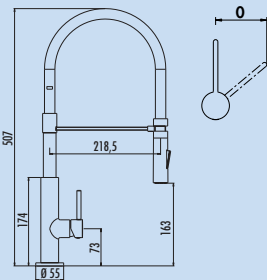

Drive 4

Einhebelmischer. Mit seitlichem Hebel, 2-Strahl-Handbrause und Keramikkartusche. Bogenauslauf in schwarz vormontiert. Bogenausläufe in rot und grau liegen alternativ bei.

- Schwenkbereich 360°
- Bohr-Ø 35 mm

5011090 edelstahlfarbig, Hochdruck 289,92 **345,00 €**