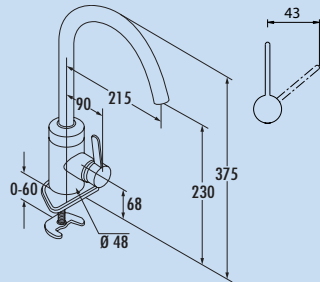

Bingo Star 1

Einhebelmischer. Mit schwenkbarem Auslauf, seitlichem Hebel und Keramikkartusche. Hochdruckarmatur mit Laminarstrahlregler.

- Schwenkbereich 360°
- Bohr-Ø 35 mm

5023007	chrom, Hochdruck	344,54	410,00 €
5023008	chrom, Niederdruck $\downarrow$	415,97	495,00 €
5023034	edelstahlfinish, Hochdruck	540,34	643,00 €
5023012	edelstahlfinish, Niederdruck $\downarrow$	623,53	742,00 €