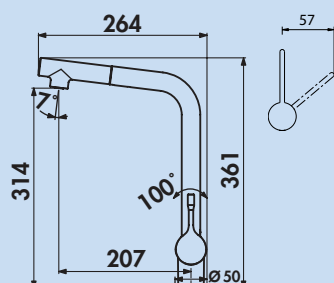

Ceralook 2

Einhebelmischer. Mit **schwenk-/herausziehbarem** Auslauf, seitlichem Hebel und Keramikkartusche.

- Schwenkbereich 360°
- Bohr-Ø 35 mm

5024120 chrom, Hochdruck	344,54	410,00 €
5024121 chrom, Niederdruck	392,44	467,00 €