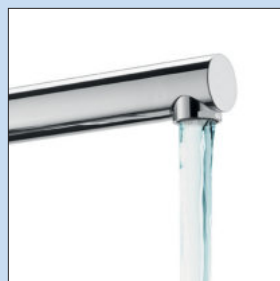

Arco 2

Einhebelmischer. Mit **schwenk-/herausziehbarem** Metallauslauf, seitlichem Hebel und Keramikkartusche.

- Schwenkbereich 360°
- Bohr-Ø 35 mm

5011252	chrom, Hochdruck	230,50	274,30 €
5011265	chrom, Niederdruck ^h	278,49	331,40 €
5011253	edelstahlfinish, Hochdruck	340,50	405,20 €
5011266	edelstahlfinish, Niederdruck ^h	386,47	459,90 €
5011262	schwarz matt, Hochdruck	332,44	395,60 €
5011267	schwarz matt, Niederdruck ^h	376,81	448,40 €
5011263	graphit, Hochdruck	342,27	407,30 €
5011268	graphit, Niederdruck ^h	386,47	459,90 €
5011271	kupferfarbig, Hochdruck	452,18	538,09 €