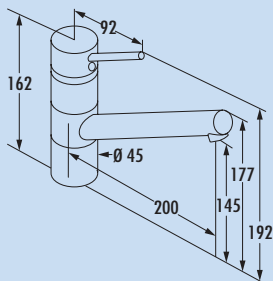

Scope 2 XL

Einhebelmischer. Mit erhöhtem Sockel, schwenkbarem Auslauf und Keramikkartusche.
– Schwenkbereich 360°
– Bohr-Ø 32 mm

5023086 chrom, Hochdruck	258,82	308,00 €