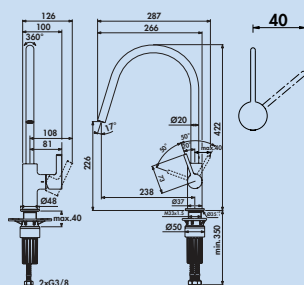

Gusto L1

Einhebelmischer. Mit schwenkbarem Auslauf, seitlichem Metallhebel und Keramikkartusche.

- Schwenkbereich 360°
- Bohr-Ø 35 mm

5024170	chrom, Hochdruck	289,08	344,01 €
5024171	brushed gold, Hochdruck	462,18	549,99 €
5024172	magnetic grey, Hochdruck	462,18	549,99 €
5024173	edelstahlfinish, Hochdruck	462,18	549,99 €
5024174	sun rose, Hochdruck	462,18	549,99 €
5024191	chrom, Niederdruck	337,82	402,01 €