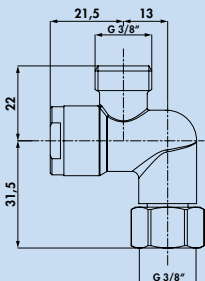

Schutzfilter Ecco 1

Für Eckventile DN 10. Mit Filtereinsatz und lösbarer Schraube. Schützt die Kartusche vor Schmutzeinspülungen. Bei Hochdruckarmaturen werden zwei Filter benötigt, bei Niederdruckarmaturen nur ein Filter.

5031005 3/8", chrom 28,99 **34,50 €**