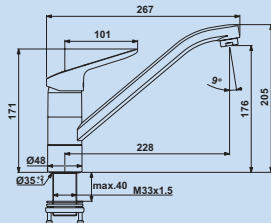

Ceraflex 2

Einhebelmischer. Mit **schwenk-/herausziehbarem** Auslauf und Keramikkartusche.
– Schwenkbereich 120°
– Bohr-Ø 35 mm

5024162 chrom, Hochdruck	216,81	258,00 €
5024163 chrom, Niederdruck	262,18	311,99 €