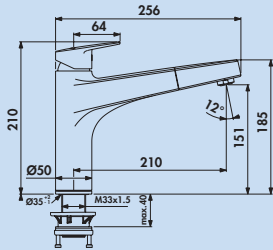

Ceraplan Neo 3

Einhebelmischer. Mit **schwenk-/herausziehbarem** Auslauf und Keramikkartusche.
– Schwenkbereich 120°
– Bohr-Ø 35 mm

5024127 chrom, Hochdruck	386,55	459,99 €
5024128 chrom, Niederdruck	498,32	593,00 €