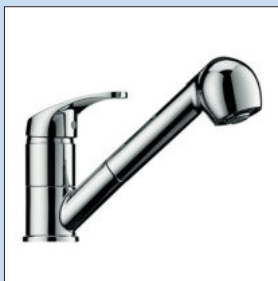

Venere

Unverwechselbare Armatur durch das geschmeidige Spiel eigenwilliger Formen. Kurven und Geraden fließen ineinander, der kugelförmige Auslauf zieht unwillkürlich die Aufmerksamkeit auf sich.

Das Ergebnis ist haptisch verführerisch und besticht zugleich mit dem Eindruck angenehmer Exaktheit. Zu den durchdachten technischen Attributen der **Venere Armaturen** zählt unter anderem der Antikalk-Luftsprudler. Der schwenkbare Auslauf bewegt sich bei **Venere 1** weiträumig über 360° und bei **Venere 2** bis 150°. **Venere 2** verfügt außerdem über einen 150 cm langen unverwüstlichen Gewebeschlauch für die ausziehbare Geschirrbrause, die zwei Strahlarten aufweist. Der Brausestrahl dient zum wirksamen Abspülen von Gemüse, Salat und Obst oder dem Vorreinigen von Geschirr. Der Spülstrahl erreicht leicht jeden Winkel der Spüle.

10 Jahre Herstellergarantie (außer auf Verschleißteile)

Werkskundendienst in Deutschland und Österreich

Venere 1

Einhebelmischer. Mit schwenkbarem Auslauf, Keramikkartusche und **Verbrühschutz**.

- Schwenkbereich 360°
- Bohr-Ø 35 mm

5021313 chrom, Hochdruck

120,17 **143,00 €**

Venere 2

Einhebelmischer. Mit **schwenk-/herausziehbarer** Schlauchbrause (Strahl/Brause umstellbar), Keramikkartusche und **Verbrühschutz**.

- Schwenkbereich 90°
- Bohr-Ø 35 mm