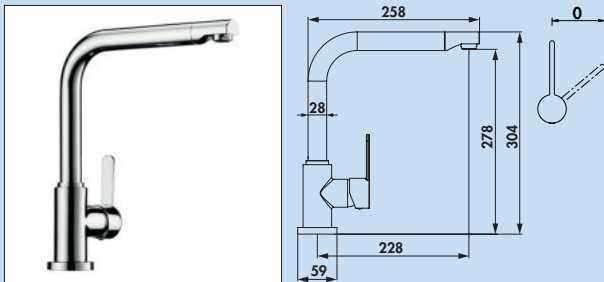

Portare

Alle Portare Armaturen verfügen über hochwertige Antikalk-Luftsprudler, die dauerhaft gegen Kalkablagerungen wirken. Außerdem verfügen sie über die energieeffiziente Cold-Start-Ausstattung für zeitgemäße Energienutzung. Bei gängigen Einhebelmischern wird aus optischen Gründen oder Routine der Hebel durchweg in der Mitte geschlossen. Wird er in dieser Position betätigt, so öffnen sich Kaltwasser- und Warmwasserleitung. Zunächst bleibt das Wasser jedoch kalt, weil es eine Zeit dauert, bis warmes Wasser am Auslauf ankommt. Bis dahin wird trotzdem warmes Wasser verbraucht, das vorher energieintensiv erhitzt werden musste. Anders bei der Cold-Start-Ausstattung von Portare: Auch in der Mittelstellung fließt lediglich kaltes Wasser. Warmes Wasser wird erst beigemischt, wenn der Hebel weiter in die "Heiß"-Stellung bewegt wird. So wird unnützer Energieverbrauch vermieden.

10 Jahre Herstellergarantie (außer auf Verschleißteile)

Werkskundendienst in Deutschland und Österreich

Portare 1

Einhebelmischer. Mit schwenkbarem Auslauf, seitlichem Hebel, Keramikkartusche und **Verbrühschutz**.

- energiesparende Kaltstart-Funktion
- Schwenkbereich 360°
- Bohr-Ø 35 mm

5021300	chrom, Hochdruck	203,36	242,00 €
5021301	edelstahlfarbig, Hochdruck	290,76	346,00 €
5021302	schwarz matt, Hochdruck	283,19	337,00 €