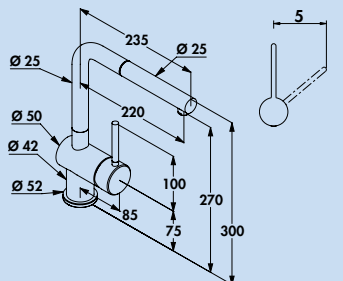

Steel L2

Einhebelmischer. Mit **schwenk-/herausziehbarem** Auslauf, seitlichem Hebel und Keramikkartusche.
– Schwenkbereich 180°
– Bohr-Ø 35 mm
– inkl. DO-IT Anschlussschläuche

5023127 Edelstahl, Hochdruck 519,33 618,00 €