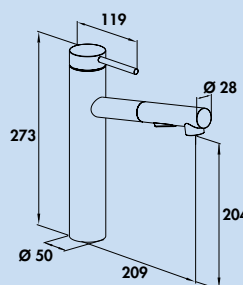

5025001	Edelstahl, Hochdruck	284,87	339,00 €
5025002	schwarz matt, Hochdruck	327,73	390,00 €

Namor 2

Einhebelmischer. Mit **schwenk-/herausziehbarer** Schlauchbrause (Strahl/Brause umstellbar), Laminarstrahlregler und Keramikkartusche.
– Schwenkbereich 120°
– Bohr-Ø 35 mm
– Brauseschlauch: einfache Klick-Befestigung