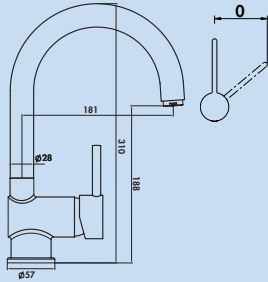

Dargo

Einhebelmischer. Mit schwenkbarem Auslauf, seitlichem Hebel, Keramikkartusche und **Verbrühschutz**.

- Schwenkbereich 360°
- Bohr-Ø 35 mm

5011079	chrom, Hochdruck	134,45	160,00 €