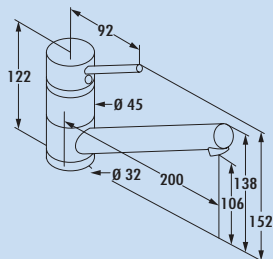

Scope 1

Einhebelmischer. Mit schwenkbarem Auslauf und Keramikkartusche.
– Schwenkbereich 360°
– Bohr-Ø 32 mm

5023084 chrom, Hochdruck	212,61	253,01 €
5023085 chrom, Niederdruck	260,50	310,00 €