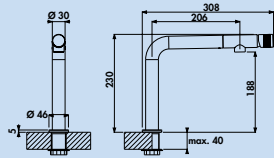

Turno Solo

Einhebelmischer. Mit schwenkbarem Auslauf, integrierter Kopfsteuerung und Keramikkartusche.

- ergonomische Bedienbarkeit durch Kopfsteuerung am Auslaufende
- die hohe Auslaufposition ermöglicht einfaches Befüllen höherer Gefäße
- Laminarstrahlregler
- Schwenkbereich 200°
- Bohr-Ø 35 mm

5011282 chrom, Hochdruck	345,46	411,10 €
5011283 edelstahlfinish, Hochdruck	416,30	495,40 €