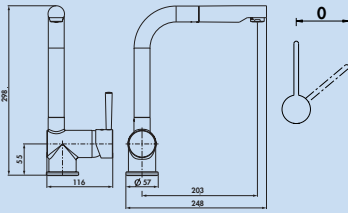

Drive 2

Einhebelmischer. Mit **schwenk-/herausziehbarem** Auslauf, seitlichem Hebel und Keramikkartusche.

- **Verbrühschutz** (Höchsttemperatur an der Kartusche einstellbar)
- Schwenkbereich 360°
- Bohr-Ø 35 mm

5011064 chrom, Hochdruck 193,28 **230,00 €**

5011087 chrom, Niederdruck **215,13 256,00 €**

5011065 edelstahlfarbig, Hochdruck 221,85 **264,00 €**

5011088 edelstahlfarbig, Niederdruck **242,86 289,00 €**

5011096 schwarz matt, Hochdruck 223,53 **266,00 €**