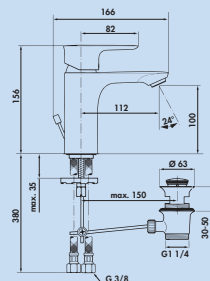

Connect Air Bad

Einhebelmischer. Mit Zugstangen-Ablaufgarnitur 1 1/4", Keramikkartusche und ECO-Funktion (mit CLICK-Kartusche, Temperaturkontrolle und 5-l-Strahlregler).
– Bohr-Ø 35 mm
– EASY-FIX Montagesystem

5024029 chrom, Hochdruck

289,92 **345,00 €**