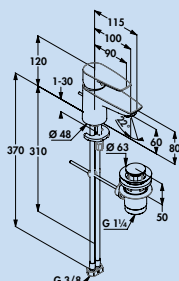

Pure & Solid Bad

Einhebelmischer. Mit Zugstangen-Ablaufgarnitur 1 1/4" und Keramikkartusche.
— Bohr-Ø 35 mm

5023101 chrom, Hochdruck 235,29 **280,00 €**