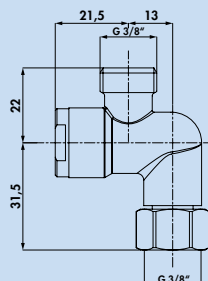

Schmutzfilter Ecco 1

Für Eckventile DN 10. Mit Filtereinsatz und lösbarer Schraube. Schützt die Kartusche vor Schmutzeinspülungen. Bei Hochdruckarmaturen werden zwei Filter benötigt, bei Niederdruckarmaturen nur ein Filter.

5031005	3/8", chrom	28,99	34,50 €