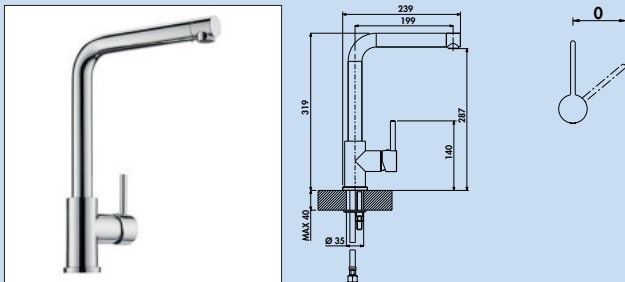

Arco 1

Einhebelmischer. Mit schwenkbarem Auslauf, seitlichem Hebel und Keramikkartusche.

- Schwenkbereich 360°
- Bohr-Ø 35 mm

5011250	chrom, Hochdruck	174,71	207,90 €
5011257	chrom, Niederdruck	205,71	244,79 €
5011251	edelstahlfinish, Hochdruck	251,85	299,70 €
5011258	edelstahlfinish, Niederdruck	286,39	340,80 €
5011254	schwarz matt, Hochdruck	242,86	289,00 €
5011259	schwarz matt, Niederdruck	278,49	331,40 €
5011255	graphit, Hochdruck	251,85	299,70 €
5011260	graphit, Niederdruck	286,39	340,80 €
5011270	kupferfarbig, Hochdruck	389,16	463,10 €