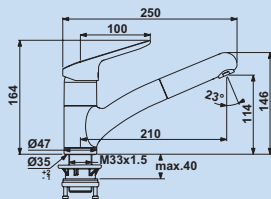

Ceraflex 2

Einhebelmischer. Mit **schwenk-/herausziehbarem** Auslauf und Keramikkartusche.
– Schwenkbereich 120°
– Bohr-Ø 35 mm

5024162 chrom, Hochdruck	216,81	258,00 €
5024163 chrom, Niederdruck	262,18	311,99 €