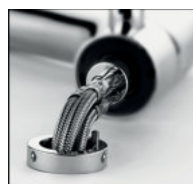

Casa 5 Fensterarmatur