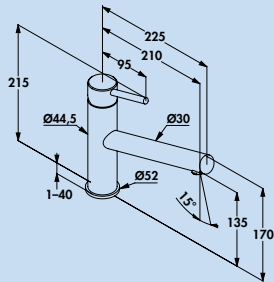

Steel 1

Einhebelmischer. Mit schwenkbarem Auslauf und Keramikkartusche.
– Schwenkbereich 360°
– Bohr-Ø 35 mm

5023124 Edelstahl, Hochdruck 326,05 388,00 €