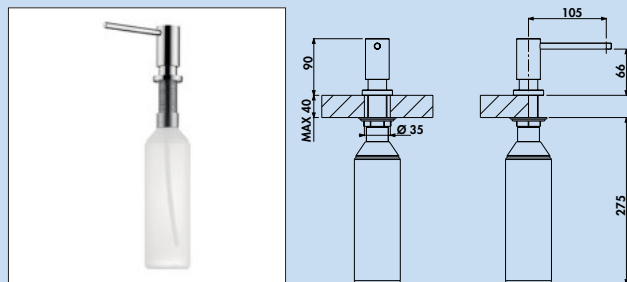

Pulito 1

Spülmittelspender. Inhalt 500 ml. Der einfach zu montierende Spender überzeugt durch korrosionsbeständige Materialien, einfache Reinigung und unkompliziertes Nachfüllen ohne Ausbau des Dispensers.
— Bohr-Ø 27 mm

5011230	chrom	106,13	126,29 €
5011231	edelstahlfinish	163,61	194,70 €