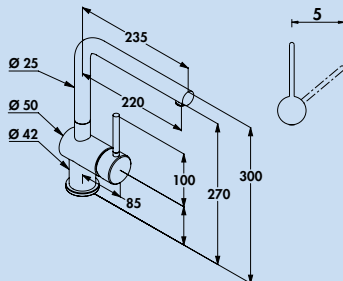

Steel 2

Einhebelmischer. Mit **schwenk-/herausziehbarer** Schlauchbrause aus Massiv-Edelstahl (Strahl/Brause umstellbar) und Keramikkartusche.
– Schwenkbereich 110°
– Bohr-Ø 35 mm

5023125 Edelstahl, Hochdruck 473,11 563,00 €