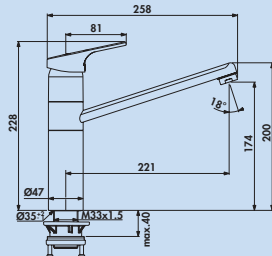

Cerafit 3

Einhebelmischer. Mit schwenkbarem Rohrauslauf und Keramikkartusche.

- Schwenkbereich 360°
- Bohr-Ø 35 mm

5024154 chrom, Hochdruck	176,47	210,00 €
5024155 chrom, Niederdruck ⚡	195,80	233,00 €