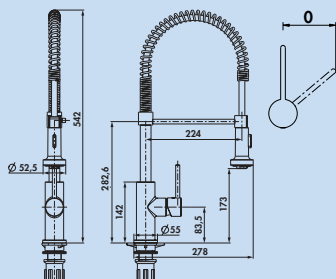

5011088 edelstahlfarbig, Niederdruck **242,86 289,00 €**

5011096 schwarz matt, Hochdruck 223,53 **266,00 €**

Drive 4

Einhebelmischer. Mit seitlichem Hebel, 2-Strahl-Handbrause und Keramikkartusche. Bogenauslauf in schwarz vormontiert. Bogenausläufe in rot und grau liegen alternativ bei.

- Schwenkbereich 360°
- Bohr-Ø 35 mm

5011090 edelstahlfarbig, Hochdruck 289,92 **345,00 €**

Drive 5

Einhebelmischer. Mit seitlichem Hebel, mit in einer Spiralfeder geführten 2-Strahl-Handbrause und Keramikkartusche.