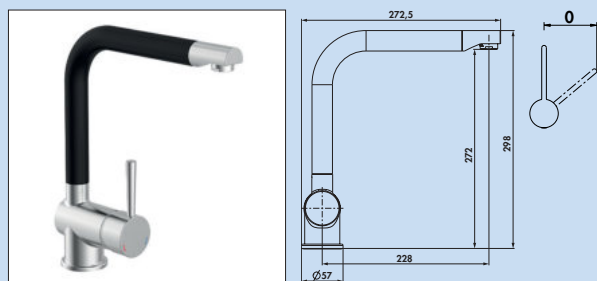

- Schwenkbereich 360°
- Bohr-Ø 35 mm

5011060	chrom, Hochdruck	141,18	168,00 €
5011062	chrom, Niederdruck	164,71	196,00 €
5011061	edelstahlfarbig, Hochdruck	163,87	195,01 €
5011063	edelstahlfarbig, Niederdruck	183,19	218,00 €
5011059	schwarz matt, Hochdruck	166,39	198,00 €
5011058	schwarz matt, Niederdruck	189,08	225,01 €