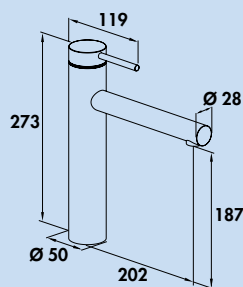

Namor 1

Einhebelmischer. Mit schwenkbarem Auslauf, Laminarstrahlregler und Keramikkartusche.
– Schwenkbereich 120°
– Bohr-Ø 35 mm

5025001	Edelstahl, Hochdruck	284,87	339,00 €
5025002	schwarz matt, Hochdruck	327,73	390,00 €