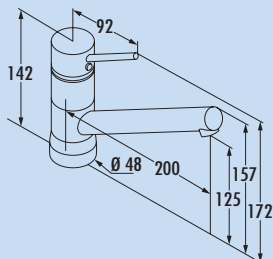

Scope 5 Fensterarmatur

Einhebelmischer. Mit schwenkbarem Auslauf und Keramikkartusche. Besticht durch kinderleichte Handhabung.
– Höhe gekippt nur 25 mm
– Schwenkbereich 360°
– Bohr-Ø 35 mm
– inkl. DO-IT Anschlusschläuche

5023087 chrom, Hochdruck	352,94	420,00 €