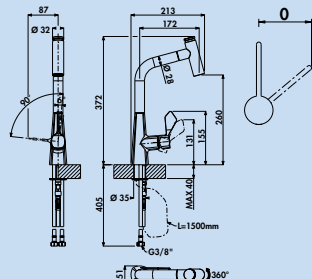

- Schwenkbereich 360°
- Bohr-Ø 35 mm

5011336 chrom, Hochdruck	287,48	342,10 €
5011338 edelstahlfinish, Hochdruck	388,07	461,80 €
5011337 schwarz matt, Hochdruck	358,40	426,50 €

Umore 2

Einhebelmischer. Mit **schwenk-/herausziehbarer** Schlauchbrause (Strahl/Brause umstellbar), seitlichem Hebel und Keramikkartusche.