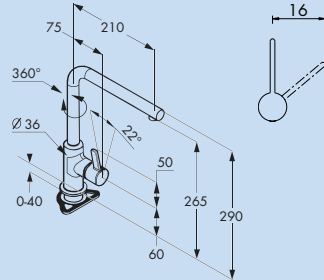

L-INE XS 1

Einhebelmischer. Mit schwenkbarem Auslauf, seitlichem kurzem Hebel, Keramikkartusche und Laminarstrahlregler.

- Schwenkbereich 360°
- Bohr-Ø 35 mm
- inkl. DO-IT Anschlusschläuche

5023220 chrom, Hochdruck

249,58 **297,00 €**