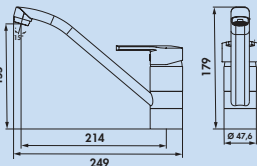

Casa 5 Fensterarmatur

Einhebelmischer. Mit schwenkbarem Auslauf und Keramikkartusche.

- **Höhe gekippt nur 30 mm**
- Schwenkbereich 360°
- Bohr-Ø 35 mm

5011057 chrom, Hochdruck 156,30 **186,00 €**