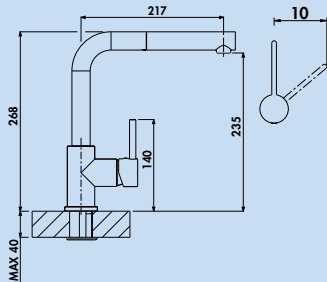

- Höhe gekippt nur 45 mm
- Schwenkbereich 360°
- Bohr-Ø 35 mm

5011330	chrom, Hochdruck	238,99	284,40 €
5011333	chrom, Niederdruck ^h	280,25	333,50 €
5011331	edelstahlfinish, Hochdruck	339,58	404,10 €
5011334	edelstahlfinish, Niederdruck ^h	379,08	451,11 €
5011332	schwarz matt, Hochdruck	310,84	369,90 €
5011335	schwarz matt, Niederdruck ^h	350,34	416,90 €