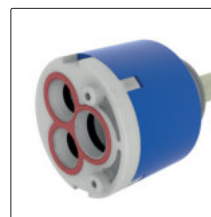

Herzstück: ausgezeich-net agierende Qualitäts-kartusche für besonders leichtgängige und genaue Mischung von Kalt- und Warmwasser.