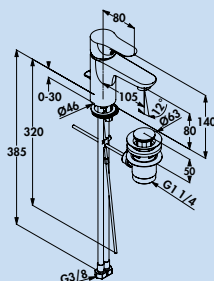

Objekta Bad

Einhebelmischer. Mit Zugstangen-Ablaufgarnitur 1 1/4" und Keramikkartusche.
— Bohr-Ø 35 mm

5023082 chrom, Hochdruck 246,22 **293,00 €**