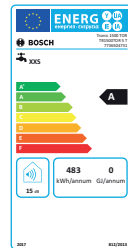

Untertischgerät TR 1500

Wasserspeicher.

- Kleinspeicher 5 Liter, weiß. Offen (drucklos)
- Behälterwerkstoff aus Kunststoff
- hochwertige Kompaktwärmedämmung
- stufenlose Temperatureinstellung von 35–85 °C
- mit Frostschutzstellung "*" und Energiesparstellung "e"
- Temperatureinstellung auf Stufe "I" oder Stufe "e" begrenzbar
- Betriebsanzeigelampe
- Mischwassermenge 40 °C 9,5 l
- der Auslauf einer Armatur muss immer frei sein
- möglichst keine Brausenarmatur verwenden
- geringster Bereitschaftsenergieverbrauch (ca. 0,2 kWh bei 65 °C/24 h)
- mit Befestigungsmaterial, Montagebügel
- wieder einschaltbare Sicherheitstemperaturbegrenzung
- Berührungs-/Feuchtigkeitsschutz IP24D
- Elektroanschluss 220–240 V
- steckerfertig, Anschlusswert 2,2 kW
- Gewicht mit Wasserfüllung 7,5 kg
- Gerätemaß (H x B x T) 390 x 258 x 245 mm

6011041 weiß 226,89 270,00 €

Optionales Zubehör

6011045 Durchflussmengenmesser, rot 59,92 71,30 €