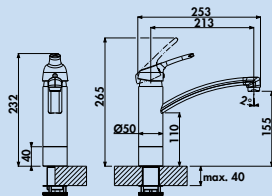

- Schwenkbereich 360°
- Bohr-Ø 35 mm

5011320	chrom, Hochdruck	204,03	242,80 €
5011321	chrom, Niederdruck	258,07	307,10 €
5011322	edelstahlfinish, Hochdruck	272,35	324,10 €
5011323	edelstahlfinish, Niederdruck	338,15	402,40 €
5011326	schwarz matt, Hochdruck	262,69	312,60 €
5011327	schwarz matt, Niederdruck	311,18	370,30 €