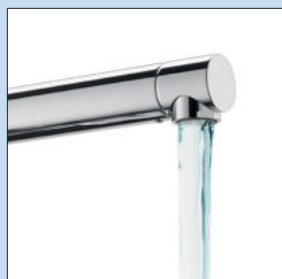

Laminarstrahlregler HD-24 AG

Ein weiches, natürliches Strahlbild, kein Spritzwasser und sehr geräuscharm. Als Alternative zum Austausch des vorhandenen Luftsprudlers bei den Arco 1+5, Mio 3 und Fuoco 1+5 Armaturen. **Für Hochdruck-Armaturen, Außengewinde M24x1, H 18 mm, inkl. Gummidichtung.**

5010178	chrom	10,17	12,10 €
5010179	edelstahlfinish	15,29	18,20 €
5010202	schwarz matt	18,91	22,50 €