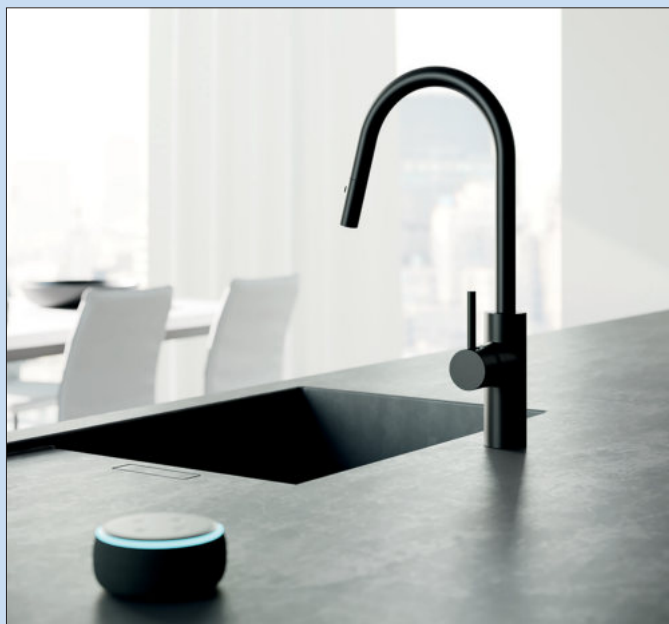

5023128 chrom, mit Netzstecker, Hochdruck	890,76	1060,00 €
5023129 schwarz matt, mit Netzstecker, Hochdruck	972,27	1157,00 €

E-GO Voice

Smarte Funktionen an der Spüle für das Plus an Hygiene: Zusätzlich zur mechanischen und digitalen Bedienung lässt sich E-GO Voice auch berührungslos per Sprache steuern. Für diesen Bedienkomfort muss die formschöne Küchenarmatur ins häusliche WLAN eingebunden sein. Die programmierbaren Sprachbefehle werden als Routinen in Google Home oder Amazon Alexa hinterlegt. Mit der leicht zu handhabenden S-FLOW-App lassen sich Spülprogramme abrufen, die Durchflussmenge pro Minute lässt sich festlegen oder eine Kindersicherung einrichten. Für Bewegungsfreiheit an der Spüle sorgt die herausziehbare Geschirrbrause mit zwei Strahlarten. Inklusive Wassersparfunktion. Wahlweise in Chrom oder Schwarz matt.