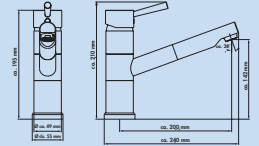

Glacier 2

Einhebelmischer. Mit **schwenk-/herausziehbarem** Auslauf, Keramikkartusche, **ECO-Funktion** (CLICK-Kartusche) und **Verbrühschutz**.

- Schwenkbereich 90°
- Bohr-Ø 35 mm

5011070	chrom, Hochdruck	184,03	219,00 €
5011071	edelstahlfarbig, Hochdruck	199,16	237,00 €