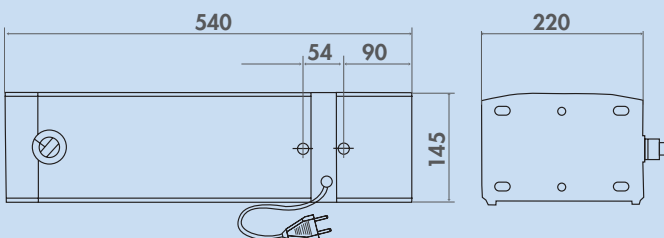

6012007 schwarz matt/grau, für Anschluss in DE, AT, LU

977,38 1163,08 €