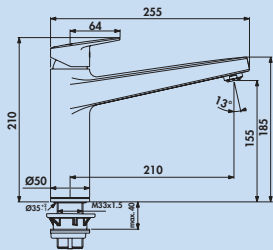

5 Jahre Herstellergarantie

Werkskundendienst

Ceraplan Neo 1

Einhebelmischer. Mit schwenkbarem Gussauslauf und Keramikkartusche.
– Schwenkbereich 360°
– Bohr-Ø 35 mm

5024123 chrom, Hochdruck	268,91	320,00 €
5024124 chrom, Niederdruck	335,29	399,00 €