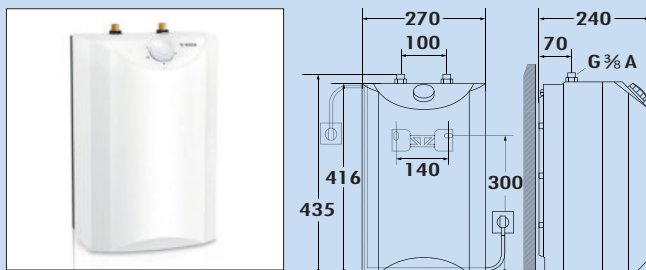

Untertischgerät TR 3500

Tropfstopp verhindert das Tropfen beim Aufheizen, spart Wasser und verringert Kalkablagerungen. Druckstopp zeigt die Verkalkung an und erkennt den falschen Wasseranschluss ab 0,25 MPa (2,5 bar).

- mit Tropf- und Druckstopp
- CLICKFIX-Montagetechnik spart Zeit und Geld
- Behälterwerkstoff aus Kunststoff mit hochwertiger Lambdapor-Isolierung
- Temperaturwahl stufenlos von ca. 35 °C bis 85 °C mit Raststellungen bei "1", "I" und "e" • Frostschutzstellung
- Betriebsanzeigelampe, Strom-Spar-Blende
- Mischwassermengenangabe auf der Strom-Spar-Blende
- der Auslauf einer Armatur muss immer frei sein
- möglichst keine Brausenarmatur verwenden
- hohe Mischwassermenge 14 Liter 40 °C heißes Wasser
- von außen leicht zugänglicher Erdungskontakt für die Prüfung der elektrischen Sicherheit nach BGV A3
- geringster Bereitschaftsenergieverbrauch von nur 0,18 kWh/d
- sichere Metallwasseranschlüsse aus Messing, farblich gekennzeichnet
- wieder einschaltbare Sicherheitstemperaturbegrenzung
- Berührungs-/Feuchtigkeitsschutz IP24D
- Elektroanschluss 230 V, steckerfertig, Anschlusswert 2,2 kW
- Gewicht mit Wasserfüllung 7,7 kg
- Gerätemaß (H x B x T) 435 x 270 x 240 mm

6011043 weiß 365,55 435,00 €

Optionales Zubehör

6011045 Durchflussmengenmesser, rot 59,92 71,30 €