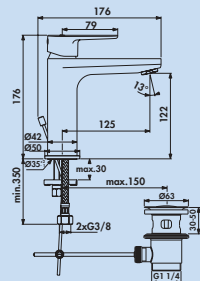

Cerafine O Bad

Einhebelmischer. Mit Zugstangen-Ablaufgarnitur 1 1/4", Keramikkartusche und ECO-Funktion (mit Temperaturkontrolle und 5-l-Strahlregler).
– Bohr-Ø 35 mm
– EASY-FIX Montagesystem

5024079 chrom, Hochdruck

215,97 **257,00 €**

5024071 schwarz matt, Hochdruck

288,24 **343,01 €**