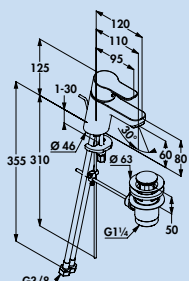

Werkskundendienst

Zenta Bad

Einhebelmischer. Mit Zugstangen-Ablaufgarnitur 1 1/4", Keramikkartusche und beweglichem Strahlregler s-Pointer.
— Bohr-Ø 33 mm

5023080 chrom, Hochdruck 257,98 **307,00 €**

Pure & Easy Bad