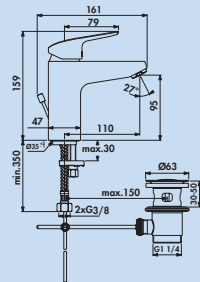

Werkskundendienst

Ceraflex Bad

Einhebelmischer. Mit Zugstangen-Ablaufgarnitur 1 1/4", Keramikkartusche und ECO-Funktion (mit Temperaturkontrolle und 5-l-Strahlregler)
– Bohr-Ø 35 mm
– EASY-FIX Montagesystem