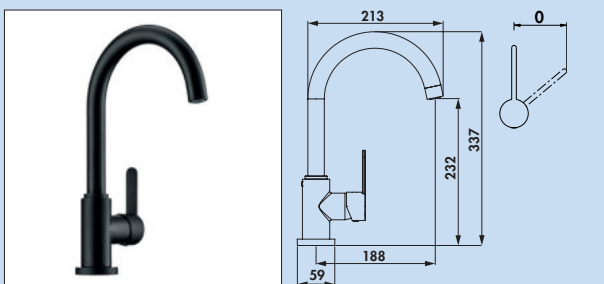

- energiesparende Kaltstart-Funktion
- Schwenkbereich 360°
- Bohr-Ø 35 mm

5021300	chrom, Hochdruck	203,36	242,00 €
5021301	edelstahlfarbig, Hochdruck	290,76	346,00 €
5021302	schwarz matt, Hochdruck	283,19	337,00 €

Portare 2

Einhebelmischer. Mit **schwenk-/herausziehbarem** Auslauf, seitlichem Hebel, Keramikkartusche und **Verbrühschutz**.

- energiesparende Kaltstart-Funktion
- Schwenkbereich 360°
- Bohr-Ø 35 mm

5021303	chrom, Hochdruck	276,47	329,00 €
5021304	edelstahlfarbig, Hochdruck	388,24	462,01 €
5021305	schwarz matt, Hochdruck	386,55	459,99 €