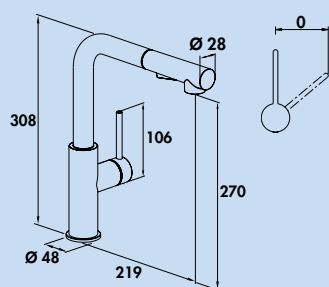

5025005	Edelstahl, Hochdruck	259,66	309,00 €
5025006	schwarz matt, Hochdruck	298,32	355,00 €

Namor 4

Einhebelmischer. Mit **schwenk-/herausziehbarer** Schlauchbrause (Strahl/Brause umstellbar), seitlichem Hebel, Laminarstrahlregler und Keramikkartusche.
– Schwenkbereich 120°
– Bohr-Ø 35 mm
– Brauseschlauch: einfache Klick-Befestigung