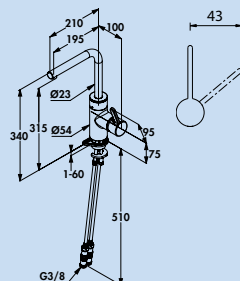

E-GO-L Sensor

Einhebelmischer. Mit schwenkbarem Auslauf, Laminarstrahlregler und Keramikkartusche mit **Heißwasserbegrenzung**. Inkl. eingebautem Sensor für eine berührungslose Bedienung und Schmutzsieb.

- wahlweise per Sensor oder manuell bedienbar
- Wassermenge und Temperatur sind bedarfsgerecht einstellbar
- der Wasserlauf wird durch Handbewegung aktiviert
- Reinigungsmodus für problemlose Reinigung der Armatur integriert
- Sensorzeit für umweltfreundlichen und sparsamen Wasserverbrauch einstellbar
- mit der steuerbaren Nachlaufzeit geht kein Tropfen ungenutzt verloren
- Schwenkbereich 360°
- Bohr-Ø 35 mm
- inkl. DO-IT Anschlusschläuche

5023128 chrom, mit Netzstecker, Hochdruck	890,76	1060,00 €
5023129 schwarz matt, mit Netzstecker, Hochdruck	972,27	1157,00 €