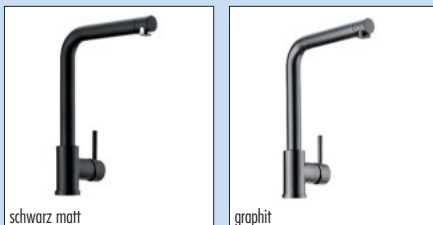

Arco 1

Einhebelmischer. Mit schwenkbarem Auslauf, seitlichem Hebel und Keramikkartusche.

- Schwenkbereich 360°
- Bohr-Ø 35 mm

5011250	chrom, Hochdruck	174,71	207,90 €
5011257	chrom, Niederdruck	205,71	244,79 €
5011251	edelstahlfinish, Hochdruck	251,85	299,70 €
5011258	edelstahlfinish, Niederdruck	286,39	340,80 €
5011254	schwarz matt, Hochdruck	242,86	289,00 €
5011259	schwarz matt, Niederdruck	278,49	331,40 €
5011255	graphit, Hochdruck	251,85	299,70 €
5011260	graphit, Niederdruck	286,39	340,80 €
5011270	kupferfarbig, Hochdruck	389,16	463,10 €