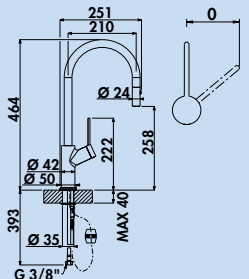

Mio 2

Einhebelmischer. Mit **schwenk-/herausziehbarem** Metallauslauf (Strahl-/Brause umstellbar), seitlichem Hebel und Keramikkartusche.

- Schwenkbereich 360°
- Bohr-Ø 35 mm

5011304	chrom, Hochdruck	287,65	342,30 €
5011306	schwarz matt, Hochdruck	357,82	425,81 €
5011307	edelstahlfinish, Hochdruck	386,55	459,99 €