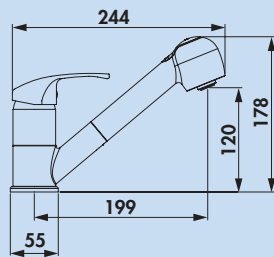

5021313 chrom, Hochdruck

120,17 **143,00 €**

Venere 2

Einhebelmischer. Mit **schwenk-/herausziehbarer** Schlauchbrause (Strahl/Brause umstellbar), Keramikkartusche und **Verbrühschutz**.

- Schwenkbereich 90°
- Bohr-Ø 35 mm