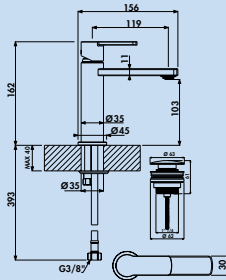

Glam 1 Bad

Einhebelmischer. Mit Keramikkartusche. Mit Ablaufgarnitur Klick-Komfort (ohne Überlauf).
— Bohr-Ø 35 mm

5011285 chrom, Hochdruck	241,85	287,80 €
5011286 schwarz matt, Hochdruck	320,08	380,90 €