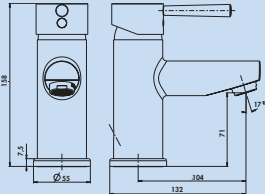

Kardon 1 Bad

Einhebelmischer. Mit Zugstangen-Ablaufgarnitur 1 1/4", Keramikkartusche, **ECO-Funktion** (CLICK-Kartusche) und **Verbrühschutz**.
— Bohr-Ø 35 mm

5011084 chrom, Hochdruck 136,13 **161,99 €**