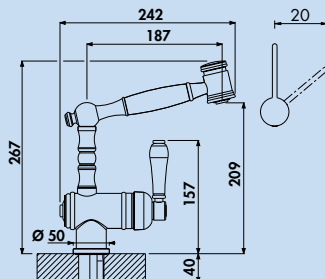

Passato 4

Einhebelmischer. Mit schwenkbarem Auslauf, seitlichem Hebel und Keramikkartusche. Mit **herausziehbarer Schlauchbrause** (Strahl/Brause umstellbar).

- Schwenkbereich 200°
- Bohr-Ø 35 mm

5011227	chrom, Hochdruck	474,03	564,10 €
5011228	altmessing, Hochdruck	593,28	706,00 €
5011229	altsilber, Hochdruck	593,53	706,30 €