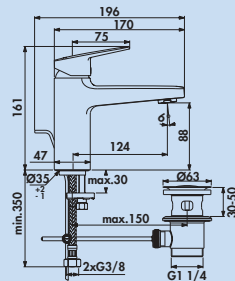

Ceraplan Bad

Einhebelmischer. Mit Zugstangen-Ablaufgarnitur 1 1/4", Keramikkartusche und ECO-Funktion (mit Temperaturkontrolle und 5-l-Strahlregler).
– Bohr-Ø 35 mm
– EASY-FIX Montagesystem

5024078 chrom, Hochdruck

235,29 **280,00 €**