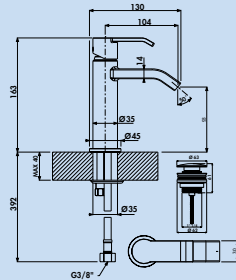

Stile 1 Bad

Einhebelmischer. Mit Keramikkartusche. Mit Ablaufgarnitur Klick-Komfort (ohne Überlauf).
— Bohr-Ø 35 mm

5011289 chrom, Hochdruck	229,24	272,80 €
5011290 schwarz matt, Hochdruck	311,18	370,30 €