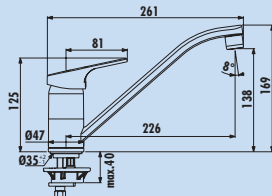

Cerafit 1

Einhebelmischer. Mit schwenkbarem Auslauf und Keramikkartusche.

- Schwenkbereich 360°
- Bohr-Ø 35 mm

5024150 chrom, Hochdruck	117,65	140,00 €
5024151 chrom, Niederdruck ⚡	145,38	173,00 €