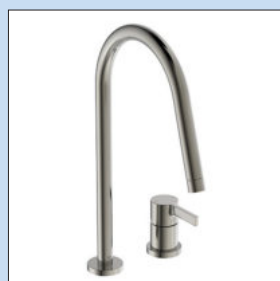

5 Jahre Herstellergarantie

Werkskundendienst

Gusto L1

Einhebelmischer. Mit schwenkbarem Auslauf, seitlichem Metallhebel und Keramikkartusche.

- Schwenkbereich 360°
- Bohr-Ø 35 mm

5024170	chrom, Hochdruck	289,08	344,01 €
5024171	brushed gold, Hochdruck	462,18	549,99 €
5024172	magnetic grey, Hochdruck	462,18	549,99 €
5024173	edelstahlfinish, Hochdruck	462,18	549,99 €
5024174	sun rose, Hochdruck	462,18	549,99 €
5024191	chrom, Niederdruck	337,82	402,01 €

Gusto L2

Zweiloch-Einhebelmischer. Mit schwenkbarem Auslauf, separat zu positionierendem Metallhebel und Keramikkartusche.

- Schwenkbereich 360°
- Bohr-Ø 35 mm

5024180	chrom, Hochdruck	499,16	594,00 €
5024181	brushed gold, Hochdruck	798,32	950,00 €
5024182	magnetic grey, Hochdruck	798,32	950,00 €
5024183	edelstahlfinish, Hochdruck	798,32	950,00 €
5024184	sun rose, Hochdruck	798,32	950,00 €