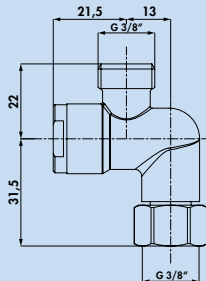

Schutzfilter Ecco 1

Für Eckventile DN 10. Mit Filtereinsatz und lösbarer Schraube. Schützt die Kartusche vor Schmutzeinspülungen. Bei Hochdruckarmaturen werden zwei Filter benötigt, bei Niederdruckarmaturen nur ein Filter.

5031005 3/8", chrom	28,99	34,50 €