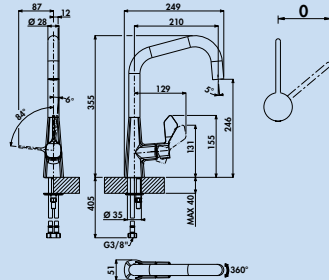

Umore 1

Einhebelmischer. Mit schwenkbarem Auslauf, seitlichem Hebel und Keramikkartusche.

- Schwenkbereich 360°
- Bohr-Ø 35 mm

5011336 chrom, Hochdruck	287,48	342,10 €
5011338 edelstahlfinish, Hochdruck	388,07	461,80 €
5011337 schwarz matt, Hochdruck	358,40	426,50 €