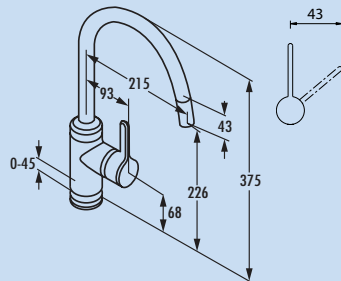

- Schwenkbereich 360°
- Bohr-Ø 35 mm

5023007	chrom, Hochdruck	344,54	410,00 €
5023008	chrom, Niederdruck \downarrow	415,97	495,00 €
5023034	edelstahlfinish, Hochdruck	540,34	643,00 €
5023012	edelstahlfinish, Niederdruck \downarrow	623,53	742,00 €