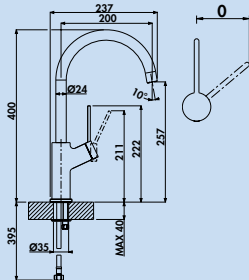

Mio 1

Einhebelmischer. Mit schwenkbarem Auslauf, seitlichem Hebel und Keramikkartusche.

- Schwenkbereich 360°
- Bohr-Ø 35 mm

5011300	chrom, Hochdruck	217,73	259,10 €
5011301	chrom, Niederdruck ⁴	260,84	310,40 €
5011302	schwarz matt, Hochdruck	286,05	340,40 €
5011303	edelstahlfinish, Hochdruck	314,71	374,50 €