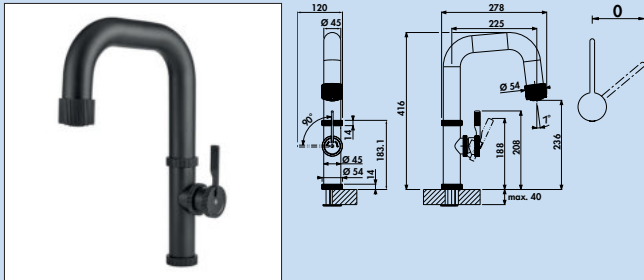

Raw

Einhebelmischer. Mit **schwenk-/herausziehbarer** Schlauchbrause aus Metall (Strahl/Brause umstellbar), seitlichem Hebel und Keramikkartusche.

- Schwenkbereich 360°
- Bohr-Ø 35 mm

5011275	graphit, Hochdruck	651,09	774,80 €
5011276	schwarz matt, Hochdruck	581,85	692,40 €