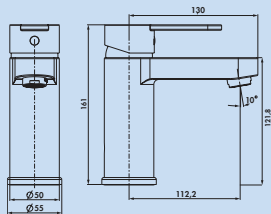

Kardon 2 Bad

Einhebelmischer. Mit Zugstangen-Ablaufgarnitur 1 1/4" und Keramikkartusche.
— Bohr-Ø 35 mm

5011086 chrom, Hochdruck 167,23 **199,00 €**

5011095 schwarz matt, Hochdruck 198,74 **236,50 €**