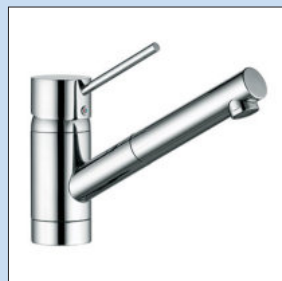

5023084 chrom, Hochdruck	212,61	253,01 €
5023085 chrom, Niederdruck	260,50	310,00 €

Scope 2 XL

Einhebelmischer. Mit erhöhtem Sockel, schwenkbarem Auslauf und Keramikkartusche.
– Schwenkbereich 360°
– Bohr-Ø 32 mm

5023086 chrom, Hochdruck	258,82	308,00 €
--------------------------	--------	----------

Scope 4

Einhebelmischer. Mit schwenk-/herausziehbarem Auslauf und Keramikkartusche.
– Schwenkbereich 110°
– Bohr-Ø 35 mm