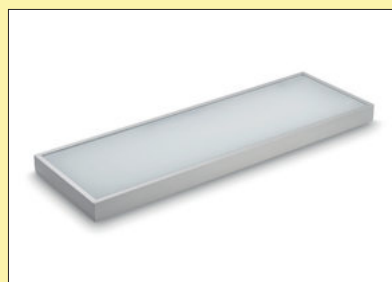

Lista 30 LED

Lichtböden. Aluminiumgehäuse, **edelstahlfarbig** oder **schwarz matt**, Sicherheitsglas mattiert, mit LED Beleuchtung, gleichmäßige Ausleuchtung über die komplette Breite nach oben und unten, freihängende Anbringung bis zu einer Bodentiefe von 200 mm, Schrauben rückseitig unsichtbar zu montieren.

Lichtböden mit Schalter

- 4200 K neutralweiß
- 83 Lumen/Watt
- Schalter im unteren Glasboden integriert
- Konverter im Lichtboden integriert
- 2000 mm Netzanschlussleitung, Euroflachstecker lose beigelegt
- Kabelauslass Leuchtenrückseite rechts
- Tragkraft ca. 10 kg

Dieses Produkt enthält eine Lichtquelle der Energieeffizienzklasse G.

7062065	L 450 mm, 3,8 W, edelstahlfarbig	201,01	239,20 €
7062066	L 600 mm, 5,3 W, edelstahlfarbig	222,02	264,20 €
7062067	L 900 mm, 8,2 W, edelstahlfarbig	250,84	298,50 €
7062068	L 1200 mm, 11 W, edelstahlfarbig	299,75	356,70 €
7062195	L 450 mm, 3,8 W, schwarz matt	217,65	259,00 €
7062196	L 600 mm, 5,3 W, schwarz matt	238,57	283,90 €
7062197	L 900 mm, 8,2 W, schwarz matt	270,92	322,39 €
7062198	L 1200 mm, 11 W, schwarz matt	321,60	382,70 €