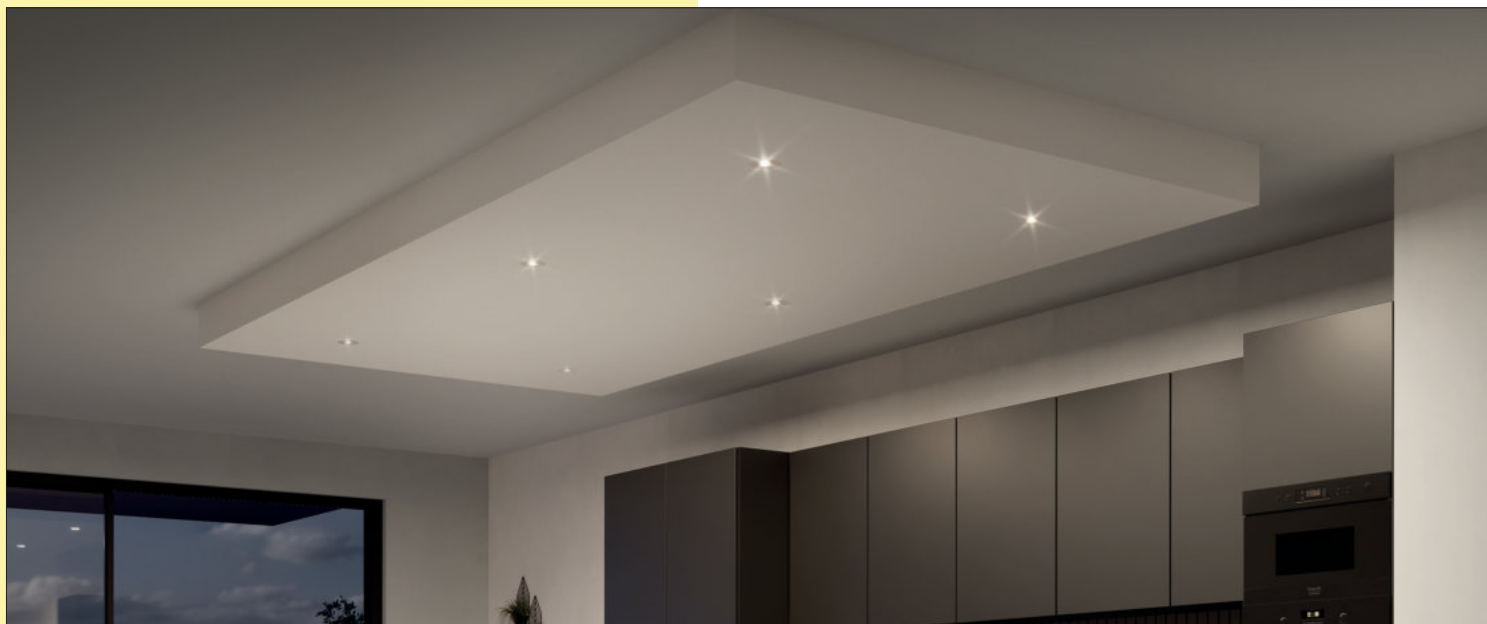

EXO LED

Einbauleuchte, Deckenleuchte. Leuchtkörper aus Aluminiumdruckguss, weiß, leistungsstarke COB-Lichtquelle, Mittelstrahl-Optik.

Einzelleuchte ohne Schalter

- 4,4 Watt, 24 V, 3000 K warmweiß
- Dimmfunktion: Helligkeit stufenlos dimmbar (**nur in Kombination mit 7063375**)
- max. 105 Lumen/Watt
- IP20
- mit Federklammern für den Einbau in Hohlraumdecken
- Zuleitung 2000 mm
- Kabellänge sekundär 150 mm Zuleitung
- Bohr-Ø 65–78 mm
- Einbautiefe 34 mm
- Anschluss an LED Konverter 2430 (7062250)

Dieses Produkt enthält eine Lichtquelle der Energieeffizienzklasse E.

7063374 Einzelleuchte ohne Schalter	73,95	88,00 €