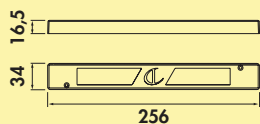

LED Konverter 2

- 30 Watt, 12 VDC
- mit 9-fach Verteiler
- 2000 mm Netzanschlussleitung
- Anschlusswerte (Watt) der einzelnen Leuchten beachten

7062218 weiß	51,93	61,80 €