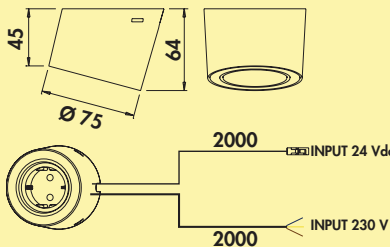

Unika 3 Farbwechsel LED

Aufbauleuchte. Kunststoffgehäuse, rund, Ausleuchtung ohne sichtbare LED-Punkte mit **integrierter** Steckdose.

- 4,5 Watt, 24 V
- Einstellung der Lichtfarbe auf **2700 K** warmweiß oder **3900 K** neutralweiß (nur in Verbindung mit Unika 2 LED Touch Schalter und Dimmer, 7063369)
- Memoryfunktion: die letzte Einstellung wird gespeichert
- Dimmfunktion: Helligkeit stufenlos dimmbar
- max. 80 Lumen/Watt
- Steckdose 240 V/16 A
- 2000 mm Zuleitung
- Anschluss an LED Konverter 2430 (7062250)

Dieses Produkt enthält eine Lichtquelle der Energieeffizienzklasse E.

7063370 Einzelleuchte mit Schukosteckdose, schwarz matt	101,68	121,00 €

Optionales Zubehör

7062252 LED Verbindungsleitung 24, weiß, L 2000 mm	4,71	5,60 €