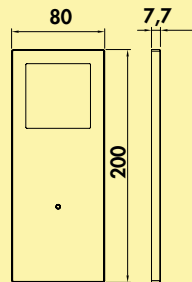

Vetro LED

Unterbodenleuchte. Aluminiumgehäuse mit Glasabdeckung, Rahmen **edelstahlfarbig gebürstet**, Ausleuchtung ohne sichtbare LED-Punkte.

Einzelleuchte ohne Schalter oder mit LED Touch Schalter und Dimmer (m. LED Touch S. D.)

- 4 Watt, 12 V, **4000 K** neutralweiß
- 90 Lumen/Watt
- Dimmfunktion: Helligkeit stufenlos dimmbar
- 200 mm Zuleitung, 2000 mm Verbindungsleitung mit Ministecksystem
- zusätzliche Memoryfunktion: die letzte Einstellung wird gespeichert für Einzelleuchte mit LED Touch Schalter und Dimmer (7064201/7064211)
- **nicht für schaltbare Steckdosen geeignet**

Set-2,-3,-5 mit LED Touch Schalter und Dimmer bestehend aus:

- 1, 2 oder 4 Einzelleuchten ohne Schalter (7064200/7064210)
- 1 Einzelleuchte mit LED Touch Schalter und Dimmer (7064201/7064211)
- 1 LED Konverter 1 (7064208)
- erweiterbar auf 5 Leuchten

Dieses Produkt enthält eine Lichtquelle der Energieeffizienzklasse F.

7064200 Einzelleuchte ohne Schalter, weiß	55,71	66,29 €
7064201 Einzelleuchte m. LED Touch S. D., weiß	80,25	95,50 €
7064202 Set-2, weiß	163,03	194,01 €
7064203 Set-3, weiß	216,81	258,00 €
7064205 Set-5, weiß	327,73	390,00 €

7064210 Einzelleuchte ohne Schalter, schwarz	55,71	66,29 €
7064211 Einzelleuchte m. LED Touch S. D., schwarz	80,25	95,50 €
7064212 Set-2, schwarz	163,03	194,01 €
7064213 Set-3, schwarz	216,81	258,00 €
7064215 Set-5, schwarz	327,73	390,00 €