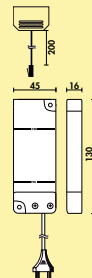

Optionales Zubehör

7061049 LED Verbindungsleitung, weiß, L 2000 mm	4,03	4,80 €

LED Konverter 12

- 15 Watt, 12 VDC
- mit 6-fach Verteiler
- 2000 mm Netzanschlussleitung
- Anschlusswerte (Watt) der einzelnen Leuchten beachten

7061025 grau	44,45	52,90 €