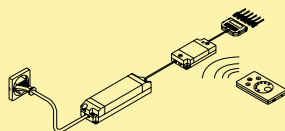

LED Fernbedienungsset **CE**

- Höhe des Empfängers 16 mm
- Schaltleistung bis zu 2,5 A
- einfache Steckverbindung
- Memoryfunktion: die letzte Einstellung wird gespeichert
- Dimmfunktion: Helligkeit stufenlos dimmbar
- Empfänger und Fernbedienung im Lieferumfang enthalten

7061176 weiß	105,97	126,10 €