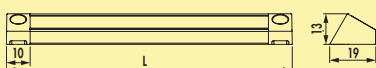

Cubo Rückwand-Beleuchtungs Set

Dreieckige Farbwechsel LED Leuchte mit Magnetbefestigung, nach unten abstrahlend. Mit 300/600/900er Cubo Rückwand-Sets.

1. 7,8 Watt pro Meter
   - stufenlose Regelung der Lichtfarbe von **2700 K** warmweiß bis **6500 K** kaltweiß
   - Memoryfunktion: die letzte Einstellung wird gespeichert
   - Dimmfunktion: Helligkeit stufenlos dimmbar
   - max. 85 Lumen/Watt bei **6500 K** kaltweiß
   - 1800 mm Zuleitung mit Ministecksystem
   - Kabelauslass hinten rechts
   - LIC-System kompatibel
   - **Konverter sind nicht im Lieferumfang enthalten**
2. Dieses Produkt enthält eine Lichtquelle der Energieeffizienzklasse F.

Weitere Konverter und Schalter finden Sie im Katalog 1 Seite 268–270/24 DE.

8051133	inkl. 300er Cubo Rückwand, schwarz matt	155,04	184,50 €
8051134	inkl. 600er Cubo Rückwand, schwarz matt	201,55	239,84 €
8051135	inkl. 900er Cubo Rückwand, schwarz matt	277,06	329,70 €