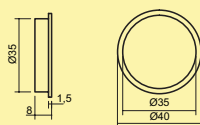

Farbwechsel LED Touch Schalter und Dimmer

- für Farbwechsel LED
- stufenlose Regelung der Lichtfarbe von 2700 K warmweiß bis 6500 K kaltweiß
- Memoryfunktion: die letzte Farbeinstellung wird gespeichert
- Dimmfunktion: Helligkeit in drei Stufen dimmbar
- 12 V/24 V, 2,5 A
- 1000/2000 mm Zuleitung mit Ministecksystem

7061131 edelstahlfarbig	56,89	67,70 €