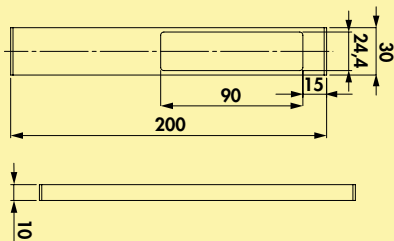

Stretto Farbwechsel LED

Unterbodenleuchte. Aluminiumgehäuse, transluzente Lichtstreuhscheibe, Ausleuchtung ohne sichtbare LED-Punkte mit Farbwechsel.

Einzelleuchte ohne Schalter

- 3 Watt, 12 V
- stufenlose Regelung der Lichtfarbe von **2700 K** warmweiß bis **6500 K** kaltweiß
- Memoryfunktion: die letzte Einstellung wird gespeichert
- Dimmfunktion: Helligkeit stufenlos dimmbar
- max. 85 Lumen/Watt bei **6500 K** kaltweiß
- 1800 mm Zuleitung mit Ministecksystem
- LIC LED-System kompatibel

Dieses Produkt enthält eine Lichtquelle der Energieeffizienzklasse G.

Weitere Farbwechsel Funktionskonverter und Fernbedienungen für Einzelleuchte ohne Schalter finden Sie im Katalog 1 Seite 268–270/24.

7062206 Einzelleuchte ohne Schalter, edelstahlfarbig 55,21 **65,70 €**

Optionales Zubehör

7061049 LED Verbindungsleitung, weiß, L 2000 mm 4,03 **4,80 €**