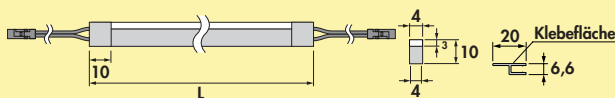

Calamaro LED Flex Stripes FW inkl. Sockelprofil

Flexibler LED Streifen. Ambienteleuchte. LED in Silikon vergossen. Einfache Montage direkt am Sockel mit 3 selbstklebenden Profilhalterungen à 900 mm.

Flex Stripes

- 7,2 Watt pro Meter, 12 VDC
- stufenlose Regelung der Lichtfarbe von **3000 K** warmweiß bis **6000 K** kaltweiß
- max. 45 Lumen/Watt bei **6000 K** kaltweiß
- Streifen 4 x 10 mm breit, alle 25 mm kürzbar, ab Schnittpunkt keine Verbindung mehr möglich
- inkl. 3 x selbstklebende Kunststoff-Profilhalterungen je 900 mm
- 2000 mm beidseitige Zuleitung

Dieses Produkt enthält eine Lichtquelle der Energieeffizienzklasse G.

Hinweis: Wir empfehlen 4 Befestigungsclips (7061258) pro Meter!

Die passenden Farbwechsel Funktionskonverter und Fernbedienungen finden Sie im Katalog 1 Seite 268–270/24 DE.

7061246 L 2600 mm, weiß	157,23	187,10 €

Optionales Zubehör

7061049 LED Verbindungsleitung, weiß, L 2000 mm	4,03	4,80 €
7061258 Befestigungsclips, Edelstahl, Preis pro VE von 2 Stück	9,08	10,81 €