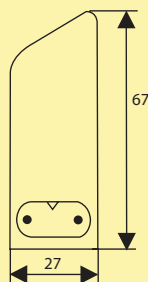

Lichttechnik

Giro-S LED

Unterbodenleuchte. Um 150° schwenkbare LED Leuchteneinheit mit Acrylvorsatz, Ausleuchtung ohne sichtbare LED-Punkte.

Die Leuchten können problemlos erweitert werden durch einfaches Zusammenstecken oder durch die mitgelieferte Verbindungsleitung.

Einzelleuchte mit Schalter

- 4000 K neutralweiß
- 75 Lumen/Watt
- 1800 mm Netzanschlussleitung lose beigelegt
- 300 mm Verbindungsleitung lose beigelegt
- zusätzliche Steckerlänge 60 mm
- Kabelauslass Leuchtenseite links
- es können max. 10 Leuchten verbunden werden

Dieses Produkt enthält eine Lichtquelle der Energieeffizienzklasse C.

7064180	L 348 mm, 6 W, silberfarbig	55,04	65,50 €
7064181	L 576 mm, 10 W, silberfarbig	74,62	88,80 €
7064183	L 770 mm, 13 W, silberfarbig	94,12	112,00 €
7064182	L 908 mm, 16 W, silberfarbig	103,36	123,00 €
7064184	L 1210 mm, 21 W, silberfarbig	130,25	155,00 €