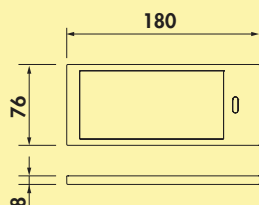

Lichttechnik

K-Pad LED

Unterbodenleuchte. Kunststoffgehäuse, Ausleuchtung ohne sichtbare LED-Punkte.

Einzelleuchte ohne Schalter oder mit LED Touch Schalter und Dimmer

- 5 Watt, 24 V, 3100 K warmweiß
- 55 Lumen/Watt
- 2000 mm Zuleitung

Set-4 mit LED Touch Schalter und Dimmer bestehend aus:

- 3 Einzelleuchten ohne Schalter (7063303)
- 1 Einzelleuchte mit LED Touch Schalter und Dimmer (7063302)
- 1 LED Konverter 2430 (7062250)
- erweiterbar auf 6 Leuchten

Dieses Produkt enthält eine Lichtquelle der Energieeffizienzklasse F.

7063303	Einzelleuchte ohne Schalter, edelstahlfarbig	66,39	79,00 €
7063302	Einzelleuchte m. LED Touch S. D., edelstahlfarbig	115,13	137,00 €
7063301	Set-4, edelstahlfarbig	325,21	387,00 €

Optionales Zubehör

7062252	LED Verbindungsleitung 24, weiß, L 2000 mm	4,71	5,60 €