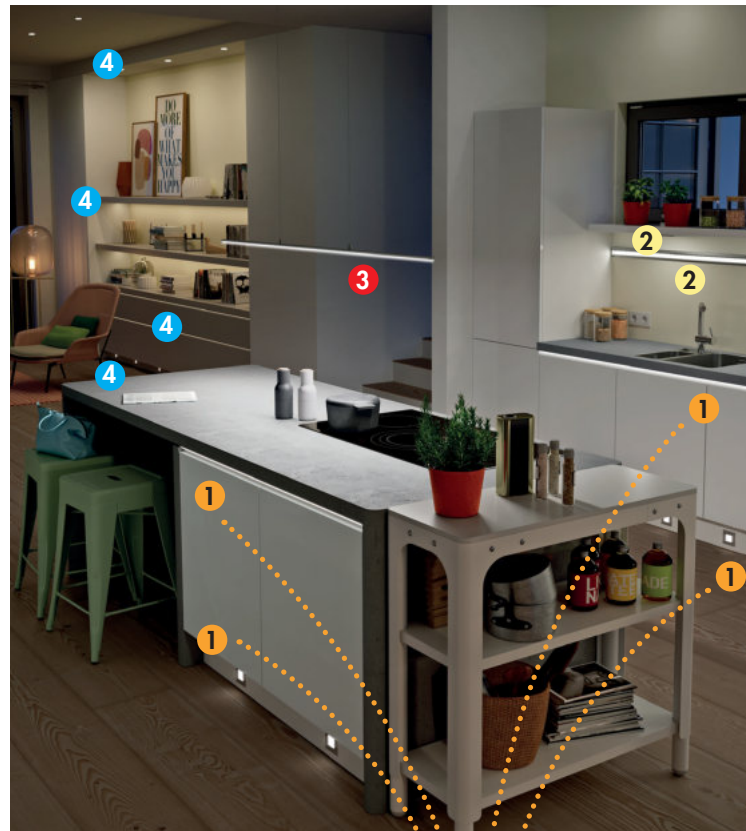

Vernetzte Lichtszenarien können so auch bei verschiedenen dezentral angeordneten Montagepunkten schnell und einfach realisiert werden.

Zentrale Versorgung

Ein Konverter mit Funktionsmodul 2 oder Funktionsmodul 3 wird zentral an eine 230 Volt-Steckdose angeschlossen. Bis zu 9 weitere Konverter werden hintereinander an den ersten Konverter angeschlossen und mit Strom versorgt.

Vorteil: Nur eine Steckdose für bis zu 10 Konverter notwendig.

Steuerung: Gemeinsame Steuerung aller Konverter über eine Steuerungseinheit.

Dezentrale Versorgung

Alle Konverter mit Funktionsmodul 2 oder Funktionsmodul 3 sind dezentral über ihre eigene 230 Volt-Steckdose angeschlossen.

Vorteil: Flexiblere dezentrale Verteilung der Konverter im Raum möglich.

Steuerung: Gemeinsame Steuerung aller Konverter über eine Steuerungseinheit.

Leuchtengruppe 1

Manubrio Farbwechsel LED (Griffleistenbeleuchtung)

Cosi Farbwechsel LED (Sockelbeleuchtung)

Leuchtengruppe 2

Hull Farbwechsel LED (Unterboden-/Nischenleuchte)

Prova Farbwechsel LED (Nischenrückwandbeleuchtung)

Leuchte 3

Guidance Farbwechsel LED (Pendelleuchte)

Leuchtengruppe 4

Nova Plus LED (Ein-/Aufbauleuchte)

Ricol Farbwechsel LED (Langfeldleuchte)

Manubrio Farbwechsel LED (Griffleistenbeleuchtung)

Cosi Farbwechsel LED (Sockelbeleuchtung)

Steuereinheit (Beispiel: Smartphone)

Pro Funkmodul kann ein Kanal/Leuchte/Leuchtengruppe geschaltet werden. Ein Kanal auf dem Smartphone kann bis zu 10 Konverter ansteuern. Dezentrale und zentrale Versorgung können in einem Kanal gekoppelt werden.