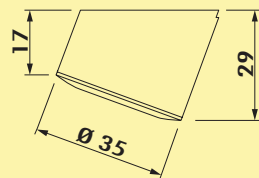

Slash Schalter

1. Berührungsloser Schalter.
2. für alle LED Konverter und Niedervolt-Trafos
   - besondere Empfehlung für alle Slash Leuchten
   - 2000 mm Netzanschlussleitung mit Euroflachstecker
   - 500 mm Zuleitung mit Euroflachkupplung
   - 2000 mm Sensorleitung

7062094	Edelstahl	78,49	93,40 €