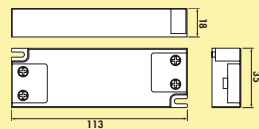

LED Konverter 20

- 20 Watt, 12 VDC
- mit 6-fach Verteiler
- 2000 mm Netzanschlussleitung
- Anschlusswerte (Watt) der einzelnen Leuchten beachten

7062309 grau	46,30	55,10 €