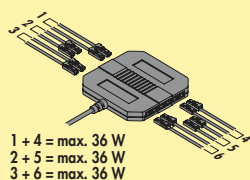

LED Konverter 60

- 60 Watt, 12 VDC
- mit 12-fach Verteiler
- 2000 mm Netzanschlussleitung
- Anschlusswerte (Watt) der einzelnen Leuchten beachten
- 30 x 180 x 52 mm (H x L x B)
- Der Anschluss pro Steckplatzgruppe darf 36 Watt nicht überschreiten.

7061078 grau 75,29 **89,60 €**