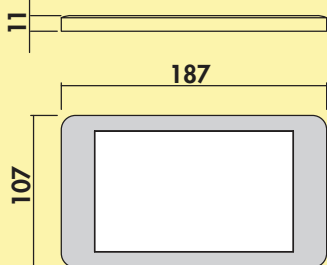

Lichttechnik

Hull Farbwechsel LED

Unterbodenleuchte. Kunststoffgehäuse, transluzente Lichtstreu­scheibe, homogene Ausleuchtung ohne sichtbare LED-Punkte.

Einzelleuchte ohne Schalter

- 5,5 Watt, 12 V
- stufenlose Regelung der Lichtfarbe von **2700 K** warmweiß bis **6500 K** kaltweiß
- Memoryfunktion: die letzte Einstellung wird gespeichert
- Dimmfunktion: Helligkeit stufenlos dimmbar
- max. 74,5 Lumen/Watt bei **6500 K** kaltweiß
- 1800 mm Zuleitung mit Ministecksystem
- Anschluss an LED Konverter 30 (7061026)

Set-2,-3,-5 mit Farbwechsel LED Touch Schalter und Dimmer bestehend aus:

- 2, 3 oder 5 Einzelleuchten ohne Schalter (7061140)
- 1 Farbwechsel LED Touch Schalter und Dimmer (7061131)
- 1 LED Konverter 30 (7061026)

Dieses Produkt enthält eine Lichtquelle der Energieeffizienzklasse D.

Die passenden Farbwechsel Funktionskonverter und Fernbedienungen für Einzelleuchte ohne Schalter finden Sie im Katalog 1 Seite 268–270/24 DE.

7061140 Einzelleuchte ohne Schalter, LIC LED-System kompatibel, edelstahlfarbig	93,45	111,21 €
7061141 Set-2, edelstahlfarbig	278,49	331,40 €
7061142 Set-3, edelstahlfarbig	370,08	440,40 €
7061143 Set-5, edelstahlfarbig	549,75	654,20 €

Optionales Zubehör

7061049 LED Verbindungsleitung, weiß, L 2000 mm	4,03	4,80 €