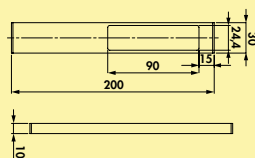

Stretto LED

Unterbodenleuchte. **Aluminiumgehäuse**, Ausleuchtung ohne sichtbare LED-Punkte.

Einzelleuchte ohne oder mit Schalter

- 3 Watt, 12 V, **4000 K** neutralweiß
- 85 Lumen/Watt
- 1800 mm Zuleitung

Set-2,-3,-5 mit Schalter bestehend aus:

- 1, 2 oder 4 Einzelleuchten ohne Schalter (7062200)
- 1 Einzelleuchte mit Schalter (7062201)
- 1 LED Konverter 15 ST (7062210)
- erweiterbar auf 5 Leuchten

Dieses Produkt enthält eine Lichtquelle der Energieeffizienzklasse F.

7062200 Einzelleuchte ohne Schalter, alufarbig	50,50	60,10 €
7062201 Einzelleuchte mit Schalter, alufarbig	57,06	67,90 €
7062202 Set-2, alufarbig	140,17	166,80 €
7062203 Set-3, alufarbig	173,36	206,30 €
7062205 Set-5, alufarbig	266,81	317,50 €