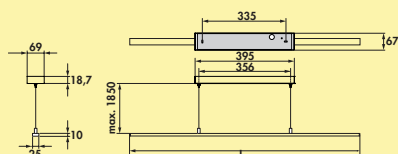

Guidance Farbwechsel LED

Pendelleuchte. Aluminiumgehäuse. Inkl. Converter und 1-Kanal Farbwechsel Fernbedienung.

- 230 V
- stufenlose Regelung der Lichtfarbe von **2700 K** warmweiß bis **6500 K** kaltweiß
- Memoryfunktion: die letzte Einstellung wird gespeichert
- Dimmfunktion: Helligkeit stufenlos dimmbar
- **nicht durch bauseitigen Dimmer dimmbar**
- max. 83 Lumen/Watt bei **6500 K** kaltweiß
- Abhängung max. 1850 mm
- bedienbar mit der 1- oder 4-Kanal-Funkfernbedienung
- LIC LED-System kompatibel

Dieses Produkt enthält eine Lichtquelle der Energieeffizienzklasse G.

7065040	L 900 mm, 12,4 W, edelstahlfarbig	481,51	573,00 €
7065041	L 1200 mm, 18,6 W, edelstahlfarbig	513,87	611,51 €
7065042	L 1500 mm, 21,7 W, edelstahlfarbig	556,97	662,79 €