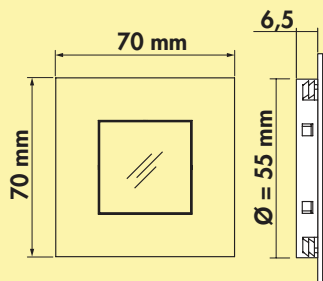

Lichttechnik

Cosi Farbwechsel LED

Einbauleuchte, Sockelleuchte. **Edelstahlgehäuse**. Ausleuchtung ohne sichtbare LED-Punkte.

Einzelleuchte ohne Schalter

- 0,3 Watt, 12 V
- stufenlose Regelung der Lichtfarbe von **2700 K** warmweiß bis **6500 K** kaltweiß
- Memoryfunktion: die letzte Einstellung wird gespeichert
- Dimmfunktion: Helligkeit stufenlos dimmbar
- 46 Lumen/Watt
- 2000 mm Zuleitung
- Bohr-Ø 55 mm

Set-3,-6 Farbwechsel LED mit Schalter bestehend aus:

- 3 oder 6 Einzelleuchten ohne Schalter (7061245)
- 1 Farbwechsel LED Touch Schalter und Dimmer (7061131)
- 1 LED Konverter 12 (7061025)
- erweiterbar auf 6 Leuchten

Dieses Produkt enthält eine Lichtquelle der Energieeffizienzklasse E.

Die passenden Farbwechsel Funktionskonverter und Fernbedienungen für Einzelleuchte ohne Schalter finden Sie im Katalog 1 Seite 268–270/24 DE.

7061245	Einzelleuchte ohne Schalter, LIC LED-System kompatibel	32,27	38,40 €
7061247	Set-3	188,66	224,51 €
7061248	Set-6	282,94	336,70 €