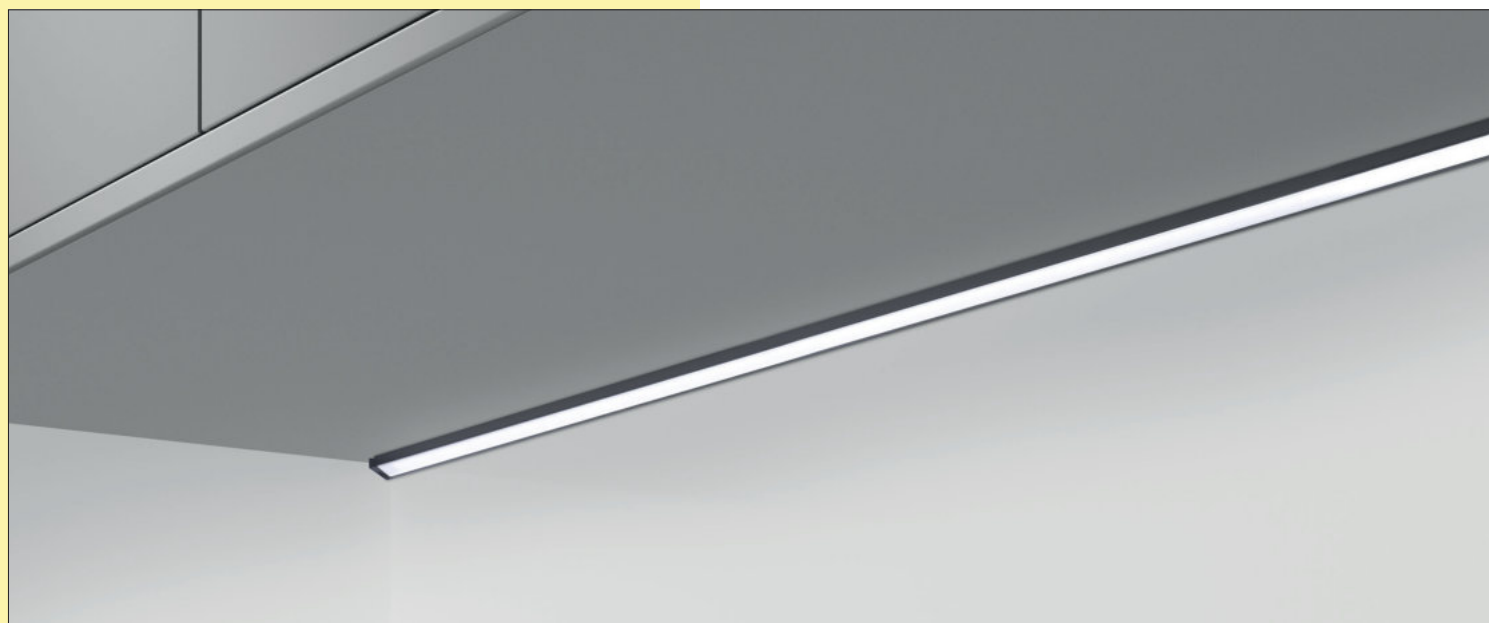

Vidula Farbwechsel LED

Unterbodenleuchte. Aluminiumgehäuse, mit mattierter Kunststoffabdeckung inkl. LED-Profil.

Einzelleuchte ohne Schalter

- 12 Watt pro Meter
- stufenlose Regelung der Lichtfarbe von **2700 K** warmweiß bis **6500 K** kaltweiß
- max. 92 Lumen/Watt bei **6000 K** kaltweiß
- LED Band lose, nicht im Profil eingesetzt **ab einer Länge von 1500 mm**
- alle 25 mm kürzbar
- 2000 mm beidseitige Zuleitung **ab einer Länge von 1500 mm**
- 2 Endkappen lose beigelegt, **ab einer Länge von 1500 mm** 4 Endkappen
- Anschluss an 12 V Konverter mit Farbwechselsteuerung
- LIC LED-System kompatibel

Dieses Produkt enthält eine Lichtquelle der Energieeffizienzklasse G.

Weitere Farbwechsel Funktionskonverter und Fernbedienungen finden Sie im Katalog 1 Seite 268–270/24 DE.

7061308	L 600 mm, edelstahlfarbig	80,76	96,10 €
7061310	L 900 mm, edelstahlfarbig	105,97	126,10 €
7061312	L 1200 mm, edelstahlfarbig	129,33	153,90 €
7061294	L 1500 mm, edelstahlfarbig	166,22	197,80 €
7061223	L 2600 mm, edelstahlfarbig	266,81	317,50 €

7061309	L 600 mm, schwarz matt	80,76	96,10 €
7061311	L 900 mm, schwarz matt	105,97	126,10 €
7061313	L 1200 mm, schwarz matt	129,33	153,90 €
7061295	L 1500 mm, schwarz matt	166,22	197,80 €
7061224	L 2600 mm, schwarz matt	266,81	317,50 €

Optionales Zubehör

7061049	LED Verbindungsleitung, weiß, L 2000 mm	4,03	4,80 €
7061306	Vidula Farbwechsel LED-Band, L 2600 mm	95,21	113,30 €