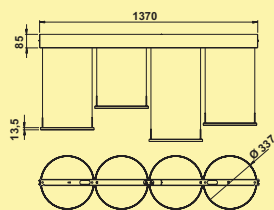

Plate 4 LED

Pendelleuchte. Aluminiumgehäuse. Acrylglas satiniert. Inkl. Konverter und Funkfernbedienung.

- 4 x 14,3 Watt, 230 V
- L 1370 mm
- stufenlose Regelung der Lichtfarbe von **2700 K** warmweiß bis **6500 K** kaltweiß
- Memoryfunktion: die letzte Einstellung wird gespeichert
- Dimmfunktion: Helligkeit stufenlos dimmbar
- **nicht durch bauseitigen Dimmer dimmbar**
- max. 112 Lumen/Watt bei **6500 K** kaltweiß
- Abhängung max. 1700 mm
- Segmente stufenlos verstellbar

Dieses Produkt enthält eine Lichtquelle der Energieeffizienzklasse F.

7065012 edelstahlfarbig	1399,75	1665,70 €
7065030 schwarz matt	1424,45	1695,10 €