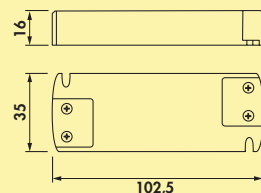

Optionales Zubehör

7061049 LED Verbindungsleitung, weiß, L 2000 mm	4,03	4,80 €

LED Konverter 6

- 15 Watt, 12 VDC
- mit 9-fach Verteiler
- 2000 mm Netzanschlussleitung
- Anschlusswerte (Watt) der einzelnen Leuchten beachten

7062211 weiß	38,49	45,80 €