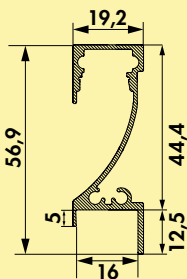

Prova Farbwechsel LED

Rückwandaufsatzleuchte. Aluminium LED Profil, alle 25 mm kürzbar, keine sichtbaren LED-Punkte.

Einzelleuchte

- 31,2 W, 12 V
- stufenlose Regelung der Lichtfarbe von **2700 K** warmweiß bis **6500 K** kaltweiß
- max. 80 Lumen/Watt bei **6500 K** kaltweiß
- Leuchtenlänge 2600 mm
- 2000 mm beidseitige Zuleitung
- LED Band 2600 mm, beidseitige Einspeisung
- für 16 mm Wandstärke

Dieses Produkt enthält eine Lichtquelle der Energieeffizienzklasse G.

Weitere Farbwechsel Funktionskonverter und Fernbedienungen finden Sie im Katalog 1 Seite 268–270/24 DE.

7061207	Einzelleuchte, L 2600 mm, edelstahlfarbig	260,50	310,00 €
7061209	Einzelleuchte, L 2600 mm, schwarz matt	265,04	315,40 €

Optionales Zubehör

7061049	LED Verbindungsleitung, weiß, L 2000 mm	4,03	4,80 €
7061305	Prova Farbwechsel LED-Band, L 2600 mm, 31,2 W/12 V	98,82	117,60 €