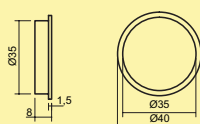

Optionales Zubehör

7061049	LED Verbindungsleitung, weiß, L 2000 mm	4,03	4,80 €

Farbwechsel LED Touch Schalter und Dimmer

- für Farbwechsel LED
- stufenlose Regelung der Lichtfarbe von **2700 K** warmweiß bis **6500 K** kaltweiß
- Memoryfunktion: die letzte Farbeinstellung wird gespeichert
- Dimmfunktion: Helligkeit in drei Stufen dimmbar
- 12 V/24 V, 2,5 A
- 1000/2000 mm Zuleitung mit Ministecksystem

7061131	edelstahlfarbig	56,89	67,70 €