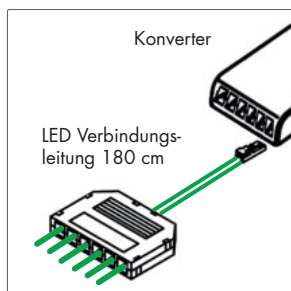

Weitere Steckplätze

Werden mehr Steckplätze benötigt, so können ein oder mehrere 6-fach-Verteiler an den Konverter angeschlossen werden. Die maximale Belastung eines Steckplatzes am Konverter beträgt 36 W. Wird

ein Verteiler angeschlossen, so darf die Gesamtleistung der Leuchten am Verteiler diesen Wert nicht überschreiten.

Zuleitungen

Die Zuleitungen der LIC-kompatiblen Leuchten sind in der Regel 200 cm lang und mit einem LED-Ministecksystem ausgerüstet. Bauartbedingt kann ein 12-V-Mini-LED-Stecker – unabhängig von der Konverterleistung – nur mit maximal 36 W belastet werden. Da die Leuchten im Naber-Programm in der Regel alle unter diesem Wert liegen (siehe Katalogseiten), ist ein Anschluss problemlos möglich.