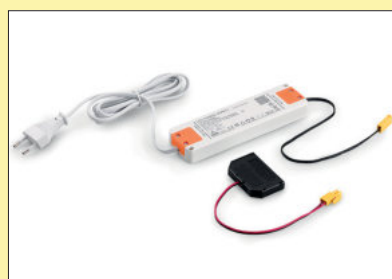

Dieses Produkt enthält eine Lichtquelle der Energieeffizienzklasse G.

7063041 Einzelleuchte, altmessing	76,97	91,59 €
7063042 Einzelleuchte, altsilber	76,97	91,59 €

Optionales Zubehör

7061049 LED Verbindungsleitung, weiß, L 2000 mm	4,03	4,80 €
---	------	--------