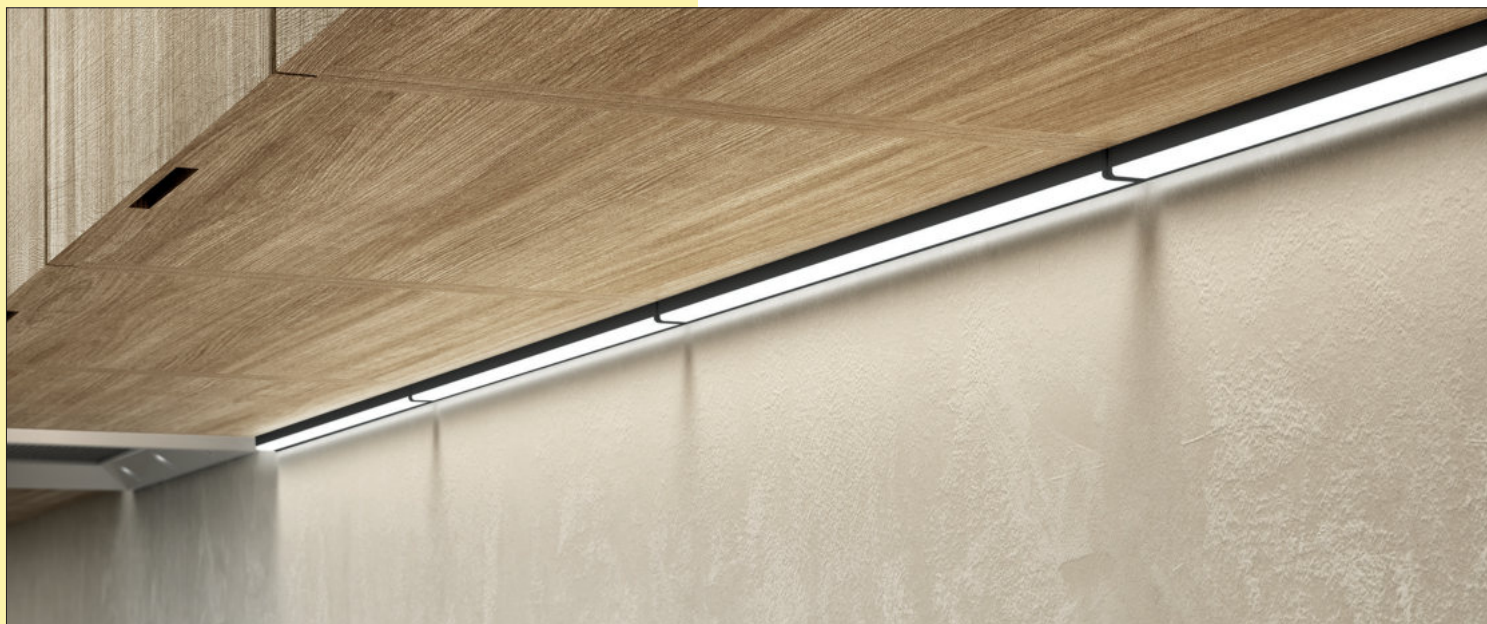

Lungo LED schwarz matt

Unterbodenleuchte. Schmales Aluminiumprofil mit blendfreier Abdeckung.

Einzelleuchte mit LED Touch Schalter und Dimmer

- 24 V
- 85 Lumen/Watt
- 2000 mm Zuleitung
- anschlussfertig an LED Konverter 2430 (7062250)
- Kabelauslass seitlich rechts

Dieses Produkt enthält eine Lichtquelle der Energieeffizienzklasse G.

7062411	L 450 mm, 6,2 W, 4000 K neutralweiß	82,27	97,90 €
7062412	L 600 mm, 8,2 W, 4000 K neutralweiß	88,66	105,51 €
7062413	L 900 mm, 12,5 W, 4000 K neutralweiß	108,32	128,90 €
7062414	L 1200 mm, 16,8 W, 4000 K neutralweiß	128,49	152,90 €

Optionales Zubehör

7062252	LED Verbindungsleitung 24, weiß, L 2000 mm	4,71	5,60 €