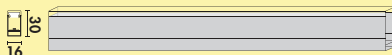

Lichtprofil Farbwechsel LED

Ambienteleuchte. Aluminiumgehäuse, selbstklebendes LED-Band, alle 50 mm kürzbar, auch auf Gehrung zuschneidbar, keine sichtbaren LED.

Einzelleuchte

- 7,8 Watt pro Meter, 12 V
- stufenlose Regelung der Lichtfarbe von **2700 K** warmweiß bis **6500 K** kaltweiß
- max. 80 Lumen/Watt bei **6500 K** kaltweiß
- Leuchtenlänge 2600 mm
- 2000 mm beidseitige Zuleitung
- LED Band 2600 mm, beidseitige Einspeisung
- LIC LED-System kompatibel

Dieses Produkt enthält eine Lichtquelle der Energieeffizienzklasse F.

Die Arbeitsplatte muss bauseits mit 16 mm Holzleisten aufgefüttert werden. Weitere Farbwechsel Funktionskonverter und Fernbedienungen finden Sie im Katalog 1 Seite 268–270/24 DE.

7061039 Einzelleuchte, alufarbig	167,98	199,90 €

Optionales Zubehör

7061049 LED Verbindungsleitung, weiß, L 2000 mm	4,03	4,80 €
7061300 Farbwechsel LED-Band, L 2600 mm, 20,3 W/12 V	98,82	117,60 €