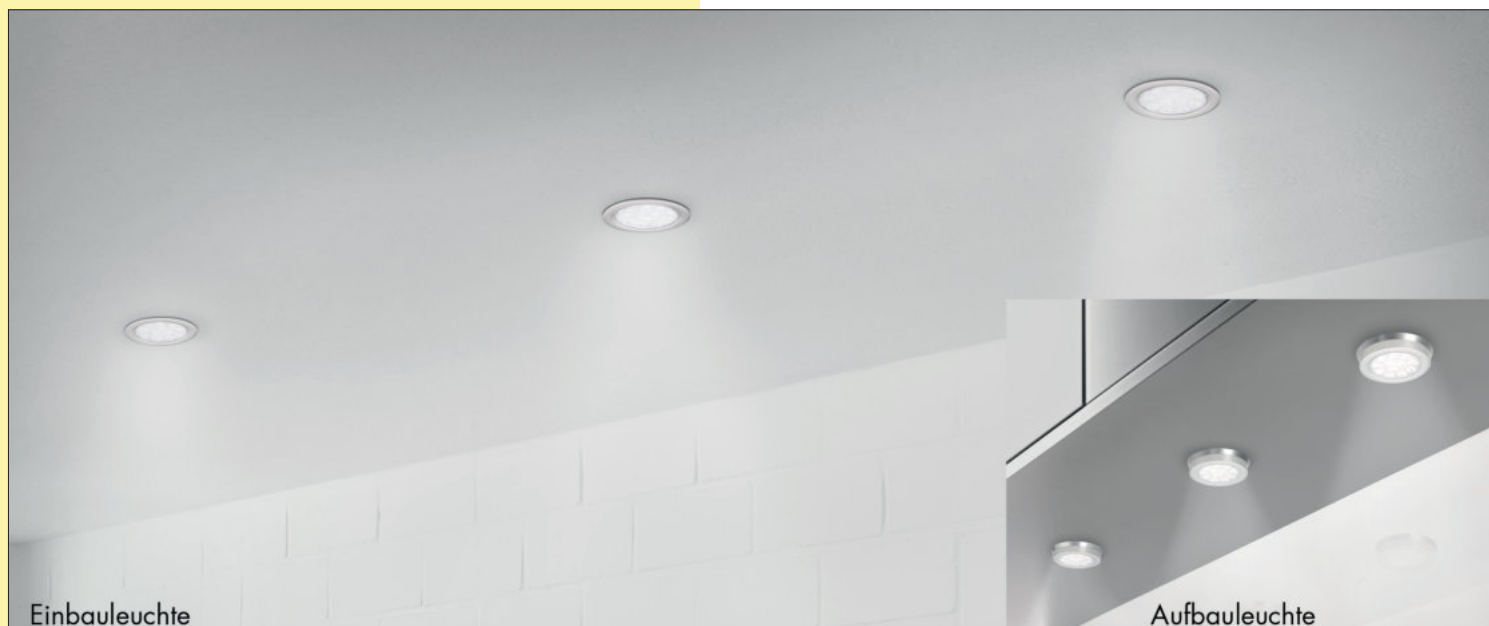

Nova Plus Farbwechsel LED

Aufbauleuchte, Einbauleuchte, Deckenleuchte. Kunststoffgehäuse, rund, mit Power LEDs.

Durch Entfernen des Zwischenrings auch als Einbauleuchte zu verwenden.

Einzelleuchte ohne Schalter

- 3 Watt, 12 V
- stufenlose Regelung der Lichtfarbe von **2700 K** warmweiß bis **6500 K** kaltweiß
- Memoryfunktion: die letzte Einstellung wird gespeichert
- Dimmfunktion: Helligkeit stufenlos dimmbar
- max. 87 Lumen/Watt bei **6500 K** kaltweiß
- 2000 mm Zuleitung mit Ministecksystem
- Bohr-Ø 68 mm, Einbautiefe 12 mm

Dieses Produkt enthält eine Lichtquelle der Energieeffizienzklasse G.

Die passenden Farbwechsel Funktionskonverter und Fernbedienungen für Einzelleuchte ohne Schalter finden Sie im Katalog 1 Seite 268–270/24 DE.

7061334 Einzelleuchte ohne Schalter, LIC LED-System kompatibel, edelstahlfarbig	59,16	70,40 €

Optionales Zubehör

7061049 LED Verbindungsleitung, weiß, L 2000 mm	4,03	4,80 €