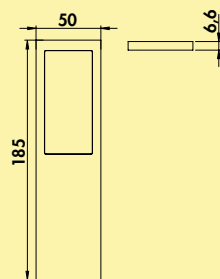

Levello Farbwechsel LED

Unterbodenleuchte. Aluminiumgehäuse, Ausleuchtung ohne sichtbare LED-Punkte.

Einzelleuchte ohne oder mit Schalter

- 4 Watt, 12 V
- stufenlose Regelung der Lichtfarbe von **2700 K** warmweiß bis **6500 K** kaltweiß
- Memoryfunktion: die letzte Einstellung wird gespeichert
- Dimmfunktion: Helligkeit stufenlos dimmbar
- max. 85 Lumen/Watt bei **6500 K** kaltweiß
- 1800 mm Zuleitung mit Ministecksystem

Set-2,-3,-5 mit Schalter bestehend aus:

- 1, 2 oder 4 Einzelleuchten ohne Schalter (7062320/7062330)
- 1 Einzelleuchte mit Schalter (7062321/7062331)
- 1 LED Konverter 20 (7062309)
- erweiterbar auf 5 Leuchten

Dieses Produkt enthält eine Lichtquelle der Energieeffizienzklasse F.

Weitere Farbwechsel Funktionskonverter und Fernbedienungen für Einzelleuchte ohne Schalter finden Sie im Katalog 1 Seite 268–270/24 DE.

7062320 Einzelleuchte ohne Schalter, LIC LED-System kompatibel, alufarbig	68,74	81,80 €
7062321 Einzelleuchte mit Schalter, alufarbig	83,61	99,50 €
7062322 Set-2, alufarbig	177,90	211,70 €
7062323 Set-3, alufarbig	232,69	276,90 €
7062325 Set-5, alufarbig	332,35	395,50 €

7062330 Einzelleuchte ohne Schalter, LIC LED-System kompatibel, schwarz	68,74	81,80 €
7062331 Einzelleuchte mit Schalter, schwarz	83,61	99,50 €
7062332 Set-2, schwarz	177,90	211,70 €
7062333 Set-3, schwarz	232,69	276,90 €
7062335 Set-5, schwarz	332,35	395,50 €