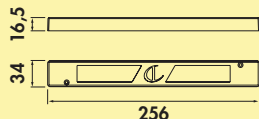

LED Konverter 2

- 30 Watt, 12 VDC
- mit 9-fach Verteiler
- 2000 mm Netzanschlussleitung
- Anschlusswerte (Watt) der einzelnen Leuchten beachten

7062218 weiß	51,93	61,80 €