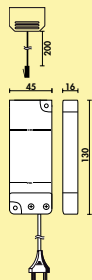

LED Konverter 12

- 15 Watt, 12 VDC
- mit 6-fach Verteiler
- 2000 mm Netzanschlussleitung
- Anschlusswerte (Watt) der einzelnen Leuchten beachten

7061025 grau	44,45	52,90 €