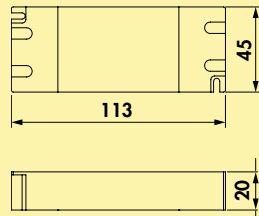

Optionales Zubehör

7061049 LED Verbindungsleitung, weiß, L 2000 mm	4,03	4,80 €

LED Konverter 15 ST

- 15 Watt, 12 VDC
- mit 6-fach Verteiler
- 2000 mm Netzanschlussleitung
- Anschlusswerte (Watt) der einzelnen Leuchten beachten

7062210 grau	41,60	49,50 €