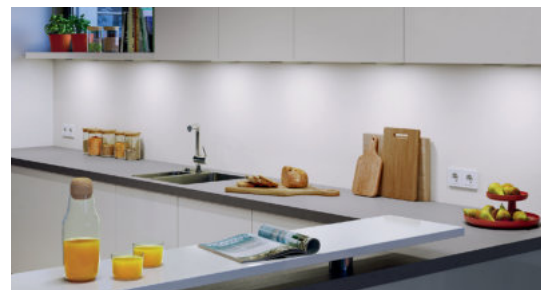

Neutralweißes Licht erzeugt eine eher sachliche Stimmung.