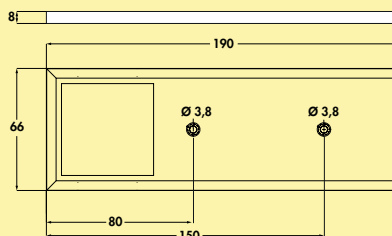

Lichttechnik

Intorno L Farbwechsel LED

Unterbodenleuchte. Kunststoffgehäuse, 25 Power LEDs.

Einzelleuchte ohne Schalter

- 2 Watt, 24 V
- stufenlose Regelung der Lichtfarbe von **2700 K** warmweiß bis **6500 K** kaltweiß
- Memoryfunktion: die letzte Einstellung wird gespeichert
- Dimmfunktion: Helligkeit stufenlos dimmbar
- 80 Lumen/Watt bei **6500 K** kaltweiß
- 2000 mm Zuleitung
- Bauhöhe 8 mm

Set-2,-3 mit Farbwechsel LED Touch Schalter und Dimmer bestehend aus:

- 2 oder 3 Einzelleuchten ohne Schalter (7061170)
- 1 Farbwechsel LED Touch Schalter und Dimmer (7061131)
- 1 LED Konverter 24 E (7061169)
- erweiterbar auf 6 Leuchten

Dieses Produkt enthält eine Lichtquelle der Energieeffizienzklasse G.

7061170 Einzelleuchte ohne Schalter, edelstahlfarbig	50,50	60,10 €
7061171 Set-2, edelstahlfarbig	181,43	215,90 €
7061172 Set-3, edelstahlfarbig	229,08	272,61 €

Optionales Zubehör

7061049 LED Verbindungsleitung, weiß, L 2000 mm	4,03	4,80 €