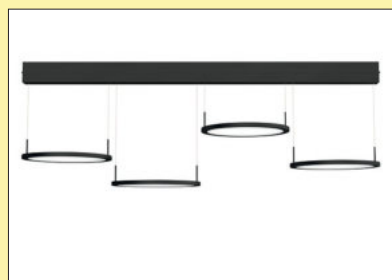

Dieses Produkt enthält eine Lichtquelle der Energieeffizienzklasse F.

7065011 edelstahlfarbig	1196,89	1424,30 €
7065029 schwarz matt	1217,90	1449,30 €

Plate 4 LED

Pendelleuchte. Aluminiumgehäuse. Acrylglas satiniert. Inkl. Konverter und Funkfernbedienung.