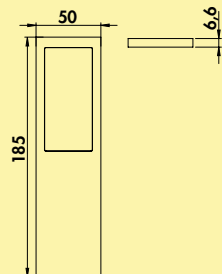

Levello Farbwechsel LED

Unterbodenleuchte. Aluminiumgehäuse, Ausleuchtung ohne sichtbare LED-Punkte.

Einzelleuchte ohne Schalter

- 4 Watt, 12 V
- stufenlose Regelung der Lichtfarbe von **2700 K** warmweiß bis **6500 K** kaltweiß
- Memoryfunktion: die letzte Einstellung wird gespeichert
- Dimmfunktion: Helligkeit stufenlos dimmbar
- max. 85 Lumen/Watt bei **6500 K** kaltweiß
- 1800 mm Zuleitung mit Ministecksystem

Dieses Produkt enthält eine Lichtquelle der Energieeffizienzklasse F.

Die passenden Farbwechsel Funktionskonverter und Fernbedienungen für Einzelleuchte ohne Schalter finden Sie im Katalog 1 Seite 268–270/24 DE.

7062320 Einzelleuchte ohne Schalter, LIC LED-System kompatibel, alufarbig	68,74	81,80 €
7062330 Einzelleuchte ohne Schalter, LIC LED-System kompatibel, schwarz	68,74	81,80 €

Optionales Zubehör

7061049 LED Verbindungsleitung, weiß, L 2000 mm	4,03	4,80 €