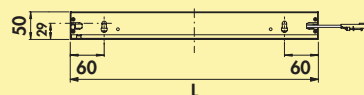

Lista 50 Farbwechsel LED

Lichtboden. Aluminiumgehäuse, Sicherheitsglas mattiert, mit LED Beleuchtung, gleichmäßige Ausleuchtung über die komplette Breite nach oben und unten, freihängende Anbringung bis zu einer Bodentiefe von 200 mm, Schrauben rückseitig, unsichtbar zu montieren.

Lichtboden

- 12 V, IP20
- stufenlose Regelung der Lichtfarbe von **2700 K** warmweiß bis **6500 K** kaltweiß
- max. 64 Lumen/Watt bei **6500 K** kaltweiß
- 2000 mm Zuleitung mit Ministecksystem
- Kabelauslass Leuchtenrückseite links
- Tragkraft* ca. 1 kg/100 mm
- inkl. Neigungsverstellung

Dieses Produkt enthält eine Lichtquelle der Energieeffizienzklasse G.

Die passenden Farbwechsel Funktionskonverter und Fernbedienungen finden Sie im Katalog 1 Seite 268–270/24 DE.

*Tragkraft ist von der Wandbeschaffenheit abhängig, geeignetes Befestigungsmaterial für den jeweiligen Wandtyp muss verwendet werden.

7062340	L 450 mm, 3,1 W, edelstahlfarbig	242,52	288,60 €
7062342	L 600 mm, 4,3 W, edelstahlfarbig	274,87	327,10 €
7062344	L 900 mm, 6,6 W, edelstahlfarbig	346,72	412,60 €
7062346	L 1200 mm, 9 W, edelstahlfarbig	413,19	491,70 €
7062341	L 450 mm, 3,1 W, schwarz matt	268,57	319,60 €
7062343	L 600 mm, 4,3 W, schwarz matt	308,15	366,70 €
7062345	L 900 mm, 6,6 W, schwarz matt	383,61	456,50 €
7062347	L 1200 mm, 9 W, schwarz matt	431,18	513,10 €