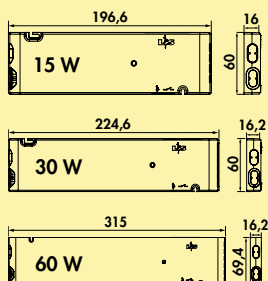

FW-Funktionskonverter

Der FW-Funktionskonverter für Farbwechsel-Lichtsysteme.

- weiß
- 12 VDC
- max. 36 Watt Belastung je Steckplatz am Konverter
- 2000 mm Netzanschlussleitung
- **schaltbar per Bluetooth-App (Modul 3) oder per optional erhältlicher Funkfernbedienung**

7061286 Modul 2 (Funk), 15 W, 4-fach Verteiler	95,21	113,30 €
7061271 Modul 2 (Funk), 30 W, 6-fach Verteiler	121,26	144,30 €
7061273 Modul 2 (Funk), 60 W, 6-fach Verteiler	152,69	181,70 €

7061287 Modul 3 (Bluetooth + Funk), 15 W, 4-fach Verteiler	127,56	151,80 €
7061281 Modul 3 (Bluetooth + Funk), 30 W, 6-fach Verteiler	156,30	186,00 €
7061283 Modul 3 (Bluetooth + Funk), 60 W, 6-fach Verteiler	188,66	224,51 €

Lichttechnik

1-Kanal Farbwechsel Fernbedienung

- stufenlose Einstellung der Lichttemperatur
- Dimmfunktion
- Auto Memory: Helligkeits- und Lichttemperatureinstellung bleiben gespeichert
- eine Steuerung kann für verschiedene Farbwechsel Konverter verwendet werden
- 8 x 90 x 50 mm (H x L x B)

7061285 weiß	53,61	63,80 €