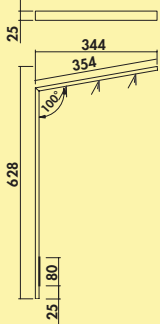

Lichttechnik

Nose Farbwechsel LED

Aufbauleuchte für Kücheninseln. Aluminiumgehäuse, 180° drehbar, für Montage über ein Kochfeld nicht geeignet.

- 9,5 Watt, 12 V
- stufenlose Regelung der Lichtfarbe von **2700 K** warmweiß bis **6500 K** kaltweiß
- Memoryfunktion: die letzte Einstellung wird gespeichert
- Dimmfunktion: Helligkeit stufenlos dimmbar
- 82 Lumen/Watt bei **6500 K** kaltweiß
- 17 mm Bohrung für Steckaufnahme, für Plattenstärke bis 60 mm
- 1500 mm Zuleitung mit Ministecksystem

Dieses Produkt enthält eine Lichtquelle der Energieeffizienzklasse G.

Die passenden Farbwechsel Funktionskonverter und Fernbedienungen für Einzelleuchte ohne Schalter finden Sie im Katalog 1 Seite 268–270/24 DE.

7061139 Einzelleuchte m. LED Touch S. D., edelstahlfarbig	190,42	226,60 €
7061130 Folgeleuchte ohne Schalter, LIC LED-System kompatibel, edelstahlfarbig	161,68	192,40 €