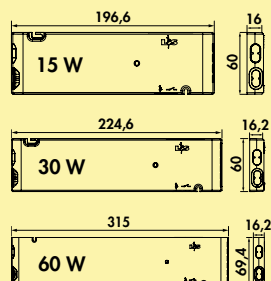

7062340	L 450 mm, 3,1 W, edelstahlfarbig	242,52	288,60 €
7062342	L 600 mm, 4,3 W, edelstahlfarbig	274,87	327,10 €
7062344	L 900 mm, 6,6 W, edelstahlfarbig	346,72	412,60 €
7062346	L 1200 mm, 9 W, edelstahlfarbig	413,19	491,70 €
7062341	L 450 mm, 3,1 W, schwarz matt	268,57	319,60 €
7062343	L 600 mm, 4,3 W, schwarz matt	308,15	366,70 €
7062345	L 900 mm, 6,6 W, schwarz matt	383,61	456,50 €
7062347	L 1200 mm, 9 W, schwarz matt	431,18	513,10 €