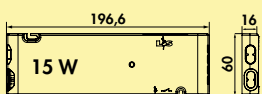

FW-Funktionskonverter

Der FW-Funktionskonverter für Farbwechsel-Lichtsysteme.

- weiß
- 12 VDC
- max. 36 Watt Belastung je Steckplatz am Konverter
- 2000 mm Netzanschlussleitung
- **schaltbar per Bluetooth-App (Modul 3) oder per optional erhältlicher Funkfernbedienung**

7061286 Modul 2 (Funk), 15 W, 4-fach Verteiler	95,21	113,30 €
7061271 Modul 2 (Funk), 30 W, 6-fach Verteiler	121,26	144,30 €
7061273 Modul 2 (Funk), 60 W, 6-fach Verteiler	152,69	181,70 €

7061287 Modul 3 (Bluetooth + Funk), 15 W, 4-fach Verteiler	127,56	151,80 €
7061281 Modul 3 (Bluetooth + Funk), 30 W, 6-fach Verteiler	156,30	186,00 €
7061283 Modul 3 (Bluetooth + Funk), 60 W, 6-fach Verteiler	188,66	224,51 €