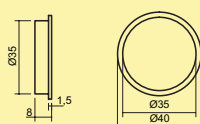

Farbwechsel LED Touch Schalter und Dimmer

- für Farbwechsel LED
- stufenlose Regelung der Lichtfarbe von 2700 K warmweiß bis 6500 K kaltweiß
- Memoryfunktion: die letzte Farbeinstellung wird gespeichert
- Dimmfunktion: Helligkeit in drei Stufen dimmbar
- 12 V/24 V, 2,5 A
- 1000/2000 mm Zuleitung mit Ministecksystem

7061131 edelstahlfarbig	56,89	67,70 €