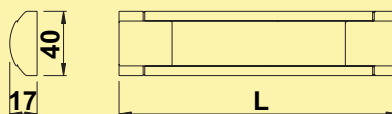

Lichttechnik

Feel LED

Unterbodenleuchte. Aluminiumprofil, **alufarbig**, 120 LED/m, keine sichtbaren LED-Punkte.

Die Leuchten können durch einfaches Zusammenstecken der in den Gehäusekappen integrierten Verbindungsleitungen problemlos erweitert werden.

Einzelleuchte mit Schalter

- Touch Schalter und Dimmer links oder rechts
- **4300 K** neutralweiß
- Memoryfunktion: die letzte Einstellung wird gespeichert
- Dimmfunktion: Helligkeit stufenlos dimmbar
- 85 Lumen/Watt
- 2000 mm Zuleitung hinten links oder rechts
- anschlussfertig an LED Konverter (7062211 oder 7062218)

Dieses Produkt enthält eine Lichtquelle der Energieeffizienzklasse G.

7062280 Einzelleuchte m. S., L 450 mm, 3,6 W	76,22	90,70 €
7062281 Einzelleuchte m. S., L 600 mm, 5 W	84,03	100,00 €
7062282 Einzelleuchte m. S., L 800 mm, 7 W	96,13	114,39 €
7062283 Einzelleuchte m. S., L 900 mm, 7,9 W	103,11	122,70 €
7062284 Einzelleuchte m. S., L 1000 mm, 8,9 W	110,08	131,00 €
7062285 Einzelleuchte m. S., L 1200 mm, 11 W	117,14	139,40 €

7062286 Folgeleuchte o. S., L 450 mm, 3,6 W	45,80	54,50 €
7062287 Folgeleuchte o. S., L 600 mm, 5 W	54,45	64,80 €
7062288 Folgeleuchte o. S., L 800 mm, 7 W	68,40	81,40 €
7062289 Folgeleuchte o. S., L 900 mm, 7,9 W	72,27	86,00 €
7062290 Folgeleuchte o. S., L 1000 mm, 8,9 W	81,09	96,50 €
7062291 Folgeleuchte o. S., L 1200 mm, 11 W	93,53	111,30 €