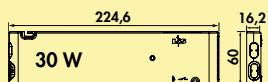

FW-Funktionskonverter

Der FW-Funktionskonverter für Farbwechsel-Lichtsysteme.

- weiß
- 12 VDC
- max. 36 Watt Belastung je Steckplatz am Konverter
- 2000 mm Netzanschlussleitung
- **schaltbar per Bluetooth-App (Modul 3) oder per optional erhältlicher Funkfernbedienung**

7061286 Modul 2 (Funk), 15 W, 4-fach Verteiler	95,21	113,30 €
7061271 Modul 2 (Funk), 30 W, 6-fach Verteiler	121,26	144,30 €
7061273 Modul 2 (Funk), 60 W, 6-fach Verteiler	152,69	181,70 €

7061287 Modul 3 (Bluetooth + Funk), 15 W, 4-fach Verteiler	127,56	151,80 €
7061281 Modul 3 (Bluetooth + Funk), 30 W, 6-fach Verteiler	156,30	186,00 €
7061283 Modul 3 (Bluetooth + Funk), 60 W, 6-fach Verteiler	188,66	224,51 €