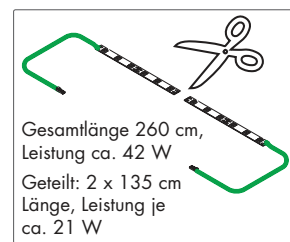

Besonderheit Leuchtprofile

Bei Leuchtprofilen (wie zum Beispiel Ricol) kann die maximale Belastung 36 W überschritten werden (Gesamtlänge 260 cm, Gesamtleistungsaufnahme ca. 42 W).

Die Profile bzw. die sie enthaltenden LED-Stripes sind jedoch zuschneidbar. Sie lassen sich leicht teilen und getrennt anschließen (Leistungsaufnahme 15,5 W pro Meter).

Sicherheit

Die Prüfung der Sicherheitsanforderungen erfolgt nach den neuesten und strengsten Europa-Normen (z.B. EN 60 598 für Leuchten und EN 60 742 für Transformatoren).

Leuchten und Transformatoren mit diesem Zeichen sind nach der Europa-Norm EN 55 015 funkenstört.