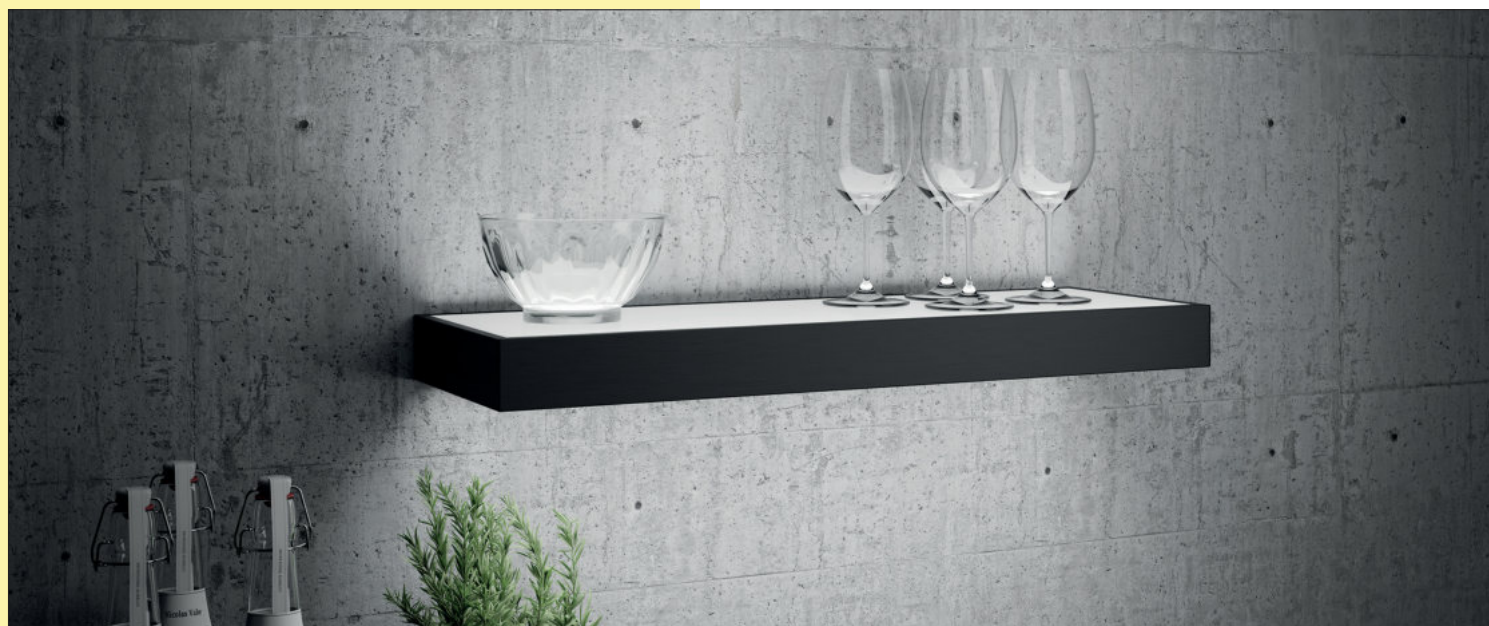

Lista 50 Farbwechsel LED

Lichtboden. Aluminiumgehäuse, Sicherheitsglas mattiert, mit LED Beleuchtung, gleichmäßige Ausleuchtung über die komplette Breite nach oben und unten, freihängende Anbringung bis zu einer Bodentiefe von 200 mm, Schrauben rückseitig, unsichtbar zu montieren.

Lichtboden

- 12 V, IP20
- stufenlose Regelung der Lichtfarbe von **2700 K** warmweiß bis **6500 K** kaltweiß
- max. 64 Lumen/Watt bei **6500 K** kaltweiß
- 2000 mm Zuleitung mit Ministecksystem
- Kabelauslass Leuchtenrückseite links
- Tragkraft* ca. 1 kg/100 mm
- inkl. Neigungsverstellung

Dieses Produkt enthält eine Lichtquelle der Energieeffizienzklasse G.

Die passenden Farbwechsel Funktionskonverter und Fernbedienungen finden Sie im Katalog 1 Seite 268–270/24 DE.

*Tragkraft ist von der Wandbeschaffenheit abhängig, geeignetes Befestigungsmaterial für den jeweiligen Wandtyp muss verwendet werden.

7062340	L 450 mm, 3,1 W, edelstahlfarbig	242,52	288,60 €
7062342	L 600 mm, 4,3 W, edelstahlfarbig	274,87	327,10 €
7062344	L 900 mm, 6,6 W, edelstahlfarbig	346,72	412,60 €
7062346	L 1200 mm, 9 W, edelstahlfarbig	413,19	491,70 €
7062341	L 450 mm, 3,1 W, schwarz matt	268,57	319,60 €
7062343	L 600 mm, 4,3 W, schwarz matt	308,15	366,70 €
7062345	L 900 mm, 6,6 W, schwarz matt	383,61	456,50 €
7062347	L 1200 mm, 9 W, schwarz matt	431,18	513,10 €