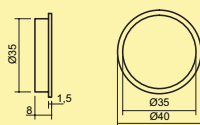

Farbwechsel LED Touch Schalter und Dimmer

- für Farbwechsel LED
- stufenlose Regelung der Lichtfarbe von **2700 K** warmweiß bis **6500 K** kaltweiß
- Memoryfunktion: die letzte Farbeinstellung wird gespeichert
- Dimmfunktion: Helligkeit in drei Stufen dimmbar
- 12 V/24 V, 2,5 A
- 1000/2000 mm Zuleitung mit Ministecksystem

7061131 edelstahlfarbig	56,89	67,70 €