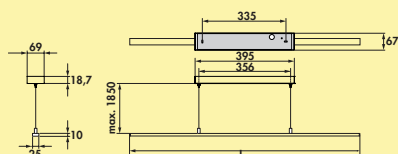

Guidance Farbwechsel LED

Pendelleuchte. Aluminiumgehäuse. Inkl. Converter und 1-Kanal Farbwechsel Fernbedienung.

- 230 V
- stufenlose Regelung der Lichtfarbe von **2700 K** warmweiß bis **6500 K** kaltweiß
- Memoryfunktion: die letzte Einstellung wird gespeichert
- Dimmfunktion: Helligkeit stufenlos dimmbar
- **nicht durch bauseitigen Dimmer dimmbar**
- max. 83 Lumen/Watt bei **6500 K** kaltweiß
- Abhängung max. 1850 mm
- bedienbar mit der 1- oder 4-Kanal-Funkfernbedienung

Dieses Produkt enthält eine Lichtquelle der Energieeffizienzklasse G.

7065040 L 900 mm, 12,4 W, edelstahlfarbig	481,51	573,00 €
7065041 L 1200 mm, 18,6 W, edelstahlfarbig	513,87	611,51 €
7065042 L 1500 mm, 21,7 W, edelstahlfarbig	556,97	662,79 €