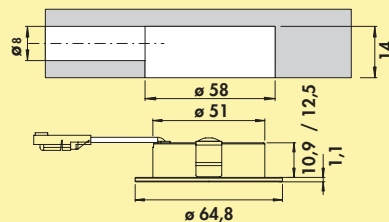

Anelli Farbwechsel LED

Einbauleuchte. Aluminiumgehäuse. Ausleuchtung ohne sichtbare LED-Punkte.

Einzelleuchte ohne Schalter

- 4 Watt, 12 V
- stufenlose Regelung der Lichtfarbe von **2700 K** warmweiß bis **6500 K** kaltweiß
- Dimmfunktion: Helligkeit stufenlos dimmbar
- max. 85 Lumen/Watt bei **6500 K** kaltweiß
- 2000 mm Zuleitung mit Ministecksystem
- Bohr-Ø 58 mm
- Einbautiefe 14 mm
- Anschluss an LED Konverter 20 (7062309)
- LIC LED-System kompatibel

Dieses Produkt enthält eine Lichtquelle der Energieeffizienzklasse F.

Die passenden Farbwechsel Funktionskonverter und Fernbedienungen finden Sie im Katalog 1 Seite 268–270/24 DE.

7061320 Einzelleuchte ohne Schalter, edelstahlfarbig	33,70	40,10 €
7061321 Einzelleuchte ohne Schalter, schwarz matt	33,70	40,10 €

Optionales Zubehör

7061049 LED Verbindungsleitung, weiß, L 2000 mm	4,03	4,80 €
7061322 Anelli Aufbauring, edelstahlfarbig, 15 mm	4,12	4,90 €
7061323 Anelli Aufbauring, schwarz matt, 15 mm	4,12	4,90 €