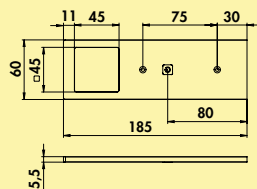

Lichttechnik

Forato LED schwarz matt

Unterbodenleuchte. Aluminiumgehäuse, **schwarz matt**. Ausleuchtung ohne sichtbare LED-Punkte mit integriertem Schalter. (durchgeschraubt)

Einzelleuchte ohne (o. S.) oder mit Schalter und Dimmer (m. S. D.)

- 3 Watt, 12 V, zwei Farbbereiche: **3000 K** warmweiß, **4000 K** neutralweiß
- 85 Lumen/Watt
- 200 mm Zuleitung, 1800 mm Verbindungsleitung mit Ministecksystem

Set-2,-3,-5 mit Schalter bestehend aus:

- 1, 2 oder 4 Einzelleuchten ohne Schalter (7062355/7062385)
- 1 Einzelleuchte mit Schalter (7062356/7062386)
- 1 LED Konverter 20 (7062309)
- erweiterbar auf 6 Leuchten

Dieses Produkt enthält eine Lichtquelle der Energieeffizienzklasse F.

7062355 Einzelleuchte o. S., 3000 K warmweiß	52,52	62,50 €
7062356 Einzelleuchte m. S. D., 3000 K warmweiß	58,57	69,70 €
7062357 Set-2, 3000 K warmweiß	145,55	173,20 €
7062358 Set-3, 3000 K warmweiß	177,90	211,70 €
7062359 Set-5, 3000 K warmweiß	278,49	331,40 €

7062385 Einzelleuchte o. S., 4000 K neutralweiß	52,52	62,50 €
7062386 Einzelleuchte m. S. D., 4000 K neutralweiß	58,57	69,70 €
7062387 Set-2, 4000 K neutralweiß	145,55	173,20 €
7062388 Set-3, 4000 K neutralweiß	177,90	211,70 €
7062389 Set-5, 4000 K neutralweiß	278,49	331,40 €