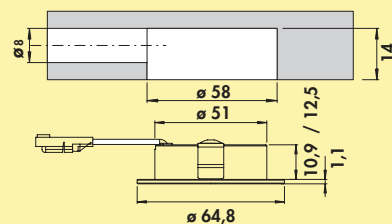

Anelli Farbwechsel LED

Einbauleuchte. Aluminiumgehäuse. Ausleuchtung ohne sichtbare LED-Punkte.

Einzelleuchte ohne Schalter

- 4 Watt, 12 V
- stufenlose Regelung der Lichtfarbe von **2700 K** warmweiß bis **6500 K** kaltweiß
- Dimmfunktion: Helligkeit stufenlos dimmbar
- max. 85 Lumen/Watt bei **6500 K** kaltweiß
- 2000 mm Zuleitung mit Ministecksystem
- Bohr-Ø 58 mm
- Einbautiefe 14 mm

Dieses Produkt enthält eine Lichtquelle der Energieeffizienzklasse F.

Die passenden Farbwechsel Funktionskonverter und Fernbedienungen finden Sie im Katalog 1 Seite 268–270/24 DE.

7061320	Einzelleuchte ohne Schalter, edelstahlfarbig	33,70	40,10 €
7061321	Einzelleuchte ohne Schalter, schwarz matt	33,70	40,10 €

Optionales Zubehör

7061049	LED Verbindungsleitung, weiß, L 2000 mm	4,03	4,80 €
7061322	Anelli Aufbauring, edelstahlfarbig, 15 mm	4,12	4,90 €
7061323	Anelli Aufbauring, schwarz matt, 15 mm	4,12	4,90 €