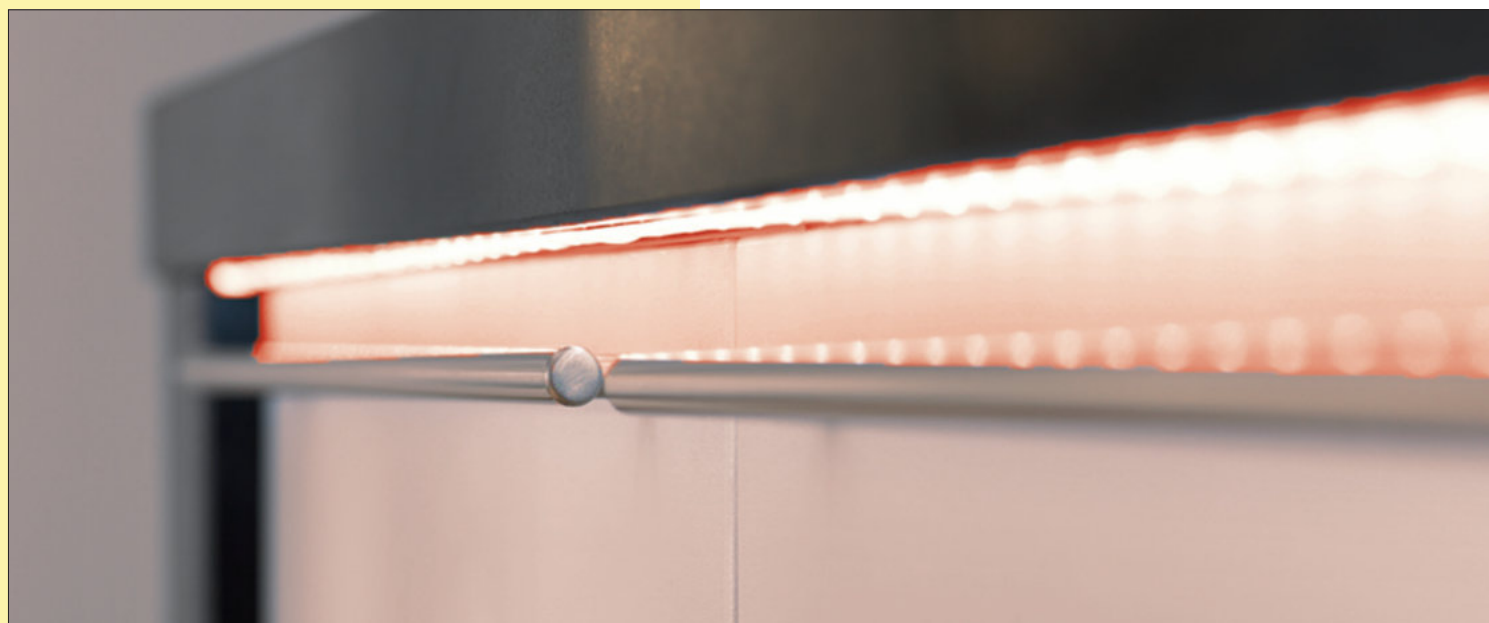

LED Flex Stripes RGB

Flexibler LED Streifen. Ambienteleuchte. LED in Silikon vergossen, selbstklebend.

Flex Stripes

- 5,4 Watt/Meter, 24 V, LED RGB (Farbwechsel Rot, Gelb, Blau)
- Stecksystem 4-polig, 36 LEDs pro Meter
- Streifen 10 mm breit
- IP 20
- 74 Lumen/Watt
- Verbindung mehrerer RGB Stripes durch Stecksystem
- maximal zulässige Bandlänge 11050 mm
- kürzbar bei Länge 335 mm nach 170 mm
- kürzbar bei Länge 2000 mm nach 170 mm/ 165 mm