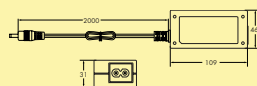

LED Konverter Melon 36

- 36 Watt, 24 VDC
- 2000 mm Netzanschlussleitung
- Anschlusswerte (Watt) der einzelnen Leuchten beachten

7064136	weiß	40,17	47,80 €