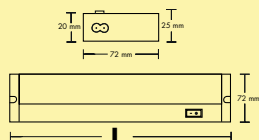

Lily Neo LED

Unterbodenleuchte. Aluminiumgehäuse mit Kunststoffabdeckung, Kopf auf Kopf Montage möglich (inkl. Verbindungsadapter).

Einzelleuchte mit Schalter

- 4000 K neutralweiß
- 80 Lumen/Watt
- B 77 mm, H 20 mm
- 1800 mm Netzanschlussleitung lose beigelegt
- 300 mm Verbindungsleitung lose beigelegt
- zusätzliche Steckerlänge 60 mm
- Kabelauslass Leuchtenseite links
- es können max. 10 Leuchten verbunden werden

Dieses Produkt enthält eine Lichtquelle der Energieeffizienzklasse C.

7064144	L 350 mm, 6 W, edelstahlfarbig	51,60	61,40 €
7064145	L 555 mm, 10 W, edelstahlfarbig	56,30	67,00 €
7064146	L 700 mm, 13 W, edelstahlfarbig	68,40	81,40 €
7064147	L 900 mm, 16 W, edelstahlfarbig	80,92	96,29 €
7064148	L 1200 mm, 21 W, edelstahlfarbig	102,52	122,00 €