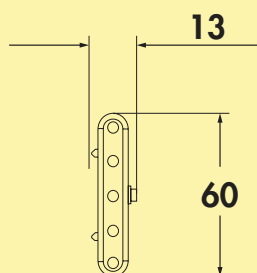

Melon LED

Unterbodenleuchte. Aluminiumgehäuse, extrem flach, Kopf an Kopf Montage möglich, mit Edelstahlclipsen.

Die Leuchten können problemlos erweitert werden durch einfaches Zusammenstecken oder durch die mitgelieferte Verbindungsleitung.

Einzelleuchten mit Schalter

- 24 V, 4000 K neutralweiß
- 80 Lumen/Watt
- H 13 mm, B 60 mm
- 300 mm Verbindungsleitung lose beigelegt
- **Anschlusswerte (Watt) der einzelnen Leuchten beachten**
- **LED Konverter Melon separat bestellen**

Dieses Produkt enthält eine Lichtquelle der Energieeffizienzklasse G.

7064130	2 LED Strahler, L 350 mm, 3,0 W, edelstahlfarbig	37,56	44,70 €
7064131	3 LED Strahler, L 580 mm, 4,5 W, edelstahlfarbig	41,68	49,60 €
7064132	5 LED Strahler, L 666 mm, 7,5 W, edelstahlfarbig	56,13	66,79 €
7064133	7 LED Strahler, L 800 mm, 10,5 W, edelstahlfarbig	85,71	101,99 €
7064134	9 LED Strahler, L 900 mm, 13,5 W, edelstahlfarbig	102,52	122,00 €