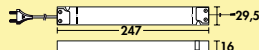

LED Konverter 30

- 30 Watt, 12 VDC
- mit 6-fach Verteiler
- 2000 mm Netzanschlussleitung
- Anschlusswerte (Watt) der einzelnen Leuchten beachten

7061026 grau	64,29	76,51 €