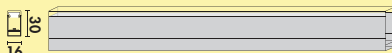

Lichtprofil Farbwechsel LED

Ambienteleuchte. Aluminiumgehäuse, selbstklebendes LED-Band, alle 50 mm kürzbar, auch auf Gehrung zuschneidbar, keine sichtbaren LED.

Einzelleuchte

- 7,8 Watt pro Meter, 12 V
- stufenlose Regelung der Lichtfarbe von **2700 K** warmweiß bis **6500 K** kaltweiß
- max. 80 Lumen/Watt bei **6500 K** kaltweiß
- Leuchtenlänge 2600 mm
- 2000 mm beidseitige Zuleitung
- LED Band 2600 mm, beidseitige Einspeisung

Dieses Produkt enthält eine Lichtquelle der Energieeffizienzklasse F.

**Die Arbeitsplatte muss bauseits mit 16 mm Holzleisten aufgefüttert werden.
Die passenden Farbwechsel Funktionskonverter und Fernbedienungen für
Einzelleuchte ohne Schalter finden Sie im Katalog 1 Seite 268–270/24 DE.**

7061039 Einzelleuchte, alufarbig	167,98	199,90 €

Optionales Zubehör

7061049 LED Verbindungsleitung, weiß, L 2000 mm	4,03	4,80 €
7061300 Farbwechsel LED-Band, L 2600 mm, 20,3 W/12 V	98,82	117,60 €