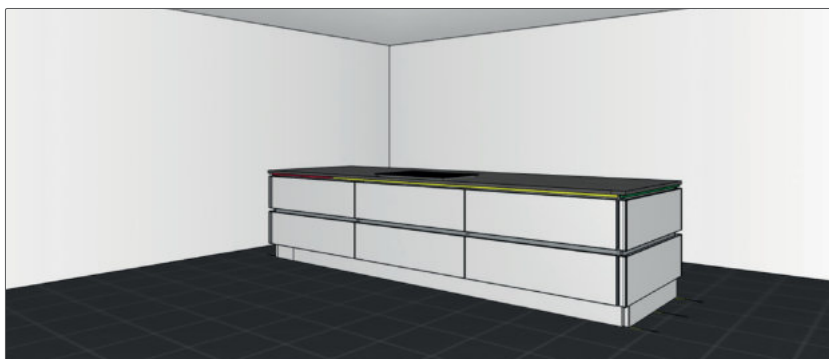

LUMICA® Manubrio

Einbauszenario

Set 1 bestehend aus:

(für Inselgröße bis max. 180 x 135 cm)

- 3 x 7061197 (Manubrio Farbwechsel LED)
- 4 x 7061199 (Außenwinkel)
- 1 x 7061273 (FW-Funktionskonverter 60)

Fernbedienung muss optional bestellt werden!

7060101	Set 1	633,59	753,97 €

Set 2 bestehend aus:

(für Inselgröße bis max. 250 x 135 cm)

- 3 x 7061197 (Manubrio Farbwechsel LED)
- 4 x 7061199 (Außenwinkel)
- 1 x 7061273 (FW-Funktionskonverter 60)
- 1 x 7061271 (FW-Funktionskonverter 30)
- 1 x 7061279 (Verbindungsleitung 1000 mm)
- 2 x 7061049 (Verbindungsleitung 1800 mm)

Fernbedienung muss optional bestellt werden!

7060102	Set 2	732,06	871,15 €

Set 3 bestehend aus:

(für Inselgröße bis max. 380 x 135 cm)

- 4 x 7061197 (Manubrio Farbwechsel LED)
- 4 x 7061199 (Außenwinkel)
- 2 x 7061273 (FW-Funktionskonverter 60)
- 1 x 7061279 (Verbindungsleitung 1000 mm)
- 2 x 7061049 (Verbindungsleitung 1800 mm)

Fernbedienung muss optional bestellt werden!

7060103	Set 3	956,54	1138,28 €