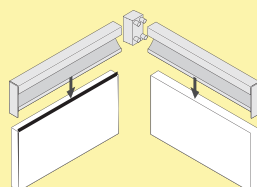

Prova 90° Verbindungseckelement

Eckelement 90°.

- Endkappe rechts
- Endkappe links
- Verbindungsleitung sekundär für LED 1800 mm

7061208 edelstahlfarbig	11,60	13,80 €
7061220 schwarz matt	11,60	13,80 €