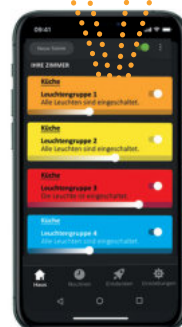

Vernetzte Lichtszenarien können so auch bei verschiedenen dezentral angeordneten Montagepunkten schnell und einfach realisiert werden.

Zentrale Versorgung

Ein Konverter mit Funktionsmodul 2 oder Funktionsmodul 3 wird zentral an eine 230 Volt-Steckdose angeschlossen. Bis zu 9 weitere Konverter werden hintereinander an den ersten Konverter angeschlossen und mit Strom versorgt.

Vorteil: Nur eine Steckdose für bis zu 10 Konverter notwendig.

Steuerung: Gemeinsame Steuerung aller Konverter über eine Steuerungseinheit.

Dezentrale Versorgung

Alle Konverter mit Funktionsmodul 2 oder Funktionsmodul 3 sind dezentral über ihre eigene 230 Volt-Steckdose angeschlossen.

Vorteil: Flexiblere dezentrale Verteilung der Konverter im Raum möglich.

Steuerung: Gemeinsame Steuerung aller Konverter über eine Steuerungseinheit.

Leuchtengruppe 1

Manubrio Farbwechsel LED (Griffleistenbeleuchtung)

Cosi Farbwechsel LED (Sockelbeleuchtung)

Leuchtengruppe 2

Hull Farbwechsel LED (Unterboden-/Nischenleuchte)

Prova Farbwechsel LED (Nischenrückwandbeleuchtung)

Leuchte 3

Guidance Farbwechsel LED (Pendelleuchte)

Leuchtengruppe 4

Nova Plus LED (Ein-/Aufbauleuchte)

Ricol Farbwechsel LED (Langfeldleuchte)

Manubrio Farbwechsel LED (Griffleistenbeleuchtung)

Cosi Farbwechsel LED (Sockelbeleuchtung)

Steuereinheit (Beispiel: Smartphone)

Pro Funkmodul kann ein Kanal/Leuchte/Leuchtengruppe geschaltet werden. Ein Kanal auf dem Smartphone kann bis zu 10 Konverter ansteuern. Dezentrale und zentrale Versorgung können in einem Kanal gekoppelt werden.