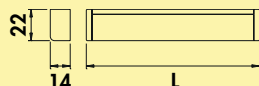

Lungo LED schwarz matt

Unterbodenleuchte. Schmales Aluminiumprofil mit blendfreier Abdeckung.

Einzelleuchte mit LED Touch Schalter und Dimmer

- 24 V
- 85 Lumen/Watt
- 2000 mm Zuleitung
- anschlussfertig an LED Konverter 2430 (7062250)
- Kabelauslass seitlich rechts

Dieses Produkt enthält eine Lichtquelle der Energieeffizienzklasse G.

7062411	L 450 mm, 6,2 W, 4000 K neutralweiß	82,27	97,90 €
7062412	L 600 mm, 8,2 W, 4000 K neutralweiß	88,66	105,51 €
7062413	L 900 mm, 12,5 W, 4000 K neutralweiß	108,32	128,90 €
7062414	L 1200 mm, 16,8 W, 4000 K neutralweiß	128,49	152,90 €

Optionales Zubehör

7062252	LED Verbindungsleitung 24, weiß, L 2000 mm	4,71	5,60 €