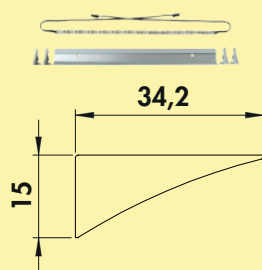

Lichttechnik

Effekt Profil LED

Rückwandleuchte. Aluminiumprofil, transluzente Kunststoffabdeckung, leicht schräg gestellt für eine optimale Ausleuchtung der Küchennische, einfache Montage unter dem Hängeschrank.

Einzelleuchte

- 15 Watt pro Meter
- 12 V, **4000 K** neutralweiß
- 105 Lumen/Watt
- 300 mm **beidseitige** Zuleitung u. 1500 mm Verbindungsleitung mit Ministecksystem
- alle 25 mm kürzbar, 4 Endkappen lose beigelegt
- Anschluss an LED Konverter (7061228 oder 7061078)
- Schraubbefestigung
- LED Band 2600 mm, beidseitige Einspeisung

Dieses Produkt enthält eine Lichtquelle der Energieeffizienzklasse F. Die passenden Schalter finden Sie im Katalog 1 Seite 399/24 DE.

7061219 Einzelleuchte, L 2600 mm, edelstahlfarbig 359,08 **427,31 €**

Optionales Zubehör

7061049 LED Verbindungsleitung, weiß, L 2000 mm 4,03 **4,80 €**

7061301 Effekt Profil LED-Band neutralweiß, L 2600 mm, 39 W/12 V 170,84 **203,30 €**