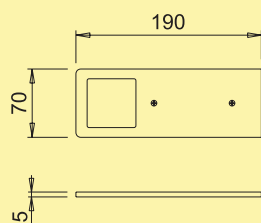

Lichttechnik

AstraleD SE schwarz matt

Unterbodenleuchte. Aluminiumgehäuse, 5 mm. Ausleuchtung ohne sichtbare LED-Punkte mit integriertem Touch Schalter.

Einzelleuchte ohne Schalter oder mit LED Touch Schalter und Dimmer (m. LED Touch S. D.)

- 5 Watt, 24 V, zwei Farbbereiche: **3000 K** warmweiß, **3900 K** neutralweiß
- 65 Lumen/Watt
- Helligkeit stufenlos dimmbar durch LED Touch Schalter und Dimmer
- 150 mm Zuleitung, 2000 mm Verbindungsleitung mit Ministecksystem
- zusätzliche Memoryfunktion: die letzte Einstellung wird gespeichert

Set-2,-3,-5 mit LED Touch Schalter und Dimmer bestehend aus:

- 1, 2 oder 4 Einzelleuchten ohne Schalter (7063333/7063348)
- 1 Einzelleuchte mit LED Touch Schalter und Dimmer (7063334/7063349)
- 1 LED Konverter 2430 (7062250)
- erweiterbar auf 6 Leuchten

Dieses Produkt enthält eine Lichtquelle der Energieeffizienzklasse F.

7063333 Einzelleuchte o. S., 3000 K warmweiß	58,82	70,00 €
7063334 Einzelleuchte m. LED Touch S. D., 3000 K warmweiß	109,24	130,00 €
7063335 Set-2, 3000 K warmweiß	181,51	216,00 €
7063336 Set-3, 3000 K warmweiß	227,31	270,50 €
7063337 Set-5, 3000 K warmweiß	333,61	397,00 €

7063348 Einzelleuchte o. S., 3900 K neutralweiß	58,82	70,00 €
7063349 Einzelleuchte m. LED Touch S. D., 3900 K neutralweiß	109,24	130,00 €
7063350 Set-2, 3900 K neutralweiß	181,51	216,00 €
7063351 Set-3, 3900 K neutralweiß	227,31	270,50 €
7063352 Set-5, 3900 K neutralweiß	333,61	397,00 €

Optionales Zubehör

7062252 LED Verbindungsleitung 24, weiß, L 2000 mm	4,71	5,60 €