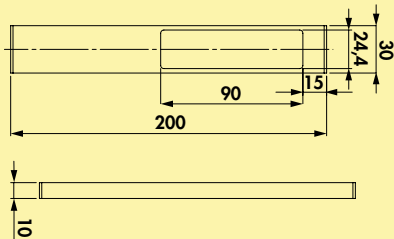

Stretto Farbwechsel LED

Unterbodenleuchte. Aluminiumgehäuse, transluzente Lichtstreuhscheibe, Ausleuchtung ohne sichtbare LED-Punkte mit Farbwechsel.

Einzelleuchte ohne Schalter

- 3 Watt, 12 V
- stufenlose Regelung der Lichtfarbe von 2700 K warmweiß bis 6500 K kaltweiß
- Memoryfunktion: die letzte Einstellung wird gespeichert
- Dimmfunktion: Helligkeit stufenlos dimmbar
- max. 85 Lumen/Watt bei 6500 K kaltweiß
- 1800 mm Zuleitung mit Ministecksystem

Dieses Produkt enthält eine Lichtquelle der Energieeffizienzklasse G.

Die passenden Farbwechsel Funktionskonverter und Fernbedienungen für Einzelleuchte ohne Schalter finden Sie im Katalog 1 Seite 268–270/24 DE.

7062206	Einzelleuchte ohne Schalter, edelstahlfarbig	55,21	65,70 €

Optionales Zubehör

7061049	LED Verbindungsleitung, weiß, L 2000 mm	4,03	4,80 €