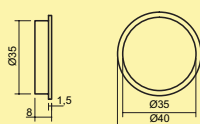

Farbwechsel LED Touch Schalter und Dimmer

- für Farbwechsel LED
- stufenlose Regelung der Lichtfarbe von **2700 K** warmweiß bis **6500 K** kaltweiß
- Memoryfunktion: die letzte Farbeinstellung wird gespeichert
- Dimmfunktion: Helligkeit in drei Stufen dimmbar
- 12 V/24 V, 2,5 A
- 1000/2000 mm Zuleitung mit Ministecksystem

7061131 edelstahlfarbig	56,89	67,70 €