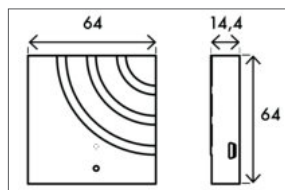

Gateway-Modul, mit Netzteil 230 Volt

1 bis max. 4 Leuchtengruppen ansteuerbar

Kompatibel mit 1-Kanal- oder 4-Kanal-Farbwechsel-Fernbedienung (zum Anlernen zwingend erforderlich)

Kompatibel mit Smartphone oder Smartspeaker

5 Volt DC

Kompatibel mit ZigBee 3.0 Funkstandard (Philips Hue)

Drahtlose Funkverbindung zu ZigBee Bridge