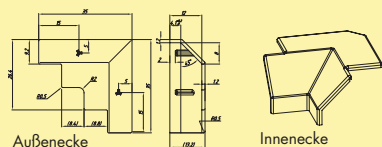

Manubrio Farbwechsel LED

Griffleistenbeleuchtung. Kunststoffgehäuse, selbstklebendes LED-Band, alle 50 mm kürzbar, keine sichtbaren LED inkl. Halteklammern für Griffleisten.

Einzelleuchte

- 7,8 Watt pro Meter, 12 V
- stufenlose Regelung der Lichtfarbe von **2700 K** warmweiß bis **6500 K** kaltweiß
- max. 80 Lumen/Watt bei **6500 K** kaltweiß
- 2000 mm beidseitige Zuleitung
- LED Band, beidseitige Einspeisung
- inkl. 4 Endkappen
- LIC LED-System kompatibel

Dieses Produkt enthält eine Lichtquelle der Energieeffizienzklasse F.

Weitere Farbwechsel Funktionskonverter und Fernbedienungen finden Sie im Katalog 1 Seite 268–270/24 DE.

7061298 Einzelleuchte, L 1500 mm, edelstahlfarbig	121,26	144,30 €
7061197 Einzelleuchte, L 2600 mm, edelstahlfarbig	161,68	192,40 €

Optionales Zubehör

7061198 Innenwinkel	2,61	3,11 €
7061199 Außenwinkel	2,61	3,11 €
7061200 Endkappen-Set	3,36	4,00 €
7061049 LED Verbindungsleitung, weiß, L 2000 mm	4,03	4,80 €
7061300 Farbwechsel LED-Band, L 2600 mm, 20,3 W/12 V	98,82	117,60 €
7061314 Farbwechsel LED-Band, L 1500 mm, 11,7 W/12 V	68,49	81,50 €