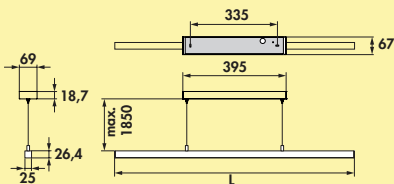

Asta Farbwechsel LED

Pendelleuchte. Aluminiumgehäuse. Inkl. FW-Funktionskonverter 30 Modul 2 und 1-Kanal Farbwechsel Fernbedienung.

- 230 V
- stufenlose Regelung der Lichtfarbe von **2700 K** warmweiß bis **6500 K** kaltweiß
- Memoryfunktion: die letzte Einstellung wird gespeichert
- Dimmfunktion: Helligkeit stufenlos dimmbar
- **nicht durch bauseitigen Dimmer dimmbar**
- max. 84 Lumen/Watt bei **6500 K** kaltweiß
- Abhängung max. 1850 mm
- bedienbar mit der 1- oder 4-Kanal-Funkfernbedienung (7061285/7061276)
- LIC LED-System kompatibel

Dieses Produkt enthält eine Lichtquelle der Energieeffizienzklasse G.

7065055 L 900 mm, 13,9 W, edelstahlfarbig	415,97	495,00 €
7065056 L 1200 mm, 18,6 W, edelstahlfarbig	440,17	523,80 €
7065057 L 1500 mm, 23,2 W, edelstahlfarbig	458,15	545,20 €
7065058 L 900 mm, 13,9 W, schwarz matt	511,18	608,30 €
7065059 L 1200 mm, 18,6 W, schwarz matt	549,75	654,20 €
7065060 L 1500 mm, 23,2 W, schwarz matt	600,08	714,10 €