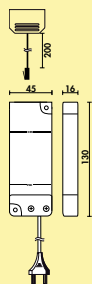

LED Konverter 12

- 15 Watt, 12 VDC
- mit 6-fach Verteiler
- 2000 mm Netzanschlussleitung
- Anschlusswerte (Watt) der einzelnen Leuchten beachten

7061025 grau	44,45	52,90 €