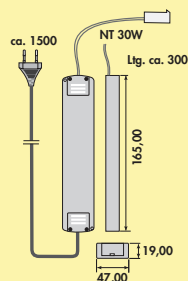

LED Konverter 3

- 30 Watt, 12 VDC
- mit 6-fach Verteiler
- 1500 mm Netzanschlussleitung
- Anschlusswerte (Watt) der einzelnen Leuchten beachten

7061228 weiß 43,11 **51,30 €**