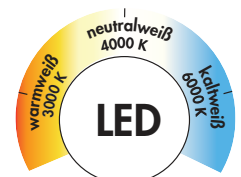

Alle Naber Leuchten mit diesem Symbol bieten die Möglichkeit, Lichtfarbe und Helligkeit individuell einzustellen.