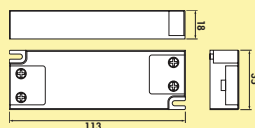

Optionales Zubehör

7061049	LED Verbindungsleitung, weiß, L 2000 mm	4,03	4,80 €

LED Konverter 20

- 20 Watt, 12 VDC
- mit 6-fach Verteiler
- 2000 mm Netzanschlussleitung
- Anschlusswerte (Watt) der einzelnen Leuchten beachten

7062309	grau	46,30	55,10 €