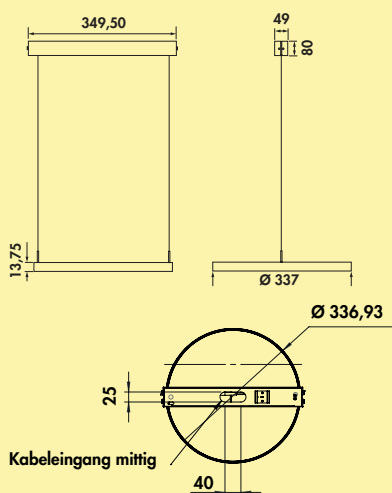

Plate 1R LED

Pendelleuchte. Aluminiumgehäuse. Acrylglas satiniert. Inkl. Konverter und Funkfernbedienung.

- 14,3 Watt, 230 V
- Ø 337 mm
- stufenlose Regelung der Lichtfarbe von **2700 K** warmweiß bis **6500 K** kaltweiß
- Memoryfunktion: die letzte Einstellung wird gespeichert
- Dimmfunktion: Helligkeit stufenlos dimmbar
- **nicht durch bauseitigen Dimmer dimmbar**
- max. 112 Lumen/Watt bei **6500 K** kaltweiß
- Abhängung max. 1700 mm

Dieses Produkt enthält eine Lichtquelle der Energieeffizienzklasse F.

7065032 edelstahlfarbig	603,03	717,61 €
7065033 schwarz matt	626,81	745,90 €