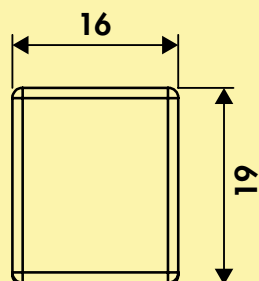

Pertura Farbwechsel LED

Unterbodenleuchte. Aluminiumgehäuse, Kunststoffabdeckung opal weiß, LED-Profil, Ausleuchtung ohne sichtbare LED-Punkte.

Einzelleuchte ohne Schalter

- 12 Watt pro Meter
- stufenlose Regelung der Lichtfarbe von **2700 K** warmweiß bis **6500 K** kaltweiß
- max. 92 Lumen/Watt bei **6000 K** kaltweiß
- LED Band lose, nicht im Profil eingesetzt
- alle 25 mm kürzbar, beidseitige Einspeisung
- 2000 mm beidseitige Zuleitung
- 4 Endkappen lose beigelegt
- Anschluss an 12 V Konverter mit Farbwechselsteuerung
- LIC LED-System kompatibel

Dieses Produkt enthält eine Lichtquelle der Energieeffizienzklasse G.

Weitere Farbwechsel Funktionskonverter und Fernbedienungen finden Sie im Katalog 1 Seite 268–270/24 DE.

7061296 Einzelleuchte o. Schalter, L 1500 mm, edelstahlfarbig	173,36	206,30 €
7061240 Einzelleuchte o. Schalter, L 2600 mm, edelstahlfarbig	278,49	331,40 €

7061297 Einzelleuchte o. Schalter, L 1500 mm, schwarz matt	173,36	206,30 €
7061241 Einzelleuchte o. Schalter, L 2600 mm, schwarz matt	278,49	331,40 €

Optionales Zubehör

7061049 LED Verbindungsleitung, weiß, L 2000 mm	4,03	4,80 €
7061307 Pertura Farbwechsel LED-Band, L 2600 mm	95,21	113,30 €