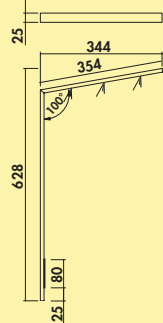

Nose Farbwechsel LED

Aufbauleuchte für Kücheninseln. Aluminiumgehäuse, 180° drehbar, für Montage über ein Kochfeld nicht geeignet.

- 9,5 Watt, 12 V
- stufenlose Regelung der Lichtfarbe von **2700 K** warmweiß bis **6500 K** kaltweiß
- Memoryfunktion: die letzte Einstellung wird gespeichert
- Dimmfunktion: Helligkeit stufenlos dimmbar
- 82 Lumen/Watt bei **6500 K** kaltweiß
- 17 mm Bohrung für Steckaufnahme, für Plattenstärke bis 60 mm
- 1500 mm Zuleitung mit Ministecksystem

Dieses Produkt enthält eine Lichtquelle der Energieeffizienzklasse G.

Die passenden Farbwechsel Funktionskonverter und Fernbedienungen für Einzelleuchte ohne Schalter finden Sie im Katalog 1 Seite 268–270/24 DE.

7061130 Folgeleuchte ohne Schalter, LIC LED-System kompatibel, edelstahlfarbig	161,68	192,40 €

Optionales Zubehör

7061049 LED Verbindungsleitung, weiß, L 2000 mm	4,03	4,80 €