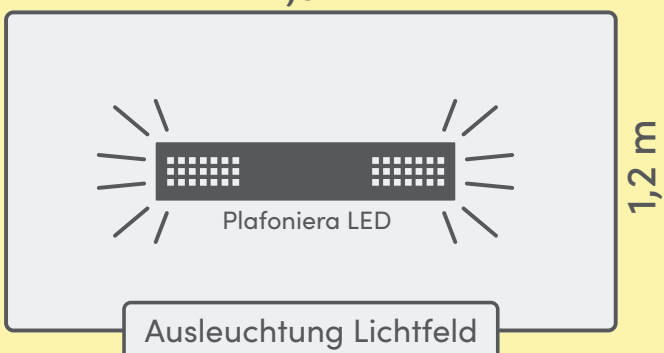

Plafoniera Farbwechsel LED

Deckenleuchte. Aluminiumgehäuse, pulverbeschichtet. Inkl. Konverter und Funkfernbedienung.

Einzelleuchte

- 56 Watt, 230 V
- 98 Lumen/Watt
- stufenlose Regelung der Lichtfarbe von **2700 K** warmweiß bis **6500 K** kaltweiß
- Memoryfunktion: die letzte Einstellung wird gespeichert
- Dimmfunktion: Helligkeit stufenlos dimmbar
- Linsen und Dark-Light Reflektor
- Direktlicht 2916 Lumen, Abstrahlwinkel 60°
- Indirektlicht 2598 Lumen, Abstrahlwinkel 120°
- Indirekt- und Direktlicht getrennt schalt- und dimmbar
- Gewicht 5,6 kg
- 48 x 222 x 1100 mm (H x B x T)

Dieses Produkt enthält eine Lichtquelle der Energieeffizienzklasse F.

7065064 weiß, L 1100 mm	1131,85	1346,90 €
7065065 schwarz matt, L 1100 mm	1131,85	1346,90 €