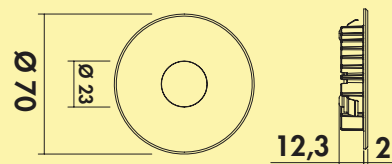

Lichttechnik

Riflettore Farbwechsel LED

Einbauleuchte. Metallgehäuse.

Einzelleuchte ohne Schalter

- 2,9 Watt, 12 V
- stufenlose Regelung der Lichtfarbe von **2700 K** warmweiß bis **6500 K** kaltweiß
- Dimmfunktion: Helligkeit stufenlos dimmbar
- max. 87 Lumen/Watt bei **6500 K** kaltweiß
- 2000 mm Zuleitung mit Ministecksystem
- Bohr-Ø 55–58 mm
- Einbautiefe 12 mm
- Anschluss an LED Konverter 12 (7061025)
- LIC LED-System kompatibel

Dieses Produkt enthält eine Lichtquelle der Energieeffizienzklasse F.

Die passenden Farbwechsel Funktionskonverter und Fernbedienungen finden Sie im Katalog 1 Seite 268–270/24 DE.

7061333	Einzelleuchte ohne Schalter, edelstahlfarbig	34,03	40,50 €
7061332	Einzelleuchte ohne Schalter, schwarz matt	34,03	40,50 €
Optionales Zubehör			
7061049	LED Verbindungsleitung, weiß, L 2000 mm	4,03	4,80 €