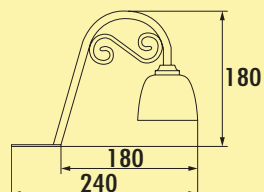

Flora LED

Oberbodenleuchte. Metallgehäuse. Glasschirm weiß für Küchen im Landhausstil.

Einzelleuchte

- 2,8 Watt, 12 V, 3000 K warmweiß
- 57 Lumen/Watt
- 2000 mm Zuleitung und Steckverbinder

Dieses Produkt enthält eine Lichtquelle der Energieeffizienzklasse G.

7063041 Einzelleuchte, altmessing	76,97	91,59 €
7063042 Einzelleuchte, altsilber	76,97	91,59 €

Optionales Zubehör

7061049 LED Verbindungsleitung, weiß, L 2000 mm	4,03	4,80 €