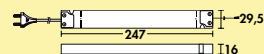

LED Konverter 30

- 30 Watt, 12 VDC
- mit 6-fach Verteiler
- 2000 mm Netzanschlussleitung
- Anschlusswerte (Watt) der einzelnen Leuchten beachten

7061026 grau	64,29	76,51 €