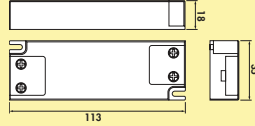

LED Konverter 20

- 20 Watt, 12 VDC
- mit 6-fach Verteiler
- 2000 mm Netzanschlussleitung
- Anschlusswerte (Watt) der einzelnen Leuchten beachten

7062309 grau	46,30	55,10 €