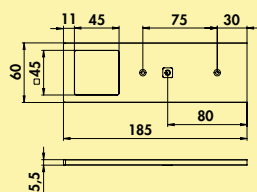

Forato LED alufarbig

Unterbodenleuchte. Aluminiumgehäuse, **alufarbig**. Ausleuchtung ohne sichtbare LED-Punkte mit integriertem Schalter. (durchgeschraubt)

Einzelleuchte ohne oder mit Schalter und Dimmer (m. S. D.)

- 3 Watt, 12 V, zwei Farbbereiche: **3000 K** warmweiß, **4000 K** neutralweiß
- 85 Lumen/Watt
- 200 mm Zuleitung, 1800 mm Verbindungsleitung mit Ministecksystem

Set-2,-3,-5 mit Schalter bestehend aus:

- 1, 2 oder 4 Einzelleuchten ohne Schalter (/7062380)
- 1 Einzelleuchte mit Schalter (7062351/7062381)
- 1 LED Konverter 20 (7062309)
- erweiterbar auf 6 Leuchten

Dieses Produkt enthält eine Lichtquelle der Energieeffizienzklasse F.

7062350 Einzelleuchte o. S., 3000 K warmweiß	52,52	62,50 €
7062351 Einzelleuchte m. S. D., 3000 K warmweiß	58,57	69,70 €
7062352 Set-2, 3000 K warmweiß	145,55	173,20 €
7062353 Set-3, 3000 K warmweiß	177,90	211,70 €
7062354 Set-5, 3000 K warmweiß	278,49	331,40 €

7062380 Einzelleuchte o. S., 4000 K neutralweiß	52,52	62,50 €
7062381 Einzelleuchte m. S. D., 4000 K neutralweiß	58,57	69,70 €
7062382 Set-2, 4000 K neutralweiß	145,55	173,20 €
7062383 Set-3, 4000 K neutralweiß	177,90	211,70 €
7062384 Set-5, 4000 K neutralweiß	278,49	331,40 €