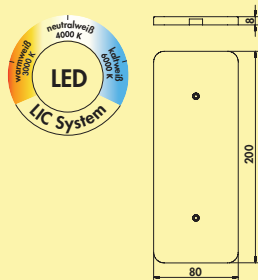

Pure Farbwechsel LED

Unterbodenleuchte. Kunststoffgehäuse, transluzent weiß. Ausleuchtung ohne sichtbare LED-Punkte. Im ausgeschalteten Zustand ist der gesamte Leuchtenkörper aus transluzentem Kunststoff, weiß matt.

Einzelleuchte ohne Schalter

- Gehäuse durchschraubbar mit weißen Abdeckkappen
- 3,8 Watt, 12 V
- stufenlose Regelung der Lichtfarbe von **2700 K** warmweiß bis **6500 K** kaltweiß
- Memoryfunktion: die letzte Einstellung wird gespeichert
- Dimmfunktion: Helligkeit stufenlos dimmbar
- max. 80 Lumen/Watt bei **6500 K** kaltweiß
- Steckbuchsen für Ministecksystem im Leuchtengehäuse integriert
- 1800 mm Zuleitung mit Ministecksystem

Set-2,-3,-5 mit Schalter bestehend aus:

- 1, 2 oder 4 Einzelleuchten ohne Schalter (7063372)
- 1 Einzelleuchte mit Schalter (7063376)
- 1 LED Konverter 20 (7062309)

Design by STUDIO MORITZ PUTZIER, Köln.

Dieses Produkt enthält eine Lichtquelle der Energieeffizienzklasse G.

Die passenden Farbwechsel Funktionskonverter und Fernbedienungen für Einzelleuchte ohne Schalter finden Sie im Katalog 1 Seite 268–270/24 DE.

7063372 Einzelleuchte ohne Schalter, LIC LED-System kompatibel, weiß matt	61,34	72,99 €
7063376 Einzelleuchte mit Schalter, weiß matt	77,31	92,00 €
7063377 Set-2, weiß matt	177,31	211,00 €
7063378 Set-3, weiß matt	239,50	285,01 €
7063379 Set-5, weiß matt	362,18	430,99 €
Optionales Zubehör		
7061049 LED Verbindungsleitung, weiß, L 2000 mm	4,03	4,80 €