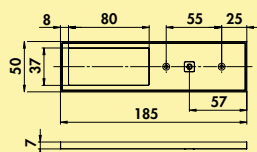

Lichttechnik

Gresso LED

Unterbodenleuchte. Kunststoffgehäuse, Ausleuchtung ohne sichtbare LED-Punkte mit integriertem Schalter.

Einzelleuchte ohne (o. S.) oder mit Schalter und Dimmer (m. S. D.)

- 3 Watt, 12 V, 4000 K neutralweiß
- 85 Lumen/Watt
- 200 mm Zuleitung, 1800 mm Verbindungsleitung mit Ministecksystem

Set-2,-3,-5 mit Schalter bestehend aus:

- 1, 2 oder 4 Einzelleuchten ohne Schalter (7062364)
- 1 Einzelleuchte mit Schalter (7062365)
- 1 LED Konverter 20 (7062309)
- erweiterbar auf 6 Leuchten

Dieses Produkt enthält eine Lichtquelle der Energieeffizienzklasse F.

7062364 Einzelleuchte ohne Schalter, alufarbig	47,39	56,39 €
7062365 Einzelleuchte m. S. D., alufarbig	57,90	68,90 €
7062366 Set-2, alufarbig	127,56	151,80 €
7062367 Set-3, alufarbig	157,23	187,10 €
7062368 Set-5, alufarbig	232,69	276,90 €

Optionales Zubehör

7061049 LED Verbindungsleitung, weiß, L 2000 mm	4,03	4,80 €