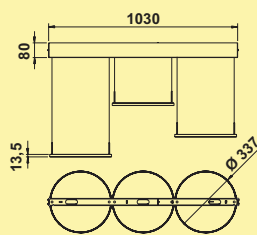

Plate 3 LED

Pendelleuchte. Aluminiumgehäuse. Acrylglas satiniert. Inkl. Konverter und Fernbedienung.

- 3 x 14,3 Watt, 230 V
- L 1030 mm
- stufenlose Regelung der Lichtfarbe von **2700 K** warmweiß bis **6500 K** kaltweiß
- Memoryfunktion: die letzte Einstellung wird gespeichert
- Dimmfunktion: Helligkeit stufenlos dimmbar
- **nicht durch bauseitigen Dimmer dimmbar**
- max. 112 Lumen/Watt bei **6500 K** kaltweiß
- Abhängung max. 1700 mm
- Segmente stufenlos verstellbar

Dieses Produkt enthält eine Lichtquelle der Energieeffizienzklasse F.

7065011 edelstahlfarbig	1196,89	1424,30 €
7065029 schwarz matt	1217,90	1449,30 €