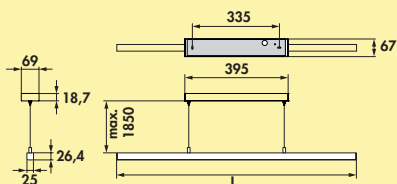

Asta Farbwechsel LED

Pendelleuchte. Aluminiumgehäuse. Inkl. FW-Funktionskonverter 30 Modul 2 und 1-Kanal Farbwechsel Fernbedienung.

- 230 V
- stufenlose Regelung der Lichtfarbe von **2700 K** warmweiß bis **6500 K** kaltweiß
- Memoryfunktion: die letzte Einstellung wird gespeichert
- Dimmfunktion: Helligkeit stufenlos dimmbar
- **nicht durch bauseitigen Dimmer dimmbar**
- max. 84 Lumen/Watt bei **6500 K** kaltweiß
- Abhängung max. 1850 mm
- bedienbar mit der 1- oder 4-Kanal-Funkfernbedienung (7061285/7061276)

Dieses Produkt enthält eine Lichtquelle der Energieeffizienzklasse G.

7065055 L 900 mm, 13,9 W, edelstahlfarbig	415,97	495,00 €
7065056 L 1200 mm, 18,6 W, edelstahlfarbig	440,17	523,80 €
7065057 L 1500 mm, 23,2 W, edelstahlfarbig	458,15	545,20 €
7065058 L 900 mm, 13,9 W, schwarz matt	511,18	608,30 €
7065059 L 1200 mm, 18,6 W, schwarz matt	549,75	654,20 €
7065060 L 1500 mm, 23,2 W, schwarz matt	600,08	714,10 €