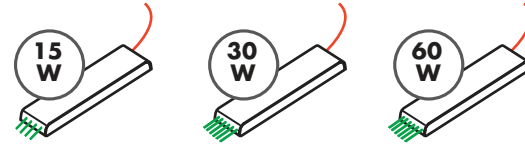

LUMICA® LIC LED-System

Konverter

Die Basis des LIC LED-Systems bilden die Konverter und ihre diversen Anschlussmöglichkeiten. Die Konverter wandeln die Netzspannung (100-240 V, 50-60 Hz) auf die von allen Leuchten im LIC LED-Programm verwendete Ausgangsspannung 12 V um. Das Programm bietet drei Konverter mit unterschiedlicher Leistung: 15 W, 30 W oder 60 W. An Konverter mit 15 W Leistung lassen sich bis zu vier Leuchten anschließen, sofern die Leistung nicht überschritten wird, an Konverter mit 30 oder 60 W jeweils bis zu sechs Leuchten.

Flexibilität: An einen zentralen Netzanschluss können bis zu 10 Konverter angeschlossen werden, so dass sich die zur Verfügung stehende Leistung und die Zahl der Verbraucher entsprechend erhöht. Die integrierte Verteilerleiste ist außerdem zusätzlich durch steckbare 6-fach-Verteilerleisten erweiterbar. Die flache Bauhöhe der Konverter erleichtert die unsichtbare Montage.

Konvertermodelle: 15 W Modell mit 4 Steckplätzen, 30 W und 60 W Modell mit je 6 Steckplätzen (jeweils 12 V)