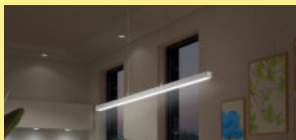

LUMICA® Lichttechnik

Die Zeit ist reif für smartes Licht

- **LIC** LUMICA®
  LIC LED-System
  Lichtszenerarien zaubern
  Atmosphäre Seite 257–294
- LUMICA®
  Unterboden- und Nischenleuchten
  Das Licht von heute Seite 295–314
- LUMICA®
  Ein- und Aufbauleuchten
  Perfekte Lichtausbeute
  auf kleinstem Raum Seite 315–330
- LUMICA®
  Lichtböden
  Formschön beleuchtete
  Glasböden Seite 331–338
- LUMICA®
  Flex Stripes und Sockelleuchten
  Lichtakzente
  der besonderen Art Seite 339–358
- LUMICA®
  Langfeldleuchten
  Lichtkörper zeigen
  unaufdringliche Präsenz Seite 359–378
- LUMICA®
  Pendel-, Decken-, Oberboden-,
  Inselleuchten
  Lichtideen jenseits der Norm Seite 379–396
- LUMICA®
  Schalteinheiten
  Intelligent geschaltet Seite 397–400