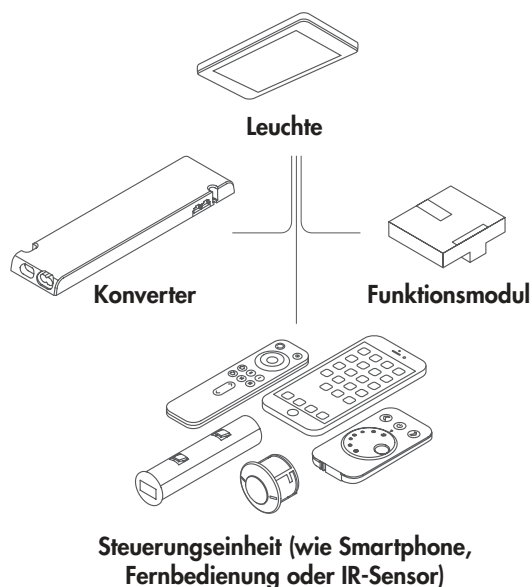

LUMICA®

LIC LED-System

Smartes Licht –
gekonnt inszeniert!

Licht einfach nach Wunsch gestalten –
schnell, einladend, geschickt

Das **LIC LED-System von Naber** öffnet vielfältige Möglichkeiten, individuelle Beleuchtungskonzepte in der Küche sowie in allen angrenzenden Wohnbereichen zu realisieren. Mit der einfachen Plug-and-play-Technik ist die Installation schnell und unkompliziert.

Außerdem bietet LIC dank des umfangreichen Sortiments nahezu unbegrenzte Varianten, verschiedene Leuchten und Leuchtenarten zu kombinieren und in Leuchtengruppen zusammenzulegen. Damit erschafft das LIC LED-System Atmosphäre, baut Stimmungen auf und inspiriert zur Gestaltung individueller Lichtinszenierungen.

Das LIC LED-System umfasst **lediglich vier Systembausteine**, die je nach Bedarf kombiniert werden.