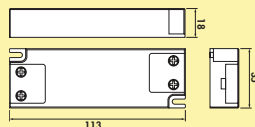

LED Konverter 20

- 20 Watt, 12 VDC
- mit 6-fach Verteiler
- 2000 mm Netzanschlussleitung
- Anschlusswerte (Watt) der einzelnen Leuchten beachten

7062309 grau	46,30	55,10 €