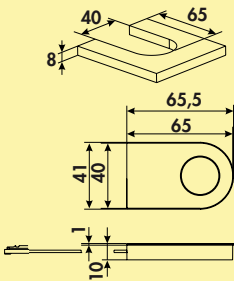

Duo Farbwechsel LED

Einzelleuchte, Glasbodenleuchte. Zum Aufstecken auf Glasböden mit Metallfederklammer, LED Lichtabstrahlung 6 LED nach oben und 6 LED nach unten.

Einzelleuchte ohne Schalter

- 0,8 Watt, 12 VDC
- 60 Lumen/ Watt
- stufenlose Regelung der Lichtfarbe von **2700 K** warmweiß bis **6500 K** kaltweiß
- Dimmfunktion: Helligkeit stufenlos dimmbar
- 2000 mm Zuleitung mit Ministecksystem
- Plattenstärke 6–10 mm
- Abstrahlwinkel 60°
- LIC LED-System kompatibel

Dieses Produkt enthält eine Lichtquelle der Energieeffizienzklasse E.

Die passenden Farbwechsel Funktionskonverter und Fernbedienungen finden Sie im Katalog 1 Seite 268–270/24 DE.

7061079	Einzelleuchte ohne Schalter, edelstahlfarbig	25,21	30,00 €
7061088	Einzelleuchte ohne Schalter, schwarz matt	30,92	36,79 €