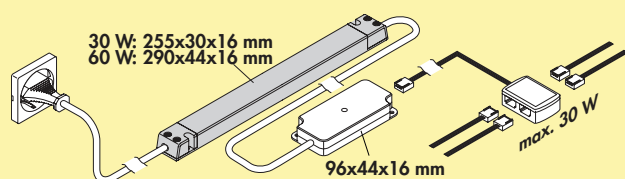

LED Konverter RGB

Konverter inkl. Steuersystem für LED RGB-Lichtsysteme.

- 24 V
- 4-fach Verteiler
- Memoryfunktion: die letzte Einstellung wird gespeichert
- Dimmfunktion: 5 Stufen
- Farbe: grau (Konverter), weiß (Steuerung)
- Kabellänge primär 2000 mm, sekundär 100 mm (Steuerung), 500 mm (RGB Verteiler)

7061362 30 Watt	117,65	140,00 €
7061363 60 Watt	141,18	168,00 €