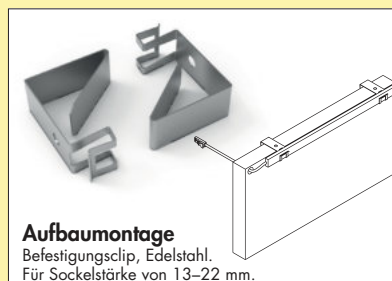

LED Verbindungsleitung RGB

Zum Verbinden der RGB LED Stripes.

7061366 L 40 mm	5,21	6,20 €
7061367 L 500 mm	6,30	7,50 €

Lichttechnik

Calamaro LED Flex Stripes inkl. Sockelprofil

Flexibler LED Streifen. Ambienteleuchte. LED in Silikon vergossen. Einfache Montage direkt am Sockel mit 3 selbstklebenden Profilhalterungen à 900 mm.