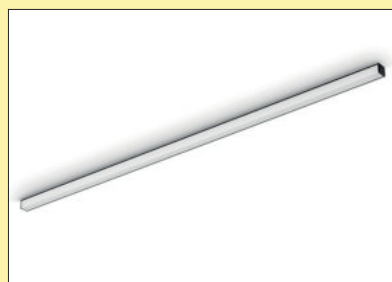

Pertura Farbwechsel LED

Unterbodenleuchte. Aluminiumgehäuse, Kunststoffabdeckung opal weiß, LED-Profil, Ausleuchtung ohne sichtbare LED-Punkte.

Einzelleuchte ohne Schalter

- 12 Watt pro Meter
- stufenlose Regelung der Lichtfarbe von **2700 K** warmweiß bis **6500 K** kaltweiß
- max. 92 Lumen/Watt bei **6000 K** kaltweiß
- LED Band lose, nicht im Profil eingesetzt
- alle 25 mm kürzbar, beidseitige Einspeisung
- 2000 mm beidseitige Zuleitung
- 4 Endkappen lose beigelegt
- Anschluss an 12 V Konverter mit Farbwechselsteuerung

Dieses Produkt enthält eine Lichtquelle der Energieeffizienzklasse G.

Die passenden Farbwechsel Funktionskonverter und Fernbedienungen für Einzelleuchte ohne Schalter finden Sie im Katalog 1 Seite 268–270/24 DE.

7061296 Einzelleuchte o. Schalter, L 1500 mm, edelstahlfarbig	173,36	206,30 €
7061240 Einzelleuchte o. Schalter, L 2600 mm, edelstahlfarbig	278,49	331,40 €

7061297 Einzelleuchte o. Schalter, L 1500 mm, schwarz matt	173,36	206,30 €
7061241 Einzelleuchte o. Schalter, L 2600 mm, schwarz matt	278,49	331,40 €

Optionales Zubehör

7061049 LED Verbindungsleitung, weiß, L 2000 mm	4,03	4,80 €
7061307 Pertura Farbwechsel LED-Band, L 2600 mm	95,21	113,30 €