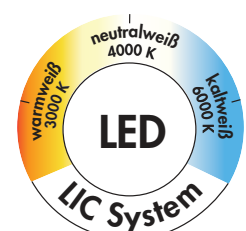

Alle Naber Leuchten mit diesem Symbol können über die Konverter und Funktionsmodule miteinander kombiniert und gesteuert werden, oder auch als Einzelleuchten betrieben werden.