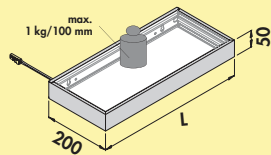

Lista 50 Farbwechsel LED

Lichtboden. Aluminiumgehäuse, Sicherheitsglas mattiert, mit LED Beleuchtung, gleichmäßige Ausleuchtung über die komplette Breite nach oben und unten, freihängende Anbringung bis zu einer Bodentiefe von 200 mm, Schrauben rückseitig, unsichtbar zu montieren.

Lichtboden

- 12 V, IP20
- stufenlose Regelung der Lichtfarbe von **2700 K** warmweiß bis **6500 K** kaltweiß
- max. 64 Lumen/Watt bei **6500 K** kaltweiß
- 2000 mm Zuleitung mit Ministecksystem
- Kabelauslass Leuchtenrückseite links
- Tragkraft* ca. 1 kg/100 mm
- inkl. Neigungsverstellung
- LIC LED-System kompatibel

Dieses Produkt enthält eine Lichtquelle der Energieeffizienzklasse G.

Die passenden Farbwechsel Funktionskonverter und Fernbedienungen finden Sie im Katalog 1 Seite 268–270/24 DE.

*Tragkraft ist von der Wandbeschaffenheit abhängig, geeignetes Befestigungsmaterial für den jeweiligen Wandtyp muss verwendet werden.

7062340	L 450 mm, 3,1 W, edelstahlfarbig	242,52	288,60 €
7062342	L 600 mm, 4,3 W, edelstahlfarbig	274,87	327,10 €
7062344	L 900 mm, 6,6 W, edelstahlfarbig	346,72	412,60 €
7062346	L 1200 mm, 9 W, edelstahlfarbig	413,19	491,70 €
7062341	L 450 mm, 3,1 W, schwarz matt	268,57	319,60 €
7062343	L 600 mm, 4,3 W, schwarz matt	308,15	366,70 €
7062345	L 900 mm, 6,6 W, schwarz matt	383,61	456,50 €
7062347	L 1200 mm, 9 W, schwarz matt	431,18	513,10 €