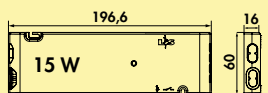

FW-Funktionskonverter

Der FW-Funktionskonverter für Farbwechsel-Lichtsysteme.

- weiß
- 12 VDC
- max. 36 Watt Belastung je Steckplatz am Konverter
- 2000 mm Netzanschlussleitung
- **schaltbar per Bluetooth-App (Modul 3) oder per optional erhältlicher Funkfernbedienung**

7061286 Modul 2 (Funk), 15 W, 4-fach Verteiler	95,21	113,30 €
7061271 Modul 2 (Funk), 30 W, 6-fach Verteiler	121,26	144,30 €
7061273 Modul 2 (Funk), 60 W, 6-fach Verteiler	152,69	181,70 €

7061287 Modul 3 (Bluetooth + Funk), 15 W, 4-fach Verteiler	127,56	151,80 €
7061281 Modul 3 (Bluetooth + Funk), 30 W, 6-fach Verteiler	156,30	186,00 €
7061283 Modul 3 (Bluetooth + Funk), 60 W, 6-fach Verteiler	188,66	224,51 €