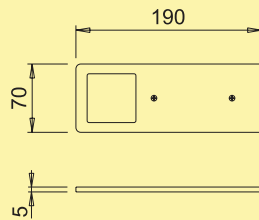

AstraLED SE alufarbig

Unterbodenleuchte. Aluminiumgehäuse, 5 mm. Ausleuchtung ohne sichtbare LED-Punkte mit integriertem Touch Schalter.

Einzelleuchte ohne Schalter oder mit LED Touch Schalter und Dimmer (m. LED Touch S. D.)

- 5 Watt, 24 V, zwei Farbbereiche: **3000 K** warmweiß, **3900 K** neutralweiß
- 65 Lumen/Watt
- Helligkeit stufenlos dimmbar durch LED Touch Schalter und Dimmer
- 150 mm Zuleitung, 2000 mm Verbindungsleitung mit Ministecksystem
- zusätzliche Memoryfunktion: die letzte Einstellung wird gespeichert

Set-2,-3,-5 mit LED Touch Schalter und Dimmer bestehend aus:

- 1, 2 oder 4 Einzelleuchten ohne Schalter (7063314/7063343)
- 1 Einzelleuchte mit LED Touch Schalter und Dimmer (7063315/7063344)
- erweiterbar auf 6 Leuchten

Dieses Produkt enthält eine Lichtquelle der Energieeffizienzklasse F.

7063314 Einzelleuchte o. S., 3000 K warmweiß	48,32	57,50 €
7063315 Einzelleuchte m. LED Touch S. D., 3000 K warmweiß	99,16	118,00 €
7063316 Set-2, 3000 K warmweiß	169,75	202,00 €
7063317 Set-3, 3000 K warmweiß	210,08	250,00 €
7063319 Set-5, 3000 K warmweiß	305,04	363,00 €

7063343 Einzelleuchte o. S., 3900 K neutralweiß	48,32	57,50 €
7063344 Einzelleuchte m. LED Touch S. D., 3900 K neutralweiß	99,16	118,00 €
7063345 Set-2, 3900 K neutralweiß	169,75	202,00 €
7063346 Set-3, 3900 K neutralweiß	210,08	250,00 €
7063347 Set-5, 3900 K neutralweiß	305,04	363,00 €