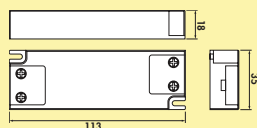

LED Konverter 20

- 20 Watt, 12 VDC
- mit 6-fach Verteiler
- 2000 mm Netzanschlussleitung
- Anschlusswerte (Watt) der einzelnen Leuchten beachten

7062309 grau	46,30	55,10 €