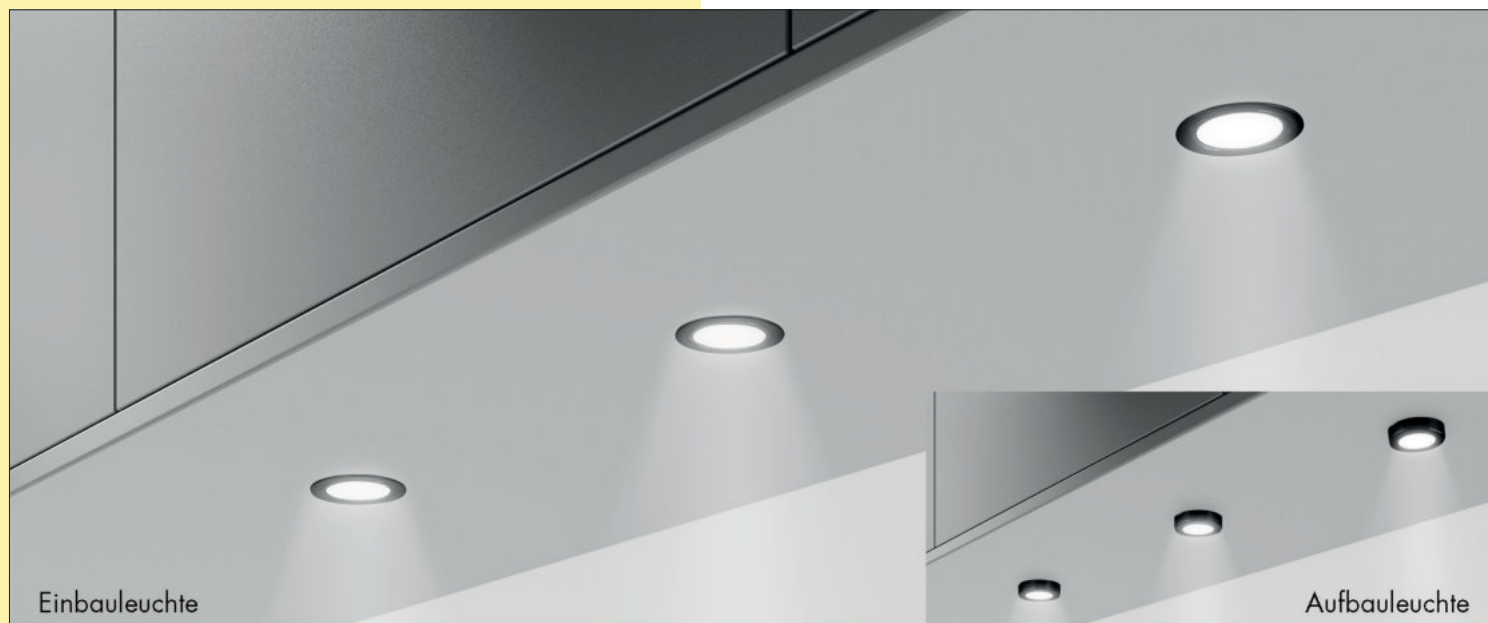

Anelli LED edelstahlfarbig

Einbauleuchte. Aluminiumgehäuse, Ausleuchtung ohne sichtbare LED-Punkte.

Einzelleuchte ohne Schalter

- 4 Watt, 12 V, zwei Farbbereiche: **4000 K** neutralweiß, **3000 K** warmweiß
- 62 Lumen/Watt
- 2000 mm Zuleitung
- Bohr-Ø 58 mm

Set-2,-3,-5 ohne Schalter bestehend aus:

- 2, 3 oder 5 Einzelleuchten ohne Schalter (7061324/7063358)
- 1 LED Konverter 20 (7062309)
- erweiterbar auf 5 Leuchten

Dieses Produkt enthält eine Lichtquelle der Energieeffizienzklasse F.

Die passenden Schalter finden Sie im Katalog 1 Seite 399/24 DE.

7061324 Einzelleuchte ohne Schalter, 4000 K neutralweiß	31,76	37,79 €
7061326 Set-2, 4000 K neutralweiß	91,60	109,00 €
7061328 Set-3, 4000 K neutralweiß	127,56	151,80 €
7061330 Set-5, 4000 K neutralweiß	193,11	229,80 €

7063358 Einzelleuchte ohne Schalter, 3000 K warmweiß	31,76	37,79 €
7063360 Set-2, 3000 K warmweiß	91,60	109,00 €
7063362 Set-3, 3000 K warmweiß	127,56	151,80 €
7063364 Set-5, 3000 K warmweiß	193,11	229,80 €

Optionales Zubehör

7061049 LED Verbindungsleitung, weiß, L 2000 mm	4,03	4,80 €
7061322 Anelli Aufbauring, edelstahlfarbig, 15 mm	4,12	4,90 €