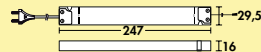

LED Konverter 30 CE

- 30 Watt, 12 VDC
- mit 6-fach Verteiler
- 2000 mm Netzanschlussleitung
- Anschlusswerte (Watt) der einzelnen Leuchten beachten

7061026 grau	64,29	76,51 €