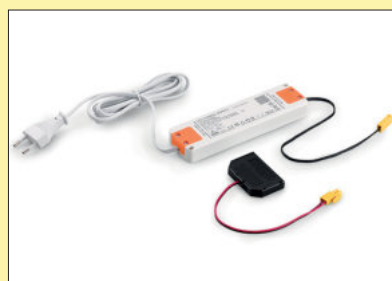

LED Konverter 3

- 30 Watt, 12 VDC
- mit 6-fach Verteiler
- 1500 mm Netzanschlussleitung
- Anschlusswerte (Watt) der einzelnen Leuchten beachten

7061228 weiß 43,11 **51,30 €**