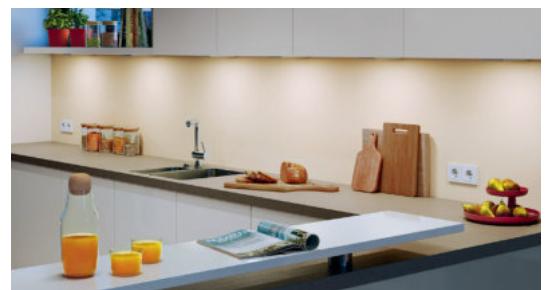

Warmweißes Licht wird als gemütlich, behaglich und beruhigend empfunden.