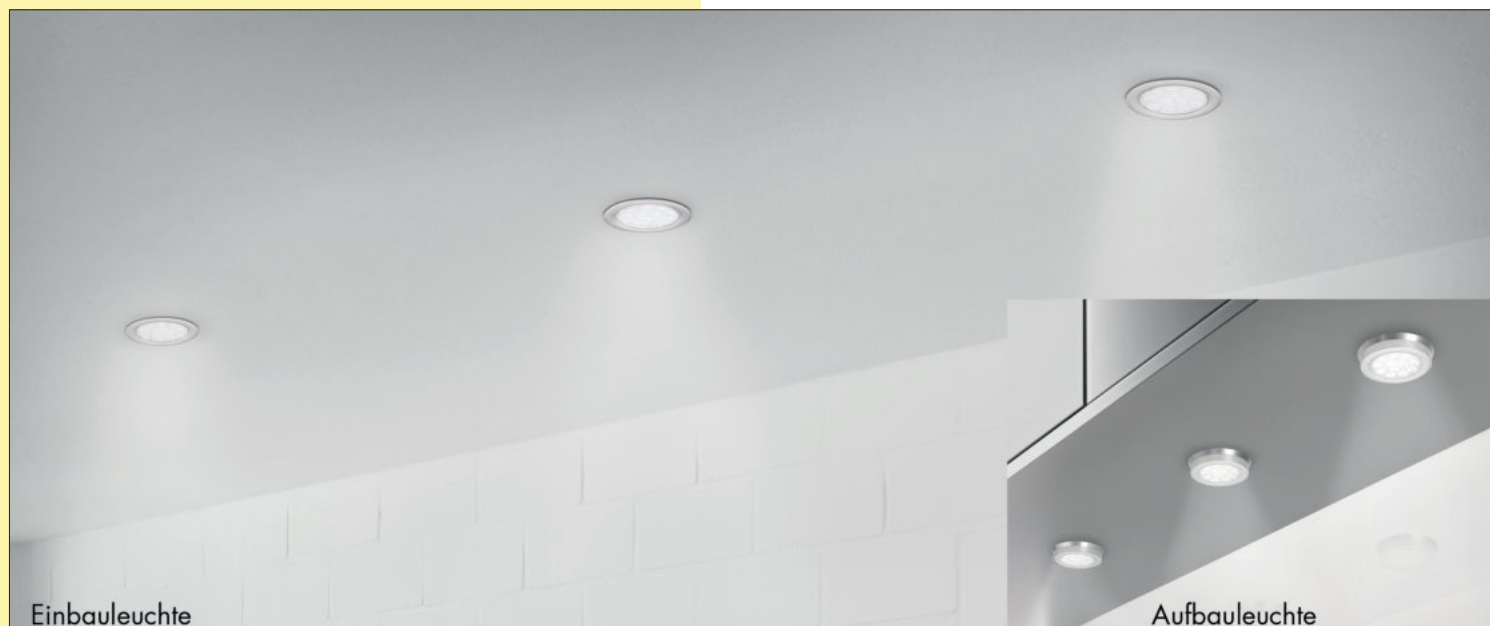

Aufbauleuchte

Lichttechnik