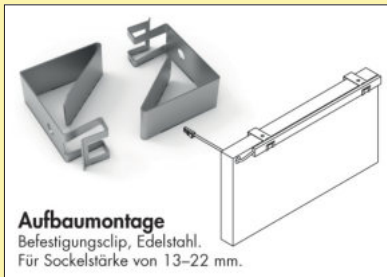

Calamaro LED Flex Stripes FW inkl. Sockelprofil

Flexibler LED Streifen. Ambienteleuchte. LED in Silikon vergossen. Einfache Montage direkt am Sockel mit 3 selbstklebenden Profilhalterungen à 900 mm.

Flex Stripes

- 7,2 Watt pro Meter, 12 VDC
- stufenlose Regelung der Lichtfarbe von **3000 K** warmweiß bis **6000 K** kaltweiß
- max. 45 Lumen/Watt bei **6000 K** kaltweiß
- Streifen 4 x 10 mm breit, alle 25 mm kürzbar, ab Schnittpunkt keine Verbindung mehr möglich
- inkl. 3 x selbstklebende Kunststoff-Profilhalterungen je 900 mm
- 2000 mm beidseitige Zuleitung

Dieses Produkt enthält eine Lichtquelle der Energieeffizienzklasse G.

Hinweis: Wir empfehlen 4 Befestigungsclips (7061258) pro Meter!

Die passenden Farbwechsel Funktionskonverter und Fernbedienungen finden Sie im Katalog 1 Seite 268–270/24 DE.

7061246 L 2600 mm, weiß	157,23	187,10 €

Optionales Zubehör

7061049 LED Verbindungsleitung, weiß, L 2000 mm	4,03	4,80 €
7061258 Befestigungsclips, Edelstahl, Preis pro VE von 2 Stück	9,08	10,81 €