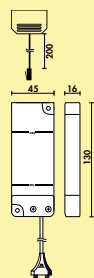

LED Konverter 24 E

- 15 Watt, 24 VDC
- mit 6-fach Verteiler
- 2000 mm Netzanschlussleitung
- Anschlusswerte der einzelnen Leuchten sind zu beachten (Watt)

7061169 weiß	45,21	53,80 €