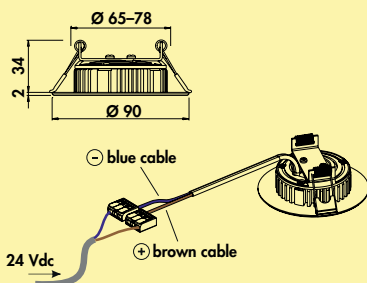

EXO LED

Einbauleuchte, Deckenleuchte. Leuchtkörper aus Aluminiumdruckguss, weiß, leistungsstarke COB-Lichtquelle, Mittelstrahl-Optik.

Einzelleuchte ohne Schalter

- 4,4 Watt, 24 V, 3000 K warmweiß
- Dimmfunktion: Helligkeit stufenlos dimmbar (**nur in Kombination mit 7063375**)
- max. 105 Lumen/Watt
- IP20
- mit Federklammern für den Einbau in Hohlraumdecken
- Zuleitung 2000 mm
- Kabellänge sekundär 150 mm Zuleitung
- Bohr-Ø 65–78 mm
- Einbautiefe 34 mm
- Anschluss an LED Konverter 2430 (7062250)

Dieses Produkt enthält eine Lichtquelle der Energieeffizienzklasse E.

7063374 Einzelleuchte ohne Schalter	73,95	88,00 €