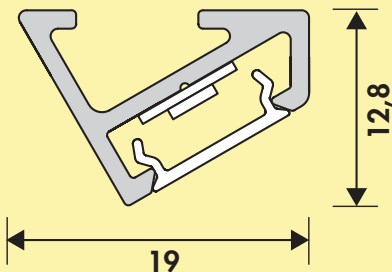

Vidula Farbwechsel LED

Unterbodenleuchte. Aluminiumgehäuse, mit mattierter Kunststoffabdeckung inkl. LED-Profil.

Einzelleuchte ohne Schalter

- 12 Watt pro Meter
- stufenlose Regelung der Lichtfarbe von **2700 K** warmweiß bis **6500 K** kaltweiß
- max. 92 Lumen/Watt bei **6000 K** kaltweiß
- LED Band lose, nicht im Profil eingesetzt **ab einer Länge von 1500 mm**
- alle 25 mm kürzbar
- 2000 mm beidseitige Zuleitung **ab einer Länge von 1500 mm**
- 2 Endkappen lose beigelegt, **ab einer Länge von 1500 mm** 4 Endkappen
- Anschluss an 12 V Konverter mit Farbwechselsteuerung
- LIC LED-System kompatibel

Dieses Produkt enthält eine Lichtquelle der Energieeffizienzklasse G.

Weitere Farbwechsel Funktionskonverter und Fernbedienungen finden Sie im Katalog 1 Seite 268–270/24 DE.

7061308	L 600 mm, edelstahlfarbig	80,76	96,10 €
7061310	L 900 mm, edelstahlfarbig	105,97	126,10 €
7061312	L 1200 mm, edelstahlfarbig	129,33	153,90 €
7061294	L 1500 mm, edelstahlfarbig	166,22	197,80 €
7061223	L 2600 mm, edelstahlfarbig	266,81	317,50 €

7061309	L 600 mm, schwarz matt	80,76	96,10 €
7061311	L 900 mm, schwarz matt	105,97	126,10 €
7061313	L 1200 mm, schwarz matt	129,33	153,90 €
7061295	L 1500 mm, schwarz matt	166,22	197,80 €
7061224	L 2600 mm, schwarz matt	266,81	317,50 €

Optionales Zubehör

7061049	LED Verbindungsleitung, weiß, L 2000 mm	4,03	4,80 €
7061306	Vidula Farbwechsel LED-Band, L 2600 mm	95,21	113,30 €