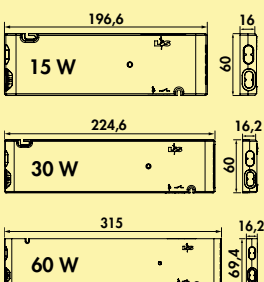

FW-Funktionskonverter

Der FW-Funktionskonverter für Farbwechsel-Lichtsysteme.

- weiß
- 12 VDC
- max. 36 Watt Belastung je Steckplatz am Konverter
- 2000 mm Netzanschlussleitung
- **schaltbar per Bluetooth-App (Modul 3) oder per optional erhältlicher Funkfernbedienung**

7061286 Modul 2 (Funk), 15 W, 4-fach Verteiler 95,21 **113,30 €**

7061271 Modul 2 (Funk), 30 W, 6-fach Verteiler 121,26 **144,30 €**

7061273 Modul 2 (Funk), 60 W, 6-fach Verteiler 152,69 **181,70 €**

7061287 Modul 3 (Bluetooth + Funk), 15 W, 4-fach Verteiler 127,56 **151,80 €**

7061281 Modul 3 (Bluetooth + Funk), 30 W, 6-fach Verteiler 156,30 **186,00 €**

7061283 Modul 3 (Bluetooth + Funk), 60 W, 6-fach Verteiler 188,66 **224,51 €**