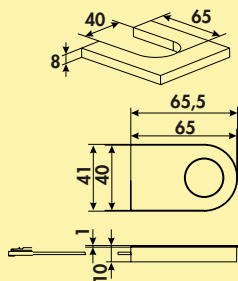

Duo Farbwechsel LED

Einzelleuchte, Glasbodenleuchte. Zum Aufstecken auf Glasböden mit Metallfederklammer, LED Lichtabstrahlung 6 LED nach oben und 6 LED nach unten.

Einzelleuchte ohne Schalter

- 0,8 Watt, 12 VDC
- 60 Lumen/ Watt
- stufenlose Regelung der Lichtfarbe von 2700 K warmweiß bis 6500 K kaltweiß
- Dimmfunktion: Helligkeit stufenlos dimmbar
- 2000 mm Zuleitung mit Ministecksystem
- Plattenstärke 6–10 mm
- Abstrahlwinkel 60°

Dieses Produkt enthält eine Lichtquelle der Energieeffizienzklasse E.

Die passenden Farbwechsel Funktionskonverter und Fernbedienungen finden Sie im Katalog 1 Seite 268–270/24 DE.

7061079	Einzelleuchte ohne Schalter, edelstahlfarbig	25,21	30,00 €
7061088	Einzelleuchte ohne Schalter, schwarz matt	30,92	36,79 €

Optionales Zubehör

7061049	LED Verbindungsleitung, weiß, L 2000 mm	4,03	4,80 €