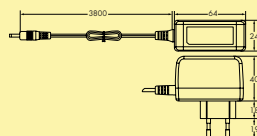

LED Konverter Melon 12

- 12 Watt, 24 VDC
- 3800 mm Netzanschlussleitung
- Anschlusswerte (Watt) der einzelnen Leuchten beachten

7064135	weiß	25,55	30,40 €