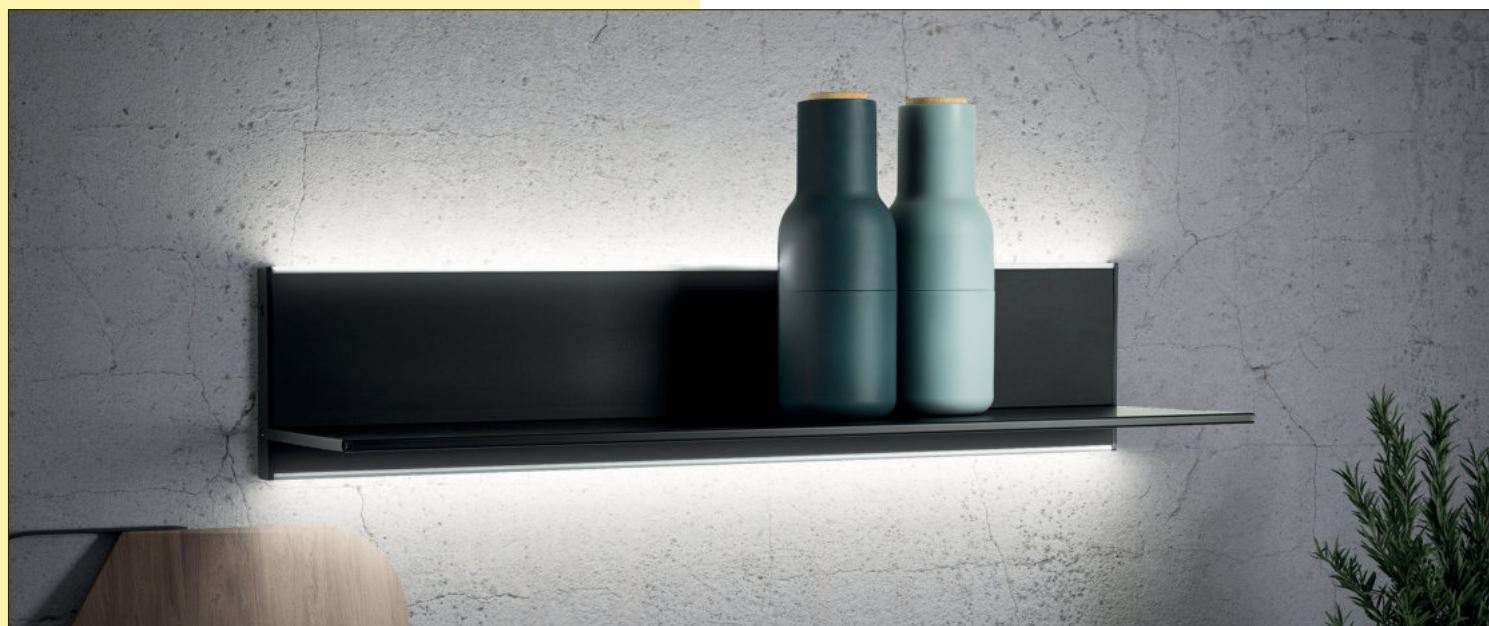

Liente Farbwechsel LED Wandboard

Regalsystem. Aluminiumgehäuse. Beleuchtung oben und unten, 2 Montagevarianten.

- 12 V, IP20
- stufenlose Regelung der Lichtfarbe von **2700 K** warmweiß bis **6500 K** kaltweiß
- Memoryfunktion: die letzte Einstellung wird gespeichert
- Dimmfunktion: Helligkeit stufenlos dimmbar
- max. 85 Lumen/Watt bei **6500 K** kaltweiß
- **der 15 und 30 Watt Konverter kann im Wandboard integriert werden**
- 200 mm Zuleitung mit Ministecksystem
- Rückwandhöhe 129 mm
- Tiefe 185 mm
- Kabelauslass hinten links
- Tragkraft* ca. 1 kg/100 mm
- inkl. Neigungsverstellung

Dieses Produkt enthält eine Lichtquelle der Energieeffizienzklasse G.

Die passenden Farbwechsel Funktionskonverter und Fernbedienungen finden Sie im Katalog 1 Seite 268–270/24 DE.

*Tragkraft ist von der Wandbeschaffenheit abhängig, geeignetes Befestigungsmaterial für den jeweiligen Wandtyp muss verwendet werden.

7062393 L 600 mm, 13,8 W, edelstahlfarbig	262,35	312,20 €
7062394 L 900 mm, 21 W, edelstahlfarbig	362,02	430,80 €
7062395 L 1200 mm, 28,2 W, edelstahlfarbig	453,61	539,80 €

7062390 L 600 mm, 13,8 W, schwarz matt	278,49	331,40 €
7062391 L 900 mm, 21 W, schwarz matt	393,45	468,21 €
7062392 L 1200 mm, 28,2 W, schwarz matt	465,29	553,70 €

Optionales Zubehör

7061049 LED Verbindungsleitung, weiß, L 2000 mm	4,03	4,80 €