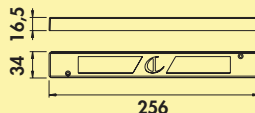

LED Konverter 2430

- 30 Watt, 24 VDC
- mit 9-fach Verteiler
- 2000 mm Netzanschlussleitung
- Anschlusswerte (Watt) der einzelnen Leuchten beachten

7062250	weiß	61,43	73,10 €