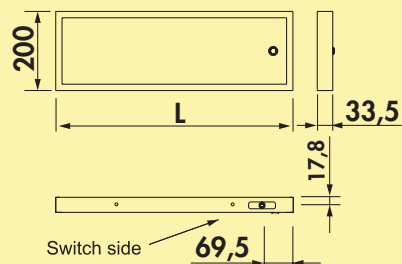

Lista 30 LED

Lichtböden. Aluminiumgehäuse, **edelstahlfarbig** oder **schwarz matt**, Sicherheitsglas mattiert, mit LED Beleuchtung, gleichmäßige Ausleuchtung über die komplette Breite nach oben und unten, freihängende Anbringung bis zu einer Bodentiefe von 200 mm, Schrauben rückseitig unsichtbar zu montieren.

Lichtböden mit Schalter

- 4200 K neutralweiß
- 83 Lumen/Watt
- Schalter im unteren Glasboden integriert
- Konverter im Lichtboden integriert
- 2000 mm Netzanschlussleitung, Euroflachstecker lose beigelegt
- Kabelauslass Leuchtenrückseite rechts
- Tragkraft ca. 10 kg

Dieses Produkt enthält eine Lichtquelle der Energieeffizienzklasse G.

7062065	L 450 mm, 3,8 W, edelstahlfarbig	201,01	239,20 €
7062066	L 600 mm, 5,3 W, edelstahlfarbig	222,02	264,20 €
7062067	L 900 mm, 8,2 W, edelstahlfarbig	250,84	298,50 €
7062068	L 1200 mm, 11 W, edelstahlfarbig	299,75	356,70 €
7062195	L 450 mm, 3,8 W, schwarz matt	217,65	259,00 €
7062196	L 600 mm, 5,3 W, schwarz matt	238,57	283,90 €
7062197	L 900 mm, 8,2 W, schwarz matt	270,92	322,39 €
7062198	L 1200 mm, 11 W, schwarz matt	321,60	382,70 €