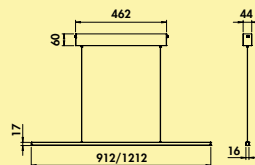

Zito LED

Pendelleuchte. Aluminiumgehäuse pulverbeschichtet. Kunststoffabdeckung weiß inkl. Konverter.

1. 230 V
   - **nicht durch bauseitigen Dimmer dimmbar**
   - max. 95 Lumen/Watt bei **3000 K** warmweiß
   - Abhängung max. 1700 mm
   - **ohne Fernbedienung, An/Aus-Funktion über bauseitigen Lichtschalter**
2. **Dieses Produkt enthält eine Lichtquelle der Energieeffizienzklasse F.**

7065036	L 900 mm, 13 W, edelstahlfarbig	255,80	304,40 €
7065038	L 900 mm, 13 W, schwarz matt	255,80	304,40 €
7065037	L 1200 mm, 17 W, edelstahlfarbig	292,35	347,90 €
7065039	L 1200 mm, 17 W, schwarz matt	292,35	347,90 €