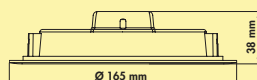

Copertina rund LED

Einbauleuchte, Deckenleuchte, 120 LEDs.

Einzelleuchte

1. 16 Watt, 3000 K warmweiß
   - 100 Lumen/Watt
   - IP20
   - inkl. Konverter für 230 V
   - mit Federklammern für den Einbau in Hohlraumdecken
   - Kabellänge primär ca. 120 mm
   - Außen-Ø 165 mm
   - Einbau-Ø 150 mm
   - **nicht dimmbar, An/Aus-Funktion über bauseitigen Lichtschalter**
2. **Dieses Produkt enthält eine Lichtquelle der Energieeffizienzklasse E.**

7062049 Einzelleuchte, weiß

57,48 68,40 €