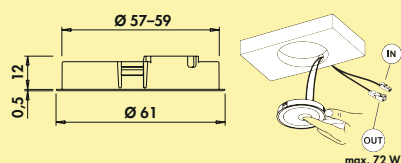

Lichttechnik

Kronos Farbwechsel LED

Einbauleuchte. Kunststoffgehäuse, rund, Ausleuchtung ohne sichtbare LED-Punkte mit integriertem Touch Schalter.

Einzelleuchte ohne Schalter oder mit LED Touch Schalter und Dimmer (m. LED Touch S. D.)

- 2,8 Watt, 24 V
- Einstellung der Lichtfarbe auf **2700 K** warmweiß oder **3900 K** neutralweiß
- Memoryfunktion: die letzte Einstellung wird gespeichert
- Dimmfunktion: Helligkeit stufenlos dimmbar
- max. 80 Lumen/Watt
- 2000 mm Zuleitung
- Bohr-Ø 57–59 mm, Einbautiefe 12 mm
- Anschluss an LED Konverter 2430 (7062250)

Dieses Produkt enthält eine Lichtquelle der Energieeffizienzklasse E.

7063367 Einzelleuchte m. LED Touch S. D., schwarz matt	100,84	120,00 €
7063366 Einzelleuchte ohne Schalter, schwarz matt	47,06	56,00 €

Optionales Zubehör

7062252 LED Verbindungsleitung 24, weiß, L 2000 mm	4,71	5,60 €