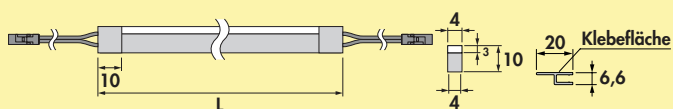

LED Verbindungsleitung RGB

Zum Verbinden der RGB LED Stripes.

7061366 L 40 mm	5,21	6,20 €
7061367 L 500 mm	6,30	7,50 €

Lichttechnik

Calamaro LED Flex Stripes inkl. Sockelprofil

Flexibler LED Streifen. Ambienteleuchte. LED in Silikon vergossen. Einfache Montage direkt am Sockel mit 3 selbstklebenden Profilhalterungen à 900 mm.