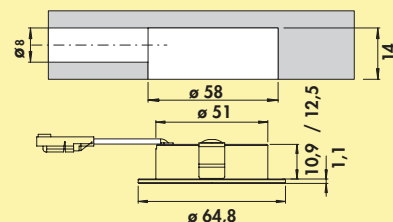

Anelli LED edelstahlfarbig

Einbauleuchte. Aluminiumgehäuse, Ausleuchtung ohne sichtbare LED-Punkte.

Einzelleuchte ohne Schalter

- 4 Watt, 12 V, zwei Farbbereiche: **4000 K** neutralweiß, **3000 K** warmweiß
- 62 Lumen/Watt
- 2000 mm Zuleitung
- Bohr-Ø 58 mm

Set-2,-3,-5 ohne Schalter bestehend aus:

- 2, 3 oder 5 Einzelleuchten ohne Schalter (7061324/7063358)
- 1 LED Konverter 20 (7062309)
- erweiterbar auf 5 Leuchten

Dieses Produkt enthält eine Lichtquelle der Energieeffizienzklasse F.

Die passenden Schalter finden Sie im Katalog 1 Seite 399/24 DE.

7061324 Einzelleuchte ohne Schalter, 4000 K neutralweiß	31,76	37,79 €
7061326 Set-2, 4000 K neutralweiß	91,60	109,00 €
7061328 Set-3, 4000 K neutralweiß	127,56	151,80 €
7061330 Set-5, 4000 K neutralweiß	193,11	229,80 €

7063358 Einzelleuchte ohne Schalter, 3000 K warmweiß	31,76	37,79 €
7063360 Set-2, 3000 K warmweiß	91,60	109,00 €
7063362 Set-3, 3000 K warmweiß	127,56	151,80 €
7063364 Set-5, 3000 K warmweiß	193,11	229,80 €

Optionales Zubehör

7061049 LED Verbindungsleitung, weiß, L 2000 mm	4,03	4,80 €
7061322 Anelli Aufbauring, edelstahlfarbig, 15 mm	4,12	4,90 €