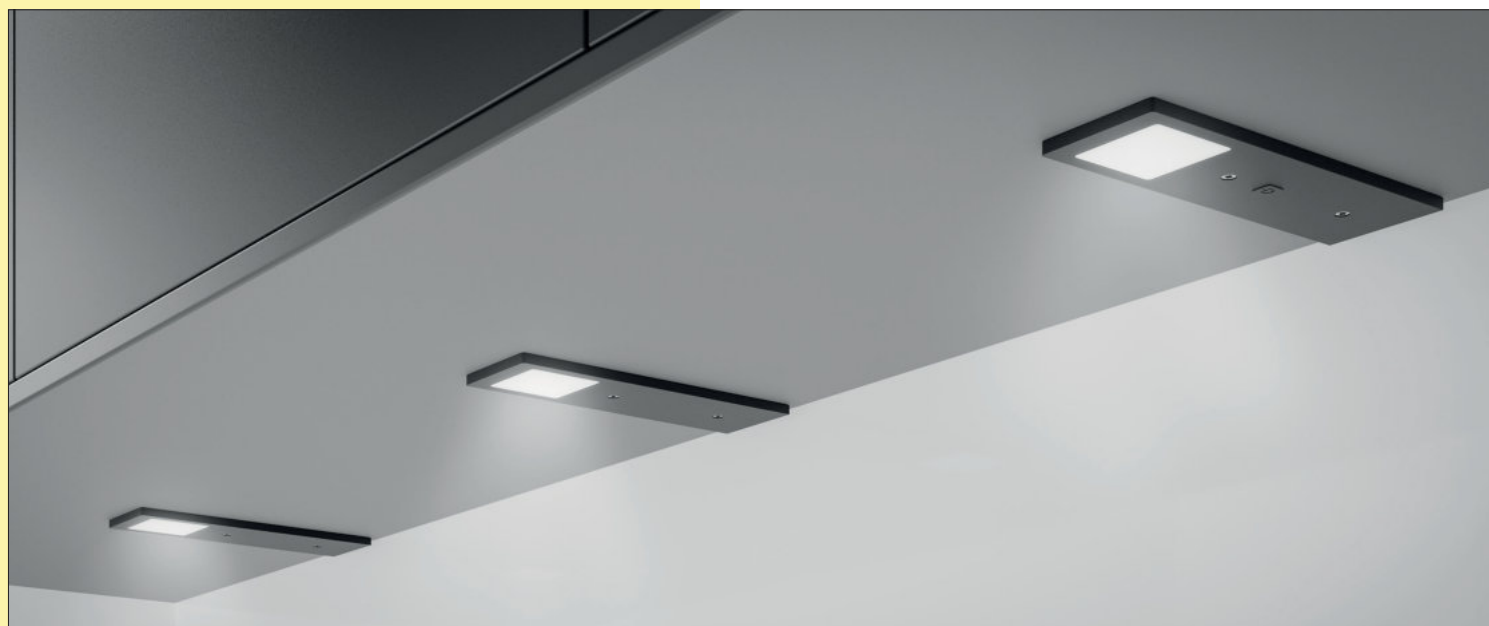

Lichttechnik

Forato LED schwarz matt

Unterbodenleuchte. Aluminiumgehäuse, **schwarz matt**. Ausleuchtung ohne sichtbare LED-Punkte mit integriertem Schalter. (durchgeschraubt)

Einzelleuchte ohne (o. S.) oder mit Schalter und Dimmer (m. S. D.)

- 3 Watt, 12 V, zwei Farbbereiche: **3000 K** warmweiß, **4000 K** neutralweiß
- 85 Lumen/Watt
- 200 mm Zuleitung, 1800 mm Verbindungsleitung mit Ministecksystem

Set-2,-3,-5 mit Schalter bestehend aus:

- 1, 2 oder 4 Einzelleuchten ohne Schalter (7062355/7062385)
- 1 Einzelleuchte mit Schalter (7062356/7062386)
- 1 LED Konverter 20 (7062309)
- erweiterbar auf 6 Leuchten

Dieses Produkt enthält eine Lichtquelle der Energieeffizienzklasse F.

7062355 Einzelleuchte o. S., 3000 K warmweiß	52,52	62,50 €
7062356 Einzelleuchte m. S. D., 3000 K warmweiß	58,57	69,70 €
7062357 Set-2, 3000 K warmweiß	145,55	173,20 €
7062358 Set-3, 3000 K warmweiß	177,90	211,70 €
7062359 Set-5, 3000 K warmweiß	278,49	331,40 €

7062385 Einzelleuchte o. S., 4000 K neutralweiß	52,52	62,50 €
7062386 Einzelleuchte m. S. D., 4000 K neutralweiß	58,57	69,70 €
7062387 Set-2, 4000 K neutralweiß	145,55	173,20 €
7062388 Set-3, 4000 K neutralweiß	177,90	211,70 €
7062389 Set-5, 4000 K neutralweiß	278,49	331,40 €

Optionales Zubehör

7061049 LED Verbindungsleitung, weiß, L 2000 mm	4,03	4,80 €

LED Konverter 20

- 20 Watt, 12 VDC
- mit 6-fach Verteiler
- 2000 mm Netzanschlussleitung
- Anschlusswerte (Watt) der einzelnen Leuchten beachten

7062309 grau	46,30	55,10 €