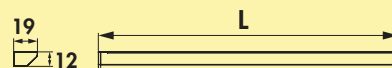

Manubrio Farbwechsel LED

Griffleistenbeleuchtung. Kunststoffgehäuse, selbstklebendes LED-Band, alle 50 mm kürzbar, keine sichtbaren LED inkl. Halteklammern für Griffleisten.

Einzelleuchte

- 7,8 Watt pro Meter, 12 V
- stufenlose Regelung der Lichtfarbe von **2700 K** warmweiß bis **6500 K** kaltweiß
- max. 80 Lumen/Watt bei **6500 K** kaltweiß
- 2000 mm beidseitige Zuleitung
- LED Band, beidseitige Einspeisung
- inkl. 4 Endkappen

Dieses Produkt enthält eine Lichtquelle der Energieeffizienzklasse F.

Die passenden Farbwechsel Funktionskonverter und Fernbedienungen für Einzelleuchte ohne Schalter finden Sie im Katalog 1 Seite 268–270/24 DE.

7061298	Einzelleuchte, L 1500 mm, edelstahlfarbig	121,26	144,30 €
7061197	Einzelleuchte, L 2600 mm, edelstahlfarbig	161,68	192,40 €

Optionales Zubehör

7061198	Innenwinkel	2,61	3,11 €
7061199	Außenwinkel	2,61	3,11 €
7061200	Endkappen-Set	3,36	4,00 €
7061049	LED Verbindungsleitung, weiß, L 2000 mm	4,03	4,80 €
7061300	Farbwechsel LED-Band, L 2600 mm, 20,3 W/12 V	98,82	117,60 €
7061314	Farbwechsel LED-Band, L 1500 mm, 11,7 W/12 V	68,49	81,50 €