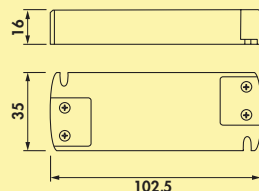

LED Konverter 6

- 15 Watt, 12 VDC
- mit 9-fach Verteiler
- 2000 mm Netzanschlussleitung
- Anschlusswerte (Watt) der einzelnen Leuchten beachten

7062211	weiß	38,49	45,80 €