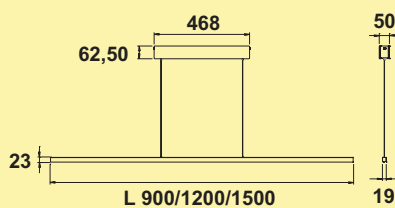

Slim LED

Pendelleuchte. Aluminiumgehäuse edelstahlfarbig, Abdeckung Acrylglas. Inkl. Konverter und Fernbedienung.

- 230 V
- stufenlose Regelung der Lichtfarbe von **2700 K** warmweiß bis **6500 K** kaltweiß
- Memoryfunktion: die letzte Einstellung wird gespeichert
- Dimmfunktion: Helligkeit stufenlos dimmbar
- **nicht durch bauseitigen Dimmer dimmbar**
- max. 110 Lumen/Watt bei **6500 K** kaltweiß
- Abhängung max. 1700 mm

Dieses Produkt enthält eine Lichtquelle der Energieeffizienzklasse F.

7065001 schwarz, L 900 mm, 13 W	554,62	660,00 €
7065002 weiß, L 900 mm, 13 W	554,62	660,00 €
7065003 schwarz, L 1200 mm, 18 W	603,03	717,61 €
7065004 weiß, L 1200 mm, 18 W	603,03	717,61 €
7065005 schwarz, L 1500 mm, 22 W	666,97	793,69 €
7065006 weiß, L 1500 mm, 22 W	666,97	793,69 €