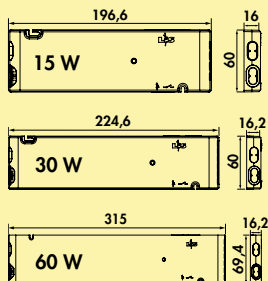

FW-Funktionskonverter

Der FW-Funktionskonverter für Farbwechsel-Lichtsysteme.

- weiß
- 12 VDC
- max. 36 Watt Belastung je Steckplatz am Konverter
- 2000 mm Netzanschlussleitung
- **schaltbar per Bluetooth-App (Modul 3) oder per optional erhältlicher Funkfernbedienung**

7061286 Modul 2 (Funk), 15 W, 4-fach Verteiler	95,21	113,30 €
7061271 Modul 2 (Funk), 30 W, 6-fach Verteiler	121,26	144,30 €
7061273 Modul 2 (Funk), 60 W, 6-fach Verteiler	152,69	181,70 €
7061287 Modul 3 (Bluetooth + Funk), 15 W, 4-fach Verteiler	127,56	151,80 €
7061281 Modul 3 (Bluetooth + Funk), 30 W, 6-fach Verteiler	156,30	186,00 €
7061283 Modul 3 (Bluetooth + Funk), 60 W, 6-fach Verteiler	188,66	224,51 €