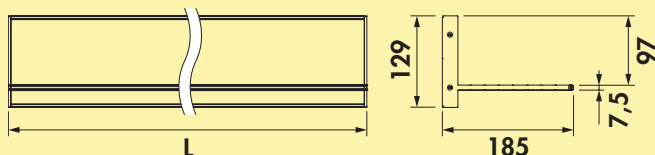

Liente Farbwechsel LED Wandboard

Regalsystem. Aluminiumgehäuse. Beleuchtung oben und unten, 2 Montagevarianten.

- 12 V, IP20
- stufenlose Regelung der Lichtfarbe von **2700 K** warmweiß bis **6500 K** kaltweiß
- Memoryfunktion: die letzte Einstellung wird gespeichert
- Dimmfunktion: Helligkeit stufenlos dimmbar
- max. 85 Lumen/Watt bei **6500 K** kaltweiß
- **der 15 und 30 Watt Konverter kann im Wandboard integriert werden**
- 200 mm Zuleitung mit Ministecksystem
- Rückwandhöhe 129 mm
- Tiefe 185 mm
- Kabelauslass hinten links
- Tragkraft* ca. 1 kg/100 mm
- inkl. Neigungsverstellung
- LIC LED-System kompatibel

Dieses Produkt enthält eine Lichtquelle der Energieeffizienzklasse G.

Die passenden Farbwechsel Funktionskonverter und Fernbedienungen finden Sie im Katalog 1 Seite 268–270/24 DE.

*Tragkraft ist von der Wandbeschaffenheit abhängig, geeignetes Befestigungsmaterial für den jeweiligen Wandtyp muss verwendet werden.

7062393 L 600 mm, 13,8 W, edelstahlfarbig	262,35	312,20 €
7062394 L 900 mm, 21 W, edelstahlfarbig	362,02	430,80 €
7062395 L 1200 mm, 28,2 W, edelstahlfarbig	453,61	539,80 €

7062390 L 600 mm, 13,8 W, schwarz matt	278,49	331,40 €
7062391 L 900 mm, 21 W, schwarz matt	393,45	468,21 €
7062392 L 1200 mm, 28,2 W, schwarz matt	465,29	553,70 €

Optionales Zubehör

7061049 LED Verbindungsleitung, weiß, L 2000 mm	4,03	4,80 €