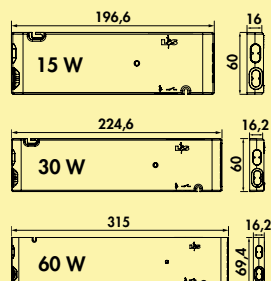

FW-Funktionskonverter

Der FW-Funktionskonverter für Farbwechsel-Lichtsysteme.

- weiß
- 12 VDC
- max. 36 Watt Belastung je Steckplatz am Konverter
- 2000 mm Netzanschlussleitung
- **schaltbar per Bluetooth-App (Modul 3) oder per optional erhältlicher Fernbedienung**

7061286 Modul 2 (Funk), 15 W, 4-fach Verteiler	95,21	113,30 €
7061271 Modul 2 (Funk), 30 W, 6-fach Verteiler	121,26	144,30 €
7061273 Modul 2 (Funk), 60 W, 6-fach Verteiler	152,69	181,70 €

7061287 Modul 3 (Bluetooth + Funk), 15 W, 4-fach Verteiler	127,56	151,80 €
7061281 Modul 3 (Bluetooth + Funk), 30 W, 6-fach Verteiler	156,30	186,00 €
7061283 Modul 3 (Bluetooth + Funk), 60 W, 6-fach Verteiler	188,66	224,51 €