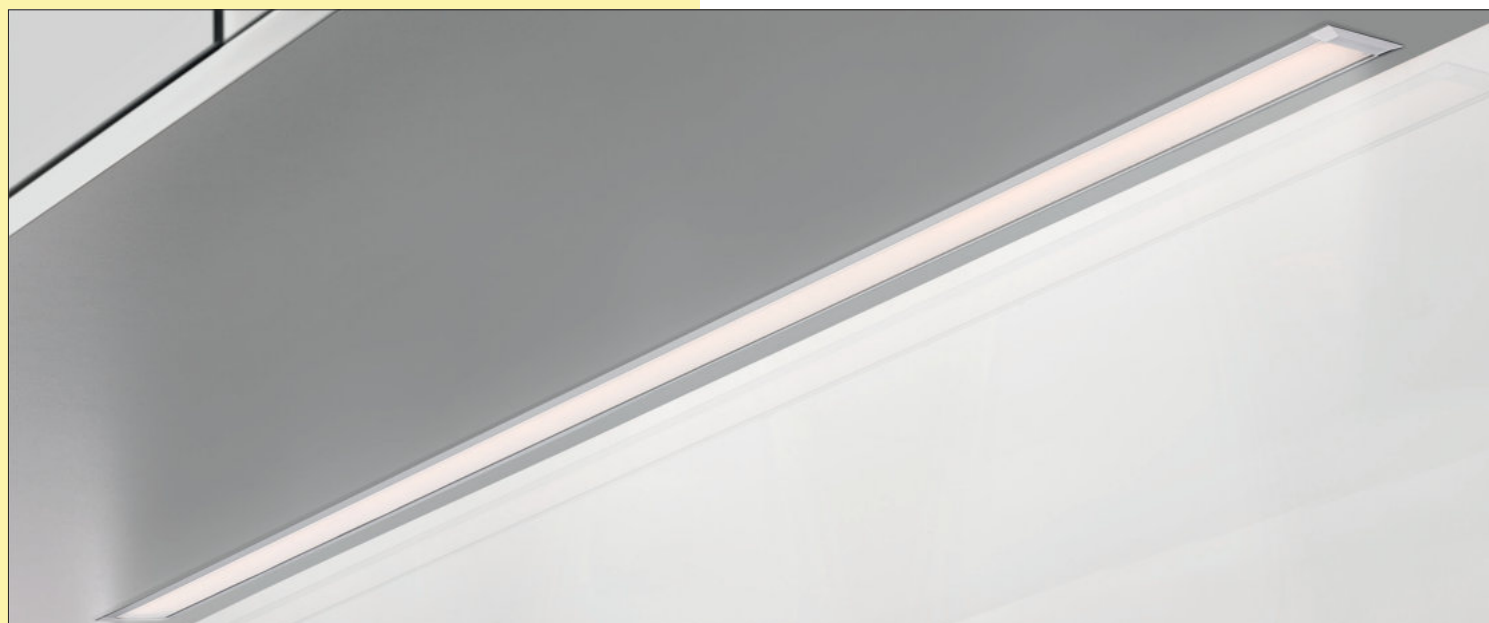

Ricol Farbwechsel LED

Einbauleuchte. Aluminiumgehäuse, LED-Einbauprofil, versteckte Kabelführung mit Klemmbefestigung, keine Schrauben notwendig.

Einzelleuchte ohne Schalter

- 15,5 Watt pro Meter
- stufenlose Regelung der Lichtfarbe von **2700 K** warmweiß bis **6500 K** kaltweiß
- max. 80 Lumen/Watt bei **6000 K** kaltweiß
- Leuchtenlänge 2600 mm
- LED Band lose, nicht im Profil eingesetzt
- alle 25 mm kürzbar, beidseitige Einspeisung
- 2000 mm beidseitige Zuleitung
- 4 Endkappen lose beigelegt
- Anschluss an 12 V Konverter mit Farbwechselsteuerung
- Einbautiefe 12 mm

Dieses Produkt enthält eine Lichtquelle der Energieeffizienzklasse F.

Die passenden Farbwechsel Funktionskonverter und Fernbedienungen für Einzelleuchte ohne Schalter finden Sie im Katalog 1 Seite 268–270/24 DE.

7061184 Einzelleuchte ohne Schalter, L 2600 mm, edelstahlfarbig	271,26	322,80 €
7060105 Einzelleuchte ohne Schalter, L 2600 mm, schwarz matt	271,26	322,80 €
Optionales Zubehör		
7061049 LED Verbindungsleitung, weiß, L 2000 mm	4,03	4,80 €
7061304 Ricol Farbwechsel LED-Band, L 2600 mm, 40,3 W/12 V	116,81	139,00 €