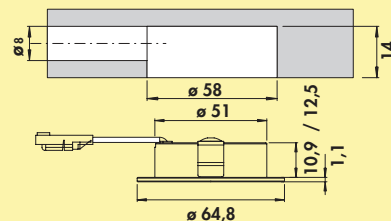

Anelli LED schwarz matt

Einbauleuchte. Aluminiumgehäuse, Ausleuchtung ohne sichtbare LED-Punkte.

Einzelleuchte ohne Schalter

- 4 Watt, 12 V, zwei Farbbereiche: **4000 K** neutralweiß, **3000 K** warmweiß
- 62 Lumen/Watt
- 2000 mm Zuleitung
- Bohr-Ø 58 mm

Set-2,-3,-5 ohne Schalter bestehend aus:

- 2, 3 oder 5 Einzelleuchten ohne Schalter (7061325/7063359)
- 1 LED Konverter 20 (7062309)
- erweiterbar auf 5 Leuchten

Dieses Produkt enthält eine Lichtquelle der Energieeffizienzklasse F.

Die passenden Schalter finden Sie im Katalog 1 Seite 399/24 DE.

7061325 Einzelleuchte ohne Schalter, 4000 K neutralweiß	31,76	37,79 €
7061327 Set-2, 4000 K neutralweiß	91,60	109,00 €
7061329 Set-3, 4000 K neutralweiß	127,56	151,80 €
7061331 Set-5, 4000 K neutralweiß	193,11	229,80 €

7063359 Einzelleuchte ohne Schalter, 3000 K warmweiß	31,76	37,79 €
7063361 Set-2, 3000 K warmweiß	91,60	109,00 €
7063363 Set-3, 3000 K warmweiß	127,56	151,80 €
7063365 Set-5, 3000 K warmweiß	193,11	229,80 €

Optionales Zubehör

7061049 LED Verbindungsleitung, weiß, L 2000 mm	4,03	4,80 €
7061323 Anelli Aufbauring, schwarz matt, 15 mm	4,12	4,90 €