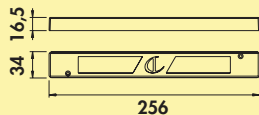

LED Konverter 2430

- 30 Watt, 24 VDC
- mit 9-fach Verteiler
- 2000 mm Netzanschlussleitung
- Anschlusswerte (Watt) der einzelnen Leuchten beachten

7062250	weiß	61,43	73,10 €