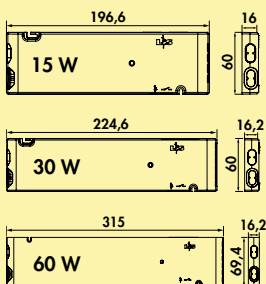

FW-Funktionskonverter

Der FW-Funktionskonverter für Farbwchsel-Lichtsysteme.

- weiß
- 12 VDC
- max. 36 Watt Belastung je Steckplatz am Konverter
- 2000 mm Netzanschlussleitung
- **schaltbar per Bluetooth-App (Modul 3) oder per optional erhältlicher Funkfernbedienung**

7061286 Modul 2 (Funk), 15 W, 4-fach Verteiler	95,21	113,30 €
7061271 Modul 2 (Funk), 30 W, 6-fach Verteiler	121,26	144,30 €
7061273 Modul 2 (Funk), 60 W, 6-fach Verteiler	152,69	181,70 €
7061287 Modul 3 (Bluetooth + Funk), 15 W, 4-fach Verteiler	127,56	151,80 €
7061281 Modul 3 (Bluetooth + Funk), 30 W, 6-fach Verteiler	156,30	186,00 €
7061283 Modul 3 (Bluetooth + Funk), 60 W, 6-fach Verteiler	188,66	224,51 €