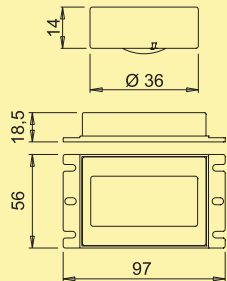

Call-Me Schalter

- Empfänger und Fernbedienung
- 24 V, 72 Watt
- mit 9-fach Verteiler
- Memoryfunktion: die letzte Einstellung wird gespeichert
- Dimmfunktion
- 150 mm/500 mm Zuleitung

7063375 schwarz	125,21	149,00 €