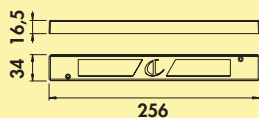

LED Konverter 2430

- 30 Watt, 24 VDC
- mit 9-fach Verteiler
- 2000 mm Netzanschlussleitung
- Anschlusswerte (Watt) der einzelnen Leuchten beachten

7062250	weiß	61,43	73,10 €