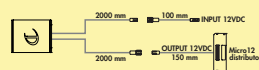

7062211	weiß	38,49	45,80 €
---------	------	-------	---------

LED Touch Schalter

- mit 10-fach Verteiler
- 2000 mm Zuleitung
- 2000 mm Verbindungsleitung
- geeignet für 12 V und 24 VDC
- Dimmfunktion: Helligkeit stufenlos dimmbar