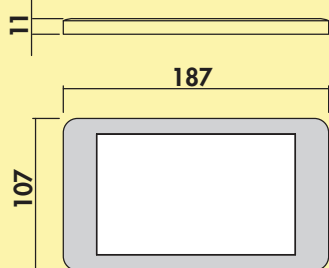

Hull Farbwechsel LED

Unterbodenleuchte. Kunststoffgehäuse, transluzente Lichtstreu­scheibe, homogene Ausleuchtung ohne sichtbare LED-Punkte.

Einzelleuchte ohne Schalter

- 5,5 Watt, 12 V
- stufenlose Regelung der Lichtfarbe von **2700 K** warmweiß bis **6500 K** kaltweiß
- Memoryfunktion: die letzte Einstellung wird gespeichert
- Dimmfunktion: Helligkeit stufenlos dimmbar
- max. 74,5 Lumen/Watt bei **6500 K** kaltweiß
- 1800 mm Zuleitung mit Ministecksystem

Dieses Produkt enthält eine Lichtquelle der Energieeffizienzklasse D.

Die passenden Farbwechsel Funktionskonverter und Fernbedienungen für Einzelleuchte ohne Schalter finden Sie im Katalog 1 Seite 268–270/24 DE.

7061140 Einzelleuchte ohne Schalter, LIC LED-System kompatibel, edelstahlfarbig	93,45	111,21 €

Optionales Zubehör

7061049 LED Verbindungsleitung, weiß, L 2000 mm	4,03	4,80 €