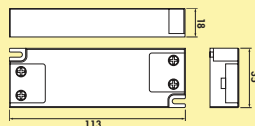

LED Konverter 20

- 20 Watt, 12 VDC
- mit 6-fach Verteiler
- 2000 mm Netzanschlussleitung
- Anschlusswerte (Watt) der einzelnen Leuchten beachten

7062309 grau	46,30	55,10 €