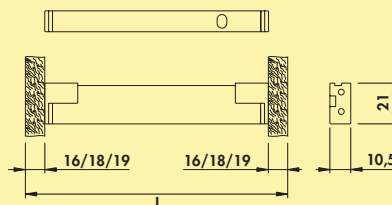

Lichttechnik

Dentro LED

Schrankschienenleuchte. Schmales Aluminiumprofil mit blendfreier Abdeckung.

Einzelleuchte mit LED Sensor Schalter

- 24 V, 4000 K neutralweiß
- 85 Lumen/Watt
- 2000 mm Zuleitung
- anschlussfertig an LED Konverter 2430 (7062250)
- Kabelauslass hinten rechts

Dieses Produkt enthält eine Lichtquelle der Energieeffizienzklasse G.

7062375	L 500 mm, 6,2 W, edelstahlfarbig	107,48	127,90 €
7062371	L 600 mm, 7,2 W, edelstahlfarbig	112,77	134,20 €
7062376	L 800 mm, 10,5 W, edelstahlfarbig	130,25	155,00 €
7062372	L 900 mm, 12 W, edelstahlfarbig	139,83	166,40 €
7062377	L 1000 mm, 13,4 W, edelstahlfarbig	153,78	183,00 €
7062373	L 1200 mm, 16,3 W, edelstahlfarbig	164,29	195,51 €

Optionales Zubehör

7062252	LED Verbindungsleitung 24, weiß, L 2000 mm	4,71	5,60 €