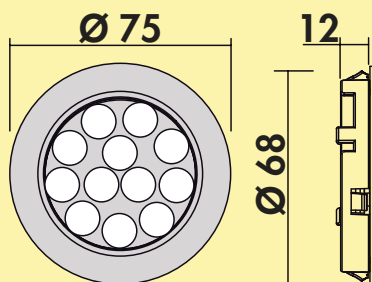

Nova Plus Farbwechsel LED

Aufbauleuchte, Einbauleuchte, Deckenleuchte. Kunststoffgehäuse, rund, mit Power LEDs.

Durch Entfernen des Zwischenrings auch als Einbauleuchte zu verwenden.

Einzelleuchte ohne Schalter

- 3 Watt, 12 V
- stufenlose Regelung der Lichtfarbe von 2700 K warmweiß bis 6500 K kaltweiß
- Memoryfunktion: die letzte Einstellung wird gespeichert
- Dimmfunktion: Helligkeit stufenlos dimmbar
- max. 87 Lumen/Watt bei 6500 K kaltweiß
- 2000 mm Zuleitung mit Ministecksystem
- Bohr-Ø 68 mm, Einbautiefe 12 mm
- Anschluss an LED Konverter 12 (7061025)

Dieses Produkt enthält eine Lichtquelle der Energieeffizienzklasse G.

Die passenden Farbwechsel Funktionskonverter und Fernbedienungen für Einzelleuchte ohne Schalter finden Sie im Katalog 1 Seite 268–270/24 DE.

7061334 Einzelleuchte ohne Schalter, LIC LED-System kompatibel, edelstahlfarbig	59,16	70,40 €

Optionales Zubehör

7061049 LED Verbindungsleitung, weiß, L 2000 mm	4,03	4,80 €