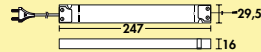

LED Konverter 30

- 30 Watt, 12 VDC
- mit 6-fach Verteiler
- 2000 mm Netzanschlussleitung
- Anschlusswerte (Watt) der einzelnen Leuchten beachten

7061026	grau	64,29	76,51 €
----------------	------	-------	----------------