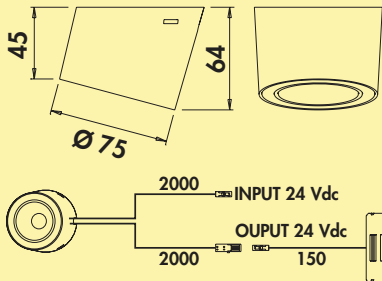

Dieses Produkt enthält eine Lichtquelle der Energieeffizienzklasse E.

7063368 Einzelleuchte ohne Schalter, schwarz matt	65,55	78,00 €
---	-------	---------

Optionales Zubehör

7062252 LED Verbindungsleitung 24, weiß, L 2000 mm	4,71	5,60 €
--	------	--------