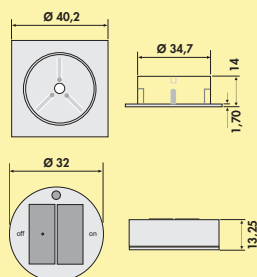

Funkfernbedienung

Zum Schalten von Transformatoren, Netzteilen und Leuchten. Geeignet als Aufbau- oder Einbau-Fernbedienung.

- Sender für Einbau mit 10 m Reichweite
- 1 Sender kann mehrere Empfänger steuern
- 1 Empfänger kann gleichzeitig von bis zu 3 Sendern angesteuert werden
- Empfänger mit 2000 mm Netzanschlussleitung mit Euroflachstecker
- 2000 mm Verbindungsleitung mit Eurokupplung weiß
- Fernbedienung alufarbig, Empfänger weiß
- Spannung 230–240 VAC, Strom 6A/1400 VA
- Bohr-Ø 35 mm

7051089 alufarbig	102,35	121,80 €

Optionales Zubehör

7051097 Zusätzlicher Empfänger für Funkfernbedienung	56,22	66,90 €