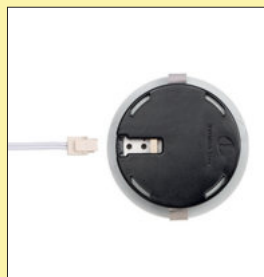

Slash E LED

Einbauleuchte. Kunststoffgehäuse, Ausleuchtung ohne sichtbare LED-Punkte.

Einzelleuchte ohne Schalter

- 3 Watt, 12 V, 3000 K warmweiß
- 120 Lumen/Watt
- 2000 mm Zuleitung, lässt sich problemlos vom Leuchtengehäuse trennen
- Bohr-Ø 57 mm
- Einbautiefe 12 mm

Dieses Produkt enthält eine Lichtquelle der Energieeffizienzklasse G.

7063299	Einzelleuchte ohne Schalter, edelstahlfarbig	33,53	39,90 €
7063202	Einzelleuchte ohne Schalter, schwarz	34,54	41,10 €

Optionales Zubehör

7061049	LED Verbindungsleitung, weiß, L 2000 mm	4,03	4,80 €