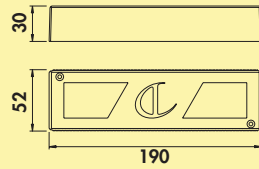

LED Konverter 2460

- 60 Watt, 24 VDC
- mit 9-fach Verteiler
- 2000 mm Netzanschlussleitung
- Anschlusswerte (Watt) der einzelnen Leuchten beachten

7062251 weiß	79,50	94,61 €