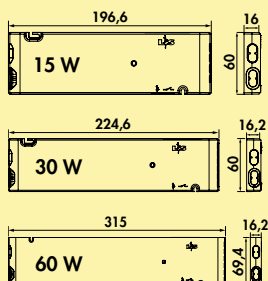

FW-Funktionskonverter

Der FW-Funktionskonverter für Farbwechsel-Lichtsysteme.

- weiß
- 12 VDC
- max. 36 Watt Belastung je Steckplatz am Konverter
- 2000 mm Netzanschlussleitung
- **schaltbar per Bluetooth-App (Modul 3) oder per optional erhältlicher Funkfernbedienung**

7061286	Modul 2 (Funk), 15 W, 4-fach Verteiler	95,21	113,30 €
7061271	Modul 2 (Funk), 30 W, 6-fach Verteiler	121,26	144,30 €
7061273	Modul 2 (Funk), 60 W, 6-fach Verteiler	152,69	181,70 €

7061287	Modul 3 (Bluetooth + Funk), 15 W, 4-fach Verteiler	127,56	151,80 €
7061281	Modul 3 (Bluetooth + Funk), 30 W, 6-fach Verteiler	156,30	186,00 €
7061283	Modul 3 (Bluetooth + Funk), 60 W, 6-fach Verteiler	188,66	224,51 €