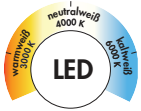

Alle Naber Leuchten mit diesem Symbol bieten die Möglichkeit, Lichtfarbe und Helligkeit individuell einzustellen.

Unterboden-, Nischenleuchten

K-Pad LED

Seite 296

Vetro LED

Seite 297

Livello LED

Seite 298