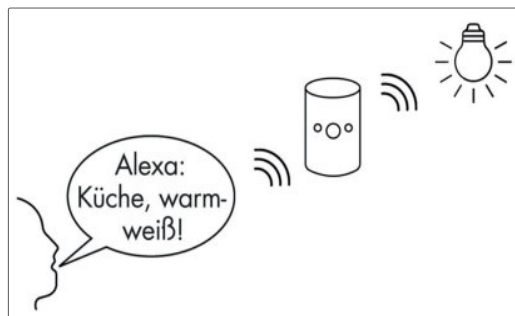

Wie beim LIC LED-System können bis zu vier Leuchtengruppen (oder auch einzelne Leuchten) über das **LIC Home Base Modul** gesteuert werden, so dass sich eine Vielfalt präzise entworfener individueller Lichtszenarien äußerst bequem einrichten lässt (wie "arbeiten", "kochen", "essen"). Zur Sprachsteuerung wird das **LIC Home Base Modul** kabellos mit der Philips Hue Zigbee Bridge verbunden. Die Zigbee Bridge wiederum empfängt ihre Steuerimpulse von einem **Smart Speaker** mit integriertem "Intelligentem Persönlichem Assistenten" (**IPA, wie Amazon Alexa oder Google Assistant**). Alternativ kann die Zigbee Bridge auch durch eine App auf Smartphone oder Tablet gesteuert werden.

Bereits vorhandene Lichtsteuerungen der Serie **LUMICA® LIC Konverter** können so mit wenig Aufwand "smart" nachgerüstet werden.

Amazon Echo und Amazon Alexa sind eingetragene Marken der Amazon Inc. – Bosch Smart Home Controller ist eine eingetragene Marke der Robert Bosch GmbH. – Google Home und Google Assistant sind eingetragene Marken der Alphabet Inc. – Philips Hue ist eine eingetragene Marke der Signify N.V. – Zigbee ist eine von 230 führenden Unternehmen vereinbarte Spezifikation für drahtlose Netzwerke z. B. bei der Hausautomation.