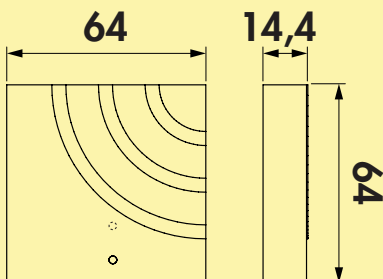

LIC Home Base Modul CE

Das LIC Home Base Modul ermöglicht als Gateway die Anbindung von LUMICA® FW-Funktionskonvertern an Smart Home Netzwerke.

Voraussetzungen zum Betrieb

- vorhandene Zigbee® Bridge (wir empfehlen die Philips HUE Bridge)
- vorhandene Lichtsteuerung der LUMICA® FW-Funktionskonverter Serie
- Ansteuerung über Spracheingabe, App oder Fernbedienung
- Sprachsteuerung in Verbindung mit einer Zigbee® Bridge und einem Smart Speaker (z.B. Amazon Echo, Google Assistent, nicht kompatibel mit Apple HomeKit)
- bis zu 4 Leuchtengruppen ansteuerbar
- Bereits vorhandene Lichtsteuerungen der LUMICA® FW-Funktionskonverter können mit wenig Aufwand nachgerüstet werden.
- zum Anlernen ist eine 1-Kanal- oder 4-Kanal-Fernbedienung zwingend notwendig
- 230 VAC, 5 V
- 2,4 GHz
- 1000 mm Zuleitung mit Stecknetzteil

7061288 weiß 196,72 **234,10 €**

Emotion-IR-Sensor/Türkontaktsensor CE

- Funktion durch Wippschalter einstellbar
- Anschluss an seitlichen Schaltereingang am Konverter
- Ein/Aus-Funktion
- Anschlussleitung 1500 mm
- Ø 14,2 mm, L 63 mm, Bohr-Ø 14 mm
- Touch-Mode: Einstellung der Helligkeit in drei Stufen
- Stufenlose Einstellung der Farbtemperatur
- InDoor-Mode: AN/AUS-Funktion (Türkontaktschalter)

7061277 weiß 33,19 **39,50 €**

Bewegungsschalter CE

- Anschluss an seitlichen Schaltereingang Ein/Aus
- Ein/Aus-Funktion
- einstellbare Ausschaltverzögerung (16 sec–10 min)
- 1800 mm Anschlussleitung
- Ø 24,5 mm, L 17 mm, Bohr-Ø 21 mm
- **es können drei Ausschaltzeiten eingestellt werden: 16 sek / 3 min / 10 min**

7061278 weiß 36,39 **43,30 €**

Branco Funkfernbedienung CE

Funkfernbedienung/Wandschalter mit zwei Tasten. Mehrere Funkfernbedienungen möglich. Wechselschaltungen realisierbar.