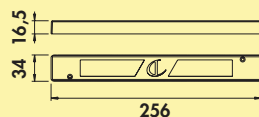

Optionales Zubehör

7062252 LED Verbindungsleitung 24, weiß, L 2000 mm	4,71	5,60 €

LED Konverter 2430

- 30 Watt, 24 VDC
- mit 9-fach Verteiler
- 2000 mm Netzanschlussleitung
- Anschlusswerte (Watt) der einzelnen Leuchten beachten

7062250 weiß	61,43	73,10 €