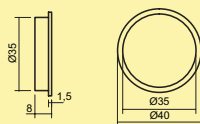

Farbwechsel LED Touch Schalter und Dimmer

- für Farbwechsel LED
- stufenlose Regelung der Lichtfarbe von **2700 K** warmweiß bis **6500 K** kaltweiß
- Memoryfunktion: die letzte Farbeinstellung wird gespeichert
- Dimmfunktion: Helligkeit in drei Stufen dimmbar
- 12 V/24 V, 2,5 A
- 1000/2000 mm Zuleitung mit Ministecksystem

7061131 edelstahlfarbig	56,89	67,70 €