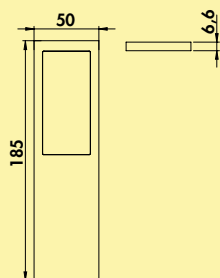

Lichttechnik

Livello LED

Unterbodenleuchte. Aluminiumgehäuse, Ausleuchtung ohne sichtbare LED-Punkte mit integriertem Schalter.

Einzelleuchte ohne oder mit Schalter

- 4 Watt, 12 V, 4000 K neutralweiß
- 85 Lumen/Watt
- 200 mm Zuleitung, 1800 mm Verbindungsleitung mit Ministecksystem

Set-2,-3,-5 mit Schalter bestehend aus:

- 1, 2 oder 4 Einzelleuchten ohne Schalter (7062300/7062310)
- 1 Einzelleuchte mit Schalter (7062301/7062311)
- 1 LED Konverter 20 (7062309)
- erweiterbar auf 5 Leuchten

Dieses Produkt enthält eine Lichtquelle der Energieeffizienzklasse F.

7062300	Einzelleuchte ohne Schalter, alufarbig	55,04	65,50 €
7062301	Einzelleuchte mit Schalter, alufarbig	67,73	80,60 €
7062302	Set-2, alufarbig	152,69	181,70 €
7062303	Set-3, alufarbig	185,97	221,30 €
7062305	Set-5, alufarbig	287,48	342,10 €

7062310	Einzelleuchte ohne Schalter, schwarz	55,04	65,50 €
7062311	Einzelleuchte mit Schalter, schwarz	67,73	80,60 €
7062312	Set-2, schwarz	152,69	181,70 €
7062313	Set-3, schwarz	185,97	221,30 €
7062315	Set-5, schwarz	287,48	342,10 €