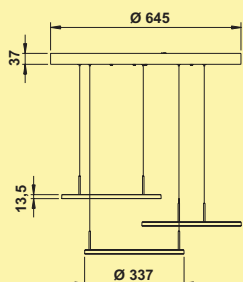

Plate 3R LED

Pendelleuchte. Aluminiumgehäuse. Acrylglas satiniert. Inkl. Konverter und Fernbedienung.

- 3 x 14,3 Watt, 230 V
- Ø 645 mm
- stufenlose Regelung der Lichtfarbe von **2700 K** warmweiß bis **6500 K** kaltweiß
- Memoryfunktion: die letzte Einstellung wird gespeichert
- Dimmfunktion: Helligkeit stufenlos dimmbar
- **nicht durch bauseitigen Dimmer dimmbar**
- max. 112 Lumen/Watt bei **6500 K** kaltweiß
- Abhängung max. 1700 mm
- Segmente stufenlos verstellbar

Dieses Produkt enthält eine Lichtquelle der Energieeffizienzklasse F.

7065013 edelstahlfarbig	1196,89	1424,30 €
7065031 schwarz matt	1251,76	1489,59 €