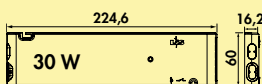

FW-Funktionskonverter

Der FW-Funktionskonverter für Farbwechsel-Lichtsysteme.

- weiß
- 12 VDC
- max. 36 Watt Belastung je Steckplatz am Konverter
- 2000 mm Netzanschlussleitung
- **schaltbar per Bluetooth-App (Modul 3) oder per optional erhältlicher Funkfernbedienung**

7061286 Modul 2 (Funk), 15 W, 4-fach Verteiler	95,21	113,30 €
7061271 Modul 2 (Funk), 30 W, 6-fach Verteiler	121,26	144,30 €
7061273 Modul 2 (Funk), 60 W, 6-fach Verteiler	152,69	181,70 €

7061287 Modul 3 (Bluetooth + Funk), 15 W, 4-fach Verteiler	127,56	151,80 €
7061281 Modul 3 (Bluetooth + Funk), 30 W, 6-fach Verteiler	156,30	186,00 €
7061283 Modul 3 (Bluetooth + Funk), 60 W, 6-fach Verteiler	188,66	224,51 €