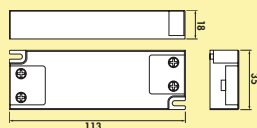

Optionales Zubehör

7061049 LED Verbindungsleitung, weiß, L 2000 mm	4,03	4,80 €

LED Konverter 20

- 20 Watt, 12 VDC
- mit 6-fach Verteiler
- 2000 mm Netzanschlussleitung
- Anschlusswerte (Watt) der einzelnen Leuchten beachten

7062309 grau	46,30	55,10 €