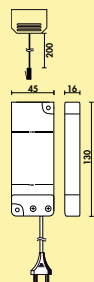

LED Konverter 12

- 15 Watt, 12 VDC
- mit 6-fach Verteiler
- 2000 mm Netzanschlussleitung
- Anschlusswerte (Watt) der einzelnen Leuchten beachten

7061025 grau	44,45	52,90 €