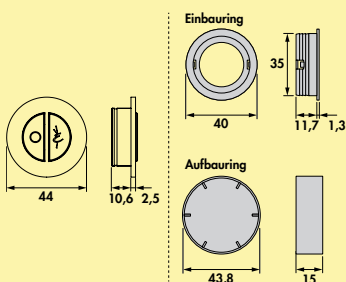

Branco Funkfernbedienung CE

Funkfernbedienung/Wandschalter mit zwei Tasten. Mehrere Funkfernbedienungen möglich. Wechselschaltungen realisierbar.

- AN-/AUS-Funktion
- stufenlose Einstellung der Helligkeit
- Einstellen der Farbtemperatur in drei Stufen und stufenlos
- 44 x 13,1 mm (Ø x T)
- als Steckdoseneinsatz (Schuko), zum Einbau oder als Handfernbedienung einsetzbar
- Bohr-Ø 35 mm
- **nur in Kombination mit FW-Funktionskonverter verwendbar**

7062091 silber 54,37 **64,70 €**