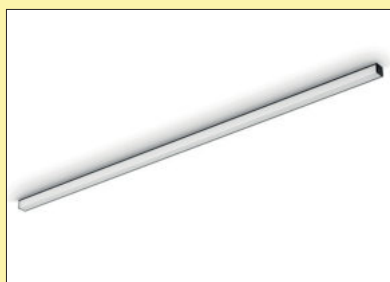

Pertura Farbwechsel LED

Unterbodenleuchte. Aluminiumgehäuse, Kunststoffabdeckung opal weiß, LED-Profil, Ausleuchtung ohne sichtbare LED-Punkte.

Einzelleuchte ohne Schalter

- 12 Watt pro Meter
- stufenlose Regelung der Lichtfarbe von **2700 K** warmweiß bis **6500 K** kaltweiß
- max. 92 Lumen/Watt bei **6000 K** kaltweiß
- LED Band lose, nicht im Profil eingesetzt
- alle 25 mm kürzbar, beidseitige Einspeisung
- 2000 mm beidseitige Zuleitung
- 4 Endkappen lose beigelegt
- Anschluss an 12 V Konverter mit Farbwechselsteuerung
- LIC LED-System kompatibel

Dieses Produkt enthält eine Lichtquelle der Energieeffizienzklasse G.

Weitere Farbwechsel Funktionskonverter und Fernbedienungen finden Sie im Katalog 1 Seite 268–270/24 DE.

7061296 Einzelleuchte o. Schalter, L 1500 mm, edelstahlfarbig	173,36	206,30 €
7061240 Einzelleuchte o. Schalter, L 2600 mm, edelstahlfarbig	278,49	331,40 €

7061297 Einzelleuchte o. Schalter, L 1500 mm, schwarz matt	173,36	206,30 €
7061241 Einzelleuchte o. Schalter, L 2600 mm, schwarz matt	278,49	331,40 €

Optionales Zubehör

7061049 LED Verbindungsleitung, weiß, L 2000 mm	4,03	4,80 €
7061307 Pertura Farbwechsel LED-Band, L 2600 mm	95,21	113,30 €