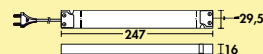

LED Konverter 30

- 30 Watt, 12 VDC
- mit 6-fach Verteiler
- 2000 mm Netzanschlussleitung
- Anschlusswerte (Watt) der einzelnen Leuchten beachten

7061026 grau	64,29	76,51 €