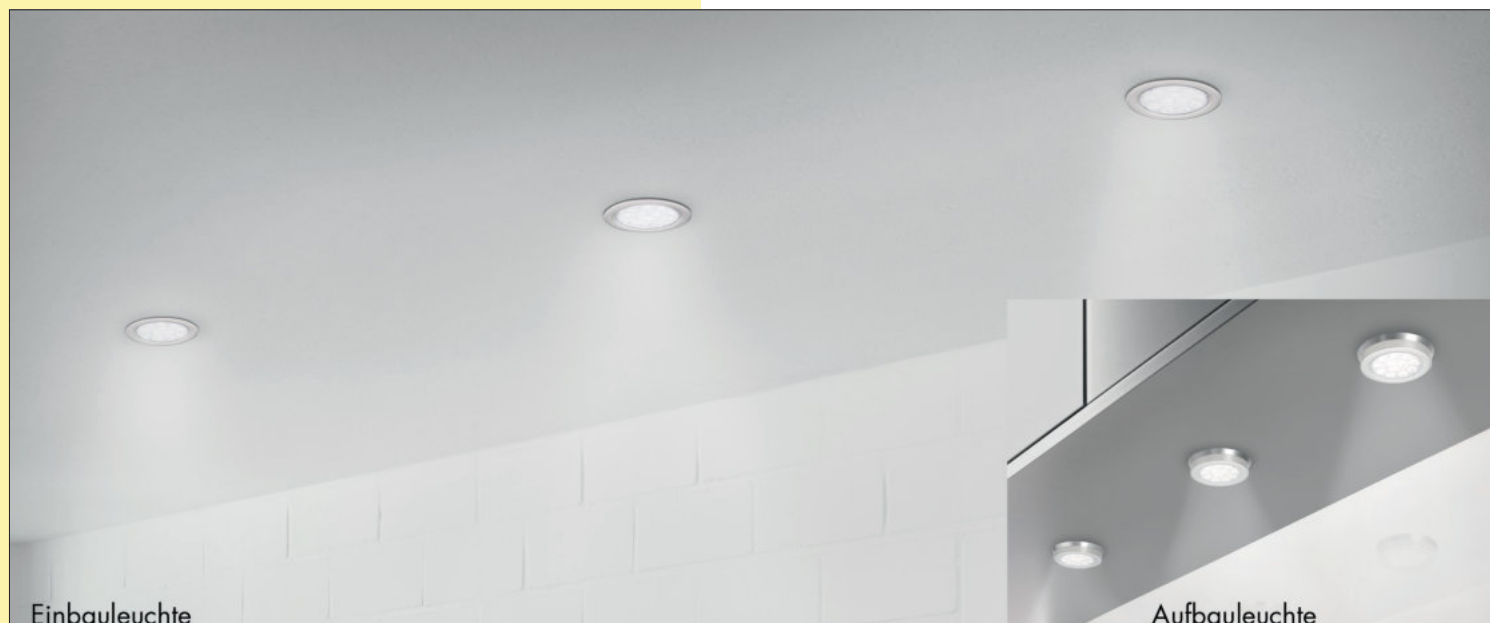

7062251 weiß	79,50	94,61 €
--------------	-------	---------

Einbauleuchte

Aufbauleuchte

Lichttechnik

Nova Plus Farbwechsel LED

Aufbauleuchte, Einbauleuchte, Deckenleuchte. Kunststoffgehäuse, rund, mit Power LEDs.