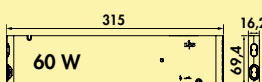

FW-Funktionskonverter

Der FW-Funktionskonverter für Farbwechsel-Lichtsysteme.

- weiß
- 12 VDC
- max. 36 Watt Belastung je Steckplatz am Konverter
- 2000 mm Netzanschlussleitung
- **schaltbar per Bluetooth-App (Modul 3) oder per optional erhältlicher Funkfernbedienung**

7061286 Modul 2 (Funk), 15 W, 4-fach Verteiler	95,21	113,30 €
7061271 Modul 2 (Funk), 30 W, 6-fach Verteiler	121,26	144,30 €
7061273 Modul 2 (Funk), 60 W, 6-fach Verteiler	152,69	181,70 €

7061287 Modul 3 (Bluetooth + Funk), 15 W, 4-fach Verteiler	127,56	151,80 €
7061281 Modul 3 (Bluetooth + Funk), 30 W, 6-fach Verteiler	156,30	186,00 €
7061283 Modul 3 (Bluetooth + Funk), 60 W, 6-fach Verteiler	188,66	224,51 €