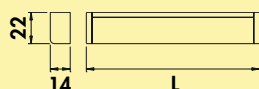

Lichttechnik

Lungo LED edelstahlfarbig

Unterbodenleuchte. Schmales Aluminiumprofil mit blendfreier Abdeckung.

Einzelleuchte mit LED Touch Schalter und Dimmer

- 24 V
- 85 Lumen/Watt
- 2000 mm Zuleitung
- anschlussfertig an LED Konverter 2430 (7062250)
- Kabelauslass seitlich rechts

Dieses Produkt enthält eine Lichtquelle der Energieeffizienzklasse G.

7062360	L 450 mm, 6,2 W, 4000 K neutralweiß	82,27	97,90 €
7062361	L 600 mm, 8,2 W, 4000 K neutralweiß	88,66	105,51 €
7062362	L 900 mm, 12,5 W, 4000 K neutralweiß	108,32	128,90 €
7062363	L 1200 mm, 16,8 W, 4000 K neutralweiß	128,49	152,90 €

Optionales Zubehör

7062252	LED Verbindungsleitung 24, weiß, L 2000 mm	4,71	5,60 €