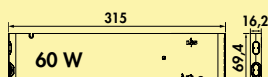

FW-Funktionskonverter

Der FW-Funktionskonverter für Farbwechsel-Lichtsysteme.

- weiß
- 12 VDC
- max. 36 Watt Belastung je Steckplatz am Konverter
- 2000 mm Netzanschlussleitung
- **schaltbar per Bluetooth-App (Modul 3) oder per optional erhältlicher Funkfernbedienung**

7061286 Modul 2 (Funk), 15 W, 4-fach Verteiler	95,21	113,30 €
7061271 Modul 2 (Funk), 30 W, 6-fach Verteiler	121,26	144,30 €
7061273 Modul 2 (Funk), 60 W, 6-fach Verteiler	152,69	181,70 €

7061287 Modul 3 (Bluetooth + Funk), 15 W, 4-fach Verteiler	127,56	151,80 €
7061281 Modul 3 (Bluetooth + Funk), 30 W, 6-fach Verteiler	156,30	186,00 €
7061283 Modul 3 (Bluetooth + Funk), 60 W, 6-fach Verteiler	188,66	224,51 €