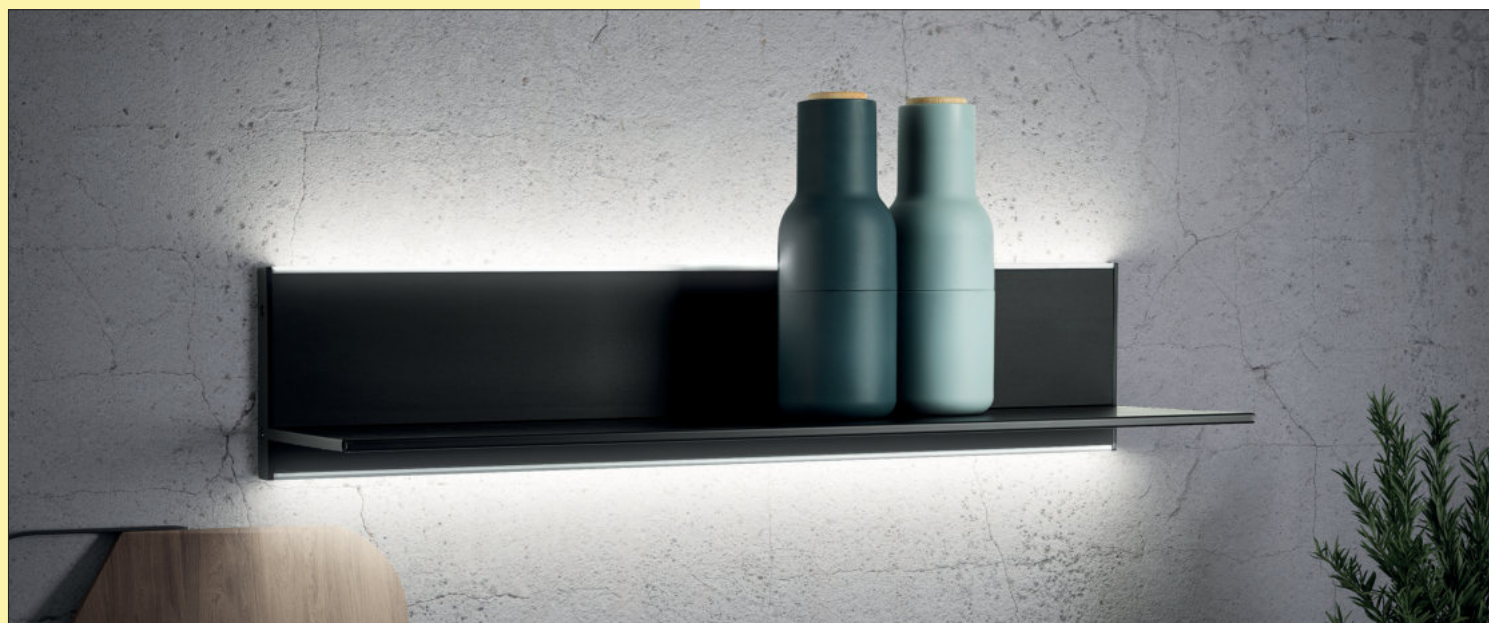

Liente Farbwechsel LED Wandboard

Regalsystem. Aluminiumgehäuse. Beleuchtung oben und unten, 2 Montagevarianten.

- 12 V, IP20
- stufenlose Regelung der Lichtfarbe von **2700 K** warmweiß bis **6500 K** kaltweiß
- Memoryfunktion: die letzte Einstellung wird gespeichert
- Dimmfunktion: Helligkeit stufenlos dimmbar
- max. 85 Lumen/Watt bei **6500 K** kaltweiß
- **der 15 und 30 Watt Konverter kann im Wandboard integriert werden**
- 200 mm Zuleitung mit Ministecksystem
- Rückwandhöhe 129 mm
- Tiefe 185 mm
- Kabelauslass hinten links
- Tragkraft* ca. 1 kg/100 mm
- inkl. Neigungsverstellung
- LIC LED-System kompatibel

Dieses Produkt enthält eine Lichtquelle der Energieeffizienzklasse G.

Die passenden Farbwechsel Funktionskonverter und Fernbedienungen finden Sie im Katalog 1 Seite 268–270/24 DE.

*Tragkraft ist von der Wandbeschaffenheit abhängig, geeignetes Befestigungsmaterial für den jeweiligen Wandtyp muss verwendet werden.

7062393 L 600 mm, 13,8 W, edelstahlfarbig	262,35	312,20 €
7062394 L 900 mm, 21 W, edelstahlfarbig	362,02	430,80 €
7062395 L 1200 mm, 28,2 W, edelstahlfarbig	453,61	539,80 €

7062390 L 600 mm, 13,8 W, schwarz matt	278,49	331,40 €
7062391 L 900 mm, 21 W, schwarz matt	393,45	468,21 €
7062392 L 1200 mm, 28,2 W, schwarz matt	465,29	553,70 €

Optionales Zubehör

7061049 LED Verbindungsleitung, weiß, L 2000 mm	4,03	4,80 €