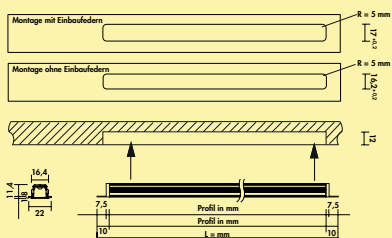

Ricol LED CE

Einbauleuchte. Aluminiumgehäuse, LED-Einbauprofil, Ausleuchtung ohne sichtbare LED-Punkte, versteckte Kabelführung mit Klemmbefestigung, keine Schrauben notwendig.

Einzelleuchte

- 15,5 Watt pro Meter, **4000 K** neutralweiß
- 81 Lumen/Watt
- LED Band 2600 mm lose, nicht im Profil eingesetzt
- alle 25 mm kürzbar, beidseitige Einspeisung
- 2000 mm beidseitige Zuleitung
- 4 Endkappen lose beigelegt
- Einbautiefe 12 mm

Dieses Produkt enthält eine Lichtquelle der Energieeffizienzklasse F.

7061196 Einzelleuchte, L 2600 mm, edelstahlfarbig	226,39	269,40 €
7060104 Einzelleuchte, L 2600 mm, schwarz matt	226,39	269,40 €

Optionales Zubehör

7061049 LED Verbindungsleitung, weiß, L 2000 mm	4,03	4,80 €
7061303 Ricol LED-Band neutralweiß, L 2600 mm, 40,3 W/12 V	94,37	112,30 €