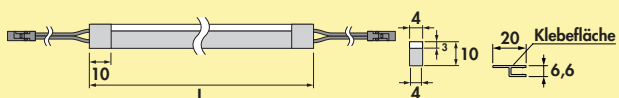

Zuleitung für LED Flex Stripes

– für LED Flex Stripes neutralweiß (7061174) und Farbwechsel (7061183)

7061175 L 2000 mm, weiß	8,07	9,60 €
--------------------------------	------	---------------

Lichttechnik