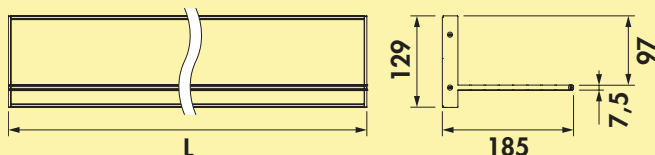

Liente Farbwechsel LED Wandboard

Regalsystem. Aluminiumgehäuse. Beleuchtung oben und unten, 2 Montagevarianten.

- 12 V, IP20
- stufenlose Regelung der Lichtfarbe von **2700 K** warmweiß bis **6500 K** kaltweiß
- Memoryfunktion: die letzte Einstellung wird gespeichert
- Dimmfunktion: Helligkeit stufenlos dimmbar
- max. 85 Lumen/Watt bei **6500 K** kaltweiß
- **der 15 und 30 Watt Konverter kann im Wandboard integriert werden**
- 200 mm Zuleitung mit Ministecksystem
- Rückwandhöhe 129 mm
- Tiefe 185 mm
- Kabelauslass hinten links
- Tragkraft* ca. 1 kg/100 mm
- inkl. Neigungsverstellung

Dieses Produkt enthält eine Lichtquelle der Energieeffizienzklasse G.

Die passenden Farbwechsel Funktionskonverter und Fernbedienungen finden Sie im Katalog 1 Seite 268–270/24 DE.

*Tragkraft ist von der Wandbeschaffenheit abhängig, geeignetes Befestigungsmaterial für den jeweiligen Wandtyp muss verwendet werden.

7062393 L 600 mm, 13,8 W, edelstahlfarbig	262,35	312,20 €
7062394 L 900 mm, 21 W, edelstahlfarbig	362,02	430,80 €
7062395 L 1200 mm, 28,2 W, edelstahlfarbig	453,61	539,80 €

7062390 L 600 mm, 13,8 W, schwarz matt	278,49	331,40 €
7062391 L 900 mm, 21 W, schwarz matt	393,45	468,21 €
7062392 L 1200 mm, 28,2 W, schwarz matt	465,29	553,70 €

Optionales Zubehör

7061049 LED Verbindungsleitung, weiß, L 2000 mm	4,03	4,80 €