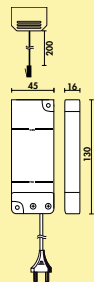

LED Konverter 12

- 15 Watt, 12 VDC
- mit 6-fach Verteiler
- 2000 mm Netzanschlussleitung
- Anschlusswerte (Watt) der einzelnen Leuchten beachten

7061025 grau	44,45	52,90 €