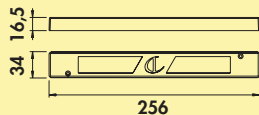

LED Konverter 2430

- 30 Watt, 24 VDC
- mit 9-fach Verteiler
- 2000 mm Netzanschlussleitung
- Anschlusswerte (Watt) der einzelnen Leuchten beachten

7062250	weiß	61,43	73,10 €