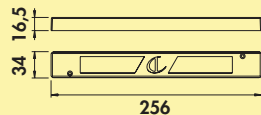

LED Konverter 2430

- 30 Watt, 24 VDC
- mit 9-fach Verteiler
- 2000 mm Netzanschlussleitung
- Anschlusswerte (Watt) der einzelnen Leuchten beachten

7062250 weiß	61,43	73,10 €