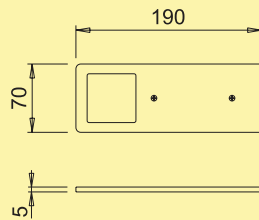

AstraLED SE weiß

Unterbodenleuchte. Aluminiumgehäuse, 5 mm. Ausleuchtung ohne sichtbare LED-Punkte mit integriertem Touch Schalter.

Einzelleuchte ohne Schalter oder mit LED Touch Schalter und Dimmer (m. LED Touch S. D.)

- 5 Watt, 24 V, zwei Farbbereiche: **3000 K** warmweiß, **3900 K** neutralweiß
- 65 Lumen/Watt
- Helligkeit stufenlos dimmbar durch LED Touch Schalter und Dimmer
- 150 mm Zuleitung, 2000 mm Verbindungsleitung mit Ministecksystem
- zusätzliche Memoryfunktion: die letzte Einstellung wird gespeichert

Set-2,-3,-5 mit LED Touch Schalter und Dimmer bestehend aus:

- 1, 2 oder 4 Einzelleuchten ohne Schalter (7063338/7063353)
- 1 Einzelleuchte mit LED Touch Schalter und Dimmer (7063339/7063354)
- 1 LED Konverter 2430 (7062250)
- erweiterbar auf 6 Leuchten

Dieses Produkt enthält eine Lichtquelle der Energieeffizienzklasse F.

7063338 Einzelleuchte o. S., 3000 K warmweiß	58,82	70,00 €
7063339 Einzelleuchte m. LED Touch S. D., 3000 K warmweiß	109,24	130,00 €
7063340 Set-2, 3000 K warmweiß	181,51	216,00 €
7063341 Set-3, 3000 K warmweiß	227,31	270,50 €
7063342 Set-5, 3000 K warmweiß	333,61	397,00 €

7063353 Einzelleuchte o. S., 3900 K neutralweiß	58,82	70,00 €
7063354 Einzelleuchte m. LED Touch S. D., 3900 K neutralweiß	109,24	130,00 €
7063355 Set-2, 3900 K neutralweiß	181,51	216,00 €
7063356 Set-3, 3900 K neutralweiß	227,31	270,50 €
7063357 Set-5, 3900 K neutralweiß	333,61	397,00 €

Optionales Zubehör

7062252 LED Verbindungsleitung 24, weiß, L 2000 mm	4,71	5,60 €