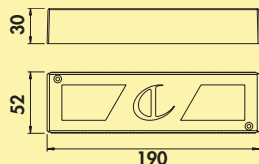

LED Konverter 2460

- 60 Watt, 24 VDC
- mit 9-fach Verteiler
- 2000 mm Netzanschlussleitung
- Anschlusswerte (Watt) der einzelnen Leuchten beachten

7062251	weiß	79,50	94,61 €