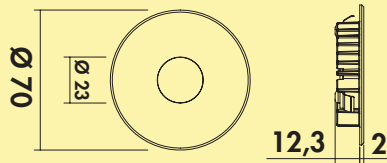

Riflettore Farbwechsel LED

Einbauleuchte. Metallgehäuse.

Einzelleuchte ohne Schalter

- 2,9 Watt, 12 V
- stufenlose Regelung der Lichtfarbe von **2700 K** warmweiß bis **6500 K** kaltweiß
- Dimmfunktion: Helligkeit stufenlos dimmbar
- max. 87 Lumen/Watt bei **6500 K** kaltweiß
- 2000 mm Zuleitung mit Ministecksystem
- Bohr-Ø 55–58 mm
- Einbautiefe 12 mm

Dieses Produkt enthält eine Lichtquelle der Energieeffizienzklasse F.

Die passenden Farbwechsel Funktionskonverter und Fernbedienungen finden Sie im Katalog 1 Seite 268–270/24 DE.

7061333	Einzelleuchte ohne Schalter, edelstahlfarbig	34,03	40,50 €
7061332	Einzelleuchte ohne Schalter, schwarz matt	34,03	40,50 €
Optionales Zubehör			
7061049	LED Verbindungsleitung, weiß, L 2000 mm	4,03	4,80 €