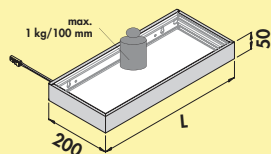

Lista 50 Farbwechsel LED

Lichtboden. Aluminiumgehäuse, Sicherheitsglas mattiert, mit LED Beleuchtung, gleichmäßige Ausleuchtung über die komplette Breite nach oben und unten, freihängende Anbringung bis zu einer Bodentiefe von 200 mm, Schrauben rückseitig, unsichtbar zu montieren.

Lichtboden

- 12 V, IP20
- stufenlose Regelung der Lichtfarbe von **2700 K** warmweiß bis **6500 K** kaltweiß
- max. 64 Lumen/Watt bei **6500 K** kaltweiß
- 2000 mm Zuleitung mit Ministecksystem
- Kabelauslass Leuchtenrückseite links
- Tragkraft* ca. 1 kg/100 mm
- inkl. Neigungsverstellung

Dieses Produkt enthält eine Lichtquelle der Energieeffizienzklasse G.

Die passenden Farbwechsel Funktionskonverter und Fernbedienungen finden Sie im Katalog 1 Seite 268–270/24 DE.

*Tragkraft ist von der Wandbeschaffenheit abhängig, geeignetes Befestigungsmaterial für den jeweiligen Wandtyp muss verwendet werden.

7062340	L 450 mm, 3,1 W, edelstahlfarbig	242,52	288,60 €
7062342	L 600 mm, 4,3 W, edelstahlfarbig	274,87	327,10 €
7062344	L 900 mm, 6,6 W, edelstahlfarbig	346,72	412,60 €
7062346	L 1200 mm, 9 W, edelstahlfarbig	413,19	491,70 €
7062341	L 450 mm, 3,1 W, schwarz matt	268,57	319,60 €
7062343	L 600 mm, 4,3 W, schwarz matt	308,15	366,70 €
7062345	L 900 mm, 6,6 W, schwarz matt	383,61	456,50 €
7062347	L 1200 mm, 9 W, schwarz matt	431,18	513,10 €