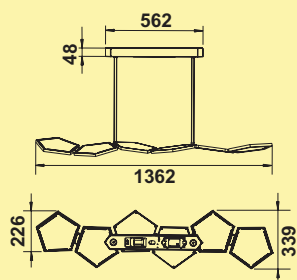

Cingue LED

Pendelleuchte. 6-flammig. Aluminiumgehäuse. Abdeckung ESG-Glas opal weiß.
Inkl. Konverter und Fernbedienung.

- 230 V
- stufenlose Regelung der Lichtfarbe von **2700 K** warmweiß bis **6500 K** kaltweiß
- Memoryfunktion: die letzte Einstellung wird gespeichert
- Dimmfunktion: Helligkeit stufenlos dimmbar
- **nicht durch bauseitigen Dimmer dimmbar**
- max. 106 Lumen/Watt bei **6500 K** kaltweiß
- Leuchtelemente nicht beweglich
- Abhängung max. 1700 mm

Dieses Produkt enthält eine Lichtquelle der Energieeffizienzklasse F.

7065026 L 1362 mm, 60 W, edelstahlfarbig

1396,97 **1662,39 €**