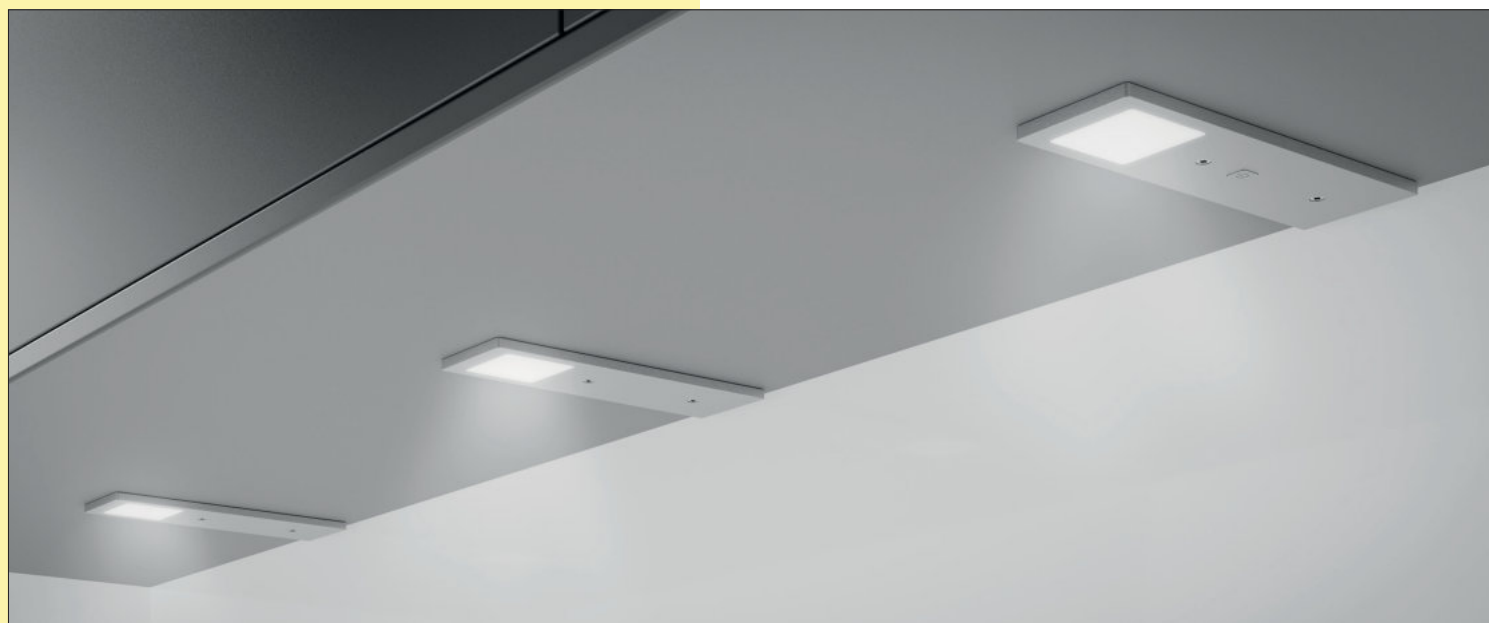

Forato LED alufarbig

Unterbodenleuchte. Aluminiumgehäuse, **alufarbig**. Ausleuchtung ohne sichtbare LED-Punkte mit integriertem Schalter. (durchgeschraubt)

Einzelleuchte ohne oder mit Schalter und Dimmer (m. S. D.)

- 3 Watt, 12 V, zwei Farbbereiche: **3000 K** warmweiß, **4000 K** neutralweiß
- 85 Lumen/Watt
- 200 mm Zuleitung, 1800 mm Verbindungsleitung mit Ministecksystem

Set-2,-3,-5 mit Schalter bestehend aus:

- 1, 2 oder 4 Einzelleuchten ohne Schalter (/7062380)
- 1 Einzelleuchte mit Schalter (7062351/7062381)
- 1 LED Konverter 20 (7062309)
- erweiterbar auf 6 Leuchten

Dieses Produkt enthält eine Lichtquelle der Energieeffizienzklasse F.

7062350 Einzelleuchte o. S., 3000 K warmweiß	52,52	62,50 €
7062351 Einzelleuchte m. S. D., 3000 K warmweiß	58,57	69,70 €
7062352 Set-2, 3000 K warmweiß	145,55	173,20 €
7062353 Set-3, 3000 K warmweiß	177,90	211,70 €
7062354 Set-5, 3000 K warmweiß	278,49	331,40 €

7062380 Einzelleuchte o. S., 4000 K neutralweiß	52,52	62,50 €
7062381 Einzelleuchte m. S. D., 4000 K neutralweiß	58,57	69,70 €
7062382 Set-2, 4000 K neutralweiß	145,55	173,20 €
7062383 Set-3, 4000 K neutralweiß	177,90	211,70 €
7062384 Set-5, 4000 K neutralweiß	278,49	331,40 €