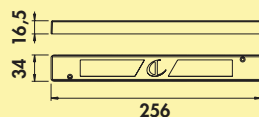

LED Konverter 2430

- 30 Watt, 24 VDC
- mit 9-fach Verteiler
- 2000 mm Netzanschlussleitung
- Anschlusswerte (Watt) der einzelnen Leuchten beachten

7062250 weiß	61,43	73,10 €