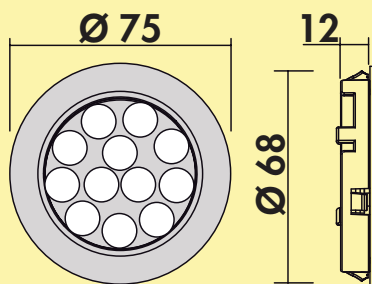

Nova Plus Farbwechsel LED

Aufbauleuchte, Einbauleuchte, Deckenleuchte. Kunststoffgehäuse, rund, mit Power LEDs.

Durch Entfernen des Zwischenrings auch als Einbauleuchte zu verwenden.

Einzelleuchte ohne Schalter

- 3 Watt, 12 V
- stufenlose Regelung der Lichtfarbe von 2700 K warmweiß bis 6500 K kaltweiß
- Memoryfunktion: die letzte Einstellung wird gespeichert
- Dimmfunktion: Helligkeit stufenlos dimmbar
- max. 87 Lumen/Watt bei 6500 K kaltweiß
- 2000 mm Zuleitung mit Ministecksystem
- Bohr-Ø 68 mm, Einbautiefe 12 mm
- Anschluss an LED Konverter 12 (7061025)

Dieses Produkt enthält eine Lichtquelle der Energieeffizienzklasse G.

Die passenden Farbwechsel Funktionskonverter und Fernbedienungen für Einzelleuchte ohne Schalter finden Sie im Katalog 1 Seite 268–270/24 DE.

7061334 Einzelleuchte ohne Schalter, LIC LED-System kompatibel, edelstahlfarbig	59,16	70,40 €

Optionales Zubehör

7061049 LED Verbindungsleitung, weiß, L 2000 mm	4,03	4,80 €