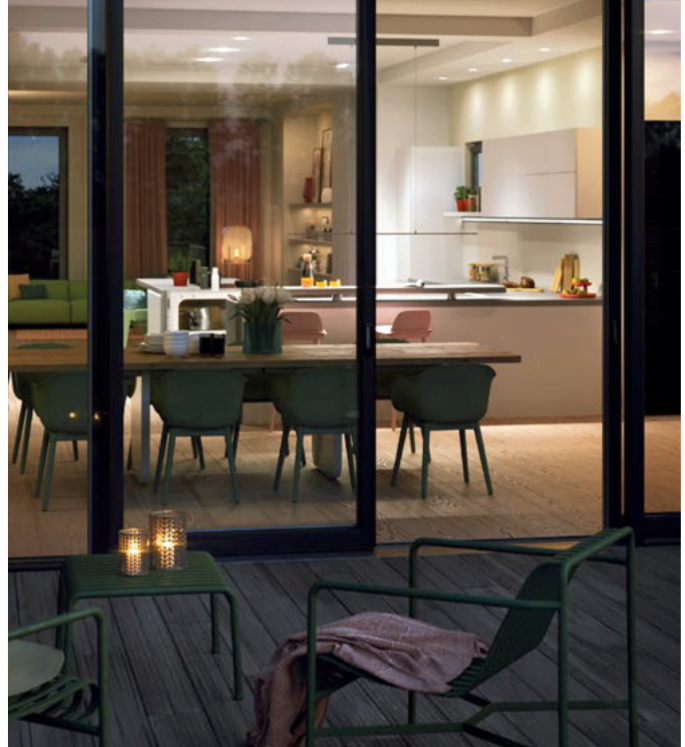

Wie beim LIC LED-System können bis zu vier Leuchtengruppen (oder auch einzelne Leuchten) über das **LIC Home Base Modul** gesteuert werden, so dass sich eine Vielfalt präzise entworfener individueller Lichtszenarien äußerst bequem einrichten lässt (wie "arbeiten", "kochen", "essen"). Zur Sprachsteuerung wird das **LIC Home Base Modul** kabellos mit der Philips Hue Zigbee Bridge verbunden. Die Zigbee Bridge wiederum empfängt ihre Steuerimpulse von einem **Smart Speaker** mit integriertem "Intelligentem Persönlichem Assistenten" (**IPA, wie Amazon Alexa oder Google Assistant**). Alternativ kann die Zigbee Bridge auch durch eine App auf Smartphone oder Tablet gesteuert werden.

Bereits vorhandene Lichtsteuerungen der Serie **LUMICA® LIC Konverter** können so mit wenig Aufwand "smart" nachgerüstet werden.

Amazon Echo und Amazon Alexa sind eingetragene Marken der Amazon Inc. – Bosch Smart Home Controller ist eine eingetragene Marke der Robert Bosch GmbH. – Google Home und Google Assistant sind eingetragene Marken der Alphabet Inc. – Philips Hue ist eine eingetragene Marke der Signify N.V. – Zigbee ist eine von 230 führenden Unternehmen vereinbarte Spezifikation für drahtlose Netzwerke z. B. bei der Hausautomation.