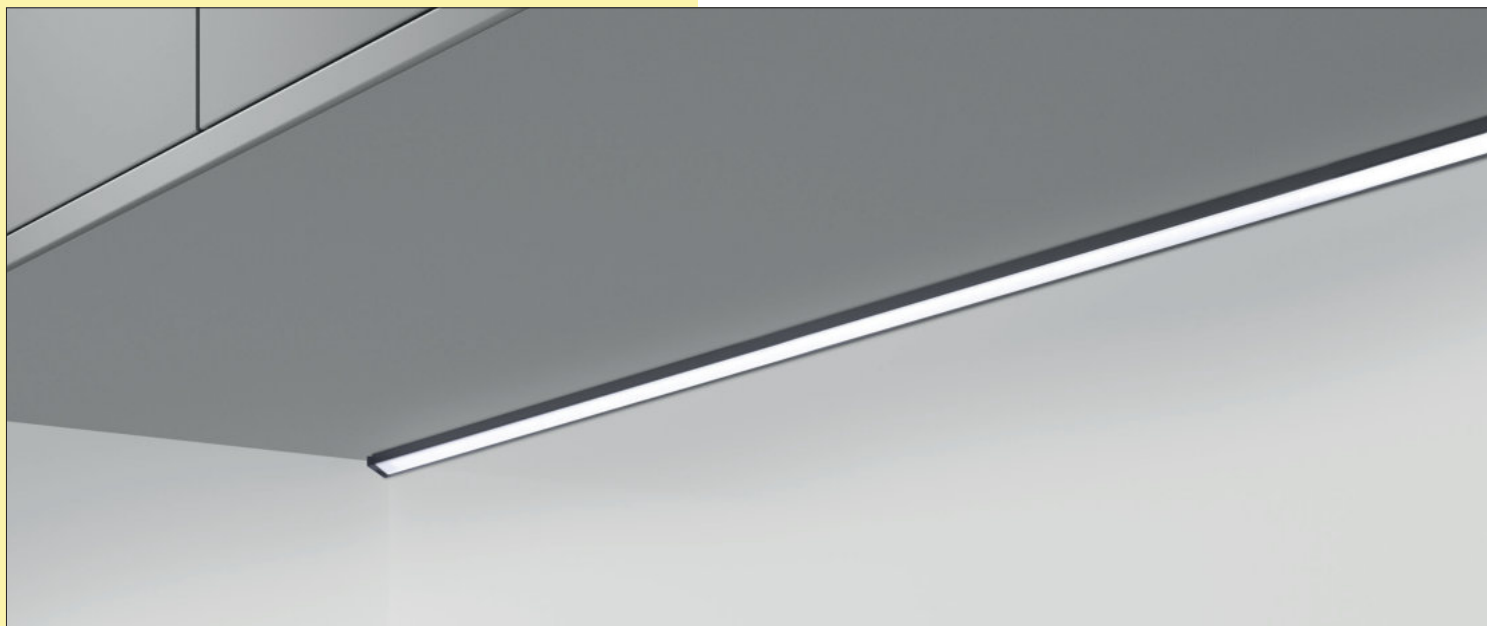

Vidula Farbwechsel LED

Unterbodenleuchte. Aluminiumgehäuse, mit mattierter Kunststoffabdeckung inkl. LED-Profil.

Einzelleuchte ohne Schalter

- 12 Watt pro Meter
- stufenlose Regelung der Lichtfarbe von **2700 K** warmweiß bis **6500 K** kaltweiß
- max. 92 Lumen/Watt bei **6000 K** kaltweiß
- LED Band lose, nicht im Profil eingesetzt **ab einer Länge von 1500 mm**
- alle 25 mm kürzbar
- 2000 mm beidseitige Zuleitung **ab einer Länge von 1500 mm**
- 2 Endkappen lose beigelegt, **ab einer Länge von 1500 mm** 4 Endkappen
- Anschluss an 12 V Konverter mit Farbwechselsteuerung
- LIC LED-System kompatibel

Dieses Produkt enthält eine Lichtquelle der Energieeffizienzklasse G.

Weitere Farbwechsel Funktionskonverter und Fernbedienungen finden Sie im Katalog 1 Seite 268–270/24 DE.

7061308	L 600 mm, edelstahlfarbig	80,76	96,10 €
7061310	L 900 mm, edelstahlfarbig	105,97	126,10 €
7061312	L 1200 mm, edelstahlfarbig	129,33	153,90 €
7061294	L 1500 mm, edelstahlfarbig	166,22	197,80 €
7061223	L 2600 mm, edelstahlfarbig	266,81	317,50 €

7061309	L 600 mm, schwarz matt	80,76	96,10 €
7061311	L 900 mm, schwarz matt	105,97	126,10 €
7061313	L 1200 mm, schwarz matt	129,33	153,90 €
7061295	L 1500 mm, schwarz matt	166,22	197,80 €
7061224	L 2600 mm, schwarz matt	266,81	317,50 €

Optionales Zubehör

7061049	LED Verbindungsleitung, weiß, L 2000 mm	4,03	4,80 €
7061306	Vidula Farbwechsel LED-Band, L 2600 mm	95,21	113,30 €