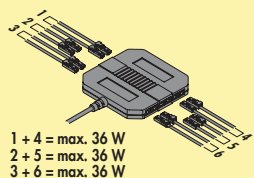

1 + 4 = max. 36 W
2 + 5 = max. 36 W
3 + 6 = max. 36 W

LED Konverter 60 CE

- 60 Watt, 12 VDC
- mit 12-fach Verteiler
- 2000 mm Netzanschlussleitung
- Anschlusswerte (Watt) der einzelnen Leuchten beachten
- 30 x 180 x 52 mm (H x L x B)
- Der Anschluss pro Steckplatzgruppe darf 36 Watt nicht überschreiten.

7061078 grau	75,29	89,60 €