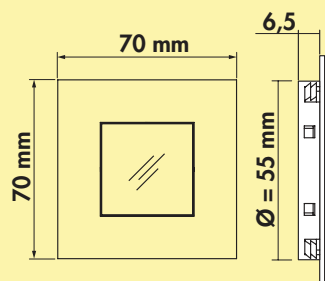

Cosi Farbwechsel LED

Einbauleuchte, Sockelleuchte. **Edelstahlgehäuse**. Ausleuchtung ohne sichtbare LED-Punkte.

Einzelleuchte ohne Schalter

- 0,3 Watt, 12 V
- stufenlose Regelung der Lichtfarbe von **2700 K** warmweiß bis **6500 K** kaltweiß
- Memoryfunktion: die letzte Einstellung wird gespeichert
- Dimmfunktion: Helligkeit stufenlos dimmbar
- 46 Lumen/Watt
- 2000 mm Zuleitung
- Bohr-Ø 55 mm

Dieses Produkt enthält eine Lichtquelle der Energieeffizienzklasse E.

Die passenden Farbwechsel Funktionskonverter und Fernbedienungen für Einzeleuchte ohne Schalter finden Sie im Katalog 1 Seite 268–270/24 DE.

7061245 Einzeleuchte ohne Schalter, LIC LED-System kompatibel	32,27	38,40 €

Optionales Zubehör

7061049 LED Verbindungsleitung, weiß, L 2000 mm	4,03	4,80 €