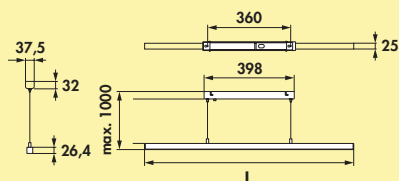

Lichttechnik

LUMICA®

Pendel-, Decken-, Oberboden-, Insel- leuchten

Lichtideen jenseits der Norm

Asta LED	Seite 380
Guidance Farbwechsel LED	Seite 381
Asta Farbwechsel LED	Seite 382
Slim LED	Seite 383
Plate 1R LED	Seite 384
Plate 3R LED	Seite 385
Plate 3 LED	Seite 386
Plate 4 LED	Seite 387
Cingue LED	Seite 388
Zito LED	Seite 389
Plafoniera Farbwechsel LED	Seite 390
Copertina LED	Seite 391
Copertina rund LED	Seite 392
EXO LED	Seite 393
Nova Plus Farbwechsel LED	Seite 394–395
Flora LED	Seite 395
Nose Farbwechsel LED	Seite 396