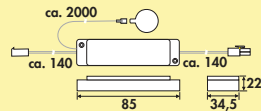

7051026 schwarz

109,24 130,00 €

LED Touch Schalter und Dimmer

- 2 x ca. 140 mm Verbindungsleitung
- 2000 mm Sensorleitung mit Flachsteckhülse 6,3 mm
- Sensorplättchen beiliegend
- Dimmfunktion: Helligkeit stufenlos dimmbar