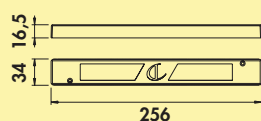

LED Konverter 2430

- 30 Watt, 24 VDC
- mit 9-fach Verteiler
- 2000 mm Netzanschlussleitung
- Anschlusswerte (Watt) der einzelnen Leuchten beachten

7062250 weiß	61,43	73,10 €