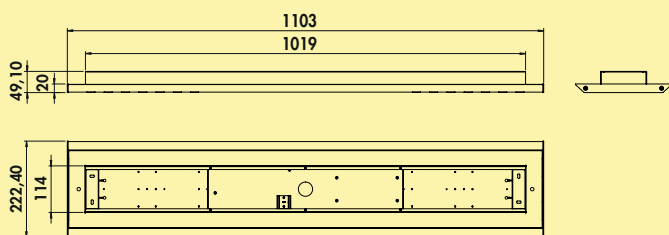

2,3 m

Plafoniera Farbwechsel LED

Deckenleuchte. Aluminiumgehäuse, pulverbeschichtet. Inkl. Konverter und Funkfernbedienung.

Einzelleuchte

- 56 Watt, 230 V
- 98 Lumen/Watt
- stufenlose Regelung der Lichtfarbe von **2700 K** warmweiß bis **6500 K** kaltweiß
- Memoryfunktion: die letzte Einstellung wird gespeichert
- Dimmfunktion: Helligkeit stufenlos dimmbar
- Linsen und Dark-Light Reflektor
- Direktlicht 2916 Lumen, Abstrahlwinkel 60°
- Indirektlicht 2598 Lumen, Abstrahlwinkel 120°
- Indirekt- und Direktlicht getrennt schalt- und dimmbar
- Gewicht 5,6 kg
- 48 x 222 x 1100 mm (H x B x T)

Dieses Produkt enthält eine Lichtquelle der Energieeffizienzklasse F.

7065064 weiß, L 1100 mm	1131,85	1346,90 €
7065065 schwarz matt, L 1100 mm	1131,85	1346,90 €