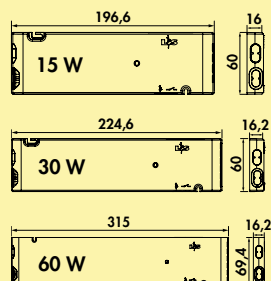

FW-Funktionskonverter

Der FW-Funktionskonverter für Farbwechsel-Lichtsysteme.

- weiß
- 12 VDC
- max. 36 Watt Belastung je Steckplatz am Konverter
- 2000 mm Netzanschlussleitung
- **schaltbar per Bluetooth-App (Modul 3) oder per optional erhältlicher Funkfernbedienung**

7061286	Modul 2 (Funk), 15 W, 4-fach Verteiler	95,21	113,30 €
7061271	Modul 2 (Funk), 30 W, 6-fach Verteiler	121,26	144,30 €
7061273	Modul 2 (Funk), 60 W, 6-fach Verteiler	152,69	181,70 €

7061287	Modul 3 (Bluetooth + Funk), 15 W, 4-fach Verteiler	127,56	151,80 €
7061281	Modul 3 (Bluetooth + Funk), 30 W, 6-fach Verteiler	156,30	186,00 €
7061283	Modul 3 (Bluetooth + Funk), 60 W, 6-fach Verteiler	188,66	224,51 €