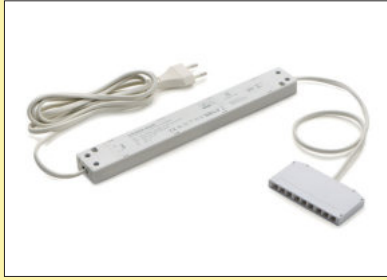

LED Konverter 2430

- 30 Watt, 24 VDC
- mit 9-fach Verteiler
- 2000 mm Netzanschlussleitung
- Anschlusswerte (Watt) der einzelnen Leuchten beachten

7062250 weiß	61,43	73,10 €