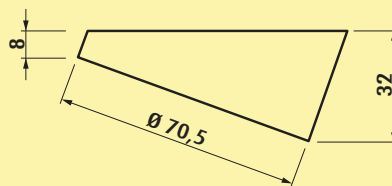

Lichttechnik