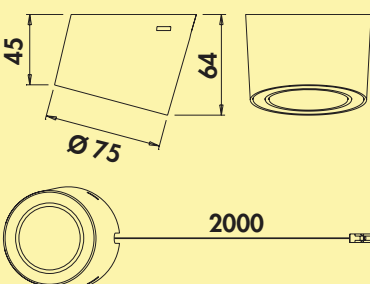

Unika 1 Farbwchsel LED

Aufbauleuchte. Kunststoffgehäuse, rund, Ausleuchtung ohne sichtbare LED-Punkte.

- 4,5 Watt, 24 V
- Einstellung der Lichtfarbe auf **2700 K** warmweiß oder **3900 K** neutralweiß (nur in Verbindung mit Unika 2 LED Touch Schalter und Dimmer, 7063369)
- Memoryfunktion: die letzte Einstellung wird gespeichert
- Dimmfunktion: Helligkeit stufenlos dimmbar
- max. 80 Lumen/Watt
- 2000 mm Zuleitung
- Anschluss an LED Konverter 2430 (7062250)

Dieses Produkt enthält eine Lichtquelle der Energieeffizienzklasse E.

7063368 Einzelleuchte ohne Schalter, schwarz matt	65,55	78,00 €

Optionales Zubehör

7062252 LED Verbindungsleitung 24, weiß, L 2000 mm	4,71	5,60 €