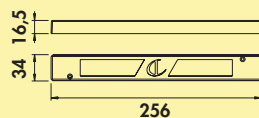

LED Konverter 2430

- 30 Watt, 24 VDC
- mit 9-fach Verteiler
- 2000 mm Netzanschlussleitung
- Anschlusswerte (Watt) der einzelnen Leuchten beachten

7062250	weiß	61,43	73,10 €