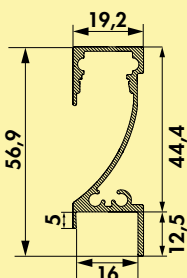

Prova Farbwechsel LED

Rückwandaufsatzleuchte. Aluminium LED Profil, alle 25 mm kürzbar, keine sichtbaren LED-Punkte.

Einzelleuchte

- 31,2 W, 12 V
- stufenlose Regelung der Lichtfarbe von **2700 K** warmweiß bis **6500 K** kaltweiß
- max. 80 Lumen/Watt bei **6500 K** kaltweiß
- Leuchtenlänge 2600 mm
- 2000 mm beidseitige Zuleitung
- LED Band 2600 mm, beidseitige Einspeisung
- für 16 mm Wandstärke
- LIC LED-System kompatibel

Dieses Produkt enthält eine Lichtquelle der Energieeffizienzklasse G.

Weitere Farbwechsel Funktionskonverter und Fernbedienungen finden Sie im Katalog 1 Seite 268–270/24 DE.

7061207 Einzelleuchte, L 2600 mm, edelstahlfarbig	260,50	310,00 €
7061209 Einzelleuchte, L 2600 mm, schwarz matt	265,04	315,40 €

Optionales Zubehör

7061049 LED Verbindungsleitung, weiß, L 2000 mm	4,03	4,80 €
7061305 Prova Farbwechsel LED-Band, L 2600 mm, 31,2 W/12 V	98,82	117,60 €