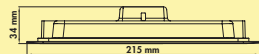

Copertina 215 LED

Einbauleuchte, Deckenleuchte, 160 LEDs.

Einzelleuchte

1. 24 Watt, 3000 K warmweiß
   - 100 Lumen/Watt
   - IP20
   - inkl. Konverter für 230 V
   - mit Federklammern für den Einbau in Hohlraumdecken
   - Kabellänge primär ca. 120 mm
   - Außenmaß 215 x 215 mm
   - Einbaumaß 200 x 200 mm
   - **nicht dimmbar, An/Aus-Funktion über bauseitigen Lichtschalter**
2. **Dieses Produkt enthält eine Lichtquelle der Energieeffizienzklasse E.**

7062048 Einzelleuchte, weiß

133,87 159,31 €