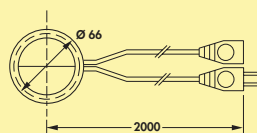

Rondo Aufbauswitcher

- 230 V, max. 2,5 A
- runde Form
- Euroflachstecker und -kupplung
- 2 x 2000 mm Netzanschlussleitung

7053098 edelstahlfarbig	28,82	34,30 €

7053096 weiß	28,82	34,30 €