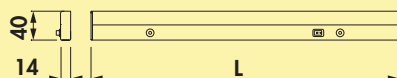

LED Konverter 30

- 30 Watt, 12 VDC
- mit 6-fach Verteiler
- 2000 mm Netzanschlussleitung
- Anschlusswerte (Watt) der einzelnen Leuchten beachten

7061026	grau	64,29	76,51 €
----------------	------	-------	----------------