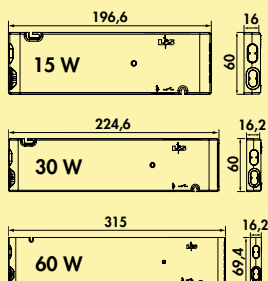

FW-Funktionskonverter

Der FW-Funktionskonverter für Farbwechsel-Lichtsysteme.

- weiß
- 12 VDC
- max. 36 Watt Belastung je Steckplatz am Konverter
- 2000 mm Netzanschlussleitung
- **schaltbar per Bluetooth-App (Modul 3) oder per optional erhältlicher Fernbedienung**

7061286	Modul 2 (Funk), 15 W, 4-fach Verteiler	95,21	113,30 €
7061271	Modul 2 (Funk), 30 W, 6-fach Verteiler	121,26	144,30 €
7061273	Modul 2 (Funk), 60 W, 6-fach Verteiler	152,69	181,70 €

7061287	Modul 3 (Bluetooth + Funk), 15 W, 4-fach Verteiler	127,56	151,80 €
7061281	Modul 3 (Bluetooth + Funk), 30 W, 6-fach Verteiler	156,30	186,00 €
7061283	Modul 3 (Bluetooth + Funk), 60 W, 6-fach Verteiler	188,66	224,51 €