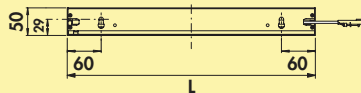

Lista 50 Farbwechsel LED

Lichtboden. Aluminiumgehäuse, Sicherheitsglas mattiert, mit LED Beleuchtung, gleichmäßige Ausleuchtung über die komplette Breite nach oben und unten, freihängende Anbringung bis zu einer Bodentiefe von 200 mm, Schrauben rückseitig, unsichtbar zu montieren.

Lichtboden

- 12 V, IP20
- stufenlose Regelung der Lichtfarbe von **2700 K** warmweiß bis **6500 K** kaltweiß
- max. 64 Lumen/Watt bei **6500 K** kaltweiß
- 2000 mm Zuleitung mit Ministecksystem
- Kabelauslass Leuchtenrückseite links
- Tragkraft* ca. 1 kg/100 mm
- inkl. Neigungsverstellung
- LIC LED-System kompatibel

Dieses Produkt enthält eine Lichtquelle der Energieeffizienzklasse G.

Die passenden Farbwechsel Funktionskonverter und Fernbedienungen finden Sie im Katalog 1 Seite 268–270/24 DE.

*Tragkraft ist von der Wandbeschaffenheit abhängig, geeignetes Befestigungsmaterial für den jeweiligen Wandtyp muss verwendet werden.

7062340	L 450 mm, 3,1 W, edelstahlfarbig	242,52	288,60 €
7062342	L 600 mm, 4,3 W, edelstahlfarbig	274,87	327,10 €
7062344	L 900 mm, 6,6 W, edelstahlfarbig	346,72	412,60 €
7062346	L 1200 mm, 9 W, edelstahlfarbig	413,19	491,70 €
7062341	L 450 mm, 3,1 W, schwarz matt	268,57	319,60 €
7062343	L 600 mm, 4,3 W, schwarz matt	308,15	366,70 €
7062345	L 900 mm, 6,6 W, schwarz matt	383,61	456,50 €
7062347	L 1200 mm, 9 W, schwarz matt	431,18	513,10 €