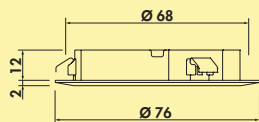

Lichttechnik

Need LED

Einbauleuchte. Aluminiumgehäuse, Ausleuchtung ohne sichtbare LED-Punkte.

Einzelleuchte ohne Schalter

- 3 Watt, 12 V, 4300 K neutralweiß
- 130 Lumen/Watt
- 2000 mm Zuleitung, lässt sich problemlos vom Leuchtengehäuse trennen
- Bohr-Ø 68 mm, Einbautiefe 12 mm

Dieses Produkt enthält eine Lichtquelle der Energieeffizienzklasse G.

Die passenden Schalter finden Sie im Katalog 1 Seite 399/24 DE.

7063276 Einzelleuchte o. Schalter, edelstahlfarbig	40,00	47,60 €

Optionales Zubehör

7061049 LED Verbindungsleitung, weiß, L 2000 mm	4,03	4,80 €