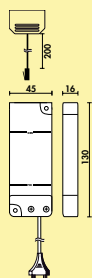

LED Konverter 12

- 15 Watt, 12 VDC
- mit 6-fach Verteiler
- 2000 mm Netzanschlussleitung
- Anschlusswerte (Watt) der einzelnen Leuchten beachten

7061025	grau	44,45	52,90 €