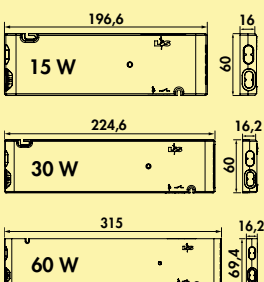

Optionales Zubehör

7061049	LED Verbindungsleitung, weiß, L 2000 mm	4,03	4,80 €

FW-Funktionskonverter

Der FW-Funktionskonverter für Farbwechsel-Lichtsysteme.

- weiß
- 12 VDC
- max. 36 Watt Belastung je Steckplatz am Konverter
- 2000 mm Netzanschlussleitung
- **schaltbar per Bluetooth-App (Modul 3) oder per optional erhältlicher Funkfernbedienung**

7061286	Modul 2 (Funk), 15 W, 4-fach Verteiler	95,21	113,30 €
7061271	Modul 2 (Funk), 30 W, 6-fach Verteiler	121,26	144,30 €
7061273	Modul 2 (Funk), 60 W, 6-fach Verteiler	152,69	181,70 €

7061287	Modul 3 (Bluetooth + Funk), 15 W, 4-fach Verteiler	127,56	151,80 €
7061281	Modul 3 (Bluetooth + Funk), 30 W, 6-fach Verteiler	156,30	186,00 €
7061283	Modul 3 (Bluetooth + Funk), 60 W, 6-fach Verteiler	188,66	224,51 €