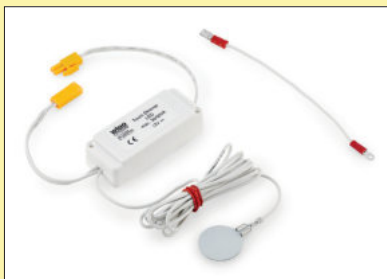

7051026 schwarz

109,24 130,00 €

LED Touch Schalter und Dimmer

- 2 x ca. 140 mm Verbindungsleitung
- 2000 mm Sensorleitung mit Flachsteckhülse 6,3 mm
- Sensorplättchen beiliegend
- Dimmfunktion: Helligkeit stufenlos dimmbar