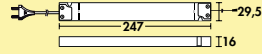

LED Konverter 30

- 30 Watt, 12 VDC
- mit 6-fach Verteiler
- 2000 mm Netzanschlussleitung
- Anschlusswerte (Watt) der einzelnen Leuchten beachten

7061026 grau	64,29	76,51 €