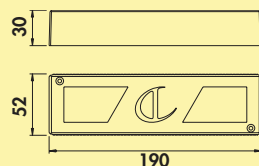

LED Konverter 2460

- 60 Watt, 24 VDC
- mit 9-fach Verteiler
- 2000 mm Netzanschlussleitung
- Anschlusswerte (Watt) der einzelnen Leuchten beachten

7062251	weiß	79,50	94,61 €