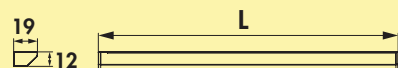

Manubrio Farbwechsel LED

Griffleistenbeleuchtung. Kunststoffgehäuse, selbstklebendes LED-Band, alle 50 mm kürzbar, keine sichtbaren LED inkl. Halteklammern für Griffleisten.

Einzelleuchte

- 7,8 Watt pro Meter, 12 V
- stufenlose Regelung der Lichtfarbe von **2700 K** warmweiß bis **6500 K** kaltweiß
- max. 80 Lumen/Watt bei **6500 K** kaltweiß
- 2000 mm beidseitige Zuleitung
- LED Band, beidseitige Einspeisung
- inkl. 4 Endkappen
- LIC LED-System kompatibel

Dieses Produkt enthält eine Lichtquelle der Energieeffizienzklasse F.

Weitere Farbwechsel Funktionskonverter und Fernbedienungen finden Sie im Katalog 1 Seite 268–270/24 DE.

7061298 Einzelleuchte, L 1500 mm, edelstahlfarbig	121,26	144,30 €
7061197 Einzelleuchte, L 2600 mm, edelstahlfarbig	161,68	192,40 €

Optionales Zubehör

7061198 Innenwinkel	2,61	3,11 €
7061199 Außenwinkel	2,61	3,11 €
7061200 Endkappen-Set	3,36	4,00 €
7061049 LED Verbindungsleitung, weiß, L 2000 mm	4,03	4,80 €
7061300 Farbwechsel LED-Band, L 2600 mm, 20,3 W/12 V	98,82	117,60 €
7061314 Farbwechsel LED-Band, L 1500 mm, 11,7 W/12 V	68,49	81,50 €