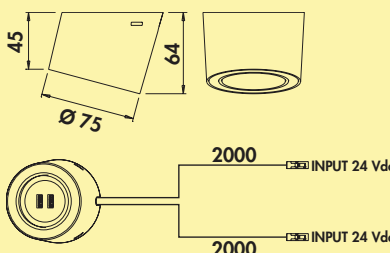

Unika 4 Farbwechsel LED

Aufbauleuchte. Kunststoffgehäuse, rund, Ausleuchtung ohne sichtbare LED-Punkte mit **integriertem** Doppel-USB Charger.

- Leuchte 4,5 Watt, 24 V
- USB 20 Watt, 24 V
- Einstellung der Lichtfarbe auf **2700 K** warmweiß oder **3900 K** neutralweiß (nur in Verbindung mit Unika 2 LED Touch Schalter und Dimmer, 7063369)
- Memoryfunktion: die letzte Einstellung wird gespeichert
- Dimmfunktion: Helligkeit stufenlos dimmbar
- max. 80 Lumen/Watt
- 2 x USB Charger Typ A, 5 VDC, IA/I out: 2 x 1000 mA
- 2000 mm Zuleitung, 2 x 24 V
- Anschluss an LED Konverter 2430 (7062250)

Dieses Produkt enthält eine Lichtquelle der Energieeffizienzklasse E.

Bitte die 20 Watt Charger-Leistung des Konverters berücksichtigen.

7063371 Einzelleuchte mit 2-fach USB A, schwarz matt	111,76	132,99 €

Optionales Zubehör

7062252 LED Verbindungsleitung 24, weiß, L 2000 mm	4,71	5,60 €