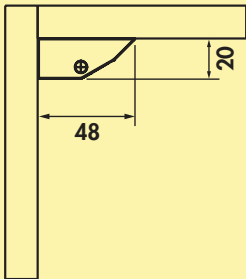

Derby Farbwechsel LED

Unterbodenleuchte. Aluminiumprofil, 6 Multichips LED je 100 mm.

Einzelleuchte mit Schalter

- LED Touch Schalter und Dimmer
- stufenlose Regelung der Lichtfarbe von **2700 K** warmweiß bis **6500 K** kaltweiß
- Memoryfunktion: die letzte Einstellung wird gespeichert
- Dimmfunktion: Helligkeit stufenlos dimmbar
- 80 Lumen/Watt
- 1800 mm Zuleitung hinten rechts
- anschlussfertig an LED Konverter 30 (7061026)

Dieses Produkt enthält eine Lichtquelle der Energieeffizienzklasse F.

7061234	L 400 mm, 21 LED, 5,04 W, alufarbig	116,81	139,00 €
7061235	L 550 mm, 30 LED, 7,20 W, alufarbig	148,24	176,41 €
7061236	L 850 mm, 48 LED, 11,52 W, alufarbig	194,96	232,00 €
7061237	L 950 mm, 54 LED, 12,96 W, alufarbig	203,03	241,61 €
7061238	L 1150 mm, 66 LED, 15,84 W, alufarbig	230,84	274,70 €