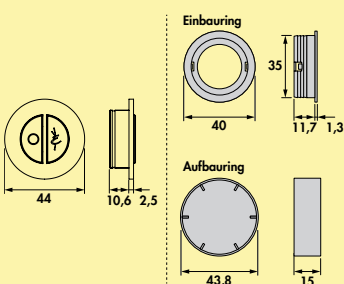

Sensor

Berührungsloser Schalter für die Beleuchtung in Küche, Bad und den gesamten Wohnbereich.

- Ohne Schmutzarbeiten montierbar. Einfach in die Steckdose, Leuchte dazwischenstecken, Sensorkopf platzieren – fertig!
- mobil und variabel an optimaler Stelle einsetzbar
- praktisch – kein Aufstehen, kein Bücken Sensor macht so manchen Schalter überflüssig
- sehr gut geeignet für den Möbeleinbau und nachträgliche Ausstattung
- ideal für zu Hause, alle Servicebereiche, Messebau, Gastronomie, Ausstellungen, etc.

Sensor 1

Berührungsloser Lichtschalter.

- max. Leistung 575 Watt
- eine leichte kurze Bewegung (max. 150 mm) aktiviert alle angeschlossenen Leuchten
- 3000 mm Netzanschlussleitung mit Euroflachstecker
- 500 mm Verbindungsleitung mit Euroflachkupplung weiß
- 2000 mm Sensorleitung mit Sensor

7051026 schwarz

109,24 130,00 €

LED Touch Schalter und Dimmer

- 2 x ca. 140 mm Verbindungsleitung
- 2000 mm Sensorleitung mit Flachsteckhülse 6,3 mm
- Sensorplättchen beiliegend
- Dimmfunktion: Helligkeit stufenlos dimmbar

7061076 weiß

82,10 97,70 €

Branco Funkfernbedienung

Funkfernbedienung/Wandschalter mit zwei Tasten. Mehrere Funkfernbedienungen möglich. Wechselschaltungen realisierbar.

- AN-/AUS-Funktion
- stufenlose Einstellung der Helligkeit
- Einstellen der Farbtemperatur in drei Stufen und stufenlos
- 44 x 13,1 mm (Ø x T)
- als Steckdoseneinsatz (Schuko), zum Einbau oder als Handfernbedienung einsetzbar
- Bohr-Ø 35 mm
- nur in Kombination mit FW-Funktionskonverter verwendbar

7062091 silber

54,37 64,70 €