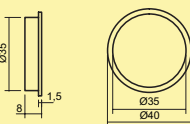

Farbwechsel LED Touch Schalter und Dimmer

- für Farbwechsel LED
- stufenlose Regelung der Lichtfarbe von **2700 K** warmweiß bis **6500 K** kaltweiß
- Memoryfunktion: die letzte Farbeinstellung wird gespeichert
- Dimmfunktion: Helligkeit in drei Stufen dimmbar
- 12 V/24 V, 2,5 A
- 1000/2000 mm Zuleitung mit Ministecksystem

7061131	edelstahlfarbig	56,89	67,70 €