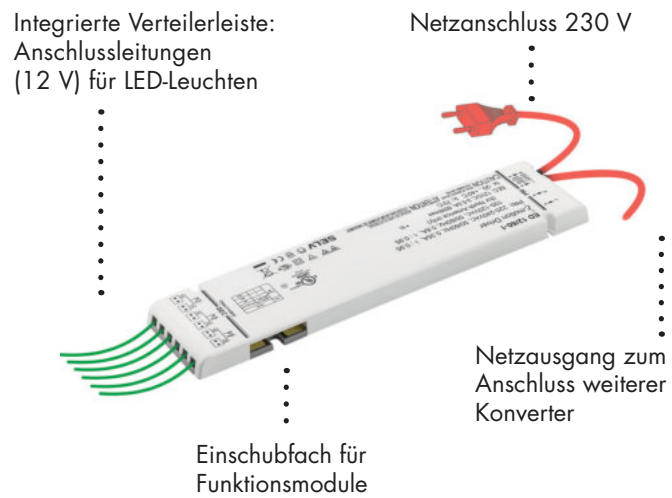

Funktionsmodule

Durch das Einstecken eines Funktionsmoduls in das seitliche Einschubfach erhält der Konverter "intelligente" Zusatzfunktionen. Die Funktionsmodule empfangen Signale von der jeweiligen Steuerungseinheit, wodurch die angeschlossenen Leuchten entsprechend gesteuert werden.

Lichtsznarien: Außerdem können die Funktionsmodule Signale an andere Konverter senden, die ebenfalls mit Funktionsmodulen ausgestattet sind. Durch die drahtlose Kommunikation ergibt sich eine höchstmögliche Flexibilität des LIC LED-Systems. Je mehr Leuchten oder ganze Leuchtengruppen in die Steuerung eingebunden werden, desto größer wird die Anzahl und Variabilität der möglichen Lichtsznarien.

Es gibt zwei unterschiedliche Funktionsmodule. "Modul 2" ermöglicht die Steuerung mit Fernbedienung, Türkontakt und Bewegungsmelder, "Modul 3" ermöglicht zusätzlich die Steuerung über Bluetooth und Smartphone-App.