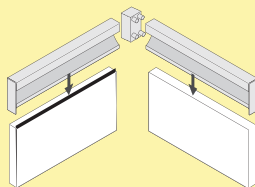

Prova 90° Verbindungseckelement

Eckelement 90°.

- Endkappe rechts
- Endkappe links
- Verbindungsleitung sekundär für LED 1800 mm

7061208	edelstahlfarbig	11,60	13,80 €
7061220	schwarz matt	11,60	13,80 €