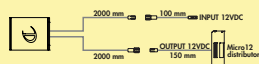

7062218 weiß	51,93	61,80 €
--------------	-------	---------

LED Touch Schalter

- mit 10-fach Verteiler
- 2000 mm Zuleitung
- 2000 mm Verbindungsleitung
- geeignet für 12 V und 24 VDC
- Dimmfunktion: Helligkeit stufenlos dimmbar