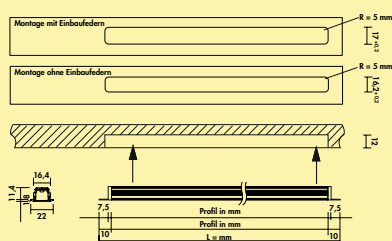

Ricol Farbwechsel LED

Einbauleuchte. Aluminiumgehäuse, LED-Einbauprofil, versteckte Kabelführung mit Klemmbefestigung, keine Schrauben notwendig.

Einzelleuchte ohne Schalter

- 15,5 Watt pro Meter
- stufenlose Regelung der Lichtfarbe von **2700 K** warmweiß bis **6500 K** kaltweiß
- max. 80 Lumen/Watt bei **6000 K** kaltweiß
- Leuchtenlänge 2600 mm
- LED Band lose, nicht im Profil eingesetzt
- alle 25 mm kürzbar, beidseitige Einspeisung
- 2000 mm beidseitige Zuleitung
- 4 Endkappen lose beigelegt
- Anschluss an 12 V Konverter mit Farbwechselsteuerung
- Einbautiefe 12 mm

Dieses Produkt enthält eine Lichtquelle der Energieeffizienzklasse F.

Die passenden Farbwechsel Funktionskonverter und Fernbedienungen für Einzelleuchte ohne Schalter finden Sie im Katalog 1 Seite 268–270/24 DE.

7061184 Einzelleuchte ohne Schalter, L 2600 mm, edelstahlfarbig	271,26	322,80 €
7060105 Einzelleuchte ohne Schalter, L 2600 mm, schwarz matt	271,26	322,80 €
Optionales Zubehör		
7061049 LED Verbindungsleitung, weiß, L 2000 mm	4,03	4,80 €
7061304 Ricol Farbwechsel LED-Band, L 2600 mm, 40,3 W/12 V	116,81	139,00 €