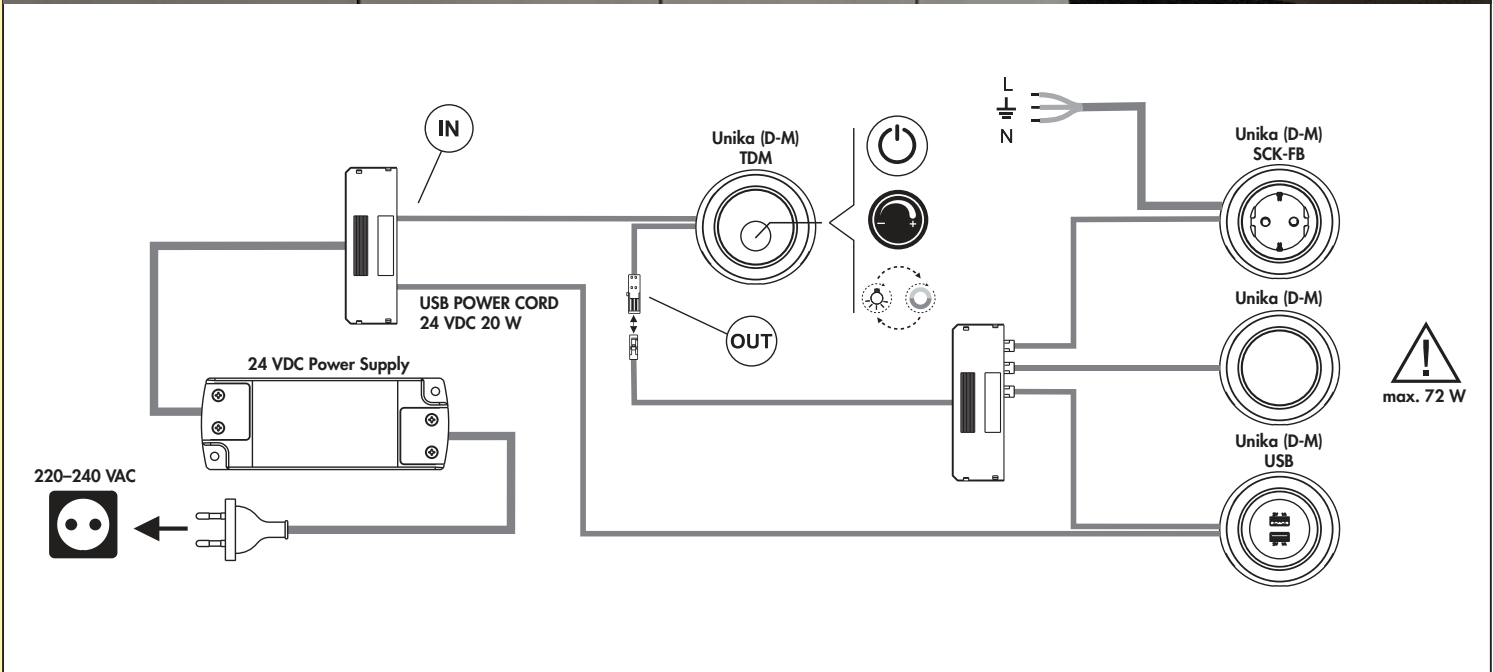

Unika 1 Farbwchsel LED

Aufbauleuchte. Kunststoffgehäuse, rund, Ausleuchtung ohne sichtbare LED-Punkte.

- 4,5 Watt, 24 V
- Einstellung der Lichtfarbe auf **2700 K** warmweiß oder **3900 K** neutralweiß (nur in Verbindung mit Unika 2 LED Touch Schalter und Dimmer, 7063369)
- Memoryfunktion: die letzte Einstellung wird gespeichert
- Dimmfunktion: Helligkeit stufenlos dimmbar
- max. 80 Lumen/Watt
- 2000 mm Zuleitung
- Anschluss an LED Konverter 2430 (7062250)

Dieses Produkt enthält eine Lichtquelle der Energieeffizienzklasse E.

7063368 Einzelleuchte ohne Schalter, schwarz matt	65,55	78,00 €

Optionales Zubehör

7062252 LED Verbindungsleitung 24, weiß, L 2000 mm	4,71	5,60 €