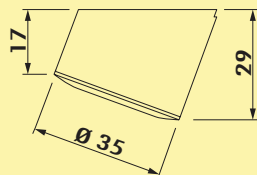

Slash Schalter

Berührungsloser Schalter.

- für alle LED Konverter und Niedervolt-Trafos
- besondere Empfehlung für alle Slash Leuchten
- 2000 mm Netzanschlussleitung mit Euroflachstecker
- 500 mm Zuleitung mit Euroflachkupplung
- 2000 mm Sensorleitung

7062094 Edelstahl	78,49	93,40 €