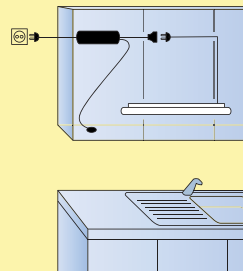

Sensor 1

Berührungsloser Lichtschalter.

- max. Leistung 575 Watt
- eine leichte kurze Bewegung (max. 150 mm) aktiviert alle angeschlossenen Leuchten
- 3000 mm Netzanschlussleitung mit Euroflachstecker
- 500 mm Verbindungsleitung mit Euroflachkupplung weiß
- 2000 mm Sensorleitung mit Sensor

7051026 schwarz

109,24 130,00 €