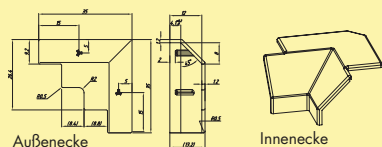

Manubrio Farbwechsel LED

Griffleistenbeleuchtung. Kunststoffgehäuse, selbstklebendes LED-Band, alle 50 mm kürzbar, keine sichtbaren LED inkl. Halteklammern für Griffleisten.

Einzelleuchte

- 7,8 Watt pro Meter, 12 V
- stufenlose Regelung der Lichtfarbe von **2700 K** warmweiß bis **6500 K** kaltweiß
- max. 80 Lumen/Watt bei **6500 K** kaltweiß
- 2000 mm beidseitige Zuleitung
- LED Band, beidseitige Einspeisung
- inkl. 4 Endkappen

Dieses Produkt enthält eine Lichtquelle der Energieeffizienzklasse F.

Die passenden Farbwechsel Funktionskonverter und Fernbedienungen für Einzelleuchte ohne Schalter finden Sie im Katalog 1 Seite 268–270/24 DE.

7061298	Einzelleuchte, L 1500 mm, edelstahlfarbig	121,26	144,30 €
7061197	Einzelleuchte, L 2600 mm, edelstahlfarbig	161,68	192,40 €

Optionales Zubehör

7061198	Innenwinkel	2,61	3,11 €
7061199	Außenwinkel	2,61	3,11 €
7061200	Endkappen-Set	3,36	4,00 €
7061049	LED Verbindungsleitung, weiß, L 2000 mm	4,03	4,80 €
7061300	Farbwechsel LED-Band, L 2600 mm, 20,3 W/12 V	98,82	117,60 €
7061314	Farbwechsel LED-Band, L 1500 mm, 11,7 W/12 V	68,49	81,50 €