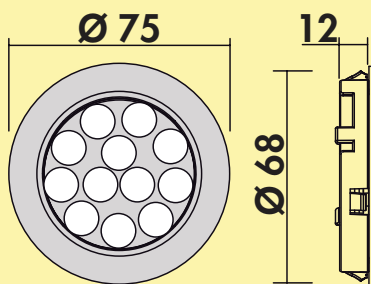

Nova Plus Farbwechsel LED

Aufbauleuchte, Einbauleuchte, Deckenleuchte. Kunststoffgehäuse, rund, mit Power LEDs.

Durch Entfernen des Zwischenrings auch als Einbauleuchte zu verwenden.

Einzelleuchte ohne Schalter

- 3 Watt, 12 V
- stufenlose Regelung der Lichtfarbe von **2700 K** warmweiß bis **6500 K** kaltweiß
- Memoryfunktion: die letzte Einstellung wird gespeichert
- Dimmfunktion: Helligkeit stufenlos dimmbar
- max. 87 Lumen/Watt bei **6500 K** kaltweiß
- 2000 mm Zuleitung mit Ministecksystem
- Bohr-Ø 68 mm, Einbautiefe 12 mm

Dieses Produkt enthält eine Lichtquelle der Energieeffizienzklasse G.

Die passenden Farbwechsel Funktionskonverter und Fernbedienungen für Einzelleuchte ohne Schalter finden Sie im Katalog 1 Seite 268–270/24 DE.

7061334 Einzelleuchte ohne Schalter, LIC LED-System kompatibel, edelstahlfarbig	59,16	70,40 €

Optionales Zubehör

7061049 LED Verbindungsleitung, weiß, L 2000 mm	4,03	4,80 €