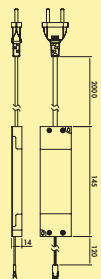

Optionales Zubehör

7061049 LED Verbindungsleitung, weiß, L 2000 mm	4,03	4,80 €

LED Konverter 1

- 20 Watt, 12 V
- mit 6-fach Verteiler
- 2000 mm Netzanschlussleitung
- Anschlusswerte der einzelnen Leuchten sind zu beachten (Watt)

7064208 weiß	40,50	48,20 €