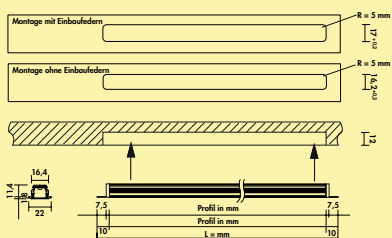

Ricol Farbwchsel LED

Einbauleuchte. Aluminiumgehäuse, LED-Einbauprofil, versteckte Kabelführung mit Klemmbefestigung, keine Schrauben notwendig.

Einzelleuchte ohne Schalter

- 15,5 Watt pro Meter
- stufenlose Regelung der Lichtfarbe von **2700 K** warmweiß bis **6500 K** kaltweiß
- max. 80 Lumen/Watt bei **6000 K** kaltweiß
- Leuchtenlänge 2600 mm
- LED Band lose, nicht im Profil eingesetzt
- alle 25 mm kürzbar, beidseitige Einspeisung
- 2000 mm beidseitige Zuleitung
- 4 Endkappen lose beigelegt
- Anschluss an 12 V Konverter mit Farbwchselsteuerung
- Einbautiefe 12 mm
- LIC LED-System kompatibel

Dieses Produkt enthält eine Lichtquelle der Energieeffizienzklasse F.

Weitere Farbwchsel Funktionskonverter und Fernbedienungen finden Sie im Katalog 1 Seite 268–270/24 DE.

7061184 Einzelleuchte ohne Schalter, L 2600 mm, edelstahlfarbig	271,26	322,80 €
7060105 Einzelleuchte ohne Schalter, L 2600 mm, schwarz matt	271,26	322,80 €
Optionales Zubehör		
7061049 LED Verbindungsleitung, weiß, L 2000 mm	4,03	4,80 €
7061304 Ricol Farbwchsel LED-Band, L 2600 mm, 40,3 W/12 V	116,81	139,00 €