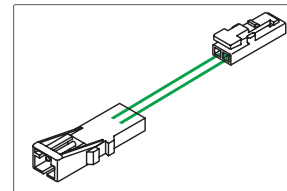

Anschlussverlängerung

Reicht die Zuleitung der LIC-kompatiblen Leuchten nicht aus, so kann sie mit einer LED-Verbindungsleitung verlängert werden (Länge 180 cm

mit Ministecksystem – siehe Katalogseiten).