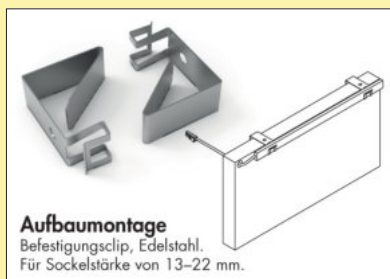

Lichttechnik