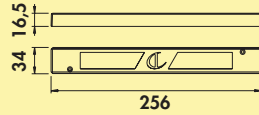

LED Konverter 2430

- 30 Watt, 24 VDC
- mit 9-fach Verteiler
- 2000 mm Netzanschlussleitung
- Anschlusswerte (Watt) der einzelnen Leuchten beachten

7062250 weiß	61,43	73,10 €