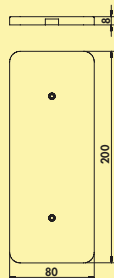

Pure Farbwechsel LED

Unterbodenleuchte. Kunststoffgehäuse, transluzent weiß. Ausleuchtung ohne sichtbare LED-Punkte. Im ausgeschalteten Zustand ist der gesamte Leuchtenkörper aus transluzentem Kunststoff, weiß matt.

Einzelleuchte ohne Schalter

- Gehäuse durchschraubbar mit weißen Abdeckkappen
- 3,8 Watt, 12 V
- stufenlose Regelung der Lichtfarbe von **2700 K** warmweiß bis **6500 K** kaltweiß
- Memoryfunktion: die letzte Einstellung wird gespeichert
- Dimmfunktion: Helligkeit stufenlos dimmbar
- max. 80 Lumen/Watt bei **6500 K** kaltweiß
- **Steckbuchsen für Ministecksystem im Leuchtengehäuse integriert**
- 1800 mm Zuleitung mit Ministecksystem

Design by **STUDIO MORITZ PUTZIER**, Köln.

Dieses Produkt enthält eine Lichtquelle der Energieeffizienzklasse G.

Die passenden Farbwechsel Funktionskonverter und Fernbedienungen für Einzelleuchte ohne Schalter finden Sie im Katalog 1 Seite 268–270/24 DE.

7063372 Einzelleuchte ohne Schalter, LIC LED-System kompatibel, weiß matt	61,34	72,99 €

Optionales Zubehör

7061049 LED Verbindungsleitung, weiß, L 2000 mm	4,03	4,80 €