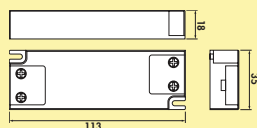

Optionales Zubehör

7061049 LED Verbindungsleitung, weiß, L 2000 mm	4,03	4,80 €

LED Konverter 20

- 20 Watt, 12 VDC
- mit 6-fach Verteiler
- 2000 mm Netzanschlussleitung
- Anschlusswerte (Watt) der einzelnen Leuchten beachten

7062309 grau	46,30	55,10 €