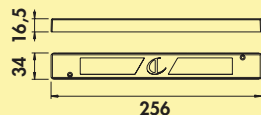

7063375 schwarz	125,21	149,00 €
-----------------	--------	----------

LED Konverter 2430

- 30 Watt, 24 VDC
- mit 9-fach Verteiler
- 2000 mm Netzanschlussleitung
- Anschlusswerte (Watt) der einzelnen Leuchten beachten