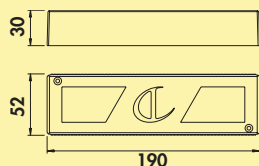

7062250	weiß	61,43	73,10 €
----------------	------	-------	----------------

LED Konverter 2460

- 60 Watt, 24 VDC
- mit 9-fach Verteiler
- 2000 mm Netzanschlussleitung
- Anschlusswerte (Watt) der einzelnen Leuchten beachten