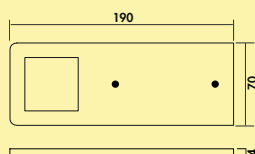

Lichttechnik

AstraLED

Unterbodenleuchte. Aluminiumgehäuse, 4 mm.

Einzelleuchte ohne Schalter

- 5 Watt, 24 V, 3100 K warmweiß
- 75 Lumen/Watt
- Helligkeit stufenlos dimmbar durch LED Touch Schalter und Dimmer
- 2000 mm Zuleitung, 2000 mm Verbindungsleitung mit Ministecksystem
- zusätzliche Memoryfunktion: die letzte Einstellung wird gespeichert

Set-4 mit LED Touch Schalter und Dimmer bestehend aus:

- 4 Einzelleuchten ohne Schalter (7063304)
- 1 LED Touch Schalter und Dimmer (7062189)
- 1 LED Konverter 2430 (7062250)
- erweiterbar auf 6 Leuchten

Dieses Produkt enthält eine Lichtquelle der Energieeffizienzklasse F.

7063304	Einzelleuchte ohne Schalter, Aluminium	55,46	66,00 €
7063300	Set-4, Aluminium	248,74	296,00 €

Optionales Zubehör

7062252	LED Verbindungsleitung 24, weiß, L 2000 mm	4,71	5,60 €