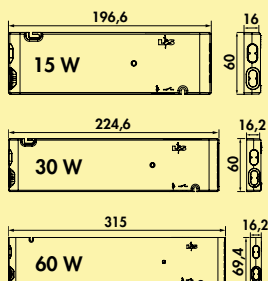

FW-Funktionskonverter

Der FW-Funktionskonverter für Farbwechsel-Lichtsysteme.

- weiß
- 12 VDC
- max. 36 Watt Belastung je Steckplatz am Konverter
- 2000 mm Netzanschlussleitung
- **schaltbar per Bluetooth-App (Modul 3) oder per optional erhältlicher Fernbedienung**

7061286 Modul 2 (Funk), 15 W, 4-fach Verteiler	95,21	113,30 €
7061271 Modul 2 (Funk), 30 W, 6-fach Verteiler	121,26	144,30 €
7061273 Modul 2 (Funk), 60 W, 6-fach Verteiler	152,69	181,70 €

7061287 Modul 3 (Bluetooth + Funk), 15 W, 4-fach Verteiler	127,56	151,80 €
7061281 Modul 3 (Bluetooth + Funk), 30 W, 6-fach Verteiler	156,30	186,00 €
7061283 Modul 3 (Bluetooth + Funk), 60 W, 6-fach Verteiler	188,66	224,51 €