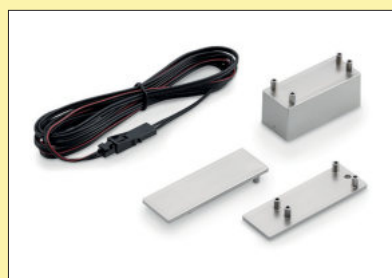

Prova 90° Verbindungseckelement

Eckelement 90°.

- Endkappe rechts
- Endkappe links
- Verbindungsleitung sekundär für LED 1800 mm

7061208 edelstahlfarbig	11,60	13,80 €
7061220 schwarz matt	11,60	13,80 €