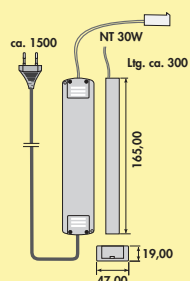

Dieses Produkt enthält eine Lichtquelle der Energieeffizienzklasse G.

7063041 Einzelleuchte, altmessing	76,97	91,59 €
7063042 Einzelleuchte, altsilber	76,97	91,59 €

Optionales Zubehör

7061049 LED Verbindungsleitung, weiß, L 2000 mm	4,03	4,80 €
---	------	--------