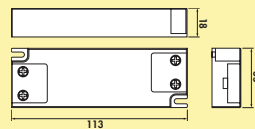

Optionales Zubehör

7061049 LED Verbindungsleitung, weiß, L 2000 mm	4,03	4,80 €

LED Konverter 20

- 20 Watt, 12 VDC
- mit 6-fach Verteiler
- 2000 mm Netzanschlussleitung
- Anschlusswerte (Watt) der einzelnen Leuchten beachten

7062309 grau	46,30	55,10 €