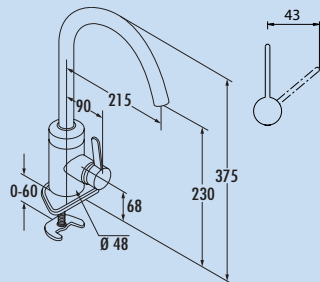

Bingo Star 1

Mitigeur à bec unique. À tête pivotante, manette latérale et cartouche céramique. Robinet haute pression avec régulateur de jet laminaire.
– plage de pivotement 360°
– forage Ø 35 mm

5023007	chrome, haute pression	344,54 €
5023008	chrome, basse pression	415,97 €
5023034	finition acier inox, haute pression	540,34 €
5023012	finition acier inox, basse pression	623,53 €