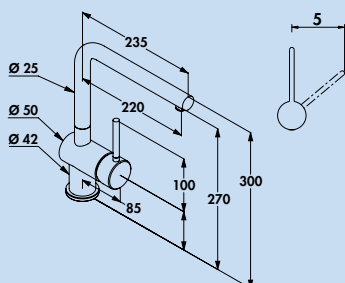

Steel L1

Mitigeur à bec unique. À tête pivotante, manette latérale et cartouche céramique.

- plage de pivotement 360°
- forage Ø 35 mm
- y compris les tuyaux de raccordement DO-IT

5023126 acier inox, haute pression

355,46 €