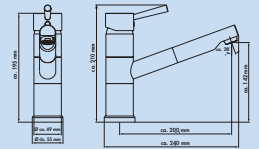

Glacier 2

Mitigeur à bec unique. À tête **pivotante/extractible**, cartouche céramique, **fonction ECO** (cartouche CLICK) et **protection anti-ébullantement**.

- plage de pivotement 90°
- forage Ø 35 mm

5011070 chrome, haute pression 184,03 €

5011071 couleur acier inox, haute pression 199,16 €