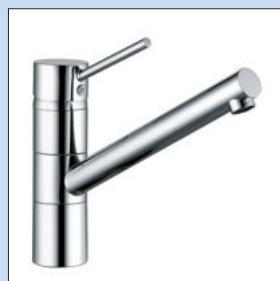

- plage de pivotement 360°
- forage Ø 35 mm
- y compris les tuyaux de raccordement DO-IT

5023131 chrom, haute pression **368,07 €**

5023139 noir mat, haute pression **448,74 €**

Scope

La nouvelle petite dans l'assortiment KLUDI. Avec sa manette minimaliste et son guidage d'écoulement dynamique, Scope est idéale pour les cuisines modernes d'aujourd'hui. D'un design bien affirmé et d'un prix avantageux, la série Scope propose une variante haute et basse pression et une variante à tête extractible. La variante haute pression est disponible comme variante XL supplémentaire avec un socle surélevé. Les modèles à tête fixe ont une plage de pivotement confortable de 360° pour une liberté de mouvements maximale. La solution époustouflante devant les fenêtres: Il suffit de soulever la tête, de la relever et de la déposer sur le côté. L'affaire d'une seconde. Tout comme le support: Placer la robinetterie sur le socle et la tourner brièvement vers la gauche. Prêt à fonctionner immédiatement grâce à un blocage automatique! Scope – tout va parfaitement ensemble!

Garantie du fabricant de 5 ans (pièces d'usure exclues)
Service après-vente d'usine

Scope 5 Robinetterie pour fenêtres

Scope 1

Mitigeur à bec unique. À tête pivotante et cartouche céramique.
– plage de pivotement 360°
– forage Ø 32 mm

5023084 chrome, haute pression	212,61 €
5023085 chrome, basse pression	260,50 €

Scope 2 XL

Mitigeur à bec unique. À socle surélevé, tête pivotante et cartouche céramique.
– plage de pivotement 360°
– forage Ø 32 mm

5023086 chrome, haute pression	258,82 €
--------------------------------	----------

Scope 4

Mitigeur à bec unique. À tête pivotante/extractible et cartouche céramique.
– plage de pivotement 110°
– forage Ø 35 mm