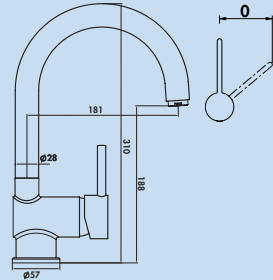

Dargo

Mitigeur à bec unique. À tête pivotante, manette latérale, cartouche céramique et **protection anti-ébullantement**.

- plage de pivotement 360°
- forage Ø 35 mm

5011079 chrome, haute pression 134,45 €