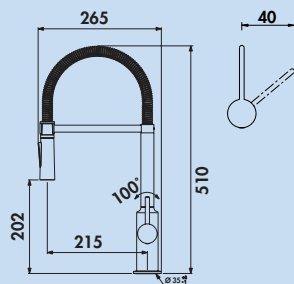

Ceralook 4

Mitigeur à bec unique. Avec levier latéral en métal, douchette à 2 jets, ressort spiral et cartouche céramique.

- plage de pivotement 360°
- forage Ø 35 mm

5024122 chrome, haute pression **468,07 €**