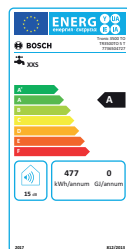

Accumulateur sous table TR 3500

Aucune goutte ne s'écoule de la tête de la robinetterie lors de la chauffe, pas de gaspillage d'eau et réduit l'entartrage. L'arrêt de pression indique l'entartrage et reconnaît le raccordement erroné de l'eau à partir de 0,25 MPa (2,5 bars).

- stop-goutte et pression
- technique de montage CLICKFIX, économie de l'argent et du temps
- matériau du réservoir en matière plastique avec isolation Lambdapor haut de gamme
- réglage en continu de la température de 35° C à 85° C avec positionnement d'enclenchement à "s", "l" et "e" • Position antigel
- lampe d'affichage de service
- bandeau Economie d'énergie
- indication de la quantité d'eau potable mixte sur le bandeau d'économie d'énergie
- l'écoulement d'une robinetterie doit toujours être libre
- si possible, ne pas utiliser de robinetterie à douchette
- quantité élevée d'eau mixte: 14 litres d'eau chaude à 40 °C
- contact de mise à la terre facilement accessible de l'extérieur pour le contrôle de la sécurité électrique selon BGV A3
- très faible consommation d'énergie pour la mise à disposition d'eau chaude de seulement 0,18 kWh/d
- raccords d'eau sûrs en métal, en laiton, marqués en couleur correspondante
- limitation de température de sécurité pouvant être réenclenchée
- protection contre les contacts/l'humidité IP24D
- branchement électrique 230 V, prêt à enficher, puissance absorbée 2,2 kW
- poids rempli d'eau 7,7 kg
- dimensions de l'appareil (H x L x P) 435 x 270 x 240 mm

6011043 blanc 4 365,55 €

Accessoires en option

6011045 Débitmètre, rouge 59,92 €