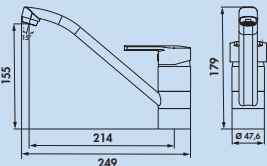

Casa 5 robinetterie pour fenêtres

Mitigeur à bec unique. À tête pivotante et cartouche céramique.

- hauteur pivotée de seulement 30 mm
- plage de pivotement 360°
- forage Ø 35 mm

5011057 chrome, haute pression **156,30 €**