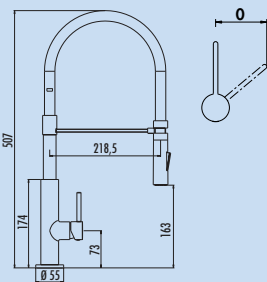

Drive 4

Mitigeur à bec unique. À manette latérale, avec une douchette à 2 jets et cartouche céramique. Sortie coudée en noir prémontée. Sorties coudées en rouge et gris jointes en alternative.

- plage de pivotement 360°
- forage Ø 35 mm

5011090 couleur acier inox, haute pression **289,92 €**