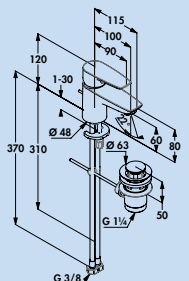

Pure & Solid Salle de bain

Mitigeur à bec unique. Robinetterie d'écoulement à barre à traction 1 1/4" et cartouche céramique.
— forage Ø 35 mm

5023101 chrome, haute pression

235,29 €