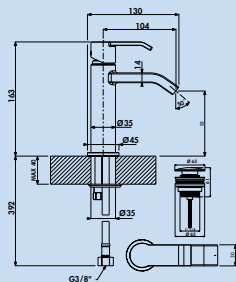

Stile 1 Salle de bain

Mitigeur à bec unique. Avec cartouche céramique. Avec robinetterie d'écoulement Klick-Komfort (sans trop-plein).
— forage Ø 35 mm

5011289 chrome, haute pression **229,24 €**

5011290 noir mat, haute pression **311,18 €**