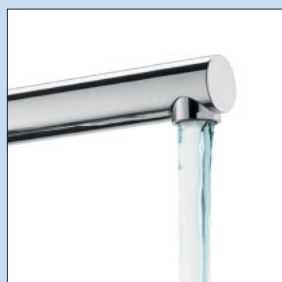

Régulateur de jet laminaire HD-22 IG

Un jet doux et naturel, pas d'éclaboussures d'eau et très silencieux. Comme une alternative au remplacement de l'aérateur existant avec les robinetteries Arco 2 et Mio 4. **Pour robinetteries haute pression, avec filetage intérieur F22x1**, H 18 mm, y compris joint en caoutchouc.

5010196	chrome	10,08 €
5010197	finition acier inox	15,38 €
5010203	noir mat	18,91 €