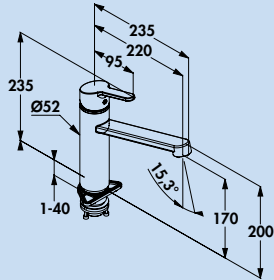

M2

Mitigeur à bec unique. À tête pivotante et cartouche céramique avec **limitation d'eau chaude garantissent.**

- plage de pivotement 360°
- forage Ø 35 mm
- y compris les tuyaux de raccordement DO-IT

5023076 chrome, haute pression

232,77 €