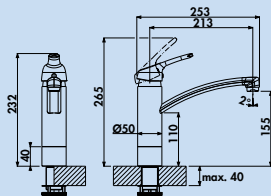

Mitigeur à bec unique. À tête pivotante et cartouche céramique.

- plage pivotante de 360°
- forage Ø 35 mm

5011320	chrome, haute pression	204,03 €
5011321	chrome, basse pression	258,07 €
5011322	finition acier inox, haute pression	272,35 €
5011323	finition acier inox, basse pression	338,15 €
5011326	noir mat, haute pression	262,69 €
5011327	noir mat, basse pression	311,18 €