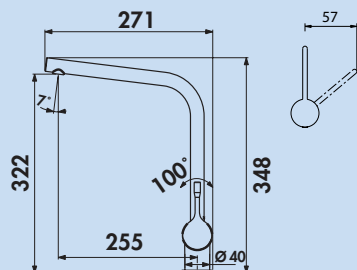

Ceralook 1

Mitigeur à bec unique. À tête pivotante, manette latérale et cartouche céramique.

- plage de pivotement 360°
- forage Ø 35 mm

5024116 chrome, haute pression **245,38 €**

5024119 chrome, basse pression **293,28 €**

5024118 noir mat, haute pression **378,15 €**