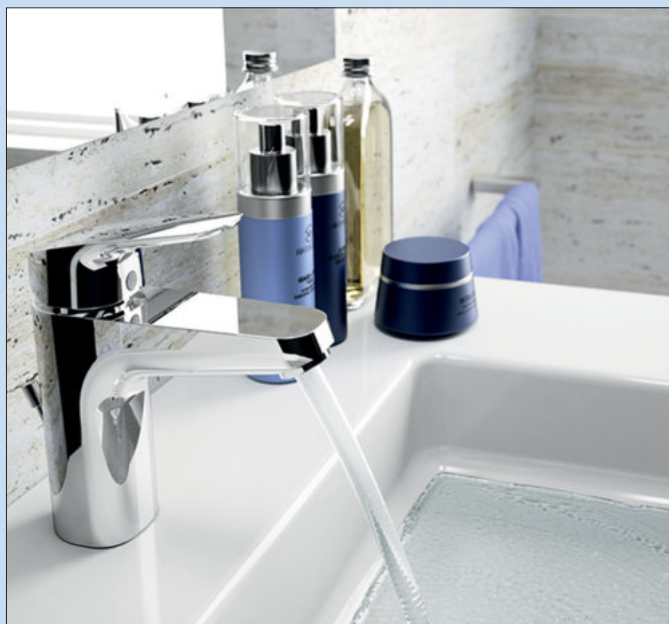

5011084 chrome, haute pression

136,13 €

Kardon 2 Salle de bain

Mitigeur à bec unique. Robinetterie d'écoulement à barre à traction 1 ¼" et cartouche céramique.
— forage Ø 35 mm

5011086 chrome, haute pression

167,23 €

5011095 noir mat, haute pression

198,74 €

Ceraflex Salle de bain

Savourez l'alliance parfaite entre élégance et innovation. Des fonctions futées, alliées à la sécurité, font des robinetterie de salle de bain d'Ideal Standard ce qu'elles sont aujourd'hui.

Garantie du fabricant de 5 ans

Service après-vente d'usine

Ceraflex Salle de bain

Mitigeur à bec unique. Robinetterie d'écoulement à barre à traction 1 ¼", cartouche céramique et fonction ECO (avec contrôle de température et régulateur de jet de 5 l).
— forage Ø 35 mm
— système de montage EASY-FIX