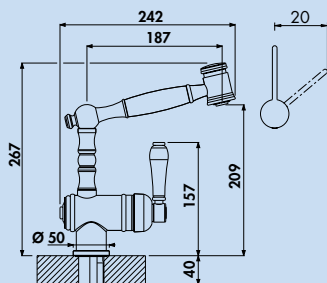

- plage de pivotement 360°
- forage Ø 35 mm

5011238	chrome, haute pression	158,24 €
---------	------------------------	----------

Passato 4

BELGAQUA

Mitigeur à bec unique. À tête pivotante et cartouche céramique.