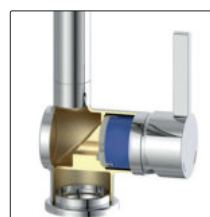

Corps de robinetterie en laiton massif, fabriqué avec précision à partir de matériaux haut de gamme, testé en détail pour contrôler la résistance en utilisant des techniques de pointe.