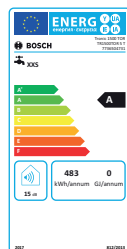

Appareil sous un meuble TR 1500

Accumulateur.

- petit accumulateur de 5 litres, blanc. Ouvert (exempt de pression)
- matériau du réservoir en matière plastique
- isolation thermique haut de gamme compacte
- réglage la température en continu de 35 à 85 °C
- avec position antigel "*" et position pour économies d'énergie "e"
- le réglage de la température peut être limité au niveau "I" ou au niveau "e"
- lampe d'affichage de service
- quantité d'eau mitigée 40 °C 9,5 l
- l'écoulement d'une robinetterie doit toujours être libre
- si possible, ne pas utiliser de robinetterie à douche
- consommation la plus réduite pour la mise à disposition (environ 0,2 kWh à 65 °C/24 h)
- avec matériau de fixation, étrier de montage
- la limitation de température de sécurité peut être remise en service
- protection contre les contacts/l'humidité IP24D
- raccordement électrique 220–240 V
- prêt à brancher, valeur de raccordement 2,2 kW
- poids avec remplissage d'eau 7,5 kg
- dimensions de l'appareil (H x L x P) 390 x 258 x 245 mm

6011041 blanc 4 226,89 €

Accessoires en option

6011045 Débitmètre, rouge 59,92 €