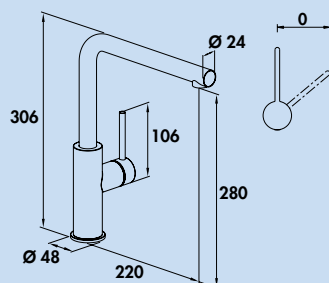

Namor 3

Mitigeur à bec unique. À tête pivotante, manette latérale, régulateur de jet laminaire et cartouche céramique.

- plage de pivotement 120°
- forage Ø 35 mm

5025005 acier inox, haute pression 259,66 €

5025006 noir mat, haute pression 298,32 €