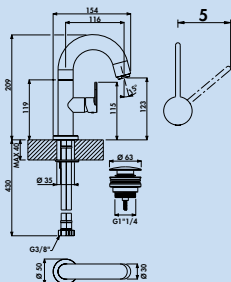

Sottile 1 Salle de bain

Mitigeur à bec unique. Avec cartouche céramique. Avec robinetterie d'écoulement Klick-Komfort.

- plage de pivotement 360°
- forage Ø 35 mm

5011293 chrome, haute pression

268,74 €

5011294 noir mat, haute pression

357,90 €