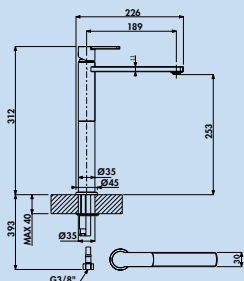

Glam 2 Salle de bain

Mitigeur à bec unique. Avec cartouche céramique. Particulièrement adapté à une utilisation avec des vasques de lavabo.
— sans robinetterie d'écoulement
— forage Ø 35 mm

5011287 chrome, haute pression **286,05 €**

5011288 noir mat, haute pression **364,12 €**