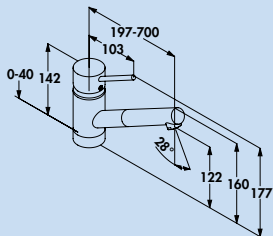

Scope 4

Mitigeur à bec unique. À tête pivotante/extractible et cartouche céramique.
– plage de pivotement 110°
– forage Ø 35 mm

5023088 chrome, haute pression	359,66 €
5023079 chrome, basse pression	448,74 €