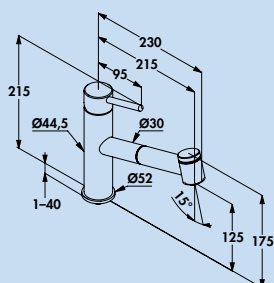

5023124 acier inox, haute pression

326,05 €

Steel 2

Mitigeur à bec unique. Avec douchette **pivotante/extractible** en acier inoxydable Messio (jet/douchette commutable) et cartouche céramique.

- plage de pivotement 110°
- forage Ø 35 mm