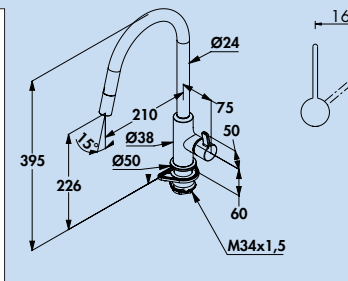

Bingo Star XS 3

Mitigeur à bec unique. À tête **pivotante/extractible**, manette latérale et cartouche céramique.

- plage de pivotement 360°
- forage Ø 35 mm
- y compris les tuyaux de raccordement DO-IT

5023131 chrom, haute pression **368,07 €**

5023139 noir mat, haute pression **448,74 €**