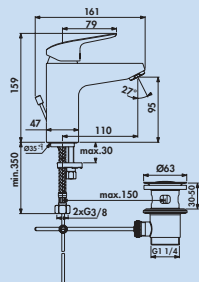

Ceraflex Salle de bain

Mitigeur à bec unique. Robinetterie d'écoulement à barre à traction 1 ¼", cartouche céramique et fonction ECO (avec contrôle de température et régulateur de jet de 5 l).
— forage Ø 35 mm
— système de montage EASY-FIX

5024077 chrome, haute pression

178,15 €