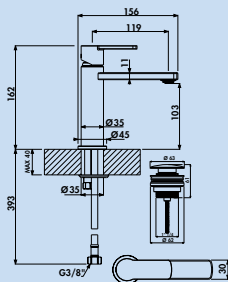

Glam 1 Salle de bain

Mitigeur à bec unique. Avec cartouche céramique. Avec robinetterie d'écoulement Klick-Komfort (sans trop-plein).
— forage Ø 35 mm

5011285 chrome, haute pression **241,85 €**

5011286 noir mat, haute pression **320,08 €**