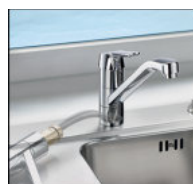

Ceraflex

Ceraflex est un génie polyvalent parmi les robinetteries de cuisine. Elle convainc par son design intemporel et moderne à la fois. Grâce à la **technologie BlueStart**, qui fournit de l'eau froide en position centrale, l'eau et l'énergie peuvent être économisées. L'eau chaude peut être ajoutée en faisant tourner la poignée vers la gauche. La cartouche dispose en outre d'un **contrôle de la température**. La température maximale peut ici être réglée sur la cartouche.

Les robinetteries sont équipées d'une **cartouche CLICK** durable de 38 mm. La fixation EASY-FIX des modèles Ceraflex 1 et 3 permet un montage rapide et simple. Robinetterie pour fenêtre: Ceraflex est l'alternative futée pour un évier devant la fenêtre de la cuisine. Elle peut être extraite et repliée en un tour de main.

Garantie du fabricant de 5 ans

Service après-vente d'usine

Ceraflex 1

Mitigeur à bec unique. À tête pivotante et cartouche céramique.
— plage de pivotement 360°
— forage Ø 35 mm

5024160 chrome, haute pression	152,94 €
5024161 chrome, basse pression	172,27 €

Ceraflex 2

Mitigeur à bec unique. À tête **pivotante/extractible** et cartouche céramique.
— plage de pivotement 120°
— forage Ø 35 mm

5024162 chrome, haute pression	216,81 €
5024163 chrome, basse pression	262,18 €

Ceraflex 5 robinetterie pour fenêtres

Mitigeur à bec unique. À tête pivotante et cartouche céramique.
— **hauteur pivotée de seulement 25 mm**
— plage de pivotement 360°
— forage Ø 35 mm

5024166 chrome, haute pression	190,76 €

Ceraflex 3

Mitigeur à bec unique. À tête pivotante et cartouche céramique.
— plage de pivotement 360°
— forage Ø 35 mm

5024164 chrome, haute pression	181,51 €
5024165 chrome, basse pression	204,20 €