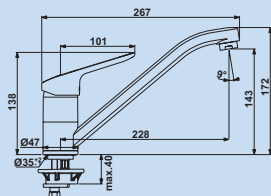

Ceraflex 1

Mitigeur à bec unique. À tête pivotante et cartouche céramique.
— plage de pivotement 360°
— forage Ø 35 mm

5024160 chrome, haute pression	152,94 €
5024161 chrome, basse pression	172,27 €