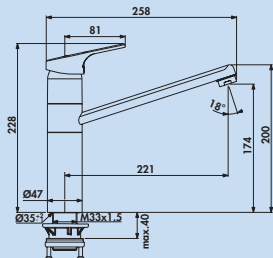

Cerafit 3

Mitigeur à bec unique. À tête pivotante et cartouche céramique.
— plage de pivotement 360°
— forage Ø 35 mm

5024154 chrome, haute pression	176,47 €
5024155 chrome, basse pression	195,80 €