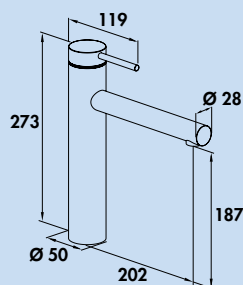

Namor 1

Mitigeur à bec unique. À tête pivotante, régulateur de jet laminaire et cartouche céramique.

- plage de pivotement 120°
- forage Ø 35 mm

5025001 acier inox, haute pression 284,87 €

5025002 noir mat, haute pression 327,73 €