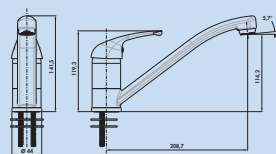

Venus 1

Mitigeur à bec unique. À tête pivotante et cartouche céramique.

- plage de pivotement 360°
- forage Ø 32 mm

5011007 chrome, haute pression

94,12 €