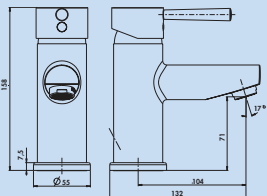

Kardon 1 Salle de bain

Mitigeur à bec unique. Robinetterie d'écoulement à barre à traction 1 ¼", cartouche céramique, **fonction ECO** (cartouche CLICK) et **protection anti-ébullantement**.
— forage Ø 35 mm

5011084 chrome, haute pression

136,13 €