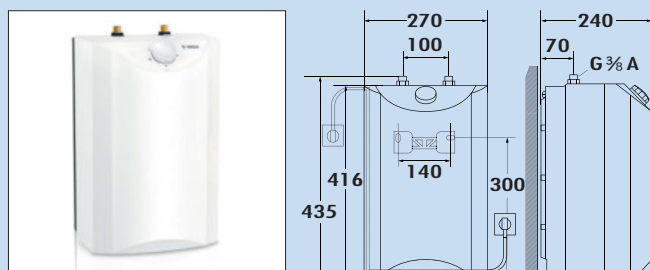

Accumulateur sous table TR 3500

Aucune goutte ne s'écoule de la tête de la robinetterie lors de la chauffe, pas de gaspillage d'eau et réduit l'entartrage. L'arrêt de pression indique l'entartrage et reconnaît le raccordement erroné de l'eau à partir de 0,25 MPa (2,5 bars).

- stop-goutte et pression
- technique de montage CLICKFIX, économie de l'argent et du temps
- matériau du réservoir en matière plastique avec isolation Lambdapor haut de gamme
- réglage en continu de la température de 35° C à 85° C avec positionnement d'enclenchement à "s", "l" et "e" • Position antigel
- lampe d'affichage de service
- bandeau Economie d'énergie
- indication de la quantité d'eau potable mixte sur le bandeau d'économie d'énergie
- l'écoulement d'une robinetterie doit toujours être libre
- si possible, ne pas utiliser de robinetterie à douchette
- quantité élevée d'eau mixte: 14 litres d'eau chaude à 40 °C
- contact de mise à la terre facilement accessible de l'extérieur pour le contrôle de la sécurité électrique selon BGV A3
- très faible consommation d'énergie pour la mise à disposition d'eau chaude de seulement 0,18 kWh/d
- raccords d'eau sûrs en métal, en laiton, marqués en couleur correspondante
- limitation de température de sécurité pouvant être réenclenchée
- protection contre les contacts/l'humidité IP24D
- branchement électrique 230 V, prêt à enficher, puissance absorbée 2,2 kW
- poids rempli d'eau 7,7 kg
- dimensions de l'appareil (H x L x P) 435 x 270 x 240 mm

6011043 blanc 4 365,55 €

Accessoires en option

6011045 Débitmètre, rouge 59,92 €