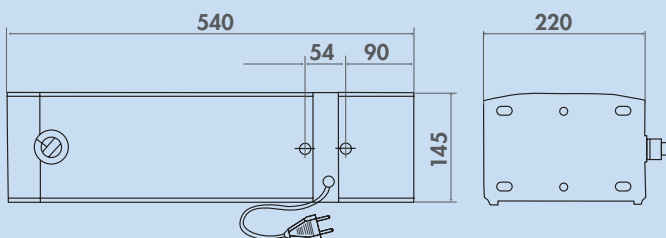

Accumulateur Q5 de 5 litres

L'accumulateur Q5 de 5 litres est une innovation dans le domaine des petits accumulateurs sous évier. L'emploi de cet accumulateur permet l'utilisation de toutes les robinetteries haute pression, même si vous disposez uniquement d'un raccordement d'eau froide dans la cuisine. Les restrictions en matière de robinetteries appartiennent au passé. L'isolation innovante de l'appareil réduit nettement les frais de mise à disposition de l'eau chaude par rapport à un petit accumulateur sous évier de 5 litres. L'accumulateur Q5 garantit une pression régulière pour l'eau chaude, froide et mitigée.

Pour une pression d'eau de plus de 4 bars, le client doit installer un réducteur de pression en amont du groupe de sécurité.

Pression max. de l'eau 5 bars.

Accumulateur Q5 de 5 litres

Accumulateur. Le petit accumulateur Q5 5 litres se démarque immédiatement par sa conception compacte. Il mesure seulement 145 mm de haut. La particularité du Q5 est qu'il peut être encastré de différentes manières **dans ou sous** pratiquement toutes les armoires de cuisine. L'appareil peut être monté horizontalement ou verticalement. Votre installateur installe l'accumulateur de façon invisible derrière le liston du socle et le monte horizontalement ou verticalement sur la paroi latérale ou arrière.

Avantages de l'accumulateur Q5 5 litres par rapport à un raccordement à une centrale d'eau chaude:

- pas de temps d'attente
- économies d'eau
- économies d'énergie
- réaliser des économies
- pas besoin d'armoire basse pression

Le Q5 présente en outre encore d'autres avantages par rapport à un accumulateur sous évier usuel: