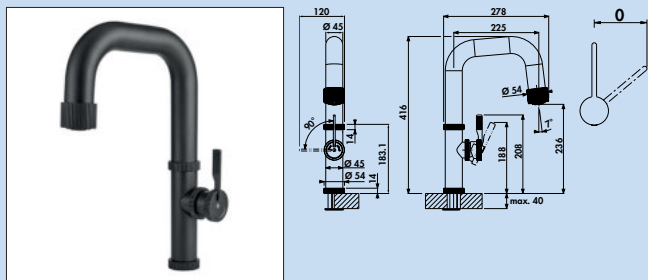

Raw

Mitigeur à bec unique. À tête **pivotante/extractible** métallique (jet/douche commutable), manette latérale et cartouche céramique.

- plage de pivotement 360°
- forage Ø 35 mm

5011275 graphite, haute pression **651,09 €**

5011276 noir mat, haute pression **581,85 €**