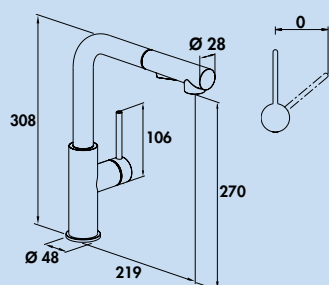

Namor 4

Mitigeur à bec unique. Avec douchette **pivotante/extractible** (jet/douchette commutable), manette latérale, régulateur de jet laminaire et et cartouche céramique.

- plage pivotante de 120°
- forage Ø 35 mm
- douchette flexible : fixation simple par clic

5025007 acier inox, haute pression 344,54 €

5025008 noir mat, haute pression 396,64 €