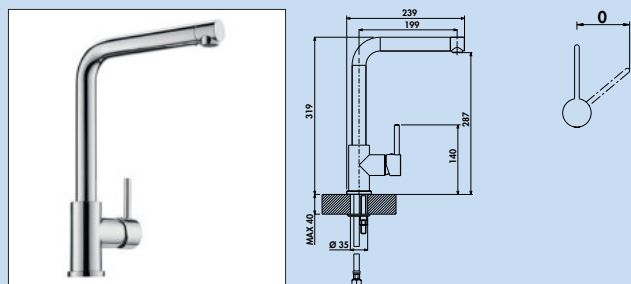

Arco 1

Mitigeur à bec unique. À tête pivotante, manette latérale et cartouche céramique.

- plage de pivotement 360°
- forage Ø 35 mm

5011250 chrome, haute pression 174,71 €

5011257 chrome, basse pression 205,71 €

5011251 finition acier inox, haute pression 251,85 €

5011258 finition acier inox, basse pression 286,39 €

5011254 noir mat, haute pression 242,86 €

5011259 noir mat, basse pression 278,49 €

5011255 graphite, haute pression 251,85 €

5011260 graphite, basse pression 286,39 €

5011270 couleur cuivre, haute pression 389,16 €