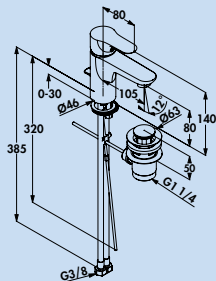

257,98 €

Pure & Easy Salle de bain

Mitigeur à bec unique. Robinetterie d'écoulement à barre à traction 1 1/4" et cartouche céramique.
— forage Ø 35 mm

5023102 chrome, haute pression

172,27 €

Objekta Salle de bain