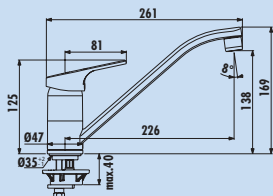

Cerafit 1

Mitigeur à bec unique. À tête pivotante et cartouche céramique.
— plage de pivotement 360°
— forage Ø 35 mm

5024150 chrome, haute pression	117,65 €
5024151 chrome, basse pression	145,38 €