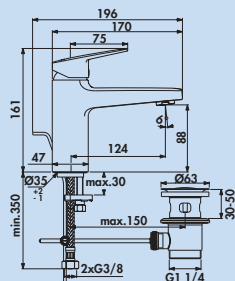

Ceraplan Salle de bain

Mitigeur à bec unique. Robinetterie d'écoulement à barre à traction 1 ¼", cartouche céramique et fonction ECO (avec contrôle de température et régulateur de jet de 5 l).
— forage Ø 35 mm
— système de montage EASY-FIX

5024078 chrome, haute pression

235,29 €