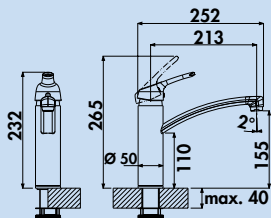

Fuoco 1

Mitigeur à bec unique. À tête pivotante et cartouche céramique.

- plage pivotante de 360°
- forage Ø 35 mm

5011320	chrome, haute pression	204,03 €
5011321	chrome, basse pression	258,07 €
5011322	finition acier inox, haute pression	272,35 €
5011323	finition acier inox, basse pression	338,15 €
5011326	noir mat, haute pression	262,69 €
5011327	noir mat, basse pression	311,18 €