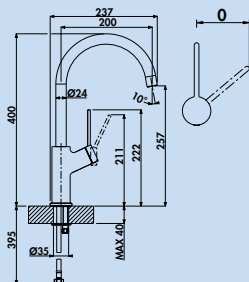

Mio 1

Mitigeur à bec unique. À tête pivotante, manette latérale et cartouche céramique.
— plage pivotante de 360°
— forage Ø 35 mm

5011300	chrome, haute pression	217,73 €
5011301	chrome, basse pression ^h	260,84 €
5011302	noir mat, haute pression	286,05 €
5011303	finition acier inox, haute pression	314,71 €