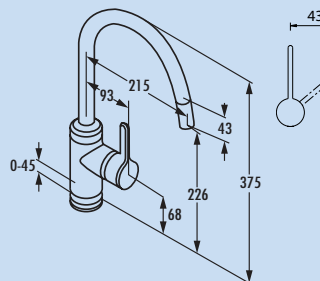

Mitigeur à bec unique. À tête pivotante, manette latérale et cartouche céramique. Robinet haute pression avec régulateur de jet laminaire.
– plage de pivotement 360°
– forage Ø 35 mm

5023007	chrome, haute pression	344,54 €
5023008	chrome, basse pression	415,97 €
5023034	finition acier inox, haute pression	540,34 €
5023012	finition acier inox, basse pression	623,53 €