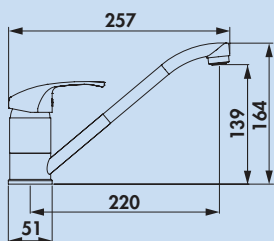

Venere 1

Mitigeur à bec unique. À tête pivotante, cartouche céramique et **protection anti-ébullantement**.

- plage de pivotement 360°
- forage Ø 35 mm

5021313 chrome, haute pression

120,17 €