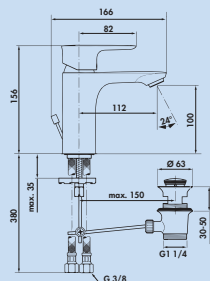

Connect Air Salle de bain

Mitigeur à bec unique. Robinetterie d'écoulement à barre à traction 1 ¼", cartouche céramique et fonction ECO (avec cartouche CLICK, contrôle de température et régulateur de jet de 5 l).
— forage Ø 35 mm
— système de montage EASY-FIX

5024029 chrome, haute pression

289,92 €