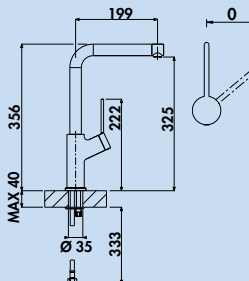

Mio 3

Mitigeur à bec unique. À tête pivotant, manette latérale et cartouche céramique.
— plage pivotante de 360°
— forage Ø 35 mm

5011308	chrome, haute pression	230,25 €
5011309	chrome, basse pression ^h	275,13 €
5011310	noir mat, haute pression	296,81 €
5011311	finition acier inox, haute pression	330,00 €