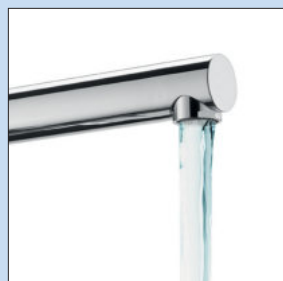

Arco 2

Mitigeur à bec unique. À tête pivotante/extractible, tête en métal latérale et cartouche céramique.
 – plage de pivotement 360°
 – forage Ø 35 mm

5011252	chrome, haute pression	230,50 €
5011265	chrome, basse pression	278,49 €
5011253	finition acier inox, haute pression	340,50 €
5011266	finition acier inox, basse pression	386,47 €
5011262	noir mat, haute pression	332,44 €
5011267	noir mat, basse pression	376,81 €
5011263	graphite, haute pression	342,27 €
5011268	graphite, basse pression	386,47 €
5011271	couleur cuivre, haute pression	452,18 €