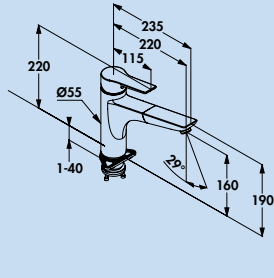

- plage de pivotement 360°
- forage Ø 35 mm
- y compris les tuyaux de raccordement DO-IT

5023134 chrome, haute pression	352,94 €
5023135 noir mat, haute pression	419,33 €

Mix 2

Mitigeur à bec unique. À tête **pivotante/extractible**, manette fermée et cartouche céramique avec **limitation d'eau chaude garantissent.**