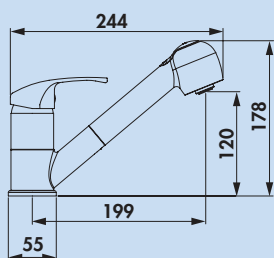

- plage de pivotement 360°
- forage Ø 35 mm

5021313 chrome, haute pression

120,17 €

Venere 2

Mitigeur à bec unique. Avec douchette **pivotante/extractible** (jet/douchette commutable), cartouche céramique et **protection anti-ébullantement**.