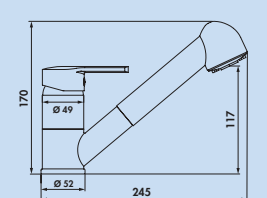

- plage de pivotement 360°
- forage Ø 35 mm

5011053 chrome, haute pression **104,20 €**

5011054 chrome, basse pression **125,21 €**

Casa 2

Mitigeur à bec unique. À **douchette extractible** (jet/douchette commutable) et cartouche céramique.