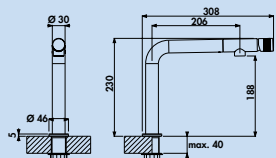

Turno Solo

Mitigeur à bec unique. À tête orientable, commande intégrée de la tête et cartouche céramique.

- utilisation ergonomique par commande de la tête sur l'extrémité de la tête
- la position haute de la tête permet de remplir facilement les récipients à bords hauts
- régulateur de jet laminaire
- plage de pivotement de 200°
- forage Ø 35 mm

5011282 chrome, haute pression **345,46 €**

5011283 finition acier inox, haute pression **416,30 €**