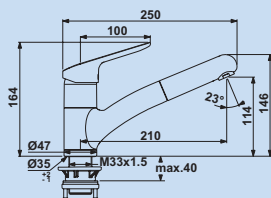

Ceraflex 2

Mitigeur à bec unique. À tête **pivotante/extractible** et cartouche céramique.
— plage de pivotement 120°
— forage Ø 35 mm

5024162 chrome, haute pression	216,81 €
5024163 chrome, basse pression	262,18 €