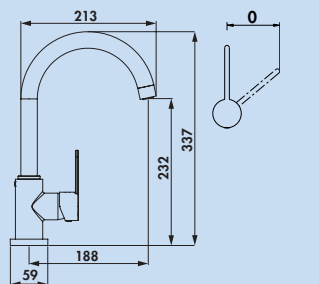

Portare 3

Mitigeur à bec unique. À tête pivotante, manette latérale, cartouche céramique et **protection anti-ébullantement**.

- fonction de démarrage à froid économe en énergie
- plage de pivotement 360°
- forage Ø 35 mm

5021306	chrome, haute pression	203,36 €
5021307	couleur acier inox, haute pression	274,79 €
5021308	noir mat, haute pression	270,59 €