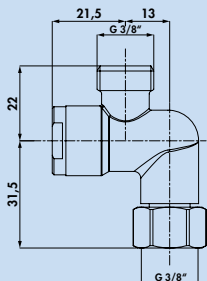

Filtre à saleté Eco 1

Pour soupapes d'angle DN 10. Avec insert de filtre et vis desserrable. Protège la cartouche de pénétrations de saleté. Pour les robinetteries haute pression, vous avez besoin de deux filtres et de seulement un filtre pour les robinetteries basse pression.

5031005 3/8", chrome	28,99 €