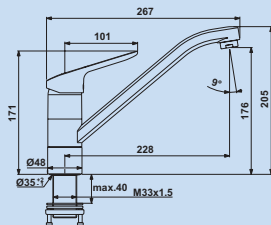

Ceraflex 5 robinetterie pour fenêtres

Mitigeur à bec unique. À tête pivotante et cartouche céramique.
— **hauteur pivotée de seulement 25 mm**
— plage de pivotement 360°
— forage Ø 35 mm

5024166 chrome, haute pression	190,76 €