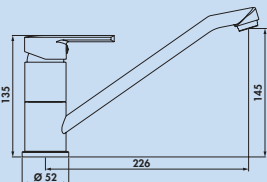

Casa 1

Mitigeur à bec unique. À tête pivotante et cartouche céramique.

- plage de pivotement 360°
- forage Ø 35 mm

5011053 chrome, haute pression **104,20 €**

5011054 chrome, basse pression **125,21 €**