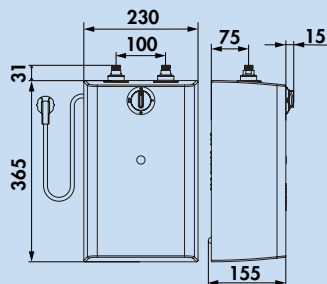

Appareil sous un meuble Small U5

Accumulateur.

- profondeur d'encastrement de seulement 155 mm
- petit accumulateur de 5 litres, blanc. Ouvert (exempt de pression).
- matériau du réservoir en matière plastique
- isolation thermique compacte
- réglage la température en continu de 30 à 85 °C
- quantité d'eau mitigée 40 °C 7,5 l
- l'écoulement d'une robinetterie doit toujours être libre
- si possible, ne pas utiliser de robinetterie à douchette
- avec fiche à contact de protection et liston de fixation mural
- limiteur de température de sécurité pouvant être réinitialisé en retirant la prise secteur
- protection contre les contacts/l'humidité IP24
- raccordement électrique 230 V, 50 Hz, 10 A
- prêt à brancher, valeur de raccordement 2 kW
- poids avec remplissage d'eau 7,4 kg
- dimensions de l'appareil 365 x 230 x 155 mm (H x L x P)
- pression max. de l'eau 4 bars
- débit d'eau max. 5 l / min.