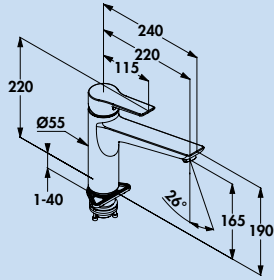

Mix 1

Mitigeur à bec unique. À tête pivotante, manette fermée et cartouche céramique avec **limitation d'eau chaude garantissent.**

- plage de pivotement 360°
- forage Ø 35 mm
- y compris les tuyaux de raccordement DO-IT

5023134 chrome, haute pression	352,94 €
5023135 noir mat, haute pression	419,33 €