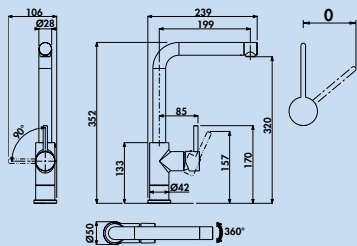

5010178 chrome 10,17 €

5010179 finition acier inox 15,29 €

5010180 graphite 19,08 €

5010181 couleur cuivre 26,72 €

Arco 5 robinetterie pour fenêtres

Mitigeur à bec unique. À tête pivotante et cartouche céramique.
 – hauteur pivotée de seulement 45 mm
 – plage pivotante de 360°
 – forage Ø 35 mm