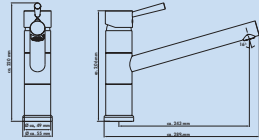

- plage de pivotement 360°
- forage Ø 35 mm

5011094 noir mat, haute pression **276,47 €**

Glacier 1

Mitigeur à bec unique. À tête pivotante, cartouche céramique, **fonction ECO** (cartouche CLICK) et **protection anti-ébullantement**.