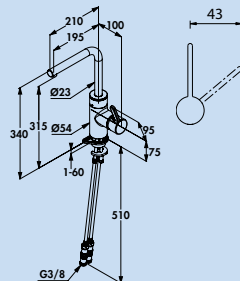

Capteur E-GO-L

Mitigeur à bec unique. À tête pivotante, régulateur de jet laminaire et cartouche céramique avec **limitation d'eau chaude garantissent**. Y compris capteur pour une utilisation sans contact et tamis à saleté intégrés.

- peut être actionné par capteur ou manuellement
- la quantité d'eau et la température sont réglables en fonction des besoins
- l'écoulement de l'eau est activé par les mouvements de main
- mode de nettoyage intégré pour un nettoyage sans problème du robinet
- temps de capteur réglable pour une consommation d'eau écologique et économique
- la durée d'écoulement ultérieure, également réglable, permet de ne pas gaspiller inutilement de l'eau
- plage de pivotement 360°
- forage Ø 35 mm
- y compris les tuyaux de raccordement DO-IT

5023128 chrome, avec prise de courant, haute pression **890,76 €**

5023129 noir mat, avec prise de courant, haute pression **972,27 €**