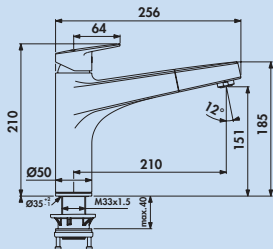

Ceraplan Neo 3

Mitigeur à bec unique. À tête **pivotante/extractible** et cartouche céramique.

- plage de pivotement 120°
- forage Ø 35 mm

5024127 chrome, haute pression **386,55 €**

5024128 chrome, basse pression **498,32 €**