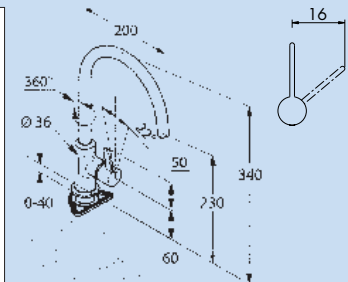

Bingo Star XS 1

Mitigeur à bec unique. À tête pivotante, manette latérale, cartouche céramique et régulateur de jet laminaire.

- plage de pivotement 360°
- forage Ø 35 mm
- y compris les tuyaux de raccordement DO-IT

5023130 chrome, haute pression **249,58 €**

5023138 noir mat, haute pression **309,24 €**