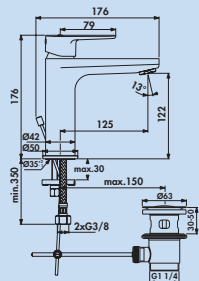

Cerafine O Salle de bain

Mitigeur à bec unique. Robinetterie d'écoulement à barre à traction 1 ¼", cartouche céramique et fonction ECO (avec contrôle de température et régulateur de jet de 5 l).
— forage Ø 35 mm
— système de montage EASY-FIX

5024079 chrome, haute pression

215,97 €

5024071 noir mat, haute pression

288,24 €