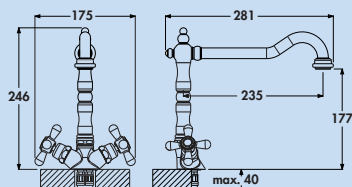

Passato 1

Robinetterie à deux manettes. À tête pivotante.

- plage de pivotement 360°
- forage Ø 35 mm

5011232	chrome, haute pression	163,61 €
5011233	vieux laiton, haute pression	213,19 €
5011234	vieil argent, haute pression	213,19 €