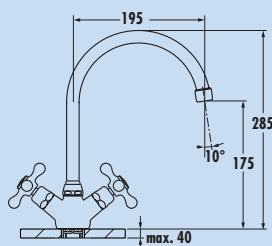

Passato 3

Robinetterie à deux manettes. À tête pivotante.

- plage de pivotement 360°
- forage Ø 35 mm

5011238	chrome, haute pression	158,24 €