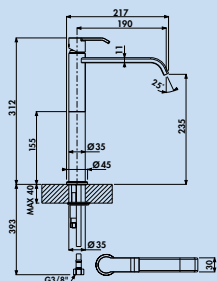

Stile 2 Salle de bain

Mitigeur à bec unique. À cartouche en céramique. Particulièrement adapté pour l'utilisation avec des éviers en saillie.

— sans robinetterie d'écoulement
— forage Ø 35 mm

5011291 chrome, haute pression **277,06 €**

5011292 noir mat, haute pression **356,05 €**