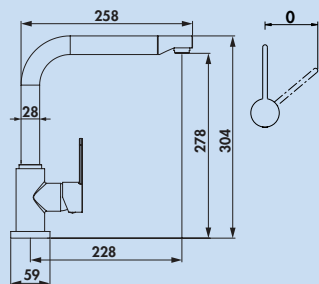

Portare

Toutes les robinetteries Portare disposent d'aérateurs anticalcaires haut de gamme, qui agissent contre les dépôts durables de calcaire. Elles sont en outre équipées du Cold-Start à haut rendement énergétique pour une utilisation de l'énergie dans l'air du temps. Pour les mitigeurs usuels à bec unique, la manette est toujours fermée au centre pour des raisons optiques ou par routine. Lorsqu'elle est actionnée dans cette position, la conduite d'eau froide et d'eau chaude s'ouvre. Dans un premier temps, l'eau est froide car il faut un certain temps jusqu'à ce que l'eau chaude arrive au niveau de la tête. Jusque-là, on continue néanmoins à consommer de l'eau chaude, qui été au préalable chauffée en consommant beaucoup d'énergie. Ce n'est pas le cas de l'équipement Cold-Start de Portare : en position centrale, seule de l'eau froide s'écoule. L'eau chaude n'est ajoutée que lorsque la manette est déplacée encore davantage vers la position « chaud ». Cela évite de consommer de l'énergie inutilement.

10 ans de garantie du fabricant (sauf sur les pièces d'usure)

Service après-vente d'usine en Allemagne et en Autriche

Portare 1

Mitigeur à bec unique. À tête pivotante, manette latérale, cartouche céramique et **protection anti-ébullantement**.

- fonction de démarrage à froid économe en énergie
- plage de pivotement 360°
- forage Ø 35 mm

5021300	chrome, haute pression	203,36 €
5021301	couleur acier inox, haute pression	290,76 €
5021302	noir mat, haute pression	283,19 €