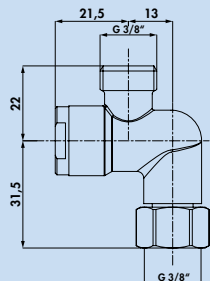

Filtre à saleté Ecco 1

Pour soupages d'angle DN 10. Avec insert de filtre et vis desserrable. Protège la cartouche de pénétrations de saleté. Pour les robinetteries haute pression, vous avez besoin de deux filtres et de seulement un filtre pour les robinetteries basse pression.

5031005	3/8", chrome	28,99 €