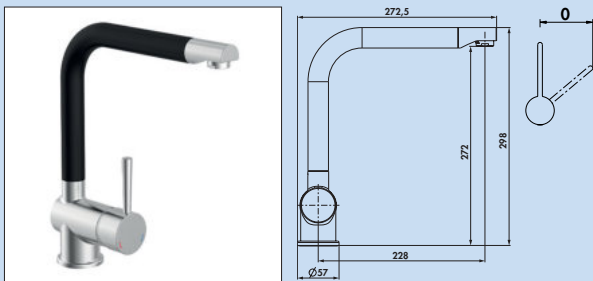

Drive 1S

Mitigeur à bec unique. À tête **pivotante, noir**, manette latérale et cartouche céramique.

- **protection anti-ébullantement** (température maximale réglable sur la cartouche)
- plage de pivotement 360°
- forage Ø 35 mm

5011089	couleur acier inox/noir, haute pression	190,76 €