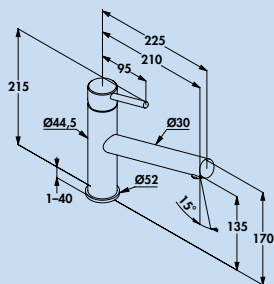

Steel 1

Mitigeur à bec unique. À tête orientable et cartouche céramique.

- plage de pivotement 360°
- forage Ø 35 mm

5023124 acier inox, haute pression

326,05 €