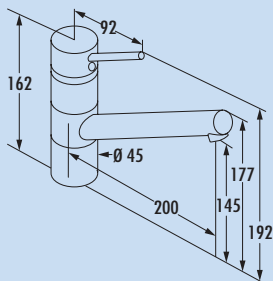

Scope 2 XL

Mitigeur à bec unique. À socle surélevé, tête pivotante et cartouche céramique.
– plage de pivotement 360°
– forage Ø 32 mm

5023086 chrome, haute pression	258,82 €