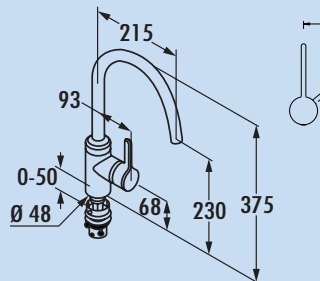

Bingo Star 3 robinetterie pour fenêtres

Mitigeur à bec unique. À tête pivotante, cartouche céramique et régulateur de jet laminaire.
– **hauteur pivotée de seulement 25 mm**
– plage de pivotement 360°
– forage Ø 35 mm
– y compris les tuyaux de raccordement DO-IT

5023010	chrome, haute pression	536,13 €
5023036	finition acier inox, haute pression	777,31 €