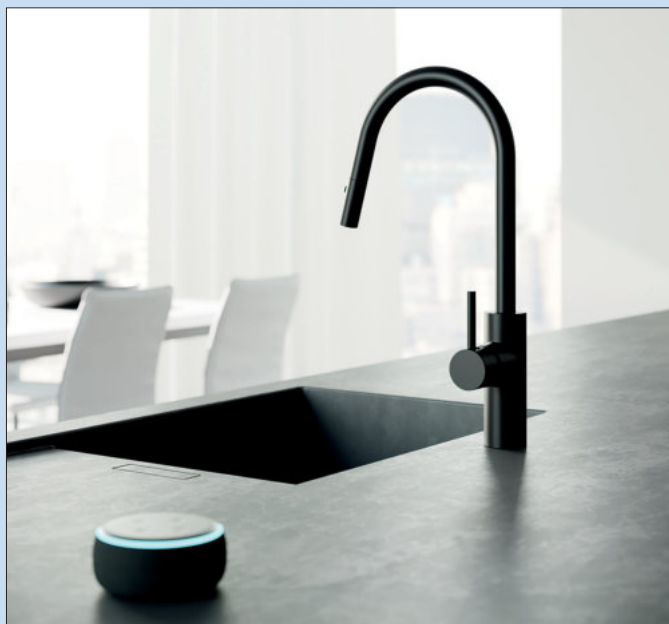

5023128 chrome, avec prise de courant, haute pression **890,76 €**

5023129 noir mat, avec prise de courant, haute pression **972,27 €**

E-GO Voice

Des fonctions intelligentes sur l'évier pour le petit plus en matière d'hygiène : Outre la commande mécanique et numérique, E-GO Voice peut également être commandé sans contact, avec la voix. Pour ce confort d'utilisation, la robinetterie de cuisine élégante doit être intégrée au réseau WLAN domestique. Les commandes vocales programmables sont enregistrées sous forme de routines dans Google Home ou Amazon Alexa. L'appli S-FLOW, facile à utiliser, permet d'appeler des programmes de lavage, de définir le débit par minute ou de configurer une sécurité enfants. La douchette extractible pour la vaisselle, avec deux types de jets, garantit une grande liberté de mouvement au niveau de l'évier. Fonction d'économie d'eau incluse. Au choix en chrome ou noir mat.