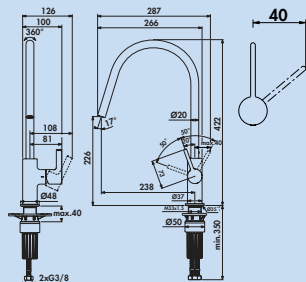

Gusto L1

Mitigeur à bec unique. À tête pivotante, manette latérale et cartouche céramique.

- plage de pivotement 360°
- forage Ø 35 mm

5024170	chrome, haute pression	289,08 €
5024171	brushed gold, haute pression	462,18 €
5024172	magnetic grey, haute pression	462,18 €
5024173	finition acier inox, haute pression	462,18 €
5024174	sun rose, haute pression	462,18 €

5024191	chrome, basse pression	337,82 €