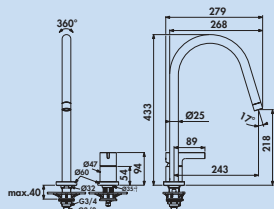

Gusto L2

Mitigeur à bec unique-deux trous. À tête pivotante, manette et cartouche céramique à positionner séparément.

- plage de pivotement 360°
- forage Ø 35 mm

5024180	chrome, haute pression	499,16 €
5024181	brushed gold, haute pression	798,32 €
5024182	magnetic grey, haute pression	798,32 €
5024183	finition acier inox, haute pression	798,32 €
5024184	sun rose, haute pression	798,32 €