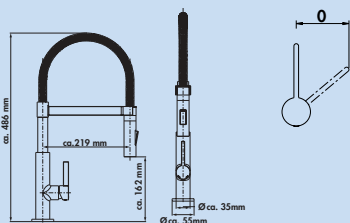

Drive 6

Mitigeur monocommande. Avec levier latéral, douchette à main 2 jets et cartouche céramique. Sortie coudée avec tuyau « soft touch » et écoulement avec support magnétique.

- plage de pivotement 360°
- forage Ø 35 mm

5011094 noir mat, haute pression **276,47 €**