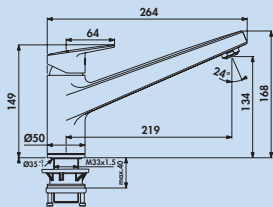

Ceraplan Neo 1

Mitigeur à bec unique. À tête mobile en fonte, pivotante et cartouche céramique.

- plage de pivotement 360°
- forage Ø 35 mm

5024123 chrome, haute pression **268,91 €**

5024124 chrome, basse pression **335,29 €**