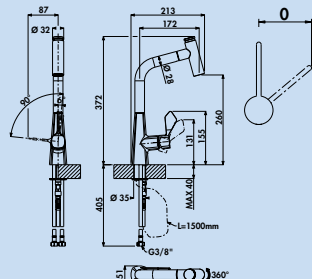

- plage pivotante de 360°
- forage Ø 35 mm

5011336	chrome, haute pression	287,48 €
5011338	finition acier inox, haute pression	388,07 €
5011337	noir mat, haute pression	358,40 €

Umore 2

Mitigeur à bec unique. Avec douchette **pivotante/extractible** (jet/douchette commutable), manette latérale et cartouche céramique.