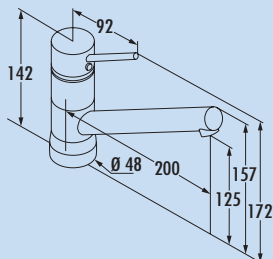

Scope 5 robinetterie pour fenêtres

Mitigeur à bec unique. À tête pivotante et cartouche céramique. Son utilisation est un vrai jeu d'enfant.
– hauteur pivotée de seulement 25 mm
– plage de pivotement 360°
– forage Ø 35 mm
– y compris les tuyaux de raccordement DO-IT

5023087 chrome, haute pression	352,94 €