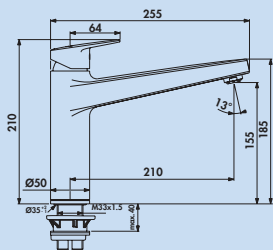

Ceraplan Neo 2

Mitigeur à bec unique. À tête mobile, pivotante et cartouche céramique.

- plage de pivotement 360°
- forage Ø 35 mm

5024125 chrome, haute pression **319,33 €**

5024126 chrome, basse pression **428,57 €**