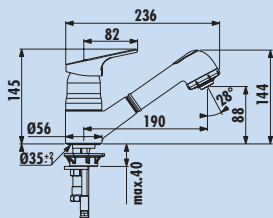

Garantie du fabricant de 5 ans

Service après-vente d'usine

Cerafit 1

Mitigeur à bec unique. À tête pivotante et cartouche céramique.
 — plage de pivotement 360°
 — forage Ø 35 mm

5024150 chrome, haute pression	117,65 €
5024151 chrome, basse pression	145,38 €