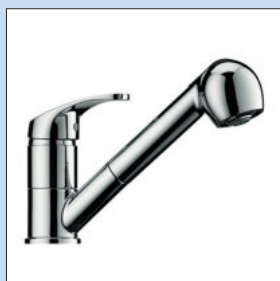

- plage de pivotement 360°
- forage Ø 35 mm

5021313 chrome, haute pression

120,17 €

Venere 2

Mitigeur à bec unique. Avec douchette **pivotante/extractible** (jet/douchette commutable), cartouche céramique et **protection anti-ébullantement**.