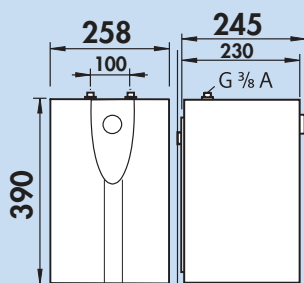

Appareil sous un meuble TR 1500

Accumulateur.

- petit accumulateur de 5 litres, blanc. Ouvert (exempt de pression)
- matériau du réservoir en matière plastique
- isolation thermique haut de gamme compacte
- réglage la température en continu de 35 à 85 °C
- avec position antigel "*" et position pour économies d'énergie "e"
- le réglage de la température peut être limité au niveau "I" ou au niveau "e"
- lampe d'affichage de service
- quantité d'eau mitigée 40 °C 9,5 l
- l'écoulement d'une robinetterie doit toujours être libre
- si possible, ne pas utiliser de robinetterie à douche
- consommation la plus réduite pour la mise à disposition (environ 0,2 kWh à 65 °C/24 h)
- avec matériau de fixation, étrier de montage
- la limitation de température de sécurité peut être remise en service
- protection contre les contacts/l'humidité IP24D
- raccordement électrique 220–240 V
- prêt à brancher, valeur de raccordement 2,2 kW
- poids avec remplissage d'eau 7,5 kg
- dimensions de l'appareil (H x L x P) 390 x 258 x 245 mm

6011041 blanc 4 226,89 €

Accessoires en option

6011045 Débitmètre, rouge 59,92 €