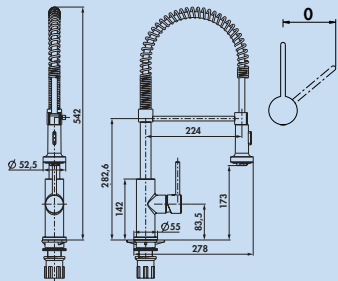

Drive 5

Mitigeur à bec. Unique à manette latérale, avec une douchette à 2 jets menée par ressort et cartouche céramique.

- **protection anti-ébullantement** (température maximale réglable sur la cartouche)
- plage de pivotement 360°
- forage Ø 35 mm

5011066 chrome, haute pression **236,97 €**

5011067 couleur acier inox, haute pression **264,71 €**