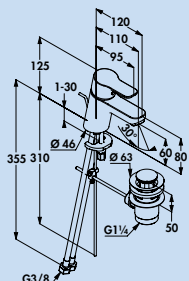

Pure & Easy Salle de bain

Mitigeur à bec unique. Robinetterie d'écoulement à barre à traction 1 1/4" et cartouche céramique.
— forage Ø 35 mm

5023102 chrome, haute pression

172,27 €