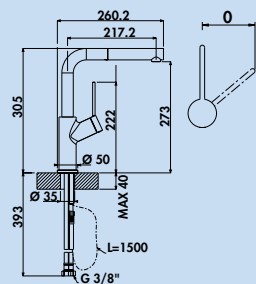

Mio 4

Mitigeur à bec unique. À tête **pivotante/extractible**, manette latérale et cartouche céramique.

- plage pivotante de 360°
- forage Ø 35 mm

5011312	chrome, haute pression	275,13 €
5011313	chrome, basse pression	321,01 €
5011314	noir mat, haute pression	344,29 €
5011315	finition acier inox, haute pression	374,12 €