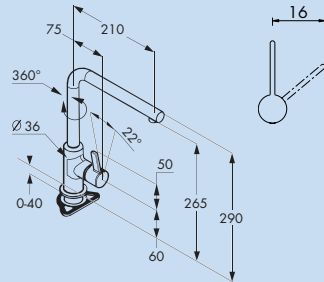

L-INE XS 1

Mitigeur à bec unique. À tête pivotante, manette latérale et court, cartouche céramique et régulateur de jet laminaire.

- plage de pivotement 360°
- forage Ø 35 mm
- y compris les tuyaux de raccordement DO-IT

5023220 chrome, haute pression

249,58 €