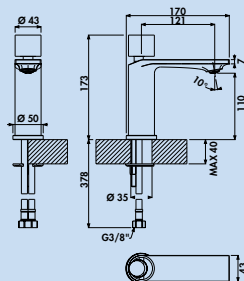

Glam Leva Salle de bain

Mitigeur à bec unique. Avec cartouche céramique. Avec robinetterie d'écoulement Klick-Komfort (sans trop-plein).
— forage Ø 35 mm

5011297 chrome, haute pression **302,69 €**

5011298 noir mat, haute pression **406,97 €**