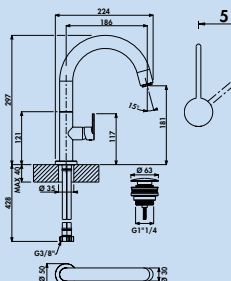

Sottile 2 Salle de bain

Mitigeur à bec unique. Avec cartouche céramique. Avec robinetterie d'écoulement Klick-Komfort.

Particulièrement adapté pour l'utilisation avec des éviers en saillie.

- plage de pivotement 360°
- forage Ø 35 mm

5011295 chrome, haute pression

287,90 €

5011296 noir mat, haute pression

373,19 €