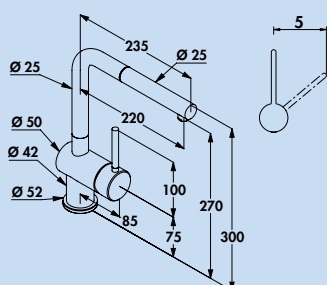

Steel L2

Mitigeur à bec unique. À tête **pivotante/extractible**, manette latérale et cartouche céramique.

- plage de pivotement 180°
- forage Ø 35 mm
- y compris les tuyaux de raccordement DO-IT

5023127 acier inox, haute pression

519,33 €