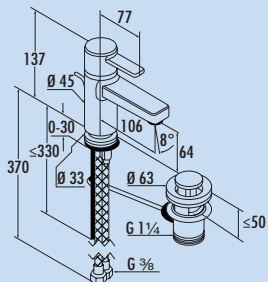

Service après-vente d'usine

Zenta Salle de bain

Mitigeur à bec unique. Robinetterie d'écoulement à barre à traction 1 1/4", cartouche céramique et régulateur de jet mobile s-Pointer.
— forage Ø 33 mm

5023080 chrome, haute pression