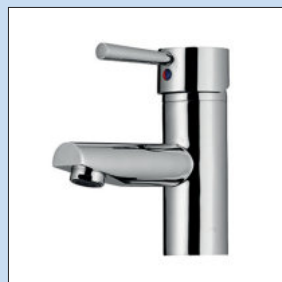

Kardon 1 Salle de bain

Mitigeur à bec unique. Robinetterie d'écoulement à barre à traction 1 ¼", cartouche céramique, **fonction ECO** (cartouche CLICK) et **protection anti-ébullantement**.
— forage Ø 35 mm

5011084 chrome, haute pression

136,13 €