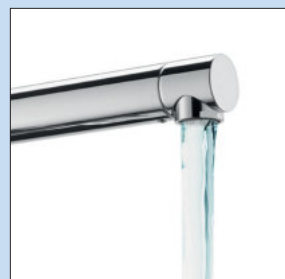

Régulateur de jet laminaire HD-24 AG

Un jet doux et naturel, pas d'éclaboussures d'eau et très silencieux. Comme une alternative au remplacement de l'aérateur existant avec les robinetteries Arco 1+5, Mio 3 et Fuoco 1+5. **Pour robinetteries haute pression, avec filetage extérieur M24x1, H 18 mm, y compris joint en caoutchouc.**

5010178 chrome 10,17 €

5010179 finition acier inox 15,29 €

5010180 graphite 19,08 €

5010181 couleur cuivre 26,72 €