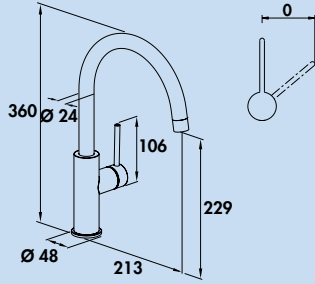

Namor 5

Mitigeur à bec unique. À tête pivotante, manette latérale, régulateur de jet laminaire et et cartouche céramique.

- plage pivotante de 120°
- forage Ø 35 mm

5025009 acier inox, haute pression **259,66 €**

5025010 noir mat, haute pression **298,32 €**