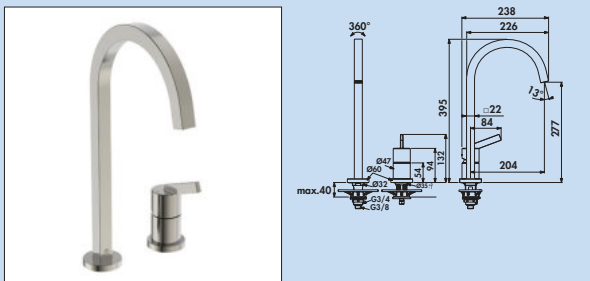

Gusto E2

Mitigeur à bec unique-deux trous. À tête pivotante, manette et cartouche céramique à positionner séparément.

- plage de pivotement 360°
- forage Ø 35 mm

5024185	chrome, haute pression	549,58 €
5024186	brushed gold, haute pression	964,71 €
5024187	magnetic grey, haute pression	964,71 €
5024188	finition acier inox, haute pression	964,71 €
5024189	sun rose, haute pression	964,71 €