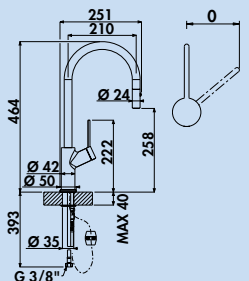

Mio 2

Mitigeur à bec unique. À tête métallique **pivotante/extractible** (jet/douchette réglable), manette latérale et cartouche céramique.
— plage pivotante de 360°
— forage Ø 35 mm

5011304	chrome, haute pression	287,65 €
5011306	noir mat, haute pression	357,82 €
5011307	finition acier inox, haute pression	386,55 €