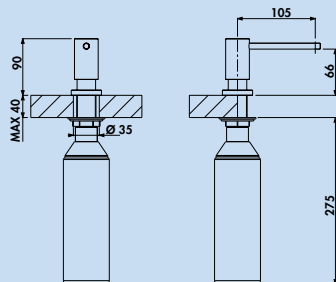

Pulito 1

Distributeur de liquide vaisselle. Contenance 500 ml. Le distributeur, facile à monter, vous convaincra par ses matériaux résistants à la corrosion, un nettoyage simple et un remplissage facile, sans avoir à démonter le distributeur.
— forage Ø 27 mm

5011230	chrome	106,13 €
5011231	finition acier inox	163,61 €