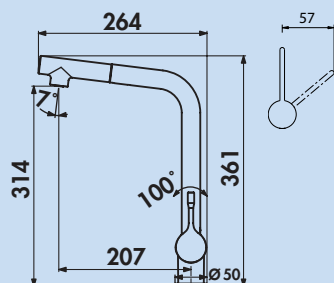

Ceralook 2

Mitigeur à bec unique. À tête **pivotante/extractible**, manette latérale et cartouche céramique.

- plage de pivotement 360°
- forage Ø 35 mm

5024120 chrome, haute pression **344,54 €**

5024121 chrome, basse pression **392,44 €**