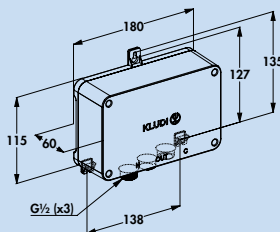

E-GO Voice

Des fonctions intelligentes sur l'évier pour le petit plus en matière d'hygiène : Outre la commande mécanique et numérique, E-GO Voice peut également être commandé sans contact, avec la voix. Pour ce confort d'utilisation, la robinetterie de cuisine élégante doit être intégrée au réseau WLAN domestique. Les commandes vocales programmables sont enregistrées sous forme de routines dans Google Home ou Amazon Alexa. L'appli S-FLOW, facile à utiliser, permet d'appeler des programmes de lavage, de définir le débit par minute ou de configurer une sécurité enfants. La douchette extractible pour la vaisselle, avec deux types de jets, garantit une grande liberté de mouvement au niveau de l'évier. Fonction d'économie d'eau incluse. Au choix en chrome ou noir mat.

Garantie du fabricant de 5 ans (pièces d'usure exclues)

Service après-vente d'usine