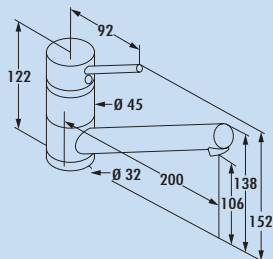

Scope 1

Mitigeur à bec unique. À tête pivotante et cartouche céramique.
– plage de pivotement 360°
– forage Ø 32 mm

5023084 chrome, haute pression	212,61 €
5023085 chrome, basse pression	260,50 €