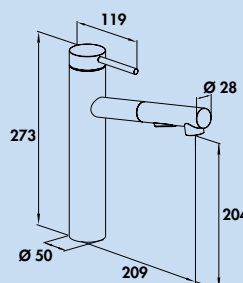

- plage de pivotement 120°
- forage Ø 35 mm

5025001 acier inox, haute pression 284,87 €

5025002 noir mat, haute pression 327,73 €

Namor 2

Mitigeur à bec unique. Avec douchette **pivotante/extractible** (jet/douchette commutable), régulateur de jet laminaire et et cartouche céramique.