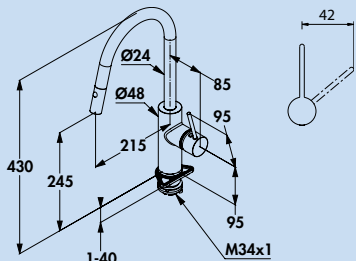

E-GO Voice

Mitigeur à bec unique. Avec douchette **pivotante/extractible** (jet/douchette commutable), régulateur de jet laminaire et cartouche électronique avec **limitation de l'eau chaude** (réglable via une appli). Commande vocale et utilisation mécanique comprises.

- commande au choix par commande vocale (connectée via Wifi à Amazon Alexa/ Google Home), S-FLOW-APP ou possibilité de commande manuelle
- Voice Control : commandes vocales programmables pour une utilisation sans contact
- deux quantités d'eau pré-réglées individuellement peuvent être appelées via le levier numérique
- l'APPLI S-FLOW comprend une possible sécurité enfants et informe en outre des consommations d'eau et d'énergie
- plage de pivotement de 360°
- forage Ø 35 mm
- tuyaux de raccordement DO-IT compris
- poids de tuyau CLICK-IT compris

5023140 chrome, avec prise de courant, haute pression	1668,07 €
5023141 noir mat, haute pression	2092,44 €