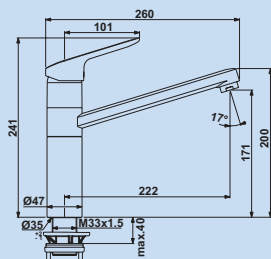

Ceraflex 3

Mitigeur à bec unique. À tête pivotante et cartouche céramique.
— plage de pivotement 360°
— forage Ø 35 mm

5024164 chrome, haute pression	181,51 €
5024165 chrome, basse pression	204,20 €