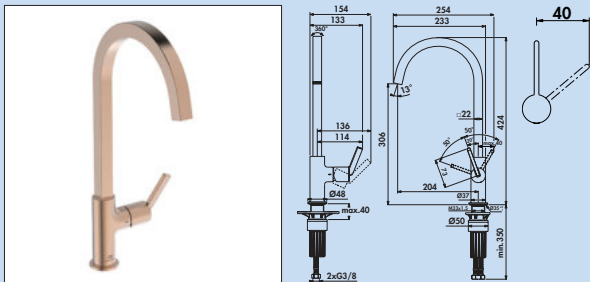

Gusto E1

Mitigeur à bec unique. À tête pivotante, manette latérale et cartouche céramique.

- plage de pivotement 360°
- forage Ø 35 mm

5024175	chrome, haute pression	319,33 €
5024176	brushed gold, haute pression	499,16 €
5024177	magnetic grey, haute pression	499,16 €
5024178	finition acier inox, haute pression	499,16 €
5024179	sun rose, haute pression	499,16 €

5024192	chrome, basse pression	369,75 €