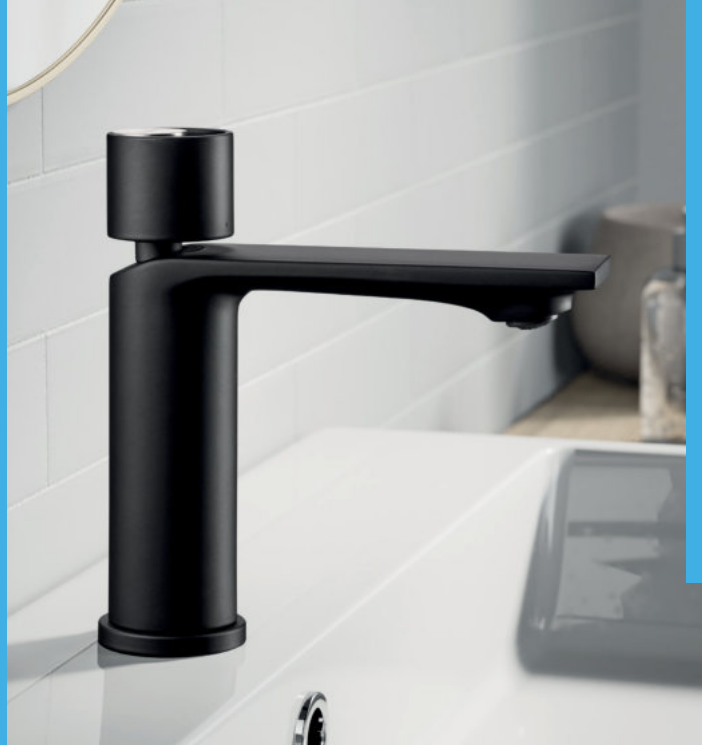

5023009	chrome, haute pression	490,76 €
5023035	finition acier inox, haute pression	649,58 €

Bingo Star 3 robinetterie pour fenêtres

Mitigeur à bec unique. À tête pivotante, cartouche céramique et régulateur de jet laminaire.
– **hauteur pivotée de seulement 25 mm**
– plage de pivotement 360°
– forage Ø 35 mm
– y compris les tuyaux de raccordement DO-IT

5023010	chrome, haute pression	536,13 €
5023036	finition acier inox, haute pression	777,31 €

Filtre à saleté Ecco 1

Pour soupages d'angle DN 10. Avec insert de filtre et vis desserrable. Protège la cartouche de pénétrations de saleté. Pour les robinetteries haute pression, vous avez besoin de deux filtres et de seulement un filtre pour les robinetteries basse pression.

5031005	3/8", chrome	28,99 €
---------	--------------	---------

ARMATE®

Robinetteries pour lavabos

Une technique moderne
pour une détente à l'état pur

Robinetteries

■ Glam Salle de bain	Page 114
Glam Leva Salle de bain	Page 114
Stile Salle de bain	Page 115
Sottile Salle de bain	Page 116
Kardon Salle de bain	Page 117
Ceraflex Salle de bain	Page 118
Ceraplan Salle de bain	Page 118
Cerafinde O Salle de bain	Page 118
Connect Air Salle de bain	Page 118
Zenta Salle de bain	Page 119
Pure & Easy Salle de bain	Page 119
Objekta Salle de bain	Page 119
Pure & Solid Salle de bain	Page 119