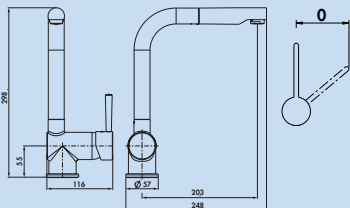

Drive 2

Mitigeur à bec unique. À tête **pivotante/extractible**, manette latérale et cartouche céramique.

- **protection anti-ébullantement** (température maximale réglable sur la cartouche)
- plage de pivotement 360°
- forage Ø 35 mm

5011064 chrome, haute pression **193,28 €**

5011087 chrome, basse pression **215,13 €**

5011065 couleur acier inox, haute pression **221,85 €**

5011088 couleur acier inox, basse pression **242,86 €**

5011096 noir mat, haute pression **223,53 €**