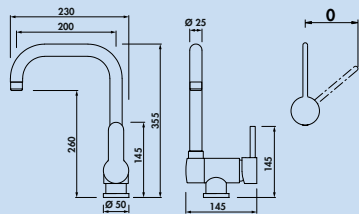

Drizza robinetterie pour fenêtres

Mitigeur à bec unique. À tête pivotante et cartouche céramique.

- hauteur pivotée de seulement 77 mm
- plage de pivotement 360°
- forage Ø 35 mm

5011076 chrome, haute pression

178,99 €