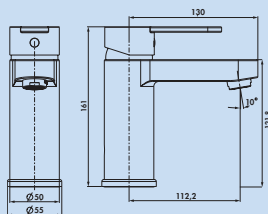

Kardon 2 Salle de bain

Mitigeur à bec unique. Robinetterie d'écoulement à barre à traction 1 ¼" et cartouche céramique.
— forage Ø 35 mm

5011086 chrome, haute pression

167,23 €

5011095 noir mat, haute pression

198,74 €