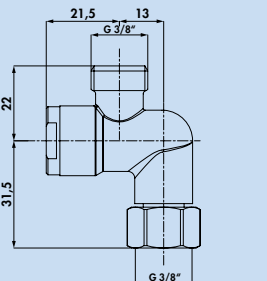

Filtre à saleté Eco 1

Pour soupages d'angle DN 10. Avec insert de filtre et vis desserrable. Protège la cartouche de pénétrations de saleté. Pour les robinetteries haute pression, vous avez besoin de deux filtres et de seulement un filtre pour les robinetteries basse pression.

5031005 3/8", chrome **28,99 €**