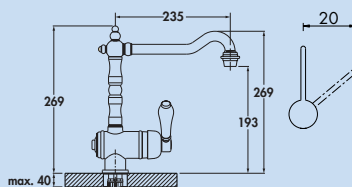

- plage de pivotement 360°
- forage Ø 35 mm

5011232	chrome, haute pression	163,61 €
5011233	vieux laiton, haute pression	213,19 €
5011234	vieil argent, haute pression	213,19 €

Passato 2

Mitigeur à bec unique. À tête pivotante, manette latérale blanche et cartouche céramique.