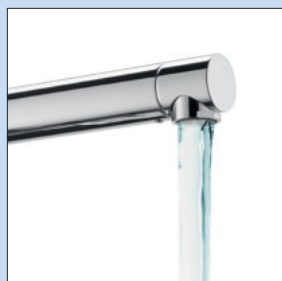

Régulateur de jet laminaire HD-24 AG

Un jet doux et naturel, pas d'éclaboussures d'eau et très silencieux. Comme une alternative au remplacement de l'aérateur existant avec les robinetteries Arco 1+5, Mio 3 et Fuoco 1+5. **Pour robinetteries haute pression, avec filetage extérieur M24x1**, H 18 mm, y compris joint en caoutchouc.

5010178	chrome	10,17 €
5010179	finition acier inox	15,29 €
5010202	noir mat	18,91 €