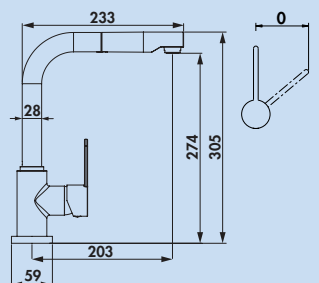

Portare 2

Mitigeur à bec unique. À tête **pivotante/extractible**, manette latérale, cartouche céramique et **protection anti-ébullantement**.

- fonction de démarrage à froid économe en énergie
- plage de pivotement 360°
- forage Ø 35 mm

5021303	chrome, haute pression	276,47 €
5021304	couleur acier inox, haute pression	388,24 €
5021305	noir mat, haute pression	386,55 €