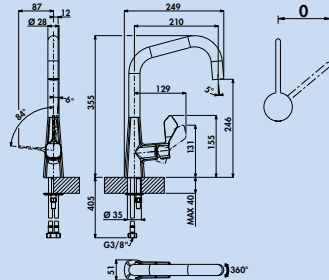

Umore 1

Mitigeur à bec unique. À tête pivotante, manette latérale et cartouche céramique.

- plage pivotante de 360°
- forage Ø 35 mm

5011336	chrome, haute pression	287,48 €
5011338	finition acier inox, haute pression	388,07 €
5011337	noir mat, haute pression	358,40 €