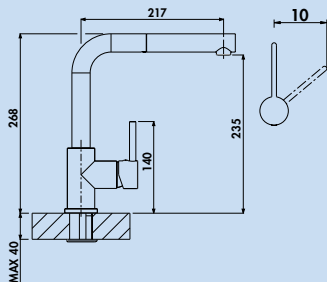

Arco 2

Mitigeur à bec unique. À tête pivotante/extractible, tête en métal latérale et cartouche céramique.
– plage de pivotement 360°
– forage Ø 35 mm

5011252	chrome, haute pression	230,50 €
5011265	chrome, basse pression	278,49 €
5011253	finition acier inox, haute pression	340,50 €
5011266	finition acier inox, basse pression	386,47 €
5011262	noir mat, haute pression	332,44 €
5011267	noir mat, basse pression	376,81 €
5011263	graphite, haute pression	342,27 €
5011268	graphite, basse pression	386,47 €
5011271	couleur cuivre, haute pression	452,18 €