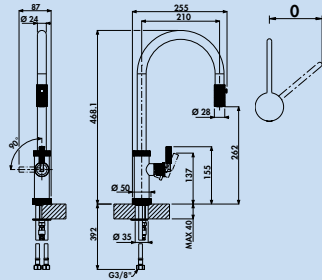

Urban

Mitigeur à bec unique. Avec douchette **pivotante/extractible** n métal (jet/douchette commutable), manette latérale et cartouche céramique.

Laiton naturel: variations de couleur possibles entre les différents composants. Les couleurs peuvent foncer au fil du temps en raison du matériau.

- plage de pivotement 360°
- forage Ø 35 mm

5011279 finition acier inox, haute pression	437,06 €
5011280 noir mat, haute pression	386,64 €
5011281 laiton naturel, haute pression	319,16 €