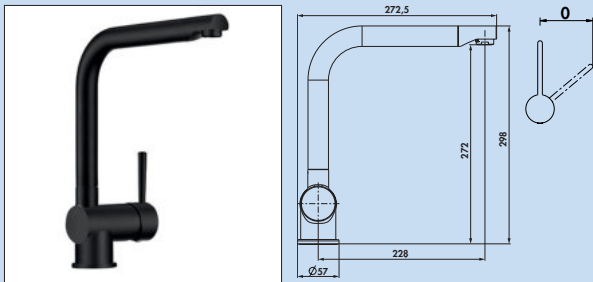

Drive 1

Mitigeur à bec unique. À tête pivotante, manette latérale et cartouche céramique.

- plage de pivotement 360°
- forage Ø 35 mm

5011060	chrome, haute pression	141,18 €
5011062	chrome, basse pression	164,71 €
5011061	couleur acier inox, haute pression	163,87 €
5011063	couleur acier inox, basse pression	183,19 €
5011059	noir mat, haute pression	166,39 €
5011058	noir mat, basse pression	189,08 €