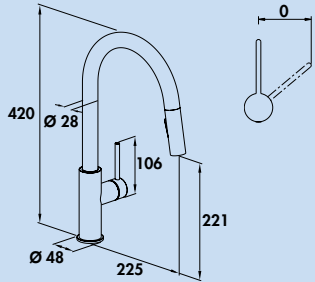

Namor 6

Mitigeur à bec unique. Avec douchette **pivotante/extractible** (jet/douchette commutable), manette latérale, régulateur de jet laminaire et et cartouche céramique.

- plage pivotante de 120°
- forage Ø 35 mm
- douchette flexible : fixation simple par clic

5025011 acier inox, haute pression **344,54 €**

5025012 noir mat, haute pression **396,64 €**