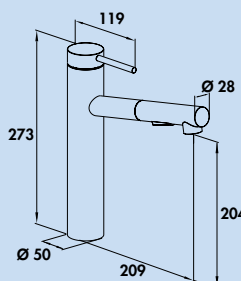

5025001	roestvrij staal, hoogdruk	284,87	344,69 €
5025002	zwart mat, hoogdruk	327,73	396,55 €

Namor 2

Eéngreepsmengkraan. Met zwenk-/uittrekbare slangdouche (straal/douche omschakelbaar), laminaire straalregelaar en keramisch binnenwerk.
– zwenkbereik 120°
– boor Ø 35 mm
– doucheslang: eenvoudige klikbevestiging