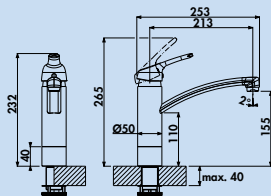

- zwenkbereik 360°
- boor Ø 35 mm

5011320	chrom, hoogdruk	204,03	246,88 €
5011321	chrom, laagdruk ^h	258,07	312,26 €
5011322	roestvrij staalfinish, hoogdruk	272,35	329,54 €
5011323	roestvrij staalfinish, laagdruk ^h	338,15	409,16 €
5011326	zwart mat, hoogdruk	262,69	317,85 €
5011327	zwart mat, laagdruk ^h	311,18	376,53 €