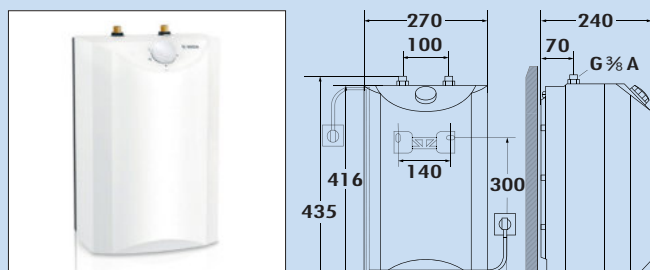

Close-in toestel TR 3500

Druppelstop verhindert het druppelen bij het verwarmen, bespaart water en vermindert kalkafzettingen. De drukstop toont de verkalking aan en herkent de verkeerde wateraansluiting vanaf 0,25 MPa (2,5 bar).

- met druppelstop
- CLICKFIX-montageteknik bespaart tijd en geld
- tankmateriaal van kunststof met hoogwaardige Lambdapor isolatie
- temperatuurkeuze traploos van 35 °C tot 85 °C met blokkeerstanden bij "*, "I" en "e" • antivriesstand
- indicatielampje voor werking
- afscherming voor stroombesparing
- opgave van hoeveelheid mengwater op de afscherming voor stroombesparing
- de uitloop van een kraan moet altijd vrij zijn
- zo mogelijk geen douchekraan gebruiken
- hoge mengwaterhoeveelheid 14 liter 40 °C heet water
- langs buiten eenvoudig toegankelijk aardingcontact voor controle van de elektrische veiligheid conform BGV A3
- geringste terbeschikkingstelling energieverbruik van slechts 0,18 kWh/d
- veilige metalen wateraansluitingen van messing, met gekenmerkte kleuren
- opnieuw inschakelbare veiligheidstemperatuurbegrenzing
- aanraak-/afdichtingsnorm IP24D
- elektrische aansluiting 230 V, stekkerklaar, aansluitwaarde 2,2 kW
- gewicht met watervulling 7,7 kg
- toestelafmetingen (H x B x D) 435 x 270 x 240 mm

6011043 wit 365,55 **442,32 €**

Optioneel toebehoren

6011045 Debietmeter, rood 59,92 **72,50 €**