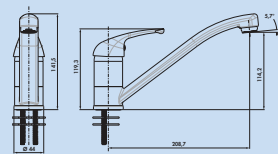

Venus 1

Eengreepsmengkraan. Met zwenkbare gietuitloop en keramisch binnenwerk.

- zwenkbereik 360°
- boor Ø 32 mm

5011007 chroom, hoogdruk

94,12 **113,89 €**