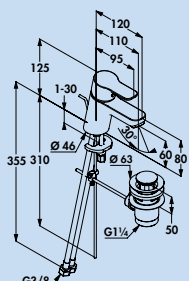

Pure & Easy Bad

Eengreepsmengkraan. Met trekstang-afloopgarnituur 1 1/4" en keramisch binnenwerk.
— boor Ø 35 mm

5023102 chroom, hoogdruk

172,27 208,45 €

Objekta Bad

Eengreepsmengkraan. Met trekstang-afloopgarnituur 1 1/4" en keramisch binnenwerk.
— boor Ø 35 mm