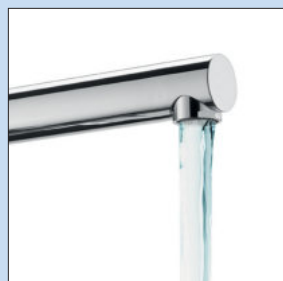

Arco 2

Eengreepsmengkraan. Met zwenk-/uittrekbare metalen uitloop, zijdelingse hendel en keramisch binnenwerk.
 – zwenkbereik 360°
 – boor Ø 35 mm

5011252	chrom, hoogdruk	230,50	278,91 €
5011265	chrom, laagdruk ^h	278,49	336,97 €
5011253	roestvrij staal finish, hoogdruk	340,50	412,01 €
5011266	roestvrij staal finish, laagdruk ^h	386,47	467,63 €
5011262	zwart mat, hoogdruk	332,44	402,25 €
5011267	zwart mat, laagdruk ^h	376,81	455,94 €
5011263	grafiet, hoogdruk	342,27	414,15 €
5011268	grafiet, laagdruk ^h	386,47	467,63 €
5011271	koperkleurig, hoogdruk	452,18	547,14 €