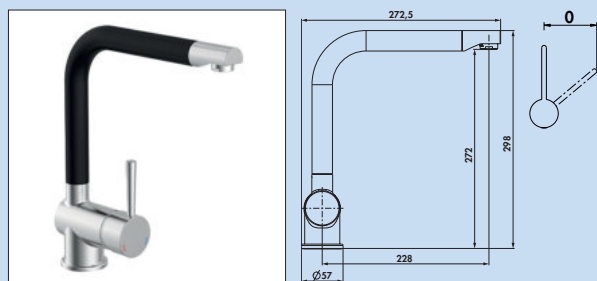

5011058 zwart mat, laagdruk 189,08 228,79 €

Drive 1S

Eengreepsmengkraan. Met zwenkbare uitloop, zwart, zijdelingse hendel en keramisch binnenwerk.

- **verbrandingsbescherming** (maximumtemperatuur aan het binnenwerk in te stellen)
- zwenkbereik 360°
- boor Ø 35 mm