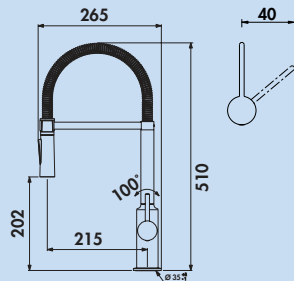

Ceralook 4

Eengreepsmengkraan. Met zijhendel van metaal, 2-straals handdouche, spiraalveer en keramisch binnenwerk.

- zwenkbereik 360°
- boor Ø 35 mm

5024122 chroom, hoogdruk 468,07 **566,36 €**