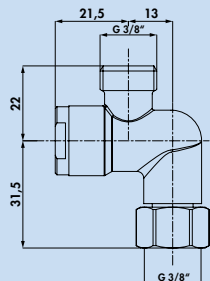

Vuilfilter Eco 1

Voor hoekventielen DN 10. Met filterelement en losschroefbare schroef. Bescherm het binnenwerk tegen vuilinspoelingen. Bij hoogdrukkransen zijn er twee filters vereist, bij laagdrukkransen slechts één filter.

5031005	3/8", chroom	28,99	35,08 €