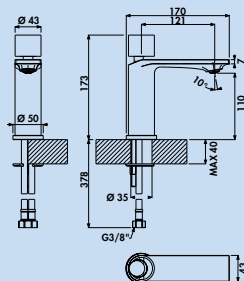

5011287	chrom, hoogdruk	286,05	346,12 €
5011288	zwart mat, hoogdruk	364,12	440,59 €

Glam Leva Bad

Eengreepsmengkraan. Met keramisch binnenwerk. Met afloopgarnituur Klick-Komfort (zonder overloop).
– boor Ø 35 mm