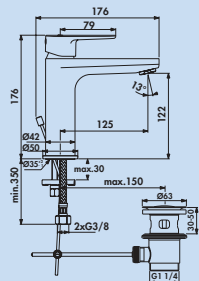

Cerafine O Bad

Eengreepsmengkraan. Met trekstang-afloopgarnituur 1 1/4", keramisch binnenwerk en ECO-functie (met temperatuurregeling en straalregelaar van 5 l).
– boor Ø 35 mm
– EASY-FIX montagesysteem

5024079 chroom, hoogdruk 215,97 261,32 €

5024071 zwart mat, hoogdruk 288,24 348,77 €