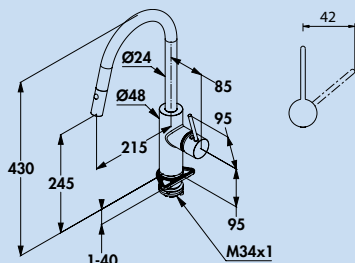

E-GO Voice

Eengreepsmengkraan. Met **zwenk-/uittrekbare** slangdouche (straal/douche omschakelbaar), laminaire straalregelaar en elektronisch binnenwerk met **bepijking van heet water** (via app instelbaar). Incl. spraakbesturing en mechanische bediening.

- naar keuze door middel van spraakbesturing (verbonden via WLAN met Amazon Alexa/Google Home), S-FLOW-APP of handmatig te bedienen
- Voice Control: programmeerbare gesproken commando's voor een contactloze bediening
- twee individueel vooringestelde waterhoeveelheden kunnen via de digitale hendel opgevraagd worden
- de S-FLOW-APP omvat een mogelijk kinderslot en informeert bovendien over water- en energieverbruik
- zwenkbereik 360°
- boor-Ø 35 mm
- incl. DO-IT aansluitslangen
- incl. CLICK-IT slanggewicht

5023140 chroom, met netstekker, hoogdruk 1668,07 **2018,36 €**

5023141 zwart mat, met netstekker, hoogdruk 2092,44 **2531,85 €**