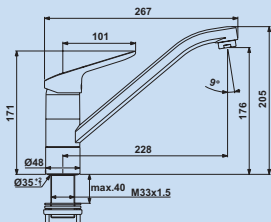

Ceraflex 5 raamarmatuur

Eengreepsmengkraan. Met zwenkbare uitloop en keramisch binnenwerk.
– **hoogte gekanteld slechts 25 mm**
– zwenkbereik 360°
– boor Ø 35 mm

5024166 chroom, hoogdruk	190,76	230,82 €