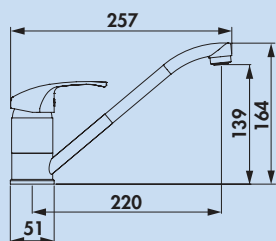

Venere 1

Eengreepsmengkraan. Met zwenkbare gietuitloop, keramisch binnenwerk en **beschermingsinrichting tegen brandwonden**.

- zwenkbereik 360°
- boor Ø 35 mm

5021313 chroom, hoogdruk

120,17 **145,41 €**