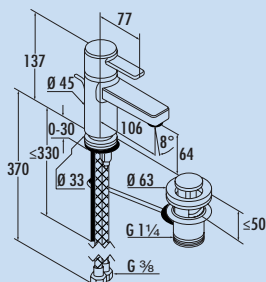

Zenta Bad

Eengreepsmengkraan. Met trekstang-afloopgarnituur 1 1/4", keramisch binnenwerk en beweeglijke straalregelaar s-Pointer.
— boor Ø 33 mm

5023080 chroom, hoogdruk

257,98 312,16 €