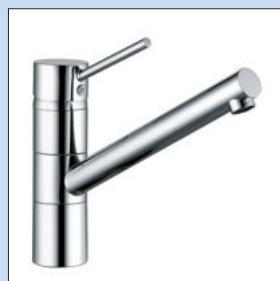

- zwenkbereik 360°
- boor Ø 35 mm
- inclusief DO-IT aansluitslangen

5023131	chrom, hoogdruk	368,07	445,36 €
5023139	zwart mat, hoogdruk	448,74	542,98 €

Scope

De nieuwe kleine in het KLUDI assortiment. Met haar minimalistische hendel en de dynamische uitloopgeleiding is Scope als het ware geschapen voor de moderne hedendaagse keukens. Zelfbewustzijn in design en attractief in prijs biedt de serie Scope een hoog- en laagdrukvariante en een variante met uittrekbare uitloop. De hoogdrukvariante bestaat als verdere XL-modelvariant met verhoogde sokkel. De modellen met vaste uitloop hebben een comfortabel zwenkbereik van 360° voor maximale bewegingsvrijheid. De verbluffende oplossing onder het raam: Gewoon aan de uitloop optillen en opzij leggen. Binnen een seconde. Net zoals het terugplaatsen: Kraan op de sokkel plaatsen en kort naar links draaien. Onmiddellijk klaar voor gebruik dankzij automatische vergrendeling! Scope – daar past gewoon alles!

5 jaar garantie af fabriek (behalve op slijtageonderdelen)
Klantenservice af fabriek

Scope 5 Raamarmatuur

Scope 1

Eengreepsmengkraan. Met zwenkbare uitloop en keramisch binnenwerk.
– zwenkbereik 360°
– boor Ø 32 mm

5023084 chroom, hoogdruk	212,61	257,26 €
5023085 chroom, laagdruk	260,50	315,21 €

Scope 2 XL

Eengreepsmengkraan. Met verhoogde sokkel, zwenkbare uitloop en keramisch binnenwerk.
– zwenkbereik 360°
– boor Ø 32 mm