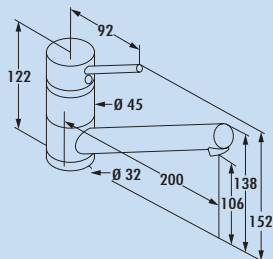

Scope 1

Eengreepsmengkraan. Met zwenkbare uitloop en keramisch binnenwerk.
– zwenkbereik 360°
– boor Ø 32 mm

5023084 chroom, hoogdruk	212,61	257,26 €
5023085 chroom, laagdruk	260,50	315,21 €