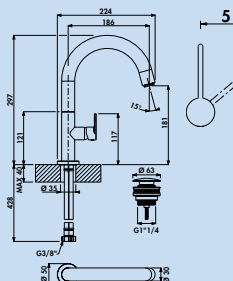

Sottile 2 Bad

Eengreepsmengkraan. Met keramisch binnenwerk. Met afloopgarnituur Klick-Komfort.

Uiterst geschikt voor het gebruik met opzet-wastafel.

- zwenkbereik 360°
- boor Ø 35 mm

5011295 chroom, hoogdruk 287,90 **348,36 €**

5011296 zwart mat, hoogdruk 373,19 **451,56 €**