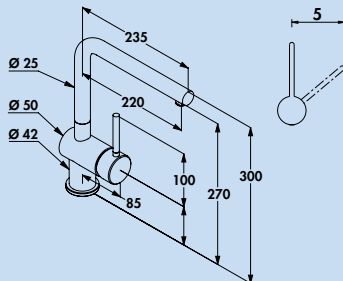

Steel L1

Eengreepsmengkraan. Met zwenkbare uitloop, zijdelingse hendel en keramisch binnenwerk.
– zwenkbereik 360°
– boor Ø 35 mm
– inclusief DO-IT aansluitslangen

5023126 roestvrij staal, hoogdruk

355,46 430,11 €