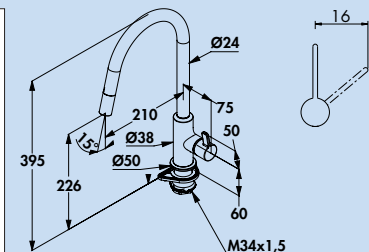

Bingo Star XS 3

Eengreepsmengkraan. Met **zwenk-/uittrekbare** uitloop, zijdelingse hendel en keramisch binnenwerk.

- zwenkbereik 360°
- boor Ø 35 mm
- inclusief DO-IT aansluitslangen

5023131	chrom, hoogdruk	368,07	445,36 €
5023139	zwart mat, hoogdruk	448,74	542,98 €