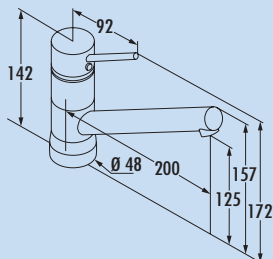

Scope 5 raamarmatuur

Eengreepsmengkraan. Met zwenkbare uitloop en keramisch binnenwerk. Bekoort door doodgemakkelijke bediening.
– hoogte gekanteld slechts 25 mm
– zwenkbereik 360°
– boor Ø 35 mm
– inclusief DO-IT aansluitslangen

5023087 chroom, hoogdruk	352,94	427,06 €