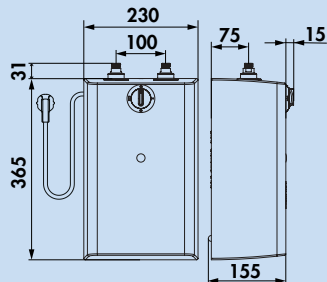

Close-in toestel Small U5

Warm water opslag.

- **inbouwdiepte slechts 155 mm**
- kleine boiler 5 liter, wit. Open (drukloos).
- boiler materiaal van kunststof
- compactwarme-isolatie
- traploze temperatuurregeling van 30–85 °C
- mengwaterhoeveelheid 40 °C 7,5 l
- de uitloop van een kraan moet altijd vrij zijn
- zo mogelijk geen douchekraan gebruiken
- met stekker met veiligheidscontact en wandbevestigingslijst
- door de netstekker uit te trekken terugstelbare veiligheidstemperatuurbegrenzer
- aanraak-/vochtigheidsbeveiliging IP24
- elektrische aansluiting 230 V, 50 Hz, 10 A
- stekkerklaar, aansluitwaarde 2 kW
- gewicht met watervulling 7,4 kg
- toestelafmetingen 365 x 230 x 155 mm (H x B x D)
- **max. waterdruk 4 bar**
- **max. waterstroom 5 l / min.**