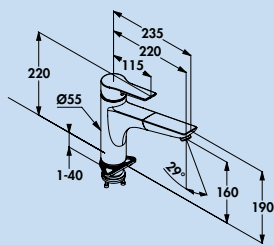

Mix 2

Eengreepsmengkraan. Met **zwenk-/uittrekbare** uitloop, gesloten hendel en keramisch binnenwerk met **heetwaterbeperking**.

- zwenkbereik 110°
- boor Ø 35 mm
- inclusief DO-IT aansluitslangen
- inclusief CLIP-IT snelkoppeling
- inclusief CLICK-IT slanggewicht

5023136 chroom, hoogdruk 451,26 **546,02 €**

5023137 zwart mat, hoogdruk 517,65 **626,36 €**