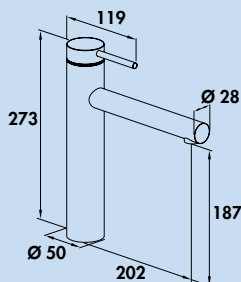

Namor 1

Eengreepsmengkraan. Met zwenkbare gietuitloop, laminaire straalregelaar en keramisch binnenwerk.
– zwenkbereik 120°
– boor Ø 35 mm

5025001	roestvrij staal, hoogdruk	284,87	344,69 €
5025002	zwart mat, hoogdruk	327,73	396,55 €