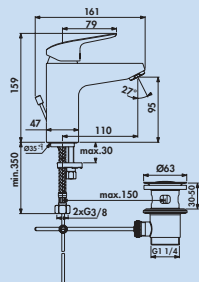

Ceraflex Bad

Eengreepsmengkraan. Met trekstang-afloopgarnituur 1 1/4", keramisch binnenwerk en ECO-functie (met temperatuurregeling en straalregelaar van 5 l).
– boor Ø 35 mm
– EASY-FIX montagesysteem

5024077 chroom, hoogdruk 178,15 215,56 €