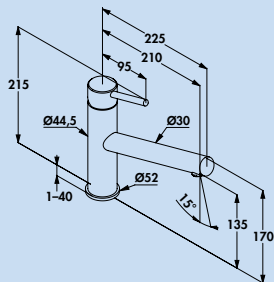

Steel 1

Eengreepsmengkraan. Met zwenkbare uitloop en keramisch binnenwerk.
– zwenkbereik 360°
– boor Ø 35 mm

5023124 roestvrij staal, hoogdruk

326,05 394,52 €