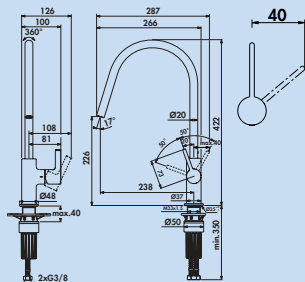

Gusto L1

Eengreepsmengkraan. Met zwenkbare uitloop, zijdelingse hendel en keramisch binnenwerk.

- zwenkbereik 360°
- boor Ø 35 mm

5024170	chroom, hoogdruk	289,08	349,79 €
5024171	brushed gold, hoogdruk	462,18	559,24 €
5024172	magnetic grey, hoogdruk	462,18	559,24 €
5024173	roestvrij staalfinish, hoogdruk	462,18	559,24 €
5024174	sun rose, hoogdruk	462,18	559,24 €
5024191	chroom, laagdruk	337,82	408,76 €