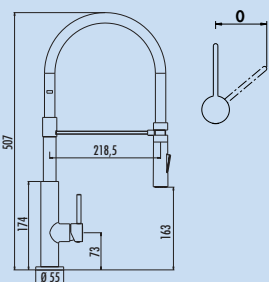

Drive 4

Eengreepsmengkraan. Met zijdelingse hendel, 2-straal-handdouche en keramisch binnenwerk. Booguitloop in zwart voorgemonteerd, booguitlopen in rood en grijs zijn alternatief ingesloten.

- zwenkbereik 360°
- boor Ø 35 mm

5011090 roestvrij staalkleurig, hoogdruk 289,92 **350,80 €**