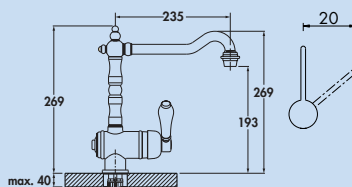

- zwenkbereik 360°
- boor Ø 35 mm

5011232	chrom, hoogdruk	163,61	197,97 €
5011233	oud messing, hoogdruk	213,19	257,96 €
5011234	oud zilver, hoogdruk	213,19	257,96 €

Passato 2

Eengreepsmengkraan. Met zwenkbare uitloop, zijdelingse hendel in wit en keramisch binnenwerk.