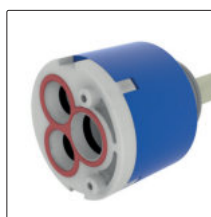

Kern: uitstekend age-rend, kwalitatief hoogstaand binnenwerk voor een uiterst lichtlopende en exacte mix van koud met warm water.