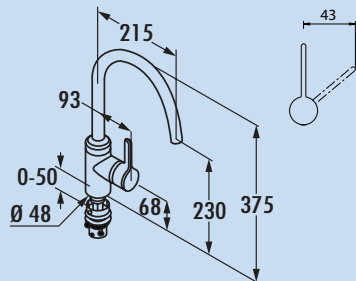

Bingo Star 3 raamarmatuur

Eengreepsmengkraan. Zwenkbare uitloop, keramisch binnenwerk en laminaire straalregelaar.

- **hoogte gekanteld slechts 25 mm**
- zwenkbereik 360°
- boor Ø 35 mm
- inclusief DO-IT aansluitlangen

5023010	chroom, hoogdruk	536,13	648,72 €
5023036	roestvrij staalfinish, hoogdruk	777,31	940,55 €