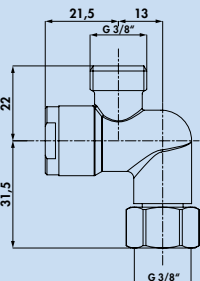

Vuilfilter Ecco 1

Voor hoekventielen DN 10. Met filterelement en losschroefbare schroef. Beschermt het binnenwerk tegen vuilinspoelingen. Bij hoogdrukkransen zijn er twee filters vereist, bij laagdrukkransen slechts één filter.

5031005	3/8", chrom	28,99	35,08 €