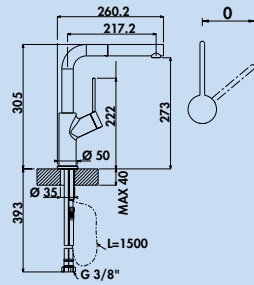

Mio 4

Eéngreepsmengkraan. Met **zwenk-/uittrekbare** uitloop, zijdelingse hendel en keramisch binnenwerk.
– zwenkbereik 360°
– boor Ø 35 mm

5011312	chrom, hoogdruk	275,13	332,91 €
5011313	chrom, laagdruk	321,01	388,42 €
5011314	zwart mat, hoogdruk	344,29	416,59 €
5011315	roestvrij staalfinish, hoogdruk	374,12	452,69 €