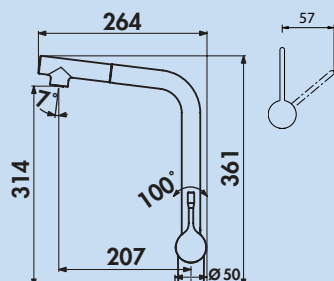

- zwenkbereik 360°
- boor Ø 35 mm

5024116 chroom, hoogdruk 245,38 **296,91 €**

5024119 chroom, laagdruk 293,28 **354,87 €**

5024118 zwart mat, hoogdruk 378,15 **457,56 €**

Ceralook 2

Eengreepsmengkraan. Met **zwenk-/uittrekbare** uitloop, zijdelingse hendel en keramisch binnenwerk.