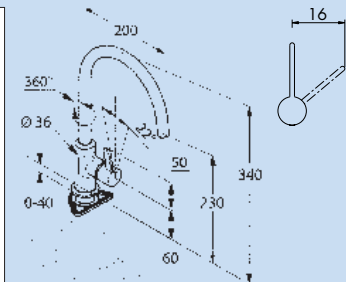

Bingo Star XS 1

Eengreepsmengkraan. Met zwenkbare uitloop, zijdelingse hendel, keramisch binnenwerk en laminaire straalregelaar.

- zwenkbereik 360°
- boor Ø 35 mm
- inclusief DO-IT aansluitslangen

5023130	chrom, hoogdruk	249,58	301,99 €
5023138	zwart mat, hoogdruk	309,24	374,18 €