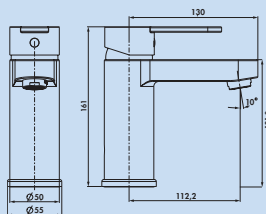

Kardon 2 Bad

Eengreepsmengkraan. Met trekstang-afloopgarnituur 1 ¼" en keramisch binnenwerk.

— boor Ø 35 mm

5011086 chroom, hoogdruk

167,23 **202,35 €**

5011095 zwart mat, hoogdruk

198,74 **240,48 €**