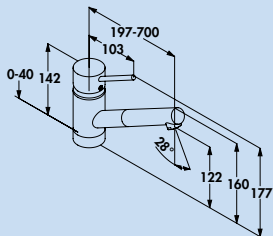

Scope 4

Eengreepsmengkraan. Met zwenk-/uittrekbare uitloop en keramisch binnenwerk.
– zwenkbereik 110°
– boor Ø 35 mm

5023088 chroom, hoogdruk	359,66	435,19 €
5023079 chroom, laagdruk	448,74	542,98 €