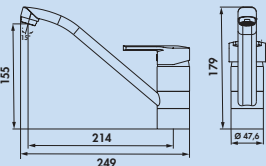

Casa 5 raamarmatuur

Eengreepsmengkraan. Met zwenkbare uitloop en keramisch binnenwerk.
– **hoogte gekanteld slechts 30 mm**
– zwenkbereik 360°
– boor Ø 35 mm

5011057	chrom, hoogdruk	156,30	189,12 €