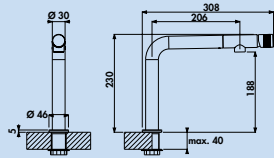

Turno Solo

Eengreepsmengkraan. Met zwenkbare uitloop, geïntegreerde kopbesturing en keramisch binnenwerk.

- ergonomisch te bedienen door kopbesturing aan het uitloopeinde
- de hoge uitlooppositie maakt een eenvoudige vulling van hogere kannen mogelijk
- laminaire straalregelaar
- zwenkbereik 200°
- boor Ø 35 mm

5011282 chroom, hoogdruk	345,46	418,01 €
5011283 roestvrij staalfinish, hoogdruk	416,30	503,72 €