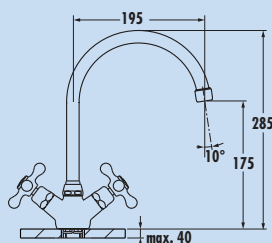

Passato 3

Kraan met twee grepen. Met zwenkbare uitloop.

- zwenkbereik 360°
- boor Ø 35 mm

5011238	chrom, hoogdruk	158,24	191,47 €