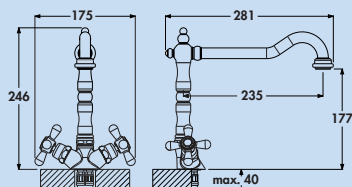

Passato 1

Kraan met twee grepen. Met zwenkbare uitloop.

- zwenkbereik 360°
- boor Ø 35 mm

5011232	chrom, hoogdruk	163,61	197,97 €
5011233	oud messing, hoogdruk	213,19	257,96 €
5011234	oud zilver, hoogdruk	213,19	257,96 €