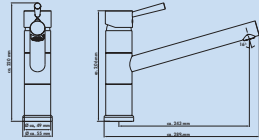

Glacier 1

Eengreepsmengkraan. Met zwenkbare gietuitloop, keramisch binnenwerk, **ECO-functie** (CLICK-binnenwerk) en **beschermingsinrichting tegen brandwonden**.
– zwenkbereik 150°
– boor Ø 35 mm

5011068	chrom, hoogdruk	157,14	190,14 €
5011069	roestvrij staalkleurig, hoogdruk	176,47	213,53 €