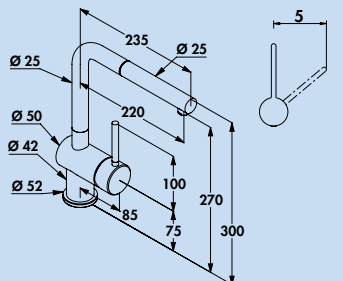

Steel L2

Eengreepsmengkraan. Met **zwenk-/uittrekbare** uitloop, zijdelingse hendel en keramisch binnenwerk.
– zwenkbereik 180°
– boor Ø 35 mm
– inclusief DO-IT aansluitslangen

5023127 roestvrij staal, hoogdruk

519,33 628,39 €