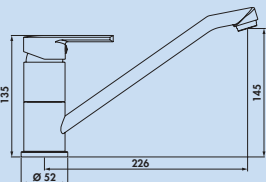

Casa 1

Eengreepsmengkraan. Met zwenkbare uitloop en keramisch binnenwerk.
– zwenkbereik 360°
– boor Ø 35 mm

5011053	chrom, hoogdruk	104,20	126,08 €
5011054	chrom, laagdruk	125,21	151,50 €