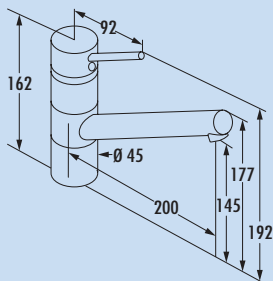

Scope 2 XL

Eengreepsmengkraan. Met verhoogde sokkel, zwenkbare uitloop en keramisch binnenwerk.
– zwenkbereik 360°
– boor Ø 32 mm

5023086 chroom, hoogdruk	258,82	313,17 €