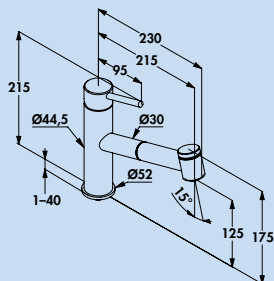

5023124 roestvrij staal, hoogdruk

326,05 394,52 €

Steel 2

Eéngreepsmengkraan. Met **zwenk-/uittrekbare** slangdouche gemaakt van Messio roestvrij staal (straal/douche omschakelbaar) en keramisch binnenwerk.
– zwenkbereik 110°
– boor Ø 35 mm