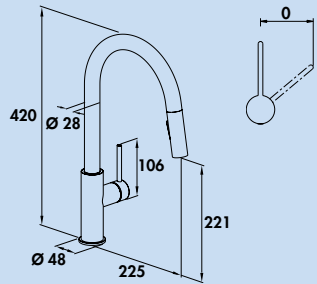

- zwenkbereik 120°
- boor Ø 35 mm

5025009	roestvrij staal, hoogdruk	259,66	314,19 €
5025010	zwart mat, hoogdruk	298,32	360,97 €

Namor 6

Eéngreepsmengkraan. Met **zwenk-/uittrekbare** slangdouche (straal/douche omschakelbaar), zijdelingse hendel, laminaire straalregelaar en keramisch binnenwerk.