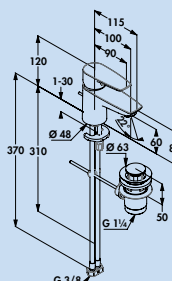

Pure & Solid Bad

Eengreepsmengkraan. Met trekstang-afloopgarnituur 1 1/4" en keramisch binnenwerk.
— boor Ø 35 mm

5023101 chroom, hoogdruk

235,29 284,70 €