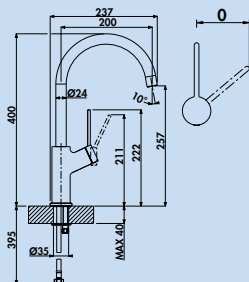

Mio 1

Eéngreepsmengkraan. Met zwenkbare uitloop, zijdelingse hendel en keramisch binnenwerk.

- zwenkbereik 360°
- boor Ø 35 mm

5011300	chrom, hoogdruk	217,73	263,45 €
5011301	chrom, laagdruk ⁴	260,84	315,62 €
5011302	zwart mat, hoogdruk	286,05	346,12 €
5011303	roestvrij staalfinish, hoogdruk	314,71	380,80 €