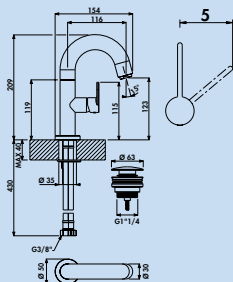

Sottile 1 Bad

Eengreepsmengkraan. Met keramisch binnenwerk. Met afloopgarnituur Klick-Komfort.

- zwenkbereik 360°
- boor Ø 35 mm

5011293 chroom, hoogdruk 268,74 **325,18 €**

5011294 zwart mat, hoogdruk 357,90 **433,06 €**