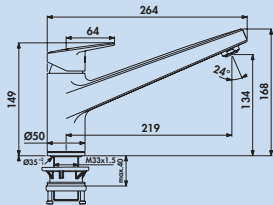

Ceraplan Neo 1

Eengreepsmengkraan. Met zwenkbare gietuitloop en keramisch binnenwerk.
– zwenkbereik 360°
– boor Ø 35 mm

5024123	chrom, hoogdruk	268,91	325,38 €
5024124	chrom, laagdruk	335,29	405,70 €