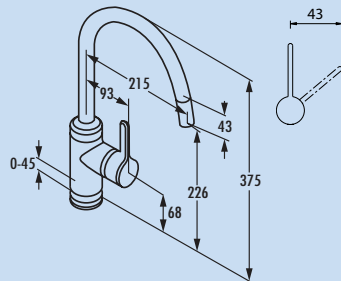

- zwenkbereik 360°
- boor Ø 35 mm

5023007	chroom, hoogdruk	344,54	416,89 €
5023008	chroom, laagdruk	415,97	503,32 €
5023034	roestvrij staalfinish, hoogdruk	540,34	653,81 €
5023012	roestvrij staalfinish, laagdruk	623,53	754,47 €