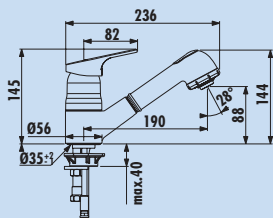

Cerafit 2

Eengreepsmengkraan. Met **uittrekbare slangdouche** (straal/douche omschakelbaar) en keramisch binnenwerk.

- zwenkbereik 120°
- boor Ø 35 mm

5024152	chrom, hoogdruk	210,08	254,20 €
5024153	chrom, laagdruk	260,50	315,21 €