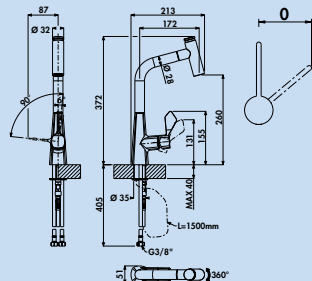

- zwenkbereik 360°
- boor Ø 35 mm

5011336 chroom, hoogdruk 287,48 **347,85 €**

5011338 roestvrij staalfinish, hoogdruk 388,07 **469,56 €**

5011337 zwart mat, hoogdruk 358,40 **433,66 €**

Umore 2

Eéngreepsmengkraan. Met **zwenk-/uittrekbare slangdouche** (straal/douche omschakelbaar), zijdelingse hendel en keramisch binnenwerk.