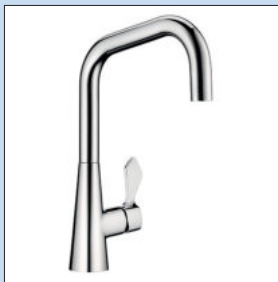

Umore 1

Eéngreepsmengkraan. Met zwenkbare uitloop, zijdelingse hendel en keramisch binnenwerk.

- zwenkbereik 360°
- boor Ø 35 mm

5011336 chroom, hoogdruk 287,48 **347,85 €**

5011338 roestvrij staalfinish, hoogdruk 388,07 **469,56 €**

5011337 zwart mat, hoogdruk 358,40 **433,66 €**