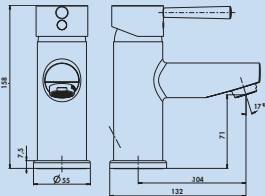

Kardon 1 Bad

Eengreepsmengkraan. Met trekstang-afloopgarnituur 1 ¼", keramisch binnenwerk, **ECO-functie** (CLICK-binnenwerk) en **beschermingsinrichting tegen brandwonden**.

— boor Ø 35 mm

5011084 chroom, hoogdruk

136,13 **164,72 €**