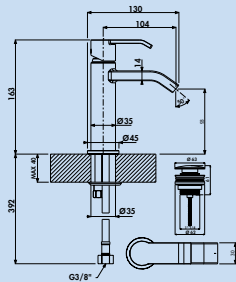

Stile 1 Bad

Eengreepsmengkraan. Met keramisch binnenwerk. Met afloopgarnituur Klick-Komfort (zonder overloop).
— boor Ø 35 mm

5011289	chrom, hoogdruk	229,24	277,38 €
5011290	zwart mat, hoogdruk	311,18	376,53 €