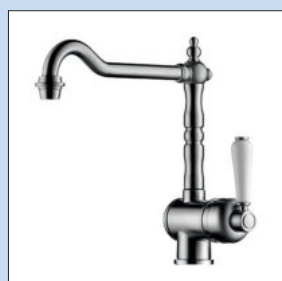

- zwenkbereik 360°
- boor Ø 35 mm

5011232	chrom, hoogdruk	163,61	197,97 €
5011233	oud messing, hoogdruk	213,19	257,96 €
5011234	oud zilver, hoogdruk	213,19	257,96 €

Passato 2

Eengreepsmengkraan. Met zwenkbare uitloop, zijdelingse hendel in wit en keramisch binnenwerk.