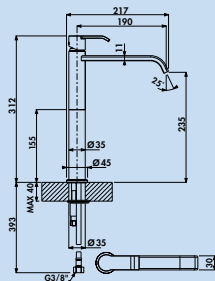

Stile 2 Bad

Eengreepsmengkraan. Met keramisch binnenwerk. Uiterst geschikt voor het gebruik met opzet-wastafel.
— zonder afloopgarnituur
— boor Ø 35 mm

5011291	chrom, hoogdruk	277,06	335,24 €
5011292	zwart mat, hoogdruk	356,05	430,82 €