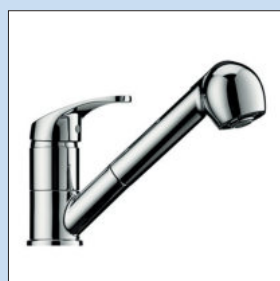

Venere

Op en top karakteristieke kraan door het vlotte spel van eigengereide vormen. Curven en rechte lijnen vloeien in elkaar, de bolvormige uitloop trekt onwillekeurig de aandacht op zich.

Het resultaat is zintuiglijk verleidelijk en weet tegelijk met de indruk van een aangename precisie te bekoren. Tot de doordachte technische attributen van de **Venere kranen** behoort onder andere de antikalksproeier. De zwenkbare uitloop beweegt bij **Venere 1** tot ver boven 360° en bij **Venere 2** tot 150°. **Venere 2** beschikt bovendien over een 150 cm lange onverslijtbare textielslang voor de uittrekbare serviesdouche die twee straaltypes vertoont. De douchestraal dient voor het efficiënt afspoelen van groenten, sla en fruit of om servies vooraf te reinigen. De sproeistraal bereikt gemakkelijk elke hoek van de spoelunit.

- zwenkbereik 360°
- boor Ø 35 mm

5021313 chroom, hoogdruk

120,17 **145,41 €**

Venere 2

Eéngreepsmengkraan. Met **zwenk-/uittrekbare** slangdouche (straal/douche omschakelbaar), keramisch binnenwerk en **beschermingsinrichting tegen brandwonden**.