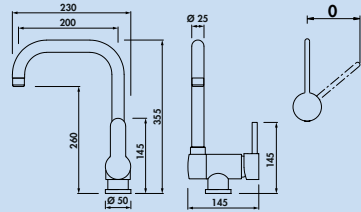

Uw claim voor klantenservice in de garantieperiode regelen wij individueel volgens afspraak.

Drizza raamarmatuur

Eengreepsmengkraan. Met zwenkbare uitloop en keramisch binnenwerk.

- **hoogte gekanteld slechts 77 mm**
- zwenkbereik 360°
- boor Ø 35 mm