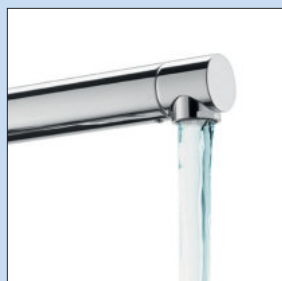

Fuoco 5 raamarmatuur

Eéngreepsmengkraan. Met zwenkbare uitloop en keramisch binnenwerk.

- **hoogte gekanteld slechts 50 mm**
- zwenkbereik 360°
- boor Ø 35 mm

5011324	chrom, hoogdruk	272,52	329,75 €
5011325	roestvrij staalfinish, hoogdruk	355,21	429,80 €
5011328	zwart mat, hoogdruk	349,83	423,29 €