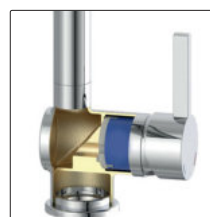

Kraancorpus van massief messing, secuur van het beste materiaal gemaakt, met de nieuwste technieken uitgebreid op bestendigheid getest.