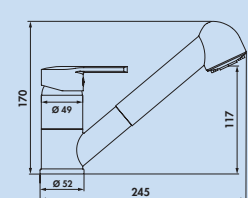

Casa 2

Eengreepsmengkraan. Met **uittrekbare slangdouche** (straal/douche omschakelbaar) en keramisch binnenwerk.
– zwenkbereik 90°
– boor Ø 35 mm

5011055	chrom, hoogdruk	171,43	207,43 €