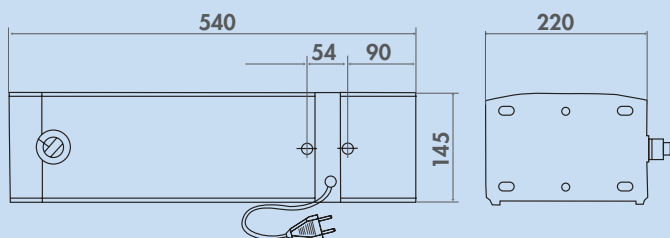

Garantie

Op de inwendige roestvrij stalen tank van de boiler verlenen wij 5 jaar fabrieksgarantie. Voor de overige onderdelen geldt een fabrieksgarantie van 2 jaar. Voorwaarden: zie www.naber.com/nl/garantie/.

Technische gegevens:

- aansluiting en temperatuurregelaar aan de zijkant
- 5 liter vulvolume
- vermogen 2200 watt
- instelbereik 30–80°C
- opwarmtijd tot 65°C: 18 min
- Stilstandverlies: 21 watt
- 145 x 540 x 215 mm (H x B x D)

Inbouwhoogte van de afvoer in de muur (door de klant) 400 mm van de bovenkant van de vloer.

6012007 zwart mat/grijs, voor aansluiting in DE, AT, LU 977,38 1182,63 €