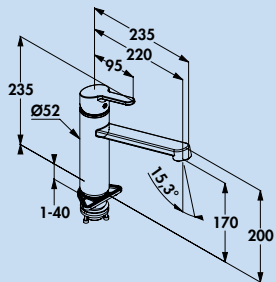

M2

Eengreepsmengkraan. Met zwenkbare uitloop en keramisch binnenwerk met **heetwaterbeperking**.

- zwenkbereik 360°
- boor Ø 35 mm
- inclusief DO-IT aansluitlangen

5023076 chroom, hoogdruk

232,77 **281,65 €**