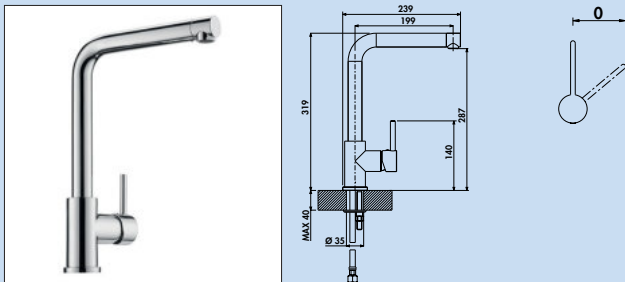

Arco 1

Eengreepsmengkraan. Met zwenkbare uitloop, zijdelingse hendel en keramisch binnenwerk.

- zwenkbereik 360°
- boor Ø 35 mm

5011250	chrom, hoogdruk	174,71	211,40 €
5011257	chrom, laagdruk ^h	205,71	248,91 €
5011251	roestvrij staalfinish, hoogdruk	251,85	304,74 €
5011258	roestvrij staalfinish, laagdruk ^h	286,39	346,53 €
5011254	zwart mat, hoogdruk	242,86	293,86 €
5011259	zwart mat, laagdruk ^h	278,49	336,97 €
5011255	grafiet, hoogdruk	251,85	304,74 €
5011260	grafiet, laagdruk ^h	286,39	346,53 €
5011270	koperkleurig, hoogdruk	389,16	470,88 €