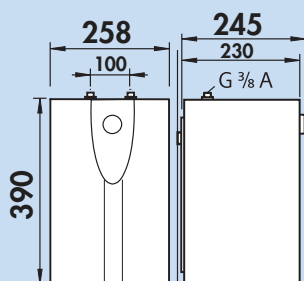

Close-in toestel TR 1500

Waterboiler.

- kleine boiler 5 liter, wit. Open (drukloos)
- boiler materiaal van kunststof
- hoogwaardige compactwarmte-isolatie
- traploze temperatuurregeling van 35–85 °C
- met antivriesstand "f" en energiespaarstand "e"
- temperatuurbegrenzing op stand "l" of stand "e" beperkbaar
- functielampje
- mengwaterhoeveelheid 40 °C 9,5 l
- de uitloop van een kraan moet altijd vrij zijn
- zo mogelijk geen douchekraan gebruiken
- geringste stand-by verbruik (ongeveer 0,2 kWh bij 65 °C/24 uur)
- met bevestigingsmateriaal, montagebeugel
- opnieuw inschakelbare veiligheidstemperatuurbegrenzing
- aanraak-/vochtigheidsbeveiliging IP24D
- elektrische aansluiting 220–240 V
- stekkerklaar, aansluitwaarde 2,2 kW
- gewicht met watervulling 7,5 kg
- toestelafmetingen (H x B x D) 390 x 258 x 245 mm

6011041 wit 226,89 **274,54 €**

Optioneel toebehoren

6011045 Debietmeter, rood 59,92 **72,50 €**