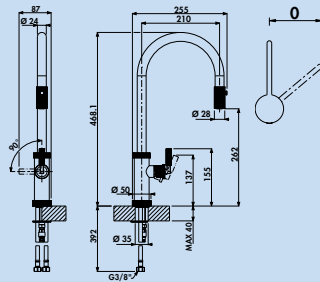

Urban

Eengreepsmengkraan. Met **zwenk-/uittrekbare** slangdouche gemaakt van metaal (straal/douche omschakelbaar), zijdelingse hendel en keramisch binnenwerk.

Natuurlijk messing: kleurafwijkingen tussen de afzonderlijke componenten mogelijk. Afhankelijk van het materiaal is nadonkeren na verloop van tijd mogelijk.

- zwenkbereik 360°
- boor Ø 35 mm

5011279	roestvrij staalfinish, hoogdruk	437,06	528,84 €
5011280	mat zwart, hoogdruk	386,64	467,83 €
5011281	natuurlijk messing, hoogdruk	319,16	386,18 €