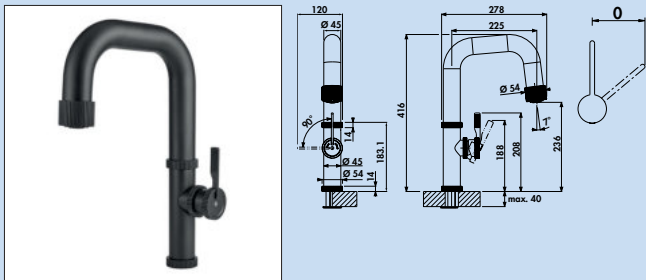

Raw

Eengreepsmengkraan. Met **zwenk-/uittrekbare** metalen slangdouche (straal/douche omschakelbaar), zijdelingse hendel en keramisch binnenwerk.

- zwenkbereik 360°
- boor Ø 35 mm

5011275 grafiet, hoogdruk	651,09	787,82 €
5011276 zwart mat, hoogdruk	581,85	704,04 €