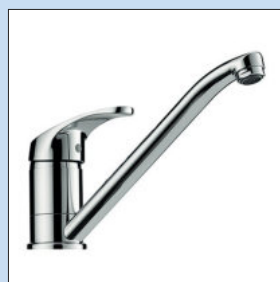

Venere 1

Eengreepsmengkraan. Met zwenkbare gietuitloop, keramisch binnenwerk en **beschermingsinrichting tegen brandwonden**.

- zwenkbereik 360°
- boor Ø 35 mm

5021313 chroom, hoogdruk

120,17 **145,41 €**