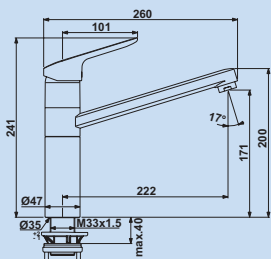

Ceraflex 3

Eengreepsmengkraan. Met zwenkbare uitloop en keramisch binnenwerk.
– zwenkbereik 360°
– boor Ø 35 mm

5024164 chroom, hoogdruk	181,51	219,63 €
5024165 chroom, laagdruk	204,20	247,08 €