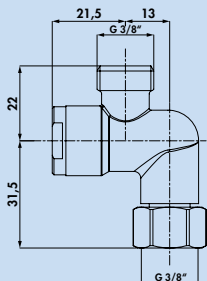

Vuilfilter Eco 1

Voor hoekventielen DN 10. Met filterelement en losschroefbare schroef. Bescherm het binnenwerk tegen vuilinspoelingen. Bij hoogdrukkransen zijn er twee filters vereist, bij laagdrukkransen slechts één filter.

5031005	3/8", chrom	28,99	35,08 €