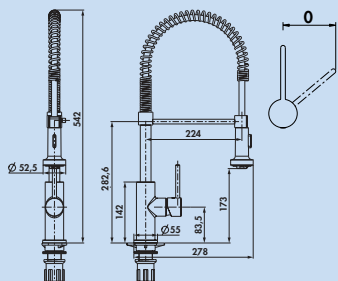

- zwenkbereik 360°
- boor Ø 35 mm

5011090 roestvrij staalkleurig, hoogdruk 289,92 **350,80 €**

Drive 5

Eengreepsmengkraan. Met zijdelingse hendel, met in een spiraalveer geleide 2-straal-handdouche en keramisch binnenwerk.