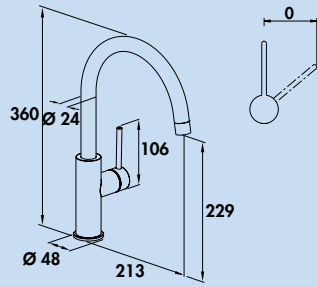

Namor 5

Eéngreepsmengkraan. Met zwenkbare gietuitloop, zijdelingse hendel, laminaire straalregelaar en keramisch binnenwerk.

- zwenkbereik 120°
- boor Ø 35 mm

5025009	roestvrij staal, hoogdruk	259,66	314,19 €
5025010	zwart mat, hoogdruk	298,32	360,97 €