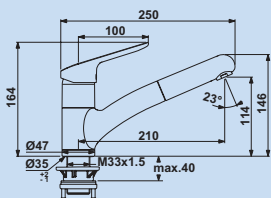

Ceraflex 2

Eengreepsmengkraan. Met **zwenk-/uittrekbare** uitloop en keramisch binnenwerk.
– zwenkbereik 120°
– boor Ø 35 mm

5024162 chroom, hoogdruk	216,81	262,34 €
5024163 chroom, laagdruk	262,18	317,24 €