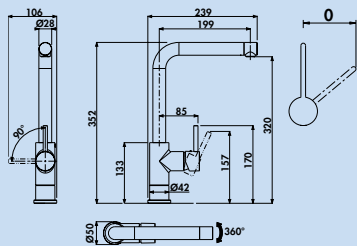

Arco 5 raarmatuur

Eéngreepsmengkraan. Met zwenkbare uitloop en keramisch binnenwerk.
– hoogte gekanteld slechts 45 mm
– zwenkbereik 360°
– boor Ø 35 mm

5011330	chrom, hoogdruk	238,99	289,18 €
5011333	chrom, laagdruk ^h	280,25	339,10 €
5011331	edelstaal finish, hoogdruk	339,58	410,89 €
5011334	roestvrij staal finish, laagdruk ^h	379,08	458,69 €
5011332	zwart mat, hoogdruk	310,84	376,12 €
5011335	zwart mat, laagdruk ^h	350,34	423,91 €