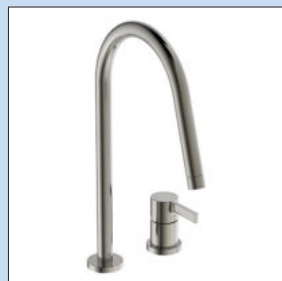

5 jaar garantie af fabriek

Klantenservice af fabriek

Gusto L1

Eengreepsmengkraan. Met zwenkbare uitloop, zijdelingse hendel en keramisch binnenwerk.

- zwenkbereik 360°
- boor Ø 35 mm

5024170	chroom, hoogdruk	289,08	349,79 €
5024171	brushed gold, hoogdruk	462,18	559,24 €
5024172	magnetic grey, hoogdruk	462,18	559,24 €
5024173	roestvrij staalfinish, hoogdruk	462,18	559,24 €
5024174	sun rose, hoogdruk	462,18	559,24 €
5024191	chroom, laagdruk	337,82	408,76 €