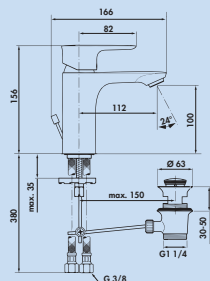

Connect Air Bad

Eengreepsmengkraan. Met trekstang-afloopgarnituur 1 1/4", keramisch binnenwerk en ECO-functie (met CLICK-cartridge, temperatuurregeling en straalregelaar van 5 l).
– boor Ø 35 mm
– EASY-FIX montagesysteem

5024029 chroom, hoogdruk 289,92 350,80 €