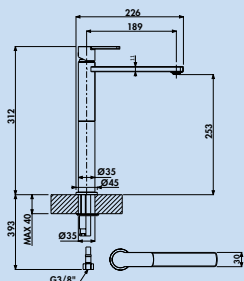

Glam 2 Bad

Eengreepsmengkraan. Met keramisch binnenwerk. Uiterst geschikt voor het gebruik met opzet-wastafel.
– zonder afloopgarnituur
– boor Ø 35 mm

5011287	chrom, hoogdruk	286,05	346,12 €
5011288	zwart mat, hoogdruk	364,12	440,59 €