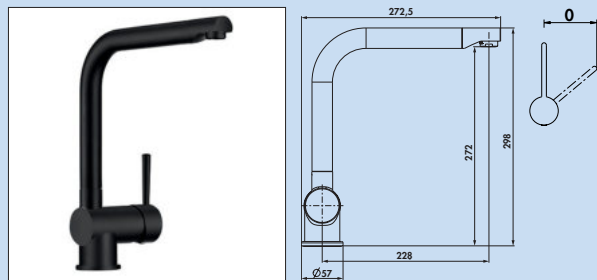

Drive 1

Eengreepsmengkraan. Met zwenkbare uitloop, zijdelingse hendel en keramisch binnenwerk.

- zwenkbereik 360°
- boor Ø 35 mm

5011060 chroom, hoogdruk 141,18 170,83 €

5011062 chroom, laagdruk 164,71 199,30 €

5011061 roestvrij staalkleurig, hoogdruk 163,87 198,28 €

5011063 roestvrij staalkleurig, laagdruk 183,19 221,66 €

5011059 zwart mat, hoogdruk 166,39 201,33 €

5011058 zwart mat, laagdruk 189,08 228,79 €