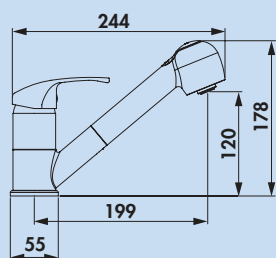

- zwenkbereik 360°
- boor Ø 35 mm

5021313 chroom, hoogdruk

120,17 **145,41 €**

Venere 2

Eéngreepsmengkraan. Met **zwenk-/uittrekbare** slangdouche (straal/douche omschakelbaar), keramisch binnenwerk en **beschermingsinrichting tegen brandwonden**.