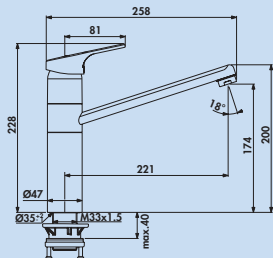

Cerafit 3

Eengreepsmengkraan. Met zwenkbare buisuitloop en keramisch binnenwerk.

- zwenkbereik 360°
- boor Ø 35 mm

5024154	chrom, hoogdruk	176,47	213,53 €
5024155	chrom, laagdruk	195,80	236,92 €