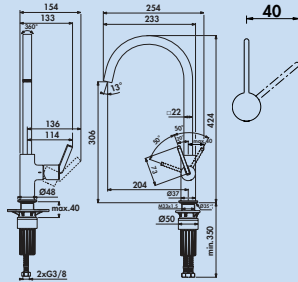

Gusto E1

Eengreepsmengkraan. Met zwenkbare uitloop, zijdelingse hendel en keramisch binnenwerk.

- zwenkbereik 360°
- boor Ø 35 mm

5024175 chroom, hoogdruk	319,33	386,39 €
5024176 brushed gold, hoogdruk	499,16	603,98 €
5024177 magnetic grey, hoogdruk	499,16	603,98 €
5024178 roestvrij staalfinish, hoogdruk	499,16	603,98 €
5024179 sun rose, hoogdruk	499,16	603,98 €
5024192 chroom, laagdruk	369,75	447,40 €