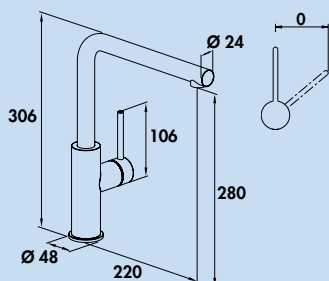

Namor 3

Eengreepsmengkraan. Met zwenkbare uitloop, zijdelingse hendel, laminaire straalregelaar en keramisch binnenwerk.
– zwenkbereik 120°
– boor Ø 35 mm

5025005	roestvrij staal, hoogdruk	259,66	314,19 €
5025006	zwart mat, hoogdruk	298,32	360,97 €