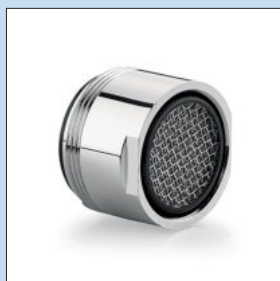

Fuoco 5 raamarmatuur

Eéngreepsmengkraan. Met zwenkbare uitloop en keramisch binnenwerk.

- **hoogte gekanteld slechts 50 mm**
- zwenkbereik 360°
- boor Ø 35 mm

5011324	chrom, hoogdruk	272,52	329,75 €
5011325	roestvrij staalfinish, hoogdruk	355,21	429,80 €
5011328	zwart mat, hoogdruk	349,83	423,29 €