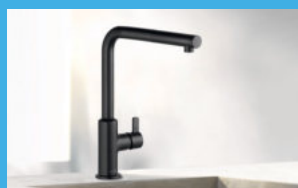

- **ARMATE® SERVIZIO**
  Premium kranen
  van een hoge klasse   Pagina 67-74
- **ARMATE® LINEA**
  Perfect qua ontwerp
  en functionaliteit   Pagina 75-92
- **ARMATE® Ideal Standard**
  Competentie en consequentie
  voor de keuken   Pagina 93-100
- **ARMATE® KLUDI**
  Ontvankelijk voor alle wensen   Pagina 101-112
- **ARMATE® Wastafelkranen**
  Modernste techniek
  voor pure ontspanning   Pagina 113-120
- **ARMATE® Warmwateropslag**
  Warm water – onmiddellijk!   Pagina 121-126