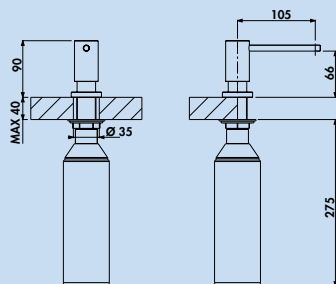

Pulito 1

Vaatwasmiddeldispenser. Inhoud 500 ml. De eenvoudig te monteren dispenser overtuigt door corrosiebestendige materialen, eenvoudige reiniging en makkelijk bijvullen zonder uitbouw van de dispenser.
— boor Ø 27 mm

5011230	chrom	106,13	128,42 €
5011231	roestvrij staalfinish	163,61	197,97 €