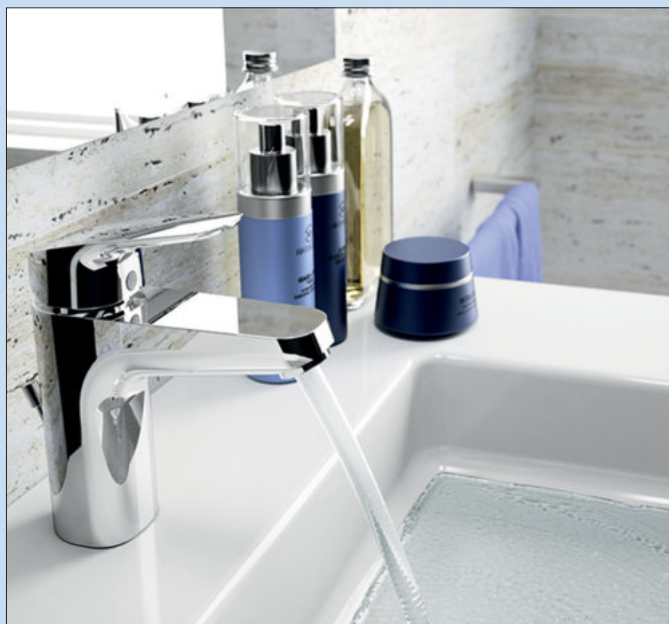

— boor Ø 35 mm

5011084 chroom, hoogdruk

136,13 **164,72 €**

Kardon 2 Bad

Eengreepsmengkraan. Met trekstang-afloopgarnituur 1 ¼" en keramisch binnenwerk.

— boor Ø 35 mm

5011086 chroom, hoogdruk

167,23 **202,35 €**

5011095 zwart mat, hoogdruk

198,74 **240,48 €**

Ceraflex Bad

Geniet van de perfecte balans tussen elegantie en innovatie. Pientere functies gecombineerd met veiligheid maken badkranen van Ideal Standard tot dat, wat zij zijn.