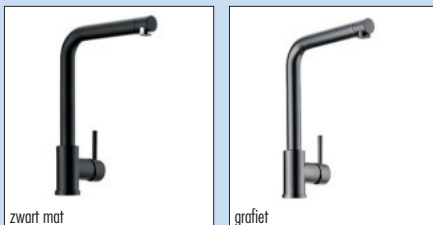

Arco 1

Eengreepsmengkraan. Met zwenkbare uitloop, zijdelingse hendel en keramisch binnenwerk.

- zwenkbereik 360°
- boor Ø 35 mm

5011250	chrom, hoogdruk	174,71	211,40 €
5011257	chrom, laagdruk ^h	205,71	248,91 €
5011251	roestvrij staalfinish, hoogdruk	251,85	304,74 €
5011258	roestvrij staalfinish, laagdruk ^h	286,39	346,53 €
5011254	zwart mat, hoogdruk	242,86	293,86 €
5011259	zwart mat, laagdruk ^h	278,49	336,97 €
5011255	grafiet, hoogdruk	251,85	304,74 €
5011260	grafiet, laagdruk ^h	286,39	346,53 €
5011270	koperkleurig, hoogdruk	389,16	470,88 €