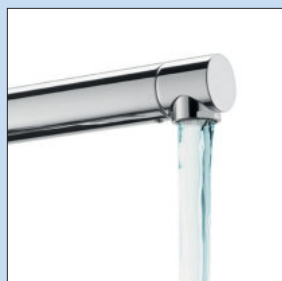

Laminaire straalregelaar HD-24 AG

Een zacht, natuurlijk spuitpatroon, geen opspattend water en zeer stil. Als alternatief voor vervanging van de bestaande beluchter voor Arco 1+5, Mio 3 en Fuoco 1+5 kranen. **Voor hoogdruk kranen, met uitwendige schroefdraad M24x1, H 18 mm, incl. rubberen dichting.**

5010178	chrom	10,17	12,31 €
5010179	roestvrij staalfinish	15,29	18,50 €
5010202	zwart mat	18,91	22,88 €