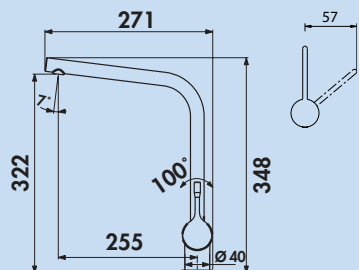

Ceralook 1

Eengreepsmengkraan. Met zwenkbare uitloop, zijdelingse hendel en keramisch binnenwerk.

- zwenkbereik 360°
- boor Ø 35 mm

5024116 chroom, hoogdruk 245,38 **296,91 €**

5024119 chroom, laagdruk 293,28 **354,87 €**

5024118 zwart mat, hoogdruk 378,15 **457,56 €**