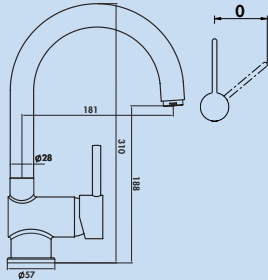

Dargo

Eengreepsmengkraan. Met zwenkbare uitloop, zijdelingse hendel, keramisch binnenwerk en **beschermingsinrichting tegen brandwonden**.
– zwenkbereik 360°
– boor Ø 35 mm

5011079	chrom, hoogdruk	134,45	162,68 €