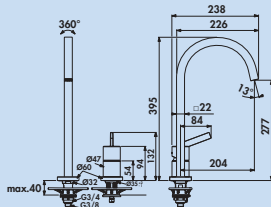

5 jaar garantie af fabriek

Klantenservice af fabriek

Gusto E1

Eengreepsmengkraan. Met zwenkbare uitloop, zijdelingse hendel en keramisch binnenwerk.

- zwenkbereik 360°
- boor Ø 35 mm

5024175 chroom, hoogdruk	319,33	386,39 €
5024176 brushed gold, hoogdruk	499,16	603,98 €
5024177 magnetic grey, hoogdruk	499,16	603,98 €
5024178 roestvrij staalfinish, hoogdruk	499,16	603,98 €
5024179 sun rose, hoogdruk	499,16	603,98 €
5024192 chroom, laagdruk	369,75	447,40 €