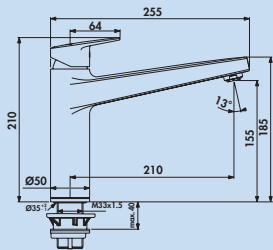

5 jaar garantie af fabriek

Klantenservice af fabriek

Ceraplan Neo 1

Eengreepsmengkraan. Met zwenkbare gietuitloop en keramisch binnenwerk.
– zwenkbereik 360°
– boor Ø 35 mm

5024123	chrom, hoogdruk	268,91	325,38 €
5024124	chrom, laagdruk	335,29	405,70 €