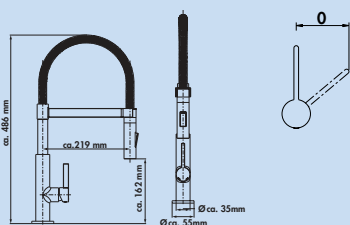

Drive 6

Eengreepsmengkraan. Met zijdelingse hendel, 2-straal handdouche en keramisch binnenwerk. Booguitloop met soft touch slang en uitloop met magneethouder.

- zwenkbereik 360°
- boor Ø 35 mm

5011094 zwart mat, hoogdruk 276,47 **334,53 €**