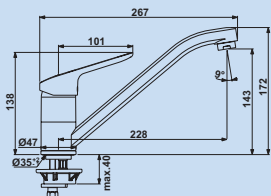

Ceraflex 1

Eengreepsmengkraan. Met zwenkbare uitloop en keramisch binnenwerk.
– zwenkbereik 360°
– boor Ø 35 mm

5024160 chroom, hoogdruk	152,94	185,06 €
5024161 chroom, laagdruk	172,27	208,45 €