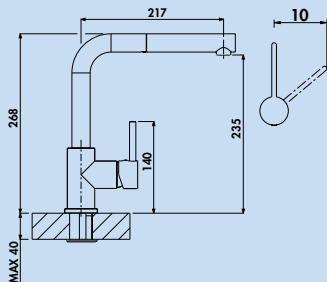

Arco 2

Eengreepsmengkraan. Met zwenk-/uittrekbare metalen uitloop, zijdelingse hendel en keramisch binnenwerk.
– zwenkbereik 360°
– boor Ø 35 mm

5011252	chrom, hoogdruk	230,50	278,91 €
5011265	chrom, laagdruk ^h	278,49	336,97 €
5011253	roestvrij staal finish, hoogdruk	340,50	412,01 €
5011266	roestvrij staal finish, laagdruk ^h	386,47	467,63 €
5011262	zwart mat, hoogdruk	332,44	402,25 €
5011267	zwart mat, laagdruk ^h	376,81	455,94 €
5011263	grafiet, hoogdruk	342,27	414,15 €
5011268	grafiet, laagdruk ^h	386,47	467,63 €
5011271	koperkleurig, hoogdruk	452,18	547,14 €