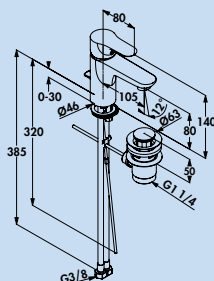

Pure & Easy Bad

Eengreepsmengkraan. Met trekstang-afloopgarnituur 1 1/4" en keramisch binnenwerk.
— boor Ø 35 mm

5023102 chroom, hoogdruk

172,27 208,45 €

Objekta Bad

Eengreepsmengkraan. Met trekstang-afloopgarnituur 1 1/4" en keramisch binnenwerk.
— boor Ø 35 mm