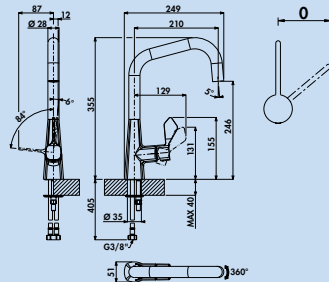

Umore 1

Eéngreepsmengkraan. Met zwenkbare uitloop, zijdelingse hendel en keramisch binnenwerk.

- zwenkbereik 360°
- boor Ø 35 mm

5011336 chroom, hoogdruk 287,48 **347,85 €**

5011338 roestvrij staalfinish, hoogdruk 388,07 **469,56 €**

5011337 zwart mat, hoogdruk 358,40 **433,66 €**