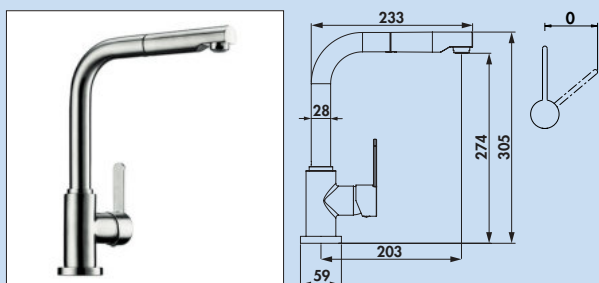

- energiebesparende koudestartfunctie
- zwenkbereik 360°
- boor Ø 35 mm

5021300	chrom, hoogdruk	203,36	246,07 €
5021301	roestvrij staalkleurig, hoogdruk	290,76	351,82 €
5021302	zwart mat, hoogdruk	283,19	342,66 €