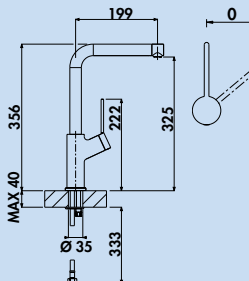

Mio 3

Eéngreepsmengkraan. Met zwenkbare uitloop, zijdelingse hendel en keramisch binnenwerk.

- zwenkbereik 360°
- boor Ø 35 mm

5011308	chrom, hoogdruk	230,25	278,60 €
5011309	chrom, laagdruk ⁴	275,13	332,91 €
5011310	zwart mat, hoogdruk	296,81	359,14 €
5011311	roestvrij staalfinish, hoogdruk	330,00	399,30 €