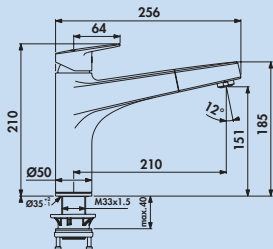

Ceraplan Neo 3

Eengreepsmengkraan. Met **zwenk-/uittrekbare** uitloop en keramisch binnenwerk.
– zwenkbereik 120°
– boor Ø 35 mm

5024127	chrom, hoogdruk	386,55	467,73 €
5024128	chrom, laagdruk	498,32	602,97 €