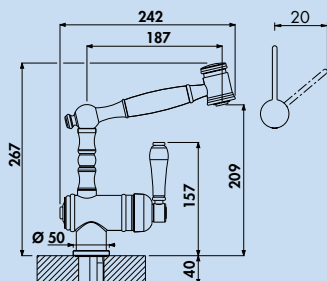

Passato 4

Eengreepsmengkraan. Met zwenkbare uitloop en keramisch binnenwerk. Met **uittrekbare slangdouche** (straal/douche omschakelbaar).

- zwenkbereik 200°
- boor Ø 35 mm

5011227	chrom, hoogdruk	474,03	573,58 €
5011228	oud messing, hoogdruk	593,28	717,87 €
5011229	oud zilver, hoogdruk	593,53	718,17 €