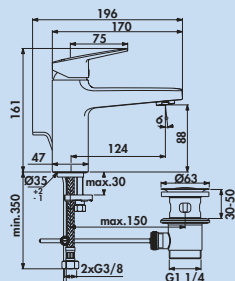

Ceraplan Bad

Eengreepsmengkraan. Met trekstang-afloopgarnituur 1 1/4", keramisch binnenwerk en ECO-functie (met temperatuurregeling en straalregelaar van 5 l).
– boor Ø 35 mm
– EASY-FIX montagesysteem

5024078 chroom, hoogdruk 235,29 284,70 €