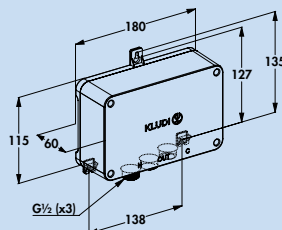

E-GO Voice

Intelligente functies aan de spoelunit voor het surplus aan hygiëne: aanvullend op de mechanische en digitale bediening kan de E-GO Voice ook contactloos via taal bestuurd worden. Voor dit bedieningscomfort moet de van vorm mooie keukenkraan in het WLAN thuis geïntegreerd zijn. De programmeerbare gesproken instructies worden als routines in Google Home of Amazon Alexa gedeponereerd. Met de gemakkelijk te hanteren S-FLOW-app kunnen er spoelprogramma's opgeroepen worden, het debiet per minuut kan vastgelegd worden of er kan een kinderslot ingesteld worden. Voor bewegingsvrijheid aan de spoelunit zorgt de uittrekbare serviesdouches met twee straaltypes. Inclusief waterspaarfunctie. Naar keuze in chroom of zwart mat.

5 jaar garantie af fabriek (behalve op slijtageonderdelen)

Klantenservice af fabriek