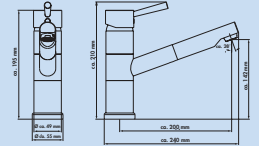

Glacier 2

Eengreepsmengkraan. Met **zwenk-/uittrekbare** uitloop, keramisch binnenwerk, **ECO-functie** (CLICK-binnenwerk) en **beschermingsinrichting tegen brandwonden**.
– zwenkbereik 90°
– boor Ø 35 mm

5011070	chrom, hoogdruk	184,03	222,68 €
5011071	roestvrij staalkleurig, hoogdruk	199,16	240,98 €