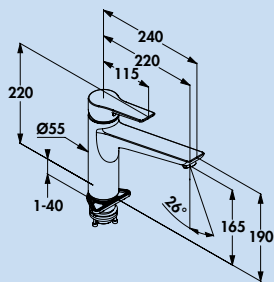

Mix 1

Eengreepsmengkraan. Met zwenkbare uitloop, gesloten hendel en keramisch binnenwerk met **heetwaterbeperking**.

- zwenkbereik 360°
- boor Ø 35 mm
- inclusief DO-IT aansluitslangen

5023134 chroom, hoogdruk 352,94 **427,06 €**

5023135 zwart mat, hoogdruk 419,33 **507,39 €**