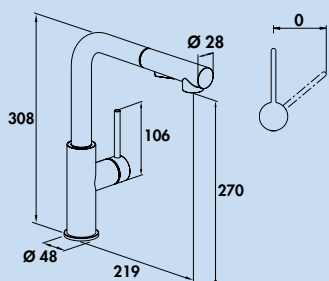

5025005	roestvrij staal, hoogdruk	259,66	314,19 €
5025006	zwart mat, hoogdruk	298,32	360,97 €

Namor 4

Eéngreepsmengkraan. Met zwenk-/uittrekbare slangdouche (straal/douche omschakelbaar), zijdelingse hendel, laminaire straalregelaar en keramisch binnenwerk.
– zwenkbereik 120°
– boor Ø 35 mm
– doucheslang: eenvoudige klikbevestiging