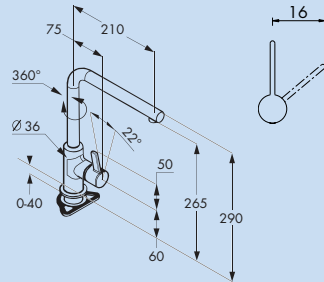

L-INE XS 1

Eengreepsmengkraan. Met zwenkbare uitloop, zijdelingse korte hendel, keramisch binnenwerk en laminaire straalregelaar.

- zwenkbereik 360°
- boor Ø 35 mm
- inclusief DO-IT aansluitlangen

5023220 chroom, hoogdruk

249,58 **301,99 €**