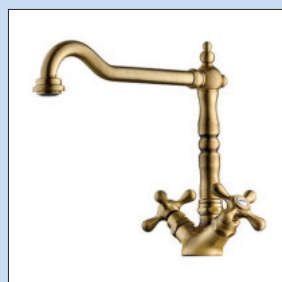

Passato 1

Kraan met twee grepen. Met zwenkbare uitloop.

- zwenkbereik 360°
- boor Ø 35 mm

5011232	chrom, hoogdruk	163,61	197,97 €
5011233	oud messing, hoogdruk	213,19	257,96 €
5011234	oud zilver, hoogdruk	213,19	257,96 €