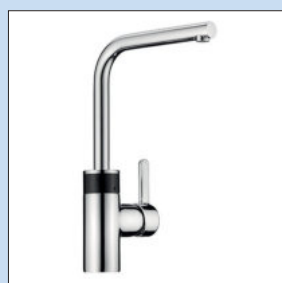

E-GO-L Sensor

Eengreepsmengkraan. Met zwenkbare uitloop, laminaire straalregelaar en keramisch binnenwerk met **heetwaterbeperking**. Incl. ingebouwde sensor voor contactloze bediening en vuilzeef.

- bedienbaar met een sensor of handmatig
- hoeveelheid water en temperatuur zijn naar behoeven instelbaar
- de waterstroom wordt door handbeweging geactiveerd
- geïntegreerde reinigingsmodus voor probleemloze reiniging van de kraan
- instelbare sensortijd voor milieuvriendelijk en zuinig waterverbruik
- met de regelbare nalooptijd gaat er geen druppel onbenut verloren
- zwenkbereik 360°
- boor $\varnothing$ 35 mm
- inclusief DO-IT aansluitslangen

5023128 chroom, met netstekker, hoogdruk	890,76	1077,82 €
5023129 zwart mat, met netstekker, hoogdruk	972,27	1176,45 €