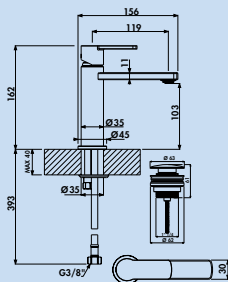

Glam 1 Bad

Eengreepsmengkraan. Met keramisch binnenwerk. Met afloopgarnituur Klick-Komfort (zonder overloop).
– boor Ø 35 mm

5011285	chrom, hoogdruk	241,85	292,64 €
5011286	zwart mat, hoogdruk	320,08	387,30 €