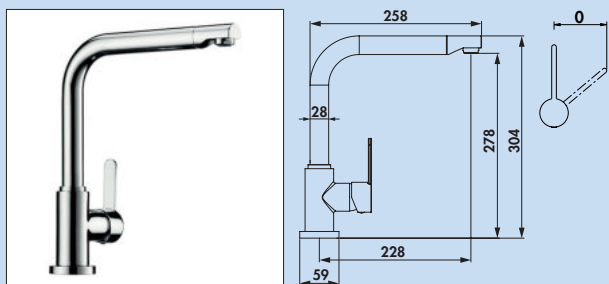

Portare

Alle Portare kranen beschikken over hoogwaardige antikalkluchtsproeiers die duurzaam tegen kalkaanslag ingaan. Bovendien beschikken ze over de energie-efficiënte Cold-Start uitrusting voor een hedendaags energiegebruik. Bij courante eengreepsmengkranen wordt om optische redenen of routine de hendel doorgaans in het midden gesloten. Wordt deze in deze positie bediend, dan gaan koud- en warmwaterleiding open. Aanvankelijk blijft het water echter koud omdat het een tijd lang duurt voordat er warm water aan de uitloop aankomt. Tot dan toe wordt er desondanks warm water verbruikt, dat vooraf qua energie intensief verhit moest worden. Anders is dat bij de Cold-Start uitrusting van Portare: ook in de middelste stand stroomt er enkel en alleen koud water. Warm water wordt er pas bij gemengd wanneer de hendel verder in de stand "Heet" bewogen wordt. Zo wordt ongebruikt energieverbruik vermeden.

10 jaar fabrieksgarantie (behalve op slijtagedelen)

Klantenservice af fabriek in Duitsland en Oostenrijk

Portare 1

Eengreepsmengkraan. Met zwenkbare uitloop, zijdelingse hendel, keramisch binnenwerk en **beschermingsinrichting tegen brandwonden**.

- energiebesparende koudestartfunctie
- zwenkbereik 360°
- boor Ø 35 mm

5021300	chrom, hoogdruk	203,36	246,07 €
5021301	roestvrij staalkleurig, hoogdruk	290,76	351,82 €
5021302	zwart mat, hoogdruk	283,19	342,66 €