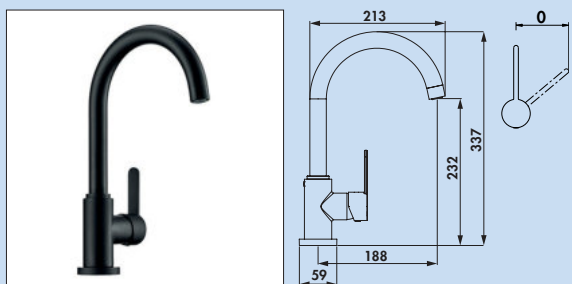

Portare 3

Eengreepsmengkraan. Met zwenkbare uitloop, zijdelingse hendel, keramisch binnenwerk en **beschermingsinrichting tegen brandwonden**.

- energiebesparende koudestartfunctie
- zwenkbereik 360°
- boor Ø 35 mm

5021306	chrom, hoogdruk	203,36	246,07 €
5021307	roestvrij staalkleurig, hoogdruk	274,79	332,50 €
5021308	zwart mat, hoogdruk	270,59	327,41 €