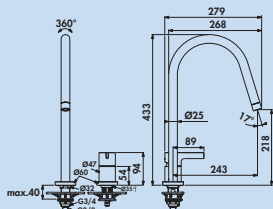

Gusto L2

Tweegats-eengreepsmengkraan. Met zwenkbare uitloop, afzonderlijk te positioneren hendel en keramisch binnenwerk.

- zwenkbereik 360°
- boor Ø 35 mm

5024180	chroom, hoogdruk	499,16	603,98 €
5024181	brushed gold, hoogdruk	798,32	965,97 €
5024182	magnetic grey, hoogdruk	798,32	965,97 €
5024183	roestvrij staalfinish, hoogdruk	798,32	965,97 €
5024184	sun rose, hoogdruk	798,32	965,97 €