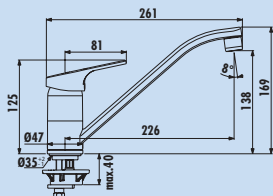

Cerafit 1

Eengreepsmengkraan. Met zwenkbare uitloop en keramisch binnenwerk.

- zwenkbereik 360°
- boor Ø 35 mm

5024150	chrom, hoogdruk	117,65	142,36 €
5024151	chrom, laagdruk	145,38	175,91 €