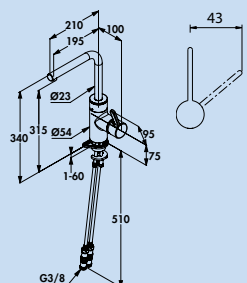

E-GO-L Sensor

Eengreepsmengkraan. Met zwenkbare uitloop, laminaire straalregelaar en keramisch binnenwerk met **heetwaterbeperking**. Incl. ingebouwde sensor voor contactloze bediening en vuilzeef.

- bedienbaar met een sensor of handmatig
- hoeveelheid water en temperatuur zijn naar behoeven instelbaar
- de waterstroom wordt door handbeweging geactiveerd
- geïntegreerde reinigingsmodus voor probleemloze reiniging van de kraan
- instelbare sensortijd voor milieuvriendelijk en zuinig waterverbruik
- met de regelbare nalooptijd gaat er geen druppel onbenut verloren
- zwenkbereik 360°
- boor $\varnothing$ 35 mm
- inclusief DO-IT aansluitslangen

5023128 chroom, met netstekker, hoogdruk	890,76	1077,82 €
5023129 zwart mat, met netstekker, hoogdruk	972,27	1176,45 €