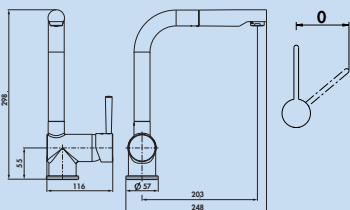

Drive 2

Eengreepsmengkraan. Met **zwenk-/uittrekbare** uitloop, zijdelingse hendel en keramisch binnenwerk.

- **verbrandingsbescherming** (maximumtemperatuur aan het binnenwerk in te stellen)
- zwenkbereik 360°
- boor Ø 35 mm

5011064 chroom, hoogdruk 193,28 **233,87 €**

5011087 chroom, laagdruk 215,13 **260,31 €**

5011065 roestvrij staalkleurig, hoogdruk 221,85 **268,44 €**

5011088 roestvrij staalkleurig, laagdruk 242,86 **293,86 €**

5011096 zwart mat, hoogdruk 223,53 **270,47 €**