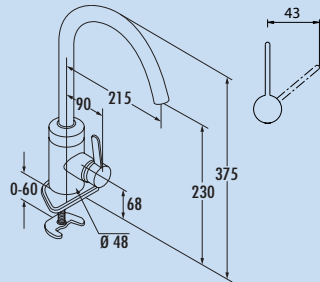

Bingo Star 1

Eengreepsmengkraan. Met zwenkbare uitloop, zijdelingse hendel en keramisch binnenwerk. Hogedruk kraan met laminaire straalregelaar.

- zwenkbereik 360°
- boor Ø 35 mm

5023007	chroom, hoogdruk	344,54	416,89 €
5023008	chroom, laagdruk	415,97	503,32 €
5023034	roestvrij staalfinish, hoogdruk	540,34	653,81 €
5023012	roestvrij staalfinish, laagdruk	623,53	754,47 €