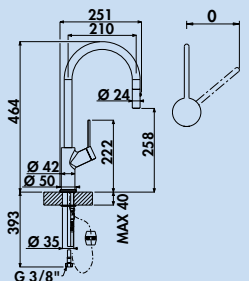

- zwenkbereik 360°
- boor Ø 35 mm

5011300	chrom, hoogdruk	217,73	263,45 €
5011301	chrom, laagdruk ⁴	260,84	315,62 €
5011302	zwart mat, hoogdruk	286,05	346,12 €
5011303	roestvrij staalfinish, hoogdruk	314,71	380,80 €