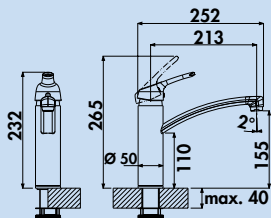

Fuoco 1

Eéngreepsmengkraan. Met zwenkbare uitloop en keramisch binnenwerk.

- zwenkbereik 360°
- boor Ø 35 mm

5011320	chrom, hoogdruk	204,03	246,88 €
5011321	chrom, laagdruk ^h	258,07	312,26 €
5011322	roestvrij staalfinish, hoogdruk	272,35	329,54 €
5011323	roestvrij staalfinish, laagdruk ^h	338,15	409,16 €
5011326	zwart mat, hoogdruk	262,69	317,85 €
5011327	zwart mat, laagdruk ^h	311,18	376,53 €