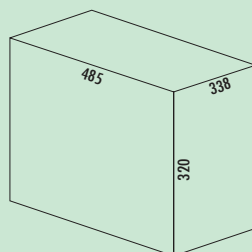

Trenta 6

Met variabel inplaatsbare wisselbrug.

- afvalvolume 32 (2 x 8/1 x 16) liter
- techniek: volledig uittrekbaar
- montage: kastbodem
- met slechts 320 mm inbouwhoogte de ideale ruimtebesparing

8011116	alu grijs	151,85	183,74 €

Optioneel toebehoren

8011195	Sluitdeksel, alu grijs, voor 7, 8, 10 liter	10,92	13,21 €

Afvalverzamelaars