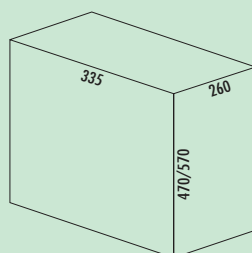

Bio Single 30 DT

- afvalvolume 26 of 32 liter
- techniek: volledig uittrekbaar
- onderstel/geleiding zilver
- volledig deksel alu grijs
- montage: kastbodem

8011010 alu grijs, 26 l, H 470 mm 161,68 **195,63 €**

8011014 alu grijs, 32 l, H 570 mm 167,98 **203,26 €**