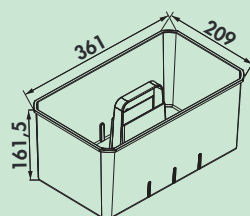

Cox Work® Concrete

Box voor keukengereedschap. Voor het opbergen van bv. borstels, reinigingsmiddelen, tabs en doekjes.

- mobiele box voor keukengereedschap, lichtgrijs
- diverse toepassingsmogelijkheden
- integreerbaar in alle Cox® containersystemen met Cox® systeemafmeting 230 x 382 mm

8012530 Cox Work® Box	57,06	69,04 €
8012531 set-1, incl. box voor kleine dingetjes	71,60	86,64 €
8012532 set-2, incl. box voor kleine dingetjes, 2 x U-vormige scheiding/V-vormige scheiding	118,57	143,47 €

Optioneel toebehoren

8012533 Box voor kleine dingetjes Concrete/Carbon	16,64	20,13 €
8012534 U-vormige scheiding Concrete/Carbon	5,21	6,30 €
8012535 V-vormige scheiding Concrete/Carbon	21,85	26,44 €