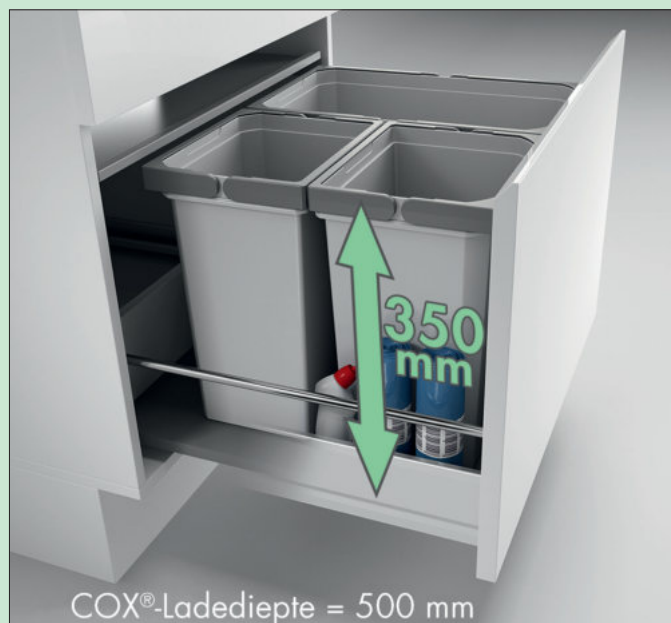

Cox® Box 350 S

Het Cox® Box-afvalstelsel is ideaal geschikt voor een meerdelig frontenbeeld.

- de hoogte van het volledige systeem is 350 mm
- met aan weerszijden TPE-gecoate antislipmat
- voor montage op voorhanden uittreksystemen
- met vaststaande metalen deksels verkrijgbaar

Container uitrustingsysteem/liter																
Corpus	800			1000				1000				1200				
	16	29	16	22	16	16	22	10	16	16	22	10	16	22	16	22
								10				10