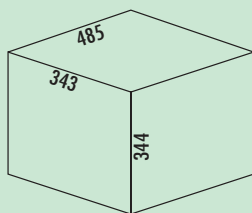

Clap 2/450-2

- afvalvolume 30 (2 x 15) liter
- techniek: volledig uittrekbaar
- montage: kastbodem
- met slechts 344 mm inbouwhoogte de ideale ruimtebesparing

8011452 antraciet 105,97 128,22 €