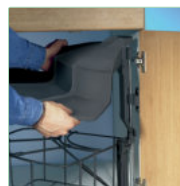

Cabbi® & Cabbi® junior zijn zeer eenvoudig ingebouwd:

1. Draaiplaat en buislageropname monteren.

2. Draaistangen aanvullen en plaatsen.

3. Meenemer monteren.

4. Korf in de draaistang plaatsen.

5. Deksel opclippen.