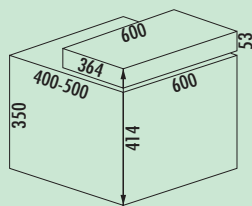

- variabele inbouwdiepte 366–494 mm
- inbouwhoogte 367 mm
- afvalvolume 48 (1 x 35/1 x 8/1 x 5) liter + twee extra emmers (1 x 1/1 x 0,5 l)

8011292 antraciet 322,71 **390,48 €**

Optioneel toebehoren

8011084 X-LINE Scheidingplaatje, antraciet 37,82 **45,76 €**