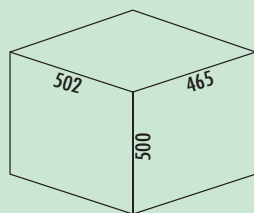

Müllex Comfort 35/17/4/4

- geruisarm stabiel uittreksysteem
- afvalvolume 60 (35/17/4/4) liter
- twee afvallemmers voor 35-l- en 17-l-zakken
- twee 4-l-emmers met deksel en draagbeugel
- sluitdeksel als opbergvlak voor poetsbenodigdheden
- techniek: volledig uittrekbaar
- uittrekbodem met positioneerbruggen voor de emmers
- diepte van de geleidingrail 530 mm
- deksel zwart
- montage: kastbodem en frontpaneel
- max. kastbreedte 600 mm

8011054 zwart/lichtgrijs 478,99 579,58 €