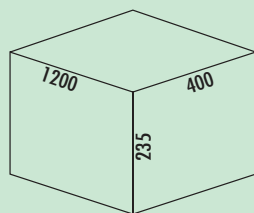

Cox® Box 235 S/1200-6 Bio

Voor montage op voorhanden uittreksystemen. Met antislip-inlegmat, compleet deksel en afzonderlijk biologisch deksel vaststaand.

- afvalvolume 58 (2 x 13/2 x 10/2 x 6) liter
- emmerhoogte 216 mm
- **totale hoogte 235 mm**
- **Het complete deksel kan achter bovenste front plaatsbesparend gemonteerd worden.**
- **geschikt voor Cox Work® box voor benodigdheden (zie catalogus 1 pagina's 154-156/24 NL)**

8012442 lichtgrijs	314,29	380,29 €

Optioneel toebehoren

8012342 Sluitdeksel, lichtgrijs, voor 13/ 16/ 22/ 28 liter	9,41	11,39 €
8012341 Sluitdeksel, lichtgrijs, voor 10/ 12/ 16/ 21 liter	8,74	10,58 €
8012338 Sluitdeksel, lichtgrijs, voor 4/ 6/ 7/ 10/ 12,5 liter	5,97	7,22 €

Afvalver-
zamelaars