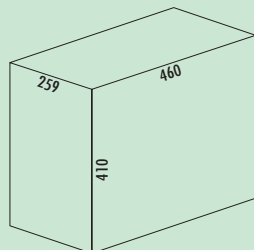

8011455 antraciet

123,11 148,96 €

Double 1

- afvalvolume 30 (2 x 15) liter
- techniek: gedeeltelijk uittrekbaar
- montage: kastbodem

8011026 antraciet/grijs 96,13 116,32 €

Double deluxe

- afvalvolume 30 (2 x 15) liter
- techniek: volledig uittrekbaar
- montage: kastbodem