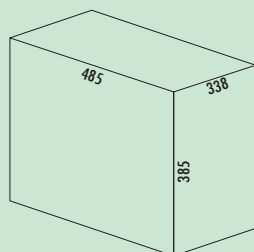

Bio Trio Maxi 40 DT

- afvalvolume 40 (1 x 20/2 x 10) liter
- techniek: volledig uittrekbaar
- inbouwhoogte 38,5 cm
- onderstel/geleiding zilver
- volledig deksel antraciet
- montage: kastbodem

8012078 antraciet 196,72 238,03 €