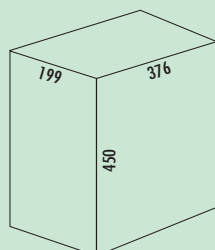

Duo 3416

- afvalvolume 16 (2 x 8) liter
- techniek: zwenktechniek
- montage: kastwand

8011268	wit	100,59	121,71 €

8011270	roestvrij staal	118,57	143,47 €

Afvalverzamelaars