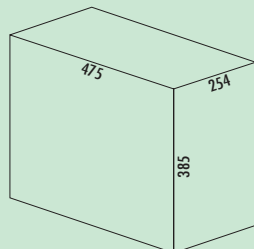

Double 3

- afvalvolume 30 (1 x 20/1 x 10) liter
- techniek: volledig uittrekbaar
- montage: kastbodem

8011112 alu grijs 151,85 183,74 €

Afvolver-
zamelaars