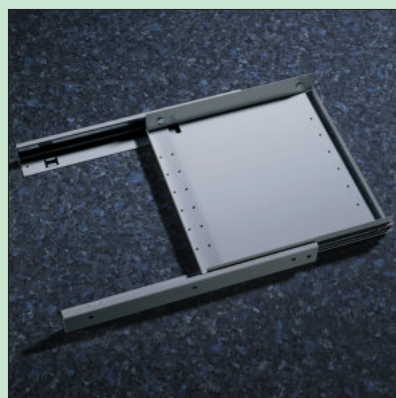

Rolwagen DS

Montage in diagonale hoekkast met een kastopening van minimum 355 mm breedte. Ook geschikt voor onderkasten van spoelunits.

- 55 x 355 x 410/606 mm (H x B x D)
- stabiele, van poedergrondverf voorziene stalen plaat

8011134 wit	75,46	91,31 €
8011136 alu grijs	75,46	91,31 €