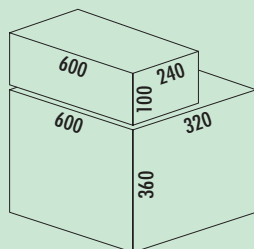

Cox® Base 360 K/600-2 met Base-Board

- diepte van de geleidingrail 470 mm
- afvalvolume 3 l (2 x 1,5,5) liter
- techniek: volledig uittrekbaar
- montage: kastwand en frontpaneel
- met soffintreksysteem en demping
- inbouwdiepte 320 mm
- 1 x 2,7 l en 1 x 1,2 l bewaardozen alsook 4 houders inbegrepen

8012802	zonder biologisch deksel, lichtgrijs, H 460 mm	524,69	634,87 €
8013802	zonder biologisch deksel, antraciet, H 460 mm	524,69	634,87 €
8012803	met biologisch deksel, lichtgrijs, H 460 mm	536,55	649,23 €
8013803	met biologisch deksel, antraciet, H 460 mm	536,55	649,23 €

Optioneel toebehoren

8012344	Biologisch deksel, lichtgrijs, voor 10/ 12/ 15,5 liter	16,81	20,34 €
8013344	Biologisch deksel, antraciet, voor 10/ 12/ 15,5 liter	16,81	20,34 €
8012369	Cox Cick-E® 600 K, donkergrijs/chroom mat	472,52	571,75 €