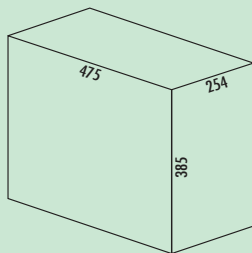

8011012 antraciet 116,81 141,34 €

Double 3

- afvalvolume 30 (1 x 20/1 x 10) liter
- techniek: volledig uittrekbaar
- montage: kastbodem

8011112 alu grijs 151,85 183,74 €

Afvolver-
zamelaars

Trenta 1

- afvalvolume 30 (3 x 10) liter
- techniek: volledig uittrekbaar
- montage: kastbodem