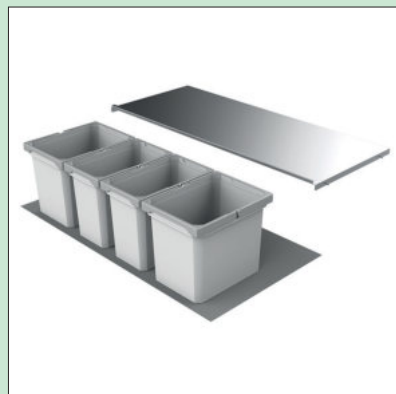

Cox® Box 275 K/1000-4

Voor montage op voorhanden uittreksystemen. Met antislip-inlegmat en compleet deksel vaststaand.

- afvalvolume 42 (2 x 12/2 x 9) liter
- emmerhoogte 256 mm
- **totale hoogte 275 mm**
- **Het complete deksel kan achter bovenste front plaatsbesparend gemonteerd worden.**

8012482	zonder biologisch deksel, lichtgrijs	226,59	274,17 €
8012483	met biologisch deksel, lichtgrijs	246,57	298,35 €

Optioneel toebehoren

8012339	Sluitdeksel, lichtgrijs, voor 7,5/ 9/ 12 liter	8,74	10,58 €
8012340	Sluitdeksel, lichtgrijs, voor 10/ 12/ 15,5 liter	9,41	11,39 €
8012343	Biologisch deksel, lichtgrijs, voor 7,5/ 9/ 12 liter	16,39	19,83 €
8012344	Biologisch deksel, lichtgrijs, voor 10/ 12/ 15,5 liter	16,81	20,34 €