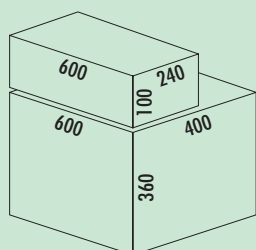

Cox® Base 360 S/600-2 met Base-Board

- diepte van de geleidingrail 470 mm
- afvalvolume 44 (2 x 22) liter
- techniek: volledig uittrekbaar
- montage: kastwand en frontpaneel
- met soffintreksysteem en demping
- 1 x 2,7 l en 1 x 1,2 l bewaar dozen alsook 4 houders inbegrepen
- geschikt voor Cox Work® box voor benodigdheden (zie catalogus 1 pagina's 154-156/24 NL)

8012373 lichtgrijs, H 460 mm 523,32 **633,22 €**

8013373 antraciet, H 460 mm 523,32 **633,22 €**

Optioneel toebehoren

8012368 Cox Cick-E® 600, B 600 mm, donkergrijs/chroom mat 469,83 **568,49 €**

8012367 Cox Cick®, donkergrijs/chroom mat 66,47 **80,43 €**