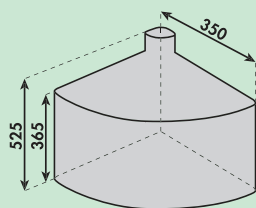

Cabbi® junior 1

- afvalvolume 18 liter
- techniek: zwenktechniek
- montage: kastbodem/-wand

8013200 antraciet 121,85 147,44 €