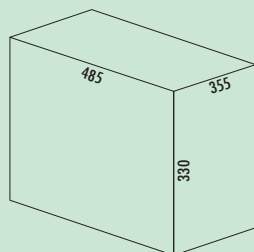

Double 2 DS

Inclusief rolwagen DS.

- afvalvolume 32 (2 x 16) liter
- techniek: volledig uittrekbaar
- montage: kastbodem
- **met slechts 330 mm inbouwhoogte de ideale ruimtebesparing**

8010111 alu grijs 197,21 **238,62 €**