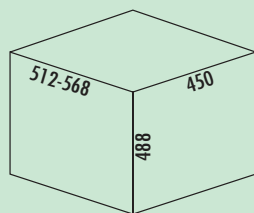

Müllex Euro Boxx 55/60 R

- geruisarm, stabiel uittreksysteem
- afvalvolume 56 (1 x 40/1 x 16) liter
- emmer met ronde vulling van de 35-l-afvalzak
- optioneel twee 17-l-afvalzakken
- techniek: volledig uittrekbaar
- uittrekbare afdekschuiflade
- bij moeilijk geplaatste sifon, achterwand van de schuiflade verstelbaar
- uitbreid met extra 16-liter emmer
- adapter voor 600 mm corpus meegeleverd
- intrekdemping als standaard
- diepte van de geleidingrail 520 mm
- deksel antraciet
- montage: kastbodem en frontpaneel
- max kastbreedte 600 mm

8011019 antraciet 508,40 615,16 €