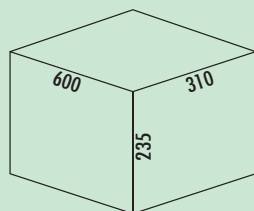

Cox® Box 235 K/600-2

Voor montage op voorhanden uittreksystemen. Met antislip-inlegmat en compleet deksel vaststaand.

- afvalvolume 20 (2 x 10) liter
- emmerhoogte 216 mm
- **totale hoogte 235 mm**
- **Het complete deksel kan achter bovenste front plaatsbesparend gemonteerd worden.**

8012450	zonder biologisch deksel, lichtgrijs	142,86	172,86 €
8012451	met biologisch deksel, lichtgrijs	150,89	182,58 €

Optioneel toebehoren

8012340	Sluitdeksel, lichtgrijs, voor 10/ 12/ 15,5 liter	9,41	11,39 €
8012344	Biologisch deksel, lichtgrijs, voor 10/ 12/ 15,5 liter	16,81	20,34 €