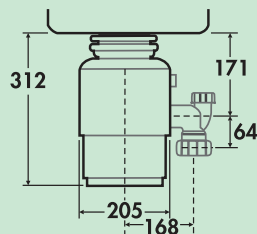

Evolution 100

Keukenafval-verwijderingstoestel kan continu gevuld worden. Automatische wijziging van de draairichting voor een verlenging van de levensduur en een probleemloos gebruik. Roestvrijstaal maalkamer 1,4 l, geruisarm, met bijgevoegde luchtschakelaar, 2-wegen maalproces, overlastschakelaar met manuele terugschakelaar, beschermd tegen spatwater, GS-aansluiting, motor met 0,7 PK. Passend voor 3 1/2" aflopen.

Gelieve u voor de inbouw van het afvalmaaltoestel over de regionale wettelijke voorschriften bij de bevoegde autoriteiten te informeren!

- Ø 205 mm
- gewicht 8,8 kg
- 40 % geruisarmer dan de standaard
- boor Ø voor luchtschakelaar 35 mm
- 520 watt, 1400 omwentelingen

8012031 antraciet, H 312 mm

1373,95 **1662,48 €**