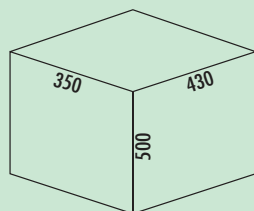

Müllex Oekonom 35/2/2

- geruisarm, stabiel uittreksysteem
- afvalvolume 39 (35/2/2) liter
- afvallemmer 35 l met klep voor 35-l- en 17-l-zakken
- twee 2-l-emmers
- sluitdeksel als opbergvlak voor poetsbenodigdheden
- in vergelijking tot de müllex comfort 30 mm korter, daardoor meer ruimte voor sanitaire installaties
- techniek: volledig uittrekbaar
- uittrekbodem met positioneerbruggen voor de emmers
- diepte van de geleidingrail 500 mm
- deksel zwart
- montage: kastbodem en frontpaneel
- max kastbreedte 600 mm

8011055 zwart 357,14 432,14 €