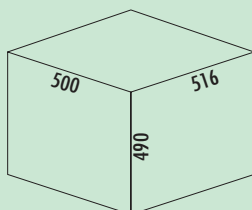

Cox Clan® 490/500-2

- diepte van de geleidingrail 510 mm
- afvalvolume 59 (2 x 29,5) liter
- techniek: meer dan volledig uittrekbare geleider
- onderstel/geleiding zilver
- volledig deksel zilver
- montage: kastwand en frontpaneel
- **met softintreksysteem en demping**

8012382 lichtgrijs, H 490 mm

411,43 **497,83 €**