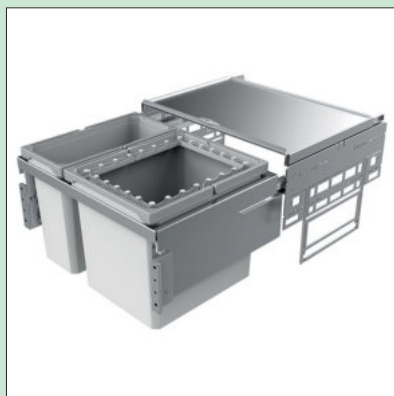

Cox® Base 360 R/600-2

Met uittrekbaar compleet deksel.

- diepte van de geleidingrail 470 mm
- afvalvolume 45 (1 x 29/1 x 16) liter
- techniek: volledig uittrekbaar
- onderstel/geleiding zilver
- volledig deksel zilver
- montage: kastwand en frontpaneel
- **incl. opzetframe voor zakbevestiging**
- **met soffintreksysteem en demping**

8012406 lichtgrijs, H 360 mm	377,31	456,55 €
8013406 antraciet, H 360 mm	377,31	456,55 €

Optioneel toebehoren

8012368 Cox Cick-E® 600, B 600 mm, donkergrijs/chroom mat	469,83	568,49 €
8012367 Cox Cick®, donkergrijs/chroom mat	66,47	80,43 €