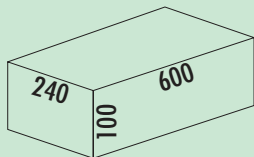

Cox Base-Board® 600

- hoogte 100 mm
- diepte van de geleidingrail 470 mm
- 1 x 2,7 l en 1 x 1,2 l bewaarboxen alsook 4 houders inbegrepen
- uniform design van Cox® Base
- techniek: volledig uittrekbaar
- montage: kastwand
- **met softintreksysteem en demping**

8012361	zilver	222,77	269,55 €
8013361	antraciet	222,77	269,55 €

Optioneel toebehoren

8012362	Bewaarbox, donkergrijs, 2,7 liter	13,87	16,78 €
8013362	Bewaarbox, antraciet, 2,7 liter	13,87	16,78 €
8012363	Bewaarbox, donkergrijs, 1,2 liter	11,51	13,93 €
8013363	Bewaarbox, antraciet, 1,2 liter	11,51	13,93 €
8012364	Houder voor bewaarbox, zilver	2,10	2,54 €