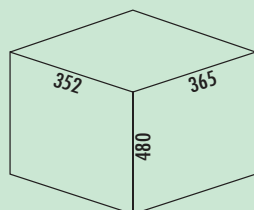

Mülex Single 35

Voor veel veegsel bij weinig plaats. Emmer voor 35 l en 17 l normzakken. Veegselzakrol, vuilnisblik, wisser enz. kunnen op het deksel praktisch gedeponeed worden. Houdrijf met trekhaak voor het uitzwenken – zonder belasting van de scharnierbeslagen.

- afvalvolume 35 liter
- techniek: kantelsysteem
- deksel zwart
- montage: kastbodem en frontpaneel
- max. kastbreedte 600 mm

8011020 zwart 129,41 156,59 €