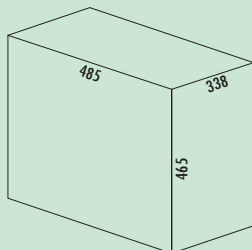

Big Double

- afvalvolume 52 (2 x 26) liter
- techniek: volledig uittrekbaar
- onderstel/geleiding alu grijs
- volledig deksel alu grijs
- montage: kastbodem

8011222 alu grijs 212,02 256,54 €

Afvalver-
zamelaars