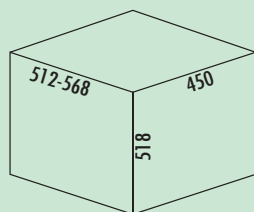

Müllex Boxx 55/60-R Bio

- geruisarm, stabiel uittreksysteem
- afvalvolume 47 (41/5/1) liter
- emmer met ronde vulling van de 35-l-afvalzak, uitgebreid met extra emmer en biologische emmer 5 l
- optioneel twee 17-l-afvalzakken
- techniek: volledig uittrekbaar
- uittrekbare afdekschuiflade
- bij moeilijk geplaatste sifon, achterwand van de schuiflade verstelbaar
- adapter voor 600 mm corpus meegeleverd
- intrekdemping als standaard
- diepte van de geleidingrail 520 mm
- deksel antraciet
- montage: kastbodem en frontpaneel
- max kastbreedte 600 mm

8011049 antraciet 537,82 650,76 €

Afvolver-
zamelaars