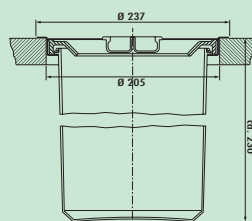

8011059	roestvrij staal met kunststofelement	206,64	250,03 €
---------	--------------------------------------	--------	----------

Dassa 4

Snel en klaar om te grijpen – direct in het werkblad ingebouwd.
Ook geschikt voor vlakbouw.
— inbouwmaten-Ø 205 mm
— buiten-Ø 237 mm
— afvalvolume 5 liter