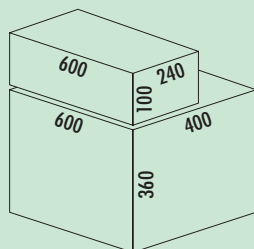

Cox® Base 360 S/600-4 met Base-Board

- diepte van de geleidingrail 470 mm
- afvalvolume 40 (4 x 10) liter
- techniek: volledig uittrekbaar
- montage: kastwand en frontpaneel
- met soffintreksysteem en demping
- 1 x 2,7 l en 1 x 1,2 l bewaar dozen alsook 4 houders inbegrepen

8012376	zonder biologisch deksel, lichtgrijs, H 460 mm	547,21	662,12 €
8013376	zonder biologisch deksel, antraciet, H 460 mm	547,21	662,12 €
8012377	met biologisch deksel, lichtgrijs, H 460 mm	565,49	684,24 €
8013377	met biologisch deksel, antraciet, H 460 mm	565,49	684,24 €

Optioneel toebehoren

8011312	Biologisch deksel, lichtgrijs, voor 4/ 6/ 7/ 10/ 12,5 liter	14,79	17,90 €
8013312	Biologisch deksel, antraciet, voor 4/ 6/ 7/ 10/ 12,5 liter	14,79	17,90 €
8012368	Cox Cick-E® 600, B 600 mm, donkergrijs/chroom mat	469,83	568,49 €