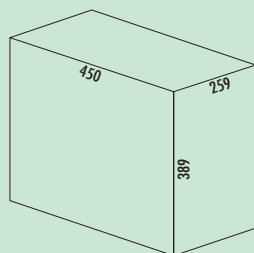

8011455 antraciet

123,11 148,96 €

Double 1

- afvalvolume 30 (2 x 15) liter
- techniek: gedeeltelijk uittrekbaar
- montage: kastbodem

8011026 antraciet/grijs 96,13 116,32 €

Double deluxe

- afvalvolume 30 (2 x 15) liter
- techniek: volledig uittrekbaar
- montage: kastbodem