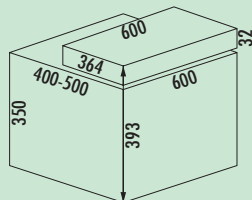

X-LINE 600/M5 met Basic schuiflade

Voor de montage op bestaande uittreksystemen. Schuiflade met gedeeltelijk uittreksysteem op geleidingen van kunststof.

- variabele inbouwdiepte 366–494 mm
- inbouwhoogte 367 mm
- afvalvolume 48 (1 x 35/1 x 8/1 x 5) liter + twee extra emmers (1 x 1/1 x 0,5 l)

8011292 antraciet 322,71 **390,48 €**

Optioneel toebehoren

8011084 X-LINE Scheidingplaatje, antraciet 37,82 **45,76 €**