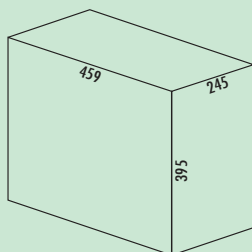

Poetsmiddeluittreksysteem Carry

Mobiel en flexibel uittreksysteem.

- draagkorven opsteekbaar op uittreksysteem met zelfintreksysteem en demping
  – sluit zacht en geruisloos
- Met de mobiele korven voor benodigdheden kunnen bv. poetsmiddelen naar de plaats van gebruik gedragen worden.
- eenvoudige bodemmontage

Ook voor combinatie met afvalscheidingsystemen in kasten vanaf 600 mm.

8011023 lichtgrijs

313,53 **379,37 €**