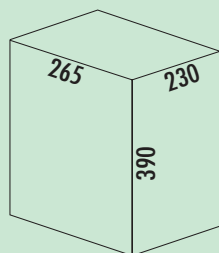

COX®beep

Cox® Beep 400

- afvalvolume 10 Liter
- techniek: zwenktechniek
- deksel kunststof
- montage: kastbodem/-wand
- De meenemer wordt aan de achterzijde van de deur bevestigd en is geschikt voor zowel frame- als plaatdeurmontage.
- rechts/links bruikbaar

8013002 lichtgrijs, H 390 mm, 10 liter 63,28 **76,57 €**