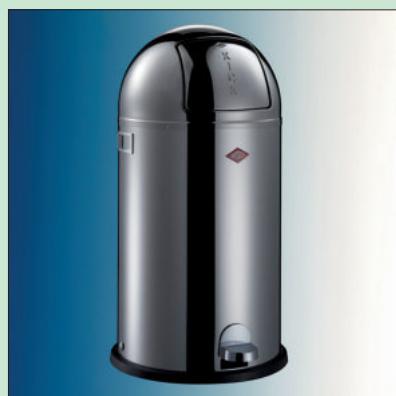

Kickboy

Klassiek design aangevuld met praktische voetstap, waardoor de klep wordt geopend. Corpus van hoogwaardige stalen plaat, klep roestvrij staal, emmer metaal.

— afvalvolume 40 liter

8012063 rood	271,26	328,22 €
8012064 nieuwzilver	271,26	328,22 €
8012066 amandel	271,26	328,22 €