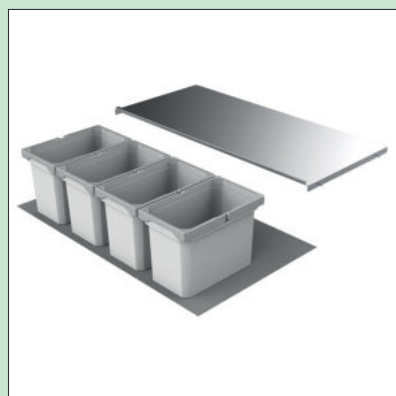

Cox® Box 235 K/900-4

Voor montage op voorhanden uittreksystemen. Met antislip-inlegmat en compleet deksel vaststaand.

- afvalvolume 30 (4 x 7,5) liter
- emmerhoogte 216 mm
- **totale hoogte 235 mm**
- **Het complete deksel kan achter bovenste front plaatsbesparend gemonteerd worden.**

8012456	zonder biologisch deksel, lichtgrijs	209,32	253,28 €
8012457	met biologisch deksel, lichtgrijs	224,04	271,09 €

Optioneel toebehoren

8012339	Sluitdeksel, lichtgrijs, voor 7,5/ 9/ 12 liter	8,74	10,58 €
8012343	Biologisch deksel, lichtgrijs, voor 7,5/ 9/ 12 liter	16,39	19,83 €