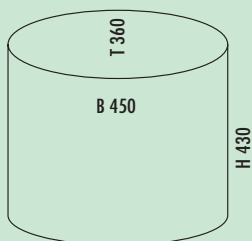

Beta

Dubbele afvalverzamelaar met twee emmers. Romp van poedergecoate stalen plaat en kunststof emmer. Deksel, ring en voetstap van kunststof. Volmaakt.

— D 360 mm

— afvalvolume 30 (2 x 15) liter

8011080 zilver	127,56	154,35 €