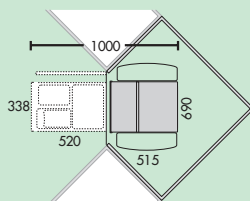

Corner Boy 3 (voor diagonale hoekkasten)

Compleet met biologisch deksel en twee kunststofschalen. Voor hoekkasten vanaf 900 x 900 mm.

- afvalvolume 32 (2 x 8/1 x 16) liter
- techniek: volledig uittrekbaar/zwenkbaar
- onderstel/geleiding zilver
- volledig deksel alu grijs
- minimum deuropening 380 mm
- montage: kastbodem/draaibaar (22° naar iedere zijde)
- met slechts 335 mm inbouwhoogte de ideale ruimtebesparing
- kunststofschalen uittrekbaar

8012084 alu grijs

319,83 386,99 €