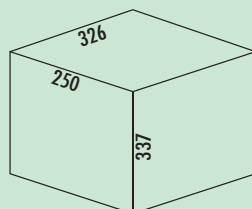

Clap 1/300-1

- afvalvolume 15 liter
- techniek: volledig uittrekbaar
- montage: kastbodem
- met slechts 337 mm inbouwhoogte de ideale ruimtebesparing

8011450 antraciet

88,07 106,56 €