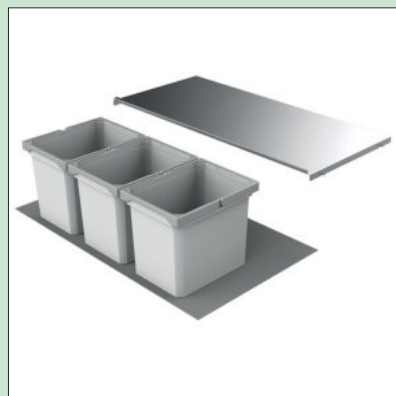

8012476 zonder biologisch deksel, lichtgrijs	187,94	227,41 €
8012477 met biologisch deksel, lichtgrijs	204,20	247,08 €

Optioneel toebehoren

8012340 Sluitdeksel, lichtgrijs, voor 10/ 12/ 15,5 liter	9,41	11,39 €
8012344 Biologisch deksel, lichtgrijs, voor 10/ 12/ 15,5 liter	16,81	20,34 €