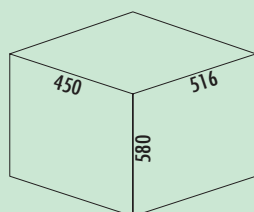

Cox Clan® 580/450-2

- diepte van de geleidingrail 510 mm
- afvalvolume 70 (2 x 35) liter
- techniek: meer dan volledig uittrekbare geleider
- onderstel/geleiding zilver
- volledig deksel zilver
- montage: kastwand en frontpaneel
- met softintreksysteem en demping

8012388 lichtgrijs, H 580 mm

415,04 502,20 €