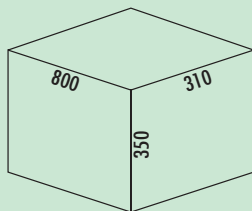

Cox Stand-UP® 350 K/800-3

Voor de montage op voorhanden uittreksystemen met een verkorte nominale diepte van 400 mm. Het 800 mm brede Cox®-Stand-UP® afvalstelsel wordt voor de corpusbreedte met een passend vaststaand volledig deksel geleverd. Zodoende ontstaat er naast het afvalstelsel nog extra praktische opberg ruimte in het uittreksysteem.

- maximale kozijnhoogte (afmeting van de bodem van de schuiflade tot bovenkant van het kozijn) 245 mm
- minimale inbouwdiepte (binnenmaat schuiflade) 310 mm
- afvalvolume 30,5 (2 x 7,5/1 x 15,5) liter
- totale hoogte 350 mm
- inbouwhoogte zonder volledig deksel 340 mm
- inbouwdiepte van het volledige deksel 400 mm
- volledig deksel kan achter bovenste front plaatsbesparend gemonteerd worden
- emmerhoogte 326 mm

8013421 antraciet, H 350 mm	265,22	320,92 €

Optioneel toebehoren

8013497 Biologisch deksel, antraciet, voor 7,5 liter	16,39	19,83 €
8013344 Biologisch deksel, antraciet, voor 10/ 12/ 15,5 liter	16,81	20,34 €