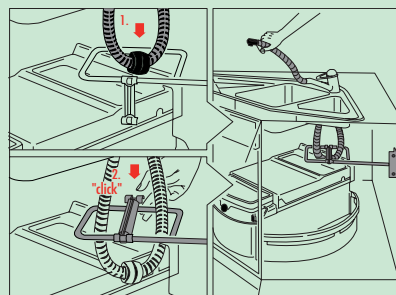

Rondo plus Slangdouchedeflector

Voor alle in de handel gebruikelijke slangdouchekranen.

- eenvoudige montage door aanschroeven in de onderkast
- gedwongen geleiding van de slang in de overige vrije ruimte, rechts, links, achteraan, bovenaan
- geïnstalleerde inbouwtoestellen worden niet in functie belemmerd
- metalen beugel, epoxyhars poedergecoat
- optioneel toebehoren voor Rondo plus

8011175 wit 19,83 23,99 €