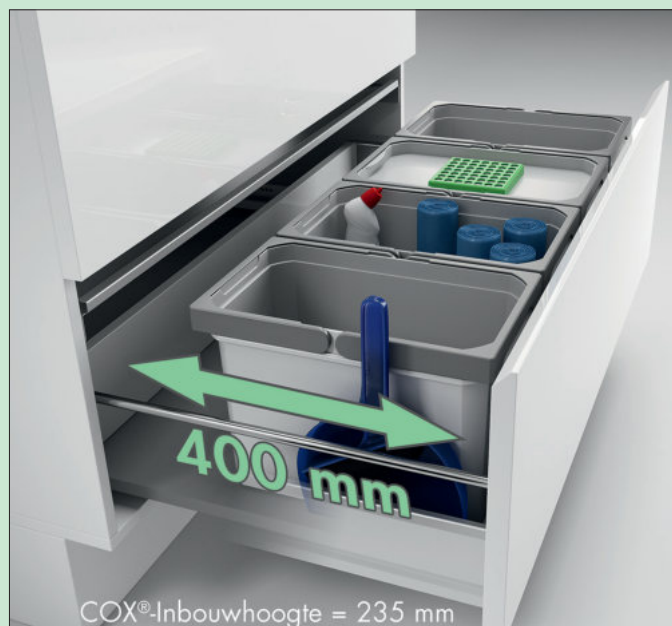

Cox® Box 235 K

1. Het Cox® Box-afvalstelsel is ideaal geschikt voor een meerdelig frontenbeeld.
2. met vaststaand zilverkleurig metalen deksel
   - met aan weerszijden TPE-gecoate antislipmat
   - voor montage op voorhanden uittreksystemen
   - **de hoogte van het volledige systeem is slechts 235 mm**
   - **Het complete deksel kan achter bovenste front plaatsbesparend gemonteerd worden.**
   - voor lades met een diepte van 400 mm

Container uitrustingsysteem/liter				
Corpus	600	800	900	900
	10 10	10 10 10	10 10 10	7,5 7,5 7,5 7,5
Corpus	1000		1200	
	10 7,5 7,5 10		10 7,5 10 7,5 10