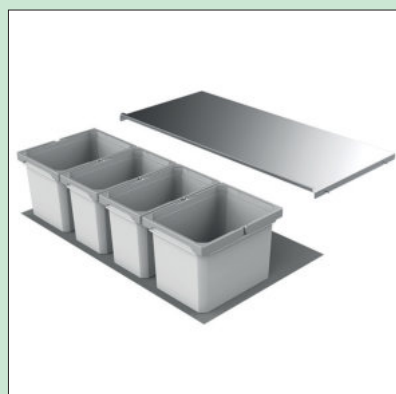

Cox® Box 235 K/1000-4

Voor montage op voorhanden uittreksystemen. Met antislip-inlegmat en compleet deksel vaststaand.

- afvalvolume 35 (2 x 10/2 x 7,5) liter
- emmerhoogte 216 mm
- **totale hoogte 235 mm**
- **Het complete deksel kan achter bovenste front plaatsbesparend gemonteerd worden.**

8012458	zonder biologisch deksel, lichtgrijs	220,42	266,71 €
8012459	met biologisch deksel, lichtgrijs	233,18	282,15 €

Optioneel toebehoren

8012339	Sluitdeksel, lichtgrijs, voor 7,5/ 9/ 12 liter	8,74	10,58 €
8012340	Sluitdeksel, lichtgrijs, voor 10/ 12/ 15,5 liter	9,41	11,39 €
8012343	Biologisch deksel, lichtgrijs, voor 7,5/ 9/ 12 liter	16,39	19,83 €
8012344	Biologisch deksel, lichtgrijs, voor 10/ 12/ 15,5 liter	16,81	20,34 €