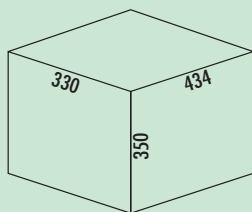

Tandem S 2

- afvalvolume 30 (1 x 12/1 x 18) liter
- techniek: volledig uittrekbaar
- montage: kastbodem
- met slechts 350 mm inbouwhoogte en 330 mm inbouwdiepte de ideale ruimtebesparing

8011217 lichtgrijs

167,06 202,14 €