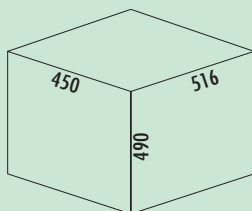

Cox Clan® 490/450-2

- diepte van de geleidingrail 510 mm
- afvalvolume 59 (2 x 29,5) liter
- techniek: meer dan volledig uittrekbare geleider
- onderstel/geleiding zilver
- volledig deksel zilver
- montage: kastwand en frontpaneel
- **met softintreksysteem en demping**

8012381 lichtgrijs, H 490 mm

408,74 **494,58 €**