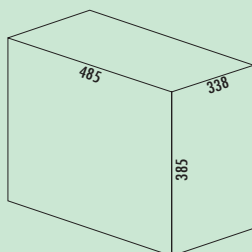

Trenta 5

- afvalvolume 40 (2 x 10/1 x 20) liter
- techniek: volledig uittrekbaar
- montage: kastbodem

8011113 alu grijs 178,74 **216,28 €**

Optioneel toebehoren

8011195 Sluitdeksel, alu grijs, voor 7, 8, 10 liter 10,92 **13,21 €**