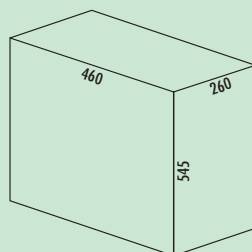

Big Boy 40

- afvalvolume 40 liter
- techniek: volledig uittrekbaar
- onderstel/geleiding zilver
- volledig deksel alu grijs
- montage: kastbodem

8011018 alu grijs 177,90 **215,26 €**