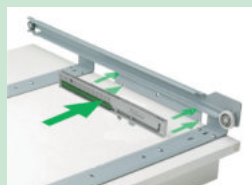

StopMatic

De uittreksystemen Müllex Comfort en Müllex Oekonom kunnen desgewenst met het toebehoren StopMatic uitgerust worden. Een railbeveiligingsprofiel aan het railprofiel insteekbare demper met "zelfintrekfunctie" remt het uittreksysteem bij het inrijden af, kort voor het de eindpositie heeft bereikt.

StopMatic en KickMatic zijn niet combineerbaar.

8011066 lichtgrijs 37,39 45,24 €