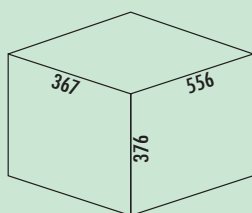

Tandem S 2 plus

Compleet met meenemer voor draaideuren.

- afvalvolume 30 (1 x 18/1 x 12) liter
- techniek: volledig uittrekbaar
- montage: kastbodem/zijwand (deksel)
- met slechts 376 mm inbouwhoogte de ideale ruimtebesparing

8011219 lichtgrijs 236,22 285,83 €

Afvolver-
zamelaars