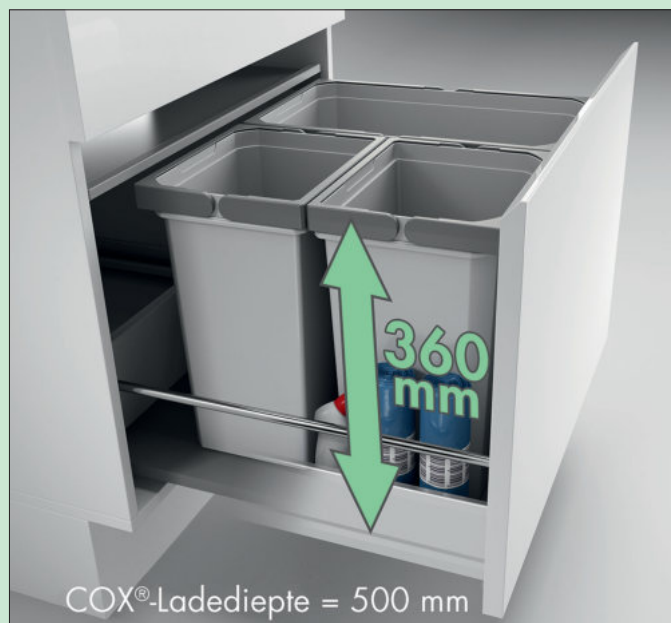

Cox® Box 360 S

1. Het Cox® Box-afvalstelsel is ideaal geschikt voor een meerdelig frontenbeeld.
2. de hoogte van het volledige systeem is 360 mm
   - met aan weerszijden TPE-gecoate antislipmat
   - voor montage op voorhanden uittreksystemen
   - met uittrekbare metalen deksels verkrijgbaar

Container uitrustingsysteem/liter					
Corpus	400	400	450	450	600
	12 12	16 8,5	16 16	8,5 10 10	29 16