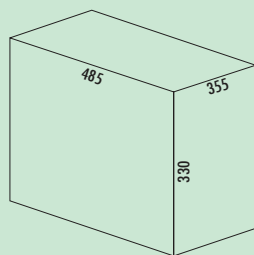

Rolwagen DS

Montage in diagonale hoekkast met een kastopening van minimum 355 mm breedte. Ook geschikt voor onderkasten van spoelunits.

- 55 x 355 x 410/606 mm (H x B x D)
- stabiele, van poedergrondverf voorziene stalen plaat

8011134 wit	75,46	91,31 €
8011136 alu grijs	75,46	91,31 €

Double Master 2 DS

Inclusief rolwagen DS.

- afvalvolume 32 (2 x 16) liter
- techniek: volledig uittrekbaar
- onderstel/geleiding zilver
- volledig deksel antraciet
- met slechts 330 mm inbouwhoogte de ideale ruimtebesparing

8010186 antraciet	205,77	248,98 €