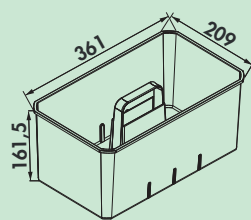

Cox Work® Carbon

Box voor keukengereedschap. Voor het opbergen van bv. borstels, reinigingsmiddelen, tabs en doekjes.

- mobiele box voor keukengereedschap, antraciet
- diverse toepassingsmogelijkheden
- integreerbaar in alle Cox® containersystemen met Cox® systeemafmeting 230 x 382 mm

8012540 Cox Work® Box	57,06	69,04 €
8012541 set-1, incl. box voor kleine dingetjes	71,60	86,64 €
8012542 set-2, incl. box voor kleine dingetjes, 2 x U-vormige scheiding/V-vormige scheiding	118,57	143,47 €

Optioneel toebehoren

8012533 Box voor kleine dingetjes Concrete/Carbon	16,64	20,13 €
8012534 U-vormige scheiding Concrete/Carbon	5,21	6,30 €
8012535 V-vormige scheiding Concrete/Carbon	21,85	26,44 €