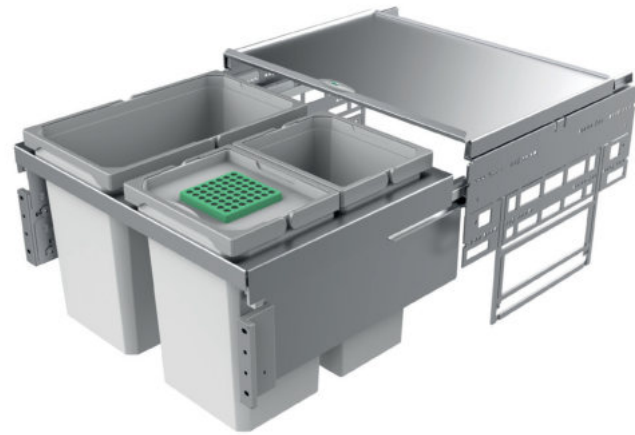

SELECTAkit®

Afval-
verzamelaars

Afvalver-
zamelaars

Intelligentie

Afval netjes scheiden, ontziet natuurlijke hulpbronnen. Gelijktijdig nog orde in de onderkast brengen, betekent tijdsbesparing en comfortabele duurzaamheid. Zo maken de SELECTAkit® afvalscheidingsystemen verantwoord ecologisch denken gemakkelijk!