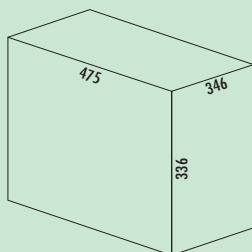

8011219 lichtgrijs 236,22 285,83 €

Afvolver-
zamelaars

Tandem 4

- afvalvolume 36 (2 x 18) liter
- techniek: volledig uittrekbaar
- montage: kastbodem
- met slechts 336 mm inbouwhoogte de ideale ruimtebesparing