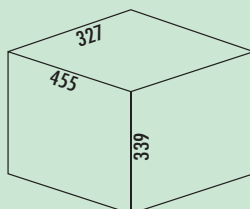

Clap 3/500-2

- afvalvolume 30 (2 x 15) liter
- techniek: volledig uittrekbaar
- montage: kastbodem
- met slechts 339 mm inbouwhoogte de ideale ruimtebesparing
- met slechts 327 mm inbouwdiepte

8011454 antraciet

114,96 139,10 €