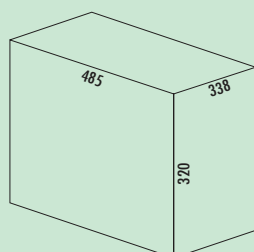

Trio Master

Met variabel inplaatsbare wisselbrug.

- afvalvolume 32 (1 x 16/2 x 8) liter
- techniek: volledig uittrekbaar
- onderstel/geleiding zilver
- volledig deksel antraciet
- montage: kastbodem
- **met slechts 320 mm inbouwhoogte de ideale ruimtebesparing**

8012087 met bio-deksel, antraciet 170,67 206,51 €

Afvalver-
zamelaars