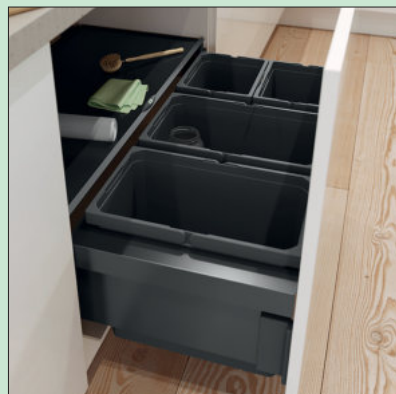

Cox® Base 360 S/900-4

1. Met uittrekbaar compleet deksel.
2. diepte van de geleidingrail 470 mm
   - afvalvolume 64 (2 x 10/2 x 22) liter
   - techniek: volledig uittrekbaar
   - montage: kastwand en frontpaneel
   - **met soffintreksysteem en demping**

8012550	zonder biologisch deksel, lichtgrijs, H 360 mm	435,71	527,21 €
8013550	zonder biologisch deksel, antraciet, H 360 mm	435,71	527,21 €
8012552	met biologisch, lichtgrijs, H 360 mm	447,12	541,02 €
8013552	met biologisch, antraciet, H 360 mm	447,12	541,02 €

Optioneel toebehoren

8011312	Biologisch deksel, lichtgrijs, voor 4/ 6/ 7/ 10/ 12,5 liter	14,79	17,90 €
8013312	Biologisch deksel, antraciet, voor 4/ 6/ 7/ 10/ 12,5 liter	14,79	17,90 €
8011178	Biologische filter toerustset, zwart	7,39	8,94 €
8012367	Cox Cick®, donkergrijs/chroom mat	66,47	80,43 €