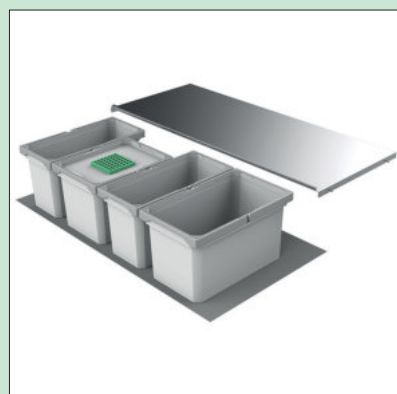

Cox® Box 235 S/1000-4 Bio

1. Voor montage op voorhanden uittreksystemen. Met antislip-inlegmat, compleet deksel en afzonderlijk biologisch deksel vaststaand.
2. afvalvolume 43 (1 x 13/2 x 10/1 x 10) liter
   - emmerhoogte 216 mm
   - **totale hoogte 235 mm**
   - **Het complete deksel kan achter bovenste front plaatsbesparend gemonteerd worden.**
   - **geschikt voor Cox Work® box voor benodigdheden (zie catalogus 1 pagina's 154–156/24 NL)**

8012448	lichtgrijs	273,95	331,48 €
Optioneel toebehoren			
8012342	Sluitdeksel, lichtgrijs, voor 13/ 16/ 22/ 28 liter	9,41	11,39 €
8012341	Sluitdeksel, lichtgrijs, voor 10/ 12/ 16/ 21 liter	8,74	10,58 €
8012340	Sluitdeksel, lichtgrijs, voor 10/ 12/ 15,5 liter	9,41	11,39 €