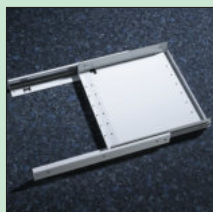

400 mm
MINIMALE
KASTBREEDTE

VOLLEDIG
UITTREKBAAR

Afvalver-
zamelaars