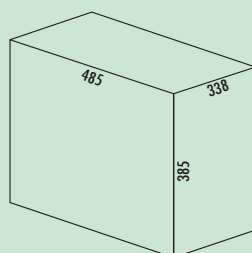

8011113 alu grijs 178,74 **216,28 €**

Optioneel toebehoren

8011195 Sluitdeksel, alu grijs, voor 7, 8, 10 liter 10,92 **13,21 €**

Quarta 1

- afvalvolume 40 (4 x 10) liter
- techniek: volledig uittrekbaar
- montage: kastbodem