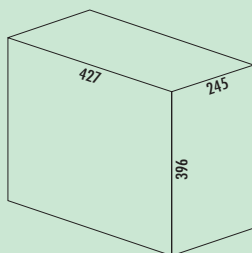

Solo 3635

- afvalvolume 20 liter
- techniek: volledig uittrekbaar
- onderstel/geleiding zilver
- volledig deksel grafiëtgrijs
- montage: kastbodem

8011263 grafiëtgrijs 116,81 141,34 €

Afvalver-
zamelaars