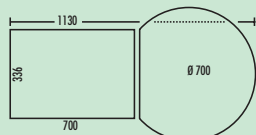

Rondo 2 plus

Voor hoekkasten vanaf 900 x 900 mm.

- afvalvolume 34 (1 x 18/2 x 8) liter

Extra uitvoering:

- multifunctionele emmer (12 liter) met geperforeerd deksel
- 2 schalen voor benodigheden
- volledig deksel met opbergvlak
- techniek: volledig uittrekbaar/draaibaar
- montage: kastbodem/360° draaibaar
- met slechts 351 mm inbouwhoogte de ideale ruimtebesparing

8011162 lichtgrijs

381,76 461,93 €