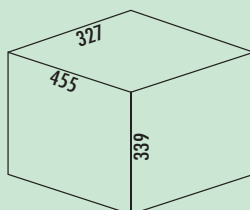

Clap 3/500-3

- afvalvolume 30 (2 x 7,5/1 x 15) liter
- techniek: volledig uittrekbaar
- montage: kastbodem
- met slechts 339 mm inbouwhoogte de ideale ruimtebesparing
- met slechts 327 mm inbouwdiepte

8011455 antraciet

123,11 148,96 €