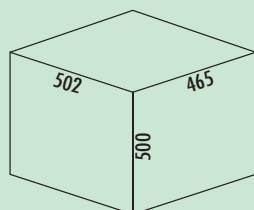

Müllex Comfort 35/5/4/4

- geruisarm, stabiel uittreksysteem
- afvalvolume 48 (35/5/4/4) liter
- afvallemmer 35 l met sluitdeksel als depot voor vuilzakken
- voor 35 l en 17 l veegselzakken
- biologische emmer 5 l met deksel en draagbeugel
- twee 4 l emmers met 2 deksels en draagbeugels
- techniek: volledig uittrekbaar
- uittrekbodems met positioneerbruggen voor de emmers
- diepte van de geleidingrail 530 mm
- deksel zwart
- montage: kastbodem en frontpaneel
- maximale kastbreedte 600 mm

8011021 antraciet/groen 478,99 **579,58 €**