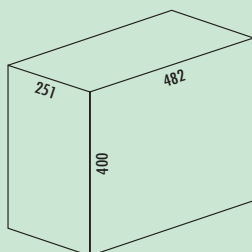

8011264 grafiëtgrijs 120,42 145,71 €

Tandem 7

- afvalvolume 30 (2 x 15) liter
- techniek: volledig uittrekbaar
- montage: kastbodem

8011067 grafiëtgrijs 154,54 186,99 €

Trenta 8

- afvalvolume 30 (3 x 10) liter
- techniek: volledig uittrekbaar
- montage: kastbodem