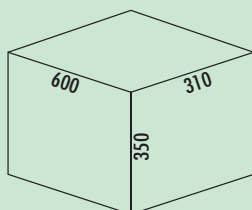

Cox Stand-UP® 350 K/600-3

Voor de montage op voorhanden uittreksystemen met een verkorte nominale diepte van 400 mm. Het 600 mm brede Cox®-Stand-UP® afvalstelsel wordt voor de corpusbreedte met een passend vaststaand volledig deksel geleverd. Zodoende ontstaat er naast het afvalstelsel nog extra praktische opbergruimte in het uittreksysteem.

- maximale kozijnhoogte (afmeting van de bodem van de schuiflade tot bovenkant van het kozijn) 245 mm
- minimale inbouwdiepte (binnenmaat schuiflade) 310 mm
- afvalvolume 30,5 (2 x 7,5/1 x 15,5) liter
- totale hoogte 350 mm
- inbouwhoogte zonder volledig deksel 340 mm
- inbouwdiepte van het volledige deksel 400 mm
- volledig deksel kan achter bovenste front plaatsbesparend gemonteerd worden
- emmerhoogte 326 mm

8013420 antraciet, H 350 mm 262,04 **317,07 €**

Optioneel toebehoren

8013497 Biologisch deksel, antraciet, voor 7,5 liter 16,39 **19,83 €**

8013344 Biologisch deksel, antraciet, voor 10/ 12/ 15,5 liter 16,81 **20,34 €**