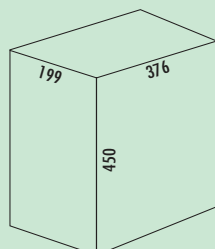

Uno 3418

- afvalvolume 18 liter
- techniek: zwenktechniek
- montage: kastwand

8011265	wit	98,82	119,57 €

8011267	roestvrij staal	116,81	141,34 €