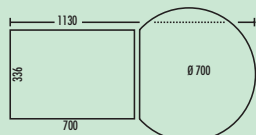

Rondo 1 plus

Voor hoekkasten vanaf 900 x 900 mm.

- afvalvolume 36 (2 x 18) liter

Extra uitvoering:

- multifunctionele emmer (12 liter) met geperforeerd deksel
- 2 schalen voor benodigheden
- volledig deksel met opbergvlak
- techniek: volledig uittrekbaar/draaibaar
- montage: kastbodem/360° draaibaar
- met slechts 351 mm inbouwhoogte de ideale ruimtebesparing

8011161 lichtgrijs

371,01 448,92 €