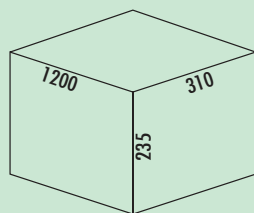

Cox® Box 235 K/1200-5

Voor montage op voorhanden uittreksystemen. Met antislip-inlegmat en compleet deksel vaststaand.

— afvalvolume 45 (3 x 10/2 x 7,5) liter

— emmerhoogte 216 mm

— **totale hoogte 235 mm**

— **Het complete deksel kan achter bovenste front plaatsbesparend gemonteerd worden.**

8012460	zonder biologisch deksel, lichtgrijs	255,36	308,99 €
8012461	met biologisch deksel, lichtgrijs	273,37	330,78 €

Optioneel toebehoren

8012339	Sluitdeksel, lichtgrijs, voor 7,5/ 9/ 12 liter	8,74	10,58 €
8012340	Sluitdeksel, lichtgrijs, voor 10/ 12/ 15,5 liter	9,41	11,39 €
8012343	Biologisch deksel, lichtgrijs, voor 7,5/ 9/ 12 liter	16,39	19,83 €
8012344	Biologisch deksel, lichtgrijs, voor 10/ 12/ 15,5 liter	16,81	20,34 €