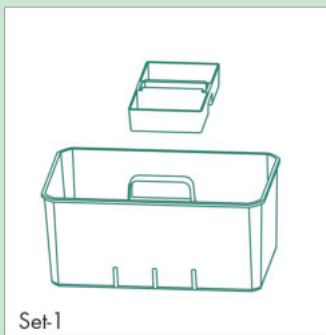

Cox Work® Concrete

Box voor keukengereedschap. Voor het opbergen van bv. borstels, reinigingsmiddelen, tabs en doekjes.

- mobiele box voor keukengereedschap, lichtgrijs
- diverse toepassingsmogelijkheden
- integreerbaar in alle Cox® containersystemen met Cox® systeemafmeting 230 x 382 mm

8012530 Cox Work® Box	57,06	69,04 €
8012531 set-1, incl. box voor kleine dingetjes	71,60	86,64 €
8012532 set-2, incl. box voor kleine dingetjes, 2 x U-vormige scheiding/V-vormige scheiding	118,57	143,47 €

Optioneel toebehoren

8012533 Box voor kleine dingetjes Concrete/Carbon	16,64	20,13 €
8012534 U-vormige scheiding Concrete/Carbon	5,21	6,30 €
8012535 V-vormige scheiding Concrete/Carbon	21,85	26,44 €