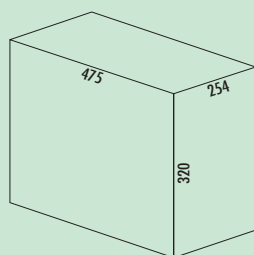

Bio Master

- afvalvolume 24 (3 x 8) liter
- techniek: volledig uittrekbaar
- onderstel/geleiding zilver
- volledig deksel antraciet
- montage: kastbodem
- met slechts 320 mm inbouwhoogte de ideale ruimtebesparing

8012088 met biologisch deksel, antraciet 167,06 202,14 €

Afvalver-
zamelaars