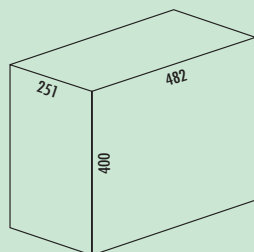

Trenta 7

- afvalvolume 29 (2 x 7/1 x 15) liter
- techniek: volledig uittrekbaar
- montage: kastbodem

8011042 grafietgrijs 164,37 198,89 €

Afvalver-
zamelaars