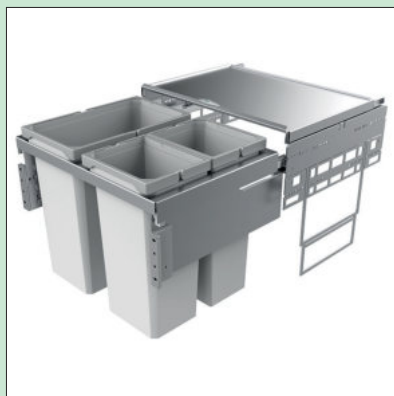

Cox® Base 460 S/600-3

Met uittrekbaar compleet deksel.

- diepte van de geleidingrail 470 mm
- afvalvolume 53 (1 x 28/2 x 12,5) liter
- techniek: volledig uittrekbaar
- onderstel/geleiding zilver
- volledig deksel zilver
- montage: kastwand en frontpaneel
- met softintreksysteem en demping
- geschikt voor Cox Work® box voor benodigdheden (zie catalogus 1 pagina's 154–156/24 NL)

8012354 lichtgrijs, H 460 mm 356,64 431,53 €

8013354 antraciet, H 460 mm 356,64 431,53 €

Optioneel toebehoren

8012368 Cox Cick-E® 600, B 600 mm, donkergrijs/chroom mat 469,83 568,49 €