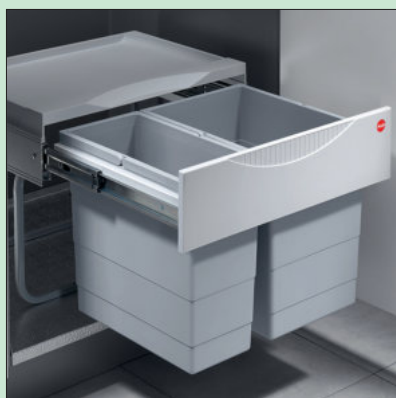

Tandem S 2

- afvalvolume 30 (1 x 12/1 x 18) liter
- techniek: volledig uittrekbaar
- montage: kastbodem
- met slechts 350 mm inbouwhoogte en 330 mm inbouwdiepte de ideale ruimtebesparing

8011217 lichtgrijs

167,06 202,14 €