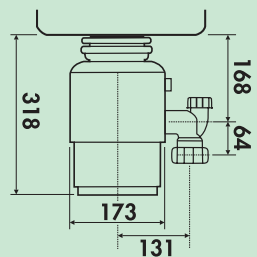

Model 56

Keukenafvalverwijderaar met eentrapse maaltechnologie kan continu gevuld worden. Etenresresten worden tot kleine partikeltjes gemalen en bliksemsnel weggespoeld. Duurzame en compacte oplossing voor huishoudsinbouw onder de spoelunit zonder waardevolle bergruimte te verliezen.

Quick Lock montagesysteem voor snelle en eenvoudige installatie. Motor met 0,55 PK en roestvrij stalen maalelementen alsook geïntegreerde luchtschakelaar van chroom en geborsteld nikkel. Overlastbeveiliging. Passend voor 3 1/2" aflopen.

Gelieve u voor de inbouw van het afvalmaaltoestel over de regionale wettelijke voorschriften bij de bevoegde overheid te informeren!

- Ø 173 mm
- gewicht 7,2 kg
- capaciteit van de maalkamer 980 ml
- aansluiting aan de afvoerbuis 40 mm
- boor Ø voor luchtschakelaar 35 mm
- 380 watt, 1725 omwentelingen

8012034 antraciet, H 318 mm

862,18 **1043,24 €**