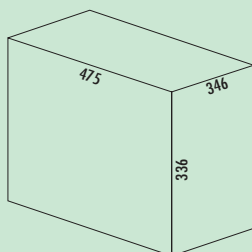

Tandem 5

Inclusief sluitdeksel voor biologische afvalcontainer.

- afvalvolume 34 (2 x 8/1 x 18) liter
- techniek: volledig uittrekbaar
- montage: kastbodem
- incl. afsluitdeksel voor 8-liter-emmer
- met slechts 336 mm inbouwhoogte de ideale ruimtebesparing

8011158 lichtgrijs 194,96 235,90 €