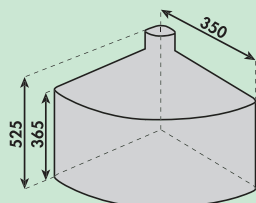

Cabbi® junior 2 plus

Compleet met biologisch deksel en 4 adsorptiekoolfilters (ca. jaarbehoefte).

- afvalvolume 18 (2 x 9) liter
- techniek: zwenktechniek
- montage: kastbodem/-wand

8013202 antraciet 131,67 159,32 €

Afvalver-
zamelaars