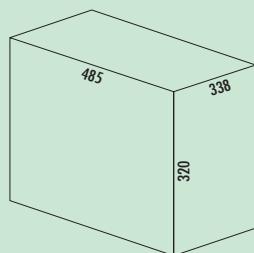

8011044 alu grijs 167,98 **203,26 €**

Big Boy 40

- afvalvolume 40 liter
- techniek: volledig uittrekbaar
- onderstel/geleiding zilver
- volledig deksel alu grijs
- montage: kastbodem

8011018 alu grijs 177,90 **215,26 €**