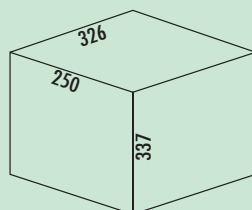

Clap 1/300-2

- afvalvolume 15 (2 x 7,5) liter
- techniek: volledig uittrekbaar
- montage: kastbodem
- met slechts 337 mm inbouwhoogte de ideale ruimtebesparing

8011451 antraciet

102,44 123,95 €