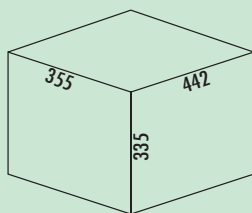

Double Shorty plus

- afvalvolume 30 (2 x 15) liter
- techniek: volledig uittrekbaar
- montage: kastbodem
- **compleet met meenemer voor draaideuren**
- **er is een deuropeningshoek van 110° vereist**
- **met slechts 335 mm inbouwhoogte de ideale ruimtebesparing**

8011208 antraciet 209,33 **253,29 €**

Afvalver-
zamelaars