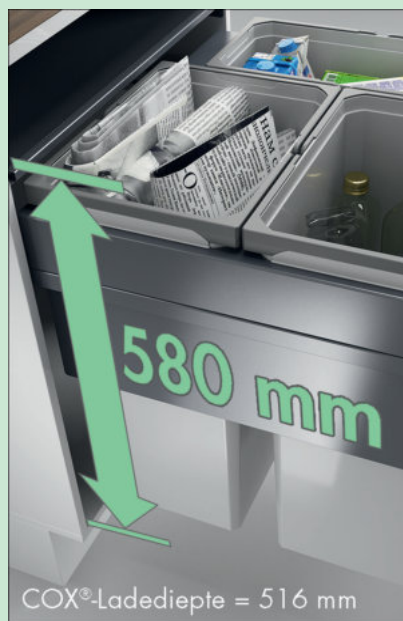

Cox Clan® 580

Afvalverzamelaar als frontuittreksysteem voor groot afvalvolume met softintrek-systeem en aanslagdemping.

- inbouwhoogte 580 mm
- inbouwdiepte 516 mm
- **diepte van de geleidingrail 510 mm**
- "quick&easy"-montageframe voor verschillende corpusdiktes (16/19 mm)
- "nova Pro"-geleidingrail
- functioneel design

Container uitrustingsysteem/liter					
Corpus	300	400	450	500	600
	1,2	1,2	35	35	35 21
	32	35	35	35	35