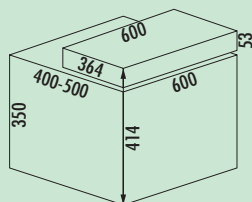

X-LINE 600/M5 met Premium schuiflade

Voor de montage op bestaande uittreksystemen. Schuiflade met compleet uittreksysteem op kogelgeleiding, draaibaar achterwand en twee extra schalen (0,9/1,3 l).

- variabele inbouwdiepte 366–494 mm
- inbouwhoogte 367 mm
- afvalvolume 48 (1 x 35/1 x 8/1 x 5) liter + twee extra emmers (1 x 1/1 x 0,5 l)

8011294 antraciet 388,76 **470,40 €**

Optioneel toebehoren

8011084 X-LINE Scheidingplaatje, antraciet 37,82 **45,76 €**

Afvolver-
zamelaars