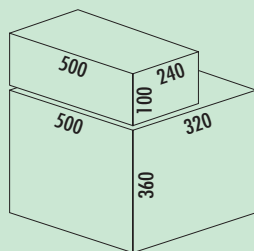

Cox® Base 360 K/500-2 met Base-Board

- diepte van de geleidingrail 470 mm
- afvalvolume 27,5 (1 x 15,5/1 x 12) liter
- techniek: volledig uittrekbaar
- montage: kastwand en frontpaneel
- met soffintreksysteem en demping
- inbouwdiepte 320 mm
- 1 x 2,7 l en 1 x 1,2 l bewaardozen alsook 4 houders inbegrepen

8012800	zonder biologisch deksel, lichtgrijs, H 460 mm	506,17	612,47 €
8013800	zonder biologisch deksel, antraciet, H 460 mm	506,17	612,47 €
8012801	met biologisch deksel, lichtgrijs, H 460 mm	515,97	624,32 €
8013801	met biologisch deksel, antraciet, H 460 mm	515,97	624,32 €

Optioneel toebehoren

8012343	Biologisch deksel, lichtgrijs, voor 7,5/ 9/ 12 liter	16,39	19,83 €
8013343	Biologisch deksel, antraciet, voor 7,5/ 9/ 12 liter	16,39	19,83 €