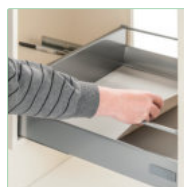

2. Inlegbare antislipmat inleggen.