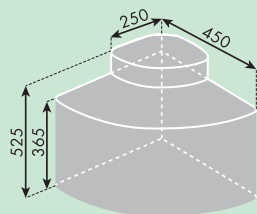

Cabbii® 3 plus

Compleet met biologisch deksel en 4 adsorptiekoolfilters (ca. jaarbehoefte).

- afvalvolume 39 (1 x 18/1 x 9/1 x 12) liter
- techniek: zwenktechniek
- montage: kastbodem/-wand

8013173 antraciet

211,30 **255,67 €**