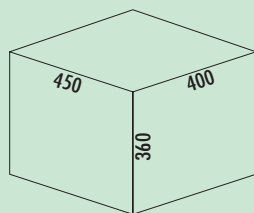

Cox® Base 360 S/450-2

1. Met uittrekbaar compleet deksel.
2. diepte van de geleidingrail 470 mm
   - afvalvolume 32 (2 x 16) liter
   - techniek: volledig uittrekbaar
   - montage: kastwand en frontpaneel
   - met **softintreksysteem en demping**

8012301 lichtgrijs, H 360 mm 317,14 **383,74 €**

8013301 antraciet, H 360 mm 317,14 **383,74 €**

Optioneel toebehoren

8012367 Cox Cick®, donkergrijs/chroom mat 66,47 **80,43 €**