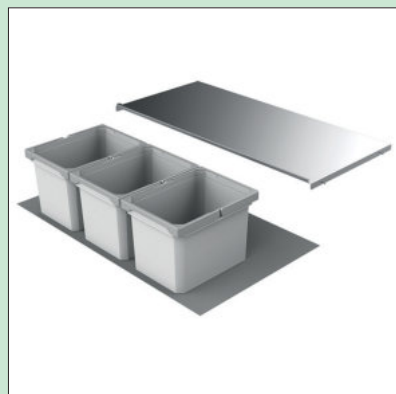

Cox® Box 235 K/900-3

Voor montage op voorhanden uittreksystemen. Met antislip-inlegmat en volledig deksel vaststaand.

- afvalvolume 30 (3 x 10) liter
- emmerhoogte 216 mm
- **totale hoogte 235 mm**
- **Het complete deksel kan achter bovenste front plaatsbesparend gemonteerd worden.**

8012454	zonder biologisch deksel, lichtgrijs	184,61	223,38 €
8012455	met biologisch deksel, lichtgrijs	205,46	248,61 €

Optioneel toebehoren

8012344	Biologisch deksel, lichtgrijs, voor 10/ 12/ 15,5 liter	16,81	20,34 €
8012340	Sluitdeksel, lichtgrijs, voor 10/ 12/ 15,5 liter	9,41	11,39 €