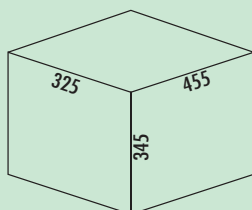

Trio Shorty

- afvalvolume 30 (2 x 7,5/1 x 15) liter
- techniek: volledig uittrekbaar
- montage: kastbodem
- met slechts 345 mm inbouwhoogte en 325 mm inbouwdiepte de ideale ruimtebespaarder

8011188 alu grijs 136,55 165,23 €