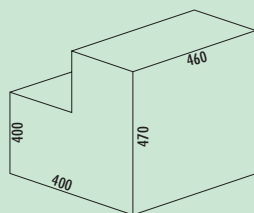

Öko 1

- afvalvolume 29 (1 x 19/1 x 10) liter
- techniek: zwenktechniek
- montage: kastwand

8011088	alu grijs	160,84	194,62 €

Optioneel toebehoren

8011016	Bio Boy met scheidingswand, grijs, 5 liter	21,60	26,14 €