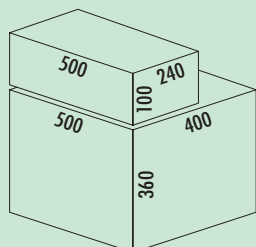

Cox® Base 360 S/500-3 met Base-Board

- diepte van de geleidingrail 470 mm
- afvalvolume 36 (2 x 10/1 x 16) liter
- techniek: volledig uittrekbaar
- montage: kastwand en frontpaneel
- met soffintreksysteem en demping
- 1 x 2,7 l en 1 x 1,2 l bewaar dozen alsook 4 houders inbegrepen

8012371 zonder biologisch deksel, lichtgrijs, H 460 mm 512,36 **619,96 €**

8013371 zonder biologisch deksel, antraciet, H 460 mm 512,36 **619,96 €**

8012372 met biologisch deksel, lichtgrijs, H 460 mm 524,78 **634,98 €**

8013372 met biologisch deksel, antraciet, H 460 mm 524,78 **634,98 €**

Optioneel toebehoren

8011312 Biologisch deksel, lichtgrijs, voor 4/ 6/ 7/ 10/ 12,5 liter 14,79 **17,90 €**

8013312 Biologisch deksel, antraciet, voor 4/ 6/ 7/ 10/ 12,5 liter 14,79 **17,90 €**

8012367 Cox Cick®, donkergrijs/chroom mat 66,47 **80,43 €**