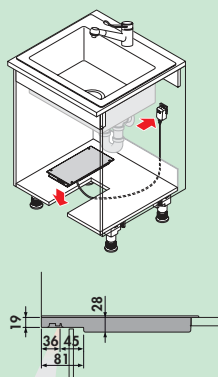

LED voetkick Libero 3.0 met spraakbediening

Motorisch gestuurde uitwerper voor alle uittreksystemen met frontuittreksysteem. **Compatibel met Alexa (Amazon) spraakbesturingssystemen.** Montage in het voorste gedeelte van de kastbodem.

Benodigde sokkelterugsprong als corpuskant: ca. 50 mm, **sokkelhoogte min. 100 mm**

Stroomvoorziening: tot 230 volt, traditionele contactdozen met 2000 mm kabel USB-C/USB stekker, drupwaterdicht volgens IP21.

- eenvoudige bediening door voetsensor en/of gesproken instructies
- voor onderkasten van 300–1200 mm breedte
- geïntegreerde LED-verlichting met verlichte toetsen, dimbaar, uitschakelbaar
- uitwerpsterkte instelbaar, sensorgevoeligheid instelbaar
- intelligente besturing, detecteert hindernissen dankzij antislipkoppeling
- **productafmetingen: 33 x 157 x 300 mm (H x B x D)**
- **uitzaagmaten: 127 x 286 mm (B x D)**

Instelling en configuratie via webbrowser.

8011212	wit	392,02	474,34 €

Afvolver-
zamelaars