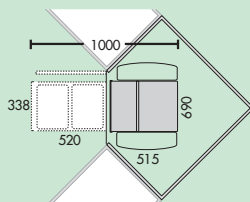

Corner Boy 2 (voor diagonale hoekkasten)

Compleet met twee kunststofschalen. Voor hoekkasten vanaf 900 x 900 mm.

- afvalvolume 32 (2 x 16) liter
- techniek: volledig uittrekbaar/zwenkbaar
- onderstel/geleiding zilver
- volledig deksel alu grijs
- minimum deuropening 380 mm
- montage: kastbodem/draaibaar (22° naar iedere zijde)
- met slechts 335 mm inbouwhoogte de ideale ruimtebesparing
- kunststofschalen uittrekbaar

8012083 alu grijs

313,53 379,37 €