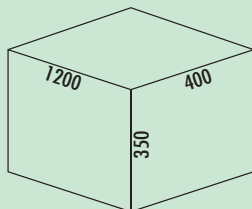

8012424	zonder biologisch deksel, lichtgrijs	249,09	301,40 €
8012425	met biologisch deksel, lichtgrijs	263,67	319,04 €

Optioneel toebehoren

8012342	Sluitdeksel, lichtgrijs, voor 13/ 16/ 22/ 28 liter	9,41	11,39 €
8012341	Sluitdeksel, lichtgrijs, voor 10/ 12/ 16/ 21 liter	8,74	10,58 €
8012338	Sluitdeksel, lichtgrijs, voor 4/ 6/ 7/ 10/ 12,5 liter	5,97	7,22 €
8011312	Biologisch deksel, lichtgrijs, voor 4/ 6/ 7/ 10/ 12,5 liter	14,79	17,90 €