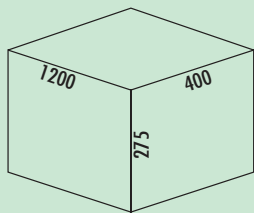

Cox® Box 275 S/1200-6

Voor montage op voorhanden uittreksystemen. Met antislip-inlegmat en compleet deksel vaststaand.

- afvalvolume 70 (2 x 16/2 x 12/2 x 7) liter
- emmerhoogte 256 mm
- **totale hoogte 275 mm**
- **Het complete deksel kan achter bovenste front plaatsbesparend gemonteerd worden.**
- **geschikt voor Cox Work® box voor benodigdheden (zie catalogus 1 pagina's 154–156/24 NL)**

8012472	lichtgrijs	313,93	379,86 €

Optioneel toebehoren

8012342	Sluitdeksel, lichtgrijs, voor 13/ 16/ 22/ 28 liter	9,41	11,39 €
8012341	Sluitdeksel, lichtgrijs, voor 10/ 12/ 16/ 21 liter	8,74	10,58 €
8012338	Sluitdeksel, lichtgrijs, voor 4/ 6/ 7/ 10/ 12,5 liter	5,97	7,22 €