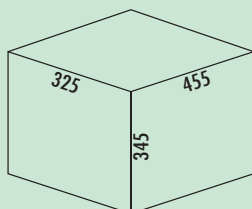

Afalver-
zamelaars

Double Shorty 1

- afvalvolume 30 (2 x 15) liter
- techniek: volledig uittrekbaar
- montage: kastbodem
- met slechts 345 mm inbouwhoogte en 325 mm inbouwdiepte de ideale ruimtebespaarder