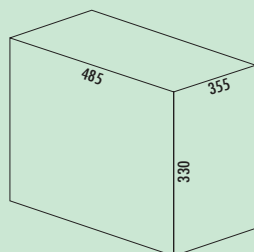

Trenta 6 DS

Inclusief rolwagen DS.

- afvalvolume 32 (2 x 8/1 x 16) liter
- techniek: volledig uittrekbaar
- montage: kastbodem
- **met slechts 330 mm inbouwhoogte de ideale ruimtebesparing**

8010116 alu grijs 209,13 **253,05 €**

Optioneel toebehoren

8011195 Sluitdeksel, alu grijs, voor 7, 8, 10 liter 10,92 **13,21 €**