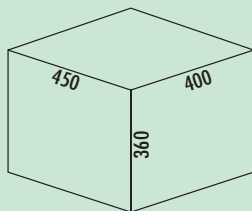

Cox® Box 360 S/450-2

Voor alle gebruikelijke schuiflades. Met antislip-inlegmat en uittrekbaar compleet deksel.

- afvalvolume 32 (2 x 16) liter
- emmerhoogte 326 mm
- **totale hoogte 360 mm**
- **Het complete deksel kan achter bovenste front plaatsbesparend gemonteerd worden.**

8012412 lichtgrijs	155,38	188,01 €

Optioneel toebehoren

8012341 Sluitdeksel, lichtgrijs, voor 10/ 12/ 16/ 21 liter	8,74	10,58 €