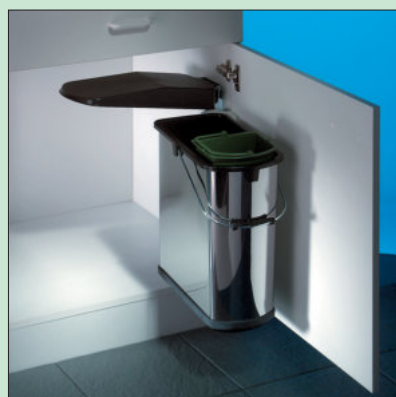

Vario 4

- afvalvolume 19 liter
- techniek: zwenktechniek
- montage: kastwand

8011085 roestvrij staal	138,32	167,37 €
--------------------------------	--------	-----------------

Optioneel toebehoren

8011016 Bio Boy met scheidingswand, grijs, 5 liter	21,60	26,14 €
---	-------	----------------