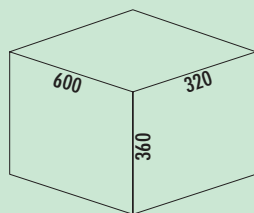

Cox® Base 360 K/600-3

Met uittrekbaar compleet deksel.

- diepte van de geleidingrail 470 mm
- afvalvolume 30,5 (1 x 15,5/2 x 7,5) liter
- techniek: volledig uittrekbaar
- montage: kastwand en frontpaneel
- met softintreksysteem en demping
- inbouwdiepte 320 mm

8012489	zonder biologisch deksel, lichtgrijs, H 360 mm	325,21	393,50 €
8013489	zonder biologisch deksel, antraciet, H 360 mm	325,21	393,50 €
8012509	met biologisch deksel, lichtgrijs, H 360 mm	334,77	405,07 €
8013509	met biologisch deksel, antraciet, H 360 mm	334,77	405,07 €

Optioneel toebehoren

8012497	Biologisch deksel, lichtgrijs, voor 7,5 liter	16,39	19,83 €
8013497	Biologisch deksel, antraciet, voor 7,5 liter	16,39	19,83 €
8012369	Cox Cick-E® 600 K, donkergrijs/chroom mat	472,52	571,75 €

Afvalver-
zamelaars