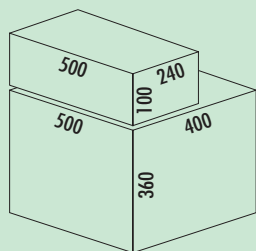

Cox® Base 360 S/500-2 met Base-Board

- diepte van de geleidingrail 470 mm
- afvalvolume 38 (1 x 16/1 x 22) liter
- techniek: volledig uittrekbaar
- montage: kastwand en frontpaneel
- met soffintreksysteem en demping
- 1 x 2,7 l en 1 x 1,2 l bewaar dozen alsook 4 houders inbegrepen

8012370 lichtgrijs, H 460 mm 512,36 **619,96 €**

8013370 antraciet, H 460 mm 512,36 **619,96 €**

Optioneel toebehoren

8012367 Cox Cick®, donkergrijs/chroom mat 66,47 **80,43 €**