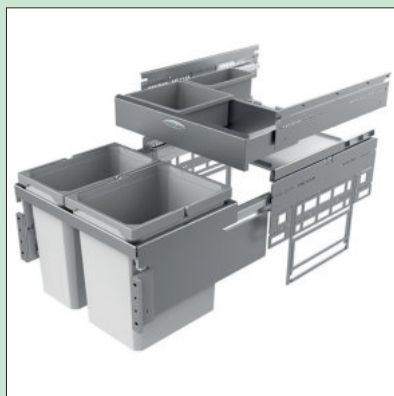

Cox® Base 360 K/500-2 met Base-Board

- diepte van de geleidingrail 470 mm
- afvalvolume 27,5 (1 x 15,5/1 x 12) liter
- techniek: volledig uittrekbaar
- montage: kastwand en frontpaneel
- met soffintreksysteem en demping
- inbouwdiepte 320 mm
- 1 x 2,7 l en 1 x 1,2 l bewaardozen alsook 4 houders inbegrepen

8012800	zonder biologisch deksel, lichtgrijs, H 460 mm	506,17	612,47 €
8013800	zonder biologisch deksel, antraciet, H 460 mm	506,17	612,47 €
8012801	met biologisch deksel, lichtgrijs, H 460 mm	515,97	624,32 €
8013801	met biologisch deksel, antraciet, H 460 mm	515,97	624,32 €

Optioneel toebehoren

8012343	Biologisch deksel, lichtgrijs, voor 7,5/ 9/ 12 liter	16,39	19,83 €
8013343	Biologisch deksel, antraciet, voor 7,5/ 9/ 12 liter	16,39	19,83 €