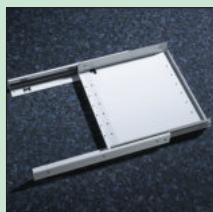

400 mm
MINIMALE
KASTBREEDTE

VOLLEDIG
UITTREKBAAR