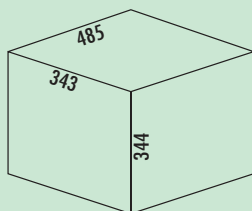

Clap 2/450-3

- afvalvolume 30 (2 x 7,5/1 x 15) liter
- techniek: volledig uittrekbaar
- montage: kastbodem
- met slechts 344 mm inbouwhoogte de ideale ruimtebesparing

8011453 antraciet 125,80 152,22 €

Afvalver-
zamelaars