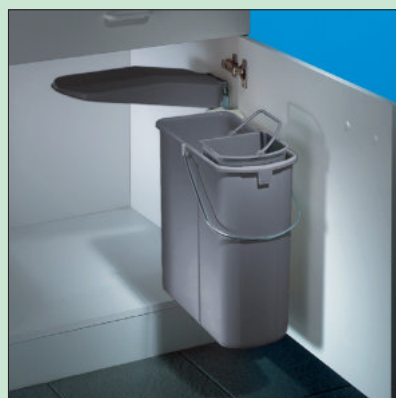

Vario 1 plus

- afvalvolume 19 liter incl. 5 l Bio Boy
- techniek: zwenktechniek
- montage: kastwand

8011227 alu grijs	101,51	122,83 €