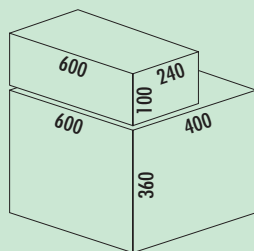

Cox® Base 360 S/600-3 met Base-Board

- diepte van de geleidingrail 470 mm
- afvalvolume 42 (2 x 10/1 x 22) liter
- techniek: volledig uittrekbaar
- montage: kastwand en frontpaneel
- met soffintreksysteem en demping
- 1 x 2,7 l en 1 x 1,2 l bewaar dozen alsook 4 houders inbegrepen
- geschikt voor Cox Work® box voor benodigheden (zie catalogus 1 pagina's 154-156/24 NL)

8012374	zonder biologisch deksel, lichtgrijs, H 460 mm	524,12	634,19 €
8013374	zonder biologisch deksel, antraciet, H 460 mm	524,12	634,19 €
8012375	met biologisch deksel, lichtgrijs, H 460 mm	541,07	654,69 €
8013375	met biologisch deksel, antraciet, H 460 mm	541,07	654,69 €

Optioneel toebehoren

8011312	Biologisch deksel, lichtgrijs, voor 4/ 6/ 7/ 10/ 12,5 liter	14,79	17,90 €
8013312	Biologisch deksel, antraciet, voor 4/ 6/ 7/ 10/ 12,5 liter	14,79	17,90 €
8012368	Cox Cick-E® 600, B 600 mm, donkergrijs/chroom mat	469,83	568,49 €
8012367	Cox Cick®, donkergrijs/chroom mat	66,47	80,43 €