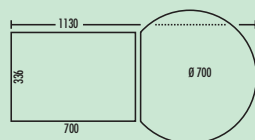

Rondo 3 plus

Voor hoekkasten vanaf 900 x 900 mm.
— afvalvolume 32 (4 x 8) liter

Extra uitvoering:

- multifunctionele emmer (12 liter) met geperforeerd deksel
- 2 schalen voor benodigdheden
- volledig deksel met opbergvlak
- techniek: volledig uittrekbaar/draaibaar
- montage: kastbodem/360° draaibaar
- met slechts 351 mm inbouwhoogte de ideale ruimtebesparing

8011163 lichtgrijs 397,06 480,44 €

Rondo plus Slangdouchedeflector

Voor alle in de handel gebruikelijke slangdouchekranen.

- eenvoudige montage door aanschroeven in de onderkast
- gedwongen geleiding van de slang in de overige vrije ruimte, rechts, links, achteraan, bovenaan
- geïnstalleerde inbouwtoestellen worden niet in functie belemmerd
- metalen beugel, epoxyhars poedergecoat
- optioneel toebehoren voor Rondo plus

8011175 wit 19,83 23,99 €