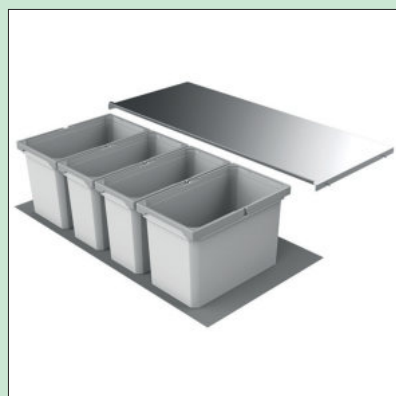

Cox® Box 275 S/1000-4

1. Voor montage op voorhanden uittreksystemen. Met antislip-inlegmat en compleet deksel vaststaand.
2. afvalvolume 56 (2 x 16/2 x 12) liter
   - emmerhoogte 256 mm
   - **totale hoogte 275 mm**
   - **Het complete deksel kan achter bovenste front plaatsbesparend gemonteerd worden.**
   - **geschikt voor Cox Work® box voor benodigheden (zie catalogus 1 pagina's 154–156/24 NL)**

8012470 lichtgrijs 270,58 327,40 €

Optioneel toebehoren

8012342 Sluitdeksel, lichtgrijs, voor 13/ 16/ 22/ 28 liter 9,41 11,39 €

8012341 Sluitdeksel, lichtgrijs, voor 10/ 12/ 16/ 21 liter 8,74 10,58 €