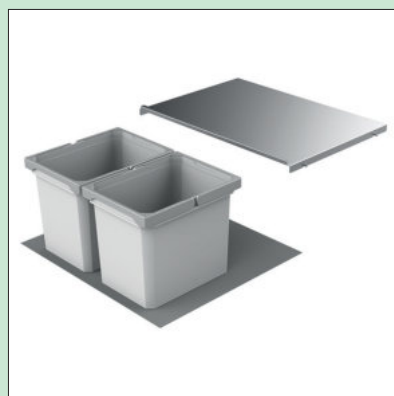

Cox® Box 275 K/600-2

1. Voor montage op voorhanden uittreksystemen. Met antislip-inlegmat en compleet deksel vaststaand.
2. afvalvolume 24 (2 x 12) liter
   - emmerhoogte 256 mm
   - **totale hoogte 275 mm**
   - **Het complete deksel kan achter bovenste front plaatsbesparend gemonteerd worden.**

8012474 zonder biologisch deksel, lichtgrijs	142,63	172,58 €
8012475 met biologisch deksel, lichtgrijs	157,58	190,67 €

Optioneel toebehoren

8012340 Sluitdeksel, lichtgrijs, voor 10/ 12/ 15,5 liter	9,41	11,39 €
8012344 Biologisch deksel, lichtgrijs, voor 10/ 12/ 15,5 liter	16,81	20,34 €