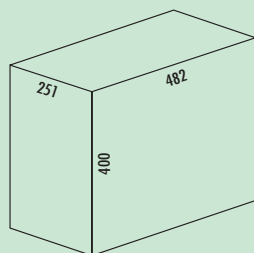

8011264 grafiëtgrijs 120,42 145,71 €

Tandem 7

- afvalvolume 30 (2 x 15) liter
- techniek: volledig uittrekbaar
- montage: kastbodem

8011067 grafiëtgrijs 154,54 186,99 €

Trenta 8

- afvalvolume 30 (3 x 10) liter
- techniek: volledig uittrekbaar
- montage: kastbodem