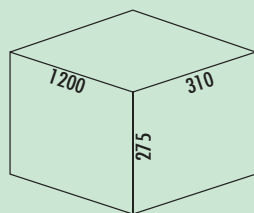

Cox® Box 275 K/1200-5

Voor montage op voorhanden uittreksystemen. Met antislip-inlegmat en compleet deksel vaststaand.

- afvalvolume 54 (3 x 12/2 x 9) liter
- emmerhoogte 256 mm
- **totale hoogte 275 mm**
- **Het complete deksel kan achter bovenste front plaatsbesparend gemonteerd worden.**

8012484 zonder biologisch deksel, lichtgrijs	267,19	323,30 €
8012485 met biologisch deksel, lichtgrijs	276,68	334,78 €

Optioneel toebehoren

8012339 Sluitdeksel, lichtgrijs, voor 7,5/ 9/ 12 liter	8,74	10,58 €
8012340 Sluitdeksel, lichtgrijs, voor 10/ 12/ 15,5 liter	9,41	11,39 €
8012343 Biologisch deksel, lichtgrijs, voor 7,5/ 9/ 12 liter	16,39	19,83 €
8012344 Biologisch deksel, lichtgrijs, voor 10/ 12/ 15,5 liter	16,81	20,34 €

Afalver-
zamelaars