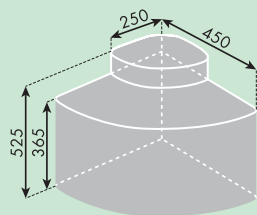

Cabbii® 3

- afvalvolume 39 (1 x 18/1 x 9/1 x 12) liter
- techniek: zwenktechniek
- montage: kastbodem/-wand

8013171 antraciet

208,40 **252,16 €**