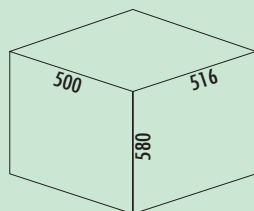

Cox Clan® 580/500-2

- diepte van de geleidingrail 510 mm
- afvalvolume 70 (2 x 35) liter
- techniek: meer dan volledig uittrekbare geleider
- onderstel/geleiding zilver
- volledig deksel zilver
- montage: kastwand en frontpaneel
- met softintreksysteem en demping

8012389 lichtgrijs, H 580 mm

415,04 502,20 €