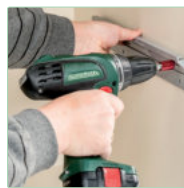

5. Opnamepennen voor het deksel aan corpuszijde inboren en insteken.