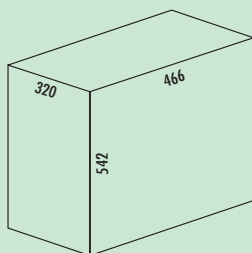

Easy Cargo 1

- afvalvolume 42 liter
- techniek: volledig uittrekbaar
- montage: kastbodem

8011254 alu grijs 257,82 311,96 €