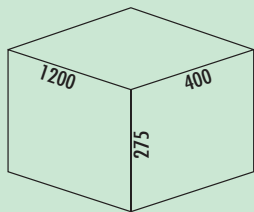

Cox® Box 275 S/1200-6 Bio

Voor montage op voorhanden uittreksystemen. Met antislip-inlegmat, biologisch deksel en compleet deksel vaststaand.

- afvalvolume 70 (2 x 16/2 x 12/2 x 7) liter
- emmerhoogte 256 mm
- **totale hoogte 275 mm**
- **Het complete deksel kan achter bovenste front plaatsbesparend gemonteerd worden.**
- **geschikt voor Cox Work® box voor benodigdheden (zie catalogus 1 pagina's 154–156/24 NL)**

8012473	lichtgrijs	326,30	394,82 €

Optioneel toebehoren

8012342	Sluitdeksel, lichtgrijs, voor 13/ 16/ 22/ 28 liter	9,41	11,39 €
8012341	Sluitdeksel, lichtgrijs, voor 10/ 12/ 16/ 21 liter	8,74	10,58 €
8012338	Sluitdeksel, lichtgrijs, voor 4/ 6/ 7/ 10/ 12,5 liter	5,97	7,22 €