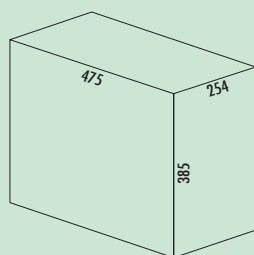

Bio Double 30 DT

- afvalvolume 30 (1 x 20/1 x 10) liter
- techniek: volledig uittrekbaar
- inbouwhoogte 38,5 cm
- onderstel/geleiding zilver
- volledig deksel antraciet
- montage: kastbodem

8012074 met bio-deksel, antraciet 176,05 **213,02 €**