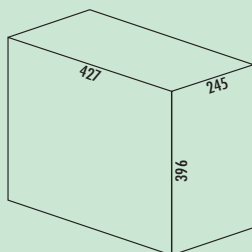

Solo 3636

- incl. meenemer
- afvalvolume 20 liter
- techniek: volledig uittrekbaar incl. meenemer
- onderstel/geleiding zilver
- volledig deksel grafiëtgrijs
- montage: kastbodem

8011264 grafiëtgrijs 120,42 145,71 €