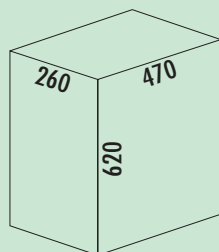

Cox® Giallo

Uittrekladeonderstel voor de gele zak, voor de montage op bestaande uittreksystemen.

- voor alle courante uittreksystemen
- afvalvolume ca. 43 liter
- totale hoogte **620 mm**
- metalen deksel (zijwandmontage)
- montage: uittrekbodem en frontpaneel
- met verwijderbare opvangschaal en klapbare houderbeugel
- **De lichte inwendige breedte van het uittreksysteem van 180 mm mag niet overschreden worden.**

8012378 zilver

287,48 **347,85 €**

Afvalverzamelaars