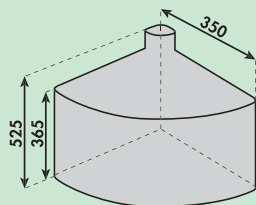

Cabbi® junior 2

- afvalvolume 18 (2 x 9) liter
- techniek: zwenktechniek
- montage: kastbodem/-wand

8013201 antraciet 121,85 147,44 €