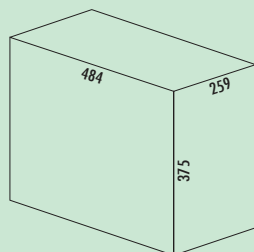

*antraciet

Bio Double 30 BM

- afvalvolume 30 (1 x 20/1 x 10) liter
- techniek: volledig uittrekbaar
- montage: kastbodem en frontpaneel

8012093 antraciet 183,28 **221,77 €**

Afvalver-
zamelaars

Tandem 2

- afvalvolume 30 (2 x 15) liter
- techniek: voor voorhanden volledige uittreksystemen
- montage: op legborduittreksysteem of in de schuiflade