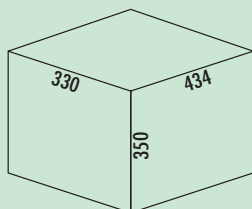

Tandem S 3

- afvalvolume 28 (2 x 8/1 x 12) liter
- techniek: volledig uittrekbaar
- montage: kastbodem
- incl. afsluitdeksel voor 8-liter-emmer
- met slechts 350 mm inbouwhoogte en 330 mm inbouwdiepte de ideale ruimtebesparing

8011218 lichtgrijs

176,97 214,13 €

Afvalver-
zamelaars