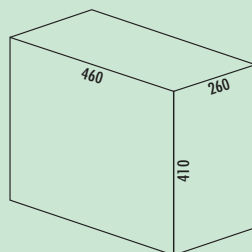

Big Boy 30

- afvalvolume 30 liter
- techniek: volledig uittrekbaar
- onderstel/geleiding zilver
- volledig deksel alu grijs
- montage: kastbodem

8011044 alu grijs 167,98 **203,26 €**