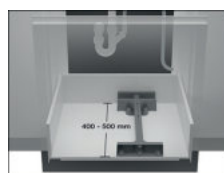

Met de ingegrepen ratel is het afvalstelsel in alle schuiflades met een diepte van 400–500 mm bruikbaar. De opbergruimte wordt zodoende optimaal benut en het systeem past zich compleet aan verschillende breedtes, hoogtes en dieptes van de keukeninstallaties aan.