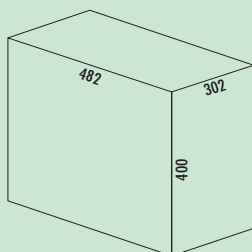

Tandem 7 K

- incl. borstelset
- afvalvolume 30 (2 x 15) liter
- techniek: volledig uittrekbaar
- montage: kastbodem

8011034 lichtgrijs

211,09 **255,42 €**