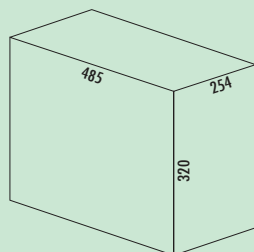

Bio Double Master

- afvalvolume 24 (1 x 16/1 x 8) liter
- techniek: volledig uittrekbaar
- onderstel/geleiding zilver
- volledig deksel antraciet
- montage: kastbodem
- **met slechts 320 mm inbouwhoogte de ideale ruimtebesparing**

8012075 met bio-deksel, antraciet 170,67 206,51 €