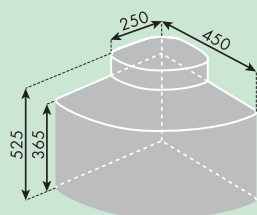

Cabbi® 4 plus

Compleet met biologisch deksel en 4 adsorptiekoolfilters (ca. jaarbehoefte).
— afvalvolume 39 (3 x 9/1 x 12) liter
— techniek: zwenktechniek
— montage: kastbodem/-wand

8013172 antraciet 211,30 **255,67 €**

Cabbi® Biologisch deksel

Optioneel toebehoren voor Cabbi® junior 2, Cabbi® 3 en Cabbi® 4. Inclusief 4 adsorptiekoolfilters (geschatte jaarbehoefte).

8011177 voor 9 liter 16,39 **19,83 €**

Biologische filter toerustset

Reserve- en aanvullingsdele. Voor Cabbi® junior 2 plus, Cabbi® 3 plus, Cabbi® 4 plus, Cox® Base 360 S/400-2, Cox® Base 360 S/500-3, Cox® Base 360 S/600-3, Cox® Base 360 S/600-4, Cox® Base 360 K, Cox® Base 360 S/900-4, Stand-UP en Cox® Box.

Bestaande uit 4 adsorptiekoolfilters (geschatte jaarbehoefte).

8011178 zwart 7,39 **8,94 €**