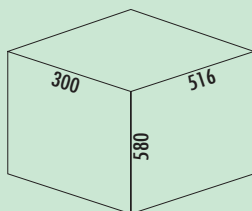

Cox Clan® 580/300-2

- diepte van de geleidingrail 510 mm
- afvalvolume 33,2 (1 x 32/1 x 1,2) liter
- techniek: volledig uittrekbaar
- onderstel/geleiding zilver
- volledig deksel zilver
- montage: kastwand en frontpaneel
- **met softintreksysteem en demping**

8012386 lichtgrijs, H 580 mm

366,55 **443,53 €**