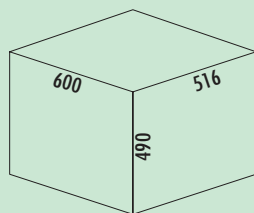

Cox Clan® 490/600-3

- diepte van de geleidingrail 510 mm
- afvalvolume 80 (2 x 29,5/1 x 21) liter
- techniek: meer dan volledig uittrekbare geleider
- onderstel/geleiding zilver
- volledig deksel zilver
- montage: kastwand en frontpaneel
- met softintreksysteem en demping

8012384 lichtgrijs, H 490 mm

453,61 **548,87 €**