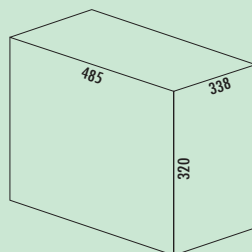

Double 2

- afvalvolume 32 (2 x 16) liter
- techniek: volledig uittrekbaar
- montage: kastbodem
- met slechts 320 mm inbouwhoogte de ideale ruimtebesparing

8011111	alu grijs	138,32	167,37 €