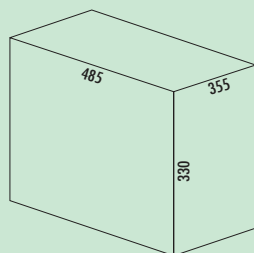

Trio Master 3 DS

Compleet met biologisch deksel incl. rolwagen DS.

- afvalvolume 32 (2 x 8/1 x 16) liter
- techniek: volledig uittrekbaar
- onderstel/geleiding zilver
- volledig deksel antraciet
- **met slechts 330 mm inbouwhoogte de ideale ruimtebesparing**

8010187 antraciet 237,52 **287,40 €**