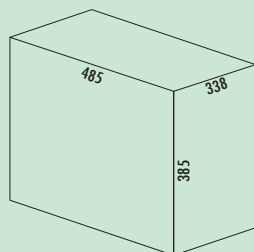

Double Master Maxi 40 DT

- afvalvolume 40 (2 x 20) liter
- techniek: volledig uittrekbaar
- inbouwhoogte 38,5 cm
- onderstel/geleiding zilver
- volledig deksel antraciet
- montage: kastbodem

8012077 antraciet 196,72 238,03 €