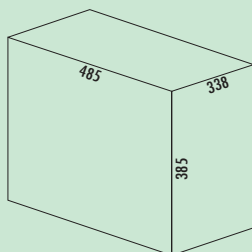

Double 4

- afvalvolume 40 (2 x 20) liter
- techniek: volledig uittrekbaar
- montage: kastbodem

8011115 alu grijs 175,21 **212,00 €**