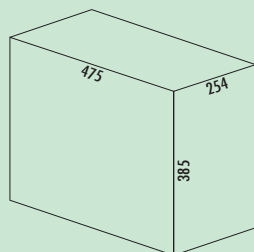

Bio Trio DT

- afvalvolume 30 (3 x 10) liter
- techniek: volledig uittrekbaar
- inbouwhoogte 38,5 cm
- onderstel/geleiding zilver
- volledig deksel antraciet
- montage: kastbodem

8012089 met bio-deksel, antraciet 163,53 **197,87 €**