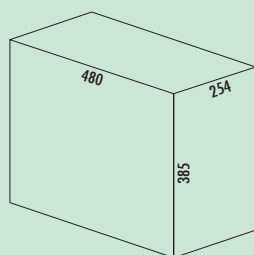

Bio Double 30 BM

- afvalvolume 30 (1 x 20/1 x 10) liter
- techniek: volledig uittrekbaar
- montage: kastbodem en frontpaneel

8012093 antraciet 183,28 **221,77 €**

Afvalver-
zamelaars