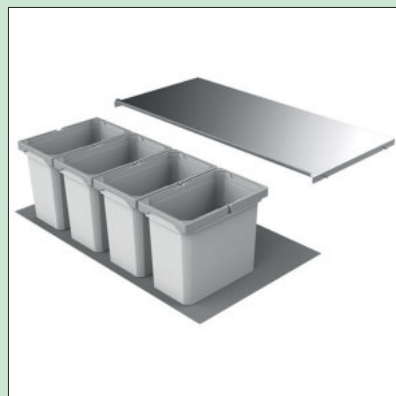

8012478	zonder biologisch deksel, lichtgrijs	195,38	236,41 €
8012479	met biologisch deksel, lichtgrijs	208,99	252,88 €

Optioneel toebehoren

8012340	Sluitdeksel, lichtgrijs, voor 10/ 12/ 15,5 liter	9,41	11,39 €
8012344	Biologisch deksel, lichtgrijs, voor 10/ 12/ 15,5 liter	16,81	20,34 €