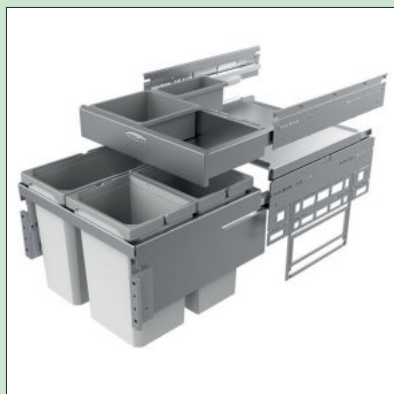

Cox® Base 360 S/500-3 met Base-Board

- diepte van de geleidingrail 470 mm
- afvalvolume 36 (2 x 10/1 x 16) liter
- techniek: volledig uittrekbaar
- montage: kastwand en frontpaneel
- met soffintreksysteem en demping
- 1 x 2,7 l en 1 x 1,2 l bewaar dozen alsook 4 houders inbegrepen

8012371 zonder biologisch deksel, lichtgrijs, H 460 mm 512,36 **619,96 €**

8013371 zonder biologisch deksel, antraciet, H 460 mm 512,36 **619,96 €**

8012372 met biologisch deksel, lichtgrijs, H 460 mm 524,78 **634,98 €**

8013372 met biologisch deksel, antraciet, H 460 mm 524,78 **634,98 €**

Optioneel toebehoren

8011312 Biologisch deksel, lichtgrijs, voor 4/ 6/ 7/ 10/ 12,5 liter 14,79 **17,90 €**

8013312 Biologisch deksel, antraciet, voor 4/ 6/ 7/ 10/ 12,5 liter 14,79 **17,90 €**

8012367 Cox Cick®, donkergrijs/chroom mat 66,47 **80,43 €**