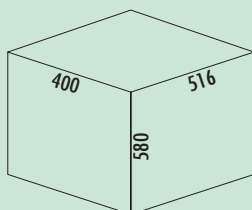

Cox Clan® 580/400-2

- diepte van de geleidingrail 510 mm
- afvalvolume 36,2 (1 x 35/1 x 1,2) liter
- techniek: volledig uittrekbaar
- onderstel/geleiding zilver
- volledig deksel zilver
- montage: kastwand en frontpaneel
- **met softintreksysteem en demping**

8012387 lichtgrijs, H 580 mm

375,46 **454,31 €**