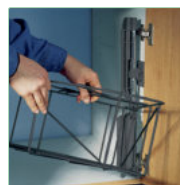

Cabbi® & Cabbi® junior zijn zeer eenvoudig ingebouwd:

1. Draaiplaat en buislageropname monteren.

2. Draaistangen aanvullen en plaatsen.

3. Meenemer monteren.

4. Korf in de draaistang plaatsen.

5. Deksel opclippen.