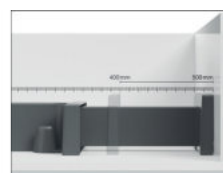

X-LINE 600/M7 met Basic schuiflade

Voor de montage op bestaande uittreksystemen. Schuiflade met gedeeltelijk uittreksysteem op geleidingen van kunststof.

- variabele inbouwdiepte 366–494 mm
- inbouwhoogte 367 mm
- afvalvolume 50 (1 x 35/1 x 15) liter

8011295 antraciet 263,53 **318,87 €**

Optioneel toebehoren

8011084 X-LINE Scheidingplaatje, antraciet 37,82 **45,76 €**