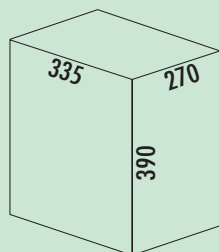

COX®beep

Cox® Beep 450

- afvalvolume 15,5 liter
- techniek: zwenktechniek
- deksel kunststof
- montage: kastbodem/-wand
- De meenemer wordt aan de achterzijde van de deur bevestigd en is geschikt voor zowel frame- als plaatdeurmontage.
- rechts/links bruikbaar

8013004 lichtgrijs, H 390 mm, 15,5 liter 72,10 **87,24 €**