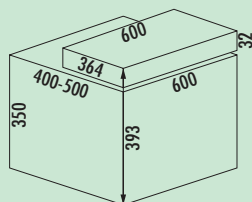

X-LINE 600/M7 met Basic schuiflade

Voor de montage op bestaande uittreksystemen. Schuiflade met gedeeltelijk uittreksysteem op geleidingen van kunststof.

- variabele inbouwdiepte 366–494 mm
- inbouwhoogte 367 mm
- afvalvolume 50 (1 x 35/1 x 15) liter

8011295 antraciet 263,53 **318,87 €**

Optioneel toebehoren

8011084 X-LINE Scheidingplaatje, antraciet 37,82 **45,76 €**