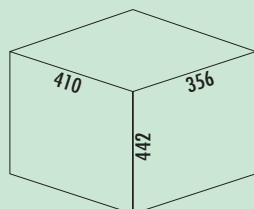

Mülex Euro Flex

- afvalvolume 35 liter
- afvallemmer voor 35-l- en 17-l-zakken
- techniek: zwenktechniek
- deksel met plankverlaging
- vanghaak verhindert belasting van de scharnieren
- montage kastwand, links en rechts monteerbaar

8011030 antraciet 155,46 188,11 €