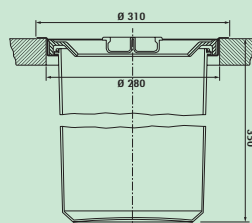

Dassa 2

Snel en klaar om te grijpen – direct in het werkblad ingebouwd.
Ook geschikt voor vlakbouw.
— inbouwmaten-Ø 280 mm
— buiten-Ø 310 mm
— afvalvolume 13 liter

8011059	roestvrij staal met kunststofelement	206,64	250,03 €