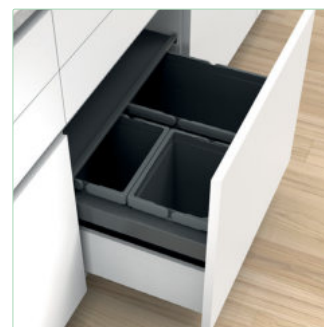

Cox Stand-UP® 280 S