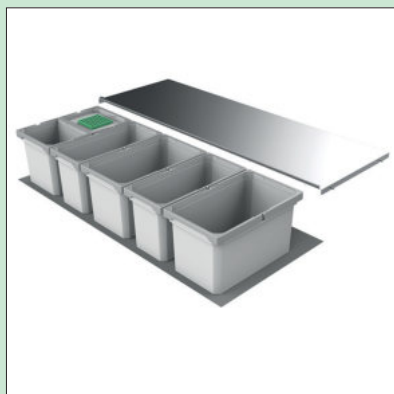

Cox® Box 235 S/1200-6 Bio

Voor montage op voorhanden uittreksystemen. Met antislip-inlegmat, compleet deksel en afzonderlijk biologisch deksel vaststaand.

- afvalvolume 58 (2 x 13/2 x 10/2 x 6) liter
- emmerhoogte 216 mm
- **totale hoogte 235 mm**
- **Het complete deksel kan achter bovenste front plaatsbesparend gemonteerd worden.**
- **geschikt voor Cox Work® box voor benodigdheden (zie catalogus 1 pagina's 154-156/24 NL)**

8012442 lichtgrijs	314,29	380,29 €

Optioneel toebehoren

8012342 Sluitdeksel, lichtgrijs, voor 13/ 16/ 22/ 28 liter	9,41	11,39 €
8012341 Sluitdeksel, lichtgrijs, voor 10/ 12/ 16/ 21 liter	8,74	10,58 €
8012338 Sluitdeksel, lichtgrijs, voor 4/ 6/ 7/ 10/ 12,5 liter	5,97	7,22 €

Afvalver-
zamelaars