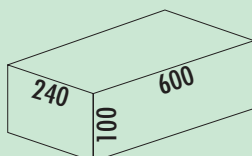

Cox Base-Board® 600

- hoogte 100 mm
- diepte van de geleidingrail 470 mm
- 1 x 2,7 l en 1 x 1,2 l bewaarboxen alsook 4 houders inbegrepen
- uniform design van Cox® Base
- techniek: volledig uittrekbaar
- montage: kastwand
- **met softintreksysteem en demping**

8012361	zilver	222,77	269,55 €
8013361	antraciet	222,77	269,55 €

Optioneel toebehoren

8012362	Bewaarbox, donkergrijs, 2,7 liter	13,87	16,78 €
8013362	Bewaarbox, antraciet, 2,7 liter	13,87	16,78 €
8012363	Bewaarbox, donkergrijs, 1,2 liter	11,51	13,93 €
8013363	Bewaarbox, antraciet, 1,2 liter	11,51	13,93 €
8012364	Houder voor bewaarbox, zilver	2,10	2,54 €