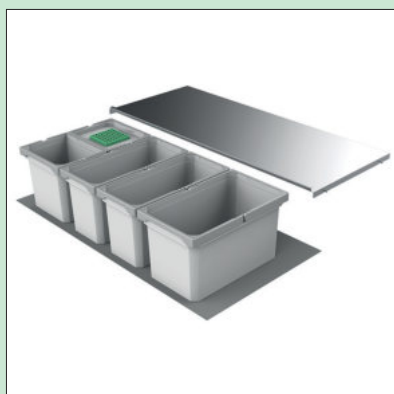

Cox® Box 235 S/1000-5 Bio

Voor montage op voorhanden uittreksystemen. Met antislip-inlegmat, compleet deksel en afzonderlijk biologisch deksel vaststaand.

- afvalvolume 45 (1 x 13/2 x 10/2 x 6) liter
- emmerhoogte 216 mm
- **totale hoogte 235 mm**
- **Het complete deksel kan achter bovenste front plaatsbesparend gemonteerd worden.**
- **geschikt voor Cox Work® box voor benodigdheden (zie catalogus 1 pagina's 154–156/24 NL)**

8012439 lichtgrijs	276,83	334,96 €

Optioneel toebehoren

8012342 Sluitdeksel, lichtgrijs, voor 13/ 16/ 22/ 28 liter	9,41	11,39 €
8012341 Sluitdeksel, lichtgrijs, voor 10/ 12/ 16/ 21 liter	8,74	10,58 €
8012338 Sluitdeksel, lichtgrijs, voor 4/ 6/ 7/ 10/ 12,5 liter	5,97	7,22 €