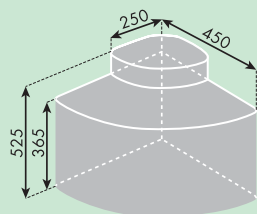

Compleet met biologisch deksel en 4 adsorptiekoolfilters (ca. jaarbehoefte).

- afvalvolume 39 (1 x 18/1 x 9/1 x 12) liter
- techniek: zwenktechniek
- montage: kastbodem/-wand

8013173 antraciet

211,30 **255,67 €**