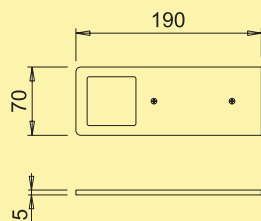

AstraLED SE aluminiumkleurig

Onderbouwlamp. Kast van aluminium, 5 mm. Verlichting zonder zichtbare LED punten met geïntegreerde touch-schakelaar.

Afzonderlijke lamp zonder of met LED Touch schakelaar en dimmer (met LED Touch s. d.)

- 5 watt, 24 V, twee kleurbereiken: **3000 K** warmwit
- **3900 K** neutraal wit
- 65 lumen/watt
- helderheid traploos dimbaar door LED Touch schakelaar en dimmer
- 150 mm toevoerleiding, 2000 mm verbingsleiding met mini stekkersysteem
- bijkomende Memoryfunctie: de laatste instelling wordt opgeslagen

Set-2,-3,-5 met LED Touch schakelaar en dimmer bestaande uit:

- 1, 2 of 4 afzonderlijke lampen zonder schakelaar (7063314/7063343)
- 1 afzonderlijke lamp met LED Touch schakelaar en dimmer (7063315/7063344)
- 1 LED converter 2430 (7062250)
- uitbreidbaar tot 6 lampen

Dit product bevat een lichtbron van de energie-efficiëntieklasse F.

7063314 afzonderlijke lamp z. s., 3000 K warmwit	48,32	58,47 €

7063315 afzonderlijke lamp met LED Touch s. d., 3000 K warmwit	99,16	119,98 €

7063316 set-2, 3000 K warmwit	169,75	205,40 €

7063317 set-3, 3000 K warmwit	210,08	254,20 €

7063319 set-5, 3000 K warmwit	305,04	369,10 €

7063343 afzonderlijke lamp z. s., 3900 K neutraal wit	48,32	58,47 €

7063344 afzonderlijke lamp met LED Touch s. d., 3900 K neutraal wit	99,16	119,98 €

7063345 set-2, 3900 K neutraal wit	169,75	205,40 €

7063346 set-3, 3900 K neutraal wit	210,08	254,20 €

7063347 set-5, 3900 K neutraal wit	305,04	369,10 €

Optioneel toebehoren

7062252 LED verbingsleiding 24, wit, L 2000 mm	4,71	5,70 €