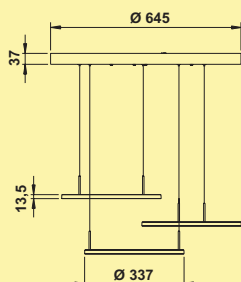

Plate 3R LED

Pendellamp. Aluminium kast. Acrylglas gesatineerd. Incl. converter en afstandsbediening.

- 3 x 14,3 watt, 230 V
- Ø 645 mm
- traploze regeling van de lichtkleur van **2700 K** warmwit tot **6500 K** koudwit
- memory functie: de laatste instelling wordt opgeslagen
- dimfunctie: helderheid traploos dimbaar
- **niet dimbaar door dimmer die door de klant voorzien wordt**
- max. 112 lumen/watt bij **6500 K** koudwit
- ophanging max. 1700 mm
- **segmenten traploos verstelbaar**

Dit product bevat een lichtbron van energie-efficiëntieklasse F.

7065013 roestvrij staalkleurig	1196,89	1448,24 €
7065031 zwart mat	1251,76	1514,63 €