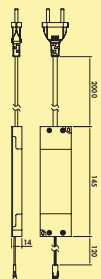

LED converter 1

- 20 watt, 12 V
- met 6-voudige verdeler
- 2000 mm netsnoer
- aansluitwaarden van de afzonderlijke lampen moeten in acht genomen worden (watt)

7064208	wit	40,50	49,01 €