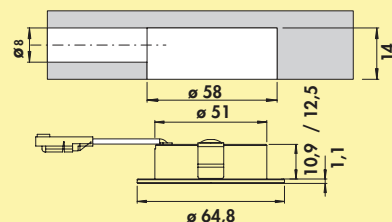

Anelli LED roestvrij staalkleurig

Inbouwlamp. Kast van aluminium, verlichting zonder zichtbare LED punten.

Afzonderlijke lamp zonder schakelaar

- 4 watt, 12 V, twee kleurgebieden: **4000 K** neutraal wit, **3000 K** warmwit
- 62 lumen/watt
- 2000 mm toevoerleiding
- boor Ø 58 mm

Set-2,-3,-5 zonder schakelaar bestaande uit:

- 2, 3 of 5 afzonderlijke lampen zonder schakelaar (7061324/7063358)
- 1 LED converter 20 (7062309)
- uitbreidbaar tot 5 lampen

Dit product bevat een lichtbron van energie-efficiëntieklasse F.

De passende schakelaars vindt u in catalogus 1 pagina 399/24 NL.

7061324 afzonderlijke lamp z. s., 4000 K neutraal wit	31,76	38,43 €
7061326 set-2, 4000 K neutraal wit	91,60	110,84 €
7061328 set-3, 4000 K neutraal wit	127,56	154,35 €
7061330 set-5, 4000 K neutraal wit	193,11	233,66 €

7063358 afzonderlijke lamp z. s., 3000 K warmwit	31,76	38,43 €
7063360 set-2, 3000 K warmwit	91,60	110,84 €
7063362 set-3, 3000 K warmwit	127,56	154,35 €
7063364 set-5, 3000 K warmwit	193,11	233,66 €

Optioneel toebehoren

7061049 LED verbindingsleiding, wit, L 2000 mm	4,03	4,88 €
7061322 Anelli bevestigingsring, roestvrij staalkleurig, 15 mm	4,12	4,99 €