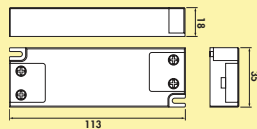

LED converter 20

- 20 watt, 12 VDC
- met 6-voudige verdeler
- 2000 mm netsnoer
- aansluitwaarden van de afzonderlijke lampen moeten in acht genomen worden (watt)

7062309 grijs

46,30

56,02 €