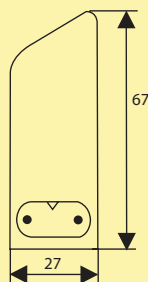

Verlichting

Giro-S LED

Onderbouwlamp. 150° zwenkbare LED-verlichtingseenheid met acrylvoorzetsluk. Complete verlichting zonder zichtbare LED-punten.

De armaturen kunnen probleemloos uitgebreid worden door ze gewoon bijeen te steken of door het bijgeleverde verbindingkanaal.

Afzonderlijke lamp met schakelaar

- 4000 K neutraal wit
- 75 lumen/watt
- 1800 mm netsnoer los bijgevoegd
- 300 mm verbinding sleiding los bijgevoegd
- extra stekkerlengte 60 mm
- kabeluitvoer lampzijde links
- er kunnen max. 10 lampen verbonden worden

Dit product bevat een lichtbron van energie-efficiëntieklasse C.

7064180	L 348 mm, 6 W, zilverkleurig	55,04	66,60 €
7064181	L 576 mm, 10 W, zilverkleurig	74,62	90,29 €
7064183	L 770 mm, 13 W, zilverkleurig	94,12	113,89 €
7064182	L 908 mm, 16 W, zilverkleurig	103,36	125,07 €
7064184	L 1210 mm, 21 W, zilverkleurig	130,25	157,60 €