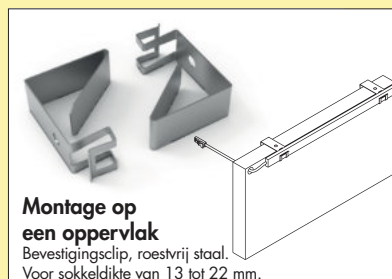

Verlichting

Calamaro LED Flex Stripes incl. sokkelprofiel

Flexibele LED strips. Sfeerverlichting. LED in siliconen gegoten. Eenvoudige montage direct op de sokkel met 3 zelfklevende profielhouders à 900 mm.

Flex Stripes

- 7,2 watt per meter, 12 VDC
- max. 45 lumen/watt
- strip 4 x 10 mm breed, alle 25 mm inkortbaar, vanaf snijpunt geen verbinding meer mogelijk
- incl. 3 x zelfklevende kunststof profielhouders, 900 mm per stuk
- 2000 mm toevoerleiding aan weerszijden
- lichtkleur kan met bijgevoegde adapterkabel van 3000 K warmwit in 4000 K neutraal wit gewijzigd worden

Dit product bevat een lichtbron van energie-efficiëntieklasse F.

Let op: Wij adviseren 4 bevestigingsclips (7061258) per meter!

7061257 L 2600 mm, wit 138,32 **167,37 €**

Optioneel toebehoren

7061049 LED verbindingsleiding, wit, L 2000 mm 4,03 **4,88 €**

7061258 Bevestigingsclips, roestvrij staal, prijs per VE van 2 stuks 9,08 **10,99 €**