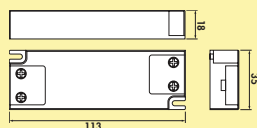

Optioneel toebehoren

7061049 LED verbindingsleiding, wit, L 2000 mm	4,03	4,88 €

LED converter 20

- 20 watt, 12 VDC
- met 6-voudige verdeler
- 2000 mm netsnoer
- aansluitwaarden van de afzonderlijke lampen moeten in acht genomen worden (watt)

7062309 grijs	46,30	56,02 €