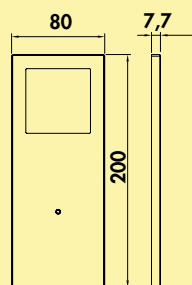

Vetro LED

Onderbouwlamp. Kast van aluminium met glasafdekking, frame **roestvrij staalkleurig geborsteld**, verlichting zonder zichtbare LED punten.

Afzonderlijke lamp zonder schakelaar of met LED Touch schakelaar en dimmer (met LED Touch s. d.)

- 4 watt, 12 V, 4000 K neutraal wit
- 90 lumen/watt
- dimfunctie: helderheid traploos dimbaar
- 200 mm toevoerleiding, 2000 mm verbindingsleiding met mini stekkersysteem
- aanvullende memory functie: de laatste instelling wordt opgeslagen voor afzonderlijke lamp met LED Touch schakelaar en dimmer (7064201/7064211)
- **niet geschikt voor schakelbare contactdozen**

Set-2,-3,-5 met LED Touch schakelaar en dimmer bestaande uit:

- 1, 2 of 4 afzonderlijke lampen zonder schakelaar (7064200/7064210)
- 1 afzonderlijke lamp met LED Touch schakelaar en dimmer (7064201/7064211)
- 1 LED converter 1 (7064208)
- uitbreidbaar tot 5 lampen

Dit product bevat een lichtbron van energie-efficiëntieklasse F.

7064200	afzonderlijke lamp zonder schakelaar, wit	55,71	67,41 €
7064201	afzonderlijke lamp met LED Touch s. d., wit	80,25	97,10 €
7064202	set-2, wit	163,03	197,27 €
7064203	set-3, wit	216,81	262,34 €
7064205	set-5, wit	327,73	396,55 €

7064210	afzonderlijke lamp zonder schakelaar, zwart	55,71	67,41 €
7064211	afzonderlijke lamp met LED Touch s. d., zwart	80,25	97,10 €
7064212	set-2, zwart	163,03	197,27 €
7064213	set-3, zwart	216,81	262,34 €
7064215	set-5, zwart	327,73	396,55 €

Optioneel toebehoren

7061049	LED verbindingsleiding, wit, L 2000 mm	4,03	4,88 €

LED converter 1

- 20 watt, 12 V
- met 6-voudige verdeler
- 2000 mm netsnoer
- aansluitwaarden van de afzonderlijke lampen moeten in acht genomen worden (watt)

7064208	wit	40,50	49,01 €