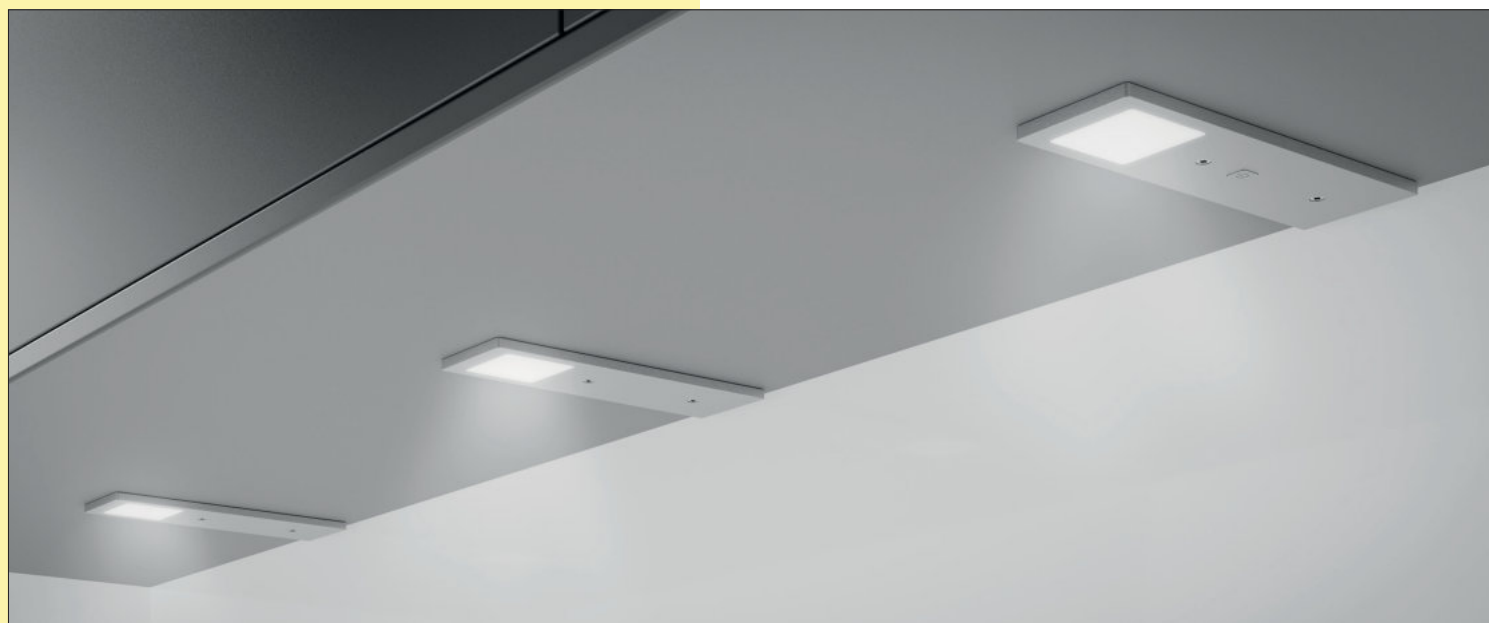

Forato LED aluminiumkleurig

Onderbouwlamp. Kast van aluminium, **aluminiumkleurig**. Verlichting zonder zichtbare LED-punten met geïntegreerde schakelaar (doorgeschroefd).

Afzonderlijke lamp zonder (z.s.) of met schakelaar en dimmer (met s. d.)

- 3 watt, 12 V, twee kleurbereiken: **3000 K** warmwit, **4000 K** neutraal wit
- 85 lumen/watt
- 200 mm toevoerleiding, 1800 mm verbindingsleiding met mini stekkersysteem

Set-2,-3,-5 met schakelaar bestaande uit:

- 1, 2 of 4 afzonderlijke lampen zonder schakelaar (7062350/7062380)
- 1 afzonderlijke lamp met schakelaar (7062351/7062381)
- 1 LED converter 20 (7062309)
- uitbreidbaar tot 6 lampen

Dit product bevat een lichtbron van de energie-efficiëntieklasse F.

7062350 afzonderlijke lamp z. s., 3000 K warmwit	52,52	63,55 €
7062351 afzonderlijke lamp met s. d., 3000 K warmwit	58,57	70,87 €
7062352 set-2, 3000 K warmwit	145,55	176,12 €
7062353 set-3, 3000 K warmwit	177,90	215,26 €
7062354 set-5, 3000 K warmwit	278,49	336,97 €

7062380 afzonderlijke lamp z. s., 4000 K neutraal wit	52,52	63,55 €
7062381 afzonderlijke lamp met s. d., 4000 K neutraal wit	58,57	70,87 €
7062382 set-2, 4000 K neutraal wit	145,55	176,12 €
7062383 set-3, 4000 K neutraal wit	177,90	215,26 €
7062384 set-5, 4000 K neutraal wit	278,49	336,97 €