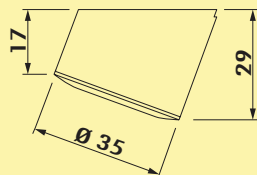

Slash schakelaar

Contactloze schakelaar.

- voor alle LED converters en laagspanningstransformatoren
- bijzondere aanbeveling voor alle Slash armaturen
- 2000 mm netsnoer met Europese vlakke stekker
- 500 mm toevoerleiding met Europese vlakke koppeling
- 2000 mm sensorleiding

7062094 roestvrij staal 78,49 94,97 €