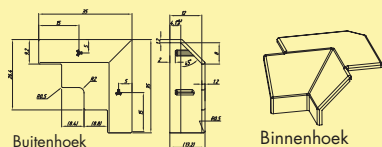

7061285	wit	53,61	64,87 €
---------	-----	-------	---------

Verdeler 6-voudig

- voor 12 VDC
- met 200 mm toevoerleiding

7061244	zwart	6,97	8,43 €
---------	-------	------	--------

Verlichting

Manubrio kleurwissel LED