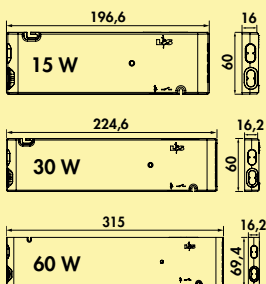

Optioneel toebehoren

7061049	LED verbinding sleiding, wit, L 2000 mm	4,03	4,88 €
7061304	Ricol Kleurwissel LED-band, L 2600 mm, 40,3 W/12 V	116,81	141,34 €

Verlichting

Functionele FW-converter

De functionele FW-converter voor kleurwissel-lichtsystemen.

- wit
- 12 VDC
- max. 36 watt belasting per steekplaats aan de converter
- 2000 mm netsnoer
- schakelbaar via Bluetooth-app (module 3) of via optioneel verkrijgbare afstandsbediening

7061286	module 2 (draadloos), 15 W, 4-voudige verdeler	95,21	115,20 €
7061271	module 2 (draadloos), 30 W, 6-voudige verdeler	121,26	146,72 €
7061273	module 2 (draadloos), 60 W, 6-voudige verdeler	152,69	184,75 €

7061287	module 3 (Bluetooth + draadloos), 15 W, 4-voudige verdeler	127,56	154,35 €
7061281	module 3 (Bluetooth + draadloos), 30 W, 6-voudige verdeler	156,30	189,12 €
7061283	module 3 (Bluetooth + draadloos), 60 W, 6-voudige verdeler	188,66	228,28 €