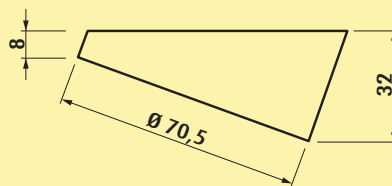

Verlichting