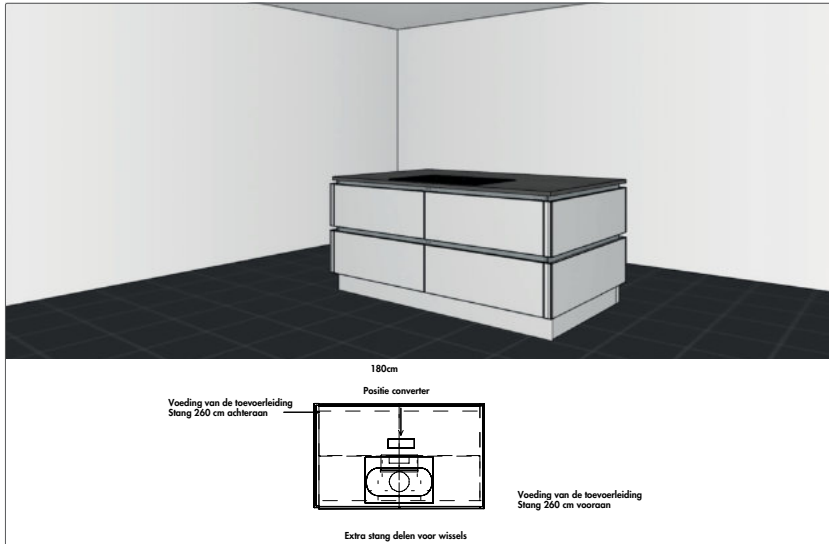

LUMICA® Manubrio

Inbouwscenario

Set 1 bestaande uit:

(voor eilandgrootte **tot** max. 180 x 135 cm)

- 3 x 7061197 (Manubrio kleurwissel-LED)
- 4 x 7061199 (buitenhoek)
- 1 x 7061273 (functionele FW-converter 60)

Afstandsbediening moet optioneel besteld worden!

7060101	Set 1	633,59	766,64 €