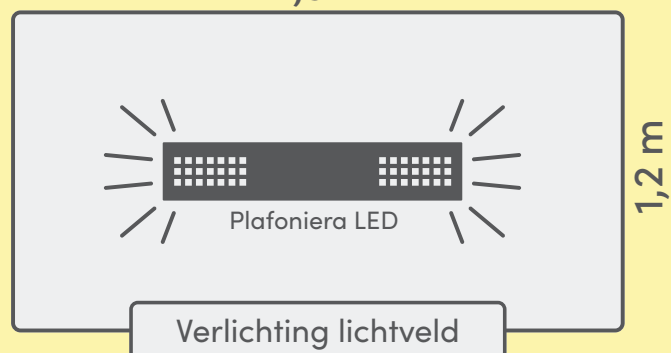

Plafoniera kleurwissel LED

Plafondlamp. Kast van aluminium, gepoedercoat. Incl. Converter en afstandsbediening.

Afzonderlijke lamp

- 56 watt, 230 V
- 98 lumen/watt
- traploze regeling van de lichtkleur van **2700 K** warmwit tot **6500 K** koudwit
- Memory-functie: de laatste instelling wordt opgeslagen
- dimfunctie: helderheid traploos dimbaar
- lenzen en Dark-Light reflector
- direct licht 2916 lumen, stralingshoek 60°
- indirect licht 2598 lumen, stralingshoek 120°
- indirect en direct licht gescheiden schakel- en dimbaar
- gewicht 5,6 kg
- 48 x 222 x 1100 mm (H x B x D)

Dit product bevat een lichtbron van de energie-efficiëntieklasse F.

7065064 wit, L 1100 mm	1131,85	1369,54 €
7065065 zwart mat, L 1100 mm	1131,85	1369,54 €