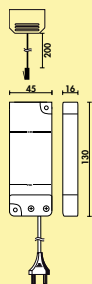

LED converter 12

- 15 watt, 12 VDC
- met 6-voudige verdeler
- 2000 mm netsnoer
- aansluitwaarden van de afzonderlijke lampen dienen in acht te worden genomen (watt)

7061025 grijs	44,45	53,78 €