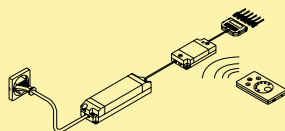

LED afstandsbediening **CE**

- hoogte van de ontvanger 16 mm
- schakelvermogen tot 2,5 A
- eenvoudige stekkerverbinding
- memory functie: de laatste instelling wordt opgeslagen
- dimfunctie: helderheid traploos dimbaar
- ontvanger en afstandsbediening in de leveringsomvang begrepen

7061176 wit	105,97	128,22 €