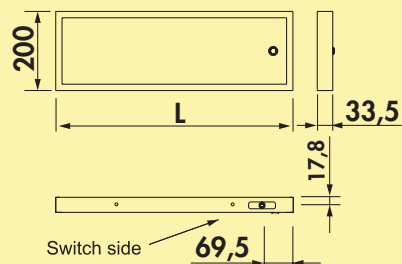

Lista 30 LED

Verlicht legbord. Kast van aluminium, **roestvrij staalkleurig** of **zwart mat**, veiligheidsglas gematteerd, met LED verlichting, gelijkmatige verlichting over de volledige breedte naar boven en onder, vrijhangende montage tot een borddiepte van 200 mm, schroeven aan de achterzijde onzichtbaar te monteren.