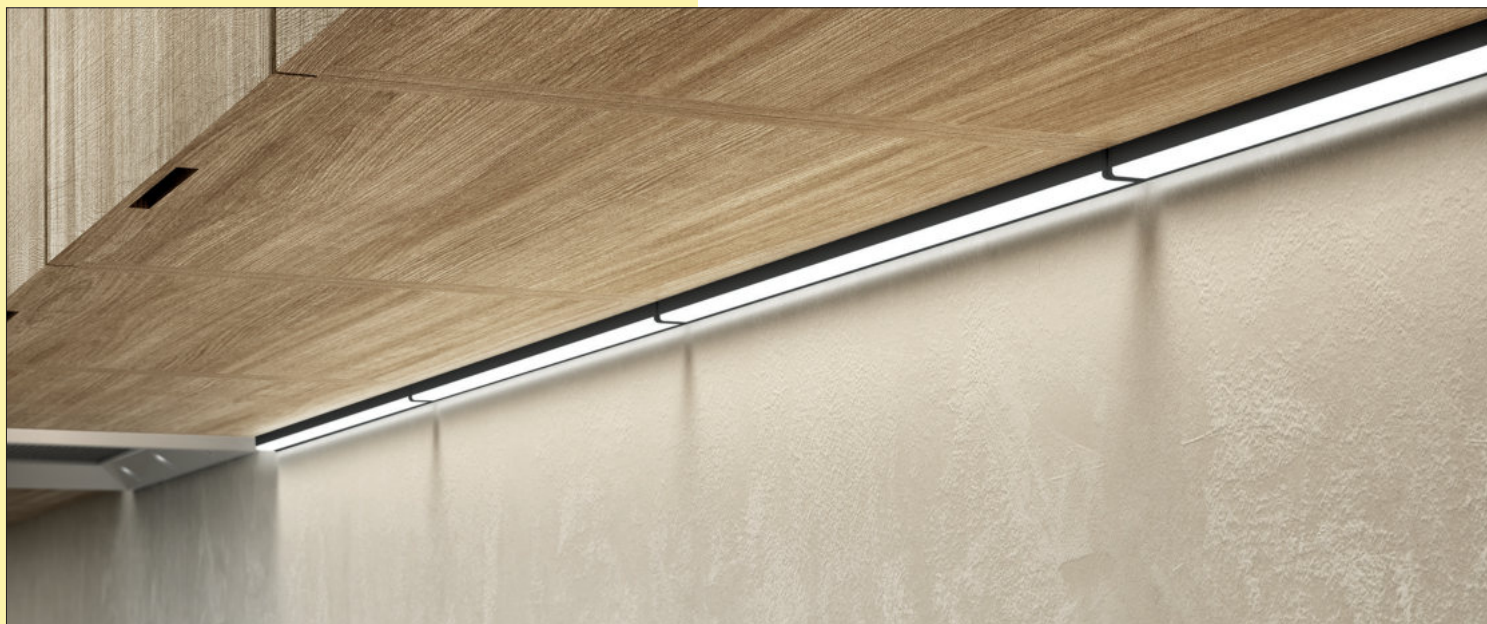

Lungo LED zwart mat

Onderbouwlamp. Smal aluminiumprofiel met verblindingvrije afdekking.

Afzonderlijke lamp met LED Touch schakelaar en dimmer

- 24 V
- 85 lumen/watt
- 2000 mm toevoerleiding
- aansluitklaar op LED converter 2430 (7062250)
- kabeluitvoer zijdelings rechts

Dit product bevat een lichtbron van energie-efficiëntieklasse G.

7062411	L 450 mm, 6,2 W, 4000 K	neutraal wit	82,27	99,55 €
7062412	L 600 mm, 8,2 W, 4000 K	neutraal wit	88,66	107,28 €
7062413	L 900 mm, 12,5 W, 4000 K	neutraal wit	108,32	131,07 €
7062414	L 1200 mm, 16,8 W, 4000 K	neutraal wit	128,49	155,47 €

Optioneel toebehoren

7062252	LED verbindingsleiding 24, wit, L 2000 mm	4,71	5,70 €