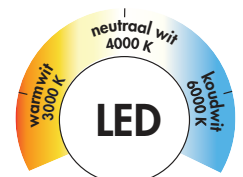

Alle Naber lampen met dit symbool bieden de mogelijkheid om lichtkleur en helderheid individueel in te stellen.