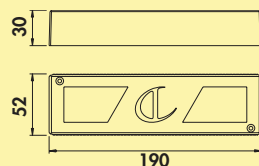

LED converter 2460

- 60 watt, 24 VDC
- met 9-voudige verdeler
- 2000 mm netsnoer
- aansluitwaarden van de afzonderlijke lampen moeten in acht genomen worden (watt)

7062251	wit	79,50	96,20 €