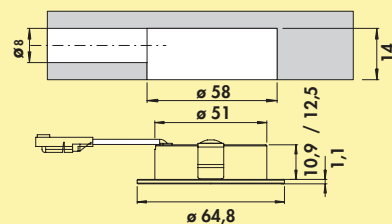

Anelli kleurwissel LED

Inbouwlamp. Aluminium kast. Verlichting zonder zichtbare LED punten.

Afzonderlijke lamp zonder schakelaar

- 4 watt, 12 V
- traploze regeling van de lichtkleur van **2700 K** warmwit tot **6500 K** koudwit
- dimfunctie: helderheid traploos dimbaar
- max. 85 lumen/watt bij **6500 K** koudwit
- 2000 mm toevoerleiding met mini stekkersysteem
- boor Ø 58 mm
- inbouwdiepte 14 mm
- aansluiting op LED converter 20 (7062309)
- LIC LED-systeem compatibel

Dit product bevat een lichtbron van energie-efficiëntieklasse F.

De passende kleurwissel functieconverters en afstandsbedieningen zijn te vinden in catalogus 1 pagina 268–270/24 NL.

7061320 afzonderlijke lamp zonder schakelaar, roestvrij staalkleurig	33,70	40,78 €
7061321 afzonderlijke lamp zonder schakelaar, zwart mat	33,70	40,78 €

Optioneel toebehoren

7061049 LED verbindingsleiding, wit, L 2000 mm	4,03	4,88 €
7061322 Anelli bevestigingsring, roestvrij staalkleurig, 15 mm	4,12	4,99 €
7061323 Anelli bevestigingsring, mat zwart, 15 mm	4,12	4,99 €