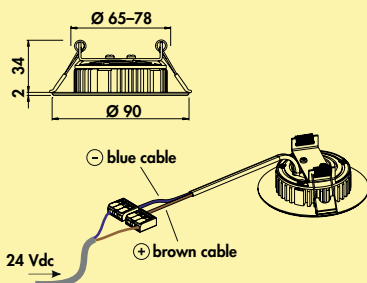

EXO LED

Inbouwlamp, plafondlamp. Gloeilichaam van aluminium drukgietwerk, wit, krachtige COB-lichtbron, middenstraal-optiek.

Afzonderlijke lamp zonder schakelaar

- 4,4 watt, 24 V, 3000 K warmwit
- dimfunctie: helderheid traploos dimbaar (alleen in combinatie met 7063375)
- max. 105 lumen/watt
- IP20
- met veerklemmen voor de inbouw in verlaagde plafonds
- snoer 2000 mm
- kabel lengte secundair 150 mm snoer
- boor-Ø 65–78 mm
- inbouwdiepte 34 mm
- aansluiting op LED converter 2430 (7062250)

Dit product bevat een lichtbron van de energie-efficiëntieklasse E.

7063374 afzonderlijke lamp zonder schakelaar	73,95	89,48 €