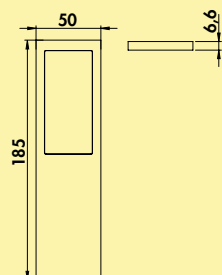

Levello kleurwissel LED

Onderbouwlamp. Kast van aluminium, verlichting zonder zichtbare LED punten.

Afzonderlijke lamp zonder schakelaar

- 4watt, 12 V
- traploze regeling van de lichtkleur van **2700 K** warmwit tot **6500 K** koudwit
- memory functie: de laatste instelling wordt opgeslagen
- dimfunctie: helderheid traploos dimbaar
- max. 85 lumen/watt bij **6500 K** koudwit
- 1800 mm toevoerleiding met mini stekkersysteem

Dit product bevat een lichtbron van energie-efficiëntieklasse F.

De passende kleurwissel functieconverters en afstandsbedieningen voor afzonderlijke lamp zonder schakelaar zijn te vinden in catalogus 1 pagina 268–270/24 NL.

7062320 lamp zonder schakelaar, LIC LED-systeem compatibel, aluminiumkleurig	68,74	83,18 €
7062330 afzonderlijke lamp zonder schakelaar, LIC LED-systeem compatibel, zwart	68,74	83,18 €
Optioneel toebehoren		
7061049 LED verbindingsleiding, wit, L 2000 mm	4,03	4,88 €