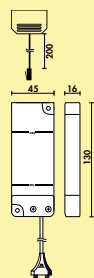

LED converter 24 E

- 15 watt, 24 VDC
- met 6-voudige verdeler
- 2000 mm netsnoer
- aansluitwaarden van de afzonderlijke lampen moeten in acht genomen worden (watt)

7061169 wit	45,21	54,70 €