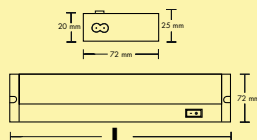

Lily Neo LED

Onderbouwlamp. Kast van aluminium met kunststofafdekking, kop op kop montage mogelijk (incl. verbindingadapter).

Afzonderlijke lamp met schakelaar

- 4000 K neutraal wit
- 80 lumen/watt
- B 77 mm, H 20 mm
- 1800 mm netsnoer los bijgevoegd
- 300 mm verbinding sleiding los bijgevoegd
- extra stekkerlengte 60 mm
- kabeluitvoer lampzijde links
- er kunnen max. 10 lampen verbonden worden

Dit product bevat een lichtbron van energie-efficiëntieklasse C.

7064144	L 350 mm, 6 W, roestvrij staalkleurig	51,60	62,44 €
7064145	L 555 mm, 10 W, roestvrij staalkleurig	56,30	68,12 €
7064146	L 700 mm, 13 W, roestvrij staalkleurig	68,40	82,76 €
7064147	L 900 mm, 16 W, roestvrij staalkleurig	80,92	97,91 €
7064148	L 1200 mm, 21 W, roestvrij staalkleurig	102,52	124,05 €