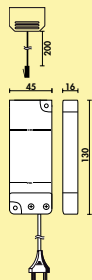

LED converter 12

- 15 watt, 12 VDC
- met 6-voudige verdeler
- 2000 mm netsnoer
- aansluitwaarden van de afzonderlijke lampen dienen in acht te worden genomen (watt)

7061025 grijs	44,45	53,78 €