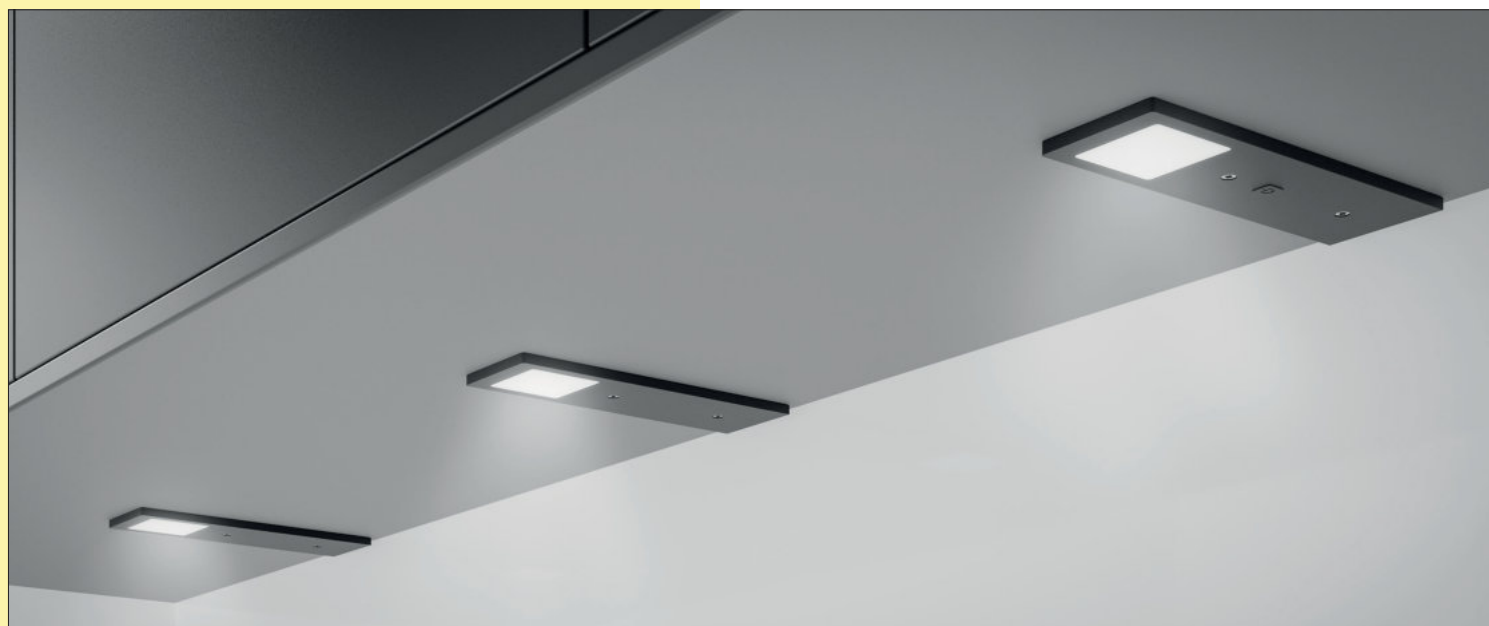

Verlichting

Forato LED zwart mat

Onderbouwlamp. Kast van aluminium, **zwart mat**. Verlichting zonder zichtbare LED-punten met geïntegreerde schakelaar. (doorgeschroefd)

Afzonderlijke lamp zonder (z. s.) of met schakelaar en dimmer (met s. d.)

- 3 watt, 12 V, twee kleurbereiken: **3000 K** warmwit, **4000 K** neutraal wit
- 85 lumen/watt
- 200 mm toevoerleiding, 1800 mm verbindingsleiding met mini stekkersysteem

Set-2,-3,-5 met schakelaar bestaande uit:

- 1, 2 of 4 afzonderlijke lampen zonder schakelaar (7062355/7062385)
- 1 afzonderlijke lamp met schakelaar (7062356/7062386)
- 1 LED converter 20 (7062309)
- uitbreidbaar tot 6 lampen

Dit product bevat een lichtbron van de energie-efficiëntieklasse F.

7062355	afzonderlijke lamp z. s., 3000 K warmwit	52,52	63,55 €
7062356	afzonderlijke lamp met s. d., 3000 K warmwit	58,57	70,87 €
7062357	set-2, 3000 K warmwit	145,55	176,12 €
7062358	set-3, 3000 K warmwit	177,90	215,26 €
7062359	set-5, 3000 K warmwit	278,49	336,97 €

7062385	afzonderlijke lamp z. s., 4000 K neutraal wit	52,52	63,55 €
7062386	afzonderlijke lamp met s. d., 4000 K neutraal wit	58,57	70,87 €
7062387	set-2, 4000 K neutraal wit	145,55	176,12 €
7062388	set-3, 4000 K neutraal wit	177,90	215,26 €
7062389	set-5, 4000 K neutraal wit	278,49	336,97 €

Optioneel toebehoren

7061049	LED verbindingsleiding, wit, L 2000 mm	4,03	4,88 €

LED converter 20

- 20 watt, 12 VDC
- met 6-voudige verdeler
- 2000 mm netsnoer
- aansluitwaarden van de afzonderlijke lampen moeten in acht genomen worden (watt)

7062309	grijs	46,30	56,02 €