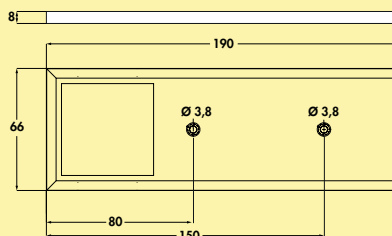

Verlichting

Intorno L kleurwissel LED

Onderbouwlamp. Kast van kunststof, 25 Power LED's.

Afzonderlijke lamp zonder schakelaar

- 2 watt, 24 V
- traploze regeling van de lichtkleur van **2700 K** warmwit tot **6500 K** koudwit
- memory functie: de laatste instelling wordt opgeslagen
- dimfunctie: helderheid traploos dimbaar
- 80 lumen/watt bij **6500 K** koudwit
- 2000 mm toevoerleiding
- bouwhoogte 8 mm

Set-2,-3,-5 met kleurwissel LED Touch schakelaar bestaande uit:

- 2 of 3 afzonderlijke lampen zonder schakelaar (7061170)
- 1 kleurwissel LED Touch schakelaar en dimmer (7061131)
- 1 LED converter 24 E (7061169)
- uitbreidbaar tot 6 lampen

Dit product bevat een lichtbron van energie-efficiëntieklasse G.

7061170 afzonderlijke lamp z. schakelaar, roestvrij staalkleurig	50,50	61,11 €
7061171 set-2, roestvrij staalkleurig	181,43	219,53 €
7061172 set-3, roestvrij staalkleurig	229,08	277,19 €

Optioneel toebehoren

7061049 LED verbindingsleiding, wit, L 2000 mm	4,03	4,88 €