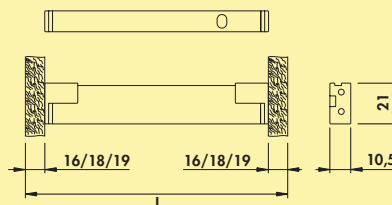

Verlichting

Dentro LED

Kast-interieurlamp. Smal aluminiumprofiel met verblindingvrije afdekking.

Afzonderlijke lamp met LED sensorschakelaar

- 24 V, 4000 K neutraal wit
- 85 lumen/watt
- 2000 mm toevoerleiding
- aansluitklaar op LED converter 2430 (7062250)
- kabeluitvoer achteraan rechts

Dit product bevat een lichtbron van energie-efficiëntieklasse G.

7062375	L 450 mm, 6,2 W, roestvrij staalkleurig	107,48	130,05 €
7062371	L 600 mm, 7,2 W, roestvrij staalkleurig	112,77	136,45 €
7062376	L 800 mm, 10,5 W, roestvrij staalkleurig	130,25	157,60 €
7062372	L 900 mm, 12 W, roestvrij staalkleurig	139,83	169,19 €
7062377	L 1000 mm, 13,4 W, roestvrij staalkleurig	153,78	186,07 €
7062373	L 1200 mm, 16,3 W, roestvrij staalkleurig	164,29	198,79 €

Optioneel toebehoren

7062252	LED verbindingsleiding 24, wit, L 2000 mm	4,71	5,70 €