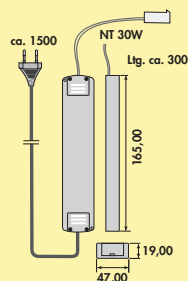

LED converter 3

- 30 watt, 12 VDC
- met 6-voudige verdeler
- 1500 mm netsnoer
- aansluitwaarden van de afzonderlijke lampen moeten in acht genomen worden (watt)

7061228 wit 43,11 **52,16 €**