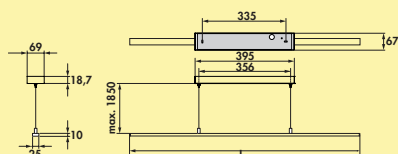

Guidance kleurwissel LED

Pendellamp. Aluminium kast. Incl. converter en 1-kanal kleurwissel afstandsbediening.

- 230 V
- traploze regeling van de lichtkleur van **2700 K** warmwit tot **6500 K** koudwit
- memory functie: de laatste instelling wordt opgeslagen
- dimfunctie: helderheid traploos dimbaar
- **niet dimbaar door dimmer die door de klant voorzien wordt**
- max. 83 lumen/watt bij **6500 K** koudwit
- ophanging max. 1850 mm
- bedienbaar met de 1- of 4-kanal afstandsbediening

Dit product bevat een lichtbron van energie-efficiëntieklasse G.

7065040	L 900 mm, 12,4 W, roestvrij staalkleurig	481,51	582,63 €
7065041	L 1200 mm, 18,6 W, roestvrij staalkleurig	513,87	621,78 €
7065042	L 1500 mm, 21,7 W, roestvrij staalkleurig	556,97	673,93 €