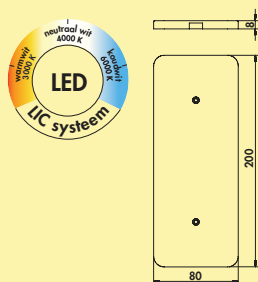

Pure kleurwissel LED

Onderbouw lamp. Kunststof behuizing, wit doorschijnend. Verlichting zonder zichtbare LED-punten. In uitgeschakelde toestand is het hele corpus van de lamp van doorzichtig plastic, wit mat.

Afzonderlijke lamp zonder schakelaar

- behuizing doorschroefbaar met witte afdekkappen
- 3,8 watt, 12 V
- traploze regeling van de lichtkleur van **2700 K** warmwit tot **6500 K** koudwit
- memory functie: de laatste instelling wordt opgeslagen
- dimfunctie: helderheid traploos dimbaar
- max. 80 lumen/watt bij **6500 K** koudwit
- **bus voor ministekkersysteem in de lampbehuizing geïntegreerd**
- 1800 toevoerleiding met mini stekkersysteem

Design by **STUDIO MORITZ PUTZIER**, Keulen.

Dit product bevat een lichtbron van energie-efficiëntieklasse G.

De passende functionele kleurwissel-converteren en afstandsbedieningen vindt u in de catalogus 1 pagina's 268–270/24 NL.

7063372 afzonderlijke lamp zonder schakelaar, LIC LED-systeem compatibel, wit mat	61,34	74,22 €

Optioneel toebehoren

7061049 LED verbindingsleiding, wit, L 2000 mm	4,03	4,88 €