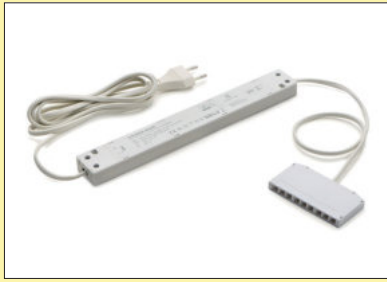

LED converter 2430

- 30 watt, 24 VDC
- met 9-voudige verdeler
- 2000 mm netsnoer
- aansluitwaarden van de afzonderlijke lampen moeten in acht genomen worden (watt)

7062250 wit	61,43	74,33 €