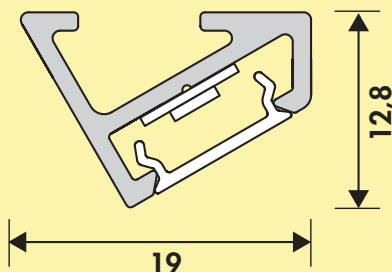

Vidula kleurwissel LED

Onderbouwlamp. Aluminium behuizing, met mat kunststof deksel inclusief LED profiel.

Afzonderlijke lamp zonder schakelaar

- 12 watt per meter
- traploze regeling van de lichtkleur van **2700 K** warmwit tot **6500 K** koudwit
- max. 92 lumen/watt bij **6000 K** koudwit
- LED band los, niet in het profiel geplaatst **vanaf een lengte van 1500 mm**
- alle 25 mm inkortbaar
- 2000 mm toevoering aan weerszijden **vanaf een lengte van 1500 mm**
- 2 einddoppen los meegeleverd, **vanaf een lengte van 1500 mm** 4 einddoppen
- aansluiting op 12 V converter met kleurwisselbesturing
- LIC LED-systeem compatibel

Dit product bevat een lichtbron van energie-efficiëntieklasse G.

Voor meer kleurwissel functieconverters en afstandsbedieningen zijn te vinden in catalogus 1 pagina 268–270/24 NL.

7061308	L 600 mm, roestvrij staalkleurig	80,76	97,72 €
7061310	L 900 mm, roestvrij staalkleurig	105,97	128,22 €
7061312	L 1200 mm, roestvrij staalkleurig	129,33	156,49 €
7061294	L 1500 mm, roestvrij staalkleurig	166,22	201,13 €
7061223	L 2600 mm, roestvrij staalkleurig	266,81	322,84 €

7061309	L 600 mm, zwart mat	80,76	97,72 €
7061311	L 900 mm, zwart mat	105,97	128,22 €
7061313	L 1200 mm, zwart mat	129,33	156,49 €
7061295	L 1500 mm, zwart mat	166,22	201,13 €
7061224	L 2600 mm, zwart mat	266,81	322,84 €

Optioneel toebehoren

7061049	LED verbindingsleiding, wit, L 2000 mm	4,03	4,88 €
7061306	Vidula Kleurwissel LED-band, L 2600 mm	95,21	115,20 €