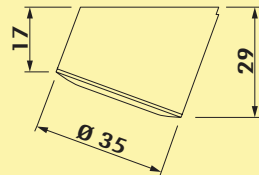

7062211 wit 38,49 46,57 €

LED Touch schakelaar

- met 10-voudige verdeler
- 2000 mm toevoerleiding
- 2000 mm verbindingsleiding
- geschikt voor 12 V en 24 VDC
- dimfunctie: helderheid traploos dimbaar

7062189 zilverkleurig 42,44 51,35 €