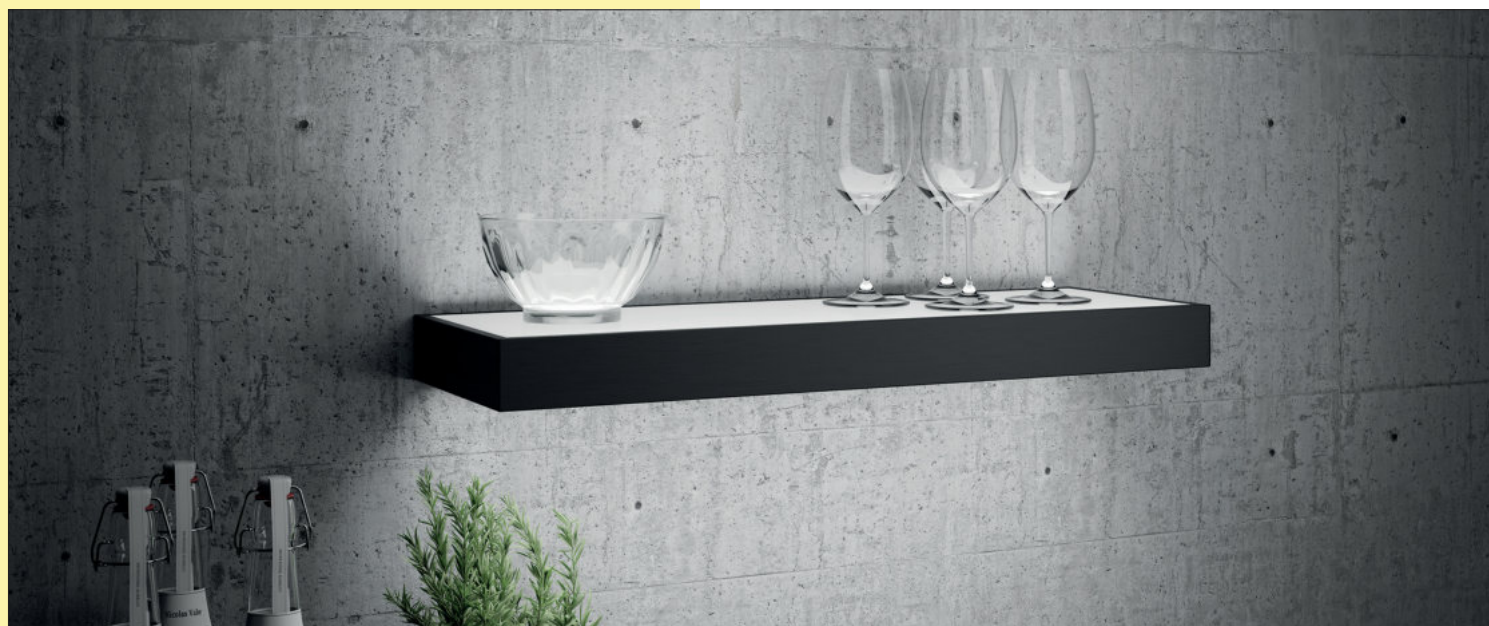

Lista 50 kleurwissel LED

Verlicht legbord. Kast van aluminium, veiligheidsglas gematteerd, met LED verlichting, gelijkmatige verlichting over de volledige breedte naar boven en onder, vrijhangende montage tot een borddiepte van 200 mm, schroeven aan de achterzijde, onzichtbaar te monteren.

Verlicht legbord

- 12 V, IP20
- traploze regeling van de lichtkleur van **2700 K** warmwit tot **6500 K** koudwit
- max. 64 lumen/watt bij **6500 K** koudwit
- 2000 mm toevoerleiding met mini stekkersysteem
- kabeluitvoer achterzijde van de lamp links
- draagvermogen* ca. 1 kg/100 mm
- incl. neigingsverstelling

Dit product bevat een lichtbron van energie-efficiëntieklasse G.

De passende kleurwissel functieconverters en afstandsbedieningen zijn te vinden in catalogus 1 pagina 268–270/24 NL.

*Draagvermogen is afhankelijk van de wandkwaliteit, er moet geschikt bevestigingsmateriaal voor het gegeven wandtype gebruikt worden.

7062340	L 450 mm, 3,1 W, roestvrij staalkleurig	242,52	293,45 €
7062342	L 600 mm, 4,3 W, roestvrij staalkleurig	274,87	332,59 €
7062344	L 900 mm, 6,6 W, roestvrij staalkleurig	346,72	419,53 €
7062346	L 1200 mm, 9 W, roestvrij staalkleurig	413,19	499,96 €
7062341	L 450 mm, 3,1 W, zwart mat	268,57	324,97 €
7062343	L 600 mm, 4,3 W, zwart mat	308,15	372,86 €
7062345	L 900 mm, 6,6 W, zwart mat	383,61	464,17 €
7062347	L 1200 mm, 9 W, zwart mat	431,18	521,73 €