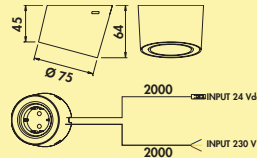

Unika 3 kleurwissel LED

Opbouwlamp. Kast van kunststof, rond, Verlichting zonder zichtbare LED punten met geïntegreerd stopcontact.

- 4,5 watt, 24 V
- instelling van de lichtkleur naar **2700 K** warmwit of **3900 K** neutraal wit (alleen in combinatie met Unika 2 LED Touch schakelaar en dimmer 7063369)
- memory functie: de laatste instelling wordt opgeslagen
- dimfunctie: helderheid traploos dimbaar
- max. 80 lumen/watt
- stopcontact 240 V/16 A
- 2000 mm toevoerleiding
- aansluiting op LED converter 2430 (7062250)

Dit product bevat een lichtbron van de energie-efficiëntieklasse E.

7063370 afzonderlijke lamp met veiligheidsstopcontacten, zwart mat	101,68	123,03 €

Optioneel toebehoren

7062252 LED verbindingsleiding 24, wit, L 2000 mm	4,71	5,70 €