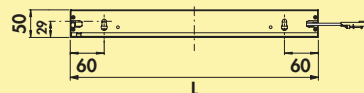

Lista 50 kleurwissel LED

Verlicht legbord. Kast van aluminium, veiligheidsglas gematteerd, met LED verlichting, gelijkmatige verlichting over de volledige breedte naar boven en onder, vrijhangende montage tot een borddiepte van 200 mm, schroeven aan de achterzijde, onzichtbaar te monteren.

Verlicht legbord

- 12 V, IP20
- traploze regeling van de lichtkleur van **2700 K** warmwit tot **6500 K** koudwit
- max. 64 lumen/watt bij **6500 K** koudwit
- 2000 mm toevoerleiding met mini stekkersysteem
- kabeluitvoer achterzijde van de lamp links
- draagvermogen* ca. 1 kg/100 mm
- incl. neigingsverstelling
- LIC LED-systeem compatibel

Dit product bevat een lichtbron van energie-efficiëntieklasse G.

De passende kleurwissel functieconverters en afstandsbedieningen zijn te vinden in catalogus 1 pagina 268–270/24 NL.

*Draagvermogen is afhankelijk van de wandkwaliteit, er moet geschikt bevestigingsmateriaal voor het gegeven wandtype gebruikt worden.

7062340	L 450 mm, 3,1 W, roestvrij staalkleurig	242,52	293,45 €
7062342	L 600 mm, 4,3 W, roestvrij staalkleurig	274,87	332,59 €
7062344	L 900 mm, 6,6 W, roestvrij staalkleurig	346,72	419,53 €
7062346	L 1200 mm, 9 W, roestvrij staalkleurig	413,19	499,96 €
7062341	L 450 mm, 3,1 W, zwart mat	268,57	324,97 €
7062343	L 600 mm, 4,3 W, zwart mat	308,15	372,86 €
7062345	L 900 mm, 6,6 W, zwart mat	383,61	464,17 €
7062347	L 1200 mm, 9 W, zwart mat	431,18	521,73 €