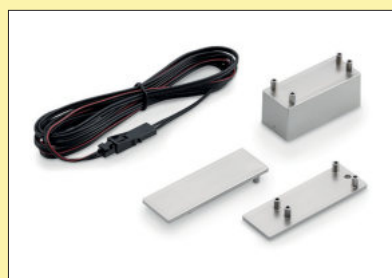

Prova 90° verbindingshoekelement

Hoekelement 90°.

- eindkap rechts
- eindkap links
- verbinding sleiding secundair voor LED 1800 mm

7061208 roestvrij staalkleurig	11,60	14,04 €
7061220 zwart mat	11,60	14,04 €