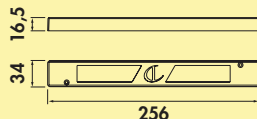

LED converter 2

- 30 watt, 12 VDC
- met 9-voudige verdeler
- 2000 mm netsnoer
- aansluitwaarden van de afzonderlijke lampen moeten in acht genomen worden (watt)

7062218	wit	51,93	62,84 €