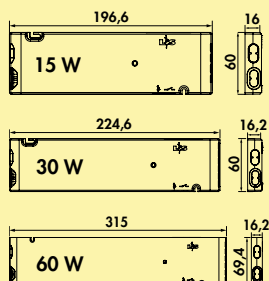

Functionele FW-converter

De functionele FW-converter voor kleurwissel-lichtsystemen.

- wit
- 12 VDC
- max. 36 watt belasting per steekplaats aan de converter
- 2000 mm netsnoer
- schakelbaar via Bluetooth-app (module 3) of via optioneel verkrijgbare afstandsbediening

7061286	module 2 (draadloos), 15 W, 4-voudige verdeler	95,21	115,20 €
7061271	module 2 (draadloos), 30 W, 6-voudige verdeler	121,26	146,72 €
7061273	module 2 (draadloos), 60 W, 6-voudige verdeler	152,69	184,75 €
7061287	module 3 (Bluetooth + draadloos), 15 W, 4-voudige verdeler	127,56	154,35 €
7061281	module 3 (Bluetooth + draadloos), 30 W, 6-voudige verdeler	156,30	189,12 €
7061283	module 3 (Bluetooth + draadloos), 60 W, 6-voudige verdeler	188,66	228,28 €