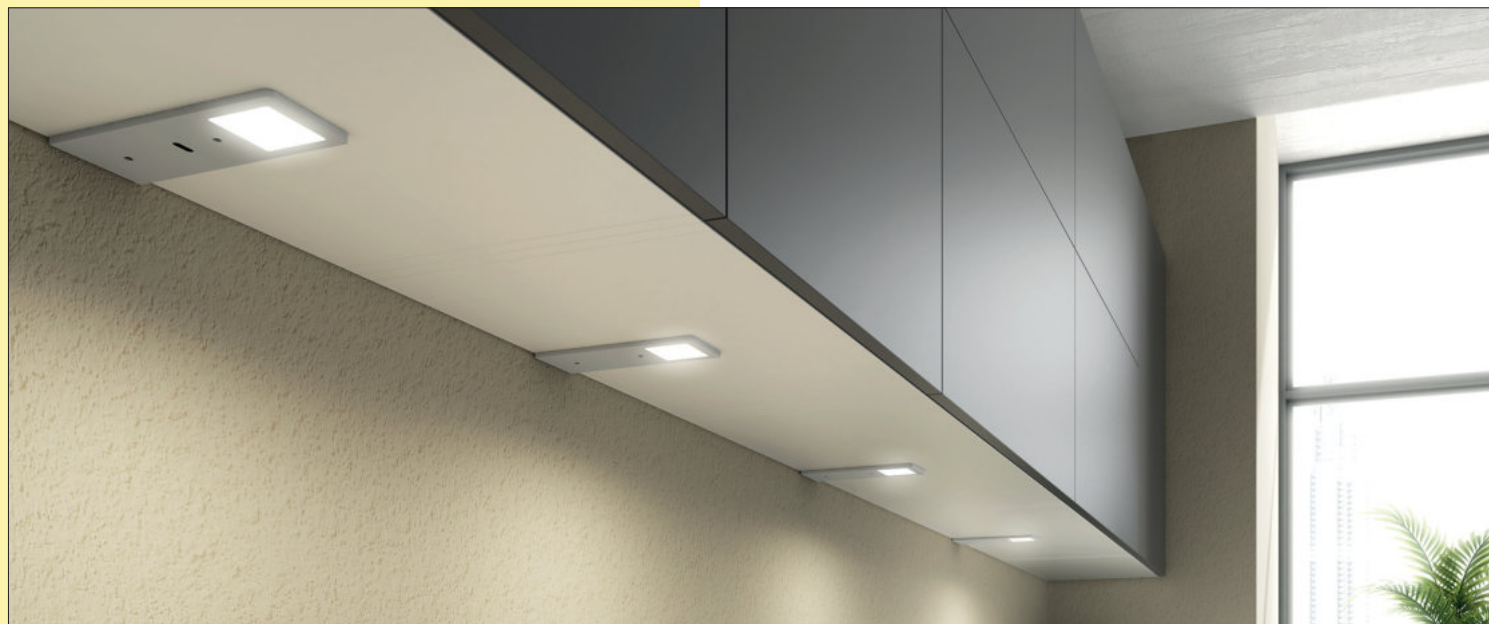

AstraLED SE aluminiumkleurig

Onderbouwlamp. Kast van aluminium, 5 mm. Verlichting zonder zichtbare LED punten met geïntegreerde touch-schakelaar.

Afzonderlijke lamp zonder of met LED Touch schakelaar en dimmer (met LED Touch s. d.)

- 5 watt, 24 V, twee kleurbereiken: **3000 K** warmwit
- **3900 K** neutraal wit
- 65 lumen/watt
- helderheid traploos dimbaar door LED Touch schakelaar en dimmer
- 150 mm toevoerleiding, 2000 mm verbingsleiding met mini stekkersysteem
- bijkomende Memoryfunctie: de laatste instelling wordt opgeslagen

Set-2,-3,-5 met LED Touch schakelaar en dimmer bestaande uit:

- 1, 2 of 4 afzonderlijke lampen zonder schakelaar (7063314/7063343)
- 1 afzonderlijke lamp met LED Touch schakelaar en dimmer (7063315/7063344)
- 1 LED converter 2430 (7062250)
- uitbreidbaar tot 6 lampen

Dit product bevat een lichtbron van de energie-efficiëntieklasse F.

7063314 afzonderlijke lamp z. s., 3000 K warmwit	48,32	58,47 €

7063315 afzonderlijke lamp met LED Touch s. d., 3000 K warmwit	99,16	119,98 €

7063316 set-2, 3000 K warmwit	169,75	205,40 €

7063317 set-3, 3000 K warmwit	210,08	254,20 €

7063319 set-5, 3000 K warmwit	305,04	369,10 €

7063343 afzonderlijke lamp z. s., 3900 K neutraal wit	48,32	58,47 €

7063344 afzonderlijke lamp met LED Touch s. d., 3900 K neutraal wit	99,16	119,98 €

7063345 set-2, 3900 K neutraal wit	169,75	205,40 €

7063346 set-3, 3900 K neutraal wit	210,08	254,20 €

7063347 set-5, 3900 K neutraal wit	305,04	369,10 €

Optioneel toebehoren

7062252 LED verbingsleiding 24, wit, L 2000 mm	4,71	5,70 €