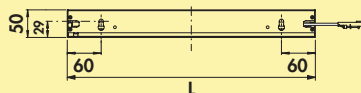

Lista 50 kleurwissel LED

Verlicht legbord. Kast van aluminium, veiligheidsglas gematteerd, met LED verlichting, gelijkmatige verlichting over de volledige breedte naar boven en onder, vrijhangende montage tot een borddiepte van 200 mm, schroeven aan de achterzijde, onzichtbaar te monteren.

Verlicht legbord

- 12 V, IP20
- traploze regeling van de lichtkleur van **2700 K** warmwit tot **6500 K** koudwit
- max. 64 lumen/watt bij **6500 K** koudwit
- 2000 mm toevoerleiding met mini stekkersysteem
- kabeluitvoer achterzijde van de lamp links
- draagvermogen* ca. 1 kg/100 mm
- incl. neigingsverstelling

Dit product bevat een lichtbron van energie-efficiëntieklasse G.

De passende kleurwissel functieconverters en afstandsbedieningen zijn te vinden in catalogus 1 pagina 268–270/24 NL.

*Draagvermogen is afhankelijk van de wandkwaliteit, er moet geschikt bevestigingsmateriaal voor het gegeven wandtype gebruikt worden.

7062340	L 450 mm, 3,1 W, roestvrij staalkleurig	242,52	293,45 €
7062342	L 600 mm, 4,3 W, roestvrij staalkleurig	274,87	332,59 €
7062344	L 900 mm, 6,6 W, roestvrij staalkleurig	346,72	419,53 €
7062346	L 1200 mm, 9 W, roestvrij staalkleurig	413,19	499,96 €
7062341	L 450 mm, 3,1 W, zwart mat	268,57	324,97 €
7062343	L 600 mm, 4,3 W, zwart mat	308,15	372,86 €
7062345	L 900 mm, 6,6 W, zwart mat	383,61	464,17 €
7062347	L 1200 mm, 9 W, zwart mat	431,18	521,73 €