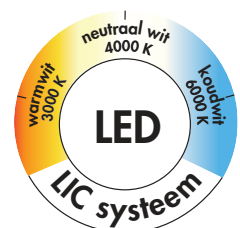

Alle LIC LED-lampen met dit symbool kunnen door middel van de converters en functionele modules met elkaar gecombineerd en gestuurd worden of ook als afzonderlijke lampen bediend worden.