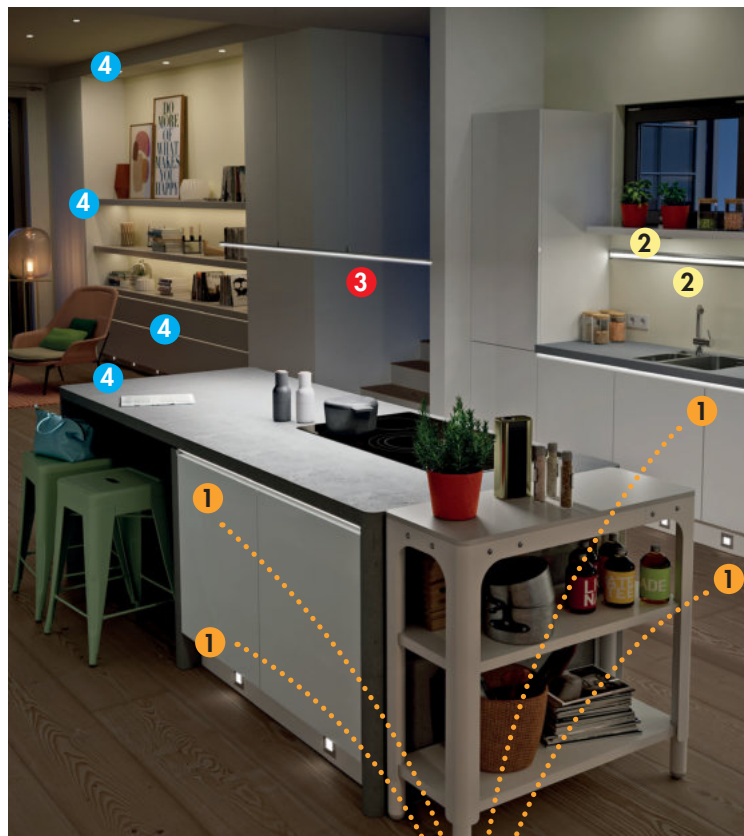

Ricol kleurwissel LED (Lineaire units)

Manubrio kleurwissel LED (Greeplijstverlichting)

Cosi kleurwissel LED (Plintlamp)

Besturingseenheid (voorbeeld: smartphone)

Per draadloze module kan er één kanaal/lamp/lampengroep geschakeld worden. Een kanaal op de smartphone kan maximaal 10 converters aansturen. Decentrale en centrale voeding kunnen in één kanaal gekoppeld worden.