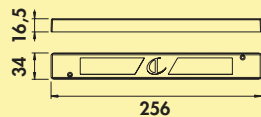

LED converter 2430

- 30 watt, 24 VDC
- met 9-voudige verdeler
- 2000 mm netsnoer
- aansluitwaarden van de afzonderlijke lampen moeten in acht genomen worden (watt)

7062250 wit	61,43	74,33 €