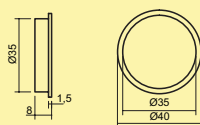

Kleurwissel LED Touch schakelaar en dimmer

- voor kleurwissel LED
- traploze regeling van de lichtkleur van 2700 K warmwit tot 6500 K koudwit
- memory functie: de laatste kleurinstelling wordt opgeslagen
- dimfunctie: helderheid in drie stappen dimbaar
- 12 V/24 V, 2,5 A
- 1000/2000 mm toevoerleiding met mini stekkersysteem

7061131 roestvrij staalkleurig	56,89	68,84 €