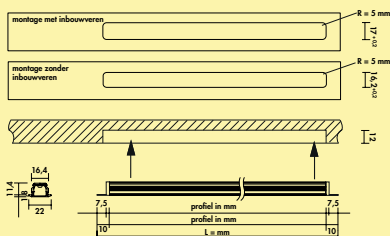

Ricol kleurwissel LED

Inbouwlamp. Kast van aluminium, LED inbouwprofiel, verborgen kabelgeleiding met klembevestiging, geen schroeven vereist.

Afzonderlijke lamp zonder schakelaar

- 15,5 watt per meter
- traploze regeling van de lichtkleur van 2700 K warmwit tot 6500 K koudwit
- max. 80 lumen/watt bij 6000 K koudwit
- lengte van de lamp 2600 mm
- LED band los, niet in het profiel geplaatst
- alle 25 mm inkortbaar, voeding aan weerszijden
- 2000 mm toevoerleiding aan weerszijden
- 4 einddoppen los bijgevoegd
- aansluiting op 12 V converter met kleurwisselbesturing
- inbouwdiepte 12 mm
- LIC LED-systeem compatibel

Dit product bevat een lichtbron van energie-efficiëntieklasse F.

Voor meer kleurwissel functieconverters en afstandsbedieningen zijn te vinden in catalogus 1 pagina 268–270/24 NL.

7061184	afzonderlijke lamp z. schakelaar, L 2600 mm, roestvrij staalkleurig	271,26	328,22 €
7060105	afzonderlijke lamp z. schakelaar, L 2600 mm, zwart mat	271,26	328,22 €

Optioneel toebehoren

7061049	LED verbinding sleiding, wit, L 2000 mm	4,03	4,88 €
7061304	Ricol Kleurwissel LED-band, L 2600 mm, 40,3 W/12 V	116,81	141,34 €

Verlichting

Functionele FW-converter

De functionele FW-converter voor kleurwissel-lichtsystemen.

- wit
- 12 VDC
- max. 36 watt belasting per steekplaats aan de converter
- 2000 mm netsnoer
- schakelbaar via Bluetooth-app (module 3) of via optioneel verkrijgbare afstandsbediening

7061286	module 2 (draadloos), 15 W, 4-voudige verdeler	95,21	115,20 €
7061271	module 2 (draadloos), 30 W, 6-voudige verdeler	121,26	146,72 €
7061273	module 2 (draadloos), 60 W, 6-voudige verdeler	152,69	184,75 €