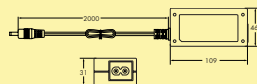

LED converter Melon 36

- 36 watt, 24 VDC
- 2000 mm netsnoer
- aansluitwaarden van de afzonderlijke lampen dienen in acht te worden genomen (watt)

7064136	wit	40,17	48,61 €