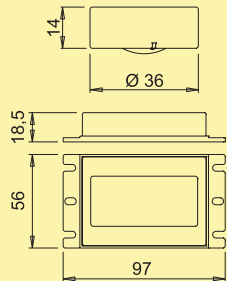

Call-Me schakelaar

- ontvanger en afstandbediening
- 24 V, 72 watt
- met 9-voudige verdeler
- memory functie: de laatste instelling wordt opgeslagen
- dimfunctie
- 150 mm/500 mm toevoerleiding

7063375 zwart	125,21	151,50 €