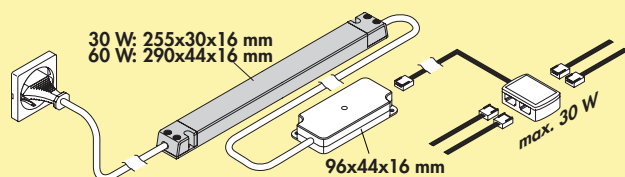

LED converter RGB

Converter incl. besturingssysteem voor LED RGB-lichtsystemen.

- 24 V
- 4-voudige verdeler
- Memory-functie: de laatste instelling wordt opgeslagen
- dimfunctie: 5 trappen
- kleur: grijs (converter), wit (besturing)
- kabellengte primair 2000 mm, secundair 100 mm (besturing), 500 mm (RGB verdeler)

7061362 30 watt	117,65	142,36 €
7061363 60 watt	141,18	170,83 €