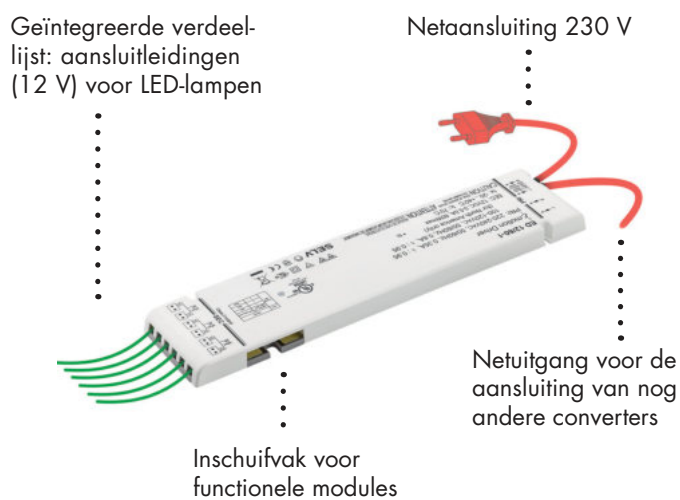

Module 2

maakt de besturing met afstandsbediening, deurcontact en bewegingsmelder mogelijk

Module 3

maakt aanvullend de besturing met smartphone en app mogelijk