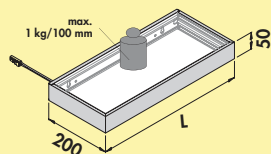

Lista 50 kleurwissel LED

Verlicht legbord. Kast van aluminium, veiligheidsglas gematteerd, met LED verlichting, gelijkmatige verlichting over de volledige breedte naar boven en onder, vrijhangende montage tot een borddiepte van 200 mm, schroeven aan de achterzijde, onzichtbaar te monteren.

Verlicht legbord

- 12 V, IP20
- traploze regeling van de lichtkleur van **2700 K** warmwit tot **6500 K** koudwit
- max. 64 lumen/watt bij **6500 K** koudwit
- 2000 mm toevoerleiding met mini stekkersysteem
- kabeluitvoer achterzijde van de lamp links
- draagvermogen* ca. 1 kg/100 mm
- incl. neigingsverstelling
- LIC LED-systeem compatibel

Dit product bevat een lichtbron van energie-efficiëntieklasse G.

De passende kleurwissel functieconverters en afstandsbedieningen zijn te vinden in catalogus 1 pagina 268–270/24 NL.

*Draagvermogen is afhankelijk van de wandkwaliteit, er moet geschikt bevestigingsmateriaal voor het gegeven wandtype gebruikt worden.

7062340	L 450 mm, 3,1 W, roestvrij staalkleurig	242,52	293,45 €
7062342	L 600 mm, 4,3 W, roestvrij staalkleurig	274,87	332,59 €
7062344	L 900 mm, 6,6 W, roestvrij staalkleurig	346,72	419,53 €
7062346	L 1200 mm, 9 W, roestvrij staalkleurig	413,19	499,96 €
7062341	L 450 mm, 3,1 W, zwart mat	268,57	324,97 €
7062343	L 600 mm, 4,3 W, zwart mat	308,15	372,86 €
7062345	L 900 mm, 6,6 W, zwart mat	383,61	464,17 €
7062347	L 1200 mm, 9 W, zwart mat	431,18	521,73 €