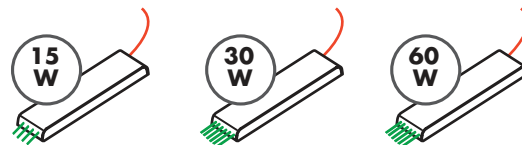

Flexibiliteit: op een centrale netaansluiting kunnen er maximaal 10 converters aangesloten worden, zodat het ter beschikking staande vermogen en het aantal verbruikers dienovereenkomstig verhoogt. De geïntegreerde verdeellijst kan bovendien aanvullend door steekbare 6-voudige verdeellijsten uitgebreid worden. De vlakke bouwhoogte van de converters vergemakkelijkt de onzichtbare montage.

Functionele module

Door het insteken van een functionele module in het zijdelingse inschuifvak krijgt de converter "intelligente" bijkomende functies. De functionele modules ontvangen signalen van de betreffende besturingseenheid, waardoor de aangesloten lampen dienovereenkomstig gestuurd worden.

Lichtscenario's: bovendien kunnen de functionele modules signalen naar andere converters zenden die eveneens met functionele modules uitgerust zijn. Door de draadloze communicatie komt er een zo hoog mogelijke flexibiliteit van het LIC-LED-systeem tot stand. Hoe meer lampen of complete lampengroepen bij de besturing betrokken worden, hoe groter het aantal en hoe hoger de variabiliteit van de mogelijke lichtscenario's wordt.

Er zijn twee verschillende functionele modules. "Module 2" maakt de besturing met afstandsbediening, deurcontact en bewegingsmelder mogelijk, "Module 3" maakt aanvullend de besturing via Bluetooth en smartphone-app mogelijk.

Convertermodellen: 15 W model met 4 steekplaatsen, 30 W en 60 W model met elk 6 steekplaatsen (elk 12 V)