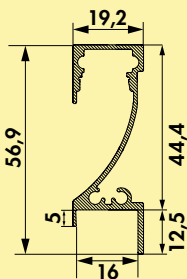

Prova kleurwissel LED

Opzetlamp voor achterwanden. Aluminium LED profiel, alle 25 mm inkortbaar, geen zichtbare LED punten.

Afzonderlijke lamp

- 31,2 watt, 12 V
- traploze regeling van de lichtkleur van **2700 K** warmwit tot **6500 K** koudwit
- max. 80 lumen/watt bij **6500 K** koudwit
- lengte van de lamp 2600 mm
- 2000 mm toevoerleiding aan weerszijden
- LED band 2600 mm, voeding aan weerszijden
- voor 16 mm wanddikte

Dit product bevat een lichtbron van energie-efficiëntieklasse G.

Voor meer kleurwissel functieconverters en afstandsbedieningen zijn te vinden in catalogus 1 pagina 268–270/24 NL.

7061207	afzonderlijke lamp, L 2600 mm, roestvrij staalkleurig	260,50	315,21 €
7061209	afzonderlijke lamp, L 2600 mm, zwart mat	265,04	320,70 €

Optioneel toebehoren

7061049	LED verbindingsleiding, wit, L 2000 mm	4,03	4,88 €
7061305	Prova Kleurwissel LED-band, L 2600 mm, 31,2 W/12 V	98,82	119,57 €