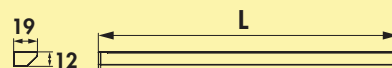

7061285	wit	53,61	64,87 €
---------	-----	-------	---------

Verdeler 6-voudig

- voor 12 VDC
- met 200 mm toevoerleiding

7061244	zwart	6,97	8,43 €
---------	-------	------	--------

Verlichting

Manubrio kleurwissel LED