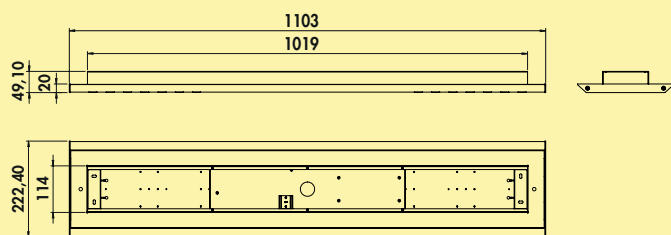

2,3 m

Plafoniera kleurwissel LED

Plafondlamp. Kast van aluminium, gepoedercoat. Incl. Converter en afstandsbediening.

Afzonderlijke lamp

- 56 watt, 230 V
- 98 lumen/watt
- traploze regeling van de lichtkleur van **2700 K** warmwit tot **6500 K** koudwit
- Memory-functie: de laatste instelling wordt opgeslagen
- dimfunctie: helderheid traploos dimbaar
- lenzen en Dark-Light reflector
- direct licht 2916 lumen, stralingshoek 60°
- indirect licht 2598 lumen, stralingshoek 120°
- indirect en direct licht gescheiden schakel- en dimbaar
- gewicht 5,6 kg
- 48 x 222 x 1100 mm (H x B x D)

Dit product bevat een lichtbron van de energie-efficiëntieklasse F.

7065064 wit, L 1100 mm	1131,85	1369,54 €
7065065 zwart mat, L 1100 mm	1131,85	1369,54 €