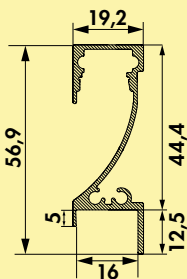

Verlichting

Prova kleurwissel LED

Opzetlamp voor achterwanden. Aluminium LED profiel, alle 25 mm inkortbaar, geen zichtbare LED punten.

Afzonderlijke lamp

- 31,2 watt, 12 V
- traploze regeling van de lichtkleur van **2700 K** warmwit tot **6500 K** koudwit
- max. 80 lumen/watt bij **6500 K** koudwit
- lengte van de lamp 2600 mm
- 2000 mm toevoerleiding aan weerszijden
- LED band 2600 mm, voeding aan weerszijden
- voor 16 mm wanddikte
- LIC LED-systeem compatibel

Dit product bevat een lichtbron van energie-efficiëntieklasse G.

Voor meer kleurwissel functieconverters en afstandsbedieningen zijn te vinden in catalogus 1 pagina 268–270/24 NL.

7061207 afzonderlijke lamp, L 2600 mm, roestvrij staalkleurig	260,50	315,21 €
7061209 afzonderlijke lamp, L 2600 mm, zwart mat	265,04	320,70 €

Optioneel toebehoren

7061049 LED verbinding sleiding, wit, L 2000 mm	4,03	4,88 €
7061305 Prova Kleurwissel LED-band, L 2600 mm, 31,2 W/12 V	98,82	119,57 €