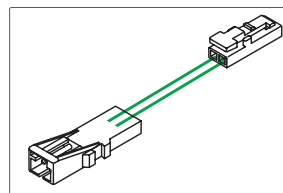

Verlenging van de aansluiting

Volstaat de toevoerleiding van de LIC-compatibele lampen niet, dan kan ze met een LED-verbinding sleiding verlengd worden (lengte

180 cm met mini-stekkersysteem – zie cataloguspagina's).