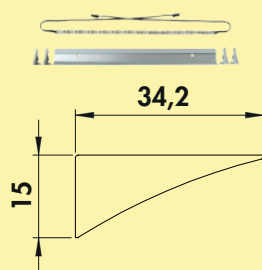

Verlichting

Effekt profiel LED

Achterwandlamp. Aluminiumprofiel, doorschijnende kunststofafdekking, lichtjes schuin geplaatst voor een optimale verlichting van de keukennissen, eenvoudige montage onder de hangkast.

Afzonderlijke lamp

- 15 watt per meter
- 12 V, **4000 K** neutraal wit
- 105 lumen/watt
- 300 mm toevoerleiding **aan weerszijden** en 1500 mm verbindingsleiding met mini stekkersysteem
- alle 25 mm inkortbaar, 4 einddoppen los bijgevoegd
- aansluiting op LED converter (7061228 of 7061078)
- schroefbevestiging
- LED band 2600 mm, met voeding aan weerszijden

Dit product bevat een lichtbron van energie-efficiëntieklasse F.

De passende schakelaars vindt u in catalogus 1 pagina 399/24 NL.

7061219 afzonderlijke lamp, L 2600 mm, roestvrij staalkleurig 359,08 **434,49 €**

Optioneel toebehoren

7061049 LED verbindingsleiding, wit, L 2000 mm 4,03 **4,88 €**

7061301 Effekt profiel LED-band neutraal wit, L 2600 mm, 39 W/12 V 170,84 **206,72 €**