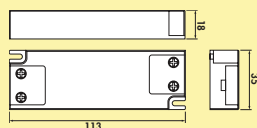

LED converter 20

- 20 watt, 12 VDC
- met 6-voudige verdeler
- 2000 mm netsnoer
- aansluitwaarden van de afzonderlijke lampen moeten in acht genomen worden (watt)

7062309 grijs	46,30	56,02 €