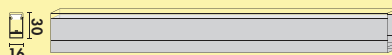

7061025 grijs	44,45	53,78 €
---------------	-------	---------

Verdeler 6-voudig

- voor 12 VDC
- met 200 mm toevoerleiding

7061244 zwart	6,97	8,43 €
---------------	------	--------

Verlichting

Lichtprofiel kleurwissel LED