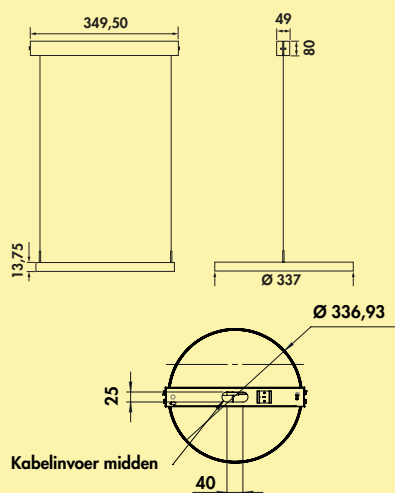

7065004 wit, L 1200 mm, 18 W 603,03 **729,67 €**

7065005 zwart, L 1500 mm, 22 W 666,97 **807,03 €**

7065006 wit, L 1500 mm, 22 W 666,97 **807,03 €**

Plate 1R LED

Pendellamp. Aluminium kast. Acrylglas gesatineerd. Incl. converter en afstandsbediening.