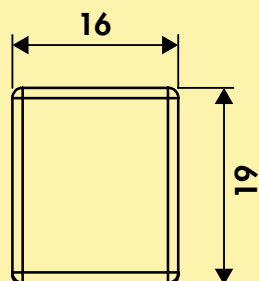

Pertura kleurwissel LED

Onderbouwlamp. Kast van aluminium, kunststof afdekking opaal wit, LED profiel, homogene verlichting zonder zichtbare LED punten.

Afzonderlijke lamp zonder schakelaar

- 12 watt per meter
- traploze regeling van de lichtkleur van **2700 K** warmwit tot **6500 K** koudwit
- max. 92 lumen/watt bij **6000 K** koudwit
- LED band los, niet in het profiel geplaatst
- alle 25 mm inkortbaar, voeding aan weerszijden
- 2000 mm toevoerleiding aan weerszijden
- 4 einddoppen los bijgevoegd
- aansluiting op 12 V converter met kleurwisselbesturing

Dit product bevat een lichtbron van energie-efficiëntieklasse G.

De passende kleurwissel functieconverters en afstandsbedieningen voor afzonderlijke lamp zonder schakelaar zijn te vinden in catalogus 1 pagina 268-270/24 NL.

7061296 afzonderlijke lamp z. s., L 1500 mm, roestvrij staalkleurig	173,36	209,77 €

7061240 afzonderlijke lamp z. s., L 2600 mm, roestvrij staalkleurig	278,49	336,97 €

7061297 afzonderlijke lamp z. s., L 1500 mm, zwart mat	173,36	209,77 €

7061241 afzonderlijke lamp z. s., L 2600 mm, zwart mat	278,49	336,97 €

Optioneel toebehoren

7061049 LED verbindingsleiding, wit, L 2000 mm	4,03	4,88 €

7061307 Pertura Kleurwissel LED-band, L 2600 mm	95,21	115,20 €