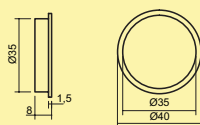

Kleurwissel LED Touch schakelaar en dimmer

- voor kleurwissel LED
- traploze regeling van de lichtkleur van **2700 K** warmwit tot **6500 K** koudwit
- memory functie: de laatste kleurinstelling wordt opgeslagen
- dimfunctie: helderheid in drie stappen dimbaar
- 12 V/24 V, 2,5 A
- 1000/2000 mm toevoerleiding met mini stekkersysteem

7061131 roestvrij staalkleurig	56,89	68,84 €