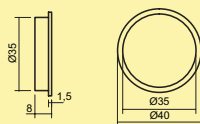

Kleurwissel LED Touch schakelaar en dimmer

- voor kleurwissel LED
- traploze regeling van de lichtkleur van **2700 K** warmwit tot **6500 K** koudwit
- memory functie: de laatste kleurinstelling wordt opgeslagen
- dimfunctie: helderheid in drie stappen dimbaar
- 12 V/24 V, 2,5 A
- 1000/2000 mm toevoerleiding met mini stekkersysteem

7061131 roestvrij staalkleurig	56,89	68,84 €