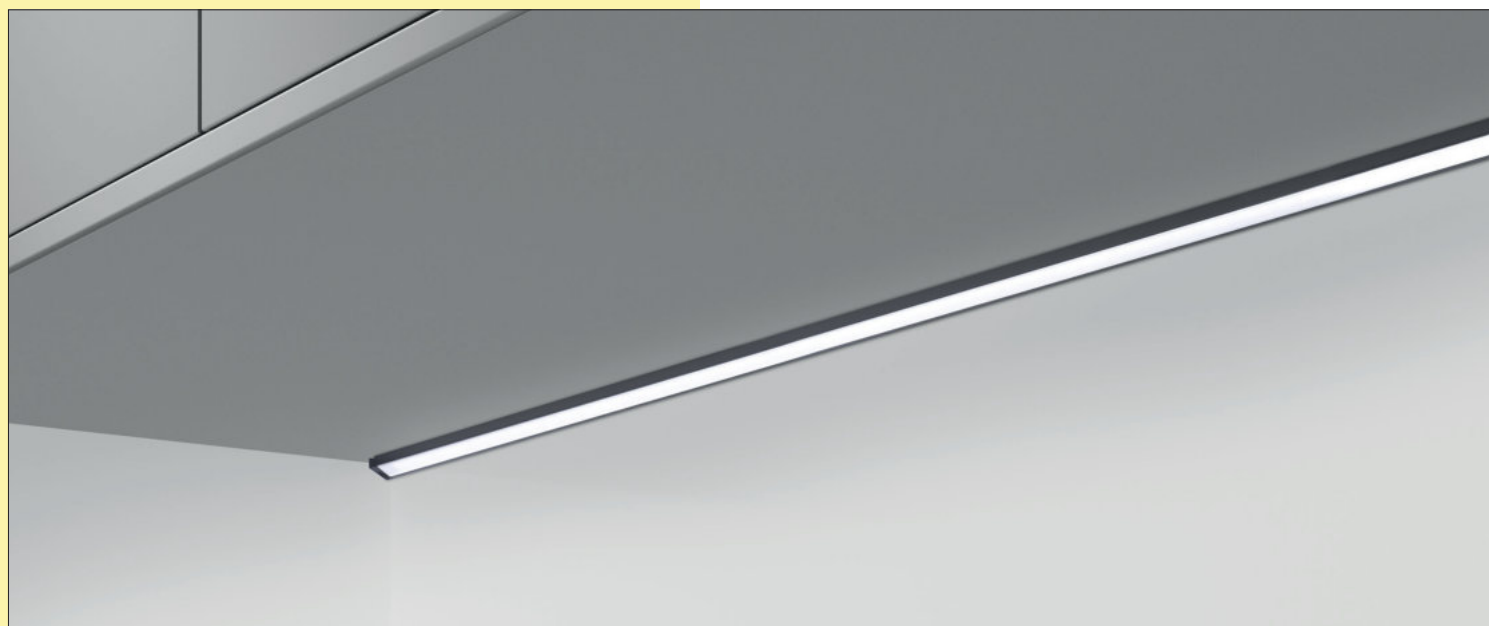

Vidula kleurwissel LED

Onderbouwlamp. Aluminium behuizing, met mat kunststof deksel inclusief LED profiel.

Afzonderlijke lamp zonder schakelaar

- 12 watt per meter
- traploze regeling van de lichtkleur van **2700 K** warmwit tot **6500 K** koudwit
- max. 92 lumen/watt bij **6000 K** koudwit
- LED band los, niet in het profiel geplaatst **vanaf een lengte van 1500 mm**
- alle 25 mm inkortbaar
- 2000 mm toevoering aan weerszijden **vanaf een lengte van 1500 mm**
- 2 einddoppen los meegeleverd, **vanaf een lengte van 1500 mm** 4 einddoppen
- aansluiting op 12 V converter met kleurwisselbesturing
- LIC LED-systeem compatibel

Dit product bevat een lichtbron van energie-efficiëntieklasse G.

Voor meer kleurwissel functieconverters en afstandsbedieningen zijn te vinden in catalogus 1 pagina 268–270/24 NL.

7061308	L 600 mm, roestvrij staalkleurig	80,76	97,72 €
7061310	L 900 mm, roestvrij staalkleurig	105,97	128,22 €
7061312	L 1200 mm, roestvrij staalkleurig	129,33	156,49 €
7061294	L 1500 mm, roestvrij staalkleurig	166,22	201,13 €
7061223	L 2600 mm, roestvrij staalkleurig	266,81	322,84 €

7061309	L 600 mm, zwart mat	80,76	97,72 €
7061311	L 900 mm, zwart mat	105,97	128,22 €
7061313	L 1200 mm, zwart mat	129,33	156,49 €
7061295	L 1500 mm, zwart mat	166,22	201,13 €
7061224	L 2600 mm, zwart mat	266,81	322,84 €

Optioneel toebehoren

7061049	LED verbindingsleiding, wit, L 2000 mm	4,03	4,88 €
7061306	Vidula Kleurwissel LED-band, L 2600 mm	95,21	115,20 €