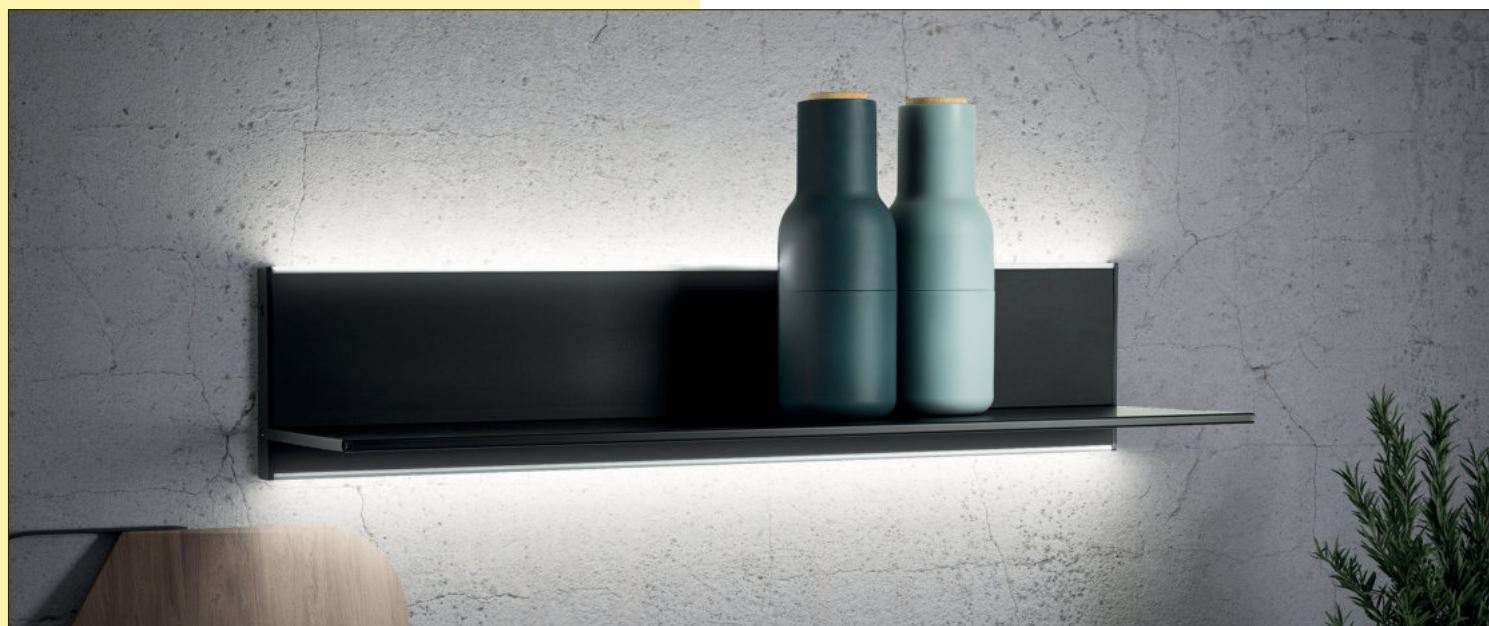

LIC
Verlichting