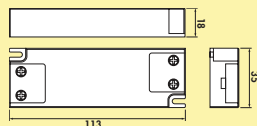

Optioneel toebehoren

7061049	LED verbindingsleiding, wit, L 2000 mm	4,03	4,88 €

LED converter 20

- 20 watt, 12 VDC
- met 6-voudige verdeler
- 2000 mm netsnoer
- aansluitwaarden van de afzonderlijke lampen moeten in acht genomen worden (watt)

7062309	grijs	46,30	56,02 €