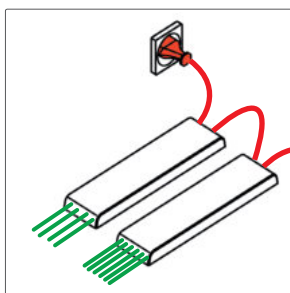

Aan de hand van het berekende totale vermogen van de lampen wordt het juiste convertermodel

gekozen: 15 W (met 4 lamp-steekplaatsen), 30 W of 60 W (met telkens 6 lamp-steekplaatsen).

Bijkomende converters