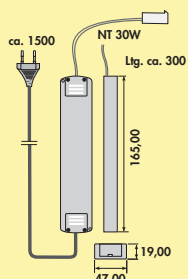

LED converter 3

- 30 watt, 12 VDC
- met 6-voudige verdeler
- 1500 mm netsnoer
- aansluitwaarden van de afzonderlijke lampen moeten in acht genomen worden (watt)

7061228 wit	43,11	52,16 €