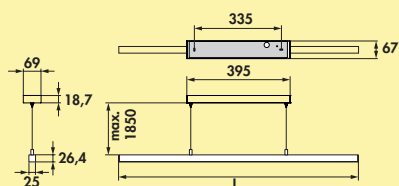

Dit product bevat een lichtbron van energie-efficiëntieklasse G.

7065040	L 900 mm, 12,4 W, roestvrij staalkleurig	481,51	582,63 €
7065041	L 1200 mm, 18,6 W, roestvrij staalkleurig	513,87	621,78 €
7065042	L 1500 mm, 21,7 W, roestvrij staalkleurig	556,97	673,93 €