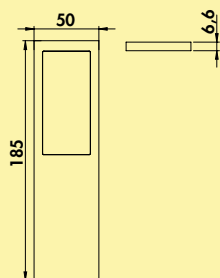

Verlichting

Levello LED

Onderbouwlamp. Kast van aluminium, verlichting zonder zichtbare LED punten met geïntegreerde schakelaar.

Afzonderlijke lamp zonder of met schakelaar

- 4 watt, 12 V, 4000 K neutraal wit
- 85 lumen/watt
- 200 mm toevoerleiding, 1800 mm verbindingsleiding met mini stekkersysteem

Set-2,-3,-5 met schakelaar bestaande uit:

- 1, 2 of 4 afzonderlijke lampen zonder schakelaar (70622300/7062310)
- 1 afzonderlijke lamp met schakelaar (7062301/7062311)
- 1 LED converter 20 (7062309)
- uitbreidbaar tot 5 lampen

Dit product bevat een lichtbron van energie-efficiëntieklasse F.

7062300	lamp zonder schakelaar, aluminiumkleurig	55,04	66,60 €
7062301	afzonderlijke lamp met schakelaar, aluminiumkleurig	67,73	81,95 €
7062302	set-2, aluminiumkleurig	152,69	184,75 €
7062303	set-3, aluminiumkleurig	185,97	225,02 €
7062305	set-5, aluminiumkleurig	287,48	347,85 €

7062310	afzonderlijke lamp zonder schakelaar, zwart	55,04	66,60 €
7062311	afzonderlijke lamp met schakelaar, zwart	67,73	81,95 €
7062312	set-2, zwart	152,69	184,75 €
7062313	set-3, zwart	185,97	225,02 €
7062315	set-5, zwart	287,48	347,85 €