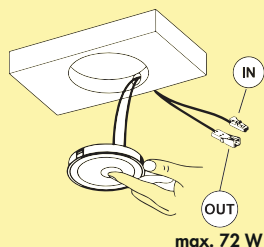

Verlichting

Kronos kleurwissel LED

Inbouwlamp. Kunststof behuizing, rond, verlichting zonder zichtbare LED-punten met geïntegreerde touchschakelaar.

Afzonderlijke lamp zonder schakelaar of met LED Touch schakelaar en dimmer (met LED Touch s. d.)

- 2,8 watt, 24 V
- instelling van de lichtkleur op **2700 K** warmwit of **3900 K** neutraalwit
- memory functie: de laatste instelling wordt opgeslagen
- dimfunctie: helderheid traploos dimbaar
- max. 80 lumen/watt
- 2000 mm toevoerleiding
- boor Ø 57–59 mm, inbouwdiepte 12 mm
- aansluiting op LED converter 2430 (7062250)

Dit product bevat een lichtbron van energie-efficiëntieklasse E.

7063367 afzonderlijke lamp met LED Touch s. d., zwart mat	100,84	122,02 €
7063366 afzonderlijke lamp zonder schakelaar, zwart mat	47,06	56,94 €

Optioneel toebehoren

7062252 LED verbindingsleiding 24, wit, L 2000 mm	4,71	5,70 €