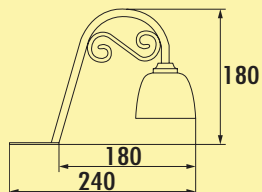

Flora LED

Bovenplanklamp. Metalen kast. Glasscherm wit voor keukens in landhuisstijl.

Afzonderlijke lamp

- 2,8 watt, 12 V, 3000 K warmwit
- 57 lumen/watt
- 2000 mm toevoerleiding en stekerverbinding

Dit product bevat een lichtbron van energie-efficiëntieklasse G.

7063041 afzonderlijke lamp, oud messing	76,97	93,13 €
7063042 afzonderlijke lamp, oud zilver	76,97	93,13 €

Optioneel toebehoren

7061049 LED verbindingsleiding, wit, L 2000 mm	4,03	4,88 €