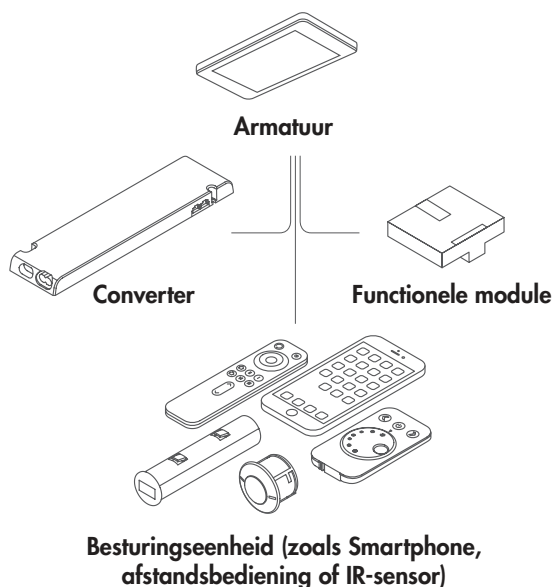

LUMICA®

LIC LED-systeem

Slim licht –
handig in scène gezet!

Licht gewoon naar wens vormgeven –
snel, uitnodigend, behendig

Het LED-systeem LIC van Naber biedt veelvuldige mogelijkheden om individuele verlichtingsconcepten in de keuken en in aangrenzende woongedeelten te realiseren. Met de eenvoudige Plug-and-play-techniek is de installatie snel en ongecompliceerd.

Dankzij het omvangrijke assortiment biedt LIC nagenoeg onbeperkte varianten, waarbij verschillende lampen en types van lampen gecombineerd en deze in lampengroepen samengevoegd kunnen worden. Daarmee creëert het LIC-LED-systeem sfeer, bouwt het sferen op en inspireert het bij de vormgeving van individuele lichtsceneringen.

Het LIC LED-systeem omvat **slechts vier systeem-bouwstenen** die al naar behoefte gecombineerd kunnen worden: