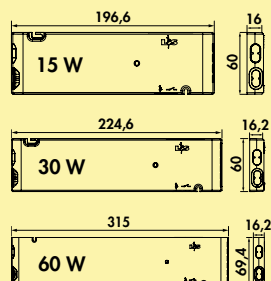

Functionele FW-converter

De functionele FW-converter voor kleurwissel-lichtsystemen.

- wit
- 12 VDC
- max. 36 watt belasting per steekplaats aan de converter
- 2000 mm netsnoer
- schakelbaar via Bluetooth-app (module 3) of via optioneel verkrijgbare afstandsbediening

7061286	module 2 (draadloos), 15 W, 4-voudige verdeler	95,21	115,20 €
7061271	module 2 (draadloos), 30 W, 6-voudige verdeler	121,26	146,72 €
7061273	module 2 (draadloos), 60 W, 6-voudige verdeler	152,69	184,75 €
7061287	module 3 (Bluetooth + draadloos), 15 W, 4-voudige verdeler	127,56	154,35 €
7061281	module 3 (Bluetooth + draadloos), 30 W, 6-voudige verdeler	156,30	189,12 €
7061283	module 3 (Bluetooth + draadloos), 60 W, 6-voudige verdeler	188,66	228,28 €