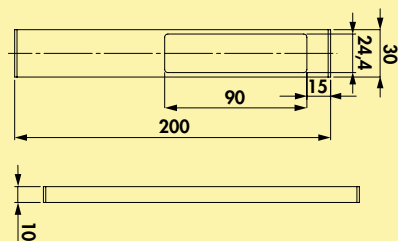

Stretto kleurwissel LED

Onderbouwlamp. Kast van aluminium, doorschijnende lichtstrooischijf, verlichting zonder zichtbare LED punten met kleurwissel.

Afzonderlijke lamp zonder schakelaar

- 3 watt, 12 V
- traploze regeling van de lichtkleur van 2700 K warmwit tot 6500 K koudwit
- memory functie: de laatste instelling wordt opgeslagen
- dimfunctie: helderheid traploos dimbaar
- max. 85 lumen/watt bij 6500 K koudwit
- 1800 mm toevoerleiding met mini stekkersysteem

Dit product bevat een lichtbron van energie-efficiëntieklasse G.

De passende kleurwissel functieconverters en afstandsbedieningen voor afzonderlijke lamp zonder schakelaar zijn te vinden in catalogus 1 pagina 268-270/24 NL.

7062206 afzonderlijke lamp z. schakelaar, roestvrij staalkleurig	55,21	66,80 €

Optioneel toebehoren

7061049 LED verbindingsleiding, wit, L 2000 mm	4,03	4,88 €