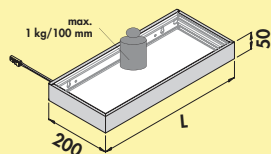

Lista 50 kleurwissel LED

Verlicht legbord. Kast van aluminium, veiligheidsglas gematteerd, met LED verlichting, gelijkmatige verlichting over de volledige breedte naar boven en onder, vrijhangende montage tot een borddiepte van 200 mm, schroeven aan de achterzijde, onzichtbaar te monteren.

Verlicht legbord

- 12 V, IP20
- traploze regeling van de lichtkleur van **2700 K** warmwit tot **6500 K** koudwit
- max. 64 lumen/watt bij **6500 K** koudwit
- 2000 mm toevoerleiding met mini stekkersysteem
- kabeluitvoer achterzijde van de lamp links
- draagvermogen* ca. 1 kg/100 mm
- incl. neigingsverstelling

Dit product bevat een lichtbron van energie-efficiëntieklasse G.

De passende kleurwissel functieconverters en afstandsbedieningen zijn te vinden in catalogus 1 pagina 268–270/24 NL.

*Draagvermogen is afhankelijk van de wandkwaliteit, er moet geschikt bevestigingsmateriaal voor het gegeven wandtype gebruikt worden.

7062340	L 450 mm, 3,1 W, roestvrij staalkleurig	242,52	293,45 €
7062342	L 600 mm, 4,3 W, roestvrij staalkleurig	274,87	332,59 €
7062344	L 900 mm, 6,6 W, roestvrij staalkleurig	346,72	419,53 €
7062346	L 1200 mm, 9 W, roestvrij staalkleurig	413,19	499,96 €
7062341	L 450 mm, 3,1 W, zwart mat	268,57	324,97 €
7062343	L 600 mm, 4,3 W, zwart mat	308,15	372,86 €
7062345	L 900 mm, 6,6 W, zwart mat	383,61	464,17 €
7062347	L 1200 mm, 9 W, zwart mat	431,18	521,73 €