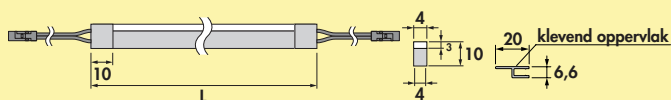

LED verbindingsleiding RGB

Voor het verbinden van de RGB LED Stripes.

7061366 L 40 mm	5,21	6,30 €
7061367 L 500 mm	6,30	7,62 €

Verlichting

Calamaro LED Flex Stripes incl. sokkelprofiel

Flexibele LED strips. Sfeerverlichting. LED in siliconen gegoten. Eenvoudige montage direct op de sokkel met 3 zelfklevende profielhouders à 900 mm.