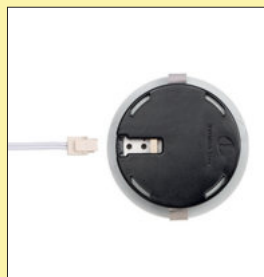

Slash E LED

Inbouwlamp. Kast van kunststof, verlichting zonder zichtbare LED punten.

Afzonderlijke lamp zonder schakelaar

- 3 watt, 12 V, 3000 K warmwit
- 120 lumen/watt
- 2000 mm toevoerleiding, kan probleemloos van de kast van de lamp gescheiden worden
- boor $\varnothing$ 57 mm
- inbouwdiepte 12 mm

Dieses Produkt enthält eine Lichtquelle der Energieeffizienzklasse G.

7063299 afzonderlijke lamp z. schakelaar, roestvrij staalkleurig 33,53 40,57 €

7063202 afzonderlijke lamp z. schakelaar, zwart 34,54 41,79 €

Optioneel toebehoren

7061049 LED verbindingsleiding, wit, L 2000 mm 4,03 4,88 €