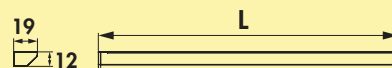

Manubrio kleurwissel LED

Greeplijstverlichting. Kast van kunststof, zelfklevende LED band, alle 50 mm inkortbaar, geen zichtbare LED's incl. houderklemmen voor greeplijsten.

Afzonderlijke lamp

- 7,8 watt per meter, 12 V
- traploze regeling van de lichtkleur van **2700 K** warmwit tot **6500 K** koudwit
- max. 80 lumen/watt bij **6500 K** koudwit
- 2000 mm toevoerleiding aan weerszijden
- LED band, voeding aan weerszijden
- incl. 4 einddoppen