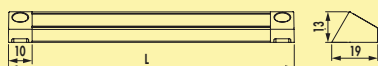

Cubo achterwandverlichting set

Driehoekige kleurwissel-LED lamp met magneetbevestiging, naar onder afstralend. Met 300/600/900er Cubo achterwanden sets.

1. 7,8 watt per meter
   - traploze regeling van de lichtkleur van **2700 K** warmwit tot **6500 K** koudwit
   - memory functie: de laatste instelling wordt opgeslagen
   - dimfunctie: helderheid traploos dimbaar
   - max. 85 lumen/watt bij **6500 K** koudwit
   - 1800 mm toevoerleiding met mini stekkersysteem
   - kabeluitvoer achteraan rechts
   - LIC LED-systeem compatibel
   - **converters zijn niet in het leveringspakket inbegrepen**
2. Dit product bevat een lichtbron van energie-efficiëntieklasse F.

Nog andere converters en schakelaars vindt u in catalogus 1 pagina 268–270/24 NL.

8051133	incl. 300 mm Cubo achterwand, zwart mat	155,04	187,60 €
8051134	incl. 600 mm Cubo achterwand, zwart mat	201,55	243,88 €
8051135	incl. 900 mm Cubo achterwand, zwart mat	277,06	335,24 €