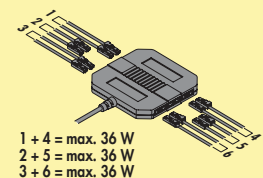

7061026 grijs	64,29	77,79 €
---------------	-------	---------

LED converter 60

- 60 watt, 12 VDC
- met 12-voudige verdeler
- 2000 mm netsnoer
- aansluitwaarden van de afzonderlijke lampen moeten in acht genomen worden (watt)
- 30 x 180 x 52 mm (H x L x B)
- De aansluiting per stekkerplaats groep mag 36 W niet overschrijden.