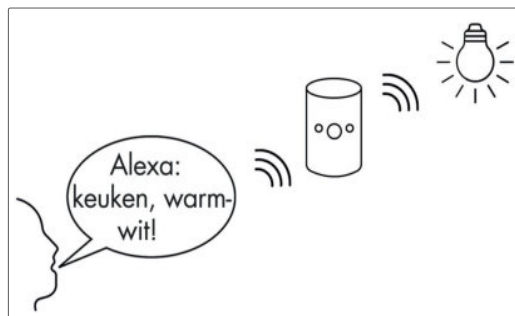

LUMICA® LIC Home Base module