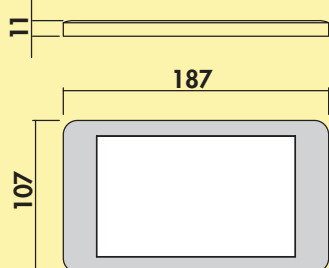

Hull kleurwissel LED

Onderbouwlamp. Kunststof kast, doorschijnende lichtstrooischijf, homogene verlichting zonder zichtbare LED punten.

Afzonderlijke lamp zonder schakelaar

- 5,5 watt, 12 V
- traploze regeling van de lichtkleur van **2700 K** warmwit tot **6500 K** koudwit
- memory functie: de laatste instelling wordt opgeslagen
- dimfunctie: helderheid traploos dimbaar
- max. 74,5 lumen/watt bij **6500 K** koudwit
- 1800 mm toevoerleiding met mini stekkersysteem

Dit product bevat een lichtbron van energie-efficiëntieklasse D.

De passende kleurwissel functieconverters en afstandsbedieningen voor afzonderlijke lamp zonder schakelaar zijn te vinden in catalogus 1 pagina 268–270/24 NL.

7061140 afzonderlijke lamp zonder schakelaar, LIC LED-systeem compatibel, roestvrij staalkleurig	93,45	113,07 €

Optioneel toebehoren

7061049 LED verbingsleiding, wit, L 2000 mm	4,03	4,88 €