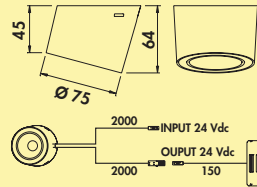

Unika 2 kleurwissel LED

Opbouwlamp. Kast van kunststof, rond, Verlichting zonder zichtbare LED punten met geïntegreerde touch-schakelaar.

Afzonderlijke lamp met LED Touch schakelaar en dimmer (met LED Touch s. d.)

- 4,5 watt, 24 V
- instelling van de lichtkleur naar **2700 K** warmwit of **3900 K** neutraalwit
- memory functie: de laatste instelling wordt opgeslagen
- dimfunctie: helderheid traploos dimbaar
- max. 80 lumen/watt
- 2000 mm toevoerleiding
- aansluiting op LED converter 2430 (7062250)

Dit product bevat een lichtbron van de energie-efficiëntieklasse E.

7063369 afzonderlijke lamp met LED Touch s. d., zwart mat	126,05	152,52 €

Optioneel toebehoren

7062252 LED verbindingsleiding 24, wit, L 2000 mm	4,71	5,70 €

Verlichting