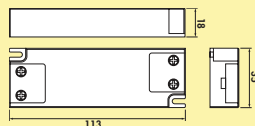

Optioneel toebehoren

7061049 LED verbindingsleiding, wit, L 2000 mm	4,03	4,88 €

LED converter 20

- 20 watt, 12 VDC
- met 6-voudige verdeler
- 2000 mm netsnoer
- aansluitwaarden van de afzonderlijke lampen moeten in acht genomen worden (watt)

7062309 grijs	46,30	56,02 €