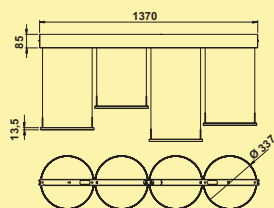

Plate 4 LED

Pendellamp. Aluminium kast. Acrylglas gesatineerd. Incl. converter en afstandsbediening.

- 4 x 14,3 watt, 230 V
- L 1370 mm
- traploze regeling van de lichtkleur van **2700 K** warmwit tot **6500 K** koudwit
- memory functie: de laatste instelling wordt opgeslagen
- dimfunctie: helderheid traploos dimbaar
- **niet dimbaar door dimmer die door de klant voorzien wordt**
- max. 112 lumen/watt bij **6500 K** koudwit
- ophanging max. 1700 mm
- segmenten traploos verstelbaar

Dit product bevat een lichtbron van energie-efficiëntieklasse F.

7065012 roestvrij staakleurig	1399,75	1693,70 €
7065030 zwart mat	1424,45	1723,58 €