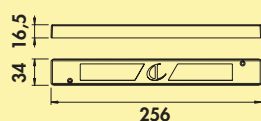

LED converter 2430

- 30 watt, 24 VDC
- met 9-voudige verdeler
- 2000 mm netsnoer
- aansluitwaarden van de afzonderlijke lampen moeten in acht genomen worden (watt)

7062250 wit	61,43	74,33 €