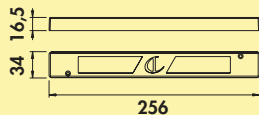

LED converter 2430

- 30 watt, 24 VDC
- met 9-voudige verdeler
- 2000 mm netsnoer
- aansluitwaarden van de afzonderlijke lampen moeten in acht genomen worden (watt)

7062250 wit	61,43	74,33 €