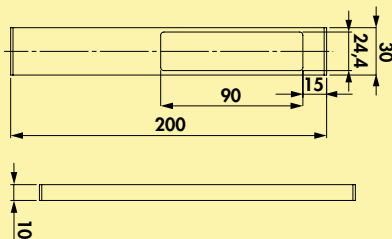

Stretto kleurwissel LED

Onderbouwlamp. Kast van aluminium, doorschijnende lichtstrooischijf, verlichting zonder zichtbare LED punten met kleurwissel.

Afzonderlijke lamp zonder schakelaar

- 3 watt, 12 V
- traploze regeling van de lichtkleur van 2700 K warmwit tot 6500 K koudwit
- memory functie: de laatste instelling wordt opgeslagen
- dimfunctie: helderheid traploos dimbaar
- max. 85 lumen/watt bij 6500 K koudwit
- 1800 mm toevoerleiding met mini stekkersysteem
- LIC LED-systeem compatibel

Dit product bevat een lichtbron van energie-efficiëntieklasse G.

Voor meer kleurwissel functieconverters en afstandsbedieningen voor afzonderlijke lamp zonder schakelaar zijn te vinden in catalogus 1 pagina 268–270/24 NL.

7062206 afzonderlijke lamp z. schakelaar, roestvrij staalkleurig 55,21 **66,80 €**

Optioneel toebehoren

7061049 LED verbinding sleiding, wit, L 2000 mm 4,03 **4,88 €**