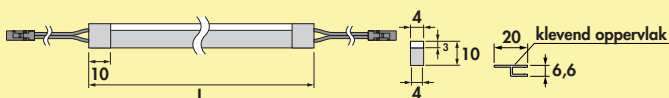

Calamaro LED Flex Strips kleurwissel

Flexibele LED strips. Sfeerverlichting. LED in siliconen gegoten. Eenvoudige montage direct op de sokkel met 3 zelfklevende profielhouders à 900 mm.

Flex Strips

- 7,2 watt per meter, 12 VDC
- traploze regeling van de lichtkleur van **3000 K** warmwit tot **6000 K** koudwit
- max. 45 lumen/watt bij **6000 K** koudwit
- strip 4 x 10 mm breed, alle 25 mm inkortbaar, vanaf snijpunt geen verbinding meer mogelijk
- incl. 3 x zelfklevende kunststof profielhouders, 900 mm per stuk
- 2000 mm toevoerleiding aan weerszijden

Dit product bevat een lichtbron van energie-efficiëntieklasse G.

Let op: Wij adviseren 4 bevestigingsclips (7061258) per meter!

De passende kleurwissel functieconverters en afstandsbedieningen zijn te vinden in catalogus 1 pagina 268–270/24 NL.

7061246 L 2600 mm, wit	157,23	190,25 €

Optioneel toebehoren

7061049 LED verbindingsleiding, wit, L 2000 mm	4,03	4,88 €
7061258 Bevestigingsclips, roestvrij staal, prijs per VE van 2 stuks	9,08	10,99 €