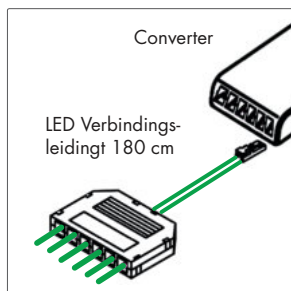

Aan de hand van het berekende totale vermogen van de lampen wordt het juiste convertermodel

gekozen: 15 W (met 4 lamp-steekplaatsen), 30 W of 60 W (met telkens 6 lamp-steekplaatsen).

Bijkomende converters

Is er meer vermogen nodig, dan kunnen er nog andere converters achter elkaar aangesloten worden – tot maximaal 10 converters ("Decentrale voeding").

Bijkomende steekplaatsen

Worden er meer steekplaatsen benodigd, dan kan er één resp. dan kunnen er meerdere 6-voudige verdelers op de converter aangesloten worden. De maximale belasting van één steekplaats

aan de converter bedraagt 36 W. Wordt er een verdeler aangesloten, dan mag het totale vermogen van de lampen aan de verdeler deze waarde niet overschrijden.

Toevoerleidingen

De toevoerleidingen van de LIC-compatibele lampen zijn in principe 200 cm lang en met een LED-mini-stekkersysteem uitgerust. Omwille van de bouwwijze kan een mini-LED-stekker van 12 V – onafhankelijk van het convertervermogen – slechts met maximaal 36 W belast worden. Omdat de lampen in het Naber-programma doorgaans allemaal onder deze waarde gesitueerd zijn (zie cataloguspagina's), is een aansluiting probleemloos mogelijk.