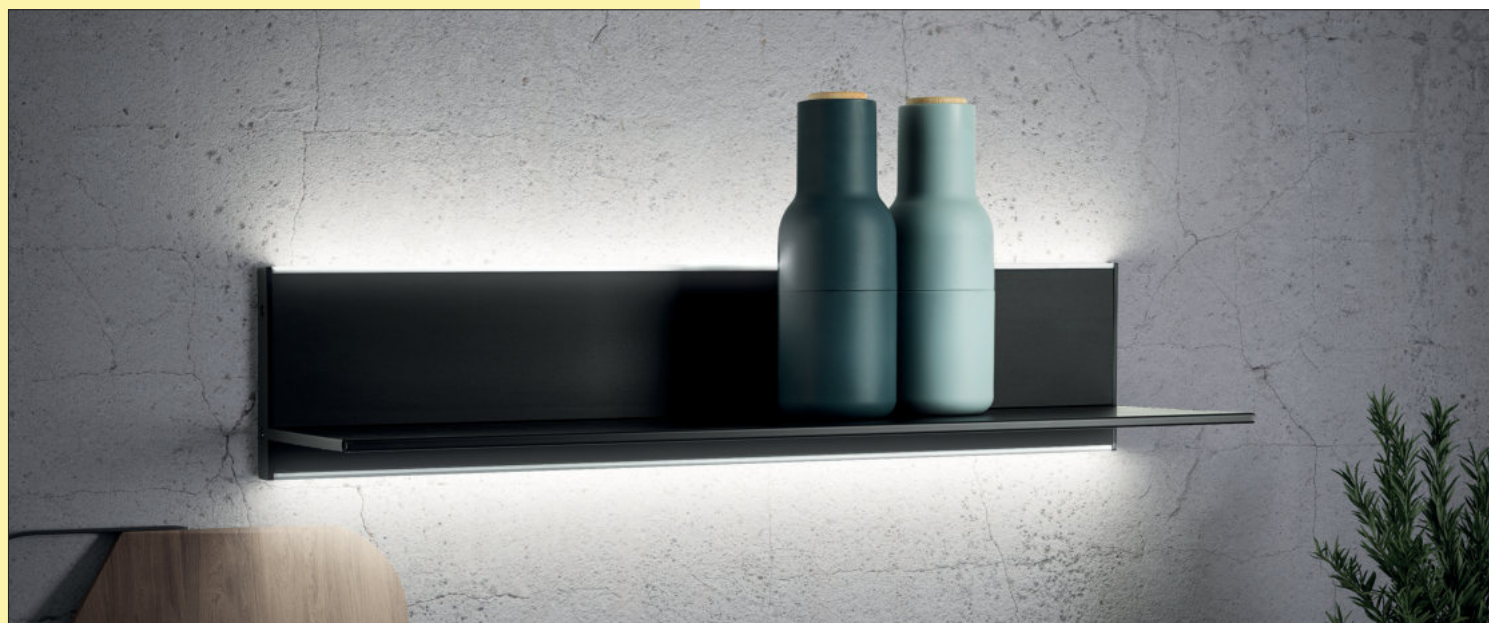

Liente kleurwissel LED Wandboard

Reksysteem. Kast van aluminium. Verlichting bovenaan en onderaan, 2 montagevarianten.

- 12 V, IP20
- traploze regeling van de lichtkleur van **2700 K** warmwit tot **6500 K** koudwit
- Memory-functie: de laatste instelling wordt opgeslagen
- dimfunctie: helderheid traploos dimbaar
- max. 85 lumen/watt bij **6500 K** koudwit
- **de 15 en 30 watt converter kan in het Wandboard geïntegreerd worden**
- 200 mm toevoerleiding met mini stekkersysteem
- achterwandhoogte 129 mm
- diepte 185 mm
- kabeluitlaat hinten links
- draagvermogen* ca. 1 kg/100 mm
- incl. neigingsverstelling
- compatibel met LIC LED-systeem

Dit product bevat een lichtbron van de energie-efficiëntieklasse G.

De passende functionele kleurwissel-converter en afstandsbedieningen vindt u in de catalogus 1 pagina's 268–270/24 NL.

*Draagvermogen is afhankelijk van de kwaliteit van de wand, er moet voor het betreffende wandtype geschikt bevestigingsmateriaal gebruikt worden.

7062393 L 600 mm, 13,8 W, roestvrij staalkleurig	262,35	317,44 €
7062394 L 900 mm, 21 W, roestvrij staalkleurig	362,02	438,04 €
7062395 L 1200 mm, 28,2 W, roestvrij staalkleurig	453,61	548,87 €

7062390 L 600 mm, 13,8 W, zwart mat	278,49	336,97 €
7062391 L 900 mm, 21 W, zwart mat	393,45	476,07 €
7062392 L 1200 mm, 28,2 W, zwart mat	465,29	563,00 €

Optioneel toebehoren

7061049 LED verbinding sleiding, wit, L 2000 mm	4,03	4,88 €