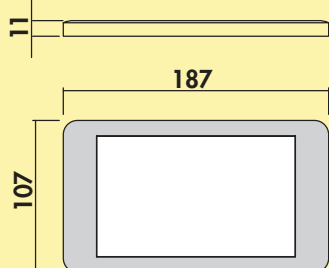

Verlichting

Hull kleurwissel LED

Onderbouwlamp. Kunststof kast, doorschijnende lichtstrooischijf, homogene verlichting zonder zichtbare LED punten.

Afzonderlijke lamp zonder schakelaar

- 5,5 watt, 12 V
- traploze regeling van de lichtkleur van **2700 K** warmwit tot **6500 K** koudwit
- memory functie: de laatste instelling wordt opgeslagen
- dimfunctie: helderheid traploos dimbaar
- max. 74,5 lumen/watt bij **6500 K** koudwit
- 1800 mm toevoerleiding met mini stekkersysteem
- aansluiting op LED converter 30 (7061026)

Set-2,-3,-5 met kleurwissel LED Touch schakelaar bestaande uit:

- 2, 3 of 5 afzonderlijke lampen zonder schakelaar (7061140)
- 1 kleurwissel LED Touch schakelaar en dimmer (7061131)
- 1 LED converter 30 (7061026)

Dit product bevat een lichtbron van energie-efficiëntieklasse D.

De passende kleurwissel functieconverters en afstandsbedieningen voor afzonderlijke lamp zonder schakelaar zijn te vinden in catalogus 1 pagina 268–270/24 NL.

7061140 afzonderlijke lamp zonder schakelaar, LIC LED-systeem compatibel, roestvrij staalkleurig	93,45	113,07 €
7061141 set-2, roestvrij staalkleurig	278,49	336,97 €
7061142 set-3, roestvrij staalkleurig	370,08	447,80 €
7061143 set-5, roestvrij staalkleurig	549,75	665,20 €
Optioneel toebehoren		
7061049 LED verbindingsleiding, wit, L 2000 mm	4,03	4,88 €