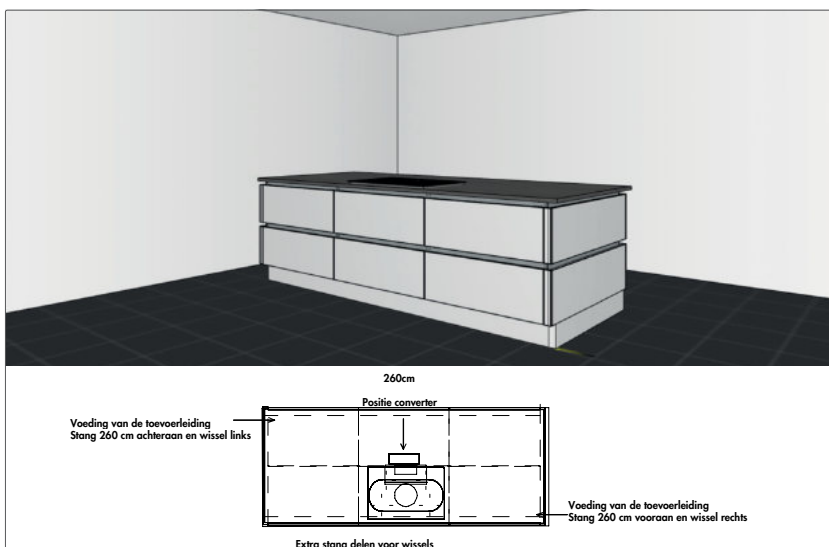

Set 2 bestaande uit:

(voor eilandgrootte **tot** max. 250 x 135 cm)

- 3 x 7061197 (Manubrio kleurwissel-LED)
- 4 x 7061199 (buitenhoek)
- 1 x 7061273 (functionele FW-converter 60)
- 1 x 7061271 (functionele FW-converter 30)
- 1 x 7061279 (verbinding sleiding 1000 mm)
- 2 x 7061049 (verbinding sleiding 1800 mm)

Afstandsbediening moet optioneel besteld worden!

7060102	Set 2	732,06	885,79 €