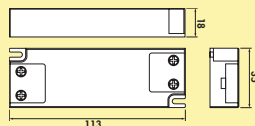

LED converter 20

- 20 watt, 12 VDC
- met 6-voudige verdeler
- 2000 mm netsnoer
- aansluitwaarden van de afzonderlijke lampen moeten in acht genomen worden (watt)

7062309 grijs	46,30	56,02 €