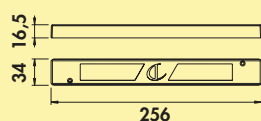

LED converter 2430

- 30 watt, 24 VDC
- met 9-voudige verdeler
- 2000 mm netsnoer
- aansluitwaarden van de afzonderlijke lampen moeten in acht genomen worden (watt)

7062250 wit	61,43	74,33 €