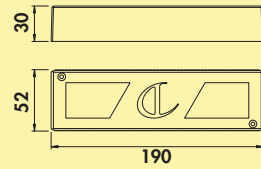

LED converter 2460

- 60 watt, 24 VDC
- met 9-voudige verdeler
- 2000 mm netsnoer
- aansluitwaarden van de afzonderlijke lampen moeten in acht genomen worden (watt)

7062251 wit	79,50	96,20 €