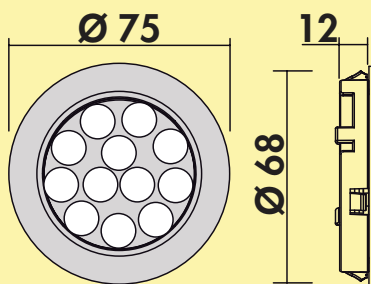

7062250 wit	61,43	74,33 €
-------------	-------	---------

Verlichting

Nova Plus kleurwissel LED

Opbouwlamp, inbouwlamp, plafondlamp. Kast van kunststof, rond, met Power LED's.

Door verwijderen van de tussenring ook als inbouwlamp te gebruiken.