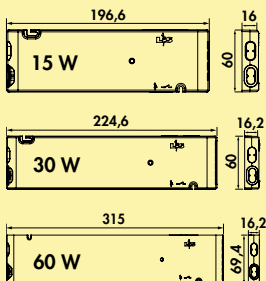

1-kanal kleurwissel afstandsbediening

- traploze instelling van de lichttemperatuur
- dimfunctie
- auto memory: helderheids- en lichttemperatuurinstelling blijven opgeslagen
- een besturingsunit kan voor verschillende kleurwissel-converter gebruikt worden
- 8 x 90 x 50 mm (H x L x B)

7061285	wit	53,61	64,87 €