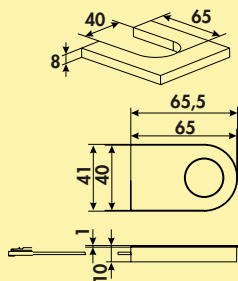

Duo kleurwissel LED

Individuele lamp, lamp met glazen bodem. Voor het opsteken op glazen bodems met metalen veerklem, afstraling van LED-licht 6 LED's naar boven en 6 LED's onder.

Individuele lamp zonder schakelaar

- 0,8 watt, 12 VDC
- 60 lumen/watt
- traploze regeling van de lichtkleur van **2700 K** warmwit tot **6500 K** koudwit
- dimfunctie: helderheid traploos dimbaar
- 2000 mm toevoerleiding met mini stekkersysteem
- bladdikte 6–10 mm
- stralingshoek 60°

Dit product bevat een lichtbron van energie-efficiëntieklasse E.

De passende kleurwissel functieconverters en afstandsbedieningen zijn te vinden in catalogus 1 pagina 268–270/24 NL.

7061079 afzonderlijke lamp zonder schakelaar, roestvrij staalkleurig	25,21	30,50 €
7061088 afzonderlijke lamp zonder schakelaar, zwart mat	30,92	37,41 €
Optioneel toebehoren		
7061049 LED verbindingsleiding, wit, L 2000 mm	4,03	4,88 €