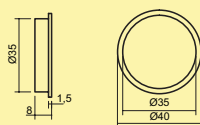

Optioneel toebehoren

7061049	LED verbodingsleiding, wit, L 2000 mm	4,03	4,88 €

Kleurwissel LED Touch schakelaar en dimmer

- voor kleurwissel LED
- traploze regeling van de lichtkleur van **2700 K** warmwit tot **6500 K** koudwit
- memory functie: de laatste kleurinstelling wordt opgeslagen
- dimfunctie: helderheid in drie stappen dimbaar
- 12 V/24 V, 2,5 A
- 1000/2000 mm toevoerleiding met mini stekkersysteem

7061131	roestvrij staalkleurig	56,89	68,84 €