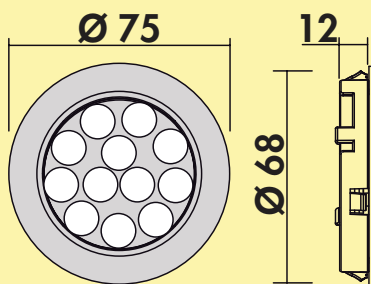

Nova Plus kleurwissel LED

Opbouwlamp, inbouwlamp, plafondlamp. Kast van kunststof, rond, met Power LED's.

Door verwijderen van de tussenring ook als inbouwlamp te gebruiken.

Afzonderlijke lamp zonder schakelaar

- 3 watt, 12 V
- traploze regeling van de lichtkleur van 2700 K warmwit tot 6500 K koudwit
- memory functie: de laatste instelling wordt opgeslagen
- dimfunctie: helderheid traploos dimbaar
- max. 87 lumen/watt bij 6500 K koudwit
- 2000 mm toevoerleiding met mini stekkersysteem
- boor Ø 68 mm, inbouwdiepte 12 mm

Dit product bevat een lichtbron van energie-efficiëntieklasse G.

De passende kleurwissel functieconverters en afstandsbedieningen voor afzonderlijke lamp zonder schakelaar zijn te vinden in catalogus 1 pagina 268-270/24 NL.

7061334	afzonderlijke lamp zonder schakelaar, LIC LED-systeem compatibel, roestvrij staalkleurig	59,16	71,58 €

Optioneel toebehoren

7061049	LED verbindingsleiding, wit, L 2000 mm	4,03	4,88 €