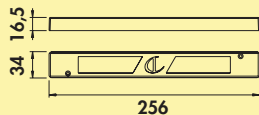

LED converter 2430

- 30 watt, 24 VDC
- met 9-voudige verdeler
- 2000 mm netsnoer
- aansluitwaarden van de afzonderlijke lampen moeten in acht genomen worden (watt)

7062250	wit	61,43	74,33 €