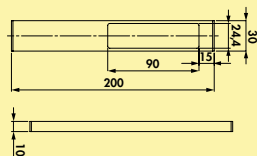

Stretto LED

Onderbouwlamp. **Kast van aluminium**, verlichting zonder zichtbare LED punten.

Afzonderlijke lamp zonder of met schakelaar

- 3 watt, 12 V, **4000 K** neutraal wit
- 85 lumen/watt
- 1800 mm toevoerleiding

Set-2,-3,-5 met schakelaar bestaande uit:

- 1, 2 of 4 afzonderlijke lampen zonder schakelaar (7062220)
- 1 afzonderlijke lamp met schakelaar (7062201)
- 1 LED converter 15 ST (7062210)
- uitbreidbaar tot 5 lampen

Dit product bevat een lichtbron van energie-efficiëntieklasse F.

7062200 afzonderlijke lamp zonder schakelaar, aluminiumkleurig	50,50	61,11 €
7062201 afzonderlijke lamp met schakelaar, aluminiumkleurig	57,06	69,04 €
7062202 set-2, aluminiumkleurig	140,17	169,61 €
7062203 set-3, aluminiumkleurig	173,36	209,77 €
7062205 set-5, aluminiumkleurig	266,81	322,84 €

Optioneel toebehoren

7061049 LED verbindingsleiding, wit, L 2000 mm	4,03	4,88 €