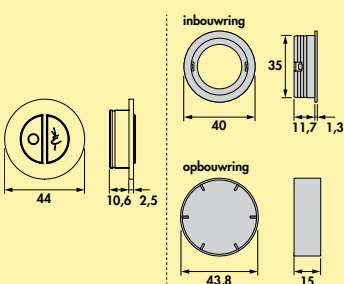

Sensor

Contactloze schakelaar voor de verlichting in keuken, badkamer en het gehele interieur.

- Zonder vuile werkzaamheden monteerbaar. Gewoon in het stopcontact, lamp er tussen stoppen, sensorkop plaatsen – klaar!
- mobiel en variabel op de optimale plek inzetbaar
- praktisch – geen opstaan, geen bukken Sensor maakt menige schakelaar overbodig
- zeer goed geschikt voor inbouw in meubelen en uitrusting achteraf
- ideaal voor thuis, alle servicebereiken, beursbouw, gastronomie, tentoonstellingen, enz.

Verlichting

Sensor 1

Contactloze lichtschakelaar.

- max. vermogen 575 watt
- een eenvoudige korte beweging (max. 150 mm) activeert alle aangesloten lampen
- 3000 mm netsnoer met vlakke eurostekker
- 500 mm verbindingsleiding met vlakke eurokoppeling wit
- 2000 mm sensorleiding met sensor

7051026 zwart

109,24 132,18 €

LED Touch schakelaar en dimmer

- 2 x ca. 140 mm verbindingsleiding
- 2000 mm sensorleiding met vlakke stekkerhuls 6,3 mm
- sensorplaatjes bijgevoegd
- dimfunctie: helderheid traploos dimbaar

7061076 wit

82,10 99,34 €

Branco afstandsbediening

Afstandsbediening/wandschakelaar met twee toetsen. Meerdere afstandsbedieningen mogelijk. Wisselbare schakelingen realiseerbaar.

- AAN-/UIT-functie
- traploze instelling van de helderheid
- instellen van de kleurtemperatuur in drie trappen en traploos
- 44 x 13,1 mm (Ø x D)
- als contactdooselement (driepolige stopcontact), voor de inbouw of als handmatige afstandsbediening bruikbaar
- boor Ø 35 mm
- **uitsluitend bruikbaar in combinatie met functionele FW-converter**

7062091 zilver

54,37 65,79 €