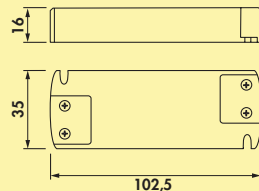

LED converter 6

- 15 watt, 12 VDC
- met 9-voudige verdeler
- 2000 mm netsnoer
- aansluitwaarden van de afzonderlijke lampen moeten in acht genomen worden (watt)

7062211 wit 38,49 46,57 €