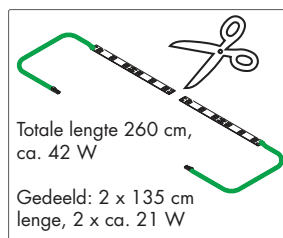

Bijzonderheid verlichtingsprofielen

Bij verlichtingsprofielen (zoals bijvoorbeeld Ricol) kan de maximale belasting 36 W overschreden worden (totale lengte 260 cm, totale vermogensopname ca. 42 W). De pro-

fielen resp. de hen omvattende LED-Stripes zijn echter zaagbaar. Ze kunnen makkelijk gedeeld en afzonderlijk aangesloten worden (vermogensopname 15,5 W per meter).

Veiligheid

De controle van de veiligheidsvereisten gebeurt volgens de nieuwste en strengste Europese normen (bv. EN 60 598 voor lampen en EN 60 742 voor transformatoren).

Lampen en transformatoren met dit teken zijn overeenkomstig de Europese norm EN 55 015 ontstoord.