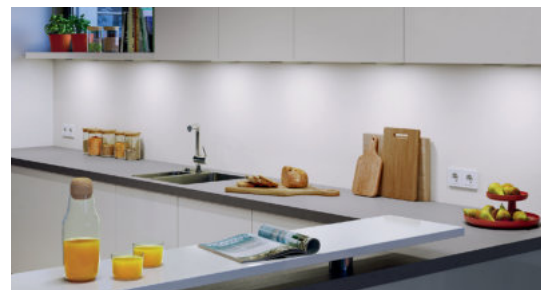

Neutraal wit licht zorgt voor een eerder zakelijke sfeer.