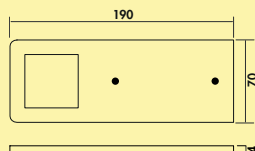

Verlichting

AstraLED

Onderbouwlamp. Kast van aluminium, 4 mm.

Afzonderlijke lamp zonder schakelaar

- 5 watt, 24 V, 3100 K warmwit
- 75 lumen/watt
- helderheid traploos dimbaar door LED Touch schakelaar en dimmer
- 2000 mm toevoerleiding, 2000 mm verbindingsleiding met mini stekker-systeem
- bijkomende Memoryfunctie: de laatste instelling wordt opgeslagen

Set-4 met LED Touch schakelaar en dimmer bestaande uit:

- 4 afzonderlijke lampen zonder schakelaar (7063304)
- 1 LED Touch schakelaar en dimmer (7062189)
- 1 LED converter 2430 (7062250)
- uitbreidbaar tot 6 lampen

Dit product bevat een lichtbron van de energie-efficiëntieklasse F.

7063304	afzonderlijke lamp zonder schakelaar, aluminium	55,46	67,11 €
7063300	set-4, aluminium	248,74	300,98 €

Optioneel toebehoren

7062252	LED verbindingsleiding 24, wit, L 2000 mm	4,71	5,70 €