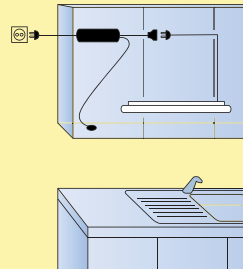

Sensor

Contactloze schakelaar voor de verlichting in keuken, badkamer en het gehele interieur.

- Zonder vuile werkzaamheden monteerbaar. Gewoon in het stopcontact, lamp er tussen stoppen, sensorkop plaatsen – klaar!
- mobiel en variabel op de optimale plek inzetbaar
- praktisch – geen opstaan, geen bukken Sensor maakt menige schakelaar overbodig
- zeer goed geschikt voor inbouw in meubelen en uitrusting achteraf
- ideaal voor thuis, alle servicebereiken, beursbouw, gastronomie, tentoonstellingen, enz.

Verlichting

Sensor 1

Contactloze lichtschakelaar.

- max. vermogen 575 watt
- een eenvoudige korte beweging (max. 150 mm) activeert alle aangesloten lampen
- 3000 mm netsnoer met vlakke eurostekker
- 500 mm verbindingsleiding met vlakke eurokoppeling wit
- 2000 mm sensorleiding met sensor

7051026 zwart

109,24 132,18 €