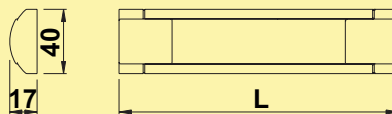

Verlichting