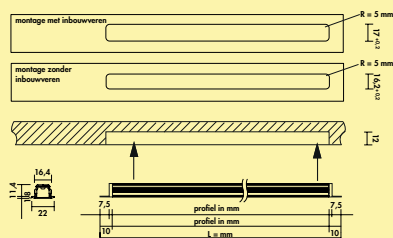

Ricol kleurwissel LED

Inbouwlamp. Kast van aluminium, LED inbouwprofiel, verborgen kabelgeleiding met klembevestiging, geen schroeven vereist.

Afzonderlijke lamp zonder schakelaar

- 15,5 watt per meter
- traploze regeling van de lichtkleur van **2700 K** warmwit tot **6500 K** koudwit
- max. 80 lumen/watt bij **6000 K** koudwit
- lengte van de lamp 2600 mm
- LED band los, niet in het profiel geplaatst
- alle 25 mm inkortbaar, voeding aan weerszijden
- 2000 mm toevoerleiding aan weerszijden
- 4 einddoppen los bijgevoegd
- aansluiting op 12 V converter met kleurwisselbesturing
- inbouwdiepte 12 mm

Dit product bevat een lichtbron van energie-efficiëntieklasse F.

De passende kleurwissel functieconverters en afstandsbedieningen voor afzonderlijke lamp zonder schakelaar zijn te vinden in catalogus 1 pagina 268-270/24 NL.

7061184	afzonderlijke lamp z. schakelaar, L 2600 mm, roestvrij staalkleurig	271,26	328,22 €

7060105	afzonderlijke lamp z. schakelaar, L 2600 mm, zwart mat	271,26	328,22 €

Optioneel toebehoren

7061049	LED verbindingsleiding, wit, L 2000 mm	4,03	4,88 €

7061304	Ricol Kleurwissel LED-band, L 2600 mm, 40,3 W/12 V	116,81	141,34 €