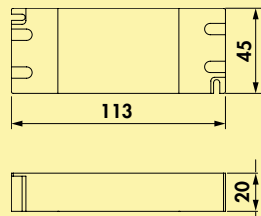

LED converter 15 ST

- 15 watt, 12 VDC
- met 6-voudige verdelers
- 2000 mm netsnoer
- aansluitwaarden van de afzonderlijke lampen dienen in acht te worden genomen (watt)

7062210 grijs	41,60	50,34 €