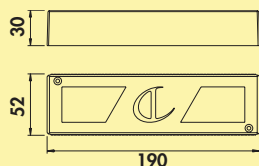

7062250	wit	61,43	74,33 €
---------	-----	-------	---------

LED converter 2460

- 60 watt, 24 VDC
- met 9-voudige verdeler
- 2000 mm netsnoer
- aansluitwaarden van de afzonderlijke lampen moeten in acht genomen worden (watt)