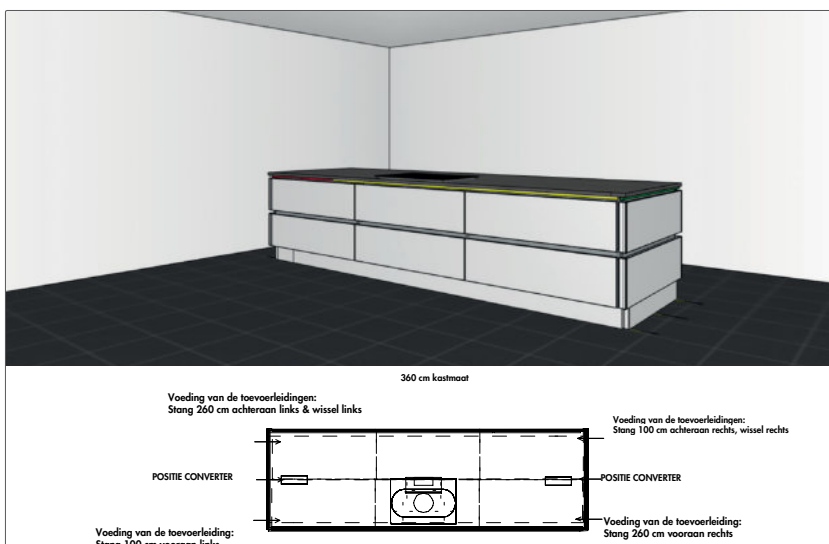

Set 3 bestaande uit:

(voor eilandgrootte tot max. 380 x 135 cm)

- 4 x 7061197 (Manubrio kleurwissel-LED)
- 4 x 7061199 (buitenhoek)
- 2 x 7061273 (functionele FW-converter 60)
- 1 x 7061279 (verbinding sleiding 1000 mm)
- 2 x 7061049 (verbinding sleiding 1800 mm)

Afstandsbediening moet optioneel besteld worden!

7060103	Set 3	956,54	1157,41 €