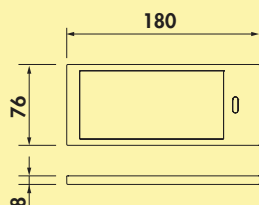

Verlichting

K-Pad LED

Onderbouwlamp. Kast van kunststof, verlichting zonder zichtbare LED-punten.

Afzonderlijke lamp zonder schakelaar of met LED Touch schakelaar en dimmer

- 5 watt, 24 V, 3100 K warmwit
- 55 lumen/watt
- 2000 mm toevoerleiding

Set-4 met LED Touch schakelaar en dimmer bestaande uit:

- 3 afzonderlijke lampen zonder schakelaar (7063303)
- 1 afzonderlijke lamp met LED Touch schakelaar en dimmer (7063302)
- 1 LED converter 2430 (7062250)
- uitbreidbaar tot 6 lampen

Dit product bevat een lichtbron van de energie-efficiëntieklasse F.

7063303 afzonderlijke lamp zonder schakelaar, roestvrij staalkleurig	66,39	80,33 €
7063302 afzonderlijke lamp met LED Touch schakelaar en dimmer, roestvrij staalkleurig	115,13	139,31 €
7063301 set-4, roestvrij staalkleurig	325,21	393,50 €
Optioneel toebehoren		
7062252 LED verbindingsleiding 24, wit, L 2000 mm	4,71	5,70 €