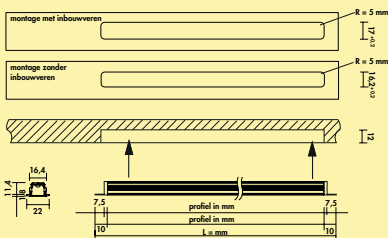

Ricol LED

Inbouwlamp. Kast van aluminium, LED inbouwprofiel, verlichting zonder zichtbare LED punten, verborgen kabelgeleiding met klembevestiging, geen schroeven vereist.

Afzonderlijke lamp

- 15,5 watt per meter, 4000 K neutraal wit
- 81 lumen/watt
- LED band 2600 mm, met voeding aan weerszijden
- alle 25 mm inkortbaar, voeding aan weerszijden
- 2000 mm toevoerleiding aan weerszijden
- 4 einddoppen los bijgevoegd
- inbouwdiepte 12 mm

Dit product bevat een lichtbron van energie-efficiëntieklasse F.

7061196 afzonderlijke lamp, L 2600 mm, roestvrij staakleurig	226,39	273,93 €
7060104 afzonderlijke lamp, L 2600 mm, zwart mat	226,39	273,93 €

Optioneel toebehoren

7061049 LED verbindingleiding, wit, L 2000 mm	4,03	4,88 €
7061303 Ricol LED-band neutraal wit, L 2600 mm, 40,3 W/12 V	94,37	114,19 €