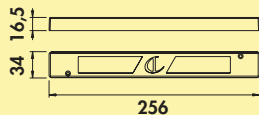

LED converter 2430

- 30 watt, 24 VDC
- met 9-voudige verdeler
- 2000 mm netsnoer
- aansluitwaarden van de afzonderlijke lampen moeten in acht genomen worden (watt)

7062250	wit	61,43	74,33 €