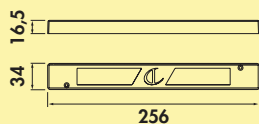

LED converter 2

- 30 watt, 12 VDC
- met 9-voudige verdeler
- 2000 mm netsnoer
- aansluitwaarden van de afzonderlijke lampen moeten in acht genomen worden (watt)

7062218 wit	51,93	62,84 €