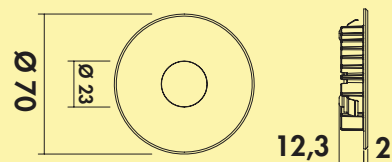

Riflettore kleurwissel LED

Inbouwlamp. Metalen behuizing.

Afzonderlijke lamp zonder schakelaar

- 2,9 watt, 12 V
- traploze regeling van de lichtkleur van **2700 K** warmwit tot **6500 K** koudwit
- dimfunctie: helderheid traploos dimbaar
- max. 87 lumen/watt bij **6500 K** koudwit
- 2000 mm toevoerleiding met mini stekkersysteem
- boor $\varnothing$ 55–58 mm
- inbouwdiepte 12 mm

Dit product bevat een lichtbron van energie-efficiëntieklasse F.

De passende kleurwissel functieconverters en afstandsbedieningen zijn te vinden in catalogus 1 pagina 268–270/24 NL.

7061333	afzonderlijke lamp zonder schakelaar, roestvrij staalkleurig	34,03	41,18 €
7061332	afzonderlijke lamp zonder schakelaar, zwart mat	34,03	41,18 €
Optioneel toebehoren			
7061049	LED verbindingsleiding, wit, L 2000 mm	4,03	4,88 €