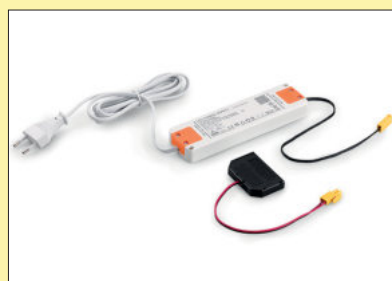

LED converter 3

- 30 watt, 12 VDC
- met 6-voudige verdeler
- 1500 mm netsnoer
- aansluitwaarden van de afzonderlijke lampen moeten in acht genomen worden (watt)

7061228 wit 43,11 **52,16 €**