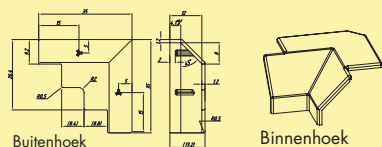

Manubrio kleurwissel LED

Greeplijstverlichting. Kast van kunststof, zelfklevende LED band, alle 50 mm inkortbaar, geen zichtbare LED's incl. houderklemmen voor greeplijsten.

Afzonderlijke lamp

- 7,8 watt per meter, 12 V
- traploze regeling van de lichtkleur van **2700 K** warmwit tot **6500 K** koudwit
- max. 80 lumen/watt bij **6500 K** koudwit
- 2000 mm toevoerleiding aan weerszijden
- LED band, voeding aan weerszijden
- incl. 4 einddoppen

Dit product bevat een lichtbron van energie-efficiëntieklasse F.

De passende kleurwissel functieconverters en afstandsbedieningen voor afzonderlijke lamp zonder schakelaar zijn te vinden in catalogus 1 pagina 268-270/24 NL.

7061298 afzonderlijke lamp, L 1500 mm, roestvrij staalkleurig	121,26	146,72 €
7061197 afzonderlijke lamp, L 2600 mm, roestvrij staalkleurig	161,68	195,63 €
Optioneel toebehoren		
7061198 Binnenhoek	2,61	3,16 €
7061199 Buitenhoek	2,61	3,16 €
7061200 Set eindkappen	3,36	4,07 €
7061049 LED verbindingsleiding, wit, L 2000 mm	4,03	4,88 €
7061300 Kleurwissel LED-band, L 2600 mm, 20,3 W/12 V	98,82	119,57 €
7061314 Kleurwissel LED-band, L 1500 mm, 11,7 W/12 V	68,49	82,87 €