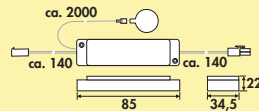

7051026 zwart

109,24 132,18 €

LED Touch schakelaar en dimmer

- 2 x ca. 140 mm verbindingsleiding
- 2000 mm sensorleiding met vlakke stekkerhuls 6,3 mm
- sensorplaatjes bijgevoegd
- dimfunctie: helderheid traploos dimbaar