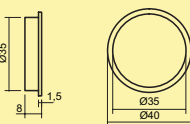

Optioneel toebehoren

7061049	LED verbingsleiding, wit, L 2000 mm	4,03	4,88 €

Kleurwissel LED Touch schakelaar en dimmer

- voor kleurwissel LED
- traploze regeling van de lichtkleur van **2700 K** warmwit tot **6500 K** koudwit
- memory functie: de laatste kleurinstelling wordt opgeslagen
- dimfunctie: helderheid in drie stappen dimbaar
- 12 V/24 V, 2,5 A
- 1000/2000 mm toevoerleiding met mini stekkersysteem

7061131	roestvrij staalkleurig	56,89	68,84 €