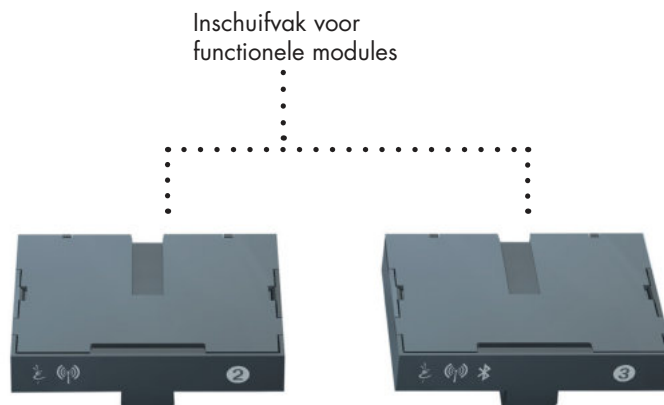

Module 2

maakt de besturing met afstandsbediening, deurcontact en bewegingsmelder mogelijk

Module 3

maakt aanvullend de besturing met smartphone en app mogelijk