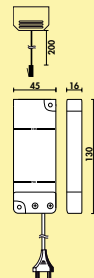

Optioneel toebehoren

7061049 LED verbinding sleiding, wit, L 2000 mm	4,03	4,88 €

LED converter 12

- 15 watt, 12 VDC
- met 6-voudige verdeler
- 2000 mm netsnoer
- aansluitwaarden van de afzonderlijke lampen dienen in acht te worden genomen (watt)

7061025 grijs	44,45	53,78 €