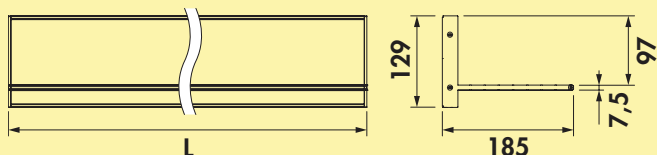

Liente kleurwissel LED Wandboard

Reksysteem. Kast van aluminium. Verlichting bovenaan en onderaan, 2 montagevarianten.

- 12 V, IP20
- traploze regeling van de lichtkleur van **2700 K** warmwit tot **6500 K** koudwit
- Memory-functie: de laatste instelling wordt opgeslagen
- dimfunctie: helderheid traploos dimbaar
- max. 85 lumen/watt bij **6500 K** koudwit
- **de 15 en 30 watt converter kan in het Wandboard geïntegreerd worden**
- 200 mm toevoerleiding met mini stekkersysteem
- achterwandhoogte 129 mm
- diepte 185 mm
- kabeluitlaat hinten links
- draagvermogen* ca. 1 kg/100 mm
- incl. neigingsverstelling
- compatibel met LIC LED-systeem

Dit product bevat een lichtbron van de energie-efficiëntieklasse G.

De passende functionele kleurwissel-converter en afstandsbedieningen vindt u in de catalogus 1 pagina's 268–270/24 NL.

*Draagvermogen is afhankelijk van de kwaliteit van de wand, er moet voor het betreffende wandtype geschikt bevestigingsmateriaal gebruikt worden.

7062393 L 600 mm, 13,8 W, roestvrij staalkleurig	262,35	317,44 €
7062394 L 900 mm, 21 W, roestvrij staalkleurig	362,02	438,04 €
7062395 L 1200 mm, 28,2 W, roestvrij staalkleurig	453,61	548,87 €

7062390 L 600 mm, 13,8 W, zwart mat	278,49	336,97 €
7062391 L 900 mm, 21 W, zwart mat	393,45	476,07 €
7062392 L 1200 mm, 28,2 W, zwart mat	465,29	563,00 €

Optioneel toebehoren

7061049 LED verbinding sleiding, wit, L 2000 mm	4,03	4,88 €