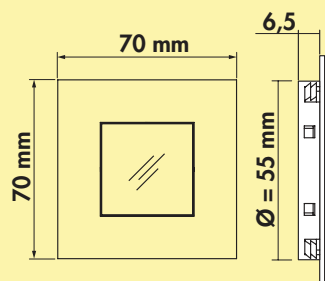

Verlichting

Cosi kleurwissel LED

Inbouwlamp, plintlamp. **Kast van roestvrij staal.** Verlichting zonder zichtbare LED punten.

Afzonderlijke lamp zonder schakelaar

- 0,3 watt, 12 V
- traploze regeling van de lichtkleur van **2700 K** warmwit tot **6500 K** koudwit
- memory functie: de laatste instelling wordt opgeslagen
- dimfunctie: helderheid traploos dimbaar
- 46 lumen/watt
- 2000 mm toevoerleiding
- boor $\varnothing$ 55 mm

Set-3,-6 kleurwissel LED met schakelaar bestaande uit:

- 3 of 6 afzonderlijke lampen zonder schakelaar (7061245)
- 1 kleurwissel LED Touch schakelaar en dimmer (7061131)
- 1 LED converter 12 (7061025)
- uitbreidbaar tot 6 lampen

Dit product bevat een lichtbron van energie-efficiëntieklasse E.

De passende kleurwissel functieconverters en afstandsbedieningen voor afzonderlijke lamp zonder schakelaar zijn te vinden in catalogus 1 pagina 268-270/24 NL.

7061245	afzonderlijke lamp zonder schakelaar, LIC LED-systeem compatibel	32,27	39,05 €
7061247	set-3	188,66	228,28 €
7061248	set-6	282,94	342,36 €