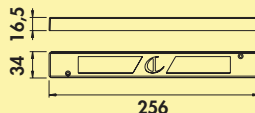

LED converter 2430

- 30 watt, 24 VDC
- met 9-voudige verdeler
- 2000 mm netsnoer
- aansluitwaarden van de afzonderlijke lampen moeten in acht genomen worden (watt)

7062250	wit	61,43	74,33 €