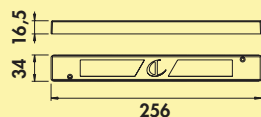

Optioneel toebehoren

7062252 LED verbinding sleiding 24, wit, L 2000 mm	4,71	5,70 €

LED converter 2430

- 30 watt, 24 VDC
- met 9-voudige verdeler
- 2000 mm netsnoer
- aansluitwaarden van de afzonderlijke lampen moeten in acht genomen worden (watt)

7062250 wit	61,43	74,33 €