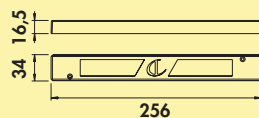

LED converter 2430

- 30 watt, 24 VDC
- met 9-voudige verdeler
- 2000 mm netsnoer
- aansluitwaarden van de afzonderlijke lampen moeten in acht genomen worden (watt)

7062250	wit	61,43	74,33 €