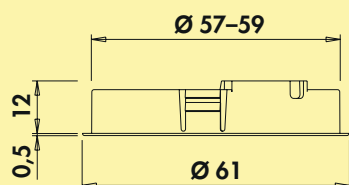

Verlichting

Kronos kleurwissel LED

Inbouwlamp. Kunststof behuizing, rond, verlichting zonder zichtbare LED-punten met geïntegreerde touchschakelaar.

Afzonderlijke lamp zonder schakelaar of met LED Touch schakelaar en dimmer (met LED Touch s. d.)

- 2,8 watt, 24 V
- instelling van de lichtkleur op **2700 K** warmwit of **3900 K** neutraalwit
- memory functie: de laatste instelling wordt opgeslagen
- dimfunctie: helderheid traploos dimbaar
- max. 80 lumen/watt
- 2000 mm toevoerleiding
- boor Ø 57–59 mm, inbouwdiepte 12 mm
- aansluiting op LED converter 2430 (7062250)

Dit product bevat een lichtbron van energie-efficiëntieklasse E.

7063367 afzonderlijke lamp met LED Touch s. d., zwart mat	100,84	122,02 €
7063366 afzonderlijke lamp zonder schakelaar, zwart mat	47,06	56,94 €

Optioneel toebehoren

7062252 LED verbindingsleiding 24, wit, L 2000 mm	4,71	5,70 €