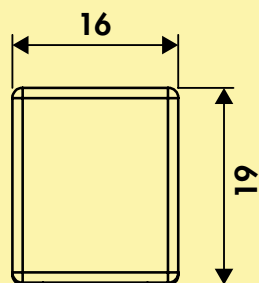

Pertura kleurwissel LED

Onderbouwlamp. Kast van aluminium, kunststof afdekking opaal wit, LED profiel, homogene verlichting zonder zichtbare LED punten.

Afzonderlijke lamp zonder schakelaar

- 12 watt per meter
- traploze regeling van de lichtkleur van **2700 K** warmwit tot **6500 K** koudwit
- max. 92 lumen/watt bij **6000 K** koudwit
- LED band los, niet in het profiel geplaatst
- alle 25 mm inkortbaar, voeding aan weerszijden
- 2000 mm toevoerleiding aan weerszijden
- 4 einddoppen los bijgevoegd
- aansluiting op 12 V converter met kleurwisselbesturing
- LIC LED-systeem compatibel

Dit product bevat een lichtbron van energie-efficiëntieklasse G.

Voor meer kleurwissel functieconverters en afstandsbedieningen zijn te vinden in catalogus 1 pagina 268–270/24 NL.

7061296 afzonderlijke lamp z. s., L 1500 mm, roestvrij staalkleurig	173,36	209,77 €

7061240 afzonderlijke lamp z. s., L 2600 mm, roestvrij staalkleurig	278,49	336,97 €

7061297 afzonderlijke lamp z. s., L 1500 mm, zwart mat	173,36	209,77 €

7061241 afzonderlijke lamp z. s., L 2600 mm, zwart mat	278,49	336,97 €

Optioneel toebehoren

7061049 LED verbindingsleiding, wit, L 2000 mm	4,03	4,88 €

7061307 Pertura Kleurwissel LED-band, L 2600 mm	95,21	115,20 €