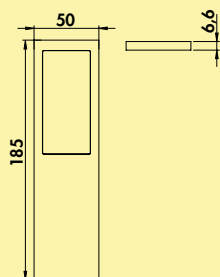

Levello kleurwissel LED

Onderbouwlamp. Kast van aluminium, verlichting zonder zichtbare LED punten.

Afzonderlijke lamp zonder of met schakelaar

- 4 watt, 12 V
- traploze regeling van de lichtkleur van **2700 K** warmwit tot **6500 K** koudwit
- memory functie: de laatste instelling wordt opgeslagen
- dimfunctie: helderheid traploos dimbaar
- max. 85 lumen/watt bij **6500 K** koudwit
- 1800 mm toevoerleiding met mini stekkersysteem

Set-2,-3,-5 met schakelaar bestaande uit:

- 1, 2 of 4 afzonderlijke lampen zonder schakelaar (7062320/7062330)
- 1 afzonderlijke lamp met schakelaar (7062321/7062331)
- 1 LED converter 20 (7062309)
- uitbreidbaar tot 5 lampen

Dit product bevat een lichtbron van energie-efficiëntieklasse F.

Voor meer kleurwissel functieconverters en afstandsbedieningen voor afzonderlijke lamp zonder schakelaar zijn te vinden in catalogus 1 pagina 268–270/24 NL.

7062320 lamp zonder schakelaar, LIC LED-systeem compatibel, aluminiumkleurig	68,74	83,18 €
7062321 lamp met schakelaar, aluminiumkleurig	83,61	101,17 €
7062322 set-2, aluminiumkleurig	177,90	215,26 €
7062323 set-3, aluminiumkleurig	232,69	281,55 €
7062325 set-5, aluminiumkleurig	332,35	402,14 €

7062330 afzonderlijke lamp zonder schakelaar, LIC LED-systeem compatibel, zwart	68,74	83,18 €
7062331 afzonderlijke lamp met schakelaar, zwart	83,61	101,17 €
7062332 set-2, zwart	177,90	215,26 €
7062333 set-3, zwart	232,69	281,55 €
7062335 set-5, zwart	332,35	402,14 €