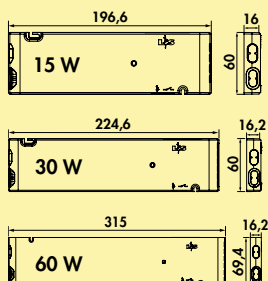

Functionele FW-converter

De functionele FW-converter voor kleurwissel-lichtsystemen.

- wit
- 12 VDC
- max. 36 watt belasting per steekplaats aan de converter
- 2000 mm netsnoer
- schakelbaar via Bluetooth-app (module 3) of via optioneel verkrijgbare afstandsbediening

7061286	module 2 (draadloos), 15 W, 4-voudige verdeler	95,21	115,20 €
7061271	module 2 (draadloos), 30 W, 6-voudige verdeler	121,26	146,72 €
7061273	module 2 (draadloos), 60 W, 6-voudige verdeler	152,69	184,75 €
7061287	module 3 (Bluetooth + draadloos), 15 W, 4-voudige verdeler	127,56	154,35 €
7061281	module 3 (Bluetooth + draadloos), 30 W, 6-voudige verdeler	156,30	189,12 €
7061283	module 3 (Bluetooth + draadloos), 60 W, 6-voudige verdeler	188,66	228,28 €