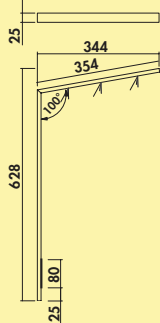

Verlichting

Nose kleurwissel LED

Opbouwlamp voor keukeneilanden. Kast van aluminium, 180° draaibaar, niet geschikt voor montage boven een kookplaat.

- 9,5 watt, 12 V
- traploze regeling van de lichtkleur van **2700 K** warmwit tot **6500 K** koudwit
- memory functie: de laatste instelling wordt opgeslagen
- dimfunctie: helderheid traploos dimbaar
- 82 lumen/watt bij **6500 K** koudwit
- 17 mm boring voor stekkeropname, voor bladdikte tot 60 mm
- 1500 toevoerleiding met mini stekkersysteem

Dit product bevat een lichtbron van energie-efficiëntieklasse G.

De passende kleurwissel functieconverters en afstandsbedieningen voor afzonderlijke lamp zonder schakelaar zijn te vinden in catalogus 1 pagina 268-270/24 NL.

7061139 afzonderlijke lamp m. Touch LED schakelaar en dimmer, roestvrij staalkleurig	190,42	230,41 €

7061130 serielamp zonder schakelaar, LIC LED-systeem compatibel, roestvrij staalkleurig	161,68	195,63 €