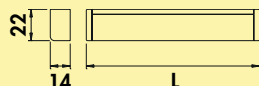

Lungo LED zwart mat

Onderbouwlamp. Smal aluminiumprofiel met verblindingvrije afdekking.

Afzonderlijke lamp met LED Touch schakelaar en dimmer

- 24 V
- 85 lumen/watt
- 2000 mm toevoerleiding
- aansluitklaar op LED converter 2430 (7062250)
- kabeluitvoer zijdelings rechts

Dit product bevat een lichtbron van energie-efficiëntieklasse G.

7062411	L 450 mm, 6,2 W, 4000 K	neutraal wit	82,27	99,55 €
7062412	L 600 mm, 8,2 W, 4000 K	neutraal wit	88,66	107,28 €
7062413	L 900 mm, 12,5 W, 4000 K	neutraal wit	108,32	131,07 €
7062414	L 1200 mm, 16,8 W, 4000 K	neutraal wit	128,49	155,47 €

Optioneel toebehoren

7062252	LED verbindingsleiding 24, wit, L 2000 mm	4,71	5,70 €