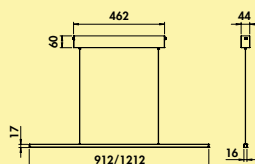

Dit product bevat een lichtbron van energie-efficiëntieklasse F.

7065026 L 1362 mm, 60 W, roestvrij staalkeurig

1396,97 **1690,33 €**

Zito LED

Pendellamp. Kast van aluminium gepoedercoat. Kunststof afdekking wit incl. converter.