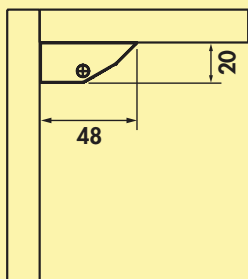

Derby kleurwissel LED

Onderbouwlamp. Aluminiumprofiel, 6 multichips LED telkens 100 mm.

Afzonderlijke lamp met schakelaar

- LED touch-schakelaar en dimmer
- traploze regeling van de lichtkleur van **2700 K** warmwit tot **6500 K** koudwit
- memory functie: de laatste instelling wordt opgeslagen
- dimfunctie: helderheid traploos dimbaar
- 80 lumen/watt
- 1800 mm toevoerleiding achteraan rechts
- aansluitklaar op LED converter 30 (7061026)

Dit product bevat een lichtbron van energie-efficiëntieklasse F.

7061234 L 400 mm, 21 LED, 5,04 W, aluminiumkl.	116,81	141,34 €
7061235 L 550 mm, 30 LED, 7,20 W, aluminiumkl.	148,24	179,37 €
7061236 L 850 mm, 48 LED, 11,52 W, aluminiumkl.	194,96	235,90 €
7061237 L 950 mm, 54 LED, 12,96 W, aluminiumkl.	203,03	245,67 €
7061238 L 1150 mm, 66 LED, 15,84 W, aluminiumkl.	230,84	279,32 €