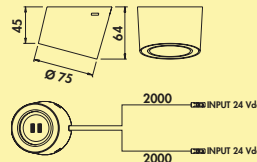

Unika 4 kleurwissel LED

Opbouwlamp. Kast van kunststof, rond, Verlichting zonder zichtbare LED punten met geïntegreerde dubbele USB-charger.

- lamp 4,5 watt, 24 V
- USB 20 watt, 24 V
- instelling van de lichtkleur naar **2700 K** warmwit of **3900 K** neutraal wit (alleen in combinatie met Unika 2 LED Touch schakelaar en dimmer 7063369)
- memory functie: de laatste instelling wordt opgeslagen
- dimfunctie: helderheid traploos dimbaar
- max. 80 lumen/watt
- 2 x USB charger type A, 5 VDC, 1A/1 out: 2 x 1050 mA
- 2000 mm toevoerleiding
- aansluiting op LED converter 2430 (7062250)

Dit product bevat een lichtbron van de energie-efficiëntieklasse E.

Houdt u rekening met het 20 Watt charger vermogen van de converter.

7063371 afzonderlijke lamp met 2-voudige USB A, zwart mat	111,76	135,23 €

Optioneel toebehoren

7062252 LED verbindingsleiding 24, wit, L 2000 mm	4,71	5,70 €