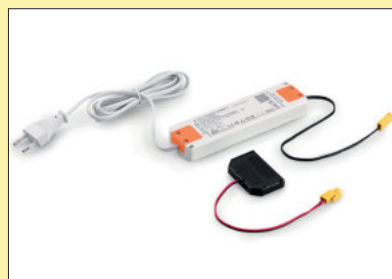

Dit product bevat een lichtbron van energie-efficiëntieklasse G.

7063041 afzonderlijke lamp, oud messing	76,97	93,13 €
7063042 afzonderlijke lamp, oud zilver	76,97	93,13 €

Optioneel toebehoren

7061049 LED verbindingsleiding, wit, L 2000 mm	4,03	4,88 €
--	------	--------