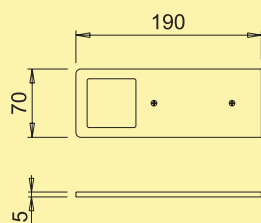

AstraLED SE wit

Onderbouwlamp. Kast van aluminium, 5 mm. Verlichting zonder zichtbare LED punten met geïntegreerde touch-schakelaar.

Afzonderlijke lamp zonder of met LED Touch schakelaar en dimmer (met LED Touch s. d.)

- 5 watt, 24 V, twee kleurbereiken: **3000 K** warmwit, **3900 K** neutraal wit
- 65 lumen/watt
- helderheid traploos dimbaar door LED Touch schakelaar en dimmer
- 150 mm toevoerleiding, 2000 mm verbinding sleiding met mini stekkersysteem
- bijkomende Memoryfunctie: de laatste instelling wordt opgeslagen

Set-2,-3,-5 met LED Touch schakelaar en dimmer bestaande uit:

- 1, 2 of 4 afzonderlijke lampen zonder schakelaar (7063338/7063353)
- 1 afzonderlijke lamp met LED Touch schakelaar en dimmer (7063339/7063354)
- 1 LED converter 2430 (7062250)
- uitbreidbaar tot 6 lampen

Dit product bevat een lichtbron van de energie-efficiëntieklasse F.

7063338 afzonderlijke lamp z. s., 3000 K warmwit	58,82	71,17 €
7063339 afzonderlijke lamp met LED Touch s. d., 3000 K warmwit	109,24	132,18 €
7063340 set-2, 3000 K warmwit	181,51	219,63 €
7063341 set-3, 3000 K warmwit	227,31	275,05 €
7063342 set-5, 3000 K warmwit	333,61	403,67 €

7063353 afzonderlijke lamp z. s., 3900 K neutraal wit	58,82	71,17 €
7063354 afzonderlijke lamp met LED Touch s. d., 3900 K neutraal wit	109,24	132,18 €
7063355 set-2, 3900 K neutraal wit	181,51	219,63 €
7063356 set-3, 3900 K neutraal wit	227,31	275,05 €
7063357 set-5, 3900 K neutraal wit	333,61	403,67 €