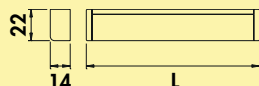

Verlichting

Lungo LED roestvrij staalkleurig

Onderbouwlamp. Smal aluminiumprofiel met verblindingvrije afdekking.

Afzonderlijke lamp met LED Touch schakelaar en dimmer

- 24 V
- 85 lumen/watt
- 2000 mm toevoerleiding
- aansluitklaar op LED converter 2430 (7062250)
- kabeluitvoer zijdelings rechts

Dit product bevat een lichtbron van energie-efficiëntieklasse G.

7062360	L 450 mm, 6,2 W, 4000 K neutraal wit	82,27	99,55 €
7062361	L 600 mm, 8,2 W, 4000 K neutraal wit	88,66	107,28 €
7062362	L 900 mm, 12,5 W, 4000 K neutraal wit	108,32	131,07 €
7062363	L 1200 mm, 16,8 W, 4000 K neutraal wit	128,49	155,47 €

Optioneel toebehoren

7062252	LED verbindingsleiding 24, wit, L 2000 mm	4,71	5,70 €