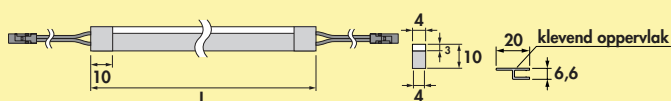

Calamaro LED Flex Stripes kleurwissel

Flexibele LED strips. Sfeerverlichting. LED in siliconen gegoten. Eenvoudige montage direct op de sokkel met 3 zelfklevende profielhouders à 900 mm.

Flex Stripes

- 7,2 watt per meter, 12 VDC
- traploze regeling van de lichtkleur van **3000 K** warmwit tot **6000 K** koudwit
- max. 45 lumen/watt bij **6000 K** koudwit
- strip 4 x 10 mm breed, alle 25 mm inkortbaar, vanaf snijpunt geen verbinding meer mogelijk
- incl. 3 x zelfklevende kunststof profielhouders, 900 mm per stuk
- 2000 mm toevoerleiding aan weerszijden
- LIC LED-systeem compatibel

Dit product bevat een lichtbron van energie-efficiëntieklasse G.

Let op: Wij adviseren 4 bevestigingsclips (7061258) per meter!

De passende kleurwissel functieconverters en afstandsbedieningen zijn te vinden in catalogus 1 pagina 268–270/24 NL.

7061246 L 2600 mm, wit 157,23 **190,25 €**

Optioneel toebehoren

7061049 LED verbindingsleiding, wit, L 2000 mm 4,03 **4,88 €**

7061258 Bevestigingsclips, roestvrij staal, prijs per VE van 2 stuks 9,08 **10,99 €**