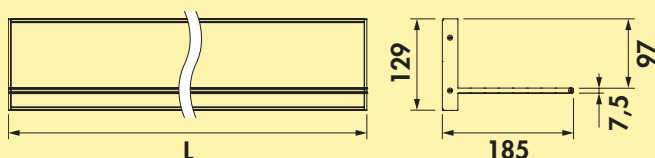

Liente kleurwissel LED Wandboard

Reksysteem. Kast van aluminium. Verlichting bovenaan en onderaan, 2 montagevarianten.

- 12 V, IP20
- traploze regeling van de lichtkleur van **2700 K** warmwit tot **6500 K** koudwit
- Memory-functie: de laatste instelling wordt opgeslagen
- dimfunctie: helderheid traploos dimbaar
- max. 85 lumen/watt bij **6500 K** koudwit
- **de 15 en 30 watt converter kan in het Wandboard geïntegreerd worden**
- 200 mm toevoerleiding met mini stekkersysteem
- achterwandhoogte 129 mm
- diepte 185 mm
- kabeluitlaat hinten links
- draagvermogen* ca. 1 kg/100 mm
- incl. neigingsverstelling

Dit product bevat een lichtbron van de energie-efficiëntieklasse G.

De passende functionele kleurwissel-converter en afstandsbedieningen vindt u in de catalogus 1 pagina's 268–270/24 NL.

*Draagvermogen is afhankelijk van de kwaliteit van de wand, er moet voor het betreffende wandtype geschikt bevestigingsmateriaal gebruikt worden.

7062393	L 600 mm, 13,8 W, roestvrij staalkleurig	262,35	317,44 €
7062394	L 900 mm, 21 W, roestvrij staalkleurig	362,02	438,04 €
7062395	L 1200 mm, 28,2 W, roestvrij staalkleurig	453,61	548,87 €

7062390	L 600 mm, 13,8 W, zwart mat	278,49	336,97 €
7062391	L 900 mm, 21 W, zwart mat	393,45	476,07 €
7062392	L 1200 mm, 28,2 W, zwart mat	465,29	563,00 €

Optioneel toebehoren

7061049	LED verbindingleiding, wit, L 2000 mm	4,03	4,88 €