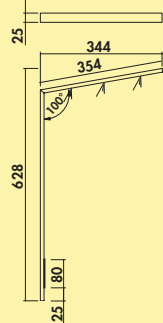

Nose kleurwissel LED

Opbouwlamp voor keukeneilanden. Kast van aluminium, 180° draaibaar, niet geschikt voor montage boven een kookplaat.

- 9,5 watt, 12 V
- traploze regeling van de lichtkleur van **2700 K** warmwit tot **6500 K** koudwit
- memory functie: de laatste instelling wordt opgeslagen
- dimfunctie: helderheid traploos dimbaar
- 82 lumen/watt bij **6500 K** koudwit
- 17 mm boring voor stekkeropname, voor bladdikte tot 60 mm
- 1500 toevoerleiding met mini stekkersysteem

Dit product bevat een lichtbron van energie-efficiëntieklasse G.

De passende kleurwissel functieconverters en afstandsbedieningen voor afzonderlijke lamp zonder schakelaar zijn te vinden in catalogus 1 pagina 268-270/24 NL.

7061130 serielamp zonder schakelaar, LIC LED-systeem compatibel, roestvrij staalkleurig	161,68	195,63 €

Optioneel toebehoren

7061049 LED verbinding sleiding, wit, L 2000 mm	4,03	4,88 €