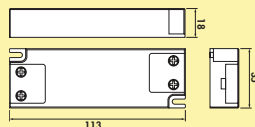

LED converter 20

- 20 watt, 12 VDC
- met 6-voudige verdeler
- 2000 mm netsnoer
- aansluitwaarden van de afzonderlijke lampen moeten in acht genomen worden (watt)

7062309	grijs	46,30	56,02 €