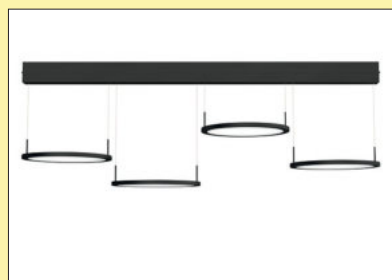

Dit product bevat een lichtbron van energie-efficiëntieklasse F.

7065011 roestvrij staalkleurig	1196,89	1448,24 €
7065029 zwart mat	1217,90	1473,66 €

Plate 4 LED

Pendellamp. Aluminium kast. Acrylglas gesatineerd. Incl. converter en afstandsbediening.