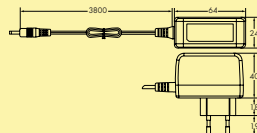

LED converter Melon 12

- 12 watt, 24 VDC
- 3800 mm netsnoer
- aansluitwaarden van de afzonderlijke lampen dienen in acht te worden genomen (watt)

7064135	wit	25,55	30,92 €