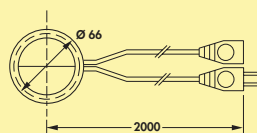

Rondo opbouwshakelaar

- 230 V, max. 2,5 A
- ronde vorm
- vlakke eurostekker en -koppeling
- 2 x 2000 mm netsnoer

7053098 roestvrij staalkleurig 28,82 34,87 €

7053096 wit 28,82 34,87 €