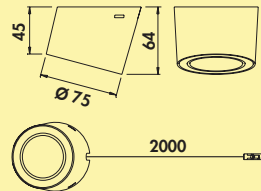

Unika 1 kleurwissel LED

Opbouwlamp. Kast van kunststof, rond, Verlichting zonder zichtbare LED punten.

- 4,5 watt, 24 V
- instelling van de lichtkleur naar **2700 K** warmwit of **3900 K** neutraalwit (alleen in combinatie met Unika 2 LED touch-schakelaar en dimmer, 7063369)
- memory functie: de laatste instelling wordt opgeslagen
- dimfunctie: helderheid traploos dimbaar
- max. 80 lumen/watt
- 2000 mm toevoerleiding
- aansluiting op LED converter 2430 (7062250)

Dit product bevat een lichtbron van de energie-efficiëntieklasse E.

7063368 afzonderlijke lamp zonder schakelaar, zwart mat	65,55	79,32 €

Optioneel toebehoren

7062252 LED verbindingsleiding 24, wit, L 2000 mm	4,71	5,70 €