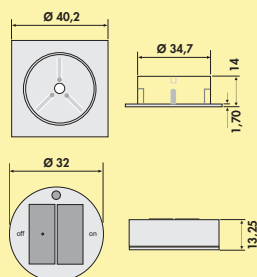

Afstandsbediening

Voor het schakelen van transformatoren, voedingen en lampen. Geschikt als opbouw- of inbouw-afstandsbediening.

- zender voor inbouw met 10 m reikwijdte
- 1 zender kan meerdere ontvangers besturen
- 1 ontvanger kan gelijktijdig door tot 3 zenders aangestuurd worden
- ontvanger met 2000 mm netsnoer met vlakke Eurostekker
- 2000 mm verbindingsleiding met Eurokoppeling wit
- afstandsbediening aluminiumkleurig, ontvanger wit
- spanning 230–240 VAC, stroomsterkte 6A/1400 VA
- boor $\varnothing$ 35 mm

7051089 aluminiumkleurig 102,35 123,84 €

Optioneel toebehoren

7051097 Extra ontvanger voor afstandbediening 56,22 68,03 €