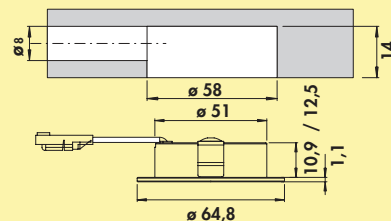

Anelli LED zwart mat

Inbouwlamp. Kast van aluminium, verlichting zonder zichtbare LED punten.

Afzonderlijke lamp zonder schakelaar

- 4 watt, 12 V, twee kleurgebieden: **4000 K** neutraal wit, **3000 K** warmwit
- 62 lumen/watt
- 2000 mm toevoerleiding
- boor Ø 58 mm

Set-2,-3,-5 zonder schakelaar bestaande uit:

- 2, 3 of 5 afzonderlijke lampen zonder schakelaar (7061325/7063359)
- 1 LED converter 20 (7062309)
- uitbreidbaar tot 5 lampen

Dit product bevat een lichtbron van energie-efficiëntieklasse F.

De passende schakelaars vindt u in catalogus 1 pagina 399/24 NL.

7061325	afzonderlijke lamp z. s., 4000 K neutraal wit	31,76	38,43 €
7061327	set-2, 4000 K neutraal wit	91,60	110,84 €
7061329	set-3, 4000 K neutraal wit	127,56	154,35 €
7061331	set-5, 4000 K neutraal wit	193,11	233,66 €

7063359	afzonderlijke lamp z. s., 3000 K warmwit	31,76	38,43 €
7063361	set-2, 3000 K warmwit	91,60	110,84 €
7063363	set-3, 3000 K warmwit	127,56	154,35 €
7063365	set-5, 3000 K warm white	193,11	233,66 €

Optioneel toebehoren

7061049	LED verbindingsleiding, wit, L 2000 mm	4,03	4,88 €
7061323	Anelli bevestigingsring, mat zwart, 15 mm	4,12	4,99 €