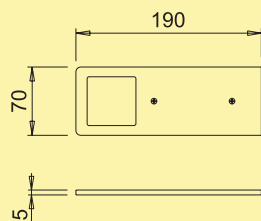

Verlichting

AstraLED SE zwart mat

Onderbouwlamp. Kast van aluminium, 5 mm. Verlichting zonder zichtbare LED punten met geïntegreerde touch-schakelaar.

Afzonderlijke lamp zonder of met LED Touch schakelaar en dimmer (met LED Touch s. d.)

- 5 watt, 24 V, twee kleurbereiken: **3000 K** warmwit, **3900 K** neutraal wit
- 65 lumen/watt
- helderheid traploos dimbaar door LED Touch schakelaar en dimmer
- 150 mm toevoerleiding, 2000 mm verbindingsleiding met mini stekkersysteem
- bijkomende Memoryfunctie: de laatste instelling wordt opgeslagen

Set-2,-3,-5 met LED Touch schakelaar en dimmer bestaande uit:

- 1, 2 of 4 afzonderlijke lampen zonder schakelaar (7063333/7063348)
- 1 afzonderlijke lamp met LED Touch schakelaar en dimmer (7063334/7063349)
- 1 LED converter 2430 (7062250)
- uitbreidbaar tot 6 lampen

Dit product bevat een lichtbron van de energie-efficiëntieklasse F.

7063333 afzonderlijke lamp z. s., 3000 K warmwit	58,82	71,17 €
7063334 afzonderlijke lamp met LED Touch s. d., 3000 K warmwit	109,24	132,18 €
7063335 set-2, 3000 K warmwit	181,51	219,63 €
7063336 set-3, 3000 K warmwit	227,31	275,05 €
7063337 set-5, 3000 K warmwit	333,61	403,67 €
7063348 afzonderlijke lamp z. s., 3900 K neutraal wit	58,82	71,17 €
7063349 afzonderlijke lamp met LED Touch s. d., 3900 K neutraal wit	109,24	132,18 €
7063350 set-2, 3900 K neutraal wit	181,51	219,63 €
7063351 set-3, 3900 K neutraal wit	227,31	275,05 €
7063352 set-5, 3900 K neutraal wit	333,61	403,67 €
Optioneel toebehoren		
7062252 LED verbindingsleiding 24, wit, L 2000 mm	4,71	5,70 €