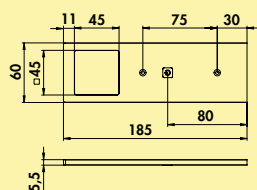

Forato LED aluminiumkleurig

Onderbouwlamp. Kast van aluminium, **aluminiumkleurig**. Verlichting zonder zichtbare LED-punten met geïntegreerde schakelaar (doorgeschroefd).

Afzonderlijke lamp zonder (z.s.) of met schakelaar en dimmer (met s. d.)

- 3 watt, 12 V, twee kleurbereiken: **3000 K** warmwit, **4000 K** neutraal wit
- 85 lumen/watt
- 200 mm toevoerleiding, 1800 mm verbindingsleiding met mini stekkersysteem

Set-2,-3,-5 met schakelaar bestaande uit:

- 1, 2 of 4 afzonderlijke lampen zonder schakelaar (7062350/7062380)
- 1 afzonderlijke lamp met schakelaar (7062351/7062381)
- 1 LED converter 20 (7062309)
- uitbreidbaar tot 6 lampen

Dit product bevat een lichtbron van de energie-efficiëntieklasse F.

7062350 afzonderlijke lamp z. s., 3000 K warmwit	52,52	63,55 €
7062351 afzonderlijke lamp met s. d., 3000 K warmwit	58,57	70,87 €
7062352 set-2, 3000 K warmwit	145,55	176,12 €
7062353 set-3, 3000 K warmwit	177,90	215,26 €
7062354 set-5, 3000 K warmwit	278,49	336,97 €

7062380 afzonderlijke lamp z. s., 4000 K neutraal wit	52,52	63,55 €
7062381 afzonderlijke lamp met s. d., 4000 K neutraal wit	58,57	70,87 €
7062382 set-2, 4000 K neutraal wit	145,55	176,12 €
7062383 set-3, 4000 K neutraal wit	177,90	215,26 €
7062384 set-5, 4000 K neutraal wit	278,49	336,97 €