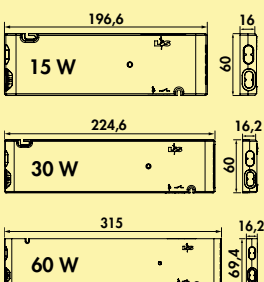

Functionele FW-converter

De functionele FW-converter voor kleurwissel-lichtsystemen.

- wit
- 12 VDC
- max. 36 watt belasting per steekplaats aan de converter
- 2000 mm netsnoer
- schakelbaar via Bluetooth-app (module 3) of via optioneel verkrijgbare afstandsbediening

7061286 module 2 (draadloos), 15 W, 4-voudige verdeler 95,21 **115,20 €**

7061271 module 2 (draadloos), 30 W, 6-voudige verdeler 121,26 **146,72 €**

7061273 module 2 (draadloos), 60 W, 6-voudige verdeler 152,69 **184,75 €**

7061287 module 3 (Bluetooth + draadloos), 15 W, 4-voudige verdeler 127,56 **154,35 €**

7061281 module 3 (Bluetooth + draadloos), 30 W, 6-voudige verdeler 156,30 **189,12 €**

7061283 module 3 (Bluetooth + draadloos), 60 W, 6-voudige verdeler 188,66 **228,28 €**