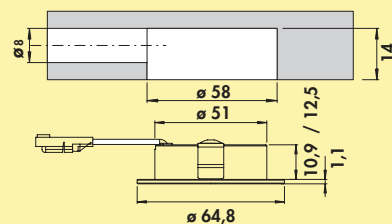

Anelli kleurwissel LED

Inbouwlamp. Aluminium kast. Verlichting zonder zichtbare LED punten.

Afzonderlijke lamp zonder schakelaar

- 4 watt, 12 V
- traploze regeling van de lichtkleur van **2700 K** warmwit tot **6500 K** koudwit
- dimfunctie: helderheid traploos dimbaar
- max. 85 lumen/watt bij **6500 K** koudwit
- 2000 mm toevoerleiding met mini stekkersysteem
- boor $\varnothing$ 58 mm
- inbouwdiepte 14 mm

Dit product bevat een lichtbron van energie-efficiëntieklasse F.

De passende kleurwissel functieconverters en afstandsbedieningen zijn te vinden in catalogus 1 pagina 268–270/24 NL.

7061320	afzonderlijke lamp zonder schakelaar, roestvrij staalkleurig	33,70	40,78 €
7061321	afzonderlijke lamp zonder schakelaar, zwart mat	33,70	40,78 €

Optioneel toebehoren

7061049	LED verbindingsleiding, wit, L 2000 mm	4,03	4,88 €
7061322	Anelli bevestigingsring, roestvrij staalkleurig, 15 mm	4,12	4,99 €
7061323	Anelli bevestigingsring, mat zwart, 15 mm	4,12	4,99 €