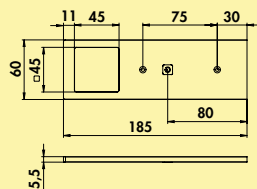

Verlichting

Forato LED zwart mat

Onderbouwlamp. Kast van aluminium, **zwart mat**. Verlichting zonder zichtbare LED-punten met geïntegreerde schakelaar. (doorgeschroefd)

Afzonderlijke lamp zonder (z. s.) of met schakelaar en dimmer (met s. d.)

- 3 watt, 12 V, twee kleurbereiken: **3000 K** warmwit, **4000 K** neutraal wit
- 85 lumen/watt
- 200 mm toevoerleiding, 1800 mm verbindingsleiding met mini stekkersysteem

Set-2,-3,-5 met schakelaar bestaande uit:

- 1, 2 of 4 afzonderlijke lampen zonder schakelaar (7062355/7062385)
- 1 afzonderlijke lamp met schakelaar (7062356/7062386)
- 1 LED converter 20 (7062309)
- uitbreidbaar tot 6 lampen

Dit product bevat een lichtbron van de energie-efficiëntieklasse F.

7062355	afzonderlijke lamp z. s., 3000 K warmwit	52,52	63,55 €
7062356	afzonderlijke lamp met s. d., 3000 K warmwit	58,57	70,87 €
7062357	set-2, 3000 K warmwit	145,55	176,12 €
7062358	set-3, 3000 K warmwit	177,90	215,26 €
7062359	set-5, 3000 K warmwit	278,49	336,97 €

7062385	afzonderlijke lamp z. s., 4000 K neutraal wit	52,52	63,55 €
7062386	afzonderlijke lamp met s. d., 4000 K neutraal wit	58,57	70,87 €
7062387	set-2, 4000 K neutraal wit	145,55	176,12 €
7062388	set-3, 4000 K neutraal wit	177,90	215,26 €
7062389	set-5, 4000 K neutraal wit	278,49	336,97 €