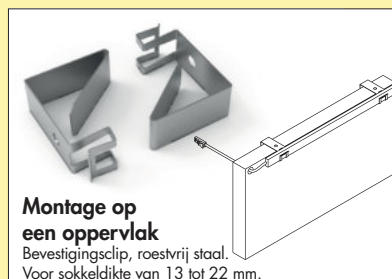

Verlichting

Montage op een oppervlak

Bevestigingsclip, roestvrij staal.
Voor sokkeldikte van 13 tot 22 mm.