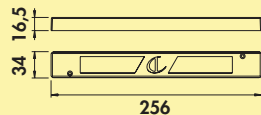

LED converter 2430

- 30 watt, 24 VDC
- met 9-voudige verdeler
- 2000 mm netsnoer
- aansluitwaarden van de afzonderlijke lampen moeten in acht genomen worden (watt)

7062250 wit	61,43	74,33 €