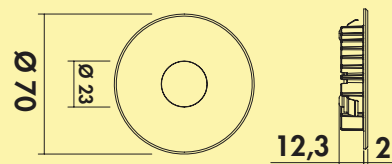

Verlichting

Riflettore kleurwissel LED

Inbouwlamp. Metalen behuizing.

Afzonderlijke lamp zonder schakelaar

- 2,9 watt, 12 V
- traploze regeling van de lichtkleur van **2700 K** warmwit tot **6500 K** koudwit
- dimfunctie: helderheid traploos dimbaar
- max. 87 lumen/watt bij **6500 K** koudwit
- 2000 mm toevoerleiding met mini stekkersysteem
- boor Ø 55–58 mm
- inbouwdiepte 12 mm
- aansluiting op LED converter 12 (7061025)
- LIC LED-systeem compatibel

Dit product bevat een lichtbron van energie-efficiëntieklasse F.

De passende kleurwissel functieconverters en afstandsbedieningen zijn te vinden in catalogus 1 pagina 268–270/24 NL.

7061333	afzonderlijke lamp zonder schakelaar, roestvrij staalkleurig	34,03	41,18 €

7061332	afzonderlijke lamp zonder schakelaar, zwart mat	34,03	41,18 €