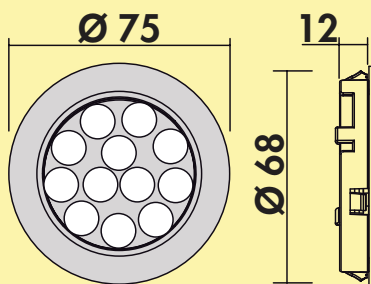

7062251 wit	79,50	96,20 €
-------------	-------	---------

Verlichting

Nova Plus kleurwissel LED

Opbouwlamp, inbouwlamp, plafondlamp. Kast van kunststof, rond, met Power LED's.

Door verwijderen van de tussenring ook als inbouwlamp te gebruiken.