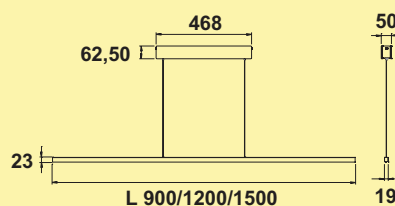

Slim LED

Pendellamp. Aluminium kast roestvrij staalkleurig, afdekking acrylglas. Incl. converter en afstandsbediening.

- 230 V
- traploze regeling van de lichtkleur van **2700 K** warmwit tot **6500 K** koudwit
- memory functie: de laatste instelling wordt opgeslagen
- dimfunctie: helderheid traploos dimbaar
- **niet dimbaar door dimmer die door de klant voorzien wordt**
- max. 110 lumen/watt bij **6500 K** koudwit
- ophanging max. 1700 mm

Dit product bevat een lichtbron van energie-efficiëntieklasse F.

7065001 zwart, L 900 mm, 13 W 554,62 **671,09 €**

7065002 wit, L 900 mm, 13 W 554,62 **671,09 €**

7065003 zwart, L 1200 mm, 18 W 603,03 **729,67 €**

7065004 wit, L 1200 mm, 18 W 603,03 **729,67 €**

7065005 zwart, L 1500 mm, 22 W 666,97 **807,03 €**

7065006 wit, L 1500 mm, 22 W 666,97 **807,03 €**