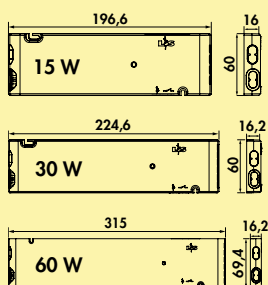

Functionele FW-converter

De functionele FW-converter voor kleurwissel-lichtsystemen.

- wit
- 12 VDC
- max. 36 watt belasting per steekplaats aan de converter
- 2000 mm netsnoer
- schakelbaar via Bluetooth-app (module 3) of via optioneel verkrijgbare afstandsbediening

7061286	module 2 (draadloos), 15 W, 4-voudige verdeler	95,21	115,20 €
7061271	module 2 (draadloos), 30 W, 6-voudige verdeler	121,26	146,72 €
7061273	module 2 (draadloos), 60 W, 6-voudige verdeler	152,69	184,75 €

7061287	module 3 (Bluetooth + draadloos), 15 W, 4-voudige verdeler	127,56	154,35 €

7061281	module 3 (Bluetooth + draadloos), 30 W, 6-voudige verdeler	156,30	189,12 €

7061283	module 3 (Bluetooth + draadloos), 60 W, 6-voudige verdeler	188,66	228,28 €