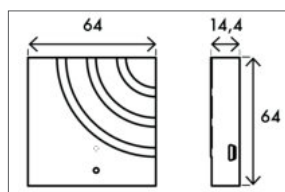

Gatewaymodule, met netvoeding 230 volt

1 tot max. 4 lampengroepen aanstuurbaar

Compatibel met 1-kanaals- of 4-kanaals-kleurwissel-afstandsbediening (absoluut noodzakelijk aan te leren)

Compatibel met smartphone of Smart Speaker

5 volt DC

Compatibel met ZigBee 3.0 draadloos-standaard (Philips Hue)

Draadloze verbinding met ZigBee Bridge