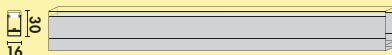

Lichtprofiel kleurwissel LED

Sfeerverlichting. Kast van aluminium, zelfklevende LED band, alle 50 mm inkortbaar, ook op verstek zaagbaar, geen zichtbare LED's.

Afzonderlijke lamp

- 7,8 watt per meter, 12 V
- traploze regeling van de lichtkleur van **2700 K** warmwit tot **6500 K** koudwit
- max. 80 lumen/watt bij **6500 K** koudwit
- lengte van de lamp 2600 mm
- 2000 mm toevoerleiding aan weerszijden
- LED band 2600 mm, voeding aan weerszijden

Dit product bevat een lichtbron van energie-efficiëntieklasse F.

Het werkblad moet door de klant met 16 mm houten strips worden opgevoegd.

De passende kleurwissel functieconverters en afstandsbedieningen voor afzonderlijke lamp zonder schakelaar zijn te vinden in catalogus 1 pagina 268–270/24 NL.

7061039 afzonderlijke lamp, aluminiumkleurig	167,98	203,26 €

Optioneel toebehoren

7061049 LED verbinding sleiding, wit, L 2000 mm	4,03	4,88 €

7061300 Kleurwissel LED-band, L 2600 mm, 20,3 W/12 V	98,82	119,57 €