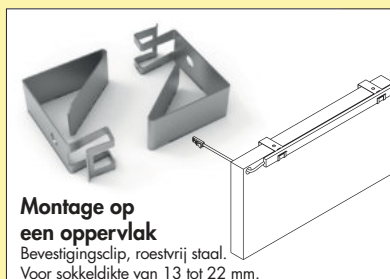

Montage op een oppervlak

Bevestigingsclip, roestvrij staal.
Voor sokkeldikte van 13 tot 22 mm.