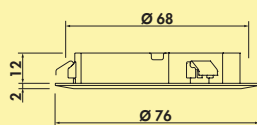

Verlichting

Need LED

Inbouwlamp. Kast van aluminium, verlichting zonder zichtbare LED punten.

Afzonderlijke lamp zonder schakelaar

- 3 watt, 12 V, 4300 K neutraal wit
- 130 lumen/watt
- 2000 mm toevoerleiding, kan probleemloos van de kast van de lamp gescheiden worden
- boor $\varnothing$ 68 mm, inbouwdiepte 12 mm

Dit product bevat een lichtbron van energie-efficiëntieklasse G.

De passende schakelaars vindt u in catalogus 1 pagina 399/24 NL.

7063276	afzonderlijke lamp z. schakelaar, roestvrij staalkleurig	40,00	48,40 €

Optioneel toebehoren

7061049	LED verbindingsleiding, wit, L 2000 mm	4,03	4,88 €