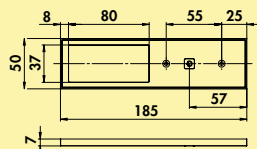

Verlichting

Gresso LED

Onderbouwlamp. Kast van kunststof, verlichting zonder zichtbare LED punten met geïntegreerde schakelaar.

Afzonderlijke lamp zonder (z. s.) of met schakelaar en dimmer (met s. d.)

- 3 watt, 12 V, 4000 K neutraal wit
- 85 lumen/watt
- 200 mm toevoerleiding, 1800 mm verbindingsleiding met mini stekkersysteem

Set-2,-3,-5 met schakelaar bestaande uit:

- 1, 2 of 4 afzonderlijke lampen zonder schakelaar (7062364)
- 1 afzonderlijke lamp met schakelaar (7062365)
- 1 LED converter 20 (7062309)
- uitbreidbaar tot 6 lampen

Dit product bevat een lichtbron van energie-efficiëntieklasse F.

7062364	afzonderlijke lamp z. s., aluminiumkleurig	47,39	57,34 €
7062365	afzonderlijke lamp met s. d., aluminiumkleurig	57,90	70,06 €
7062366	set-2, aluminiumkleurig	127,56	154,35 €
7062367	set-3, aluminiumkleurig	157,23	190,25 €
7062368	set-5, aluminiumkleurig	232,69	281,55 €

Optioneel toebehoren

7061049	LED verbindingsleiding, wit, L 2000 mm	4,03	4,88 €