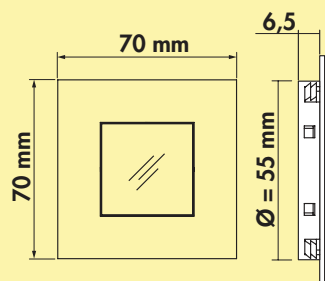

Cosi kleurwissel LED

Inbouwlamp, plintlamp. **Kast van roestvrij staal.** Verlichting zonder zichtbare LED punten.

Afzonderlijke lamp zonder schakelaar

- 0,3 watt, 12 V
- traploze regeling van de lichtkleur van **2700 K** warmwit tot **6500 K** koudwit
- memory functie: de laatste instelling wordt opgeslagen
- dimfunctie: helderheid traploos dimbaar
- 46 lumen/watt
- 2000 mm toevoerleiding
- boor-Ø 55 mm

Dit product bevat een lichtbron van energie-efficiëntieklasse E.

De passende kleurwissel functieconverters en afstandsbedieningen voor afzonderlijke lamp zonder schakelaar zijn te vinden in catalogus 1 pagina 268–270/24 NL.

7061245	afzonderlijke lamp zonder schakelaar, LIC LED-systeem compatibel	32,27	39,05 €

Optioneel toebehoren

7061049	LED verbindingsleiding, wit, L 2000 mm	4,03	4,88 €