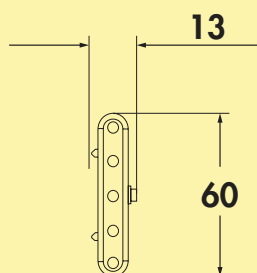

Melon LED

Onderbouwlamp. Kast van aluminium, extreem vlak, kop aan kop montage mogelijk, met roestvrij stalen clipsen.

De armaturen kunnen probleemloos uitgebreid worden door ze gewoon bijeen te steken of door het bijgeleverde verbindingkanaal.

Afzonderlijke lamp met schakelaar

- 24 V, 4000 K neutraal wit
- 80 lumen/watt
- H 13 mm, B 60 mm
- 300 mm verbinding sleiding los bijgevoegd
- aansluitwaarden (watt) van de afzonderlijke lampen moeten in acht genomen worden
- LED converter Melon afzonderlijk bestellen

Dit product bevat een lichtbron van energie-efficiëntieklasse G.

7064130	2 LED spots, L 350 mm, 3,0 W, roestvrij staalkl.	37,56	45,45 €
7064131	3 LED spots, L 580 mm, 4,5 W, roestvrij staalkl.	41,68	50,43 €
7064132	5 LED spots, L 666 mm, 7,5 W, roestvrij staalkl.	56,13	67,92 €
7064133	7 LED spots, L 800 mm, 10,5 W, roestvrij staalkl.	85,71	103,71 €
7064134	9 LED spots, L 900 mm, 13,5 W, roestvrij staalkl.	102,52	124,05 €