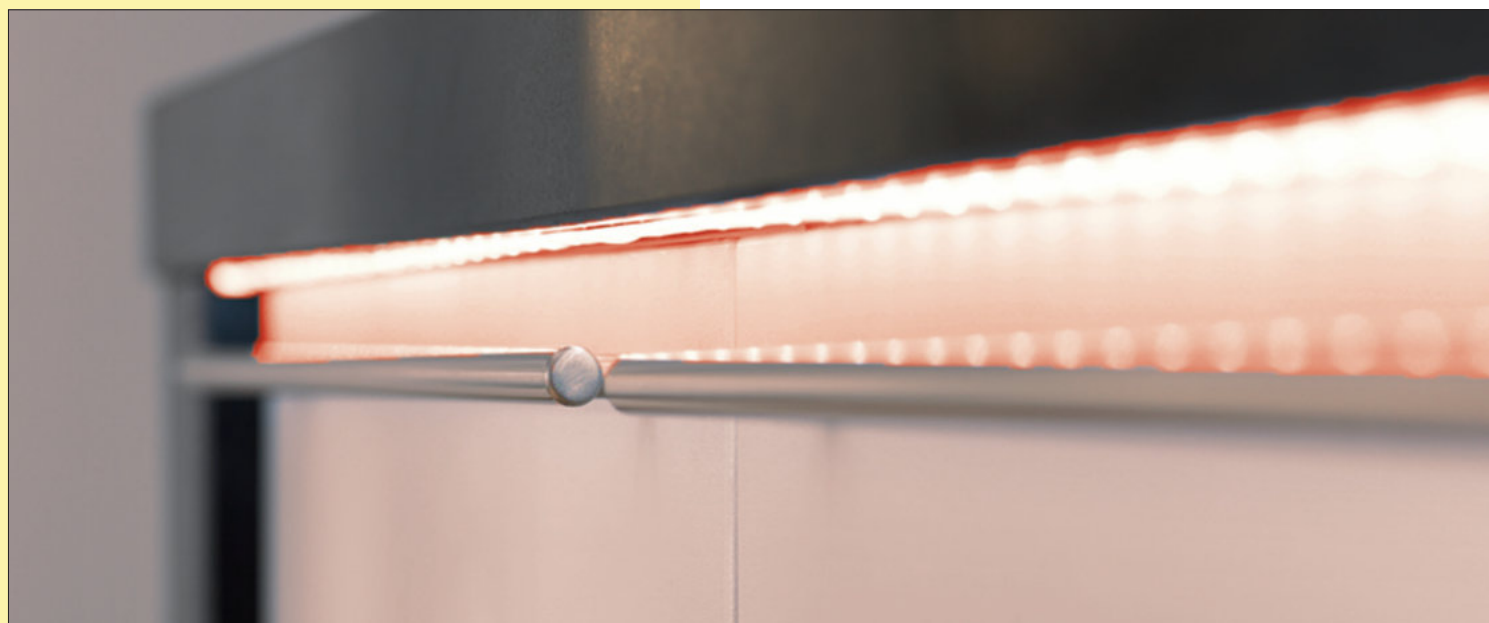

Verlichting

LED Flex Stripes RGB

Flexibele LED strip. Sfeerverlichting. LED in silicone gegoten, zelfklevend.

Flex Stripes

- 5,4 watt/meter, 24 V, LED RGB (kleurwissel rood, geel, blauw)
- Steeksysteem 4-polig, 36 LED's per meter
- strip 10 mm breed
- IP 20
- 74 lumen/watt
- verbinding van meerdere RGB Stripes door steeksysteem
- maximaal toelaatbare bandlengte 11050 mm
- inkortbaar bij lengte 335 mm na 170 mm
- inkortbaar bij lengte 2000 mm na 170 mm/165 mm

Dit product bevat een lichtbron van de energie-efficiëntieklasse G.

7061360 L 335 mm	17,65	21,36 €
7061361 L 2000 mm	83,19	100,66 €

LED converter RGB

Converter incl. besturingssysteem voor LED RGB-lichtsystemen.

- 24 V
- 4-voudige verdeler
- Memory-functie: de laatste instelling wordt opgeslagen
- dimfunctie: 5 trappen
- kleur: grijs (converter), wit (besturing)
- kabellengte primair 2000 mm, secundair 100 mm (besturing), 500 mm (RGB verdeler)

7061362 30 watt	117,65	142,36 €
7061363 60 watt	141,18	170,83 €