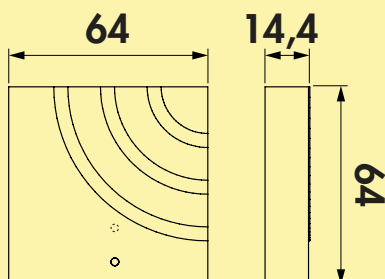

LIC Home Base Module

De LIC Home Base Module dient als gateway voor het aansluiten van LUMICA® FW-functieconverters op Smart Home netwerken.

Vereisten voor gebruik

- bestaande Zigbee®-brug (wij raden de Philips HUE-brug aan)
- bestaande lichtregeling van de LUMICA® FW-functie-omvormer uit de LUMICA® FW-reeks
- bediening via spraakinvoer, app of afstandsbediening
- spraakbesturing in combinatie met een Zigbee®-brug en een Smart Speaker (bijv. Amazon Echo, Google Assistant, niet compatibel met Apple HomeKit)
- er kunnen maximaal 4 verlichtingsgroepen worden bediend
- Bestaande lichtregelaars van de LUMICA® FW-functieomvormers serie kunnen probleemloos achteraf worden ingebouwd.
- voor het trainen is een 1-kanaal of 4-kanaal afstandsbediening essentieel
- 230 VAC, 5 V
- 2,4 GHz
- 1000 mm voedingskabel met geïntegreerde voedingskabel

7061288 wit 196,72 238,03 €

Emotion-infraroodsensor/deurcontactsensor

- functie door tuimelschakelaar instelbaar
- aansluiting op zijdelingse schakelaaringang aan de converter
- aan/uit-functie
- aansluitleiding 1500 mm
- Ø 14,2 mm, L 63 mm, boor Ø 14 mm
- Touch-Mode: instelling van de helderheid in drie trappen
- traploze instelling van de kleurtemperatuur
- InDoor-Mode: AAN/UIT-functie (deurcontactschakelaar)

7061277 wit 33,19 40,16 €

Bewegingsschakelaar

- aansluiting op zijdelingse schakelaaringang aan/uit
- aan/uit-functie
- instelbare uitschakelvertraging (16 sec–10 min)
- 1800 mm aansluitleiding
- Ø 24,5 mm, L 17 mm, boor Ø 21 mm
- **er kunnen drie uitschakeltijden ingesteld worden: 16 sec / 3 min / 10 min**

7061278 wit 36,39 44,03 €

Branco afstandsbediening

Afstandsbediening/wandschakelaar met twee toetsen. Meerdere afstandsbedieningen mogelijk. Wisselbare schakelingen realiseerbaar.