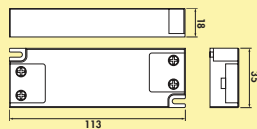

LED converter 20

- 20 watt, 12 VDC
- met 6-voudige verdeler
- 2000 mm netsnoer
- aansluitwaarden van de afzonderlijke lampen moeten in acht genomen worden (watt)

7062309	grijs	46,30	56,02 €