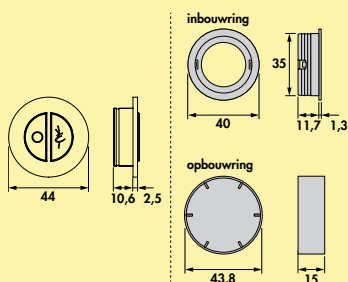

Branco afstandsbediening

Afstandsbediening/wandschakelaar met twee toetsen. Meerdere afstandsbedieningen mogelijk. Wisselbare schakelingen realiseerbaar.

- AAN/UIT-functie
- traploze instelling van de helderheid
- instellen van de kleurtemperatuur in drie trappen en traploos
- 44 x 13,1 mm (Ø x D)
- als contactdooselement (driepolige stopcontact), voor de inbouw of als handmatige afstandsbediening bruikbaar
- boor Ø 35 mm
- **uitsluitend bruikbaar in combinatie met functionele FW-converter**

7062091 zilver 54,37 65,79 €