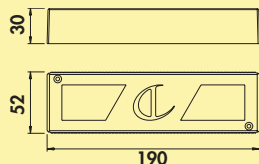

LED converter 2460

- 60 watt, 24 VDC
- met 9-voudige verdeler
- 2000 mm netsnoer
- aansluitwaarden van de afzonderlijke lampen moeten in acht genomen worden (watt)

7062251	wit	79,50	96,20 €