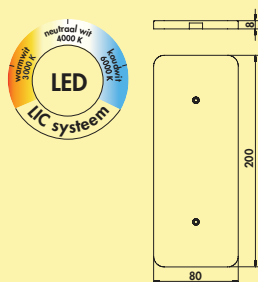

Pure kleurwissel LED

Onderbouw lamp. Kunststof behuizing, wit doorschijnend. Verlichting zonder zichtbare LED-punten. In uitgeschakelde toestand is het hele corpus van de lamp van doorzichtig plastic, wit mat.

Afzonderlijke lamp zonder schakelaar

- behuizing doorschroefbaar met witte afdekkappen
- 3,8 watt, 12 V
- traploze regeling van de lichtkleur van **2700 K** warmwit tot **6500 K** koudwit
- memory functie: de laatste instelling wordt opgeslagen
- dimfunctie: helderheid traploos dimbaar
- max. 80 lumen/watt bij **6500 K** koudwit
- **bus voor ministekkersysteem in de lampbehuizing geïntegreerd**
- 1800 toevoerleiding met mini stekkersysteem

Set-2,-3,-5 met schakelaar bestaande uit:

- 1, 2 of 4 afzonderlijke lampen zonder schakelaar (7063372)
- 1 afzonderlijke lamp met schakelaar (7063376)
- 1 LED converter 20 (7062309)

Design by STUDIO MORITZ PUTZIER, Keulen.

Dit product bevat een lichtbron van energie-efficiëntieklasse G.

De passende functionele kleurwissel-converter en afstandsbedieningen vindt u in de catalogus 1 pagina's 268-270/24 NL.

7063372 afzonderlijke lamp zonder schakelaar, LIC-LED-systeem compatibel, wit mat	61,34	74,22 €
7063376 afzonderlijke lamp met schakelaar, wit mat	77,31	93,55 €
7063377 set-2, wit mat	177,31	214,55 €
7063378 set-3, wit mat	239,50	289,80 €
7063379 set-5, wit mat	362,18	438,24 €
Optioneel toebehoren		
7061049 LED verbindingleiding, wit, L 2000 mm	4,03	4,88 €