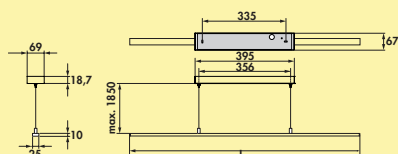

Guidance kleurwissel LED

Pendellamp. Aluminium kast. Incl. converter en 1-kanal kleurwissel afstandsbediening.

- 230 V
- traploze regeling van de lichtkleur van **2700 K** warmwit tot **6500 K** koudwit
- memory functie: de laatste instelling wordt opgeslagen
- dimfunctie: helderheid traploos dimbaar
- **niet dimbaar door dimmer die door de klant voorzien wordt**
- max. 83 lumen/watt bij **6500 K** koudwit
- ophanging max. 1850 mm
- bedienbaar met de 1- of 4-kanal afstandsbediening
- LIC LED-systeem compatibel

Dit product bevat een lichtbron van energie-efficiëntieklasse G.

7065040	L 900 mm, 12,4 W, roestvrij staalkleurig	481,51	582,63 €
7065041	L 1200 mm, 18,6 W, roestvrij staalkleurig	513,87	621,78 €
7065042	L 1500 mm, 21,7 W, roestvrij staalkleurig	556,97	673,93 €