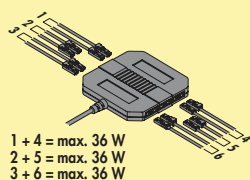

7061228 wit 43,11 **52,16 €**

LED converter 60

- 60 watt, 12 VDC
- met 12-voudige verdeler
- 2000 mm netsnoer
- aansluitwaarden van de afzonderlijke lampen moeten in acht genomen worden (watt)
- 30 x 180 x 52 mm (H x L x B)
- De aansluiting per stekkerplaats groep mag 36 W niet overschrijden.