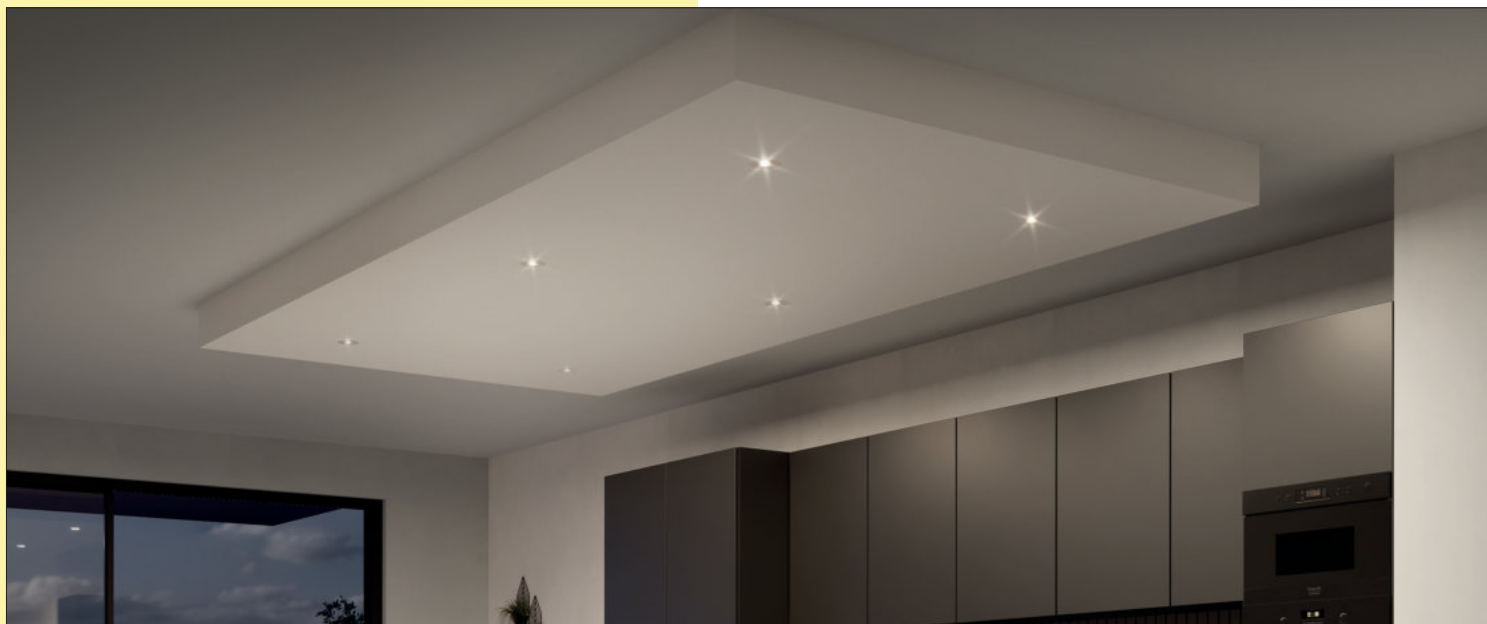

EXO LED

Inbouwlamp, plafondlamp. Gloeilichaam van aluminium drukgietwerk, wit, krachtige COB-lichtbron, middenstraal-optiek.

Afzonderlijke lamp zonder schakelaar

- 4,4 watt, 24 V, 3000 K warmwit
- dimfunctie: helderheid traploos dimbaar (alleen in combinatie met 7063375)
- max. 105 lumen/watt
- IP20
- met veerklemmen voor de inbouw in verlaagde plafonds
- snoer 2000 mm
- kabel lengte secundair 150 mm snoer
- boor-Ø 65–78 mm
- inbouwdiepte 34 mm
- aansluiting op LED converter 2430 (7062250)

Dit product bevat een lichtbron van de energie-efficiëntieklasse E.

7063374 afzonderlijke lamp zonder schakelaar	73,95	89,48 €