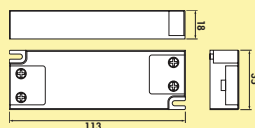

Optioneel toebehoren

7061049	LED verbindingsleiding, wit, L 2000 mm	4,03	4,88 €

LED converter 20

- 20 watt, 12 VDC
- met 6-voudige verdeler
- 2000 mm netsnoer
- aansluitwaarden van de afzonderlijke lampen moeten in acht genomen worden (watt)

7062309	grijs	46,30	56,02 €