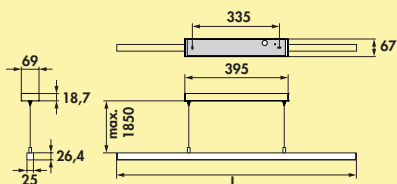

Asta kleurwissel LED

Pendellamp. Aluminium kast. Incl. Functionele FW-converter 30 module 2 en 1-kanal kleurwissel afstandsbediening.

- 230 V
- traploze regeling van de lichtkleur van **2700 K** warmwit tot **6500 K** koudwit
- memory functie: de laatste instelling wordt opgeslagen
- dimfunctie: helderheid traploos dimbaar
- **niet dimbaar door dimmer die door de klant voorzien wordt**
- max. 84 lumen/watt bij **6500 K** koudwit
- ophanging max. 1850 mm
- bedienbaar met de 1- of 4-kanal afstandsbediening (7061285/7061276)
- LIC LED-systeem compatibel

Dit product bevat een lichtbron van energie-efficiëntieklasse G.

7065055	L 900 mm, 13,9 W, roestvr. staalkl.	415,97	503,32 €
7065056	L 1200 mm, 18,6 W, roestvr. staalkl.	440,17	532,61 €
7065057	L 1500 mm, 23,2 W, roestvr. staalkl.	458,15	554,36 €
7065058	L 900 mm, 13,9 W, zwart mat	511,18	618,53 €
7065059	L 1200 mm, 18,6 W, zwart mat	549,75	665,20 €
7065060	L 1500, 23,2 W, zwart mat	600,08	726,10 €