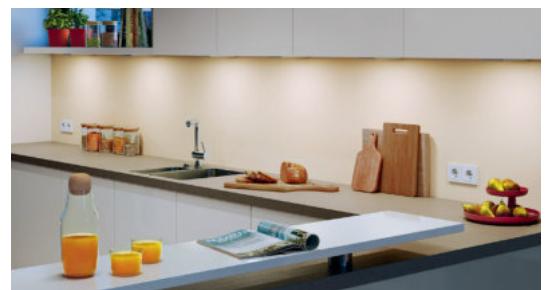

Warmwit licht wordt als gezellig, behaaglijk en rustgevend ondervonden.