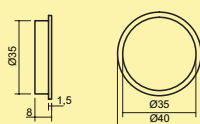

Kleurwissel LED Touch schakelaar en dimmer

- voor kleurwissel LED
- traploze regeling van de lichtkleur van **2700 K** warmwit tot **6500 K** koudwit
- memory functie: de laatste kleurinstelling wordt opgeslagen
- dimfunctie: helderheid in drie stappen dimbaar
- 12 V/24 V, 2,5 A
- 1000/2000 mm toevoerleiding met mini stekkersysteem

7061131 roestvrij staalkleurig	56,89	68,84 €