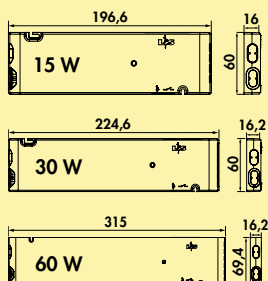

Functionele FW-converter

De functionele FW-converter voor kleurwissel-lichtsystemen.

- wit
- 12 VDC
- max. 36 watt belasting per steekplaats aan de converter
- 2000 mm netsnoer
- schakelbaar via Bluetooth-app (module 3) of via optioneel verkrijgbare afstandsbediening

7061286	module 2 (draadloos), 15 W, 4-voudige verdeler	95,21	115,20 €
7061271	module 2 (draadloos), 30 W, 6-voudige verdeler	121,26	146,72 €
7061273	module 2 (draadloos), 60 W, 6-voudige verdeler	152,69	184,75 €
7061287	module 3 (Bluetooth + draadloos), 15 W, 4-voudige verdeler	127,56	154,35 €
7061281	module 3 (Bluetooth + draadloos), 30 W, 6-voudige verdeler	156,30	189,12 €
7061283	module 3 (Bluetooth + draadloos), 60 W, 6-voudige verdeler	188,66	228,28 €