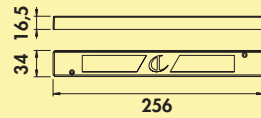

LED converter 2430

- 30 watt, 24 VDC
- met 9-voudige verdeler
- 2000 mm netsnoer
- aansluitwaarden van de afzonderlijke lampen moeten in acht genomen worden (watt)

7062250 wit	61,43	74,33 €