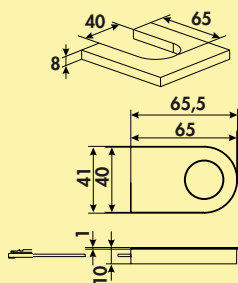

Duo kleurwissel LED

Individuele lamp, lamp met glazen bodem. Voor het opsteken op glazen bodems met metalen veerklem, afstraling van LED-licht 6 LED's naar boven en 6 LED's onder.

Individuele lamp zonder schakelaar

- 0,8 watt, 12 VDC
- 60 lumen/watt
- traploze regeling van de lichtkleur van **2700 K** warmwit tot **6500 K** koudwit
- dimfunctie: helderheid traploos dimbaar
- 2000 mm toevoerleiding met mini stekkersysteem
- bladdikte 6–10 mm
- stralingshoek 60°
- compatibel met LIC LED-systeem

Dit product bevat een lichtbron van energie-efficiëntieklasse E.

De passende kleurwissel functieconverters en afstandsbedieningen zijn te vinden in catalogus 1 pagina 268–270/24 NL.

7061079 afzonderlijke lamp zonder schakelaar, roestvrij staalkleurig	25,21	30,50 €
7061088 afzonderlijke lamp zonder schakelaar, zwart mat	30,92	37,41 €
Optioneel toebehoren		
7061049 LED verbindingsleiding, wit, L 2000 mm	4,03	4,88 €