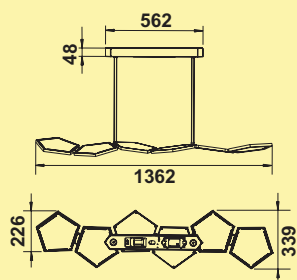

Cingue LED

Pendellamp. 6-vlammig. Aluminium kast. Afdekking eenlagig veiligheidsglas opaal wit. Incl. converter en afstandsbediening.

- 230 V
- traploze regeling van de lichtkleur van **2700 K** warmwit tot **6500 K** koudwit
- memory functie: de laatste instelling wordt opgeslagen
- dimfunctie: helderheid traploos dimbaar
- **niet dimbaar door dimmer die door de klant voorzien wordt**
- max. 106 lumen/watt bij **6500 K** koudwit
- verlichtingselementen niet beweeglijk
- ophanging max. 1700 mm

Dit product bevat een lichtbron van energie-efficiëntieklasse F.

7065026 L 1362 mm, 60 W, roestvrij staalkeurig

1396,97 **1690,33 €**