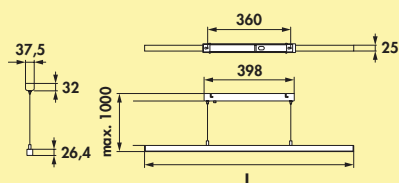

Verlichting

LUMICA®

Pendel-, boven-, plank-, keuken- eilandlampen

Lichtideeën
verheven boven de norm

Asta LED	Pagina 380
Guidance kleurwissel LED	Pagina 381
Asta kleurwissel LED	Pagina 382
Slim LED	Pagina 383
Plate 1R LED	Pagina 384
Plate 3R LED	Pagina 385
Plate 3 LED	Pagina 386
Plate 4 LED	Pagina 387
Cingue LED	Pagina 388
Zito LED	Pagina 389
Plafoniera kleurwissel LED	Pagina 390
Copertina LED	Pagina 391
Copertina ronde LED	Pagina 392
EXO LED	Pagina 393
Nova Plus kleurwissel LED	Pagina 394–395
Flora LED	Pagina 395
Nose kleurwissel LED	Pagina 396