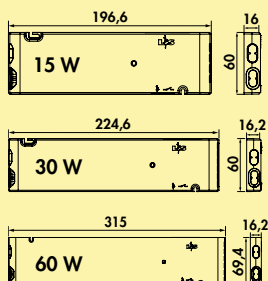

Functionele FW-converter

De functionele FW-converter voor kleurwissel-lichtsystemen.

- wit
- 12 VDC
- max. 36 watt belasting per steekplaats aan de converter
- 2000 mm netsnoer
- schakelbaar via Bluetooth-app (module 3) of via optioneel verkrijgbare afstandsbediening

7061286	module 2 (draadloos), 15 W, 4-voudige verdeler	95,21	115,20 €
7061271	module 2 (draadloos), 30 W, 6-voudige verdeler	121,26	146,72 €
7061273	module 2 (draadloos), 60 W, 6-voudige verdeler	152,69	184,75 €
7061287	module 3 (Bluetooth + draadloos), 15 W, 4-voudige verdeler	127,56	154,35 €
7061281	module 3 (Bluetooth + draadloos), 30 W, 6-voudige verdeler	156,30	189,12 €
7061283	module 3 (Bluetooth + draadloos), 60 W, 6-voudige verdeler	188,66	228,28 €

Verlichting

1-kanaal kleurwissel afstandsbediening

- traploze instelling van de lichttemperatuur
- dimfunctie
- auto memory: helderheids- en lichttemperatuurinstelling blijven opgeslagen
- een besturingsunit kan voor verschillende kleurwissel-convertert gebruikt worden
- 8 x 90 x 50 mm (H x L x B)

7061285	wit	53,61	64,87 €

230 volt verbindingsleiding

Voor het verbinden van meerdere functionele FW-convertert.

7061284	L 300 mm, wit	3,28	3,97 €
7061279	L 1000 mm, wit	5,46	6,61 €

Verdeler 6-voudig

- voor 12 VDC
- met 200 mm toevoerleiding

7061244	zwart	6,97	8,43 €