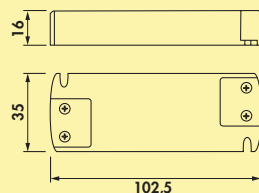

Afzonderlijke lamp met schakelaar

- touch-schakelaar en dimmer links of rechts
- **4300 K** neutraal wit
- memory functie: de laatste instelling wordt opgeslagen
- dimfunctie: helderheid traploos dimbaar
- 85 lumen/watt
- 2000 mm toevoerleiding achteraan links of rechts
- aansluitklaar op LED converter (7062211 of 7062218)

Dit product bevat een lichtbron van energie-efficiëntieklasse G.

7062280 afzonderlijke lamp met schakelaar, L 450 mm, 3,6 W	76,22	92,23 €
7062281 Afzonderlijke lamp met schakelaar, L 600 mm, 5 W	84,03	101,68 €
7062282 afzonderlijke lamp met schakelaar, L 800 mm, 7 W	96,13	116,32 €
7062283 afzonderlijke lamp met schakelaar, L 900 mm, 7,9 W	103,11	124,76 €
7062284 afzonderlijke lamp met schakelaar, L 1000 mm, 8,9 W	110,08	133,20 €
7062285 afzonderlijke lamp met schakelaar, L 1200 mm, 11 W	117,14	141,74 €
7062286 serielamp zonder schakelaar, L 450 mm, 3,6 W	45,80	55,42 €
7062287 serielamp zonder schakelaar, L 600 mm, 5 W	54,45	65,88 €
7062288 serielamp zonder schakelaar, L 800 mm, 7 W	68,40	82,76 €
7062289 serielamp zonder schakelaar, L 900 mm, 7,9 W	72,27	87,45 €
7062290 serielamp zonder schakelaar, L 1000 mm, 8,9 W	81,09	98,12 €
7062291 serielamp zonder schakelaar, L 1200 mm, 11 W	93,53	113,17 €
Optioneel toebehoren		
7061049 LED verbindingsleding, wit, L 2000 mm	4,03	4,88 €