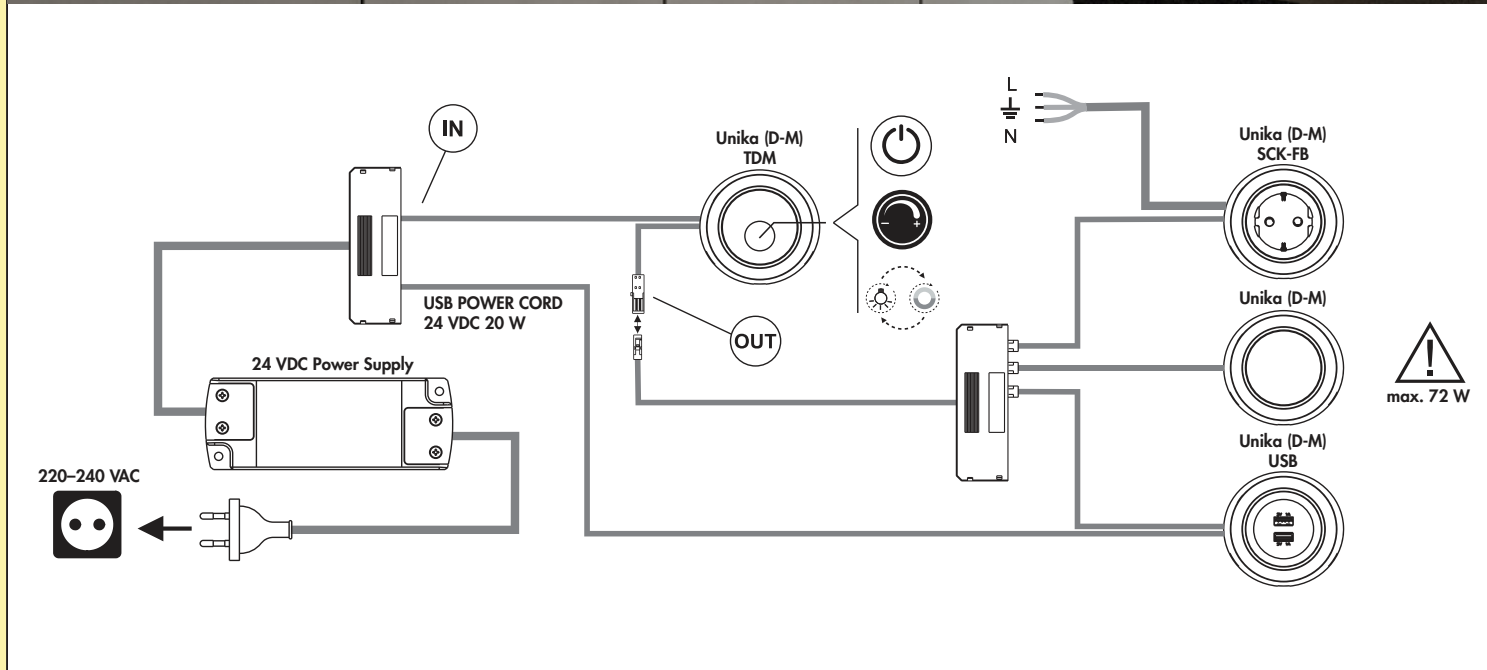

Verlichting