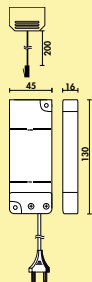

LED converter 12

- 15 watt, 12 VDC
- met 6-voudige verdeler
- 2000 mm netsnoer
- aansluitwaarden van de afzonderlijke lampen dienen in acht te worden genomen (watt)

7061025 grijs	44,45	53,78 €