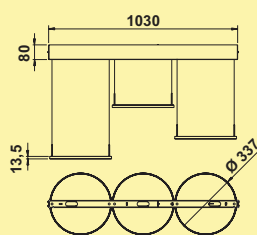

Plate 3 LED

Pendellamp. Aluminium kast. Acrylglas gesatineerd. Incl. converter en afstandsbediening.

- 3 x 14,3 watt, 230 V
- L 1030 mm
- traploze regeling van de lichtkleur van **2700 K** warmwit tot **6500 K** koudwit
- memory functie: de laatste instelling wordt opgeslagen
- dimfunctie: helderheid traploos dimbaar
- **niet dimbaar door dimmer die door de klant voorzien wordt**
- max. 112 lumen/watt bij **6500 K** koudwit
- ophanging max. 1700 mm
- segmenten traploos verstelbaar

Dit product bevat een lichtbron van energie-efficiëntieklasse F.

7065011 roestvrij staalkleurig	1196,89	1448,24 €
7065029 zwart mat	1217,90	1473,66 €