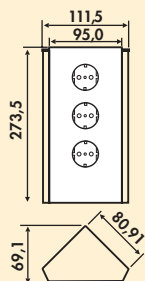

Mira hoek glas

Hoekvormig stopcontactelement, 3-voudig. Frontzijde in bedrukt en krasbestendig glas, voor 90° hoek.

- roestvrijstalen kast
- 230 V/16 A
- 273,5 x 80,91 x 80,91 mm (H x B x D)
- 2000 mm netsnoer, veiligheidsstekker los bijgevoegd
- kabeluitlaat achteraan

7053057	roestvrij staal/glas wit	130,67	158,11 €
7053128	roestvrij staal/glas zwart	130,67	158,11 €