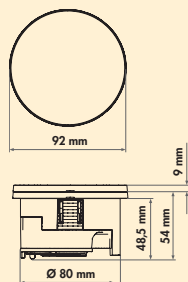

Evoline® Circle80 Hide

Contactdooselement. Met USB charger (laadstation). Gesloten is het element bijna vlak met het werkblad. Door het deksel te draaien, komen de contactdoos en de USB charger vrij te liggen.

- inbouwdiepte 48,5 mm
- draaideksel zwart
- dubbele USB charger type A+C, 5 V, 2,1 A
- 2500 mm netaansluitingssnoer, veiligheidsstekker los bijgevoegd
- boor-Ø ca. 80 mm
- bladdikte vanaf 10 mm
- zonder deksel is vlakbouw mogelijk
- kabeluitvoer onderaan

8031114 met veiligheidsstopcontact, USB A/C 154,62 187,09 €