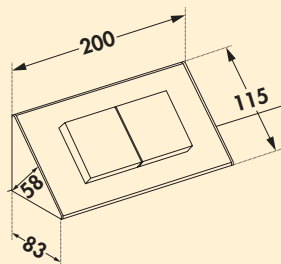

Mira WA1

Stopcontactelement. 2-voudig. Met klapdeksel.
– 240 V/16 A
– 200 x 83 x 83 mm (H x B x D)
– 2000 mm netsnoer, veiligheidsstekker los bijgevoegd
– kabeluitlaat achteraan

7053048 roestvrij staal	113,45	137,27 €