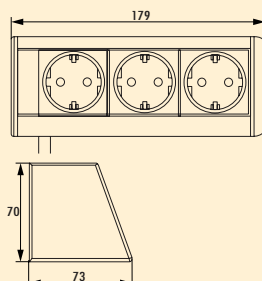

Evoline® R Dock

Stopcontactelement. 3-voudig. Bijzonder geschikt voor montage onder hangkasten, rekplanken of op het werkblad.

- kast van aluminium
- 70 x 179 x 73 mm (H x B x D)
- 2500 mm netsnoer, veiligheidsstekker los bijgevoegd
- bevestigingsset
- kabeluitlaat achteraan (onderaan/bovenaan)

8031146 zilverkleurig	92,69	112,15 €