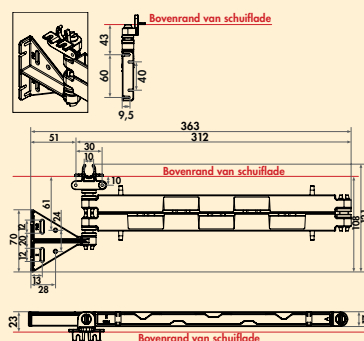

Evoline® Wing

De stroomaansluiting direct in de schuiflade: beweeglijke en uittrekbare meubelstukken zijn met het kabelmanagementsysteem Evoline® Wing uit te rusten. Verkrijgbaar in de varianten "enkele contactdoos plus laadapparaat" en "dubbele contactdoos zonder laadapparaat". Ook de kabelgeleiding zonder contactdoos is leverbaar, net zoals het contactdooselement zonder kabelgeleiding. Het systeem biedt individuele montageopties. De kabelgeleiding vindt, bijvoorbeeld achter de lade, plaatsbesparend plaats. Leidingen worden noch geknakt noch bekneld. Productvarianten met kabelgeleiding omvatten bevestigingselementen voor meubelstukken van hout en metaal. Evoline® Wing is geschikt voor alle kabeltypes zoals HDMI, LAN etc., ook draadkabels ter beveiliging van het schuiflade-uittreksysteem kunnen veilig in de kabelgeleidearm ondergebracht worden.

Geschikt voor schuiflades vanaf 400 mm breed tot een uittrek lengte van 590 mm.

Evoline® Wing 1 USB A+C

Contactdooselement incl. kabelgeleiding. Enkel. Met 2-voudige USB A+C charger (laadstation). Bevestigingselementen voor meubelstukken van hout en metaal zijn in het leveringspakket inbegrepen.

- USB charger type A+C, 5 V, 2100 mA
- 2500 mm netsnoer, veiligheidsstekker los bijgevoegd
- **Geschikt voor schuiflades vanaf 400 mm breed tot een uittrek lengte van 590 mm.**

8031192 met veiligheidsstopcontact, zilver

243,40 **294,51 €**

Evoline® Wing 2

Contactdooselement incl. kabelgeleiding. Dubbel. Bevestigingselementen voor meubelstukken van hout en metaal zijn in het leveringspakket inbegrepen.

- 2500 mm netsnoer, veiligheidsstekker los bijgevoegd
- **Geschikt voor schuiflades vanaf 400 mm breed tot een uittrek lengte van 590 mm.**