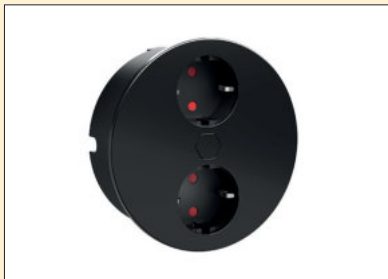

Duplex dubbele contactdoos

Stopcontactelement. 2-voudig. Elektrische opening met een knopdruk.

- 3680 watt/16 A, 250 VAC, IP20
- H05VV-F 3G 1,5 mm²
- 3-polig met veiligheidscontact
- 2000 mm netsnoer met veiligheidsstekker
- boor Ø 105 mm
- inbouwdiepte 48 mm
- verhoogde aanraakbeveiliging
- plaatsbesparende kabelgeleiding (naar onder of opzij mogelijk)
- eenvoudige en snelle montage
- inbouw achteraf mogelijk
- geïntegreerde waterafvoer

7054003 hoekig, met veiligheidsstopcontacten, roestvrij staal	159,66	193,19 €
7054005 hoekig, met veiligheidsstopcontacten, zwart mat	176,47	213,53 €

7054001 rond, met veiligheidsstopcontacten, roestvrij staal	159,66	193,19 €
7054008 rond, met veiligheidsstopcontacten, zwart mat	176,47	213,53 €

Contactdozen