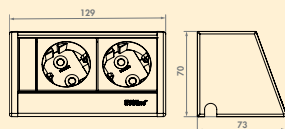

Evoline® Wing 2

Contactdooselement incl. kabelgeleiding. Dubbel. Bevestigingselementen voor meubelstukken van hout en metaal zijn in het leveringspakket inbegrepen.

- 2500 mm netsnoer, veiligheidsstekker los bijgevoegd
- **Geschikt voor schuiflades vanaf 400 mm breed tot een uittrek lengte van 590 mm.**

8031193 met veiligheidsstopcontacten, zilver

184,80 **223,61 €**