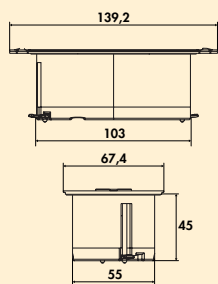

Due dubbele contactdoos

Contactdooselement. 2-voudig. Met verschuifbaar deksel. Voor inbouw in werkblad, frontpaneel of zijwand.

- boor $\varnothing$ 2 x 56 mm
- inbouwdiepte ca. 45 mm
- 2000 mm netsnoer, veiligheidsstekker los bijgevoegd
- incl. boorsjabloon
- deksels kunnen apart worden geopend
- kabeluitlaat onderaan centraal

7053067 met veiligheidsstopcontacten, roestvrij staalkleurig 109,24 **132,18 €**

7053081 met veiligheidsstopcontacten, zwart 110,92 **134,21 €**

7053082 met veiligheidsstopcontacten, wit 110,92 **134,21 €**

Pix afzonderlijk stopcontact

Contactdooselement, 1-voudig. Sierringen roestvrij staalkleurig, zwart en wit. Voor inbouw in werkblad, frontpaneel of zijwand.

- boor $\varnothing$ 56 mm
- inbouwdiepte ca. 45 mm
- 2000 mm netsnoer, veiligheidsstekker los bijgevoegd (permanent geïnstalleerd in Zwitserse versie)
- kabeluitlaat achteraan

7053074 met veiligheidsstopcontact 72,69 **87,95 €**

7053087 met Belgische/Franse stopcontact 73,11 **88,46 €**

7053088 met Zwitserse stopcontact 72,52 **87,75 €**

Optioneel toebehoren

7053110 Deksel, roestvrij staalkleurig 23,78 **28,77 €**

7053111 Deksel, zwart 14,37 **17,39 €**

7053112 Deksel, wit 14,37 **17,39 €**

Gatenzaag

- materiaal HSS voor hout/kunststof
- zaagdiepte tot 38 mm
- met opnamegereedschap incl. centerboor

7053153 $\varnothing$ 57 mm, voor Pix 42,65 **51,61 €**