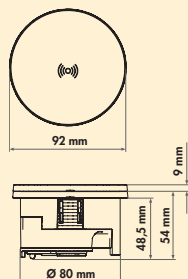

Evoline® Circle80 DisQ

Contactdooselement. Met USB charger (laadstation). Gesloten is het element bijna vlak met het werkblad. Door het deksel te draaien, komen de contactdoos en de USB charger vrij te liggen.

- Qi inductief laadstation in het deksel (Wireless Charger). Draadloos laden van de mobiele telefoons door de Qi standaard met maximaal 15 watt en magnetische functie
- externe stekker-netvoeding voor Qi-laadfunctie los bijgevoegd, waarvoor een extra contactdoos benodigd wordt
- inbouwdiepte 48,5 mm
- draaideksel zwart
- dubbele USB charger type A+C, 5 V, 2,1 A
- 2500 mm netaansluitingssnoer, veiligheidsstekker los bijgevoegd
- boor-Ø ca. 80 mm
- bladdikte vanaf 10 mm
- kabeluitvoer onderaan

8031115 met veiligheidsstopcontact, USB A/C 284,03 343,68 €