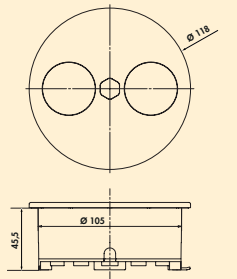

- hoekige bouwvorm: 118 x 118 (H x B)
- ronde bouwvorm: Ø 118 mm

Gelieve montagehandleiding in acht te nemen!

Duplex dubbele contactdoos

Stopcontactelement. 2-voudig. Elektrische opening met een knopdruk.