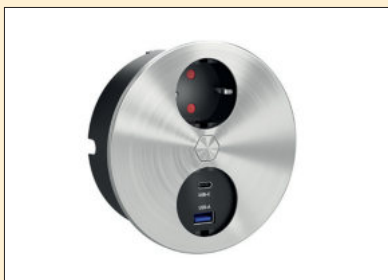

Duplex USB A+C

Stopcontactelement. Enkelvoudige en dubbele USB A+C charger (laadstation).

Elektrische opening met een knopdruk.

- 1 x USB charger type A, 5 VDC, IA/I out: 1 x 2100 mA
- 1 x USB charger type C, 5 VDC, IA/I out: 1 x 3000 mA
- 3680 watt/16 A, 250 VAC, IP20
- H05VV-F 3G 1,5 mm²
- 3-polig met veiligheidscontact
- 2000 mm netsnoer met veiligheidsstekker
- boor Ø 105 mm
- inbouwdiepte 48 mm
- verhoogde aanraakbeveiliging
- plaatsbesparende kabelgeleiding (naar onder of opzij mogelijk)
- eenvoudige en snelle montage
- inbouw achteraf mogelijk
- geïntegreerde waterafvoer

7054004 hoekig, met veiligheidsstopcontact, roestvrij staal	213,45	258,27 €
7054006 hoekig, met veiligheidsstopcontact, zwart mat	229,41	277,59 €

7054002 rond, met veiligheidsstopcontact, roestvrij staal	213,45	258,27 €
7054007 rond, met veiligheidsstopcontact, zwart mat	229,41	277,59 €