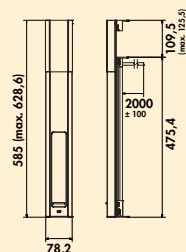

Casia 2L stekkerdoos USB A+C

Hoekvormig stopcontactelement, aluminium. 3-voudig. Geschikt voor verticale en horizontale montage. Met telescopisch compensatiestuk en afdekbare stopcontacten.

- 240 V/16 A
- 1 x USB charger type A, 5 VDC, IA/I out: 1100 mA
- 1 x USB charger type C, 5 VDC, IA/I out: 1100 mA
- 475 x 78 x 64 mm (H x B x D)
- 2000 mm netsnoer, veiligheidsstekker los bijgevoegd
- kabeluitlaat achteraan

7053249 roestvrij staalkleurig	314,29	380,29 €
7053250 zwart mat	314,29	380,29 €