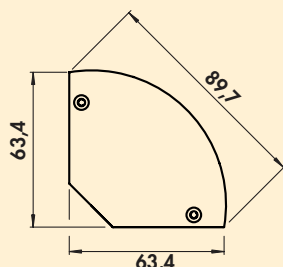

Corner dubbele contactdoos

Stopcontactelement. 2-voudig. Roestvrij stalen kast met zwart stopcontactelementen.

- 220-240 V/16 A
- 152 x 63,4 x 63,4 mm (H x B x D)
- kabeluitgang in het midden
- 2000 mm netsnoer, veiligheidsstekker los bijgevoegd

7031220 roestvrij staalkleurig	86,55	104,73 €