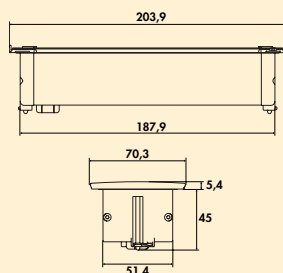

Kapsa

Contactdooselement, 3-voudig. Voor inbouw in werkblad, frontpaneel of zijwand.

- uitzaagafmeting ca. 189 x 53 mm
- inbouwdiepte 45 mm
- 2000 mm netsnoer, veiligheidsstekker los bijgevoegd
- kabeluitlaat onderaan links

7053068 met veiligheidsstopcontacten, deksel roestvrij staalkleurig	178,15	215,56 €
7053077 met veiligheidsstopcontacten, deksel zwart mat	208,40	252,16 €
7053078 met veiligheidsstopcontacten, deksel wit	208,40	252,16 €
7053083 met Belgische/Franse stopcontacten, deksel roestvrij staalkleurig	205,88	249,11 €