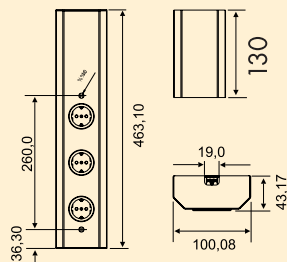

Mira wand

Stopcontactelement. Met telescopeerbaar compensatiestuk zonder einddoppen.
– roestvrij stalen kast, 230 V/16 A
– 465–595 x 100 x 43 mm (H x B x D)
– 2000 mm netsnoer, veiligheidsstekker los bijgevoegd
– kabeluitlaat achteraan bovenaan

7053004 3-voudig, zonder schakelaar 127,06 **153,74 €**

7053005 2-voudig, met schakelaar voor externe verlichting 140,67 **170,21 €**