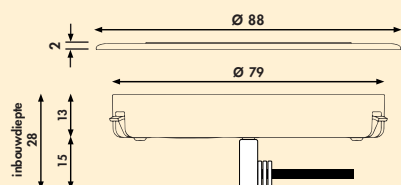

Evoline® Qi Wireless Charger

Laadspool. Inbouweenheid Ø 80 mm met een Qi Wireless spoel. Netaansluitingskabel met EU adapter. Voor de integratie in het werkblad van de tafel of voor de inbouw in tafelopeningen Ø 80 mm.

- het apparaat is conform WPC standaard 1.2.2 Qi gecertificeerd
- bedrijfsspanning 5 V
- laadvermogen max. 10 W
- externe stekkervoeding 230 V
- 1500 mm snoer
- bij onzichtbare inbouw bladdikte max. 3 mm
- inbouw zonder deksel

8031175 zwart mat

194,20 234,98 €