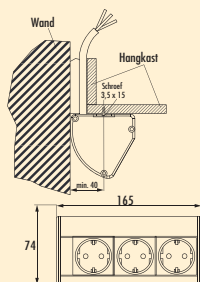

Evoline® Dock

Stopcontactelement. 3-voudig. Bijzonder geschikt voor montage onder hangkasten of onder rekplanken.

- 2 x bevestigingselementen los bijgevoegd
- 74 x 165 x 75 mm (H x B x D)
- 2500 mm netsnoer, veiligheidsstekker los bijgevoegd
- kabeluitlaat achteraan (onderaan/bovenaan)

8031133 roestvrij staalkleurig	101,51	122,83 €
8031113 zwart mat	90,76	109,82 €