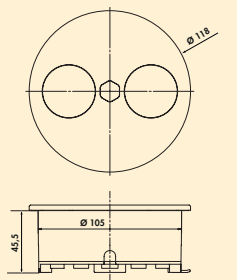

Duplex USB A+C

Stopcontactelement. Enkelvoudige en dubbele USB A+C charger (laadstation).

Elektrische opening met een knopdruk.

- 1 x USB charger type A, 5 VDC, IA/I out: 1 x 2100 mA
- 1 x USB charger type C, 5 VDC, IA/I out: 1 x 3000 mA
- 3680 watt/16 A, 250 VAC, IP20
- H05VV-F 3G 1,5 mm²
- 3-polig met veiligheidscontact
- 2000 mm netsnoer met veiligheidsstekker
- boor Ø 105 mm
- inbouwdiepte 48 mm
- verhoogde aanraakbeveiliging
- plaatsbesparende kabelgeleiding (naar onder of opzij mogelijk)
- eenvoudige en snelle montage
- inbouw achteraf mogelijk
- geïntegreerde waterafvoer

7054004 hoekig, met veiligheidsstopcontact, roestvrij staal	213,45	258,27 €
7054006 hoekig, met veiligheidsstopcontact, zwart mat	229,41	277,59 €

7054002 rond, met veiligheidsstopcontact, roestvrij staal	213,45	258,27 €
7054007 rond, met veiligheidsstopcontact, zwart mat	229,41	277,59 €