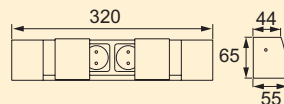

Dubbele elektrobox

Stopcontactelement. 2-voudig. Met beschermdeksel voor meer veiligheid. Praktisch voor elektrische energie op hoogte van het werkblad.

- 65 x 320 x 55 mm (H x B x D)
- met Wieland stekkerverbinding (zonder netsnoer)
- netsnoer 2 (7011134) **separaat bestellen**
- kabelingang rechts

Bij montage van meerdere elektroboxen naast elkaar dient een minimumafstand van 100 mm tussen de elektroboxen te worden gerespecteerd.

9015003 aluminiumkleurig

111,51 **134,93 €**

Optioneel toebehoren

7011134 Netsnoer 2, wit, L 2000 mm

24,20 **29,28 €**