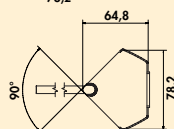

Casia 2L stekkerdoos USB A+C

Hoekvormig stopcontactelement, aluminium. 3-voudig. Geschikt voor verticale en horizontale montage. Met telescopisch compensatiestuk en afdekbare stopcontacten.

- 240 V/16 A
- 1 x USB charger type A, 5 VDC, IA/I out: 1100 mA
- 1 x USB charger type C, 5 VDC, IA/I out: 1100 mA
- 475 x 78 x 64 mm (H x B x D)
- 2000 mm netsnoer, veiligheidsstekker los bijgevoegd
- kabeluitlaat achteraan

7053249 roestvrij staalkleurig	314,29	380,29 €
7053250 zwart mat	314,29	380,29 €