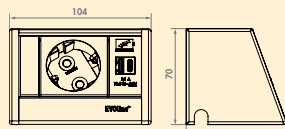

Evoline® Wing 1 USB A+C

Contactdooselement incl. kabelgeleiding. Enkel. Met 2-voudige USB A+C charger (laadstation). Bevestigingselementen voor meubelstukken van hout en metaal zijn in het leveringspakket inbegrepen.

- USB charger type A+C, 5 V, 2100 mA
- 2500 mm netsnoer, veiligheidsstekker los bijgevoegd
- **Geschikt voor schuiflades vanaf 400 mm breed tot een uittrek lengte van 590 mm.**

8031192 met veiligheidsstopcontact, zilver

243,40 **294,51 €**