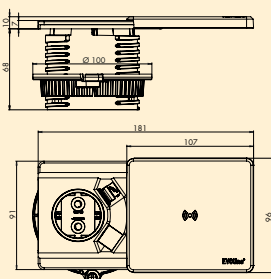

Evoline® Square USB A Qi

Stopcontactelement. Enkelvoudig. Met USB Charger (laadstation). Gesloten is het element bijna zo vlak als het werkblad. Doorverschuiven van het deksel wordt het stopcontact vrijgemaakt.

- Qi inductief laadstation in het deksel (Wireless Charger). Snoerloos laden van de mobiele telefoons door de Qi standaard.
- inbouwdiepte 68 mm
- schuifdeksel roestvrij staalkleurig gelakt
- 1 x USB charger type A, 5 VDC, 1A/1 out: 2100 mA
- 2500 mm netsnoer, veiligheidsstekker los bijgevoegd
- boor Ø ca. 80 mm
- kabeluitlaat onderaan

8031158 met veiligheidsstopcontact

274,37 331,99 €