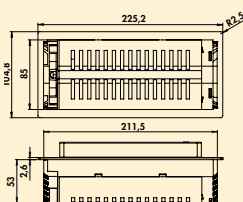

Evoline® BackFlip USB C

Stopcontactelement. 2-voudig. Draaibaar met USB C Charger (laadstation).

- inbouwdiepte 53 mm
- uitzaagafmeting ca. 215 x 88 mm
- 1 x USB charger type C, 5 VDC, 1A/1 out: 2100 mA
- 2500 mm netsnoer, veiligheidsstekker los bijgevoegd
- vlakbouw mogelijk
- kabeluitlaat achteraan links

8031186 met veiligheidsstopcontacten, vlakbouw H 2,6 mm, roestvrij staal	184,37	223,09 €
8031187 met veiligheidsstopcontacten, vlakbouw H 2,6 mm, zwart gelakt	285,04	344,90 €
8031188 met veiligheidsstopcontacten, vlakbouw H 5 mm, glas zwart	369,66	447,29 €