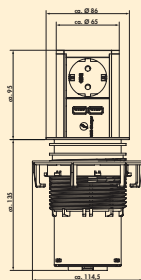

Elevator USB A

Contactdooselement. Verzinkbaar. Met een veiligheidscontactdoze en 2-voudig USB Charger (laadstation) voor hangkasten of werkbladen.

- materiaal kunststof, zwart
- profiel aluminium
- sluitplaten roestvrij staalkleurig gestanst en geborsteld
- 2 x USB charger type A, 5,2 VDC, 1A/1 out: 2 x 1075 mA
- 2000 mm netsnoer, veiligheidsstekker los bijgevoegd
- boor Ø ca. 80 mm
- voor bladdikten van 16 mm tot 60 mm, fixering via schroefring
- kabeluilaat onderaan

7053066 roestvrij staalkleurig

245,38 **296,91 €**