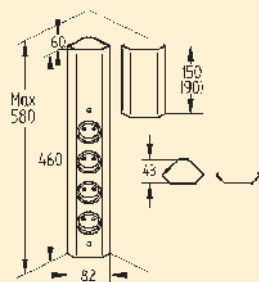

Mira hoek small 1

Stopcontactelement. 4-voudig.

- behuizing in compacte bouwvorm met telescopeerbaar compensatiestuk
- 240 V/16 A
- 460–580 x 59 x 59 mm (H x B x D)
- 2000 mm netsnoer, veiligheidsstekker los bijgevoegd
- kabeluitlaat achteraan bovenaan

7053093	roestvrij staal	122,69	148,45 €
7053237	zwart mat	125,21	151,50 €