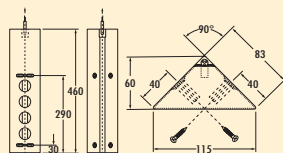

Mira ES1

Hoekvormig stopcontactelement. 4-voudig. Met telescopeerbaar compensatiestuk zonder einddoppen.

- 240 V/16 A
- 460–580 x 83 x 83 mm (H x B x D)
- 2000 mm netsnoer, veiligheidsstekker los bijgevoegd
- kabeluitlaat achteraan bovenaan

7053045 roestvrij staal 128,57 155,57 €

7053235 zwart mat 130,25 157,60 €