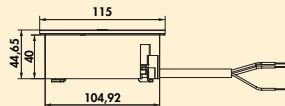

Twist 2 USB A+C

Stopcontactelement. Enkele en dubbele USB charger A+C (laadstation).

- 3680 watt/16 A, 250 VAC, IP20
- 1 x USB charger type A, 5 VDC, IA/I out: 1 x 3000 mA
- 1 x USB charger type C
- 3-polig met veiligheidscontact
- 2000 mm netsnoer, veiligheidsstekker los bijgevoegd
- boor Ø 105 mm, voor bladdikte vanaf 6–40 mm
- Afmetingen: rond (H x B Ø 45 x 115 mm), hoekig (H x B x L ca. 45 x 115 x 115 mm)
- verhoogde aanraakbeveiliging
- anti-vingerafdrukcoating
- kabeluitvoer onderaan zijdelings

7053192 rond, met veiligheidsstopcontact, roestvrij staalkleurig 330,25 **399,60 €**

7053193 hoekig, met veiligheidsstopcontact, roestvrij staalkleurig 330,25 **399,60 €**

7053196 rond, met veiligheidsstopcontact, zwart mat 397,48 **480,95 €**

7053197 hoekig, met veiligheidsstopcontact, zwart mat 397,48 **480,95 €**