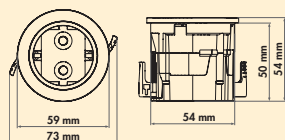

7053111 Deksel, zwart 14,37 **17,39 €**

7053112 Deksel, wit 14,37 **17,39 €**

Gatenzaag

- materiaal HSS voor hout/kunststof
- zaagdiepte tot 38 mm
- met opnamegereedschap incl. centerboor

7053153 \varnothing 57 mm, voor Pix 42,65 **51,61 €**