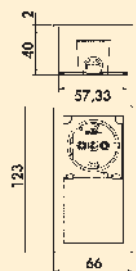

Gatenzaag

- materiaal HSS voor hout/kunststof
- zaagdiepte tot 38 mm
- met opnamegereedschap incl. centerboor

7053159 Ø 54 mm, voor One

41,72 50,48 €

Plaza

Het dubbele stopcontactelement Plaza biedt veelzijdige aansluitmogelijkheden in een kast die in hetzelfde vlak ligt. De verschuifbare, dubbele deksels geven met lichte druk de steekplaatsen vrij. Voor een universele inbouw in werkblad, frontplaat of zijwand. De stopcontacten zijn beschermd tegen spatwater conform IP54.