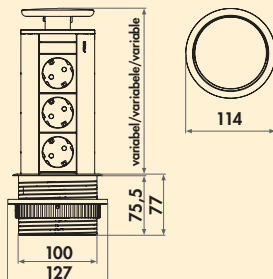

- H 250 mm, uitgetrokken H 175 mm
- 1 x USB charger type A, 5 VDC, 1A/1 out: 2100 mA
- 2500 mm netsnoer, veiligheidsstekker los bijgevoegd
- boor Ø ca. 102 mm
- kabeluitlaat onderaan

8031148 deksel zilverkleurig 192,35 **232,74 €**