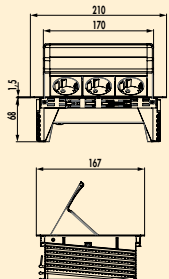

Evoline® FlipTop Push

Stopcontactelement. 3-voudig. Om in het werkblad te verzinken (tot 50 mm dikte).

- Deksel en frame van roestvrij staal.
- 3000 mm netsnoer met veiligheidsstekker
- inbouwdiepte 68 mm
- vlakbouw mogelijk
- kabeluitlaat achteraan links

8031160 met veiligheidsstopcontacten	293,03	354,57 €