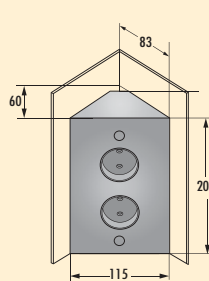

Mira ES2

Hoekvormig stopcontactelement. 2-voudig.
– 240 V/16 A
– 200 x 83 x 83 mm (H x B x D)
– 2000 mm netsnoer, veiligheidsstekker los bijgevoegd
– kabeluitlaat achteraan onderaan

7053040 roestvrij staal	107,56	130,15 €
7053140 zwart mat	109,24	132,18 €