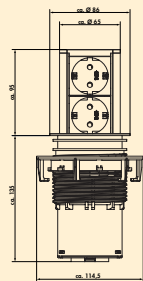

Elevator 2

Contactdooselement. Verzinkbaar. Met 2 veiligheidsstopcontacten voor hangkasten of werkbladen.

- materiaal kunststof, zwart
- profiel aluminium
- sluitplaten roestvrij staalkleurig gestanst en geborsteld
- 2000 mm netsnoer, veiligheidsstekker los bijgevoegd
- boor Ø ca. 80 mm
- voor bladdikten van 16 mm tot 60 mm, fixering via schroefring
- kabeluitlaat onderaan

7053065 met veiligheidsstopcontacten

155,46 **188,11 €**

7053060 met Belgische/Franse stopcontacten

163,03 **197,27 €**

7053064 met Zwitserse stopcontacten

180,67 **218,61 €**