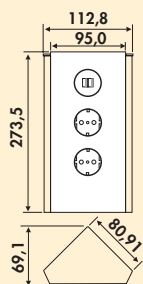

- roestvrijstalen kast
- 230 V/16 A
- 273,5 x 80,91 x 80,91 mm (H x B x D)
- 2000 mm netsnoer, veiligheidsstekker los bijgevoegd
- kabeluitlaat achteraan

7053057	roestvrij staal/glas wit	130,67	158,11 €
7053128	roestvrij staal/glas zwart	130,67	158,11 €