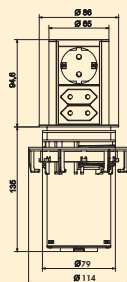

Elevator 3

Contactdooselement. Verzinkbaar. Met 3 contactdozen (1 x veiligheidsstekker, 2 x vlakke veiligheidscontactdoos) voor hangkasten of werkbladen.

- materiaal kunststof, zwart
- profiel aluminium
- sluitplaten roestvrij staalkleurig gestanst en geborsteld
- 2000 mm netsnoer, veiligheidsstekker los bijgevoegd
- boor Ø ca. 80 mm
- voor bladdikten van 16 mm tot 60 mm, fixering via schroefring
- kabeluitlaat onderaan

7053030 roestvrij staalkleurig

155,46 **188,11 €**