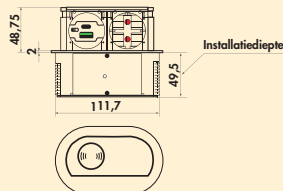

Piccolino QI

Contactdooselement. Verzinkbaar. Met 1 veiligheidsstopcontact, dubbele USB charger (laadstation) A/C en QI laadfunctie in het deksel. Voor de inbouw in werkbladen.

- materiaal kunststof, zwart
- paneel glas roestvrij staalkleurig of glas zwart mat
- 1 x USB charger (laadstation) type A, 5 VDC, 1A/1 out: 1100mA
- 1 x USB charger (laadstation) type C, 5 VDC, 1A/1 out: 1100mA
- 2000 mm netsnoer met veiligheidsstekker
- boor Ø ca. 68 mm
- voor bladdikte vanaf 16 mm, bevestiging door middel van schroefring
- kabeluitvoer onderaan

7053201 paneel glas zwart mat	190,76	230,82 €
7053202 paneel glas roestvrij staalkleurig	190,42	230,41 €