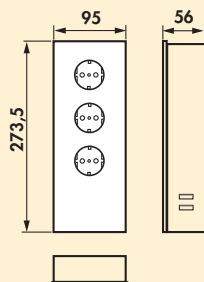

Mira glas USB A

Stopcontactelement. 3-voudig. Met dubbele USB Charger (laadstation). Frontzijde in bedrukt en krasbestendig glas.

- roestvrijstalen kast
- 230 V/16 A
- 2 x USB charger type A, 5 VDC, 1A/1 out: 2 x 1050 mA
- 273,5 x 95 x 56 mm (H x B x D)
- 2000 mm netsnoer, veiligheidsstekker los bijgevoegd
- kabeluitlaat onderaan

7053056 roestvrij staal/glas wit	159,92	193,50 €
7053129 roestvrij staal/glas zwart	159,92	193,50 €