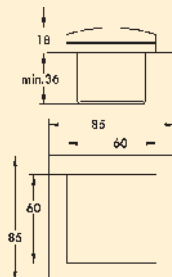

Mira ES1 met paneel

Contactdooselement. Enkelvoudig. Met klapdeksel.
– 240 V/16 A
– 2000 mm netsnoer, veiligheidsstekker los bijgevoegd
– roestvrij stalen paneel 85 x 85 mm

7053138 roestvrij staal, deksel roestvrij staalkleurig	68,07	82,36 €
7053139 zwart mat, deksel antraciet	68,07	82,36 €