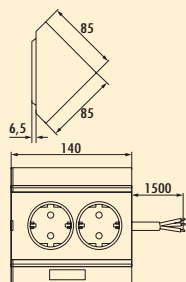

Hoekbox 3

Stopcontactelement. 2-voudig.

– 140 x 85 x 85 mm (H x B x D)

– 1500 mm netsnoer zonder stekker, met 3-aders met vrije uiteinden

7033072 wit	56,47	68,33 €
7033073 aluminium-metallic	63,78	77,17 €