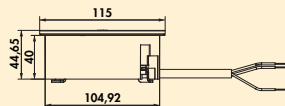

Twist 2 dubbele contactdoos

Stopcontactelement. 2-voudig.

- 3680 watt/16 A, 250 VAC, IP20
- H05VV-F 3G1
- 3-polig met veiligheidscontact
- met veiligheidsstopcontacten
- 2000 mm netsnoer, veiligheidsstekker los bijgevoegd
- boor Ø 105 mm, voor werkbladdikte vanaf 6–40 mm
- verhoogde aanraakbeveiliging
- anti-vingerafdrukcoating
- kabeluitlaat onderaan zijdelings

7053190 rond, Ø 115, D ca. 45 mm, roestvrij staalkleurig 210,08 **254,20 €**

7053191 hoekig, L 115, B 115, D ca. 45 mm, roestvrij staalkleurig 210,08 **254,20 €**

7053194 rond, Ø 115, D ca. 45 mm, zwart mat 277,31 **335,55 €**

7053195 hoekig, L 115, B 115, D ca. 45 mm, zwart mat 277,31 **335,55 €**