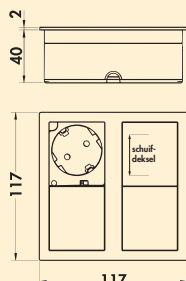

Plaza 2

Stopcontactelement. 2-voudig. Inbouwstopcontact met dubbel schuifdeksel.

- 3400 watt/16 A, 220–250 VAC, IP54
- 117 x 117 x 40 mm (H x B x D)
- uitzaagafmeting ca. 108 x 108 mm, R 4 mm
- 2000 mm netsnoer, veiligheidsstekker los bijgevoegd
- zeer geringe inbouwdiepte (ca. 40 mm)
- verhoogde aanraakbeveiliging

7053160 roestvrij staal geborsteld	178,15	215,56 €
7053161 zwart mat	178,15	215,56 €