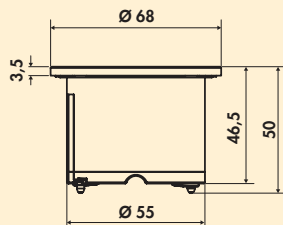

Due dubbele contactdoos

Contactdooselement. 2-voudig. Met verschuifbaar deksel. Voor inbouw in werkblad, frontpaneel of zijwand.

- boor $\varnothing$ 2 x 56 mm
- inbouwdiepte ca. 45 mm
- 2000 mm netsnoer, veiligheidsstekker los bijgevoegd
- incl. boorsjabloon
- deksels kunnen apart worden geopend
- kabeluitlaat onderaan centraal

7053067 met veiligheidsstopcontacten, roestvrij staalkleurig 109,24 **132,18 €**

7053081 met veiligheidsstopcontacten, zwart 110,92 **134,21 €**

7053082 met veiligheidsstopcontacten, wit 110,92 **134,21 €**