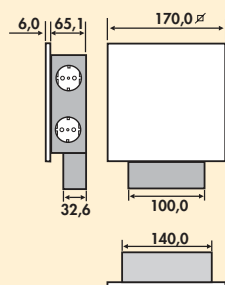

Mira Quad glas USB A

Stopcontactelement. 3-voudig. Met dubbele USB Charger (laadstation). Frontzijde in bedrukt en krasbestendig glas.

- roestvrijstalen kast
- 230 V/16 A
- 2 x USB charger type A, 5 VDC, 1A/1 out: 2 x 1050 mA
- 200 x 170 x 65,1 mm (H x B x D)
- 2000 mm netsnoer, veiligheidsstekker los bijgevoegd
- kabeluitlaat achteraan onderaan

7053058	roestvrij staal/glas wit	173,61	210,07 €
7053127	roestvrij staal/glas zwart	173,61	210,07 €