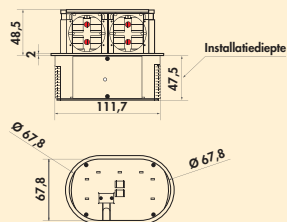

Piccolino

Contactdooselement. Verzinkbaar. Met 2 met veiligheidsstopcontacten voor hangkasten of werkbladen.

- materiaal kunststof, zwart
- Blende Edelhstahl oder schwarz matt
- 2000 mm netsnoer met veiligheidsstekker
- boor Ø ca. 68 mm
- voor bladdikten vanaf 16 mm, fixering via schroefring
- kabeluitlaat onderaan

7053198 paneel roestvrij staal	121,85	147,44 €
7053199 paneel zwart matt	130,25	157,60 €