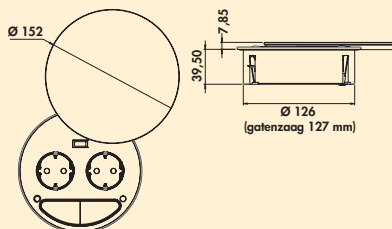

Smile dubbele contactdoos USB A

1. Stopcontactelement. 2-voudig met USB Charger (laadstation) incl. aflegvak.
2. behuizing van kunststof
   - met ronde zwenkbare veiligheidsglasafdekking-glasafdekking Ø 152 mm
   - 1 x USB charger type A, 5 VDC, I/AI out: 1 x 2100 mA
   - 1800 mm netsnoer, veiligheidsstekker los bijgevoegd
   - boor Ø 127 mm, voor bladdikte vanaf 20 mm
   - inbouwdiepte ca. 40 mm
   - door vervanging van de los bijgevoegde klemmen ook geschikt voor bladdikte vanaf 8 mm
   - verhoogde aanraakbeveiliging
   - kabeluitvoer onderaan zijdelings

7053148 glas zwart

155,29 187,90 €