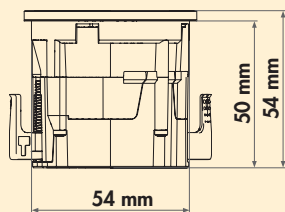

Evoline® One dubbele USB A+C

Stopcontactelement. Dubbele USB charger A+C (laadstation). Voor de inbouw in werkblad, frontpaneel of zijwand.

- boor-Ø 54 mm
- inbouwdiepte 50 mm
- voor bladdiktes vanaf 9 mm
- USB charger type A+C, 5 V, 2,1 A
- 2500 mm netsnoer, veiligheidsstekker los bijgevoegd
- vlakbouw mogelijk
- kabeluitvoer zijdelings of onderzijde

7053182	ring zwart	141,60	171,34 €
7053183	ring roestvrij staal geborsteld	153,19	185,36 €

Optioneel toebehoren

7053187	Evoline® One Deksel met roestvrij stalen inzet	19,08	23,09 €
7053188	Evoline® One Deksel zwart	11,01	13,32 €