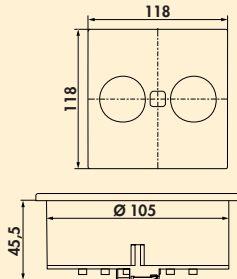

Duplex USB A+C

Stopcontactelement. Enkelvoudige en dubbele USB A+C charger (laadstation).

Elektrische opening met een knopdruk.

- 1 x USB charger type A, 5 VDC, IA/I out: 1 x 2100 mA
- 1 x USB charger type C, 5 VDC, IA/I out: 1 x 3000 mA
- 3680 watt/16 A, 250 VAC, IP20
- H05VV-F 3G 1,5 mm²
- 3-polig met veiligheidscontact
- 2000 mm netsnoer met veiligheidsstekker
- boor Ø 105 mm
- inbouwdiepte 48 mm
- verhoogde aanraakbeveiliging
- plaatsbesparende kabelgeleiding (naar onder of opzij mogelijk)
- eenvoudige en snelle montage
- inbouw achteraf mogelijk
- geïntegreerde waterafvoer

7054004 hoekig, met veiligheidsstopcontact, roestvrij staal	213,45	258,27 €
7054006 hoekig, met veiligheidsstopcontact, zwart mat	229,41	277,59 €

7054002 rond, met veiligheidsstopcontact, roestvrij staal	213,45	258,27 €
7054007 rond, met veiligheidsstopcontact, zwart mat	229,41	277,59 €