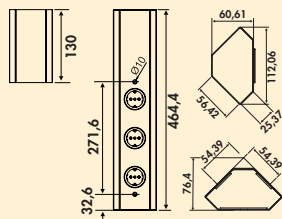

Mira hoek

Hoekvormig stopcontactelement. Met telescopeerbaar compensatiestuk zonder eindhoppen, voor 90° hoek.

- roestvrij stalen kast
- 465–595 x 81 x 81 mm (H x B x D)
- 2000 mm netsnoer, veiligheidsstekker los bijgevoegd
- kabeluitlaat achteraan bovenaan

7053001	3-voudig, zonder schakelaar	124,29	150,39 €
7053002	2-voudig, met schakelaar voor externe verlichting	139,75	169,10 €
7053062	3-voudig, zonder schakelaar, met Zwitserse stopcontacten	191,85	232,14 €