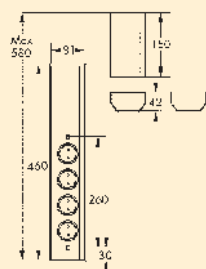

Mira wand small

Stopcontactelement. 4-voudig.
– roestvrij stalen behuizing in compacte bouwvorm met telescopeerbaar compensatiestuk
– 240 V/16 A
– 460–580 x 81 x 42 mm (H x B x D)
– 2000 mm netsnoer, veiligheidsstekker los bijgevoegd
– kabeluitlaat achteraan bovenaan

7053090 roestvrij staal 125,21 **151,50 €**

7053245 zwart mat 134,03 **162,18 €**