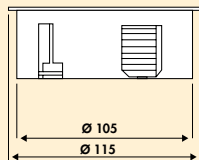

Twist dubbele contactdoos

Stopcontactelement. 2-voudig.

- 3680 watt/16 A, 250 VAC, IP20
- H05VV-F 3G1
- 3-polig met veiligheidscontact
- 2000 mm netsnoer, veiligheidsstekker los bijgevoegd
- boor Ø 105 mm, voor werkbladdikte vanaf 8 mm
- verhoogde aanraakbeveiliging
- kabeluitlaat onderaan zijdelings

7053021 met veiligheidsstopcontacten, roestvrij staalkleurig	126,05	152,52 €
7053075 met veiligheidsstopcontacten, zwart mat	157,98	191,16 €
7053076 met veiligheidsstopcontacten, wit mat	157,98	191,16 €

7053025 met Belgische/Franse stopcontacten, roestvrij staalkleurig	150,42	182,01 €

7053085 met Belgische/Franse stopcontacten, zwart mat	157,14	190,14 €

7053086 met Belgische/Franse stopcontacten, wit mat	157,14	190,14 €

7053059 met Zwitserse stopcontacten, roestvrij staalkleurig	152,94	185,06 €

7053189 met Zwitserse stopcontacten, zwart mat	184,03	222,68 €