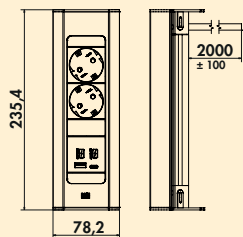

Casia 2K stekkerdoos USB A+C

Hoekvormig stopcontactelement, aluminium. 2-voudig. Geschikt voor verticale en horizontale montage.

- 240 V/16 A
- 1 x USB charger type A, 5 VDC, IA/I out: 1100 mA
- 1 x USB charger type C, 5 VDC, IA/I out: 1100 mA
- 235 x 78 x 64 mm (H x B x D)
- 2000 mm netsnoer, veiligheidsstekker los bijgevoegd
- kabeluitlaat achteraan

7053247 roestvrij staalkleurig	240,34	290,81 €
7053248 zwart mat	240,34	290,81 €