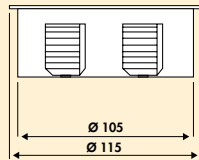

Omdat de inbouwdiepte slechts ca. 40 mm bedraagt, is een inbouw boven schuifladen probleemloos mogelijk.

Gelieve de montagehandleiding in acht te nemen!

- zeer geringe inbouwdiepte (ca. 40 mm)
- compacte bouwvorm (H x Ø ca. 42,5 x 115 mm)
- plaatsbesparende kabelgeleiding
- eenvoudige en snelle montage
- inbouw achteraf mogelijk
- geïntegreerde waterafvoer