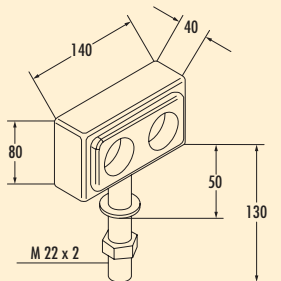

Mira KST1

Stopcontactelement. 2-voudig. Voor kookeilanden. Randen gelast en geslepen.
– 240 V/16 A
– boor Ø ca. 23 mm
– 1500 mm netsnoer zonder veiligheidsstekker
– kabeluitlaat onderaan

7053047 roestvrij staal	149,58	180,99 €