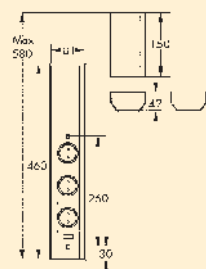

Mira wand small USB A

Contactdoos-element. 3-voudig.
– roestvrij stalen behuizing in compacte bouwvorm met telescopeerbaar compensatiestuk
– 240 V/16 A
– 1 x USB charger type A, 5 VDC, IA/ I out: 1000 mA
– 460–580 x 81 x 42 mm (H x B x D)
– 2000 mm netaansluitingsleiding, stekker met aarding los bijgevoegd
– kabeluitlaat achteraan bovenaan

7053091 roestvrij staal 138,66 **167,78 €**