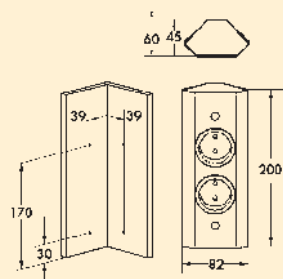

Mira ES5

Hoekvormig stopcontactelement. 2-voudig. Geschikt voor verticale en horizontale montage.

- 240 V/16 A
- 200 x 59 x 59 mm (H x B x D)
- 2000 mm netsnoer, veiligheidsstekker los bijgevoegd
- kabeluitlaat achteraan

7053113 roestvrij staal	105,04	127,10 €
7053114 zwart mat	107,56	130,15 €