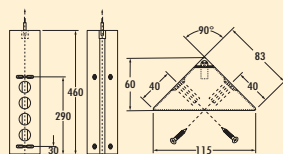

Mira ES1 USB A/C

Hoekvormig stopcontactelement. 4-voudig. Met telescopeerbaar compensatiestuk zonder einddoppen.

- 240 V/16 A
- 460–580 x 83 x 83 mm (H x B x D)
- 1 x USB charger type A, 5 VDC, out: 1000 mA
- 1 x USB charger type C, 5 VDC, out: 1000 mA
- 2000 mm netsnoer, veiligheidsstekker los bijgevoegd
- kabeluitlaat achteraan bovenaan

7053239 roestvrij staal 195,63 236,71 €

7053240 zwart mat 199,83 241,79 €