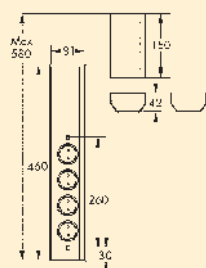

Mira wand small S

Contactdoos-element. 3-voudig en schakelaar voor externe verlichting.
– roestvrij stalen behuizing in compacte bouwvorm met telescopeerbaar compensatiestuk
– 240 V/16 A
– 460–580 x 81 x 42 mm (H x B x D)
– 2000 mm netaansluitingsleiding, stekker met aarding los bijgevoegd
– 1800 mm schakelaarleiding met Euro-koppeling
– kabeluitlaat achteraan bovenaan

7053092 roestvrij staal 134,45 **162,68 €**

7053246 zwart mat 153,78 **186,07 €**