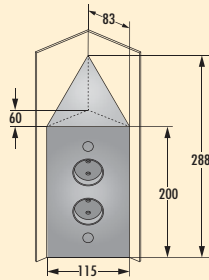

Mira ES3

Hoekvormig stopcontactelement. 2-voudig.
– 240 V/16 A
– 288 x 83 x 83 mm (H x B x D)
– 2000 mm netsnoer, veiligheidsstekker los bijgevoegd
– kabeluitlaat achteraan onderaan

7053041 met veiligheidsstopcontacten, roestvrij staal	109,24	132,18 €
7053141 met veiligheidsstopcontacten, zwart mat	114,29	138,29 €