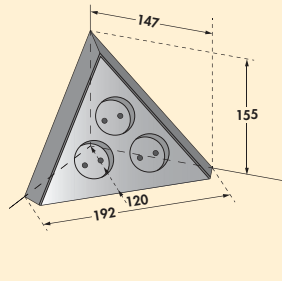

Mira driehoek

Hoekvormig stopcontactelement. 3-voudig.
– 240 V/16 A
– 155 x 147 x 147 mm (H x B x D)
– 2000 mm netsnoer, veiligheidsstekker los bijgevoegd
– kabeluitlaat achteraan

7053043 roestvrij staal	113,45	137,27 €
7053143 zwart mat	117,65	142,36 €