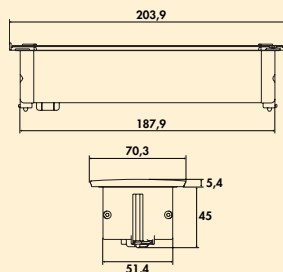

Kapsa USB A

Contactdooselement, 2-voudig en dubbel USB laadstation. Voor inbouw in werkblad, frontpaneel of zijwand.

- uitzaagafmeting ca. 189 x 53 mm
- inbouwdiepte 45 mm
- 2 x USB charger type A, 5,2 VDC, IA/I out: 2 x 1075 mA
- 2000 mm netsnoer, veiligheidsstekker los bijgevoegd
- kabeluitlaat onderaan links

7053069 met veiligheidsstopcontacten, deksel roestvrij staalkleurig	208,40	252,16 €
7053079 met veiligheidsstopcontacten, deksel zwart mat	247,90	299,96 €
7053080 met veiligheidsstopcontacten, deksel wit	247,90	299,96 €
7053084 met Belgische/Franse stopcontacten, deksel roestvrij staalkleurig	235,29	284,70 €