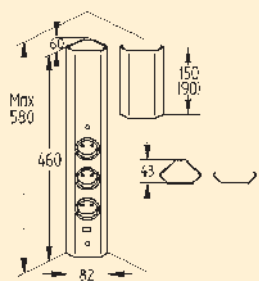

Mira hoek small USB A

Contactdoos-element. 3-voudig.

- roestvrij stalen behuizing in compacte bouwvorm met telescopeerbaar compensatiestuk
- 240 V/16 A
- 460–580 x 59 x 59 mm (H x B x D)
- 1 x USB charger type A, 5 VDC, out: 1000 mA
- 2000 mm netaansluitingsleiding, stekker met aarding los bijgevoegd
- kabeluitlaat achteraan bovenaan

7053094	roestvrij staal	139,50	168,80 €