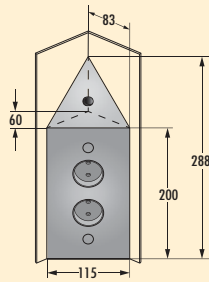

Mira ES4

Hoekvormig stopcontactelement. 2-voudig, 240 V/16 A voor externe verlichting, 1 mini-schakelaar 240 V/2 A.
– 288 x 83 x 83 mm (H x B x D)
– 2000 mm netsnoer, veiligheidsstekker los bijgevoegd
– 1800 mm schakelaarleiding met Euro-koppeling
– kabeluitlaat achteraan onderaan

7053042 roestvrij staal	130,25	157,60 €