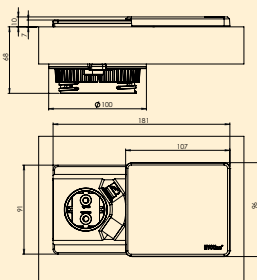

Evoline® Square USB A

Stopcontactelement. Enkelvoudig. Met USB Charger (laadstation). Gesloten is het element bijna zo vlak als het werkblad. Doorverschuiven van het deksel wordt het stopcontact vrijgemaakt.

- inbouwdiepte 68 mm
- schuifdeksel roestvrij staalkleurig gelakt
- 1 x USB charger type A, 5 VDC, 1A/1 out: 2100 mA
- 2500 mm netsnoer, veiligheidsstekker los bijgevoegd
- boor Ø ca. 80 mm
- kabeluitlaat onderaan

8031152 met veiligheidsstopcontact

100,67 121,81 €