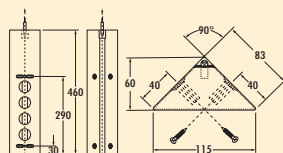

Mira ES1-S

Hoekvormig stopcontactelement. 3-voudig. Met telescopeerbaar compensatiestuk zonder einddoppen, met schakelaar zwart, voor buitenverlichting.

- 240 V/16 A
- 460–580 x 83 x 83 mm (H x B x D)
- 2000 mm netsnoer, veiligheidsstekker los bijgevoegd
- 1800 mm schakelaarleiding met Euro-koppeling
- kabeluitlaat achteraan bovenaan

7053049 roestvrij staal 149,58 180,99 €

7053236 zwart mat 151,26 183,02 €