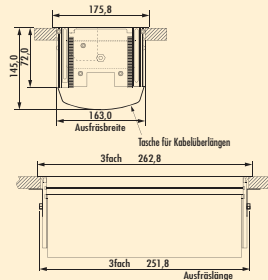

PowerFit K

Stopcontactelement. 3-voudig. Deksel en lengteframe aluminium geanodiseerd.
Om in het werkblad te verzinken incl. kabeltas.

- L 263 mm, B 176 mm
- inbouwdiepte 72 mm
- uitgestrekte hoek 45°
- leiding 400 mm met aangelaste stekkerverbinding
- netsnoer 2 (7011134) **separaat bestellen**
- kabeluitlaat achteraan links

9015032 aluminium geanodiseerd 152,61 **184,66 €**

Optioneel toebehoren

7011134 Netsnoer 2, wit, L 2000 mm 24,20 **29,28 €**