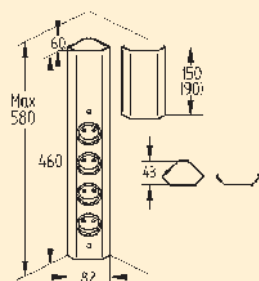

Mira hoek small USB A/C

Stopcontactelement. 4-voudig.

- behuizing in compacte bouwvorm met telescopeerbaar compensatiestuk
- 240 V/16 A
- 460–580 x 59 x 59 mm (H x B x D)
- 1 x USB charger type A, 5 VDC, out: 1000 mA
- 1 x USB charger type C, 5 VDC, out: 1000 mA
- 2000 mm netsnoer, veiligheidsstekker los bijgevoegd
- kabeluitlaat achteraan bovenaan

7053241	roestvrij staal	190,34	230,31 €
7053242	zwart mat	194,54	235,39 €