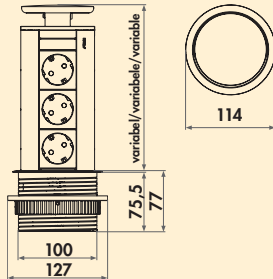

Evoline® Port USB A

Energiebox. Verzinkbaar. Met 2 contactdozen en 1 USB Charger (laadstation) voor hangkasten of werkbladen. Begeleid uittrekken door een makkelijk in te drukken toets, die de leiding ook bij het opnieuw sluiten veilig begeleidt.

- H 250 mm, uitgetrokken H 175 mm
- 1 x USB charger type A, 5 VDC, 1A/1 out: 2100 mA
- 2500 mm netsnoer, veiligheidsstekker los bijgevoegd
- boor Ø ca. 102 mm
- kabeluitlaat onderaan

8031148 deksel zilverkleurig 192,35 **232,74 €**