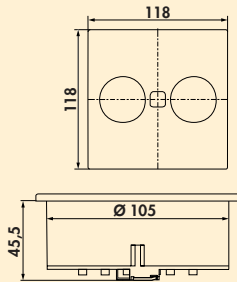

- hoekige bouwvorm: 118 x 118 (H x B)
- ronde bouwvorm: Ø 118 mm

Gelieve montagehandleiding in acht te nemen!

Duplex dubbele contactdoos

Stopcontactelement. 2-voudig. Elektrische opening met een knopdruk.