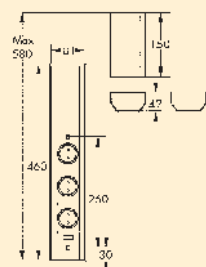

Mira wand small USB A/C

Contactdoos-element. 3-voudig.
– roestvrij stalen behuizing in compacte bouwvorm met telescopeerbaar compensatiestuk
– 240 V/16 A
– 1 x USB charger type A, 5 VDC, IA/ I out: 1000 mA
– 1 x USB charger type C, 5 VDC, IA/ I out: 1000 mA
– 460–580 x 81 x 42 mm (H x B x D)
– 2000 mm netaansluitingsleiding, stekker met aarding los bijgevoegd
– kabeluitlaat achteraan bovenaan

7053243 roestvrij staal 188,66 **228,28 €**

7053244 zwart mat 192,02 **232,34 €**