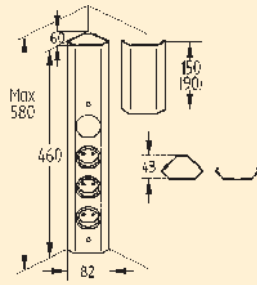

Mira hoek small S

Contactdoos-element. 3-voudig en schakelaar voor externe verlichting.
– behuizing in compacte bouwvorm met telescopeerbaar compensatiestuk
– 240 V/16 A
– 460–580 x 59 x 59 mm (H x B x D)
– 2000 mm netaansluitingsleiding, stekker met aarding los bijgevoegd
– 1800 mm schakelaarleiding met Euro-koppeling
– kabeluitlaat achteraan

7053095 roestvrij staal	137,82	166,76 €
7053238 zwart mat	142,02	171,84 €