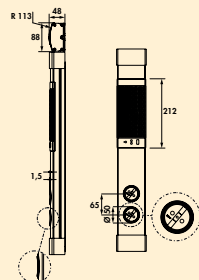

Muzak zuil USB A

Contactdoos/luidspreker combinatie met Bluetooth® interface en USB Charger (laadstation) voor wandmontage. Eenvoudig koppelen van verschillende mobiele eindtoestellen zoals mobiele telefoons of tablets voor weergave van muziek. Contactdooselement, 2-voudig. Met telescopeerbaar compensatiestuk zonder einddoppen.

- roestvrij staalkleurige aluminium kast met kunststof einddoppen, 230 V/16 A
- 1 x USB charger type A, 5 VDC, 1A/1 out: 1000 mA
- 480-540 x 85 x 48 mm (H x B x D)
- 1900 mm netsnoer, veiligheidsstekker los bijgevoegd
- kabeluilaat achteraan onderaan

8031153 met veiligheidsstopcontacten

268,57 **324,97 €**