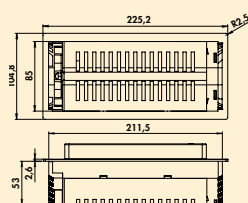

Evoline® BackFlip USB A

Stopcontactelement. 2-voudig. Draaibaar met USB A Charger (laadstation).

- inbouwdiepte 53 mm
- uitzaagafmeting ca. 215 x 88 mm
- 1 x USB charger type A, 5 VDC, 1A/1 out: 2100 mA
- 2500 mm netsnoer, veiligheidsstekker los bijgevoegd
- vlakbouw mogelijk
- kabeluitlaat achteraan links

8031151	met veiligheidsstopcontacten, vlakbouw H 2,6 mm, roestvrij staal	166,55	201,53 €
8031164	met veiligheidsstopcontacten, vlakbouw H 2,6 mm, zwart gelakt	266,30	322,22 €
8031165	met veiligheidsstopcontacten, vlakbouw H 5 mm, glas zwart	351,85	425,74 €
8031154	met Belgische/Franse stopcontacten, vlakbouw H 2,6 mm, roestvrij staal	198,66	240,38 €
8031167	met Belgische/Franse stopcontacten, vlakbouw H 2,6 mm, zwart gelakt	314,45	380,48 €
8031156	met Zwitserse stopcontacten, vlakbouw H 2,6 mm, roestvrij staal	198,66	240,38 €
8031166	met Zwitserse stopcontacten, vlakbouw H 2,6 mm, zwart gelakt	314,45	380,48 €