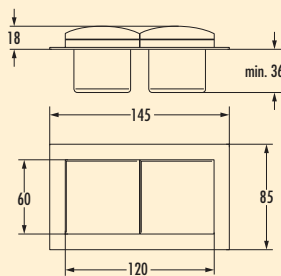

Mira BS1

Stopcontactelement. 2-voudig. Met klapdeksel.
Door zijn geringe inbouwdiepte kan men Mira BS 1 bijzonder goed in kastpanelen integreren.
– 230V/16 A
– 85 x 145 x minimum 36 mm (H x B x D)
– 2000 mm netsnoer, veiligheidsstekker los bijgevoegd

7053044 roestvrij staal	100,84	122,02 €
7053115 zwart mat	102,52	124,05 €