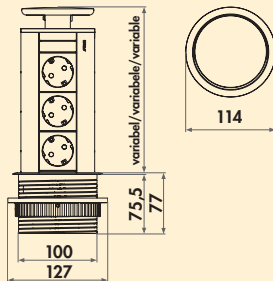

Evoline® Port USB A

Energiebox. Verzinkbaar. Met 2 contactdozen en 1 USB Charger (laadstation) voor hangkasten of werkbladen. Begeleid uittrekken door een makkelijk in te drukken toets, die de leiding ook bij het opnieuw sluiten veilig begeleidt.

- H 250 mm, uitgetrokken H 175 mm
- 1 x USB charger type A, 5 VDC, 1A/1 out: 2100 mA
- 2500 mm netsnoer, veiligheidsstekker los bijgevoegd
- boor Ø ca. 102 mm
- kabeluitlaat onderaan

8031148 deksel zilverkleurig 192,35 **232,74 €**