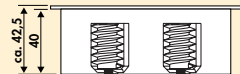

Twist contactdoos

Het dubbel stopcontact is geschikt voor inbouw in keukenwerkbladen van hout, compound, natuursteen of glas. Door 90° verdraaien van de afdekking wordt de toegang tot twee veiligheidsstopcontacten mogelijk, die een comfortabele en veilige stroomtoevoer bieden. De bevestiging gebeurt via twee gemonteerde cilinderkopschroeven met inbus M6 en spanklauw of met twee spanschroeven met inbus M6. De kabelgeleiding is naar onder of opzij mogelijk. 1,5 mm² zwart met adereindhulzen. Kunststof kast met afdekking van zinkdrukgietswerk vernikkeld, roestvrij staalkleurig geborsteld.

Omdat de inbouwdiepte slechts ca. 40 mm bedraagt, is een inbouw boven schuifladen probleemloos mogelijk.

Gelieve de montagehandleiding in acht te nemen!

- zeer geringe inbouwdiepte (ca. 40 mm)
- compacte bouwvorm (H x Ø ca. 42,5 x 115 mm)
- plaatsbesparende kabelgeleiding
- eenvoudige en snelle montage
- inbouw achteraf mogelijk
- geïntegreerde waterafvoer

Twist dubbele contactdoos

Stopcontactelement. 2-voudig.

- 3680 watt/16 A, 250 VAC, IP20
- H05VV-F 3G1
- 3-polig met veiligheidscontact
- 2000 mm netsnoer, veiligheidsstekker los bijgevoegd
- boor Ø 105 mm, voor werkbladdikte vanaf 8 mm
- verhoogde aanraakbeveiliging
- kabeluitlaat onderaan zijdelings

7053021 met veiligheidsstopcontacten, roestvrij staalkleurig	126,05	152,52 €
7053075 met veiligheidsstopcontacten, zwart mat	157,98	191,16 €
7053076 met veiligheidsstopcontacten, wit mat	157,98	191,16 €

7053025 met Belgische/Franse stopcontacten, roestvrij staalkleurig	150,42	182,01 €

7053085 met Belgische/Franse stopcontacten, zwart mat	157,14	190,14 €

7053086 met Belgische/Franse stopcontacten, wit mat	157,14	190,14 €