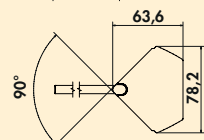

Casia 2K stekkerdoos USB A+C

Hoekvormig stopcontactelement, aluminium. 2-voudig. Geschikt voor verticale en horizontale montage.

- 240 V/16 A
- 1 x USB charger type A, 5 VDC, IA/I out: 1100 mA
- 1 x USB charger type C, 5 VDC, IA/I out: 1100 mA
- 235 x 78 x 64 mm (H x B x D)
- 2000 mm netsnoer, veiligheidsstekker los bijgevoegd
- kabeluitlaat achteraan

7053247 roestvrij staalkleurig	240,34	290,81 €
7053248 zwart mat	240,34	290,81 €