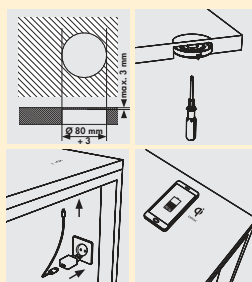

Evoline® Qi Wireless Charger

Laadspool. Inbouweenheid Ø 80 mm met een Qi Wireless spoel. Netaansluitingskabel met EU adapter. Voor de integratie in het werkblad van de tafel of voor de inbouw in tafelopeningen Ø 80 mm.

- het apparaat is conform WPC standaard 1.2.2 Qi gecertificeerd
- bedrijfsspanning 5 V
- laadvermogen max. 10 W
- externe stekkervoeding 230 V
- 1500 mm snoer
- bij onzichtbare inbouw bladdikte max. 3 mm
- inbouw zonder deksel

8031175 zwart mat

194,20 234,98 €