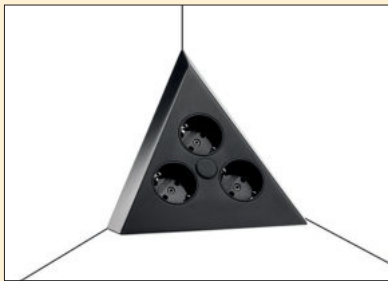

Mira driehoek

Hoekvormig stopcontactelement. 3-voudig.
– 240 V/16 A
– 155 x 147 x 147 mm (H x B x D)
– 2000 mm netsnoer, veiligheidsstekker los bijgevoegd
– kabeluitlaat achteraan

7053043 roestvrij staal	113,45	137,27 €
7053143 zwart mat	117,65	142,36 €