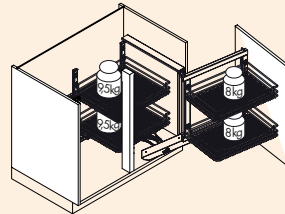

K800	K900
B	min. 800	min. 900
T	min. 400	min. 450
W	≥361	≥411

VS COR Fold frame

Hoekkast-zwenkbeslag voor 800 mm en 900 mm kastbreedtes.

- voor 800 mm kastbreedte en 400 mm deurbreedte
- voor 900 mm kastbreedte en 450 mm deurbreedte
- inbouwdiepte minstens 485 mm
- inbouwhoogte minstens 530 mm
- rechts of links uitzwenkend
- volledig uittreksysteem met demping
- montage zonder gereedschap van het front aan het uittreksysteem
- 3D-frontafstelling
- draagvermogen van het systeem: max. 35 kg
- **frame rechts = rechts uitzwenkend**
- **frame links = links uitzwenkend**

Gelieve in acht te nemen:

Korven moeten afzonderlijk besteld worden!

8037073	800 mm kast, 400 mm deur, rechts, zilver	406,97	492,43 €
8037074	800 mm kast, 400 mm deur, links, zilver	406,97	492,43 €
8037136	800 mm kast, 400 mm deur, rechts, antraciet	406,97	492,43 €
8037137	800 mm kast, 400 mm deur, links, antraciet	406,97	492,43 €

8037075	900 mm kast, 450 mm deur, rechts, zilver	415,04	502,20 €
8037076	900 mm kast, 450 mm deur, links, zilver	415,04	502,20 €
8037138	900 mm kast, 450 mm deur, rechts, antraciet	415,04	502,20 €
8037139	900 mm kast, 450 mm deur, links, antraciet	415,04	502,20 €