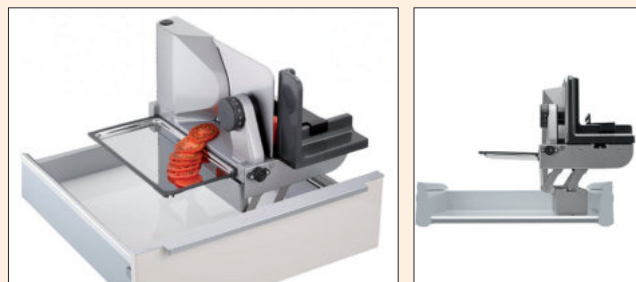

8031117 zilver	17,90	21,66 €
-----------------------	-------	----------------

STOREX®

Schuiflade- inbouwtoestellen

Verborgen en snel klaar

■ Universele snijmachine	Pagina 532–534
Metalen travers	Pagina 533
Evoline® Wing	Pagina 534
Inbouwtoaster	Pagina 535
Inbouw staafmixer	Pagina 535