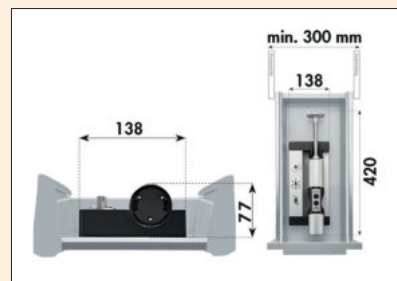

ritter inbouw staafmixer ESM 50

Voor installatie in lades vanaf 300 mm kastbreedte. Vereist: vrije breedte >145 mm.

- draadloze, op batterijen werkende staafmixer
- oplader in de lade ingebouwd
- LED batterij indicator

4 roestvrij stalen hulpstukken

- universeel mes: standaard hulpstuk voor het pureren van de meeste voedingsmiddelen
- klopper: voor luchtig opgeklopt voedsel
- roerschijf: voor het roeren van dikke romige gerechten
- snijmes: voor het snijden van vlees en vezelig fruit en groenten
- 3 snelheden: ca. 12.000 tpm, ca. 9.000 tpm, ca. 6.000 tpm.
- aluminium behuizing, ergonomische plastic handgreep
- veiligheid: 2 vinger-aanschakelaar
- automatische veiligheidsuitschakeling in geval van overbelasting of oververhitting
- plug-in voeding 120 cm voor laadstation: ingangsspanning 100–240 volt
- batterij: 7,2 V, lithium-ionbatterij, 2,1 Ah
- 77 x 138 x 420 mm (H x B x D), gewicht 1,4 kilogram (inclusief 400 g oplaad station)
- Ø 62 mm
- L 420 mm

1111090 aluminium/zwart

668,07 808,36 €