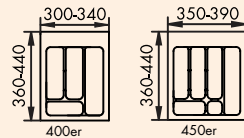

Bestekelement 2

- kleur grijs
- rand snijdbaar
- min./max. breedtes en dieptes zie maattekeningen
- H 50 mm

8034120	voor 400 mm kastbreedte	29,75	36,00 €
8034121	voor 450 mm kastbreedte	30,00	36,30 €
8034122	voor 500 mm kastbreedte	31,85	38,54 €
8034123	voor 550 mm kastbreedte	35,13	42,51 €
8034124	voor 600 mm kastbreedte	36,39	44,03 €