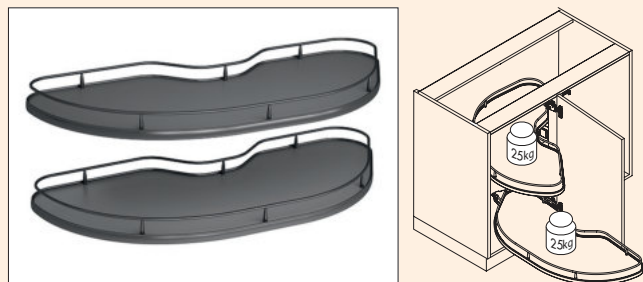

Cornerstone Maxx legbord

Opbergellemen voor hoekkast-zwenkbeslag Cornerstone Maxx.

- rechtse en linkse variant
- voor 900 mm kastbreedte en 450 mm deurbreedte
- voor 1000 mm kastbreedte en 500 of 600 mm deurbreedte
- inbouwdiepte minstens 490 mm
- deuropeningshoek 85° om aflegborden volledig uit te schuiven
- legbordvariant 2/4
- draagvermogen max. 25 kg per aflegbord
- eenvoudige hoogteregeling van de legborden
- rechtdoor uitschuivende legborden: geen versperren van het nabijgelegen corpus
- legborden kunnen onafhankelijk van elkaar in- en uitgezwenkt worden
- reling zilver, bodem grijs, dikte 16 mm
- reling antraciet, bodem antraciet, dikte 16 mm
- **deur aanslag rechts = linke bodem**
- **deur aanslag links = rechte bodem**

Set bestaande uit:

- 2 x 2/4 legbord

Gelieve in acht te nemen:

Cornerstone Maxx hoekkast-zwenkbeslag moet afzonderlijk besteld worden!

8037101	900 mm kast, 450 mm deur, rechts, zilver	206,64	250,03 €
8037131	900 mm kast, 450 mm deur, rechts, antraciet	206,64	250,03 €
8037100	900 mm kast, 450 mm deur, links, zilver	206,64	250,03 €
8037132	900 mm kast, 450 mm deur, links, antraciet	206,64	250,03 €
8037103	1000 mm kast, 500 mm deur, rechts, zilver	220,08	266,30 €
8037133	1000 mm kast, 500 mm deur, rechts, antraciet	220,08	266,30 €
8037102	1000 mm kast, 500 mm deur, links, zilver	220,08	266,30 €
8037134	1000 mm kast, 500 mm deur, links, antraciet	220,08	266,30 €
8037105	1000 mm kast, 600 mm deur, rechts, zilver	229,08	277,19 €
8037135	1000 mm kast, 600 mm deur, rechts, antraciet	229,08	277,19 €
8037104	1000 mm kast, 600 mm deur, links, zilver	229,08	277,19 €
8037170	1000 mm kast, 600 mm deur, links, antraciet	229,08	277,19 €