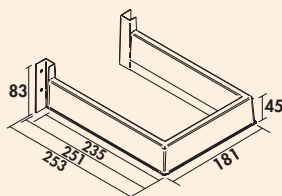

Passo sifonbescherming 1

Dekt de sifonuitsparing, kunststof.
— 45 x 181 x 253 mm (H x B x D)

8032201 orion-grijs	8,32	10,07 €