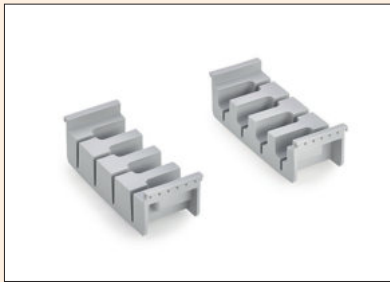

Cuisio messenelement

Grijs, bestaande uit twee blokken.

8034059	voor 100 mm schaal	14,03	16,98 €
8034060	voor 150 mm schaal	15,71	19,01 €