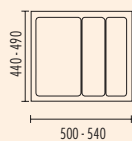

Universeel element

Bestekelement. Voor de onderbrenging van grotere keukenbenodigdheden.

- kleur grijs
- rand snijdbaar
- min./max. breedtes en dieptes zie maattekeningen
- H 50 mm

8034134	voor 450 mm kastbreedte	19,92	24,10 €
8034135	voor 500 mm kastbreedte	20,67	25,01 €
8034136	voor 600 mm kastbreedte	22,44	27,15 €