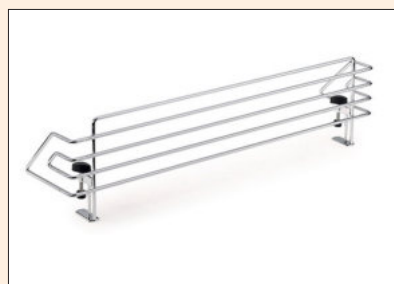

Bevestigingsbeugel

Als toebehoren voor afzonderlijke plinstukken. Passend voor Stepfix. Op grond van de cliptechniek is de plint afneembaar.

8034032 chroom 40,17 **48,61 €**

STOREX® Overige

Wat ook helpt

■	Fornuisveiligheidsrooster	Pagina 570
	Decotop	Pagina 571
	Onderbouwradios	Pagina 572
	INTUBLU	Pagina 573