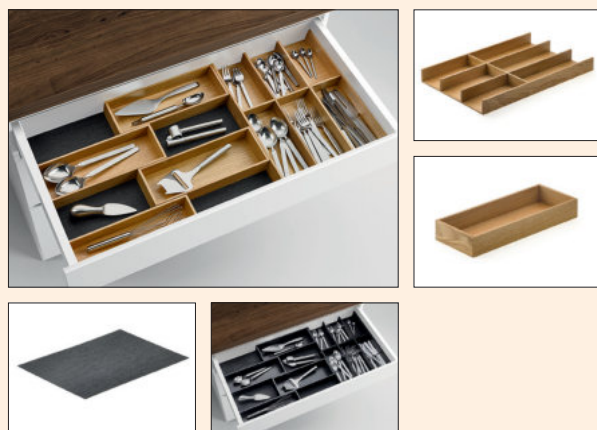

Componenten: boxen, bestekelement, schalen enz.

Aanvullende speciale elementen

Componenten en speciale elementen in combinatie

Modify set 800/900

Passend voor 800 mm en 900 mm schuiflade.

Set bestaande uit: