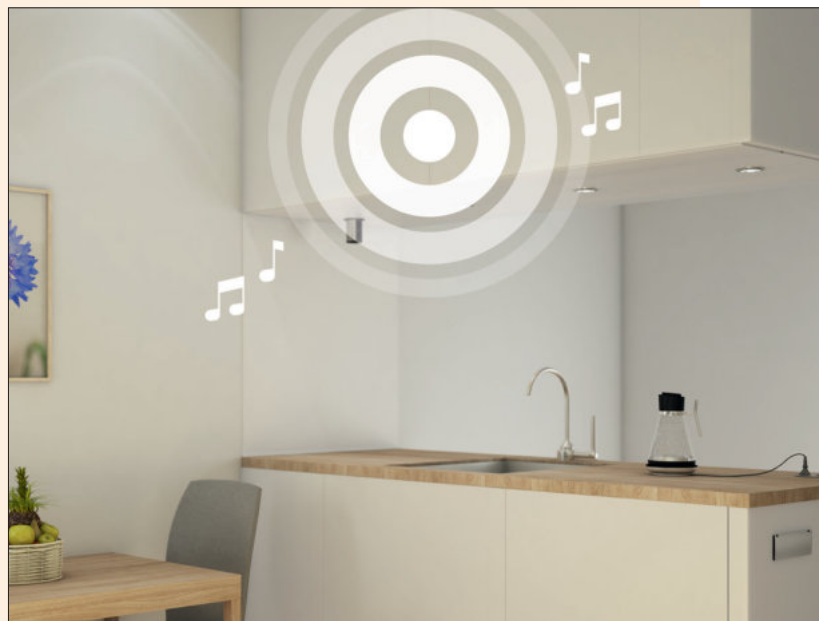

INTUBLU

INTUBLU verbindt muziek met goed design. Daarmee behoren zichtbare luidsprekers tot het verleden, want van nu af aan spelen meubelen in keukens en woonruimtes de muziek af.

Het doordachte ruimteconcept wordt niet meer door de optiek van ongepaste luidsprekers onderbroken.

Probleemloos kunnen de kleine Exciter-elementen in keukenschuifladen, in kastdeuren of achter elke spiegel geïntegreerd en met de smartphone, tablet of laptop in de beste klankwaliteit afgespeeld worden.