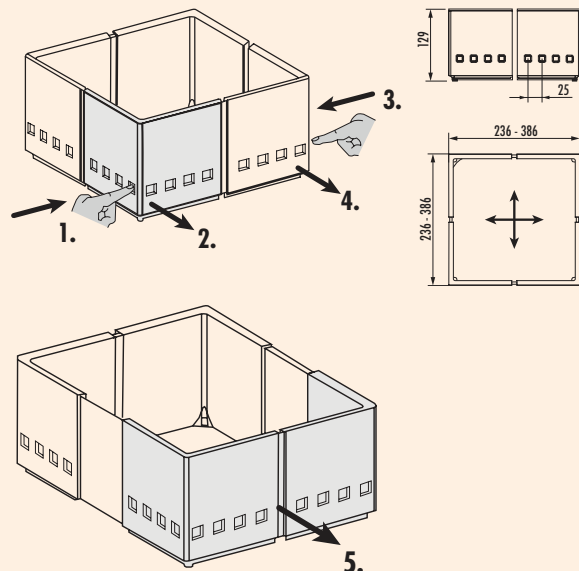

Element voor schuiflade Cuisio Flex

Scheidingswand.

- trapsgewijs in 2 richtingen verstelbaar
- flexibele plaatsing in het uittreksysteem bij gelijktijdige schepping van verdere opbergruimte
- Antislipdoppen garanderen stabiele stand op het vlak.
- slechts een artikel voor vulling van alle uittrekbreedtes vereist, omdat de breedte onafhankelijk is
- hoeken gedektkleurig wit en zwart, middendeel wit- en grafiet-doorschijnend
- leverbaar in 3 setvarianten

8034064 set van 2 wit-doorschijnend, hoeken wit 114,37 **138,39 €**

8034065 set van 3 wit-doorschijnend, hoeken wit 161,09 **194,92 €**

8034066 set van 4 wit-doorschijnend, hoeken wit 205,21 **248,30 €**

8034224 set van 2 grafiet-doorschijnend, hoeken zwart 114,37 **138,39 €**

8034225 set van 3 grafiet-doorschijnend, hoeken zwart 161,09 **194,92 €**

8034226 set van 4 grafiet-doorschijnend, hoeken zwart 205,21 **248,30 €**