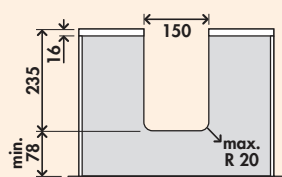

Passo sifonbescherming 2

Dekt de sifonuitsparing, incl. aflegschaal, kunststof.
— 45 x 181 x 315 mm (H x B x D)

8032203 orion-grijs	10,34	12,51 €