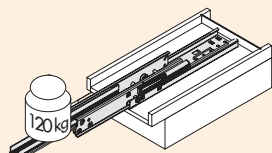

VS TAL Larder geleiding

Voor hoogkast-uittreksysteem VS TAL Larder.

- voor 300 en 400 mm kastbreedtes
- onderste en bovenste geleiding
- inbouwdiepte minstens 503 mm
- draagvermogen max. 120 kg
- ladegeleider met synchronisatie, zelfsluiting en demping

Gelieve in acht te nemen:

Draagframe en korven moeten afzonderlijk besteld worden!

8037014	lichtgrijs	173,36	209,77 €
8037152	antraciet	173,36	209,77 €