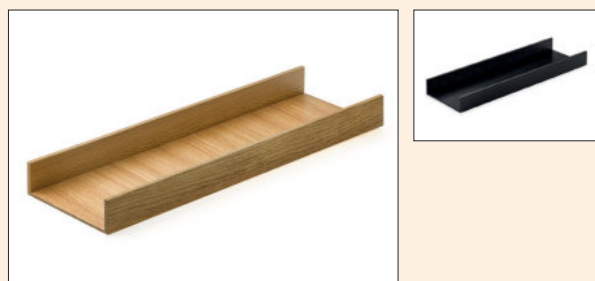

Modify multifunctioneel element

Aanvullend passend voor folierollenelement (8035023/8035123), messenelement (8035024/8035124), kruidendozenelement (8035025/8035125), kruidenelement (8035026/8035126) en inlegkruis (8035027/8035127).
— 43 x 150 x 472 mm (H x B x D)

8035020	eik licht	48,07	58,16 €
8035120	es zwart	48,07	58,16 €