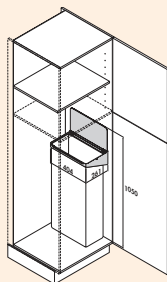

Tidy vuilniszakhouter

Inhaakinrichting voor vuilnis- of stoffen zakken.

- Poedergecoat plaatstaal
- Incl. katoenen zak
- Inbouw in kasten of buiten aan de kastwand
- Montage met slechts 2 schroeven, aanbevolen inbouwhoogte 1050 mm
- 125 x 404 x 261 mm (H x B x D)

8035214 wit

211,09 255,42 €