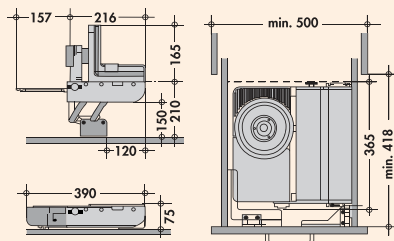

ritter universele snijmachine AES 72 SR

Voor montage in schuifladen vanaf 450 mm corpusbreedte. Voorwaarde: Vrije binnenmaat >344 mm. Staat voor het werkblad. Afstand bodem van de schuiflade tot bovenkant van het werkblad min. 116 mm, max. 161 mm.

- hoogwaardige volledig metalen uitvoering
- aandrijving: krachtige energiebesparingsmotor 230 V, 65 watt, kort bedrijf 5 minuten
- 2 vinger veiligheidsinschakelsysteem
- rond mes: elektrolytisch gepolijst lemmet Ø 170 mm, gegolfd geslepen
- bajonet snelsluiting voor uitname van het mes zonder gereedschap
- snijdikteregeling: tot ca. 14 mm
- inklapblokkering bij ingestelde snijdikte
- opstelbeslag vergrendelt zelfstandig
- snoerlengte 80 cm
- 75 x 342 x 365 mm (H x B x D), gewicht 4,3 kg
- toebehoren: product-opvangschaal van roestvrij staal, houderhoek voor vingerbeveiliging en restenhouder
- 5 jaar garantie af fabriek (zie www.ritterwerk.de/garantie)

1111044 zilvermetallic, snijproduct rechts begeleid 760,50 **920,21 €**

Optioneel toebehoren

1111067 Ham- en belegmes, glad 97,48 **117,95 €**

ritter universele snijmachine AES 72 SR-H

Hoge uitvoering voor montage in schuiflades vanaf 500 mm corpusbreedte. Voorwaarde: Vrije binnenmaat >392 mm. Staat voor het werkblad. **Afstand van de bodem van de schuiflade tot bovenkant van het werkblad min. 165 mm, max. 210 mm. Bijzonder geschikt voor greeploze keukens of dikkere werkbladen.**