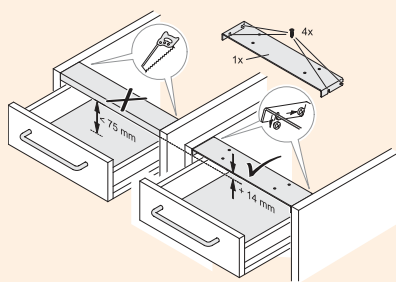

Metalen travers

Passend voor alle inbouwsnijmachines en inbouwtoasters. De metalen travers zijn vereist, wanneer de vrije inbouwhoogte niet volstaat voor de montage, bijvoorbeeld bij onderbouwgeleidingen of gedeeltelijk bij greeploze keukens. Wanneer men de standaardtravers door de dunne metalen travers vervangt, wint men gewoonlijk 14 mm vrije hoogte. Alleen geschikt voor kasten met een wanddikte van 16 mm.

1111046	voor 300 mm kastbreedte	44,71	54,10 €
1111057	voor 400 mm kastbreedte	47,82	57,86 €
1111068	voor 450 mm kastbreedte	49,66	60,09 €
1111069	voor 500 mm kastbreedte	53,70	64,98 €
1111070	voor 600 mm kastbreedte	57,48	69,55 €
1111071	voor 800 mm kastbreedte	86,55	104,73 €
1111077	voor 900 mm kastbreedte	88,24	106,77 €
1111078	voor 1000 mm kastbreedte	96,64	116,93 €
1111084	voor 1200 mm kastbreedte	110,92	134,21 €