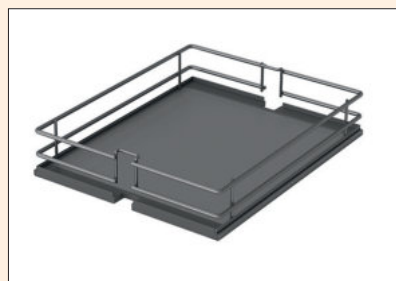

VS TAL Larder Premea korf

Opbergelementen voor VS TAL Larder frame.

- korfbreedte 250 mm voor 300 mm kastbreedte
- korfbreedte 350 mm voor 400 mm kastbreedte
- korfmetingen 80 x 250/350 x 460 mm (H x B x D)
- inclusief bevestigingsclip
- draagvermogen max. 16 kg per korf
- reling antraciet, bodem antraciet, dikte 8 mm
- reling chroom, bodem wit, dikte 8 mm

8037019	300 mm kast, 1 st., zilver	60,08	72,70 €
8037020	300 mm kast, 4 st., zilver	239,83	290,19 €
8037157	300 mm kast, 1 st., antraciet	60,08	72,70 €
8037158	300 mm kast, 4 st., antraciet	239,83	290,19 €

8037021	400 mm kast, 1 st., zilver	79,33	95,99 €
8037022	400 mm kast, 4 st., zilver	312,61	378,26 €
8037159	400 mm kast, 1 st., antraciet	79,33	95,99 €
8037160	400 mm kast, 4 st., antraciet	312,61	378,26 €