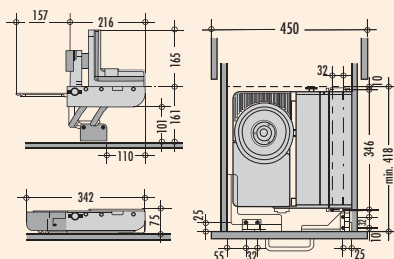

Optioneel toebehoren

1111067 Ham- en belegmes, glad 97,48 **117,95 €**