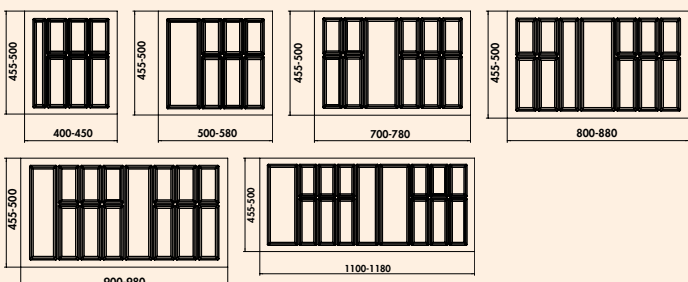

Adesso 2

Bestekelement.

- kleur zwart mat
- rand snijdbaar
- min./max. breedtes en dieptes zie maattekeningen
- H 50,5 mm

8034274	voor 400 mm kastbreedte	16,47	19,93 €
8034275	voor 450 mm kastbreedte	17,23	20,85 €
8034276	voor 500 mm kastbreedte	18,49	22,37 €
8034277	voor 600 mm kastbreedte	21,93	26,54 €
8034278	voor 800 mm kastbreedte	41,01	49,62 €
8034279	voor 900 mm kastbreedte	47,39	57,34 €
8034280	voor 1000 mm kastbreedte	55,71	67,41 €
8034281	voor 1200 mm kastbreedte	70,00	84,70 €