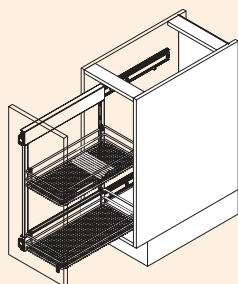

VS SUB Side frame

Uitschuiflade incl. geleiding.

- kastbreedte 300 mm
- inbouwdiepte minstens 495 mm
- inbouwhoogte minstens 619 mm
- aanslag links of rechts
- 2 geleidingen
- geïntegreerde demping en zelfintreksysteem in beide geleidingen
- draagvermogen van het systeem max. 20 kg
- individuele hoogteregeling van de korven
- 3D-frontafstelling
- montage zonder gereedschap van het front aan het uittreksysteem

Gelieve in acht te nemen:

Korven moeten afzonderlijk besteld worden

8037007	H 619 mm, voor 2 korven, zilver	149,16	180,48 €
8037147	H 619 mm, voor 2 korven, antraciet	149,16	180,48 €