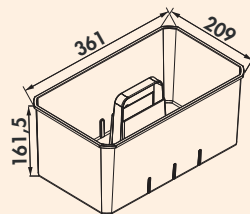

Cox Work® Concrete

Box voor keukengereedschap. Voor het opbergen van bv. borstels, reinigingsmiddelen, tabs en doekjes.

- mobiele box voor keukengereedschap, lichtgrijs
- diverse toepassingsmogelijkheden
- integreerbaar in alle Cox® containersystemen met Cox® systeemafmeting 230 x 382 mm

8012530	Cox Work® Box	57,06	69,04 €
8012531	set-1, incl. box voor kleine dingetjes	71,60	86,64 €
8012532	set-2, incl. box voor kleine dingetjes, 2 x U-vormige scheiding/V-vormige scheiding	118,57	143,47 €

Optioneel toebehoren

8012533	Box voor kleine dingetjes Concrete/Carbon	16,64	20,13 €
8012534	U-vormige scheiding Concrete/Carbon	5,21	6,30 €
8012535	V-vormige scheiding Concrete/Carbon	21,85	26,44 €