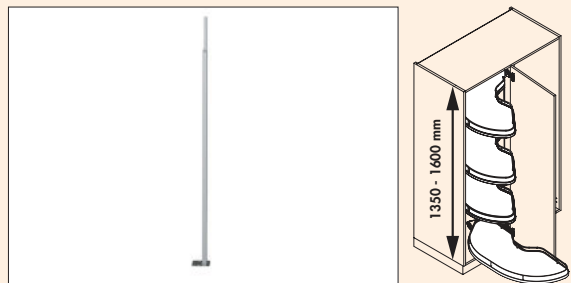

Cornerstone Maxx standpijp

Systeemcomponent voor de hoogte-uitbreiding voor hoekkast-zwenkbeslag Cornerstone Maxx.

- ter bevestiging van maximaal vier zwenkarmen
- voor 900 mm kastbreedte en 450 mm deurbreedte
- voor 1000 mm kastbreedte en 500 of 600 mm deurbreedte
- inbouwhoogte 1350–1600 mm, inbouwdiepte minstens 490 mm

Gelieve in acht te nemen:

Hoekkast-wenkbeslag en legborden moeten afzonderlijk besteld worden!

8037099	Zink	56,39	68,23 €