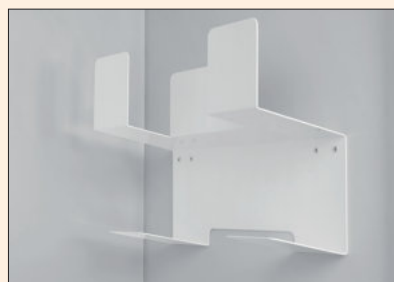

Tidy bezem-/wisperhouder

2-voudig.

- corrosiebestendige gecoate stalen plaat, wit
- 262 x 137 x 352 mm (H x B x D)
- montage met slechts vier schroeven

8035219 wit 81,18 98,23 €