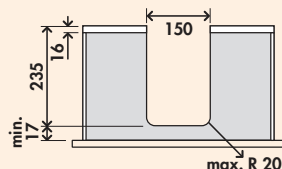

Passo sifonbescherming 1

Dekt de sifonuitsparing, kunststof.
— 45 x 181 x 253 mm (H x B x D)

8032201 orion-grijs	8,32	10,07 €