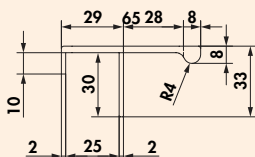

Handdoekhouder voor greeploze keukens

- aluminium geanodiseerd
- voor greeploze keukens, met frontdikte van 16–21 mm
- geen montagewerkzaamheden, gewoon opsteken
- viltinlegstuk los bijgevoegd, vóór de montage inplakken

8032009	L 320 mm, roestvrij staalkleurig	41,43	50,13 €
8032023	L 320 mm, zwart mat	41,43	50,13 €
8032010	L 520 mm, roestvrij staalkleurig	69,41	83,99 €
8032013	L 520 mm, zwart mat	69,41	83,99 €