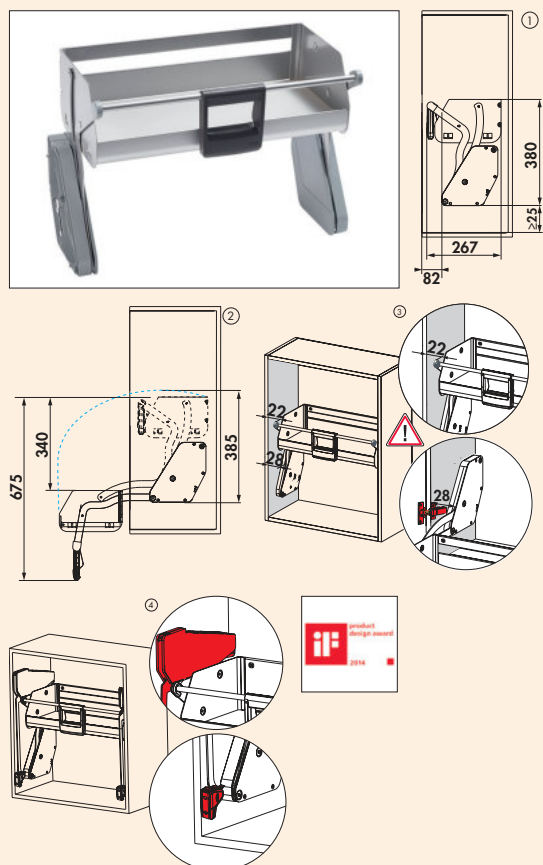

iMove set Single Tray

Liftbeslag. Zilver. Incl. bevestigingsmateriaal (1 boorsjabloon, 8 houtschroeven 4,5 x 50 mm). Geschikt voor toerusting.

- minimum kashoogte* (naar boven geen limiet)
- bij deur met scharnieren: 520 mm
- bij toepassing van liftbeslagen: 650 mm
- passend voor 16 mm en 19 mm zijwanden
- belading tot 8 kg
- 380 x 267 mm (H x D)

*Kashoogte is afhankelijk van scharnierpositie, Scharnierinspringing of liftbeslag (zie tekeningen 1–4).

8031104 voor 600 mm kast, B 562 mm	354,62	429,09 €
8031105 voor 900 mm kast, B 862 mm	376,22	455,23 €