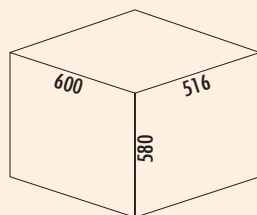

Cox® Wash wascontainer-uittreksysteem 580/600-2

1. Wasgoed-uittreksysteem.
2. onderstel wit/geleider zilver
   - technisch meer dan volledig uittrekbare geleider
   - montage kastwand en frontpaneel
   - containervolume 88 (2 x 44) liter
   - **met soft intreksysteem en demping**
   - inbouwdiepte 516 mm

8031196 wit 466,39 564,33 €