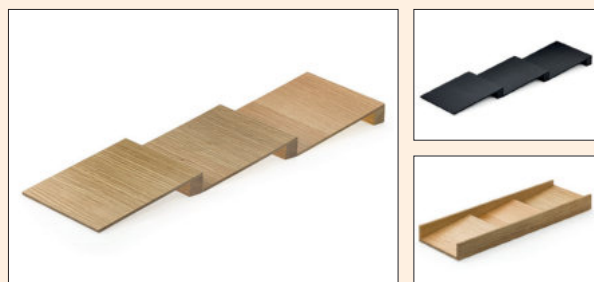

Modify kruidendozenelement

Met 6 uitfrezingen Ø 60 mm, zonder kruidenpotjes.
— 8 x 137,5 x 472 mm (H x B x D)

Multifunctioneel element (8035020/8035120) afzonderlijk bestellen.

8035025 eik licht	54,45	65,88 €
8035125 es zwart	54,45	65,88 €