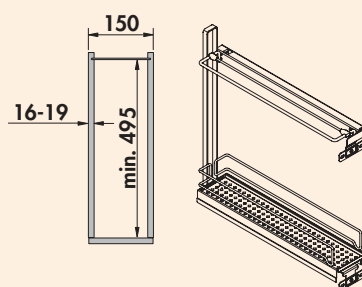

VS SUB Slim bakplaathouder

Etage-uittreksysteem met bakplaathouder en opbergelement, incl. complete uittrekgeleiding.

- kastbreedte 150 mm
- inbouwdiepte minstens 495 mm
- inbouwhoogte minstens 530 mm
- aanslag alleen maar rechts
- 1 bakplaathouder en 1 opbergelement
- draagvermogen max. 6 kg per opbergelement
- geïntegreerde demping en zelfintreksysteem in beide geleidingen
- reling zilver of antraciet
- 3D-frontafstelling

8037002 zilver	165,29	200,00 €
8037145 antraciet	165,29	200,00 €