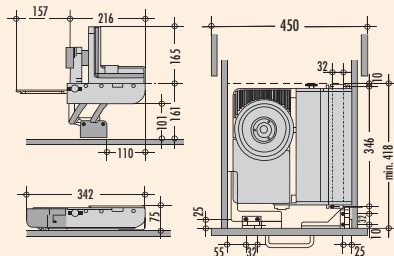

8031117 zilver	17,90	21,66 €
-----------------------	-------	----------------

STOREX®

Schuiflade- inbouwtoestellen

Verborgen en snel klaar

■ Universele snijmachine	Pagina 532–534
Metalen travers	Pagina 533
Evoline® Wing	Pagina 534
Inbouwtoaster	Pagina 535
Inbouw staafmixer	Pagina 535