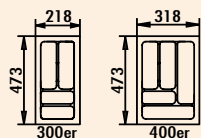

Bestekelement 4

Passend voor Blum Tandembox (Alno, Pino, Impuls, Beckermann Keukens, bauformat, Störmer Keukens, Schröder Keukens, ewe Keukens, rwk Einbauküchen, burger Keukens).
— kleur zilvergrijs
— H 50 mm

8030008	voor 300 mm kastbreedte, B 218, D 473 mm	14,29	17,29 €
8030009	voor 400 mm kastbreedte, B 318, D 473 mm	14,29	17,29 €
8030010	voor 450 mm kastbreedte, B 368, D 473 mm	15,55	18,82 €
8030011	voor 500 mm kastbreedte, B 418, D 473 mm	18,07	21,86 €
8030012	voor 600 mm kastbreedte, B 518, D 473 mm	21,76	26,33 €
8030002	voor 800 mm kastbreedte, B 718, D 473 mm	37,65	45,56 €
8030007	voor 900 mm kastbreedte, B 818, D 473 mm	45,46	55,01 €