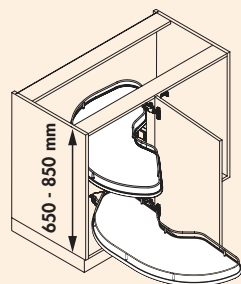

A	B (min.)	C
450	900	min. 411
500	1000	min. 461
600	1000	min. 561

Cornerstone Maxx beslag set

Hoekkast-zwenkbeslag voor de opname van legborden.

- voor 900 mm kastbreedte en 450 mm deurbreedte
- voor 1000 mm kastbreedte en 500 of 600 mm deurbreedte
- inbouwhoogte 650–850 mm
- inbouwdiepte minstens 490 mm
- telescopeerbaar
- rechts of links uitzwenkend
- rechtdoor uitschuivende zwenktechniek, geen versperren van het nabijgelegen corpus

Set bestaande uit:

- standpijp
- 2 x zwenkarm
- buisopname bovenaan

Gelieve in acht te nemen:

Legborden moeten afzonderlijk besteld worden!

8037098	zilver	436,55	528,23 €
8037130	antraciet	436,55	528,23 €