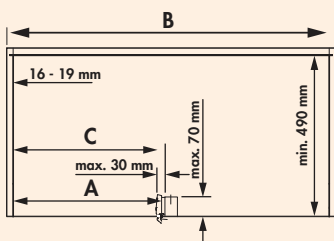

A	B (min.)	C
450	900	min. 411
500	1000	min. 461
600	1000	min. 561

Cornerstone Maxx beslag set

Hoekkast-zwenkbeslag voor de opname van legborden.

- voor 900 mm kastbreedte en 450 mm deurbreedte
- voor 1000 mm kastbreedte en 500 of 600 mm deurbreedte
- inbouwhoogte 650–850 mm
- inbouwdiepte minstens 490 mm
- telescopeerbaar
- rechts of links uitzwenkend
- rechtdoor uitschuivende zwenktechniek, geen versperren van het nabijgelegen corpus

Set bestaande uit:

- standpijp
- 2 x zwenkarm
- buisopname bovenaan

Gelieve in acht te nemen:

Legborden moeten afzonderlijk besteld worden!

8037098	zilver	436,55	528,23 €
8037130	antraciet	436,55	528,23 €