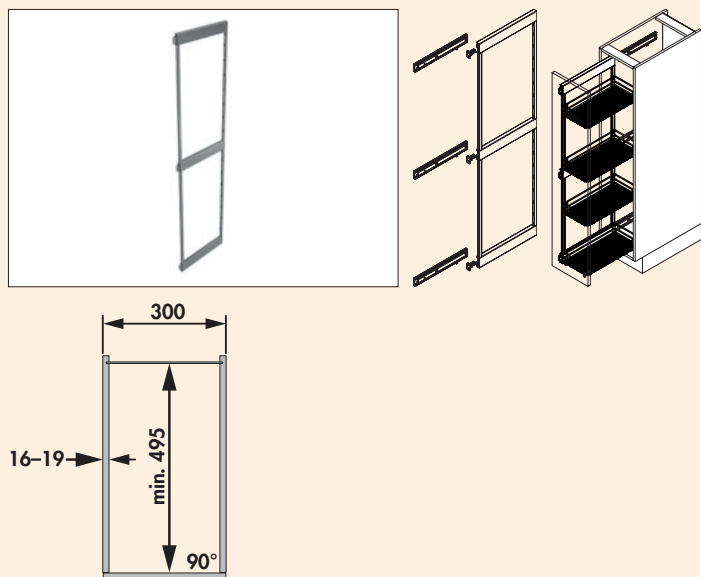

VS TAL Side frame

Uitschuiflade incl. geleiding.

- kastbreedte 300 mm
- inbouwdiepte minstens 495 mm
- inbouwhoogte minstens 1222 of 1824 mm
- aanslag links of rechts
- 3 geleidingen
- geïntegreerde demping en zelfintreksysteem in de geleidingen
- draagvermogen van het systeem max. 40 kg
- individuele hoogteregeling van de korven
- 3D-frontafstelling
- montage zonder gereedschap van het front aan het uittreksysteem

Gelieve in acht te nemen:

Korven moeten afzonderlijk besteld worden!

8037008	H 1222 mm, voor 4 korven, zilver	220,08	266,30 €
8037009	H 1824 mm, voor 6 korven, zilver	240,76	291,32 €
8037149	H 1222 mm, voor 4 korven, antraciet	220,08	266,30 €
8037150	H 1824 mm, voor 6 korven, antraciet	240,76	291,32 €