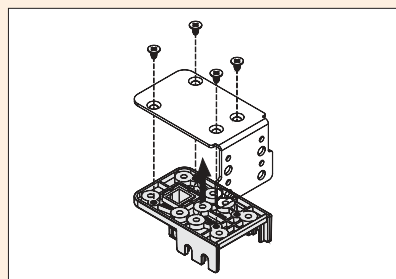

Cornerstone Maxx blinde bevestiging

Systeemcomponent ter bevestiging van het hoekkast-zwenkbeslag bij het gebruik van een blind front in plaats van een middenstijl.

8037128	zilver	22,10	26,74 €