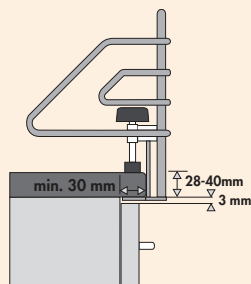

Fornuisveiligheidsrooster

Chroom. Voor de eenvoudige montage aan het werkblad voor een 600 mm of 900 mm kookveld.
— 175 x 140 mm (H x D)

8031005 voor 600 mm kastbreedte, B 678 mm	94,45	114,28 €
8031008 voor 900 mm kastbreedte, B 978 mm	145,80	176,42 €