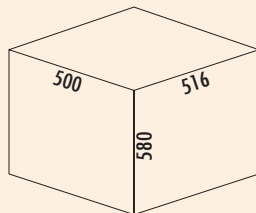

Cox® Wash wascontainer-uittreksysteem 580/500-2

Wasgoed-uittreksysteem.

- onderstel wit/geleider zilver
- technisch meer dan volledig uittrekbare geleider
- montage kastwand en frontpaneel
- containervolume 70 (2 x 35) liter
- met soft intreksysteem en demping
- inbouwdiepte 516 mm

8031195 wit

414,29 501,29 €