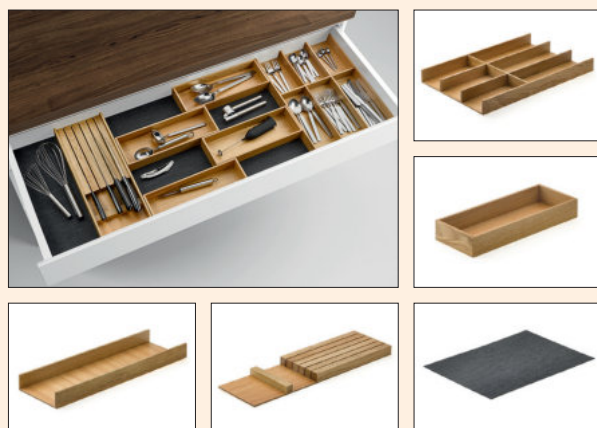

Modify set 1200

Passend voor 1200 mm schuiflade.

Set bestaande uit:

- 1 Modify bestekelement (8035021/8035121)
- 4 Modify schalen (8035022/8035122)
- 1 Modify multifunctioneel element (8035020/8035120)
- 1 Modify messenelement (8035024/8035124)
- 1 Modify antislipmat (8035040)

8035052 eik licht	391,52	473,74 €

8035152 es zwart	391,52	473,74 €