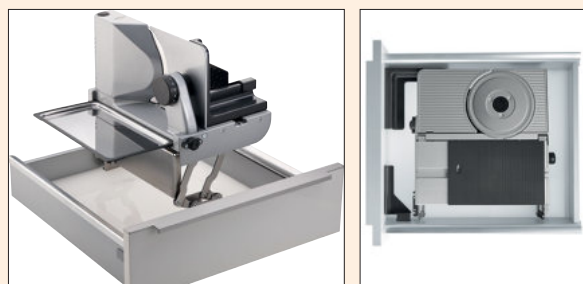

ritter universele snijmachine AES 72 SR

Voor montage in schuifladen vanaf 450 mm corpusbreedte. Voorwaarde: Vrije binnenmaat >344 mm. Staat voor het werkblad. Afstand bodem van de schuiflade tot bovenkant van het werkblad min. 116 mm, max. 161 mm.

- hoogwaardige volledig metalen uitvoering
- aandrijving: krachtige energiebesparingsmotor 230 V, 65 watt, kort bedrijf 5 minuten
- 2 vinger veiligheidsinschakelsysteem
- rond mes: elektrolytisch gepolijst lemmet Ø 170 mm, gegolfd geslepen
- bajonet snelsluiting voor uitname van het mes zonder gereedschap
- snijdikteregeling: tot ca. 14 mm
- inklapblokkering bij ingestelde snijdikte
- opstelbeslag vergrendelt zelfstandig
- snoerlengte 80 cm
- 75 x 342 x 365 mm (H x B x D), gewicht 4,3 kg
- toebehoren: product-opvangschaal van roestvrij staal, houderhoek voor vingerbeveiliging en restenhouder
- 5 jaar garantie af fabriek (zie www.ritterwerk.de/garantie)

1111044 zilvermetallic, snijproduct rechts begeleid 760,50 **920,21 €**

Optioneel toebehoren

1111067 Ham- en belegmes, glad 97,48 **117,95 €**

ritter universele snijmachine AES 72 SR-H

Hoge uitvoering voor montage in schuiflades vanaf 500 mm corpusbreedte. Voorwaarde: Vrije binnenmaat >392 mm. Staat voor het werkblad. **Afstand van de bodem van de schuiflade tot bovenkant van het werkblad min. 165 mm, max. 210 mm. Bijzonder geschikt voor greeploze keukens of dikkere werkbladen.**