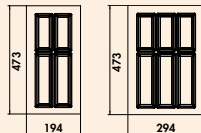

Adesso 1

Bestekelement passend voor Hettich ArciTech kozijn (Nobilia, Pronorm, Brigitte Keukens, express Keukens).

- kleur grijs
- breedtes en dieptes zie maattekeningen
- H 50,5 mm

8034264	voor 300 mm kastbreedte	14,71	17,80 €
8034265	voor 400 mm kastbreedte	15,38	18,61 €
8034266	voor 450 mm kastbreedte	16,89	20,44 €
8034267	voor 500 mm kastbreedte	19,16	23,18 €
8034268	voor 600 mm kastbreedte	24,03	29,08 €
8034269	voor 800 mm kastbreedte	29,24	35,38 €
8034270	voor 900 mm kastbreedte	41,68	50,43 €
8034271	voor 1000 mm kastbreedte	48,49	58,67 €
8034272	voor 1200 mm kastbreedte	52,94	64,06 €