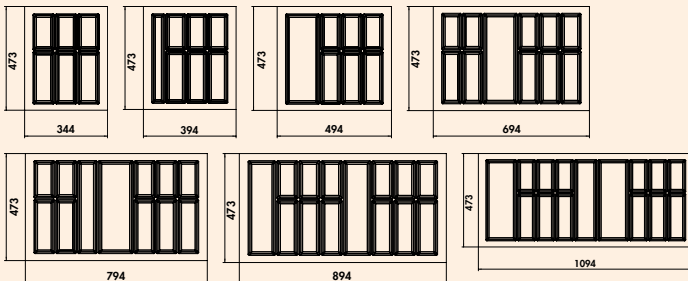

Adesso 1

Bestekelement passend voor Hettich ArciTech kozijn (Nobilia, Pronorm, Brigitte Keukens, express Keukens).

- kleur grijs
- breedtes en dieptes zie maattekeningen
- H 50,5 mm

8034264	voor 300 mm kastbreedte	14,71	17,80 €
8034265	voor 400 mm kastbreedte	15,38	18,61 €
8034266	voor 450 mm kastbreedte	16,89	20,44 €
8034267	voor 500 mm kastbreedte	19,16	23,18 €
8034268	voor 600 mm kastbreedte	24,03	29,08 €
8034269	voor 800 mm kastbreedte	29,24	35,38 €
8034270	voor 900 mm kastbreedte	41,68	50,43 €
8034271	voor 1000 mm kastbreedte	48,49	58,67 €
8034272	voor 1200 mm kastbreedte	52,94	64,06 €