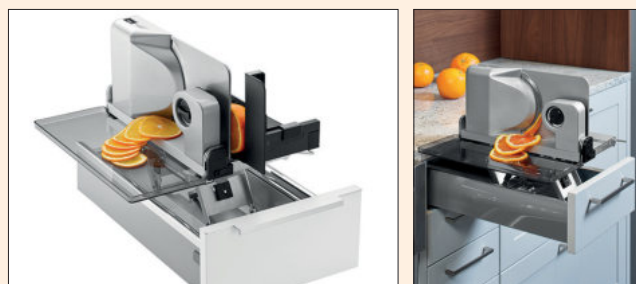

Optioneel toebehoren

1111058	Ham- en belegmes, niet getand	82,18	99,44 €

ritter universele snijmachine type AES 52

Voor montage in schuiflades **vanaf 300 mm corpusbreedte**. Voorwaarde: Vrije binnenmaat >197 mm. Stat voor het werkblad.

- aandrijving: krachtige energiebesparingsmotor 230 V, 65 watt, veiligheids-moment- en continuschakelaar, korte werking 5 minuten
- metalen uitvoering
- rond mes: gepolijst snede, Ø 170 mm, gegolfd geslepen
- snijdikteregeling: tot ca. 14 mm
- inklapblokkering bij ingestelde snijdikte
- opstelbeslag vergrendelt zelfstandig
- toestel zonder gereedschap uit de lade voor reiniging demonteerbaar
- snoerlengte 80 cm
- 79 x 195 x 385 mm (H x B x D), gewicht 4,3 kg
- toebehoren: opvangschaal voor snijproduct, kunststof
- 5 jaar garantie af fabriek (zie www.ritterwerk.de/garantie)

1111043	zilvermetalic, snijproduct rechts begeleid	726,89	879,54 €

Optioneel toebehoren

1111058	Ham- en belegmes, niet getand	82,18	99,44 €