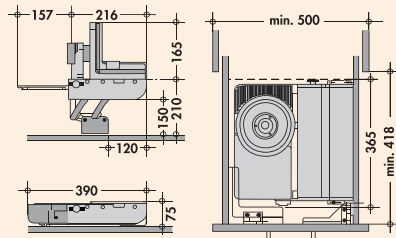

ritter universele snijmachine AES 62-H

Hoge uitvoering voor montage in schuiflades vanaf 500 mm corpusbreedte. Voorwaarde: Vrije binnenmaat >392 mm. Staat voor het werkblad.

Afstand van de bodem van de schuiflade tot bovenkant van het werkblad min. 165 mm, max. 210 mm. Bijzonder geschikt voor greeploze keukens of dikkere werkbladen.

- aandrijving: krachtige energiebesparingsmotor 230 V, 65 watt, veiligheids-moment- en continuschakelaar, kort bedrijf 5 minuten
- metalen uitvoering
- rond mes: gepolijst lemmet Ø 170 mm, gegolfd geslepen
- snijdikteregeling: tot ca. 14 mm
- inklapblokkering bij ingestelde snijdikte
- opstelbeslag vergrendelt zelfstandig
- snoerlengte 80 cm
- 75 x 390 x 365 mm (H x B x D), gewicht 4,1 kg
- toebehoren: product-opvangschaal van roestvrij staal, houderhoek voor vingerbeveiliging en restenhouder
- 5 jaar garantie af fabriek (zie www.ritterwerk.de/garantie)

1111031	zilvermetalic, snijproduct links begeleid	724,37	876,49 €
1111032	zilvermetalic, snijproduct rechts begeleid	724,37	876,49 €