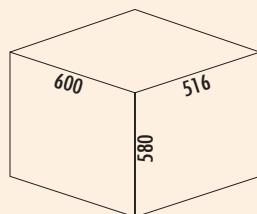

Cox® Wash wascontainer-uittreksysteem 580/600-3

1. Wasgoed-uittreksysteem.
2. onderstel wit/geleider zilver
   - technisch meer dan volledig uittrekbare geleider
   - montage kastwand en frontpaneel
   - containervolume 91 (2 x 35/1 x 21) liter
   - **met soft intreksysteem en demping**
   - inbouwdiepte 516 mm

8031197 wit 466,39 564,33 €