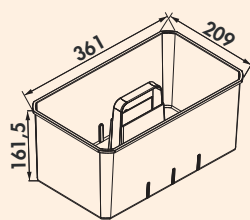

Cox Work® Carbon

Box voor keukengereedschap. Voor het opbergen van bv. borstels, reinigingsmiddelen, tabs en doekjes.

- mobiele box voor keukengereedschap, antraciet
- diverse toepassingsmogelijkheden
- integreerbaar in alle Cox® containersystemen met Cox® systeemafmeting 230 x 382 mm

8012540 Cox Work® Box	57,06	69,04 €
8012541 set-1, incl. box voor kleine dingetjes	71,60	86,64 €
8012542 set-2, incl. box voor kleine dingetjes, 2 x U-vormige scheiding/V-vormige scheiding	118,57	143,47 €

Optioneel toebehoren

8012533 Box voor kleine dingetjes Concrete/Carbon	16,64	20,13 €
8012534 U-vormige scheiding Concrete/Carbon	5,21	6,30 €
8012535 V-vormige scheiding Concrete/Carbon	21,85	26,44 €