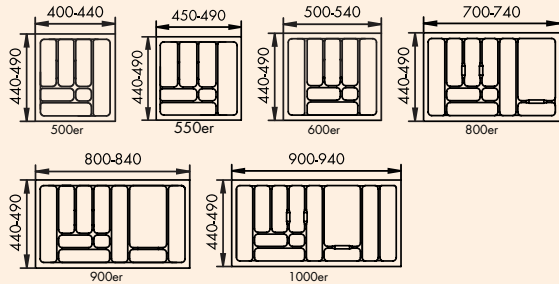

Adesso 2

Bestekelement.

- kleur zwart mat
- rand snijdbaar
- min./max. breedtes en dieptes zie maattekeningen
- H 50,5 mm

8034274	voor 400 mm kastbreedte	16,47	19,93 €
8034275	voor 450 mm kastbreedte	17,23	20,85 €
8034276	voor 500 mm kastbreedte	18,49	22,37 €
8034277	voor 600 mm kastbreedte	21,93	26,54 €
8034278	voor 800 mm kastbreedte	41,01	49,62 €
8034279	voor 900 mm kastbreedte	47,39	57,34 €
8034280	voor 1000 mm kastbreedte	55,71	67,41 €
8034281	voor 1200 mm kastbreedte	70,00	84,70 €