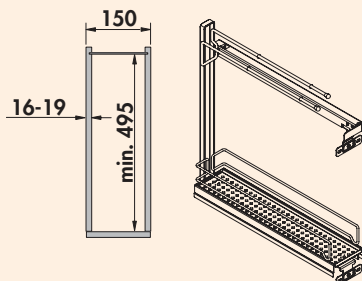

VS SUB Slim handdoekhouder

Etage-uittreksysteem met handdoekhouder en opbergelement, incl. complete uittrekgeleiding.

- kastbreedte 150 mm
- inbouwdiepte minstens 495 mm
- inbouwhoogte minstens 530 mm
- aanslag alleen maar rechts
- 2-voudige handdoekhouder en 1 opbergelement
- draagvermogen max. 6 kg per opbergelement
- geïntegreerde demping en zelfintreksysteem in beide geleidingen
- reling zilver of antraciet
- 3D-frontafstelling

8037003 zilver	158,99	192,38 €

8037146 antraciet	158,99	192,38 €