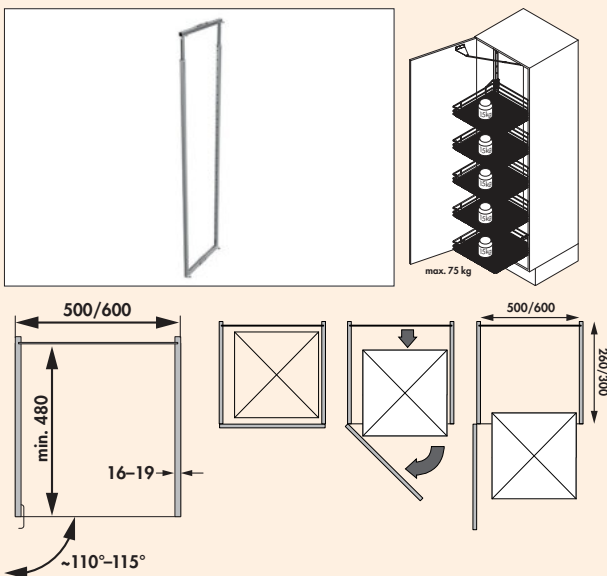

VS TAL Gate frame

Voor provisiekast lade VS TAL Gate.

- kastbreedtes 500 en 600 mm
- inbouwdiepte minstens 480 mm
- inhouwhoogte 1700 tot 2140 mm
- draagframehoogte telescopeerbaar
- montage zonder gereedschap van het frame op de onderste geleiding
- verbinding zonder gereedschap tussen meenemer en draagframe
- draagvermogen van het systeem max. 75 kg
- individuele hoogteregeling van de 5 korven
- links of rechts monteerbaar

Gelieve in acht te nemen:

Geleiding en korven moeten afzonderlijk besteld worden!

8037043	500 mm kast, H 1700–1950 mm, maximaal 5 korven, zilver	199,41	241,29 €
8037044	500 mm kast, H 1900–2140 mm, maximaal 5 korven, zilver	200,34	242,41 €
8037162	500 mm kast, H 1700–1950 mm, maximaal 5 korven, antraciet	199,41	241,29 €
8037163	500 mm kast, H 1900–2140 mm, maximaal 5 korven, antraciet	200,34	242,41 €
8037047	600 mm kast, H 1700–1950 mm, maximaal 5 korven, zilver	200,34	242,41 €
8037048	600 mm kast, H 1900–2140 mm, maximaal 5 korven, zilver	205,71	248,91 €
8037164	600 mm kast, H 1700–1950 mm, maximaal 5 korven, antraciet	200,34	242,41 €
8037165	600 mm kast, H 1900–2140 mm, maximaal 5 korven, antraciet	205,71	248,91 €