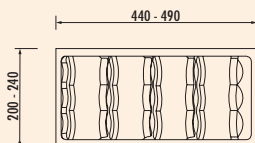

Element voor kruidendozen

Voor 300 mm schuifladen. Voor kruidenpotjes in 1 set van 12, waarbij kleine of grote potjes gebruikt kunnen worden. De dozen worden schuin gerangschikt.
— kleur zilvergrijs
— rand inkortbaar
— H 50 mm

8034069	B 240, D 490 mm	27,31	33,05 €