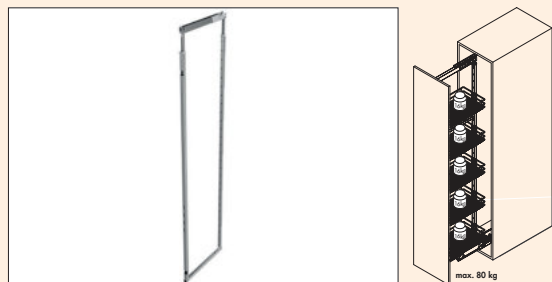

VS TAL Larder frame

Voor hoogkast-uittreksysteem VS TAL Larder.

- kastbreedte 300 en 400 mm
- inbouwdiepte minstens 503 mm
- inbouwhoogte 1200 tot 2140 mm
- draagframehoogte telescopieerbaar
- montage zonder gereedschap van het frame op de onderste en bovenste geleiding
- belading max. 80 kg
- individuele hoogteregeling van de korven
- 3D-frontafstelling

Geleive in acht te nemen:

Geleiding en korven moeten afzonderlijk besteld worden!

8037015	H 1200–1450 mm, maximaal 4 korven, zilver	170,67	206,51 €
8037016	H 1450–1700 mm, maximaal 4 korven, zilver	185,04	223,90 €
8037017	H 1700–1950 mm, maximaal 5 korven, zilver	199,41	241,29 €
8037018	H 1900–2140 mm, maximaal 5 korven, zilver	208,40	252,16 €

8037153	H 1200–1450 mm, maximaal 4 korven, antraciet	170,67	206,51 €
8037154	H 1450–1700 mm, maximaal 4 korven, antraciet	185,04	223,90 €
8037155	H 1700–1950 mm, maximaal 5 korven, antraciet	199,41	241,29 €
8037156	H 1900–2140 mm, maximaal 5 korven, antraciet	208,40	252,16 €