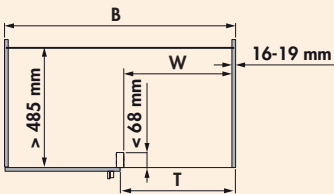

K800	K900
B	min. 800	min. 900
T	min. 400	min. 450
W	≥361	≥411

VS COR Fold frame

Hoekkast-zwenkbeslag voor 800 mm en 900 mm kastbreedtes.

- voor 800 mm kastbreedte en 400 mm deurbreedte
- voor 900 mm kastbreedte en 450 mm deurbreedte
- inbouwdiepte minstens 485 mm
- inbouwhoogte minstens 530 mm
- rechts of links uitzwenkend
- volledig uittreksysteem met demping
- montage zonder gereedschap van het front aan het uittreksysteem
- 3D-frontafstelling
- draagvermogen van het systeem: max. 35 kg
- **frame rechts = rechts uitzwenkend**
- **frame links = links uitzwenkend**

Gelieve in acht te nemen:

Korven moeten afzonderlijk besteld worden!

8037073	800 mm kast, 400 mm deur, rechts, zilver	406,97	492,43 €
8037074	800 mm kast, 400 mm deur, links, zilver	406,97	492,43 €
8037136	800 mm kast, 400 mm deur, rechts, antraciet	406,97	492,43 €
8037137	800 mm kast, 400 mm deur, links, antraciet	406,97	492,43 €

8037075	900 mm kast, 450 mm deur, rechts, zilver	415,04	502,20 €
8037076	900 mm kast, 450 mm deur, links, zilver	415,04	502,20 €
8037138	900 mm kast, 450 mm deur, rechts, antraciet	415,04	502,20 €
8037139	900 mm kast, 450 mm deur, links, antraciet	415,04	502,20 €