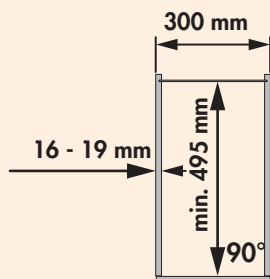

VS SUB Side frame

Uitschuiflade incl. geleiding.

- kastbreedte 300 mm
- inbouwdiepte minstens 495 mm
- inbouwhoogte minstens 619 mm
- aanslag links of rechts
- 2 geleidingen
- geïntegreerde demping en zelfintreksysteem in beide geleidingen
- draagvermogen van het systeem max. 20 kg
- individuele hoogteregeling van de korven
- 3D-frontafstelling
- montage zonder gereedschap van het front aan het uittreksysteem

Gelieve in acht te nemen:

Korven moeten afzonderlijk besteld worden

8037007	H 619 mm, voor 2 korven, zilver	149,16	180,48 €
8037147	H 619 mm, voor 2 korven, antraciet	149,16	180,48 €