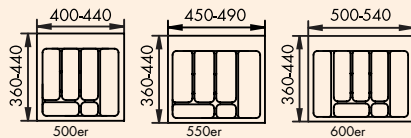

Adesso 2

Bestekelement.

- kleur zwart mat
- rand snijdbaar
- min./max. breedtes en dieptes zie maattekeningen
- H 50,5 mm

8034274	voor 400 mm kastbreedte	16,47	19,93 €
8034275	voor 450 mm kastbreedte	17,23	20,85 €
8034276	voor 500 mm kastbreedte	18,49	22,37 €
8034277	voor 600 mm kastbreedte	21,93	26,54 €
8034278	voor 800 mm kastbreedte	41,01	49,62 €
8034279	voor 900 mm kastbreedte	47,39	57,34 €
8034280	voor 1000 mm kastbreedte	55,71	67,41 €
8034281	voor 1200 mm kastbreedte	70,00	84,70 €

Bestekelement 1

- kleur grijs
- rand snijdbaar
- min./max. breedtes en dieptes zie maattekeningen
- H 50 mm

8034125	voor 400 mm kastbreedte	15,13	18,31 €
8034126	voor 450 mm kastbreedte	16,05	19,42 €
8034127	voor 500 mm kastbreedte	17,39	21,04 €
8034128	voor 550 mm kastbreedte	19,75	23,90 €
8034129	voor 600 mm kastbreedte	20,92	25,31 €
8034130	voor 800 mm kastbreedte	36,22	43,83 €
8034131	voor 900 mm kastbreedte	42,18	51,04 €
8034132	voor 1000 mm kastbreedte	50,25	60,80 €