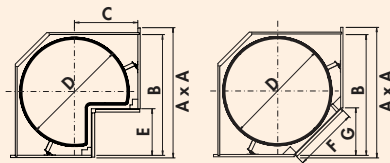

A x A mm	B mm	C mm	D mm	E mm	F mm	G mm
900 x 900	> 835	440	760	< 335	< 455	< 321

VS COR Wheel Pro

Hoekkast-draaibeslag voor de optimale ruimtebenutting.

- voor 900 x 900 mm kastbreedtes
- inbouwhoogte 620 mm
- corpus-zijdiepte minstens 490 mm
- legbordvarianten 3/4 of 4/4
- draagvermogen max. 27,5 kg per legbord
- onzichtbare mechaniek
- individuele hoogteregeling van de legborden
- montage zonder gereedschap van de bodems op de draagarmen
- reling zilver, bodem grijs, dikte 16 mm
- reling antraciet, bodem antraciet, dikte 16 mm

8037114 900 x 900 mm kast, 3/4, 2 st., zilver 494,03 **597,78 €**

8037142 900 x 900 mm kast, 3/4, 2 st., antraciet 494,03 **597,78 €**

8037122 900 x 900 mm kast, 4/4, 2 st., zilver 475,21 **575,00 €**

8037143 900 x 900 mm kast, 4/4, 2 st., antraciet 475,21 **575,00 €**