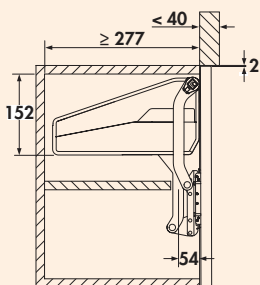

Deurliftbeslag FREEslide

Parallel liftbeslag voor de verbinding van frontdeuren zonder scharnieren. Passend voor 16 mm en 19 mm zijwanden.

8031082 voor 600 mm breedte

224,37 271,49 €