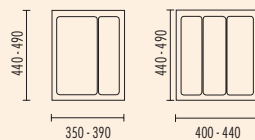

Universeel element

Bestekelement. Voor de onderbrenging van grotere keukenbenodigdheden.

- kleur grijs
- rand snijdbaar
- min./max. breedtes en dieptes zie maattekeningen
- H 50 mm

8034134	voor 450 mm kastbreedte	19,92	24,10 €
8034135	voor 500 mm kastbreedte	20,67	25,01 €
8034136	voor 600 mm kastbreedte	22,44	27,15 €