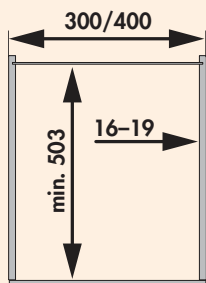

VS TAL Larder geleiding

Voor hoogkast-uittreksysteem VS TAL Larder.

- voor 300 en 400 mm kastbreedtes
- onderste en bovenste geleiding
- inbouwdiepte minstens 503 mm
- draagvermogen max. 120 kg
- ladegeleider met synchronisatie, zelfsluiting en demping

Gelieve in acht te nemen:

Draagframe en korven moeten afzonderlijk besteld worden!

8037014	lichtgrijs	173,36	209,77 €
8037152	antraciet	173,36	209,77 €