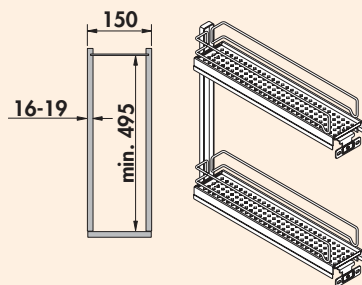

VS SUB Slim opberging

Etage-uittreksysteem incl. twee opbergelementen en complete uittrekgeleiding.

- corpusbreedte 150 mm
- inbouwdiepte minstens 495 mm
- inbouwhoogte minstens 530 mm
- aanslag alleen maar rechts
- 2 opbergelementen
- draagvermogen max. 6 kg per opbergelement
- geïntegreerde demping en zelfintreksysteem in beide geleidingen
- reling zilver of antraciet
- 3D-frontafstelling

8037001 zilver	149,16	180,48 €
8037144 antraciet	149,16	180,48 €