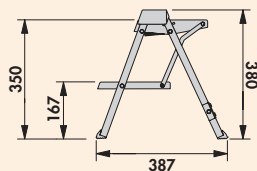

Stepfix

Speciaal voor inbouwkeukens geconcepioneerde trapladder. Voor onderbrenging achter frontuittreksystemen of in de plintruimte vanaf 100 mm hoogte.

- slechts 90 mm vlak
- draagvermogen ca. 150 kg
- opstaphoogte 380 mm
- maten inbouw 100 x 403 x 470 mm (H x B x D)
- maten product 380 x 403 x 387 mm (H x B x D) uitgeklaapt

8034030 aluminium 170,67 **206,51 €**