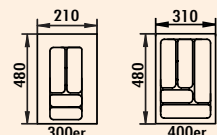

Bestekelement 5

Passend voor Grass Nova pro (Leicht, Häcker, Zeyko, rotpunkt, Ballerina Keukens, Sachsen Keukens).
— kleur zilvergrijs
— H 50 mm

8034255	voor 300 mm kastbreedte, B 210, D 480 mm	14,29	17,29 €
8034256	voor 400 mm kastbreedte, B 310, D 480 mm	14,29	17,29 €
8034257	voor 450 mm kastbreedte, B 360, D 480 mm	15,55	18,82 €
8034258	voor 500 mm kastbreedte, B 410, D 480 mm	18,07	21,86 €
8034259	voor 600 mm kastbreedte, B 510, D 480 mm	21,76	26,33 €
8034260	voor 800 mm kastbreedte, B 710, D 480 mm	37,65	45,56 €
8034261	voor 900 mm kastbreedte, B 810, D 480 mm	45,46	55,01 €