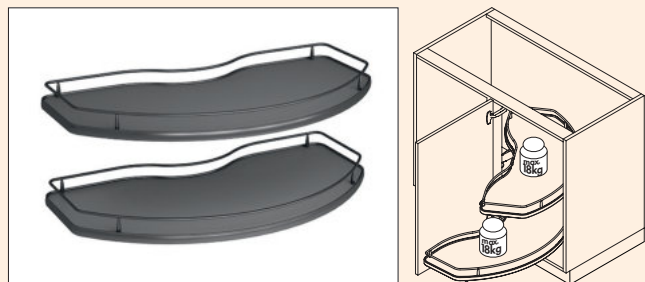

Cornerstone Swing legbord

Opbergellemen voor hoekkast-zwenkbeslag Cornerstone Swing.

- bodem symmetrisch voor montage rechts en links
- voor 900 mm kastbreedte en 450 mm deurbreedte
- voor 1000 mm kastbreedte en 500 of 600 mm deurbreedte
- inbouwdiepte minstens 490 mm
- deuropeningshoek 90° om aflegborden volledig uit te schuiven
- legbordvariant 2/4
- draagvermogen max. 18 kg per aflegbord
- eenvoudige hoogteregeling van de legborden
- rechtdoor uitschuivende legborden: geen versperren van het nabijgelegen corpus
- legborden kunnen onafhankelijk van elkaar in- en uitgezwenkt worden
- reling zilver, bodem grijs, dikte 16 mm
- reling antraciet, bodem antraciet, dikte 16 mm

Set bestaande uit:

- 2 x 2/4 legbord

Gelieve in acht te nemen:

Cornerstone Swing hoekkast-zwenkbeslag moet afzonderlijk besteld worden!

8037176	900 mm kast, 450 mm deur, zilver	172,27	208,45 €
8037177	900 mm kast, 450 mm deur, antraciet	172,27	208,45 €
8037178	1000 mm kast, 500 mm deur, zilver	180,67	218,61 €
8037179	1000 mm kast, 500 mm deur, antraciet	180,67	218,61 €
8037180	1000 mm kast, 600 mm deur, zilver	193,28	233,87 €
8037181	1000 mm kast, 600 mm deur, antraciet	193,28	233,87 €