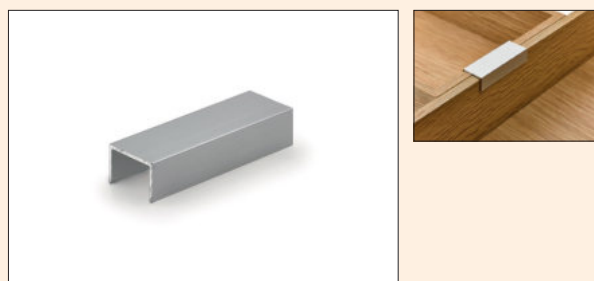

Modify clip

Voor extra verbinding van de elementen.
— 9 x 14 x 40 mm (H x B x D)

8035028 aluminium geanodiseerd	2,86	3,46 €