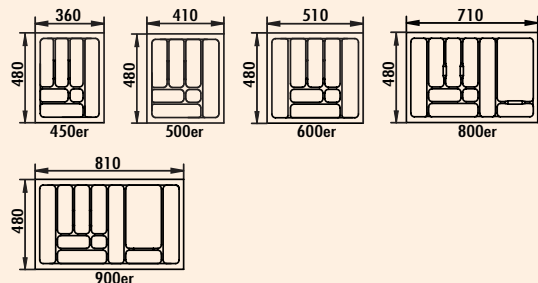

Bestekelement 5

Passend voor Grass Nova pro (Leicht, Häcker, Zeyko, rotpunkt, Ballerina Keukens, Sachsen Keukens).
— kleur zilvergrijs
— H 50 mm

8034255	voor 300 mm kastbreedte, B 210, D 480 mm	14,29	17,29 €
8034256	voor 400 mm kastbreedte, B 310, D 480 mm	14,29	17,29 €
8034257	voor 450 mm kastbreedte, B 360, D 480 mm	15,55	18,82 €
8034258	voor 500 mm kastbreedte, B 410, D 480 mm	18,07	21,86 €
8034259	voor 600 mm kastbreedte, B 510, D 480 mm	21,76	26,33 €
8034260	voor 800 mm kastbreedte, B 710, D 480 mm	37,65	45,56 €
8034261	voor 900 mm kastbreedte, B 810, D 480 mm	45,46	55,01 €