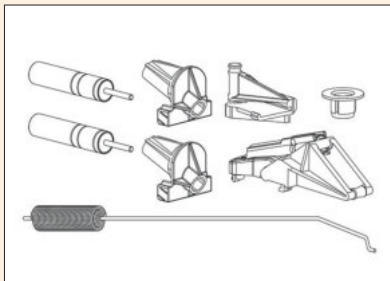

Cornerstone Swing beslag set

Hoekkast-zwenkbeslag voor de opname van legborden.

- voor 900 mm kastbreedte en 450 mm deurbreedte
- voor 1000 mm kastbreedte en 500 of 600 mm deurbreedte
- inbouwdiepte minstens 490 mm
- telescoperbaar tot 40 mm
- rechts of links uitzwenkend
- rechtdoor uitschuivende zwenktechniek, geen versperren van het nabijgelegen corpus

Set bestaande uit:

- standpijp
- 2 x zwenkarm
- buisopname bovenaan
- 2 x montage voor bord

Gelieve in acht te nemen:

Legborden moeten afzonderlijk besteld worden!

8037171	inbouwhoogte 610–650 mm, zilver	277,31	335,55 €
8037172	inbouwhoogte 651–690 mm, zilver	279,83	338,59 €
8037173	inbouwhoogte 691–730 mm, zilver	281,51	340,63 €
8037174	inbouwhoogte 731–770 mm, zilver	283,19	342,66 €