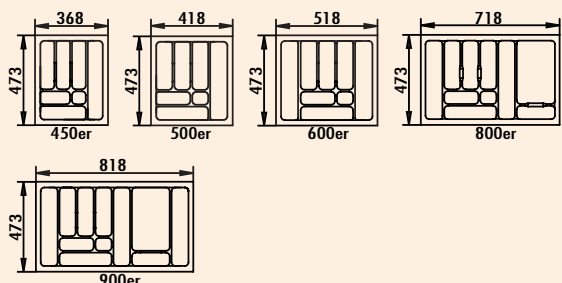

Bestekelement 4

Passend voor Blum Tandembox (Alno, Pino, Impuls, Beckermann Keukens, bauformat, Störmer Keukens, Schröder Keukens, ewe Keukens, rwk Einbauküchen, burger Keukens).
— kleur zilvergrijs
— H 50 mm

8030008	voor 300 mm kastbreedte, B 218, D 473 mm	14,29	17,29 €
8030009	voor 400 mm kastbreedte, B 318, D 473 mm	14,29	17,29 €
8030010	voor 450 mm kastbreedte, B 368, D 473 mm	15,55	18,82 €
8030011	voor 500 mm kastbreedte, B 418, D 473 mm	18,07	21,86 €
8030012	voor 600 mm kastbreedte, B 518, D 473 mm	21,76	26,33 €
8030002	voor 800 mm kastbreedte, B 718, D 473 mm	37,65	45,56 €
8030007	voor 900 mm kastbreedte, B 818, D 473 mm	45,46	55,01 €