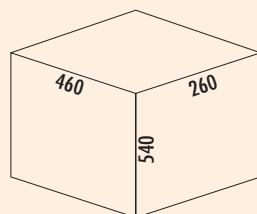

Uittrek voor wasgoed 30

1. Uittrek voor wasgoed.
2. geleiding zilver
   - techniek volledig uittrekbaar
   - montage kastbodem
   - containervolume 40 (1 x 40) liter
   - inbouwdiepte 460 mm

Bij montage in kasten van 30 cm op de scharnierpositie letten.

8031111 wit 161,68 195,63 €