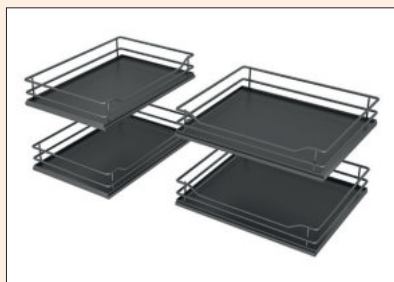

Set VS COR Fold Premea korven

Opbergellemen voor VS COR Fold frame.

- voor 800 mm en 900 mm kastbreedtes
- afmetingen frontkorven 84 x 450 x 230/305 mm (H x B x D)
- afmetingen achterste korven 84 x 330/430 x 370 mm (D x B x D)
- belading frontkorven max. 8 kg per korf
- belading achterste korven max. 9,5 kg per korf
- reling zilver, bodem grijs, dikte 8 mm
- reling antraciet, bodem antraciet, dikte 8 mm

Set bestaande uit:

- 2 frontkorven
- 2 achterste korven

8037077 800 mm kast, zilver	323,36	391,27 €

8037140 800 mm kast, antraciet	323,36	391,27 €

8037078 900 mm kast, zilver	340,50	412,01 €

8037141 900 mm kast, antraciet	340,50	412,01 €