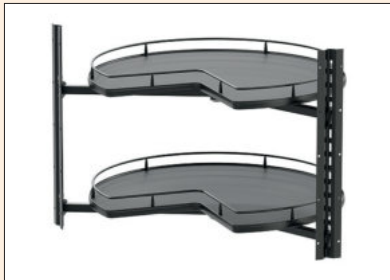

A x A mm	B mm	C mm	D mm	E mm	F mm	G mm
900 x 900	> 835	440	760	< 335	< 455	< 321

VS COR Wheel Pro

Hoekkast-draaibeslag voor de optimale ruimtebenutting.

- voor 900 x 900 mm kastbreedtes
- inbouwhoogte 620 mm
- corpus-zijdiepte minstens 490 mm
- legbordvarianten 3/4 of 4/4
- draagvermogen max. 27,5 kg per legbord
- onzichtbare mechaniek
- individuele hoogteregeling van de legborden
- montage zonder gereedschap van de bodems op de draagarmen
- reling zilver, bodem grijs, dikte 16 mm
- reling antraciet, bodem antraciet, dikte 16 mm

8037114 900 x 900 mm kast, 3/4, 2 st., zilver 494,03 **597,78 €**

8037142 900 x 900 mm kast, 3/4, 2 st., antraciet 494,03 **597,78 €**

8037122 900 x 900 mm kast, 4/4, 2 st., zilver 475,21 **575,00 €**

8037143 900 x 900 mm kast, 4/4, 2 st., antraciet 475,21 **575,00 €**