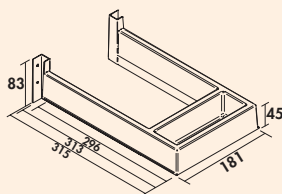

Passo sifonbescherming 2

Dekt de sifonuitsparing, incl. aflegschaal, kunststof.
— 45 x 181 x 315 mm (H x B x D)

8032203 orion-grijs	10,34	12,51 €