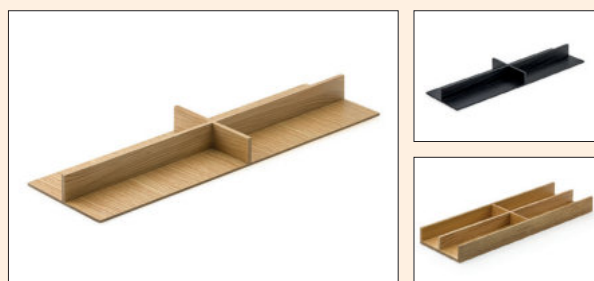

Modify inlegkruis

— 37,5 x 137,5 x 472 mm (H x B x D)

Multifunctioneel element (8035020/8035120) afzonderlijk bestellen.

8035027 eik licht	34,20	41,38 €
8035127 es zwart	34,20	41,38 €