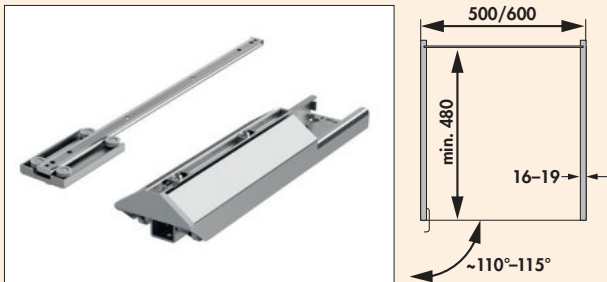

VS TAL Gate geleiding

Voor provisiekast lade VS TAL Gate.

- onderste en bovenste geleiding
- voor kast met draaideur
- inbouwdiepte minstens 480 mm
- draagvermogen max. 75 kg

Gelieve in acht te nemen:

Draagframe en korven moeten afzonderlijk besteld worden!

8037036	zilver	173,36	209,77 €
8037161	antraciet	173,36	209,77 €