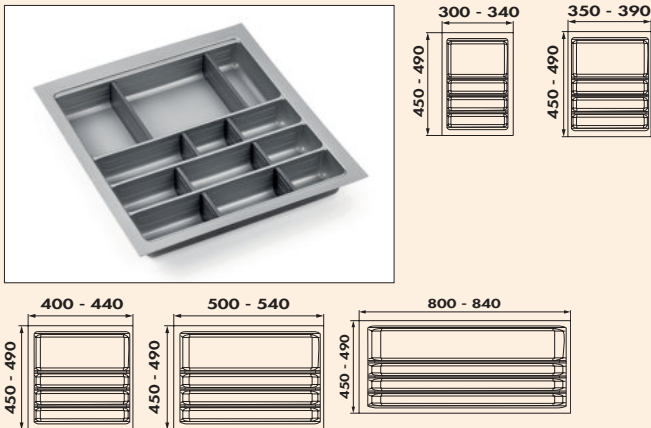

Ordine

Bestekelement.

- roestvrij staalkleurig
- rand snijdbaar
- H 60 mm
- min./max. breedtes en dieptes zie maattekeningen
- sets met scheidingsplaatjes antraciet zijn in de leveringsomvang begrepen

8034210	voor 400 mm kastbreedte, 1 set met scheidingsplaatjes	32,69	39,55 €
8034211	voor 450 mm kastbreedte, 1 set met scheidingsplaatjes	35,04	42,40 €
8034212	voor 500 mm kastbreedte, 2 sets met scheidingsplaatjes	43,95	53,18 €
8034213	voor 600 mm kastbreedte, 2 sets met scheidingsplaatjes	51,85	62,74 €
8034214	voor 900 mm kastbreedte, 3 sets met scheidingsplaatjes	92,44	111,85 €