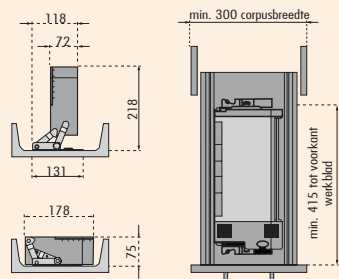

ritter inbouwtoaster ET 10

Inbouwtoaster voor montage in schuiflades **vanaf 300 mm corpusbreedte**.

Voorwaarde: vrije binnenmaat >180 mm.

- afmetingen in ingeklapte toestand: 75 x 178 x 400 mm (H x B x D)
- opstelmechanisme van metaal
- veiligheids automatische uitschakeling, wanneer de toaster wordt ingeklapt
- roostergraadinstelling met LED indicatie
- stop-toets
- ontdooi- en opwarmfunctie
- broodcentrerend
- element voor broodjes van roestvrij staal geïntegreerd
- warmtegeïsoleerde behuizing van roestvrij staal
- opvangvak voor kruimels kan in staande en liggende positie worden uitgenomen
- toestel zonder gereedschap uit de lade voor reiniging demonteerbaar
- snoerlengte 105 cm
- 220–240 volt, 850–950 watt
- gewicht 2 kg
- 5 jaar garantie af fabriek (zie www.ritterwerk.de/garantie)

1111045 roestvrij staal/zwart

428,57 518,57 €