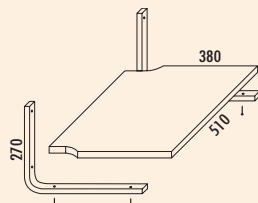

8031082 voor 600 mm breedte

224,37 271,49 €

Toestelhouder

Multifunctioneel te gebruiken voor magnetrons, televisies, radio's en andere kleine toestellen, max. draagvermogen 30 kg. Met witte spaanplaat, met melaminehars gecoat, met 2 mm voorrand.