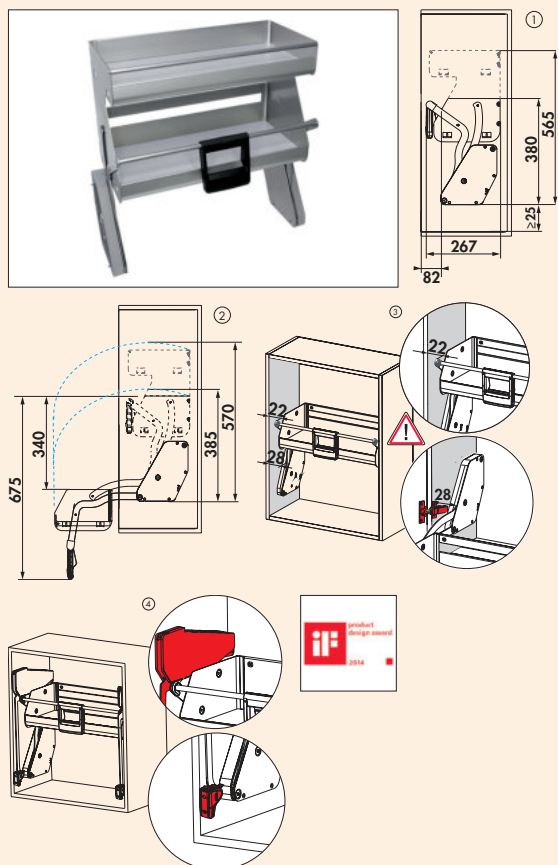

iMove set Double Tray

Liftbeslag. Zilver. Incl. bevestigingsmateriaal (1 boorsjabloon, 8 houtschroeven 4,5 x 50 mm). Geschikt voor toerusting.

- minimum kasthoogte* (naar boven geen limiet)
- bij deur met scharnieren: 710 mm
- bij toepassing van liftbeslagen: 710 mm
- passend voor 16 mm en 19 mm zijwanden
- belading tot 8 kg
- 565 x 267 mm (H x D)

*Kasthoogte is afhankelijk van scharnierpositie, Scharnierinspringing of liftbeslag (zie tekeningen 1–4).

8031106 voor 600 mm kast, B 562 mm

449,08 **543,39 €**