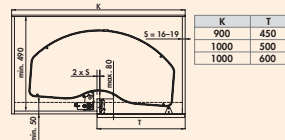

Cornerstone Swing beslag set

Hoekkast-zwenkbeslag voor de opname van legborden.

- voor 900 mm kastbreedte en 450 mm deurbreedte
- voor 1000 mm kastbreedte en 500 of 600 mm deurbreedte
- inbouwdiepte minstens 490 mm
- telescoperbaar tot 40 mm
- rechts of links uitzwenkend
- rechtdoor uitschuivende zwenktechniek, geen versperren van het nabijgelegen corpus

Set bestaande uit:

- standpijp
- 2 x zwenkarm
- buisopname bovenaan
- 2 x montage voor bord

Gelieve in acht te nemen:

Legborden moeten afzonderlijk besteld worden!

8037171	inbouwhoogte 610–650 mm, zilver	277,31	335,55 €
8037172	inbouwhoogte 651–690 mm, zilver	279,83	338,59 €
8037173	inbouwhoogte 691–730 mm, zilver	281,51	340,63 €
8037174	inbouwhoogte 731–770 mm, zilver	283,19	342,66 €