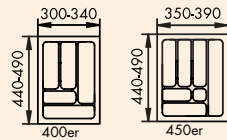

Adesso 2

Bestekelement.

- kleur zwart mat
- rand snijdbaar
- min./max. breedtes en dieptes zie maattekeningen
- H 50,5 mm

8034274	voor 400 mm kastbreedte	16,47	19,93 €
8034275	voor 450 mm kastbreedte	17,23	20,85 €
8034276	voor 500 mm kastbreedte	18,49	22,37 €
8034277	voor 600 mm kastbreedte	21,93	26,54 €
8034278	voor 800 mm kastbreedte	41,01	49,62 €
8034279	voor 900 mm kastbreedte	47,39	57,34 €
8034280	voor 1000 mm kastbreedte	55,71	67,41 €
8034281	voor 1200 mm kastbreedte	70,00	84,70 €