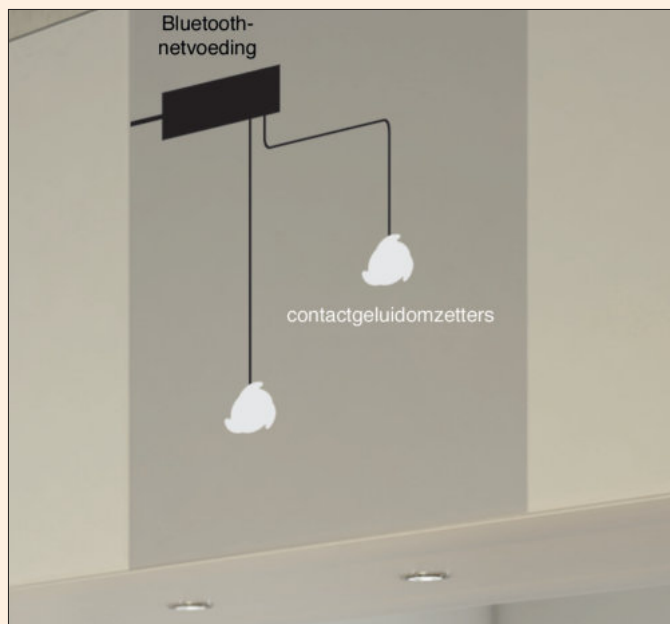

INTUBLU

INTUBLU verbindt muziek met goed design. Daarmee behoren zichtbare luidsprekers tot het verleden, want van nu af aan spelen meubelen in keukens en woonruimtes de muziek af.

Het doordachte ruimteconcept wordt niet meer door de optiek van ongepaste luidsprekers onderbroken.

Probleemloos kunnen de kleine Exciter-elementen in keukenschuifladen, in kastdeuren of achter elke spiegel geïntegreerd en met de smartphone, tablet of laptop in de beste klankwaliteit afgespeeld worden.