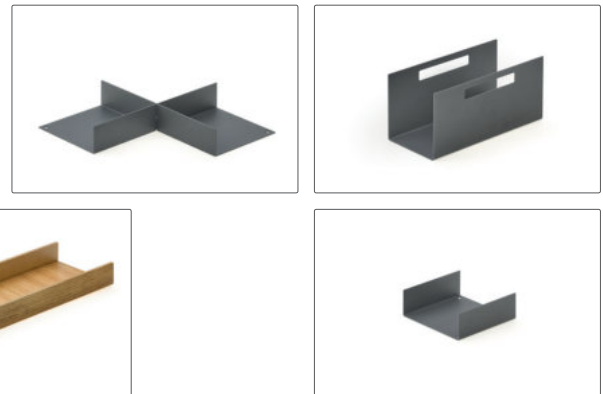

Aanvullende speciale elementen