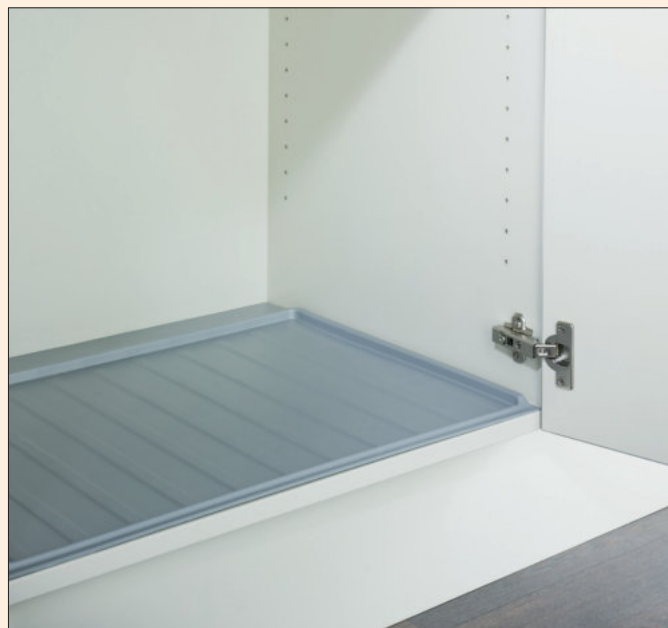

Waterbeschermingsmat Protect

- Hoogste veiligheid: Protect is een op zichzelf gesloten systeem, dat bij lekkages van de sifon of bij uitlopende flessen, busen e. d. hoogste veiligheid biedt en daardoor de corpus van de spoelunit voor grotere schade bewaart (opzwellen).
- Beste reinigingsgedrag: De opbouw van Protect is zo ontworpen, dat het systeem te allen tijde uit de corpus van de spoelunit kan worden gehaald, zij het om te reinigen of om uit te wisselen.
- Beste oplossing voor het milieu: Protect wordt uit recyclingbare polystyrol vervaardigd.

8034232	voor 500 mm kastbreedte, B 462, D 580 mm	21,68	26,23 €
8034233	voor 600 mm kastbreedte, B 562, D 580 mm	23,28	28,17 €