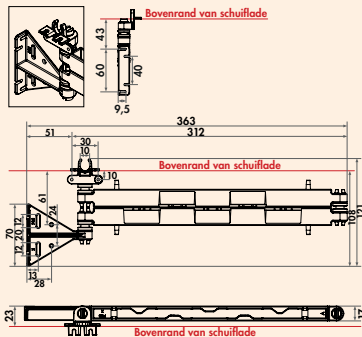

ritter universele snijmachine E118

1. Voor inbouw op zwenkmechanismen in onderkasten vanaf 400 mm breedte.
2. aandrijving: krachtige energiebesparingsmotor 230 V, 65 watt, veiligheids-, moment- en continuschakelaar, korte werking 5 minuten
   - metalen uitvoering
   - rond mes: gepolijst snede, Ø 170 mm, gegolfd geslepen
   - snijdikteregeling: tot ca. 14 mm
   - snoerlengte 73 cm
   - 210 x 205 x 330 mm (H x B x D), gewicht 3 kg
   - toebehoren: opvangschaal voor snijproduct, bevestigingstoebereiden
   - 5 jaar garantie af fabriek (zie www.ritterwerk.de/garantie)

1111054 zilvermetallic, snijproduct links begeleid

256,30

310,12 €

Optioneel toebehoren

1111058 Ham- en belegmes, niet getand

82,18

99,44 €