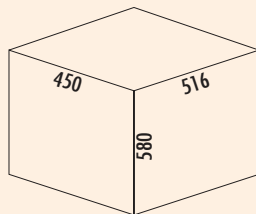

Cox® Wash wascontainer-uittreksysteem 580/450-2

Wasgoed-uittreksysteem.

- onderstel wit/geleider zilver
- technisch meer dan volledig uittrekbare geleider
- montage kastwand en frontpaneel
- containervolume 70 (2 x 35) liter
- met soft intreksysteem en demping
- inbouwdiepte 516 mm

8031194 wit

414,29 501,29 €