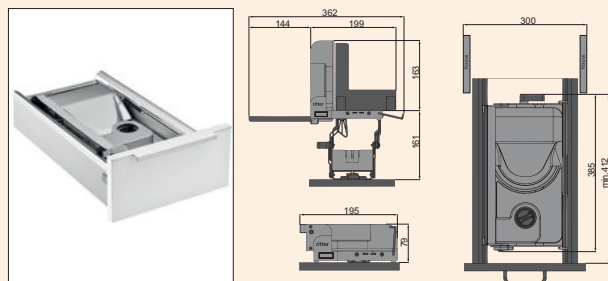

Optioneel toebehoren

1111058	Ham- en belegmes, niet getand	82,18	99,44 €

ritter universele snijmachine type AES 52

Voor montage in schuiflades **vanaf 300 mm corpusbreedte**. Voorwaarde: Vrije binnenmaat >197 mm. Stat voor het werkblad.

- aandrijving: krachtige energiebesparingsmotor 230 V, 65 watt, veiligheids-moment- en continuschakelaar, korte werking 5 minuten
- metalen uitvoering
- rond mes: gepolijst snede, Ø 170 mm, gegolfd geslepen
- snijdikteregeling: tot ca. 14 mm
- inklapblokkering bij ingestelde snijdikte
- opstelbeslag vergrendelt zelfstandig
- toestel zonder gereedschap uit de lade voor reiniging demonteerbaar
- snoerlengte 80 cm
- 79 x 195 x 385 mm (H x B x D), gewicht 4,3 kg
- toebehoren: opvangschaal voor snijproduct, kunststof
- 5 jaar garantie af fabriek (zie www.ritterwerk.de/garantie)

1111043	zilvermetalic, snijproduct rechts begeleid	726,89	879,54 €

Optioneel toebehoren

1111058	Ham- en belegmes, niet getand	82,18	99,44 €