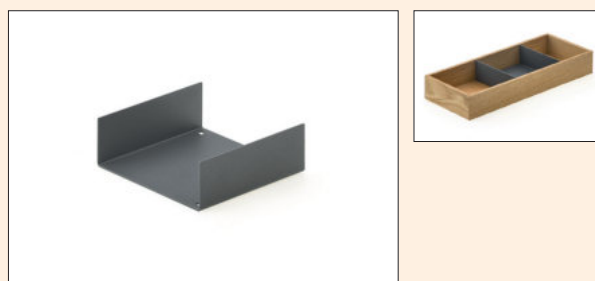

Modify indeler

Metaal, poedergecoat. Passend voor schaal (8035022).
— 38 x 111 x 104,5 mm (H x B x D)

8035033	grafiet	23,53	28,47 €