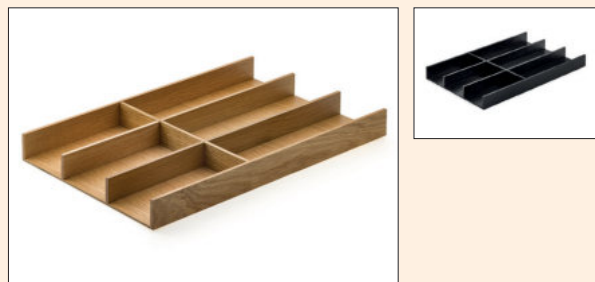

Modify bestekelement

— 43 x 300 x 472 mm (H x B x D)

8035021	eik licht	92,44	111,85 €
8035121	es zwart	92,44	111,85 €