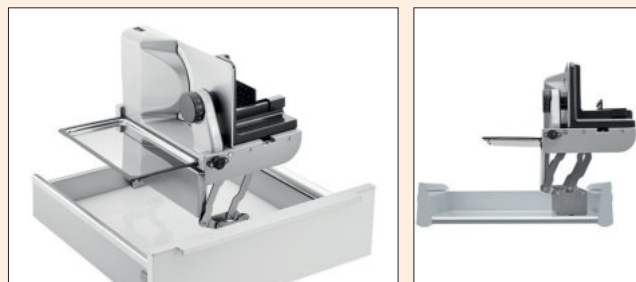

ritter universele snijmachine AES 62-H

Hoge uitvoering voor montage in schuiflades vanaf 500 mm corpusbreedte. Voorwaarde: Vrije binnenmaat >392 mm. Staat voor het werkblad.

Afstand van de bodem van de schuiflade tot bovenkant van het werkblad min. 165 mm, max. 210 mm. Bijzonder geschikt voor greeploze keukens of dikkere werkbladen.

- aandrijving: krachtige energiebesparingsmotor 230 V, 65 watt, veiligheids-moment- en continuschakelaar, kort bedrijf 5 minuten
- metalen uitvoering
- rond mes: gepolijst lemmet Ø 170 mm, gegolfd geslepen
- snijdikteregeling: tot ca. 14 mm
- inklapblokkering bij ingestelde snijdikte
- opstelbeslag vergrendelt zelfstandig
- snoerlengte 80 cm
- 75 x 390 x 365 mm (H x B x D), gewicht 4,1 kg
- toebehoren: product-opvangschaal van roestvrij staal, houderhoek voor vingerbeveiliging en restenhouder
- 5 jaar garantie af fabriek (zie www.ritterwerk.de/garantie)

1111031	zilvermetalic, snijproduct links begeleid	724,37	876,49 €
1111032	zilvermetalic, snijproduct rechts begeleid	724,37	876,49 €