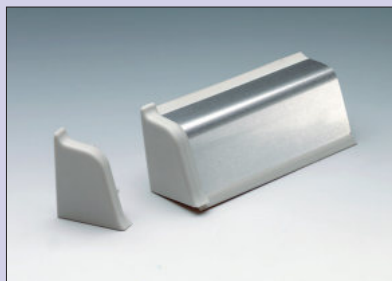

System 7 Classic einddoppen links

Leverbaar alleen in VE van 25 stuks.

9012065 grijs tot roestvrij staalkleurig, prijs per VE 57,73 **69,85 €**