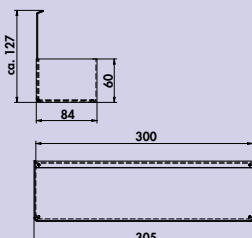

- gepoedercoat
- 120 x 300 x 80 mm (H x B x D)

8041220	zwart mat	56,72	68,63 €
---------	-----------	-------	----------------

transFORM opbergvlak 2

Met afneembare box.

- gepoedercoat
- 120 x 300 x 84 mm (H x B x D)