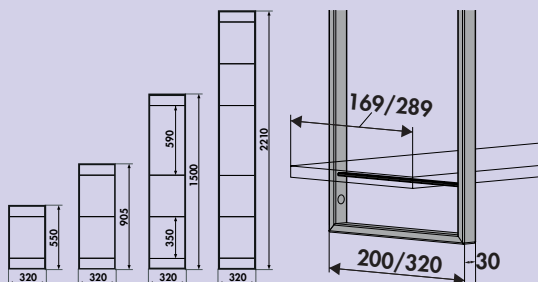

YouK reksysteem

Voor de open en moderne ruimtelijke inrichting. Zwart mat.

- materiaal staal
- vrij hangende of staande rekvarianten
- elementen vrij te combineren
- eenvoudige en snelle montage
- telkens één rekelement in het leveringspakket inbegrepen zonder schroeven voor de wandmontage
- 15 kg max. draagvermogen per bodem bij gelijkmatig verdeelde last
- **legborden niet in het leveringspakket inbegrepen**