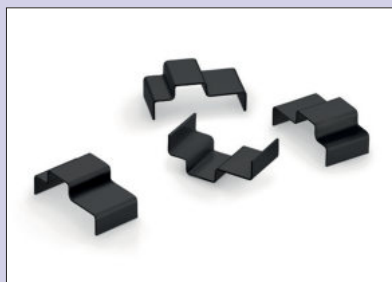

8051025 zwart mat	128,49	155,47 €
-------------------	--------	----------

Cubo glasplaat

Reksysteem. Floatglas gesatineerd.
— dikte 4 mm

8051040 300 mm breedte, 262 x 262 mm (B x D)	33,61	40,67 €
8051041 600 mm breedte, 562 x 262 mm (B x D)	45,88	55,51 €
8051042 900 mm breedte, 862 x 262 mm (B x D)	63,28	76,57 €