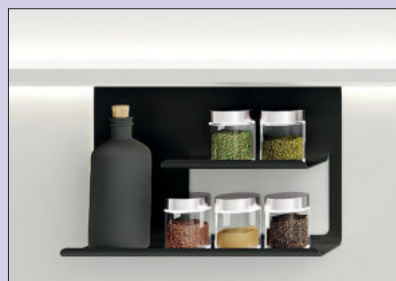

transFORM opbergvlak 4

Met twee niveaus. Voor flessen en potjes.

- gepoedercoat
- 195 x 300 x 80 mm (H x B x D)

8041225 zwart mat 78,99 95,58 €