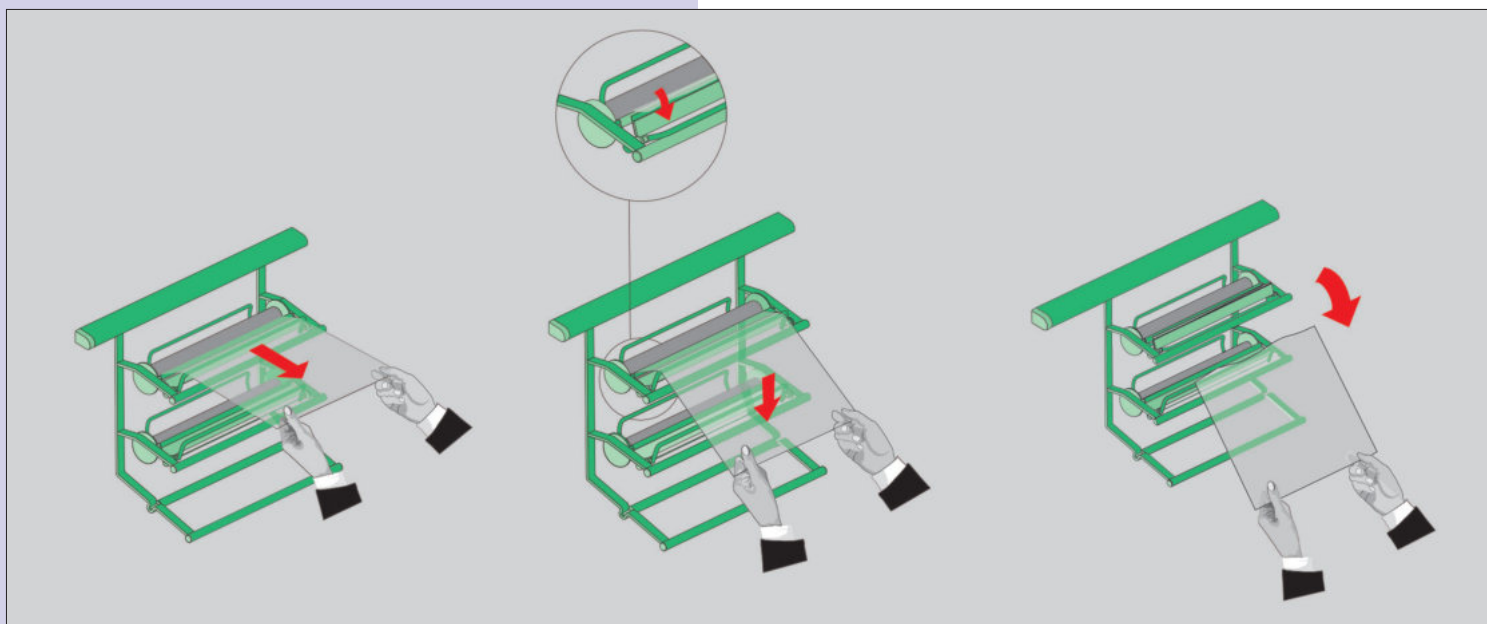

Linero K 16 S-haken

1-voudig.

8047408 roestvrij staalkleurig 6,64 8,03 €

Linero K 16 rolhouder

Met drie niveaus, met afscheurrand voor aluminium- en vershoudfolie.
— 390 x 325 x 155 mm (H x B x D)

8047410 roestvrij staalkleurig 245,71 297,31 €