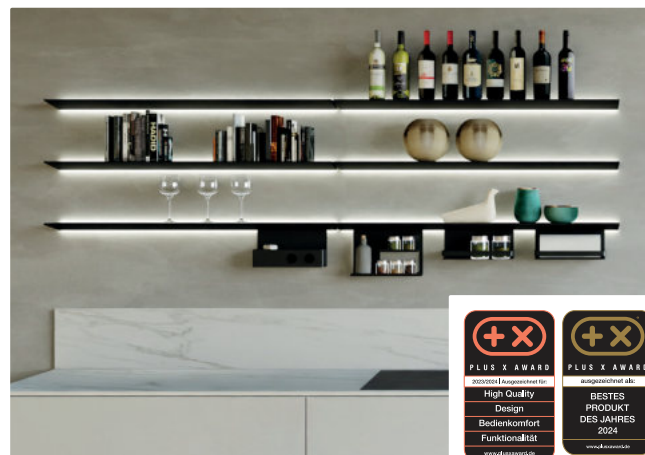

Reling- en reksystemen

transFORM

Wandlamellen en verticale structuren zijn momenteel absoluut trendy. Hier is de innovatieve oplossing: men neemt een basisprofiel en een afdekprofiel en al snel kan men niet alleen lamellenwanden, maar ook nissystemen, complete wandbekledingen, solitaire rekken en wandborden met een extreme flexibiliteit en veelzijdigheid vormgeven.

transFORM relingsysteem

transFORM biedt bijkomende functionaliteit door de optie, de profielen aan weerszijden met 8-mm-LED-Stripes te verlichten en bij een horizontale montage als nissysteem diverse verschuifbare, functionele elementen te kunnen inhaken. Daartoe behoren o.a. volgende modules: een opbergvlak met een afneembare box (voor het opbergen van kleine benodigdheden) en ook zonder box, opbergvlak voor een tablet of smartphone, een kruidenrek, een flessenrek, een flessen- en kruidenrek, een keukenrol- en ook een glashouder, een universele koker, strip met haken en een Powerbox met twee contactdozen.

De profielsystemen onderscheiden zich door diversiteit, variabiliteit en meervoudige gebruiksmogelijkheden. Het transFORM basisprofiel is in de lengtes 1800 en 2400 mm verkrijgbaar, net zoals het daarbij passende afdekprofiel in zwarte structurering, gepoedercoat.

transFORM legbordhouder

Een zeer extravagante blikvanger is het transFORM reksysteem, waarvan de gleuf aan de weerszijden van het basisprofiel de integratie van 8-mm-LED-Stripes mogelijk maakt en zodoende voor een stijlvolle sfeer zorgt. Het basisprofiel wordt met legbordhouders voor 200 mm diepte houden of plaatstalen bodems

(set incl. houder) uitgerust. De dragers kunnen ook bij de inrichting van lamellenwanden voor de opname van wandborden gebruikt worden (zie hierboven).