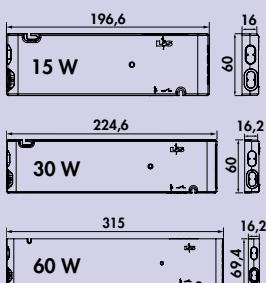

1-kanaal kleurwissel afstandsbediening

- traploze instelling van de lichttemperatuur
- dimfunctie
- auto memory: helderheids- en lichttemperatuurinstelling blijven opgeslagen
- een besturingsunit kan voor verschillende kleurwissel-converteren gebruikt worden
- 8 x 90 x 50 mm (H x L x B)

7061285	wit	53,61	64,87 €