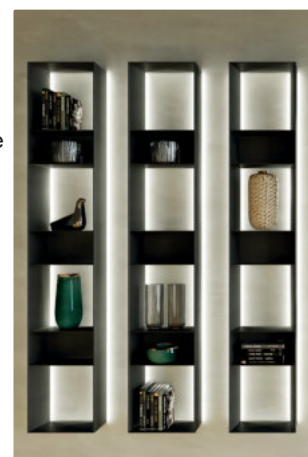

(set incl. houder) uitgerust. De dragers kunnen ook bij de inrichting van lamellenwanden voor de opname van wandborden gebruikt worden (zie hierboven).

transFORM solitair rek

In het bijzonder in het oog springen de in zeven verschillende hoogtes leverbare eveneens verlichtbare solitaire rekken met een diepte van 180 mm. De afwisseling van open en gesloten rekvakken geeft de rekken een moderne en excentrieke optiek met een hoge herkenningwaarde. De drie kleinste rekken kunnen ook in de nisreling geïntegreerd worden.