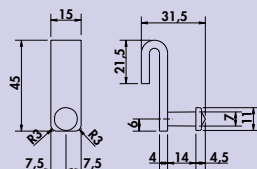

Cast legbord

- antraciet
- 220 x 138 mm (H x D)

8042103	B 300 mm	95,80	115,92 €
8042104	B 420 mm	105,88	128,11 €

Cast papierrollenhouder

- Voor huishoudrollen.
- 220 x 377 x 138 mm (H x B x D)

8042105	antraciet	88,24	106,77 €
---------	-----------	-------	----------