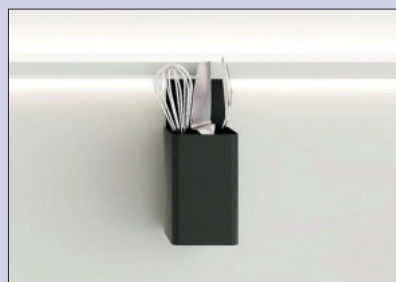

transFORM koker

1. Voor bewaring van keukenhelpers.
   — gepoedercoat
   — 195 x 75 x 85 mm (H x B x D)

8041229 zwart mat 75,21 91,00 €