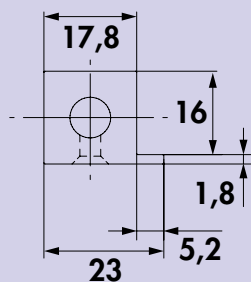

Set traversen Cubo 900

Reksysteem. Aluminiumprofielen 18 x 18 mm, poedergecoat met fijne structuur.
Set bestaande uit:
— 4 traversen à l 864 mm voor rek met totale afmeting van 900 mm
— voor het inleggen van plaatmateriaal tot 16 mm dikte

8051024 zwart mat	105,97	128,22 €

Cubo uitbreidingsframe

Reksysteem. Aluminiumprofielen 18 x 18 mm, poedergecoat met fijne structuur.
— 300 x 300 x 18 mm (H x B x D)

8051025 zwart mat	128,49	155,47 €

Cubo glasplaat

Reksysteem. Floatglas gesatineerd.
— dikte 4 mm

8051040 300 mm breedte, 262 x 262 mm (B x D)	33,61	40,67 €
8051041 600 mm breedte, 562 x 262 mm (B x D)	45,88	55,51 €
8051042 900 mm breedte, 862 x 262 mm (B x D)	63,28	76,57 €