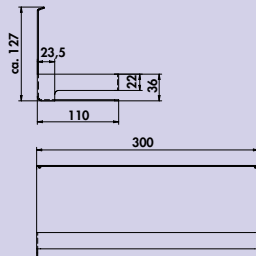

transFORM papierrollhouder

1-voudig. Voor huishoudrollen.

- gepoedercoat
- 120 x 300 x 110 mm (H x B x D)

8041226 zwart mat 78,99 95,58 €