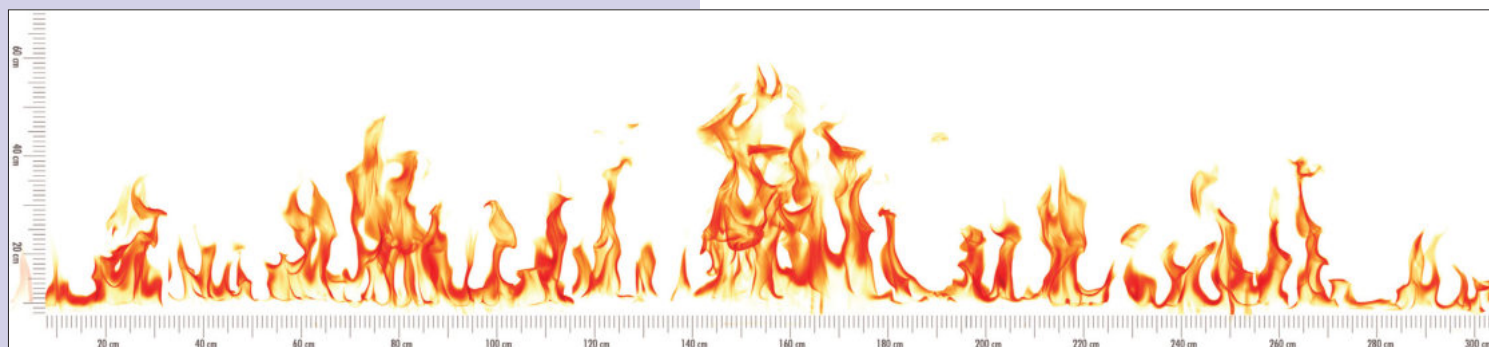

Bij formaten buiten de zijkantverhouding 1:4 is een gesprek over het beeldfragment vereist. De bovenstaand afgebeelde maatindeling wordt niet op de nisachterwand gedrukt.

PICi® 125

Nisachterwand.

- aluminium composiet- of acrylglasplaat
- UV-bestendige lamineerfolie
- H max. 700 mm
- L max. 3050 mm
- speciale maten op aanvraag

8061241	aluminium, 3,5 mm, mat, prijs per m²	535,29	647,70 €
8061242	aluminium, 3,5 mm, glanzend, prijs per m²	535,29	647,70 €
8062241	aluminium, 16 mm, mat, prijs per m²	852,94	1032,06 €
8062242	aluminium, 16 mm, glanzend, prijs per m²	852,94	1032,06 €

8063241	acryl, 3,5 mm, glanzend, prijs per m²	907,56	1098,15 €
8064241	acryl, 16 mm, glanzend, prijs per m²	1109,24	1342,18 €