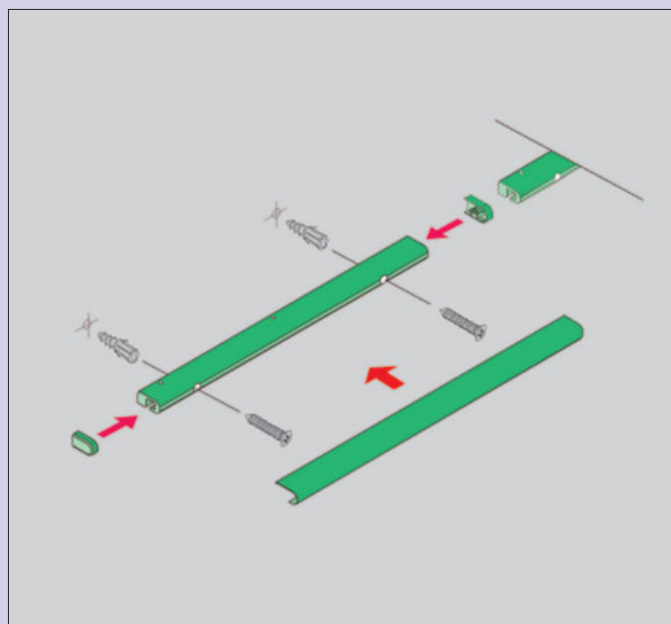

RVS-reling hangkorf

Vlak.
— 70 x 260 x 150 mm (H x B x D)

8048017 roestvrij staal 73,61 **89,07 €**

RVS-reling opbergkorf

Breed.
— 200 x 450 x 160 mm (H x B x D)

8048018 roestvrij staal 110,92 **134,21 €**