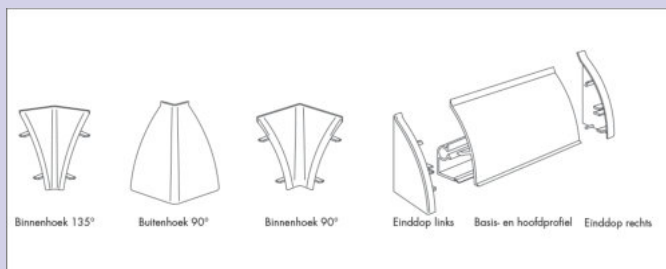

System 9 Dessino wandaansluitprofiel

Montagetip:

1. Basisprofiel element zoals gemeten haaks op maat brengen.
2. Hoofdprofiel op dezelfde maat zagen.
3. Binnenhoek 90° op hoofdprofiel opsteken en montage in de overeenkomstige hoek beginnen. Voor het basisprofiel ingebracht wordt, eerst weerom het hoekelement opsteken.
4. Einddoppen opsteken.

Monteer zo segment na segment – en meet liever een keertje te veel.