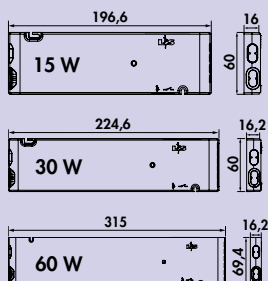

Functionele FW-converter

De functionele FW-converter voor kleurwissel-lichtsystemen.

- wit
- 12 VDC
- max. 36 watt belasting per steekplaats aan de converter
- 2000 mm netsnoer
- schakelbaar via Bluetooth-app (module 3) of via optioneel verkrijgbare afstandsbediening

7061286	module 2 (draadloos), 15 W, 4-voudige verdeler	95,21	115,20 €
7061271	module 2 (draadloos), 30 W, 6-voudige verdeler	121,26	146,72 €
7061273	module 2 (draadloos), 60 W, 6-voudige verdeler	152,69	184,75 €
7061287	module 3 (Bluetooth + draadloos), 15 W, 4-voudige verdeler	127,56	154,35 €
7061281	module 3 (Bluetooth + draadloos), 30 W, 6-voudige verdeler	156,30	189,12 €
7061283	module 3 (Bluetooth + draadloos), 60 W, 6-voudige verdeler	188,66	228,28 €