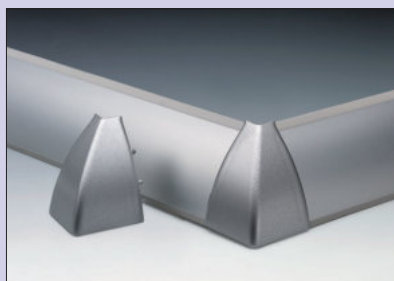

Systeem 9 Dessino buitenhoeken 90°

Leverbaar alleen in VE van 10 stuks.

9017029 roestvrij staalkleurig, prijs per VE 71,01 **85,92 €**