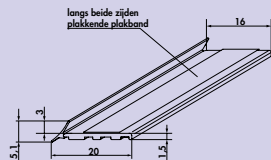

System afdichtprofiel

Voor niswanden van 16 mm.
— profiellengte 3000 mm gerold

9015049 transparant, prijs p. stuk

11,43 13,83 €