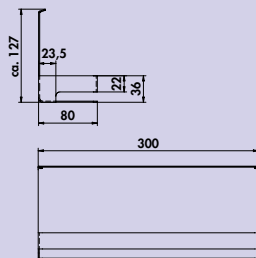

transFORM kruidenbord

Met beugel.

- gepoedercoat
- 120 x 300 x 80 mm (H x B x D)

8041223 zwart mat 78,99 95,58 €