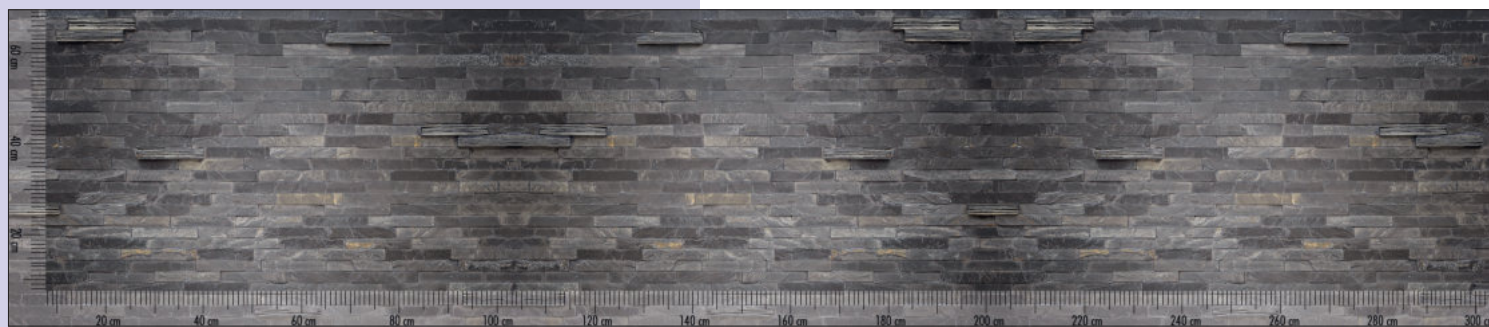

Bij formaten buiten de zijkantverhouding 1:4 is een gesprek over het beeldfragment vereist. De bovenstaand afgebeelde maatindeling wordt niet op de nisachterwand gedrukt.

PICi® 114

Nisachterwand.

- aluminium composiet- of acrylglasplaat
- UV-bestendige lamineerfolie
- H max. 700 mm
- L max. 3050 mm
- speciale maten op aanvraag

8061226	aluminium, 3,5 mm, mat, prijs per m²	535,29	647,70 €
8061227	aluminium, 3,5 mm, glanzend, prijs per m²	535,29	647,70 €
8062226	aluminium, 16 mm, mat, prijs per m²	852,94	1032,06 €
8062227	aluminium, 16 mm, glanzend, prijs per m²	852,94	1032,06 €

8063227	acryl, 3,5 mm, glanzend, prijs per m²	907,56	1098,15 €
8064227	acryl, 16 mm, glanzend, prijs per m²	1109,24	1342,18 €