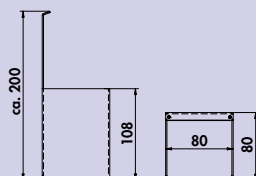

transFORM koker

1. Voor bewaring van keukenhelpers.
   — gepoedercoat
   — 195 x 75 x 85 mm (H x B x D)

8041229 zwart mat 75,21 91,00 €