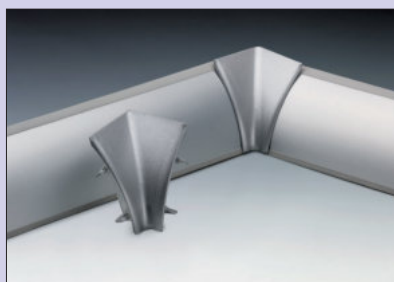

Systeem 9 Dessino binnenhoeken 90°

Leverbaar alleen in VE van 10 stuks.

9017027 roestvrij staalkleurig, prijs per VE 65,38 **79,11 €**