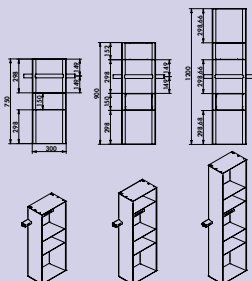

transFORM opzetrek

Opzetrek. Integratie in de transFORM set profielen.

- zwart mat, gepoedercoat
- aan weerszijden een gleuf in het basisprofiel voor de opname van 8 mm LED-Stripes
- eenvoudige en snelle montage
- draagvermogen ca. 50 kg/qm

8041217	750 x 300 x 180 mm (H x B x D)	847,90	1025,96 €
8041218	900 x 300 x 180 mm (H x B x D)	1070,59	1295,41 €
8041219	1200 x 300 x 180 mm (H x B x D)	1344,54	1626,89 €