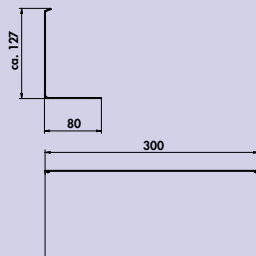

transFORM glazenhouder

Voor 3 glazen.

- gepoedercoat
- 120 x 300 x 80 mm (H x B x D)

8041227 zwart mat 50,84 61,52 €