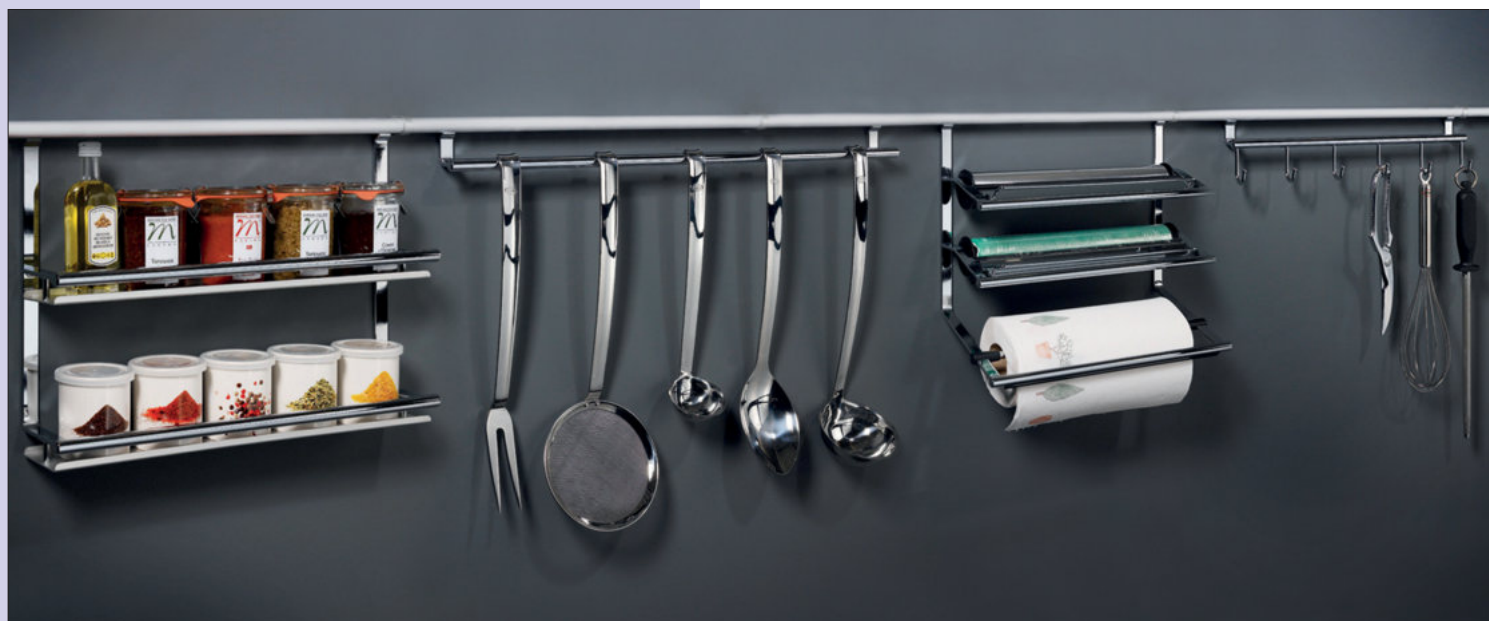

RVS-reling hangkorf

Vlak.
— 70 x 260 x 150 mm (H x B x D)

8048017 roestvrij staal 73,61 **89,07 €**

RVS-reling opbergkorf

Breed.
— 200 x 450 x 160 mm (H x B x D)

8048018 roestvrij staal 110,92 **134,21 €**