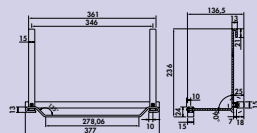

Cast papierrollenhouder

- Voor huishoudrollen.
- 220 x 377 x 138 mm (H x B x D)

8042105	antraciet	88,24	106,77 €