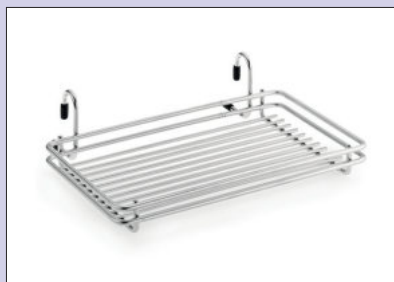

RVS-reling hangkorf

Vlak.
— 70 x 260 x 150 mm (H x B x D)

8048017 roestvrij staal 73,61 **89,07 €**

RVS-reling opbergkorf

Breed.
— 200 x 450 x 160 mm (H x B x D)

8048018 roestvrij staal 110,92 **134,21 €**