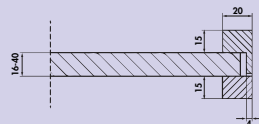

Two

Legborddrager. Tweedelig, van aluminium, poedergecoat met fijne structuur.

- voor bladdikte van 16 tot 40 mm, max. diepte 200 mm
- 46-70 x 20 mm (H x D)
- draagvermogen* ca. 15 kg
- profieldikte 20 x 15 mm
- niet geschikt voor glazen legborden
- levering zonder legbord

*Draagvermogen is afhankelijk van de wandkwaliteit, er moet geschikt bevestigingsmateriaal voor het gegeven wandtype gebruikt worden (niet in leveringsomvang begrepen).

3021022 B 600 mm, mat zwart	88,24	106,77 €
3021023 B 900 mm, mat zwart	113,19	136,96 €