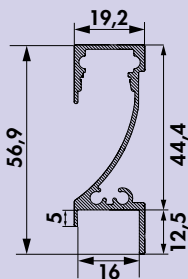

Prova kleurwissel LED

Opzetlamp voor achterwanden. Aluminium LED profiel, alle 25 mm inkortbaar, geen zichtbare LED punten.

Afzonderlijke lamp

- 31,2 watt, 12 V
- traploze regeling van de lichtkleur van **2700 K** warmwit tot **6500 K** koudwit
- max. 80 lumen/watt bij **6500 K** koudwit
- lengte van de lamp 2600 mm
- 2000 mm toevoerleiding aan weerszijden
- LED band 2600 mm, voeding aan weerszijden
- voor 16 mm wanddikte
- LIC LED-systeem compatibel

Dit product bevat een lichtbron van energie-efficiëntieklasse G.

Voor meer kleurwissel functieconverters en afstandsbedieningen zijn te vinden in catalogus 1 pagina 268–270/24 NL.

7061207	afzonderlijke lamp, L 2600 mm, roestvrij staalkleurig	260,50	315,21 €
7061209	afzonderlijke lamp, L 2600 mm, zwart mat	265,04	320,70 €

Optioneel toebehoren

7061049	LED verbindingsleiding, wit, L 2000 mm	4,03	4,88 €
7061305	Prova Kleurwissel LED-band, L 2600 mm, 31,2 W/12 V	98,82	119,57 €