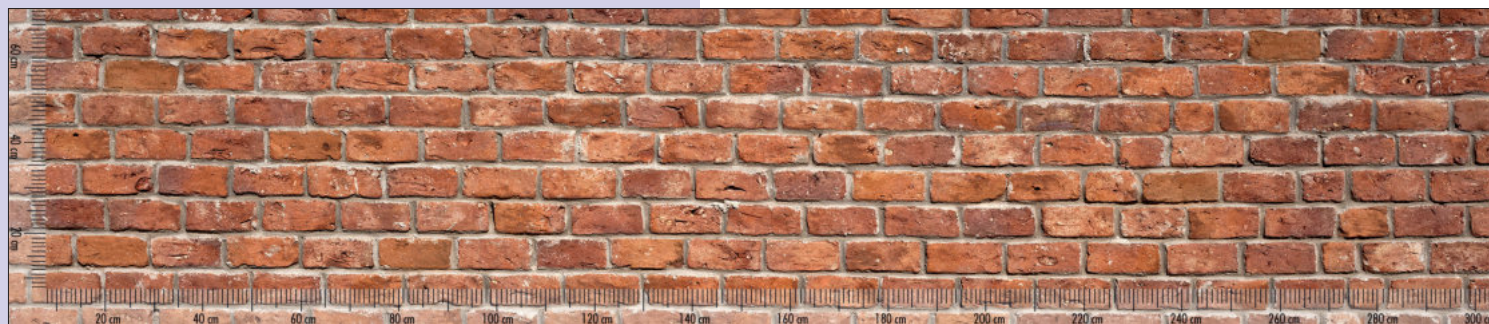

Optioneel toebehoren

8060007 magnetische film, voor aluminium, prijs per m² 312,61 **378,26 €**

Bij formaten buiten de zijkantverhouding 1:4 is een gesprek over het beeldfragment vereist. De bovenstaand afgebeelde maatindeling wordt niet op de nisachterwand gedrukt.

PICi® 93

Nisachterwand.

- aluminium composiet- of acrylglasplaat
- UV-bestendige lamineerfolie
- H max. 700 mm
- L max. 3050 mm
- speciale maten op aanvraag

8061188 aluminium, 3,5 mm, mat, prijs per m² 535,29 **647,70 €**

8061189 aluminium, 3,5 mm, glanzend, prijs per m² 535,29 **647,70 €**

8062188 aluminium, 16 mm, mat, prijs per m² 852,94 **1032,06 €**

8062189 aluminium, 16 mm, glanzend, prijs per m² 852,94 **1032,06 €**

8063189 acryl, 3,5 mm, glanzend, prijs per m² 907,56 **1098,15 €**

8064189 acryl, 16 mm, glanzend, prijs per m² 1109,24 **1342,18 €**

Optioneel toebehoren

8060007 magnetische film, voor aluminium, prijs per m² 312,61 **378,26 €**