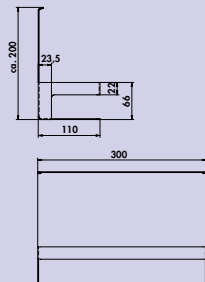

8041222 zwart mat 56,72 68,63 €

transFORM kruidenbord

Met beugel.

- gepoedercoat
- 120 x 300 x 80 mm (H x B x D)

8041223 zwart mat 78,99 95,58 €

transFORM flessenhouder

Met beugel.

- poedergecoat
- 195 x 300 x 110 mm (H x B x D)