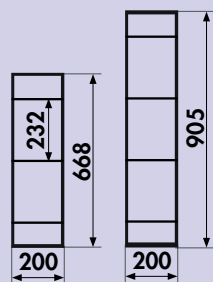

YouK reksysteem

Voor de open en moderne ruimtelijke inrichting. Zwart mat.

- materiaal staal
- vrij hangende of staande rekvarianten
- elementen vrij te combineren
- eenvoudige en snelle montage
- telkens één rekelement in het leveringspakket inbegrepen zonder schroeven voor de wandmontage
- 15 kg max. draagvermogen per bodem bij gelijkmatig verdeelde last
- **legborden niet in het leveringspakket inbegrepen**

8051150 D 200 mm, H 668 mm, met 3 legbordopnames 98,99 **119,78 €**

8051151 D 200 mm, H 905 mm, met 4 legbordopnames 116,13 **140,52 €**

8051152 D 320 mm, H 550 mm, met 2 legbordopnames 91,85 **111,14 €**

8051153 D 320 mm, H 905 mm, met 3 legbordopnames 116,13 **140,52 €**

8051154 D 320 mm, H 1500 mm, met 4 legbordopnames 137,73 **166,65 €**

8051155 D 320 mm, H 2210 mm, met 6 legbordopnames 185,38 **224,31 €**

Optioneel toebehoren

8051156 YouK voetstuk, zwart mat 24,29 **29,39 €**