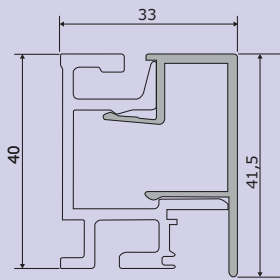

Linero MosaiQ profielstrips set-1

Relingsysteem. Aluminium.

Set bestaande uit:

- 1 aluminium profielstrip (41,5 x 33 mm, H x D)
- 2 eindstukken, 1 verbinding alsook schroeven en pluggen

8045001	L 600 mm, roestvrij staalkleurig	80,76	97,72 €
8045002	L 900 mm, roestvrij staalkleurig	110,67	133,91 €
8045003	L 1200 mm, roestvrij staalkleurig	142,18	172,04 €
8045004	L 1500 mm, roestvrij staalkleurig	173,70	210,18 €

8045201	L 600 mm, zwart mat	80,76	97,72 €
8045202	L 900 mm, zwart mat	110,67	133,91 €
8045203	L 1200 mm, zwart mat	142,18	172,04 €
8045204	L 1500 mm, zwart mat	173,70	210,18 €