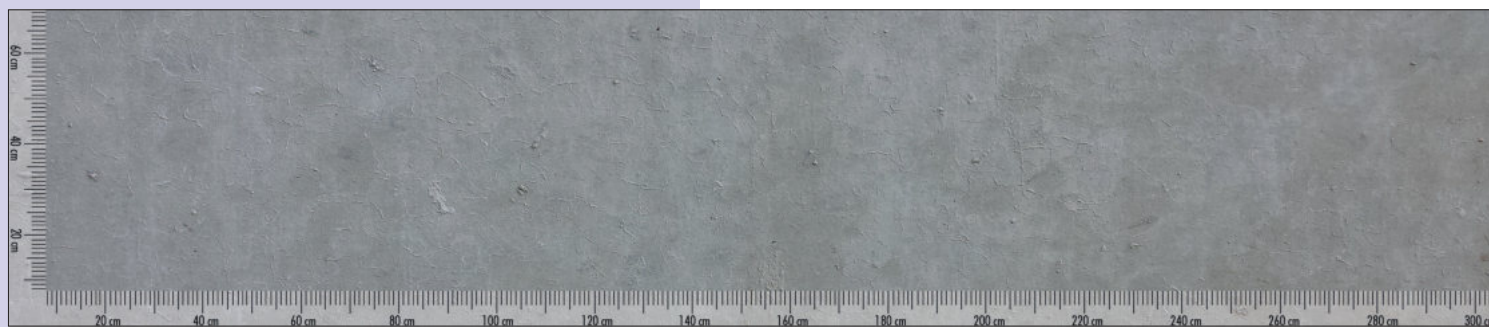

Bij formaten buiten de zijkantverhouding 1:4 is een gesprek over het beeldfragment vereist. De bovenstaand afgebeelde maatindeling wordt niet op de nisachterwand gedrukt.

PICi® 96

Nisachterwand.

- aluminium composiet- of acrylglasplaat
- UV-bestendige lamineerfolie
- H max. 700 mm
- L max. 3050 mm
- speciale maten op aanvraag

8061194	aluminium, 3,5 mm, mat, prijs per m²	535,29	647,70 €

8061195	aluminium, 3,5 mm, glanzend, prijs per m²	535,29	647,70 €

8062194	aluminium, 16 mm, mat, prijs per m²	852,94	1032,06 €

8062195	aluminium, 16 mm, glanzend, prijs per m²	852,94	1032,06 €

8063195	acryl, 3,5 mm, glanzend, prijs per m²	907,56	1098,15 €

8064195	acryl, 16 mm, glanzend, prijs per m²	1109,24	1342,18 €