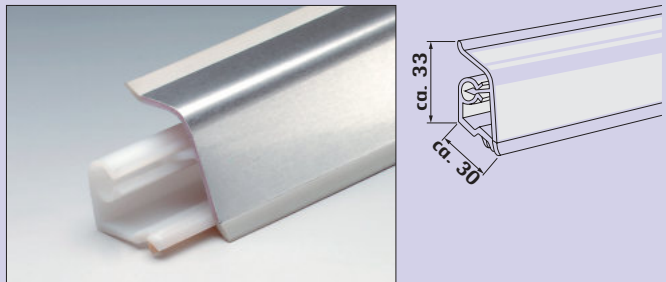

System 7 Classic wandaansluitprofiel

Standaardlengte per profiel 5,06 m.
– 33 x 30 mm (H x D)

Leverbaar alleen in VE van 25,30 m.

9012051 roestvrij staalkleurig, prijs per VE 363,03 **439,27 €**