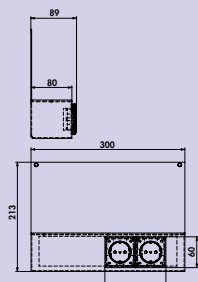

transFORM Powerbox

Met geïntegreerd 2-voudige contactdoos. Gepoedercoat.

Powerbox bestaande uit:

- 2 contactdozen met veiligheidscontact
- 2000 mm netsnoer
- 139 x 165 x 92 mm (H x B x D)
- kabelaanluiting aan de achterkant van de box