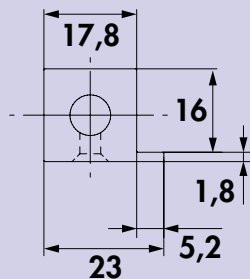

Set traversen Cubo 300

Reksysteem. Aluminiumprofielen 18 x 18 mm, poedergecoat met fijne structuur.

Set bestaande uit:

- 4 traversen à l 264 mm voor rek met totale afmeting van 300 mm
- voor het inleggen van plaatmateriaal tot 16 mm dikte

8051022 zwart mat 50,50 61,11 €