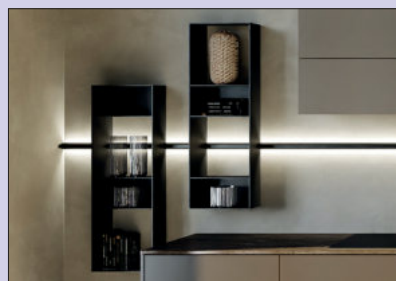

transFORM opzetrek

Opzetrek. Integratie in de transFORM set profielen.

- zwart mat, gepoedercoat
- aan weerszijden een gleuf in het basisprofiel voor de opname van 8 mm LED-Stripes
- eenvoudige en snelle montage
- draagvermogen ca. 50 kg/qm

8041217	750 x 300 x 180 mm (H x B x D)	847,90	1025,96 €
8041218	900 x 300 x 180 mm (H x B x D)	1070,59	1295,41 €
8041219	1200 x 300 x 180 mm (H x B x D)	1344,54	1626,89 €