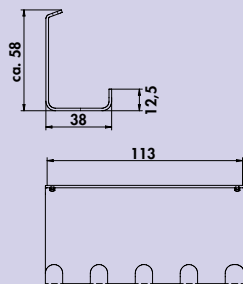

transFORM strip met haken

- 5-voudig.
  — gepoedercoat
  — 40 x 115 x 40 mm (H x B x D)

8041228 zwart mat 35,71 43,21 €