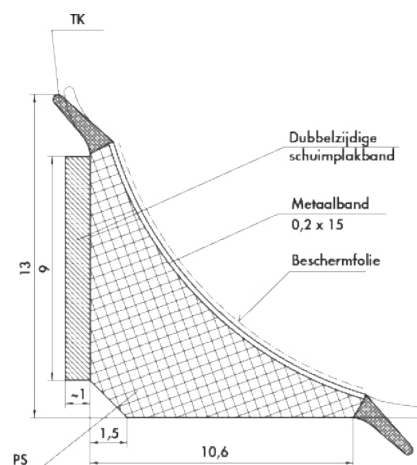

Piccolo is een afdichtprofiel, een sierprofiel, een profiel met functie en design! Het kan op vele plaatsen een siliconenvoeg vervangen: bij nissen in keuken en badkamer, maar ook in het volledige woonoppervlak, in kantoren, in winkels, bij hobby en camping.