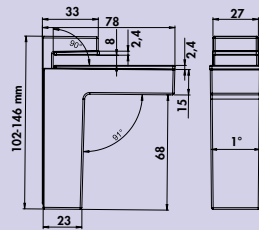

Prior

Legborddrager.

- voor bladdikte 8–50 mm
- draagvermogen ca. 8 kg/dragers bij een diepte van 320 mm
- lengte houder 78 mm
- leverbaar alleen in VE van 2 stuks

De passende glazen legborden vindt u in catalogus 1 pagina 669/24 NL.

3021032 roestvrij staalkleurig, prijs per VE	63,87	77,28 €
3021035 zwart mat, prijs per VE	50,17	60,71 €