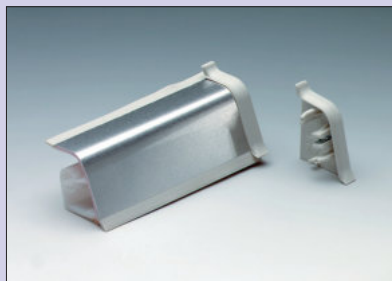

Monteer zo segment na segment – en meet liever een keertje te veel.

System 7 Classic wandaansluitprofiel

Standaardlengte per profiel 5,06 m.
– 33 x 30 mm (H x D)

Leverbaar alleen in VE van 25,30 m.

9012051 roestvrij staalkleurig, prijs per VE 363,03 **439,27 €**