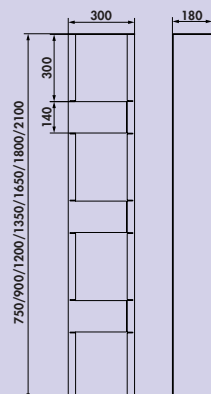

transFORM solitair rek

1. Reksysteem. Zwart mat, gepoedercoat.
2. gleuf aan weerszijden voor de opname van 8 mm LED Stripes (niet in de leveringsomvang inbegrepen)
   - eenvoudige en snelle montage
   - draagvermogen ca. 50 kg/qm

8041234	750 x 300 x 180 mm (H x B x D)	726,89	879,54 €
8041235	900 x 300 x 180 mm (H x B x D)	957,98	1159,16 €
8041236	1200 x 300 x 180 mm (H x B x D)	1235,29	1494,70 €
8041237	1350 x 300 x 180 mm (H x B x D)	1242,02	1502,84 €
8041238	1650 x 300 x 180 mm (H x B x D)	1344,54	1626,89 €
8041239	1800 x 300 x 180 mm (H x B x D)	1457,98	1764,16 €
8041240	2100 x 300 x 180 mm (H x B x D)	1861,34	2252,22 €