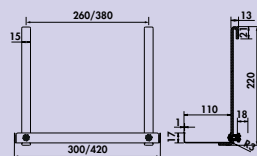

Cast legbord

- antraciet
- 220 x 138 mm (H x D)

8042103	B 300 mm	95,80	115,92 €
8042104	B 420 mm	105,88	128,11 €