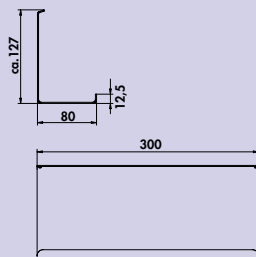

transFORM legbord 3

Voor een tablet, mobiele telefoon, kookboek etc. Met opstand voor een veilige stand.

- gepoedercoat
- 120 x 300 x 80 mm (H x B x D)

8041222 zwart mat 56,72 68,63 €