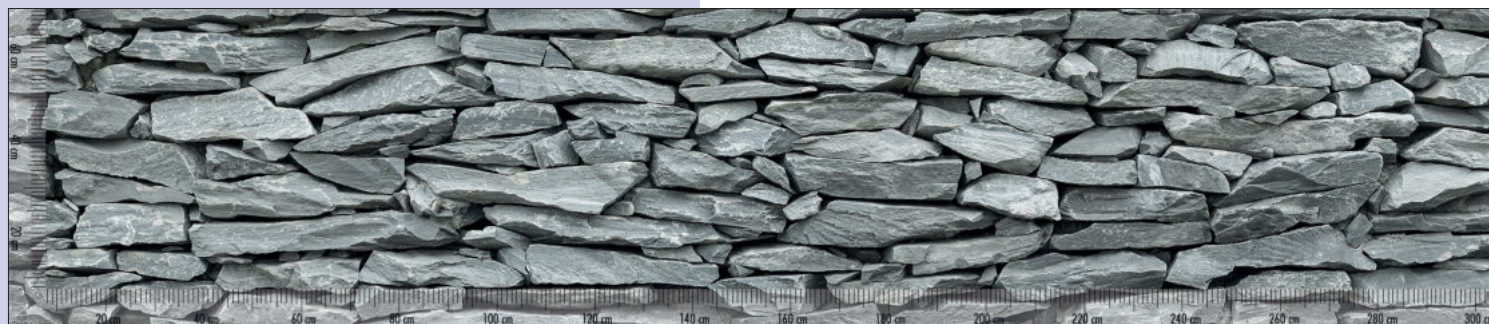

Optioneel toebehoren

8060007	magnetische film, voor aluminium, prijs per m²	312,61	378,26 €

Bij formaten buiten de zijkantverhouding 1:4 is een gesprek over het beeldfragment vereist. De bovenstaand afgebeelde maatindeling wordt niet op de nisachterwand gedrukt.

PICi® 115

Nisachterwand.

- aluminium composiet- of acrylglasplaat
- UV-bestendige lamineerfolie
- H max. 700 mm
- L max. 3050 mm
- speciale maten op aanvraag

8061228	aluminium, 3,5 mm, mat, prijs per m²	535,29	647,70 €
8061229	aluminium, 3,5 mm, glanzend, prijs per m²	535,29	647,70 €
8062228	aluminium, 16 mm, mat, prijs per m²	852,94	1032,06 €
8062229	aluminium, 16 mm, glanzend, prijs per m²	852,94	1032,06 €

8063229	acryl, 3,5 mm, glanzend, prijs per m²	907,56	1098,15 €
8064229	acryl, 16 mm, glanzend, prijs per m²	1109,24	1342,18 €

Optioneel toebehoren

8060007	magnetische film, voor aluminium, prijs per m²	312,61	378,26 €