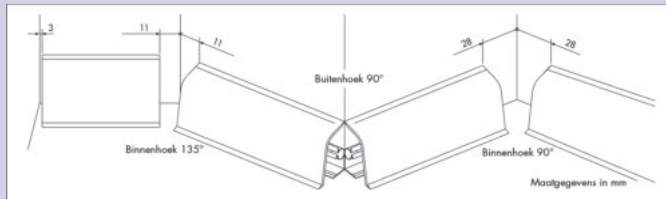

Leverbaar alleen in VE van 10 stuks.

9017028 roestvrij staalkleurig, prijs per VE 71,01 **85,92 €**

Systeem 9 Dessino buitenhoeken 90°

Leverbaar alleen in VE van 10 stuks.

9017029 roestvrij staalkleurig, prijs per VE 71,01 **85,92 €**