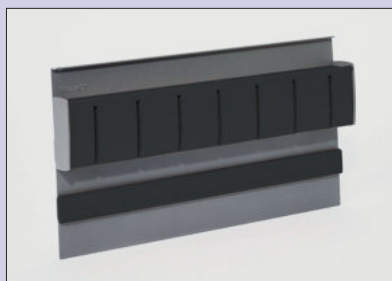

Linero MosaiQ magnetische messenhouder 2

Met eikenhouten blok voor 7 messen en veiligheidskap voor de lemmeten. De messen kunnen frontaal opgenomen en door de inwendige magneten vastgehouden worden.

- 200 x 350 x 45 mm (H x B x D)

8045011 grafiet zwart 210,59 **254,81 €**

8045211 zwart mat 216,05 **261,42 €**