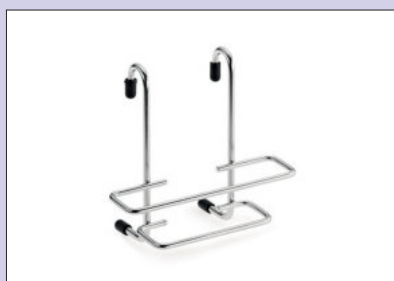

RVS-reling houder voor filterzakjes

— 150 x 160 x 93 mm (H x B x D)

8048016 roestvrij staal 63,03 76,27 €