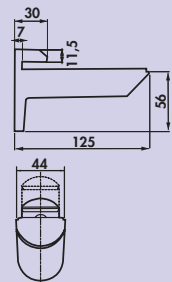

Kaiman

Legborddrager.

- voor bladdikte van 7–41 mm
- draagvermogen ca. 25 kg/dragers bij een diepte van 320 mm
- lengte houder 125 mm
- leverbaar alleen in VE van 2 stuks

De passende glazen legborden vindt u in catalogus 1 pagina 669/24 NL.

3021078 roestvrij staalkleurig, prijs per VE	74,20	89,78 €
3021092 zwart mat, prijs per VE	58,66	70,98 €