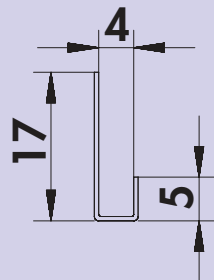

Roestvrij stalen U-vormig hoekprofiel 4 mm

Hoogwaardig, roestvrij stalen afsluitprofiel voor de zijanten van nisachterwanden. Het U-vormig omgekantelde profiel omvat de nisachterwand en dekt de snijkant zuiver en decoratief af.

— standaardlengte per profiel 990 mm

8060010	roestvrij staal	27,73	33,55 €