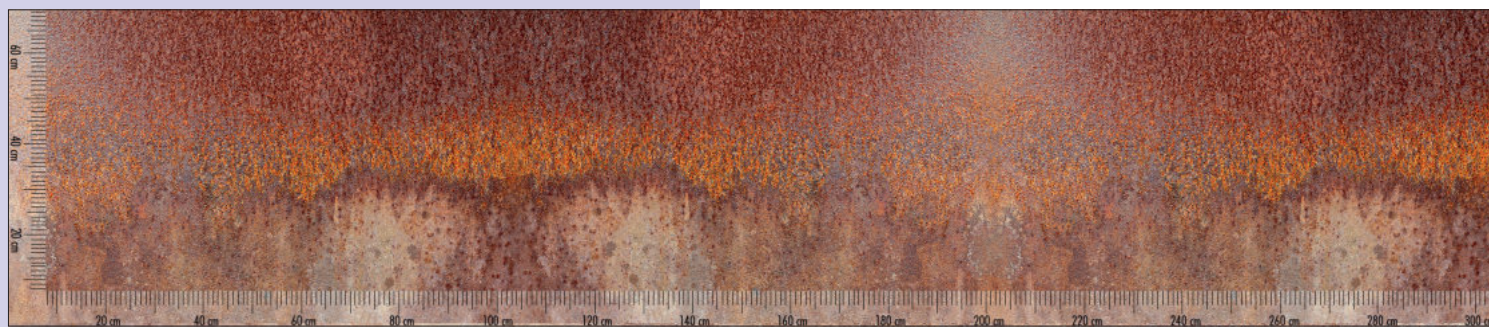

Bij formaten buiten de zijkantverhouding 1:4 is een gesprek over het beeldfragment vereist. De bovenstaand afgebeelde maatindeling wordt niet op de nisachterwand gedrukt.

PICi® 111

Nisachterwand.

- aluminium composiet- of acrylglasplaat
- UV-bestendige lamineerfolie
- H max. 700 mm
- L max. 3050 mm
- speciale maten op aanvraag

8061222	aluminium, 3,5 mm, mat, prijs per m²	535,29	647,70 €

8061223	aluminium, 3,5 mm, glanzend, prijs per m²	535,29	647,70 €

8062222	aluminium, 16 mm, mat, prijs per m²	852,94	1032,06 €

8062223	aluminium, 16 mm, glanzend, prijs per m²	852,94	1032,06 €

8063223	acryl, 3,5 mm, glanzend, prijs per m²	907,56	1098,15 €

8064223	acryl, 16 mm, glanzend, prijs per m²	1109,24	1342,18 €