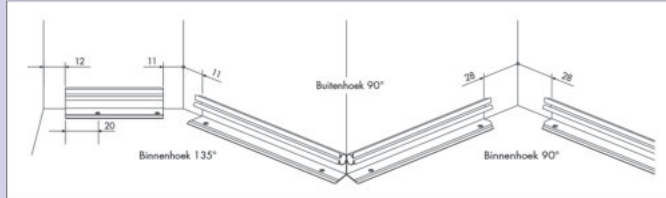

Leverbaar alleen in VE van 10 stuks.

9017028 roestvrij staalkleurig, prijs per VE 71,01 **85,92 €**

Systeem 9 Dessino buitenhoeken 90°

Leverbaar alleen in VE van 10 stuks.

9017029 roestvrij staalkleurig, prijs per VE 71,01 **85,92 €**