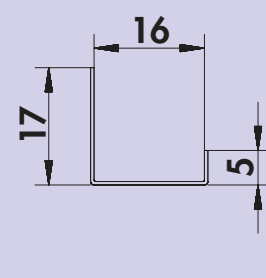

Roestvrij stalen U-vormig hoekprofiel 16 mm

Hoogwaardig, roestvrij stalen afsluitprofiel voor de zijanten van nisachterwanden. Het U-vormig gekantelde profiel omvat de nisachterwand en dekt de snijkant zuiver en decoratief af.

— standaardlengte per profiel 990 m

8060011	roestvrij staal	34,87	42,19 €