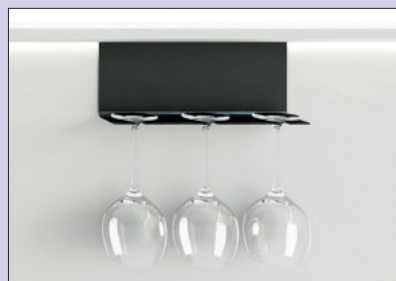

- gepoedercoat
- 120 x 300 x 110 mm (H x B x D)

8041226 zwart mat 78,99 95,58 €

transFORM glazenhouder

Voor 3 glazen.

- gepoedercoat
- 120 x 300 x 80 mm (H x B x D)

8041227 zwart mat 50,84 61,52 €

transFORM strip met haken