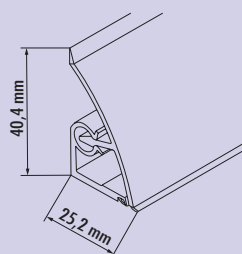

System 9 Dessino Wandaansluitprofiel

Standaardlengte per profiel 5,06 m.
– 40 x 25 mm (H x D)

Leverbaar alleen in VE van 25,30 m.

9017002 roestvrij staalkleurig, prijs per VE 377,31 **456,55 €**