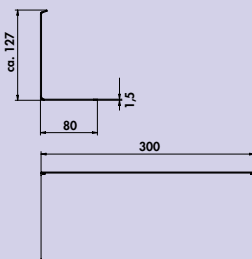

transFORM opbergvlak 1

L-vormig.

- gepoedercoat
- 120 x 300 x 80 mm (H x B x D)

8041220	zwart mat	56,72	68,63 €