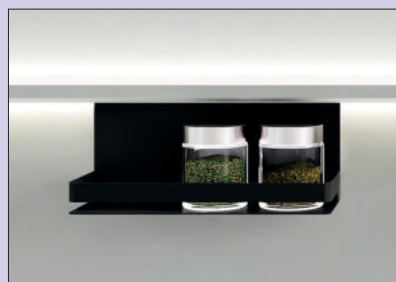

transFORM kruidenbord

Met beugel.

- gepoedercoat
- 120 x 300 x 80 mm (H x B x D)

8041223 zwart mat 78,99 95,58 €