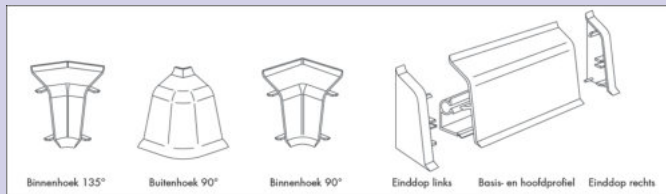

Leverbaar alleen in VE van 10 stuks.

9017028 roestvrij staalkleurig, prijs per VE 71,01 **85,92 €**

Systeem 9 Dessino buitenhoeken 90°

Leverbaar alleen in VE van 10 stuks.

9017029 roestvrij staalkleurig, prijs per VE 71,01 **85,92 €**