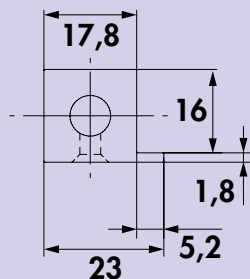

Set traversen Cubo 600

Reksysteem. Aluminiumprofielen 18 x 18 mm, poedergecoat met fijne structuur.

Set bestaande uit:

- 4 traversen à l 564 mm voor rek met totale afmeting van 600 mm
- voor het inleggen van plaatmateriaal tot 16 mm dikte

8051023 zwart mat 66,47 80,43 €