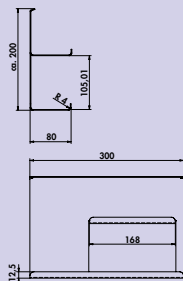

transFORM opbergvlak 4

Met twee niveaus. Voor flessen en potjes.

- gepoedercoat
- 195 x 300 x 80 mm (H x B x D)

8041225 zwart mat 78,99 95,58 €