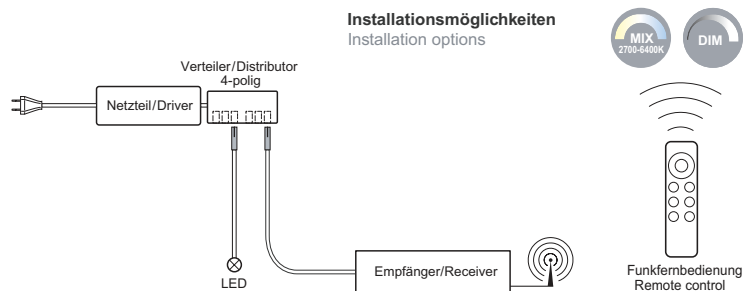

Linero MosaiQ profielstrips set-1

Relingsysteem. Aluminium.

Set bestaande uit:

- 1 aluminium profielstrip (41,5 x 33 mm, H x D)
- 2 eindstukken, 1 verbinding alsook schroeven en pluggen

8045001	L 600 mm, roestvrij staalkleurig	80,76	97,72 €
8045002	L 900 mm, roestvrij staalkleurig	110,67	133,91 €
8045003	L 1200 mm, roestvrij staalkleurig	142,18	172,04 €
8045004	L 1500 mm, roestvrij staalkleurig	173,70	210,18 €

8045201	L 600 mm, zwart mat	80,76	97,72 €
8045202	L 900 mm, zwart mat	110,67	133,91 €
8045203	L 1200 mm, zwart mat	142,18	172,04 €
8045204	L 1500 mm, zwart mat	173,70	210,18 €