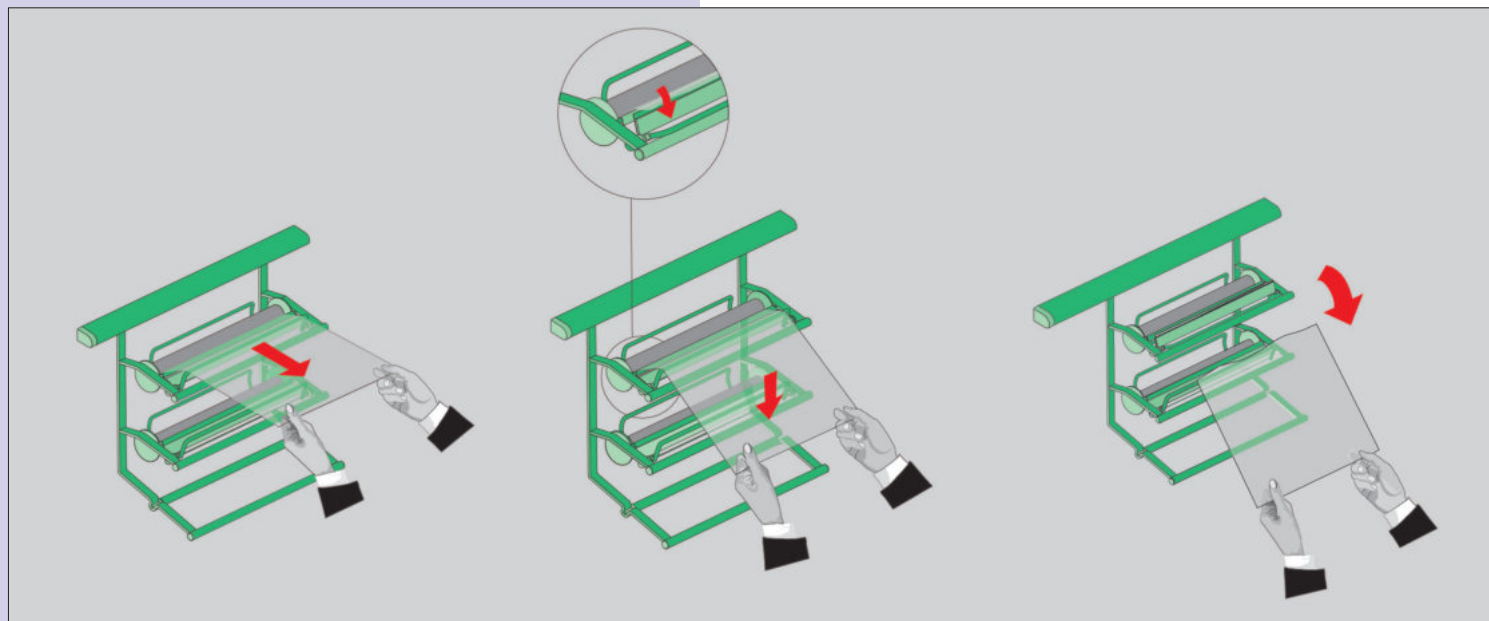

Linero 2000 rolhouder

Met drie niveaus, met afscheurvoorziening voor aluminium- en vershoudfolie.
— 305 x 352 x 150 mm (H x B x D)

8047108 roestvrij staalkleurig 217,82 **263,56 €**