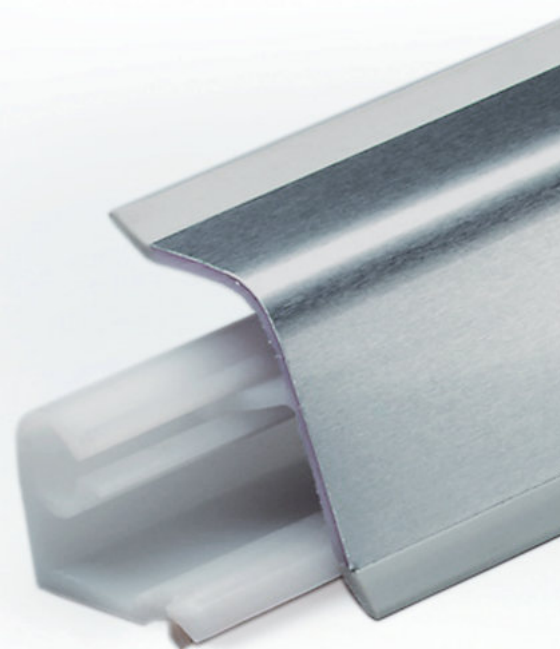

ACCOMODA®

Profielen

Veilige afsluiting aan
alle hoeken en kanten

■	Systeem 9 Dessino	Pagina 676-677
	Systeem 7 Classic	Pagina 678-679
	Systeem Piccolo 14	Pagina 680
	Systeem afdichtprofiel	Pagina 681