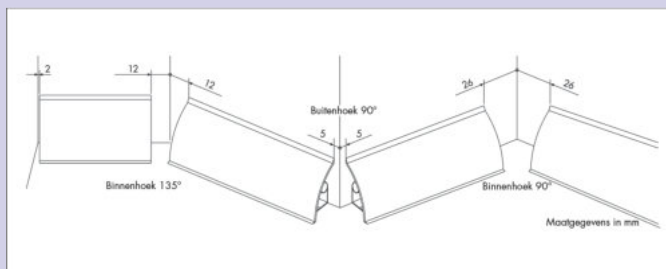

System 9 Dessino wandaansluitprofiel

Montagetip:

1. Basisprofiel element zoals gemeten haaks op maat brengen.
2. Hoofdprofiel op dezelfde maat zagen.
3. Binnenhoek 90° op hoofdprofiel opsteken en montage in de overeenkomstige hoek beginnen. Voor het basisprofiel ingebracht wordt, eerst weerom het hoekelement opsteken.
4. Einddoppen opsteken.

Monteer zo segment na segment – en meet liever een keertje te veel.