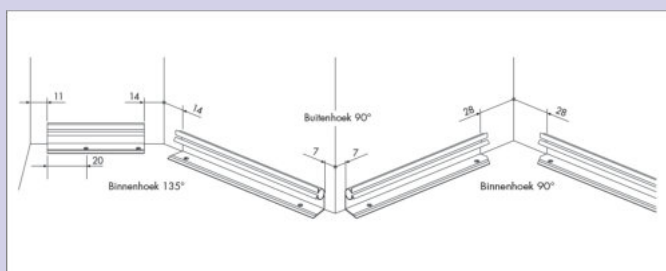

System 9 Dessino wandaansluitprofiel

Montagetip:

1. Basisprofiel element zoals gemeten haaks op maat brengen.
2. Hoofdprofiel op dezelfde maat zagen.
3. Binnenhoek 90° op hoofdprofiel opsteken en montage in de overeenkomstige hoek beginnen. Voor het basisprofiel ingebracht wordt, eerst weerom het hoekelement opsteken.
4. Einddoppen opsteken.

Monteer zo segment na segment – en meet liever een keertje te veel.