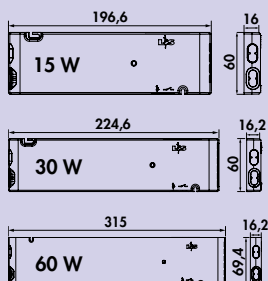

Functionele FW-converter

De functionele FW-converter voor kleurwissel-lichtsystemen.

- wit
- 12 VDC
- max. 36 watt belasting per steekplaats aan de converter
- 2000 mm netsnoer
- **schakelbaar via Bluetooth-app (module 3) of via optioneel verkrijgbare afstandsbediening**

7061286	module 2 (draadloos), 15 W, 4-voudige verdeler	95,21	115,20 €
7061271	module 2 (draadloos), 30 W, 6-voudige verdeler	121,26	146,72 €
7061273	module 2 (draadloos), 60 W, 6-voudige verdeler	152,69	184,75 €
7061287	module 3 (Bluetooth + draadloos), 15 W, 4-voudige verdeler	127,56	154,35 €
7061281	module 3 (Bluetooth + draadloos), 30 W, 6-voudige verdeler	156,30	189,12 €
7061283	module 3 (Bluetooth + draadloos), 60 W, 6-voudige verdeler	188,66	228,28 €