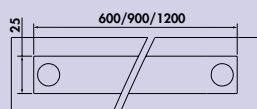

Cast set

Relingsysteem, incl. haak.

- antraciet
- 25 x 24 mm (H x D)

8042100	B 600 mm, incl. 4 haken	80,67	97,61 €
8042101	B 900 mm, incl. 6 haken	100,84	122,02 €
8042102	B 1200 mm, incl. 6 haken	121,01	146,42 €