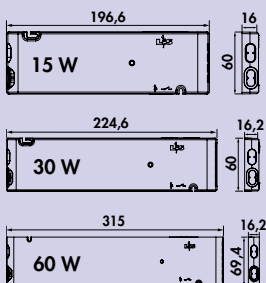

Functionele FW-converter

De functionele FW-converter voor kleurwissel-lichtsystemen.

- wit
- 12 VDC
- max. 36 watt belasting per steekplaats aan de converter
- 2000 mm netsnoer
- **schakelbaar via Bluetooth-app (module 3) of via optioneel verkrijgbare afstandsbediening**

7061286	module 2 (draadloos), 15 W, 4-voudige verdeler	95,21	115,20 €
7061271	module 2 (draadloos), 30 W, 6-voudige verdeler	121,26	146,72 €
7061273	module 2 (draadloos), 60 W, 6-voudige verdeler	152,69	184,75 €
7061287	module 3 (Bluetooth + draadloos), 15 W, 4-voudige verdeler	127,56	154,35 €
7061281	module 3 (Bluetooth + draadloos), 30 W, 6-voudige verdeler	156,30	189,12 €
7061283	module 3 (Bluetooth + draadloos), 60 W, 6-voudige verdeler	188,66	228,28 €