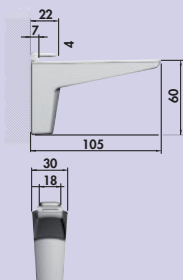

Moon

Dankzij de innovatieve steek-klem-functie heeft de legborddrager Moon het legbord vast in zijn greep en laat het stijlvol aan de wand zweven. Deze legborddrager biedt bevestigingsmogelijkheden voor 4–25 mm dikke borden.